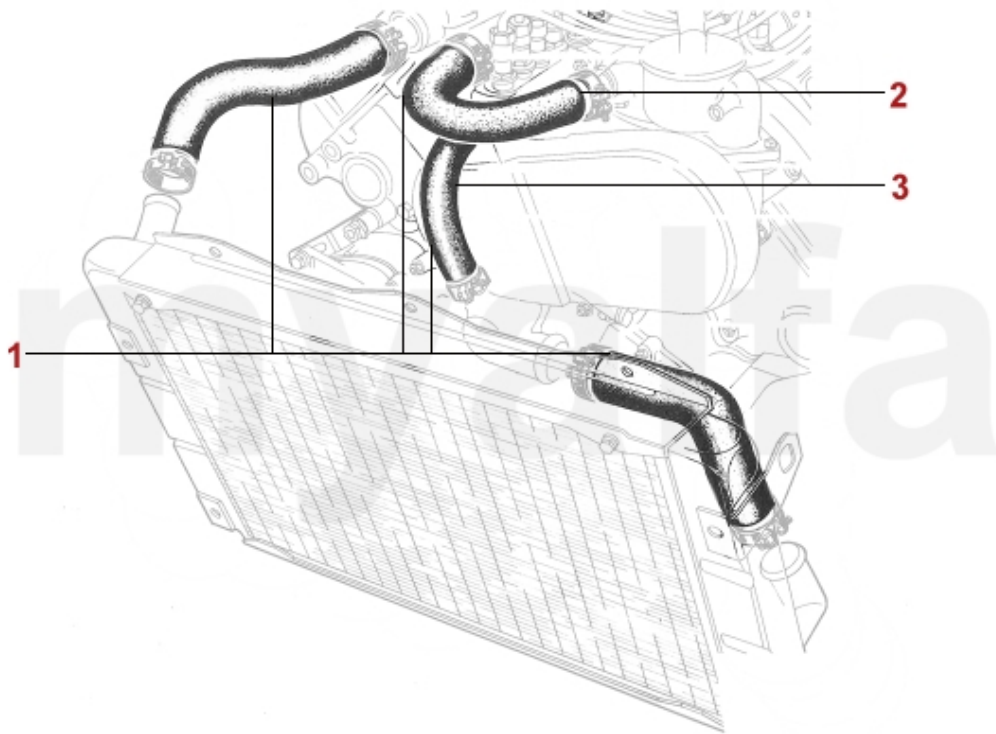

1	2660730	sæt (4 Stk) kølerschl. Montreal	1.087,79 kr
2	26615761	kølevandslange Montreal zwischen den cylinderköpfen	On request
3	26615764	kølevandslange vandpumpe topstykke Montreal	On request