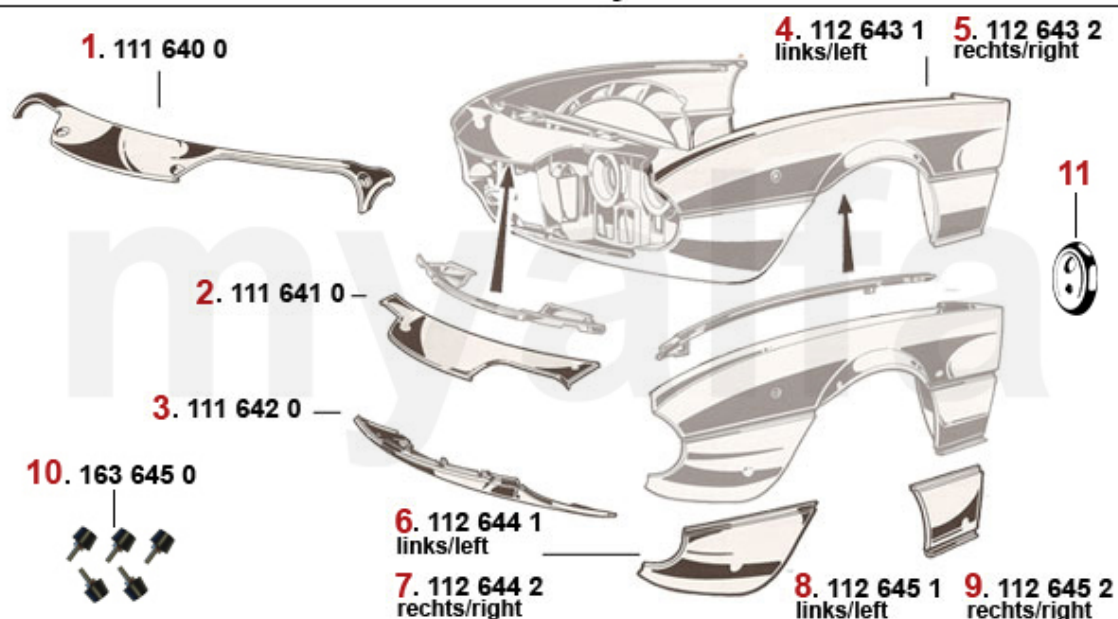

Karosserieteile vorne/Body Parts front Montreal

1	1116400	forstærkning frontpanel Montreal øvre indvendig	On request
2	1116410	frontpanel Montreal øvre	5.986,63 kr
3	1116420	frontpanel Montreal nedre	6.650,99 kr
4	1126431	skærmoverdel Montreal venstre	On request
5	1126432	skærmoverdel Montreal højre	On request
6	1126441	skærmunderdel Montreal for venstre	3.357,16 kr
7	1126442	skærmunderdel Montreal for højre	3.357,16 kr
8	1126451	skærmunderdel Montreal bag venstre	2.965,94 kr
9	1126452	skærmunderdel Montreal bag højre	2.965,94 kr
10	1636450	sæt anslagsgummi motorhjelms Montreal 5-delt	1.009,48 kr
11	1631450	Durchführung Kabelbaum oval Montreal, 2-Löcher	89,96 kr