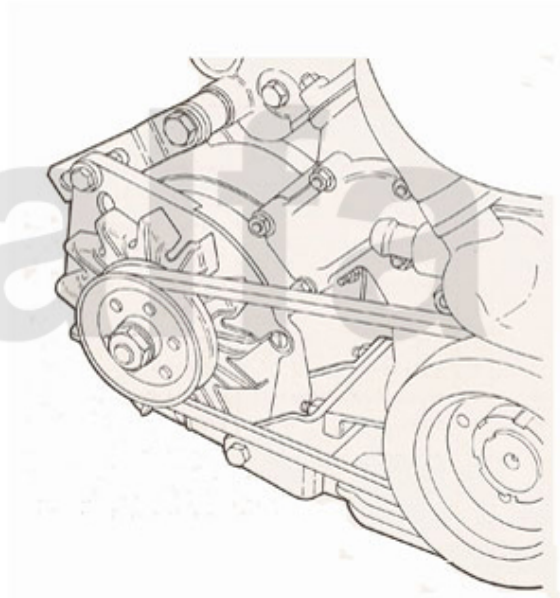

Keilriemen/V-Belts Montreal

1. 270 10775
Generator
9,5/10 x 775

2. 270 10990
Servolenkung/
Powersteering
9,5/10 x 990

1 27010775 kilerem generator Montreal, 9,5 x 775

122,09 kr

2 27010990 kilerem servostyring Montreal, 9,5 x 990

114,26 kr