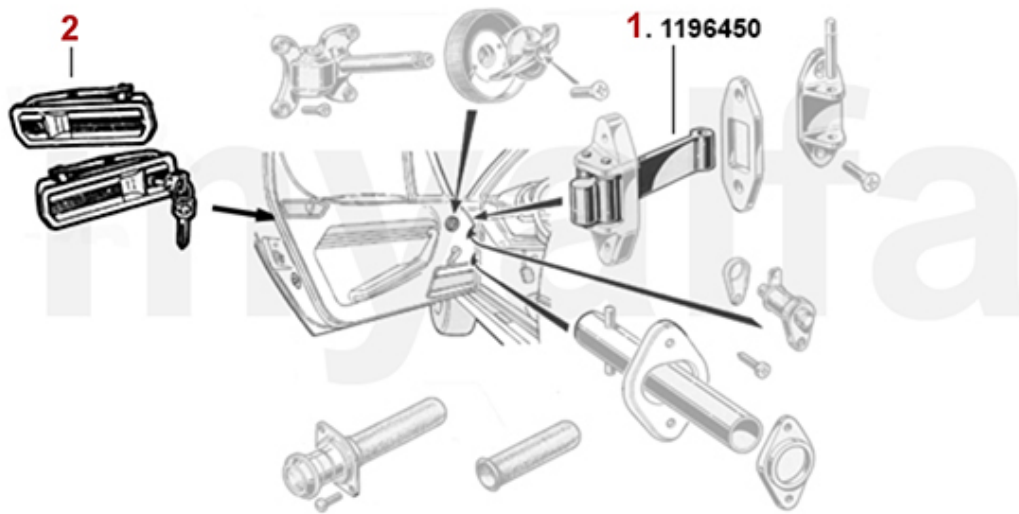

Türmechanik/Door Mechanical Montreal

1	1196450	Türfangband Montreal (Satz für 1 Seite)	703,56 kr
2	1176470	Satz (2) Türgriffe außen 116 GT/GTV, Montreal	2.809,40 kr