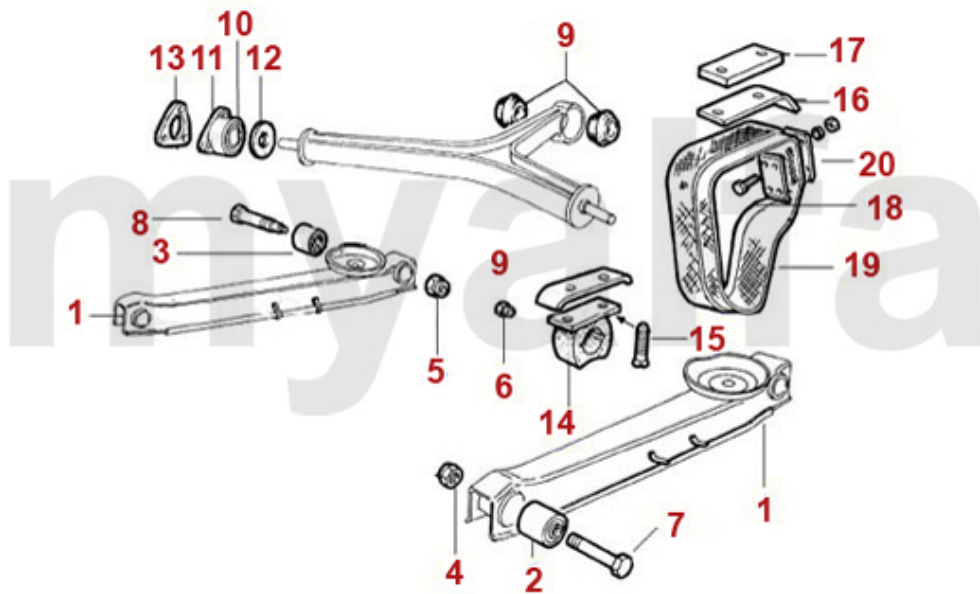

Aufhängung hinten / Attachment rear Montreal

1	5320310	Hinterachsführungsstrebe, årg.1968-93 (uden bøsning)	923,43 kr
2	5341090	bøsning stræber for årg.1968-93, diameter 50 mm forstærket udgave	201,15 kr
3	5341100	bøsning stræber bag årg. 1962-93, forstærkede udførelse	201,15 kr
4	5190650	sekskantmøtrik med lås trailing arm	30,55 kr
5	5350660	sekskantmøtrik selvlåsende Schubstrebe bag stor	33,62 kr
6	5350670	sekskantmøtrik selvlåsende trailing bag lille	12,94 kr
7	5190910	sekskantskrue trailing arm for	54,01 kr
8	5350920	sekskantskrue Schubstrebe bag	168,28 kr
9	5351460	keglegummi reaktionstrekant forstærket	62,21 kr
10	5350551	Silentbøsning reaktionstrekant ydre	234,02 kr
11	5350552	hus Silentbøsning reaktionstrekant ydre	305,17 kr
12	5350970	gummikive reaktionstrekant ydre	41,44 kr
13	5351860	afstandsblik reaktionstrekant ydre 2 mm	On request
14	5190270	anslagsgummi bagaksel øvre	116,59 kr
15	5190590	bolt anslagsgummi bagaksel øvre	18,81 kr
16	5190540	styreblik fangbånd øvre zweischenklig	100,95 kr
17	5190870	afstandsstykke anslagsgummi bagaksel øvre	320,07 kr
18	4540361	fangbånd bag ydre 31 mm	97,78 kr
19	4540362	fangbånd bag indvendig 31 mm	97,78 kr
20	5190530	monteringsæt fangbånd 31 mm	100,95 kr