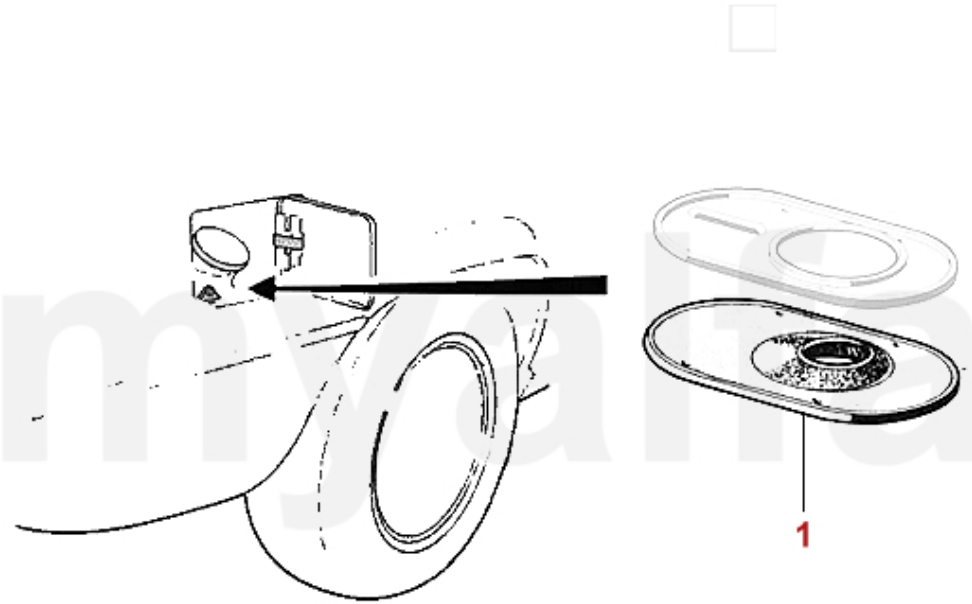

1 1630050 *Tankstutzengummi Montreal*

698,44 kr