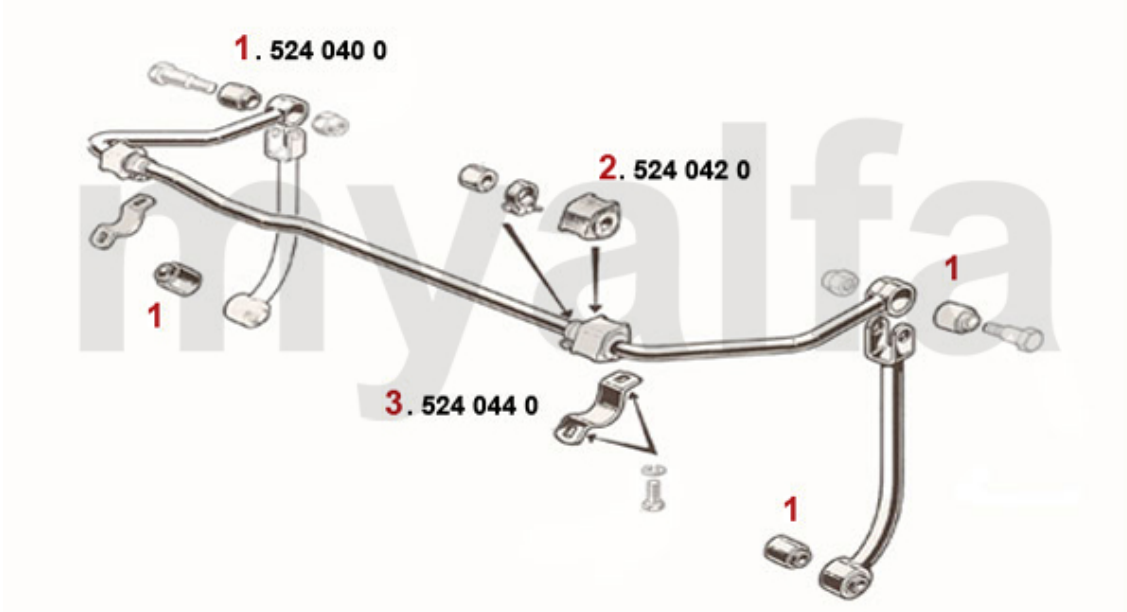

Stabilisator hinten/Stabilizer rear Montreal

1	5240400	Silentbøsning Stabilisatorarm bag nedre	84,56 kr
2	5340110	Super Flex Stabilisatorgummi sæt bag Montreal	312,99 kr
3	5240440	monteringsbeslag Stabilisator bag	108,77 kr