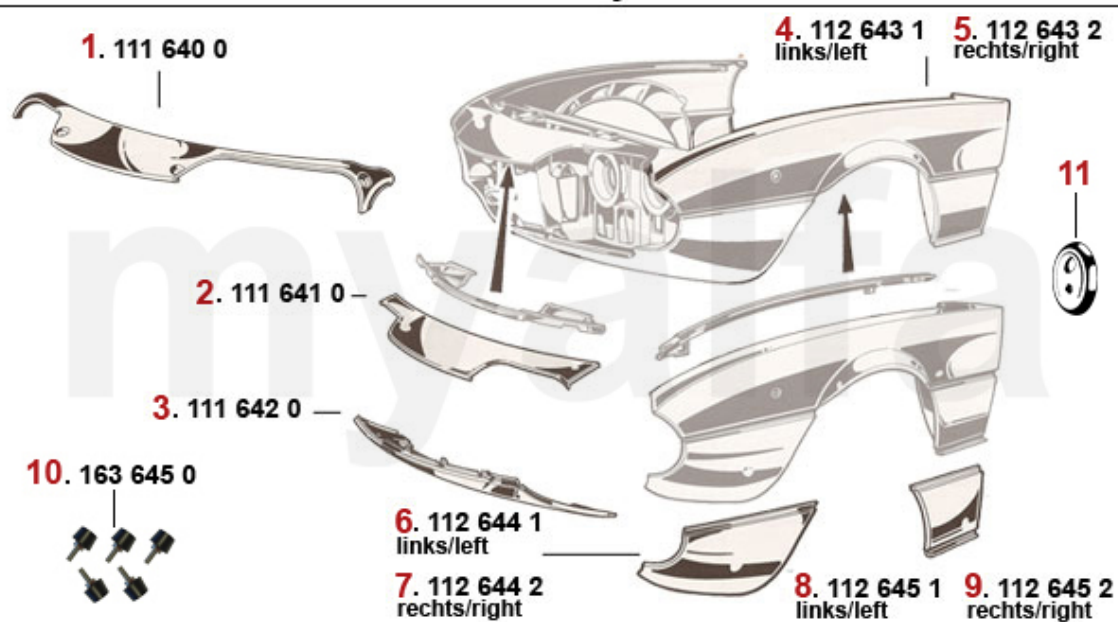

Karosserieteile vorne/Body Parts front Montreal

1	1116400	forstærkning frontpanel Montreal øvre indvendig	On request
2	1116410	frontpanel Montreal øvre	5.986,63 kr
3	1116420	frontpanel Montreal nedre	6.650,99 kr
4	1126431	skærmoverdel Montreal venstre	On request
5	1126432	skærmoverdel Montreal højre	On request
6	1126441	skærmunderdel Montreal for venstre	3.357,16 kr
7	1126442	skærmunderdel Montreal for højre	3.357,16 kr
8	1126451	skærmunderdel Montreal bag venstre	2.965,94 kr
9	1126452	skærmunderdel Montreal bag højre	2.965,94 kr
10	1636450	sæt anslagsgummi motorhjelms Montreal 5-delt	1.009,48 kr
11	1631450	Durchführung Kabelbaum oval Montreal, 2-Löcher	89,96 kr