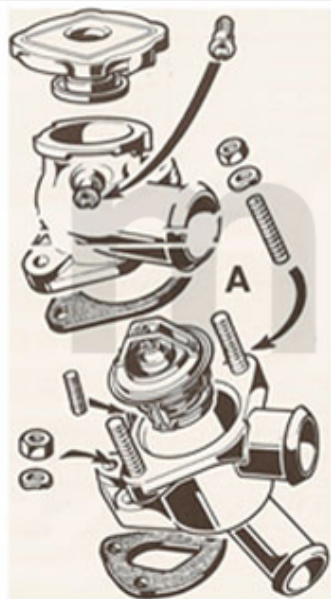

Termostat Montreal

---

1. 263 005 0

1 2630050 termostat Montreal 79øC

312,25 kr