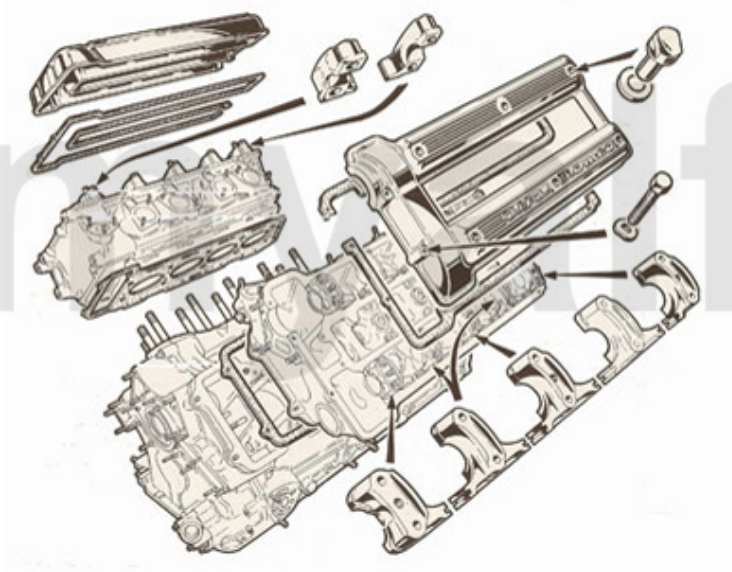

Kopfdichtsatz/Head Set Montreal

---

1. 232 645 0

1 2326450 *slibesæt Montreal med toppakningen*

On request