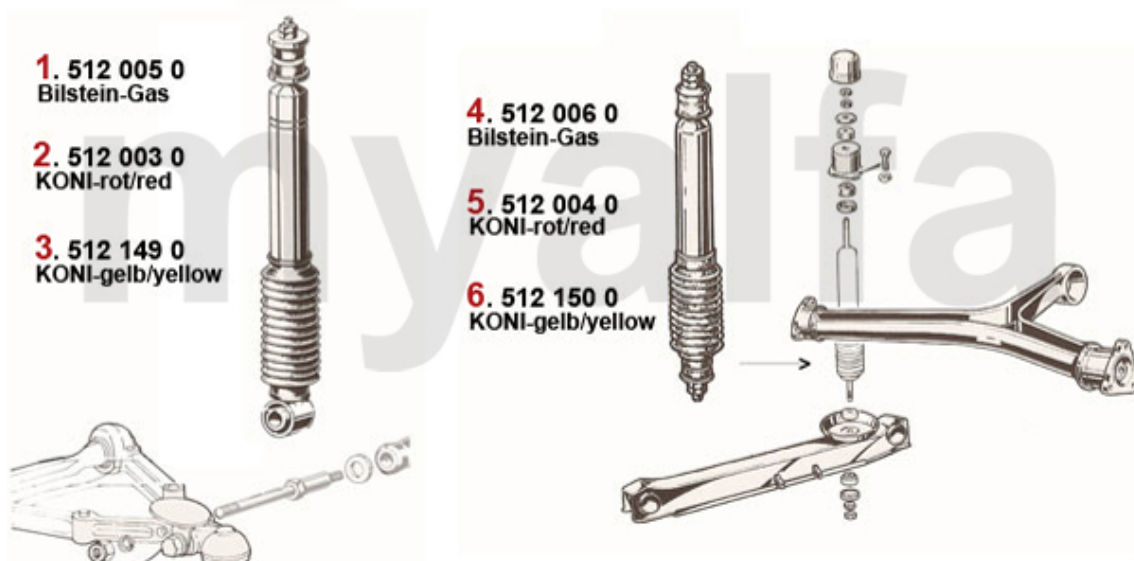

Støddæmper/Shock Absorber Montreal

1	5120050	støddæmper gastryk for BILSTEIN	1.166,02 kr
2	5120030	støddæmper for justérbar KONI rød	1.008,73 kr
3	5121490	støddæmper for justérbar KONI gul	1.016,55 kr
4	5120060	støddæmper gastryk bag BILSTEIN	1.166,02 kr
5	5120040	støddæmper bag justérbar KONI rød	1.008,73 kr
6	5121500	støddæmper bag justérbar KONI gul	1.016,55 kr