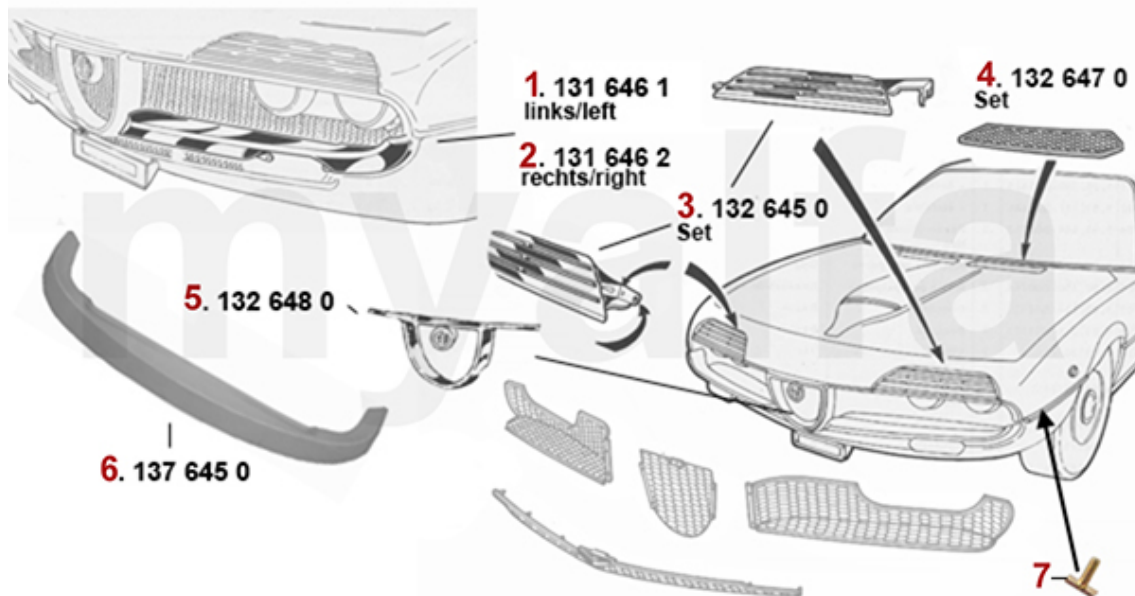

Stoßstangen/Bumpers Montreal

1	1316461	kofanger Montreal for venstre	On request
2	1316462	kofanger Montreal for højre	On request
3	1326450	sæt Scheinwerferinddækningen Montreal	7.747,35 kr
4	1326470	sæt Lüftungsgitter / Wischerblik Montreal	1.948,55 kr
5	1326480	kølerhjerte Montreal	On request
6	1376450	Frontspoiler Montreal	1.792,10 kr
7	1330030	Klammer Zierleiste Montreal	14,90 kr