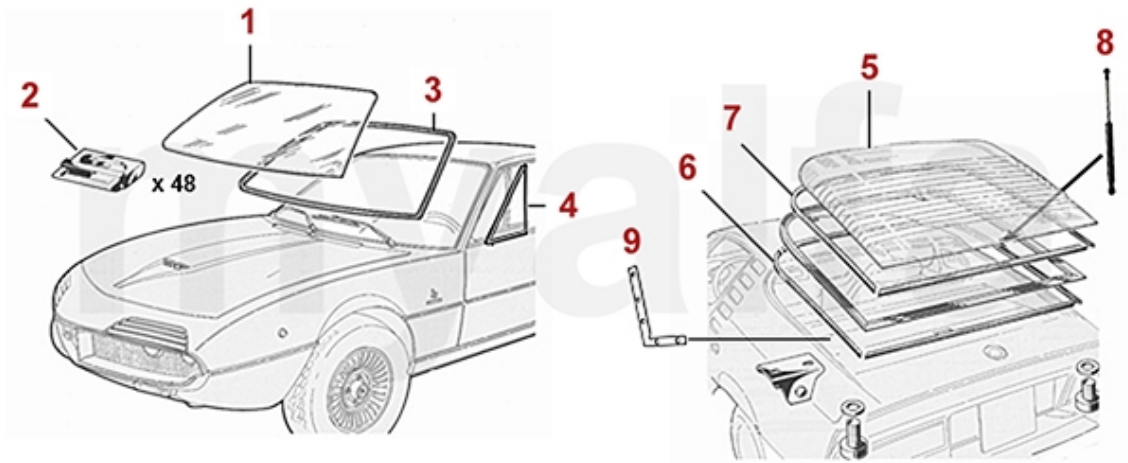

Verglasung/Glazing Montreal

1	1346460	frontrude Montreal tonet grøn	4.687,54 kr
2	1630010	Klammer til frontruderamme Montreal	46,94 kr
3	1616470	forrudegummi Montreal	3.357,16 kr
4	1610501	trekantrudepakning Montreal venstre	2.465,11 kr
4	1610502	trekantrudepakning Montreal højre	2.465,11 kr
5	1346470	bagrude Montreal tonet grøn	7.669,12 kr
6	1613080	bagrudenpakning Montreal am ramme	2.496,40 kr
7	1613070	bagrudenpakning Montreal an der bagrude	2.026,87 kr
8	1186450	Gasfedern (Satz) Heckklappe Montreal	1.369,50 kr
9	1330110	Zierrahmen Heckscheibe Montreal, Befestigungswinkel (Satz)	233,19 kr