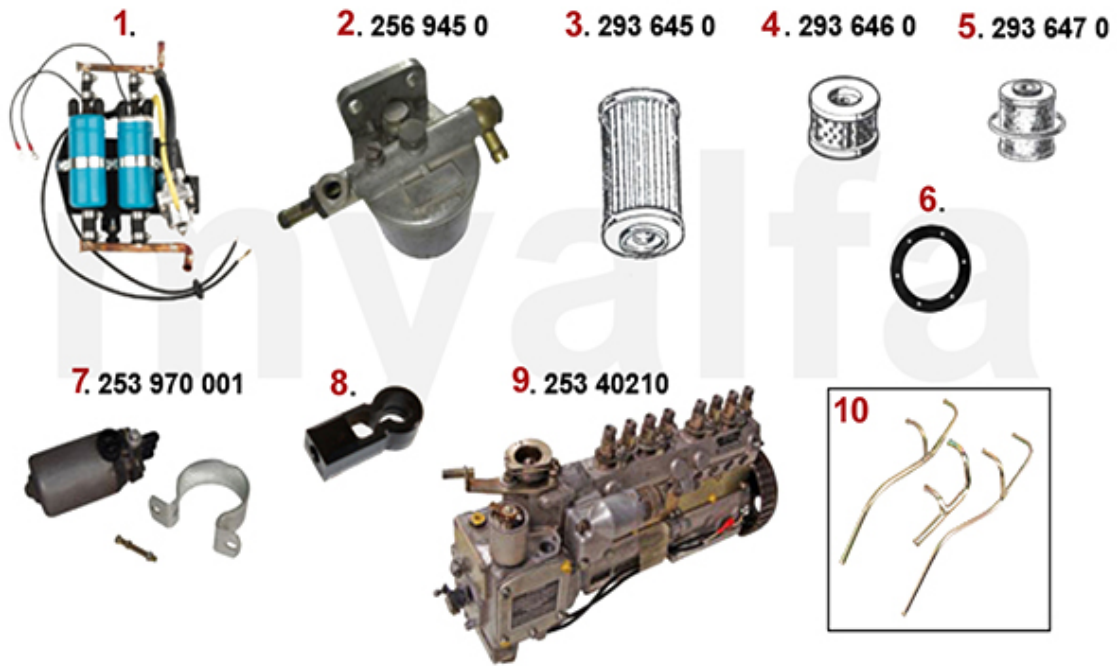

Kraftstoffförderung/Fuel System Montreal

1	2537020	Brændstofpumpe sæt Montreal	On request
2	2569450	brændstof Druckminderer Montreal	1.169,93 kr
3	2936450	Benzinfilterindsprøjtningpumpe Montreal	312,25 kr
4	2936460	Benzinfilter Tank Montreal	364,68 kr
5	2936470	Benzinfilter Montreal	265,31 kr
6	8650180	pakning Tankgiver Montreal	147,88 kr
7	25370001	Benzinpumpe Montreal nyprod	On request
8	2521350	Kugelfanne/Gelenkkopf Montreal, Regelgestänge Einspritzpumpe	71,99 kr
9	25340210	indsprøjtningpumpe Montreal	On request
10	2537040	Benzinleitungen (Satz) an den Benzinpumpen - Montreal	1.596,44 kr