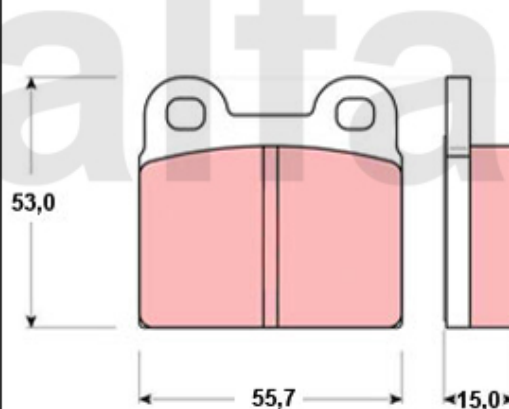

hinten/rear:

4. 630 006 F
Ferodo std.

5. 630 099 0
Ferodo Racing
DS2500

6. 630 090 0
Ferodo Racing
DS3000

1	630005F	bremseklodser 1750/2000, 1600 årg.1986-93 for FERODO	333,39 kr
2	6300980	bremseklodser 1750/2000, 1600 årg.1986-93 for FERODO RACING DS2500	1.212,95 kr
3	6300890	bremseklodser 1750/2000, 1600 årg.1986-93 for FERODO RACING DS3000	1.134,73 kr
4	630006F	bremseklodser 1300-2000 bag FERODO	285,61 kr
5	6300990	bremseklodser 1300-2000 bag FERODO RACING DS2500	970,36 kr
6	6300900	bremseklodser 1300-2000 bag FERODO RACING DS3000	1.076,06 kr