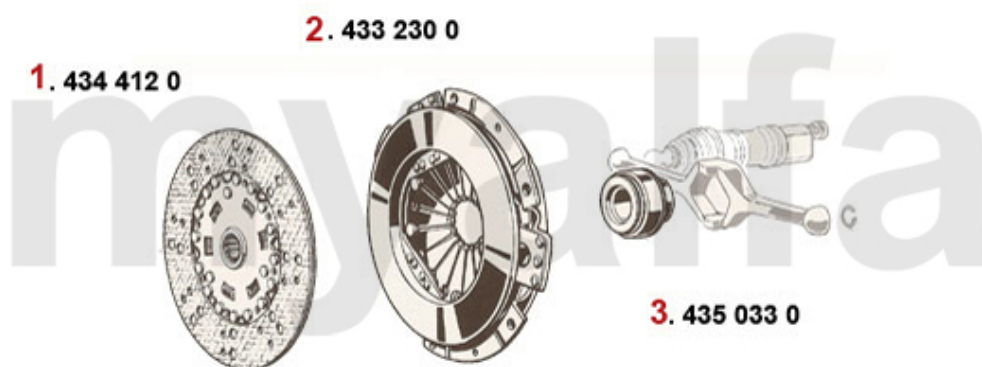

Getriebe Anbauteile/Gear Mount Montreal

1 4126410 gearkasseophæng Montreal bag

1.870,32 kr

2 4130080 Schalthebelmanschette Montreal

698,44 kr

Kupplung/Clutch Montreal

1	4344120	koblingsplade Montreal	1.792,00 kr
2	4332300	trykfod Montreal	2.316,39 kr
3	4350330	udrykkerleje hydraulisk aktivering FICHTEL & SACHS	618,26 kr