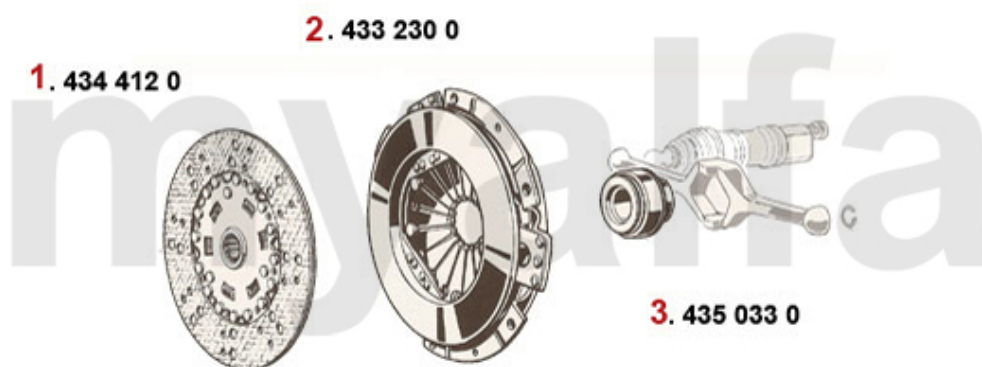

Getriebe Anbauteile/Gear Mount Montreal

1 4126410 gearkasseophæng Montreal bag

1.870,32 kr

2 4130080 Schalthebelmanschette Montreal

698,44 kr

Kupplung/Clutch Montreal

1	4344120	koblingsplade Montreal	1.792,00 kr
2	4332300	trykrod Montreal	2.316,39 kr
3	4350330	udrykkerleje hydraulisk aktivering FICHTEL & SACHS	618,26 kr