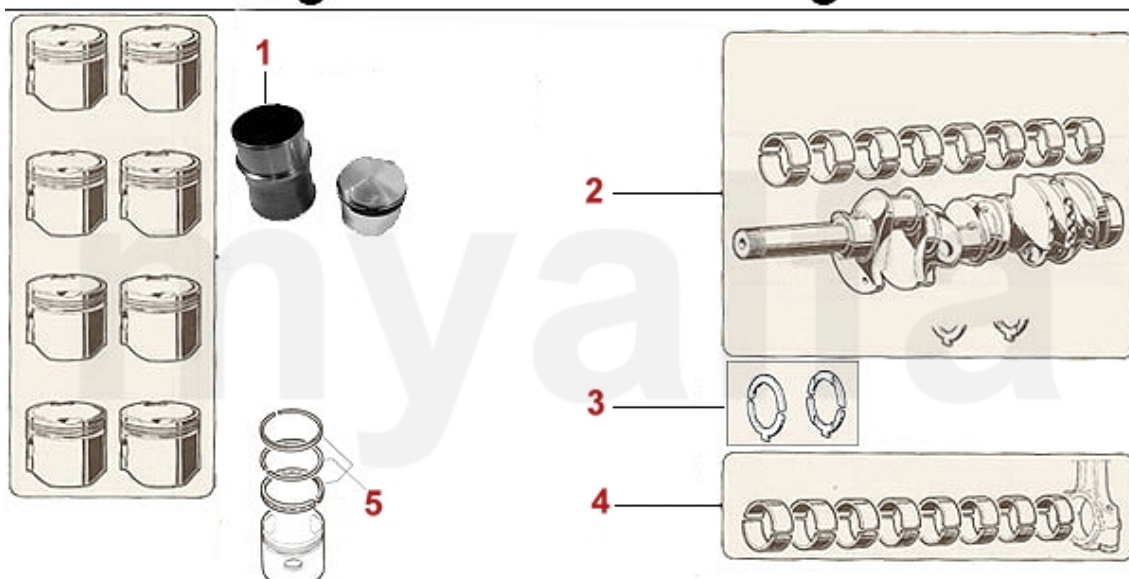

Kolben/Lager-Pistons/Bearings Montreal

1	2216415	stempel /foring Montreal	2.973,76 kr
2	2256430	hovedlejesæt Montreal Standard	3.200,71 kr
2	2256431	hovedlejesæt Montreal 1. overmål 0,10	3.200,71 kr
2	2256432	hovedlejesæt Montreal 2. overmål 0,20	3.200,71 kr
2	2256433	Hauptlagersatz Montreal +0,30	3.748,47 kr
2	2256434	Hauptlagersatz Montreal +0,40	3.748,47 kr
3	2256440	sæt anlægsskiver Montreal Standard	1.549,41 kr
4	2266450	plejstangsleje sæt Montreal Standard	2.731,17 kr
4	2266451	plejstangslejesæt Montreal 1. overmål 0,10	2.731,17 kr
4	2266452	plejstangslejesæt Montreal 2. overmål 0,20	2.965,94 kr
4	2266453	Pleuellagersatz Montreal +0,30	2.965,94 kr
4	2266454	Pleuellagersatz Montreal +0,40	3.599,00 kr
5	2282265	stempel ringe sæt Montreal (til 1 Kolben)	305,17 kr