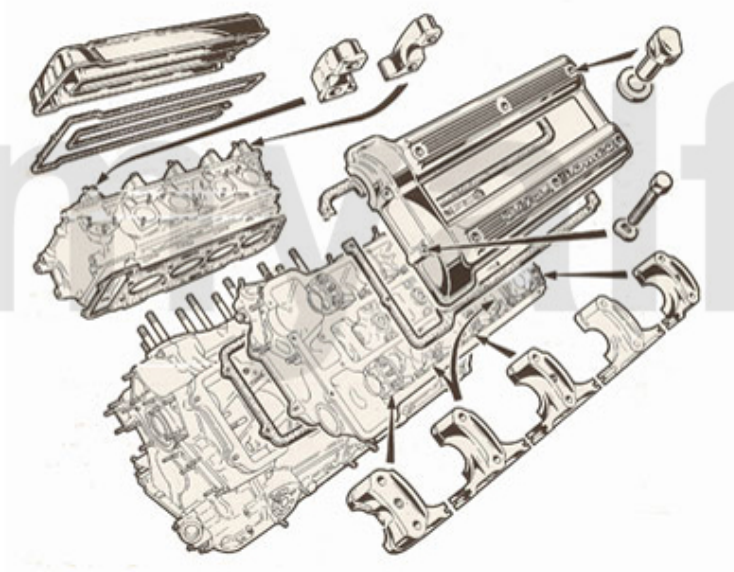

Kopfdichtsatz/Head Set Montreal

---

1 2326450 *slibesæt Montreal med toppakningen*

On request