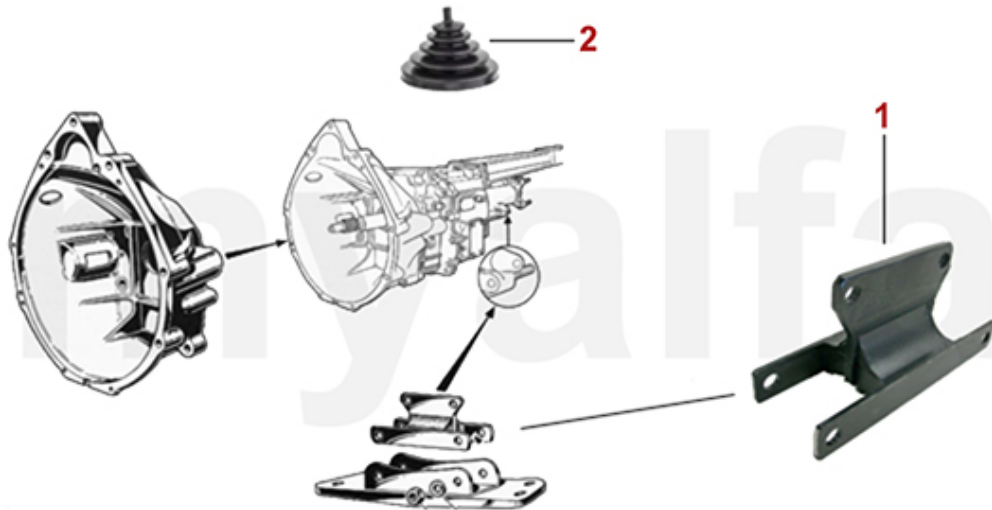

1	2910050	oliefilterpatrone	77,48 kr
1	2910230	oliefilterpatrone Giulia, Bertone, Spider, Alfetta, Giulietta, Montreal (original Alfa-Romeo)	140,06 kr
1	2910220	oliefilterpatrone original Alfa Romeo	116,59 kr
2	2920310	sæt Luftfilter Montreal	696,48 kr
3	2526450	Satz Flügelmuttern Montreal Luftfiltergehäuse (6Stk.)	625,24 kr
4	2936460	Benzinfilter Tank Montreal	364,68 kr
5	2936470	Benzinfilter Montreal	265,31 kr
6	2936450	Benzinfilterindsprøjtningpumpe Montreal	312,25 kr

Getriebe Anbauteile/Gear Mount Montreal

1 4126410 gearkasseophæng Montreal bag

1.870,32 kr

2 4130080 Schalthebelmanschette Montreal

698,44 kr