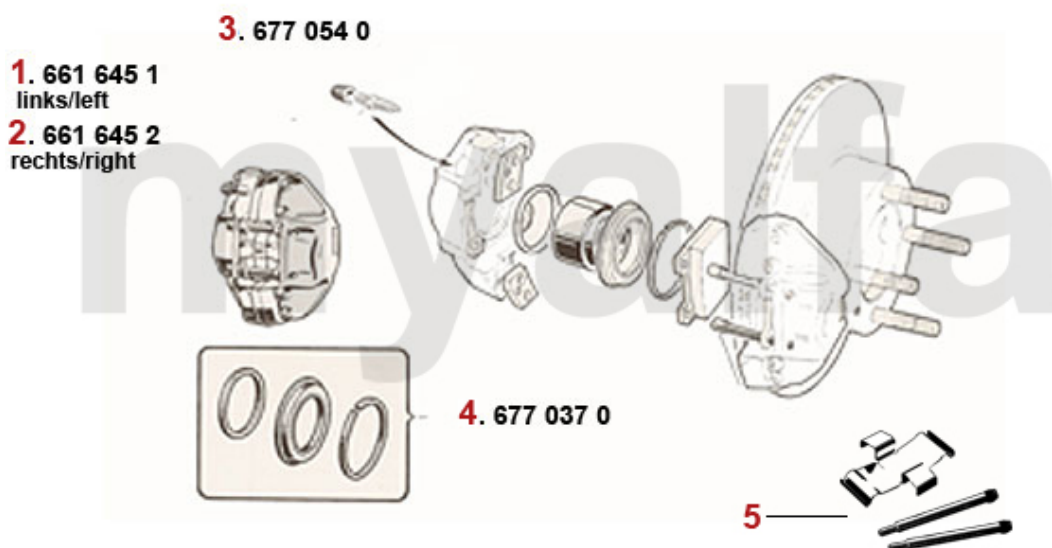

Bremssattel/Caliper Montreal vorne/front

1	6616451	bremsekaliper Montreal for venstre på ombytningsbasis	1.870,32 kr
2	6616452	bremsekaliper Montreal for højre på ombytningsbasis	1.870,32 kr
3	6770540	støvkappe udluftningsskrue ATE	12,11 kr
4	6770370	reparationssæt kaliper for ATE	176,84 kr
5	6500100	montagesæt Bremseklodser Montreal for	152,63 kr