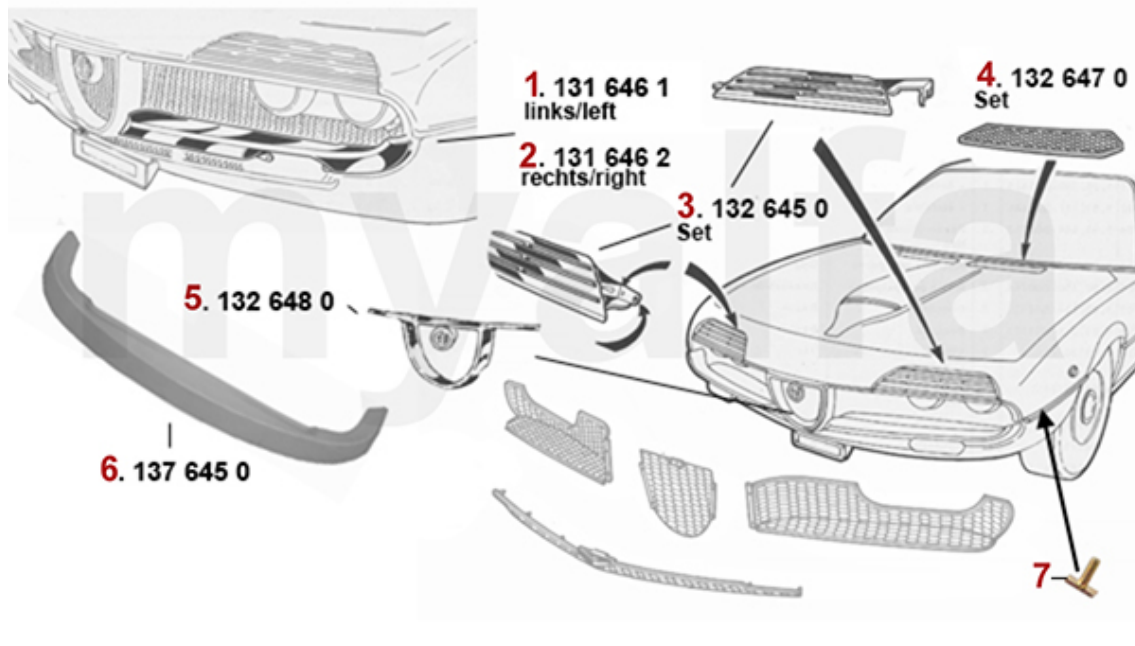

Stoßstangen/Bumpers Montreal

1	1316461	kofanger Montreal for venstre	On request
2	1316462	kofanger Montreal for højre	On request
3	1326450	sæt Scheinwerferinddækningen Montreal	7.747,35 kr
4	1326470	sæt Lüftungsgitter / Wischerblik Montreal	1.948,55 kr
5	1326480	kølerhjerte Montreal	On request
6	1376450	Frontspoiler Montreal	1.792,10 kr
7	1330030	Klammer Zierleiste Montreal	14,90 kr