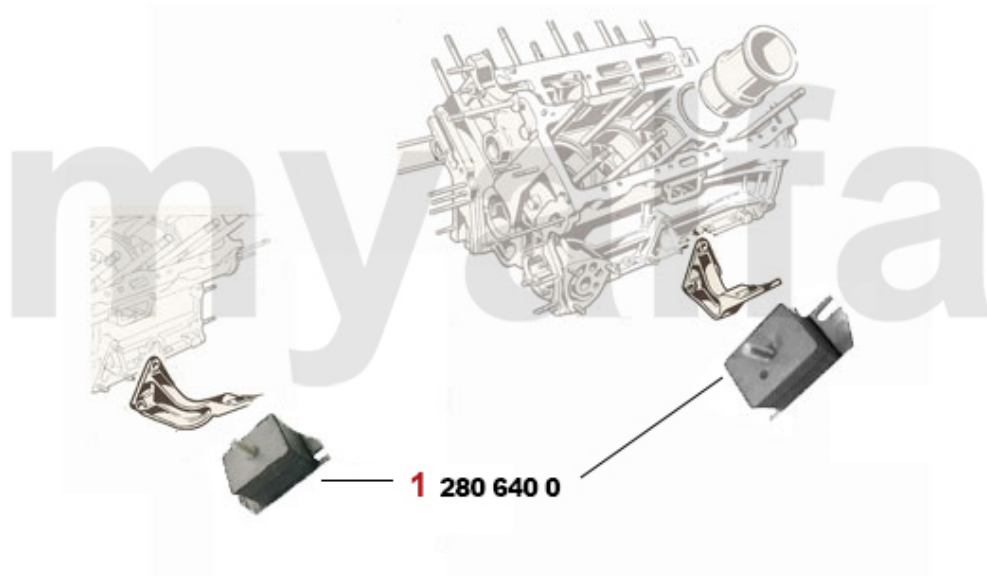

Motorlager/Enginemount Montreal

---

1 2806400 *Motorleje sæt Montreal*

1.400,79 kr

1	2236400	indsugningsventil Montreal 37 mm	257,49 kr
2	2236410	udstødningsventil Montreal 33 mm	257,49 kr
3	2230400	ventilstyr ind Standard 9 x 14,05 x 51	82,14 kr
3	2231600	ventilstyr ind 1.overmål 9 x 14,10 x 51	108,77 kr
3	2231610	ventilstyr ind 2.overmål 9 x 14,15 x 51	108,77 kr
3	2230420	ventilstyr ud Standard 9 x 14,05 x 54	85,30 kr
3	2231620	ventilstyr ud 1.overmål 9 x 14,10 x 54	116,59 kr
4	2332550	Ventilstammepakning	38,37 kr
5	2232920	fjederskive Ventilfjeder	On request
6	2232950	underlag ring Ventilfjeder / fjederskive	27,75 kr
7	2232740	Ventilfjedernsæt 16 stk	665,19 kr
8	2232960	låsekile	14,90 kr
9	2431140	ventilbrik sæt 200 stk 2,525 - 3,5 mm	4.374,55 kr
9	2430840	ventilbrik sæt 205 stk 1,5 - 2,5 mm	4.374,55 kr
9	2430430	ventilbrik angiv størrelse	97,04 kr
10	2416430	tandrem indsprøjtningpumpe Montreal	383,49 kr
11	24161020	knastkæde Montreal højre	625,24 kr
12	24160980	knastkæde Montreal venstre	618,26 kr
13	24160500	knastkæde Montreal kort	379,58 kr
14	24155030	knastkæde oliepumpe Montreal	461,71 kr
15	2426470	sæt kædespænder Montreal	2.332,04 kr
16	2421050	kædespænder 1300-2000 / Montreal nedre, tilm Nachrüsten	422,60 kr
17	2240680	Ventilkop	136,99 kr
17	2240710	Ventilbecher - Tassenstößel DLC RACING Made in Italy 101/105/115/116/75/155/164	309,08 kr