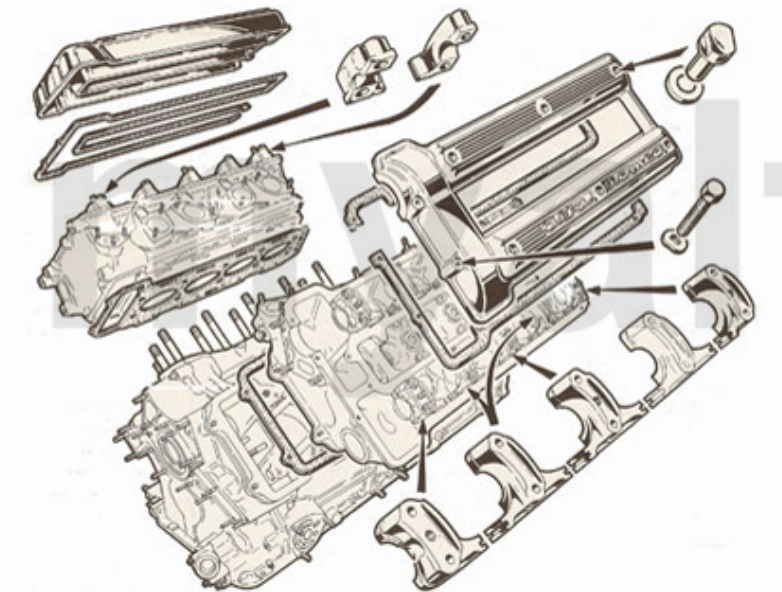

114,26 kr

Kopfdichtsatz/Head Set Montreal

1. 232 645 0

1 2326450 *slibesæt Montreal med toppakningen*

On request

Motordichtsatz/Full Set Montreal

1. 231 646 0
ohne Simmeringe/
without oil seals

1 2316460 motorpakningsæt Montreal med toppakningen,uden Simmeringe