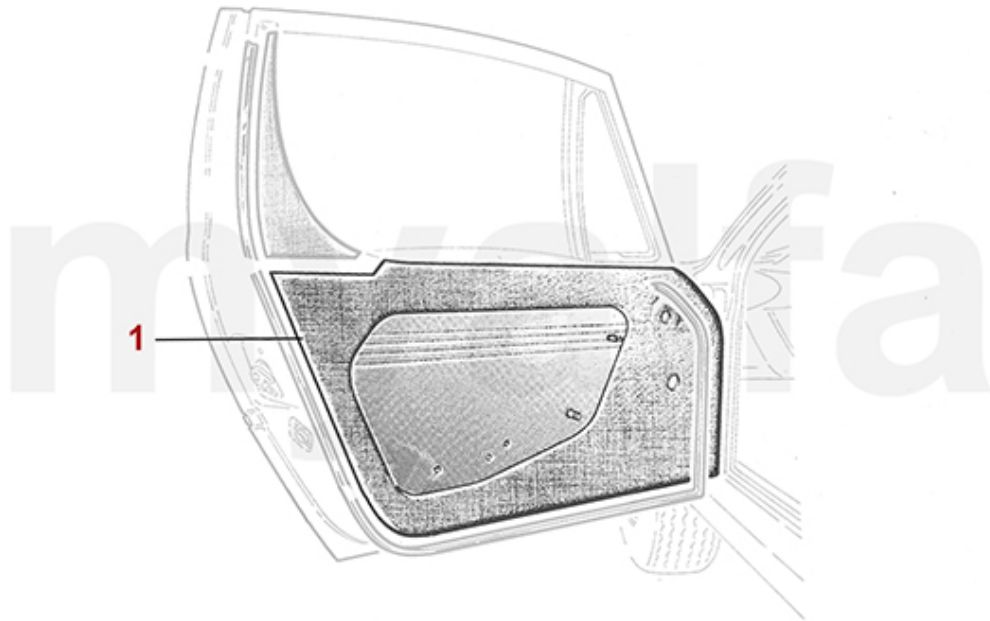

1 1745460 Türverkleidungen (Satz) Montreal schwarz

11.339,37 kr