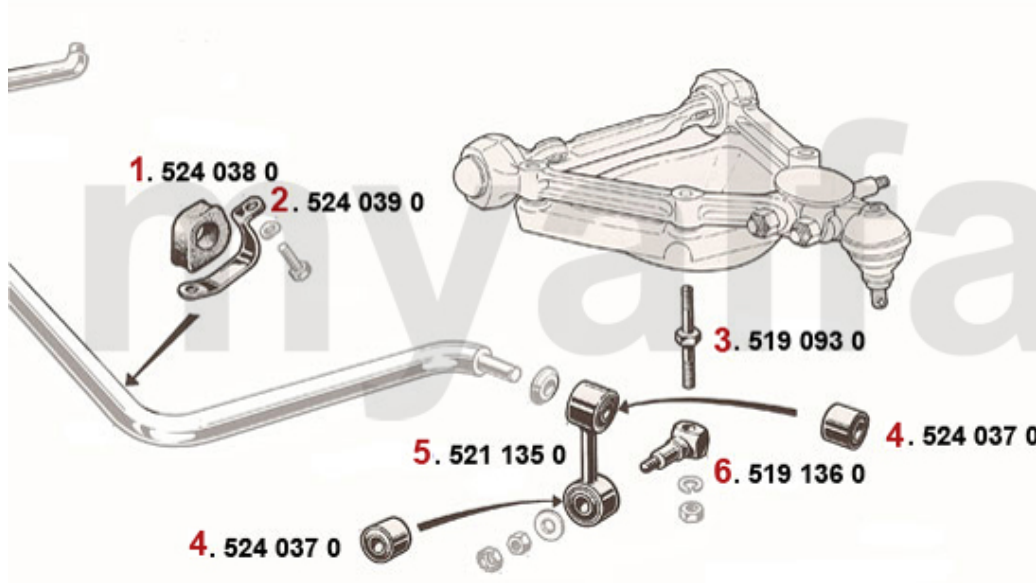

Stabilisator vorne/Stabilizer front Montreal

1	5240380	<i>gummi Stabilisator for</i>	<i>100,95 kr</i>
2	5240390	<i>monteringsbeslag Stabilisatorgummi for</i>	<i>68,45 kr</i>
3	5190930	<i>dobbeltbolt, drop-link fjederskål/Stabilisator</i>	<i>210,93 kr</i>
4	5240370	<i>Silentbøsning Stabilisatorarm for diameter 30 mm</i>	<i>77,48 kr</i>
5	5211350	<i>Stabilisatorarm komplet årg.1968-86</i>	<i>223,03 kr</i>
6	5191360	<i>fjederskål Stabilisatorarm årg.1968-86</i>	<i>187,00 kr</i>