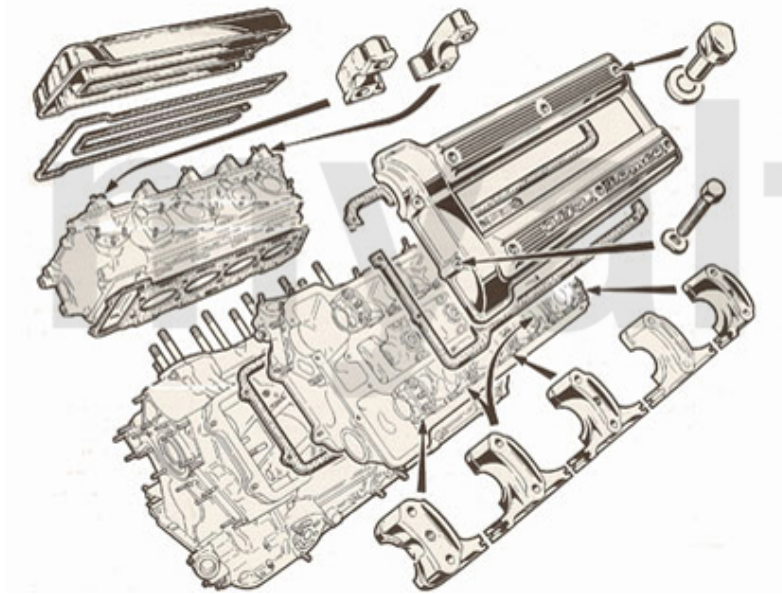

122,09 kr

Kopfdichtsatz/Head Set Montreal

1 2326450 *slibesæt Montreal med toppakningen*

On request

Motordichtsatz/Full Set Montreal

1. 231 646 0
ohne Simmeringe/
without oil seals

1 2316460 motorpakningsæt Montreal med toppakningen, uden Simmeringe