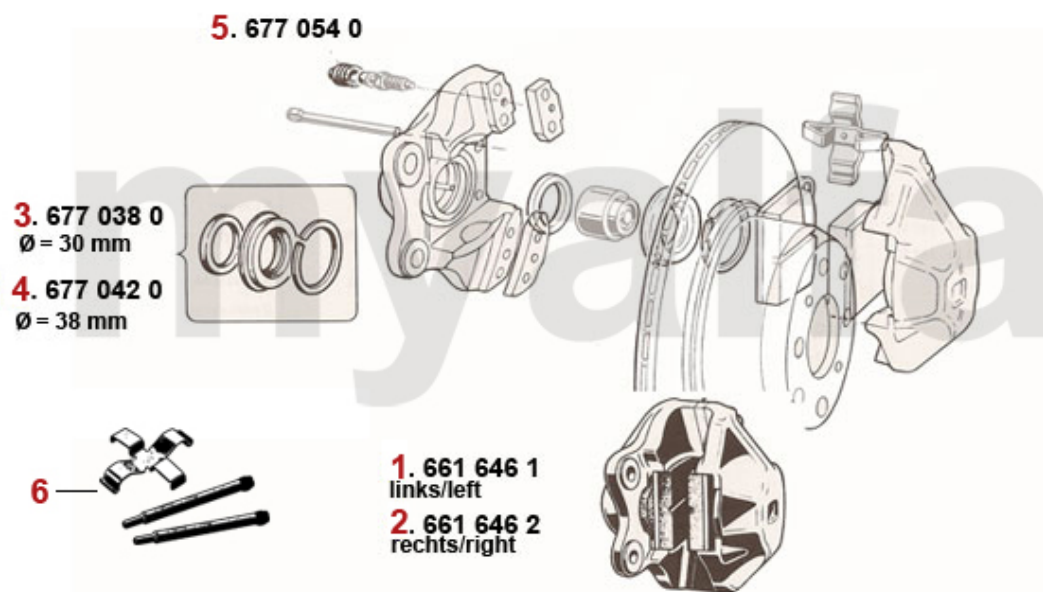

Bremssattel/Caliper Montreal hinten/rear

1	6616461	bremsekaliper Montreal bag venstre på ombytningsbasis	1.676,62 kr
2	6616462	bremsekaliper Montreal bag højre på ombytningsbasis	1.676,62 kr
3	6770380	reparationssæt kaliper årg. 1964-66 bag ATE 30 mm Kolben	461,71 kr
4	6770420	reparationssæt kaliper årg. 1967-93 bag ATE 38 mm Kolben	186,25 kr
5	6770540	støvkappe udluftningsskrue ATE	12,11 kr
6	6500200	montagesæt Bremseklodser Montreal bag	152,63 kr