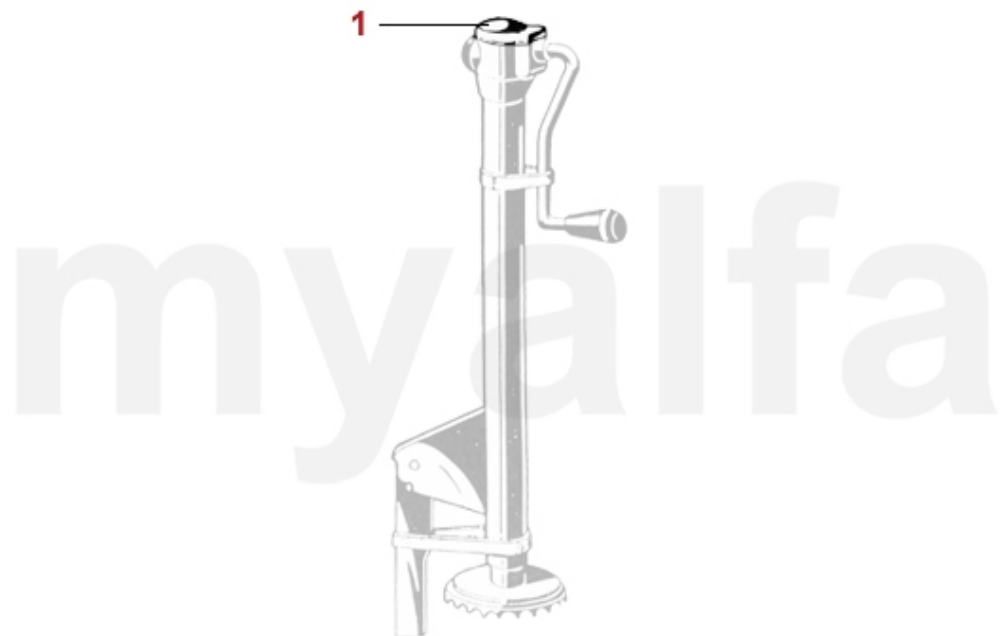

1	8830010	visklerblade sæt Montreal rustfast stål	468,79 kr
2	8810010	Behälter Scheibenwaschanlage Montreal	1.290,43 kr
3	8810020	Deckel für Behälter Scheibenwaschanlage Montreal	194,07 kr
4	8810210	fodpumpe sprinkler	508,65 kr
5	8800820	Scheibenwaschdüse Chrom 2-strahlig (750 /101)	100,95 kr

1 9811050 *Dækkappe Battaini til donkraft Alfa Romeo 105*

132,61 kr