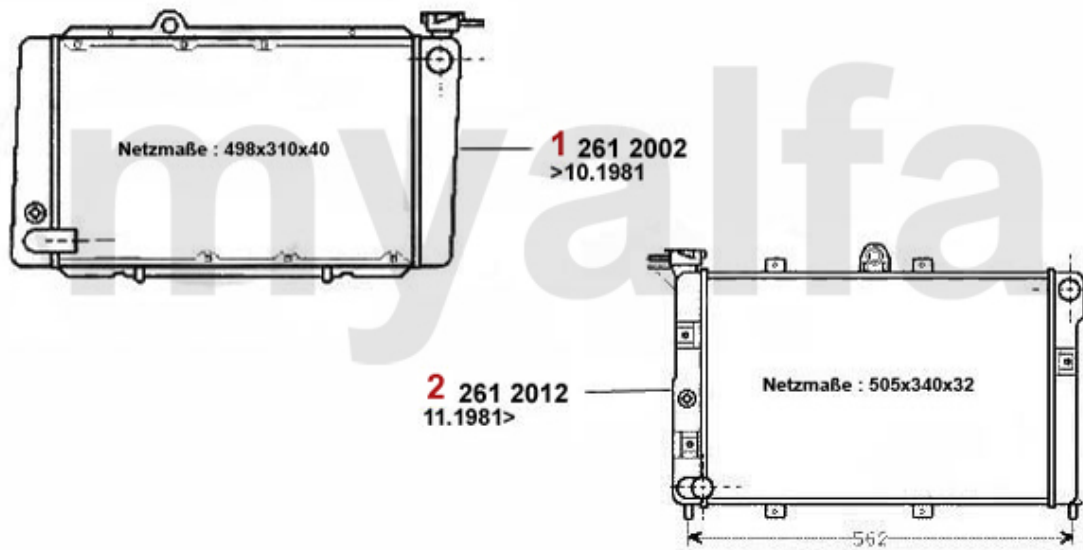

Kühler/Radiator Alfetta 2.0

1 2612002 køler Alfetta 1.6/1.8 Bj . 75- 84,2.0 årg. 77-84,GTV (11 6) 2.0 ACHTUNG: auf Netzmaße a

On request

2 2612012 køler Alfetta/Giulietta 1.8/ 2.0 årg. 78-85 ACHTUNG: au f Netzmaße achten!!!

On request