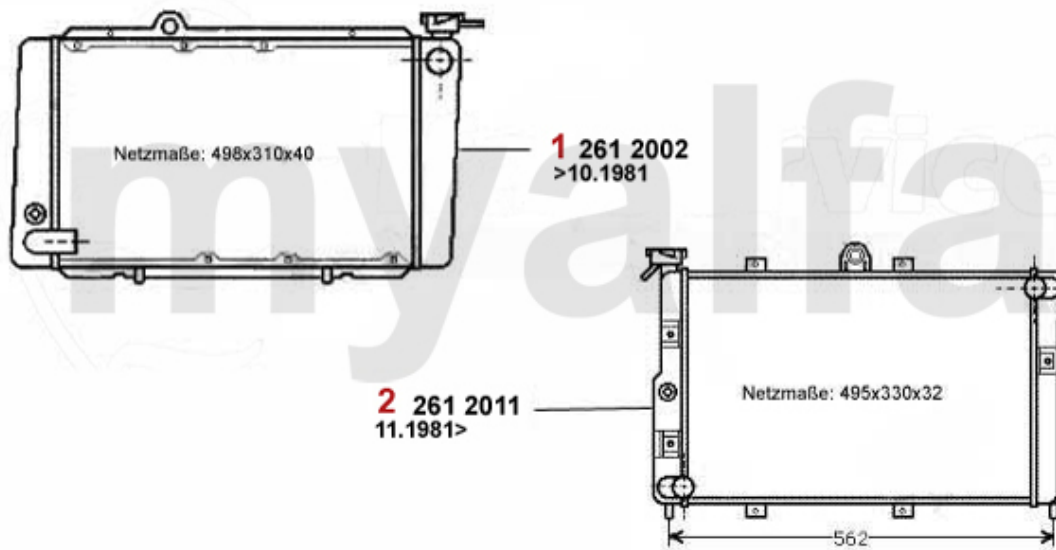

Kühler/Radiator Alfetta 1.6

1	2612002	køler Alfetta 1.6/1.8 Bj . 75- 84,2.0 årg. 77-84,GTV (11 6) 2.0 ACHTUNG: auf Netzmaße a	On request
2	2612011	køler Alfetta 1.6 årg. 75 -84 G iulietta 1.3/1.6 årg. 10. 77> ACHTUNG: auf Netzmaße acht	On request