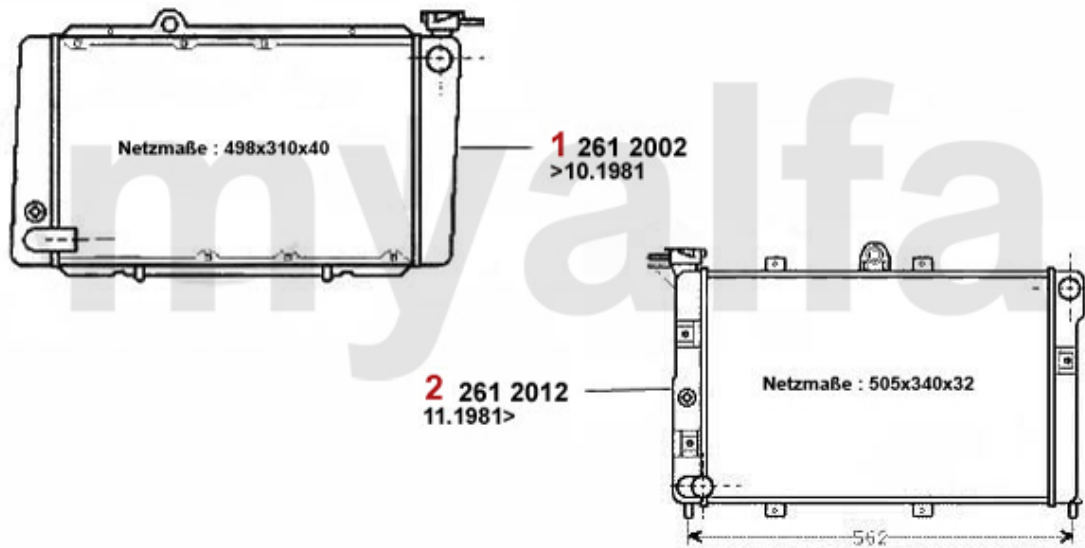

Kühler/Radiator Alfetta 1.8

1	2612002	køler Alfetta 1.6/1.8 Bj . 75- 84,2.0 årg. 77-84,GTV (11 6) 2.0 ACHTUNG: auf Netzmaße a	On request
2	2612012	køler Alfetta/Giulietta 1.8/ 2.0 årg. 78-85 ACHTUNG: au f Netzmaße achten!!!	On request