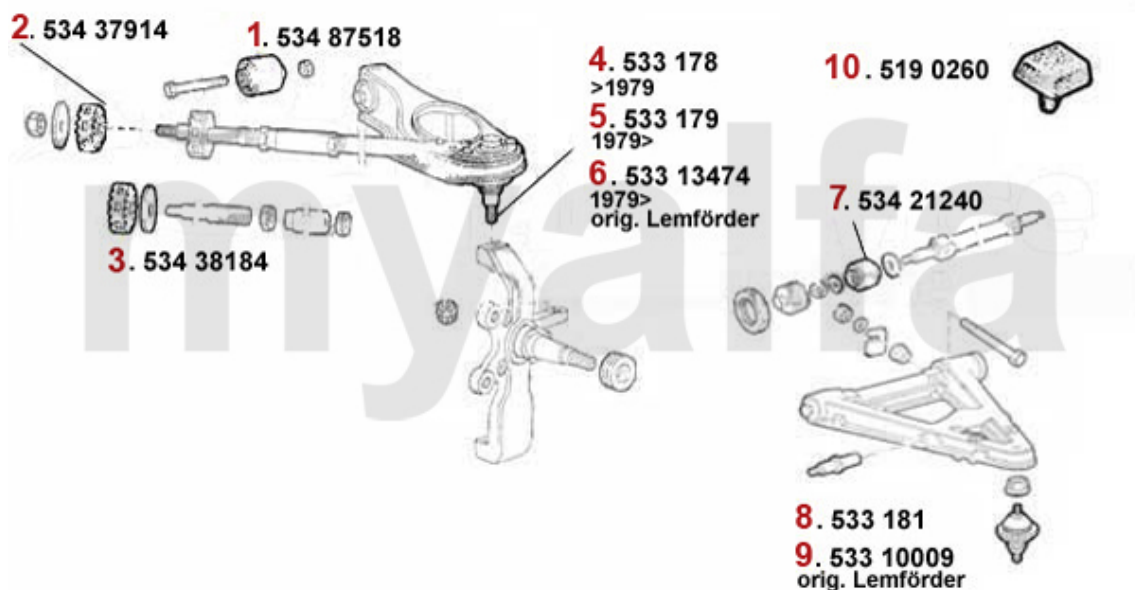

Aufhängung/Attachment Alfetta vorne/front

1	53487518	bærearmbøsning for 75,GT/V/6 (116) /SZ, benötigte stkza hl: 2	93,13 kr
2	53437914	Zapfenpropper 75,GT/V/6 (116) benötigte stkzahl: 2	35,20 kr
3	53438184	møtrikpropper 75,GT/V/6 (116) benötigte stkzahl: 2	35,20 kr
4	533178	øvre Alfetta/Giuliae tta GTV (116) årg. >79	305,17 kr
5	533179	bærekugle øvre Alfetta, Giuliae tta, GT/V/6 (116) årg. 79>,75,9 0	305,17 kr
6	53313474	bærekugle Lemförde Alfetta Giuliae ta	On request
7	53421240	lejbøsning bærearml for 116 2 pro Seite	325,94 kr
8	533181	bærekugle nedre 75,90,Alfetta ,Giul ietta,GT/V/6 (116)	335,72 kr
9	53310009	bærekugle Lemförde Alfetta, G iulietta,75,90,GTV(116),RZ,SZ	On request
10	5190260	anslagsgummi bærearml årg.1969-93 øvre	69,66 kr