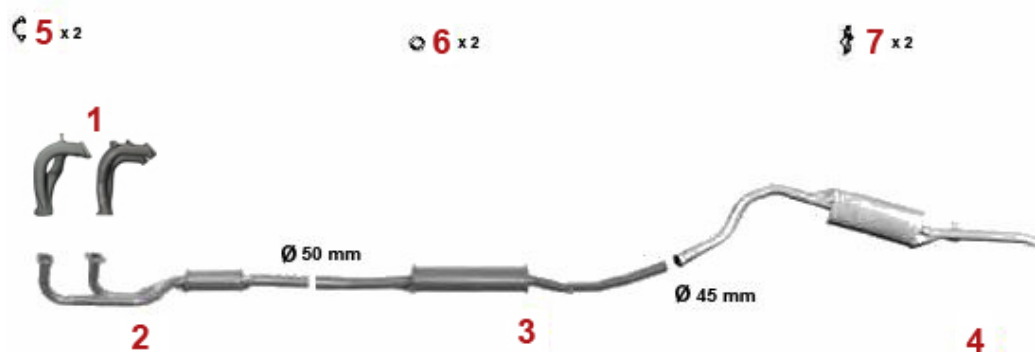

Abgasanlage/Exhaust System Alfetta 2.0

Alfetta (116) 2.0 79/97 KW

1977 - 85

1	31121084	udstødningsmanifold 2+3 116 4-cylinder	On request
1	31121536	udstødningsmanifold 1+4 116 4-cylinder	On request
2	33203603	forpotte Alfetta 1.8 2.0 1.Serie årg. 1972-78	1.115,17 kr
2	33201803	forpotte Alfetta, Giulia etta 2.Serie årg. 1979-85 1.8/2 .0 75/90 1.8/2.0 årg. 1985-88	1.272,46 kr
3	34103576	mellempotte Alfetta 1.6,1.8 2.0 1.Serie årg. 1972-78	1.400,79 kr
3	34101476	mellempotte Alfetta 1.6,1.8,2.0 årg. 1979-85, Giulietta 1.3-2.0 75 1.6 årg. 1985-92	892,14 kr
4	35103507	bagpotte Alfetta 1.6/1.8/2.0 1.Serie årg. 1972-78	1.713,78 kr
4	35103907	bagpotte Alfetta 1.6/1.8/2.0 2.Serie årg. 1979-85	892,14 kr
5	38094413	pakning VSD Alfetta Guilietta, 75, 90, 155, 164	54,01 kr
6	38091011	Gummiring/udstødning-ophæng Diverse modeller	17,97 kr
7	38091024	Gummi/udstødningophæng Alfetta, Giulietta, 75, 90	36,78 kr