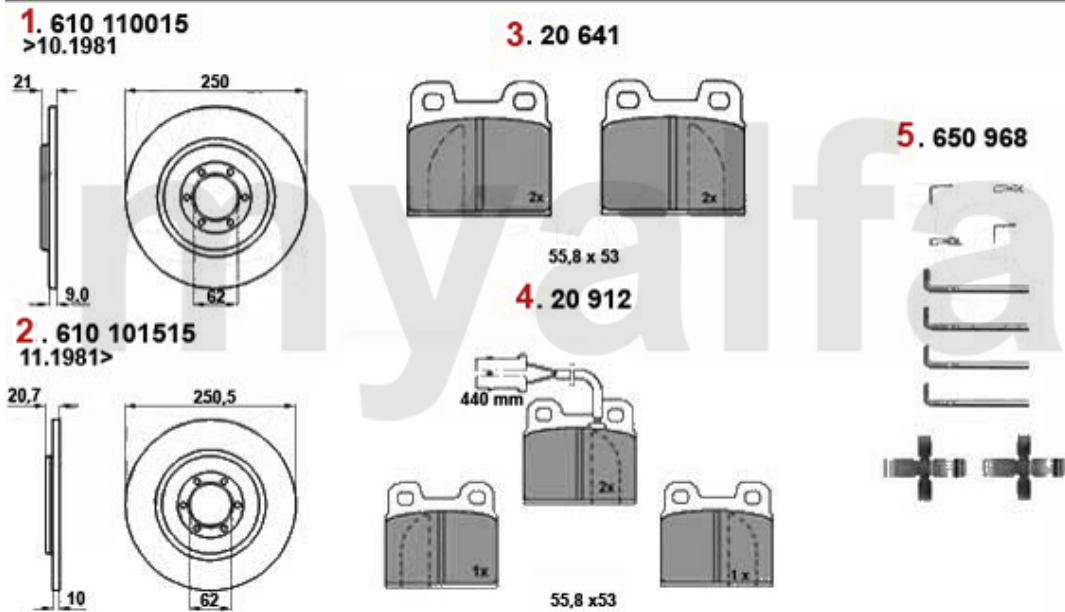

Bremse hinten/Rearbrake Alfetta (116)

1	61010015	bremseskive bag Alfetta 1.6/1. 8/2.0 årg. >10.81,GTV (116) 1.6 /1.8/2.0 årg. >10.81	665,19 kr
2	61001515	bremseskive bag Alfetta alle b j. 11.81>,Giulietta alle,GTV (116), alle årg. 11.80>,75 1.6/1	547,02 kr
3	20615004	SBB bag Alfetta,Giulietta,GT/V (116) Ate-Bremse	390,47 kr
4	20912150	SBB bag med WE 75 1.6/1.8/turbo /2.0/ TS/2.5/3.0/V6/2.0 TD årg. >08.89 90 1.8/2.0/2.5 ie/2.4	602,61 kr
6	650968	monteringssæt 116 bag f. 20641 20912	155,71 kr