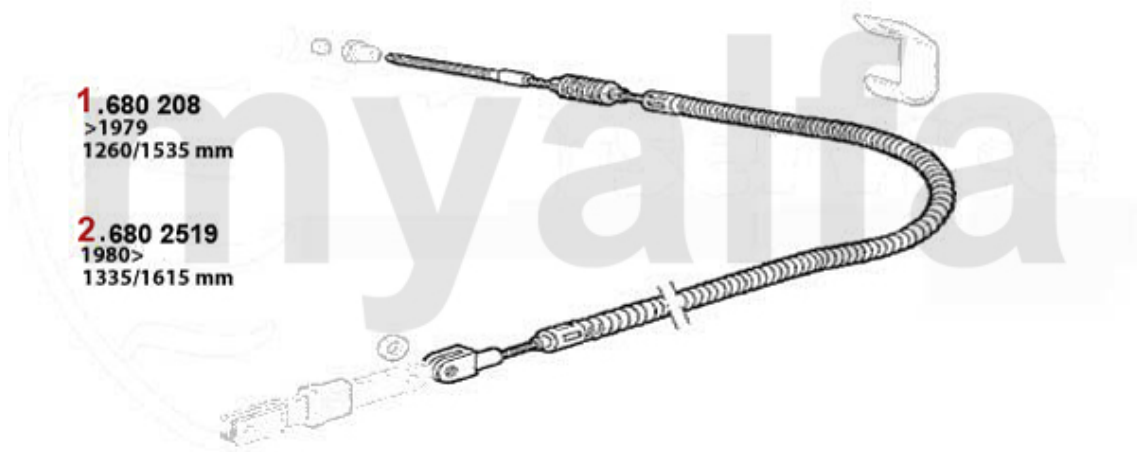

Handbremssseil/Brake Cable Alfetta

2	6802519	<i>håndbremsekabel Alfetta, Gulietta, GTV/4, 75, alle 116 1980></i>
1	680208	<i>håndbremsekabel Alfetta/GT årg. >79</i>

372,50 kr

419,06 kr