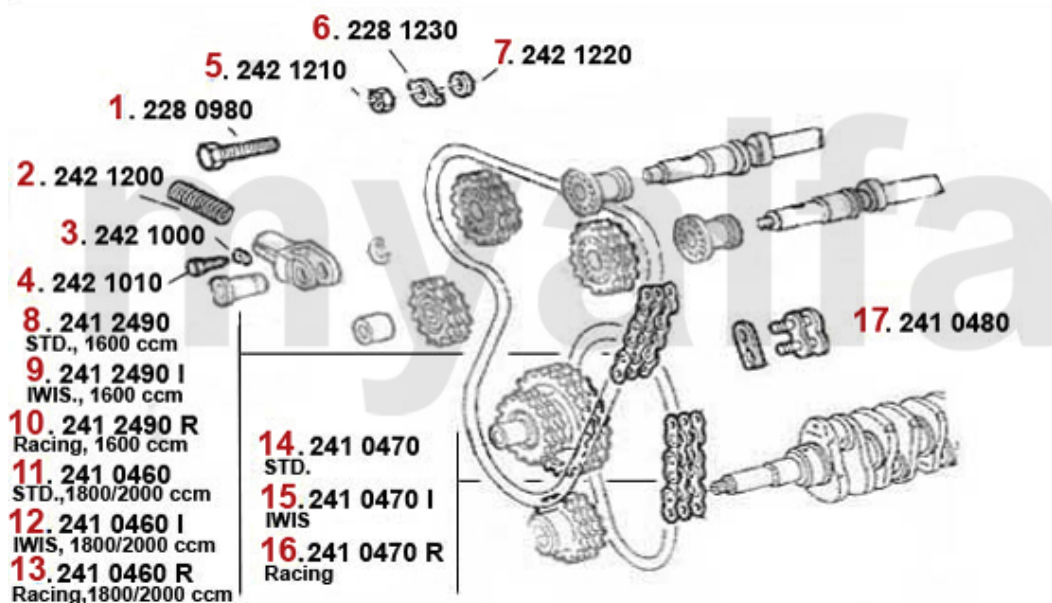

Steuerkette/Timing Chain Alfetta

1	2280980	<i>sikringsskrue knastaksel</i>	27,38 kr
2	2421200	<i>fjeder kædespænder</i>	57,92 kr
3	2421000	<i>feder</i>	43,02 kr
4	2421010	<i>skrue kædespænder</i>	54,01 kr
5	2421210	<i>befæstigelsesmøtrik kædehjul knastaksel</i>	17,23 kr
6	2281230	<i>sikringsblik kædehjul knastaksel</i>	19,56 kr
7	2421220	<i>underlagsskive kædehjul knastaksel</i>	On request
8	2412490	<i>knastkæde 1600 øvre med samleled</i>	333,39 kr
9	2412490I	<i>knastkæde IWIS 1600</i>	625,24 kr
10	2412490R	<i>knastkæde 1600 øvre med samleled IWIS RACING</i>	743,42 kr
11	2410460	<i>knastkæde 1750-2000 øvre med samleled</i>	333,39 kr
12	2410460I	<i>knastkæde IWIS 1750-2000</i>	696,48 kr
13	2410460R	<i>knastkæde 1750/2000 øvre med samleled IWIS RACING</i>	743,42 kr
14	2410470	<i>knastkæde 1300-2000 nedre endeløs</i>	215,21 kr
15	2410470I	<i>knastkæde IWIS 1300-2000 kort endeløs</i>	371,76 kr
16	2410470R	<i>knastkæde 1300 -2000 nedre endeløs IWIS RACING</i>	453,89 kr
17	2410480	<i>samleled</i>	58,67 kr