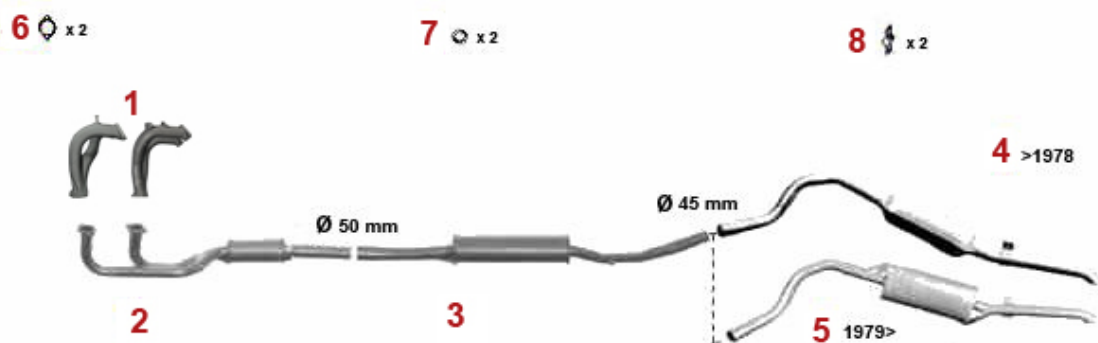

Abgasanlage/Exhaust System Alfetta 1.6

Alfetta (116) 1.6 79 KW

1974 - 85

1	31121084	udstødningsmanifold 2+3 116 4-cylinder	On request
1	31121536	udstødningsmanifold 1+4 116 4-cylinder	On request
2	33203503	forpote Alfetta 1.Ser ie 1,6 årg. 1975-78 (org. einte ilig med mellempotte)	899,96 kr
3	34103576	mellempotte Alfetta 1.6,1.8 2.0 1.Serie årg. 1972-78	1.400,79 kr
4	35103507	bagpote Alfetta 1.6/1.8/2.0 1.Serie årg. 1972-78	1.713,78 kr
5	35103907	bagpote Alfetta 1.6/1.8/2.0 2.Serie årg. 1979-85	892,14 kr
6	38094413	pakning VSD Alfetta Guilietta,75, 90, 155, 164	54,01 kr
7	38091011	Gummiring/udstødning-ophæng Diverse modeller	17,97 kr
8	38091024	Gummi/udstødningophæng Alfetta, Guilietta,75,90	36,78 kr