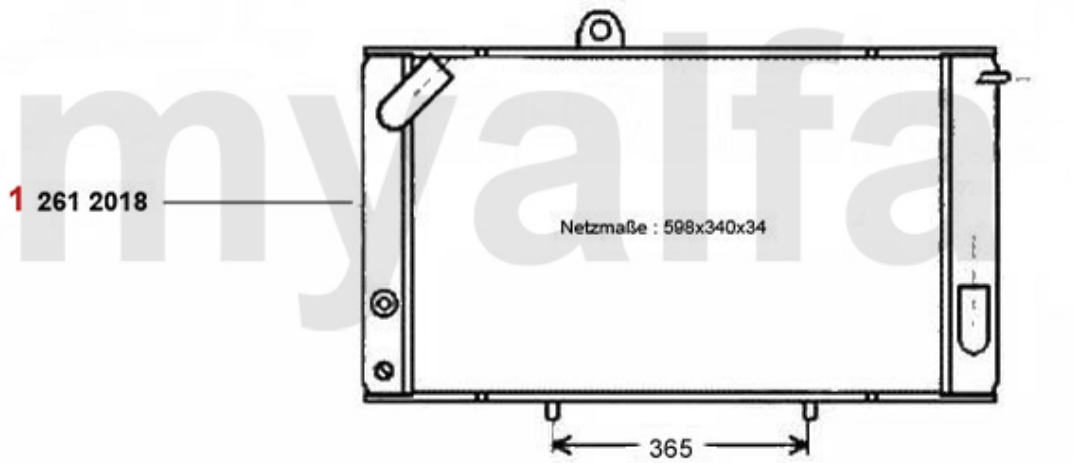

Kühler/Radiator Alfetta 2.4 TD

---

1 2612018 Kühler Alfetta 2.4 TD

On request

1	26624264	<i>kølevandslange øvre Alfetta 1. Serie årg. >12.81</i>	226,20 kr
2	2660170	<i>kølevandslange termostat/ vandpumpe karburatormodeller</i>	116,59 kr
3	26624262	<i>kølevandslange nedre Alfetta 1. Serie årg. >12.1981</i>	219,12 kr
4	2680060	<i>kølerdæksel kantet modeller med ekspansionsbeholder</i>	97,78 kr