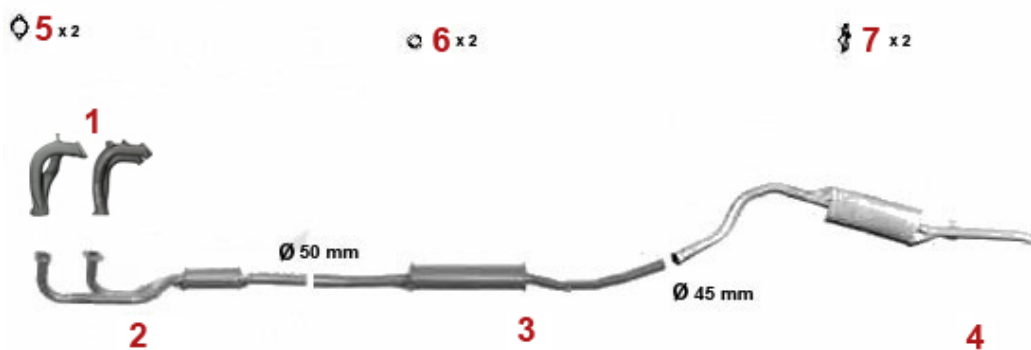

Abgasanlage/Exhaust System Alfetta 1.8

Alfetta (116) 1.8 89/90 KW

1974 - 85

1	31121084	udstødningsmanifold 2+3 116 4-cylinder	On request
1	31121536	udstødningsmanifold 1+4 116 4-cylinder	On request
2	33203603	forpotte Alfetta 1.8 2.0 1.Serie årg. 1972-78	1.115,17 kr
2	33201803	forpotte Alfetta, Giulia etta 2.Serie årg. 1979-85 1.8/2.0 75/90 1.8/2.0 årg. 1985-88	1.272,46 kr
3	34103576	mellempotte Alfetta 1.6,1.8 2.0 1.Serie årg. 1972-78	1.400,79 kr
4	35103507	bagpotte Alfetta 1.6/1.8/2.0 1.Serie årg. 1972-78	1.713,78 kr
4	35103907	bagpotte Alfetta 1.6/1.8/2.0 2.Serie årg. 1979-85	892,14 kr
5	38094413	pakning VSD Alfetta Guilietta, 75, 90, 155, 164	54,01 kr
6	38091011	Gummiring/udstødning-ophæng Diverse modeller	17,97 kr
7	38091024	Gummi/udstødningophæng Alfetta, Giulietta, 75,90	36,78 kr