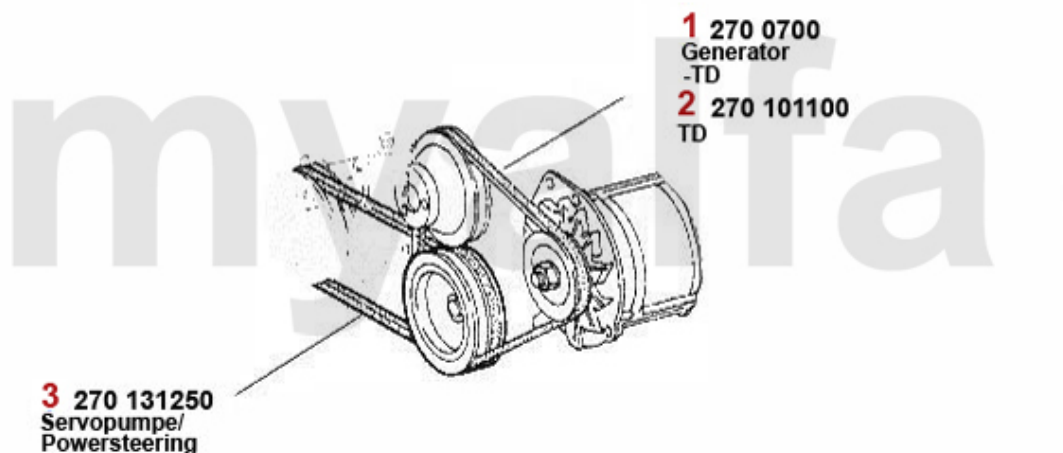

Keilriemen/V-Belt Alfetta

1	2700700	kilerem 9.5x825	69,66 kr
2	27001100	kilerem 9.5x1100 Alfetta 75,90 2.4 TD	On request
3	27031250	kilerem 12.5x1250 Alfetta,G iulie tta,GTV (116) 4-cylinder Klimakompressor	164,37 kr