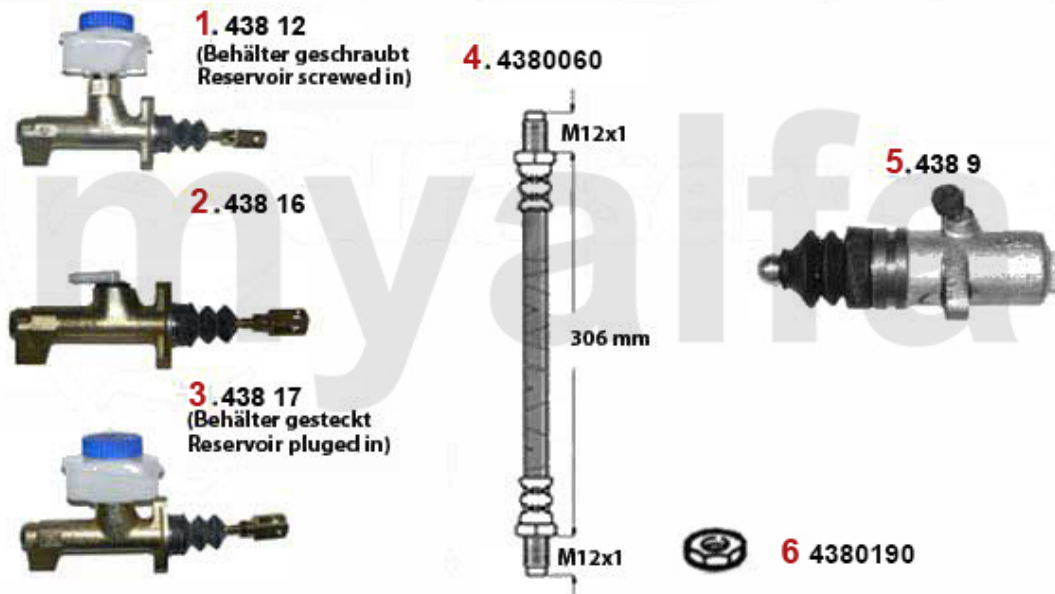

Kupplungsbetätigung/Clutch Actuation Alfetta

1	43812	koblingshovedcylinder Alfetta ,Giulietta,GTV 2.0 (116) med Behälter	781,04 kr
2	43816	koblingshovedcylinder 75,90,Alfetta, Giulietta, Montreal, RZ, SZ	665,19 kr
3	43817	koblingshovedcylinder Alfetta ,Giulietta,GTV,GTV/6 (116) med Behälter	762,97 kr
4	4380060	koblingsslange	154,96 kr
4	4380090	koblingsslange stål-Flex	359,18 kr
5	4389	koblinglavecylinder 75,90 Alfetta, Giulietta, GTV(116) 4-Zylinder	508,65 kr
6	4380190	kontramøtrik koblingsslange	25,80 kr