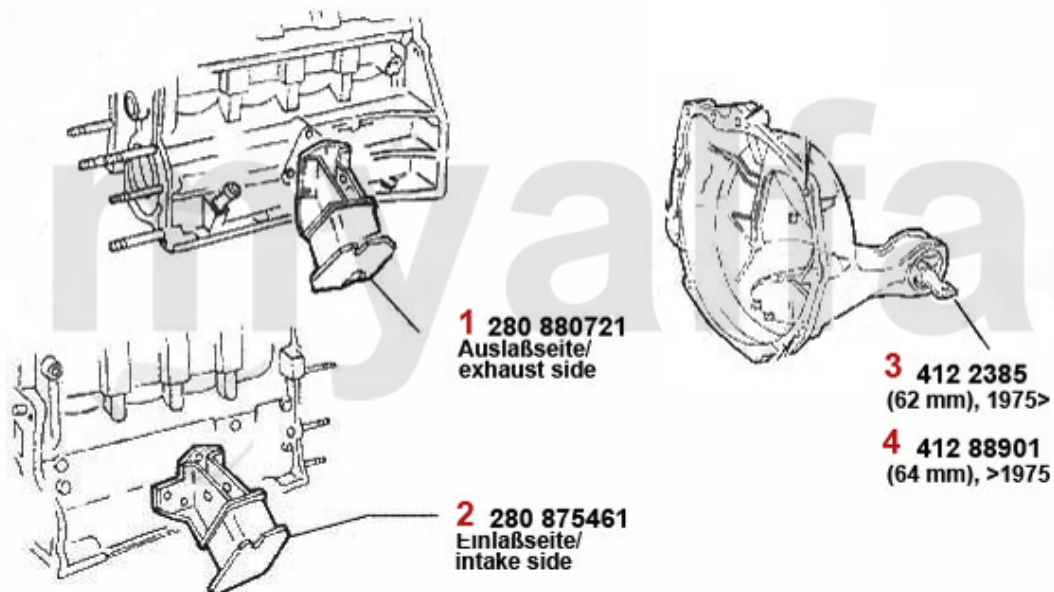

# Motorlager/Engine Mount Alfetta

<b>1</b>	<b>28080721</b>	<i>motorophæng udstødningseitig 75 90 Alfetta, Giulietta</i>	<b>460,13 kr</b>
<b>2</b>	<b>28075461</b>	<i>motorophæng ansaugseitig 75,90 Alfetta, Giulietta</i>	<b>460,13 kr</b>
<b>3</b>	<b>4122385</b>	<i>motorophæng hi. 75,90,GT/V (116 ), Alfetta, Giulietta 4-Zylinder (62 mm)</i>	<b>254,32 kr</b>
<b>4</b>	<b>41288901</b>	<i>motorophæng bag Alfetta, Giulietta &gt;1975 (64mm)</i>	<b>309,08 kr</b>