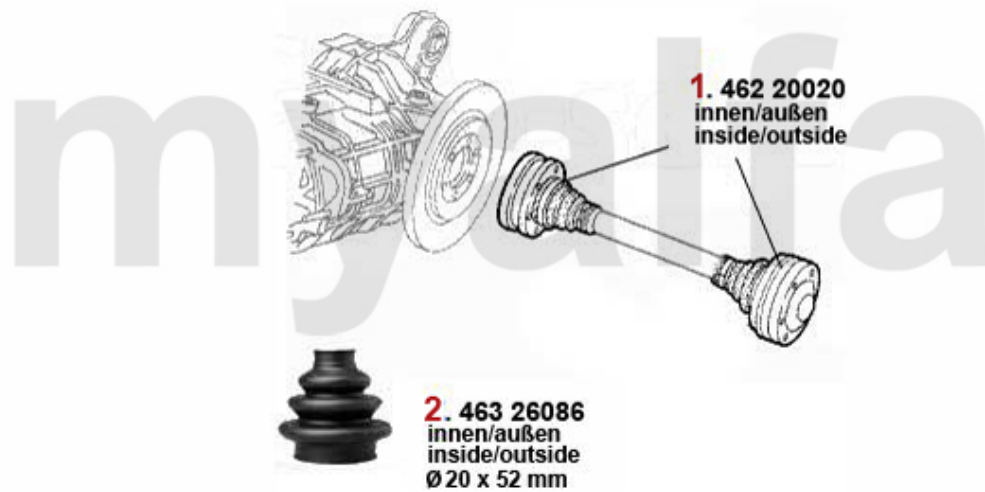

Seitenwelle/Side Shaft Alfetta 1.6/1.8/2.0

1	46220020	drivled indvendig/ydre 75,90,A lfetta, Giulietta,GTV(116) all e 4-cylinder	1.087,70 kr
2	46326086	manchetsæt drivled indvendig/auss en 75,90,Alfetta,Giulietta,GTV (116) alle 4-cylinder	232,81 kr