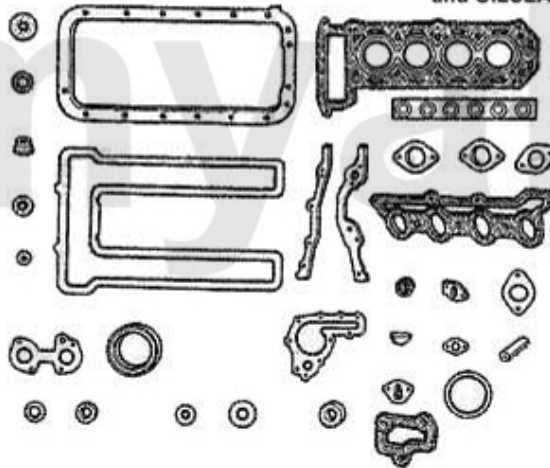

Motordichtsatz/Full Set Alfetta Vergaser/Carb.

Achtung/Attention:

In den Dichtsätzen 231 0400 & 231 0410 sind Zylinderkopfdichtung und Wellendichtringe nicht enthalten, bitte separat bestellen! The sets 231 0400 & 231 0410 are without HEADGASKET and OILSEALS, please order it separate!

1. 231 0400
1600 ccm

2. 231 4220
1800 ccm

3. 231 0410
2000 ccm

1	2310400	motorpakningssæt 1600 uden toppakning og Simmerin ge Giulia GT Bertone, Spid. Al	On request
2	23142200	motorpakningssæt Alfetta, Giuliaet ta 75,90 1.8 85 & 90 KW årg. 79-89	1.682,49 kr
3	2310410	motorpakningssæt 2000 uden toppakning og Simmeringe	On request