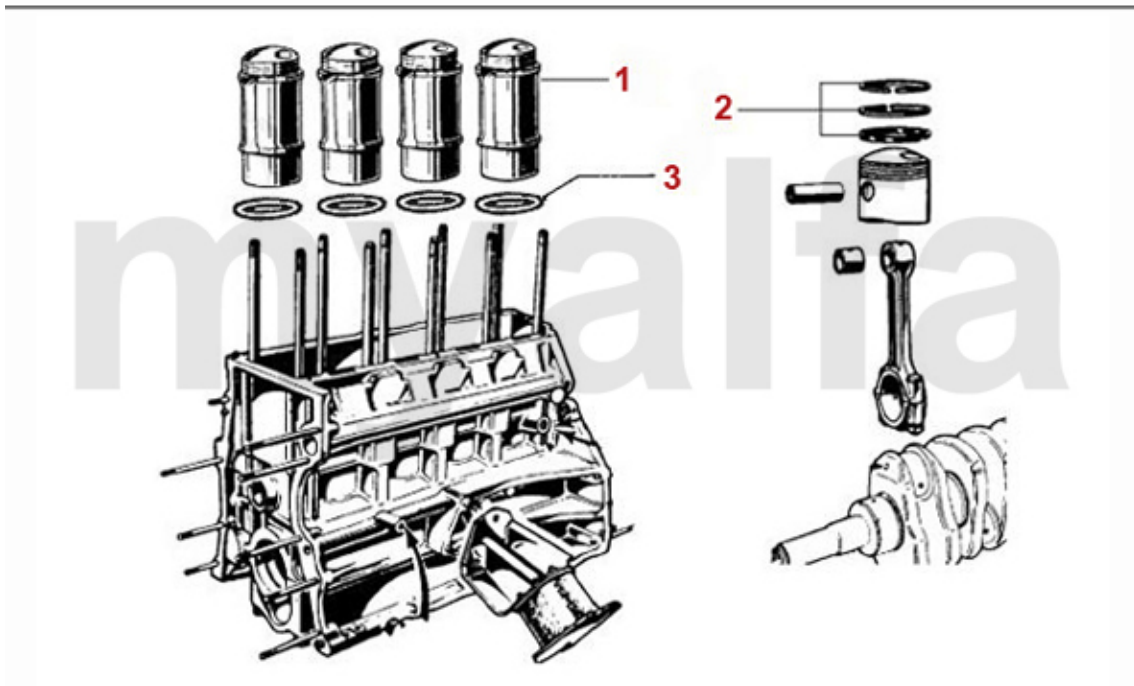

Kolben/Pistons Alfetta (116)

1	2212215	stempel /foring 2000 karburator	1.134,73 kr
1	2212235	stempel /foring 2000 hochverdichtend 10,4 : 1	1.244,24 kr
1	2212195	stempel /foring 1600	1.087,79 kr
1	2212205	stempel /foring 1750	1.087,79 kr
1	2212245	stempel /foring 2000 Motronic	1.322,56 kr
1	2212295	Kolben / Laufbuchse 1600 geschmiedet, Mahle	3.012,87 kr
2	2281135	stempel ringe sæt 1300 1.5/1.75/4.0mm (til 1 Kolben)	288,78 kr
2	2282715	stempel ringe sæt 1600 1.5/1.75/3.5mm (til 1 Kolben)	On request
2	2280915	stempel ringe sæt 1600 1.5/1.75/4.0mm (til 1 Kolben)	277,05 kr
2	2282235	stempel ringe sæt 1750 1.5/1.75/3.5mm (til 1 Kolben)	304,43 kr
2	2282245	stempel ringe sæt 1750 1.5/1.75/4.0mm (til 1 Kolben)	305,17 kr
2	2282935	stempel ringe sæt 2000 1.5/1.75/4.0mm (til 1 Kolben)	305,17 kr
2	2280925	stempel ringe sæt 2000 1.5/1.75/4.5mm (til 1 Kolben)	286,45 kr
3	2330880	gummiring foring 1600/1750	27,38 kr
3	2330900	gummiring foring 2000	19,18 kr