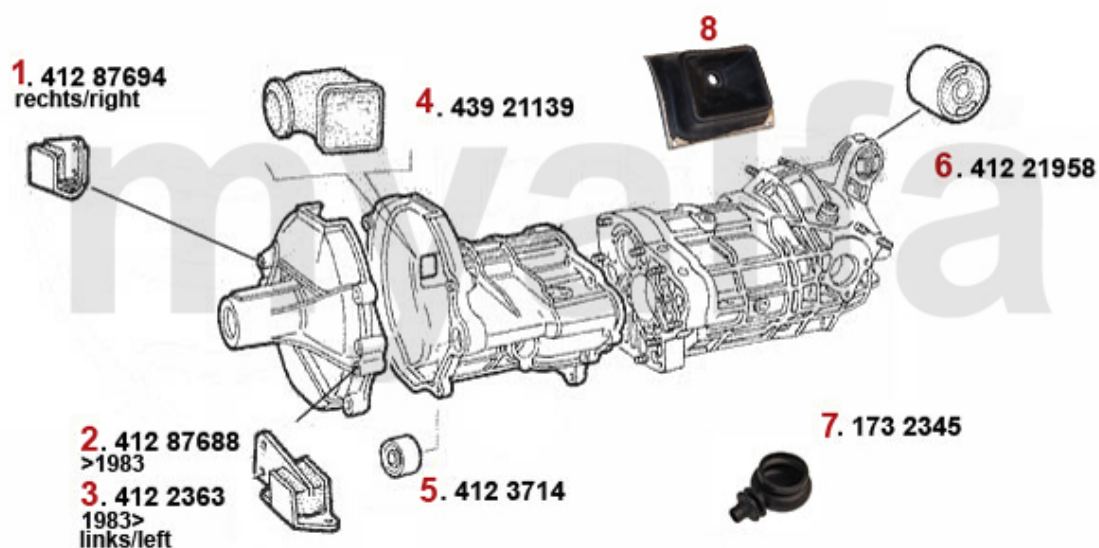

Getriebeaufhängung/Gear Mount Alfetta

1	41287694	gearkasseophæng højre 75 90, Alfetta, Giulietta	273,14 kr
2	41287688	gearkasseophæng venstre Alfetta, Giulietta, GT/V/4, >1983	273,14 kr
3	4122363	gearkasseophæng venstre 75 4-cylinder (außer Turbo), Alfetta, Giulietta	273,14 kr
4	43921139	dækkappe f. udrykkerarm Al fetta Giulietta, GTV (116), 75, 90	108,77 kr
5	4123714	gearkasseophæng 75,90,RZ,SZ	215,21 kr
6	41221958	gearkasseophæng bag 75, 90,RZ SZ,Alfetta, Giulietta, GT/V (116)	234,02 kr
7	1732345	gearstang inddækning indvendig Alfetta, Giulietta, GTV (116)	140,06 kr