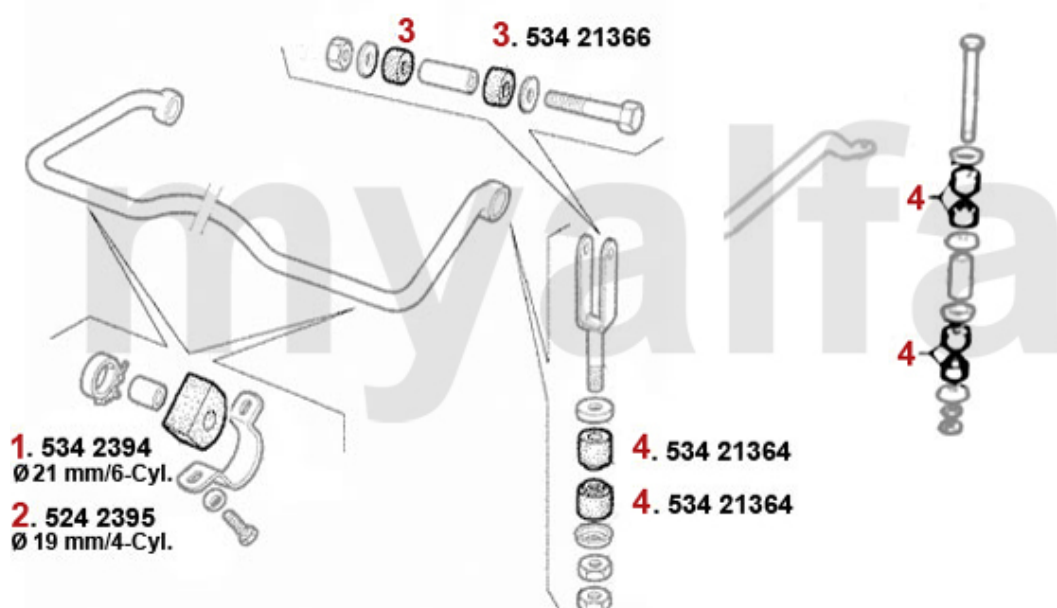

Stabilisator hinten/Stabilizer rear Alfetta (116)

1	5342394	Stabilisatorgummi bagaksel Alfetta, Giulietta, 75 (21mm)	230,86 kr
2	5242395	Stabilisatorgummi bagaksel 75 1.6-1.8 ie (19mm)	207,39 kr
3	53421366	bøsning f. Stabi bag øvre Al fett a, Giulietta, GT/V/6 (116), 75,90	47,77 kr
4	53421364	kabelstangenbøsning bag Alfetta a, Giulietta, GTV/6 (116), 75 (Gummibøsning)	30,55 kr