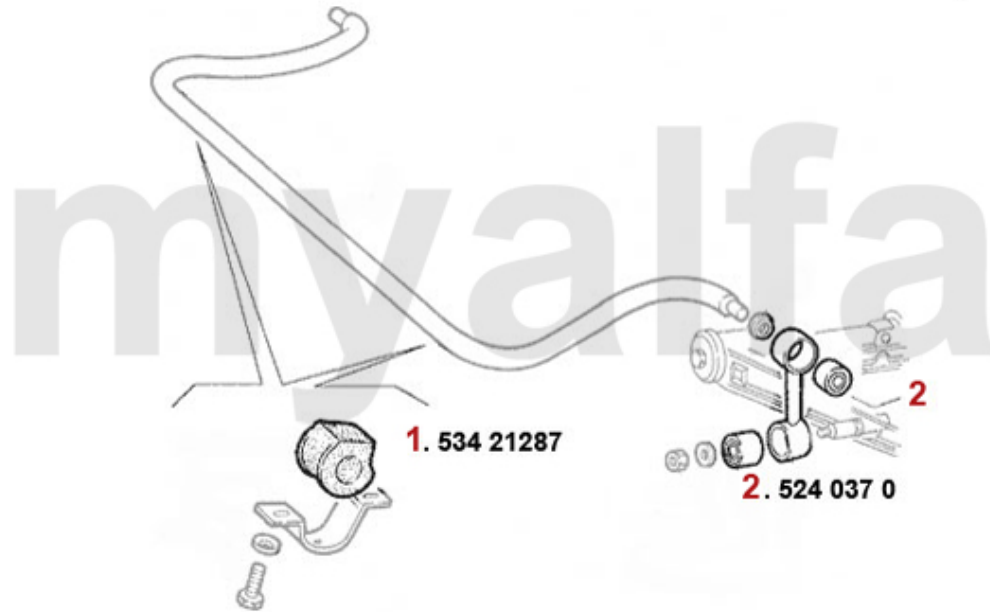

Stabilisator vorne/Stabilizer front Alfetta (116)

1	53421287	Stabilisatorgummi foraksel Alfetta, Giulietta, GTV/6,75 aus ser 3.0 V6 og Turbo, 22 mm	124,42 kr
2	5240370	Silentbøsning Stabilisatorarm for diameter 30 mm	77,48 kr