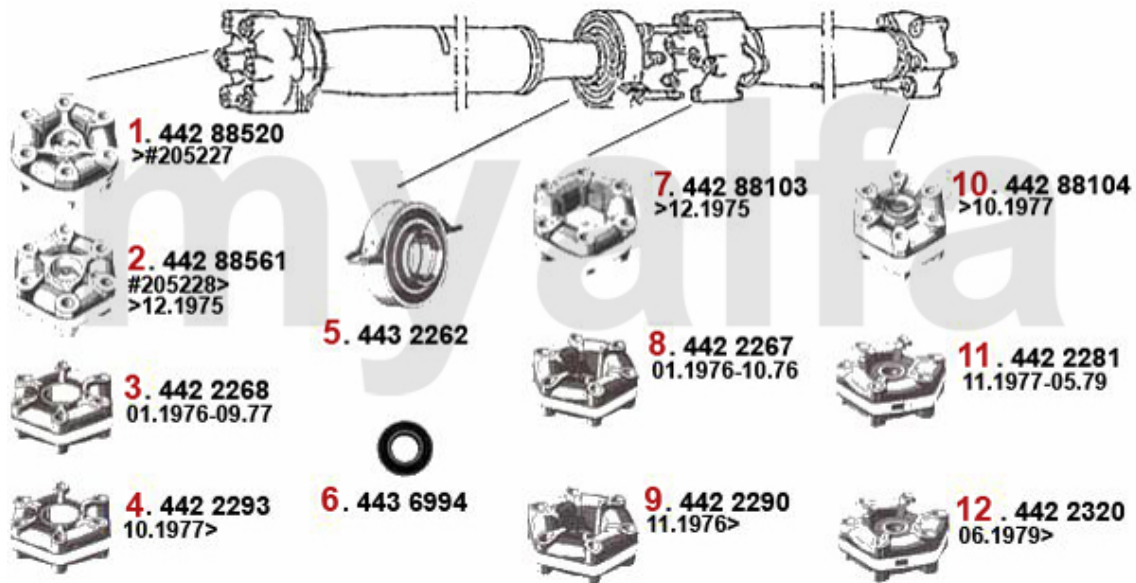

# Antriebswelle/Driveshaft Alfetta

<b>1</b>	<b>44288520</b>	HD-skive for Alfetta >#205227	On request
<b>2</b>	<b>44288561</b>	HD-skive for Alfetta # 205228> årg. >12.75	On request
<b>3</b>	<b>4422268</b>	HD-skive for Alfetta årg. 01.1976-09.77	On request
<b>4</b>	<b>4422293</b>	HD-skive for Alfetta, Giulietta årg. 10.77>,75,90 4-Zylinder, beide Seiten offen,	665,19 kr
<b>5</b>	<b>4432262</b>	kugleleje 75,90 4-zylinder 33 4X4, Alfetta, Giulietta	380,32 kr
<b>6</b>	<b>4436994</b>	Kugleleje Alfetta, Giulietta, GT/V (116), 75 4-cylinder	194,82 kr
<b>8</b>	<b>4422267</b>	HD-skive midten Alfetta årg. >10.76 Giulietta årg. 81>	On request
<b>9</b>	<b>4422290</b>	HD-skive midten Alfetta Giulietta årg. 11.76>,75,90	923,43 kr
<b>10</b>	<b>44288104</b>	HD-skive bag Alfetta årg.>10.77	On request
<b>11</b>	<b>4422281</b>	HD-skive bag Giulietta Bj. >5. 79, Alfetta årg. 10.77-5.79	On request
<b>12</b>	<b>4422320</b>	HD-skive bag Alfetta, Giulietta årg. 6.79>,75,90 4-Zylinder, eine Seite reduziert	680,84 kr