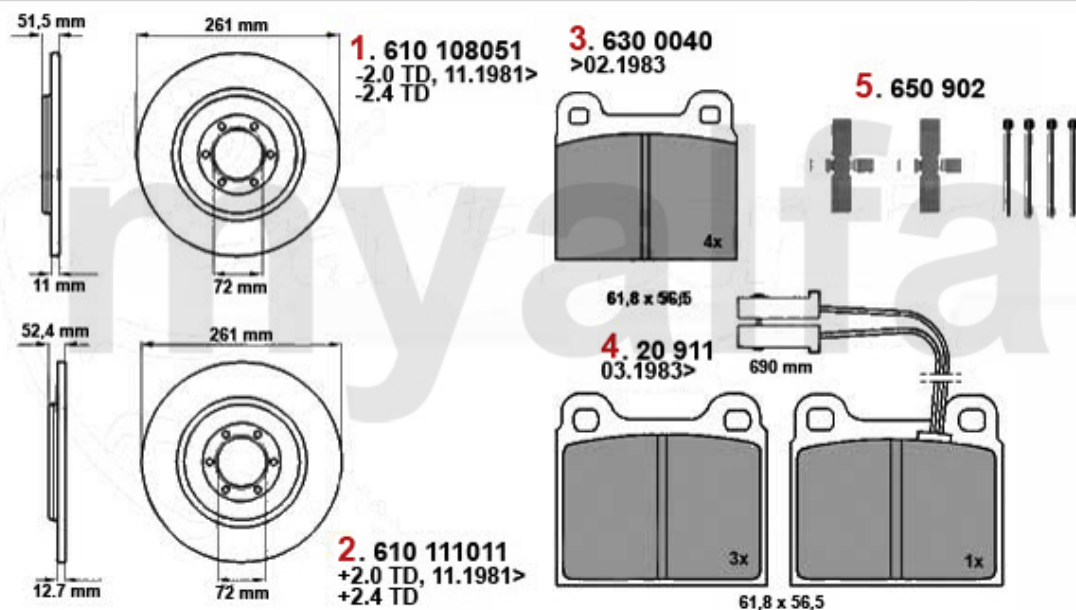

Bremse vorne/Frontbrake Alfetta (116)

1	61008051	bremseskive for Alfetta 1.6/1. 8/ 2.0 årg. 72-84/ 2.0 TD årg. 7 9-81 GTV (116) 1.6/1.8/2.0 årg.	743,42 kr
2	61011011	bremseskive for Alfetta 2.0/2. 4 TD årg. 81-84, GTV (116) årg. 7 8-86, 75 2.0 årg. 05.85-10.88/2	743,42 kr
3	6300040	bremseklodser 1300/1600 årg. 1966-85 for	191,74 kr
4	20911150	SBB for med WE 116 4Zyl. 75 1.6 /1.8 IE årg. >09.89 Bremssystem : Ate	743,42 kr
5	650902	monteringssæt til 1300400/20034 4x stift 2x kreuzfjeder	60,25 kr