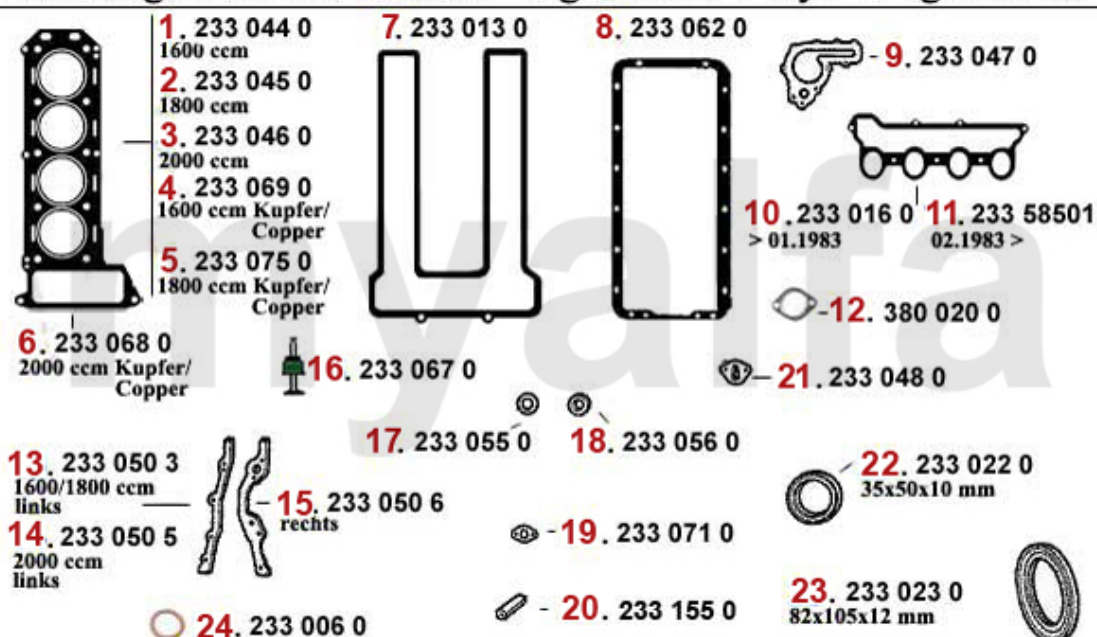

Dichtungen Motor/Gaskets Engine 116 4-Cyl. Vergaser/Carb.

1	2330440	toppakning 1600 REINZ (deutsche OEM kvalitet)	390,47 kr
2	2330450	toppakning 1750 REINZ (deutsche OEM kvalitet)	371,76 kr
3	2330460	toppakning 2000 REINZ (deutsche OEM kvalitet)	434,34 kr
4	2330690	toppakning 1600 kobber	558,75 kr
6	2330680	toppakning 2000 kobber	558,75 kr
7	2330130	Ventildækselpakning med Silikoneinlage	205,81 kr
7	2330650	Ventildækselpakning REINZ forstærket (2mm)	296,98 kr
8	2330620	pakning bundkar overdelt silikonbeschichtet	254,32 kr
9	2330470	vandpumpepakning	44,61 kr
10	2330160	pakning indsugningsmanifold 1600-2000 karburatormodeller	106,44 kr
11	23358501	pakning indsugningsmanifold Spider 1600 årg.1990-93	147,88 kr
12	3800200	pakning topstykke / udstødningsmanifold	28,96 kr
16	2330670	Ventilschaftpakning indse (med tilsätzlicher Dichtfed er)	On request
17	2330550	pakning Ventildækselskrue Aluminium	25,05 kr
18	2330560	pakning Ventildækselskrue Pappe	46,19 kr
19	2330710	pakning omdrejningstæller drev	22,72 kr
20	2331550	Gummi cylinder 5. hovedleje	30,92 kr
21	2330480	Benzinpumpenpakning	18,81 kr
22	2330220	Simmering krumtap for 35/50/10	74,31 kr
23	2330230	Simmering krumtap bag 82/105/12 årg. 1962-89 Originalkvalitet	257,49 kr
24	2330060	pakningsring olieaftapningsskrue bundkar / transmission / differentiale	12,48 kr