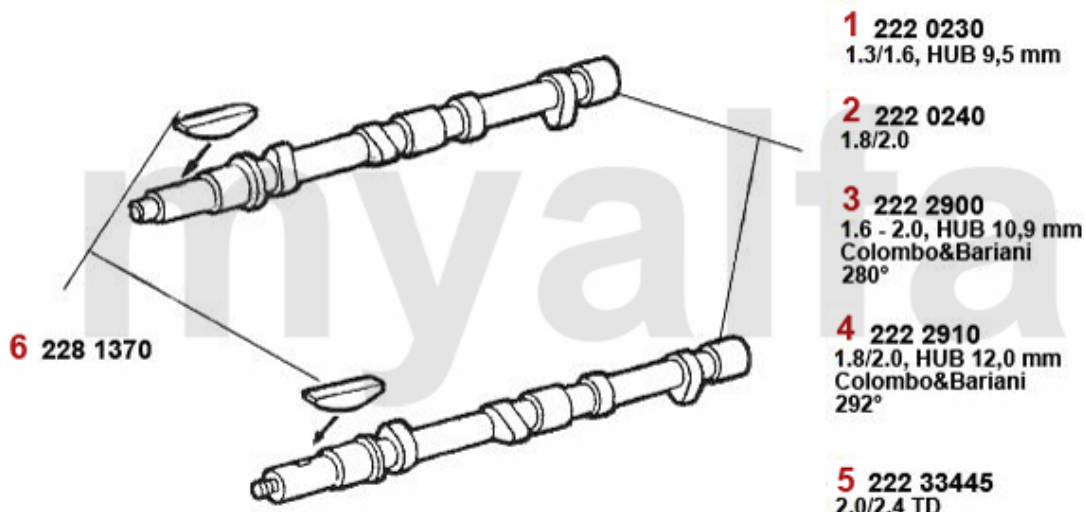

Nockenwelle/Camshaft Alfetta

3	2222900	knastaksel 1300/1600 Sport COLOMBO&BARIANI Hub 10.9mm 280 Ghjul	2.152,03 kr
4	2222910	knastaksel 1750/2000 Sport COLOMBO&BARIANI Hub 12.0mm 292 Ghjul	2.152,03 kr
5	22233445	knastaksel Alfetta,75,90 2.0/2.4 T D	On request
6	2281370	feder knastaksel	54,01 kr