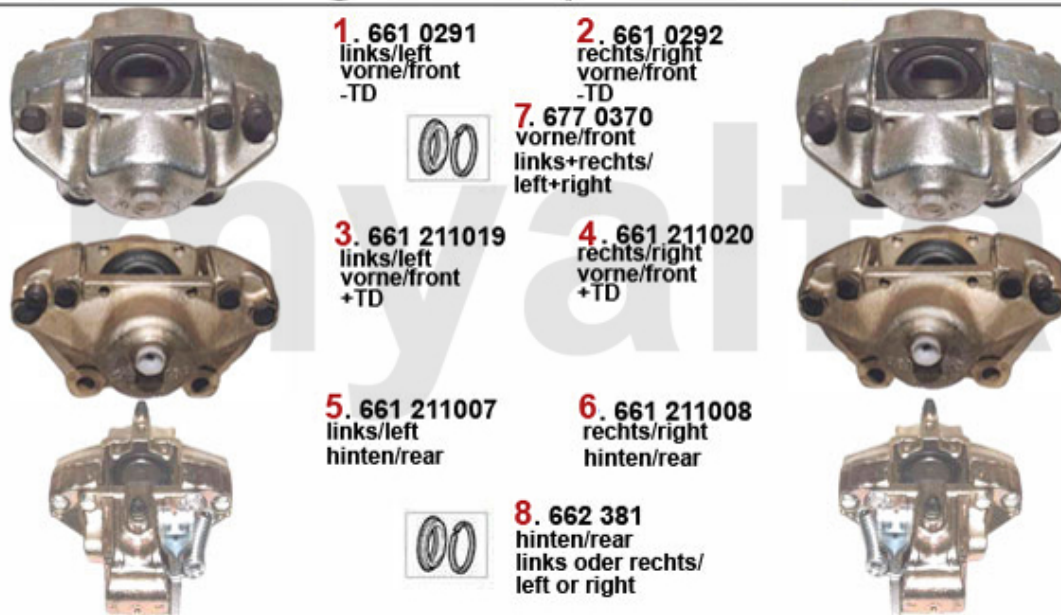

Bremszangen/Calipers Alfetta (116)

1. 661 0291
links/left
vorne/front
-TD

2. 661 0292
rechts/right
vorne/front
-TD

7. 677 0370
vorne/front
links+rechts/
left+right

3. 661 211019
links/left
vorne/front
+TD

4. 661 211020
rechts/right
vorne/front
+TD

5. 661 211007
links/left
hinten/rear

6. 661 211008
rechts/right
hinten/rear

8. 662 381
hinten/rear
links oder rechts/
left or right

1	6610291	bremsekaliper 1300-1600 årg.1964-85 for venstre ATE	1.244,24 kr
2	6610292	bremsekaliper 1300-1600 årg.1964-85 for højre ATE	1.244,24 kr
3	66111019	bremsekaliper VF 75 1.7/2.0 årg. 84-88 90 2.0 ie/2.4 TD årg. 84- 87 Alfetta 2.0/2.4 TD årg. 79-8	1.525,20 kr
4	66111020	bremsekaliper HF 75 1.8/2.0 årg. 84-88 90 2.0 ie/2.4 TD årg. 84- 87 Alfetta 2.0/2.4 TD årg. 79-8	1.525,20 kr
5	66111007	bremsekaliper VB Alfetta/Giuliaet ta/GTV 6 (116),75,90 Bremssyst em: ATE ombytningteil	1.713,78 kr
6	66111008	bremsekaliper HB Alfetta/Giuliaet ta/GTV 6 (116),75,90 ombytning teil	1.713,78 kr
7	6770370	reparationssæt kaliper for ATE	176,84 kr
8	662381	repsæt bremsekaliper bag A te Alfetta,Giulietta,GTV/6 (11 6),75, 90 ACHTUNG: kun til ein	363,93 kr