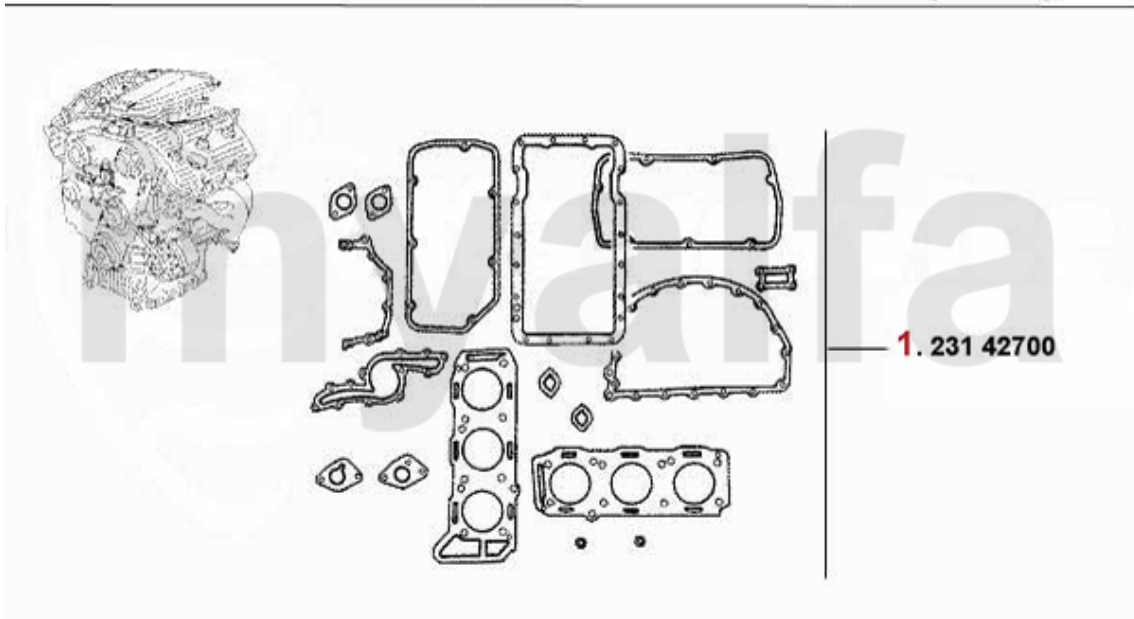

Motordichtsatz/Full Set GTV/6 (116)

1 23142700 motorpakningssæt 6,75,90,GTV6 (116) 2.5 V6 bj 79-87

2.882,22 kr

1	23324700	Ventildækselpakning venstre 6,7 5,90 GTV(116),164,gtv/spider(9 16) Diverse 6-cylinder	312,25 kr
2	23324600	Ventildækselpakning højre 6, 75,90 GTV(116),164,gtv/spider (916) Diverse 6-cylinder	312,25 kr
3	23310900	Simmering knastaksel 6,75,90, 164,166, GTV/6 (116),gtv/spide r (916, /SZ 6-cylinder årg. 8	131,49 kr
4	23320800	indsuggmanifoldpakning 75 V6 /SZ	38,37 kr
5	3806636	udstødningsmanifoldpakning 75,155,16 4/Sup er,RZ,SZ,gtv/spider (916) 2.5/3.0 V 6	50,85 kr
6	25223379	Indsugningsgummi 116 V6	116,59 kr
7	23323600	Simmering krumtap for (R iemensch.) 6,75,90,155,164,GTV (116),gtv/spider (916) diverse	152,63 kr
8	2330600	Simmering krumtap bag 84/105/12 Spider IE årg.1990-93 Originalkvalitet	273,14 kr
9	23311871	bundkar pakning GTV/6, 75 2.5/3.0 V6, /SZ	269,97 kr
10	23311872	pakning bundkar underdel 2.5 V6	138,01 kr
11	23307294	pakningsring til tændrørnschacht V6/12V	46,19 kr
12	2332550	Ventilstammepakning	38,37 kr
13	2330840	Gummiring Laufbuchse 3.0 V6 (Satz 6 Stück)	230,86 kr
13	2330990	Gummiring Laufbuchse 2.5 V6 (Satz 6 Stück)	230,86 kr