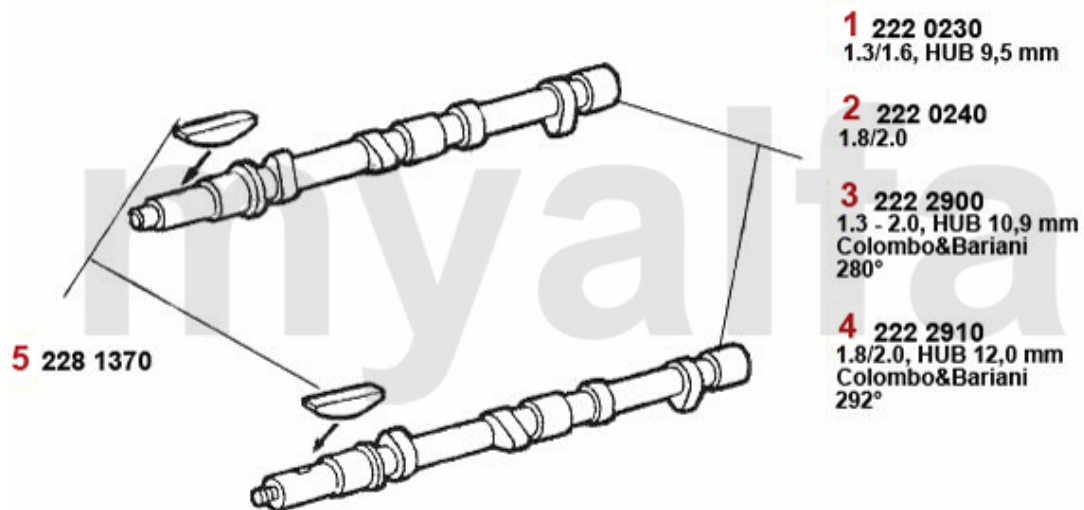

Nockenwelle/Camshaft GT/V/4

3	2222900	knastaksel 1300/1600 Sport COLOMBO&BARIANI Hub 10.9mm 280 Ghjul	2.152,03 kr
4	2222910	knastaksel 1750/2000 Sport COLOMBO&BARIANI Hub 12.0mm 292 Ghjul	2.152,03 kr
5	2281370	feder knastaksel	54,01 kr