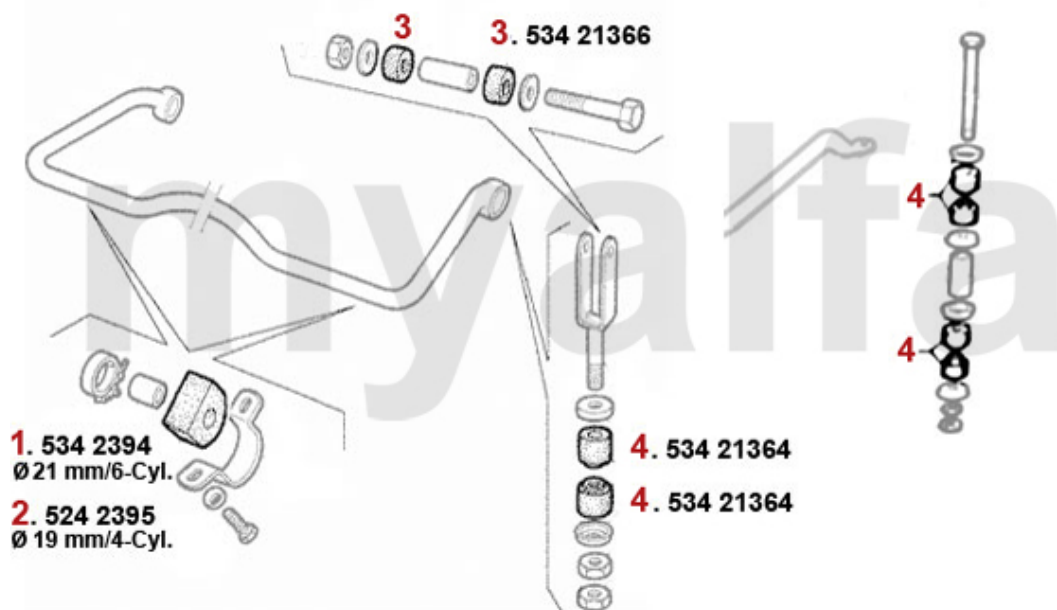

Stabilisator hinten/Stabilizer rear GTV/4/6 (116)

1	5342394	Stabilisatorgummi bagaksel Alfetta, Giulietta, 75 (21mm)	230,86 kr
2	5242395	Stabilisatorgummi bagaksel 75 1.6-1.8 ie (19mm)	207,39 kr
3	53421366	bøsning f. Stabi bag øvre Al fett a, Giulietta, GTV/6 (116), 75,90	47,77 kr
4	53421364	kabelstangenbøsning bag Alfetta, Giulietta, GTV/6 (116), 75 (Gummibøsning)	30,55 kr