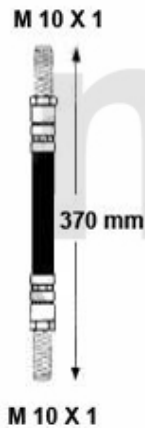

Bremsschlauch/Brake Hose GT/V/6 (116)

1. 676 516850
vorne/front
>01.1981