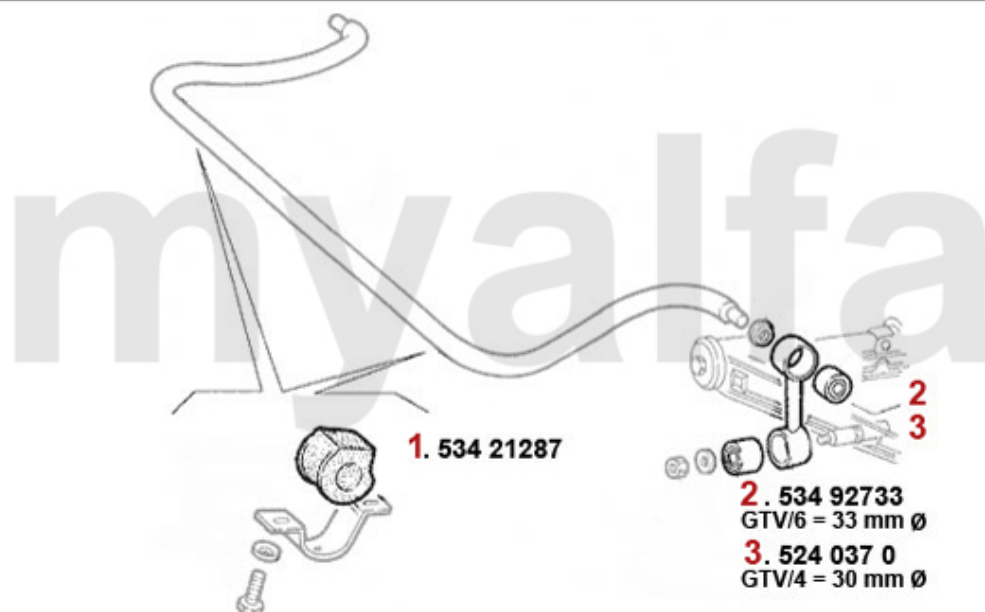

Stabilisator vorne/Stabilizer front GTV/4/6 (116)

1	53421287	Stabilisatorgummi foraksel Alfetta, Giulietta, GTV/6, 75 aus ser 3.0 V6 og Turbo, 22 mm	124,42 kr
2	53492733	leje til stabilisatorbeslag for 116 benötigte stkzahl: 4	93,13 kr
3	5240370	Silentbösning Stabilisatorarm for diameter 30 mm	77,48 kr