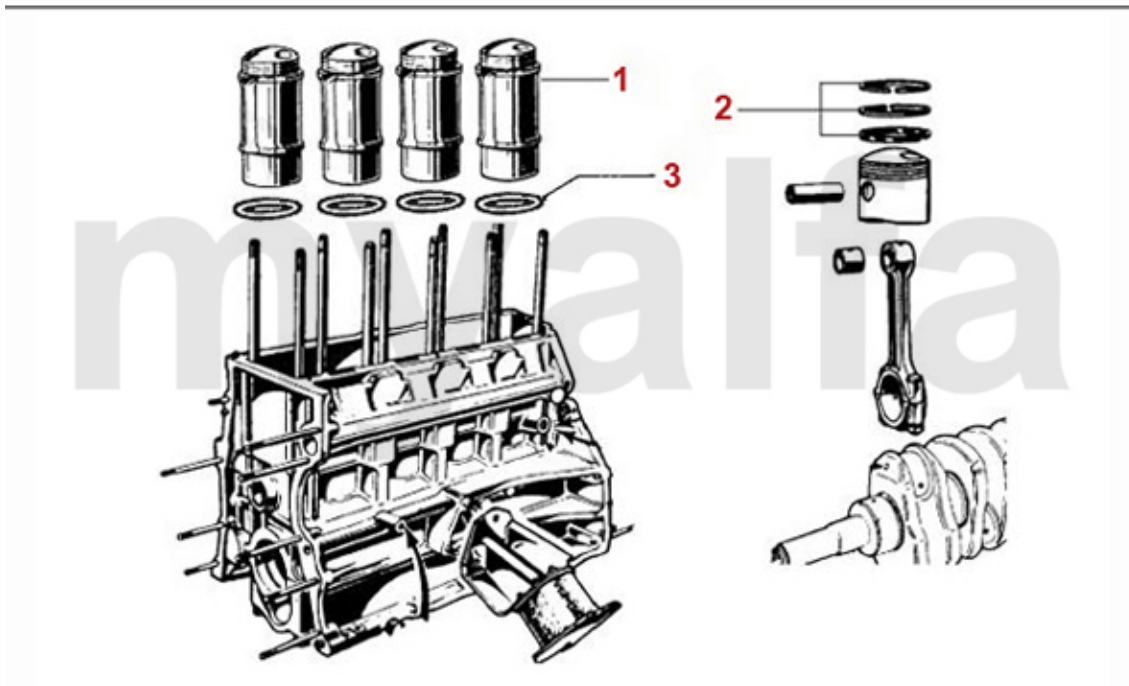

Kolben/Pistons GT/V/4 (116)

1	2212215	stempel /foring 2000 karburator	1.134,73 kr
1	2212235	stempel /foring 2000 hochverdichtend 10,4 : 1	1.244,24 kr
1	2212195	stempel /foring 1600	1.087,79 kr
1	2212205	stempel /foring 1750	1.087,79 kr
1	2212245	stempel /foring 2000 Motronic	1.322,56 kr
1	2212295	Kolben / Laufbuchse 1600 geschmiedet, Mahle	3.012,87 kr
2	2282715	stempel ringe sæt 1600 1.5/1.75/3.5mm (til 1 Kolben)	On request
2	2280915	stempel ringe sæt 1600 1.5/1.75/4.0mm (til 1 Kolben)	277,05 kr
2	2282235	stempel ringe sæt 1750 1.5/1.75/3.5mm (til 1 Kolben)	304,43 kr
2	2282245	stempel ringe sæt 1750 1.5/1.75/4.0mm (til 1 Kolben)	305,17 kr
2	2282935	stempel ringe sæt 2000 1.5/1.75/4.0mm (til 1 Kolben)	305,17 kr
2	2280925	stempel ringe sæt 2000 1.5/1.75/4.5mm (til 1 Kolben)	286,45 kr
3	2330880	gummiring foring 1600/1750	27,38 kr
3	2330900	gummiring foring 2000	19,18 kr