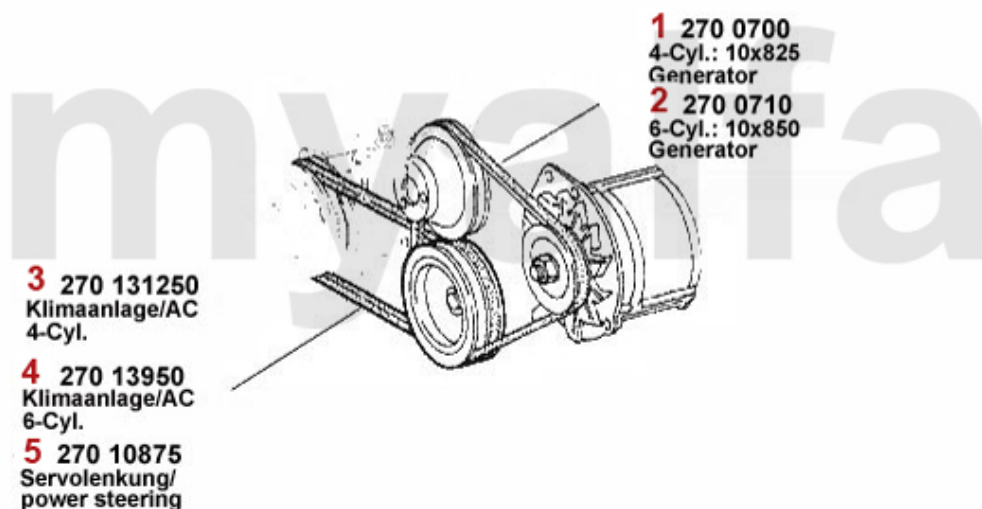

Keilriemen/V-Belt GT/V4/6 (116)

1	2700700	<i>kilerem 9.5x825</i>	69,66 kr
2	2700710	<i>kilerem 9,5x850</i>	70,03 kr
3	27031250	<i>kilerem 12.5x1250 Alfetta, Giulietta, GTV (116) 4-cylinder Klimakompressor</i>	164,37 kr
4	27013950	<i>kilerem 12.5x950 33 (907), 145/6 årg. >11.96 Klimakompressor GTV/6</i>	187,00 kr
5	27010875	<i>kilerem 9.5X870/5 Sud/Sprint, Arna, 33 (905/7) Generator, GTV/6 (116), Servopumpe</i>	113,52 kr