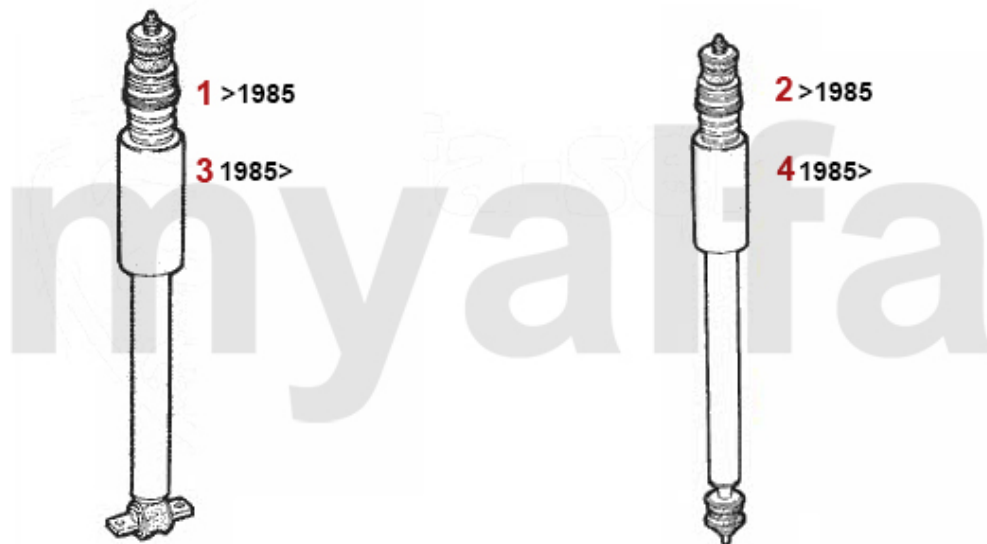

1	51112189	støddæmper for 6,Alfetta,Giulietta øvre Stift/nedre Brücke,2-rør Gas	853,03 kr
1	5122241	KONI gul for Alfetta GT/V/6 (116)	1.009,48 kr
1	51260465	støddæmper Bilstein Sport B6 VA Alfetta,GT/V/6 (116) årg.>85	1.549,51 kr
2	51112191	støddæmper bag Alfetta,Giulietta,GTV (116),2-rør Gas, øvre Stift/nedre Stift	853,03 kr
2	5122242	KONI gul bag Alfetta GT/V/6 (116) årg. >84	1.001,65 kr
2	51260475	støddæmper Bilstein Sport B6 HA Alfetta,GT/V/6 (116) årg.>85	1.549,51 kr
3	51170574	støddæmper for 75,90,GTV/6 (116) årg. 01.85>,2-rør Gas, øvre Stift/nedre Brücke	On request
3	5122570	KONI gul for 75,GTV/6 årg. 85>	977,44 kr
3	51261175	støddæmper Bilstein Sport B6 75 VA	1.329,55 kr
4	51170575	støddæmper bag 75,90,GTV/6 (116) årg. 01.85>,øvre Stift /nedre Stift	978,19 kr
4	5122571	KONI gul bag 75,GTV/6 årg. 85>	977,44 kr
4	51261176	støddæmper Bilstein Sport B6 75 HA	1.329,55 kr