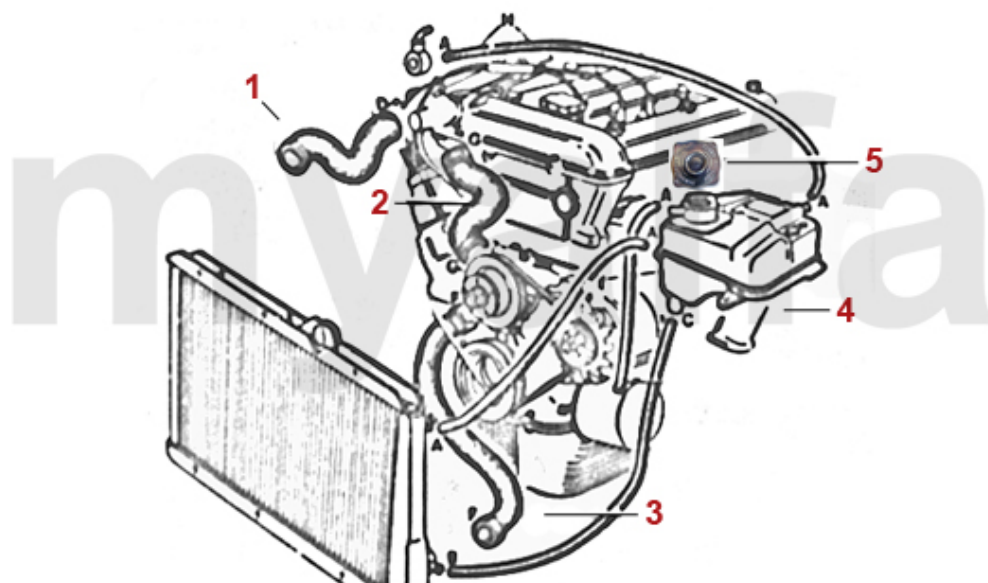

Kühlerschläuche/Radiator Hoses GTV/4 (116)

1	2661632	<i>kølevandsslange GTV 2.0 (116) køler øvre</i>	226,20 kr
1	26630560	<i>kølevandsslange øvre Alfett a / Giulietta 2. Serie, 1982></i>	226,20 kr
2	2660170	<i>kølevandsslange termostat/ vandpumpe karburatormodeller</i>	116,59 kr
3	2661631	<i>kølevandsslange nedre GTV/4 116</i>	325,01 kr
4	26528480	<i>kølevand ekspansionsbeholder GTV/6 -116</i>	766,88 kr
5	2680060	<i>kølerdæksel kantet modeller med ekspansionsbeholder</i>	97,78 kr