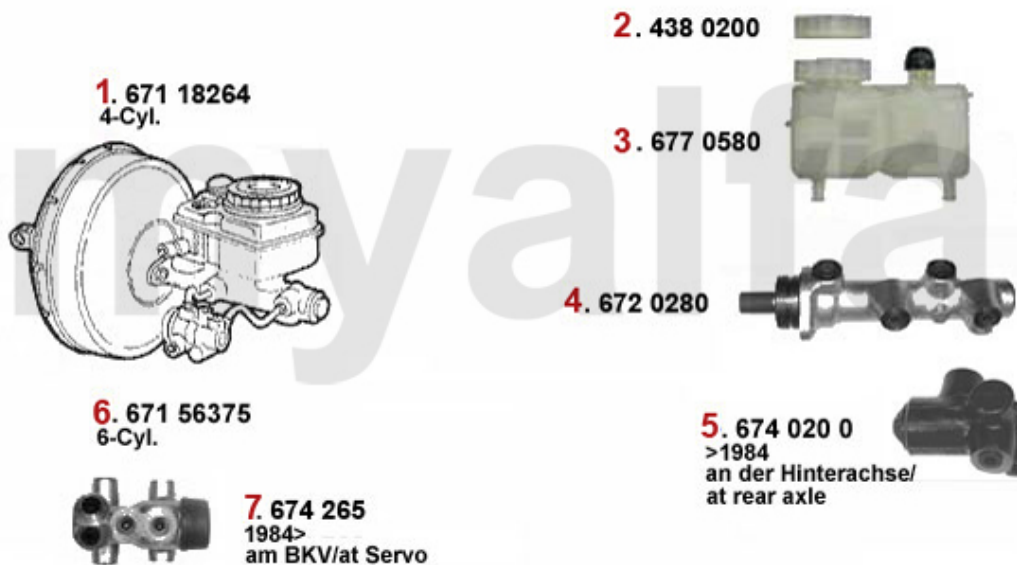

BKV/Hauptbremszylinder/Brakeservo/Brake master cylinder GT/V/6 (116)

1	67118264	bremseforstærker 75 1.6/1. 8/2.0 /ie/TS/2.5/3.0 V6/2.0/2. 4 TD årg. > 9.89,90 1.8/2.0 ie/	2.186,11 kr
2	4380200	dæksel væskereservoir Bremse / kobling hængende pedaler	93,13 kr
3	6770580	bremsevæskebeholder hovedbremsecylinder hængende pedaler, 1 dæksel	On request
4	6720280	hovedbremsecylinder 1300-2000 hængende pedaler	985,26 kr
4	67245043	hovedbremsecylinder org. Ate 105/115 20.64 mm	1.917,26 kr
5	6740200	bremsereduktionsventil bagaksel	1.839,03 kr
6	67156375	bremseforstærker 75 116 6-Zyl. Ate	3.748,47 kr
7	674265	bremsereduktionsventil 75,90,Giuliaet ta,GT /V 2.0 (116) årg. 84>	1.713,78 kr