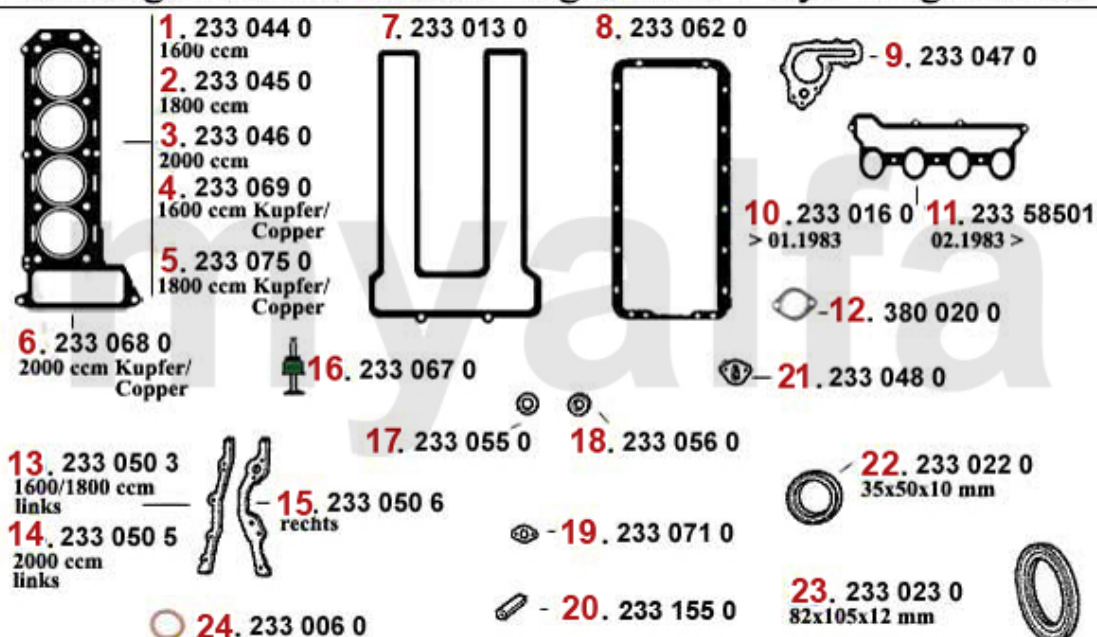

Dichtungen Motor/Gaskets Engine 116 4-Cyl. Vergaser/Carb.

1	2330440	toppakning 1600 REINZ (deutsche OEM kvalitet)	390,47 kr
2	2330450	toppakning 1750 REINZ (deutsche OEM kvalitet)	371,76 kr
3	2330460	toppakning 2000 REINZ (deutsche OEM kvalitet)	434,34 kr
4	2330690	toppakning 1600 kobber	558,75 kr
6	2330680	toppakning 2000 kobber	558,75 kr
7	2330130	Ventildækselpakning med Silikoneinlage	205,81 kr
7	2330650	Ventildækselpakning REINZ forstærket (2mm)	296,98 kr
8	2330620	pakning bundkar overdelt silikonbeschichtet	254,32 kr
9	2330470	vandpumpepakning	44,61 kr
10	2330160	pakning indsugningsmanifold 1600-2000 karburatormodeller	106,44 kr
11	23358501	pakning indsugningsmanifold Spider 1600 årg.1990-93	147,88 kr
12	3800200	pakning topstykke / udstødningsmanifold	28,96 kr
16	2330670	Ventilschaftpakning indse (med tilsätzlicher Dichtfeder)	On request
17	2330550	pakning Ventildækselskrue Aluminium	25,05 kr
18	2330560	pakning Ventildækselskrue Pappe	46,19 kr
19	2330710	pakning omdrejningstællerdræ	22,72 kr
20	2331550	Gummi cylinder 5. hovedleje	30,92 kr
21	2330480	Benzinpumpenpakning	18,81 kr
22	2330220	Simmering krumtap for 35/50/10	74,31 kr
23	2330230	Simmering krumtap bag 82/105/12 årg. 1962-89 Originalkvalitet	257,49 kr
24	2330060	pakningsring olieaftapningsskrue bundkar / transmission / differentiale	12,48 kr