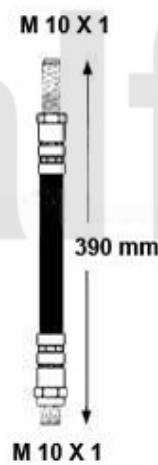

Bremsschlauch/Brake Hose GT/V/6 (116)

1. 676 516850
vorne/front
>01.1981

2. 676 510084
vorne/front
02.1981>

3. 676 516851
hinten/rear
>01.1981

4. 676 516868
hinten/rear
02.1981>

1	67616850 bremseslange for Alfetta, G iulietta årg. >04.83, GT/V/6 (1 16) årg. >01.81 370 mm Länge	207,39 kr
2	67610084 bremseslange for Alfetta 1. 6/ 1.8/2.0/2.4TD, Giulietta 1.3 /1.6/ 1.8/turbo/2.0/turbo årg.	186,25 kr
3	67616851 bremseslange bag 75,90,Alf etta, Giulietta,RZ,SZ ACHTUNG: auf Länge achten!	207,39 kr
4	67616868 bremseslange bag GTV/6 årg. 81> gtv (916) 1.8 TS 16V årg. 05.98>,6, ACHTUNG: auf Länge a	176,84 kr