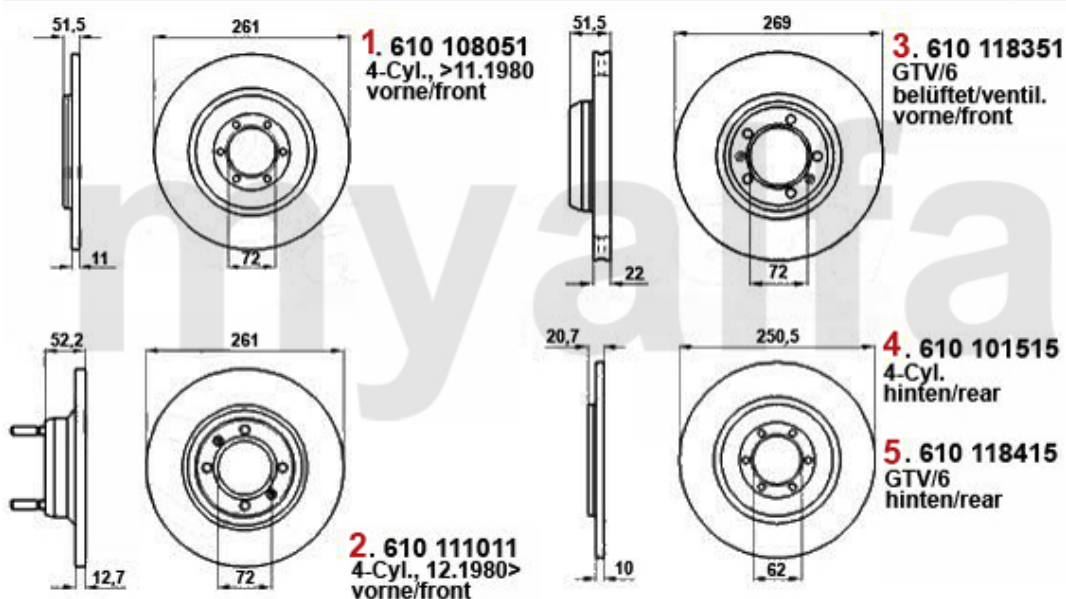

Bremsscheiben/Brakedisks GTV/6 (116)

1	61008051	bremsskive for Alfetta 1.6/1. 8/ 2.0 årg. 72-84/ 2.0 TD årg. 7 9-81 GTV (116) 1.6/1.8/2.0 årg.	743,42 kr
2	61011011	bremsskive for Alfetta 2.0/2. 4 TD årg. 81-84, GTV (116) årg. 7 8-86, 75 2.0 årg. 05.85-10.88/2	743,42 kr
3	61018351	bremsskive for 75 1.8 turbo/2 .0 TS 2.5/3.0 V6,90 2.5 V6, GTV /6 (116)	698,44 kr
4	61001515	bremsskive bag Alfetta alle b j. 11.81>, Giulietta alle, GTV (116), alle årg. 11.80>, 75 1.6/1	547,02 kr
5	61018415	bremsskive bag GTV6 2.5 (116) 75 1.8 turbo/2.5/3.0 V6 90 2. 5 ie/2.4 TD	449,98 kr