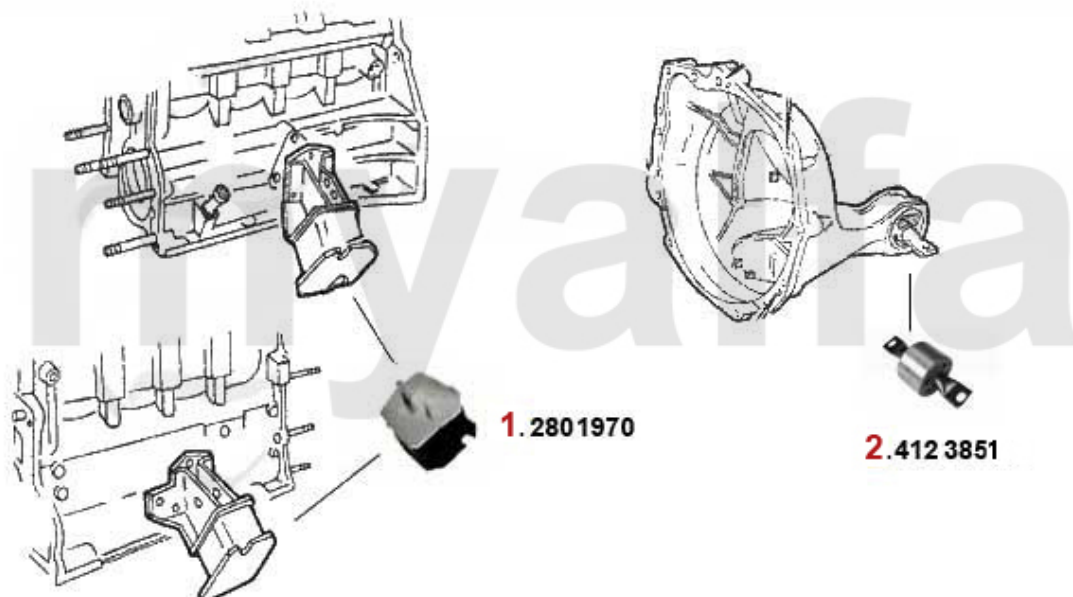

Motorlager/Engine Mount GTV/6 (116)

1	2801970	motorophæng H/V 75 V6,GTV/6 (116)	356,86 kr
2	4123851	Motorleje bag 75,90,GTV/6 (116) (64 mm)	285,61 kr