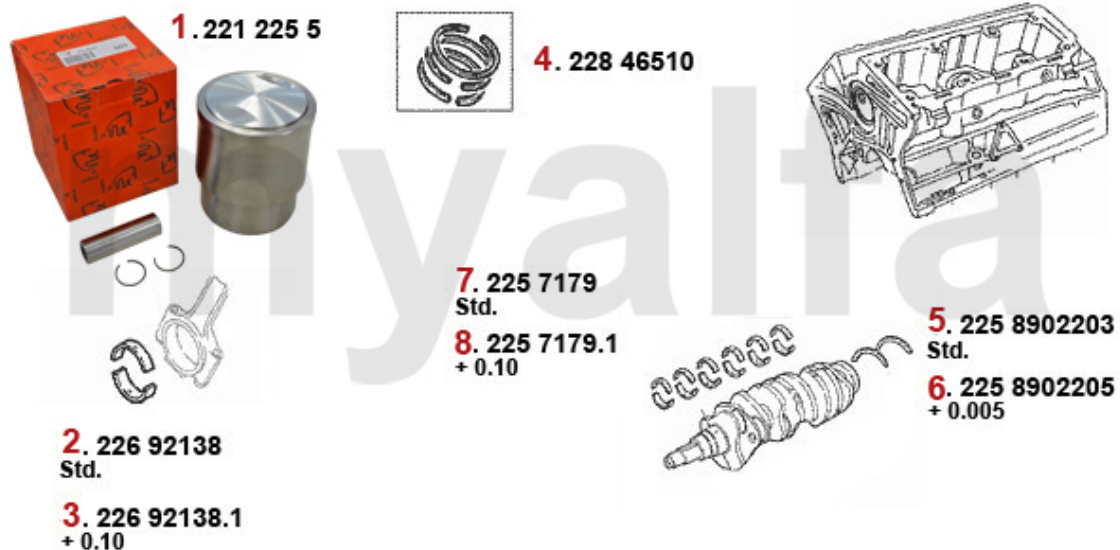

Kolben/Pistons GTV/6 (116)

1	2212255	stempel /foring 2.5 V6, 1981-97, 6, 75, 90, 155, 164	1.389,05 kr
2	22692138	plejstangsljesæt 6,GTV/6,75,90 156, 164,166 V6/24V STD	774,71 kr
3	226138.1	plejstangsljesæt 6,75,164/Super ,GTV/ 6 2.5/3.0 V6 12 +0.10	703,56 kr
4	22846510	stempel ringe sæt 75,90,GTV/6 2.5 V6 (til 1 Kolben)	312,25 kr
5	22502203	sæt anlægsskiver 75,/SZ,G TV/6, 147,155,164,166,gtv/spid er (916), Nuovo GT 6-cylinder	On request
6	22502205	anlægsskiver sæt V6 +0.005 1. overmål	On request
7	2257179	hovedljesæt GTV 6 (116),75 90, 156, 164, 166 V6/24V STD	781,78 kr
8	2251791	hovedljesæt +0.10 75,90,155,156, 164/Super,166,gtv/spider (916),RZ/ SZ,Nuovo GT	766,88 kr