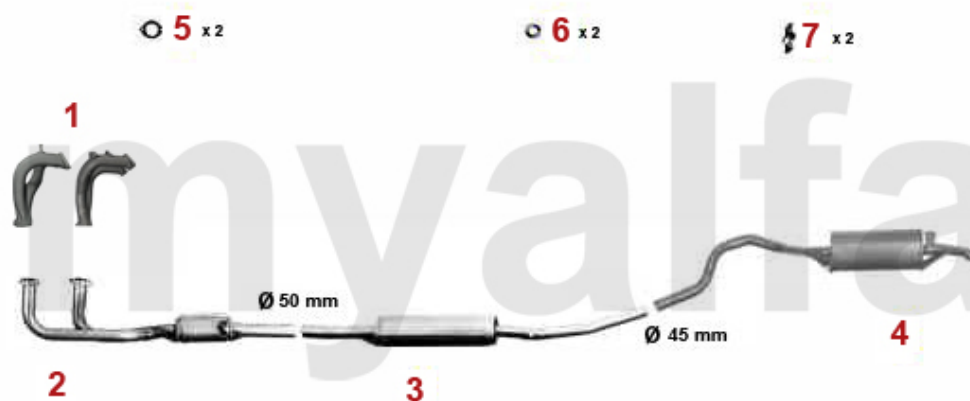

Abgasanlage/Exhaustsystem GTV/4

Alfetta GT/GTV/4 (116) 1.6/1.8/2.0 79-96 KW

1976 - 86

1	31121084	udstødningsmanifold 2+3 116 4-cylinder	On request
1	31121536	udstødningsmanifold 1+4 116 4-cylinder	On request
2	33203703	forpotte GTV (116) 1.6 årg. 77-85	1.792,10 kr
2	33203803	forpotte GTV (116) 1.8,2.0 årg. 77-85	1.545,60 kr
3	34103776	mellempotte GTV (116) 1.6,1.8 2.0 årg. 77-85	892,14 kr
4	35103707	bagpotte GTV (116) 1.6,1.8,2.0	1.479,01 kr
5	38094413	pakning VSD Alfetta Guilietta,75, 90, 155, 164	54,01 kr
6	38091011	Gummiring/udstødning-ophæng Diverse modeller	17,97 kr
7	38091024	Gummi/udstødningophæng Alfetta, Giulietta,75,90	36,78 kr