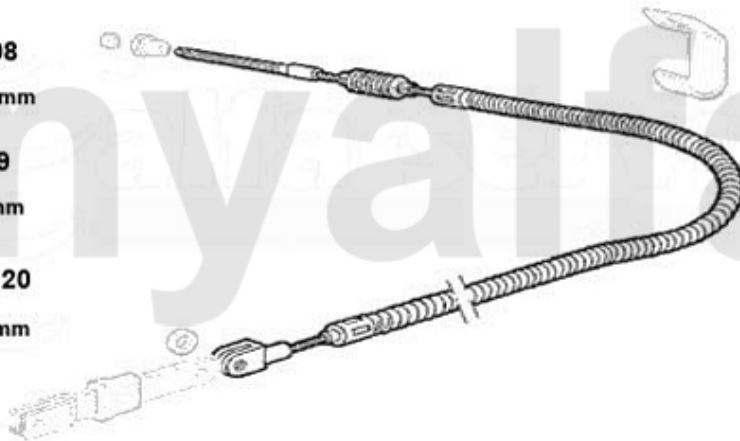

Handbremssseil/Brake Cable GT/V/6 (116)

- **1.680 0208**
  >1979
  1260/1535 mm
  - GTV/6
- **2.680 2519**
  1980>
  1335/1615 mm
  - GTV/6
- **3.680 25120**
  GTV/6
  1078/1360 mm

1	680208	<i>håndbremsekabel Alfetta/GT årg. >79</i>	419,06 kr
2	6802519	<i>håndbremsekabel Alfetta, Gulietta, GTV/4, 75, alle 116 1980></i>	372,50 kr
3	68025120	<i>håndbremsekabel GTV 6 (116)</i>	372,50 kr