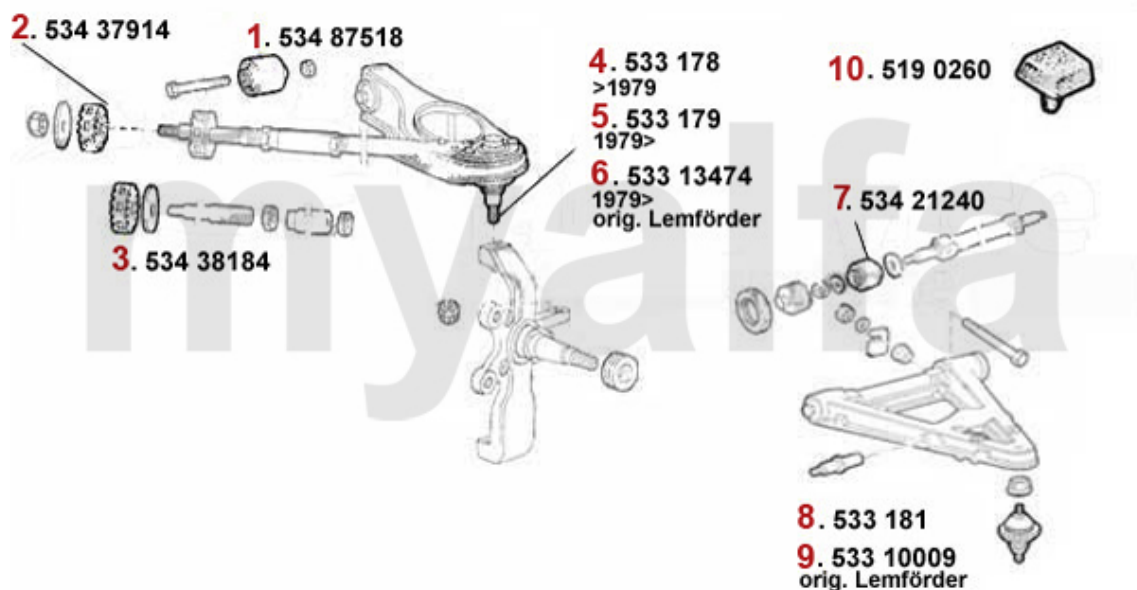

Aufhängung/Attachment GT/V/4/6 vorne/front

1	53487518	bæreambøsning for 75,GT/V/6 (116) /SZ, benötigte stkza hl: 2	93,13 kr
2	53437914	Zapfenpropper 75,GT/V/6 (116) benötigte stkzahl: 2	35,20 kr
2	5340061	casterbøsning 75, GT/V/6 SU PER FLEX, sæt til ein Auto Er setzt: 2x 534 37914 2x 534 381	547,02 kr
3	53438184	møtrikpropper 75,GT/V/6 (116) benötigte stkzahl: 2	35,20 kr
4	533178	øvre Alfetta/Giuliae tta GTV (116) årg. >79	305,17 kr
5	533179	bærekugle øvre Alfetta,Giuliae tta, GT/V/6 (116) årg. 79>,75,9 0	305,17 kr
6	53313474	bærekugle Lemförde Alfetta Giuliaet ta	On request
7	53421240	lejbøsning bæream for 116 2 pro Seite	325,94 kr
8	533181	bærekugle nedre 75,90,Alfetta ,Giul ietta,GT/V/6 (116)	335,72 kr
9	53310009	bærekugle Lemförde Alfetta, G iulietta,75,90,GTV(116),RZ,SZ	On request
10	5190260	anslagsgummi bæream årg.1969-93 øvre	69,66 kr