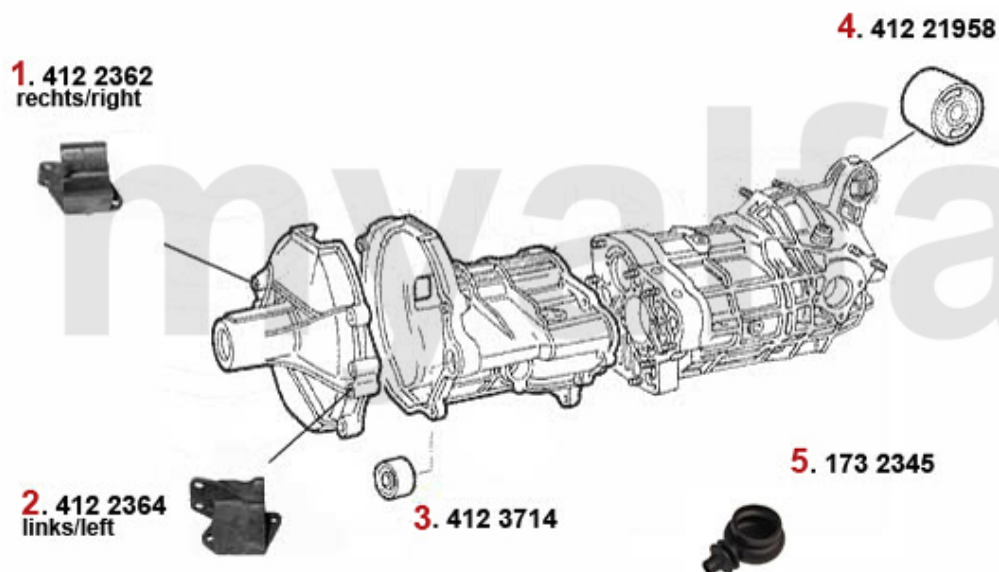

Getriebeaufhängung/Gear Mount GTV/6 (116)

1	4122362	gearkasseophæng højre Alfa 75 1 .8 Turbo/3.0 V6,Giuliaett a 2.0 Turbo /SZ,GTV/6	302,84 kr
2	4122364	gearkasseophæng venstre 75 1. 8 Tur bo/2.5/3.0 V6,Giulietta 2.0 Turbo, /SZ,GTV/6	302,84 kr
3	4123714	gearkasseophæng 75,90,RZ,SZ	215,21 kr
4	41221958	gearkasseophæng bag 75, 90,RZ SZ,Alfetta,Giulietta, GTV (116)	234,02 kr
5	1732345	gearstang inddækning indvendig Alfetta, Giulietta,GTV (116)	140,06 kr