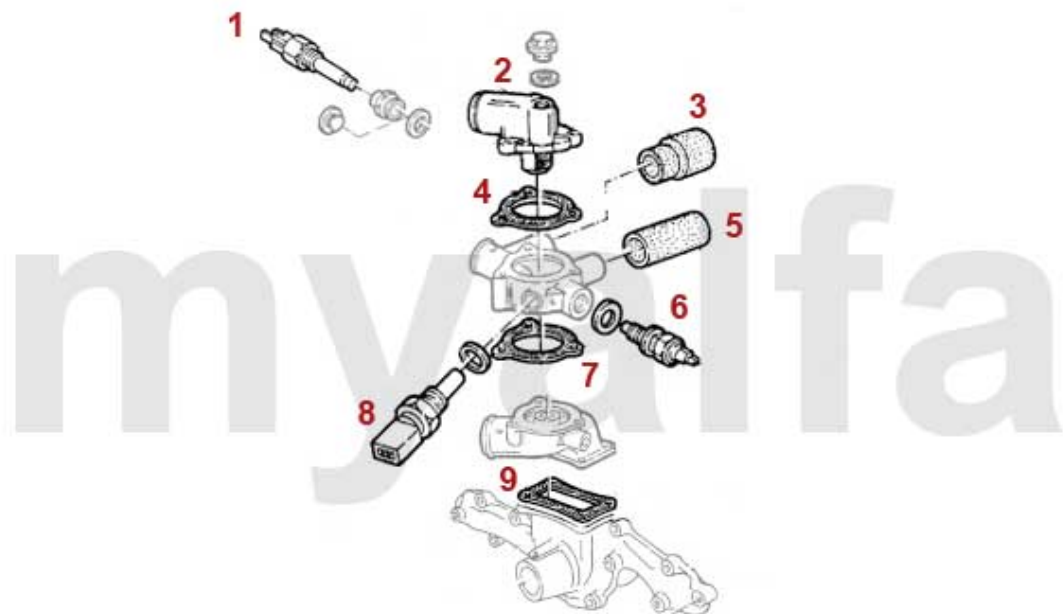

1	25623385	Temperaturføler 116 6-Zyl.	1.713,78 kr
2	26323250	termostat GTV/6, 75 V6, /SZ öffnet bei 83° Celsius	383,49 kr
3	2668355	kølevandslange ved termostathus 75 2.5/3.0 V6 årg. 9 1>/164 6-Zyl linder årg. >92	171,35 kr
4	2337415	pakning termostat til fordelerhus 164/Super 3.0 V6	27,38 kr
5	2668356	kølevandslange ved termostathus 75 2.5/3.0 V6 årg. 9 1>/164 6-Zyl linder årg. >92	171,35 kr
6	8626024	giver kølevandtemperatur 75, 155,1 64,RZ,SZ,gtv/spider (916) 6-Zylinder	On request
7	2337416	pakning fordelerhus til vandpumpe termostat #605598 62	46,56 kr
8	86260183	giver kølevandtemperatur 6,7 5 V6, Alfetta 2.4 TD,GTV/6 (11 6)	257,49 kr
8	86260145	giver kølevandtemperatur 33 (905/ 7),75,155,164/Super,Spider (115),RZ ,SZ,gtv/spider (91	214,47 kr
9	23315713	pakning vandpumpe/Thermostat hus V6	28,22 kr