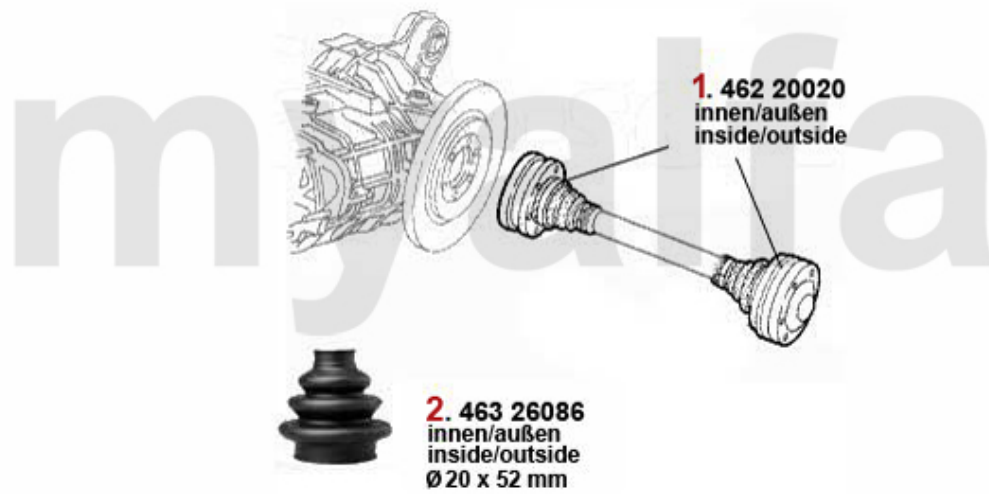

Seitenwelle/Side Shaft GT/V/4

1	46220020	<i>drivled indvendig/ydre 75,90,A Ifetta, Giulietta,GTV(116) all e 4-cylinder</i>	1.087,70 kr
2	46326086	<i>manchetsæt drivled indvendig/auss en 75,90,Alfetta,Giulietta,GTV (116) alle 4-cylinder</i>	232,81 kr