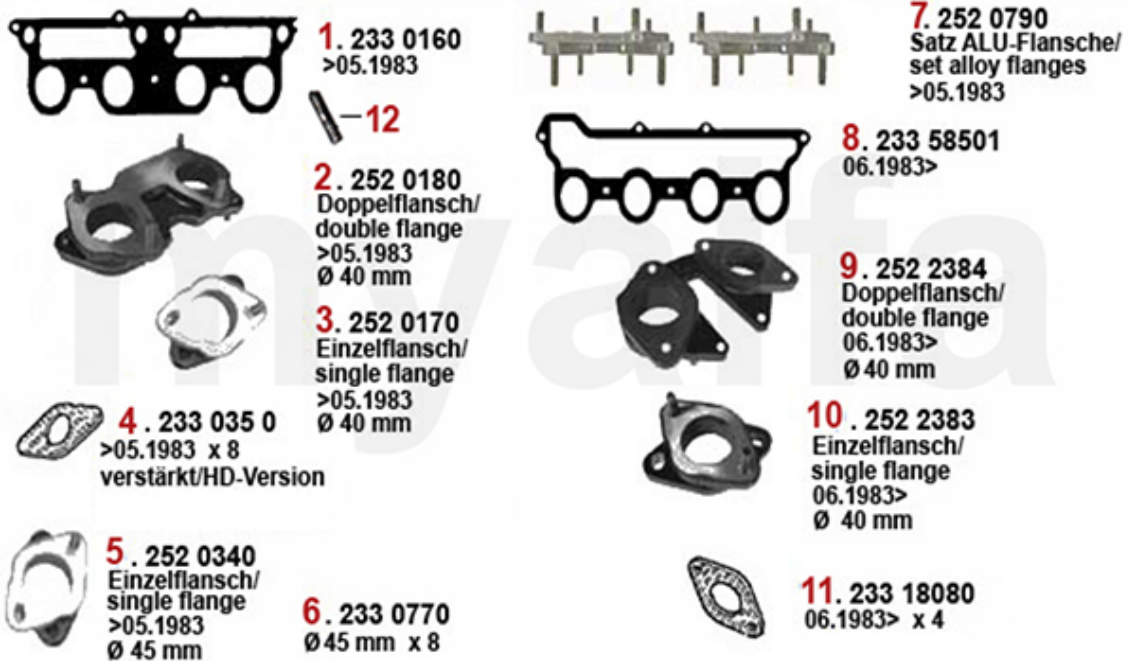

1. 255 34953

2. 254 23386

3. 256 23388
mit/with AC

1	25534953	luftmængdeslange 116 6-cylinder	774,71 kr
2	25423386	luftmængdemåler 2.5 V6 GTV/6 75,90	On request
3	25623388	Styreventil tomgang 116 6-Zyl. med Klimaanlage	On request
4	25622011	tomgangsregulator 2.5 V6 116	On request

Ansaugbrücke/Intake Manifold GTV/4 (116)

1	2330160	<i>pakning indsugningsmanifold 1600-2000 karburatormodeller</i>	<i>106,44 kr</i>
2	2520180	<i>karburatorflange dobbelt 40 mm Premium kvalitet</i>	<i>461,71 kr</i>
3	2520170	<i>karburatorflange enkelt 40 mm Premium kvalitet</i>	<i>269,97 kr</i>
3	2520750	<i>karburatorflangee 40mm sæt Aluminium</i>	<i>1.290,43 kr</i>
4	2330350	<i>pakning karburatorflange 40 mm forstærket</i>	<i>85,30 kr</i>
5	2520340	<i>karburatorflange 45 mm</i>	<i>273,88 kr</i>
6	2330770	<i>pakning karburatorflange 45 mm forstærket TS-9003</i>	<i>13,69 kr</i>
7	2520790	<i>sæt Aluminium indsugningsflangee 40mm Ansaugweg 24 mm</i>	<i>On request</i>
8	23358501	<i>pakning indsugningsmanifold Spider 1600 årg.1990-93</i>	<i>147,88 kr</i>
9	2522384	<i>karburatorflange dobbelt 40 mm Spider 1600 årg.1990-93</i>	<i>696,48 kr</i>
10	2522383	<i>karburatorflange enkelt 40 mm Spider 1600 årg.1990-93</i>	<i>372,50 kr</i>
11	23318080	<i>pakning karburatorflange 40 mm am karburator Spider 1600 årg.1990-93</i>	<i>11,73 kr</i>
12	2280920	<i>Stehbolzen Zylinderkopf - Ansaugkrümmer</i>	<i>21,14 kr</i>