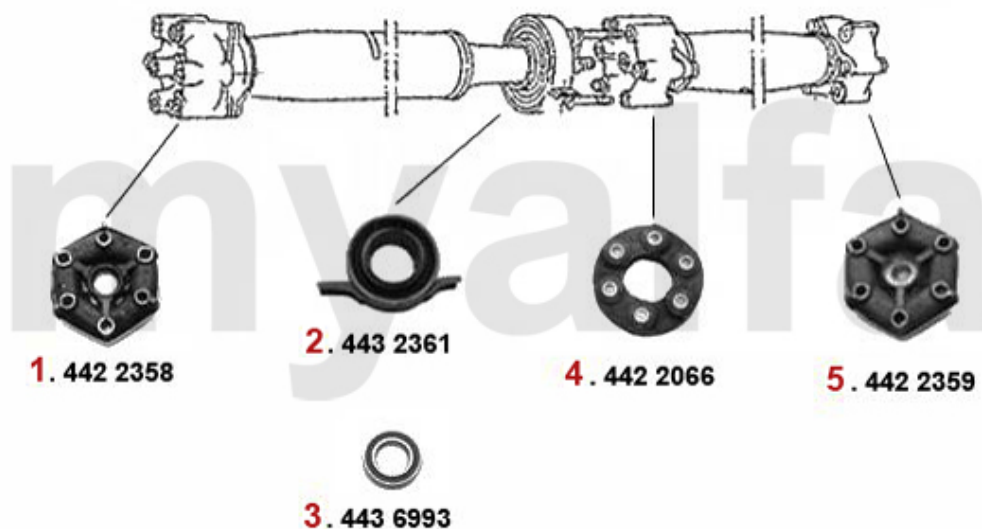

Antriebswelle/Driveshaft GTV/6 (116)

1	4422358	HD-skive for GTV/6 (116),7 5,90 6-cylinder,RZ,SZ,beide Se iten offen	1.557,33 kr
2	4432361	kugleje 116 6-cylinder	508,65 kr
3	4436993	Kugelleje 116 6- cylinder	194,82 kr
4	4422066	HD-skive midten GTV/6,75 V6	930,51 kr
5	4422359	HD-skive bag GTV/6 (116), 75,90 6-cylinder/Turbo,RZ,SZ,e ine Seite reduziert!	1.557,33 kr