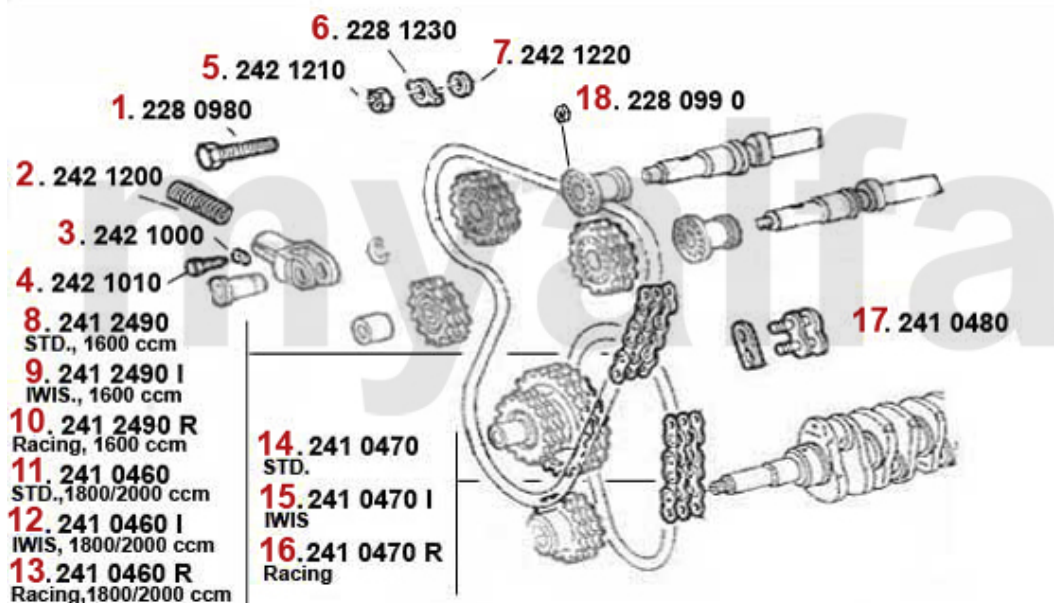

Steuerkette/Timing Chain GT/V/4

1	2280980	sikringsskrue knastaksel	27,38 kr
2	2421200	fjeder kædespænder	57,92 kr
3	2421000	feder	43,02 kr
4	2421010	skrue kædespænder	54,01 kr
5	2421210	befæstigelsesmøtrik kædehjul knastaksel	17,23 kr
6	2281230	sikringsblik kædehjul knastaksel	19,56 kr
7	2421220	underlagsskive kædehjul knastaksel	On request
8	2412490	knastkæde 1600 øvre med samleled	333,39 kr
9	2412490I	knastkæde IWIS 1600	625,24 kr
10	2412490R	knastkæde 1600 øvre med samleled IWIS RACING	743,42 kr
11	2410460	knastkæde 1750-2000 øvre med samleled	333,39 kr
12	2410460I	knastkæde IWIS 1750-2000	696,48 kr
13	2410460R	knastkæde 1750/2000 øvre med samleled IWIS RACING	743,42 kr
14	2410470	knastkæde 1300-2000 nedre endeløs	215,21 kr
15	2410470I	knastkæde IWIS 1300-2000 kort endeløs	371,76 kr
16	2410470R	knastkæde 1300 -2000 nedre endeløs IWIS RACING	453,89 kr
17	2410480	samleled	58,67 kr
18	2280990	møtrik sikringsskrue knastaksel	7,82 kr