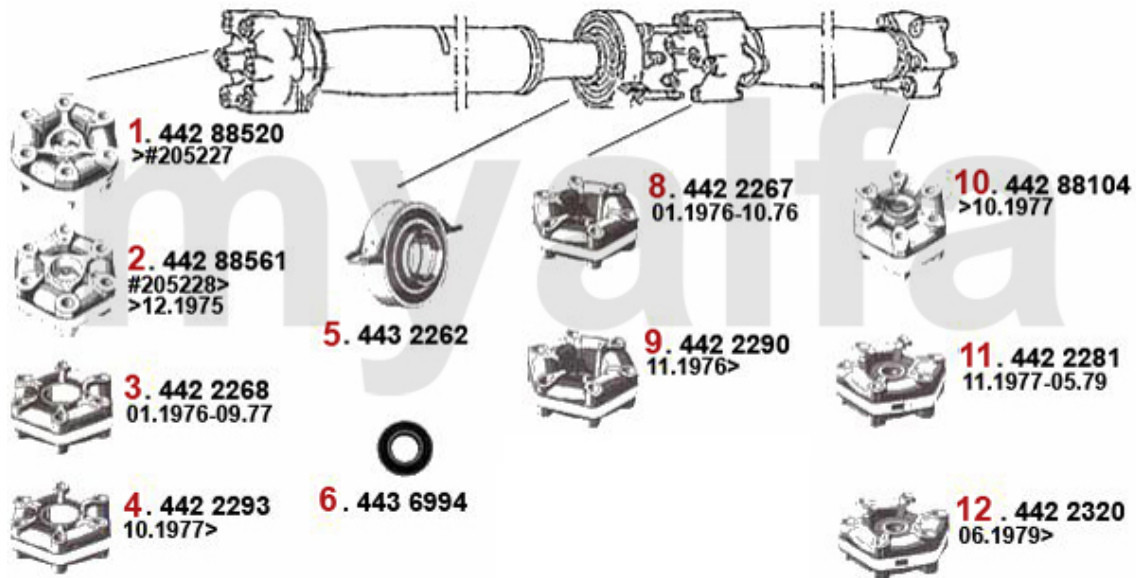

Antriebswelle/Driveshaft Alfetta

1	44288520	HD-skive for Alfetta >#205227	On request
2	44288561	HD-skive for Alfetta # 205228> årg. >12.75	On request
3	4422268	HD-skive for Alfetta årg. 01.1976-09.77	On request
4	4422293	HD-skive for Alfetta, Giulietta årg. 10.77>,75,90 4-Zylinder, beide Seiten offen,	665,19 kr
5	4432262	kugleleje 75,90 4-zyli nder 33 4X4, Alfetta, Giulietta	380,32 kr
6	4436994	Kugleleje Alfetta, Giulietta, GT/V (116), 75 4-cylinder	194,82 kr
8	4422267	HD-skive midten Alfetta årg. >10.76 Giulietta årg. 81>	On request
9	4422290	HD-skive midten Alfetta Giulietta årg. 11.76>,75,90	923,43 kr
10	44288104	HD-skive bag Alfetta årg.>10.77	On request
11	4422281	HD-skive bag Giulietta Bj . >5. 79, Alfetta årg. 10.77-5.79	On request
12	4422320	HD-skive bag Alfetta, Giulietta årg. 6.79>,75,90 4-Zylinder, eine Seite reduziert	680,84 kr