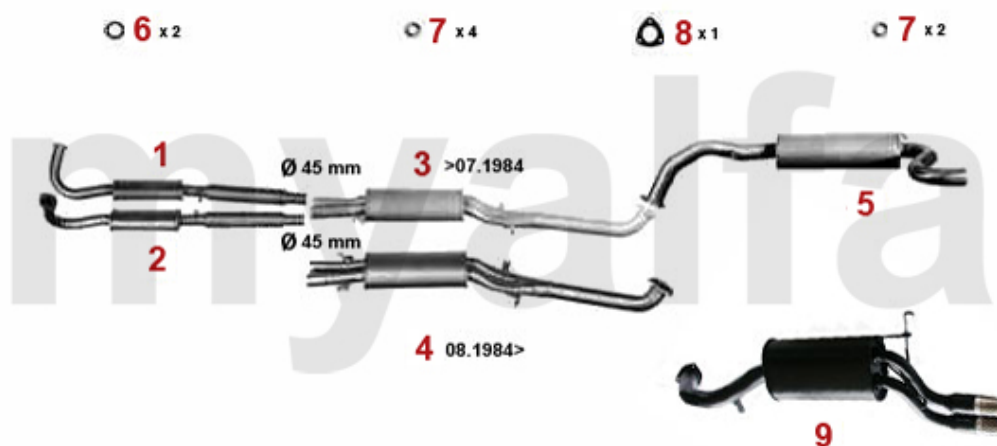

Abgasanlage/Exhaustsystem GTV/6

GTV/6 (116) 2.5 116 KW

1980 - 87

1	33205203	forreste Topf højre 75,90 GTV(116) 6-cylinder	1.533,02 kr
2	33205213	forreste Topf venstre 75,90 GTV(116) 6-cylinder	1.533,02 kr
3	34105206	mellempotte GTV/6 årg. >7.84	2.731,17 kr
4	34105406	mellempotte GTV/6 årg. 7.84>	2.073,80 kr
5	35105207	bagpotte Alfa GTV/6 2.5	2.105,09 kr
6	38094406	pakning VSD GTV/6,75/90 V6	50,94 kr
7	38091011	Gummiring/udstødning-ophæng Diverse modeller	17,97 kr
8	38094483	pakning am KAT 164 Super turbo MSD/NSD GTV/6	61,84 kr
9	3621170	Sport-bagpotte Ansa GTV/6 (116)	3.200,71 kr