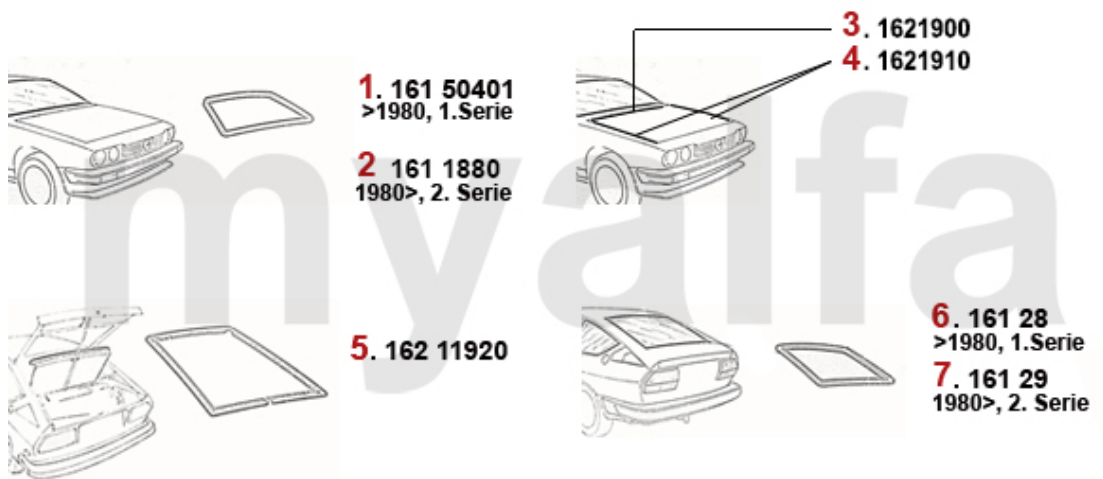

1	16150401	<i>gummiliste forrude e GT/ V (116) 1. Serie (med Le iste)</i>	<i>1.948,55 kr</i>
2	1611880	<i>tætningsgummi f. Windschutzscheib e GTV (116) 2. Serie</i>	<i>1.948,55 kr</i>
3	1621900	<i>pakning motorklap /vindledepanel GT/V/6 (116)</i>	<i>147,88 kr</i>
4	1621910	<i>listesæt Motorklap / skærm GT/V/6 (116)</i>	<i>140,90 kr</i>
5	16211920	<i>tætningsgummi f. hækklap GT/V/6</i>	<i>469,54 kr</i>
6	16128	<i>tætningsgummi f. bagrude GT/V (116) 1.Serie årg. >80 med Zier liste</i>	<i>1.948,55 kr</i>
7	16129	<i>tætningsgummi f. bagrude GT/V (116) 2.Serie årg. 80> uden Z ierliste</i>	<i>1.948,55 kr</i>