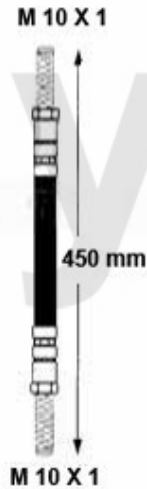

2. 676 510084
vorne/front
02.1981>