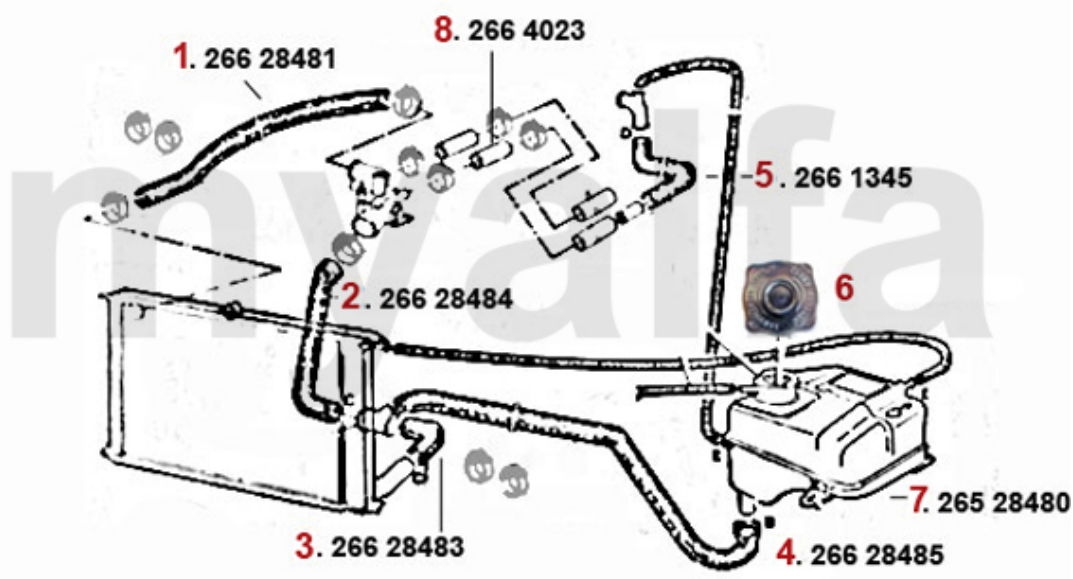

Kølerschläuche/Radiator Hoses GTV/6 (116)

1	26628481	kølevandsslange GTV/6 øvre	188,58 kr
2	26628484	kølevandsslange GTV/6 nedre fordelerstk/termostat	188,58 kr
3	26628483	kølevandsslange GTV/6 nedre køler tilm fordelerstk	166,69 kr
4	26628485	kølevandsslange GTV/6 nedre fordelerstk/Ausgleichsbehälter	93,13 kr
5	2661345	kølevandsslange GTV/6 bag (ad termostathus)	155,71 kr
6	2680600	kølerdæksel rund modeller uden ekspansionsbeholder	97,78 kr
6	2680620	kølerdæksel kantet forkromet modeller med ekspansionsbeholder	186,25 kr
7	26528480	kølevand ekspansionsbeholder GTV/6 -116	766,88 kr
8	2664023	kølevandsslange til Thermos tathus 145/6, 33 (905/7) B oxer, GTV/6 (116), 75 V6	78,23 kr