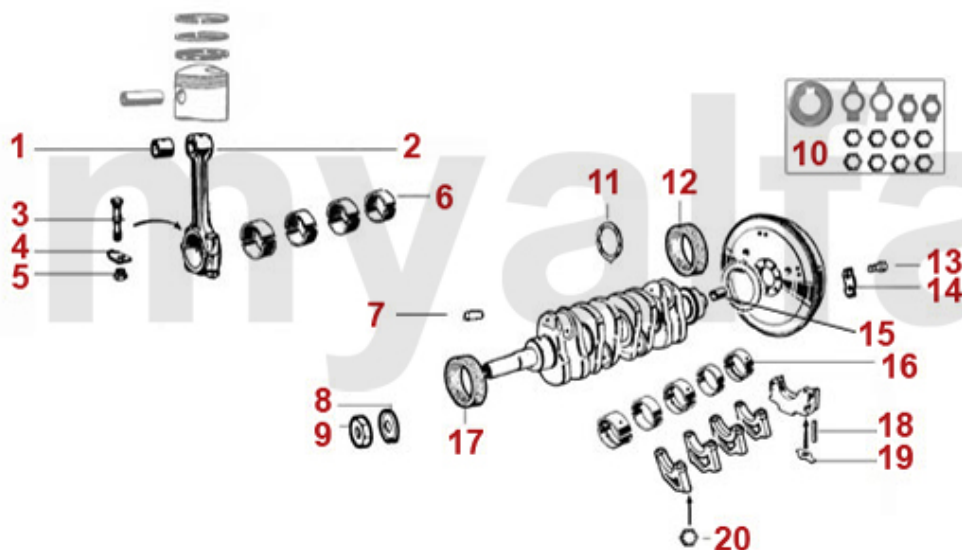

Lager/Bearings GT/V/4 (116)

1	2260150	plejlleje sæt KING XP Racing 1600-2000	915,61 kr
2	2130130	plejstang 1600 brugt oplys venligst vægt	On request
2	2130140	plejstang 1750 brugt oplys venligst vægt	On request
2	2130150	plejstang 2000 neu Bitte oplys venligst vægt	1.009,48 kr
3	2261050	plejstangsbolt 1750-2000 auch til 1600 verwendbar	155,71 kr
4	2261390	sikringsblik plejstangmøtrik 1600-1750	20,30 kr
5	2261080	plejstangmøtrik 1600-2000	38,37 kr
6	2261120	plejstangbøsning 1600 - 2000	160,45 kr
6	2260200	plejstangslæjesæt 1600-2000 1. overmål 0,10	485,18 kr
6	2260220	plejstangslæjesæt 1600-2000 2. overmål 0,20	485,18 kr
6	2260780	plejstangslæjesæt 1600-2000 3. overmål 0,30	485,18 kr
6	2260180	plejstangslæjesæt 1600-2000 Standardmaß	485,18 kr
7	2280950	Alupropper krumtap diameter 6 mm	93,87 kr
7	2280960	Alupropper krumtap diameter 6,25 mm	93,87 kr
8	2280970	sikringsblik krumtapmøtrik remskive	40,70 kr
9	2280940	krumtapmøtrik remskive årg. 1963-89	152,63 kr
10	2282730	sikringsblik sæt 13-delt hovedleje / knastaksler / remskive	168,28 kr
11	2240810	sæt anlægsskiver Standard	168,28 kr
11	2240820	Anlaufscheiben Satz - 101/105/115/116/75/155/164 - 0,005	223,03 kr
11	2240830	Anlaufscheiben Satz - 101/105/115/116/75/155/164 - 0,010	215,21 kr
12	2330230	Simmering krumtap bag 82/105/12 årg. 1962-89 Originalkvalitet	257,49 kr
13	4211550	skrue svinghjul 6 Loch	38,74 kr
13	4211560	skrue svinghjul 8 Loch	46,19 kr
14	4211500	sikringsblik skrue svinghjul 8 Loch	77,48 kr
15	2251110	bøsning krumtap bag diameter 24 mm	85,30 kr
15	2251100	bøsning krumtap bag diameter 20 mm	85,30 kr
16	2250100	hovedlejesæt 1300-2000 1. overmål 0,10	586,13 kr
16	2250110	hovedlejesæt 1300-2000 2. overmål 0,20	586,13 kr
16	2250090	hovedlejesæt 1300-2000 Standardmaß	586,13 kr