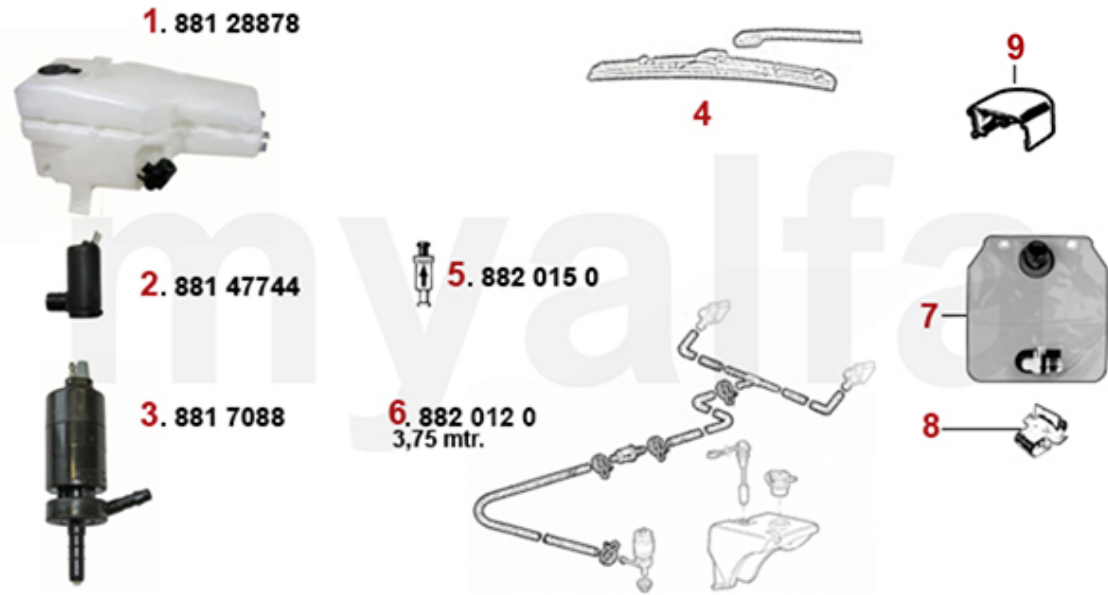

Scheibenwaschanlage/Washer System GTV/4/6

1	88128878	sprinklerbeholder GTV/6 (116)	On request
2	88147744	sprinklerpumpe GTV/6 (116), 75 TD, 33 (905)	309,08 kr
3	8817088	sprinklerpumpe f. forlygter 75, 155, GTV/6	On request
4	883602	viskerblad førerside med Spo iler 6,33,75,90, Alfetta, Giuliae tta, GTV -116	122,09 kr
4	883128	viskerblad passagerside Alfetta, Giulietta, GTV (116)	155,71 kr
4	8831160	Ombygningssæt sprinkler GT/V/6 (116)	461,71 kr
5	8820150	kontraventil sprinklerpose	62,21 kr
6	8820120	slange sprinkler 3,75 m	57,92 kr
7	8810140	sprinklerpose med Elektropumpe	269,97 kr
8	8810120	kroge sprinklerpose	13,69 kr
9	8830250	Abdeckkappe für Wischerarm oval, schwarz	74,31 kr