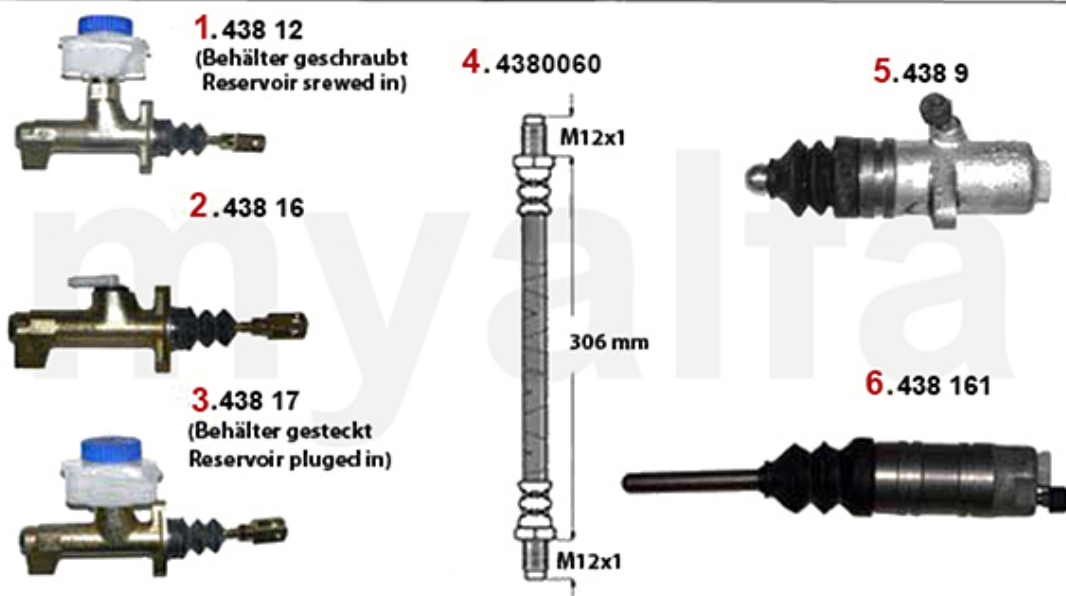

Kupplungsbetätigung/Clutch Actuation GTV/4/6 (116)

1	43812	koblingshovedcylinder Alfetta ,Giulietta,GTV 2.0 (116) med Behälter	781,04 kr
2	43816	koblingshovedcylinder 75,90,A Ifetta,Guilietta,Montreal,RZ, SZ	665,19 kr
3	43817	koblingshovedcylinder Alfetta ,Giulietta,GTV,GTV/6 (116) mi t Behälter	762,97 kr
4	4380060	koblingssslange	154,96 kr
4	4380090	koblingssslange stål-Flex	359,18 kr
5	4389	koblingslavecylinder 75,90 Alfetta,Guilietta,GTV(116) 4-Z ylinder	508,65 kr
6	438161	koblingslavecylinder 75,90 RZ,SZ 6-cylinder	774,71 kr