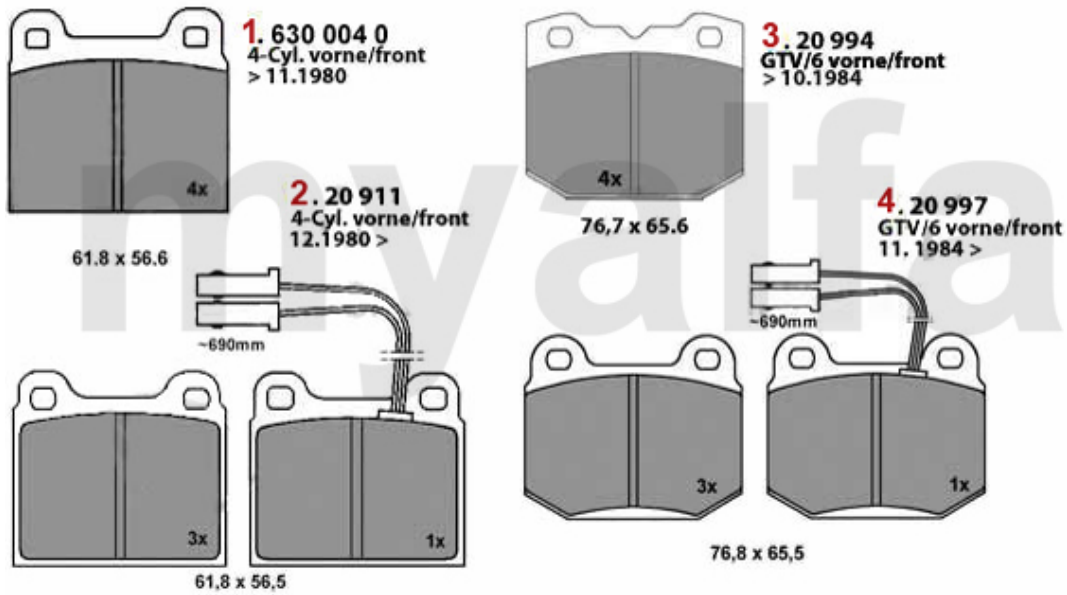

Bremsbeläge/Brakepads GT/V/6 (116) vorne/front

1	6300040	bremseklodser 1300/1600 årg.1966-85 for	191,74 kr
2	20911150	SBB for med WE 116 4Zyl. 75 1.6 /1.8 IE årg. >09.89 Bremssystem : Ate	743,42 kr
3	20944165	SBB for GTV 6 (116) Bremssystem: Brembo	793,52 kr
4	20916505	SBB for med WE 75 2.0/TD/2.5/3. 0/V6 årg. 85-08.89,90 2.0 ie/2. 4 TD Bremssystem: Brembo	752,08 kr