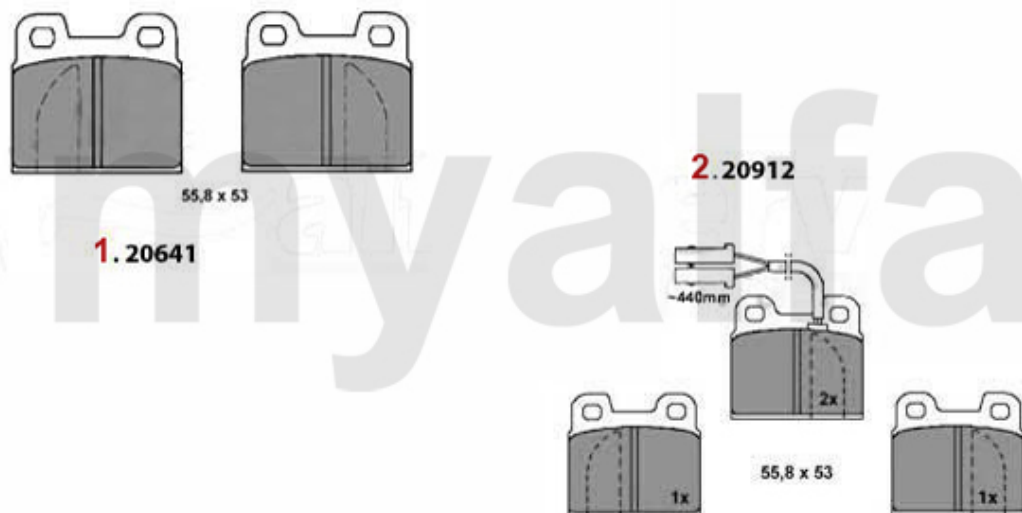

Bremsbeläge/Brakepads GT/V/6 (116) hinten/rear

2	20912150	SBB bag med WE 75 1.6/1.8/turbo /2.0/ TS/2.5/3.0/V6/2.0 TD årg. >08.89 90 1.8/2.0/2.5 ie/2.4	602,61 kr
1	20615004	SBB bag Alfetta, Giulietta, GT/V (116) Ate-Bremse	390,47 kr