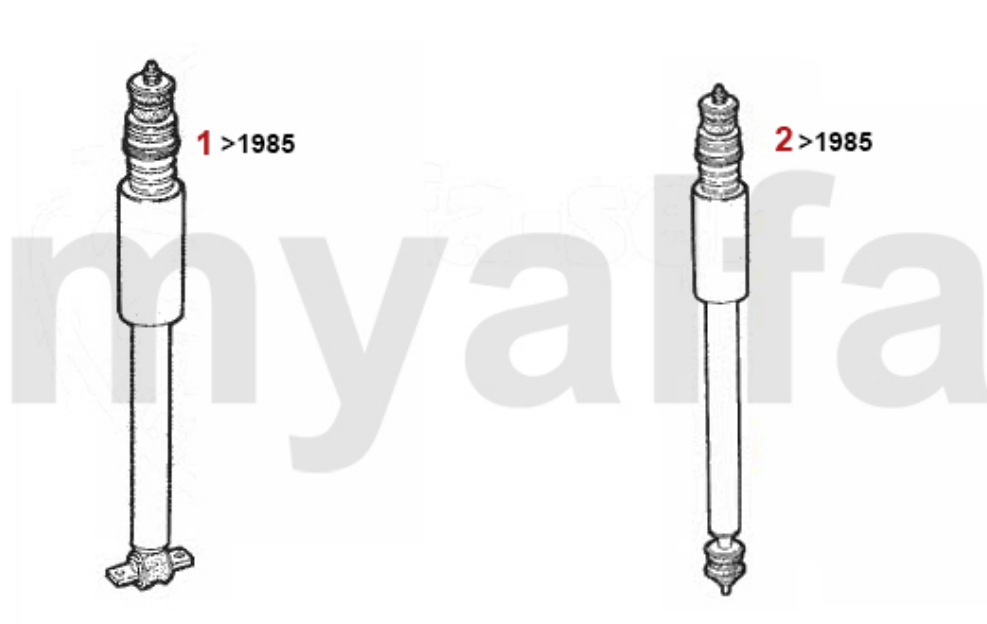

1	51112189	støddæmper for 6,Alfetta,Gi uliet ta øvre Stift/nedre Brücke,2-rør Gas	853,03 kr
1	5122241	KONI gul for Alfetta GT/V/6 (116)	1.009,48 kr
1	51260465	støddæmper Bilstein Sport B6 VA Alfetta,GT/V/6 (116) årg.>85	1.549,51 kr
2	51112191	støddæmper bag Alfetta,Gi uliet ta,GTV (116),2-rør Gas, øvre Stift/nedre Stift	853,03 kr
2	5122242	KONI gul bag Alfetta GT/V/6 (116) årg. >84	1.001,65 kr
2	51260475	støddæmper Bilstein Sport B6 HA Alfetta,GT/V/6 (116) årg.>85	1.549,51 kr