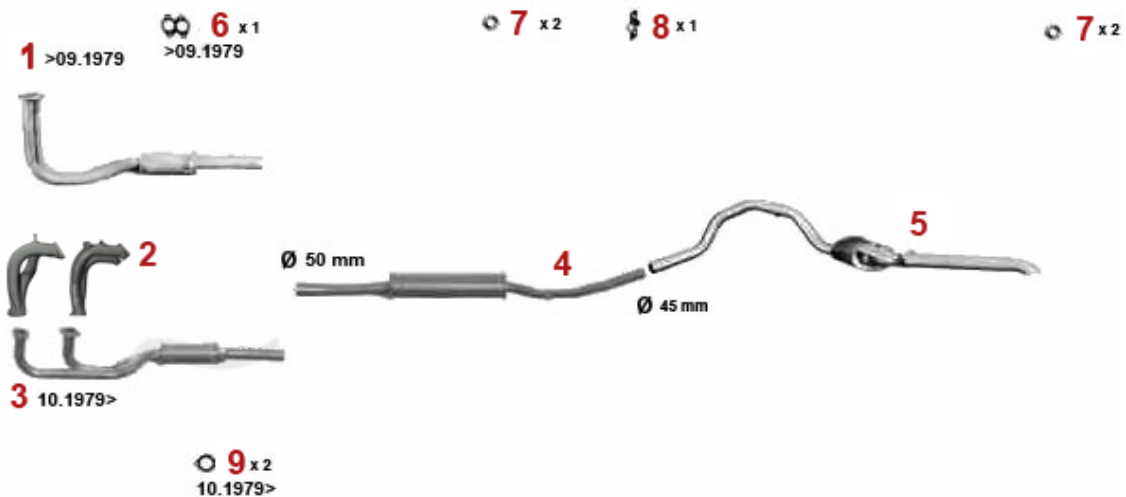

Abgasanlage/Exhaustsystem Giulietta 1.6

Giulietta (116) 1.6 79 KW

1977 - 83

1	33201403	forpotte Giulietta 1.3 årg. 77-79 (org. enhed med mellempotte)	829,56 kr
2	31121084	udstødningsmanifold 2+3 116 4-cylinder	On request
2	31121536	udstødningsmanifold 1+4 116 4-cylinder	On request
3	33201703	forpotte Alfetta 1.6 2 .serie årg. 1979-85, Giulietta 1 .3/1.6, 75 1.6 årg. 1985-92	1.197,31 kr
4	34101476	mellempotte Alfetta 1.6, 1.8, 2.0 årg. 1979-85, Giulietta 1.3-2.0 75 1.6 årg. 1985-92	892,14 kr
5	35101407	bagpote Giulietta (116) årg. 1977-85	1.400,79 kr
6	3800470	pakning manifold / forpote enheder manifold	78,23 kr
7	38091011	Gummiring/udstødning-ophæng Diverse modeller	17,97 kr
8	38091024	Gummi/udstødningophæng Alfetta, Giulietta, 75, 90	36,78 kr
9	38094413	pakning VSD Alfetta Giulietta, 75, 90, 155, 164	54,01 kr