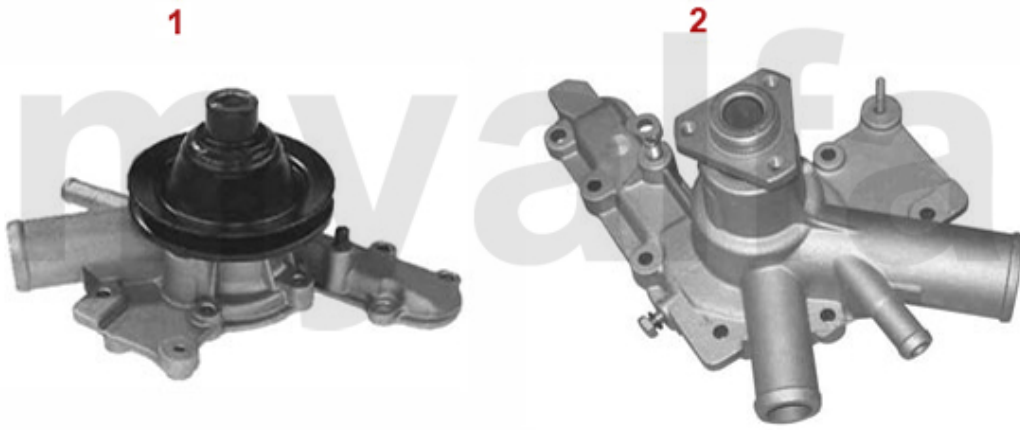

Wasserpumpe/Waterpump Giulietta (116) 1.6

1	262510	vandpumpe 75,Alfetta,Giuliaet ta, GT/V (116) 1.6,1.8,2.0, oh ne omdrejningstælleranslu� med	618,26 kr
2	2620430	vandpumpe 2000 IE elektrisk ventilator	899,96 kr