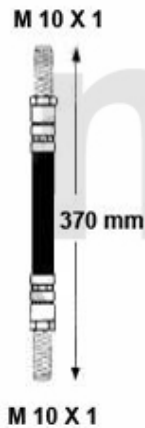

Bremsschlauch/Brake Hose Giulietta (116)

1. 676 516850
vorne/front
>04.1983