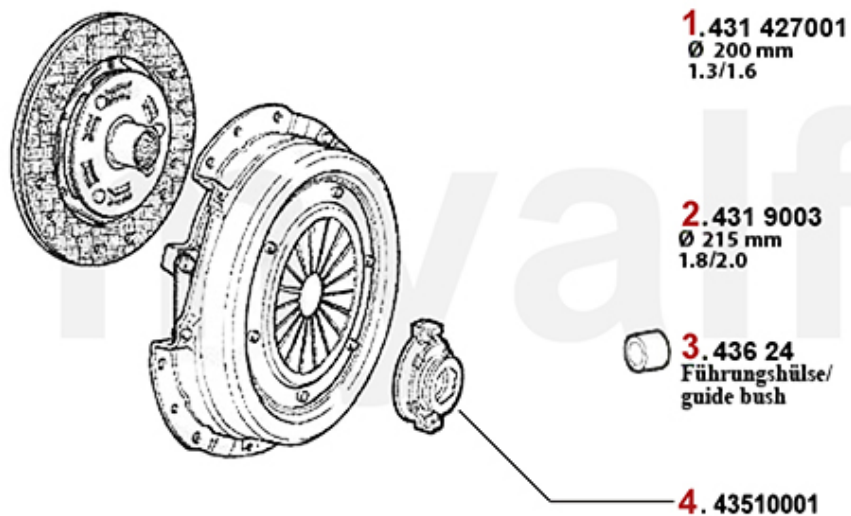

Kupplungs-Kit/Clutch Set Giulietta (116)

1	43142701	koblings-Kit Alfetta, Giuliaett a,75 1.3-1.6 årg. 75-89	2.965,94 kr
2	4319003	koblings-Kit Alfetta, Giuliaett a,75 GT/V (116) 1.6/1.8/2.0/ie /TS/TD årg. 74-92	2.731,17 kr
3	43624	nåleleje 75,RZ,SZ,Alfetta Giulietta,GTV (116)	351,36 kr
4	43510001	udrykkerleje Alfetta/Giulietta , 75, 90, GTV 2.0 116	539,94 kr