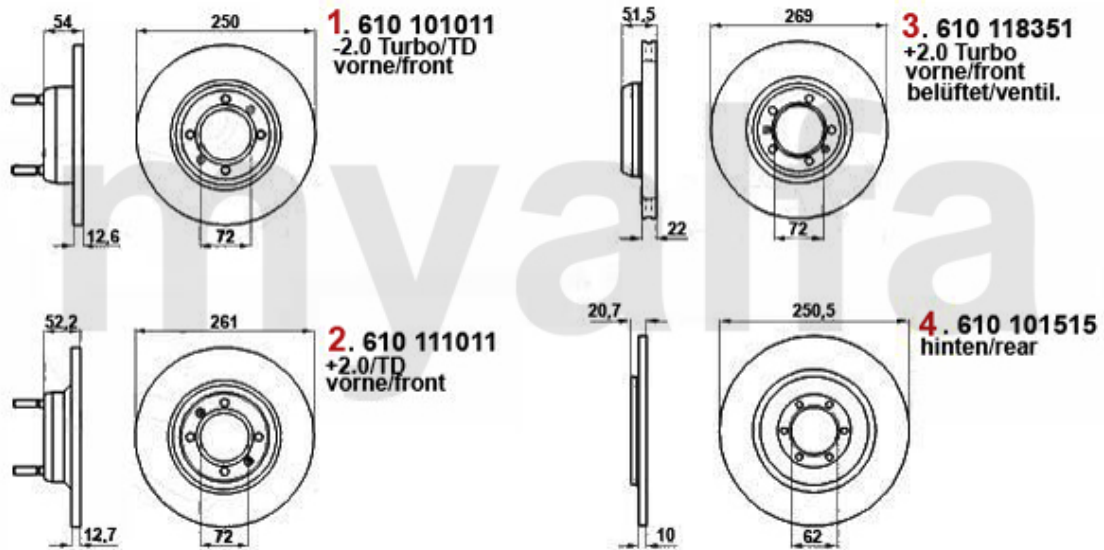

Bremsscheiben/Brakedisks Giulietta (116)

1	61001011	bremsskive for Giulietta 1.3/ 1.6/ 1.8/turbo,75 1.6/1.8/2.0/ TD,	618,26 kr
2	61011011	bremsskive for Alfetta 2.0/2. 4 TD årg. 81-84,GTV (116) årg. 7 8-86, 75 2.0 årg. 05.85-10.88/2	743,42 kr
3	61018351	bremsskive for 75 1.8 turbo/2 .0 TS 2.5/3.0 V6,90 2.5 V6,GTV /6 (116)	698,44 kr
4	61001515	bremsskive bag Alfetta alle b j. 11.81>,Giulietta alle,GTV (116), alle årg. 11.80>,75 1.6/1	547,02 kr