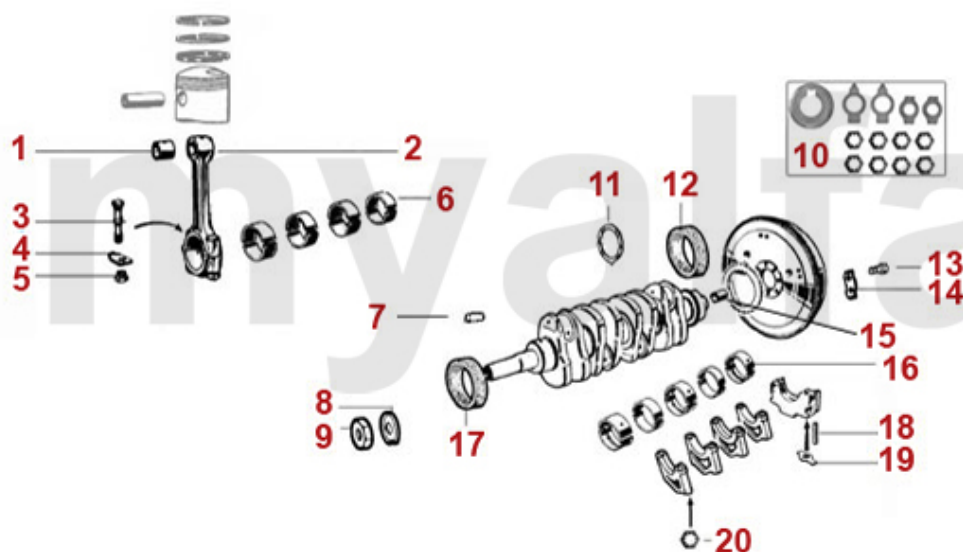

Lager/Bearings Giulietta (116)

1	2260160	plejstangbøsning 1300	176,10 kr
1	2261120	plejstangbøsning 1600 - 2000	160,45 kr
2	2130120	plejstang 1300 brugt oplys venligst vægt	On request
2	2130130	plejstang 1600 brugt oplys venligst vægt	On request
2	2130140	plejstang 1750 brugt oplys venligst vægt	On request
2	2130150	plejstang 2000 neu Bitte oplys venligst vægt	1.009,48 kr
3	2261050	plejstangsbolt 1750-2000 auch til 1600 verwendbar	155,71 kr
4	2261380	sikringsblik plejstangmøtrik 1300	9,41 kr
4	2261390	sikringsblik plejstangmøtrik 1600-1750	20,30 kr
5	2261080	plejstangmøtrik 1600-2000	38,37 kr
6	2260200	plejstangsljesæt 1600-2000 1. overmål 0,10	485,18 kr
6	2260220	plejstangsljesæt 1600-2000 2. overmål 0,20	485,18 kr
6	2260780	plejstangsljesæt 1600-2000 3. overmål 0,30	485,18 kr
6	2260180	plejstangsljesæt 1600-2000 Standardmaß	485,18 kr
6	2260190	plejstangsljesæt 1300 1. overmål 0,10	676,93 kr
6	2260210	plejstangsljesæt 1300 2. overmål 0,20	676,93 kr
6	2260770	plejstangsljesæt 1300 3. overmål 0,30	676,93 kr
6	2260170	plejstangsljesæt 1300 Standardmaß	676,93 kr
6	2260150	plejleje sæt KING XP Racing 1600-2000	915,61 kr
7	2280950	Alupropper krumtap diameter 6 mm	93,87 kr
7	2280960	Alupropper krumtap diameter 6,25 mm	93,87 kr
8	2280970	sikringsblik krumtapmøtrik remskive	40,70 kr
9	2280940	krumtapmøtrik remskive årg. 1963-89	152,63 kr
10	2282730	sikringsblik sæt 13-delt hovedleje / knastaksler / remskive	168,28 kr
11	2240810	sæt anlægsskiver Standard	168,28 kr
11	2240820	Anlaufscheiben Satz - 101/105/115/116/75/155/164 - 0,005	223,03 kr
11	2240830	Anlaufscheiben Satz - 101/105/115/116/75/155/164 - 0,010	215,21 kr
12	2330230	Simmering krumtap bag 82/105/12 årg. 1962-89 Originalkvalitet	257,49 kr
13	4211550	skrue svinghjul 6 Loch	38,74 kr