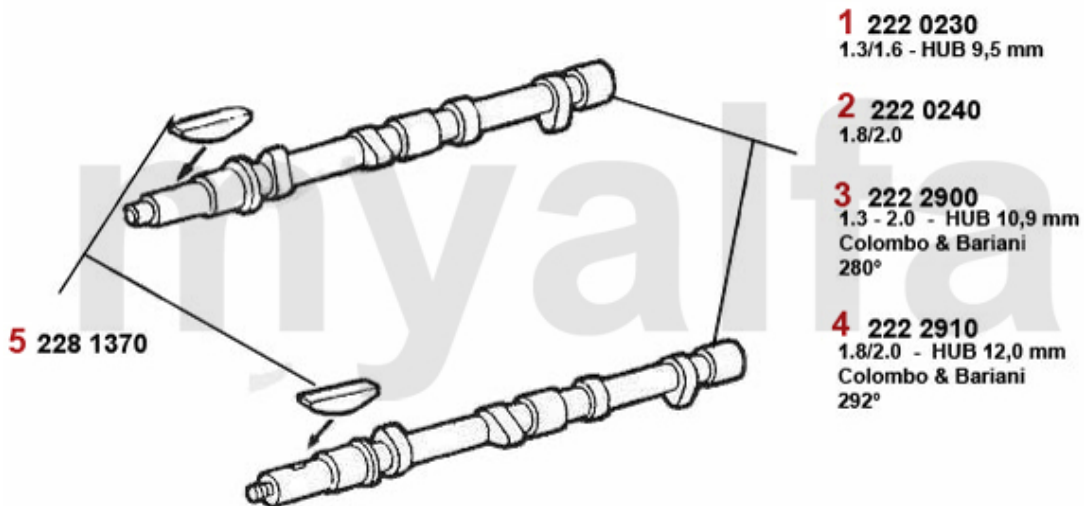

Nockenwelle/Camshaft Giulietta

3	2222900	knastaksel 1300/1600 Sport COLOMBO&BARIANI Hub 10.9mm 280 Ghjul	2.152,03 kr
4	2222910	knastaksel 1750/2000 Sport COLOMBO&BARIANI Hub 12.0mm 292 Ghjul	2.152,03 kr
5	2281370	feder knastaksel	54,01 kr