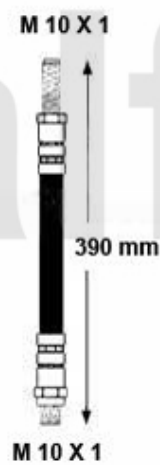

Bremsschlauch/Brake Hose Giulietta (116)

1. 676 516850
vorne/front
>04.1983

2. 676 510084
vorne/front
05.1983>

3. 676 516851
hinten/rear
>04.1983

4. 676 516868
hinten/rear
05.1983>

1	67616850 bremseslange for Alfetta, Giulietta årg. >04.83, GTV/6 (1 16) årg. >01.81 370 mm Länge	207,39 kr
2	67610084 bremseslange for Alfetta 1. 6/ 1.8/2.0/2.4TD, Giulietta 1.3 /1.6/ 1.8/turbo/2.0/turbo årg.	186,25 kr
3	67616851 bremseslange bag 75,90,Alfetta, Giulietta,RZ,SZ ACHTUNG: auf Länge achten!	207,39 kr
4	67616868 bremseslange bag GTV/6 årg. 81> gtv (916) 1.8 TS 16V årg. 05.98>,6, ACHTUNG: auf Länge a	176,84 kr