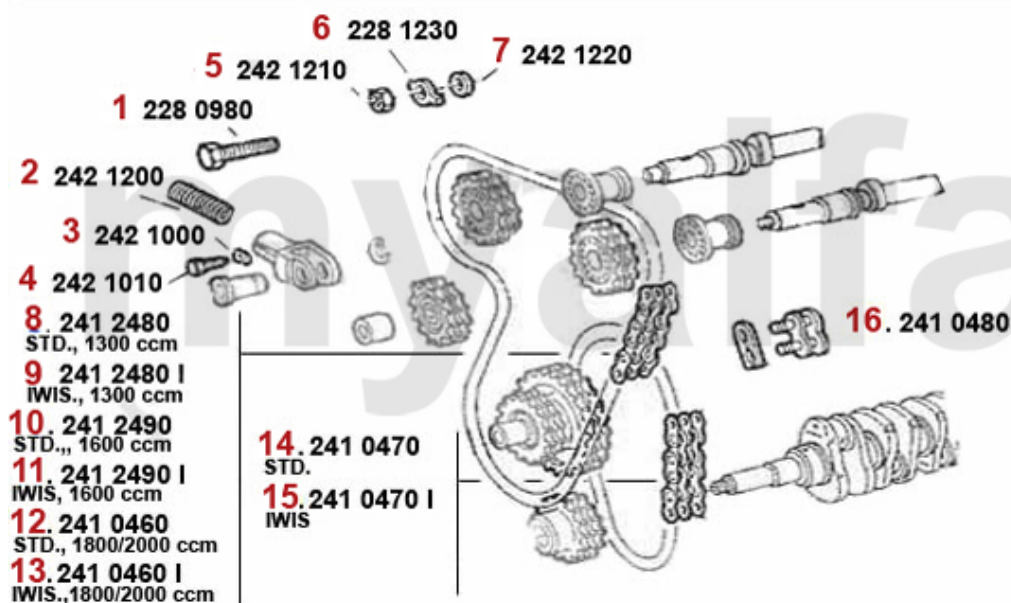

Steuerkette/Timing Chain Giulietta

1	2280980	sikringsskrue knastaksel	27,38 kr
2	2421200	fjeder kædespænder	57,92 kr
3	2421000	feder	43,02 kr
4	2421010	skrue kædespænder	54,01 kr
5	2421210	befæstigelsesmøtrik kædehjul knastaksel	17,23 kr
6	2281230	sikringsblik kædehjul knastaksel	19,56 kr
7	2421220	underlagsskive kædehjul knastaksel	On request
8	2412480	knastkæde 1300 øvre med samleled	333,39 kr
9	2412480I	knastkæde IWIS 1300 lang inkl. samleled	586,13 kr
10	2412490	knastkæde 1600 øvre med samleled	333,39 kr
11	2412490I	knastkæde IWIS 1600	625,24 kr
12	2410460	knastkæde 1750-2000 øvre med samleled	333,39 kr
13	2410460I	knastkæde IWIS 1750-2000	696,48 kr
14	2410470	knastkæde 1300-2000 nedre endeløs	215,21 kr
15	2410470I	knastkæde IWIS 1300-2000 kort endeløs	371,76 kr
16	2410480	samleled	58,67 kr