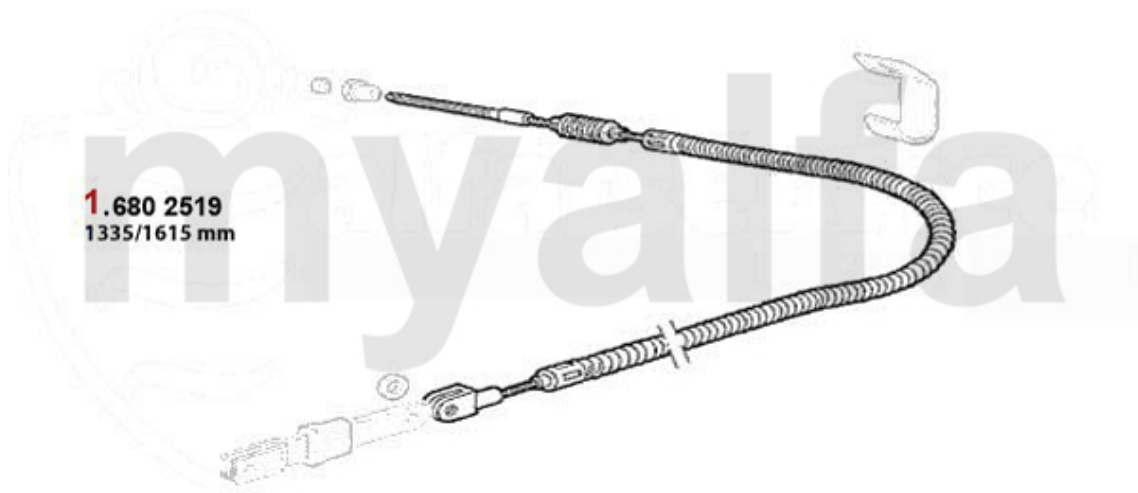

Handbremsseil/Brake Cable Giulietta (116)

---

1 6802519 *håndbremsekabel Alfetta, Giulietta, GTV/4, 75, alle 116 1980>*

372,50 kr

Zündverteiler/Distributor Giulietta

1. 815 0280
System: Bosch

2. 816 0360
System: Bosch

3. 817 0320
System: Bosch

4. 815 0730
System: Bosch

5. 815 0030
System: Marelli
>1982

6. 816 0070
System: Marelli
>1982

7. 816 0810
System: Marelli
1982>

8. 817 0050
System: Marelli
>1982

9. 817 0800
System: Marelli
1982>

1	8150280	<i>platiner årg.1968-89 til BOSCH</i>	73,57 kr
2	8160360	<i>rotor til BOSCH</i>	85,30 kr
3	8170320	<i>strømfordelerdæksel årg.1974-93 til BOSCH uden halvcirkel tap</i>	93,13 kr
4	8150730	<i>Kondensator årg.1974-93 til Bosch fordeler kantete Kabelgennemføring</i>	66,49 kr
5	8150030	<i>platiner til MARELLI</i>	73,57 kr
6	8160070	<i>rotor til MARELLI kontaktstyret tænding</i>	93,13 kr
7	8160810	<i>rotor til MARELLI elektronisk tænding</i>	83,72 kr
8	8170050	<i>strømfordelerdæksel til MARELLI kontaktstyret tænding</i>	187,00 kr
9	8170800	<i>strømfordelerdæksel til MARELLI elektroniske Zündung</i>	156,08 kr