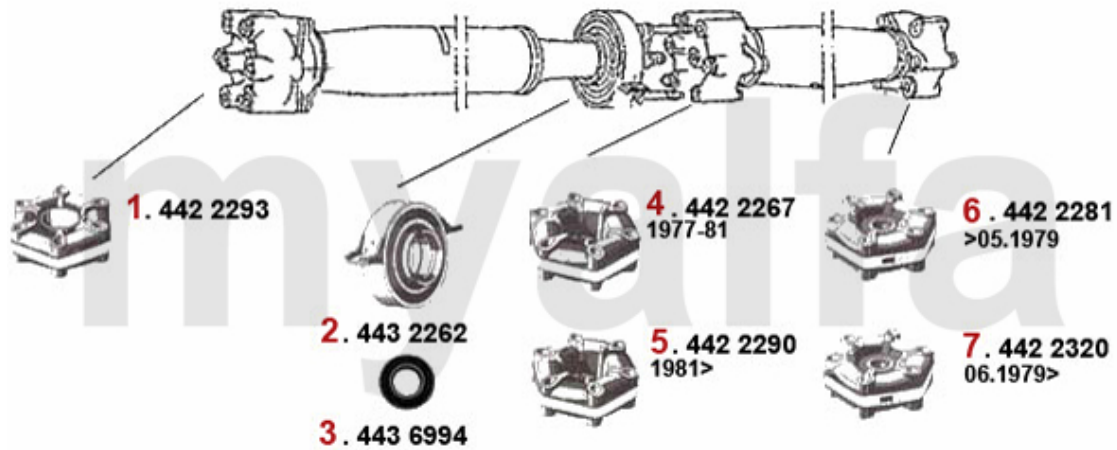

Antriebswelle/Driveshaft Giulietta (116)

1	4422293	<i>HD-skive for Alfetta, Giulietta årg. 10.77>,75,90 4-Zylinder, beide Seiten offen,</i>	665,19 kr
2	4432262	<i>kugleleje 75,90 4-zylinder 33 4X4, Alfetta, Giulietta</i>	380,32 kr
3	4436994	<i>Kugleleje Alfetta, Giulietta, GT/V (116), 75 4-cylinder</i>	194,82 kr
4	4422267	<i>HD-skive midten Alfetta årg. >10.76 Giulietta årg. 81></i>	On request
5	4422290	<i>HD-skive midten Alfetta Giulietta årg. 11.76>,75,90</i>	923,43 kr
6	4422281	<i>HD-skive bag Giulietta Bj. >5.79, Alfetta årg. 10.77-5.79</i>	On request
7	4422320	<i>HD-skive bag Alfetta, Giulietta årg. 6.79>,75,90 4-Zylinder, eine Seite reduziert</i>	680,84 kr