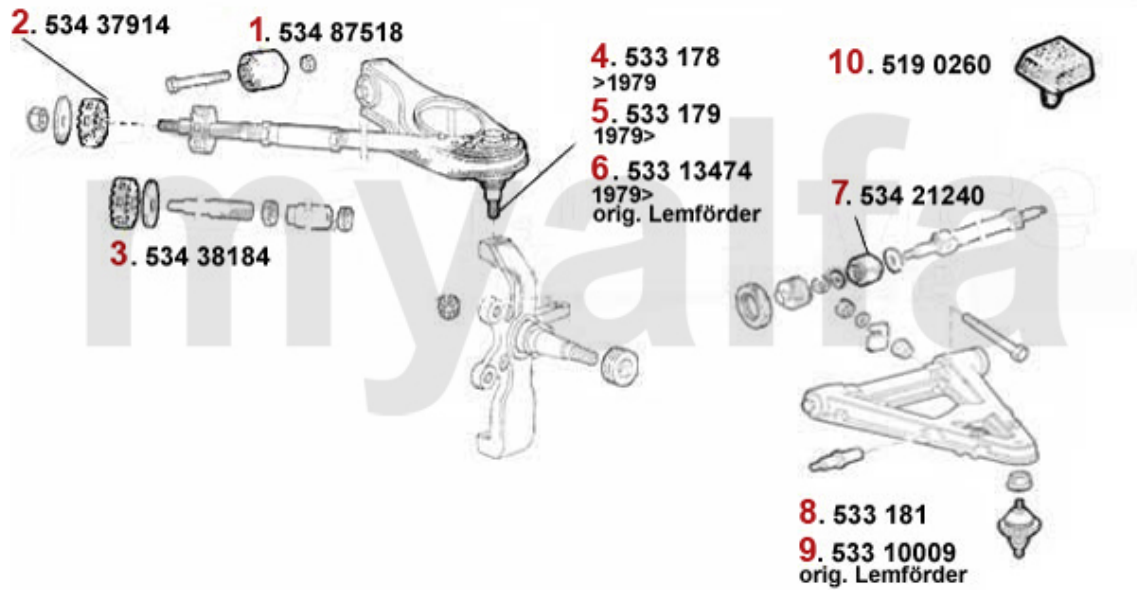

Aufhängung/Attachment Giulietta (116) vorne/front

1	53487518	<i>bæreambøsning for 75,GT/V/6 (116) /SZ, benötigte stkza hl: 2</i>	93,13 kr
2	53437914	<i>Zapfenpropper 75,GT/V/6 (116) benötigte stkzahl: 2</i>	35,20 kr
3	53438184	<i>møtrikpropper 75,GT/V/6 (116) benötigte stkzahl: 2</i>	35,20 kr
4	533178	<i>øvre Alfetta/Giuliae tta GTV (116) årg. >79</i>	305,17 kr
5	533179	<i>bærekugle øvre Alfetta, Giuliae tta, GT/V/6 (116) årg. 79>,75,9 0</i>	305,17 kr
6	53313474	<i>bærekugle Lemförde Alfetta Giuliae tta</i>	On request
7	53421240	<i>lejbøsning bæream for 116 2 pro Seite</i>	325,94 kr
8	533181	<i>bærekugle nedre 75,90,Alfetta ,Giul ietta,GT/V/6 (116)</i>	335,72 kr
9	53310009	<i>bærekugle Lemförde Alfetta, G iulietta,75,90,GTV(116),RZ,SZ</i>	On request
10	5190260	<i>anslagsgummi bæream årg.1969-93 øvre</i>	69,66 kr