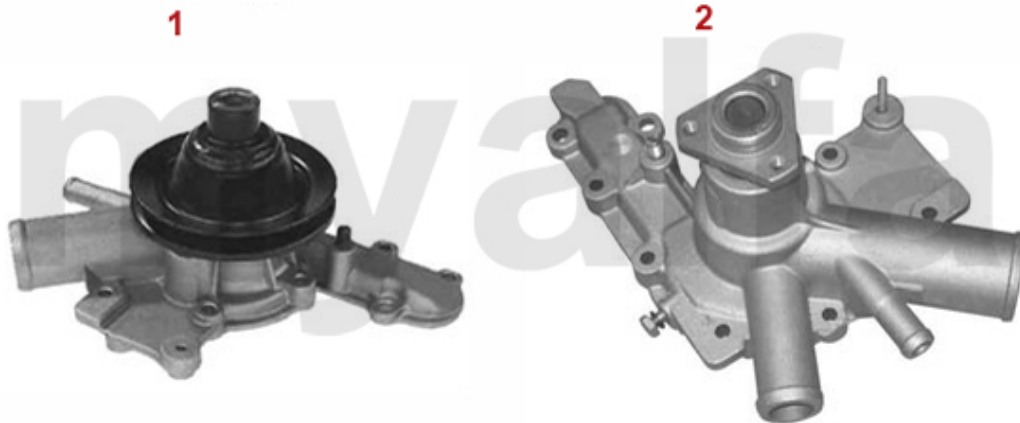

Wasserpumpe/Waterpump Giulietta (116) 1.8

1	262510	<i>vandpumpe 75,Alfetta,Giuliaet ta, GT/V (116) 1.6,1.8,2.0, oh ne omdrejningstælleranslu� med</i>	618,26 kr
2	2620430	<i>vandpumpe 2000 IE elektrisk ventilator</i>	899,96 kr