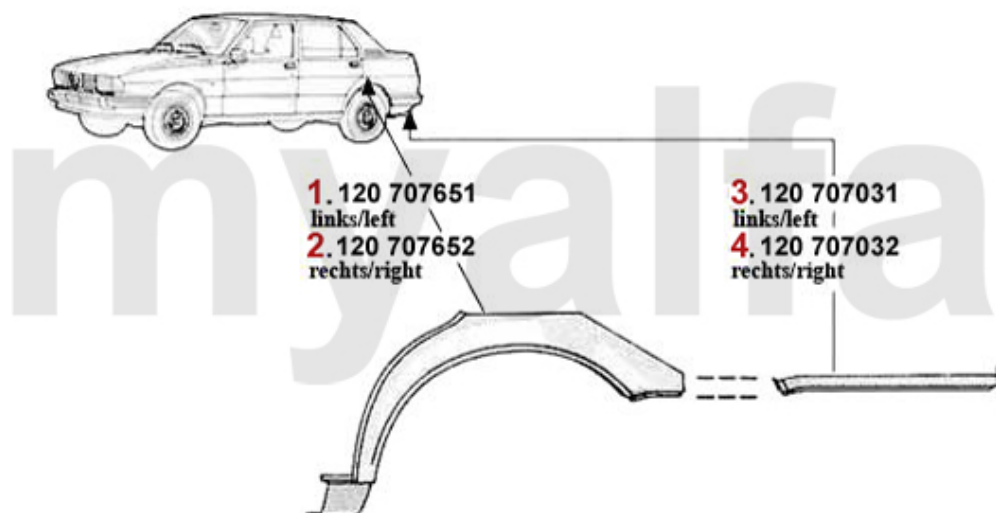

Reparaturbleche/Repairpanels Giulietta (116)

1. 120 707651
links/left
2. 120 707652
rechts/right

3. 120 707031
links/left
4. 120 707032
rechts/right

1	12007651	skærm VB Giulietta	On request
2	12007652	skærm HB Giulietta	On request
3	12007031	tilslutningspanel venstre Giulietta	352,20 kr
4	12007032	tilslutningspanel højre Giulietta	On request