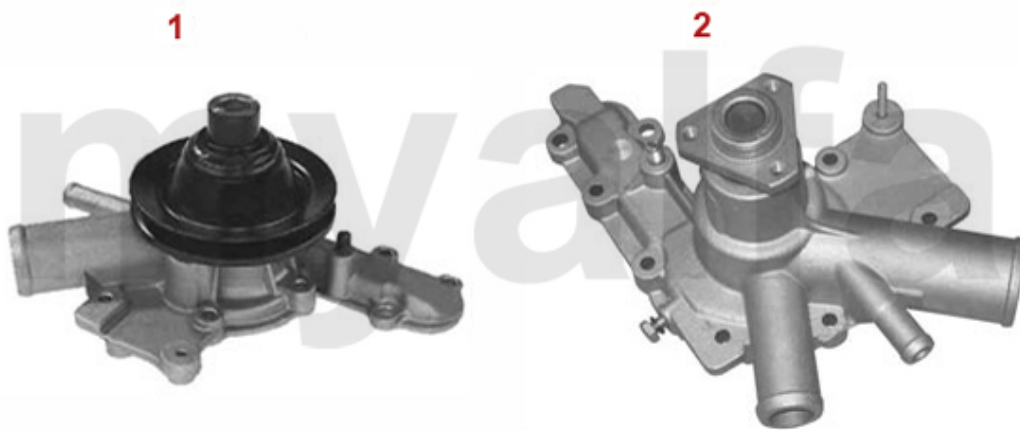

Wasserpumpe/Waterpump Giulietta (116) 2.0

1	262510	vandpumpe 75,Alfetta,Giuliaet ta, GT/V (116) 1.6,1.8,2.0, oh ne omdrejningstælleranslu�/ med	618,26 kr
2	2620430	vandpumpe 2000 IE elektrisk ventilator	899,96 kr