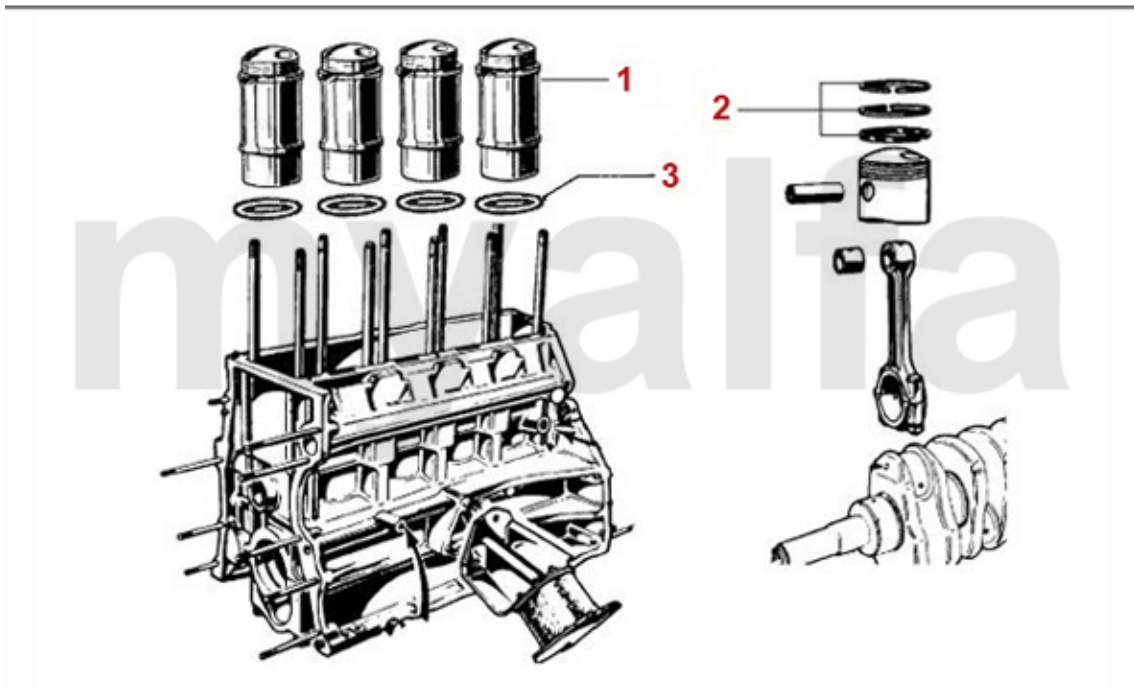

Kolben/Pistons Giulietta (116)

1	2212215	stempel /foring 2000 karburator	1.134,73 kr
1	2212235	stempel /foring 2000 hochverdichtend 10,4 : 1	1.244,24 kr
1	2212195	stempel /foring 1600	1.087,79 kr
1	2212205	stempel /foring 1750	1.087,79 kr
1	2212245	stempel /foring 2000 Motronic	1.322,56 kr
1	2212464	stempel /foring 75/Giulietta 1.8 Turbo	On request
2	2282715	stempel ringe sæt 1600 1.5/1.75/3.5mm (til 1 Kolben)	On request
2	2280915	stempel ringe sæt 1600 1.5/1.75/4.0mm (til 1 Kolben)	277,05 kr
2	2282235	stempel ringe sæt 1750 1.5/1.75/3.5mm (til 1 Kolben)	304,43 kr
2	2282245	stempel ringe sæt 1750 1.5/1.75/4.0mm (til 1 Kolben)	305,17 kr
2	2282935	stempel ringe sæt 2000 1.5/1.75/4.0mm (til 1 Kolben)	305,17 kr
2	2280925	stempel ringe sæt 2000 1.5/1.75/4.5mm (til 1 Kolben)	286,45 kr
2	22847840	stempel ringe sæt 2.0 V6 Turbo 16 4, 166, gtv/spider (916), 75 1 .8 Turbo (til 1 Kolben)	539,94 kr
3	2330880	gummiring foring 1600/1750	27,38 kr
3	2330900	gummiring foring 2000	19,18 kr