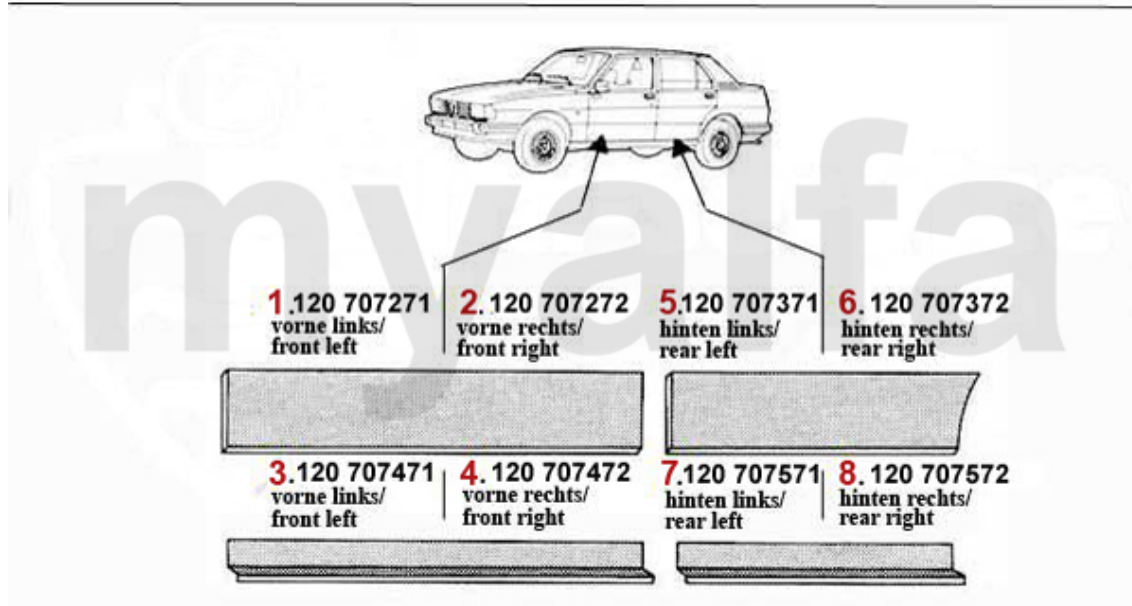

Reperaturbleche/Repairpanels Giulietta (116)

1	12007271	dørplade ydre VF Giulietta	On request
2	12007272	dørplade ydre HF Giulietta	On request
3	12007471	dørbund VF Giulietta	On request
4	12007472	dørbund HF Giulietta	On request
5	12007371	dørplade ydre VB Giulietta	305,17 kr
6	12007372	dørplade ydre HB Giulietta	305,17 kr
7	12007571	dørbund VB Giulietta	305,17 kr
8	12007572	dørbund HB Giulietta	305,17 kr