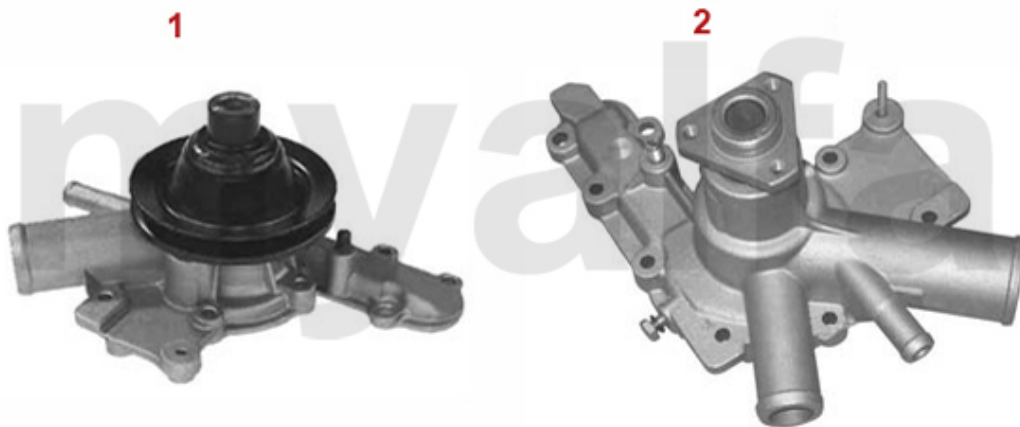

Wasserpumpe/Waterpump Giulietta (116) 1.3

1	262510	vandpumpe 75,Alfetta,Giuliaet ta, GT/V (116) 1.6,1.8,2.0, oh ne omdrejningstælleranslu� med	618,26 kr
2	2620430	vandpumpe 2000 IE elektrisk ventilator	899,96 kr