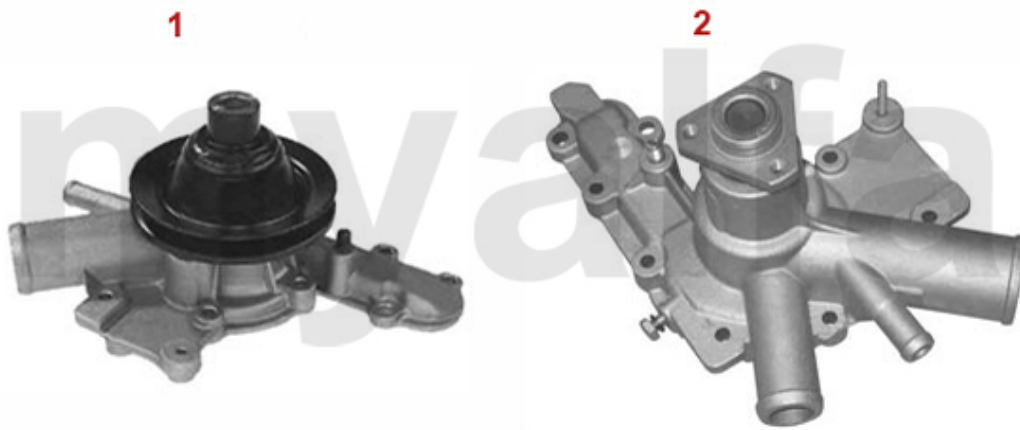

Wasserpumpe/Waterpump Giulietta (116) 2.0

1	262510	<i>vandpumpe 75,Alfetta,Giuliaet ta, GT/V (116) 1.6,1.8,2.0, oh ne omdrejningstælleranslu� med</i>	618,26 kr
2	2620430	<i>vandpumpe 2000 IE elektrisk ventilator</i>	899,96 kr