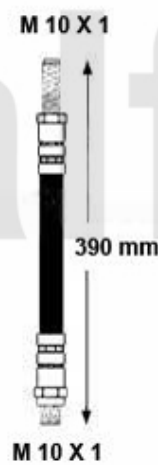

Bremsschlauch/Brake Hose Giulietta (116)

1. 676 516850
vorne/front
>04.1983

2. 676 510084
vorne/front
05.1983>

3. 676 516851
hinten/rear
>04.1983

4. 676 516868
hinten/rear
05.1983>

1	67616850 bremseslange for Alfetta, Giulietta årg. >04.83, GTV/6 (1 16) årg. >01.81 370 mm Länge	207,39 kr
2	67610084 bremseslange for Alfetta 1. 6/ 1.8/2.0/2.4TD, Giulietta 1.3 /1.6/ 1.8/turbo/2.0/turbo årg.	186,25 kr
3	67616851 bremseslange bag 75,90,Alfetta, Giulietta,RZ,SZ ACHTUNG: auf Länge achten!	207,39 kr
4	67616868 bremseslange bag GTV/6 årg. 81> gtv (916) 1.8 TS 16V årg. 05.98>,6, ACHTUNG: auf Länge a	176,84 kr