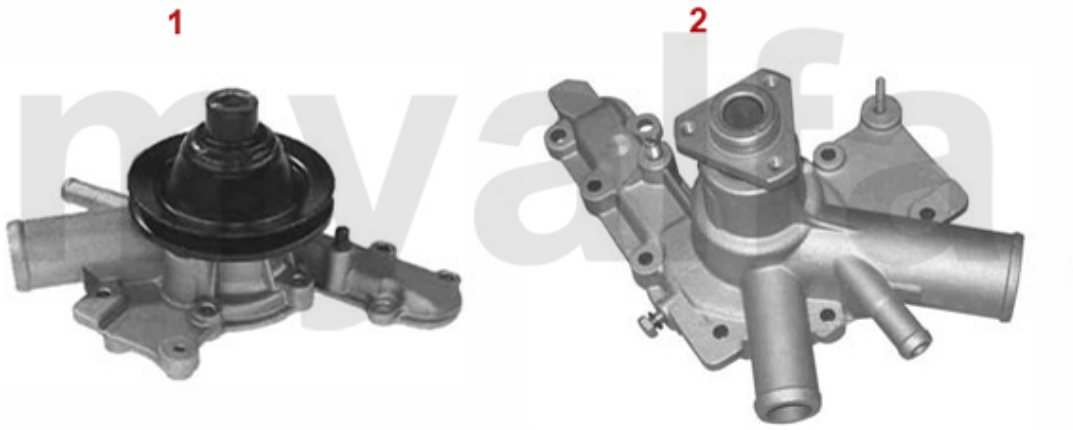

Wasserpumpe/Waterpump Giulietta (116) 1.6

1	262510	vandpumpe 75,Alfetta,Giuliaet ta, GT/V (116) 1.6,1.8,2.0, oh ne omdrejningstælleransluB/ med	618,26 kr
2	2620430	vandpumpe 2000 IE elektrisk ventilator	899,96 kr