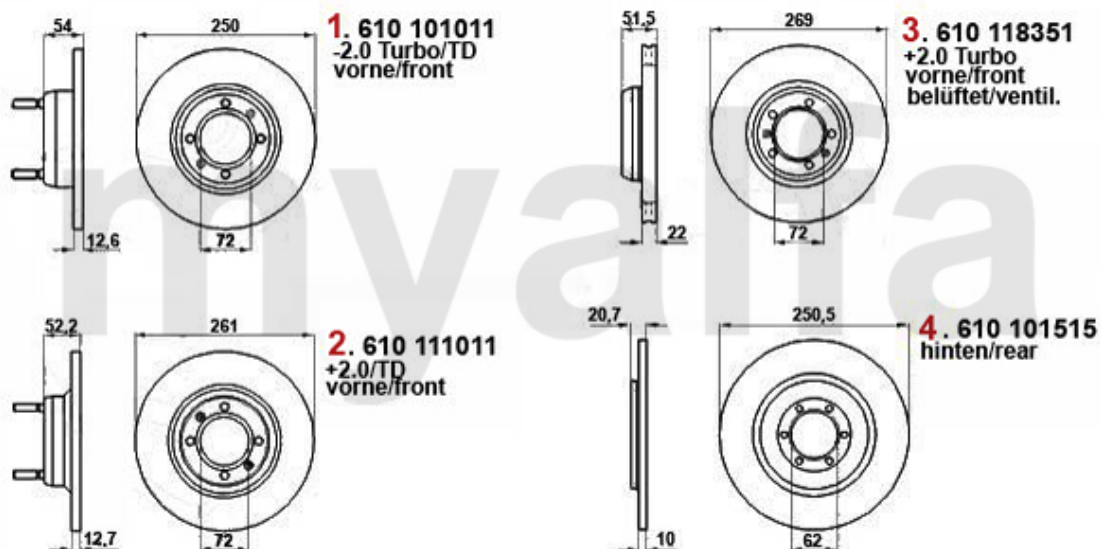

Bremsscheiben/Brakedisks Giulietta (116)

1	61001011	bremsskive for Giulietta 1.3/ 1.6/ 1.8/turbo,75 1.6/1.8/2.0/ TD,	618,26 kr
2	61011011	bremsskive for Alfetta 2.0/2. 4 TD årg. 81-84,GTV (116) årg. 7 8-86, 75 2.0 årg. 05.85-10.88/2	743,42 kr
3	61018351	bremsskive for 75 1.8 turbo/2 .0 TS 2.5/3.0 V6,90 2.5 V6,GTV /6 (116)	698,44 kr
4	61001515	bremsskive bag Alfetta alle b j. 11.81>,Giulietta alle,GTV (116), alle årg. 11.80>,75 1.6/1	547,02 kr