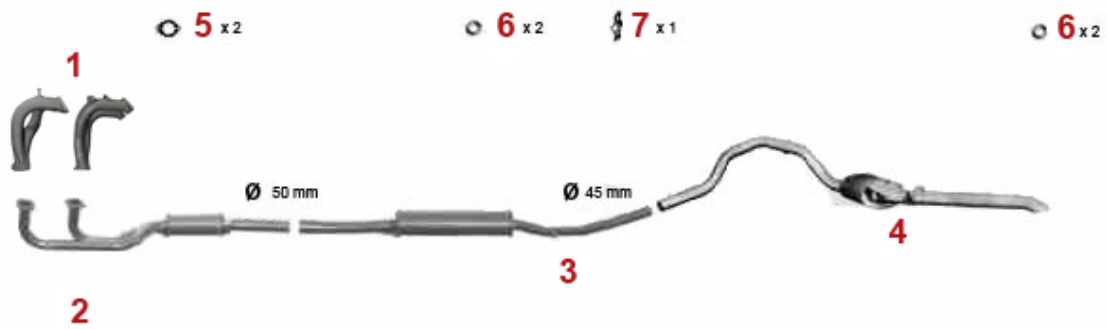

Abgasanlage/Exhaustsystem Giulietta 2.0

Giulietta (116) 2.0

1979 - 85

1	31121084	udstødningsmanifold 2+3 116 4-cylinder	On request
1	31121536	udstødningsmanifold 1+4 116 4-cylinder	On request
2	33201803	forpotte Alfetta, Giulia etta 2.Serie årg. 1979-85 1.8/2.0 75/90 1.8/2.0 årg. 1985-88	1.272,46 kr
3	34101476	mellempotte Alfetta 1.6,1.8,2.0 årg. 1979-85, Giulietta 1.3-2.0 75 1.6 årg. 1985-92	892,14 kr
4	35101407	bagpotte Giulietta (116) årg. 1977-85	1.400,79 kr
5	38094413	pakning VSD Alfetta Guilietta, 75, 90, 155, 164	54,01 kr
6	38091011	Gummiring/udstødning-ophæng Diverse modeller	17,97 kr
7	38091024	Gummi/udstødningophæng Alfetta, Giulietta, 75, 90	36,78 kr