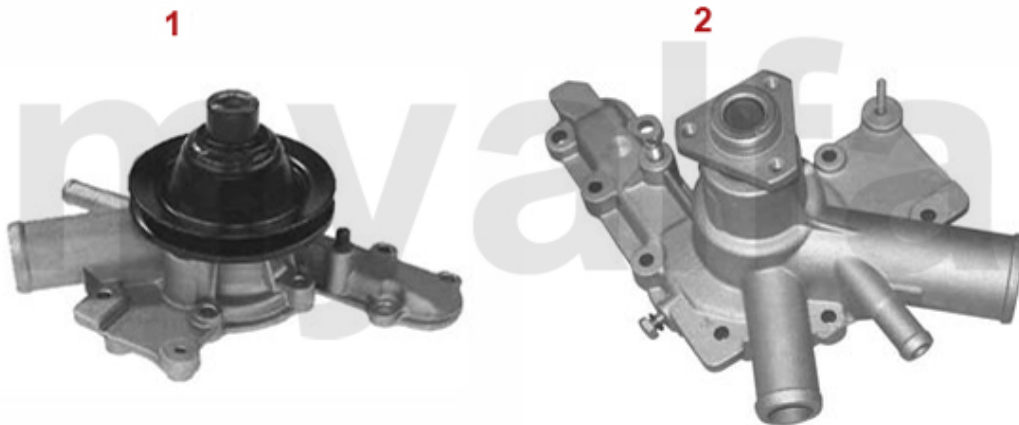

Wasserpumpe/Waterpump Giulietta (116) 1.8 Turbo

1	262510	<i>vandpumpe 75,Alfetta,Giuliaet ta, GT/V (116) 1.6,1.8,2.0, oh ne omdrejningstælleranslu�/ med</i>	618,26 kr
2	2620430	<i>vandpumpe 2000 IE elektrisk ventilator</i>	899,96 kr