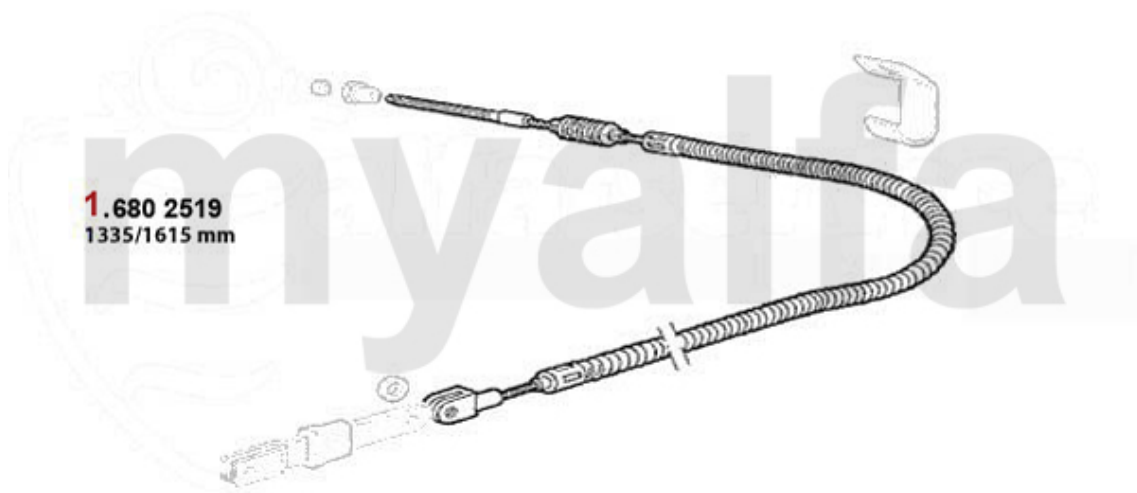

Handbremsseil/Brake Cable Giulietta (116)

---

1 6802519 *håndbremsekabel Alfetta, Giulietta, GTV/4, 75, alle 116 1980>*

372,50 kr

Zündverteiler/Distributor Giulietta

1. 815 0280
System: Bosch

2. 816 0360
System: Bosch

3. 817 0320
System: Bosch

4. 815 0730
System: Bosch

5. 815 0030
System: Marelli
>1982

6. 816 0070
System: Marelli
>1982

7. 816 0810
System: Marelli
1982>

8. 817 0050
System: Marelli
>1982

9. 817 0800
System: Marelli
1982>

1	8150280	<i>platiner årg.1968-89 til BOSCH</i>	73,57 kr
2	8160360	<i>rotor til BOSCH</i>	85,30 kr
3	8170320	<i>strømfordelerdæksel årg.1974-93 til BOSCH uden halvcirkel tap</i>	93,13 kr
4	8150730	<i>Kondensator årg.1974-93 til Bosch fordeler kantete Kabelgennemføring</i>	66,49 kr
5	8150030	<i>platiner til MARELLI</i>	73,57 kr
6	8160070	<i>rotor til MARELLI kontaktstyret tænding</i>	93,13 kr
7	8160810	<i>rotor til MARELLI elektronisk tænding</i>	83,72 kr
8	8170050	<i>strømfordelerdæksel til MARELLI kontaktstyret tænding</i>	187,00 kr
9	8170800	<i>strømfordelerdæksel til MARELLI elektroniske Zündung</i>	156,08 kr