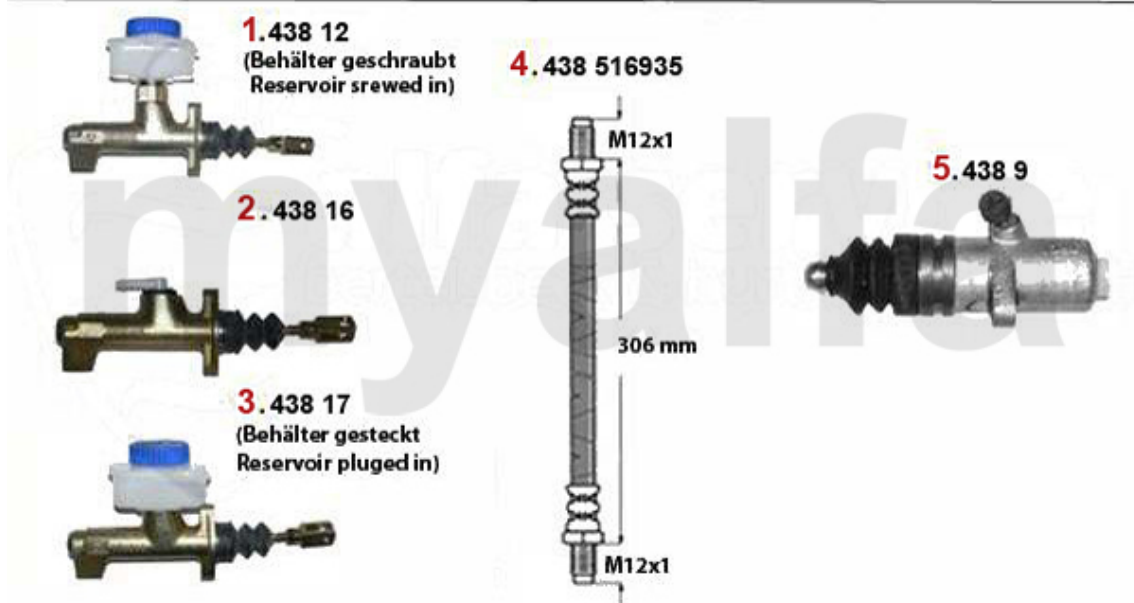

Kupplungsbetätigung/Clutch Actuation Giulietta (116)

1	43812	koblingshovedcylinder Alfetta ,Giulietta,GTV 2.0 (116) med Behälter	781,04 kr
2	43816	koblingshovedcylinder 75,90,Alfetta, Giulietta, Montreal, RZ, SZ	665,19 kr
3	43817	koblingshovedcylinder Alfetta ,Giulietta,GTV,GTV/6 (116) med Behälter	762,97 kr
4	43816935	koblingssslange 75,90,Alfetta, Giulietta,GTV (116),RZ,SZ	154,96 kr
4	4380090	koblingssslange stål-Flex	359,18 kr
5	4389	koblingslavecylinder 75,90 Alfetta, Giulietta,GTV(116) 4-Zylinder	508,65 kr