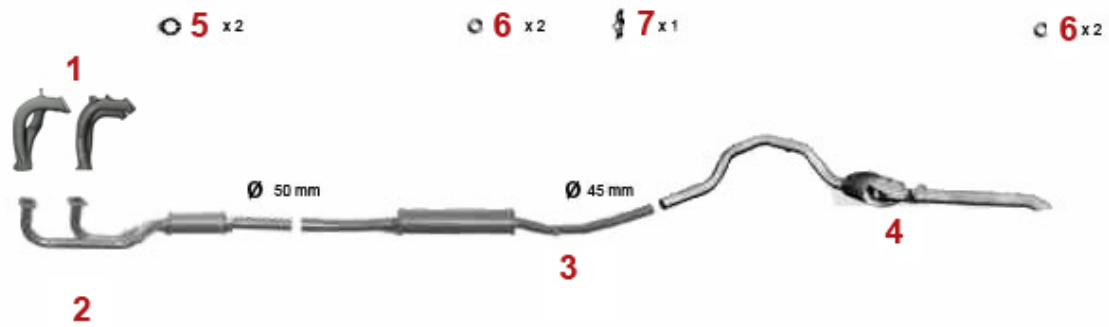

Abgasanlage/Exhaustsystem Giulietta 1.8

Giulietta (116) 1.8

1979 - 85

1	31121084	udstødningsmanifold 2+3 116 4-cylinder	On request
1	31121536	udstødningsmanifold 1+4 116 4-cylinder	On request
2	33201803	forpote Alfetta, Giulia etta 2.Serie årg. 1979-85 1.8/2.0 75/90 1.8/2.0 årg. 1985-88	1.272,46 kr
3	34101476	mellempote Alfetta 1.6,1.8,2.0 årg. 1979-85, Giulietta 1.3-2.0 75 1.6 årg. 1985-92	892,14 kr
4	35101407	bagpote Giulietta (116) årg. 1977-85	1.400,79 kr
5	38094413	pakning VSD Alfetta Guilietta, 75, 90, 155, 164	54,01 kr
6	38091011	Gummiring/udstødning-ophæng Diverse modeller	17,97 kr
7	38091024	Gummi/udstødningophæng Alfetta, Giulietta, 75, 90	36,78 kr