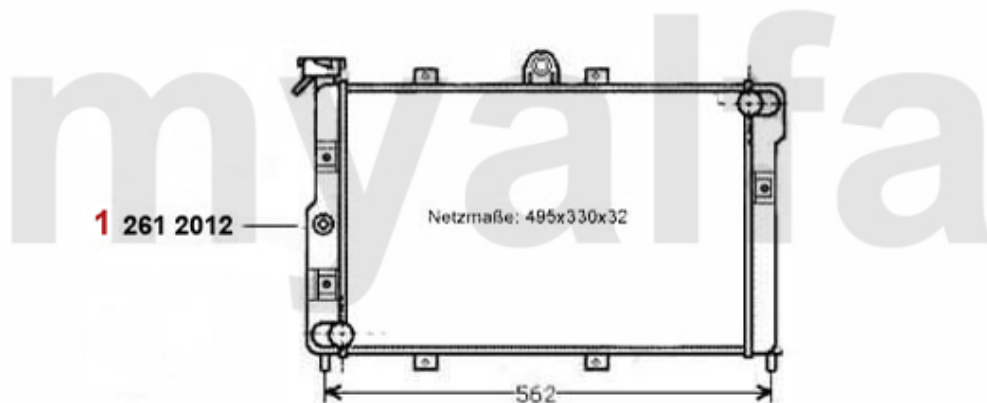

On request

Kühler/Radiator Giulietta (116) 1.8

1 2612012 køler Alfetta/Giulietta 1.8/ 2.0 årg. 78-85 ACHTUNG: au f Netzmaße achten!!!

On request

Kühler/Radiator Giulietta (116) 2.0

1 2612012 køler Alfetta/Giulietta 1.8/ 2.0 årg. 78-85 ACHTUNG: au f Netzmaße achten!!!