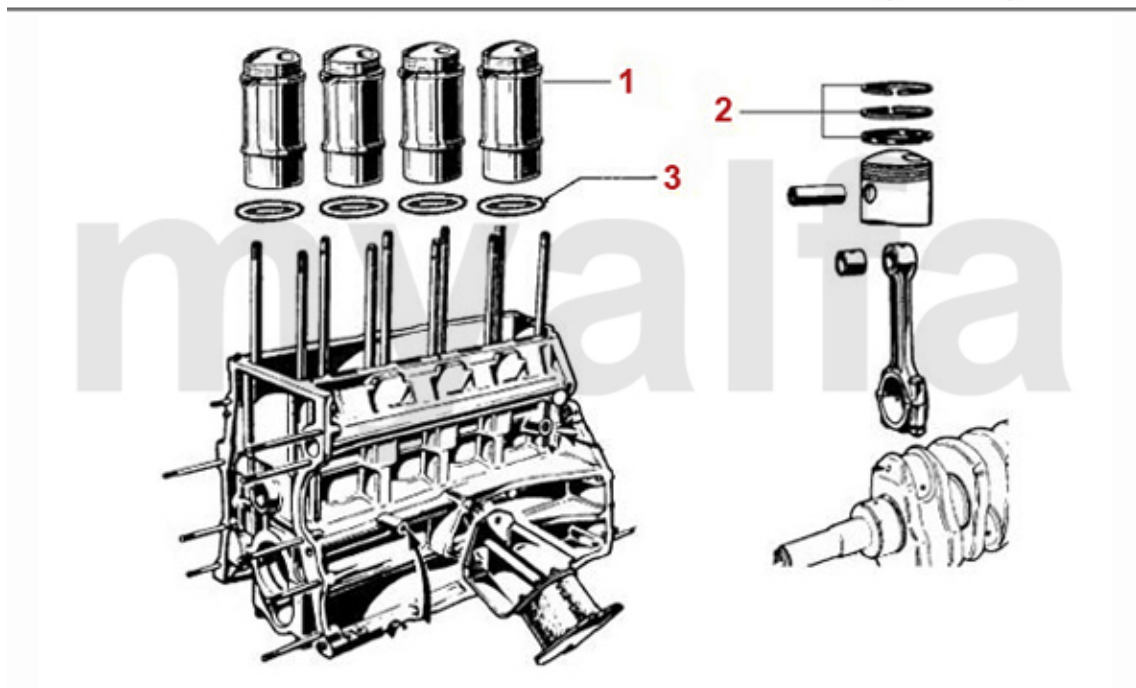

Kolben/Pistons Giulietta (116)

1	2212215	stempel /foring 2000 karburator	1.134,73 kr
1	2212235	stempel /foring 2000 hochverdichtend 10,4 : 1	1.244,24 kr
1	2212195	stempel /foring 1600	1.087,79 kr
1	2212205	stempel /foring 1750	1.087,79 kr
1	2212245	stempel /foring 2000 Motronic	1.322,56 kr
1	2212464	stempel /foring 75/Giulietta 1.8 Turbo	On request
2	2282715	stempel ringe sæt 1600 1.5/1.75/3.5mm (til 1 Kolben)	On request
2	2280915	stempel ringe sæt 1600 1.5/1.75/4.0mm (til 1 Kolben)	277,05 kr
2	2282235	stempel ringe sæt 1750 1.5/1.75/3.5mm (til 1 Kolben)	304,43 kr
2	2282245	stempel ringe sæt 1750 1.5/1.75/4.0mm (til 1 Kolben)	305,17 kr
2	2282935	stempel ringe sæt 2000 1.5/1.75/4.0mm (til 1 Kolben)	305,17 kr
2	2280925	stempel ringe sæt 2000 1.5/1.75/4.5mm (til 1 Kolben)	286,45 kr
2	22847840	stempel ringe sæt 2.0 V6 Turbo 16 4, 166, gtv/spider (916), 75 1 .8 Turbo (til 1 Kolben)	539,94 kr
3	2330880	gummiring foring 1600/1750	27,38 kr
3	2330900	gummiring foring 2000	19,18 kr