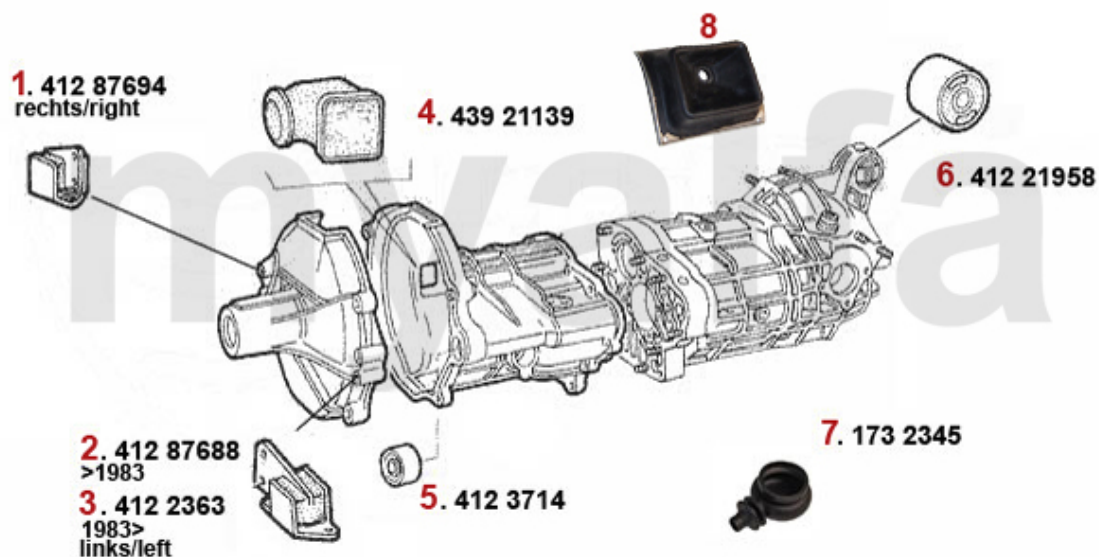

Getriebeaufhängung/Gear Mount Giulietta (116)

1	41287694	gearkasseophæng højre 75 90, Alfetta, Giulietta	273,14 kr
2	41287688	gearkasseophæng venstre Alfetta, Giulietta, GT/V/4, >1983	273,14 kr
3	4122363	gearkasseophæng venstre 75 4-cylinder (außer Turbo), Alfetta, Giulietta	273,14 kr
4	43921139	dækkappe f. udrykkerarm Alfetta Giulietta, GTV (116), 75, 90	108,77 kr
5	4123714	gearkasseophæng 75,90,RZ,SZ	215,21 kr
6	41221958	gearkasseophæng bag 75, 90,RZ SZ, Alfetta, Giulietta, GTV (116)	234,02 kr
7	1732345	gearstang inddækning indvendig Alfetta, Giulietta, GTV (116)	140,06 kr
8	1732346	gearstang manchet Alfetta, Giulietta, GTV(116),75,90,RZ,S Z	892,14 kr