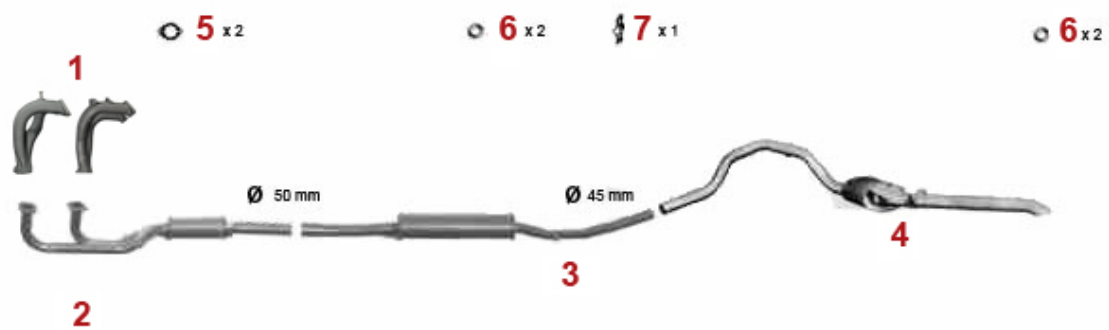

Abgasanlage/Exhaustsystem Giulietta 2.0

Giulietta (116) 2.0

1979 - 85

1	31121084	udstødningsmanifold 2+3 116 4-cylinder	On request
1	31121536	udstødningsmanifold 1+4 116 4-cylinder	On request
2	33201803	forpotte Alfetta, Giulia etta 2.Serie årg. 1979-85 1.8/2.0 75/90 1.8/2.0 årg. 1985-88	1.272,46 kr
3	34101476	mellempotte Alfetta 1.6,1.8,2.0 årg. 1979-85, Giulietta 1.3-2.0 75 1.6 årg. 1985-92	892,14 kr
4	35101407	bagpotte Giulietta (116) årg. 1977-85	1.400,79 kr
5	38094413	pakning VSD Alfetta Guilietta, 75, 90, 155, 164	54,01 kr
6	38091011	Gummiring/udstødning-ophæng Diverse modeller	17,97 kr
7	38091024	Gummi/udstødningophæng Alfetta, Giulietta, 75, 90	36,78 kr