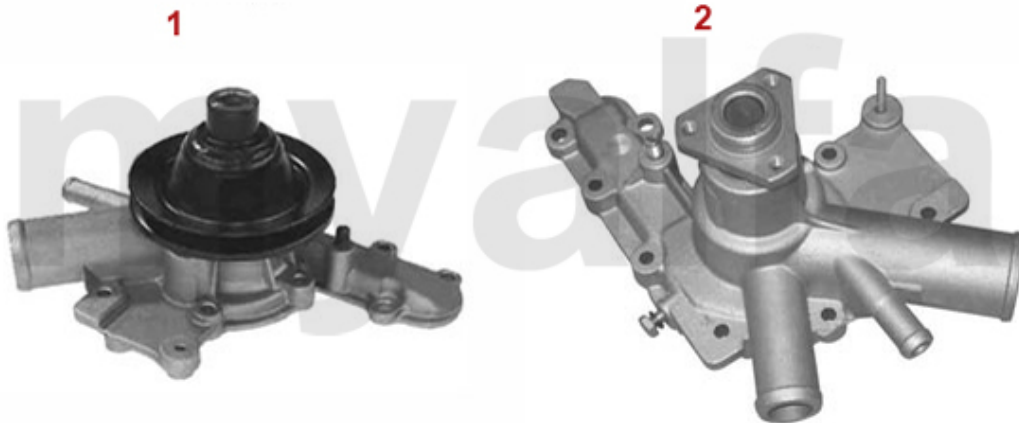

Wasserpumpe/Waterpump Giulietta (116) 1.8

1	262510	<i>vandpumpe 75,Alfetta,Giuliaet ta, GT/V (116) 1.6,1.8,2.0, oh ne omdrejningstælleranslu� med</i>	618,26 kr
2	2620430	<i>vandpumpe 2000 IE elektrisk ventilator</i>	899,96 kr