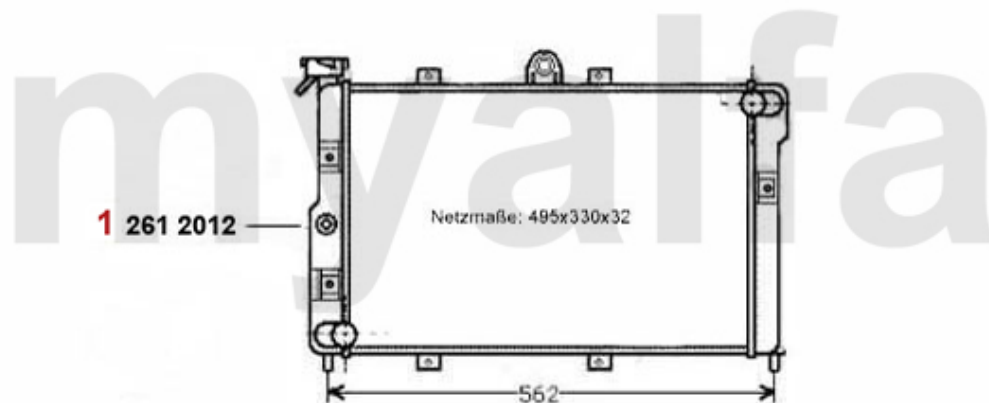

On request

Kühler/Radiator Giulietta (116) 1.8

1 2612012 køler Alfetta/Giulietta 1.8/ 2.0 årg. 78-85 ACHTUNG: au f Netzmaße achten!!!

On request

Kühler/Radiator Giulietta (116) 2.0

1 2612012 køler Alfetta/Giulietta 1.8/ 2.0 årg. 78-85 ACHTUNG: au f Netzmaße achten!!!