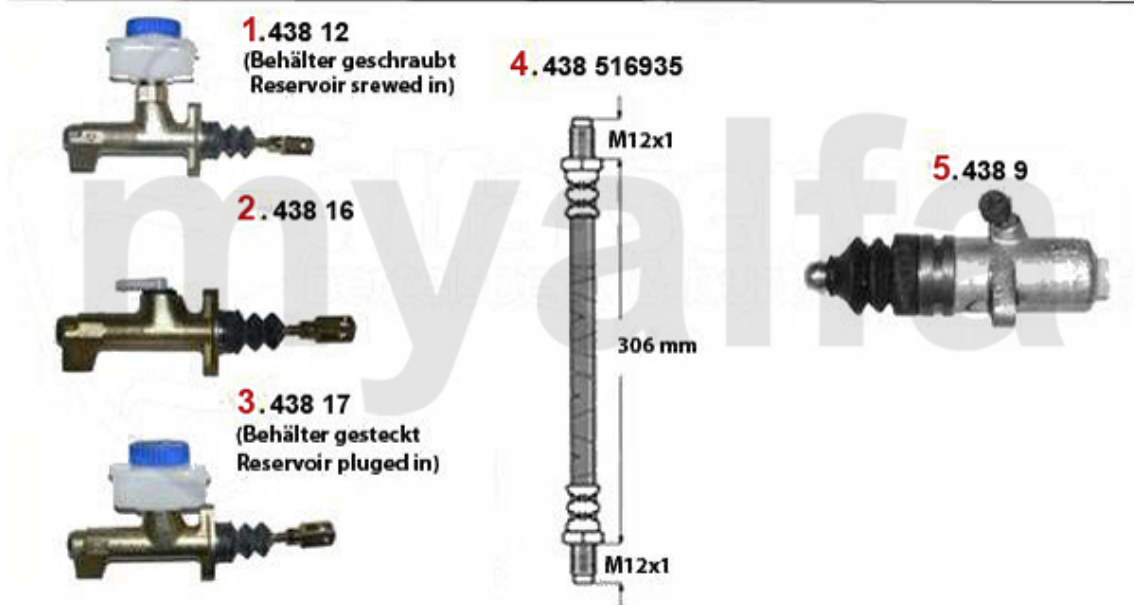

Kupplungsbetätigung/Clutch Actuation Giulietta (116)

1	43812	koblingshovedcylinder Alfetta ,Giulietta,GTV 2.0 (116) med Behälter	781,04 kr
2	43816	koblingshovedcylinder 75,90,Alfetta, Giulietta, Montreal, RZ, SZ	665,19 kr
3	43817	koblingshovedcylinder Alfetta ,Giulietta,GTV,GTV/6 (116) med Behälter	762,97 kr
4	43816935	koblingssslange 75,90,Alfetta, Giulietta,GTV (116),RZ,SZ	154,96 kr
4	4380090	koblingssslange stål-Flex	359,18 kr
5	4389	koblingslavecylinder 75,90 Alfetta, Giulietta,GTV(116) 4-Zylinder	508,65 kr