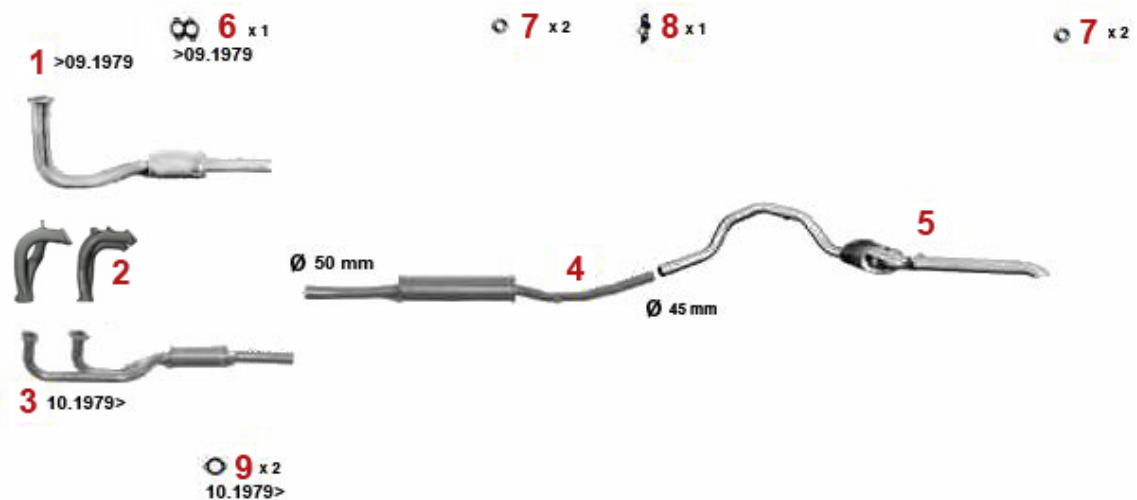

Abgasanlage/Exhaustsystem Giulietta 1.3

Giulietta (116) 1.3 66 KW

1977 - 83

1	33201403	forpotte Giulietta 1.3 årg. 77-79 (org. enhed med mellempotte)	829,56 kr
1	31121536	udstødningsmanifold 1+4 116 4-cylinder	On request
2	31121084	udstødningsmanifold 2+3 116 4-cylinder	On request
3	33201703	forpotte Alfetta 1.6 2 .serie årg. 1979-85, Giulietta 1 .3/1.6, 75 1.6 årg. 1985-92	1.197,31 kr
4	34101476	mellempotte Alfetta 1.6, 1.8, 2.0 årg. 1979-85, Giulietta 1.3-2.0 75 1.6 årg. 1985-92	892,14 kr
5	35101407	bagpote Giulietta (116) årg. 1977-85	1.400,79 kr
6	3800470	pakning manifold / forpote enheder manifold	78,23 kr
7	38091011	Gummiring/udstødning-ophæng Diverse modeller	17,97 kr
8	38091024	Gummi/udstødningophæng Alfetta, Giulietta, 75, 90	36,78 kr
9	38094413	pakning VSD Alfetta Giulietta, 75, 90, 155, 164	54,01 kr