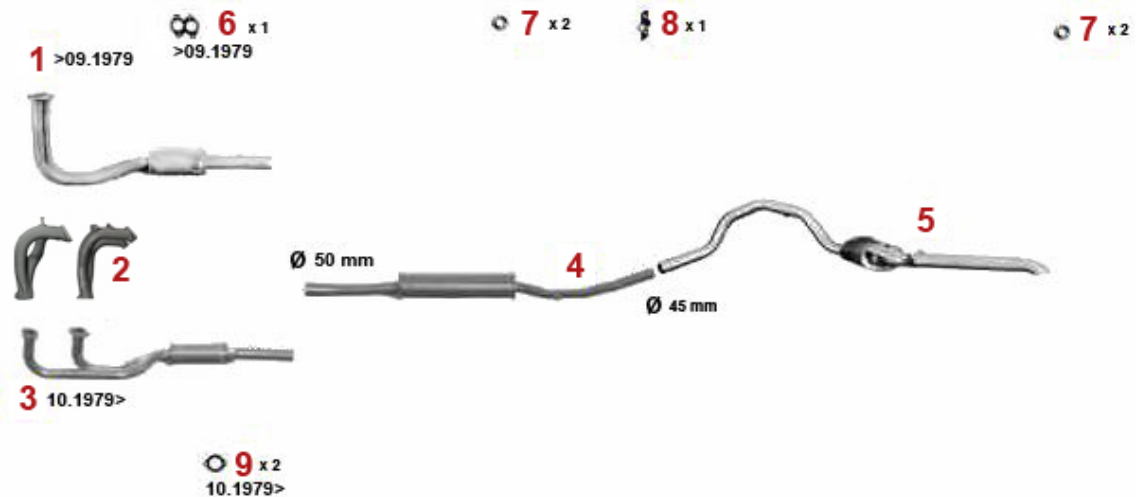

Abgasanlage/Exhaustsystem Giulietta 1.3

Giulietta (116) 1.3 66 KW

1977 - 83

1	33201403	forpotte Giulietta 1.3 årg. 77-79 (org. enhed med mellempotte)	829,56 kr
1	31121536	udstødningsmanifold 1+4 116 4-cylinder	On request
2	31121084	udstødningsmanifold 2+3 116 4-cylinder	On request
3	33201703	forpotte Alfetta 1.6 2 .serie årg. 1979-85, Giulietta 1 .3/1.6, 75 1.6 årg. 1985-92	1.197,31 kr
4	34101476	mellempotte Alfetta 1.6, 1.8, 2.0 årg. 1979-85, Giulietta 1.3-2.0 75 1.6 årg. 1985-92	892,14 kr
5	35101407	bagpote Giulietta (116) årg. 1977-85	1.400,79 kr
6	3800470	pakning manifold / forpote enheder manifold	78,23 kr
7	38091011	Gummiring/udstødning-ophæng Diverse modeller	17,97 kr
8	38091024	Gummi/udstødningophæng Alfetta, Giulietta, 75, 90	36,78 kr
9	38094413	pakning VSD Alfetta Giulietta, 75, 90, 155, 164	54,01 kr