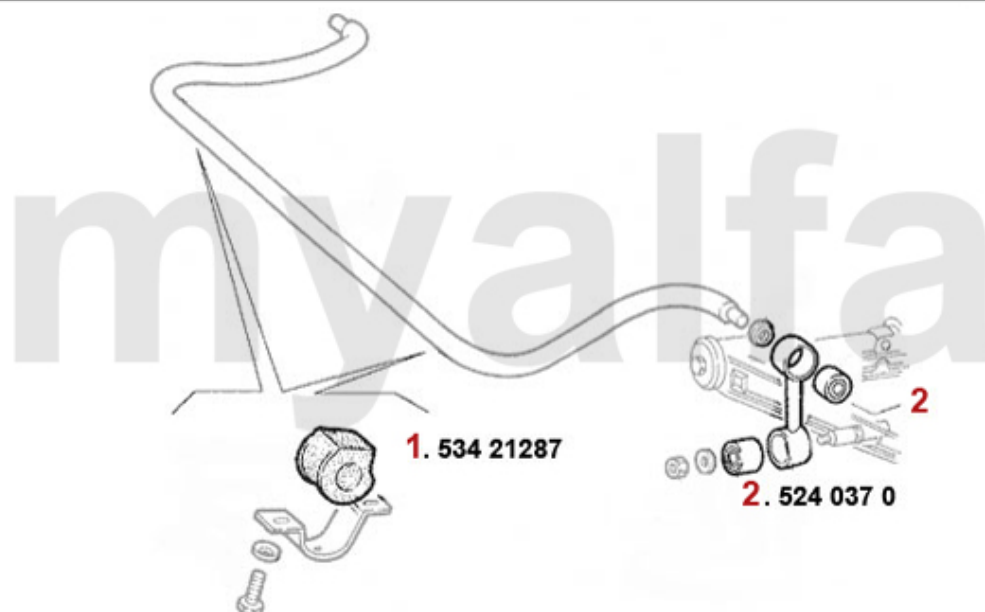

Stabilisator vorne/Stabilizer front Giulietta (116)

1	53421287	Stabilisatorgummi foraksel Alfetta, Giulietta, GTV/6,75 aus ser 3.0 V6 og Turbo, 22 mm	124,42 kr
2	5240370	Silentbøsning Stabilisatorarm for diameter 30 mm	77,48 kr