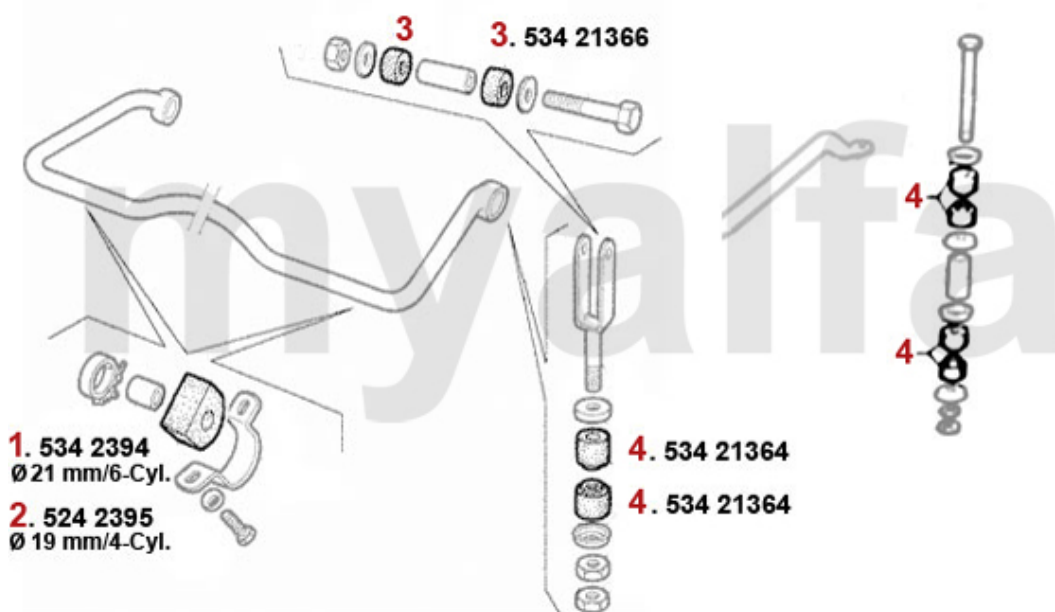

Stabilisator hinten/Stabilizer rear Giulietta (116)

1	5342394	Stabilisatorgummi bagaksel Alfetta, Giulietta, 75 (21mm)	230,86 kr
2	5242395	Stabilisatorgummi bagaksel 75 1.6-1.8 ie (19mm)	207,39 kr
3	53421366	bøsning f. Stabi bag øvre Al fett a, Giulietta, GTV/6 (116), 75,90	47,77 kr
4	53421364	kabelstangenbøsning bag Alfetta, Giulietta, GTV/6 (116), 75 (Gummibøsning)	30,55 kr