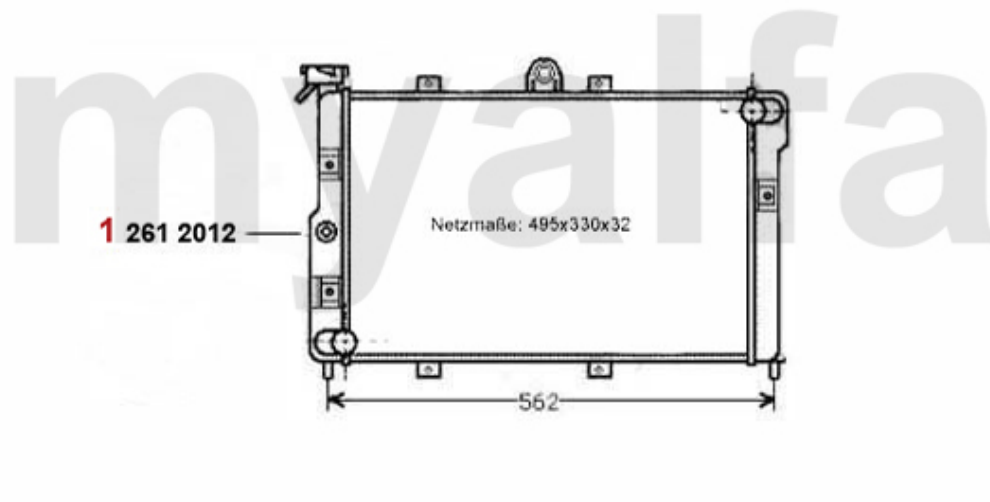

Kühler/Radiator Giulietta (116) 1.8

---

1 2612012 køler Alfetta/Giulietta 1.8/ 2.0 årg. 78-85 ACHTUNG: au f Netzmaße achten!!!

On request