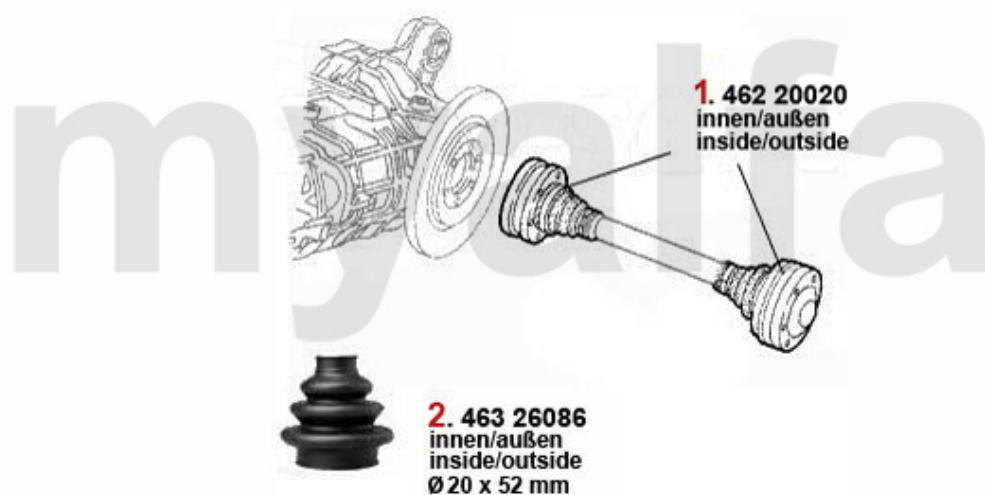

Seitenwelle/Side Shaft Giulietta 1.3/1.6/1.8/2.0

1	46220020	drivled indvendig/ydre 75,90,A Ifetta, Giulietta,GTV(116) all e 4-cylinder	1.087,70 kr
2	46326086	manchetsæt drivled indvendig/aussen 75,90,Alfetta,Giulietta,GTV (116) alle 4-cylinder	232,81 kr