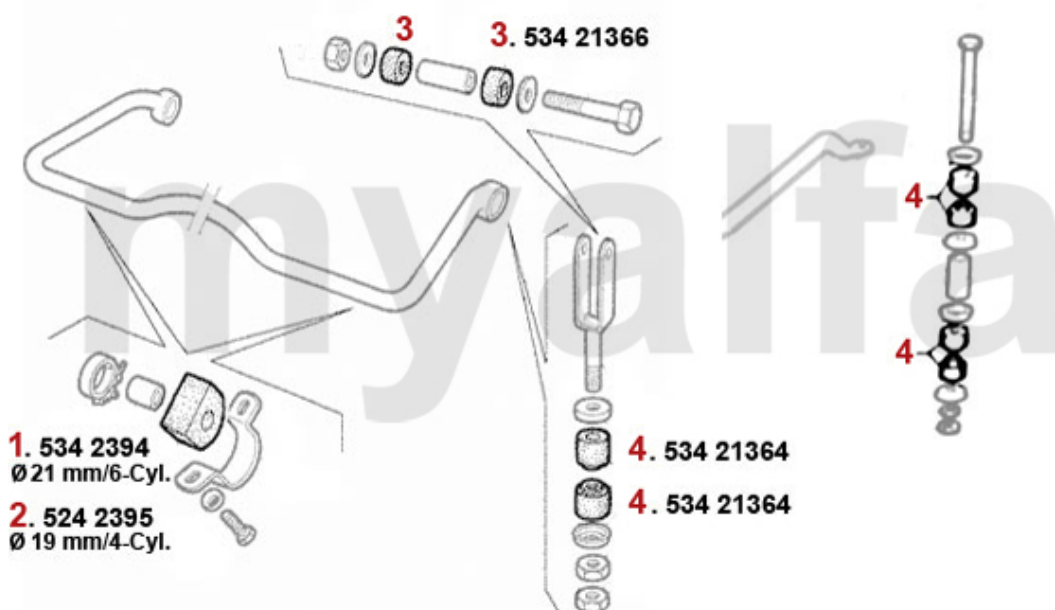

Stabilisator hinten/Stabilizer rear Giulietta (116)

1	5342394	Stabilisatorgummi bagaksel Alfetta, Giulietta, 75 (21mm)	230,86 kr
2	5242395	Stabilisatorgummi bagaksel 75 1.6-1.8 ie (19mm)	207,39 kr
3	53421366	bøsning f. Stabi bag øvre Al fett a, Giulietta, GTV/6 (116), 75,90	47,77 kr
4	53421364	kabelstangenbøsning bag Alfetta, Giulietta, GTV/6 (116), 75 (Gummibøsning)	30,55 kr