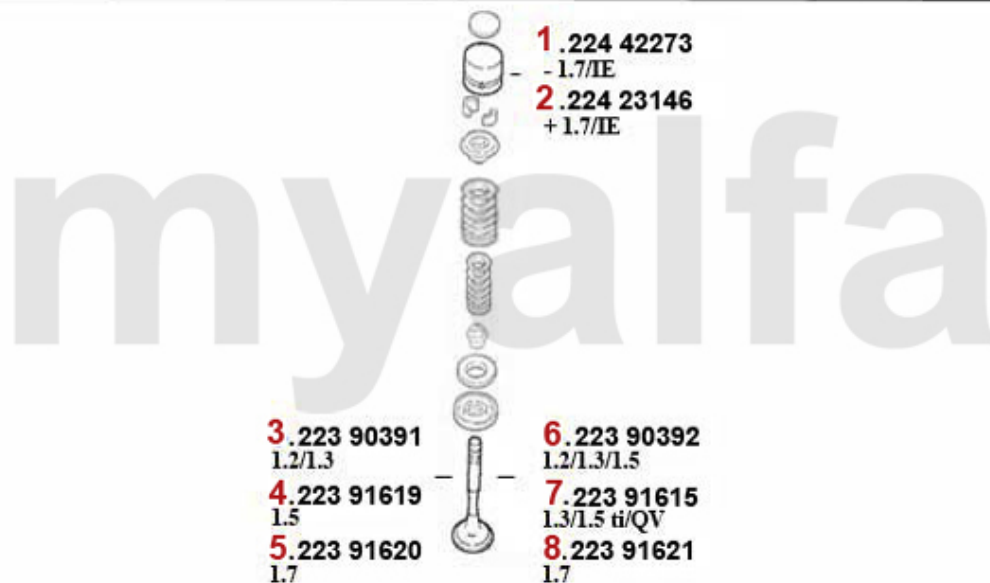

Ventiltrieb/Valve Train Sud/Sprint (901/2)

1	22442273	Hydrostødstang Sud/Sprint,33 (905) 1.2/1.3/1.5	On request
2	22423146	Hydrostødstang Sud/Sprint 33 (905/7), 145/6 1.4/1.6/1.7 ie	151,79 kr
3	22390391	Ventil-ind Boxer 1.2/1.3/1. 5 Arna,Sud/Sprint,33 (905)	257,49 kr
4	22391619	Ventil-ind Sud/Sprint 1.5 ti,33 (905) 1.5 QV	176,10 kr
5	22391620	Ventil-ind Sud Sprint 1.7 33 (905/7) 1.7 ie	155,71 kr
6	22390392	Ventil ud Boxer 1.2/1.3/1. 5 Arna,Sud/Sprint,33 (905)	246,50 kr
7	22391615	Ventil-ud Sud/Sprint,33 (905) 1.3 S/1.5 TI	241,01 kr
8	22391621	Ventil-ud Sud Sprint,33 (9 05/7) 1.7 8V	265,41 kr