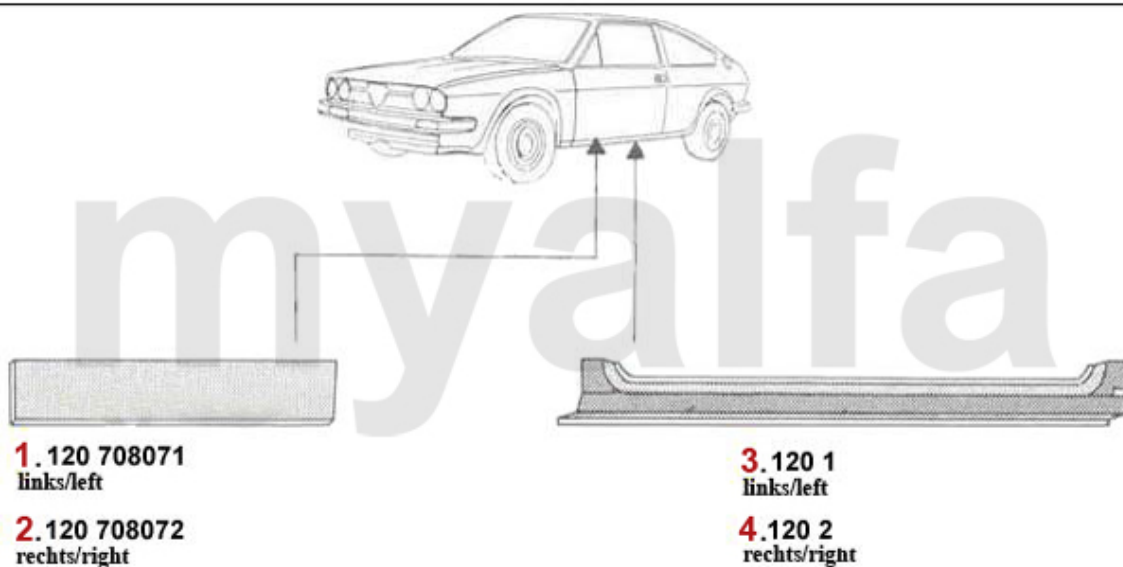

Reparaturbleche/Repair Panels Sud Sprint (902)

1	12008071	dørplade ydre venstre Sud Sprint	On request
2	12008072	dørplade ydre højre Sud Sprint	On request
3	1201	dørpanel venstre Sud Sprint	461,71 kr
4	1202	dørpanel højre Sud Sprint	461,71 kr