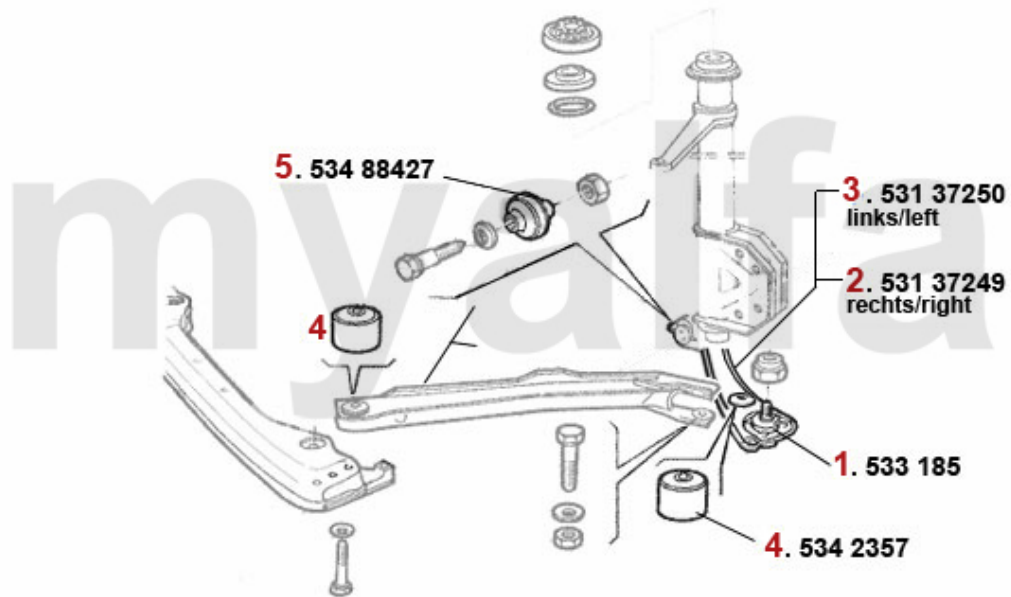

Aufhängung/Attachment Sud/Sprint vorne/front

1	533185	bærekugle Sud/Sprint	461,71 kr
2	53137249	svingarm for højre Arna Sud/Sp rint,33 (905)	On request
3	53137250	svingarm for venstre Arna Sud/Spr int,33 (905)	On request
4	5342357	bøsning bæream for Sud/Sprint, 33 (905/7)	74,31 kr
5	53488427	befæstigelses-bøsning til Querle nker am fjederben Sud,Arna,33	135,03 kr