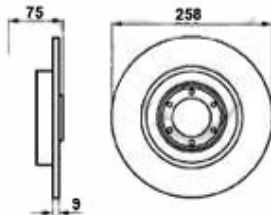

2. 610 100211
1982>
vorne/front