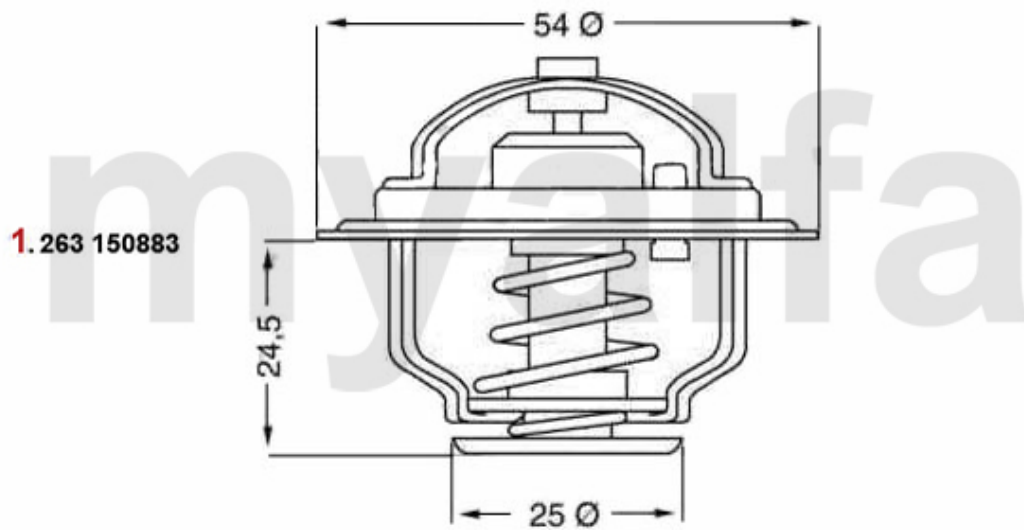

Termostat Sud/Sprint (901/2)

---

1 26350883 termostat Arna,Sud/Sprint,33 (905) 1.2/1.3

273,88 kr