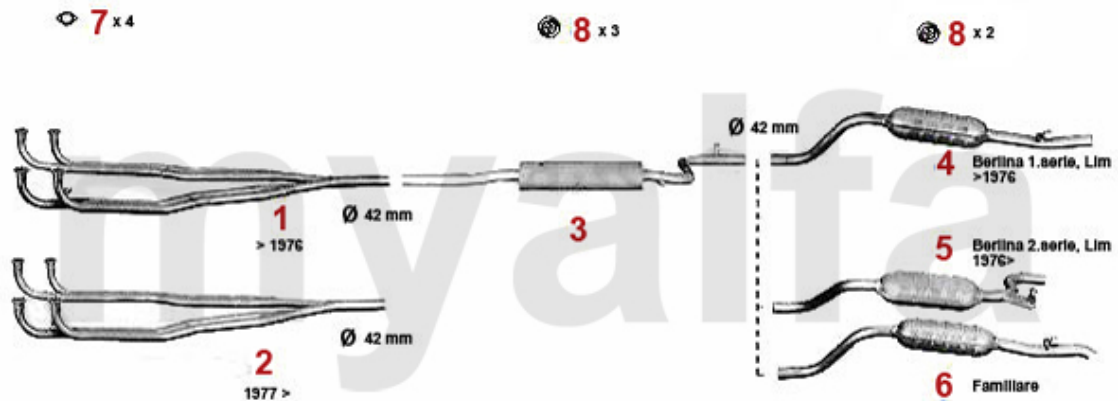

Abgasanlage/Exhaust System Sud Bj. >79

Alfasud

>1979

1	33105501	forrør Sud Berlina >76	2.026,87 kr
2	33106001	forrør Sud 1.2-1.5, Berlina 2.S 33 1.5 & QV (905), 1.4 ie. (907) Arna 1.2-1.3 årg. 83-87	On request
3	34106076	mellempotte Sud 1.3/ti & 1.5/t i/S 33 (905) 1.3, 1.5/QV, 1.7ie 33 (907) 1.4 & 1.7 ie	1.087,79 kr
4	35105507	bagpotte Sud Berlina 1. serie årg. >77	1.369,50 kr
5	35105707	bagpotte Sud Berlina 2.S årg. 77-79	1.142,55 kr
6	35105807	bagpotte Sud Familiare årg. >79	1.087,70 kr
7	38094405	udstødningsmanifoldpakning Arna, Sud/ Sprin t, 33 (905/7), 145/6 Boxer	30,55 kr
8	38091012	Gummi/udstødningophæng Diverse modeller	19,56 kr