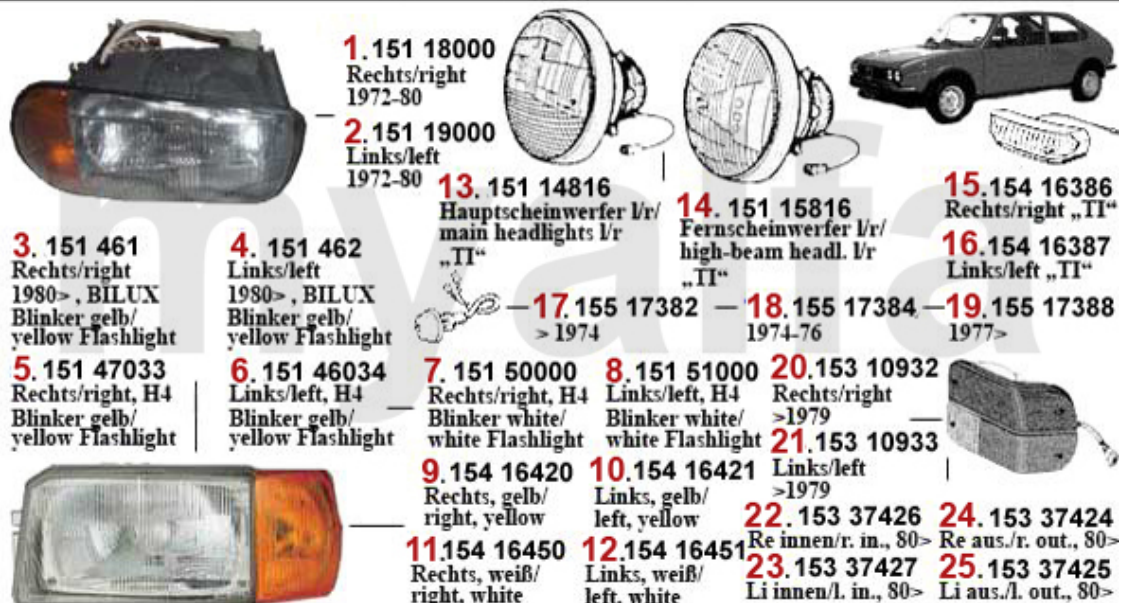

Beleuchtung/Lighting Sud (901)

1	15118000	forlygte højre Sud årg. 75 -80	2.026,77 kr
2	15119000	forlygte venstre Sud årg. 75- 80	On request
3	151461	forlygte højre Sud (901) årg. 80>,Bilux (incl. Blin kleuchte g elb)	On request
4	151462	forlygte venstre Sud (9 01) B j. 80>,Bilux (incl. Blin kleuchte ge lb)	On request
5	15147033	forlygte højre Sud (901) årg. 80> H4 (incl. Blinkle uchte gul)	On request
6	15146034	forlygte venstre Sud (9 01) B j. 80> H4 (incl. Blinkle uchte gul)	On request
7	15150000	forlygte højre Sud (901) årg. 80>,H4 (incl. Blinkle uchte hvid)	On request
8	15151000	forlygte venstre Sud (9 01) B j. 80>,H4 (incl. Blinkle uchte hvid)	On request
9	15416420	blinklys højre Sud 3.Serie	383,49 kr
10	15416421	blinklys venstre Sud 3. Serie	On request
11	15416450	blinklys højre Sud 3.Serie (hvid)	On request
12	15416451	blinklys venstre Sud 3.Serie (hvid)	On request
13	15114816	forlygte H/V (ydre) Sud Sprint årg. 77-83	931,25 kr
14	15115816	fjernlygte H/V (indvendig) Sud Sprint,årg. 77-83	On request
15	15416386	blinklys højre Sud ti årg. 77>	On request
16	15416387	blinklys venstre Sud ti årg. 77>	On request
17	15517382	blinklys Sud årg. >74	On request
18	15517384	blinklys Sud årg. 74-76	On request
19	15517388	blinklys Sud årg. 77>	On request
20	15310932	baglygte højre Sud (901) 1.Seri e	931,25 kr
21	15310933	baglygte venstre Sud (901) 1.Serie	931,25 kr
22	15337426	baglygte højre (indvendig) Sud 3.Se rie	On request
23	15337427	baglygte venstre (indvendig) Sud 3.Ser ie	On request
24	15337424	baglygte højre Sud (ydre) 3.Se rie	On request
25	15337425	baglygte venstre Sud (ydre) 3.Ser ie	On request