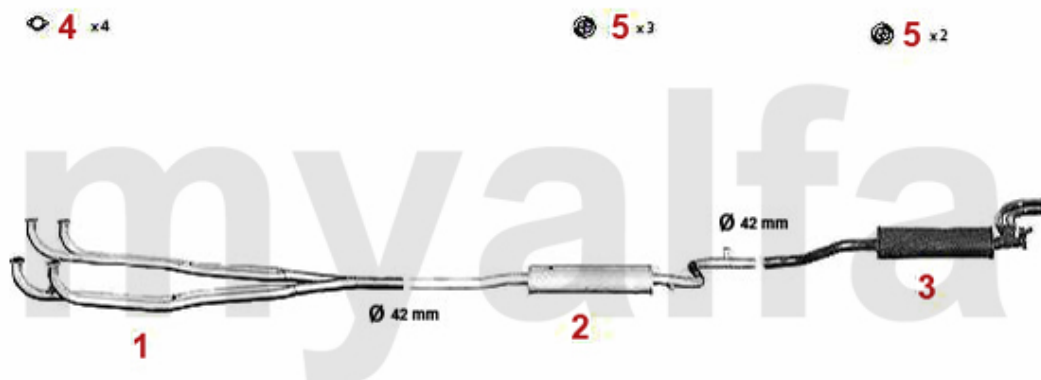

Abgasanlage/Exhaust System Sud Sprint 1.5 TI Bj. >84

ALFASUD 1.5 TI/SPRINT

10/'82-'84

1	33106301	forrør Sud/Sprint 1.5 ti Bj. 82-84, 33 (905 & 907) 1.3,1. 4 1.5/QV	2.152,03 kr
2	34106076	mellempotte Sud 1.3/ti & 1.5/t i/S 33 (905) 1.3,1.5/QV,1.7ie 33 (907) 1.4 & 1.7 ie	1.087,79 kr
3	35106097	bagpotte Sud/Sprint 1.5 ti årg. 82-87	1.792,10 kr
4	38094405	udstødningsmanifoldpakning Arna,Sud/ Sprin t,33 (905/7),145/6 Boxer	30,55 kr
5	38091012	Gummi/udstødningophæng Diverse modeller	19,56 kr