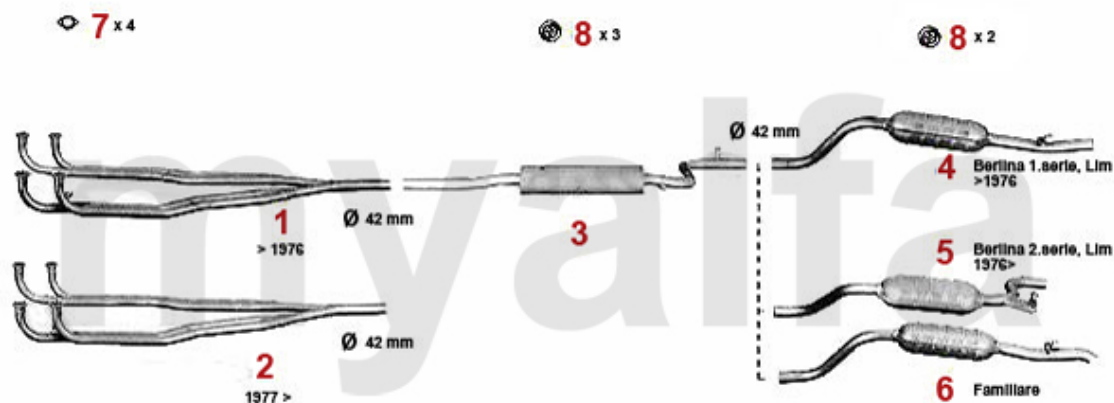

Abgasanlage/Exhaust System Sud Bj. >79

Alfasud

>1979

1	33105501	forrør Sud Berlina >76	2.026,87 kr
2	33106001	forrør Sud 1.2-1.5, Berlina 2.S 33 1.5 & QV (905), 1.4 ie. (907) Arna 1.2-1.3 årg. 83-87	On request
3	34106076	mellempotte Sud 1.3/ti & 1.5/t i/S 33 (905) 1.3, 1.5/QV, 1.7ie 33 (907) 1.4 & 1.7 ie	1.087,79 kr
4	35105507	bagpotte Sud Berlina 1. serie årg. >77	1.369,50 kr
5	35105707	bagpotte Sud Berlina 2.S årg. 77-79	1.142,55 kr
6	35105807	bagpotte Sud Familiare årg. >79	1.087,70 kr
7	38094405	udstødningsmanifoldpakning Arna, Sud/ Sprin t, 33 (905/7), 145/6 Boxer	30,55 kr
8	38091012	Gummi/udstødningophæng Diverse modeller	19,56 kr