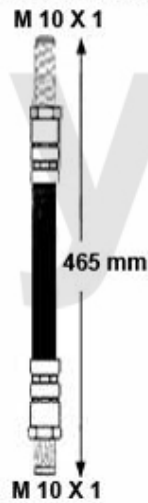

Bremsschlauch/Brake Hose Sud/Sprint

1. 676 510129
vorne/front
Bremsscheiben innen/
inside brakedisks

2. 676 517068
vorne/front
Bremsscheiben außen/
outside brakedisks

3. 676 516955
hinten/rear
-1.7/IE Sprint (902)