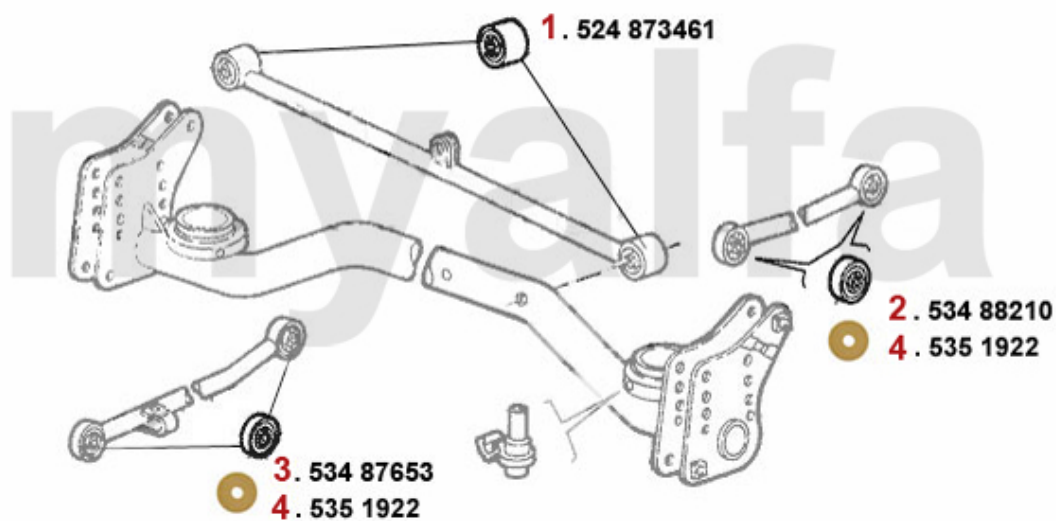

Aufhängung/Attachment Sud/Sprint hinten

1	52473461	<i>leje-bøsning Stabilisator bag Sud,33 alle benötigte stk zahl:2</i>	<i>On request</i>
2	53488210	<i>bøsning til forreste kabelstrebe Sud Arna,33</i>	<i>On request</i>
3	53487653	<i>bøsning til bagerste kabelstrebe Sud Arna,33</i>	<i>152,63 kr</i>
4	5351922	<i>inddækning f. bøsning stræberarm Sud/Sprint, 33 (905/7)</i>	<i>35,20 kr</i>