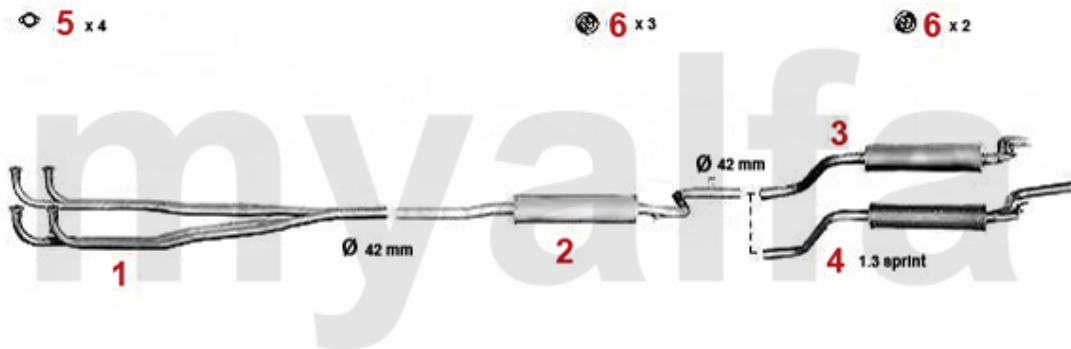

Abgasanlage/Exhaust System Sud Bj. 79-84

Alfasud (901) 1.2/1.3/1.5

1979-84

1	33106001	forrør Sud 1.2-1.5, Berlina 2.S 33 1.5 & QV (905), 1.4 ie. (907) Arna 1.2-1.3 årg. 83-87	On request
2	34106076	mellempotte Sud 1.3/ti & 1.5/t i/S 33 (905) 1.3, 1.5/QV, 1.7ie 33 (907) 1.4 & 1.7 ie	1.087,79 kr
3	35106007	bagpotte Sud/Sprint 1.2-1.5 årg. 79-84 33 1.3 55KW årg. 83-89 33 1.5 62KW årg. 83-85	1.248,15 kr
4	35111607	bagpotte Sud 1.3 Sprint årg. 79-84 33 1.3-1.5 årg. 12.84>	880,40 kr
5	38094405	udstødningsmanifoldpakning Arna, Sud/ Sprin t, 33 (905/7), 145/6 Boxer	30,55 kr
6	38091012	Gummi/udstødningophæng Diverse modeller	19,56 kr