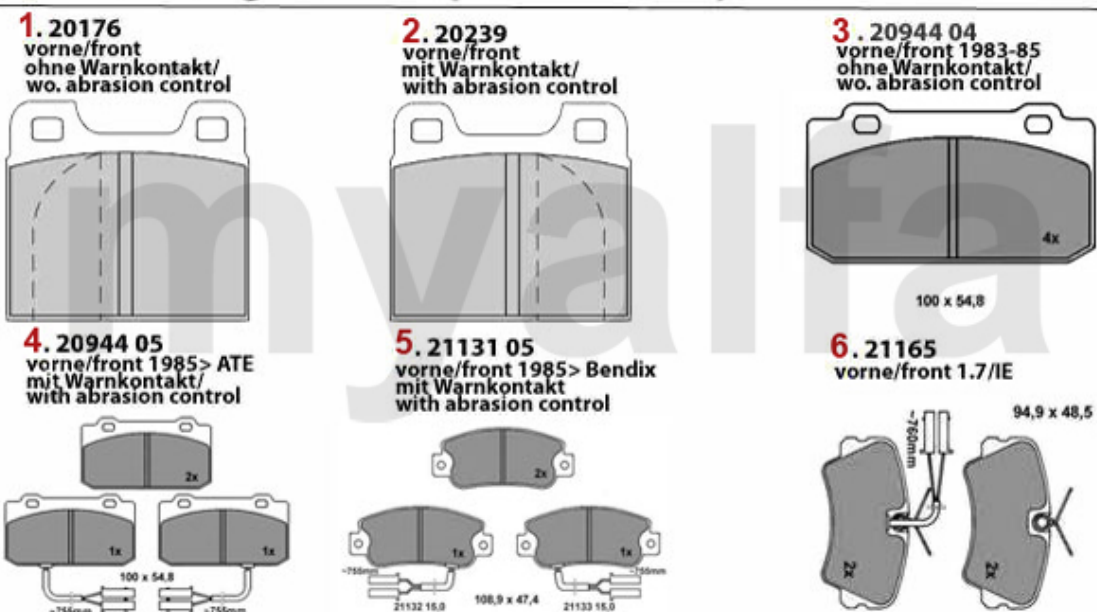

Bremstrommeln/Brakedrums Sud/Sprint

1 62080033 bremsetromle 33 (905) 1.2/1.3/ 1.5 årg. 83-89, Sud/Sprint 1.4 årg. 79-89

On request

2 62000038 bremsetromle Sud Sprint 1.7 ie qv

696,48 kr

Brembeläge/Brakepads Sud/Sprint vorne/front