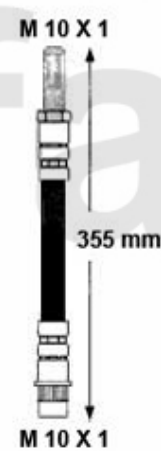

4. 676 516879
hinten/rear
+1.7/IE Sprint (902)