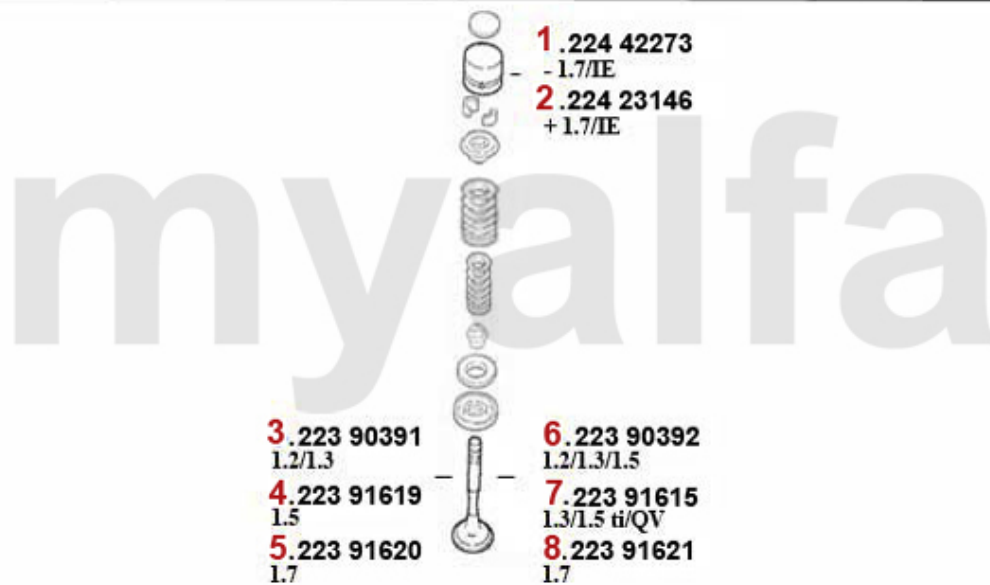

Ventiltrieb/Valve Train Sud/Sprint (901/2)

1	22442273	Hydrostødstang Sud/Sprint,33 (905) 1.2/1.3/1.5	On request
2	22423146	Hydrostødstang Sud/Sprint 33 (905/7), 145/6 1.4/1.6/1.7 ie	151,79 kr
3	22390391	Ventil-ind Boxer 1.2/1.3/1. 5 Arna,Sud/Sprint,33 (905)	257,49 kr
4	22391619	Ventil-ind Sud/Sprint 1.5 ti,33 (905) 1.5 QV	176,10 kr
5	22391620	Ventil-ind Sud Sprint 1.7 33 (905/7) 1.7 ie	155,71 kr
6	22390392	Ventil ud Boxer 1.2/1.3/1. 5 Arna,Sud/Sprint,33 (905)	246,50 kr
7	22391615	Ventil-ud Sud/Sprint,33 (905) 1.3 S/1.5 TI	241,01 kr
8	22391621	Ventil-ud Sud Sprint,33 (9 05/7) 1.7 8V	265,41 kr