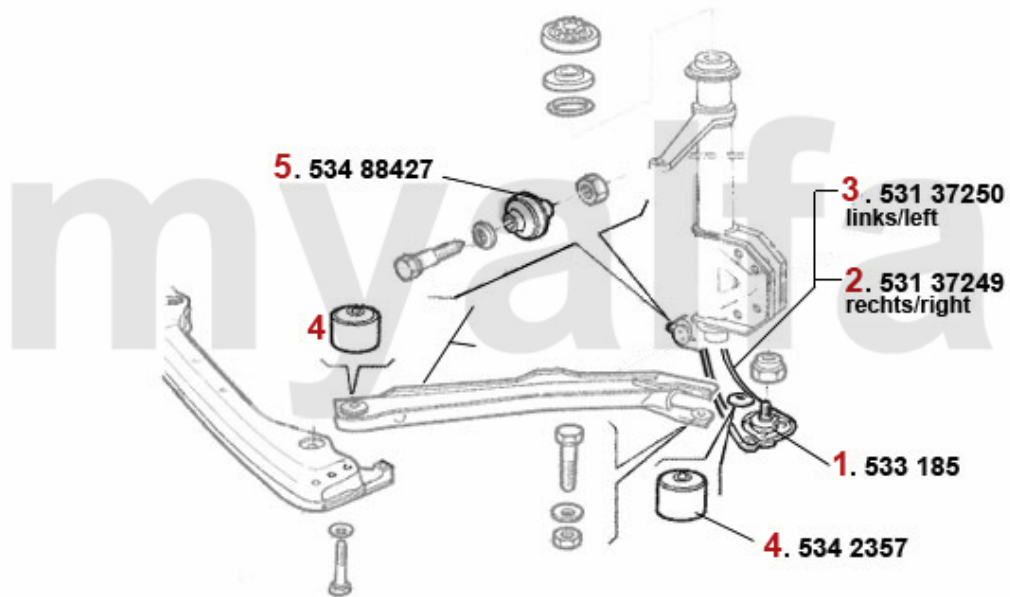

Aufhängung/Attachment Sud/Sprint vorne/front

1	533185	<i>bærekugle Sud/Sprint</i>	461,71 kr
2	53137249	<i>svingarm for højre Arna Sud/Sp rint,33 (905)</i>	On request
3	53137250	<i>svingarm for venstre Arna Sud/Spr int,33 (905)</i>	On request
4	5342357	<i>bøsning bæream for Sud/Sprint, 33 (905/7)</i>	74,31 kr
5	53488427	<i>befæstigelses-bøsning til Querle nker am fjederben Sud,Arna,33</i>	135,03 kr