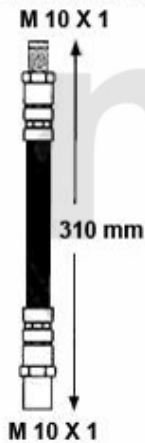

Bremsschlauch/Brake Hose Sud/Sprint

1. 676 510129
vorne/front
Bremsscheiben innen/
inside brakedisks

2. 676 517068
vorne/front
Bremsscheiben außen/
outside brakedisks

3. 676 516955
hinten/rear
-1.7/IE Sprint (902)