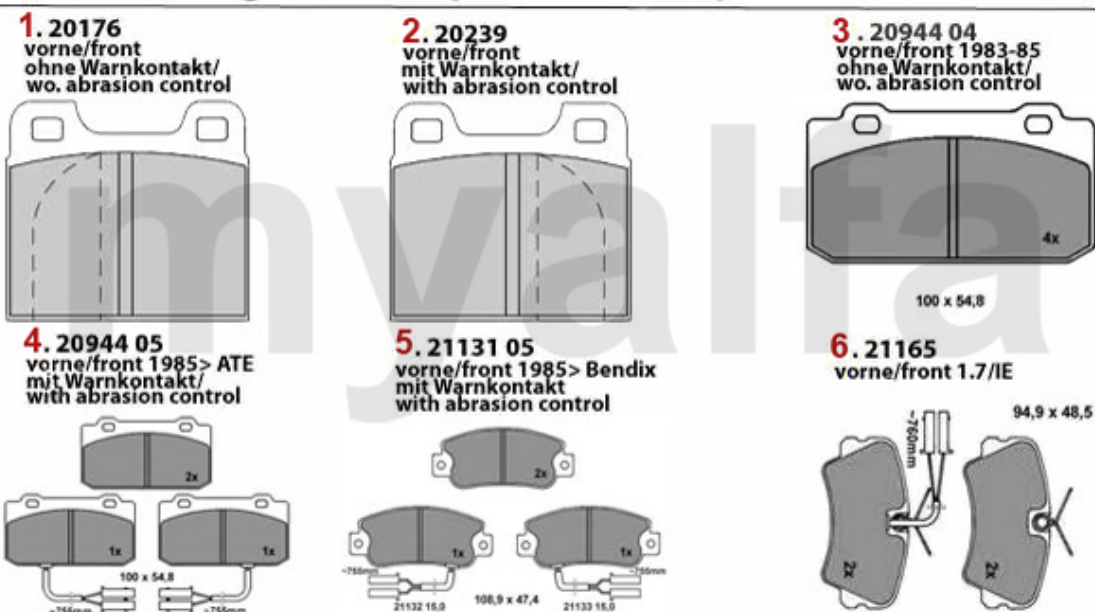

Bremstrommeln/Brakedrums Sud/Sprint

1 62080033 bremsetromle 33 (905) 1.2/1.3/ 1.5 årg. 83-89, Sud/Sprint 1.4 årg. 79-89

On request

2 62000038 bremsetromle Sud Sprint 1.7 ie qv

696,48 kr

Brembeläge/Brakepads Sud/Sprint vorne/front