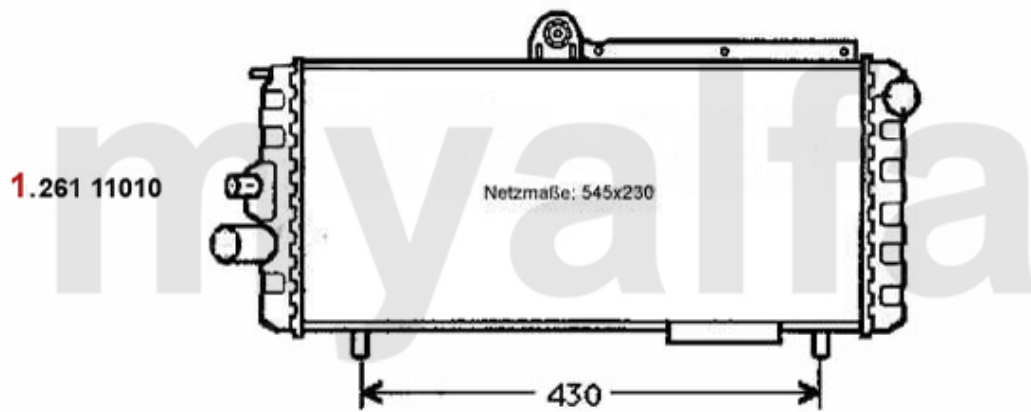

Kühler/Radiator Sud/Sprint (901/2)

---

1 26111010 køler 33 (905),Arna,Aud/ Sprint 1.2/1.3/1.5/1.7 årg. 73- 89

1.713,78 kr