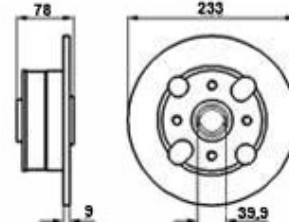

5. 610 100615
hinten/rear

1	6100204	bremeskive Sud/Sprint for 4-huls årg. >07.82	On request
2	6100211	bremeskive for Sud/Sprint 6-Loch årg. 07.82>	On request
3	61018611	bremeskive for 33 (905/7) 1.3 /1.4/ 1.5/1.7/ie/16V/4x4/QV Bj . 86-94	On request
4	6100751	bremeskive for 33 (907) 1.7/i e/16V 4x4/QV,Sud Sprint 1.7	502,41 kr
5	6100615	bremeskive bag Sud alle Sprint årg. >83	On request