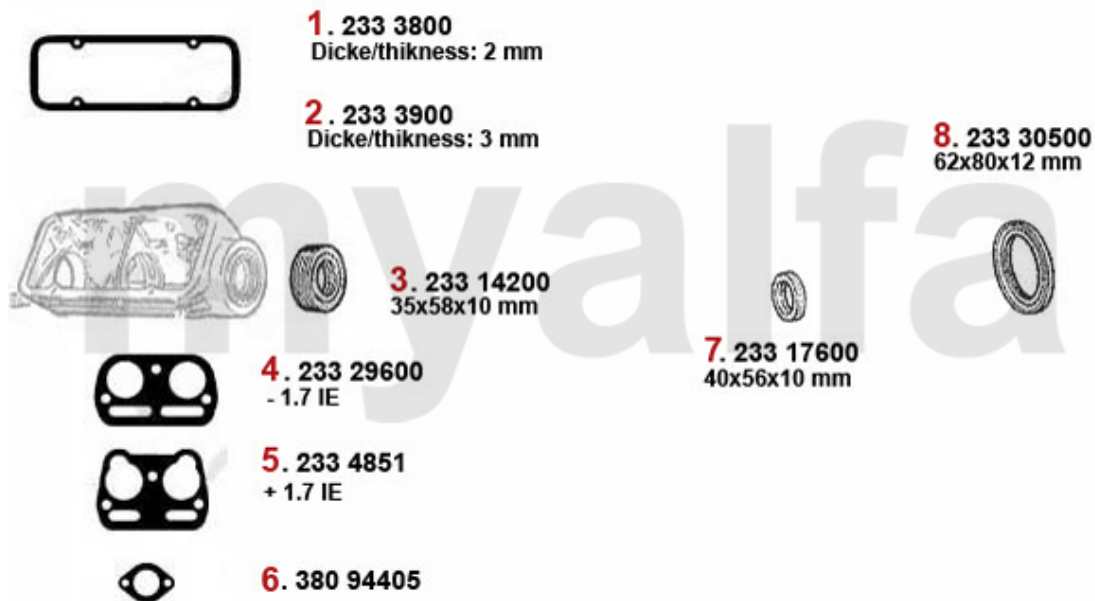

Dichtungen Motor/Gaskets Engine Sud/Sprint (901/2)

1	2333800	<i>Ventildækselpakning Arna,Sud/ Sprin t,33 (905/7),145/6 kork</i>	<i>On request</i>
2	2333900	<i>Ventildækselpakning Arna,Sud/ Sprin t,33 (905/7),145/6 kork gummiert</i>	<i>79,81 kr</i>
3	23314200	<i>Simmering knastaksel Arna,Sud /Sprint, 33 (905/7),145/6 Boxe r</i>	<i>116,59 kr</i>
4	23329600	<i>indsuggmanifoldpakning Boxer nedre</i>	<i>38,37 kr</i>
5	2334851	<i>indsuggmanifoldpakning Boxer nedre</i>	<i>111,75 kr</i>
6	38094405	<i>udstødningsmanifoldpakning Arna,Sud/ Sprin t,33 (905/7),145/6 Boxer</i>	<i>30,55 kr</i>
7	23317600	<i>Simmering krumtap for 40 /56/10 Arna,Sud/Sprint,33 (905 /7), 145/6 Boxer,155 TS 8V # 0</i>	<i>155,71 kr</i>
8	23330500	<i>Simmering krumtap bag (Schwung- skive) Arna,Sud/Spr int,33 (905/7) ,145/6 Boxer</i>	<i>309,08 kr</i>