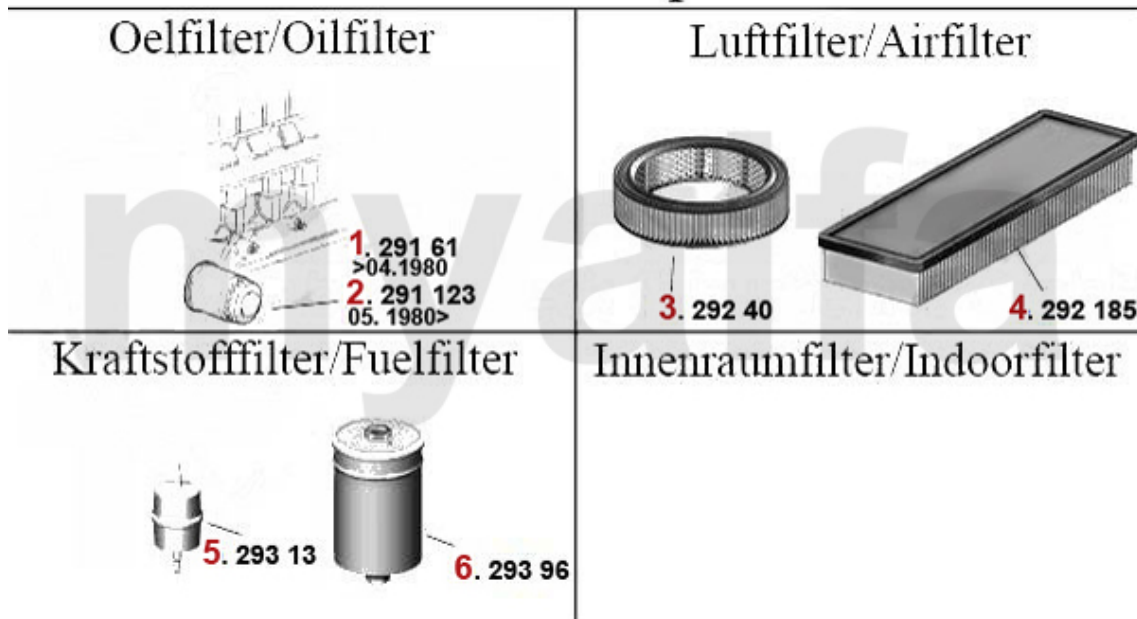

Filter Sud/Sprint

1	29161	oliefilter Sud/Sprint 1.2/1.3/ti ,/ SZ 3.0 V6 Anschraubfilter	100,95 kr
2	291123	oliefilter Arna,Sud/Sprint,33 (9 05/7) 116 6-cylinder/Turbo,75, 90, 33(905/7),155,164,/SZ An	85,68 kr
3	29240	Luftfilter Arna,Sud/Sprint,33 (905) 1.2/1.3/ti rund	155,71 kr
4	292185	Luftfilter 33 (905/7),145/6 Boxer kantet	On request
5	29313	brændstofilter diverse modeller (universal)	61,84 kr
6	29396	brændstof-Filter Sud/Sprint,3 3 (905/7),145/6,155,Anschraubp atrone	301,26 kr