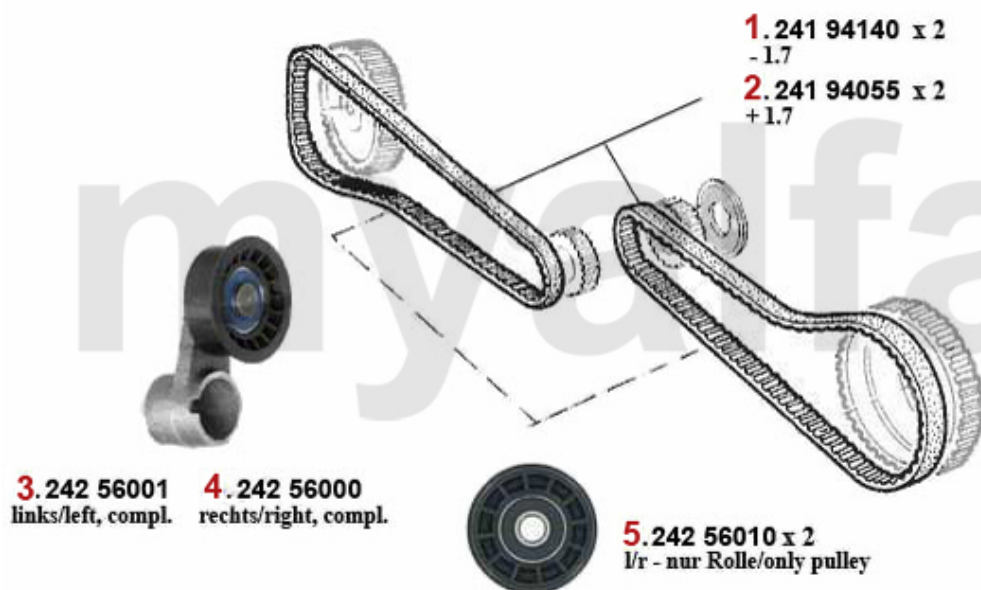

Zahnriemen/Timing Belt Sud/Sprint (901/2)

1	24194140	tandrem 098S170 Sud/Sprint, Arna, 33 (905/7) 1.3/1.5/1.7/i e/16V/QV/4x4 knastaksel	343,54 kr
2	24194055	tandrem 100S170 33 (905/7) 1.3/ 1.5/1.7/ie/16V/QV,145/6 1 .4/1.6 ie knastaksel	155,71 kr
3	24256001	remspænder tandrem venstre Arna, Sud/Sprint,33,145/6	508,65 kr
4	24256000	remspænder tandrem højre Arna, Sud/Sprint,33,145/6	618,26 kr
5	24256010	remspænder tandrem 33 145/6 1.7 ie 16V (kun rulle)	277,79 kr