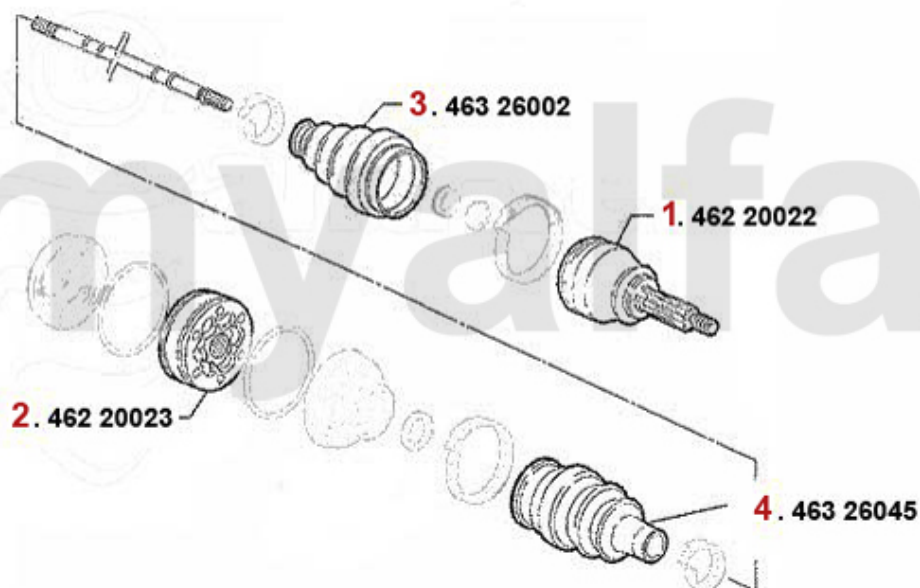

Antriebswelle/Driveshaft Sud (901)

1	46220022	<i>drivled ydre Sud årg. 72-84</i>	<i>On request</i>
2	46220023	<i>drivled indvendig Sud/Sprint, A rna, 33 (905/7)</i>	<i>931,25 kr</i>
3	46326002	<i>Achsmachetn udvendig sud 1.2/ti 1.3/ti, 1.5ti årg. 72-84</i>	<i>154,96 kr</i>
4	46326045	<i>manchetsæt drivled indvendig 33(9 05/7) 1.3/1.4ie/1.5/QV, 1.7ie/Q V/16V, 1.8TD Sud/Sprint 1.2/ti,</i>	<i>241,38 kr</i>