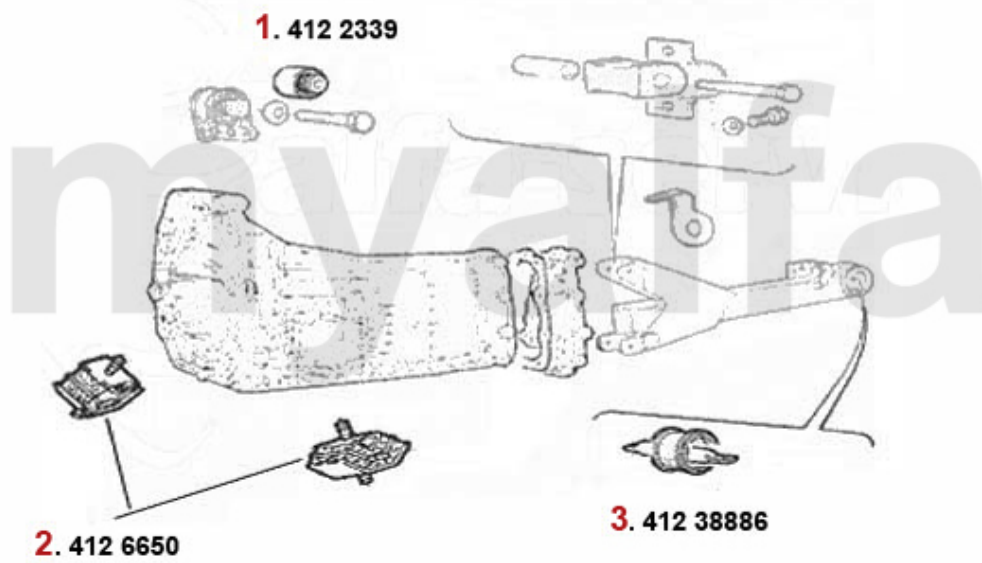

Getriebeaufhängung/Gear Mount Sud/Sprint (901/2)

1	4122339	gearkasseophængs-bøsning for 33,Arna,Sud/Sprint	On request
2	4126650	gearkasseophæng Sud/Sprint,Arna 33 (905/7)	On request
3	41238886	Gummileje gearkasseophæng bag Sud,Arna,33 (905/7)	On request