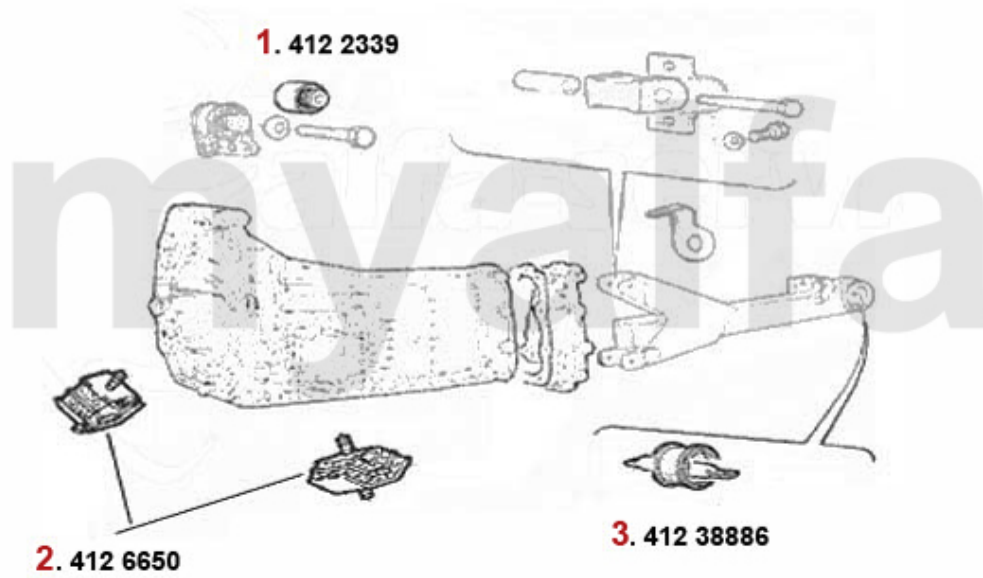

Getriebeaufhängung/Gear Mount Sud/Sprint (901/2)

1	4122339	gearkasseophængs-bøsning for 33,Arna,Sud/Sprint	On request
2	4126650	gearkasseophæng Sud/Sprint,Arna 33 (905/7)	On request
3	41238886	Gummileje gearkasseophæng bag Sud,Arna,33 (905/7)	On request