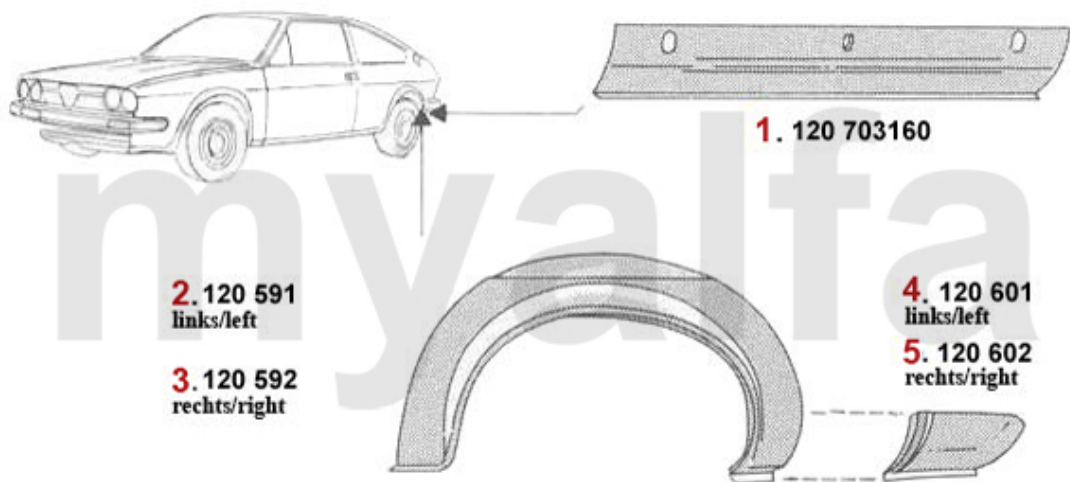

Repararturbleche/Repair Panels Sud Sprint (902)

1	12003160	Abschlußblik Sud årg.79> /Sprint	On request
2	120591	skærm bag venstre Sud Sprint	461,71 kr
3	120592	skærm bag højre Sud Sprint	461,71 kr
4	120601	tilslutningspanel venstre Sud Sprint	On request
5	120602	tilslutningspanel højre Sud Sprint	On request