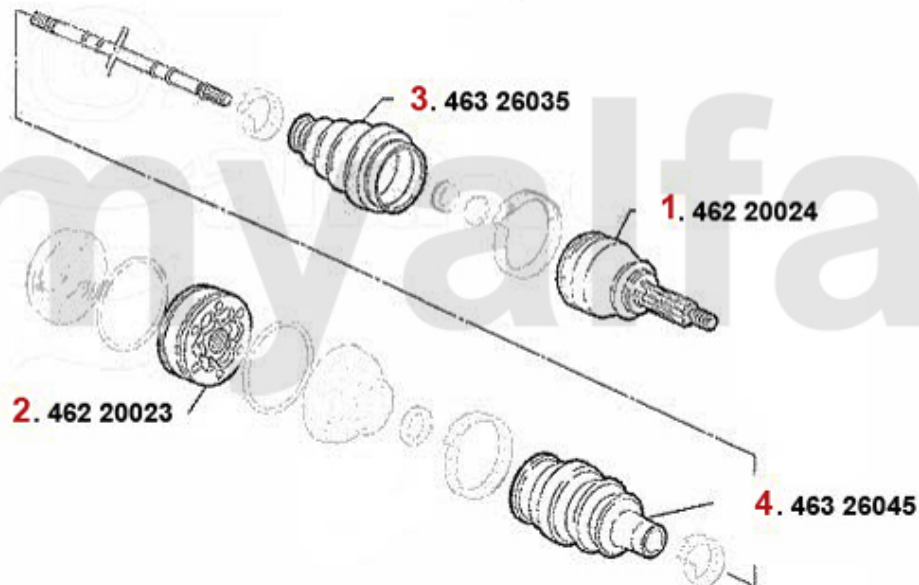

Antriebswelle/Driveshaft Sud Sprint (902)

1	46220024	<i>drivled ydre Sud/Sprint 1.3/1.5 ti</i>	<i>On request</i>
2	46220023	<i>drivled indvendig Sud/Sprint, A rna, 33 (905/7)</i>	<i>931,25 kr</i>
3	46326035	<i>manchetsæt drivled ydre Sud/ Sprint 1.3/1.5 ti årg. 80-87</i>	<i>199,57 kr</i>
4	46326045	<i>manchetsæt drivled indvendig 33(9 05/7) 1.3/1.4ie/1.5/QV,1.7ie/Q V/16V,1.8TD Sud/Sprint 1.2/ti,</i>	<i>241,38 kr</i>