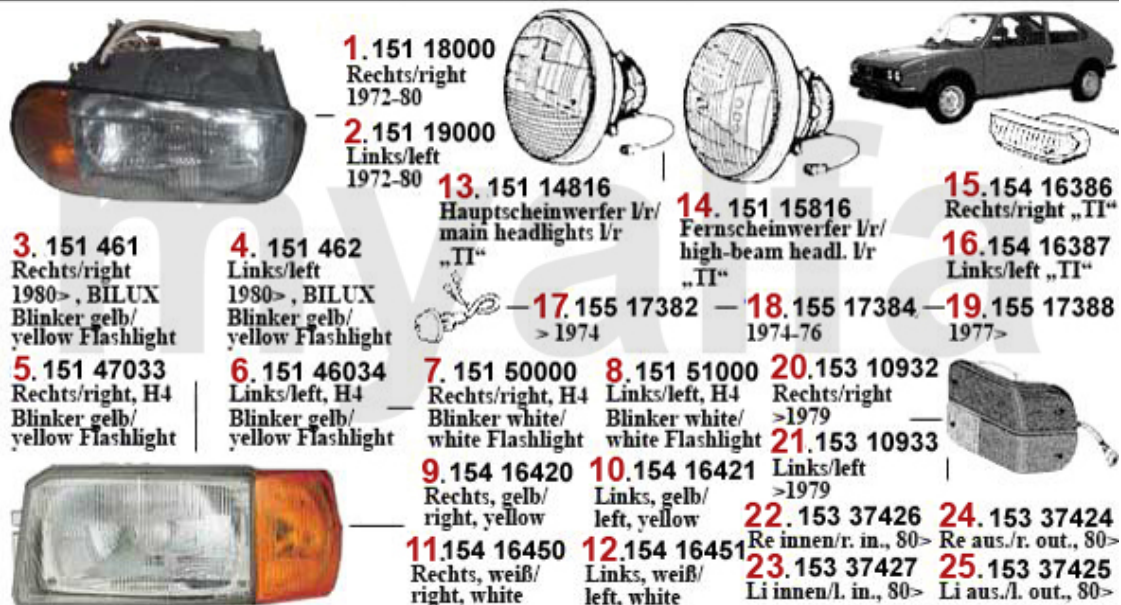

Beleuchtung/Lighting Sud (901)

1	15118000	forlygte højre Sud årg. 75 -80	2.026,77 kr
2	15119000	forlygte venstre Sud årg. 75- 80	On request
3	151461	forlygte højre Sud (901) årg. 80>,Bilux (incl. Blin kleuchte g elb)	On request
4	151462	forlygte venstre Sud (9 01) B j. 80>,Bilux (incl. Blin kleuchte ge lb)	On request
5	15147033	forlygte højre Sud (901) årg. 80> H4 (incl. Blinkle uchte gul)	On request
6	15146034	forlygte venstre Sud (9 01) B j. 80> H4 (incl. Blinkle uchte gul)	On request
7	15150000	forlygte højre Sud (901) årg. 80>,H4 (incl. Blinkle uchte hvid)	On request
8	15151000	forlygte venstre Sud (9 01) B j. 80>,H4 (incl. Blinkle uchte hvid)	On request
9	15416420	blinklys højre Sud 3.Serie	383,49 kr
10	15416421	blinklys venstre Sud 3. Serie	On request
11	15416450	blinklys højre Sud 3.Serie (hvid)	On request
12	15416451	blinklys venstre Sud 3.Serie (hvid)	On request
13	15114816	forlygte H/V (ydre) Sud Sprint årg. 77-83	931,25 kr
14	15115816	fjernlygte H/V (indvendig) Sud Sprint,årg. 77-83	On request
15	15416386	blinklys højre Sud ti årg. 77>	On request
16	15416387	blinklys venstre Sud ti årg. 77>	On request
17	15517382	blinklys Sud årg. >74	On request
18	15517384	blinklys Sud årg. 74-76	On request
19	15517388	blinklys Sud årg. 77>	On request
20	15310932	baglygte højre Sud (901) 1.Seri e	931,25 kr
21	15310933	baglygte venstre Sud (901) 1.Serie	931,25 kr
22	15337426	baglygte højre (indvendig) Sud 3.Se rie	On request
23	15337427	baglygte venstre (indvendig) Sud 3.Ser ie	On request
24	15337424	baglygte højre Sud (ydre) 3.Se rie	On request
25	15337425	baglygte venstre Sud (ydre) 3.Ser ie	On request