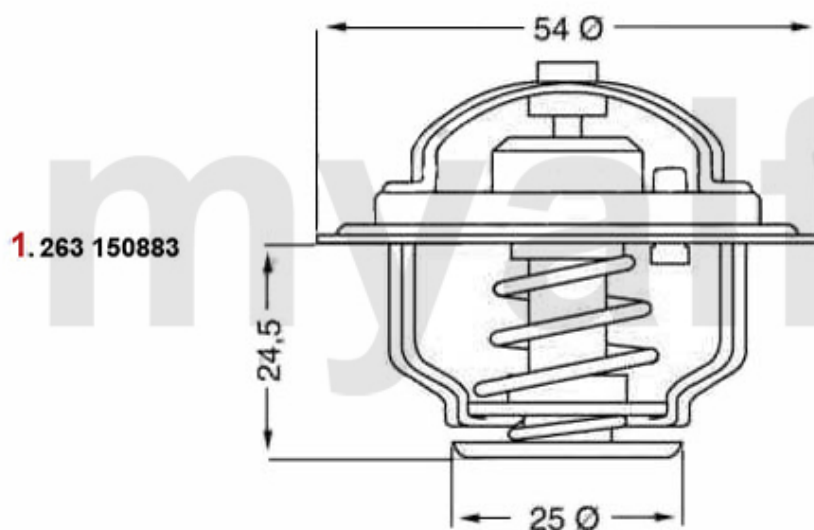

Termostat Sud/Sprint (901/2)

---

1 26350883 termostat Arna,Sud/Sprint,33 (905) 1.2/1.3

273,88 kr