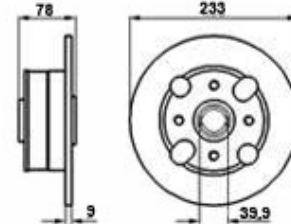

1	6100204	bremsskive Sud/Sprint for 4-huls årg. >07.82	On request
2	6100211	bremsskive for Sud/Sprint 6-Loch årg. 07.82>	On request
3	61018611	bremsskive for 33 (905/7) 1.3 /1.4/ 1.5/1.7/ie/16V/4x4/QV Bj . 86-94	On request
4	6100751	bremsskive for 33 (907) 1.7/i e/16V 4x4/QV,Sud Sprint 1.7	502,41 kr
5	6100615	bremsskive bag Sud alle Sprint årg. >83	On request