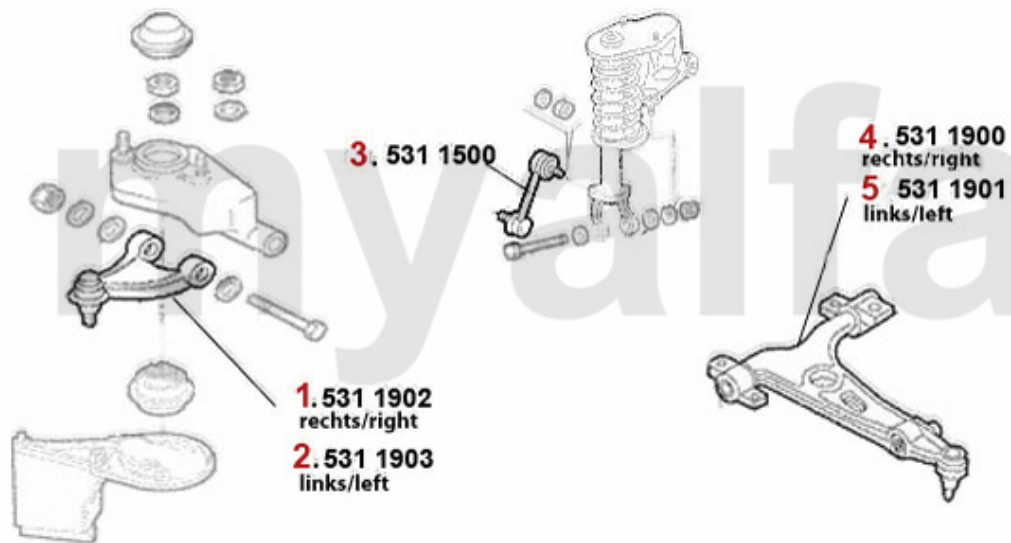

Aufhängung/Attachment 147 vorne/front

1	5311902	bæream højre øvre 147 156 alu	589,30 kr
2	5311903	bæream venstre øvre 147,156 alu	589,30 kr
3	5231500	krængningsstabilisator front e for 147.156	On request
4	5311900	bæream højre nedre 147 156 stål geschmiedet	978,19 kr
5	5311901	bæream venstre nedre 147 156 stål geschmiedet	978,19 kr