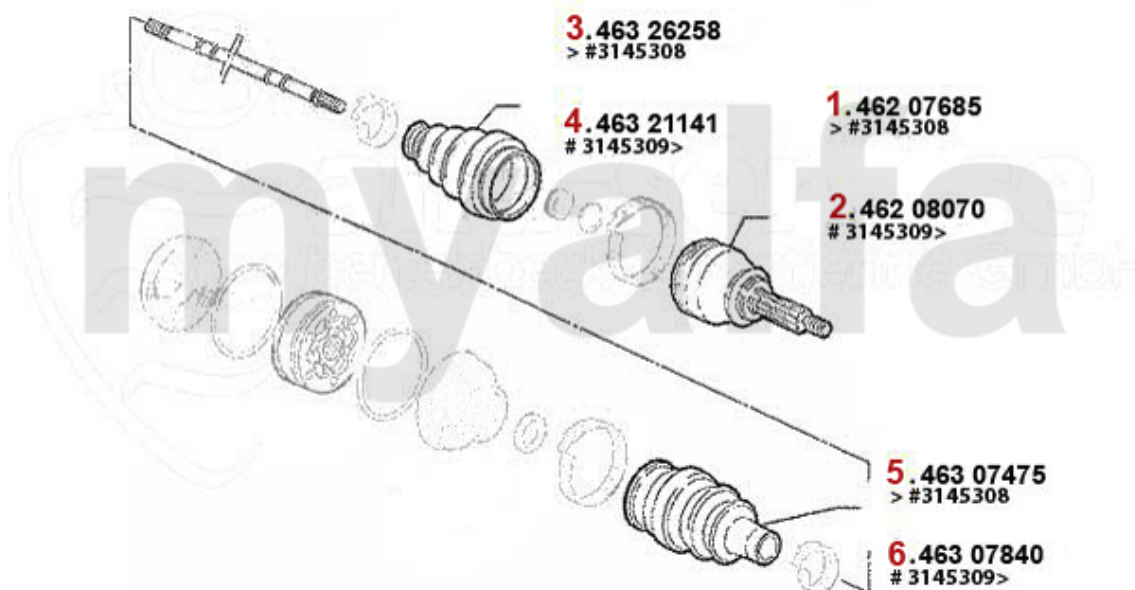

Antriebswelle/Driveshaft 147 1.9 JTD 16V

1	4627685	drivled ydre 147 1.9 JTD 8 V (85KW)/16V (103KW) > #314530 8	1.526,04 kr
2	4628070	drivled ydre 147 1.9 JTD 8 V (85KW)/16V (103KW) # 3145308 >	1.248,15 kr
3	46326258	manchetsæt drivled indvendig 155 2.5td spider/gtv (916) 3.0 V6/ 24V	241,85 kr
4	46321141	manchetsæt drivled udvendig 166 alle 6-cylinder/JTD 10V	230,86 kr
5	46307475	manchetsæt drivled indvendig 147 1.9 JTD 16V,156/SW V6 24V	230,86 kr
6	46307840	manchetsæt drivled indvendig 147 1.9 JTD # 3145308>	200,31 kr