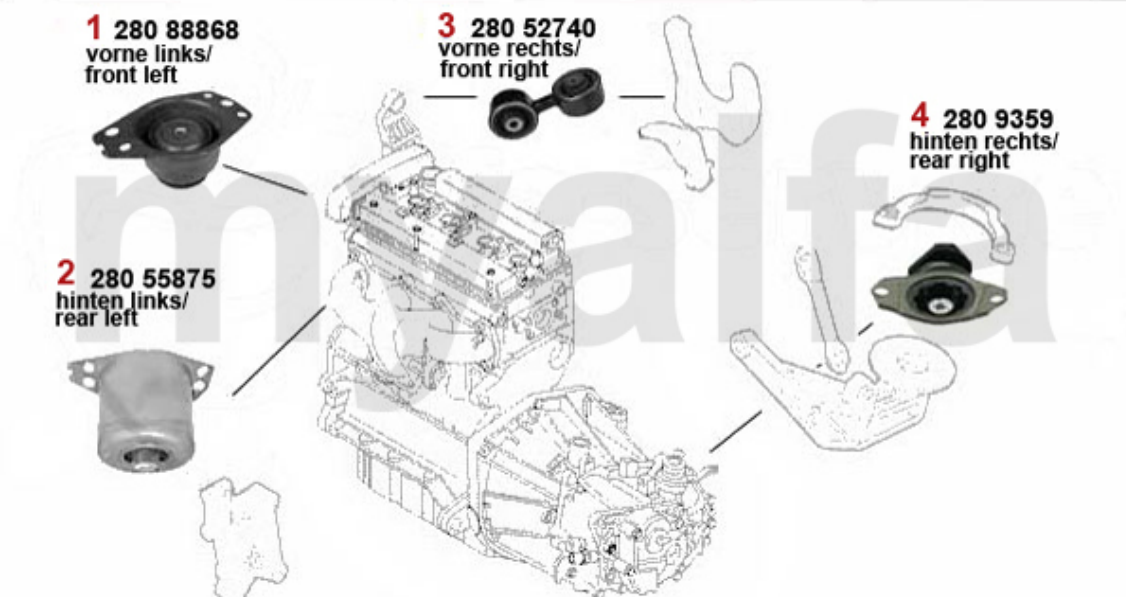

Motorlager/Engine Mount 147 GTA

4	2809359	motorophæng bag 147,155,156	383,49 kr
1	28088868	motorophæng VF 147,156,Nuovo GT 3.2 V6 24V/GTA	On request
2	28055875	motorophæng 147,156,Nuovo GT 3.2 V6 24V/GTA	On request
3	28052740	motorophæng 147,156,Nuovo GT V6 24V/GTA	375,67 kr