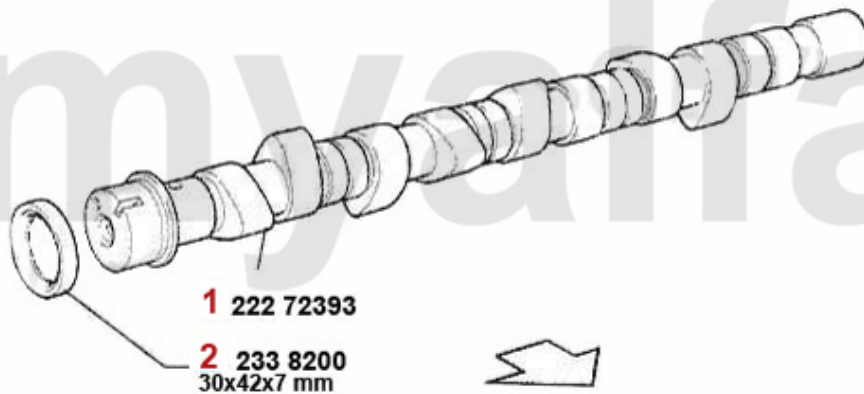

Nockenwelle/Camshaft 147 1.9 JTD 8V

2	2338200	<i>Simmering knastaksel 145/6,15 5,156,gtv/ spider(916),166 div erse årg. 96-01</i>	136,99 kr
1	22272393	<i>knastaksel 147,156 1.9 JTD 8V</i>	1.839,03 kr