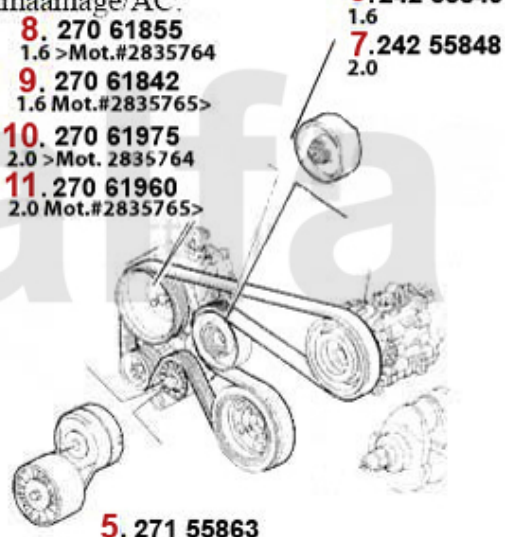

# Keilriemen/V-Belt 147

ohne/without  
Klimaanlage/AC:

mit/with  
Klimaanlage/AC:

- 1. 270 61045**  
1.6 >Mot.#2835764
- 2. 270 61020**  
1.6 Mot.#2835765>
- 3. 270 61082**  
2.0 >Mot. 2835764
- 4. 270 61062**  
2.0 Mot.#2835765>