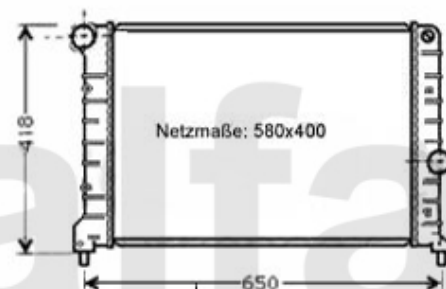

2. 261 42843
System: Denso

1 26143393 køler 147 JTD 8/16V Kølssystem: Valeo

3.082,53 kr

2 26142843 køler 147,Nuovo GT JTD 8/16V Kølssystem: Denso

1.407,03 kr