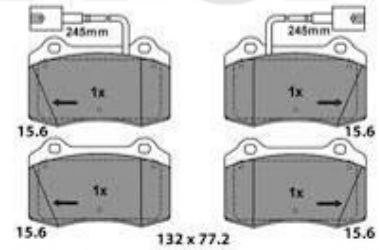

# Brembeläge/Brakepads 147 vorne/front

**1. 23140**  
1.6, 76 KW, >#3021489

**2. 23289**  
1.6, 88KW/2.0/JTD

**3. 62239**  
GTA >10.2003

**4. 62692**  
GTA 11.2003>

<b>1</b>	<b>23119305</b>	<b>SBB for med WE 147 1.6 16V TS 1 56 1.6/1.8/16V TS/1.9 JTD årg. 09.97-10.00</b>	<b>Bremssystem: Ate</b>	<b>500,83 kr</b>
<b>2</b>	<b>23219305</b>	<b>SBB for med WE 145/6 1.8/2.0/16 V/TS/ QV årg. 01.97&gt;,147 1.6/2.0/16V/TS</b>	<b>Bremssystem: Ate</b>	<b>547,02 kr</b>
<b>3</b>	<b>62239</b>	<b>SBB for 147/156 GTA årg. &gt;10.03</b>		<b>683,17 kr</b>
<b>4</b>	<b>62692</b>	<b>SBB for 147/156 GTA årg. 10.03&gt;</b>		<b>751,24 kr</b>