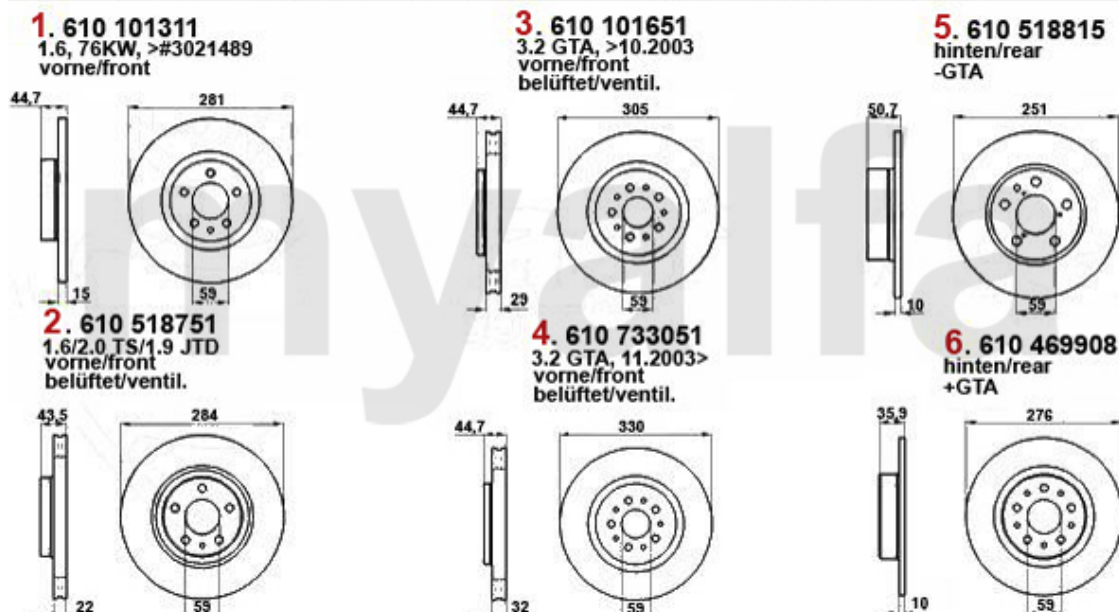

Bremsscheiben/Brakedisks 147

1	61001311	bremsskive for 147 1.6 16V TS 156 1.6/1.8/16V TS/1.9 JTD	On request
2	61018751	bremsskive for 147 1.6/2.0 16 V TS/ 1.9 JTD årg. 01.01>,156 2 .0/16V TS/ JTS/2.5 V6 24V/1.9/	586,87 kr
3	61001651	bremsskive for 147/156 GTA gt v/spi der (916) 3.0/3.2 V6 24V	683,17 kr
4	61033051	bremsskive for GTA 147 årg. 03>, 156 årg. 02>, Nuovo GT	1.244,24 kr
5	61018815	bremsskive bag 147 1.6/2.0 16 V TS 156 1.6/1.8/2.0 16V TS/2. 5 V6 24V/ 1.9/2.4 JTD, 164/Sup	554,09 kr
6	61069908	bremsskive bag 147 GTA, 156 med Sport-Kit, Nuovo GT	539,94 kr