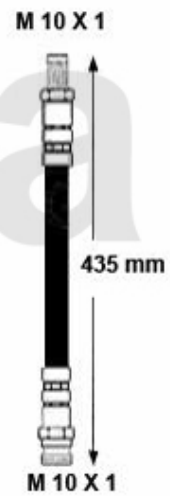

# Bremsschlauch/Brake Hose 147

**1. 676 511665**  
vorne/front  
-GTA

**2. 676 674858**  
vorne/front  
+GTA

**3. 676 511666**  
hinten/rear

**1 67611665** *bremseslange for 147/156*

*On request*

**2 67674858** *bremseslange VA 147/156/Nuovo GT 3.2 GTA*