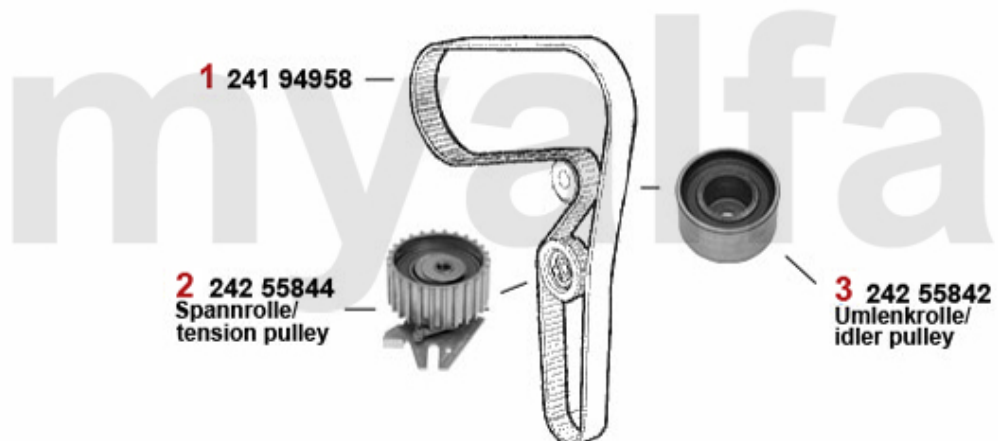

Zahnriemen/Timingbelt 147 1.9 JTD 16V

2	24255844	remspænder tandrem 145/6/7 156 166 1.9 & 2.4 JTD	On request
3	24255842	lejerulle tandrem 145/6/7/156 166 1.9 & 2.4 JTD	254,32 kr
1	24194958	tandrem 147,156,166,Nuovo GT JTD 16/20V	457,80 kr