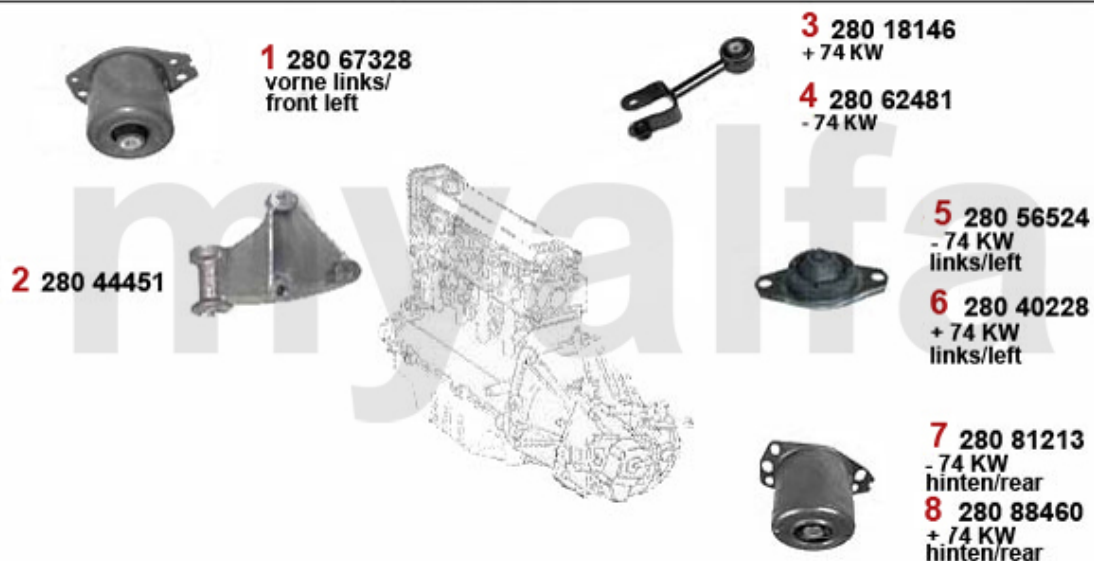

Motorlager/Engine Mount 147 JTD

1	28067328	<i>motorophæng VF 145/6,147,156 Nouvo GT JTD</i>	875,65 kr
2	28044451	<i>motorophæng 147,156,Nuovo GT 1.9 JTD 8/16V</i>	853,03 kr
3	28018146	<i>motorophæng 147 1.9 JTD (CF3) 74 KW</i>	On request
4	28062481	<i>motorophæng 145/6,147,156 Nuovo GT 1.9 JTD</i>	1.526,04 kr
5	28056524	<i>motorophæng hi. 145/6 årg. 99>,1 47, 156,Nuovo GT 1.9 JTD 8/16V</i>	442,16 kr
6	28040228	<i>motorophæng venstre 147 1.9 JTD 8V 74 KW</i>	1.009,48 kr
7	28081213	<i>motorophæng VB 145/6,147,156 Nuovo GT</i>	521,97 kr
8	28088460	<i>motorophæng 145/6,147(74KW) 155,156, gtv/spider (916)</i>	1.557,33 kr