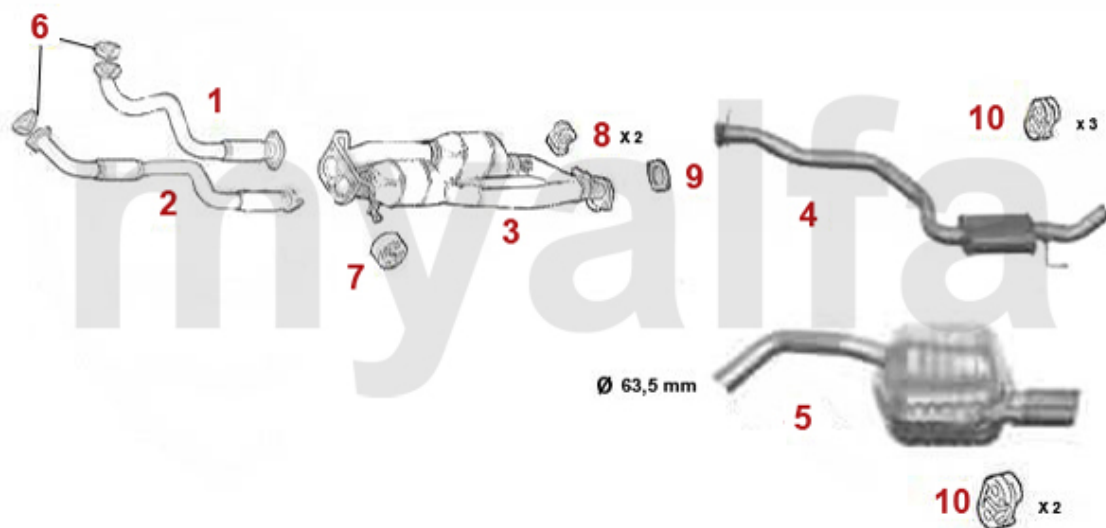

Abgasanlage/Exhaust System 147 GTA

147 3.2 GTA, 3179 ccm, 184 KW

2003>

1	33169658	forrør H 147,156,gtv/spid er (916),Nuovo GT V6 24V CF3/G TA	On request
2	33169659	forrør V 147,156,gtv/spid er (916), Nuovo GT V6 24V CF3/ GTA	4.757,94 kr
3	32178321	Katalysator 147 GTA	On request
4	3413539	mellempotte 147 GTA	4.343,16 kr
5	3513540	bagpotte 147 GTA	3.905,01 kr
6	38069665	pakning forrør 147,156 166, Nouvo GT V6 24V/GTA	147,88 kr
7	38075717	Gummi/udstødningophæng 147 156, 166,Nuovo GT	100,20 kr
8	38091143	Gummi/udstødningophæng spider/gtv (916),156,166	28,59 kr
9	38094484	pakning VSD/Kat Diverse	97,78 kr
10	38091066	Gummi/udstødningophæng 147/156	30,55 kr