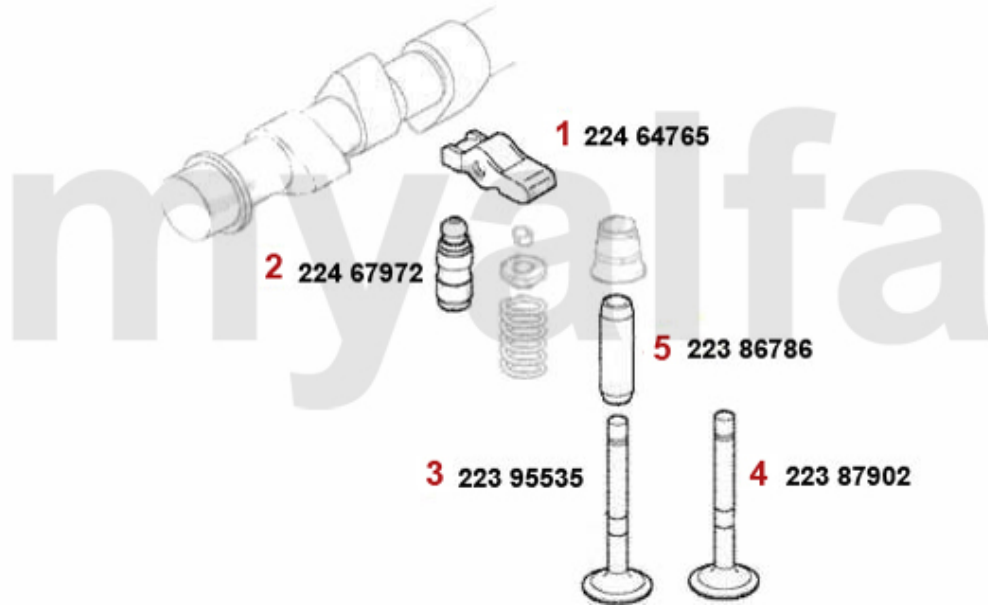

Ventiltrieb/Valvetrain 147 1.9 JTD 16V

1	22464765	vippearm 147,156,166,Nuovo GT JTD 16/20V	195,66 kr
2	22467972	Stødstang 147,156,166,Nuovo GT JTD 16/20V	On request
3	22395535	Ventil-ind 147,156,166 Nuovo GT JTD 16/20V	148,72 kr
4	22387902	Ventil-ud 147,156,166 Nuovo GT JTD 16/20V	157,29 kr
5	22386786	ventilstyr in-/ud 147 156, 166,Nuovo GT JTD 16/20V	104,86 kr