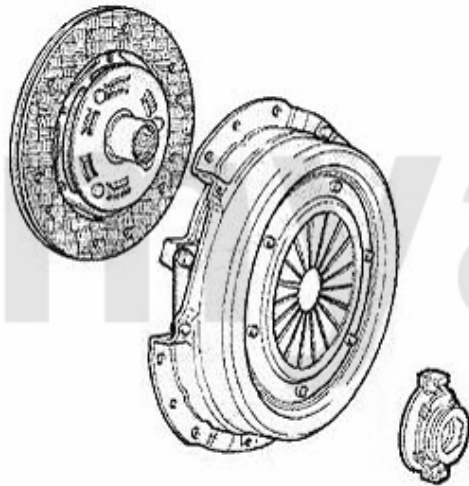

# Kupplungs-Kit/Clutch Set 147 1.9 JTD 8V

**1. 431 734802**  
Ø 230 mm  
74 KW

**2. 431 739539**  
Ø 235 mm  
85 KW

**1 43134802** *koblings-Kit 147 1.9 JTD 8V 74 KW*

**2.003,40 kr**

**2 43139539** *koblings-Kit 156/SW,166 1.9/2 .4 JTD 8/10V,147 1.9 JTD 8V 85 KW*