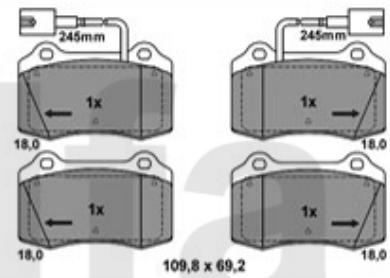

# Brembeläge/Brakepads 147 vorne/front

**1. 23140**  
1.6, 76 KW, >#3021489

**2. 23289**  
1.6, 88KW/2.0/JTD

**3. 62239**  
GTA >10.2003

**4. 62692**  
GTA 11.2003>

<b>1</b>	<b>23119305</b>	<b>SBB for med WE 147 1.6 16V TS 1 56 1.6/1.8/16V TS/1.9 JTD årg. 09.97-10.00</b>	<b>Bremssystem: Ate</b>	<b>500,83 kr</b>
<b>2</b>	<b>23219305</b>	<b>SBB for med WE 145/6 1.8/2.0/16 V/TS/ QV årg. 01.97&gt;,147 1.6/2.0/16V/TS</b>	<b>Bremssystem: Ate</b>	<b>547,02 kr</b>
<b>3</b>	<b>62239</b>	<b>SBB for 147/156 GTA årg. &gt;10.03</b>		<b>683,17 kr</b>
<b>4</b>	<b>62692</b>	<b>SBB for 147/156 GTA årg. 10.03&gt;</b>		<b>751,24 kr</b>