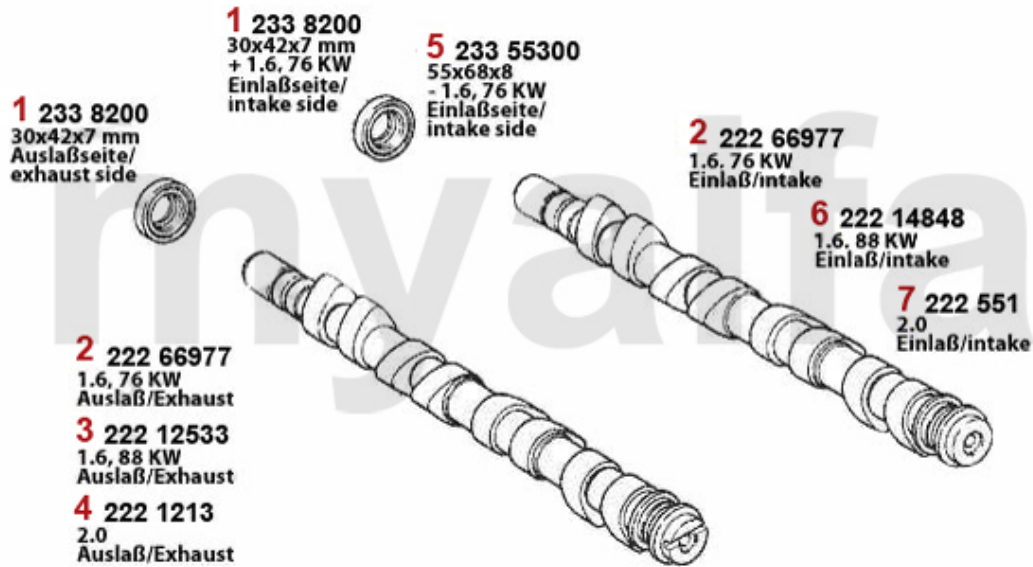

Nockenwelle/Camshaft 147 TS

1	2338200	Simmering knastaksel 145/6,15 5,156,gtv/ spider(916),166 div erse årg. 96-01	136,99 kr
2	22266977	knastaksel (ind/ud) 147 1.6 TS 76 KW	On request
3	22212533	knastaksel (ud) 145/6 147,155, 156 1.4/1.6 TS 16V	On request
4	2221213	knastaksel (ud) 145/6 2.0 TS 16 V årg. >96,145/6 1.8 TS 1 6V årg. 96>, 147 2.0 TS 16V,155	On request
5	23355300	Simmering knastaksel 145/6,15 5,156 1.6,1.7,1.8,2.0 16V TS	140,06 kr
6	22214848	knastaksel 145/6 1.6 TS 16V # 1650 88>, 156 1.6 TS 16V #843 40>	2.261,63 kr
7	222551	knastaksel (ind) 145/6 2.0 TS 1 6V årg. >96,145/6 1.8 TS 16V årg. 96>,147 2.0 TS 16V,15	3.357,16 kr