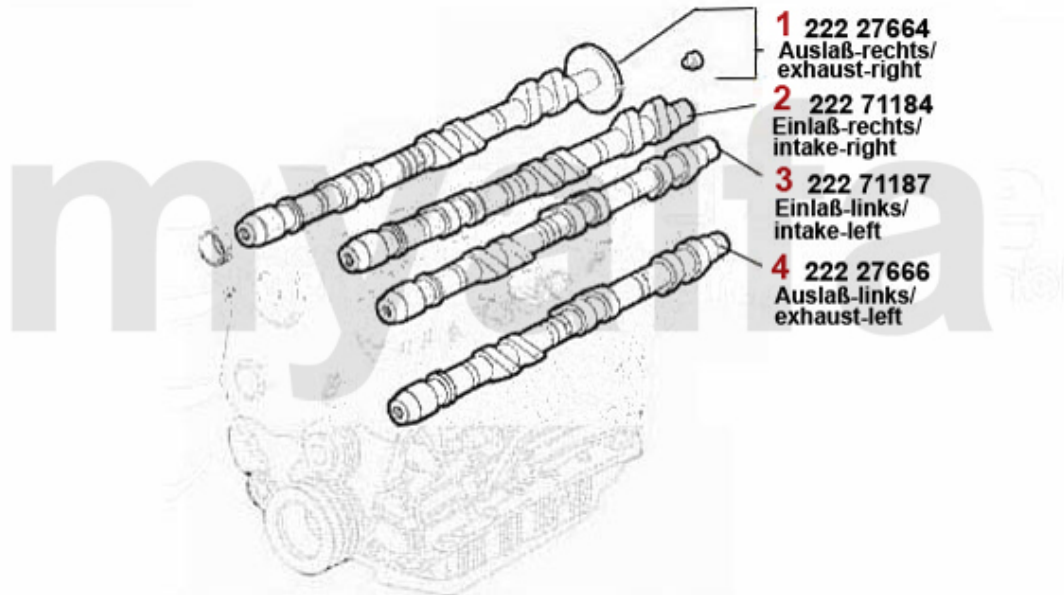

Nockenwelle/Camshaft 147 GTA

1	22227664	knastaksel højre (ud) 15 6,166 2.5 V6 24V,gtv/spider (9 16) årg. 98> 3.0 V6 24V,Nouvo G	4.812,79 kr
2	22271184	knastaksel H ind 147,156, 166, gtv/spider (916),Nuovo GT 3.2 V6 24V	On request
3	22271187	knastaksel V ind 147,156, 166, gtv/spider (916),Nuovo GT 3.2 V6 24V	7.269,99 kr
4	22227666	knastaksel venstre (ud) 156 ,166 2.5 V6 24V,gtv/spider (91 6) årg. 98> 3.0 V 24V,Nuovo GT	On request