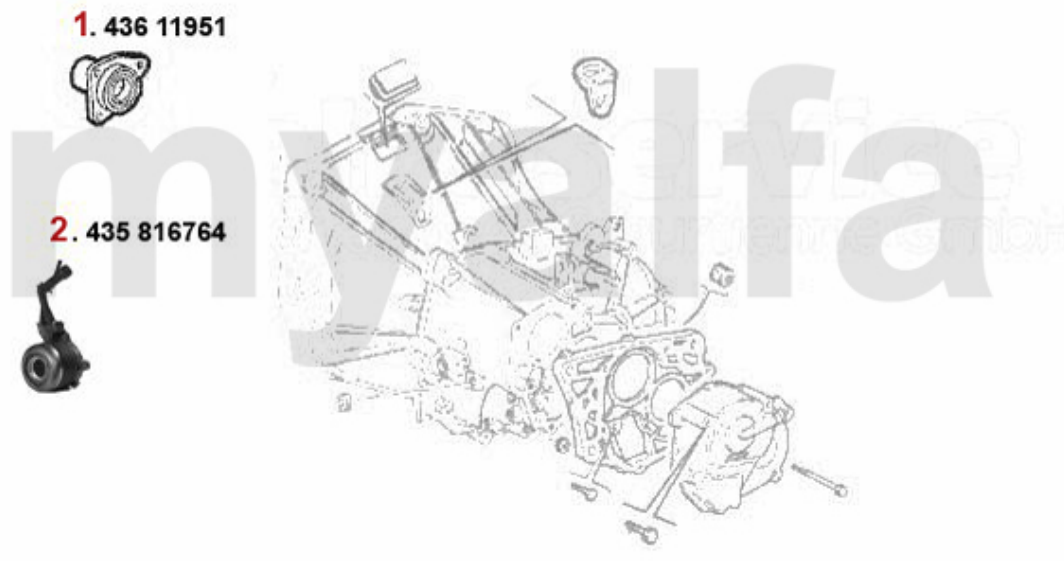

Ausrücker/Sleeve Bearing 147 1.9 JTD 8V

1	43611951	Führungshülse f. udrykkerleje 3-Löcher 145/6,147,155,164/Sup er, gtv/spider (916),Nuovo GT	1.166,02 kr
2	43516764	Udrykker 147 1.9 JTD 8V 85 KW CF3/4	On request