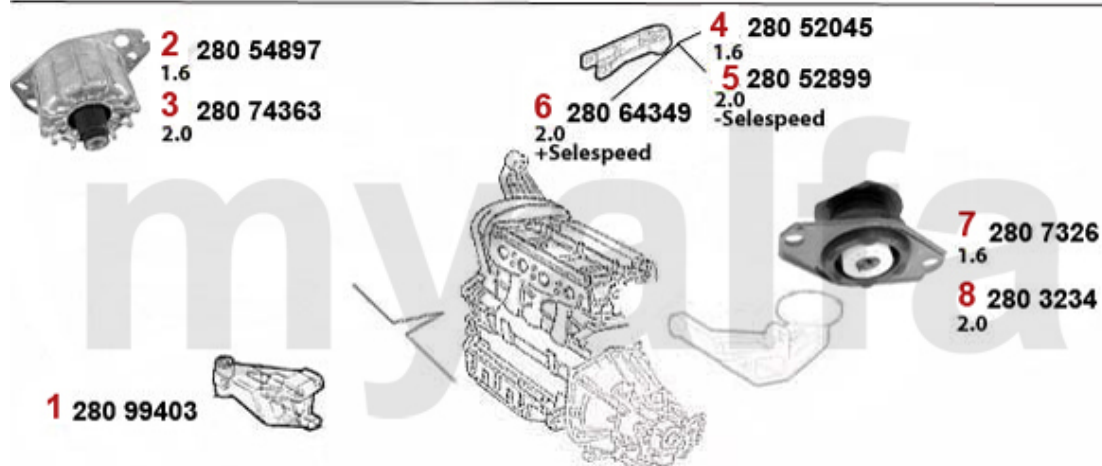

# Motorlager/Engine Mount 147 TS

<b>1</b>	<b>28099403</b>	<i>motorophæng 145/6,155,156,GTV/S pider (916) 1.8/2.0 TS 16V/JTS</i>	<b>1.479,01 kr</b>
<b>2</b>	<b>28054897</b>	<i>motorophæng VF 147 1.6 TS</i>	<b>532,12 kr</b>
<b>3</b>	<b>28074363</b>	<i>motorophæng VF 147,156/SW Nuovo GT 2.0 TS/JTS</i>	<b>On request</b>
<b>4</b>	<b>28052045</b>	<i>motorophæng 147 1.6 TS</i>	<b>On request</b>
<b>5</b>	<b>28052899</b>	<i>motorophæng 145/6 2.0 TS 16 V,147 alle,156 2.0 TS/JTS,gtv/ spider (916 ) årg. 98&gt;,Nuovo GT</i>	<b>309,08 kr</b>
<b>6</b>	<b>28064349</b>	<i>motorophæng 147,156,Nuovo GT 2.0 TS/JTS Selespeed</i>	<b>On request</b>
<b>7</b>	<b>2807326</b>	<i>motorophæng HB 147 1.6 TS</i>	<b>352,94 kr</b>
<b>8</b>	<b>2803234</b>	<i>motorophæng HF 145/6,147,155,15 6, gtv/spider (916) 1.8/2.0 TS</i>	<b>622,17 kr</b>