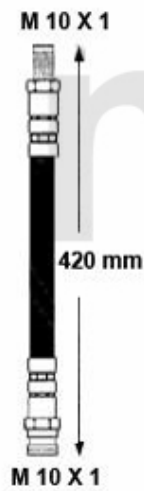

# Bremsschlauch/Brake Hose 147

**1. 676 511665**  
vorne/front  
-GTA

**2. 676 674858**  
vorne/front  
+GTA

**3. 676 511666**  
hinten/rear

**1 67611665** *bremseslange for 147/156*

*On request*

**2 67674858** *bremseslange VA 147/156/Nuovo GT 3.2 GTA*