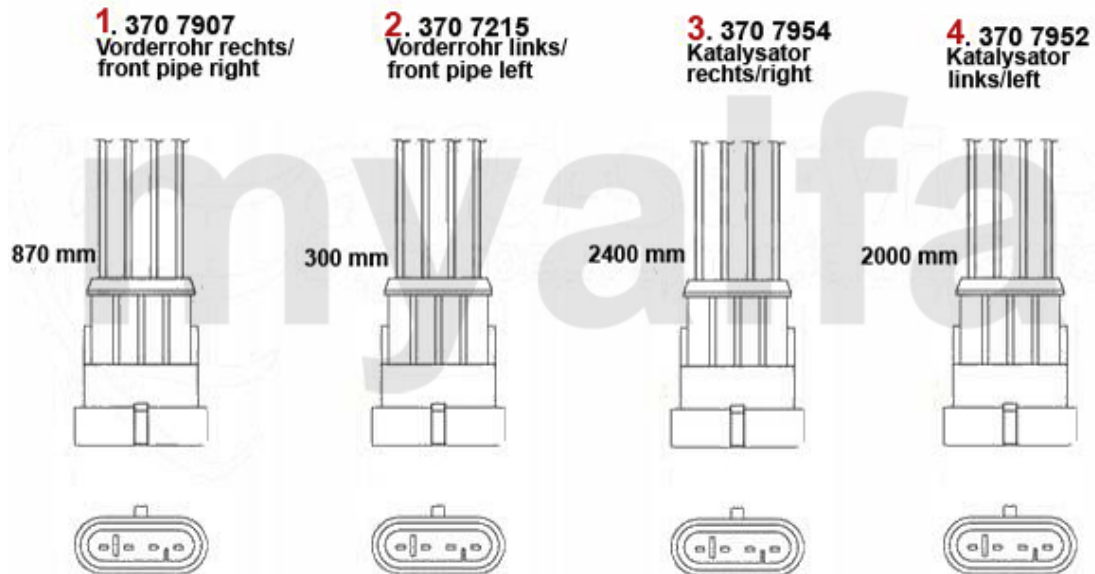

Lambda-Sonde/Lambda Probe 147 GTA

1	3707907	<i>Lambda-Sonde 147 GTA,156 2.5 V 6 24V årg. 10.00>/3.2 GTA,gtv/spider (916) 3.2 V6 24V,GT Nuov</i>	1.087,79 kr
2	3707215	<i>Lambda-Sonde 147 1.6 16V TS ECO, 3.2 V6 24V GTA 166 2.5/3.0 V6 24 V, spider (916) 3.0 V6 b</i>	875,65 kr
3	3707954	<i>Lambda-Sonde 147 GTA,156 2.5 V 6 24V årg. 01.02>/ 3.2 GTA årg.0 3.02>,166 3.2 V6 24V, gtv/spid</i>	On request
4	3707952	<i>Lambda-Sonde 147 GTA,156 2.5 V 6 24V årg. 01.02>/3.2 GTA,GT Nu ovo 3.2 V6 24V,gtv/spider 3.2</i>	On request