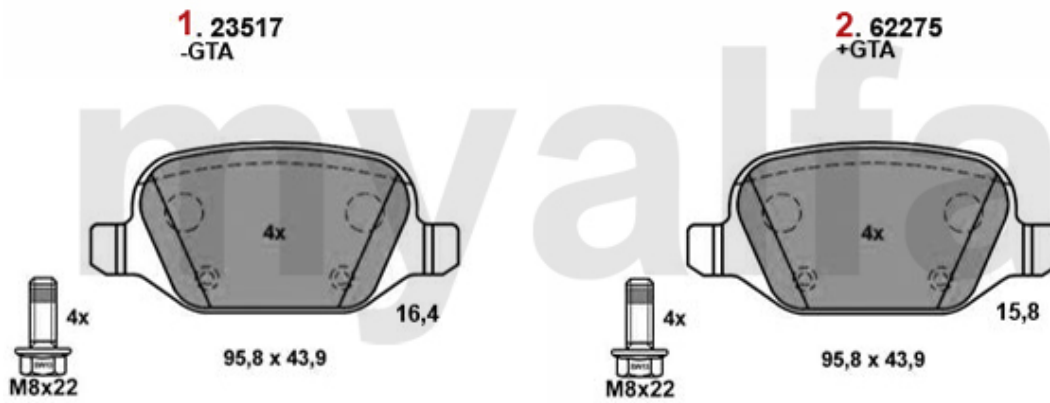

Brembeläge/Brakepads 147 hinten/rear

1	23516504	SBB bag uden WE 147 1.6/2.0/16V TS 1.9 JTD,156 Sportwagon all e	610,43 kr
2	62275	SBB bag 147 GTA,156 Sport-Kit	696,48 kr