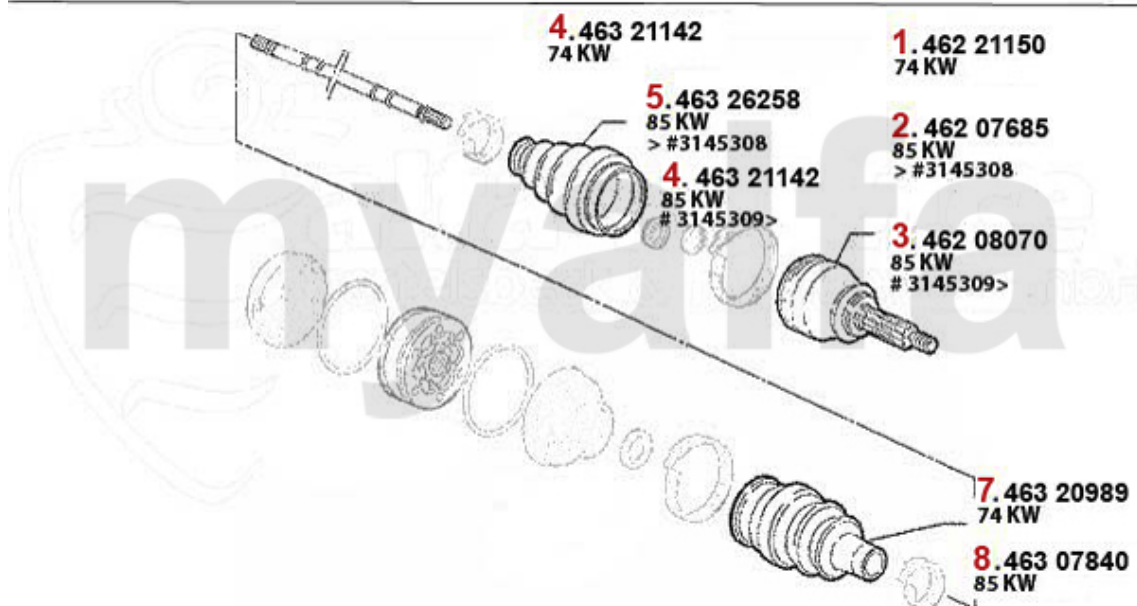

Antriebswelle/Driveshaft 147 1.9 JTD 8V

1	46221150	drivled ydre 145/6 TS 16V # 3180592>,147 TS 16V,gtv/spid er (916) TS #6063041>	1.166,02 kr
2	4627685	drivled ydre 147 1.9 JTD 8 V (85KW)/16V (103KW) > #314530 8	1.526,04 kr
3	4628070	drivled ydre 147 1.9 JTD 8 V (85KW)/16V (103KW) # 3145308 >	1.248,15 kr
4	46321142	manchetsæt drivled ydre 147, 156, gtv/spider,Nuovo GT 3.2 V 6 24V/GTA, 166 2.4 JTD 20V	257,49 kr
5	46326258	manchetsæt drivled indvendig 155 2.5td spider/gtv (916) 3.0 V6/ 24V	241,85 kr
7	46320989	manchetsæt drivled udvendig 145/6 147,156,166 Diverse	163,53 kr
8	46307840	manchetsæt drivled indvendig 147 1.9 JTD # 3145308>	200,31 kr