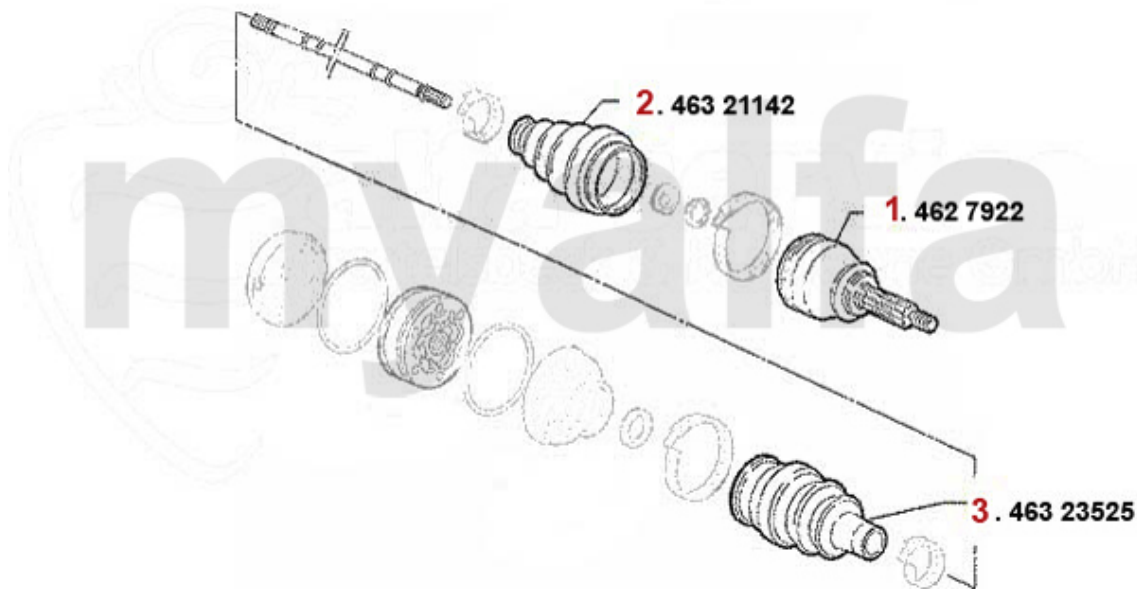

Antriebswelle/Driveshaft 147 3.2 V6 24V/GTA

3	46323525	<i>manchetsæt drivled indvendig 155 1,7/ 1.8/2.0/TS 16V,2.5 V6,1.9 TD 164/Super 2.0 TS,145/6 TS 1</i>	215,21 kr
1	4627922	<i>drivled ydre 147,156 Nouvo GT 3.2 V6 24V/GTA</i>	On request
2	46321142	<i>manchetsæt drivled ydre 147, 156, gtv/spider,Nuovo GT 3.2 V 6 24V/GTA, 166 2.4 JTD 20V</i>	257,49 kr