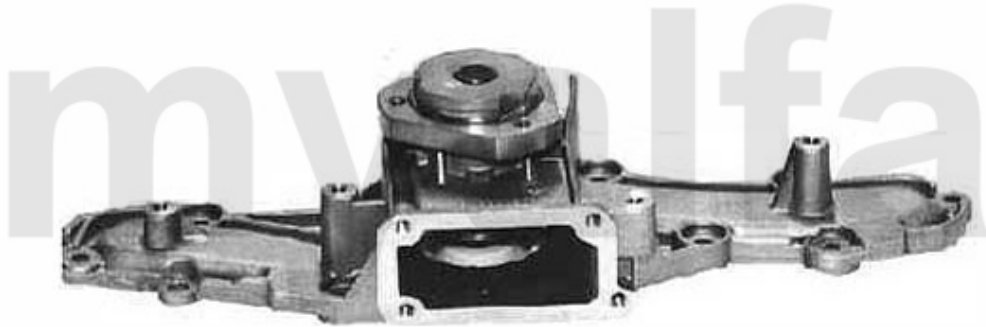

Wasserpumpe/Waterpump 147 3.2 V6 24V/GTA

1. 262 81355

1 26281355 vandpumpe 147 3.2 GTA,156 2. 5 V6 24V,166 V6 24V/2.0 V6 Turbo,gtv/spi der 3.0 V6 24V/3.2

1.236,42 kr