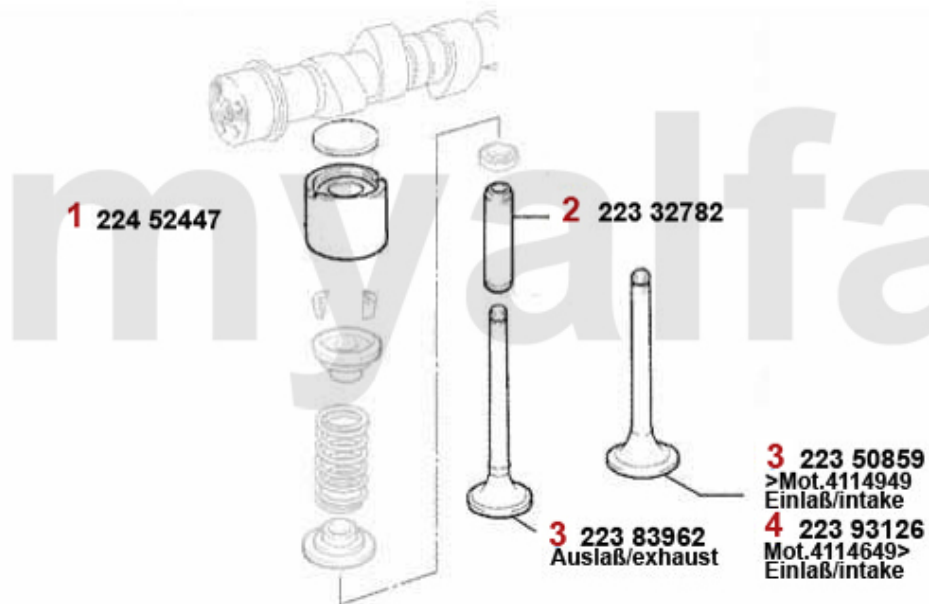

Ventiltrieb/Valvetrain 147 1.9 JTD 8V

1	22452447	Hydrostødstang 145/6,155,156 166 TD/ JTD	On request
2	22333782	ventilstyr Ein-/ud +0.0 5 JTD 8/10V 145/6,147,156,166	32,87 kr
3	22350859	Ventil-ind 145/6,147,156 166 JTD 8/10V	165,11 kr
4	22393126	Ventil-ind 147,156,166 JTD 8/10V årg. 6.04>	158,87 kr
5	22383962	Ventil-ud 145/6,147,156 166 JTD 8/10V	257,49 kr