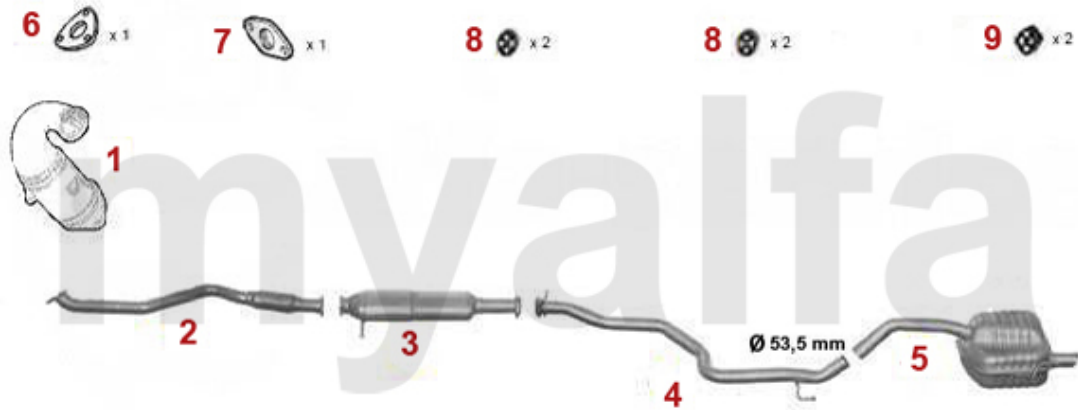

Abgasanlage/Exhaust System 147 1.9 JTD

147 1.9 JTD TURBO DIESEL 8/16V (1910 cc - 85 kW - Mot 937A2000/103 kW)

10/00-

1	32185920	Katalysator for 147 1.9 JTD 8/16V	3.042,58 kr
2	33216631	forpotte 147 1.9 JTD b j. 10.00> 156 1.9 JTD årg. 97> ab # 0434143	1.189,49 kr
3	32116633	Katalysator midten 147 1.9 JTD 156 1.9 & 2.4 JTD årg. 97>	5.423,13 kr
4	34115404	mellemrør 147 1.9 JTD årg. 10.00>	508,65 kr
5	35115407	bagpotte 147 1.9 JTD årg. 10.00>	1.494,66 kr
6	38094560	pakning VSD 145/6,156,166 JTD	46,94 kr
7	38094484	pakning VSD/Kat Diverse	97,78 kr
8	38091143	Gummi/udstødningophæng spider/gtv (916),156,166	28,59 kr
9	38091119	Gummi/udstødningophæng 145/6 TD med Kat	47,77 kr