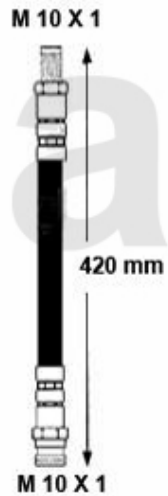

# Bremsschlauch/Brake Hose 147

**1. 676 511665**  
vorne/front  
-GTA

**2. 676 674858**  
vorne/front  
+GTA

**3. 676 511666**  
hinten/rear

**1 67611665** *bremseslange for 147/156*

*On request*

**2 67674858** *bremseslange VA 147/156/Nuovo GT 3.2 GTA*