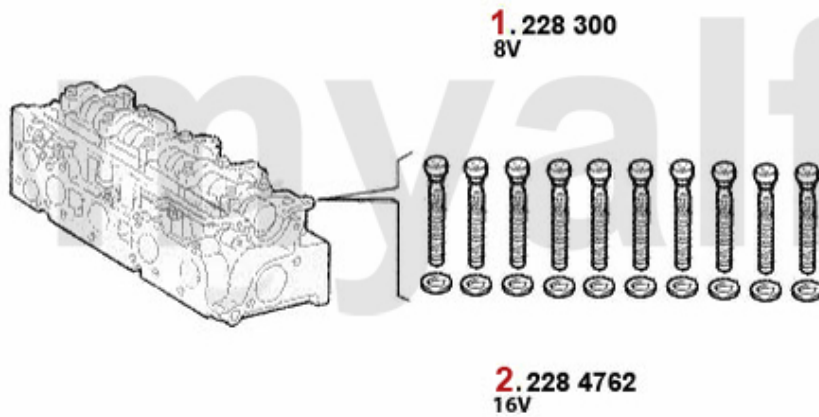

Kopfschraubensatz/Head Screw Set 147 1.9 JTD

1	228300	topstykkebolte sæt 145/6,147 156 1.9 JTD 8V 74/85KW	383,49 kr
2	2284762	topstykkebolte sæt 1.9 JTD 16V	403,05 kr