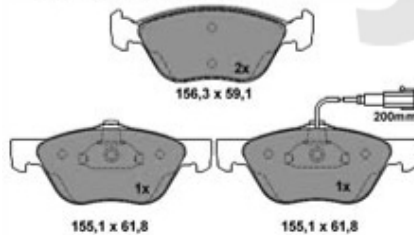

Brembeläge/Brakepads 147 vorne/front

1. 23140
1.6, 76 KW, >#3021489

2. 23289
1.6, 88KW/2.0/JTD

3. 62239
GTA >10.2003

4. 62692
GTA 11.2003>

1	23119305	SBB for med WE 147 1.6 16V TS 1 56 1.6/1.8/16V TS/1.9 JTD årg. 09.97-10.00	Bremssystem: Ate	500,83 kr
2	23219305	SBB for med WE 145/6 1.8/2.0/16 V/TS/ QV årg. 01.97>,147 1.6/2.0/16V/TS	Bremssystem: Ate	547,02 kr
3	62239	SBB for 147/156 GTA årg. >10.03		683,17 kr
4	62692	SBB for 147/156 GTA årg. 10.03>		751,24 kr