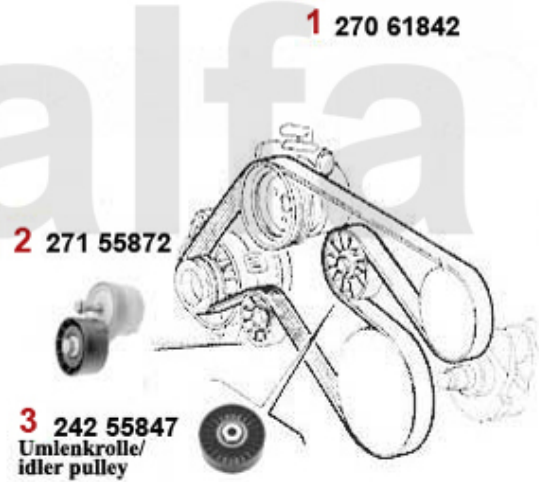

# Keilriemen/V-Belts 147 3.2 V6 24V/GTA

<b>1</b>	<b>27061995</b>	<b>kilerem 6PK1995 147/1 56/16 6/gtv/spider (916)/Nuovo GT alle V6 24V auch GTA Gener</b>	<b>275,46 kr</b>
<b>2</b>	<b>24255865</b>	<b>lejerulle kilerem 1 56, 166,gtv/spider (916) V 6</b>	<b>461,71 kr</b>
<b>3</b>	<b>24255867</b>	<b>lejerulle kilerem 156, 166,gtv/spider (916) V 6</b>	<b>375,67 kr</b>
<b>4</b>	<b>24255866</b>	<b>remspænder f. kilerem 156, 166 V6 24V/GTA</b>	<b>1.006,40 kr</b>

# Keilriemen/V-Belt 147 1.9 JTD 8V

ohne/without/  
Klimaanlage/AC:

mit/with  
Klimaanlage/AC:

<b>4</b>	<b>27061842</b>	<i>kilerem 6PK1842 145/6 1.8 TS med Klima,155 1.6/1.8 TS med Klima,Nuovo GT,Generat</i>	<i>On request</i>
<b>1</b>	<b>27061035</b>	<i>kilerem 6PK1035 145/6 ,156, 147 1.9 JTD uden Klima</i>	<i>170,61 kr</i>
<b>2</b>	<b>27155872</b>	<i>Spannarm kilerem 145/ 6/7, 156 1.9 JTD (81/85KW med/ uden Klima )</i>	<i>331,06 kr</i>
<b>3</b>	<b>24255847</b>	<i>lejerulle f. Keilrippenrieme n 145 /6,147,156 1.9 JTD med Klima</i>	<i>240,26 kr</i>