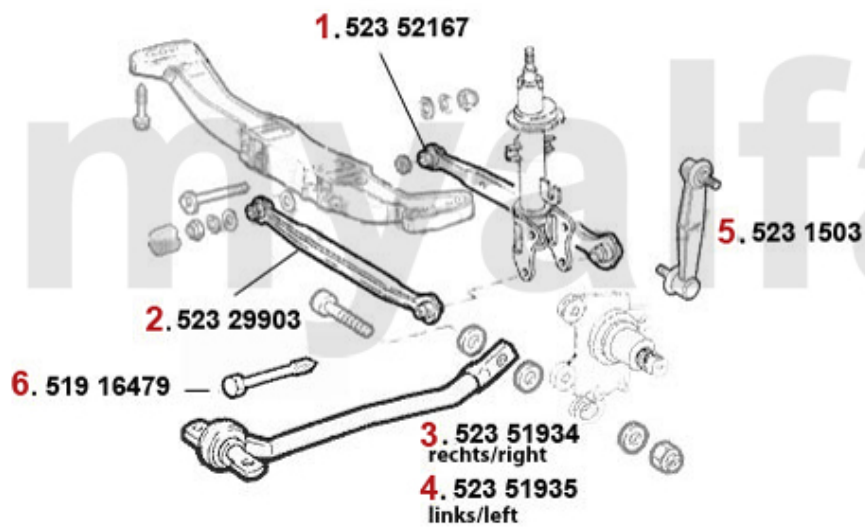

Aufhängung/Attachment 147 hinten/rear

1	52352167	Stabilisator 147,156 bag/ indvendig	421,76 kr
2	52329903	Stabilisator bag 147 156 for/indvendig	426,51 kr
3	52351934	Stabilisator HB 147,156 Nuovo GT	645,64 kr
4	52351935	Stabilisator VB 147,156 Nuovo GT	645,64 kr
5	5231503	krængningsstabilisator bag 147,156,Nuovo GT	277,05 kr
6	51916479	skrue bagerstes fjederben 147, 156, GT	On request