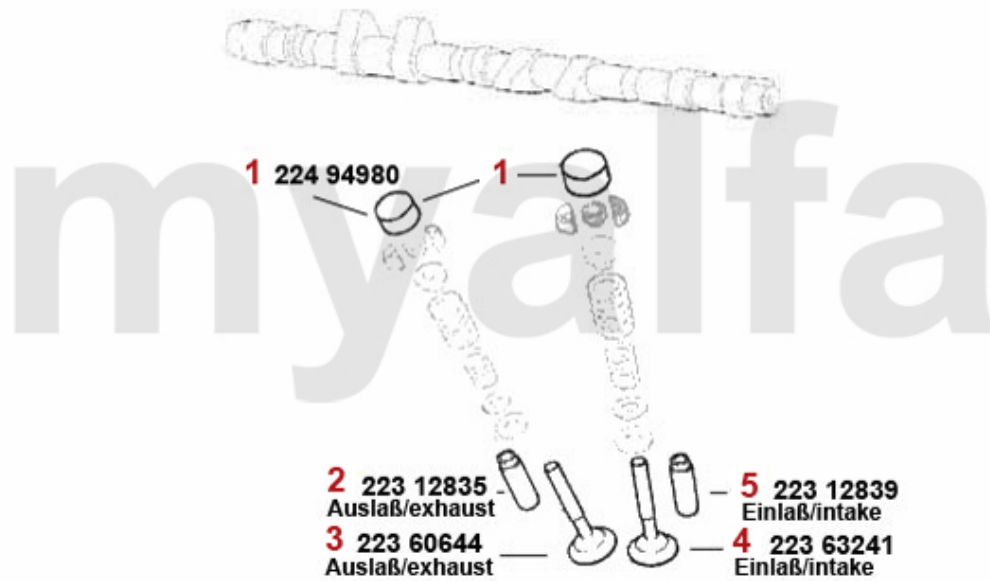

Ventiltrieb/Valvetrain 147 GTA

1	22464980	Hydrostødstang 33(907)/145/6 1.7 ie 16V,147 3.2 GTA,156 2.5 V6/3.2 GTA, 164/166 V6 24V,gtv/s	293,44 kr
2	22312835	ventilstyr ud 147,156,1 64/ Super,gtv/spider (916),Nuo vo GT V6 24V	254,32 kr
3	22360644	Ventil-ud 3.0 V6 24V/3.2 G TA 14 7,156,gtv/spider (916),N uovo GT	234,02 kr
4	22363241	Ventil-ind 3.0 V6 24V/3.2 G TA 14 7,156,164,166 spider/gtv (916),Nuovo GT	226,95 kr
5	22312839	ventilstyr ind 147,156,1 64/ Super,gtv/spider (916),Nuo vo GT V6 24V	254,32 kr