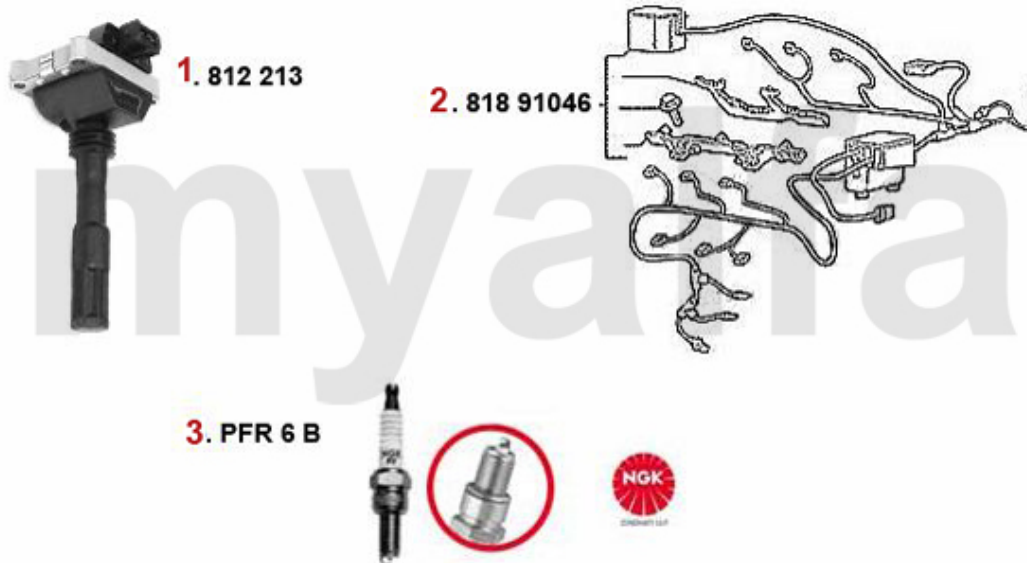

Zündanlage/Ignitionsystem 147 GTA

1	812213	<i>tændspole 156,164,166,spider/g tv (9 16) 2.5/3.0 V6 24V årg. 9 4-00</i>	820,90 kr
2	81891046	<i>tændkabelsæt 147, 156, 166, g tv/ spider (916), Nuovo GT - V 6 24V CF3</i>	On request
3	PFR6B	<i>tændrør NGK 33 1.7 ie 16V,14 5/6 1.7 ie 16V,147 3.2 GTA,15 6 2.5 V6 24 V/3.2 GTA,164 Supe</i>	144,81 kr