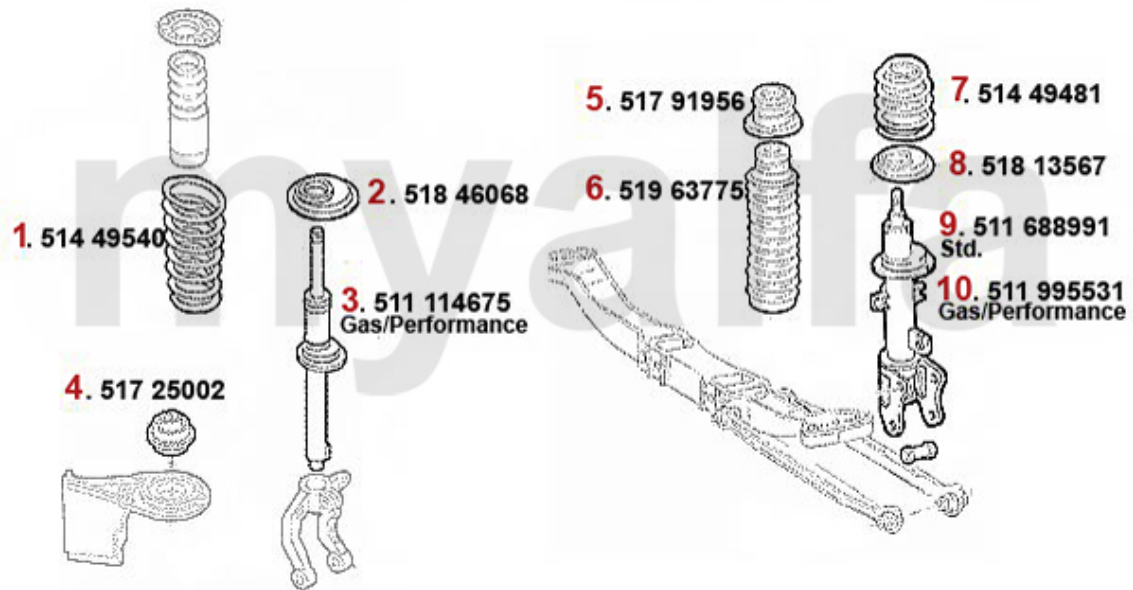

Federbeine/Struts 147 JTD

1	51449540	skruefjeder for 147 1.9 JTD	586,13 kr
2	51846068	fjederskive for 147,Nuovo GT (Gummi)	On request
3	51214675	støddæmper for 147,156,obe n Sti ft/nedre Schelle,1-rør Gas Performance,Sport-Stossdäm	939,07 kr
4	51725002	fjederbenleje 147,156,166 Nuovo GT VA	183,92 kr
5	51791956	fjederbenleje 147 bag TS/JTD Nuovo GT	On request
6	51963775	støvkappe-stop/anslagpuffer 147 HA TS/JTD	191,74 kr
7	51449481	skruefjeder bag 147,156 Nuovo GT	539,94 kr
8	51813567	fjederskive bag 147,156,Nuovo GT (Gummi)	On request
9	51188991	fjederben bag 147	876,49 kr
10	51295531	fjederben bag 147,2-rør Gas Performance Sportdämpfer tilr Nachrüstung	1.322,56 kr