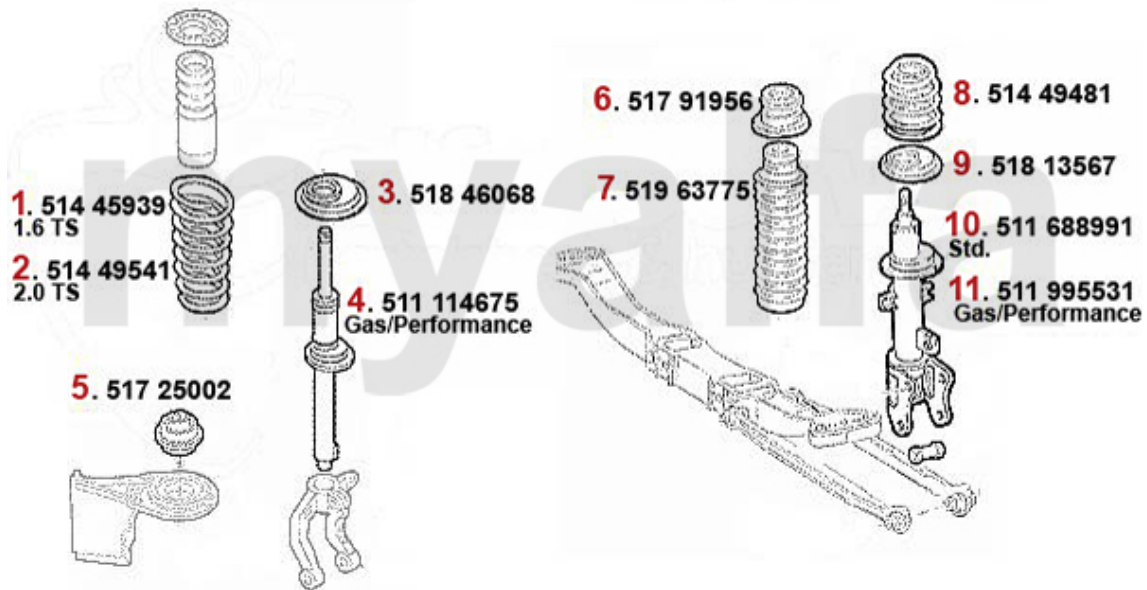

Federbeine/Struts 147 TS 16V

1	51449539	skruefjeder for 147 1.6 1 6V TS Nuovo GT 1.8 TS/2.0 JTS	610,43 kr
2	51449541	skruefjeder for 147 2.0 16V TS Nuovo GT 1.9 JTD	539,94 kr
3	51846068	fjederskive for 147,Nuovo GT (Gummi)	On request
4	51214675	støddæmper for 147,156,obeen Stif/nedre Schelle,1-rør Gas Performance,Sport-Stossdäm	939,07 kr
5	51725002	fjederbenleje 147,156,166 Nuovo GT VA	183,92 kr
6	51791956	fjederbenleje 147 bag TS/JTD Nuovo GT	On request
7	51963775	støvkappe-stop/anslagpuffer 147 HA TS/JTD	191,74 kr
8	51449481	skruefjeder bag 147,156 Nuovo GT	539,94 kr
9	51813567	fjederskive bag 147,156,Nuovo GT (Gummi)	On request
10	51188991	fjederben bag 147	876,49 kr
11	51295531	fjederben bag 147,2-rør Gas Performance Sportdämpfer til Nachrüstung	1.322,56 kr