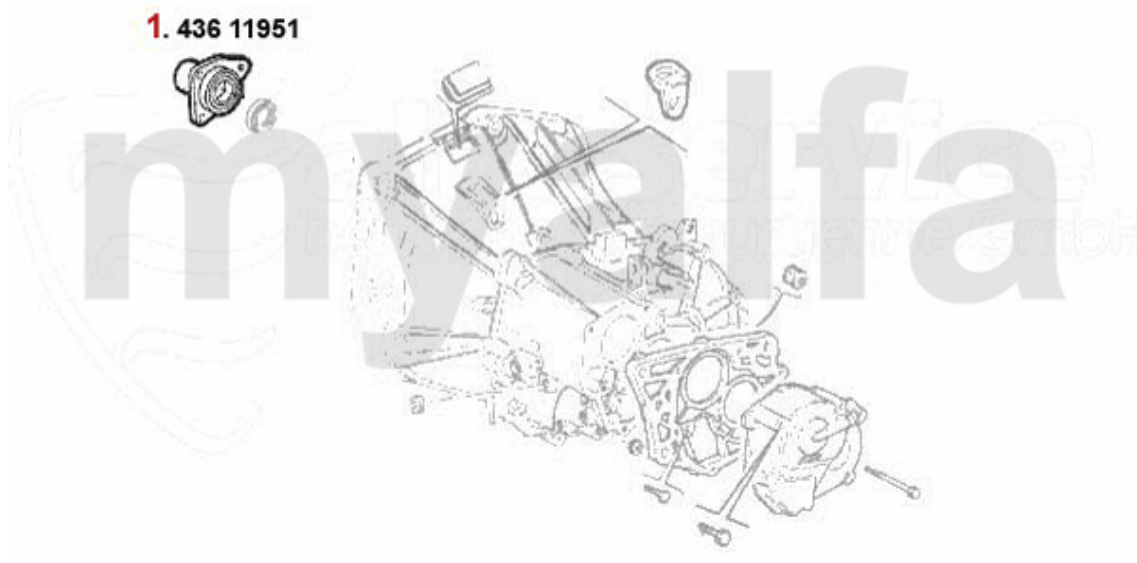

Ausrücker/Sleeve Bearing 147 GTA

---

1 43611951 Führungshülse f. udrykkerleje 3-Löcher 145/6,147,155,164/Sup er,
gtv/spider (916),Nuovo GT

1.166,02 kr