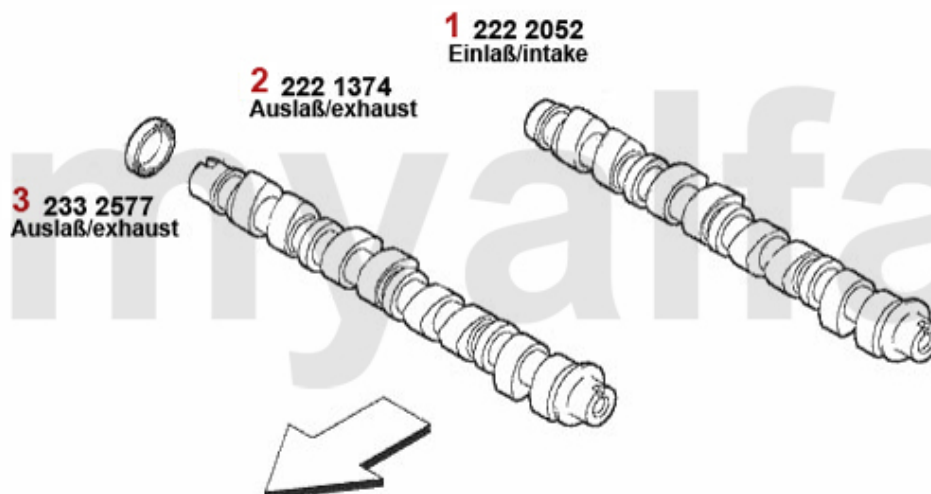

Nockenwelle/Camshaft 147 1.9 JTD 16V

1	2222052	knastaksel ind 147,156 Nuovo GT 1.9 JTD 16V	1.630,06 kr
2	2221374	knastaksel ud 147,156 Nuovo GT 1.9 JTD 16V	3.122,39 kr
3	2332577	Simmering knastaksel 147,156, 166,Nuovo GT 1.9/2.4 JTD 16V/2 0V	51,68 kr