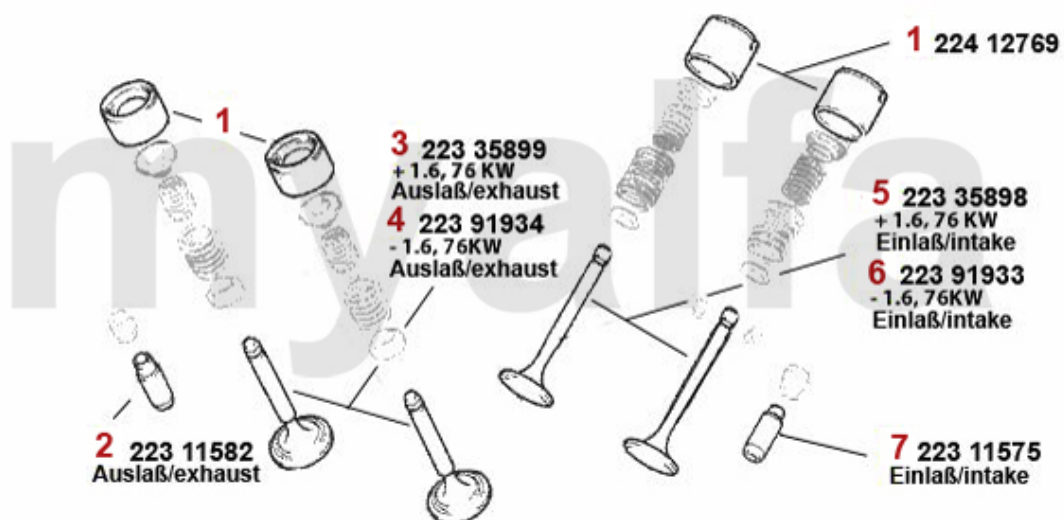

Ventiltrieb 147 TS

1	22412769	Hydrostødstang 145/6,147,155,156,166 gtv/spider(916) alle 16V TS/JTS	139,69 kr
2	22311582	ventilstyr ud + 0.05 TS 16V	165,11 kr
3	22335899	Ventil-ud 145/6 1.4/1.6 TS 16V, 147 1.8/2.0 TS 16V	189,42 kr
4	22391934	Ventil-ud 145/6,155,156,sp ider/ gtv(916) 1.6/1.8/2.0 TS 16V	On request
5	22335898	Ventil-ind 145/6 1.4/1.6 TS 16V, 147 1.6/1.8 TS 16V	191,74 kr
6	22391933	Ventil-ind 145/6,155,156,sp ider/ gtv(916) 1.6/1.8/2.0 TS 16V	124,42 kr
7	22311575	ventilstyr ind +0.05 TS 16V	165,11 kr