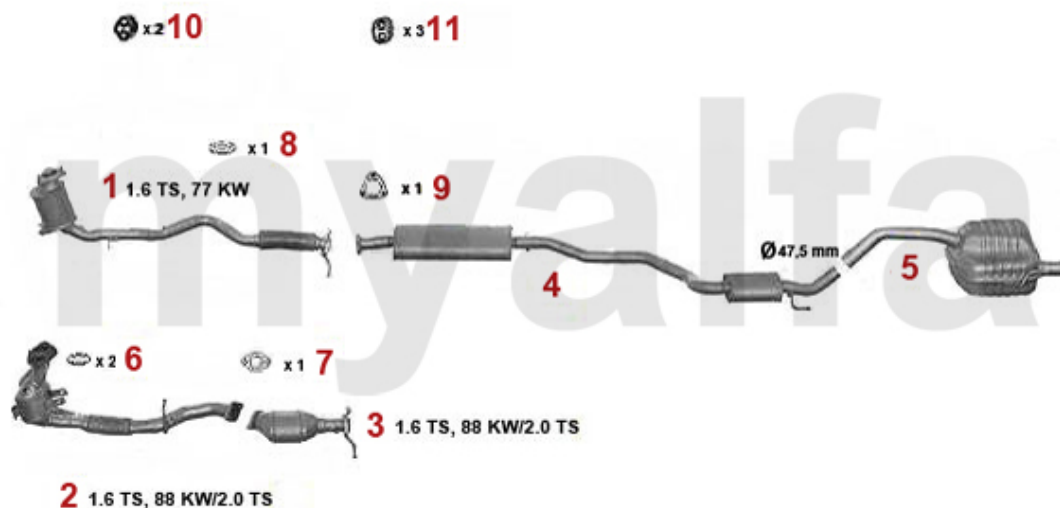

Abgasanlage/Exhaust System 147 TS

147 16V T.S. 1.6/2.0 (1598 cc. - 77 KW - Mot.AR37203/88 KW - Mot.AR32104)(1970 cc. - 118 KW - Mot.AR32310)

+20
SELESPEED 10/00-

1	32182699	Katalysator 147 1.6 TS (76 KW)	6.262,10 kr
2	32139668	Katalysator for 147 1.6(88KW)/2.0 TS	7.787,30 kr
3	32139666	Katalysator bag 147 1.6(88KW)/ 156 2.0 TS 16V	On request
4	34115009	mellempotte 147 1.6-2.0 16V TS årg. 10.00>	1.119,08 kr
5	35115007	bagpote 147 1.6-2.0 16V TS årg. 10.00>	1.330,38 kr
6	38094038	pakning udstødningsmanifold/Kat 147 156, gtv/spider (916) årg. 98>	97,78 kr
7	38074963	pakning Kat 147 1.6 TS (88KW) ,156/ SW,gtv/spider (916) TS	114,26 kr
8	38094002	Brennring Kat Diverse modeller	69,66 kr
9	3809213	pakning Kat/MSD 147 1.6 TS (76KW)	71,99 kr
10	38091066	Gummi/udstødningophæng 147/156	30,55 kr
11	38042184	udstødninggummi 147,156,Nuovo GT	61,84 kr