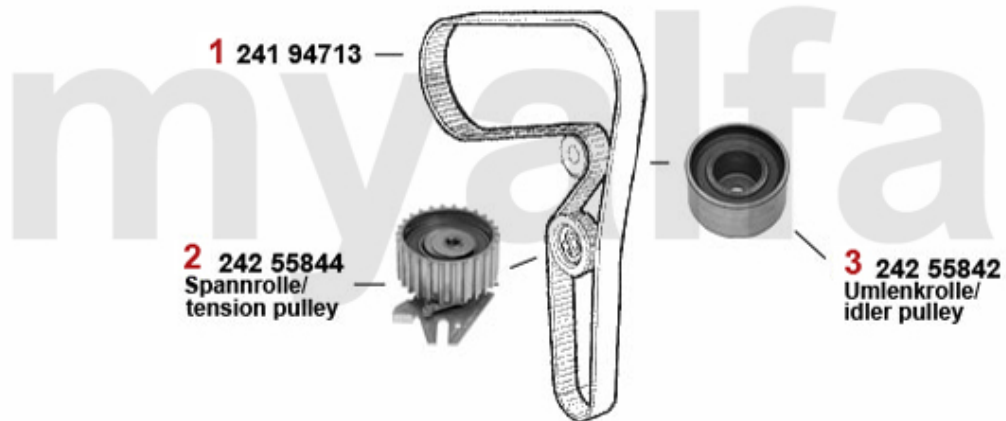

Zahnriemen/Timingbelt 147 1.9 JTD 8V

1	24194713	tandrem 190SHPN240H 145/6,1 56,16 6 1.9/2.4 JTD Nockenwell e,Hochtemperatur-Ausführung	341,96 kr
2	24255844	remspænder tandrem 145/6/7 156 166 1.9 & 2.4 JTD	On request
3	24255842	lejerulle tandrem 145/6/7/156 166 1.9 & 2.4 JTD	254,32 kr