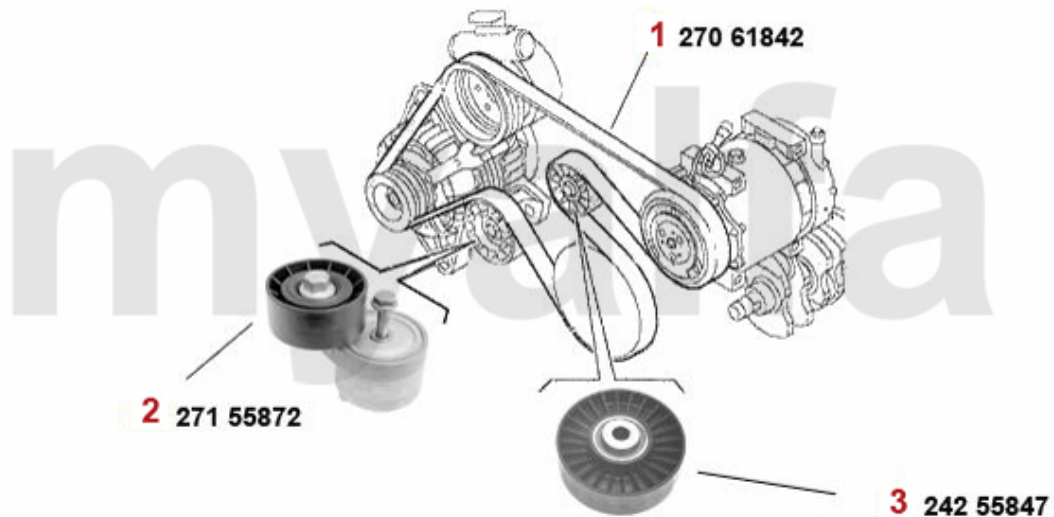

Keirippenriemen 147 JTD 16V

1	27061842	<i>kilerem 6PK1842 145/6 1.8 TS med Klima,155 1.6/1.8 TS med Klima,Nuovo GT,Generat</i>	<i>On request</i>
2	27155872	<i>Spannarm kilerem 145/ 6/7, 156 1.9 JTD (81/85KW med/ uden Klima)</i>	<i>331,06 kr</i>
3	24255847	<i>lejerulle f. Keilrippenrieme n 145 /6,147,156 1.9 JTD med K lima</i>	<i>240,26 kr</i>