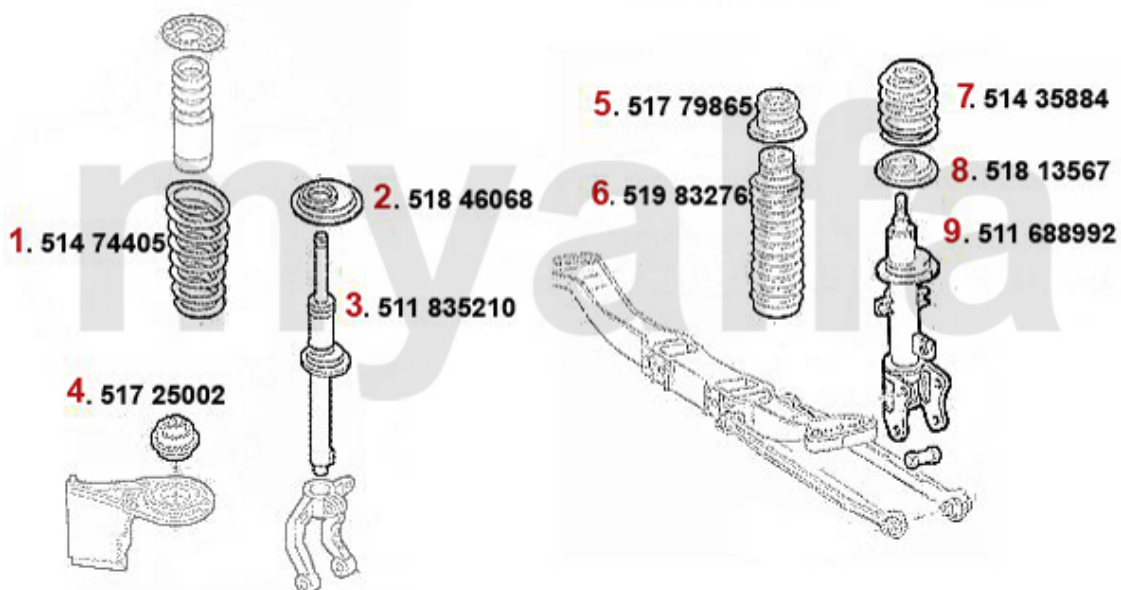

Federbeine/Struts GTA

1	51474405	skruefjeder for 147/156 GTA Nuovo GT 3.2 V6/GTA	1.169,93 kr
2	51846068	fjederskive for 147,Nuovo GT (Gummi)	On request
3	51135210	fjederben for 147/Nuovo GT GTA	1.166,02 kr
4	51725002	fjederbenleje 147,156,166 Nuovo GT VA	183,92 kr
5	51779865	fjederbenleje 147 bag GTA	On request
6	51983276	støvkappe-stop/anslagpuffer 147 for GTA	On request
7	51435884	skruefjeder 147 bag GTA	On request
8	51813567	fjederskive bag 147,156,Nuovo GT (Gummi)	On request
9	51188992	fjederben 147 bag GTA	1.917,26 kr