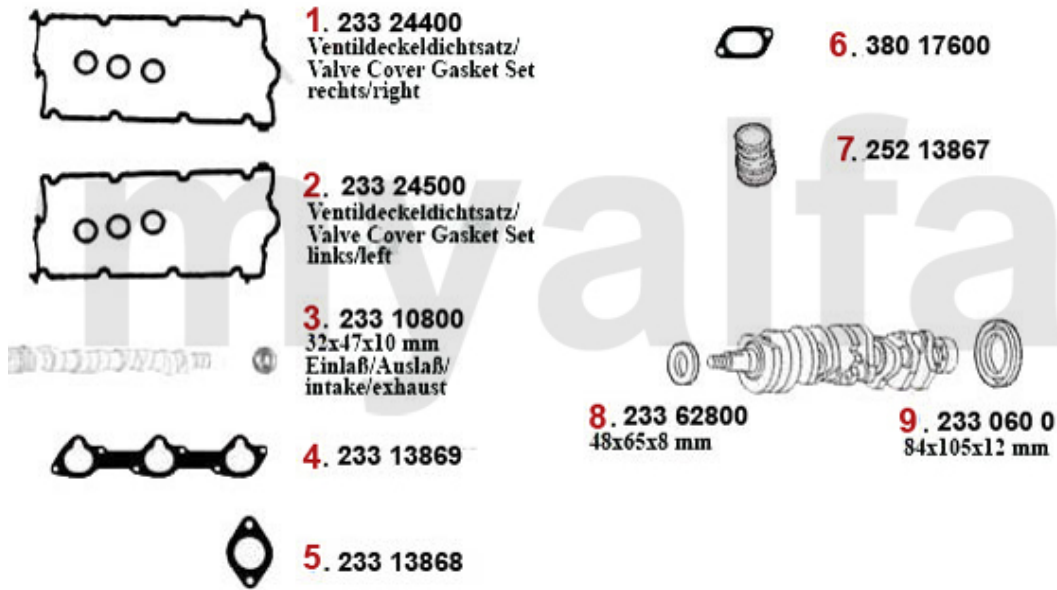

Dichtungen Motor/Gaskets Engine 147 GTA

1	23324400	Ventildækselpakning højre 147, 156, 166, GTV/Spider (916), Nuovo GT V6 24V	356,86 kr
2	23324500	Ventildækselpakning venstre 147, 156, 166, gtv/spider (916), Nuovo GT V6 24V	356,86 kr
3	23310800	Simmering knastaksel 156 2.5 V6 24V, 164/Super, 166 3.0 V6 24V	97,78 kr
4	23313869	indsugmanifoldpakning 147, 156, 164/Super, 166, gtv/spider (916), Nuovo GT 6-cylinder 24V	55,97 kr
5	23313868	indsuggmanifoldpakning 147, 156, 164/Super, 166, gtv/spider (916), Nuovo GT 6-cylinder	46,19 kr
6	38017600	udstødningsmanifoldpakning 156, 164/Super, 166, gtv/spider (916), Nuovo GT V6 24V	77,48 kr
7	25213867	Indsugningsgummi 147, 156, 164/Super, 166, gtv/spider (916), Nuovo GT V6 24V	On request
8	23362800	Simmering krumtap for (Riemensch.) 156, 166 6-cylinder	129,16 kr
9	2330600	Simmering krumtap bag 84/105/12 Spider IE årg. 1990-93 Originalkvalitet	273,14 kr