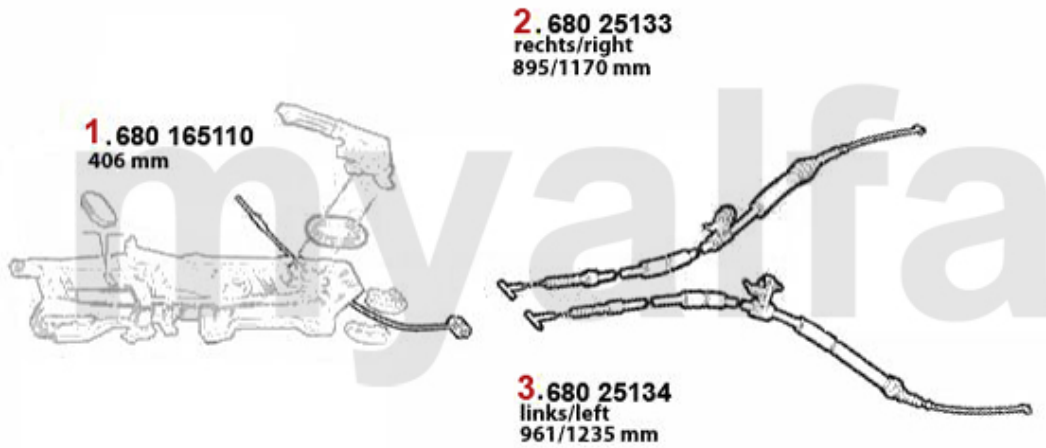

Handbremsseil/Brake Cable 147

1	68065110	håndbremsekabel for 145/6,147, 155, spider/gtv (916), Nuovo GT	168,28 kr
2	68025133	håndbremsekabel højre 147	191,65 kr
3	68025134	håndbremsekabel venstre 147	250,41 kr