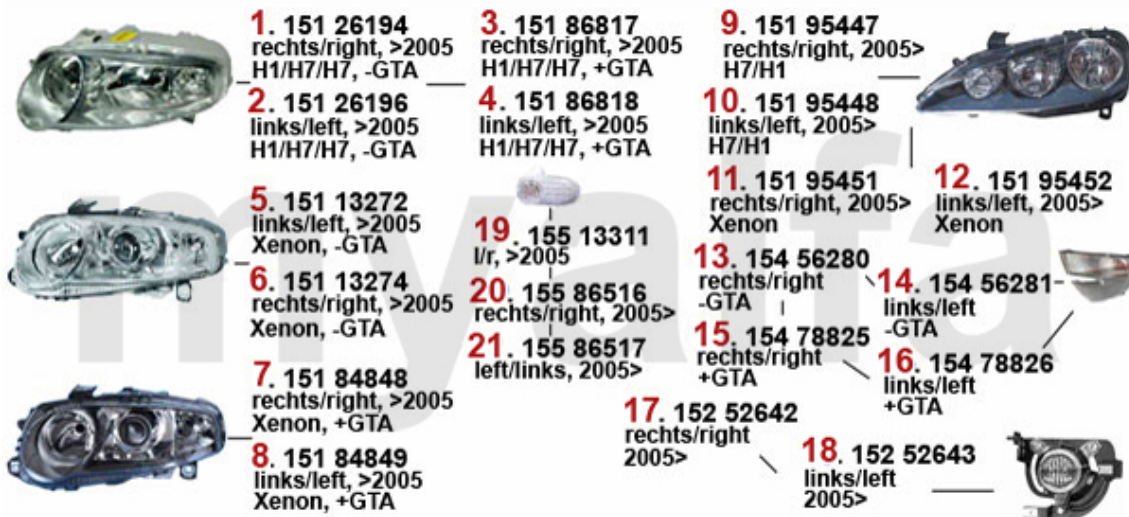

Beleuchtung/Lighting 147 vorne/front

1	15126194	forlygte højre 147 årg. 3. 02 > # 3157764>	1.205,13 kr
2	15126196	forlygte venstre 147 årg. 3.0 2> # 3157764>	1.205,13 kr
3	15186817	forlygte højre 147 GTA H7 /H1 /H1, årg.>07.2005	1.870,32 kr
4	15186818	forlygte venstre 147 GTA H7/ H1/ H1	1.870,32 kr
5	15113272	Xenon-forlygte Li 147	6.722,23 kr
6	15113274	Xenon-forlygte Re 147	6.722,23 kr
7	15184848	Xenon-forlygte højre 147 GTA	7.426,53 kr
8	15184849	Xenon-forlygte venstre 147 G TA	On request
9	15195447	forlygte 147 højre årg. 05 > (Facelift)	2.026,87 kr
10	15195448	forlygte 147 venstre årg. 05> (Facelift)	2.026,87 kr
11	15195451	Xenon forlygte 147 højre årg. 05> (Facelift)	5.611,81 kr
12	15195452	Xenon forlygte 147 venstre B j. 05> (Facelift)	5.611,81 kr
13	15456280	blinklys højre 147	254,32 kr
14	15456281	blinklys venstre 147	254,32 kr
15	15478825	blinklys 147 GTA VR	On request
16	15478826	blinklys 147 GTA VL	On request
17	15252642	tågelygte 147 højre årg. 05 > (Facelift)	696,48 kr
18	15252643	tågelygte 147 venstre årg. 05> (Facelift)	On request
19	15513311	blinklys 147	On request
20	15586516	blinklys 147/156 højre 2004> (Facelift)	On request
21	15586517	blinklys 147/156 venstre 2004>, (Facelift)	On request