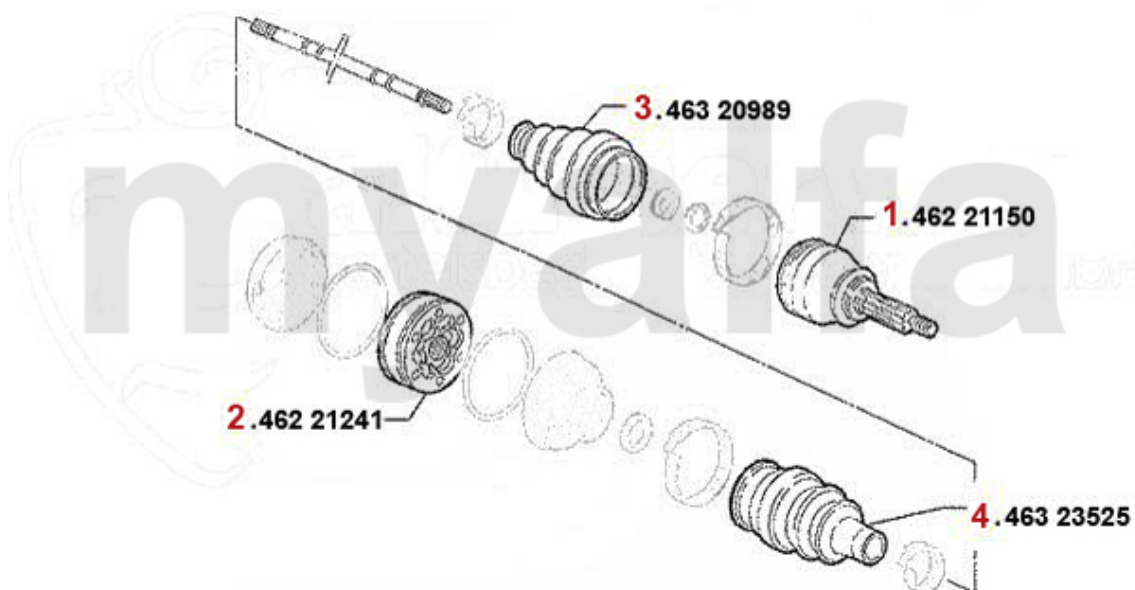

Antriebswelle/Driveshaft 147 1.6/2.0 TS

2	46221241	drivled indvendig gtv/spider (9 16), 155,145/6 TS 16V,156 TS 1 6V 166 2.0 TS,147 1.6/2.0 TS	899,96 kr
4	46323525	manchetsæt drivled indvendig 155 1,7/ 1.8/2.0/TS 16V,2.5 V6,1.9 TD 164/Super 2.0 TS,145/6 TS 1	215,21 kr
3	46320989	manchetsæt drivled udvendig 145/6 147,156,166 Diverse	163,53 kr
1	46221150	drivled ydre 145/6 TS 16V # 3180592>,147 TS 16V,gtv/spid er (916) TS #6063041>	1.166,02 kr