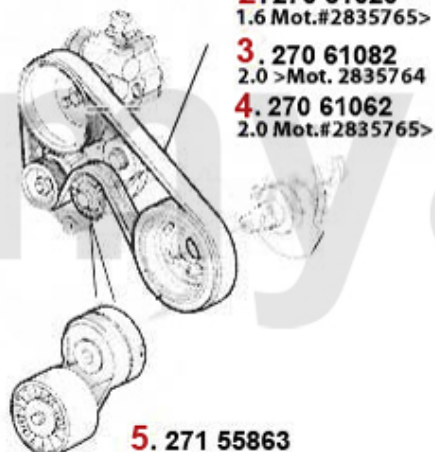

# Keilriemen/V-Belt 147

ohne/without  
Klimaanlage/AC:

mit/with  
Klimaanlage/AC:

- 1. 270 61045**  
1.6 >Mot.#2835764
- 2. 270 61020**  
1.6 Mot.#2835765>
- 3. 270 61082**  
2.0 >Mot. 2835764
- 4. 270 61062**  
2.0 Mot.#2835765>