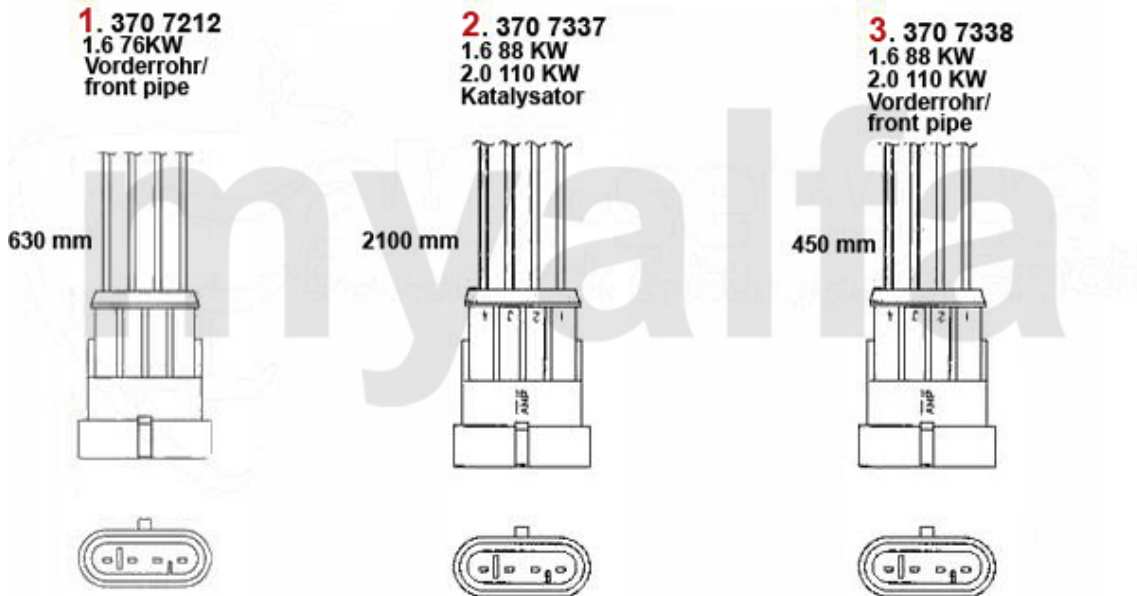

Lambda-Sonde/Lambda Probe 147 1.6/2.0 TS

1	3707212	Lambda-Sonde 147 1.6 16V TS,156 2.0 JTS/2.5 V,166 2.0 TS,gtv/spider (91 6) 3.0 V6 24V,4-ad	931,25 kr
2	3707337	Lambda-Sonde 147,156 1.6 (88KW)/1.8 (103KW)/2.0 110 KW	1.087,79 kr
3	3707338	Lambda-Sonde 147 1.6/2.0 16V TS, 156 1.6/1.8/2.0 16V TS/2.5 V6 24V, 3.2 GTA,166 2.0 16V TS	On request