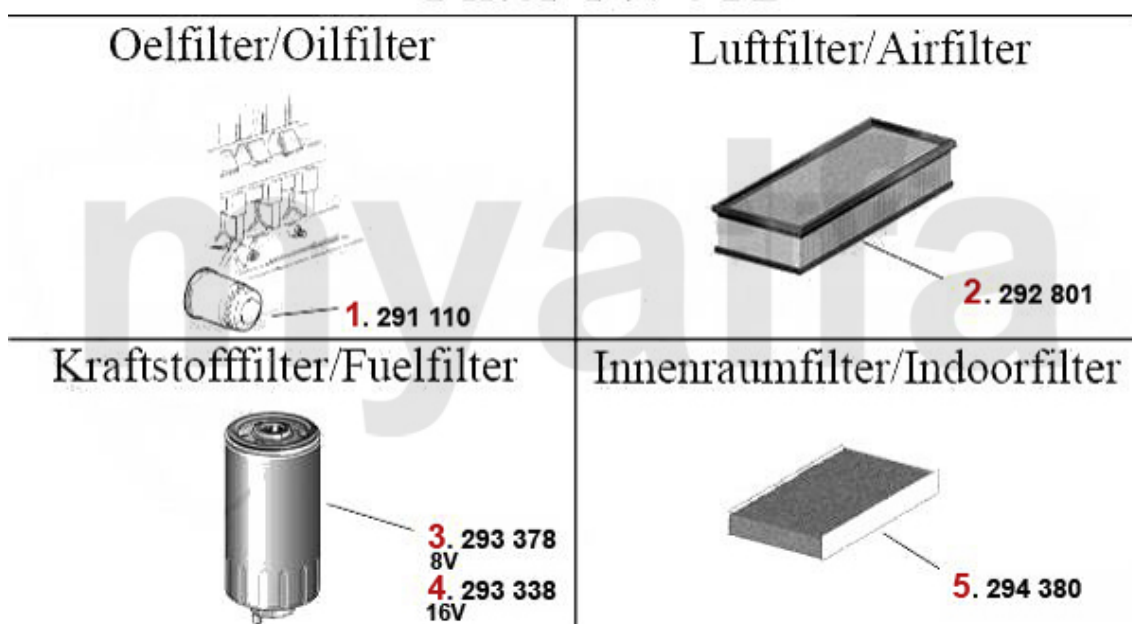

Filter 147 JTD

1	291110	<i>oliefilter 147,156,Nuovo GT 1.9 JTD, 166 2.4 JTD spin-on</i>	81,39 kr
2	292801	<i>Luftfilter 147,156,Nuovo GT 1.9 JTD (CF3) kantet</i>	116,59 kr
3	293378	<i>brændstof-Filter 147,156,166 1.9 JTD 8V (CF3)/2.4 JTD 110 K W</i>	258,24 kr
4	293338	<i>brændstoffilter 147,156,166 Nuovo G T JTD (CF3),Bj 01></i>	224,62 kr
5	294380	<i>kabinefilter 147,156 årg. 01 >, Nuovo GT,kantet, aktivt kul</i>	144,81 kr