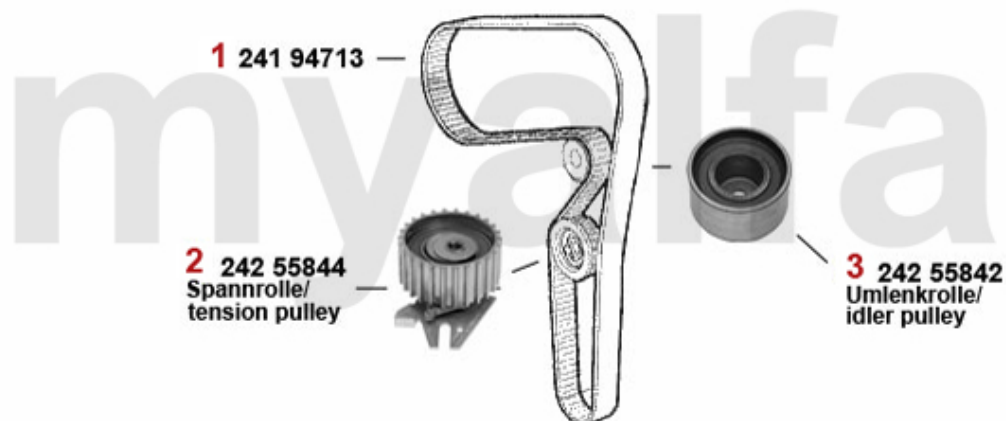

Zahnriemen/Timingbelt 147 1.9 JTD 8V

1	24194713	tandrem 190SHPN240H 145/6,1 56,16 6 1.9/2.4 JTD Nockenwell e,Hochtemperatur-Ausführung	341,96 kr
2	24255844	remspænder tandrem 145/6/7 156 166 1.9 & 2.4 JTD	On request
3	24255842	lejerulle tandrem 145/6/7/156 166 1.9 & 2.4 JTD	254,32 kr