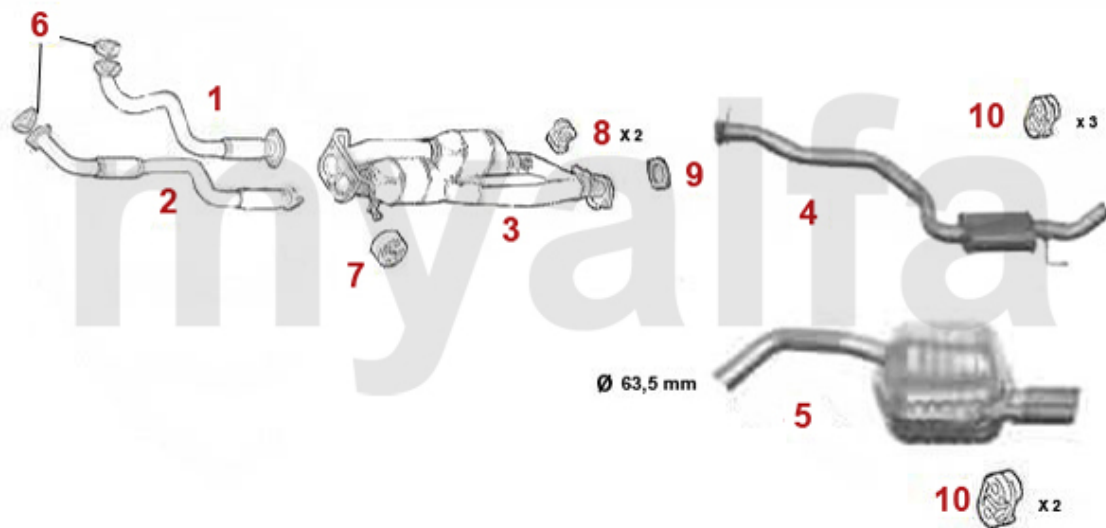

Abgasanlage/Exhaust System 147 GTA

147 3.2 GTA, 3179 ccm, 184 KW

2003>

1	33169658	forrør H 147,156,gtv/spid er (916),Nuovo GT V6 24V CF3/G TA	On request
2	33169659	forrør V 147,156,gtv/spid er (916), Nuovo GT V6 24V CF3/ GTA	4.757,94 kr
3	32178321	Katalysator 147 GTA	On request
4	3413539	mellempotte 147 GTA	4.343,16 kr
5	3513540	bagpotte 147 GTA	3.905,01 kr
6	38069665	pakning forrør 147,156 166, Nouvo GT V6 24V/GTA	147,88 kr
7	38075717	Gummi/udstødningophæng 147 156, 166,Nuovo GT	100,20 kr
8	38091143	Gummi/udstødningophæng spider/gtv (916),156,166	28,59 kr
9	38094484	pakning VSD/Kat Diverse	97,78 kr
10	38091066	Gummi/udstødningophæng 147/156	30,55 kr