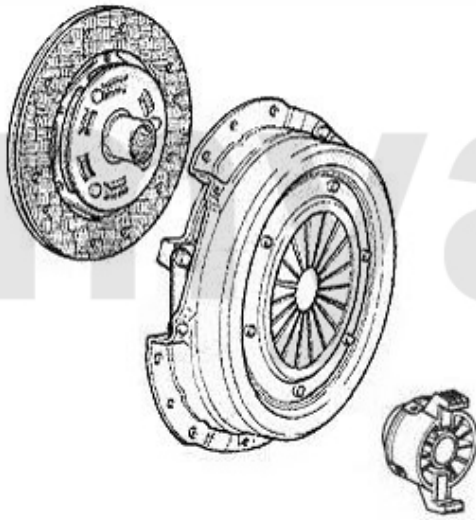

Kupplungs-Kit/Clutch Set 147 1.9 JTD 16V

1. 431 739501
Ø 235 mm

1 43139501 *koblings-Kit 147,156,Nuovo GT 1.9 JTD 16V, 166 2.0 TS CF3*

On request