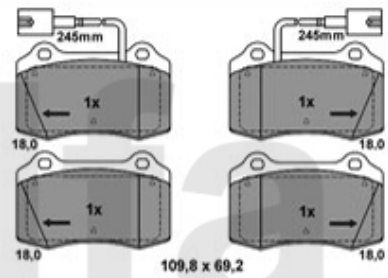

# Brembeläge/Brakepads 147 vorne/front

**1. 23140**  
1.6, 76 KW, >#3021489

**2. 23289**  
1.6, 88KW/2.0/JTD

**3. 62239**  
GTA >10.2003

**4. 62692**  
GTA 11.2003>

<b>1</b>	<b>23119305</b>	<b>SBB for med WE 147 1.6 16V TS 1 56 1.6/1.8/16V TS/1.9 JTD årg. 09.97-10.00</b>	<b>Bremssystem: Ate</b>	<b>500,83 kr</b>
<b>2</b>	<b>23219305</b>	<b>SBB for med WE 145/6 1.8/2.0/16 V/TS/ QV årg. 01.97&gt;,147 1.6/2.0/16V/TS</b>	<b>Bremssystem: Ate</b>	<b>547,02 kr</b>
<b>3</b>	<b>62239</b>	<b>SBB for 147/156 GTA årg. &gt;10.03</b>		<b>683,17 kr</b>
<b>4</b>	<b>62692</b>	<b>SBB for 147/156 GTA årg. 10.03&gt;</b>		<b>751,24 kr</b>