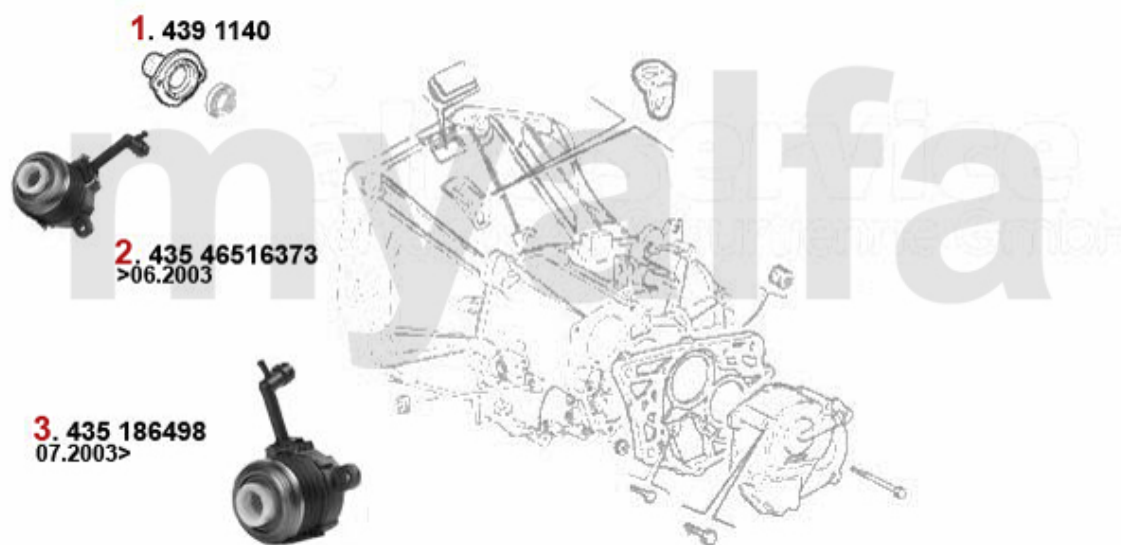

Ausrücker/Sleeve Bearing 147 1.6/2.0 TS

1	4391140	<i>glideleje til udrykker 145 /6, 147,155,156,gtv/spider (91 6)</i>	383,49 kr
2	43516373	<i>Zentral-Ausrücker 147,156 1.6 1.8, 2.0 16V TS årg. >12.03</i>	1.009,48 kr
3	43586498	<i>Zentral-Ausrücker 147,Nuovo GT årg. 12.03>,156 Bj 01.04></i>	570,48 kr