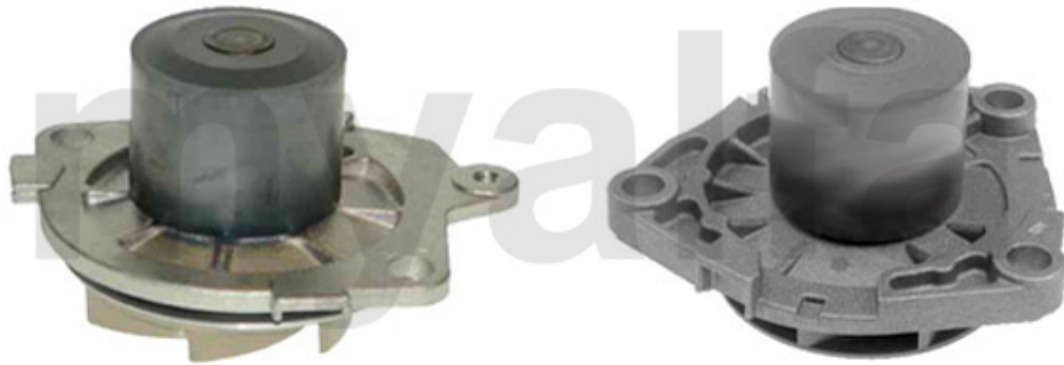

Wasserpumpe/Waterpump 147 1.9 JTD 8/16V

1. 262 15970
8V

2. 262 4051
16V

1	26215970	vandpumpe 145/6,147,156,166 1.9/2 .4 JTD	474,19 kr
2	2624051	vandpumpe 147,156,159,166,No uvo GT 1.9 JTD 16V, 2.4 JTD 20 V	608,85 kr