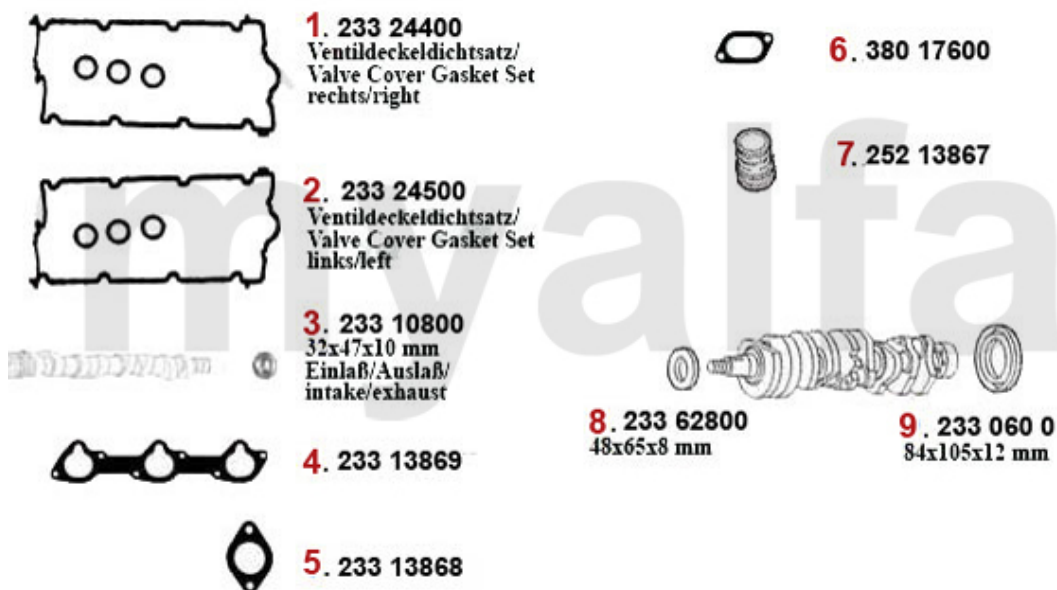

Dichtungen Motor/Gaskets Engine 147 GTA

1	23324400	Ventildækselpakning højre 147, 156, 166, GTV/Spider (916), Nuovo GT V6 24V	356,86 kr
2	23324500	Ventildækselpakning venstre 147, 156, 166, gtv/spider (916), Nuovo GT V6 24V	356,86 kr
3	23310800	Simmering knastaksel 156 2.5 V6 24V, 164/Super, 166 3.0 V6 24V	97,78 kr
4	23313869	indsugmanifoldpakning 147, 156, 164/Super, 166, gtv/spider (916), Nuovo GT 6-cylinder 24V	55,97 kr
5	23313868	indsuggmanifoldpakning 147, 156, 164/Super, 166, gtv/spider (916), Nuovo GT 6-cylinder	46,19 kr
6	38017600	udstødningsmanifoldpakning 156, 164/Super, 166, gtv/spider (916), Nuovo GT V6 24V	77,48 kr
7	25213867	Indsugningsgummi 147, 156, 164/Super, 166, gtv/spider (916), Nuovo GT V6 24V	On request
8	23362800	Simmering krumtap for (Riemensch.) 156, 166 6-cylinder	129,16 kr
9	2330600	Simmering krumtap bag 84/105/12 Spider IE årg. 1990-93 Originalkvalitet	273,14 kr