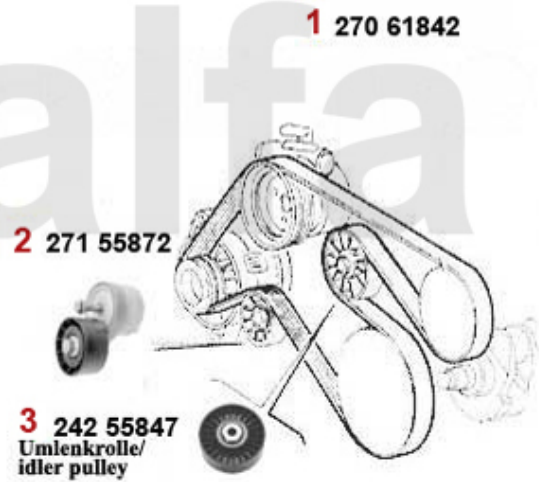

# Keilriemen/V-Belts 147 3.2 V6 24V/GTA

<b>1</b>	<b>27061995</b>	<b>kilerem 6PK1995 147/1 56/16 6/gtv/spider (916)/Nuovo GT alle V6 24V auch GTA Gener</b>	<b>275,46 kr</b>
<b>2</b>	<b>24255865</b>	<b>lejerulle kilerem 1 56, 166,gtv/spider (916) V 6</b>	<b>461,71 kr</b>
<b>3</b>	<b>24255867</b>	<b>lejerulle kilerem 156, 166,gtv/spider (916) V 6</b>	<b>375,67 kr</b>
<b>4</b>	<b>24255866</b>	<b>remspænder f. kilerem 156, 166 V6 24V/GTA</b>	<b>1.006,40 kr</b>

# Keilriemen/V-Belt 147 1.9 JTD 8V

ohne/without/  
Klimaanlage/AC:

mit/with  
Klimaanlage/AC:

<b>1</b>	<b>27061035</b>	<i>kilerem 6PK1035 145/6 ,156, 147 1.9 JTD uden Klima</i>	<i>170,61 kr</i>
<b>2</b>	<b>27155872</b>	<i>Spannarm kilerem 145/ 6/7, 156 1.9 JTD (81/85KW med/ uden Klima )</i>	<i>331,06 kr</i>
<b>3</b>	<b>24255847</b>	<i>lejerulle f. Keilrippenrieme n 145 /6,147,156 1.9 JTD med K lima</i>	<i>240,26 kr</i>
<b>4</b>	<b>27061842</b>	<i>kilerem 6PK1842 145/6 1.8 TS med Klima,155 1.6/1.8 TS med Kli ma,Nuovo GT,Generat</i>	<i>On request</i>