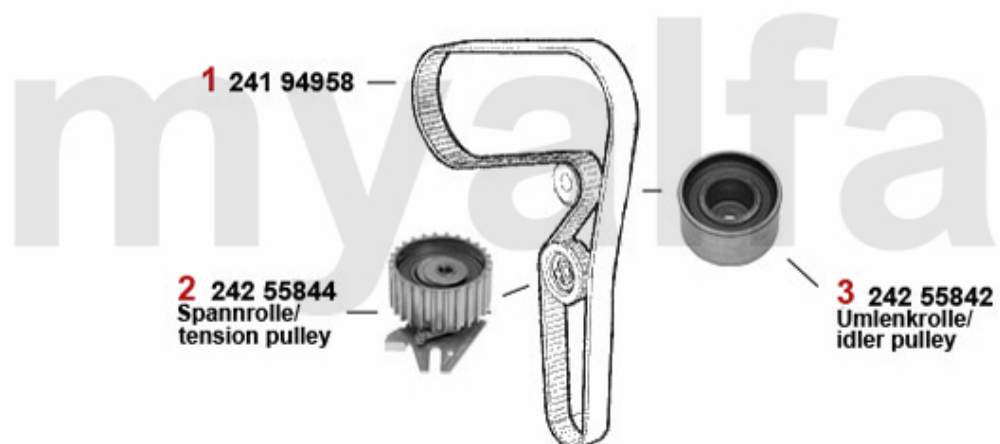

Zahnriemen/Timingbelt 147 1.9 JTD 16V

2	24255844	remspænder tandrem 145/6/7 156 166 1.9 & 2.4 JTD	On request
3	24255842	lejerulle tandrem 145/6/7/156 166 1.9 & 2.4 JTD	254,32 kr
1	24194958	tandrem 147,156,166,Nuovo GT JTD 16/20V	457,80 kr