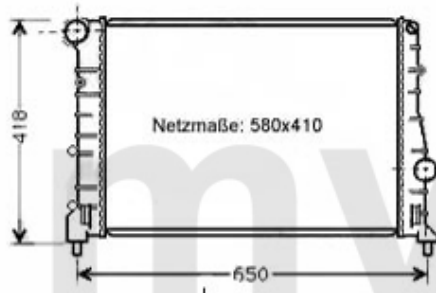

Kühler/Radiator 147 1.9 JTD 8/16V

1. 261 43393
System: Valeo