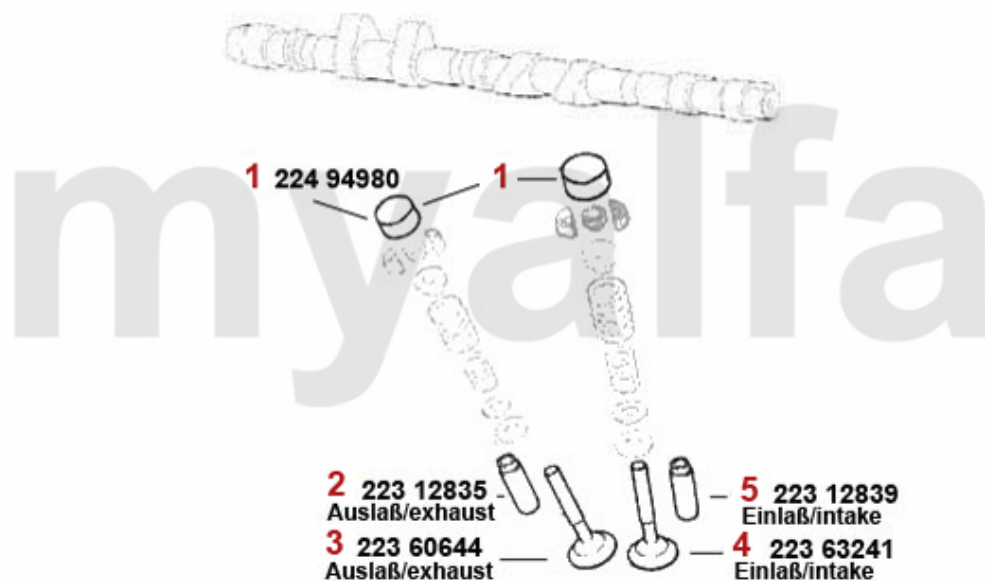

Ventiltrieb/Valvetrain 147 GTA

1	22464980	Hydrostødstang 33(907)/145/6 1.7 ie 16V,147 3.2 GTA,156 2.5 V6/3.2 GTA, 164/166 V6 24V,gtv/s	293,44 kr
2	22312835	ventilstyr ud 147,156,1 64/ Super,gtv/spider (916),Nuo vo GT V6 24V	254,32 kr
3	22360644	Ventil-ud 3.0 V6 24V/3.2 G TA 14 7,156,gtv/spider (916),N uovo GT	234,02 kr
4	22363241	Ventil-ind 3.0 V6 24V/3.2 G TA 14 7,156,164,166 spider/gtv (916),Nuovo GT	226,95 kr
5	22312839	ventilstyr ind 147,156,1 64/ Super,gtv/spider (916),Nuo vo GT V6 24V	254,32 kr