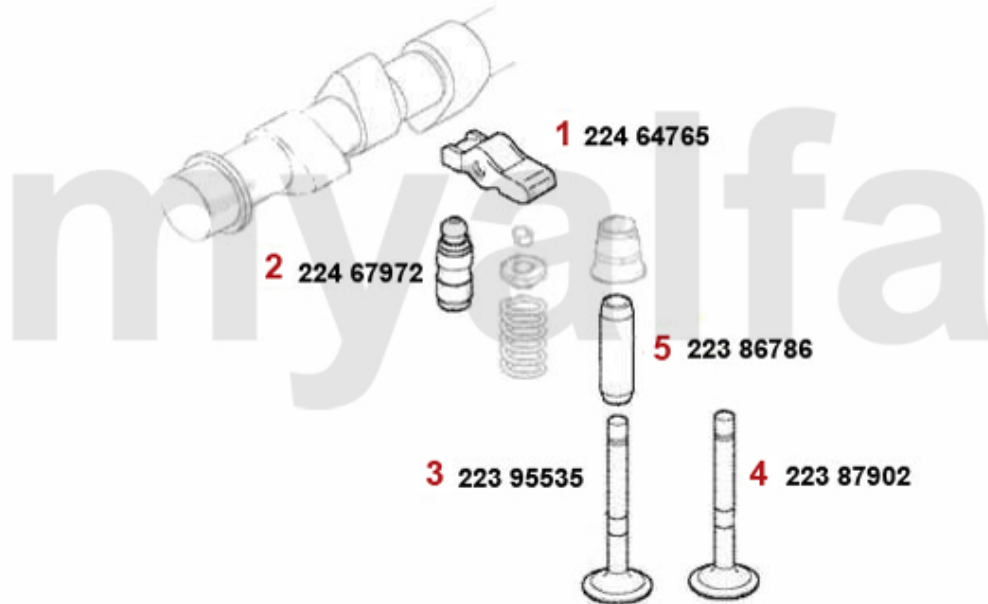

Ventiltrieb/Valvetrain 147 1.9 JTD 16V

1	22464765	<i>vippearms 147,156,166,Nuovo GT JTD 16/20V</i>	<i>195,66 kr</i>
2	22467972	<i>Stødstang 147,156,166,Nuovo GT JTD 16/20V</i>	<i>On request</i>
3	22395535	<i>Ventil-ind 147,156,166 Nuovo GT JTD 16/20V</i>	<i>148,72 kr</i>
4	22387902	<i>Ventil-ud 147,156,166 Nuovo GT JTD 16/20V</i>	<i>157,29 kr</i>
5	22386786	<i>ventilstyr in-/ud 147 156, 166,Nuovo GT JTD 16/20V</i>	<i>104,86 kr</i>