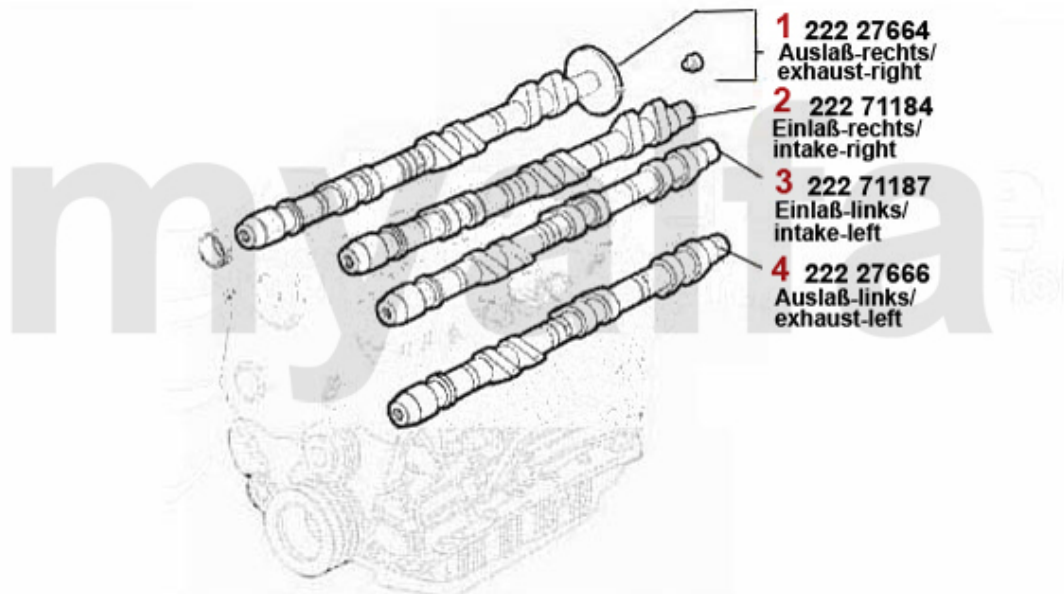

Nockenwelle/Camshaft 147 GTA

1	22227664	knastaksel højre (ud) 15 6,166 2.5 V6 24V,gtv/spider (9 16) årg. 98> 3.0 V6 24V,Nouvo G	4.812,79 kr
2	22271184	knastaksel H ind 147,156, 166, gtv/spider (916),Nuovo GT 3.2 V6 24V	On request
3	22271187	knastaksel V ind 147,156, 166, gtv/spider (916),Nuovo GT 3.2 V6 24V	7.269,99 kr
4	22227666	knastaksel venstre (ud) 156 ,166 2.5 V6 24V,gtv/spider (91 6) årg. 98> 3.0 V 24V,Nuovo GT	On request