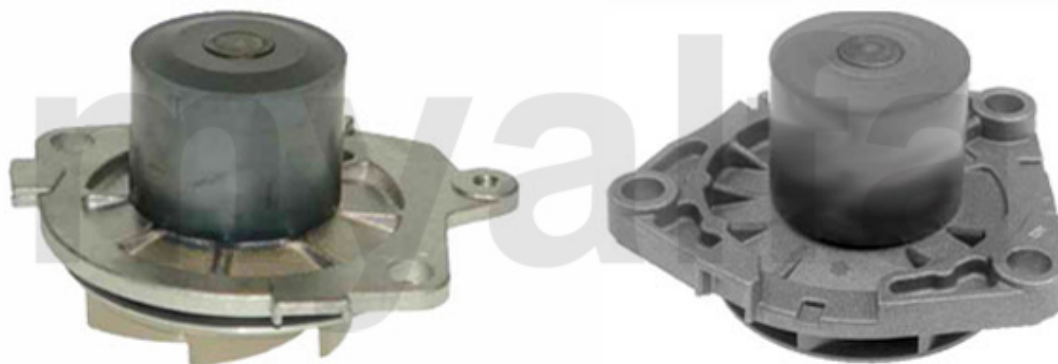

Wasserpumpe/Waterpump 147 1.9 JTD 8/16V

1. 262 15970
8V

2. 262 4051
16V

1 26215970 vandpumpe 145/6,147,156,166 1.9/2 .4 JTD

474,19 kr

2 2624051 vandpumpe 147,156,159,166,No uvo GT 1.9 JTD 16V, 2.4 JTD 20 V

608,85 kr