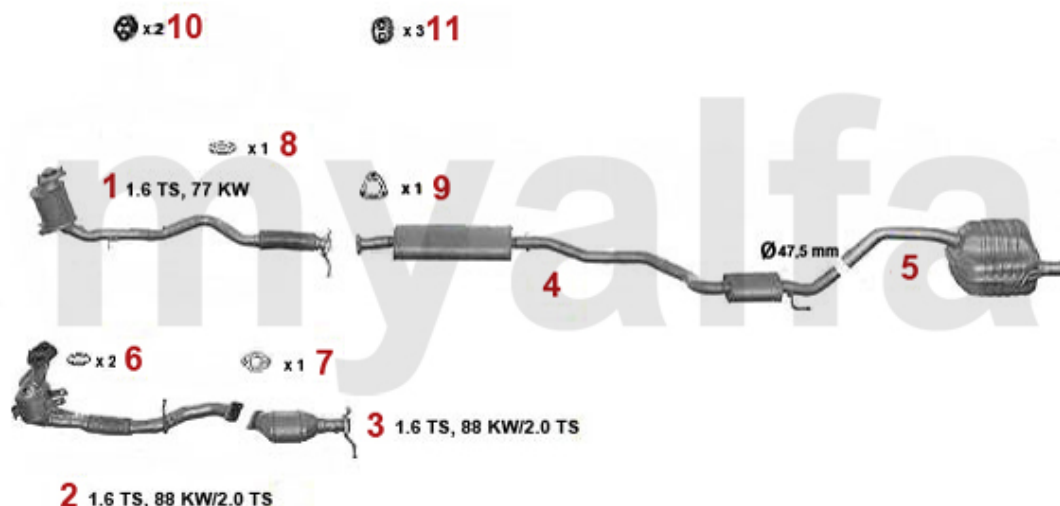

Abgasanlage/Exhaust System 147 TS

147 16V T.S. 1.6/2.0 (1598 cc. - 77 KW - Mot.AR37203/88 KW - Mot.AR32104)(1970 cc. - 118 KW - Mot.AR32310)

+20
SELESPEED 10/00-

1	32182699	Katalysator 147 1.6 TS (76 KW)	6.262,10 kr
2	32139668	Katalysator for 147 1.6(88KW)/2.0 TS	7.787,30 kr
3	32139666	Katalysator bag 147 1.6(88KW)/ 156 2.0 TS 16V	On request
4	34115009	mellempotte 147 1.6-2.0 16V TS årg. 10.00>	1.119,08 kr
5	35115007	bagpote 147 1.6-2.0 16V TS årg. 10.00>	1.330,38 kr
6	38094038	pakning udstødningsmanifold/Kat 147 156, gtv/spider (916) årg. 98>	97,78 kr
7	38074963	pakning Kat 147 1.6 TS (88KW) ,156/ SW,gtv/spider (916) TS	114,26 kr
8	38094002	Brennring Kat Diverse modeller	69,66 kr
9	3809213	pakning Kat/MSD 147 1.6 TS (76KW)	71,99 kr
10	38091066	Gummi/udstødningophæng 147/156	30,55 kr
11	38042184	udstødninggummi 147,156,Nuovo GT	61,84 kr