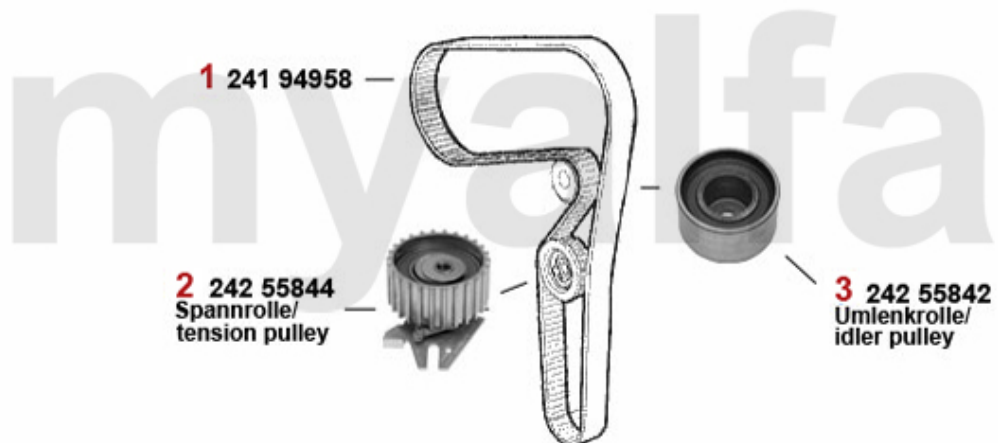

Zahnriemen/Timingbelt 147 1.9 JTD 16V

2	24255844	remspænder tandrem 145/6/7 156 166 1.9 & 2.4 JTD	On request
3	24255842	lejerulle tandrem 145/6/7/156 166 1.9 & 2.4 JTD	254,32 kr
1	24194958	tandrem 147,156,166,Nuovo GT JTD 16/20V	457,80 kr