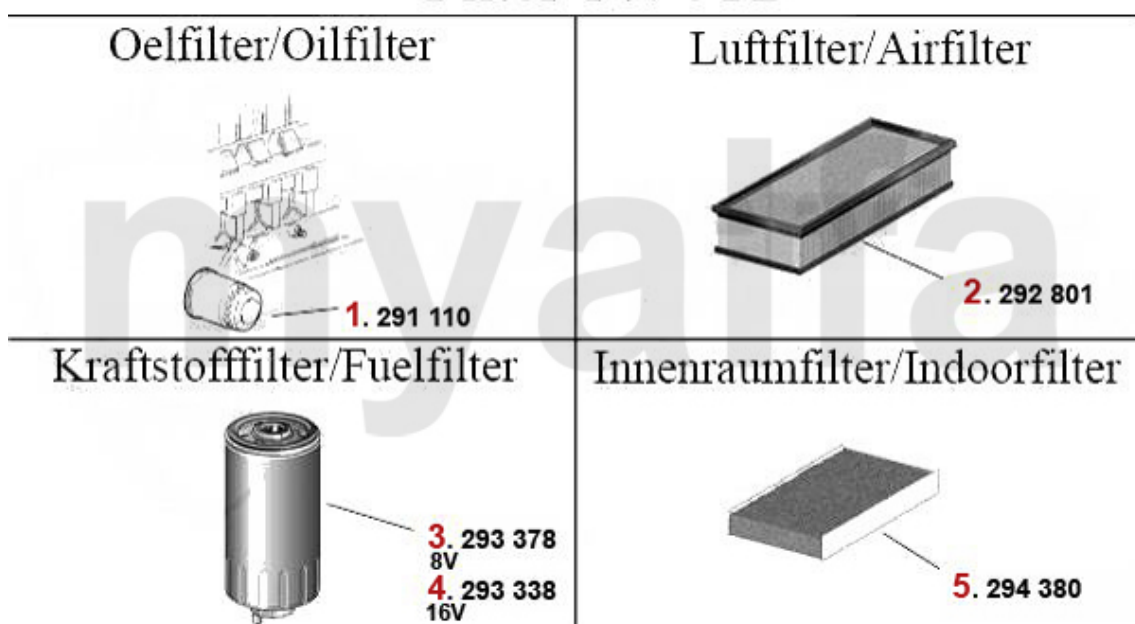

Filter 147 JTD

1	291110	<i>oliefilter 147,156,Nuovo GT 1.9 JTD, 166 2.4 JTD spin-on</i>	81,39 kr
2	292801	<i>Luftfilter 147,156,Nuovo GT 1.9 JTD (CF3) kantet</i>	116,59 kr
3	293378	<i>brændstof-Filter 147,156,166 1.9 JTD 8V (CF3)/2.4 JTD 110 K W</i>	258,24 kr
4	293338	<i>brændstoffilter 147,156,166 Nuovo G T JTD (CF3),Bj 01></i>	224,62 kr
5	294380	<i>kabinefilter 147,156 årg. 01 >, Nuovo GT,kantet, aktivt kul</i>	144,81 kr