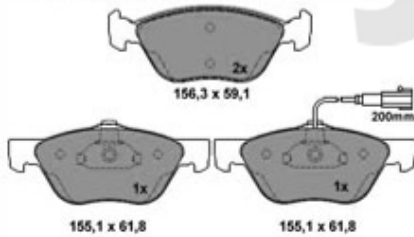

Brembeläge/Brakepads 147 vorne/front

1. 23140
1.6, 76 KW, >#3021489

2. 23289
1.6, 88KW/2.0/JTD

3. 62239
GTA >10.2003

4. 62692
GTA 11.2003>

1	23119305	SBB for med WE 147 1.6 16V TS 1 56 1.6/1.8/16V TS/1.9 JTD årg. 09.97-10.00	Bremssystem: Ate	500,83 kr
2	23219305	SBB for med WE 145/6 1.8/2.0/16 V/TS/ QV årg. 01.97>,147 1.6/2.0/16V/TS	Bremssystem: Ate	547,02 kr
3	62239	SBB for 147/156 GTA årg. >10.03		683,17 kr
4	62692	SBB for 147/156 GTA årg. 10.03>		751,24 kr