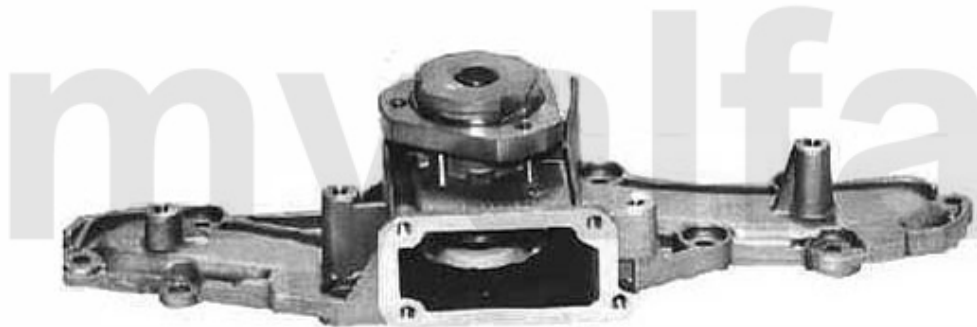

Wasserpumpe/Waterpump 147 3.2 V6 24V/GTA

1. 262 81355

1 26281355 vandpumpe 147 3.2 GTA,156 2. 5 V6 24V,166 V6 24V/2.0 V6 Turbo,gtv/spi der 3.0 V6 24V/3.2

1.236,42 kr