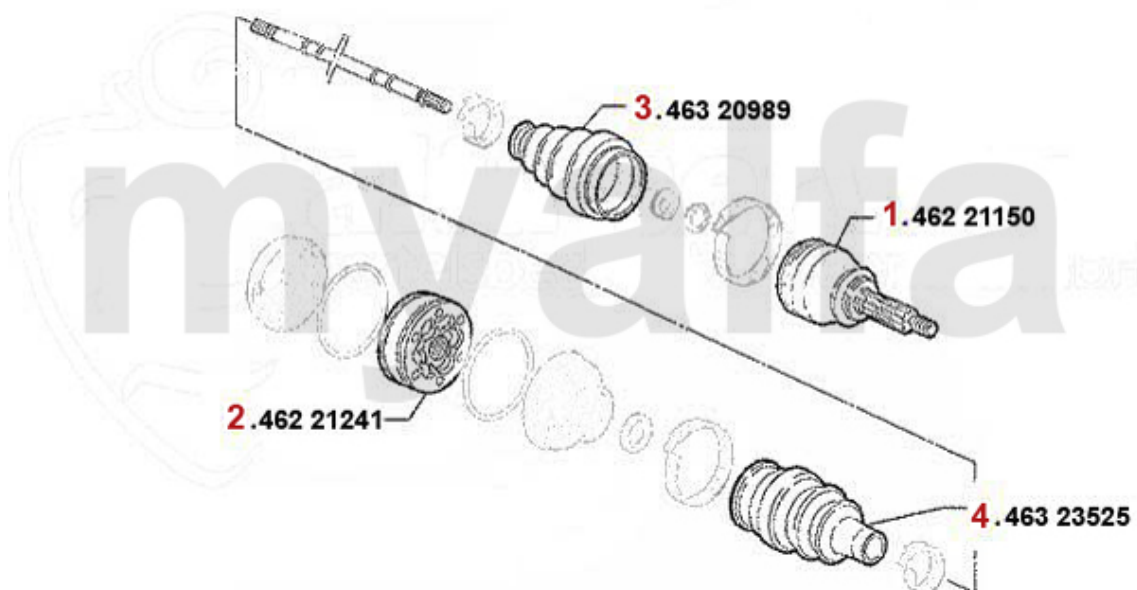

Antriebswelle/Driveshaft 147 1.6/2.0 TS

1	46221150	drivled ydre 145/6 TS 16V # 3180592>,147 TS 16V,gtv/spid er (916) TS #6063041>	1.166,02 kr
2	46221241	drivled indvendig gtv/spider (9 16), 155,145/6 TS 16V,156 TS 1 6V 166 2.0 TS,147 1.6/2.0 TS	899,96 kr
3	46320989	manchetsæt drivled udvendig 145/6 147,156,166 Diverse	163,53 kr
4	46323525	manchetsæt drivled indvendig 155 1,7/ 1.8/2.0/TS 16V,2.5 V6,1.9 TD 164/Super 2.0 TS,145/6 TS 1	215,21 kr