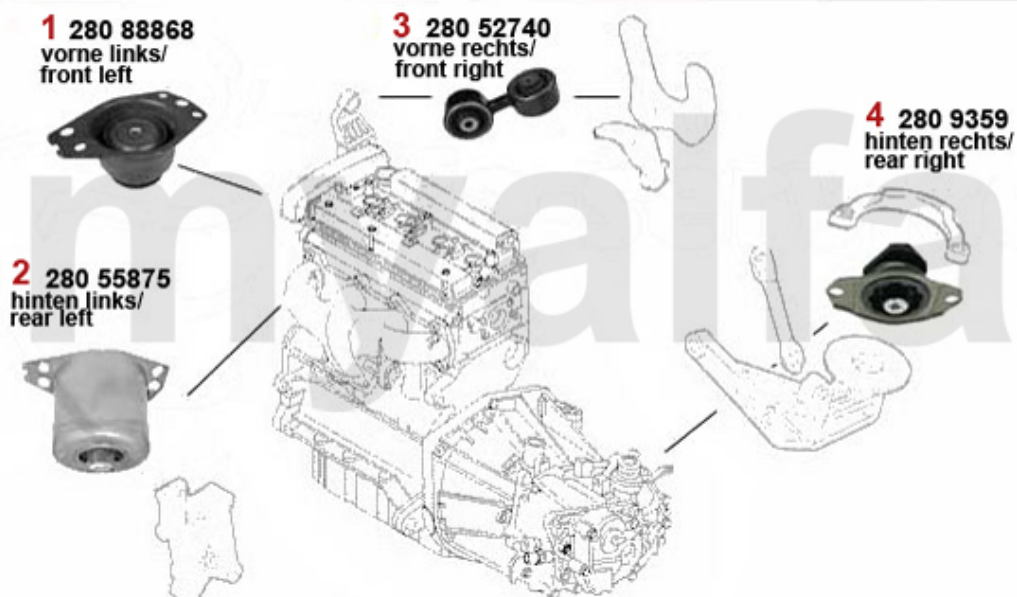

Motorlager/Engine Mount 147 GTA

1	28088868	motorophæng VF 147,156,Nuovo GT 3.2 V6 24V/GTA	On request
2	28055875	motorophæng 147,156,Nuovo GT 3.2 V6 24V/GTA	On request
3	28052740	motorophæng 147,156,Nuovo GT V6 24V/GTA	375,67 kr
4	2809359	motorophæng bag 147,155,156	383,49 kr