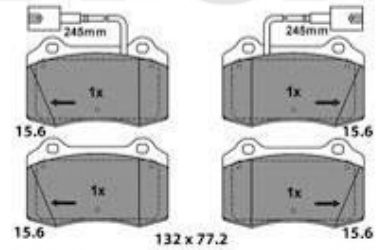

1	23119305	SBB for med WE 147 1.6 16V TS 1 56 1.6/1.8/16V TS/1.9 JTD årg. 09.97-10.00	Bremssystem: Ate	500,83 kr
2	23219305	SBB for med WE 145/6 1.8/2.0/16 V/TS/ QV årg. 01.97>,147 1.6/2.0/16V/TS	Bremssystem: Ate	547,02 kr
3	62239	SBB for 147/156 GTA årg. >10.03		683,17 kr
4	62692	SBB for 147/156 GTA årg. 10.03>		751,24 kr