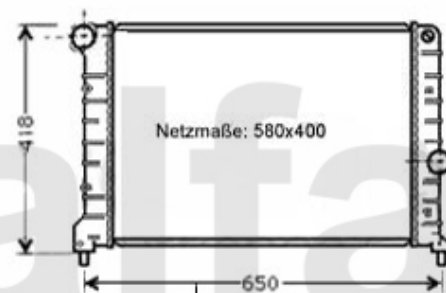

2. 261 42843
System: Denso

1 26143393 køler 147 JTD 8/16V Kølssystem: Valeo

3.082,53 kr

2 26142843 køler 147,Nuovo GT JTD 8/16V Kølssystem: Denso

1.407,03 kr