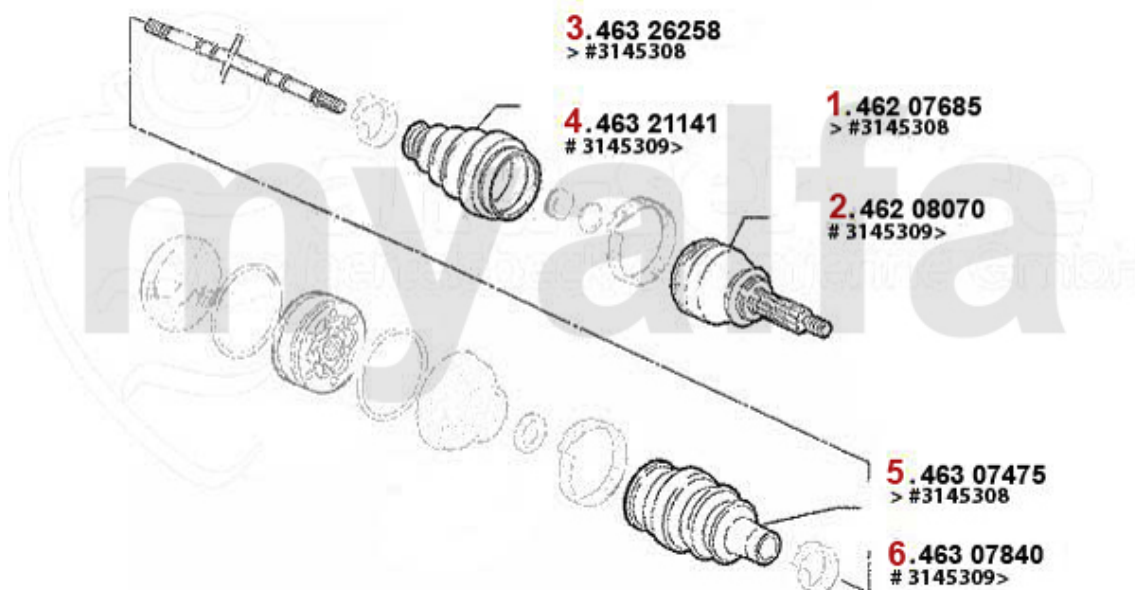

Antriebswelle/Driveshaft 147 1.9 JTD 16V

1	4627685	<i>drivled ydre 147 1.9 JTD 8 V (85KW)/16V (103KW) > #314530 8</i>	1.526,04 kr
2	4628070	<i>drivled ydre 147 1.9 JTD 8 V (85KW)/16V (103KW) # 3145308 ></i>	1.248,15 kr
3	46326258	<i>manchetsæt drivled indvendig 155 2.5td spider/gtv (916) 3.0 V6/ 24V</i>	241,85 kr
4	46321141	<i>manchetsæt drivled udvendig 166 alle 6-cylinder/JTD 10V</i>	230,86 kr
5	46307475	<i>manchetsæt drivled indvendig 147 1.9 JTD 16V,156/SW V6 24V</i>	230,86 kr
6	46307840	<i>manchetsæt drivled indvendig 147 1.9 JTD # 3145308></i>	200,31 kr