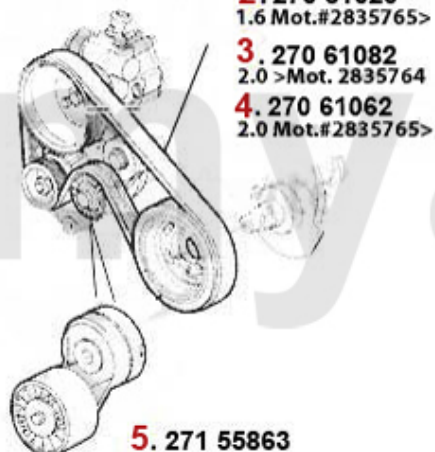

# Keilriemen/V-Belt 147

ohne/without  
Klimaanlage/AC:

- 1. 270 61045**  
1.6 >Mot.#2835764
- 2. 270 61020**  
1.6 Mot.#2835765>
- 3. 270 61082**  
2.0 >Mot. 2835764
- 4. 270 61062**  
2.0 Mot.#2835765>