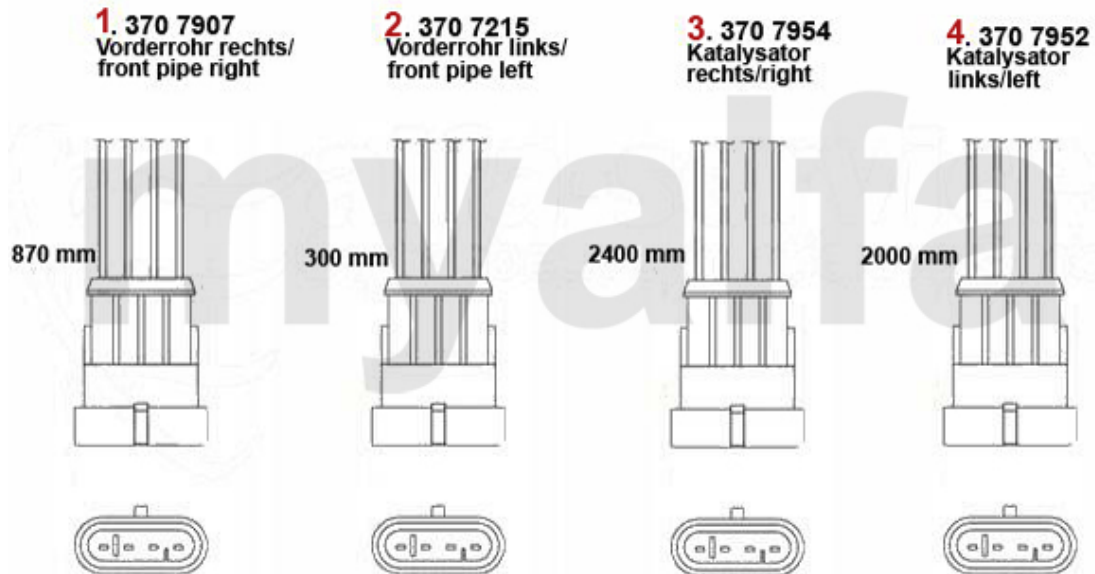

Lambda-Sonde/Lambda Probe 147 GTA

1	3707907	<i>Lambda-Sonde 147 GTA,156 2.5 V 6 24V årg. 10.00>/3.2 GTA,gtv/s pider (916) 3.2 V6 24V,GT Nuov</i>	1.087,79 kr
2	3707215	<i>Lambda-Sonde 147 1.6 16V TS ECO, 3.2 V6 24V GTA 166 2.5/3.0 V6 24 V, spider (916) 3.0 V6 b</i>	875,65 kr
3	3707954	<i>Lambda-Sonde 147 GTA,156 2.5 V 6 24V årg. 01.02>/ 3.2 GTA årg.0 3.02>,166 3.2 V6 24V, gtv/spid</i>	On request
4	3707952	<i>Lambda-Sonde 147 GTA,156 2.5 V 6 24V årg. 01.02>/3.2 GTA,GT Nu ovo 3.2 V6 24V,gtv/spider 3.2</i>	On request