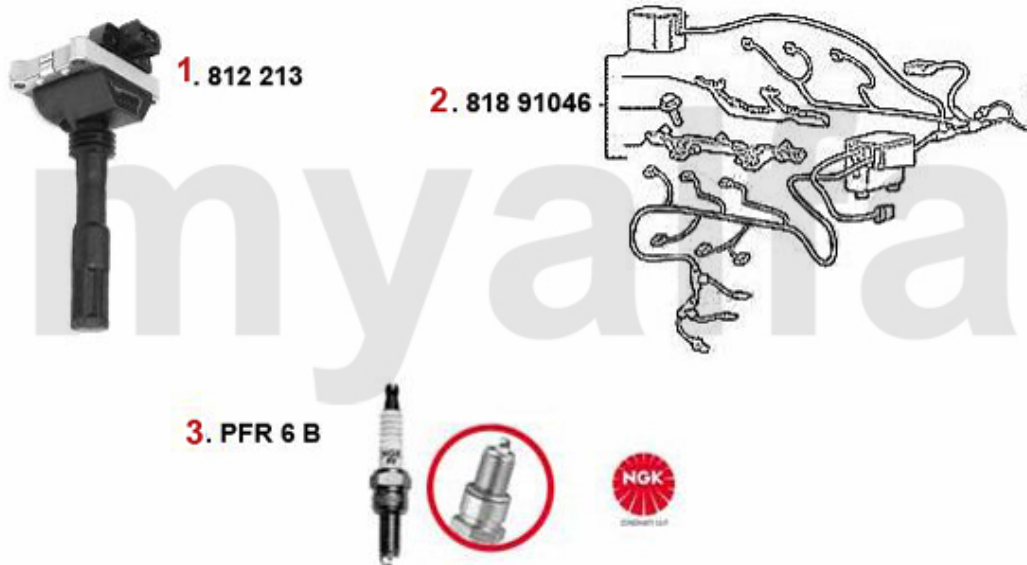

Zündanlage/Ignitionsystem 147 GTA

1	812213	tændspole 156,164,166,spider/g tv (9 16) 2.5/3.0 V6 24V årg. 9 4-00	820,90 kr
2	81891046	tændkabelsæt 147, 156, 166, g tv/ spider (916), Nuovo GT - V 6 24V CF3	On request
3	PFR6B	tændrør NGK 33 1.7 ie 16V,14 5/6 1.7 ie 16V,147 3.2 GTA,15 6 2.5 V6 24 V/3.2 GTA,164 Supe	144,81 kr