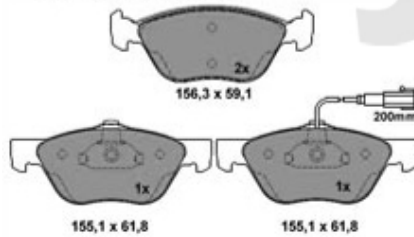

Brembeläge/Brakepads 147 vorne/front

1. 23140
1.6, 76 KW, >#3021489

2. 23289
1.6, 88KW/2.0/JTD

3. 62239
GTA >10.2003

4. 62692
GTA 11.2003>

1	23119305	SBB for med WE 147 1.6 16V TS 1 56 1.6/1.8/16V TS/1.9 JTD årg. 09.97-10.00	Bremssystem: Ate	500,83 kr
2	23219305	SBB for med WE 145/6 1.8/2.0/16 V/TS/ QV årg. 01.97>,147 1.6/2.0/16V/TS	Bremssystem: Ate	547,02 kr
3	62239	SBB for 147/156 GTA årg. >10.03		683,17 kr
4	62692	SBB for 147/156 GTA årg. 10.03>		751,24 kr