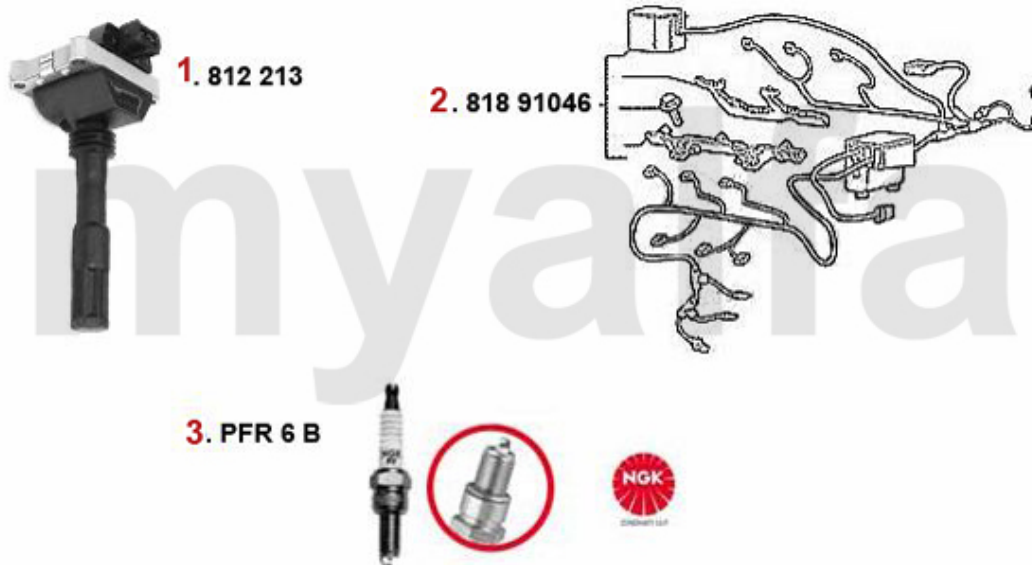

Zündanlage/Ignitionsystem 147 GTA

1	812213	tændspole 156,164,166,spider/g tv (9 16) 2.5/3.0 V6 24V årg. 9 4-00	820,90 kr
2	81891046	tændkabelsæt 147, 156, 166, g tv/ spider (916), Nuovo GT - V 6 24V CF3	On request
3	PFR6B	tændrør NGK 33 1.7 ie 16V,14 5/6 1.7 ie 16V,147 3.2 GTA,15 6 2.5 V6 24 V/3.2 GTA,164 Supe	144,81 kr