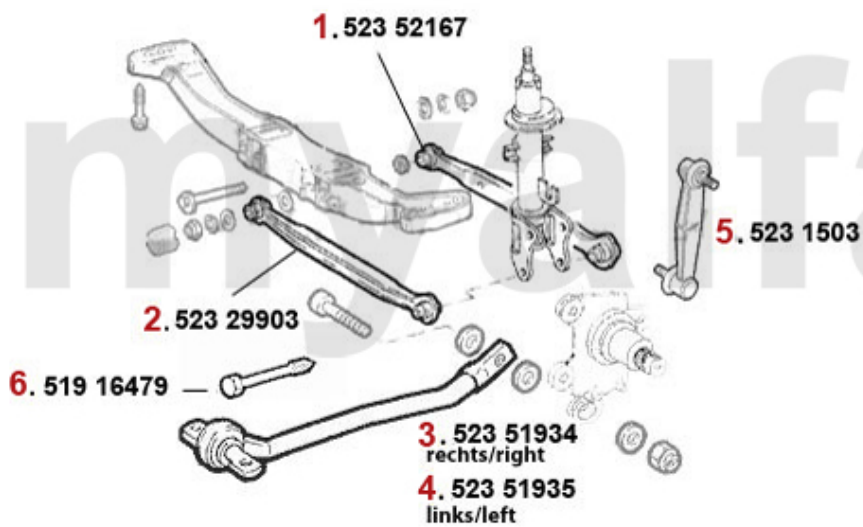

Aufhängung/Attachment 147 hinten/rear

1	52352167	Stabilisator 147,156 bag/ indvendig	421,76 kr
2	52329903	Stabilisator bag 147 156 for/indvendig	426,51 kr
3	52351934	Stabilisator HB 147,156 Nuovo GT	645,64 kr
4	52351935	Stabilisator VB 147,156 Nuovo GT	645,64 kr
5	5231503	krængningsstabilisator bag 147,156,Nuovo GT	277,05 kr
6	51916479	skrue bagerstes fjederben 147, 156, GT	On request