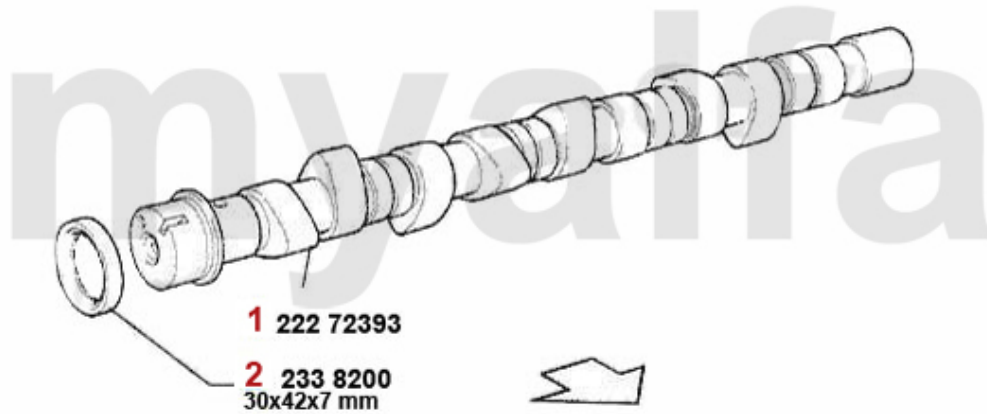

Nockenwelle/Camshaft 147 1.9 JTD 8V

2	2338200	Simmering knastaksel 145/6,15 5,156,gtv/ spider(916),166 div erse årg. 96-01	136,99 kr
1	22272393	knastaksel 147,156 1.9 JTD 8V	1.839,03 kr