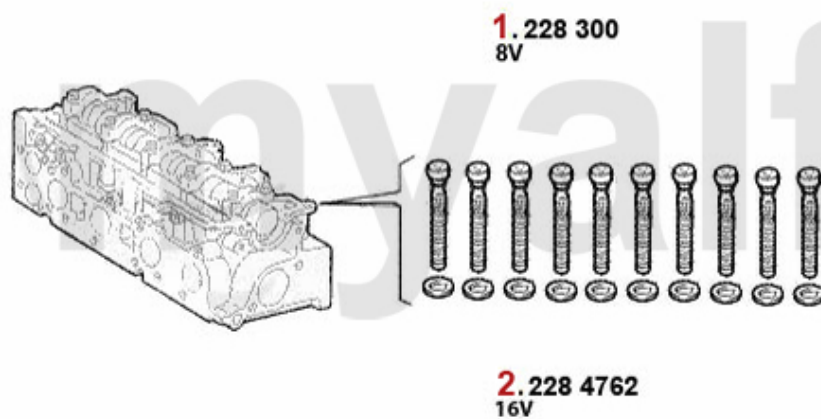

Kopfschraubensatz/Head Screw Set 147 1.9 JTD

1	228300	topstykkebolte sæt 145/6,147 156 1.9 JTD 8V 74/85KW	383,49 kr
2	2284762	topstykkebolte sæt 1.9 JTD 16V	403,05 kr