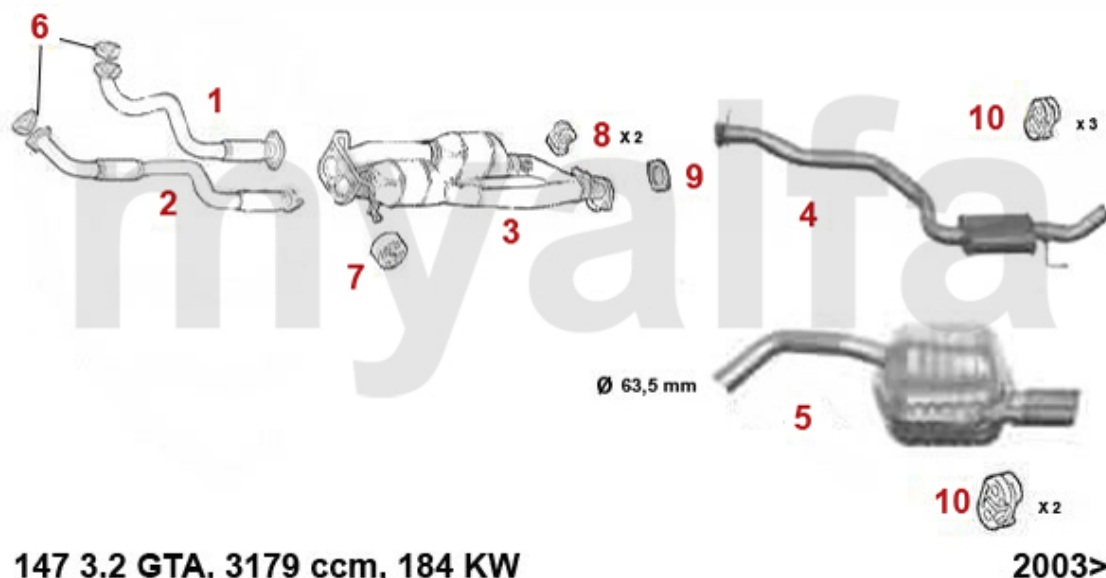

Abgasanlage/Exhaust System 147 GTA

147 3.2 GTA, 3179 ccm, 184 KW

2003>

1	33169658	forrør H 147,156,gtv/spid er (916),Nuovo GT V6 24V CF3/G TA	On request
2	33169659	forrør V 147,156,gtv/spid er (916), Nuovo GT V6 24V CF3/ GTA	4.757,94 kr
3	32178321	Katalysator 147 GTA	On request
4	3413539	mellempotte 147 GTA	4.343,16 kr
5	3513540	bagpotte 147 GTA	3.905,01 kr
6	38069665	pakning forrør 147,156 166, Nouvo GT V6 24V/GTA	147,88 kr
7	38075717	Gummi/udstødningophæng 147 156, 166,Nuovo GT	100,20 kr
8	38091143	Gummi/udstødningophæng spider/gtv (916),156,166	28,59 kr
9	38094484	pakning VSD/Kat Diverse	97,78 kr
10	38091066	Gummi/udstødningophæng 147/156	30,55 kr