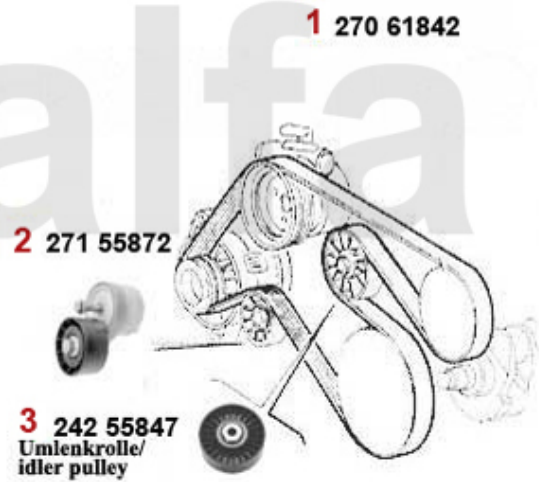

# Keilriemen/V-Belts 147 3.2 V6 24V/GTA

<b>1</b>	<b>27061995</b>	<i>kilerem 6PK1995 147/1 56/16 6/gtv/spider (916)/Nuovo GT alle V6 24V auch GTA Gener</i>	<b>275,46 kr</b>
<b>2</b>	<b>24255865</b>	<i>lejerulle kilerem 1 56, 166,gtv/spider (916) V 6</i>	<b>461,71 kr</b>
<b>3</b>	<b>24255867</b>	<i>lejerulle kilerem 156, 166,gtv/spider (916) V 6</i>	<b>375,67 kr</b>
<b>4</b>	<b>24255866</b>	<i>remspænder f. kilerem 156, 166 V6 24V/GTA</i>	<b>1.006,40 kr</b>

# Keilriemen/V-Belt 147 1.9 JTD 8V

ohne/without/  
Klimaanlage/AC:

mit/with  
Klimaanlage/AC:

<b>1</b>	<b>27061035</b>	<i>kilerem 6PK1035 145/6 ,156, 147 1.9 JTD uden Klima</i>	<i>170,61 kr</i>
<b>2</b>	<b>27155872</b>	<i>Spannarm kilerem 145/ 6/7, 156 1.9 JTD (81/85KW med/ uden Klima )</i>	<i>331,06 kr</i>
<b>3</b>	<b>24255847</b>	<i>lejerulle f. Keilrippenrieme n 145 /6,147,156 1.9 JTD med K lima</i>	<i>240,26 kr</i>
<b>4</b>	<b>27061842</b>	<i>kilerem 6PK1842 145/6 1.8 TS med Klima,155 1.6/1.8 TS med Kli ma,Nuovo GT,Generat</i>	<i>On request</i>