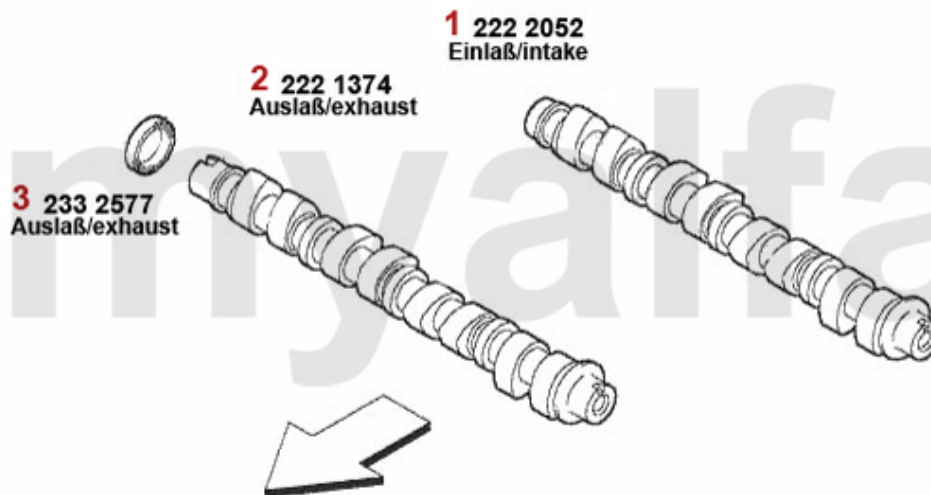

Nockenwelle/Camshaft 147 1.9 JTD 16V

1	2222052	knastaksel ind 147,156 Nuovo GT 1.9 JTD 16V	1.630,06 kr
2	2221374	knastaksel ud 147,156 Nuovo GT 1.9 JTD 16V	3.122,39 kr
3	2332577	Simmering knastaksel 147,156, 166,Nuovo GT 1.9/2.4 JTD 16V/2 0V	51,68 kr