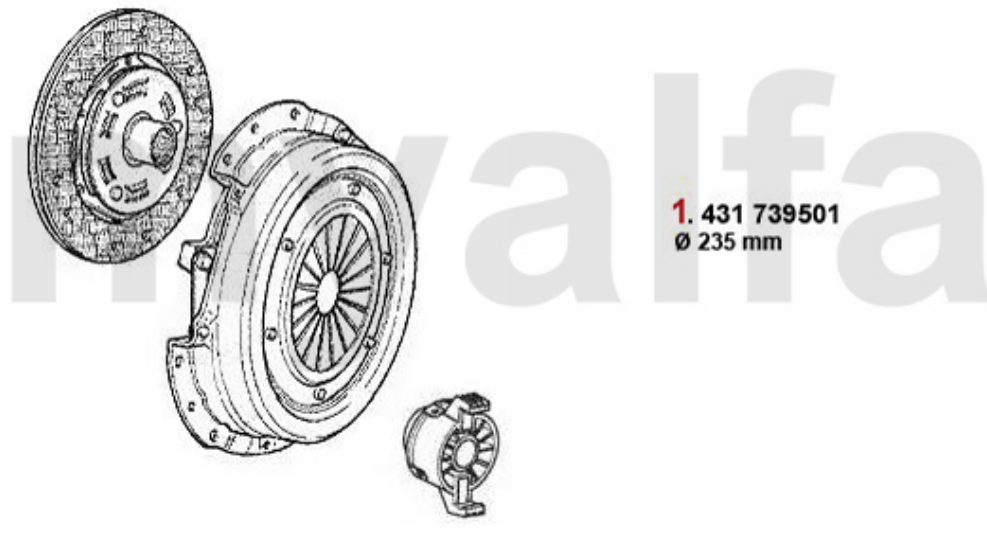

Kupplungs-Kit/Clutch Set 147 1.9 JTD 16V

1 43139501 *koblings-Kit 147,156,Nuovo GT 1.9 JTD 16V, 166 2.0 TS CF3*

On request