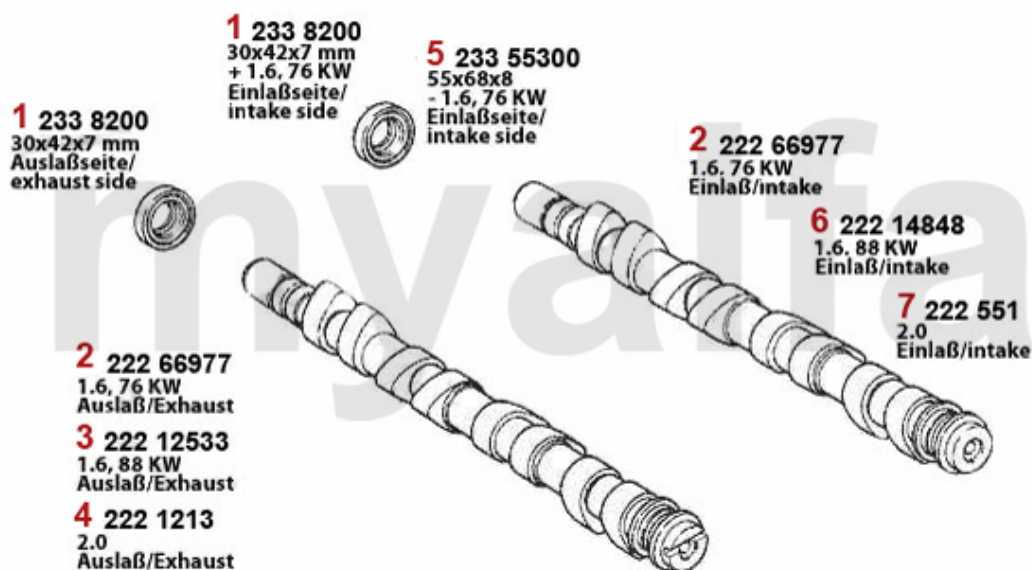

Nockenwelle/Camshaft 147 TS

1	2338200	Simmering knastaksel 145/6,15 5,156,gtv/ spider(916),166 div erse årg. 96-01	136,99 kr
2	22266977	knastaksel (ind/ud) 147 1.6 TS 76 KW	On request
3	22212533	knastaksel (ud) 145/6 147,155, 156 1.4/1.6 TS 16V	On request
4	2221213	knastaksel (ud) 145/6 2.0 TS 16 V årg. >96,145/6 1.8 TS 1 6V årg. 96>, 147 2.0 TS 16V,155	On request
5	23355300	Simmering knastaksel 145/6,15 5,156 1.6,1.7,1.8,2.0 16V TS	140,06 kr
6	22214848	knastaksel 145/6 1.6 TS 16V # 1650 88>, 156 1.6 TS 16V #843 40>	2.261,63 kr
7	222551	knastaksel (ind) 145/6 2.0 TS 1 6V årg. >96,145/6 1.8 TS 16V årg. 96>, 147 2.0 TS 16V,15	3.357,16 kr