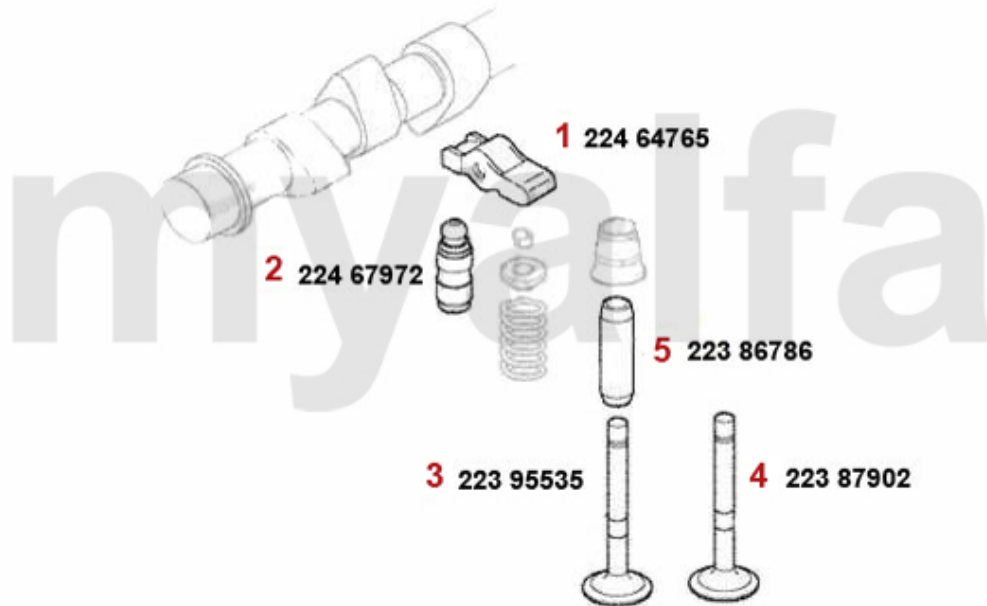

Ventiltrieb/Valvetrain 147 1.9 JTD 16V

1	22464765	<i>vippearms 147,156,166,Nuovo GT JTD 16/20V</i>	<i>195,66 kr</i>
2	22467972	<i>Stødstang 147,156,166,Nuovo GT JTD 16/20V</i>	<i>On request</i>
3	22395535	<i>Ventil-ind 147,156,166 Nuovo GT JTD 16/20V</i>	<i>148,72 kr</i>
4	22387902	<i>Ventil-ud 147,156,166 Nuovo GT JTD 16/20V</i>	<i>157,29 kr</i>
5	22386786	<i>ventilstyr in-/ud 147 156, 166,Nuovo GT JTD 16/20V</i>	<i>104,86 kr</i>