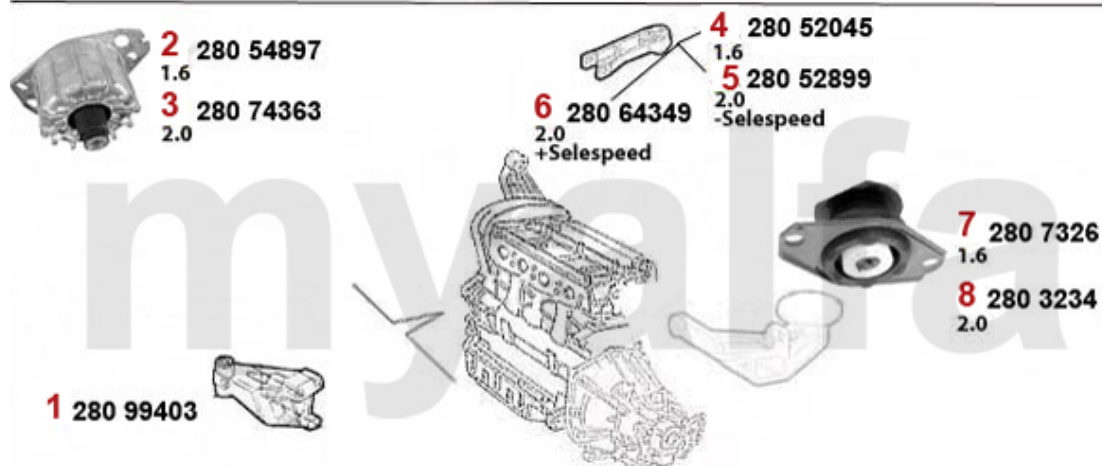

Motorlager/Engine Mount 147 TS

1	28099403	<i>motorophæng 145/6,155,156,GTV/S pider (916) 1.8/2.0 TS 16V/JTS</i>	1.479,01 kr
2	28054897	<i>motorophæng VF 147 1.6 TS</i>	532,12 kr
3	28074363	<i>motorophæng VF 147,156/SW Nuovo GT 2.0 TS/JTS</i>	On request
4	28052045	<i>motorophæng 147 1.6 TS</i>	On request
5	28052899	<i>motorophæng 145/6 2.0 TS 16 V,147 alle,156 2.0 TS/JTS,gtv/ spider (916) årg. 98>,Nuovo GT</i>	309,08 kr
6	28064349	<i>motorophæng 147,156,Nuovo GT 2.0 TS/JTS Selespeed</i>	On request
7	2807326	<i>motorophæng HB 147 1.6 TS</i>	352,94 kr
8	2803234	<i>motorophæng HF 145/6,147,155,15 6, gtv/spider (916) 1.8/2.0 TS</i>	622,17 kr