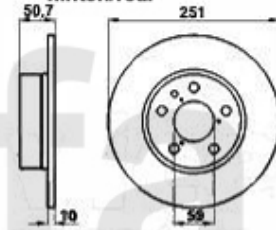

4. 610 518815

6-Cyl./TD
hinten/rear

5. 610 602161

Q4
hinten/rear
belüftet/ventil.