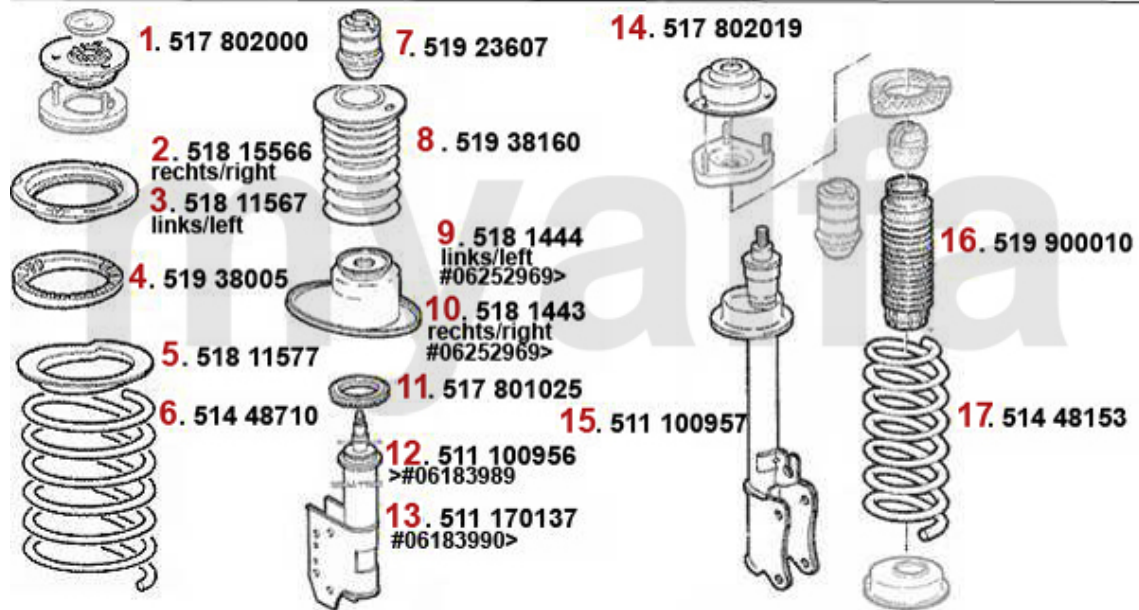

Federbeine/Struts 164/Super 3.0 V6 24V

1	51702000	fjederbenleje for 164/Super V6 B j. 11.90> # 6183989 >	On request
2	51811566	fjederblik øvre HF 164/Super	On request
3	51811567	fjederblik øvre VF 164/Super	On request
4	51938005	fjedergummi forrestes fjederben 164/ Super	On request
5	51811577	fjederblik VL/R 164/Super	154,96 kr
6	51448710	skruefjeder for 164/Super 2.5 TD	743,42 kr
7	51923607	fjederbenstop/anslag 164/Super V/H	128,33 kr
8	51938160	støvkappe til fjederben for Sud/Sprint,Arna,33,164/Super	179,92 kr
9	5181444	fjederskive venstre for 33,164/Super	383,49 kr
10	5181443	fjederskive højre for 33,164/Super	383,49 kr
11	51701025	fjederbenleje for Sud/Sprin t,33 (905/7),164/Super	232,81 kr
12	51100956	fjederben for 164 årg. >10.90 > #6 183989 2-rør Gas,uden fjederskive	On request
13	51170137	fjederben for 164/Super årg. 11.90 > # 6183989> 2-rør Ga s,uden Federteller	On request
14	51702019	fjederbenleje bag 164/Super	On request
15	51100957	fjederben bag 164/Super 2-R ohr Gas til modeller uden Ni veau-Regulierung	1.526,04 kr
16	51900010	støvkappe til fjederben 164 h inten passeres Teil til 170137 ,100956	139,69 kr
17	51448153	skruefjeder bag 164 Super 3.0 V6 24V	644,05 kr