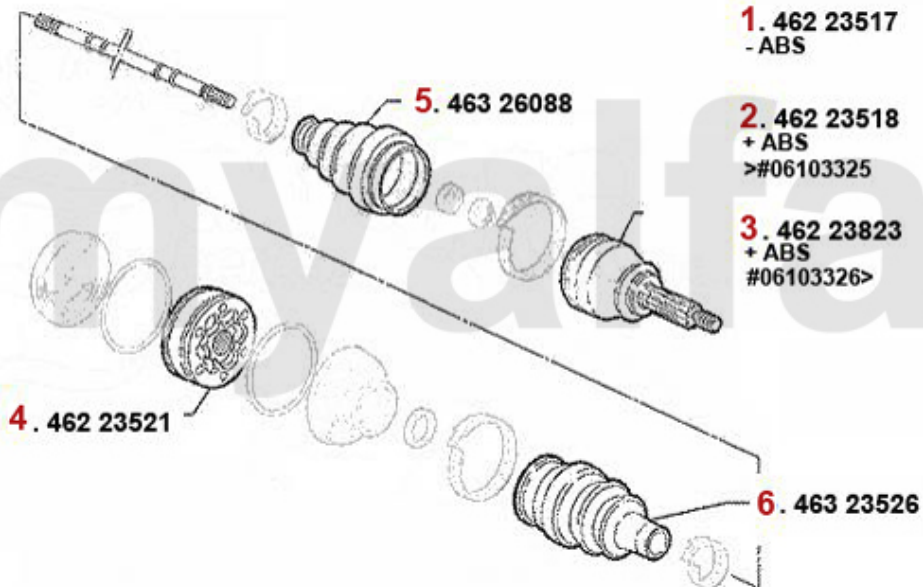

Antriebswelle/Driveshaft 164 2.0 Turbo 4-Cyl.

1	46223517	drivled ydre 164 Turbo/6-Zyl. årg. >92 uden ABS	1.356,92 kr
2	46223518	drivled ydre 164 Turbo/6-Z yl. med ABS > #006103326	2.400,95 kr
3	46223823	drivled ydre 164 6-cylinder årg. >92 med ABS	On request
4	46223521	drivled indvendig 164/Super Turbo, 6-cylinder	795,10 kr
5	46326088	manchetsæt drivled 155,164, GTV/Spider(916) 6-cylinder	234,02 kr
6	46323526	manchetsæt drivled indvendig 164 3.0 V6/24V,2.5 TD	202,73 kr