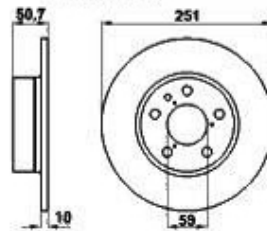

1	61041451	bremseskive for 164 2.0 TS til # 6142574	On request
2	61041851	bremseskive for 164 Super 2.0 TS årg. 92> fra #6142574	566,57 kr
3	61000351	bremseskive bag 164/Super 2.0 V6 turbo/2.5/3.0/V6/24V/TD/QV	899,12 kr
4	61041515	bremseskive bag 164/Super 2.0 TS årg. 87-98	532,95 kr
5	61018815	bremseskive bag 147 1.6/2.0 16 V TS 156 1.6/1.8/2.0 16V TS/2. 5 V6 24V/ 1.9/2.4 JTD, 164/Sup	554,09 kr