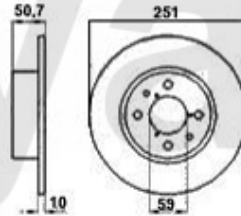

3. 610 541515

2.0 TS
hinten/rear