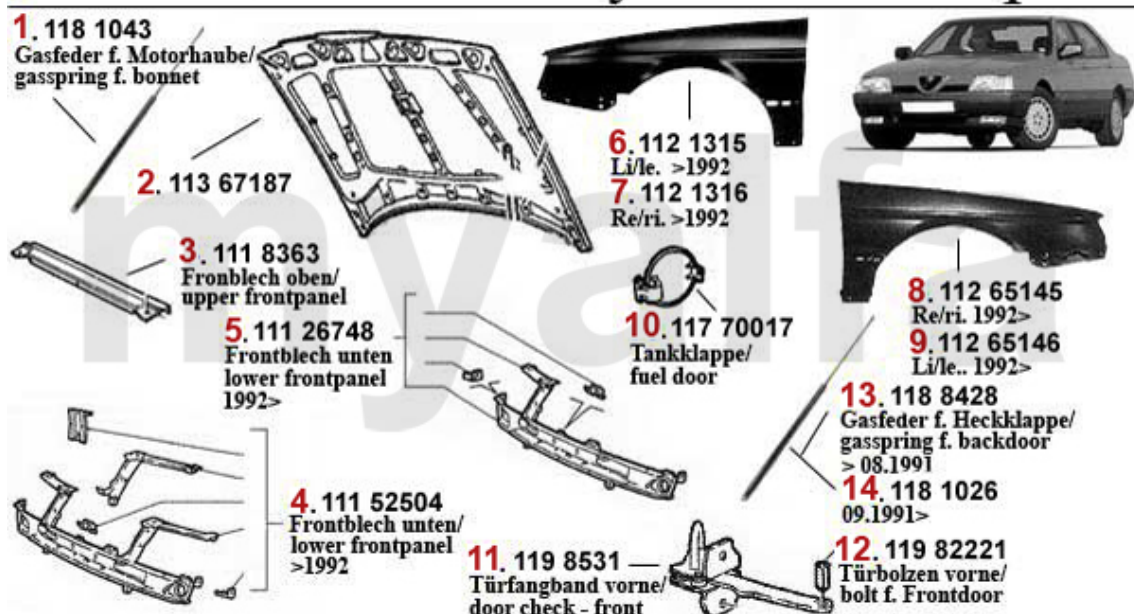

Karosserieteile/Body Parts 164/Super

1	1181043	Gasfjeder motorhjelms 164/Super	383,49 kr
2	11367187	motorhjelms 164/Super	3.973,83 kr
3	1118363	frontpanel øvre (Traverse) 164/Super	313,83 kr
4	11152504	frontpanel 164 årg. >92	1.324,89 kr
5	11126748	frontpanel 164/Super	1.356,92 kr
6	1121315	skærm for venstre 164 årg. >92	On request
7	1121316	skærm for højre 164 årg. >92	1.526,04 kr
8	11265145	skærm for højre 164 Super	3.122,39 kr
9	11265146	skærm for venstre 164 Super	3.122,39 kr
10	11770017	Tankklap 164/Super	On request
13	1188428	Gasfjeder hækklap 164 årg. >8.91	On request
14	1181026	Gasfjeder hækklap 164 Super årg. 09.91>	280,96 kr