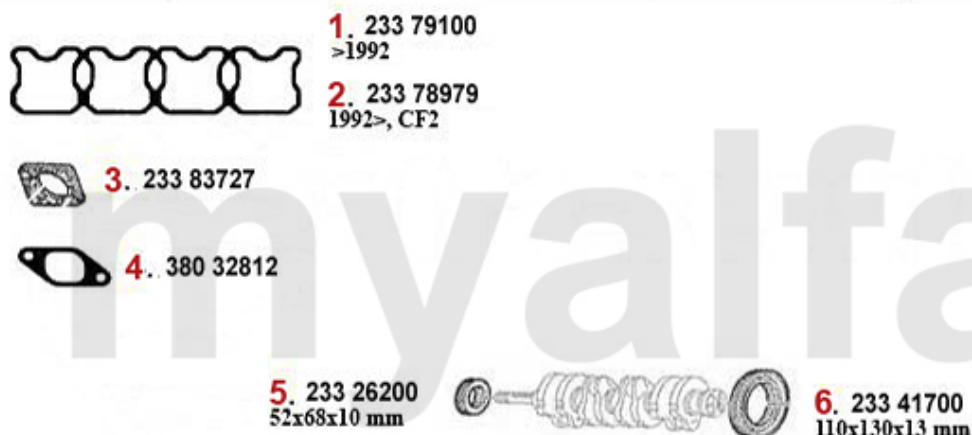

2.882,22 kr

Kopfschraubensatz/Head Screw Set 164/Super 3.0 V6 24V

1 2288200 topstykkebolte sæt 147,156,164, 166, gtv/spider (916),Nuovo GT V6 24V

916,35 kr

Dichtungen Motor/Gaskets Engine 164/Super 2.5 TD