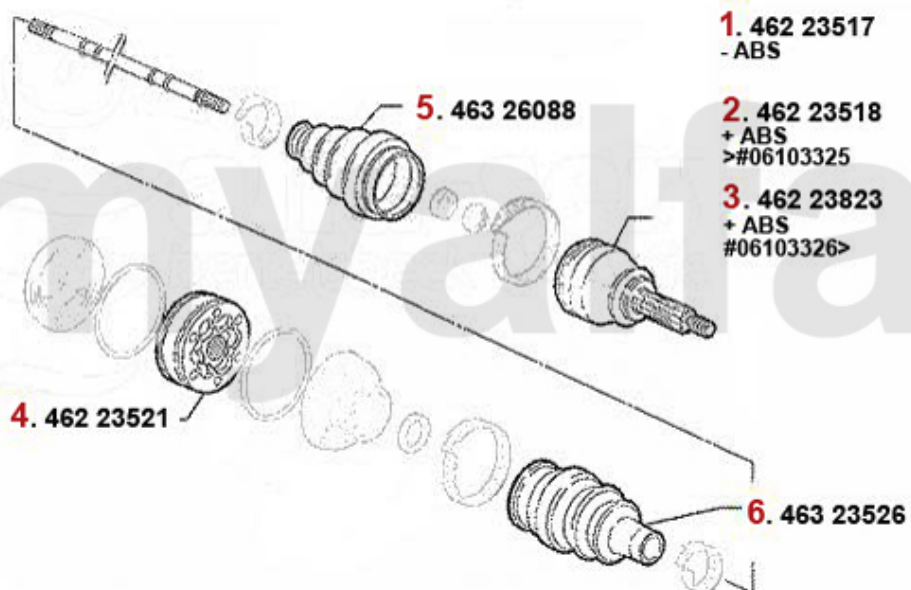

Antriebswelle/Driveshaft 164 3.0 QV Bj. >92

1	46223517	drivled ydre 164 Turbo/6-Zyl. årg. >92 uden ABS	1.356,92 kr
2	46223518	drivled ydre 164 Turbo/6-Z yl. med ABS > #006103326	2.400,95 kr
3	46223823	drivled ydre 164 6-cylinder årg. >92 med ABS	On request
4	46223521	drivled indvendig 164/Super Turbo, 6-cylinder	795,10 kr
5	46326088	manchetsæt drivled 155,164, GTV/Spider(916) 6-cylinder	234,02 kr
6	46323526	manchetsæt drivled indvendig 164 3.0 V6/24V,2.5 TD	202,73 kr