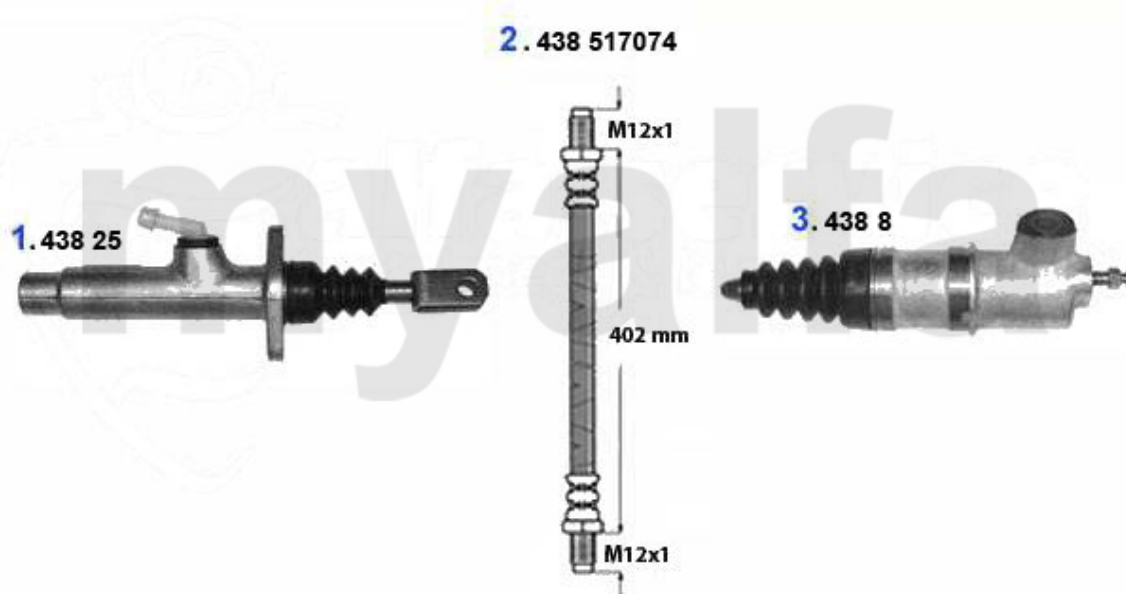

Kupplungsbetätigung/Clutch Actuation 164/Super 2.0 V6 Turbo

3	4388	koblingslavecylinder Sud/ Sprint, 33 (905/7), 145, 146, 156, 156, gesteckt	468,79 kr
1	43825	koblingshovedcylinder 164/Super	838,13 kr
2	43817074	koblingsslange 164/Super	226,20 kr