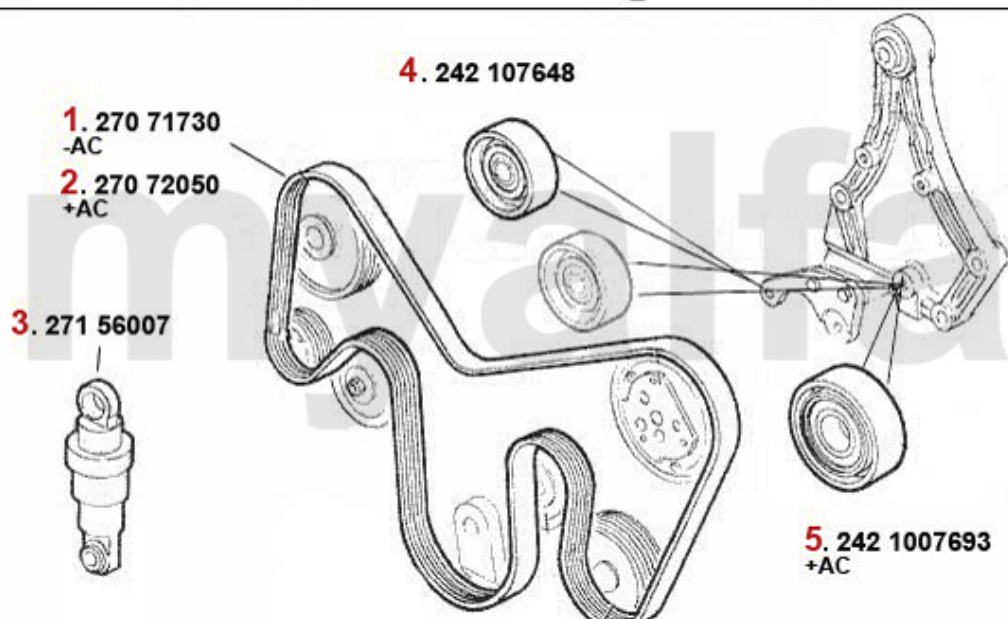

Keilriemen/V-Belts 164/Super 2.5 TD 1992>

1	27071730	kilerem 7PK1730 155,1 64 Su per 2.5 TD årg. 09.92-09. 98 Generator/Servopumpe/Klima	388,15 kr
2	27072050	kilerem 7PK2050 164 S uper 2.5 TD Generator/Servopumpe/Klimakompressor	430,42 kr
3	27156007	remspænder/Schwungungsdämpfer 155/164 Super 2.5 TD	1.870,32 kr
4	24207648	lejerulle kilerem 155/ 164 Super 2.5 TD	799,01 kr
5	24207693	lejerulle kilerem 164 Super 2.5 TD	558,75 kr