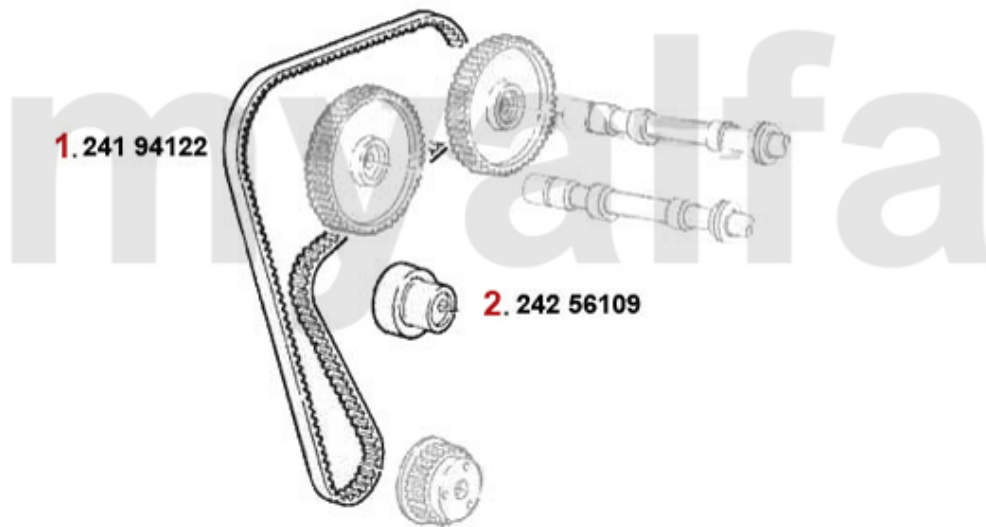

Zahnriemen/Timingbelt 164 2.0 Turbo 4-Cyl.

1	24194122	tandrem 142SX180 164 2.0 turbo 4-cylinder knastaksel
2	24256109	remspænder til tandrem 164 2.0 Turbo

224,62 kr

On request