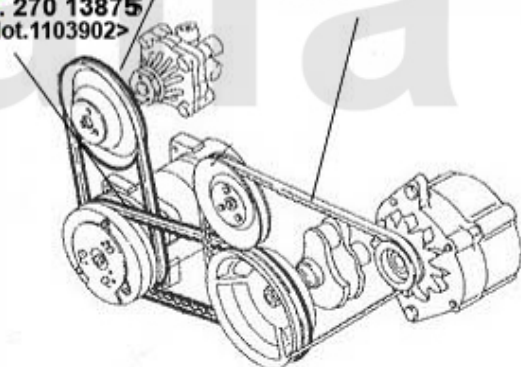

6. 270 10775
>Mot.1103901

7. 270 13750
Mot.1103902>

4. 270 101085
>Mot.1103901

5. 270 41100
Mot.1103902>

8. 270 10835

9. 270 13875
Mot.1103902>

1	27010913	kilerem 9.5x913 164 Turbo 4-Cyl.	73,57 kr
2	2700700	kilerem 9.5x825	69,66 kr
3	27013850	kilerem 12.5x850 75,90,155 4-Zyl inder Klimakompressor	136,99 kr
4	27001085	kilerem 9.5x1085 164 2.0 16 V Turbo årg. >10.90/ Generator	84,56 kr
5	27041100	kilerem 4PK1100 164 2 .0 Turbo 4 Zyl. Mot.# 1103901>	159,62 kr
6	27010775	kilerem generator Montreal, 9,5 x 775	122,09 kr
7	27013750	kilerem 12.5x750 155 Turbo Servo Pumpe (med Klima)	114,26 kr
8	27010835	kilerem 9.5x835 75,90 2.5/3.0 V6 Generator	85,30 kr
9	27013875	kilerem 12.5x875 155 Turbo Servo Pumpe	136,99 kr