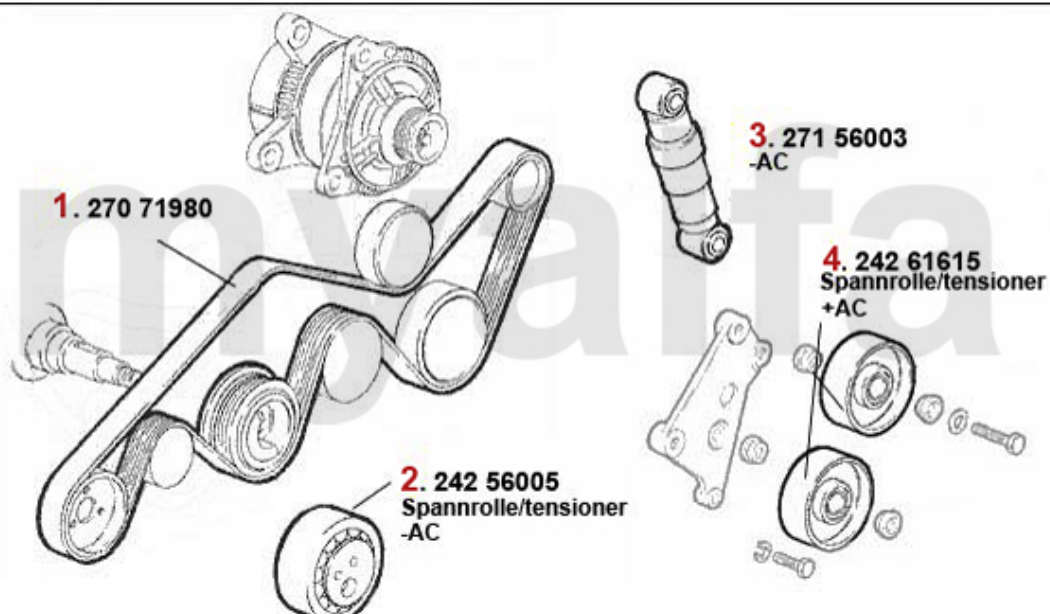

Keilriemen/V-Belt 164/Super 3.0 V6 24V

1	27071980	kilerem 7PK1980 164 S uper 3.0 V6 24V Generator/Serv opumpe/Klimakompressor	489,09 kr
2	24256005	remspænder kilerem 164 Super 3.0 V6/24V/QV	547,39 kr
3	27156003	remspænder/Schwingungsdämpfer 164 Super 3.0 V6 24V	On request
4	24261615	lejerulle kilerem 164/ Super V6 24V med Klima	On request