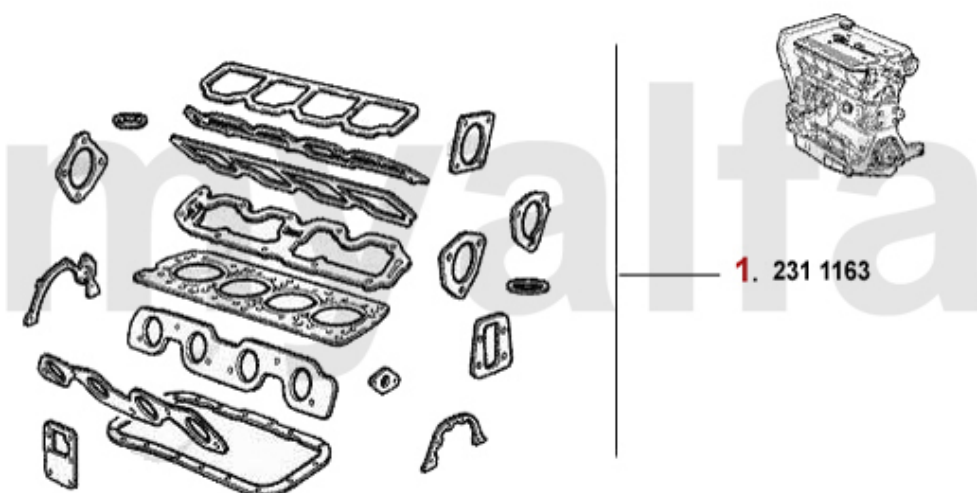

Motordichtsatz/Full Set 164/Super 2.0 V6 Turbo

1 2311163 motorpakningsæt *Reinz 164/Super, GTV/Spider (916) 2.0 V6 Turbo*

3.122,39 kr