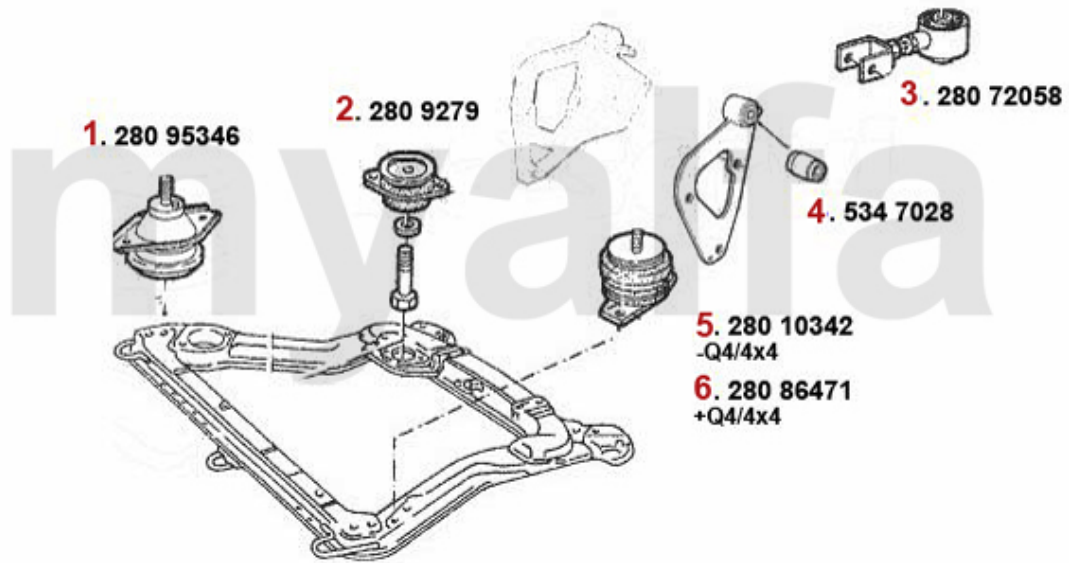

Motorlager/Enginemount 164/Super 3.0 V6 24V

1	28095346	<i>motorophæng for højre 164 6-cylinder</i>	<i>On request</i>
2	2809279	<i>motorophæng bag højre 164 Super 6-cylinder</i>	<i>2.183,32 kr</i>
3	28072058	<i>Motorophæng 164 Super 6-cylinder</i>	<i>On request</i>
4	5347028	<i>motorophængbøsning 75,164 årg. >92,/ SZ</i>	<i>On request</i>
5	28010342	<i>motorophæng for venstre 164/Super 6- cylinder</i>	<i>On request</i>
6	28086471	<i>motorophæng VF 164/Super 3.0 V6 24V 4x4</i>	<i>On request</i>