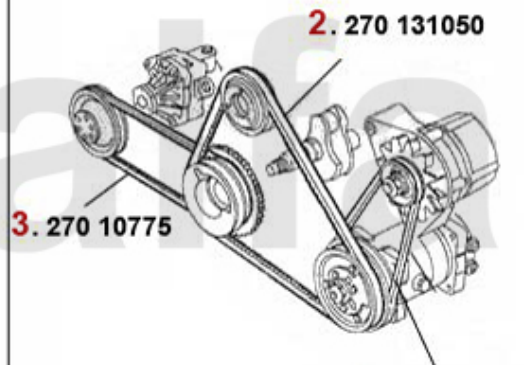

2. 270 131050

3. 270 10775

4. 270 10750

1	27013975	kilerem 12.5x975 164 2.0 TS/V6/ Turbo/QV årg. >92	176,10 kr
2	27031050	kilerem 12.5x1050 164/Super 3.0 V6 Klimakompressor	124,42 kr
3	27010775	kilerem generator Montreal, 9,5 x 775	122,09 kr
4	27010750	kilerem 9.5x750 164 2.0 Turbo /3.0 V6 Generator/Klimaa nlage	105,79 kr