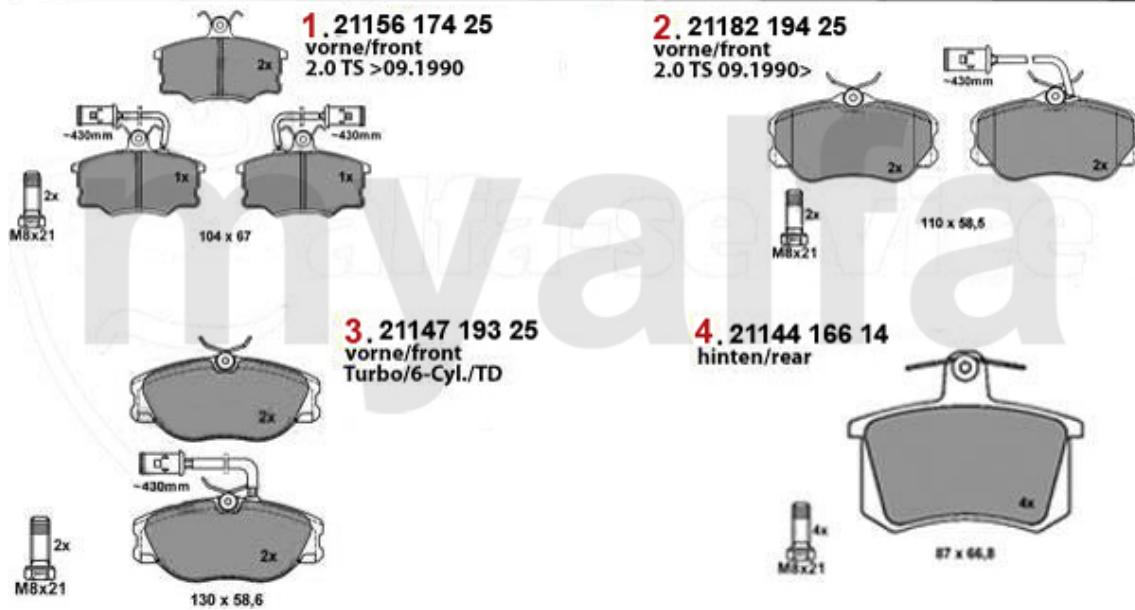

Brembeläge/Brakepads 164 >1992

3	21119325	SBB for med WE 164/Super 2.0 V6 turbo/2.5 TD/3.0 V6/24V/QV Br emssystem: Lucas	683,17 kr
1	21117425	SBB for med WE 164 2.0 TS årg. > 08.90 > #6142573,RZ,SZ Bremssystem: Lucas	730,94 kr
2	21119425	SBB for med WE 164 2.0 TS årg. 0 9.90> fra # 6142574 Bremssystem : Lucas	650,29 kr
4	21116614	SBB bag uden WE 164/Super 2.0/T S/V6 turbo/2.5/3.0/V6/24V/QV/T D Bremssystem: Lucas	542,36 kr