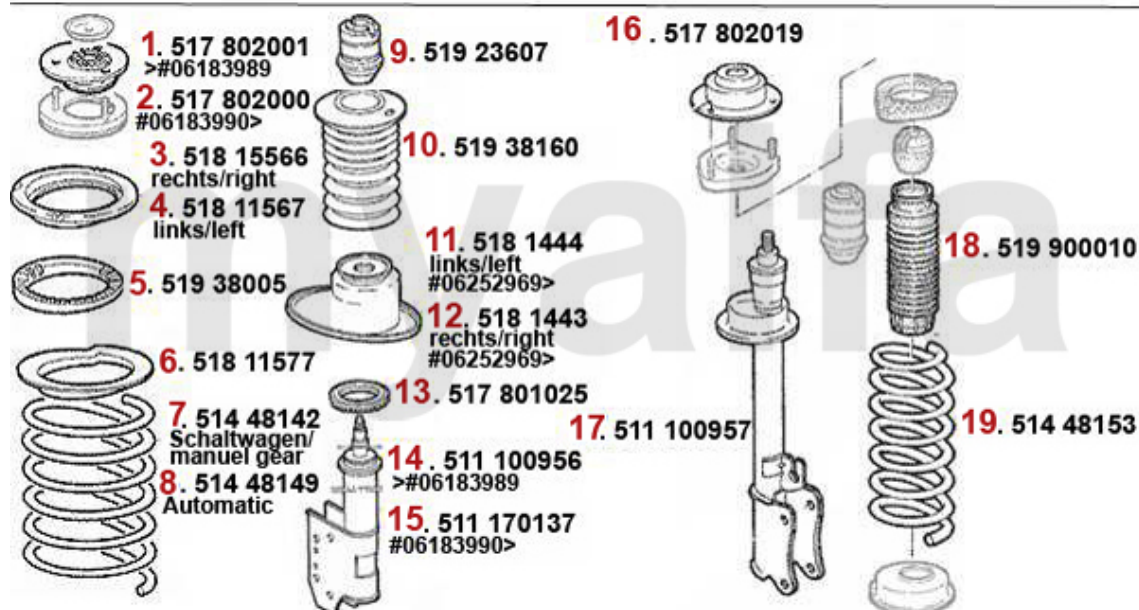

Federbeine/Struts 164/Super 3.0 V6 12V

1	51702001	fjederbenleje for 164 årg. >10.90 > # 6183989	On request
2	51702000	fjederbenleje for 164/Super V6 B j. 11.90> # 6183989 >	On request
3	51811566	fjederblik øvre HF 164/Super	On request
4	51811567	fjederblik øvre VF 164/Super	On request
5	51938005	fjeder gummi forrestes fjederben 164/ Super	On request
6	51811577	fjederblik VL/R 164/Super	154,96 kr
7	51448142	skruefjeder for 164/Super 6-Zyl. (Schaltwagen)	On request
8	51448149	skruefjeder for 164/Super 6-Zyl. (Automatik)/2.5 TD	618,26 kr
9	51923607	fjederbenstop/anslag 164/Super V/H	128,33 kr
10	51938160	støvkappe til fjederben for Sud/Sprint,Arna,33,164/Super	179,92 kr
11	5181444	fjederskive venstre for 33,164/Super	383,49 kr
12	5181443	fjederskive højre for 33,164/Super	383,49 kr
13	51701025	fjederbenleje for Sud/Sprin t,33 (905/7),164/Super	232,81 kr
14	51100956	fjederben for 164 årg. >10.90 > #6 183989 2-rør Gas,uden fjederskive	On request
15	51170137	fjederben for 164/Super årg. 11.90 > # 6183989> 2-rør Ga s,uden Federteller	On request
16	51702019	fjederbenleje bag 164/Super	On request
17	51100957	fjederben bag 164/Super 2-R ohr Gas til modeller uden Ni veau-Regulierung	1.526,04 kr
18	51900010	støvkappe til fjederben 164 h inten passeres Teil til 170137 ,100956	139,69 kr
19	51448152	skruefjeder bag 164/Super	On request