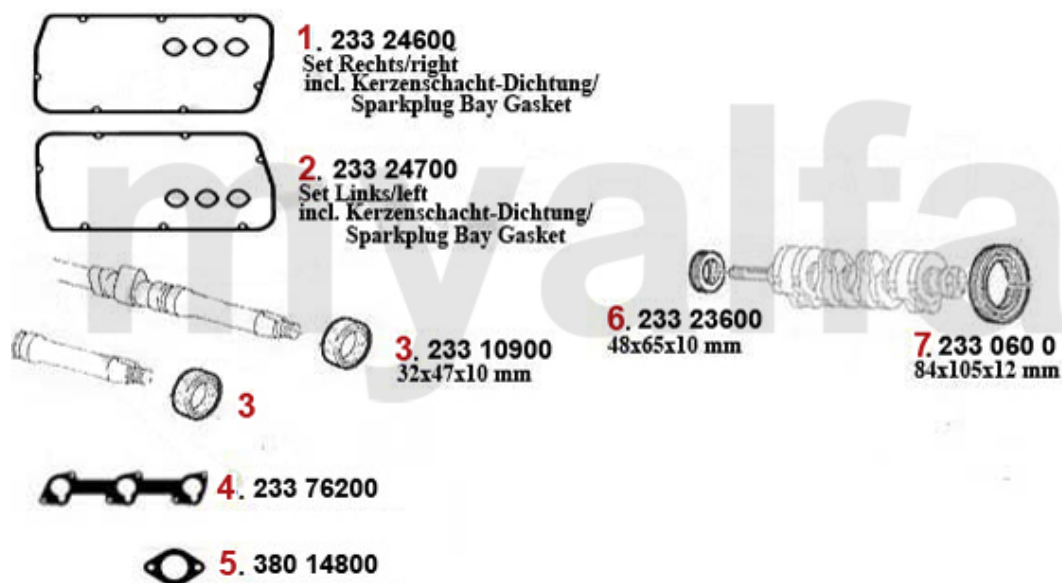

Dichtungen Motor/Gaskets Engine 164/Super 3.0 V6 12V

1	23324600	Ventildækselpakning højre 6, 75,90 GTV(116),164,gtv/spider (916) Diverse 6-cylinder	312,25 kr
2	23324700	Ventildækselpakning venstre 6,7 5,90 GTV(116),164,gtv/spider(9 16) Diverse 6-cylinder	312,25 kr
3	23310900	Simmering knastaksel 6,75,90, 164,166, GTV/6 (116),gtv/spide r (916, /SZ 6-cylinder årg. 8	131,49 kr
4	23376200	indsuggmanifoldpakning 155,164/ Super ,166,gtv/spider V6 12V	129,91 kr
5	38014800	udstødningsmanifoldpakning 6,75,90,1 55, 164/Super,/SZ 6-cylinder	50,85 kr
6	23323600	Simmering krumtap for (R iemensch.) 6,75,90,155,164,GTV (116),gtv/spider (916) diverse	152,63 kr
7	2330600	Simmering krumtap bag 84/105/12 Spider IE årg.1990-93 Originalkvalitet	273,14 kr
8	23307294	pakningsring til tændrørnschacht V6/12V	46,19 kr