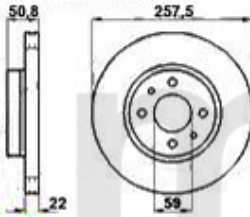

Bremsscheiben/Brakedisks 164/Super 1992>

1. 610 541851

2.0 TS
vorne/front
belüftet/ventil.

2. 610 100351

6-Cyl./TD/Q4
vorne/front
belüftet/ventil.