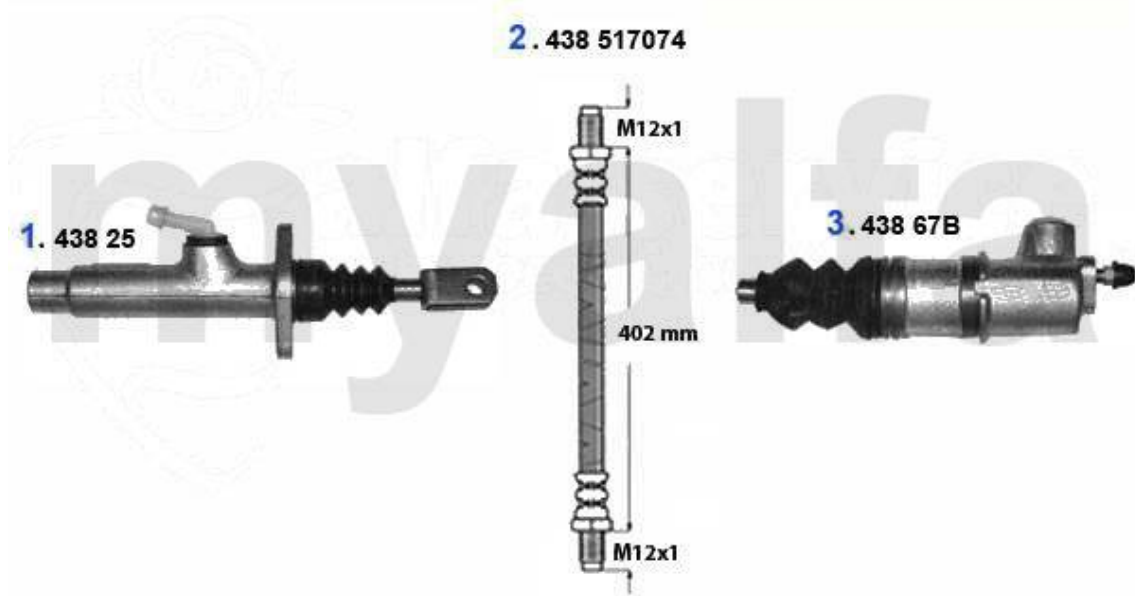

1	43825	koblingshovedcylinder 164/Super	838,13 kr
2	43817074	koblingssslange 164/Super	226,20 kr
3	43867	koblingslavecylinder 164/Super	371,76 kr

Kupplungsbetätigung/Clutch Actuation 164 2.0 Turbo 4-Cyl.