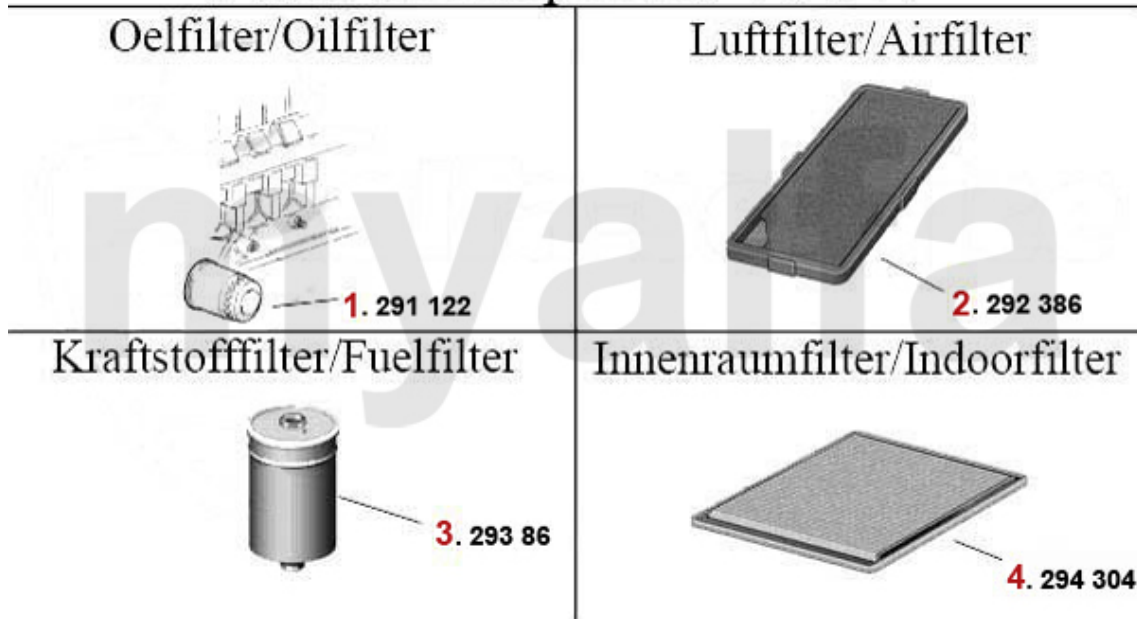

Filter 164/Super 3.0 V6 24V

1	291122	<i>oliefilter 145/6 1.4/1.6/1.7/ie/ 16V 164/Super V6 24V spin-on</i>	85,30 kr
2	292386	<i>Luftfilter 164/Super TS/Turbo/TD/ V6/24V kantet</i>	257,49 kr
3	29386	<i>brændstof-Filter 75,164/Super ,gtv/ spider (916),Anschraubpa trone</i>	230,86 kr
4	294304	<i>kabinefilter 164/Super kantet</i>	212,88 kr