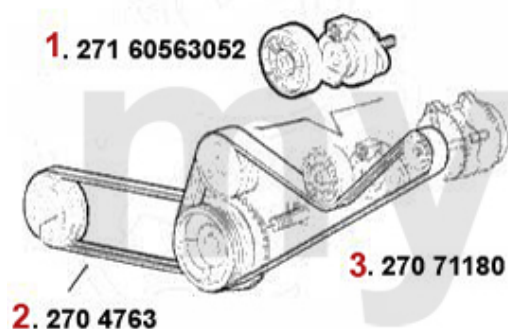

Keilriemen/V-Belts 164 „FL“ 3.0 V6 12V

ohne/without AC: