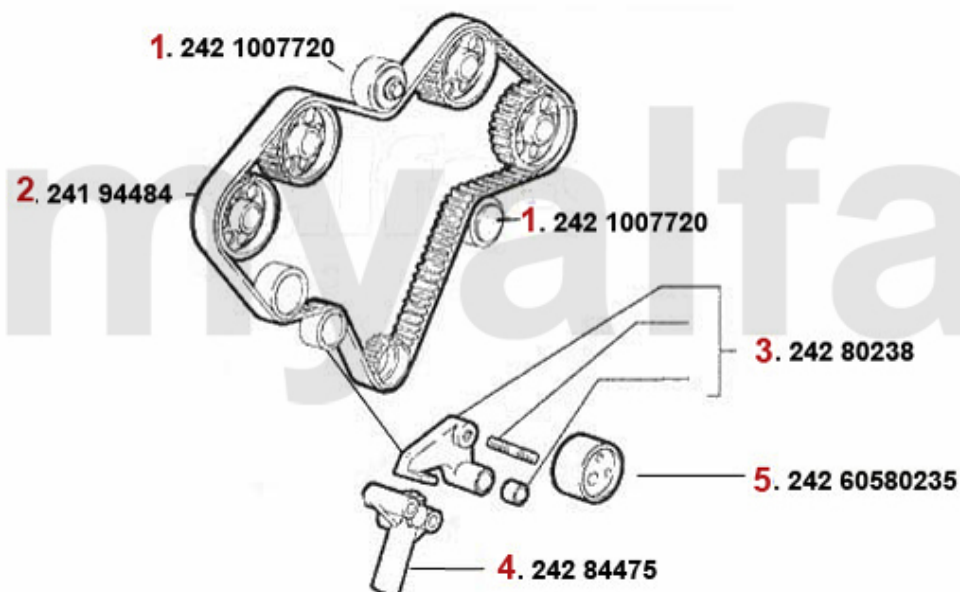

Zahnriemen/Timingbelt 164/Super 3.0 V6 24V

1	24207720	lejerulle tandrem 164 Super 3.0 24V	774,71 kr
2	24194484	tandrem 174SPX280H 164 Super 3.0 V6 24V/QV knastaksel, Hochttemperatur-udførelse	468,79 kr
3	24280238	holder remspænder/tandrem 164 3.0 V6 24V	On request
4	24284475	Spannarm f. tandrem 164/Super 3.0 V6/24V	On request
5	24280235	remspænder 164 Super 3.0 V6 24V til tandrem	931,25 kr