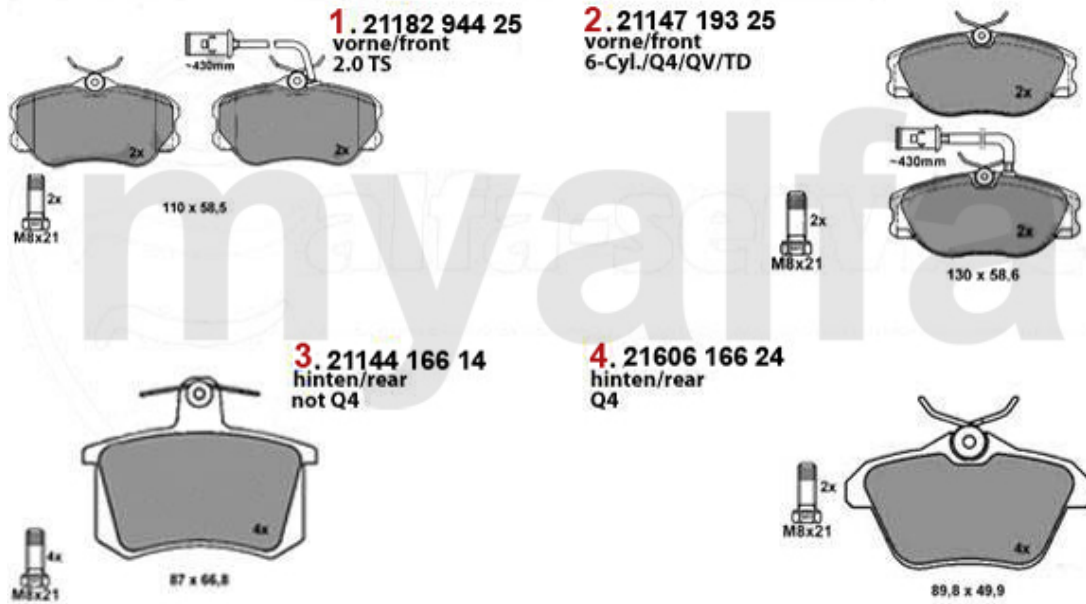

Brembeläge/Brakepads 164 1992 >

2	21119325	SBB for med WE 164/Super 2.0 V6 turbo/2.5 TD/3.0 V6/24V/QV Br emssystem: Lucas	683,17 kr
4	21616624	SBB bag uden WE 156 1.6/1.8/2.0 /16 V TS/JTS/2.5 V6/24V/1.9/2. 4/JTD 164 3.0 V6 Q4 årg. 02.94-	489,93 kr
1	21119425	SBB for med WE 164 2.0 TS årg. 0 9.90> fra # 6142574 Bremssystem : Lucas	650,29 kr
3	21116614	SBB bag uden WE 164/Super 2.0/T S/V6 turbo/2.5/3.0/V6/24V/QV/T D Bremssystem: Lucas	542,36 kr