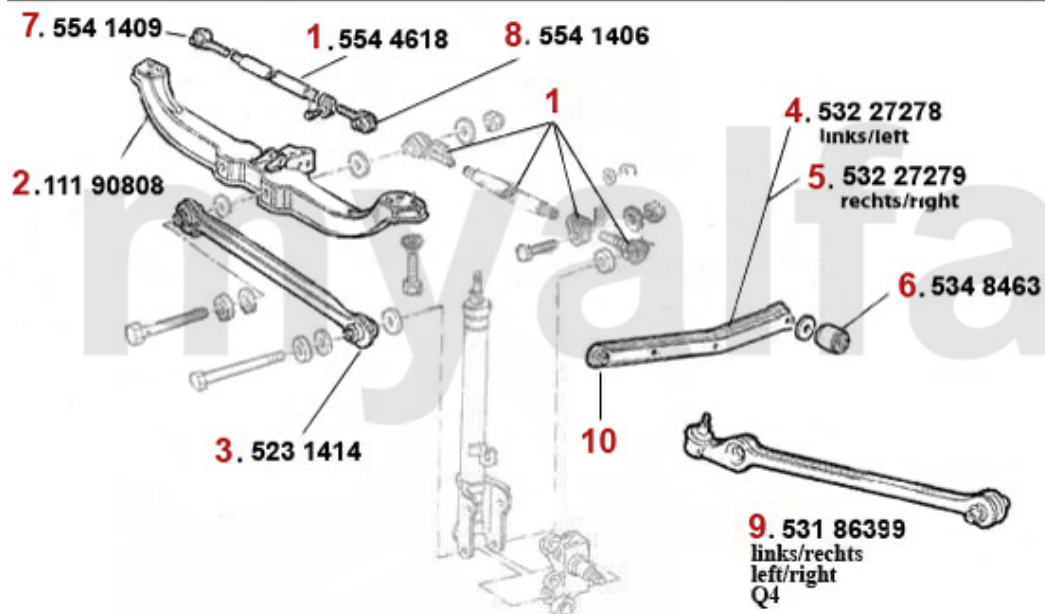

Aufhängung/Attachment 164/Super hinten/rear

1	5544618	styrestang 164/Super bag H/V ikke Q4	1.839,03 kr
2	11190808	tværvange bag 164/Super ikke Q4, brugtteil	On request
3	5231414	krængningsstabilisator bag 164/Super ikke Q4	On request
4	53227278	Längsstrebe hjulophæng HL 164/ Super, ikke Q4	853,03 kr
5	53227279	stræber hjulophæng HR 164/ Super, ikke Q4	On request
6	5348463	Stabibøsning bag 164	On request
7	5541409	styre kugle bag/indvendig 164/ Super, gtv/spider (916)	337,30 kr
8	5541406	styre kugle bag/ydre 164/Su per,gtv/spider (916)	261,40 kr
9	53186399	svingarm bag 164/Super Q4	On request
10	53289	sæt SUPER FLEX bøsning 164 Längslenker for	625,61 kr