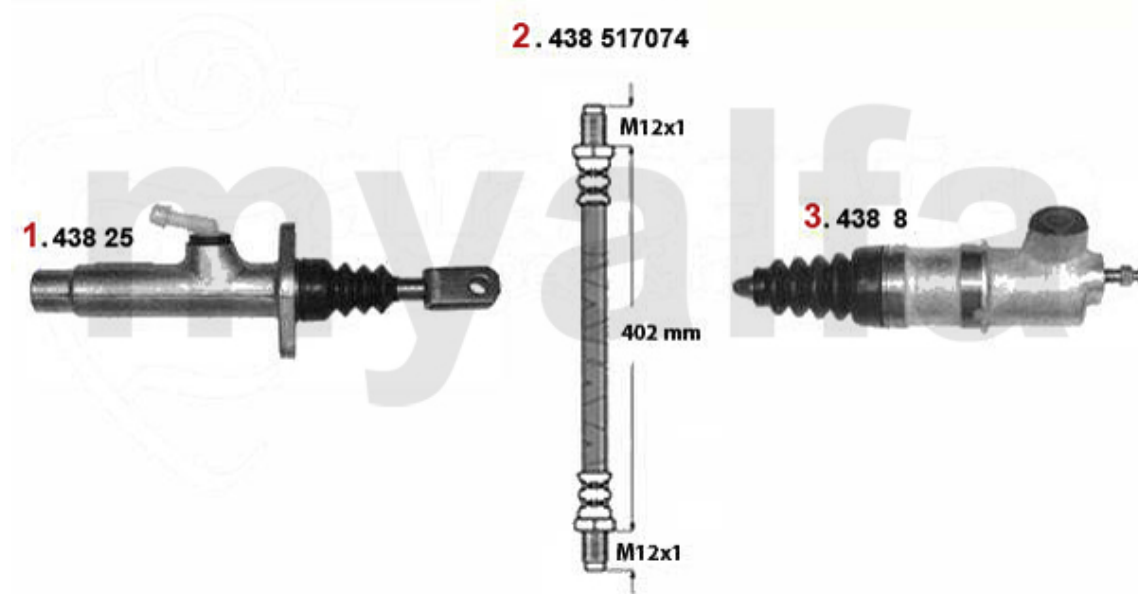

Kupplungsbetätigung/Clutch Actuation 164/Super 3.0 V6 24V

3	4388	koblingslavecylinder Sud/ Sprint, 33 (905/7), 145, 146, 156, 156, gesteckt	468,79 kr
1	43825	koblingshovedcylinder 164/Super	838,13 kr
2	43817074	koblingsslange 164/Super	226,20 kr