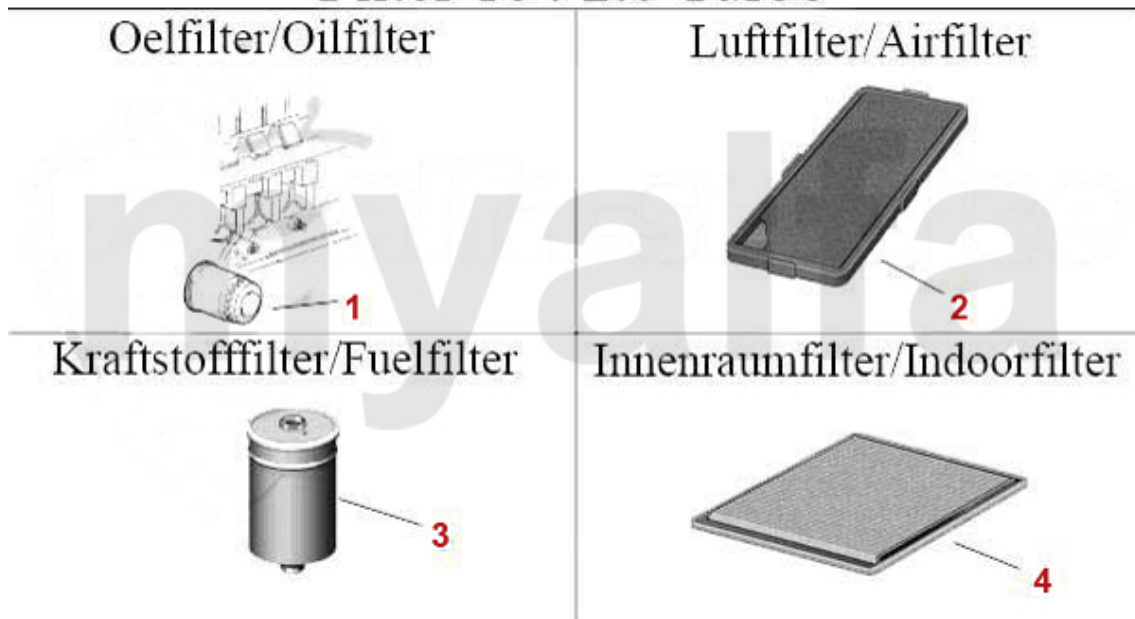

Filter 164 2.0 Turbo

1	291125	oliefilter Arna,Sud/Sprint, 116 4-cylinder,145/6,155,164/Super spin-on	93,13 kr
2	292386	Luftfilter 164/Super TS/Turbo/TD/ V6/24V kantet	257,49 kr
3	29386	brændstof-Filter 75,164/Super ,gtv/ spider (916),Anschraubpa trone	230,86 kr
4	294304	kabinefilter 164/Super kantet	212,88 kr