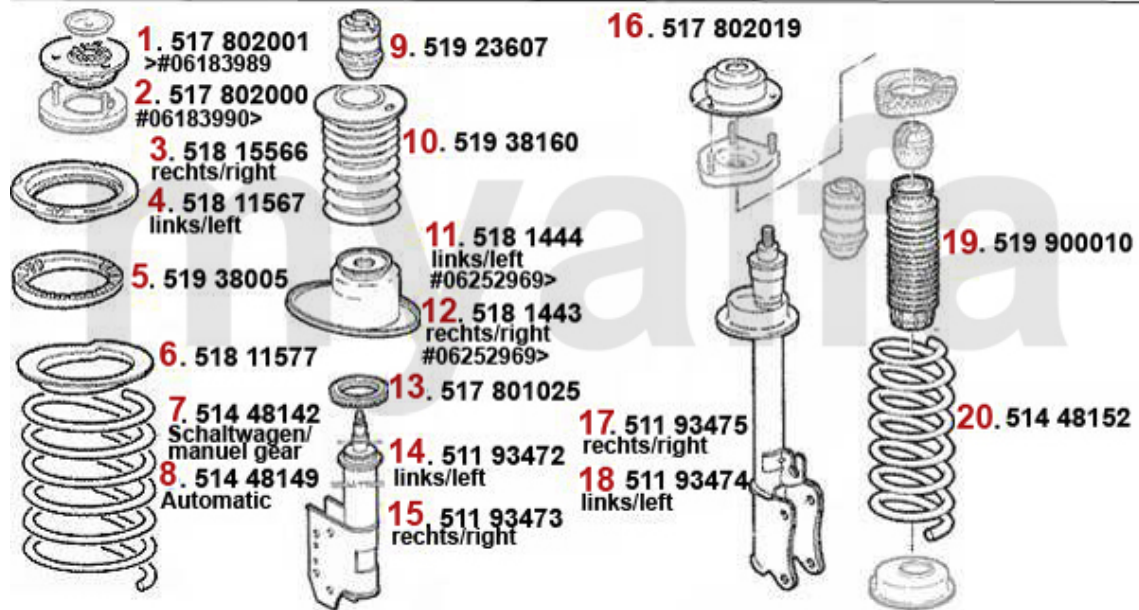

Federbeine/Struts 164 3.0 QV 24V

1	51702001	fjederbenleje for 164 årg. >10.90 > # 6183989	On request
2	51702000	fjederbenleje for 164/Super V6 B j. 11.90> # 6183989 >	On request
3	51811566	fjederblik øvre HF 164/Super	On request
4	51811567	fjederblik øvre VF 164/Super	On request
5	51938005	fjeder gummi forrestes fjederben 164/ Super	On request
6	51811577	fjederblik VL/R 164/Super	154,96 kr
7	51448142	skruefjeder for 164/Super 6-Zyl. (Schaltwagen)	On request
8	51448149	skruefjeder for 164/Super 6-Zyl. (Automatik)/2.5 TD	618,26 kr
9	51923607	fjederbenstop/anslag 164/Super V/H	128,33 kr
10	51938160	støvkappe til fjederben for Sud/Sprint,Arna,33,164/Super	179,92 kr
11	5181444	fjederskive venstre for 33,164/Super	383,49 kr
12	5181443	fjederskive højre for 33,164/Super	383,49 kr
13	51701025	fjederbenleje for Sud/Sprin t,33 (905/7),164/Super	232,81 kr
14	51193472	fjederben VF 164 QV årg. 92> electr.	On request
15	51193473	fjederben HF 164 QV årg. 92> electr.	On request
16	51702019	fjederbenleje bag 164/Super	On request
17	51193475	fjederben HB 164 QV årg. 92> electr.	On request
18	51193474	fjederben VB 164 QV årg. 92> electr.	On request
19	51900010	støvkappe til fjederben 164 h inten passerer Teil til 170137 ,100956	139,69 kr
20	51448152	skruefjeder bag 164/Super	On request