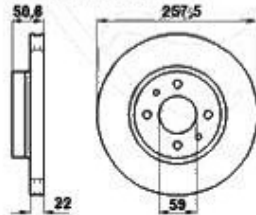

Bremsscheiben/Brakedisks 164 >1992

1. 610 541451
2.0 TS, >#06142574
vorne/front
belüftet/ventil.

2. 610 541851
2.0 TS, #061442575>
vorne/front
belüftet/ventil.

3. 610 100351
Turbo/6-Cyl./TD
vorne/front
belüftet/ventil.

4. 610 541515
2.0 TS (not USA)
hinten/rear

5. 610 518815
2.0 TS(USA)/Turbo/6-Cyl./TD
hinten/rear

1	61041451	bremseskive for 164 2.0 TS til # 6142574	On request
2	61041851	bremseskive for 164 Super 2.0 TS årg. 92> fra #6142574	566,57 kr
3	61000351	bremseskive bag 164/Super 2.0 V6 turbo/2.5/3.0/V6/24V/TD/QV	899,12 kr
4	61041515	bremseskive bag 164/Super 2.0 TS årg. 87-98	532,95 kr
5	61018815	bremseskive bag 147 1.6/2.0 16 V TS 156 1.6/1.8/2.0 16V TS/2. 5 V6 24V/ 1.9/2.4 JTD, 164/Sup	554,09 kr