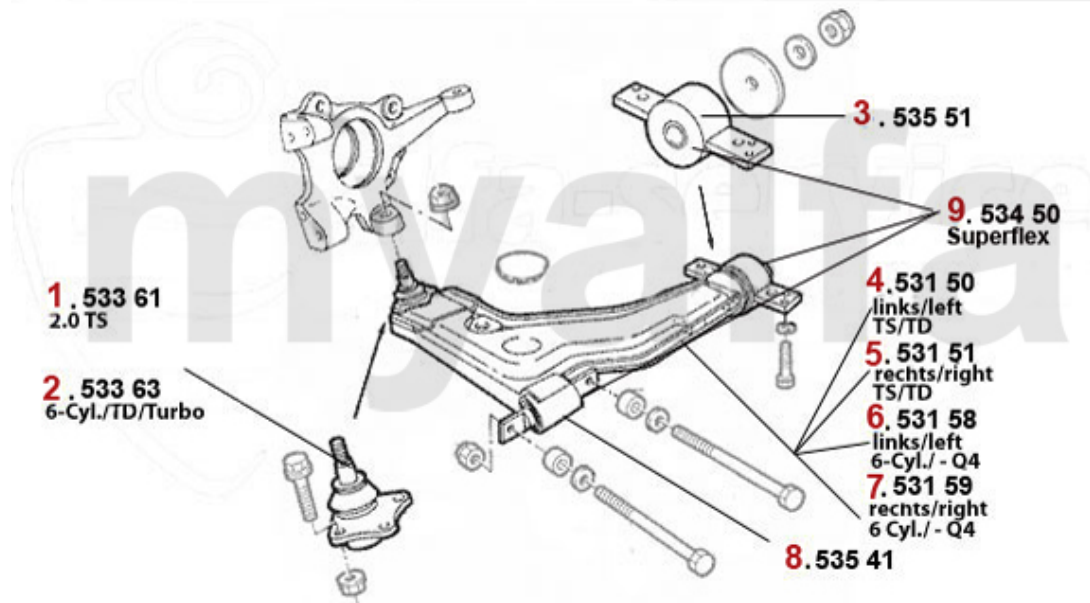

Aufhängung/Attachment 164/Super vorne/front

1	53361	<i>bærekugle 164/Super TS passerer Teil til QL 50/1</i>	313,83 kr
2	53363	<i>bærekugle 164/Super 6-cylinder/TD</i>	313,83 kr
3	53551	<i>bæreamleje bag 164/Super</i>	215,21 kr
4	53150	<i>bæream venstre 164/Super TS & TD</i>	1.092,45 kr
5	53151	<i>bæream højre 164/Super TS & TD</i>	On request
6	53158	<i>bæream venstre 164/Super alle 6-cylinder außer allhjul</i>	1.087,79 kr
7	53159	<i>bæream højre 164/Super alle 6-cylinder außer allhjul</i>	On request
8	53541	<i>bæreamleje midten 164</i>	116,59 kr
9	53450	<i>sæt SUPER-FLEX bøsningn forreste bæream 164/Super</i>	1.009,48 kr