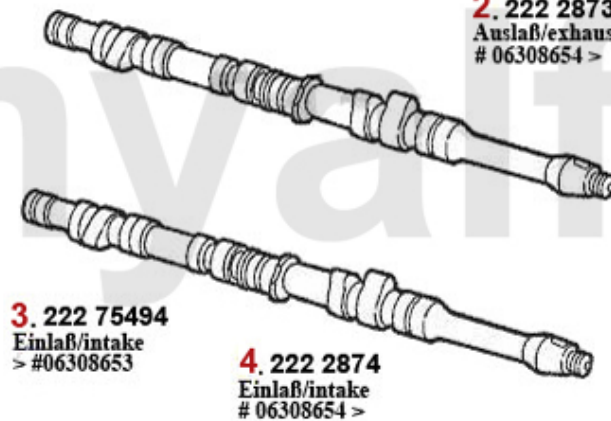

Nockenwelle/Camshaft 164/Super V6 Turbo

1. 222 75493
Auslaß/exhaust
> #06308653

2. 222 2873
Auslaß/exhaust
06308654 >

3. 222 75494
Einlaß/intake
> #06308653

4. 222 2874
Einlaß/intake
06308654 >

1	22275493	knastaksel H 164 Super 2.0 V6 Turbo > #6308653	On request
2	2222873	knastaksel ind 164 Super 2.0 V6 Turbo # 6308653>,166,gtv /spider (91 6) årg. 98>	On request
3	22275494	knastaksel V 164 Super 2.0 V6 Turbo > #6308653	On request
4	2222874	knastaksel ud 164 Super 2.0 V6 Turbo # 6308653>,166,gtv/ spider (91 6) årg. 98>	On request