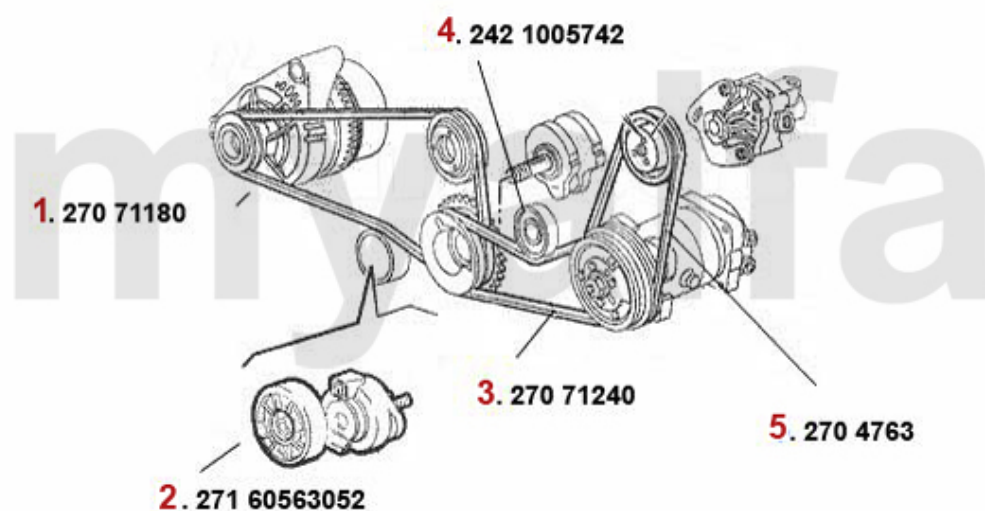

Keilriemen/V-Belt 164 Super 3.0 V6 12V

1	27071180	kilerem 7PK1180 164 S uper 2.0 V6 Turbo/3.0 V6 12V G enerator	180,76 kr
2	27163052	remspænder til drevsriemen 164 V6	On request
3	27071240	kilerem 7PK1240 164 S uper 2.0 V6 Turbo Generator/Kl imakompres sor	269,22 kr
4	24205742	lejerulle kilerem 1 55,16 4 Super,gtv/spider (916)	1.009,48 kr
5	2704763	kilerem 4PK763 164 Su per 2 .0 V6 Turbo/3.0 V6 12V S ervopumpe	141,64 kr