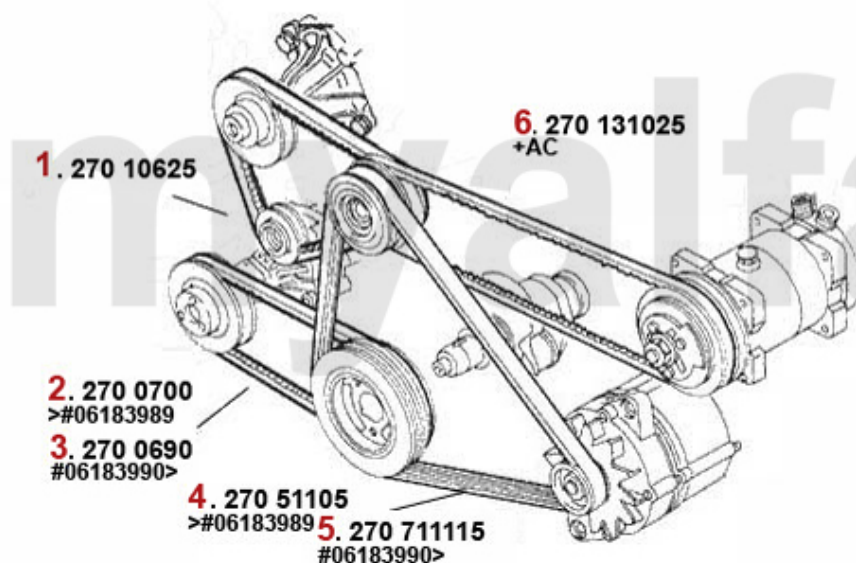

Keilriemen/V-Belts 164 2.5 TD >1992

1	27010625	kilerem 9,5x625 164 2.5TD årg. >9 2 vandpumpe	69,66 kr
2	2700700	kilerem 9.5x825	69,66 kr
3	2700690	kilerem 9,5x813	86,05 kr
4	27051105	kilerem 5PK1105 164 årg. >9 2 2.0 TS Servopumpe	180,76 kr
5	27071115	kilerem 7PK1115 164 2.5 TD årg. >92 Generator	215,21 kr
6	27031025	kilerem 12.5x1025 164 årg. >92 2. 5 TD Klimakompressor	120,50 kr