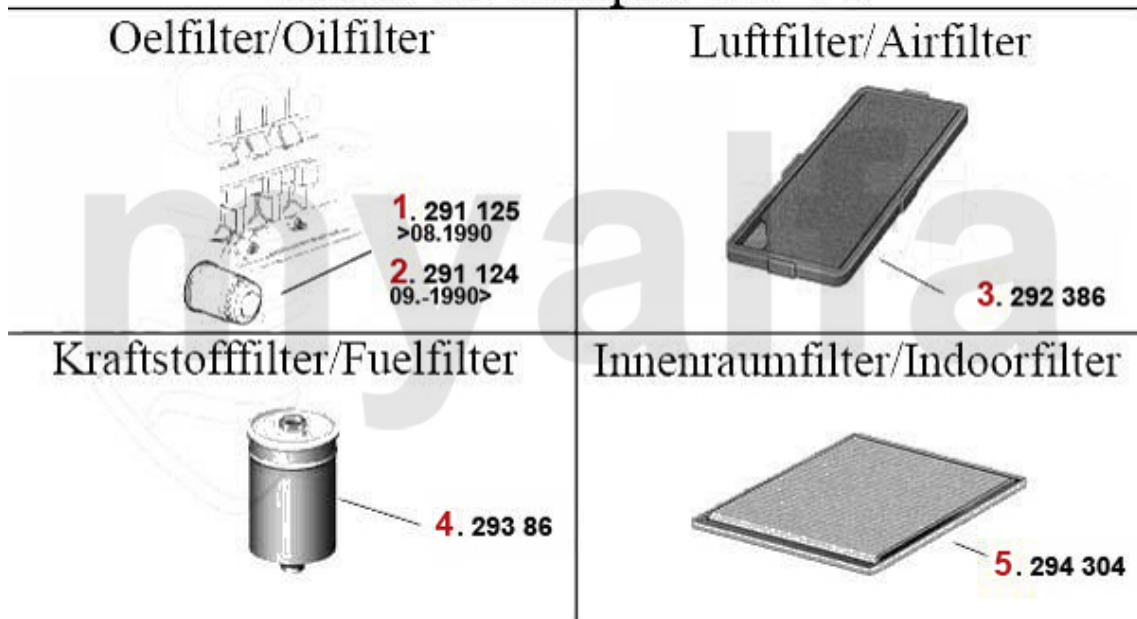

Filter 164/Super 3.0 V6

1	291125	<i>oliefilter Arna,Sud/Sprint, 116 4-cylinder,145/6,155,164/Super spin-on</i>	93,13 kr
2	291124	<i>oliefilter 147,155,156,164,166,g tv/ spider (916),Nuovo GT 6-zy linder årg. 90> spin-on</i>	124,42 kr
3	292386	<i>Luftfilter 164/Super TS/Turbo/TD/ V6/24V kantet</i>	257,49 kr
4	29386	<i>brændstof-Filter 75,164/Super ,gtv/ spider (916),Anschraubpa trone</i>	230,86 kr
5	294304	<i>kabinefilter 164/Super kantet</i>	212,88 kr