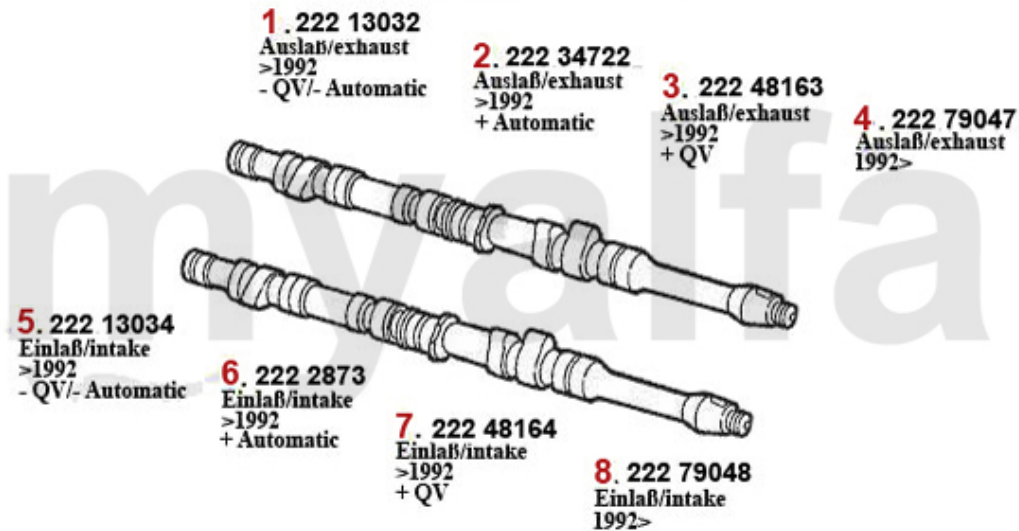

Nockenwelle/Camshaft 164/Super 3.0 V6 12V

1	22213032	knastaksel højre 164 3.0 V6 årg. > 92	3.122,39 kr
2	22234722	knastaksel højre 75,164 3.0 V6 (A utomatik)	On request
3	22248163	knastaksel højre 75 (Potenzi ato), 164 QV årg. >92,RZ,SZ 3.0 V6	On request
4	22279047	knastaksel højre 164 Super 3.0 V6 (CEE F2)	3.905,01 kr
5	22213034	knastaksel venstre 164 3.0 V6 årg. >9 2	On request
6	2222873	knastaksel ind 164 Super 2 .0 V6 Turbo # 6308653>,166,gtv /spider (91 6) årg. 98>	On request
7	22248164	knastaksel venstre 75 (Potenzia to),1 64 QV årg. >92,RZ,SZ 3.0 V6	On request
8	22279048	knastaksel venstre 164 Super 3.0 V6 (CEE F2)	On request