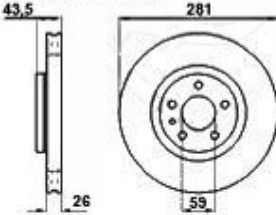

Bremsscheiben/Brakedisks 164/Super 1992>

1. 610 541851

2.0 TS
vorne/front
belüftet/ventil.

2. 610 100351

6-Cyl./TD/Q4
vorne/front
belüftet/ventil.

3. 610 541515

2.0 TS
hinten/rear

4. 610 518815

6-Cyl./TD
hinten/rear

5. 610 602161

Q4
hinten/rear
belüftet/ventil.

1	61041851	bremeskive for 164 Super 2.0 TS årg. 92> fra #6142574	566,57 kr
2	61000351	bremeskive bag 164/Super 2.0 V6 turbo/2.5/3.0/V6/24V/TD/QV	899,12 kr
3	61041515	bremeskive bag 164/Super 2.0 TS årg. 87-98	532,95 kr
4	61018815	bremeskive bag 147 1.6/2.0 16 V TS 156 1.6/1.8/2.0 16V TS/2. 5 V6 24V/ 1.9/2.4 JTD, 164/Sup	554,09 kr
5	61002161	bremeskive bag 164/Super Q4	On request