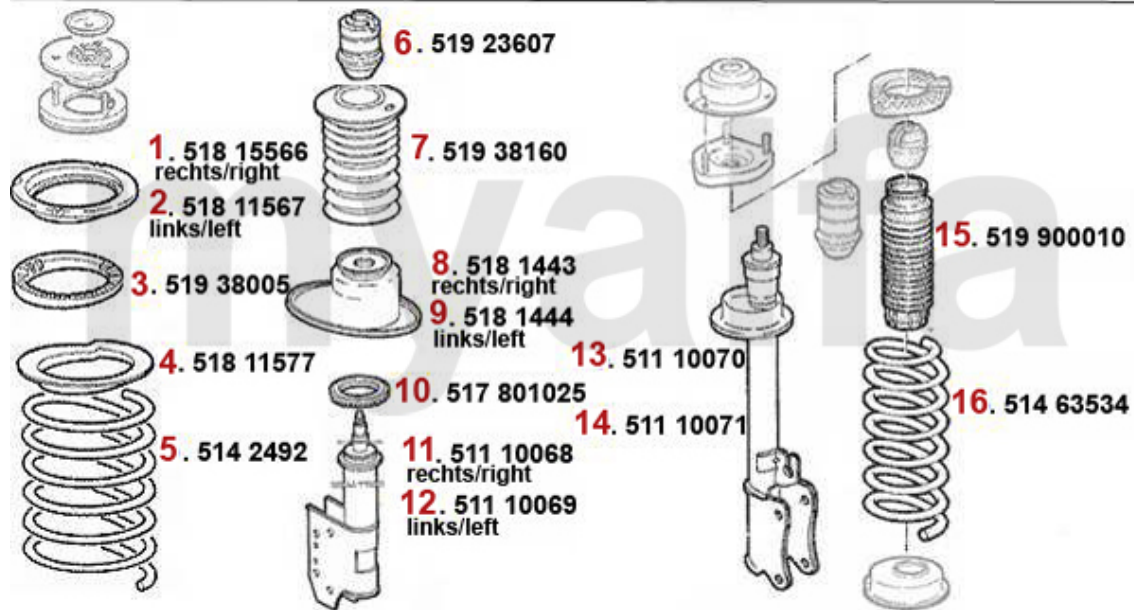

Federbeine/Struts 164 V6 Q4

1	51811566	fjederblik øvre HF 164/Super	On request
2	51811567	fjederblik øvre VF 164/Super	On request
3	51938005	fjedergummi forrestes fjederben 164/ Super	On request
4	51811577	fjederblik VL/R 164/Super	154,96 kr
5	5142492	skruefjeder for 164/Super V6 24V Q4/4x4	On request
6	51923607	fjederbenstop/anslag 164/Super V/H	128,33 kr
7	51938160	støvkappe til fjederben for Sud/Sprint,Arna,33,164/Super	179,92 kr
8	5181443	fjederskive højre for 33,164/Super	383,49 kr
9	5181444	fjederskive venstre for 33,164/Super	383,49 kr
10	51701025	fjederbenleje for Sud/Sprin t,33 (905/7),164/Super	232,81 kr
11	51110068	fjederben HF 164/Super Q4 (elektron isches Fahrwerk)	On request
12	51110069	fjederben VF 164/Super Q4 (elektron isches Fahrwerk)	On request
13	51110070	fjederben HB 164/Super Q4 (elektron isches Fahrwerk)	On request
14	51110071	fjederben VB 164/Super Q4 (elektron isches Fahrwerk)	On request
15	51900010	støvkappe til fjederben 164 h inten passerer Teil til 170137 ,100956	139,69 kr
16	51463534	skruefjeder bag 164 3.0 V6 Q4	On request