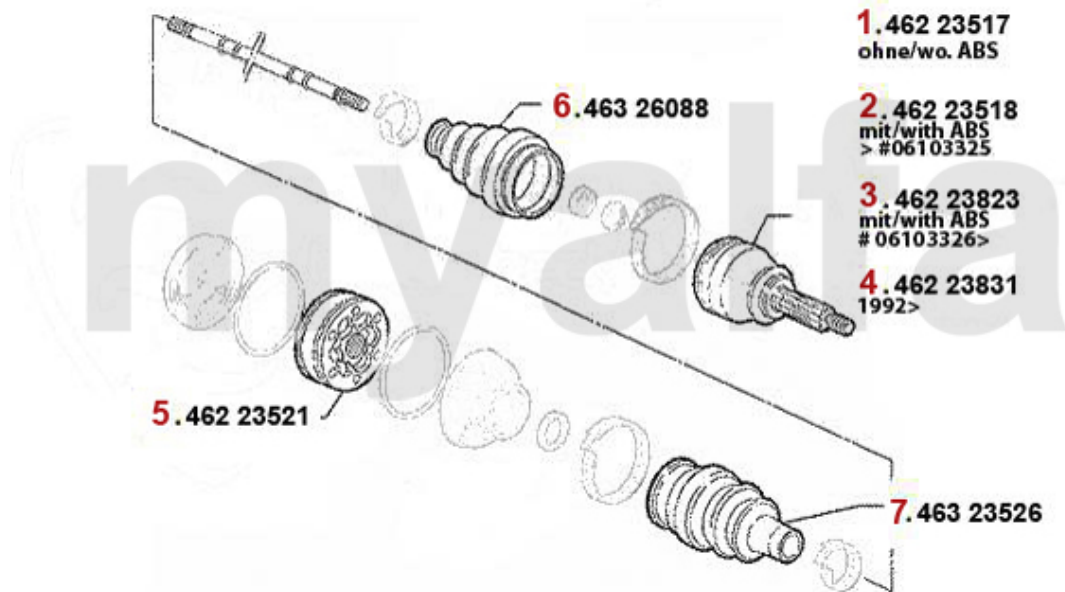

Antriebswelle/Driveshaft 164/Super 3.0 V6 12V

1.462 23517
ohne/wo. ABS

2.462 23518
mit/with ABS
> #06103325

3.462 23823
mit/with ABS
06103326>

4.462 23831
1992>

6.463 26088

5.462 23521

7.463 23526

1	46223517	drivled ydre 164 Turbo/6-Zyl. årg. >92 uden ABS	1.356,92 kr
2	46223518	drivled ydre 164 Turbo/6-Z yl. med ABS > #006103326	2.400,95 kr
3	46223823	drivled ydre 164 6-cylinder årg. >92 med ABS	On request
5	46223521	drivled indvendig 164/Super Turbo, 6-cylinder	795,10 kr
6	46326088	manchetsæt drivled 155,164, GTV/Spider(916) 6-cylinder	234,02 kr
7	46323526	manchetsæt drivled indvendig 164 3.0 V6/24V,2.5 TD	202,73 kr