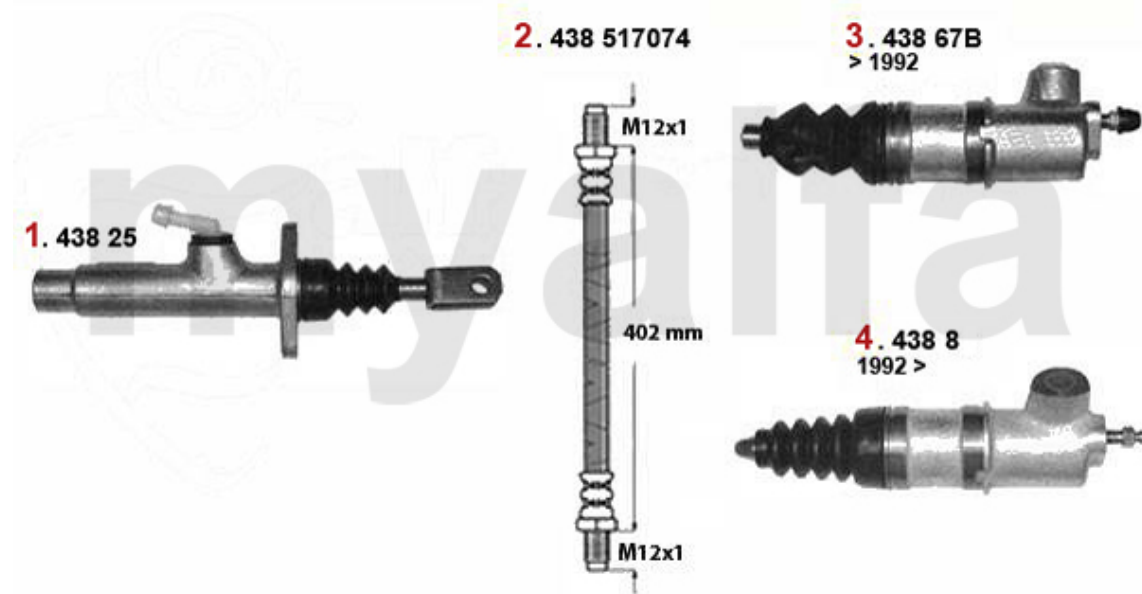

Kupplungsbetätigung/Clutch Actuation 164/Super 2.5 TD

1	43825	koblingshovedcylinder 164/Super	838,13 kr
2	43817074	koblingssslange 164/Super	226,20 kr
3	43867	koblingslavecylinder 164/Super	371,76 kr
4	4388	koblingslavecylinder Sud/ Sprint, 33 (905/7), 145, 146, 156, 156, gesteckt	468,79 kr