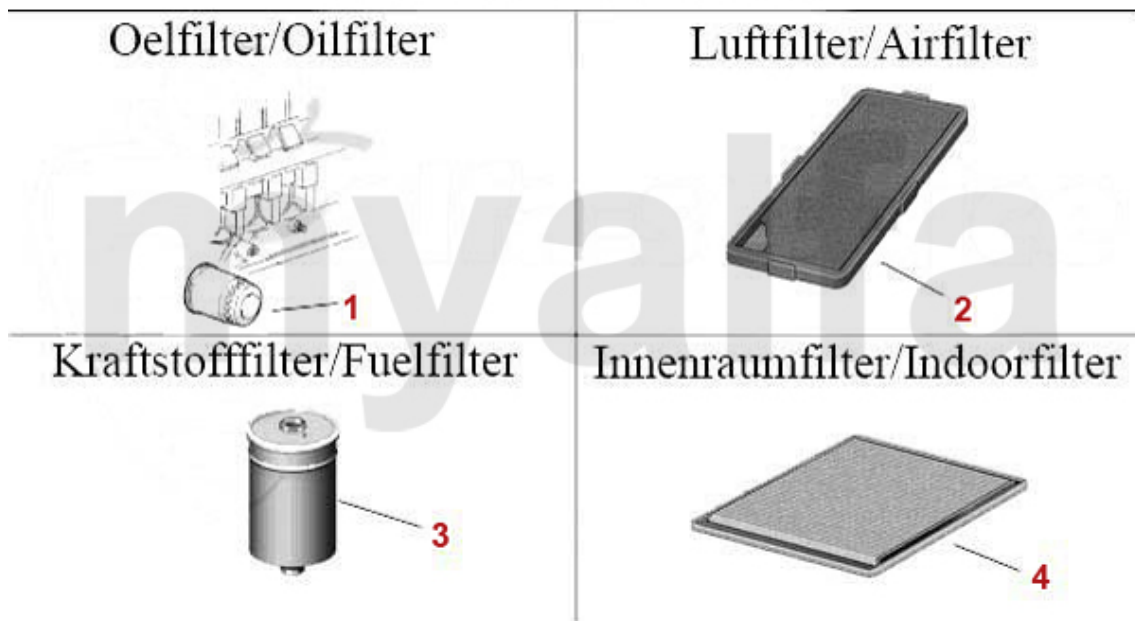

Filter 164 V6 Turbo

1	291124	oliefilter 147,155,156,164,166,g tv/ spider (916),Nuovo GT 6-zy linder årg. 90> spin-on	124,42 kr
2	292386	Luftfilter 164/Super TS/Turbo/TD/ V6/24V kantet	257,49 kr
3	29386	brændstof-Filter 75,164/Super ,gtv/ spider (916),Anschraubpa trone	230,86 kr
4	294304	kabinefilter 164/Super kantet	212,88 kr