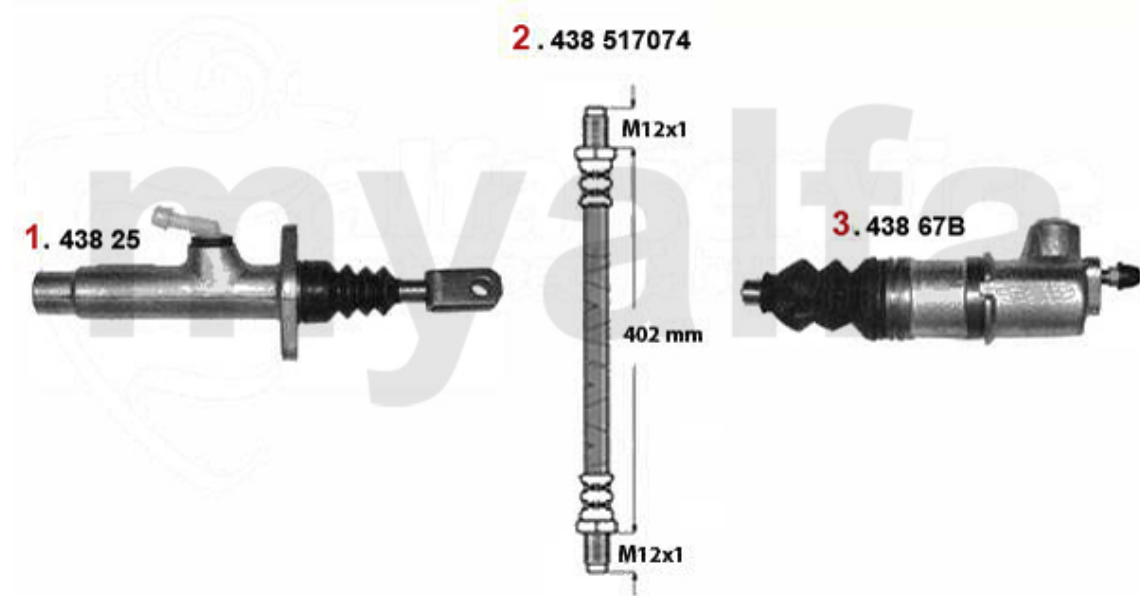

Kupplungsbetätigung/Clutch Actuation 164/Super 3.0 V6 12V

1	43825	koblingshovedcylinder 164/Super	838,13 kr
2	43817074	koblingssslange 164/Super	226,20 kr
3	43867	koblingslavecylinder 164/Super	371,76 kr