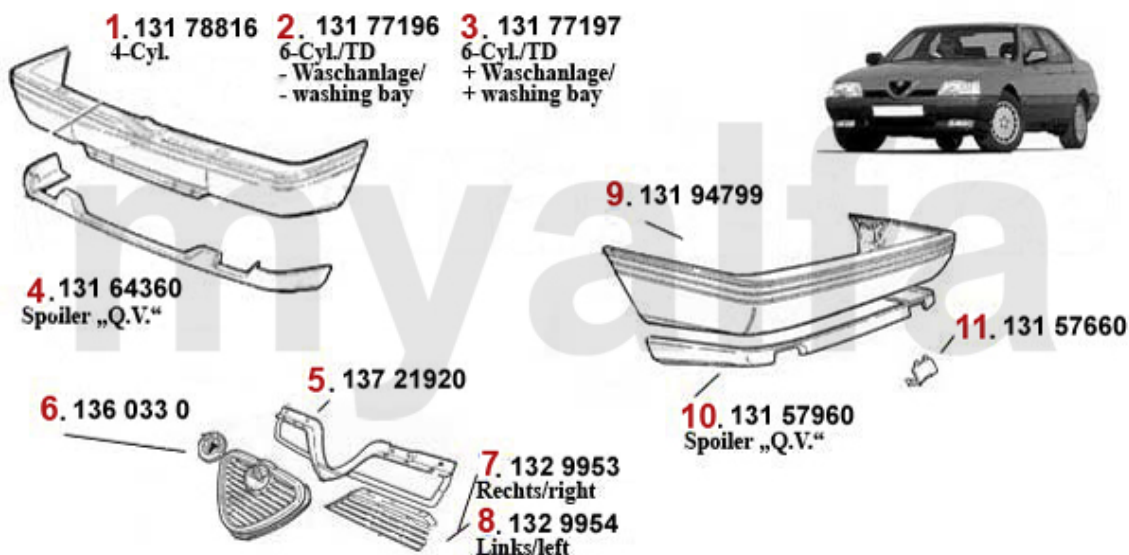

Stoßstangen/Bumpers 164 >1992

1	13178816	<i>kofanger for 164/Super 2. 0 TS uden Scheinwerferreinigun g</i>	<i>3.051,24 kr</i>
2	13177196	<i>kofanger for 164 3.0 V6/2 .5 TD uden Scheinwerferreinigu ng</i>	<i>On request</i>
3	13177197	<i>kofanger for 164 3.0 V6/2 .5 TD med Scheinwerferreinigun g</i>	<i>On request</i>
4	13164360	<i>Spoiler f. kofanger for 164 QV</i>	<i>On request</i>
5	13721920	<i>ramme f. kølergrill 164/Super</i>	<i>On request</i>
6	1360330	<i>Emblem 75 mm Alfa Romeo</i>	<i>289,15 kr</i>
7	1329953	<i>kølergrill højre 164/Super</i>	<i>On request</i>
8	1329954	<i>kølergrill venstre 164/Super</i>	<i>On request</i>
9	13194799	<i>kofanger bag 164</i>	<i>On request</i>
10	13157960	<i>Spoiler f. kofanger bag 164 Q V</i>	<i>On request</i>
11	13157660	<i>inddækning f. bugserkrog 164/Super bag</i>	<i>On request</i>