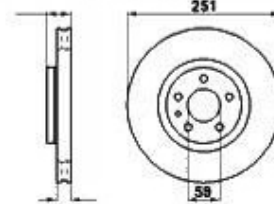

1	61041851	bremeskive for 164 Super 2.0 TS årg. 92> fra #6142574	566,57 kr
2	61000351	bremeskive bag 164/Super 2.0 V6 turbo/2.5/3.0/V6/24V/TD/QV	899,12 kr
3	61041515	bremeskive bag 164/Super 2.0 TS årg. 87-98	532,95 kr
4	61018815	bremeskive bag 147 1.6/2.0 16 V TS 156 1.6/1.8/2.0 16V TS/2. 5 V6 24V/ 1.9/2.4 JTD, 164/Sup	554,09 kr
5	61002161	bremeskive bag 164/Super Q4	On request