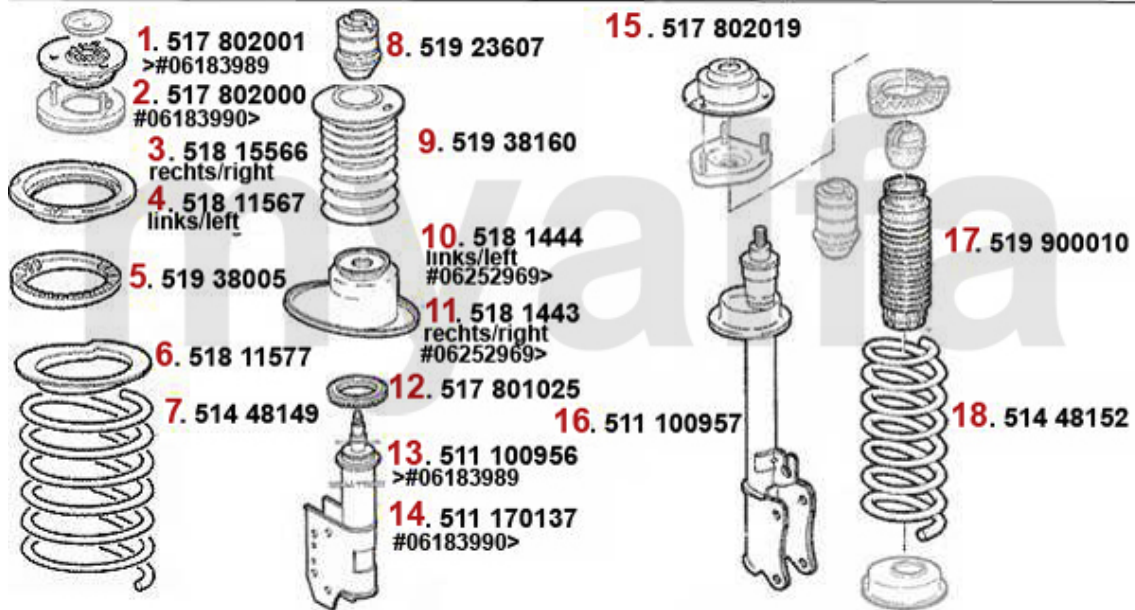

Federbeine/Struts 164/Super 2.5 TD

1	51702001	fjederbenleje for 164 årg. >10.90 > # 6183989	On request
2	51702000	fjederbenleje for 164/Super V6 B j. 11.90> # 6183989 >	On request
3	51811566	fjederblik øvre HF 164/Super	On request
4	51811567	fjederblik øvre VF 164/Super	On request
5	51938005	fjeder gummi forrestes fjederben 164/ Super	On request
6	51811577	fjederblik VL/R 164/Super	154,96 kr
7	51448149	skruefjeder for 164/Super 6-Zyl. (Automatik)/2.5 TD	618,26 kr
8	51923607	fjederbenstop/anslag 164/Super V/H	128,33 kr
9	51938160	støvkappe til fjederben for Sud/Sprint,Arna,33,164/Super	179,92 kr
10	5181444	fjederskive venstre for 33,164/Super	383,49 kr
11	5181443	fjederskive højre for 33,164/Super	383,49 kr
12	51701025	fjederbenleje for Sud/Sprin t,33 (905/7),164/Super	232,81 kr
13	51100956	fjederben for 164 årg. >10.90 > #6 183989 2-rør Gas,uden fjederskive	On request
14	51170137	fjederben for 164/Super årg. 11.90 > # 6183989> 2-rør Ga s,uden Federteller	On request
15	51702019	fjederbenleje bag 164/Super	On request
16	51100957	fjederben bag 164/Super 2-R øhr Gas til modeller uden Ni veau-Regulierung	1.526,04 kr
17	51900010	støvkappe til fjederben 164 h inten passeres Teil til 170137 ,100956	139,69 kr
18	51448152	skruefjeder bag 164/Super	On request