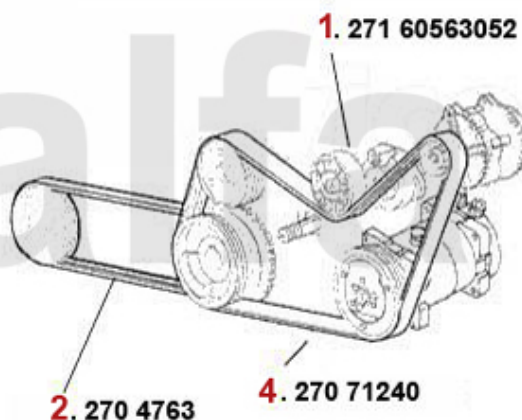

mit/with AC: