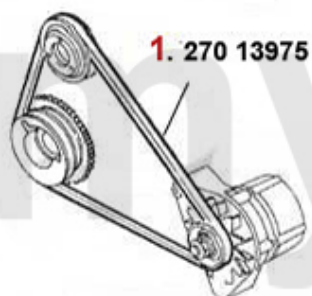

Keilriemen/V-Belts 164/Super 2.0 V6 Turbo

ohne/without AC:

1. 270 13975

mit/with AC:

2. 270 131050

3. 270 10775

4. 270 10750

1	27013975	kilerem 12.5x975 164 2.0 TS/V6/ Turbo/QV årg. >92	176,10 kr
2	27031050	kilerem 12.5x1050 164/Super 3.0 V6 Klimakompressor	124,42 kr
3	27010775	kilerem generator Montreal, 9,5 x 775	122,09 kr
4	27010750	kilerem 9.5x750 164 2.0 Turbo /3.0 V6 Generator/Klimaa nlage	105,79 kr

Keil-/Keilrippenriemen 164 2.0 Turbo

ohne/without
Klimaanlage/AC:

mit/with
Klimaanlage/AC:

1	27013975	kilerem 12.5x975 164 2.0 TS/V6/ Turbo/QV årg. >92	176,10 kr
2	27031050	kilerem 12.5x1050 164/Super 3.0 V6 Klimakompressor	124,42 kr
3	27010775	kilerem generator Montreal, 9,5 x 775	122,09 kr
4	27010750	kilerem 9.5x750 164 2.0 Turbo /3.0 V6 Generator/Klimaa nlage	105,79 kr