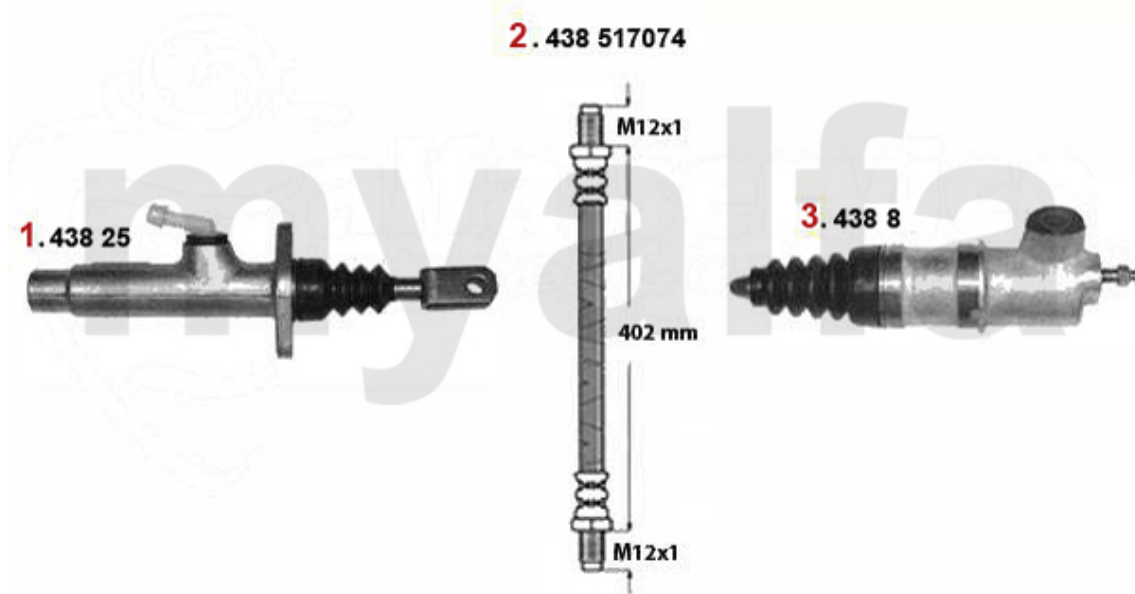

Kupplungsbetätigung/Clutch Actuation 164 3.0 QV Bj. >92

3	4388	<i>koblingslavecylinder Sud/ Sprint, 33 (905/7), 145, 146, 156, 156, gesteckt</i>	468,79 kr
1	43825	<i>koblingshovedcylinder 164/Super</i>	838,13 kr
2	43817074	<i>koblingssslange 164/Super</i>	226,20 kr