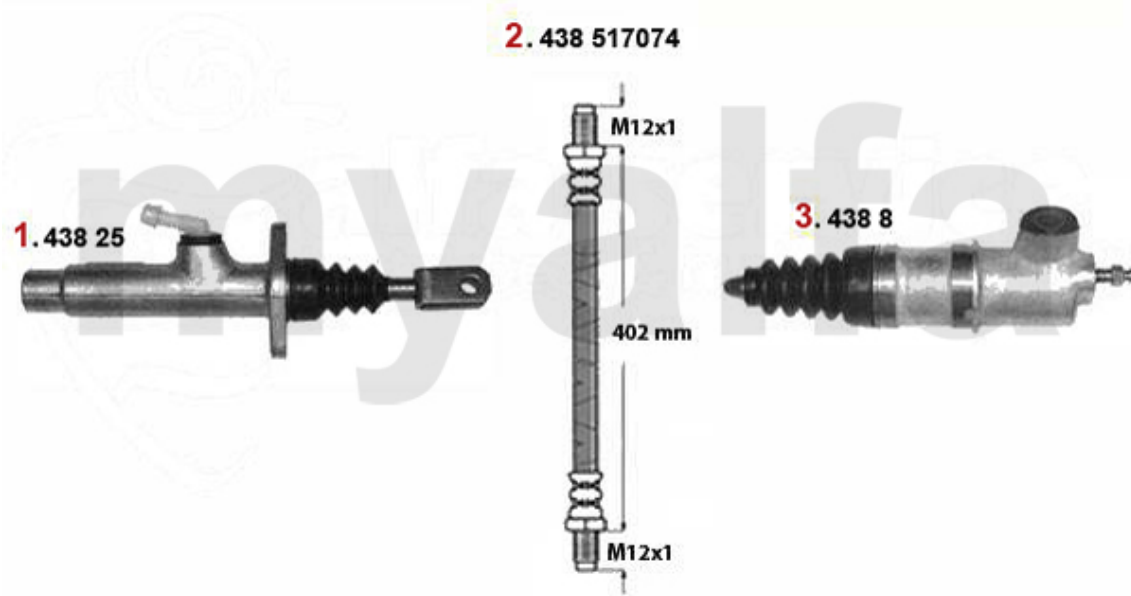

Kupplungsbetätigung/Clutch Actuation 164 3.0 Q4

3	4388	koblingslavecylinder Sud/ Sprint, 33 (905/7), 145, 146, 156, 156, gesteckt	468,79 kr
1	43825	koblingshovedcylinder 164/Super	838,13 kr
2	43817074	koblingsslange 164/Super	226,20 kr