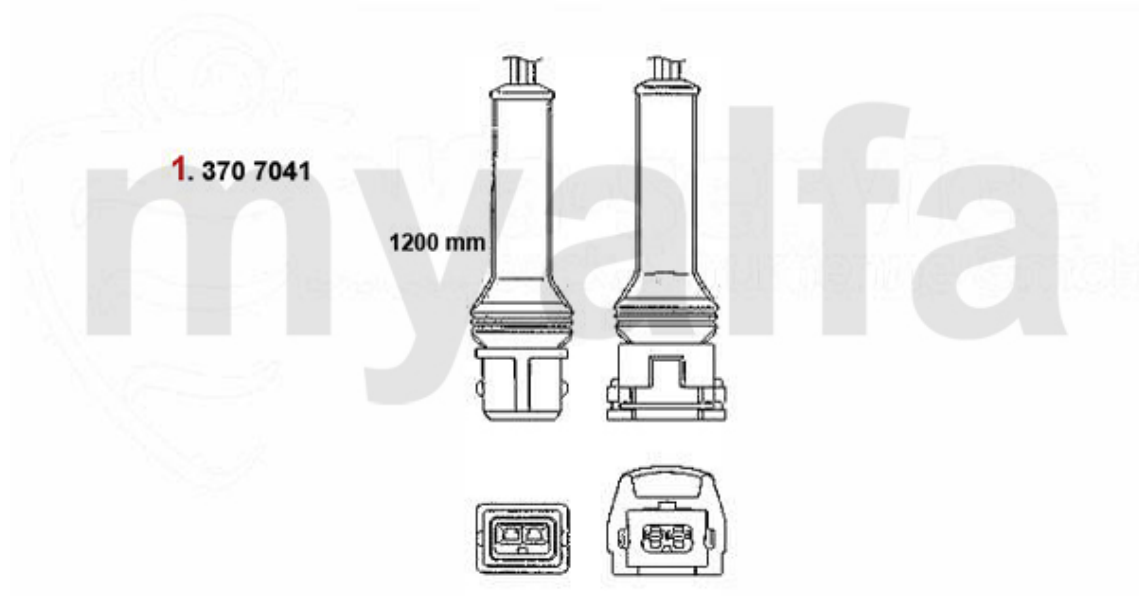

Lambda-Sonde/Lambda Probe 164/Super Q4

1 3707041 *Lambda-Sonde 155 1.7/1.8/2.0 TS 164 Super 2.0 TS/3.0 V6/24 V/QV
4-adrig*

1.108,09 kr