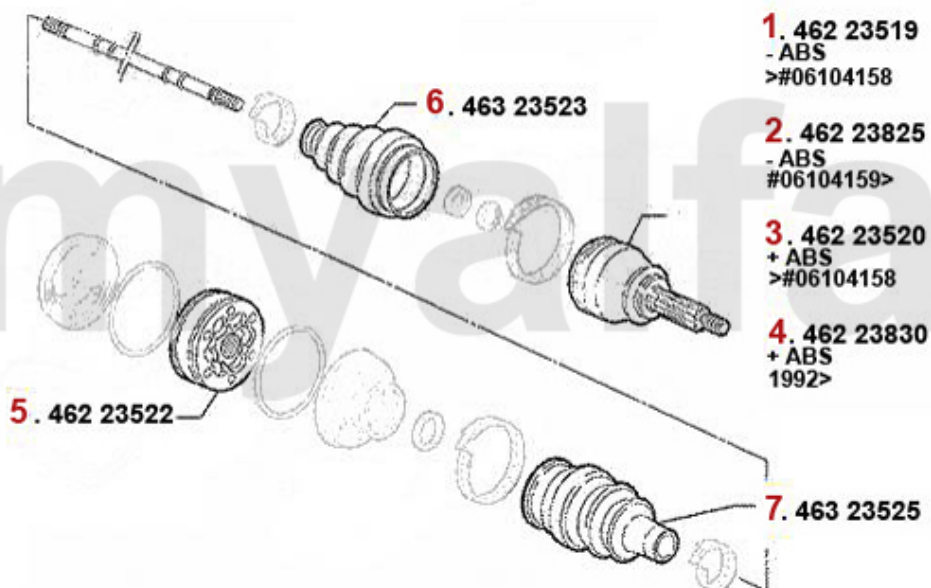

1.108,09 kr

Antriebswelle/Driveshaft 164/Super 2.0 TS

1	46223519	drivled ydre 164 2.0 TS > #06104158	1.032,20 kr
2	46223825	drivled ydre 164 2.0 TS ab #6104159 uden ABS	891,30 kr
3	46223520	drivled ydre 164 2.0 TS til #6104158 med ABS	On request
4	46223830	drivled ydre 164 Super med ABS 2.0 TS	964,12 kr
5	46223522	drivled indvendig 155,164 diverse	795,10 kr
6	46323523	manchetsæt drivled udvendig 33, 145/6 155,164 diverse,gtv/spid er (916)	132,24 kr
7	46323525	manchetsæt drivled indvendig 155 1,7/ 1.8/2.0/TS 16V,2.5 V6,1.9 TD 164/Super 2.0 TS,145/6 TS 1	215,21 kr