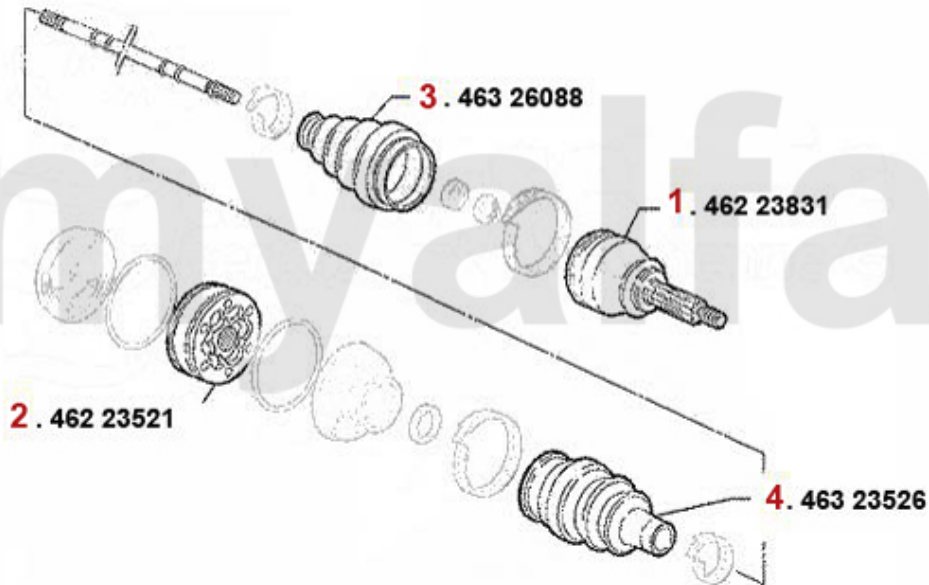

Antriebswelle/Driveshaft 164/Super 2.0 V6 Turbo

3	46326088	manchetsæt drivled 155,164, GTV/Spider(916) 6-cylinder	234,02 kr
2	46223521	drivled indvendig 164/Super Turbo, 6-cylinder	795,10 kr
4	46323526	manchetsæt drivled indvendig 164 3.0 V6/24V,2.5 TD	202,73 kr