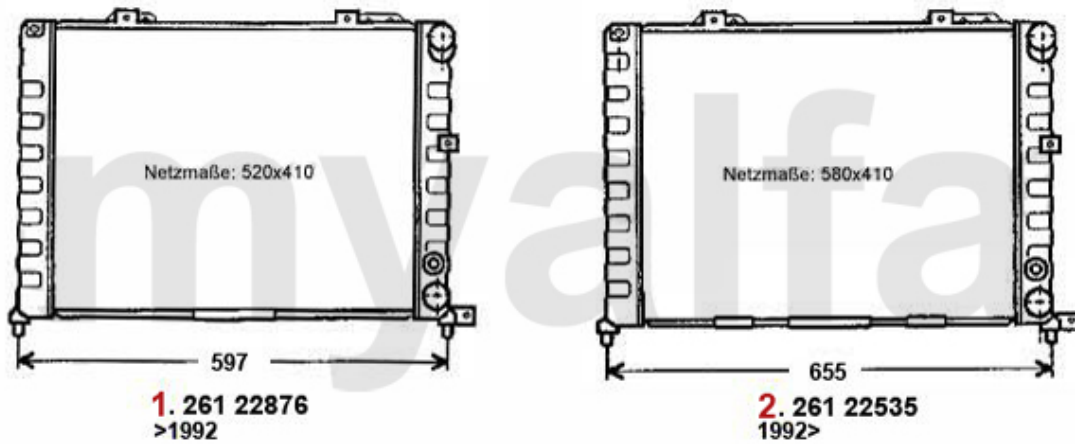

Kühler/Radiator 164/Super 3.0 V6 12V

1 26122876 køler 164/Super 6-Zylinder 3.0 V6/24V/QV/2.5 TD

3.513,70 kr

2 26122535 køler 164/Super V6/24V/2.5 TD

On request

1	25623385	Temperaturføler 116 6-Zyl.	1.713,78 kr
2	26359862	termostat 164/Super V6 / 12V	On request
3	2668355	kølevandslange ved termostathus 75 2.5/3.0 V6 årg. 9 1>/164 6-Zylinder årg. >92	171,35 kr
4	2337415	pakning termostat til fordelerhus 164/Super 3.0 V6	27,38 kr
5	2668356	kølevandslange ved termostathus 75 2.5/3.0 V6 årg. 9 1>/164 6-Zylinder årg. >92	171,35 kr
6	8626024	giver kølevandtemperatur 75, 155,1 64,RZ,SZ,gtv/spider (916) 6-Zylinder	On request
7	2337416	pakning fordelerhus til vandpumpe termostat #605598 62	46,56 kr
8	86260183	giver kølevandtemperatur 6,7 5 V6, Alfetta 2.4 TD,GTV/6 (11 6)	257,49 kr
8	86260145	giver kølevandtemperatur 33 (905/ 7),75,155,164/Super,Spider (115),RZ ,SZ,gtv/spider (91	214,47 kr
9	23315713	pakning vandpumpe/Thermostat hus V6	28,22 kr
10	26314637	Termostat GTV/Spider (916) 2.0 V6 Turbo	273,14 kr