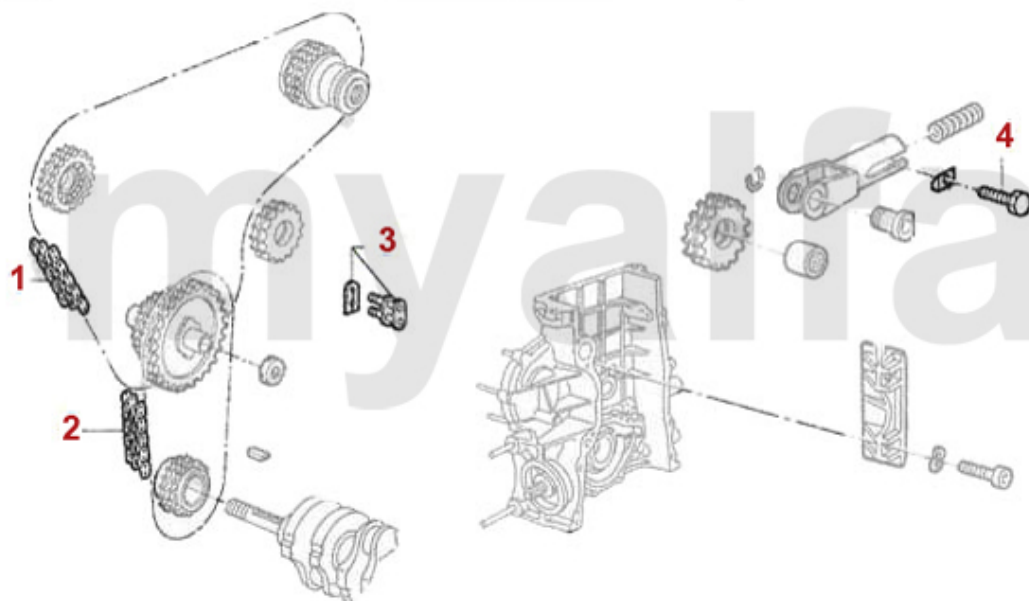

Steuerkette/Timing Chain 164 2.0 TS

1	24113301	knastkæde lang TS 75,155 164	625,24 kr
2	2410470	knastkæde 1300-2000 nedre endeløs	215,21 kr
3	2410480	samleled	58,67 kr
4	2421010	skrue kædespænder	54,01 kr