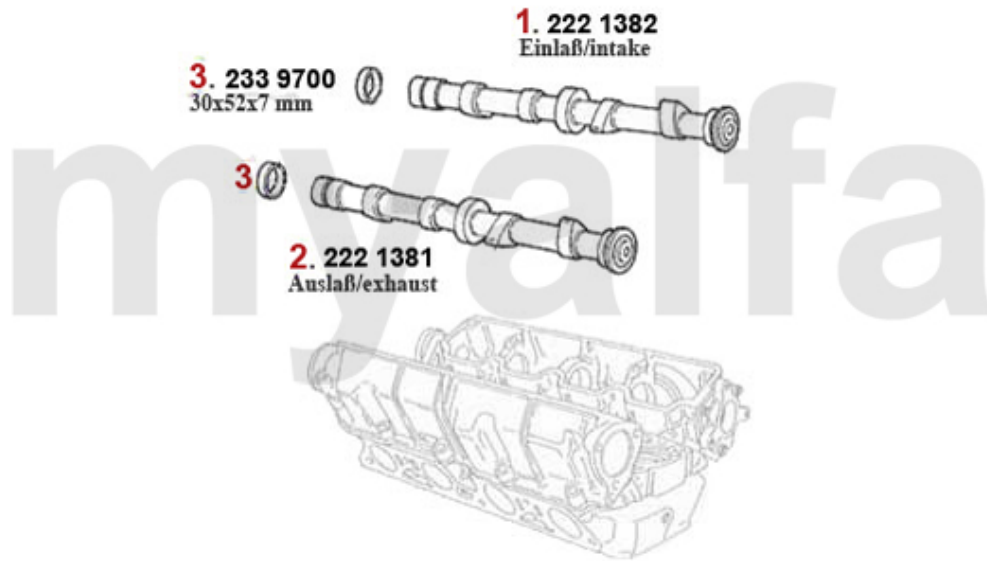

Nockenwelle/Camshaft 164 2.0 Turbo 4-Cyl.

3	2339700	Simmering knastaksel 145/6,15 5 1.9 TD årg. 93-99 164 2.0 Tur bo	On request
1	2221382	knastaksel (ind) 164 Turbo årg. >92	1.036,11 kr
2	2221381	knastaksel (ud) 164 Turbo årg. >92	1.115,92 kr