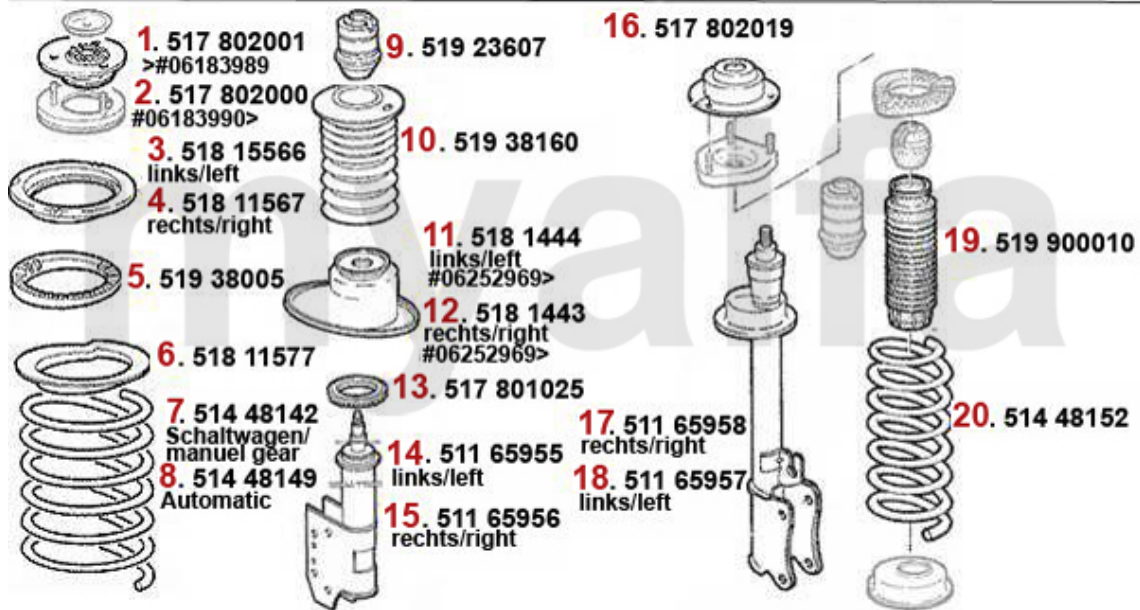

Federbeine/Struts 164 3.0 QV Bj. >92

1	51702001	fjederbenleje for 164 årg. >10.90 > # 6183989	On request
2	51702000	fjederbenleje for 164/Super V6 B j. 11.90> # 6183989 >	On request
3	51811566	fjederblik øvre HF 164/Super	On request
4	51811567	fjederblik øvre VF 164/Super	On request
5	51938005	fjeder gummi forrestes fjederben 164/ Super	On request
6	51811577	fjederblik VL/R 164/Super	154,96 kr
7	51448142	skruefjeder for 164/Super 6-Zyl. (Schaltwagen)	On request
8	51448149	skruefjeder for 164/Super 6-Zyl. (Automatik)/2.5 TD	618,26 kr
9	51923607	fjederbenstop/anslag 164/Super V/H	128,33 kr
10	51938160	støvkappe til fjederben for Sud/Sprint,Arna,33,164/Super	179,92 kr
11	5181444	fjederskive venstre for 33,164/Super	383,49 kr
12	5181443	fjederskive højre for 33,164/Super	383,49 kr
13	51701025	fjederbenleje for Sud/Sprin t,33 (905/7),164/Super	232,81 kr
14	51165955	fjederben 164 QV VF med electr. Abstimmung	On request
15	51165956	fjederben 164 QV HF med electr. Abstimmung	On request
16	51702019	fjederbenleje bag 164/Super	On request
17	51165958	fjederben 164 HB electr. Abstimmung	On request
18	51165957	fjederben 164 VB electr. Abstimmung	On request
19	51900010	støvkappe til fjederben 164 h inten passeres Teil til 170137 ,100956	139,69 kr
20	51448152	skruefjeder bag 164/Super	On request