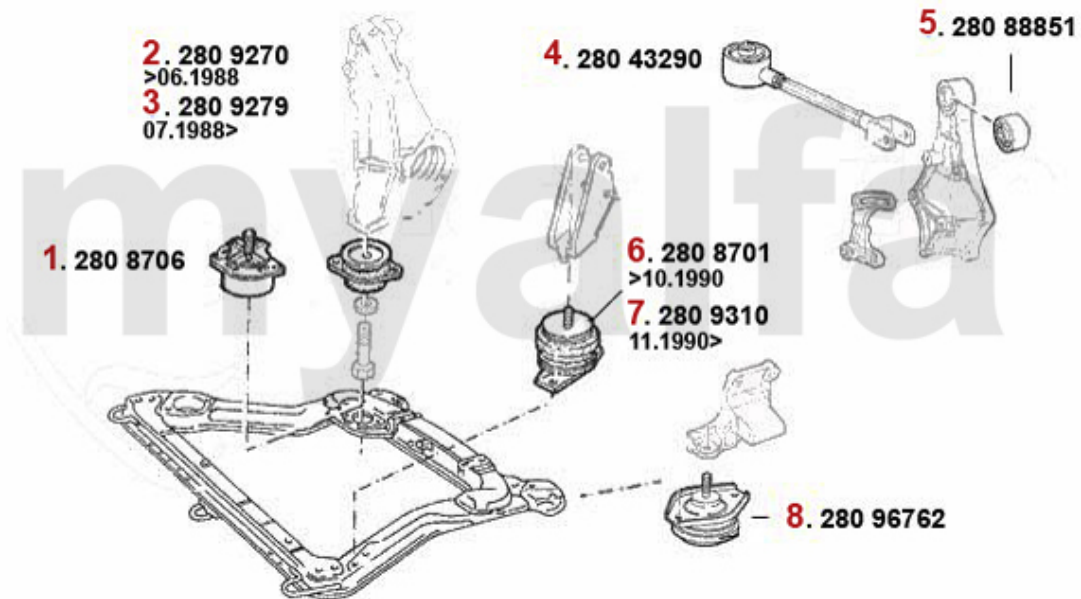

Motorlager/Enginmount 164/Super 2.5 TD

1	2808706	<i>motorophæng HB 164 6-cylinder årg. >92,2.5 TD alle</i>	<i>On request</i>
2	2809270	<i>motorophæng HB 164 alle årg. >06.88</i>	<i>On request</i>
3	2809279	<i>motorophæng bag højre 164 Super 6-cylinder</i>	<i>2.183,32 kr</i>
4	28043290	<i>motorophæng 164 2.0 Turbo 4-Zyl./2.5 TD</i>	<i>504,74 kr</i>
5	28088851	<i>motorophængbøsning for 164/Super TS/TD</i>	<i>On request</i>
6	2808701	<i>motorophæng VF 164 2.0 4-Zyl./2.5 TD årg. >10.90</i>	<i>665,19 kr</i>
7	2809310	<i>motorophæng VF 164/Super årg. 10.90></i>	<i>On request</i>
8	28095762	<i>motorophæng VB 164/Super 2.5 TD</i>	<i>On request</i>