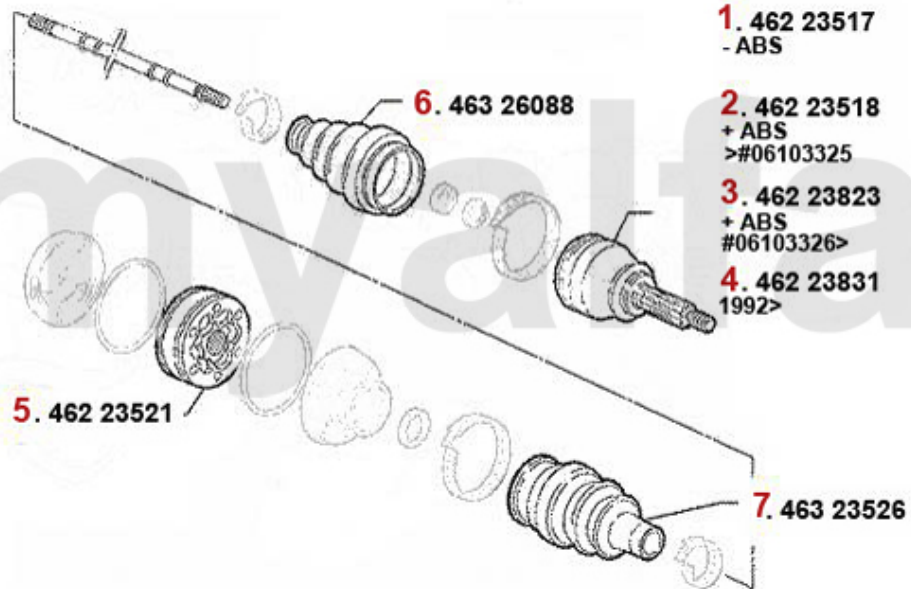

Antriebswelle/Driveshaft 164 Q4

2 46326088 manchetsæt drivled 155,164, GTV/Spider(916) 6-cylinder

234,02 kr

Antriebswelle/Driveshaft 164/Super 2.5 TD

1. 462 23517
-ABS

2. 462 23518
+ABS
>#06103325

3. 462 23823
+ABS
#06103326>