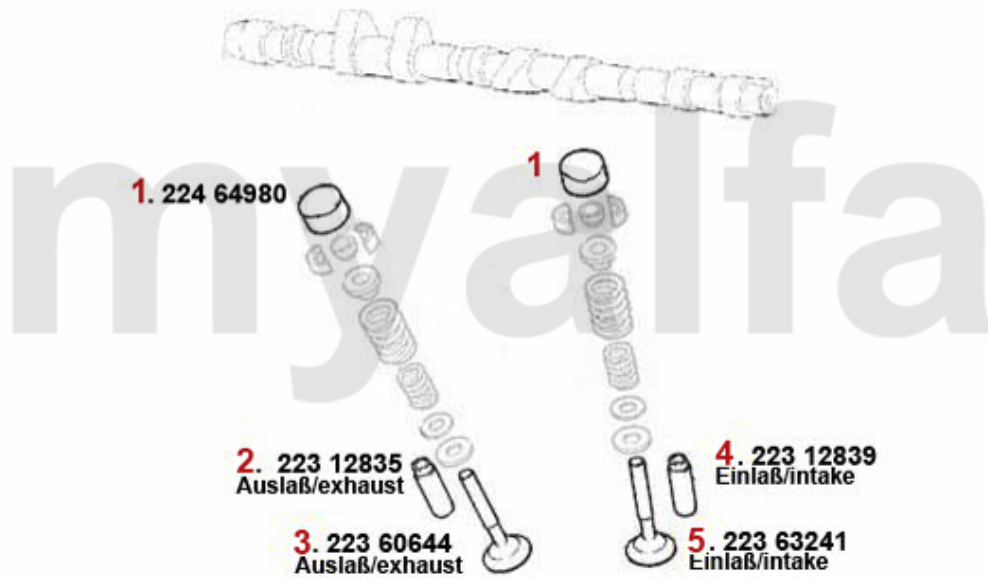

Ventiltrieb/Valve Train 164/Super 3.0 V6 24V

1	22464980	Hydrostødstang 33(907)/145/6 1.7 ie 16V,147 3.2 GTA,156 2.5 V6/3.2 GTA, 164/166 V6 24V,gtv/s	293,44 kr
2	22312835	ventilstyr ud 147,156,1 64/ Super,gtv/spider (916),Nuo vo GT V6 24V	254,32 kr
3	22360644	Ventil-ud 3.0 V6 24V/3.2 G TA 14 7,156,gtv/spider (916),N uovo GT	234,02 kr
4	22312839	ventilstyr ind 147,156,1 64/ Super,gtv/spider (916),Nuo vo GT V6 24V	254,32 kr
5	22363241	Ventil-ind 3.0 V6 24V/3.2 G TA 14 7,156,164,166 spider/gtv (916),Nuovo GT	226,95 kr