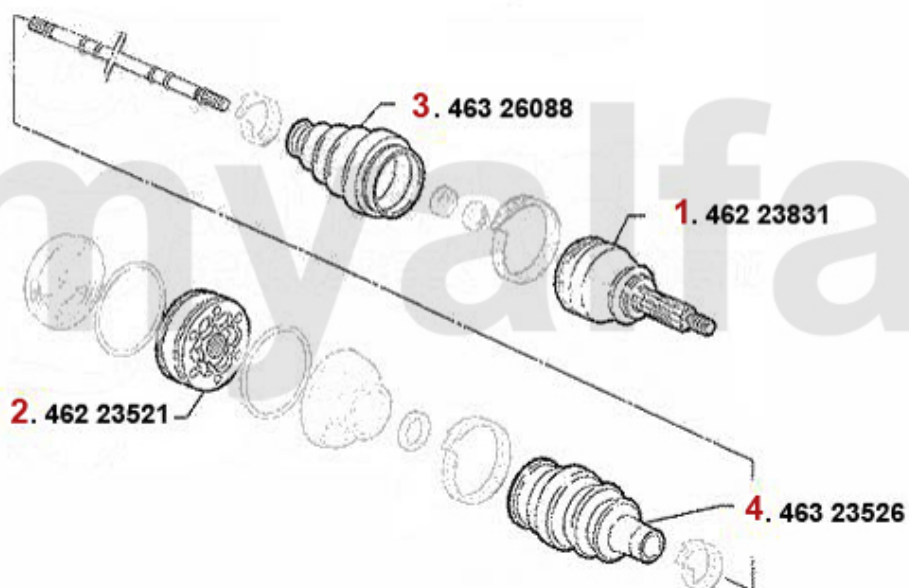

Antriebswelle/Driveshaft 164 3.0 QV 24V Bj. 92>

3	46326088	<i>manchetsæt drivled 155,164, GTV/Spider(916) 6-cylinder</i>	234,02 kr
2	46223521	<i>drivled indvendig 164/Super Turbo, 6-cylinder</i>	795,10 kr
4	46323526	<i>manchetsæt drivled indvendig 164 3.0 V6/24V,2.5 TD</i>	202,73 kr