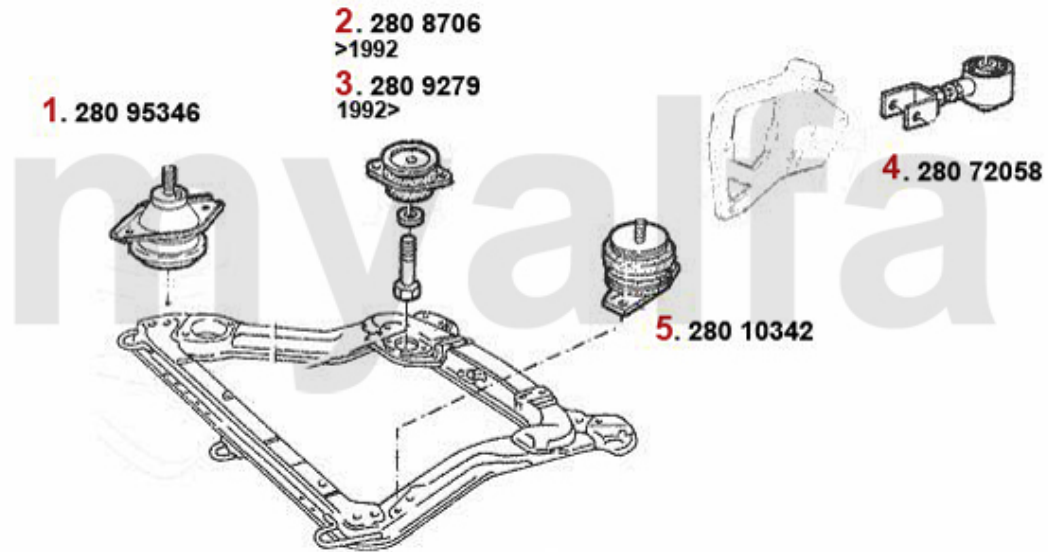

Motorlager/Enginemount 164/Super 2.0 V6 Turbo

1	28095346	motorophæng for højre 164 6-cylinder	On request
2	2808706	motorophæng HB 164 6-cylinder årg. >92,2.5 TD alle	On request
3	2809279	motorophæng bag højre 164 Super 6-cylinder	2.183,32 kr
4	28072058	Motorophæng 164 Super 6-cylinder	On request
5	28010342	motorophæng for venstre 164/Super 6- cylinder	On request