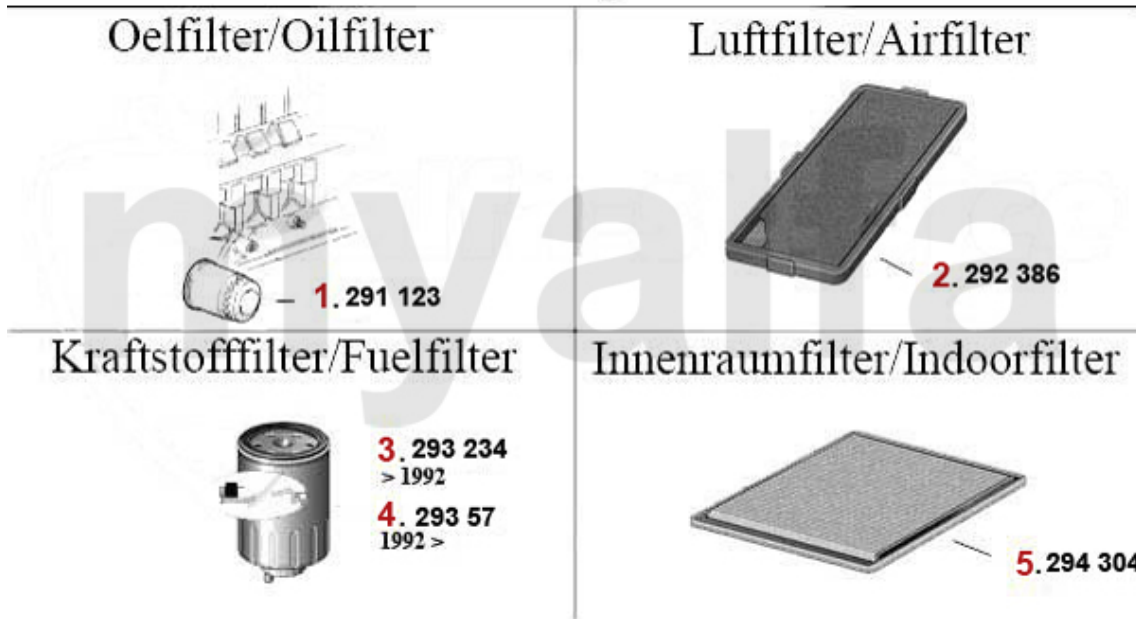

Filter 164/Super 2.5 TD

1	291123	<i>oliefilter Arna,Sud/Sprint,33 (9 05/7) 116 6-cylinder/Turbo,75, 90, 33(905/7),155,164,/SZ An</i>	85,68 kr
2	292386	<i>Luftfilter 164/Super TS/Turbo/TD/ V6/24V kantet</i>	257,49 kr
3	293234	<i>brændstof-Filter 6,33,75,90,1 45/6 155,164 Alfetta,Giulietta 1.8/1.9/2 .0/2.4/2.5 TD Ansc</i>	149,47 kr
4	29357	<i>brændstof-Filter 155,164/Supe r 2.5 TD,spin-on</i>	230,86 kr
5	294304	<i>kabinefilter 164/Super kantet</i>	212,88 kr