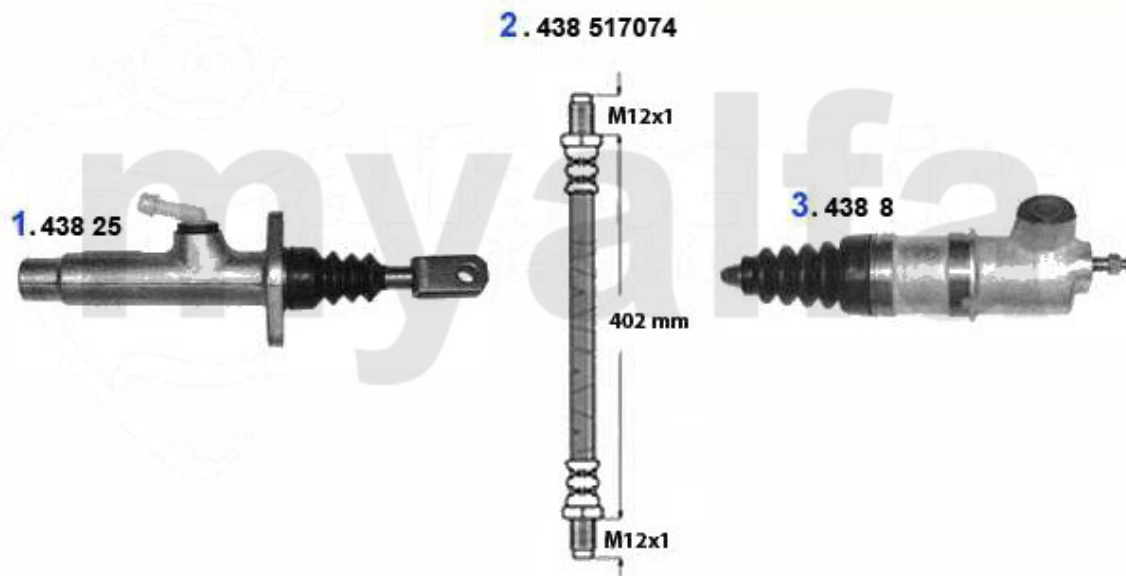

Kupplungsbetätigung/Clutch Actuation 164 3.0 QV Bj. 92>

3	4388	koblingslavecylinder Sud/ Sprint, 33 (905/7), 145, 146, 156, 156, gesteckt	468,79 kr
1	43825	koblingshovedcylinder 164/Super	838,13 kr
2	43817074	koblingslange 164/Super	226,20 kr