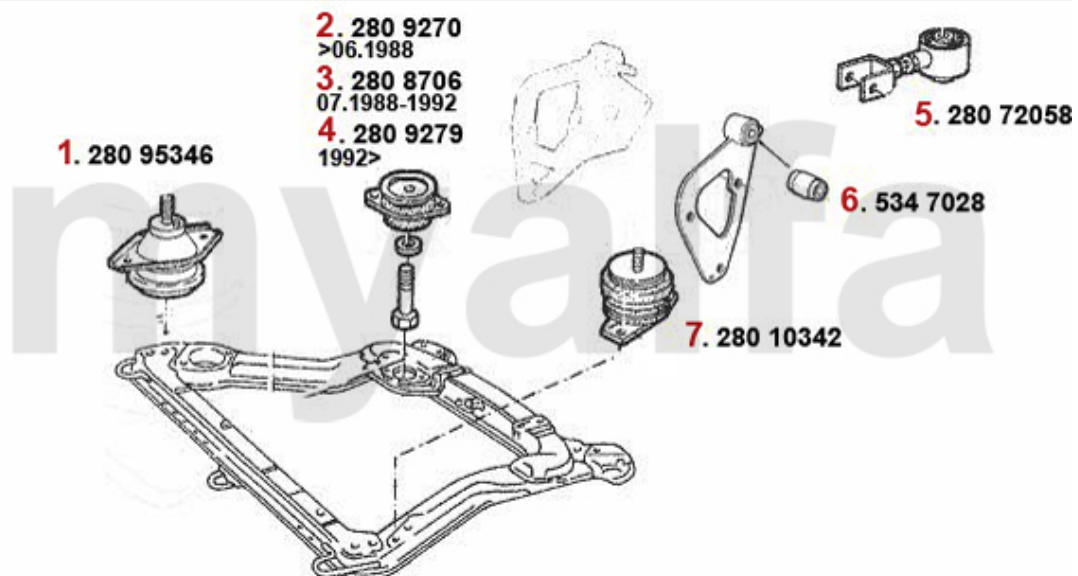

Motorlager/Enginemount 164/Super 3.0 V6 12V

1	28095346	motorophæng for højre 164 6-cylinder	On request
2	2809270	motorophæng HB 164 alle årg. >06.88	On request
3	2808706	motorophæng HB 164 6-cylinder årg. >92,2.5 TD alle	On request
4	2809279	motorophæng bag højre 164 Super 6-cylinder	2.183,32 kr
5	28072058	Motorophæng 164 Super 6-cylinder	On request
6	5347028	motorophængbøsning 75,164 årg. >92,/ SZ	On request
7	28010342	motorophæng for venstre 164/Super 6- cylinder	On request