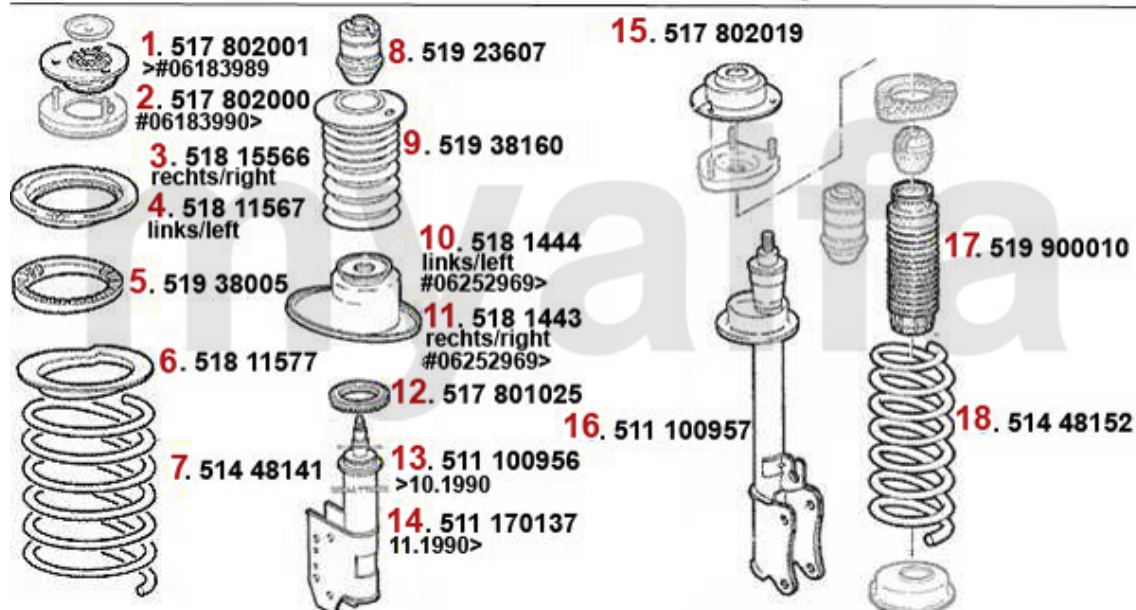

Federbeine/Struts 164/Super 2.0 TS

1	51702001	fjederbenleje for 164 årg. >10.90 > # 6183989	On request
2	51702000	fjederbenleje for 164/Super V6 B j. 11.90> # 6183989 >	On request
3	51811566	fjederblik øvre HF 164/Super	On request
4	51811567	fjederblik øvre VF 164/Super	On request
5	51938005	fjeder gummi forrestes fjederben 164/ Super	On request
6	51811577	fjederblik VL/R 164/Super	154,96 kr
7	51448141	skruefjeder for 164/Super 4-Zyl.	618,26 kr
8	51923607	fjederbenstop/anslag 164/Super V/H	128,33 kr
9	51938160	støvkappe til fjederben for Sud/Sprint,Arna,33,164/Super	179,92 kr
10	5181444	fjederskive venstre for 33,164/Super	383,49 kr
11	5181443	fjederskive højre for 33,164/Super	383,49 kr
12	51701025	fjederbenleje for Sud/Sprin t,33 (905/7),164/Super	232,81 kr
13	51100956	fjederben for 164 årg. >10.90 > #6 183989 2-rør Gas,uden fjederskive	On request
14	51170137	fjederben for 164/Super årg. 11.90 > # 6183989> 2-rør Ga s,uden Federteller	On request
15	51702019	fjederbenleje bag 164/Super	On request
16	51100957	fjederben bag 164/Super 2-R øhr Gas til modeller uden Ni veau-Regulierung	1.526,04 kr
17	51900010	støvkappe til fjederben 164 h inten passeres Teil til 170137 ,100956	139,69 kr
18	51448152	skruefjeder bag 164/Super	On request