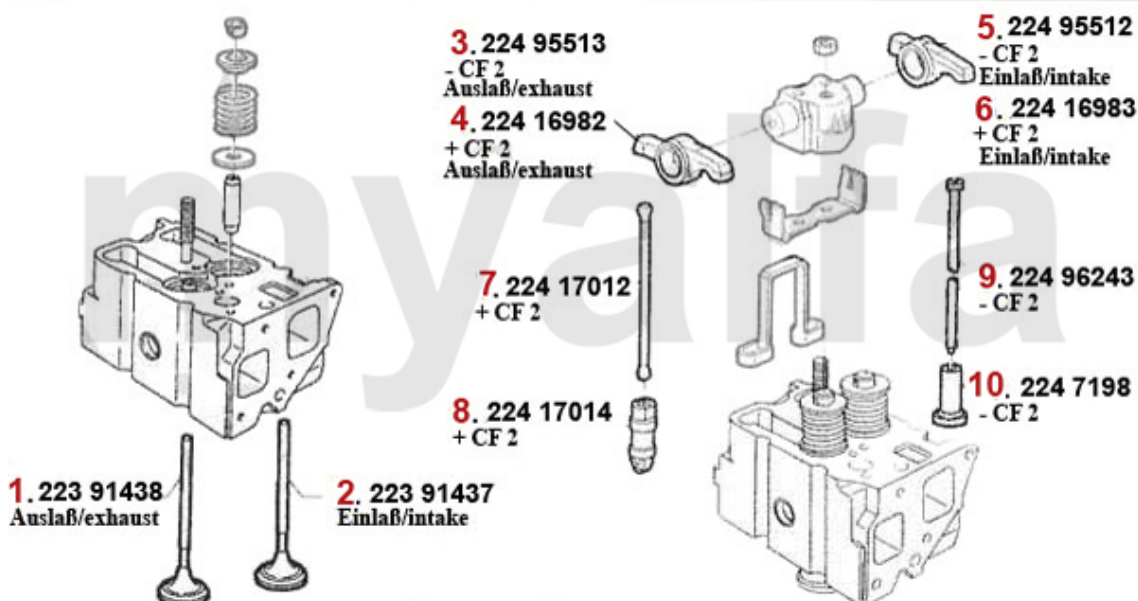

Nockenwelle/Camshaft 164/Super 2.5 TD

2 22215282 *knastaksel 155,164 Super 2.5 TD ((CEE F2)*

2.641,96 kr

1 22215278 *knastaksel 155,164/Super 2.5 TD*

2.802,32 kr

Ventiltrieb/Valve Train 164/Super 2.5 TD

1	22391438	Ventil-ud 155,164/Super 2. 5 TD, 33 (905/7) 1.8 TD,75 2.0 /2.4 TD	638,56 kr
2	22391437	Ventil-ind 155,164/Super 2.5 TD, 33 (905/7) 1.8 TD	296,60 kr
3	22495513	vippearms ud 75,155 164/Super TD	333,39 kr
4	22416982	vippearms (udeite) 155 164/ Super 2.5 TD	361,51 kr
5	22495512	vippearms ind 75,155 164/Super TD	333,39 kr
6	22416983	vippearms (indsugnsside) 155 164/ Super 2.5 TD	361,51 kr
7	22417012	Stødstang 155,164/Super 2.5 TD	104,11 kr
8	22417014	Stødstangl 155,164/Super 2.5 TD	250,41 kr
9	22496243	stødstang 33 (905/7),75 155, 164/Super TD	104,11 kr
10	2247198	stødstang 33 (905/7),75,155 164/Super TD	225,36 kr