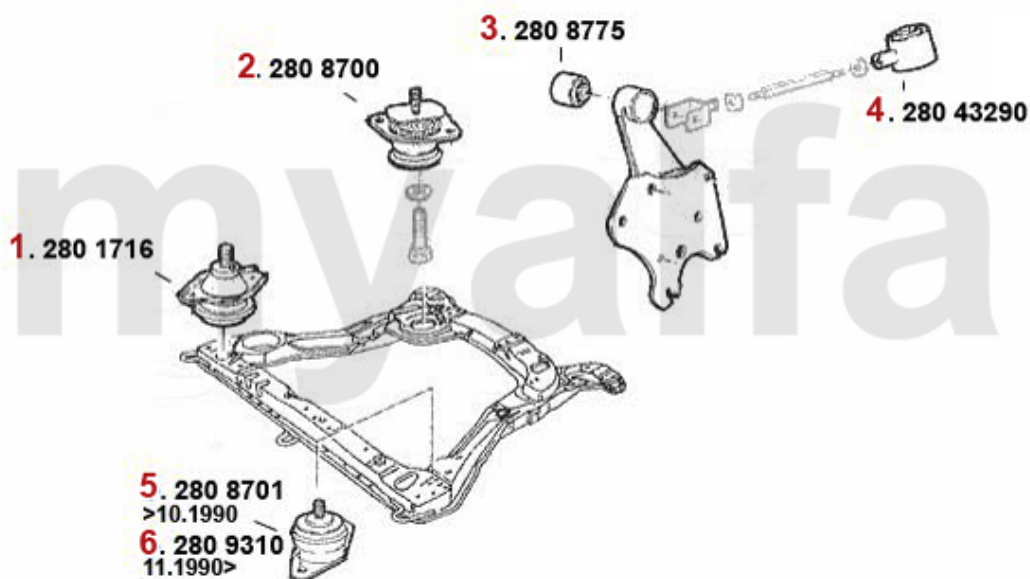

Motorlager/Enginemount 164 2.0 Turbo 4-Cyl.

1	2801716	motorophæng HF 164 2.0 Turbo 4-Zyl.	543,85 kr
2	2808700	motorophæng bag højre 164 2.0 turbo	On request
3	2808775	motorophængbøsning for 145/6, 155,164,spider/gtv (916)	157,29 kr
4	28043290	motorophæng 164 2.0 Turbo 4-Zyl./2.5 TD	504,74 kr
5	2808701	motorophæng VF 164 2.0 4-Zyl./2.5 TD årg. >10.90	665,19 kr
6	2809310	motorophæng VF 164/Super årg. 10.90>	On request