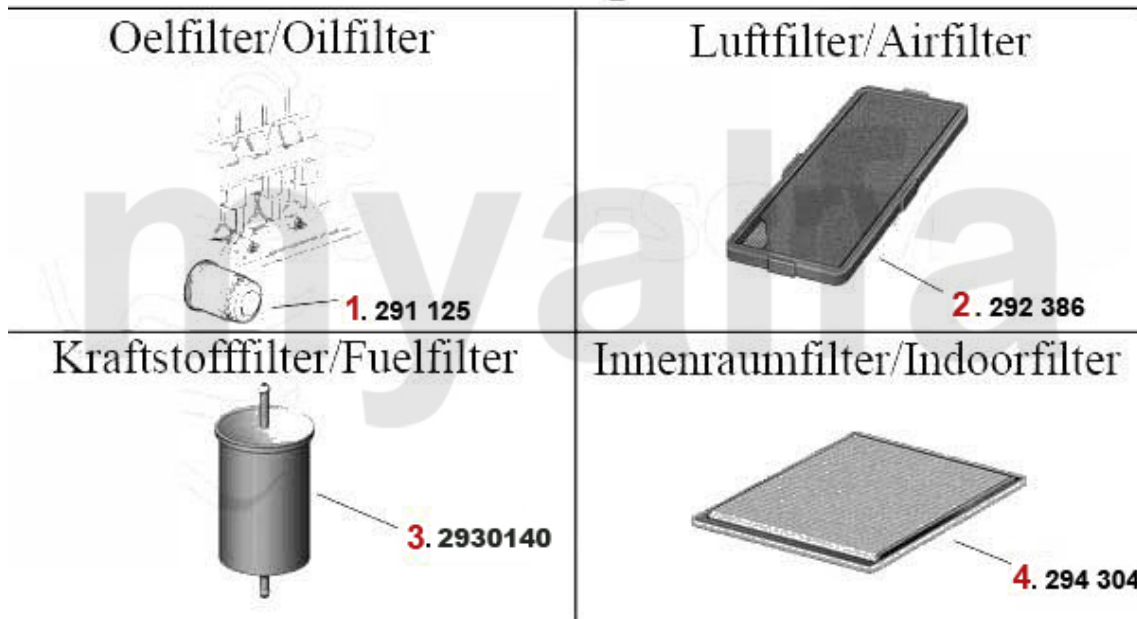

Filter 164/Super 2.0 TS

1	291125	<i>oliefilter Arna,Sud/Sprint, 116 4-cylinder,145/6,155,164/Super spin-on</i>	93,13 kr
2	292386	<i>Luftfilter 164/Super TS/Turbo/TD/ V6/24V kantet</i>	257,49 kr
3	2930140	<i>Benzinfilter Spider 2000 IE årg.1986-93</i>	207,39 kr
4	294304	<i>kabinefilter 164/Super kantet</i>	212,88 kr