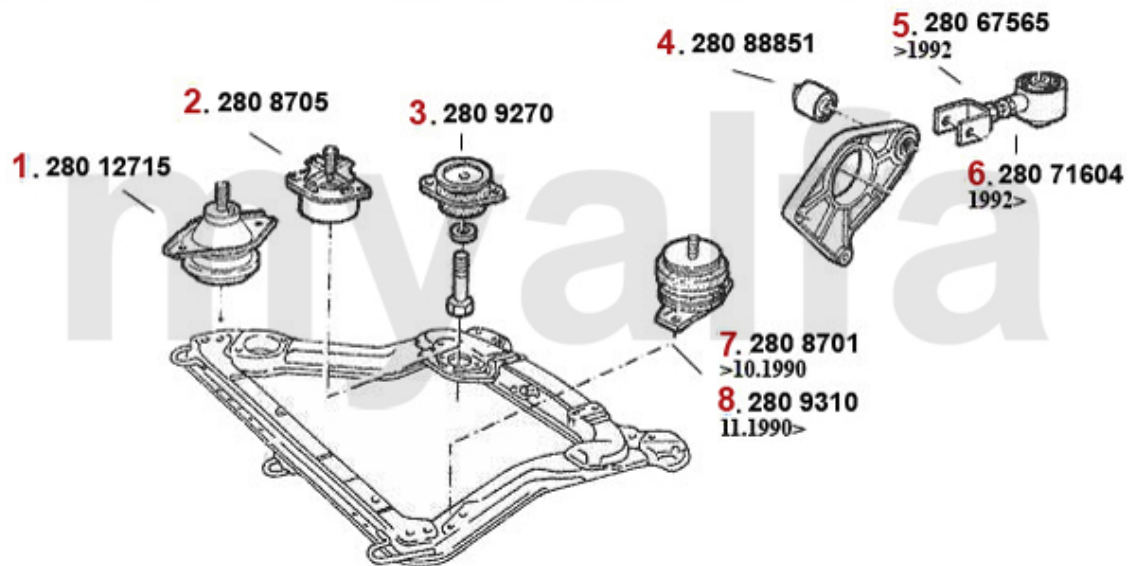

Motorlager/Enginemount 164/Super 2.0 TS

1	28012715	motorophæng HF 164/Super 2.0 TS	On request
2	2808705	motorophæng HB 164/Super årg. 06.88>	On request
3	2809270	motorophæng HB 164 alle årg. >06.88	On request
4	28088851	motorophængbøsning for 164/Super TS/TD	On request
5	28067565	motorophæng 164 2.0 TS årg. >92	On request
6	28071604	motorophæng 164/Super årg. 1992-97	On request
7	2808701	motorophæng VF 164 2.0 4-Zyl./2.5 TD årg. >10.90	665,19 kr
8	2809310	motorophæng VF 164/Super årg. 10.90>	On request