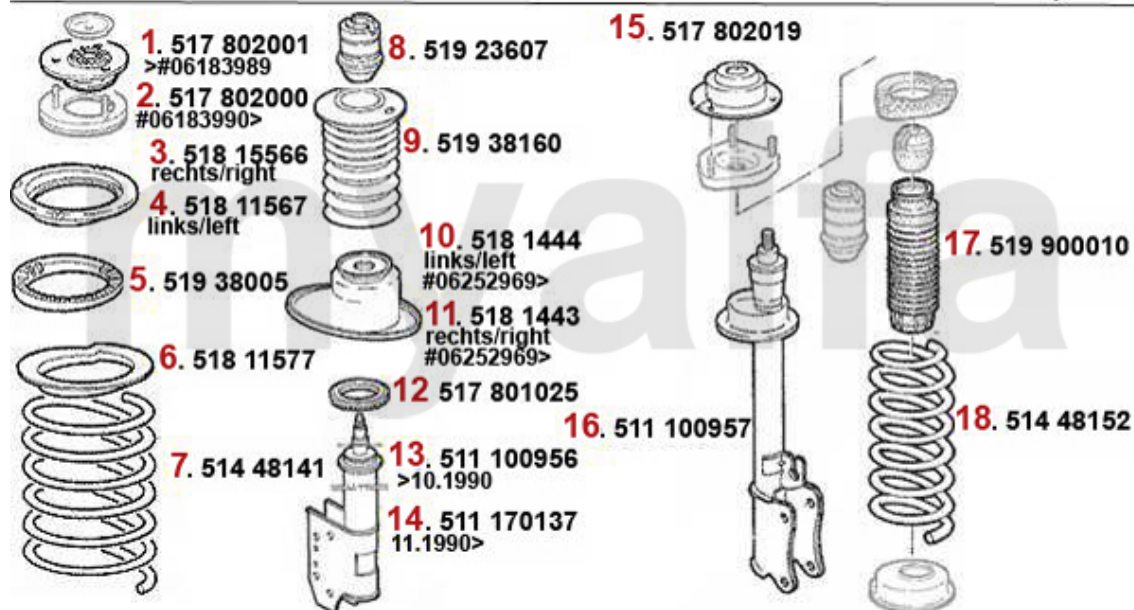

Federbeine/Struts 164 2.0 Turbo 4 Cyl.

1	51702001	fjederbenleje for 164 årg. >10.90 > # 6183989	On request
2	51702000	fjederbenleje for 164/Super V6 B j. 11.90> # 6183989 >	On request
3	51811566	fjederblik øvre HF 164/Super	On request
4	51811567	fjederblik øvre VF 164/Super	On request
5	51938005	fjeder gummi forrestes fjederben 164/ Super	On request
6	51811577	fjederblik VL/R 164/Super	154,96 kr
7	51448141	skruefjeder for 164/Super 4-Zyl.	618,26 kr
8	51923607	fjederbenstop/anslag 164/Super V/H	128,33 kr
9	51938160	støvkappe til fjederben for Sud/Sprint,Arna,33,164/Super	179,92 kr
10	5181444	fjederskive venstre for 33,164/Super	383,49 kr
11	5181443	fjederskive højre for 33,164/Super	383,49 kr
12	51701025	fjederbenleje for Sud/Sprin t,33 (905/7),164/Super	232,81 kr
13	51100956	fjederben for 164 årg. >10.90 > #6 183989 2-rør Gas,uden fjederskive	On request
14	51170137	fjederben for 164/Super årg. 11.90 > # 6183989> 2-rør Ga s,uden Federteller	On request
15	51702019	fjederbenleje bag 164/Super	On request
16	51100957	fjederben bag 164/Super 2-R ohr Gas til modeller uden Ni veau-Regulierung	1.526,04 kr
17	51900010	støvkappe til fjederben 164 h inten passerer Teil til 170137 ,100956	139,69 kr
18	51448152	skruefjeder bag 164/Super	On request