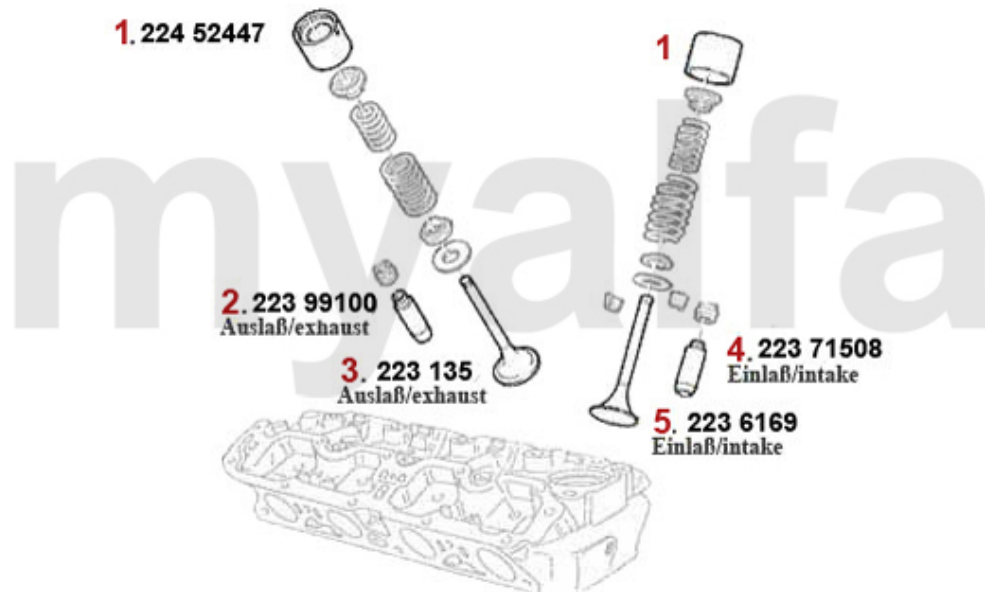

Ventiltrieb/Valve Train 164 2.0 Turbo 4-Cyl.

1	22452447	Hydrostødstang 145/6,155,156 166 TD/ JTD	On request
2	22399100	ventilstyr-ud 164 2.0 Turbo 4-cylinder + 0.05	On request
3	223135	Ventil-ud 164 2.0 Turbo 4-cylinder	333,39 kr
4	22371508	ventilstyr-ind 164 2.0 Turbo 4-cylinder	43,02 kr
5	2236169	Ventil ind 164 2.0 Turbo 4-cylinder	133,08 kr