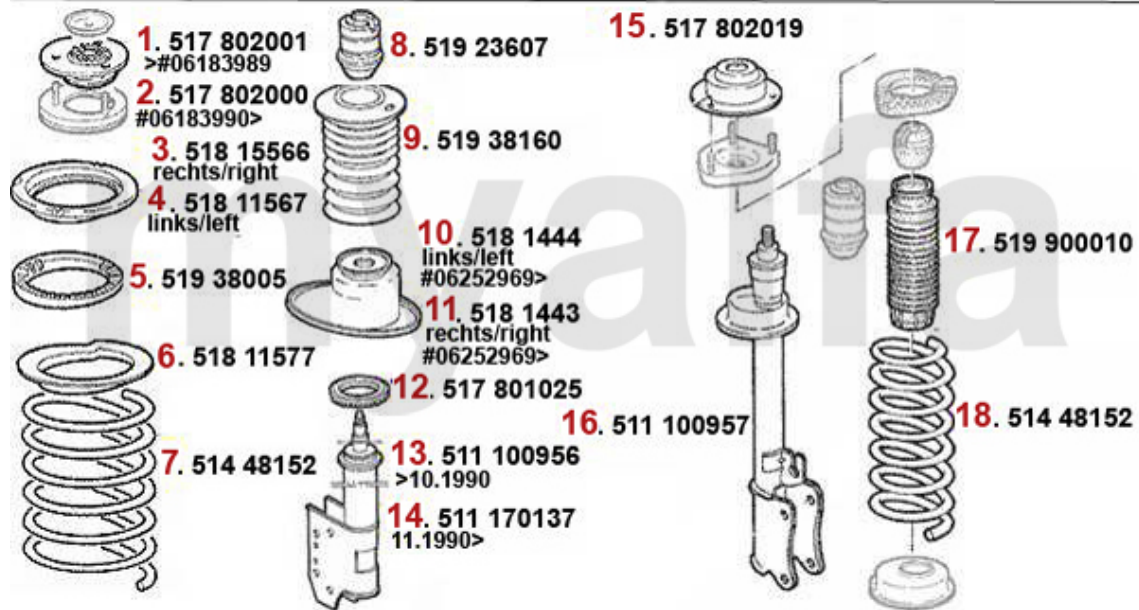

Federbeine/Struts 164 2.0 V6 Turbo

1	51702001	fjederbenleje for 164 årg. >10.90 > # 6183989	On request
2	51702000	fjederbenleje for 164/Super V6 B j. 11.90> # 6183989 >	On request
3	51811566	fjederblik øvre HF 164/Super	On request
4	51811567	fjederblik øvre VF 164/Super	On request
5	51938005	fjeder gummi forrestes fjederben 164/ Super	On request
6	51811577	fjederblik VL/R 164/Super	154,96 kr
8	51923607	fjederbenstop/anslag 164/Super V/H	128,33 kr
9	51938160	støvkappe til fjederben for Sud/Sprint,Arna,33,164/Super	179,92 kr
10	5181444	fjederskive venstre for 33,164/Super	383,49 kr
11	5181443	fjederskive højre for 33,164/Super	383,49 kr
12	51701025	fjederbenleje for Sud/Sprin t,33 (905/7),164/Super	232,81 kr
13	51100956	fjederben for 164 årg. >10.90 > #6 183989 2-rør Gas,uden fjederskive	On request
14	51170137	fjederben for 164/Super årg. 11.90 > # 6183989> 2-rør Ga s,uden Federteller	On request
15	51702019	fjederbenleje bag 164/Super	On request
17	51900010	støvkappe til fjederben 164 h inten passerer Teil til 170137 ,100956	139,69 kr
18	51448152	skruefjeder bag 164/Super	On request