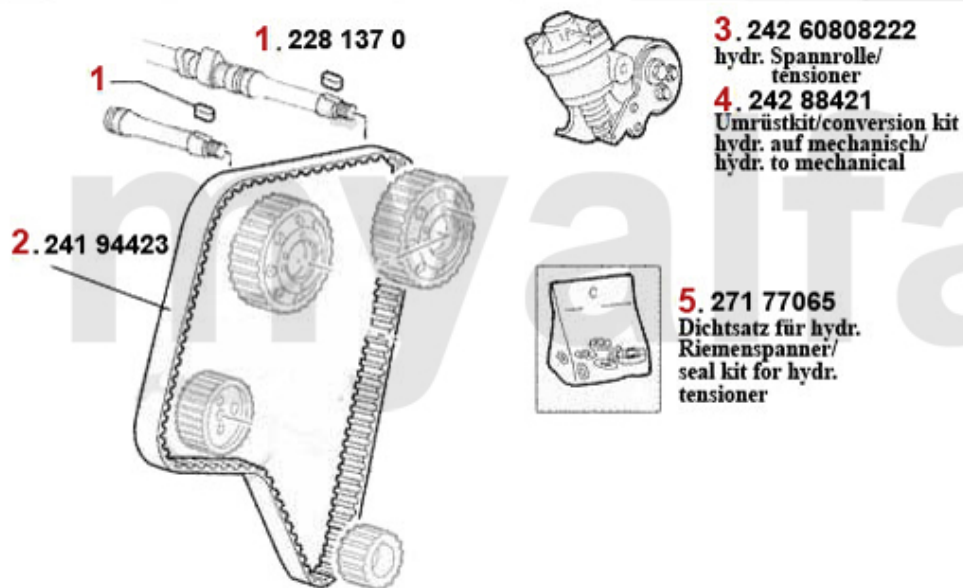

Zahnriemen/Timingbelt 164/Super V6 Turbo

1	2281370	feder knastaksel	54,01 kr
2	24194423	tandrem 134SX254 6,75,90,16 4,GT/ V/6 (116),/SZ 6-Zylind er Nockenwe lle	363,93 kr
3	24208222	remspænder hydraulisk 75,155, RZ,SZ GTV/6,164/Super 6-Zylind er	On request
4	24288421	Umrüstsæt remspænder V6 hydraulisk auf mekanisk	1.479,01 kr
5	27177065	Dichtsæt til hydr. Riemenspan ner 75,155,164,RZ,SZ 6-Zylinde r	305,17 kr