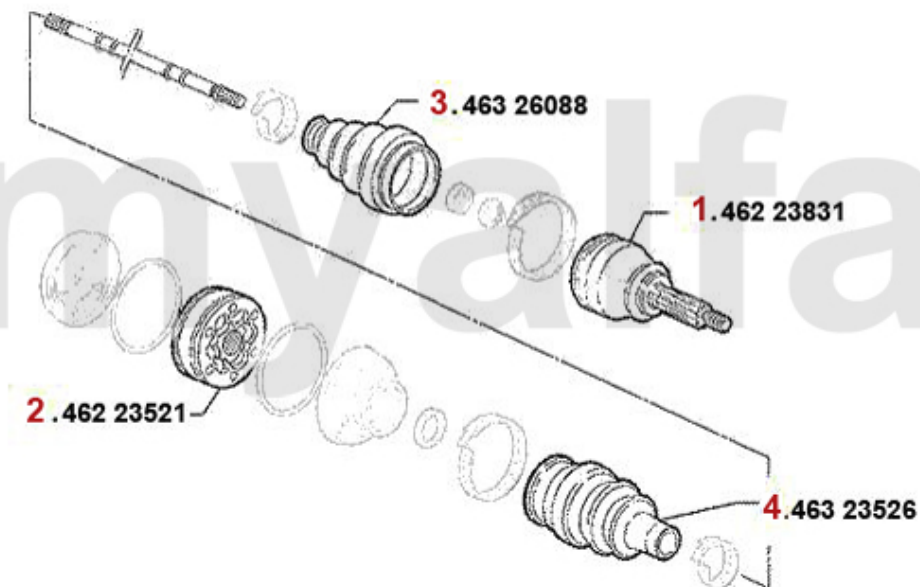

Antriebswelle/Driveshaft 164/Super 3.0 V6 24V

3	46326088	<i>manchetsæt drivled 155,164, GTV/Spider(916) 6-cylinder</i>	234,02 kr
2	46223521	<i>drivled indvendig 164/Super Turbo, 6-cylinder</i>	795,10 kr
4	46323526	<i>manchetsæt drivled indvendig 164 3.0 V6/24V,2.5 TD</i>	202,73 kr