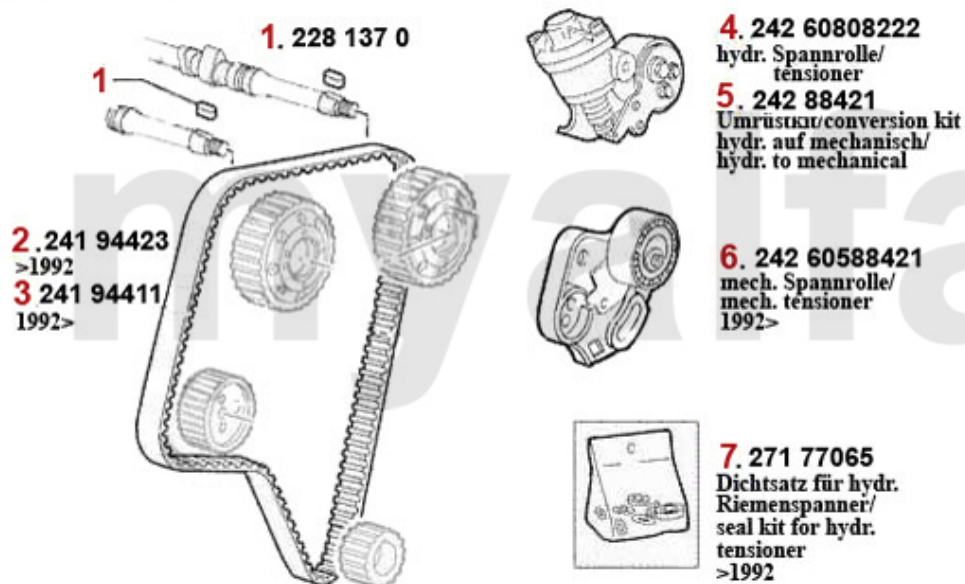

Zahnriemen/Timingbelt 164/Super 3.0 V6 12V

1	2281370	feder knastaksel	54,01 kr
2	24194423	tandrem 134SX254 6,75,90,16 4,GT/ V/6 (116),/SZ 6-Zylind er Nockenwe lle	363,93 kr
3	24194411	tandrem 134SP254C 155,164,g tv/sp ider (916) 6-cylinder No ckenkabel	254,32 kr
4	24208222	remspænder hydraulisk 75,155, RZ,SZ GTV/6,164/Super 6-Zylind er	On request
5	24288421	Umrüstsæt remspænder V6 hydraulisk auf mekanisk	1.479,01 kr
6	24210451	remspænder mekanisk 155,164 Super gtv/spider(916) 6-zylind er	950,81 kr
7	27177065	Dichtsæt til hydr. Riemenspan ner 75,155,164,RZ,SZ 6-Zylinde r	305,17 kr