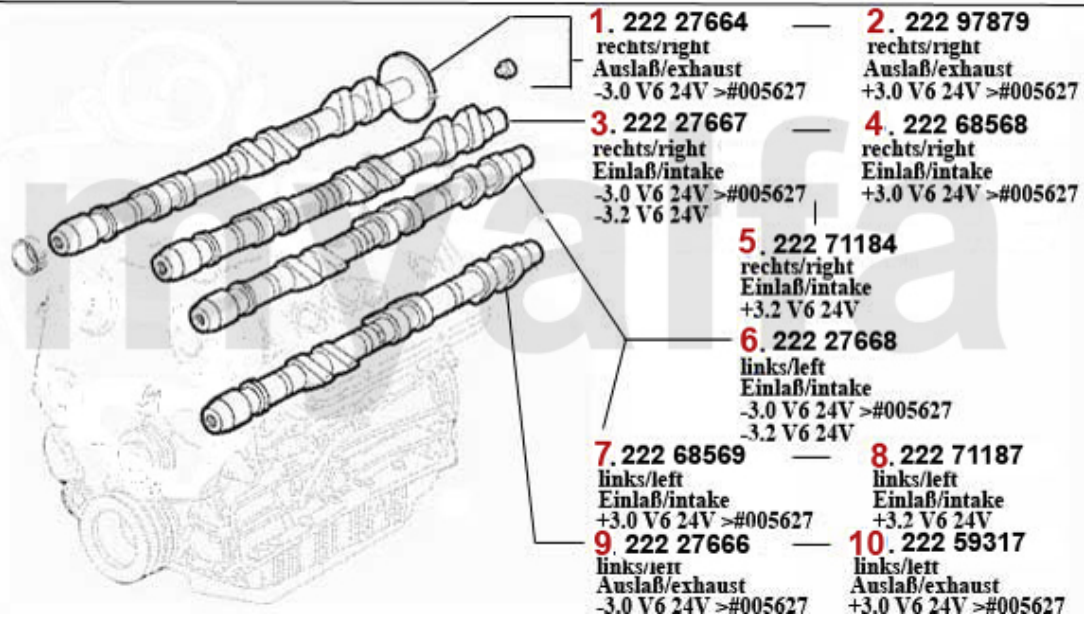

Nockenwelle/Camshaft 166 V6 24V

1. 222 27664 rechts/right Auslaß/exhaust -3.0 V6 24V >#005627 3. 222 27667 rechts/right Einlaß/intake -3.0 V6 24V >#005627 -3.2 V6 24V 5. 222 71184 rechts/right Einlaß/intake +3.2 V6 24V 7. 222 68569 links/left Einlaß/intake +3.0 V6 24V >#005627 9. 222 27666 links/left Auslaß/exhaust -3.0 V6 24V >#005627	2. 222 97879 rechts/right Auslaß/exhaust +3.0 V6 24V >#005627 4. 222 68568 rechts/right Einlaß/intake +3.0 V6 24V >#005627 6. 222 27668 links/left Einlaß/intake -3.0 V6 24V >#005627 -3.2 V6 24V 8. 222 71187 links/left Einlaß/intake +3.2 V6 24V 10. 222 59317 links/left Auslaß/exhaust +3.0 V6 24V >#005627

1	22227664	knastaksel højre (ud) 15 6,166 2.5 V6 24V,gtv/spider (9 16) årg. 98> 3.0 V6 24V,Nouvo G	4.812,79 kr
2	22297879	knastaksel højre (ud) 166,gtv (916) > Mot #5627	2.731,17 kr
3	22227667	knastaksel højre (ind) 15 6,166 2.5 V6 24V,gtv/spider (9 16) 3.0 V6 24V	On request
4	22268568	knastaksel højre (ind) 16 4 Sup er,166,gtv (916) > Mot # 5627	On request
5	22271184	knastaksel H ind 147,156, 166, gtv/spider (916),Nuovo GT 3.2 V6 24V	On request
6	22227668	knastaksel venstre (ind) 156 ,166 2.5 V6 24V,gtv/spider (91 6) årg. 98> 3.0 V6 24V	2.261,63 kr
7	22268569	knastaksel venstre (ind) 164 Super,166,gtv (916) > Mot #5 627	1.839,03 kr
8	22271187	knastaksel V ind 147,156, 166, gtv/spider (916),Nuovo GT 3.2 V6 24V	7.269,99 kr
9	22227666	knastaksel venstre (ud) 156 ,166 2.5 V6 24V,gtv/spider (91 6) årg. 98> 3.0 V 24V,Nuovo GT	On request
10	22259317	knastaksel venstre (ud) 164 Super ,166,gtv (916) > Mot #56 27	2.386,79 kr