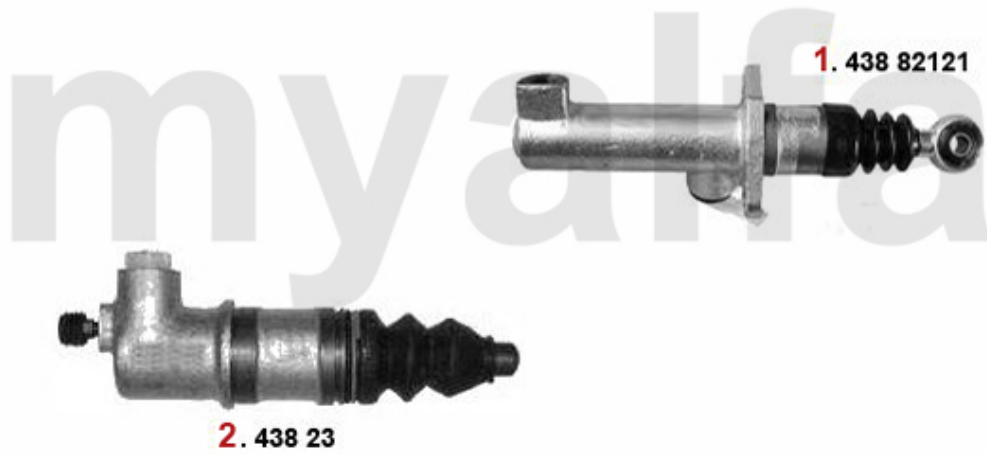

Kupplungsbetätigung/Clutch Actuation 166 2.4 JTD 20V

---

2 43823 *koblingslavecylinder 155,16 6,GTV/Spider (916)*

461,71 kr

1 43882121 *koblingshovedcylinder 166 2.4 JTD 20V*

On request