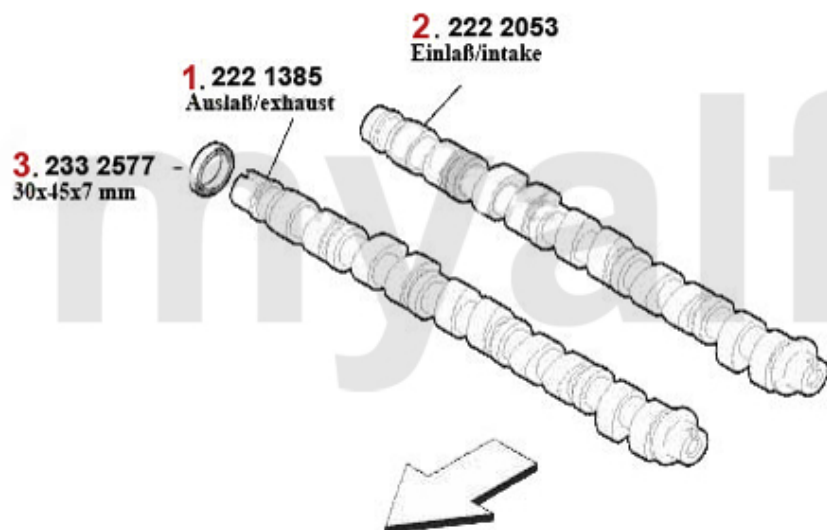

Nockenwelle/Camshaft 166 2.4 JTD 20V

1	2221385	knastaksel ud 2.4 JTD 20V	4.687,54 kr
2	2222053	knastaksel ind 2.4 JTD 20V	1.437,57 kr
3	2332577	Simmering knastaksel 147,156, 166,Nuovo GT 1.9/2.4 JTD 16V/2 0V	51,68 kr