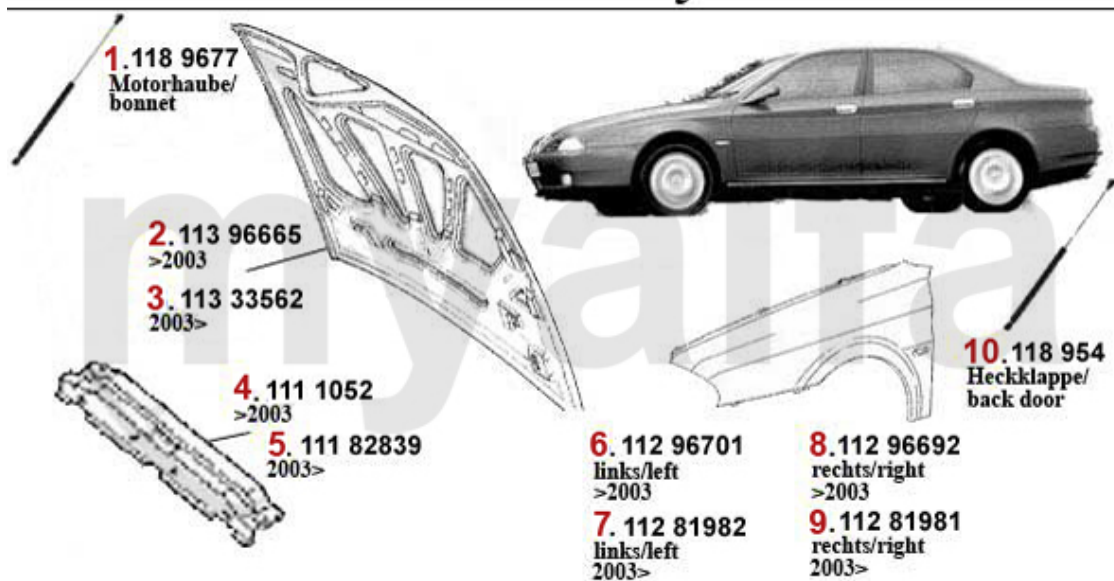

Karosserieteile/Body Parts 166

1	1189677	Gasfjeder motorhjelmskærm 166 >2003	328,64 kr
2	11396665	motorhjelmskærm 166	2.320,30 kr
3	11333562	motorhjelmskærm 166 årg. 03>	2.809,40 kr
4	1111052	frontpanel øvre (Traverse) 166	442,16 kr
5	11182839	frontpanel øvre 166 årg. 03>	462,46 kr
6	11296701	skærm for venstre 166 Standard	On request
7	11281982	skærm for venstre 166/Progression/Distinctive	On request
8	11296692	skærm for højre 166 Standard	On request
9	11281981	skærm for højre 166/Progression/Distinctive	On request
10	118954	Gasfjeder hækkklap 166	234,02 kr