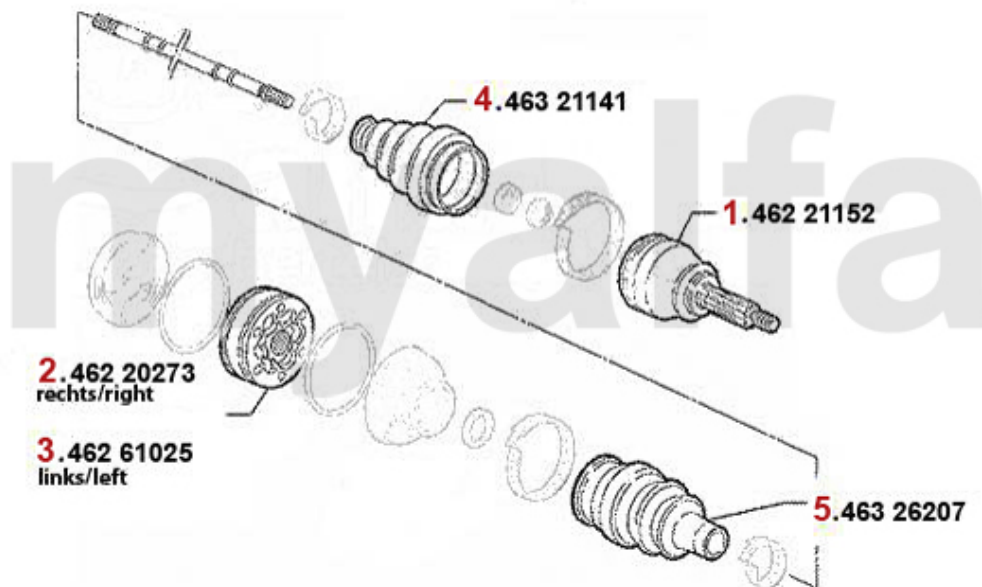

Antriebswelle/Driveshaft 166 2.5 V6 24V

1	46221151	<i>drivled ydre 156 1.8/1.8/2 .0 16V TS,gtv (916) 1.8/2.0 TS /JTS årg. 98>,Nuovo GT</i>	931,25 kr
2	46220273	<i>drivled indvendig H 166 6-Zyl.</i>	943,73 kr
3	46261025	<i>drivled indvendig V 166 6-Zyl.</i>	943,73 kr
4	46321141	<i>manchetsæt drivled udvendig 166 alle 6-cylinder/JTD 10V</i>	230,86 kr
5	46326207	<i>manchetsæt drivled indvendig gtv/ spide r (916) 2.0 TS årg. 95-98 ,155,145/6, 166 6-Zyl.</i>	176,10 kr