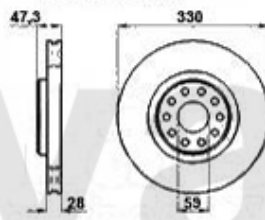

2. 610 102351
6-Cyl./2.4 JTD 20V
vorne/front
belüftet/ventil.