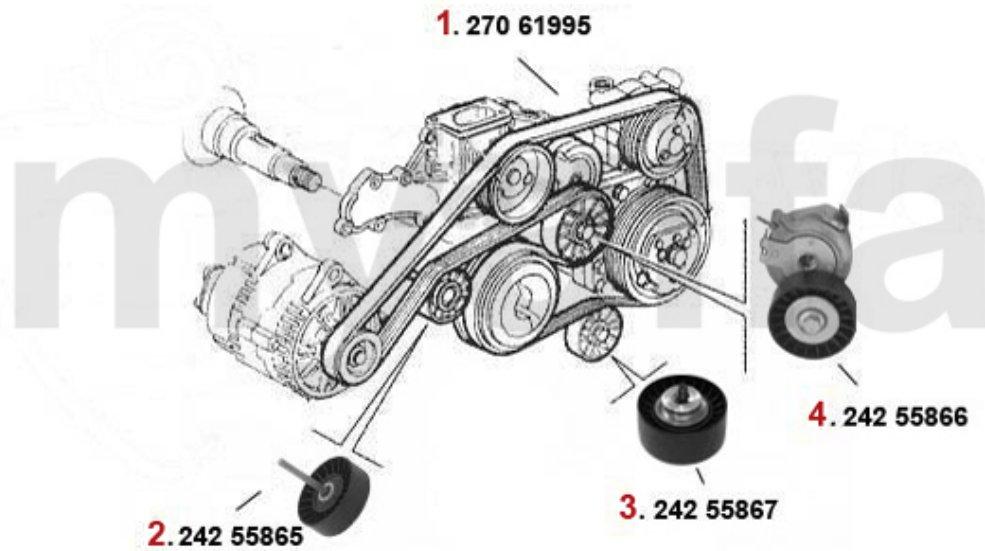

Keilriemen/V-Belt 166 V6 24V

1	27061995	kilerem 6PK1995 147/1 56/16 6/gtv/spider (916)/Nuovo GT alle V6 24V auch GTA Gener	275,46 kr
2	24255865	lejerulle kilerem 1 56, 166,gtv/spider (916) V 6	461,71 kr
3	24255867	lejerulle kilerem 156, 166,gtv/spider (916) V 6	375,67 kr
4	24255866	remspænder f. kilerem 156, 166 V6 24V/GTA	1.006,40 kr