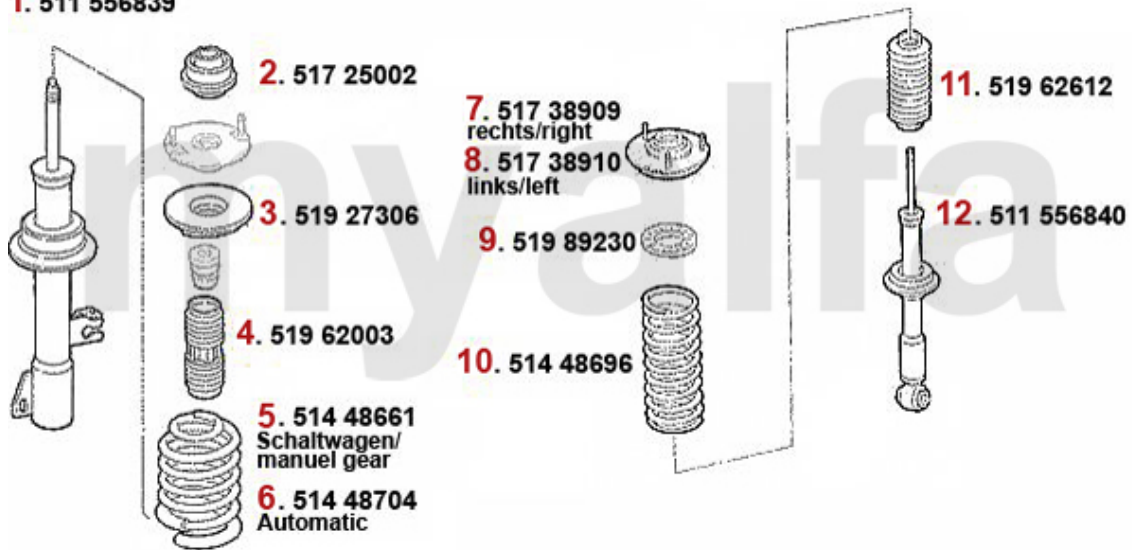

Federbeine/Struts 166 3.2 V6 24V

1. 511 556839

1	51156839	fjederben for 166,2-rør Gas	1.244,24 kr
2	51725002	fjederbenleje 147,156,166 Nuovo GT VA	183,92 kr
3	51927306	fjedergummi for 166	On request
4	51962003	Schutzmanchet fjederben VA 166	On request
5	51448661	skruefjeder for 166 2.0 TS, 2.5/3.0 V6 kun Schaltwagen	648,71 kr
6	51448704	skruefjeder for 166 6-Zyl. Automatik	696,48 kr
7	51738909	fjederbenleje 166 HR	On request
8	51738910	fjederbenleje 166 HL	On request
9	51989230	Gummiring fjeder bag 166	On request
10	51448696	skruefjeder bag 166 6-Zyl.	618,26 kr
11	51962612	Schutzmanchet fjederben HA 166	223,03 kr
12	51156840	fjederben bag 166,2-rør Gas med Standard-Fahrwerk	1.095,62 kr