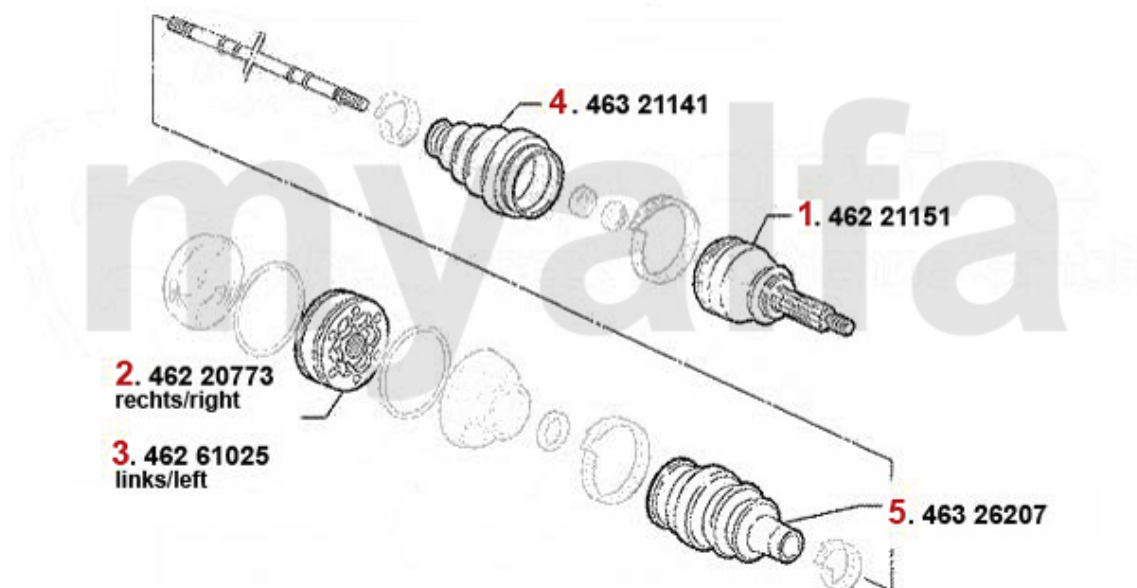

Antriebswelle/Driveshaft 166 2.0 TS

1	46221151	<i>drivled ydre 156 1.8/1.8/2 .0 16V TS,gtv (916) 1.8/2.0 TS /JTS årg. 98>,Nuovo GT</i>	931,25 kr
2	46220273	<i>drivled indvendig H 166 6-Zyl.</i>	943,73 kr
3	46261025	<i>drivled indvendig V 166 6-Zyl.</i>	943,73 kr
4	46321141	<i>manchetsæt drivled udvendig 166 alle 6-cylinder/JTD 10V</i>	230,86 kr
5	46326207	<i>manchetsæt drivled indvendig gtv/ spide r (916) 2.0 TS årg. 95-98 ,155,145/6, 166 6-Zyl.</i>	176,10 kr