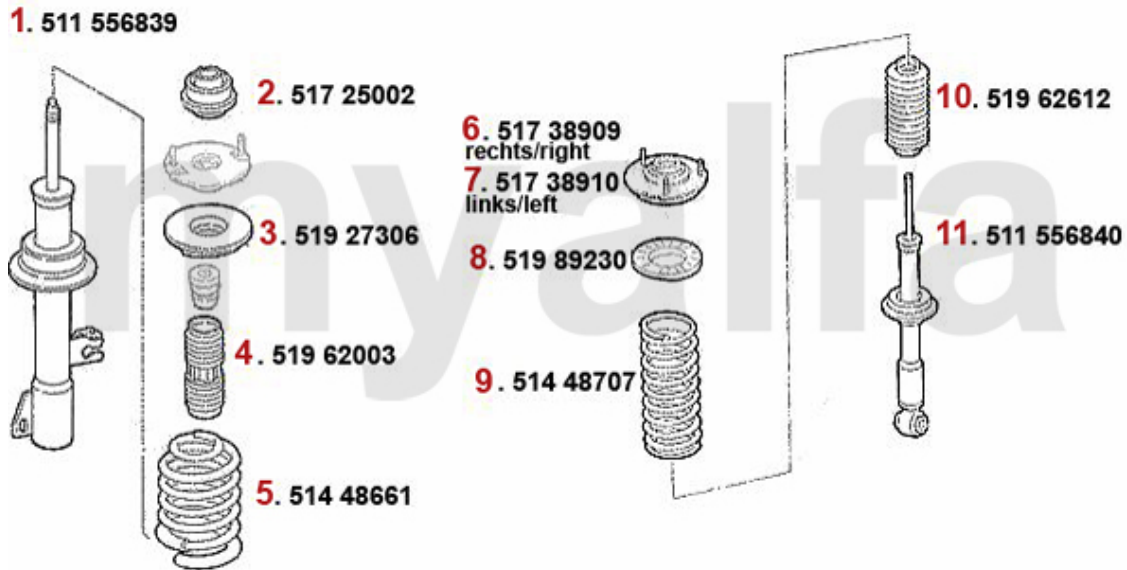

Federbeine/Struts 166 2.0 TS

1	51156839	fjederben for 166,2-rør Gas	1.244,24 kr
2	51725002	fjederbenleje 147,156,166 Nuovo GT VA	183,92 kr
3	51927306	fjedergummi for 166	On request
4	51962003	Schutzmanchet fjederben VA 166	On request
5	51448661	skruefjeder for 166 2.0 TS, 2.5/3.0 V6 kun Schaltwagen	648,71 kr
6	51738909	fjederbenleje 166 HR	On request
7	51738910	fjederbenleje 166 HL	On request
8	51989230	Gummiring fjeder bag 166	On request
9	51448707	skruefjeder bag 166 2.0 TS/2.4 JTD	714,46 kr
10	51962612	Schutzmanchet fjederben HA 166	223,03 kr
11	51156840	fjederben bag 166,2-rør Gas med Standard-Fahrwerk	1.095,62 kr