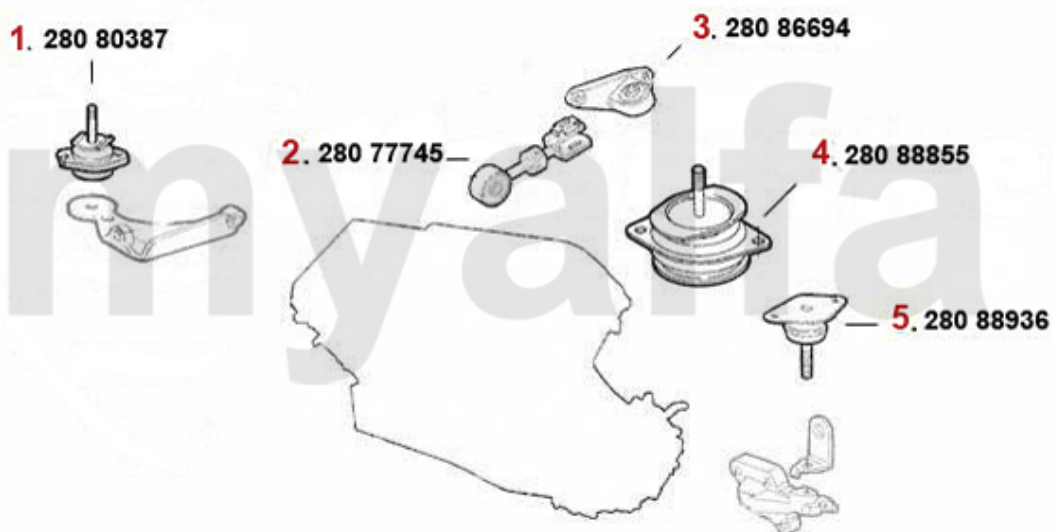

Motorlager/Enginemount 166 2.0 V6 Turbo

1	28080387	motorophæng for 166 6-cylinder	On request
2	28077745	motorophæng 166 6-cylinder	On request
3	28086694	motorophæng HF 166 6-cylinder	On request
4	28088855	motorophæng HB 166 6-cylinder	On request
5	28088936	motorophæng VB 166 6-cylinder	On request