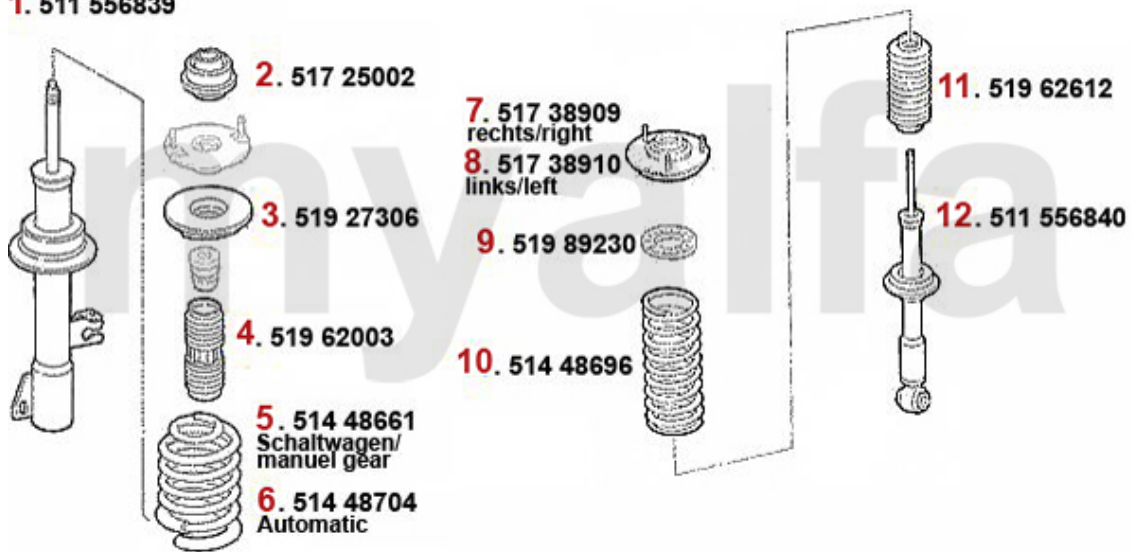

Federbeine/Struts 166 3.0 V6 24V

1. 511 556839

1	51156839	fjederben for 166,2-rør Gas	1.244,24 kr
2	51725002	fjederbenleje 147,156,166 Nuovo GT VA	183,92 kr
3	51927306	fjedergummi for 166	On request
4	51962003	Schutzmanchet fjederben VA 166	On request
5	51448661	skruefjeder for 166 2.0 TS, 2.5/3.0 V6 kun Schaltwagen	648,71 kr
6	51448704	skruefjeder for 166 6-Zyl. Automatik	696,48 kr
7	51738909	fjederbenleje 166 HR	On request
8	51738910	fjederbenleje 166 HL	On request
9	51989230	Gummiring fjeder bag 166	On request
10	51448696	skruefjeder bag 166 6-Zyl.	618,26 kr
11	51962612	Schutzmanchet fjederben HA 166	223,03 kr
12	51156840	fjederben bag 166,2-rør Gas med Standard-Fahrwerk	1.095,62 kr