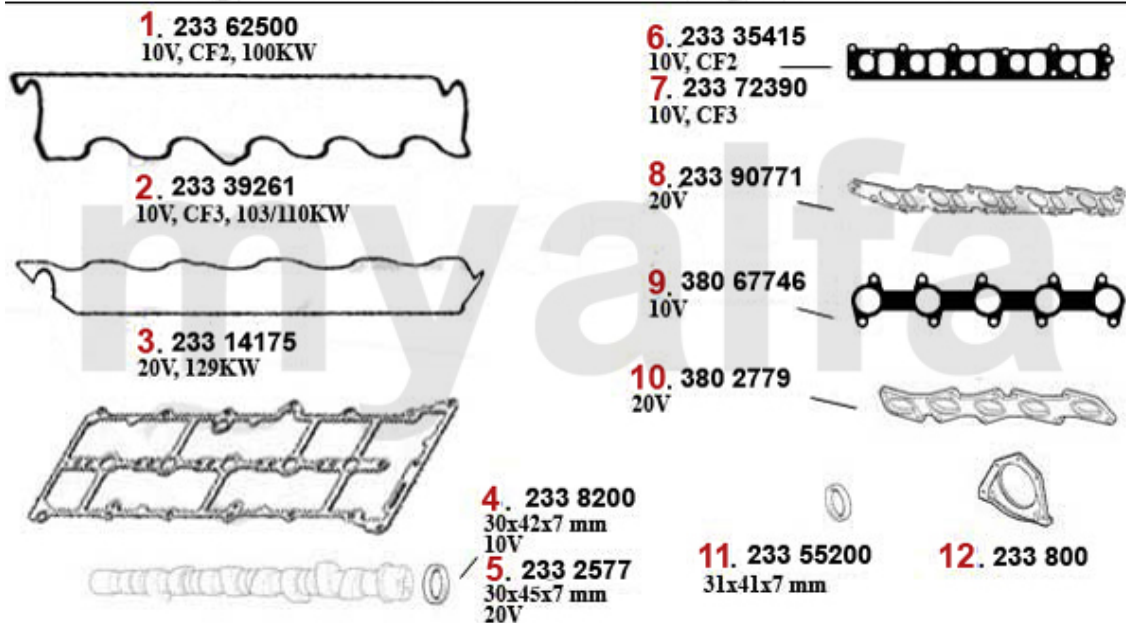

Dichtungen Motor/Gaskets Engine 166 2.4 JTD

1	23362500	Ventildækselpakning 156,166 2.4 JTD CF 2 årg. 09.97-10.00	On request
2	23339261	Ventildækselpakning 156,166 2,4 JTD 10V CF 3	On request
3	23314175	Ventildækselpakning 156,166 2.4 JTD 20V	On request
4	2338200	Simmering knastaksel 145/6,15 5,156,gtv/ spider(916),166 div erse årg. 96-01	136,99 kr
5	2332577	Simmering knastaksel 147,156, 166,Nuovo GT 1.9/2.4 JTD 16V/2 0V	51,68 kr
6	23335415	indsuggmanifoldpakning 156,166 2.4 JTD CF 2 10V	140,06 kr
7	23372390	indsuggmanifoldpakning 156,166 2.4 JTD CF 3 10V	183,92 kr
8	23390771	indsuggmanifoldpakning 156,166 2.4 JTD 20V	158,03 kr
9	38067746	udstødningsmanifoldpakning 156,166 2.4 JTD CF 2/3 10V	147,14 kr
10	3802779	udstødningsmanifoldpakning 156,166 2.4 JTD CF 3 20V	304,43 kr
11	23355200	Simmering krumtap for (Riemensch.) 145/6,155,156,166,g tv&spider(916) 1.4,1.6,1.7ie/1	81,39 kr
12	233800	Simmering krumtap bag (Schwungscheibe) 147 1.6 TS 16 V/1.9 JTD årg. 03 >,156 1.9/2.4	On request