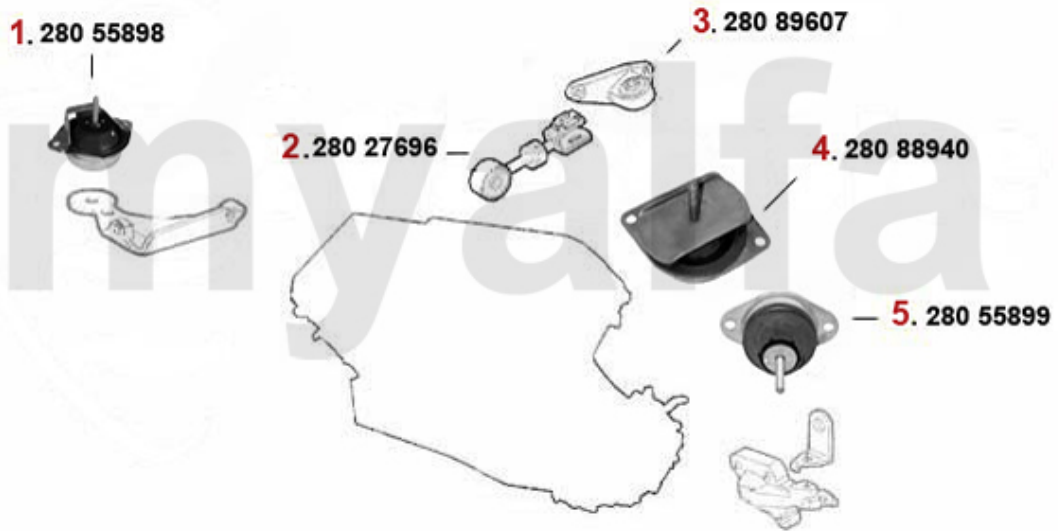

Motorlager/Enginemount 166 2.4 JTD 10V

1 28055898 motorophæng for 166 2.4 JTD 10V

On request

4 28088940 motorophæng HB 166 2.0 TS/2.4 JTD (103 KW)

On request

5 28055899 motorophæng VB 166 2.4 JTD 10V

2.026,87 kr