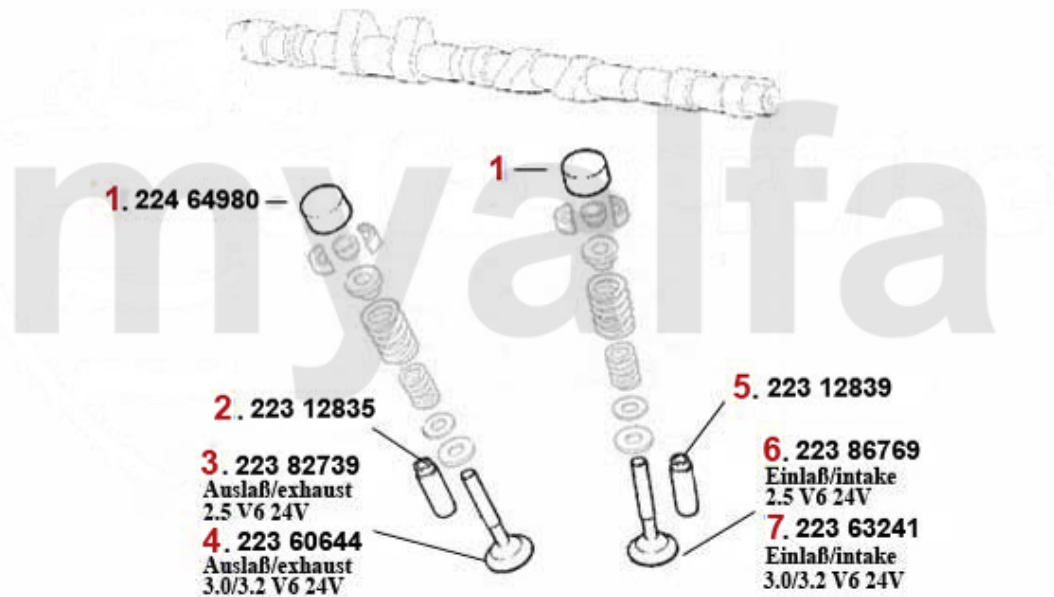

Ventiltrieb/Valve Train 166 V6 24V

1	22464980	Hydrostødstang 33(907)/145/6 1.7 ie 16V,147 3.2 GTA,156 2.5 V6/3.2 GTA, 164/166 V6 24V,gtv/s	293,44 kr
2	22312835	ventilstyr ud 147,156,1 64/ Super,gtv/spider (916),Nuo vo GT V6 24V	254,32 kr
3	22382739	Ventil-ud 156,166 2.5 24V	332,55 kr
4	22360644	Ventil-ud 3.0 V6 24V/3.2 G TA 14 7,156,gtv/spider (916),N uovo GT	234,02 kr
5	22312839	ventilstyr ind 147,156,1 64/ Super,gtv/spider (916),Nuo vo GT V6 24V	254,32 kr
6	22386769	Ventil-ind 156,166 2.5 V6 24V	223,78 kr
7	22363241	Ventil-ind 3.0 V6 24V/3.2 G TA 14 7,156,164,166 spider/gtv (916),Nuovo GT	226,95 kr