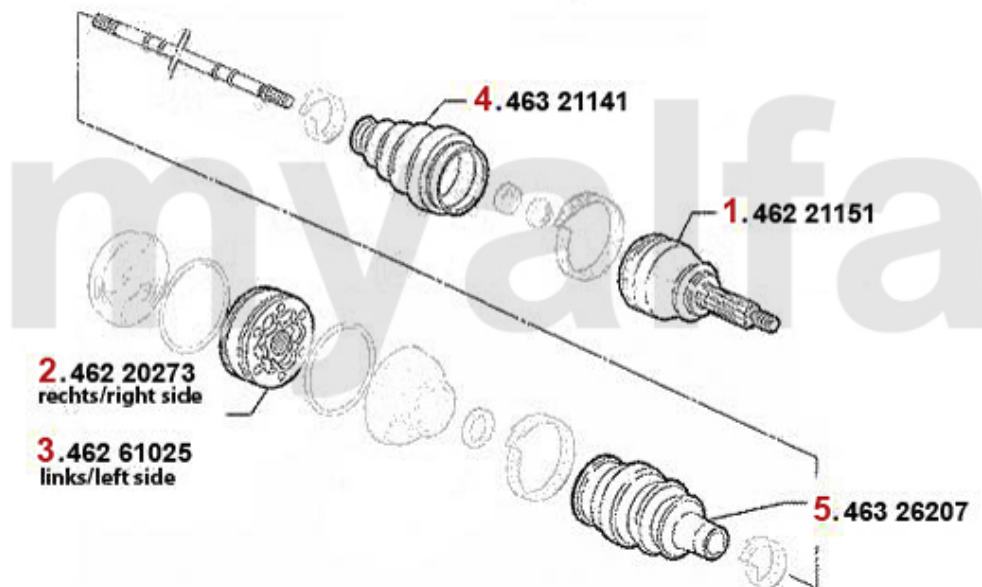

Antriebswelle/Driveshaft 166 3.0 V6 24V

1	46221151	<i>drivled ydre 156 1.8/1.8/2 .0 16V TS,gtv (916) 1.8/2.0 TS /JTS årg. 98>,Nuovo GT</i>	931,25 kr
2	46220273	<i>drivled indvendig H 166 6-Zyl.</i>	943,73 kr
3	46261025	<i>drivled indvendig V 166 6-Zyl.</i>	943,73 kr
4	46321141	<i>manchetsæt drivled udvendig 166 alle 6-cylinder/JTD 10V</i>	230,86 kr
5	46326207	<i>manchetsæt drivled indvendig gtv/ spide r (916) 2.0 TS årg. 95-98 ,155,145/6, 166 6-Zyl.</i>	176,10 kr