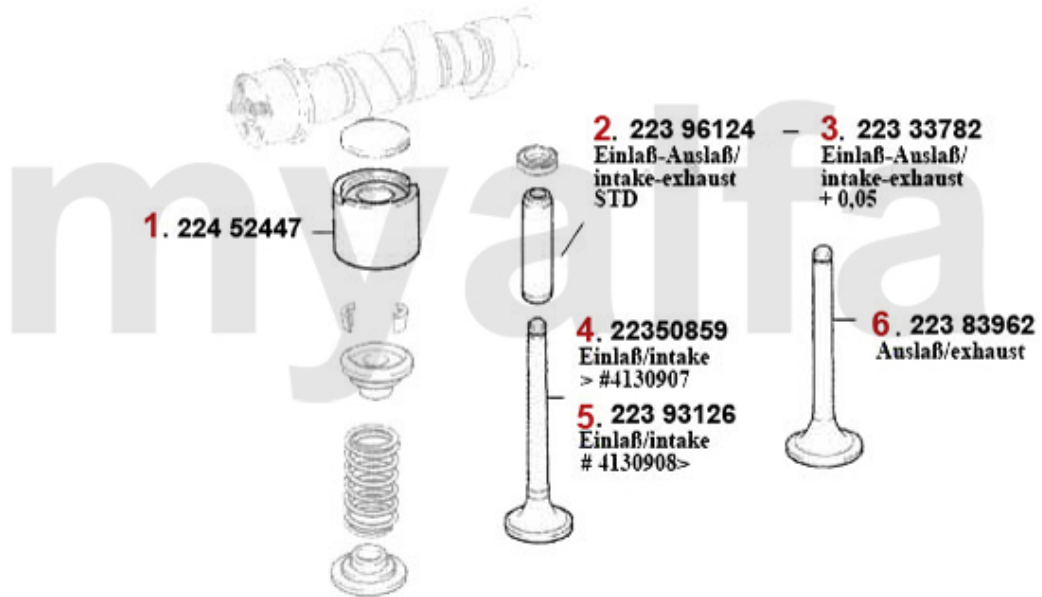

Ventiltrieb/Valve Train 166 2.4 JTD 10V

1	22452447	Hydrostødstang 145/6,155,156 166 TD/ JTD	On request
2	22396124	ventilstyr ind/ud STD 166 2.4 JTD 10V	39,11 kr
3	22333782	ventilstyr Ein-/ud +0.0 5 JTD 8/10V 145/6,147,156,166	32,87 kr
4	22350859	Ventil-ind 145/6,147,156 166 JTD 8/10V	165,11 kr
5	22393126	Ventil-ind 147,156,166 JTD 8/10V årg. 6.04>	158,87 kr
6	22383962	Ventil-ud 145/6,147,156 166 JTD 8/10V	257,49 kr