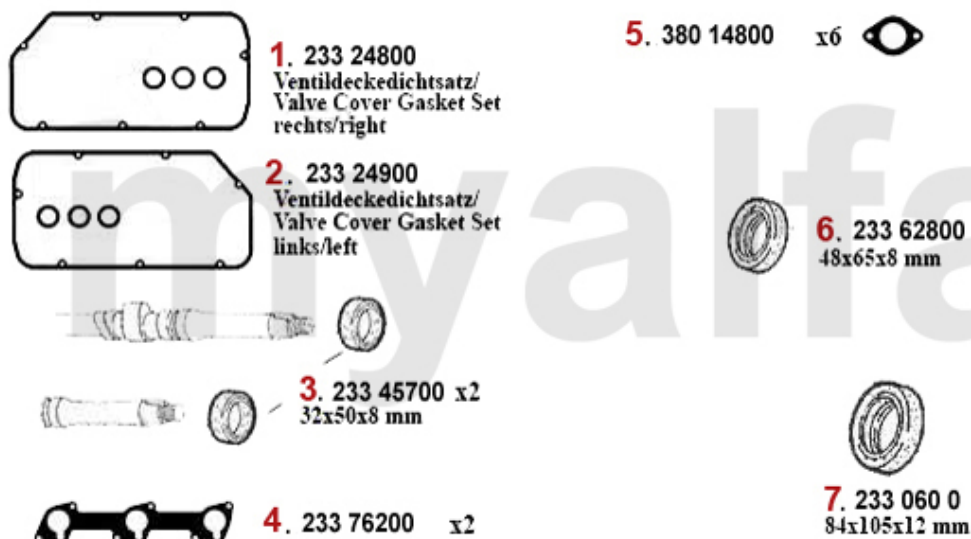

Dichtungen Motor/Gaskets Engine 166 2.0 V6 Turbo

1	23324800	Ventildækselpakning højre 166 V6 2.0 Turbo årg. 09.98>	335,72 kr
2	23324900	Ventildækselpakning venstre 166 V6 2.0 Turbo årg. 98>	335,72 kr
3	23345700	Simmering knastaksel 155 2.5 V6, 166 2.0 V6 Turbo årg.09.98> , gtv/spider 3.0 V6 12V	155,71 kr
4	23376200	indsuggmanifoldpakning 155,164/ Super ,166,gtv/spider V6 12V	129,91 kr
5	38014800	udstødningsmanifoldpakning 6,75,90,1 55, 164/Super,/SZ 6-cylinder	50,85 kr
6	23362800	Simmering krumtap for (R iemensch.) 156,166 6-cylinder	129,16 kr
8	23307294	pakningsring til tændrørnschacht V6/12V	46,19 kr