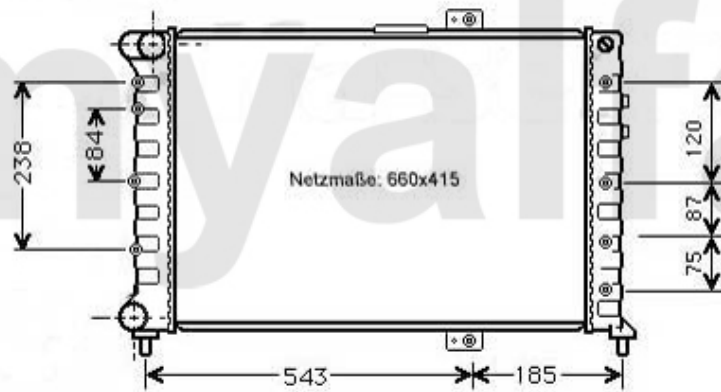

Kühler/Radiator 166 2.0 TS

1. 261 32505

1 26132505 Kühler 166 2.0 TS (Schaltwagen)

2.261,63 kr