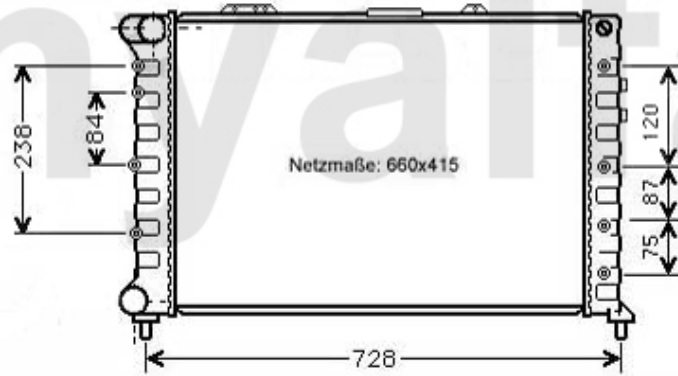

Kühler/Radiator 166 V6 24V

1. 261 32696

1 26132696 Kühler 166 V6 24V

3.009,71 kr

Termostat 166 V6 24V

---

1. 263 58913
CF 2

2. 263 54199
CF 3

1	26358913	termostat 156 2.5 V6 Mot# 0010954>	778,62 kr
2	26354199	termostat 156,156,166, Nuovo GT V6 24V CF3	On request
3	26314637	Termostat GTV/Spider (916) 2.0 V6 Turbo	273,14 kr