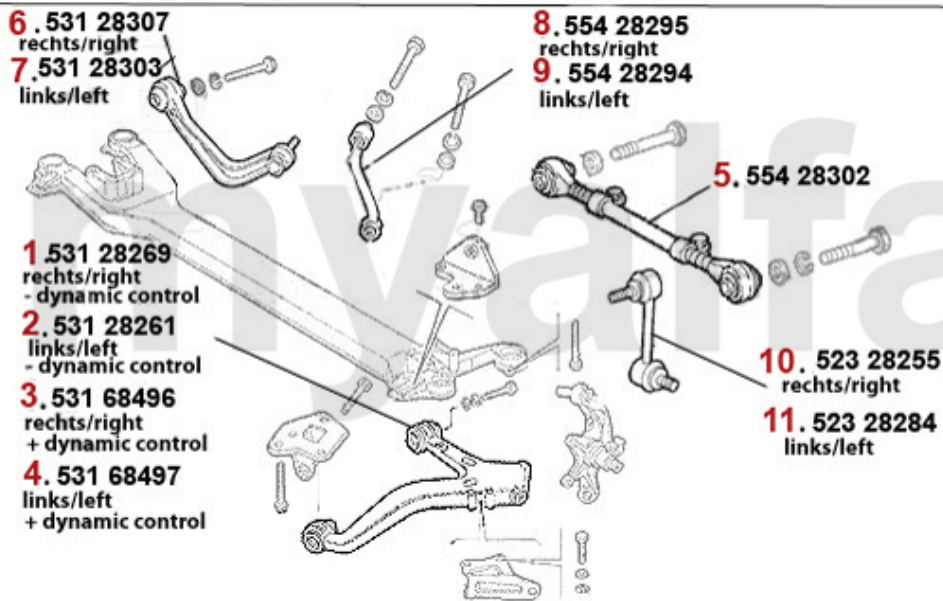

# Aufhängung/Attachment 166 hinten/rear

1	53128269	bæream 166 HB uden dynamic control	On request
2	53128261	bæream 166 VB uden dynamic control	On request
3	53168496	bæream 166 HB med dynamic control	On request
4	53168497	bæream 166 VB med dynamic control	On request
5	55428302	styrestang HL/R 166	743,42 kr
6	53128307	svingarm HB 166	853,03 kr
7	53128303	svingarm VB 166	853,03 kr
8	55428295	styrestang HB 166	539,94 kr
9	55428294	styrestang VB 166	539,94 kr
10	52328255	stabilisator HB 166	140,90 kr
11	52328284	stabilisator VB 166	140,90 kr