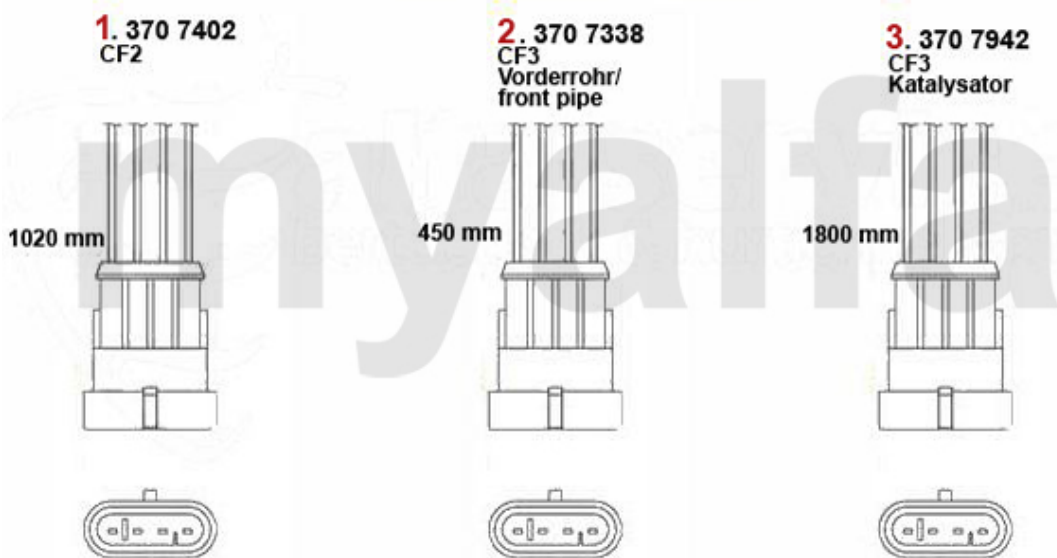

Lambda-Sonde/Lambda Probe 166 2.0 TS

2	3707338	Lambda-Sonde 147 1.6/2.0 16V TS, 156 1.6/1.8/2.0 16V TS/2.5 V6 24V, 3.2 GTA, 166 2.0 16V TS	On request
1	3707402	Lambda-Sonde 166 2.0 TS CF2	1.252,90 kr
3	3707942	Lambda-Sonde 166 2.0/2.5/3.0/3.2 V6 24V CF3 årg. 10.00>, 4-ad rig	875,65 kr