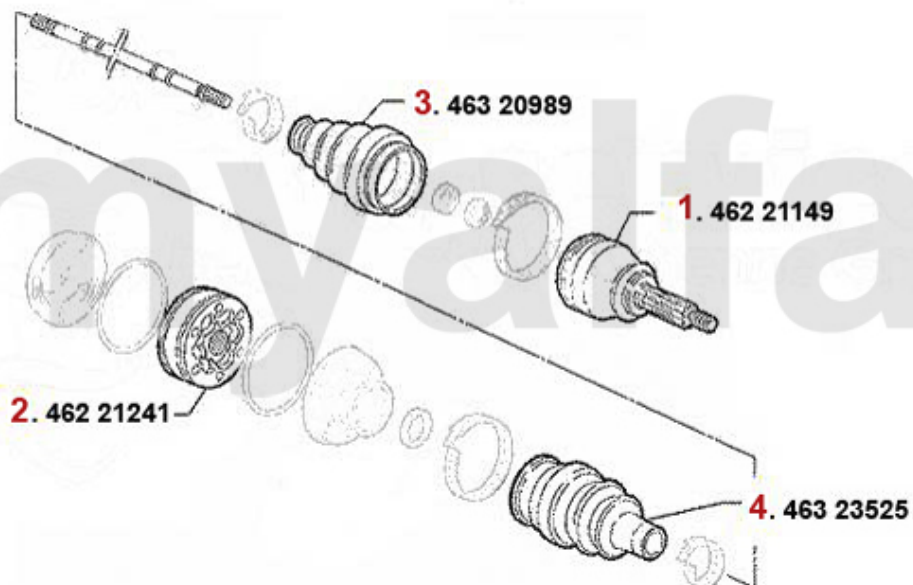

# Antriebswelle/Driveshaft 166 2.0 TS

<b>1</b>	<b>46221149</b>	<b>drivled ydre 166 2.0 TS</b>	<b>843,62 kr</b>
<b>2</b>	<b>46221241</b>	<b>drivled indvendig gtv/spider (9 16), 155,145/6 TS 16V,156 TS 1 6V 166 2.0 TS,147 1.6/2.0 TS</b>	<b>899,96 kr</b>
<b>3</b>	<b>46320989</b>	<b>manchetsæt drivled udvendig 145/6 147,156,166 Diverse</b>	<b>163,53 kr</b>
<b>4</b>	<b>46323525</b>	<b>manchetsæt drivled indvendig 155 1,7/ 1.8/2.0/TS 16V,2.5 V6,1.9 TD 164/Super 2.0 TS,145/6 TS 1</b>	<b>215,21 kr</b>