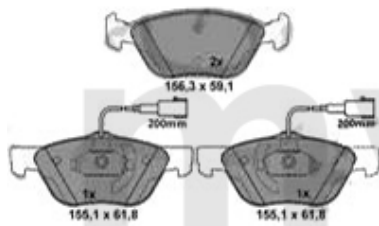

Brembeläge/Brakepads 166

1. 21637 188 05
2.0 TS/2.4 JTD 10V
vorne/front