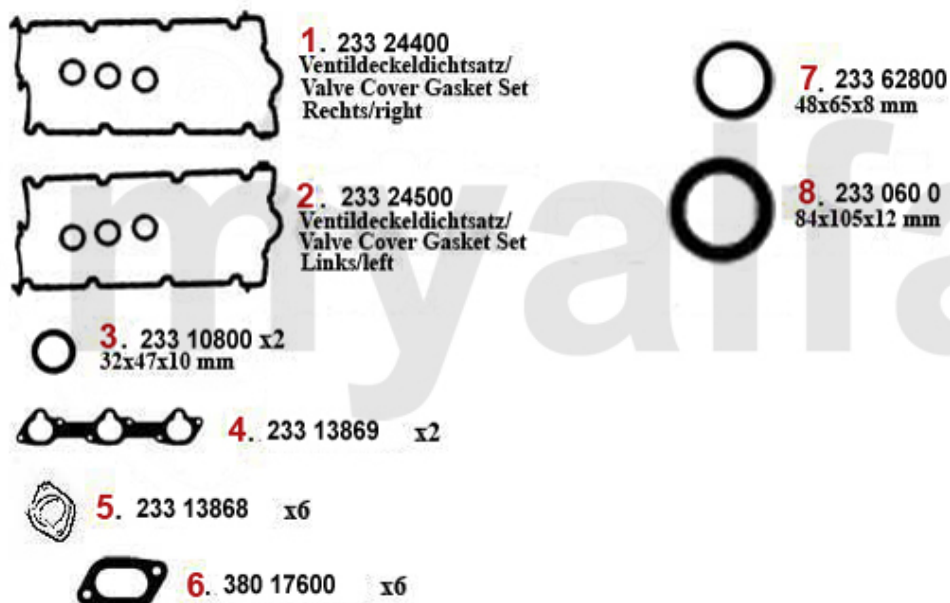

Dichtungen Motor/Gaskets Engine 166 V6 24V

1	23324400	Ventildækselpakning højre 147, 156, 166, GTV/Spider (916), Nuovo GT V6 24V	356,86 kr
2	23324500	Ventildækselpakning venstre 147, 156, 166, gtv/spider (916), Nuovo GT V6 24V	356,86 kr
3	23310800	Simmering knastaksel 156 2.5 V6 24V, 164/Super, 166 3.0 V6 24V	97,78 kr
4	23313869	indsugmanifoldpakning 147, 156, 164/S upper, 166, gtv/spider (916), Nuovo GT 6-cylinder 24V	55,97 kr
5	23313868	indsugmanifoldpakning 147, 156, 164/S upper, 166, gtv/spider (916), Nuovo GT 6-cylinder	46,19 kr
6	38017600	udstødningsmanifoldpakning 156, 164/S upper, 166, gtv/spider (916), Nuovo GT V6 24V	77,48 kr
7	23362800	Simmering krumtap for (Riemensch.) 156, 166 6-cylinder	129,16 kr
8	2330600	Simmering krumtap bag 84/105/12 Spider IE årg. 1990-93 Originalkvalitet	273,14 kr