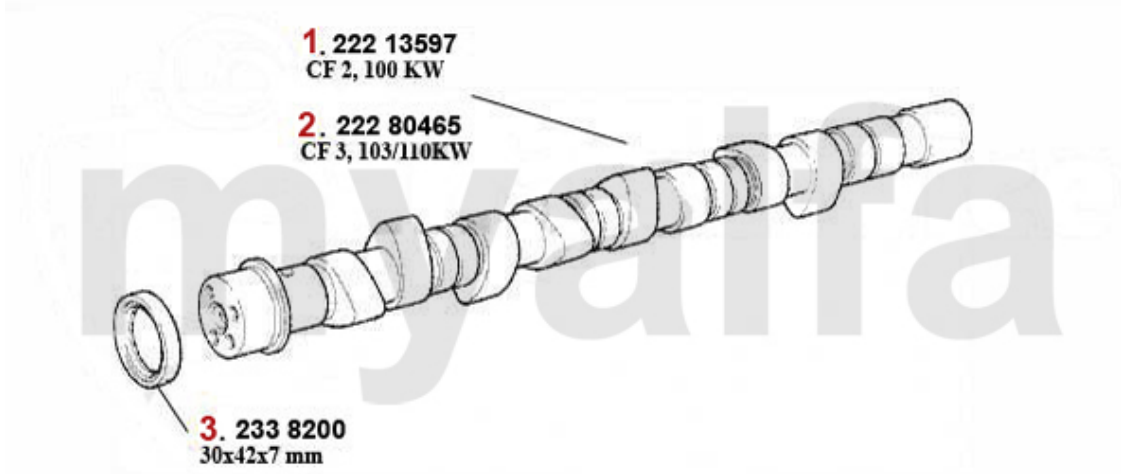

Nockenwelle/Camshaft 166 2.4 JTD 10V

1	22213597	knastaksel 156,166 2.4 JTD CF2 (10 3 KW)	1.999,49 kr
2	22280465	knastaksel 2.4 JTD 10V (CF3)	5.704,84 kr
3	2338200	Simmering knastaksel 145/6,15 5,156,gtv/ spider(916),166 div erse årg. 96-01	136,99 kr