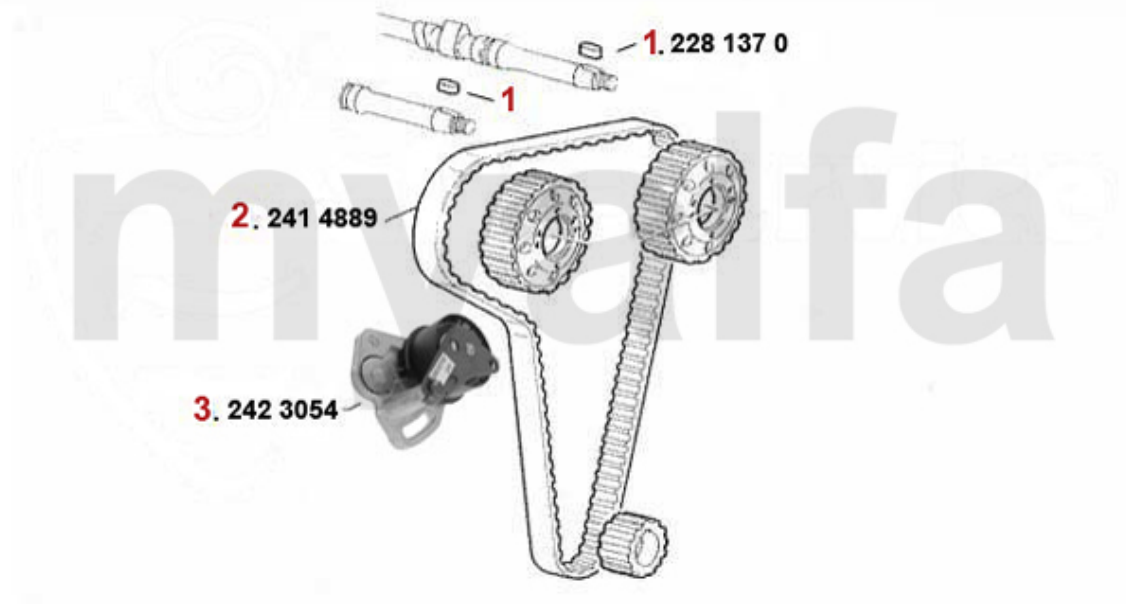

Zahnriemen/Timingbelt 166 2.0 V6 Turbo

1	2281370	feder knastaksel	54,01 kr
2	2414889	tandrem 127SP+254H 166 2.0 V6 Turbo	431,17 kr
3	2423054	remspænder 166 2.0 V6 Turbo	On request