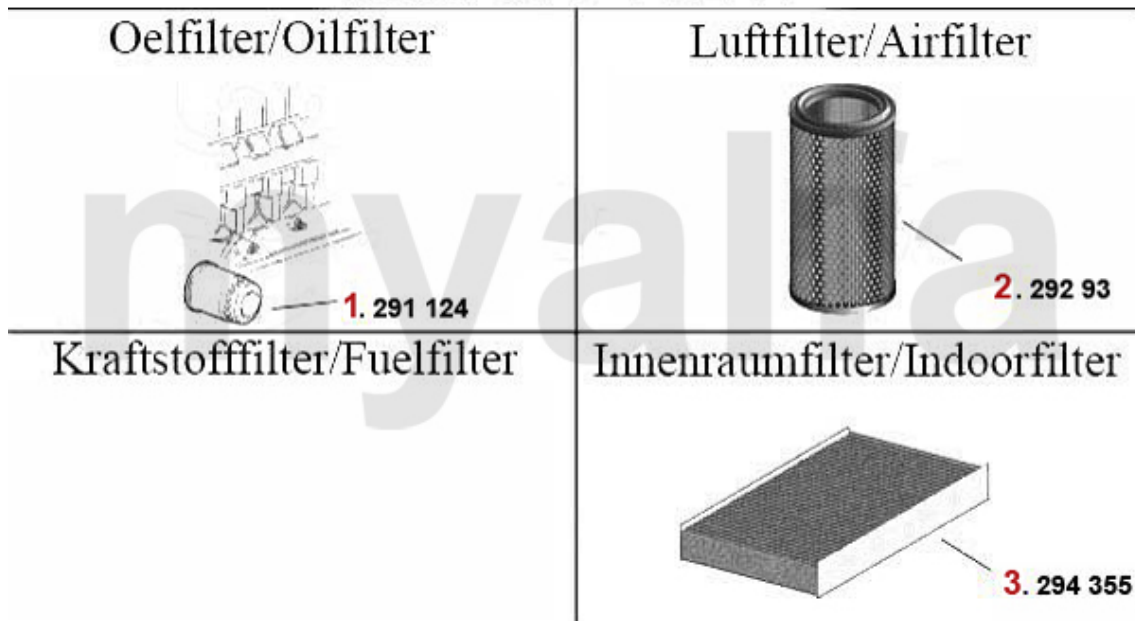

Filter 166 V6 24V

1	291124	<i>oliefilter 147,155,156,164,166,g tv/ spider (916),Nuovo GT 6-zy linder årg. 90> spin-on</i>	124,42 kr
2	29293	<i>Luftfilter 166,g tv/spider (916) fra # 6053907,Nuovo GT 1.8 TS 16V rund</i>	223,03 kr
3	294355	<i>kabinefilter 166 kantet aktivkohle</i>	229,27 kr