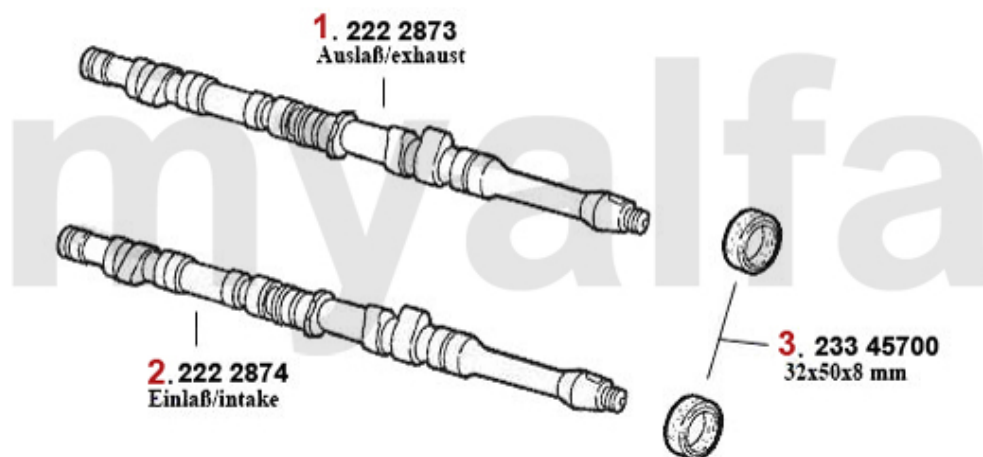

Nockenwelle/Camshaft 166 2.0 V6 Turbo

1	2222873	knastaksel ind 164 Super 2 .0 V6 Turbo # 6308653>,166,gtv /spider (91 6) årg. 98>	On request
2	2222874	knastaksel ud 164 Super 2. 0 V6 Turbo # 6308653>,166,gtv/ spider (91 6) årg. 98>	On request
3	23345700	Simmering knastaksel 155 2.5 V6, 166 2.0 V6 Turbo årg.09.98> , gtv/spider 3.0 V6 12V	155,71 kr