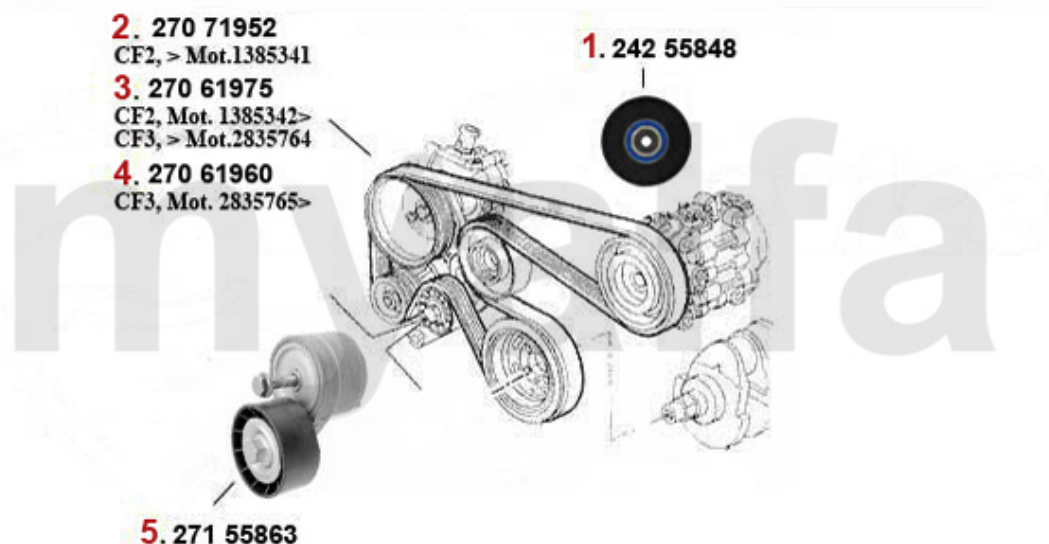

Keilriemen/V-Belt 166 2.0 TS

1	24255848	<i>lejerulle kilerem 1 45/6/7,155/6,166,gtv/spider (9 16) 2.0 TS/JTS (med Klima)</i>	388,15 kr
2	27071952	<i>kilerem 7PK1952 145/6 ,155, gtv/spider (916) 2.0 TS 16V fra Moto r # 343116, Genera</i>	420,27 kr
3	27061975	<i>kilerem 6PK1975 145/6 /147/ 156/166/gtv/spider (916) CF3 2.0 TS 16V til Motor # 13</i>	221,45 kr
4	27061960	<i>kilerem 6PK1960 147/1 56/16 6/gtv/spider (916) 2.0 T S 16V CF3 fra Motor # 2835764 L</i>	320,82 kr
5	27155863	<i>Spanner kilerem 145/6 /7, 155/6,166,916 diverse 4-zy linder</i>	387,40 kr