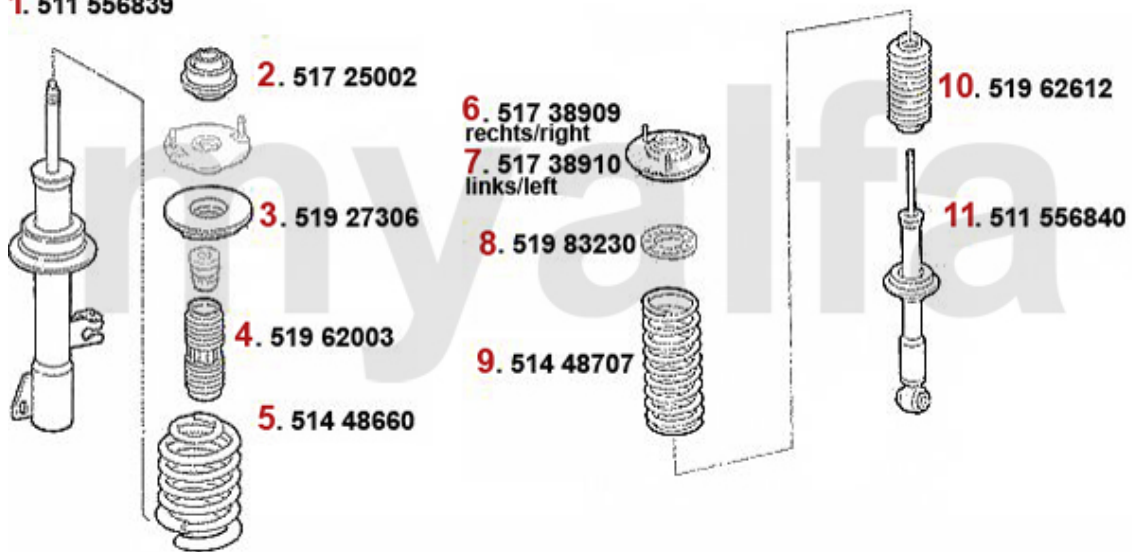

Federbeine/Struts 166 2.4 JTD

1. 511 556839

1	51156839	fjederben for 166,2-rør Gas	1.244,24 kr
2	51725002	fjederbenleje 147,156,166 Nuovo GT VA	183,92 kr
3	51927306	fjedergummi for 166	On request
4	51962003	Schutzmanchet fjederben VA 166	On request
5	51448660	skruefjeder for 166 2.4 JTD	714,46 kr
6	51738909	fjederbenleje 166 HR	On request
7	51738910	fjederbenleje 166 HL	On request
8	51989230	Gummiring fjeder bag 166	On request
9	51448707	skruefjeder bag 166 2.0 TS/2.4 JTD	714,46 kr
10	51962612	Schutzmanchet fjederben HA 166	223,03 kr
11	51156840	fjederben bag 166,2-rør Gas med Standard-Fahrwerk	1.095,62 kr