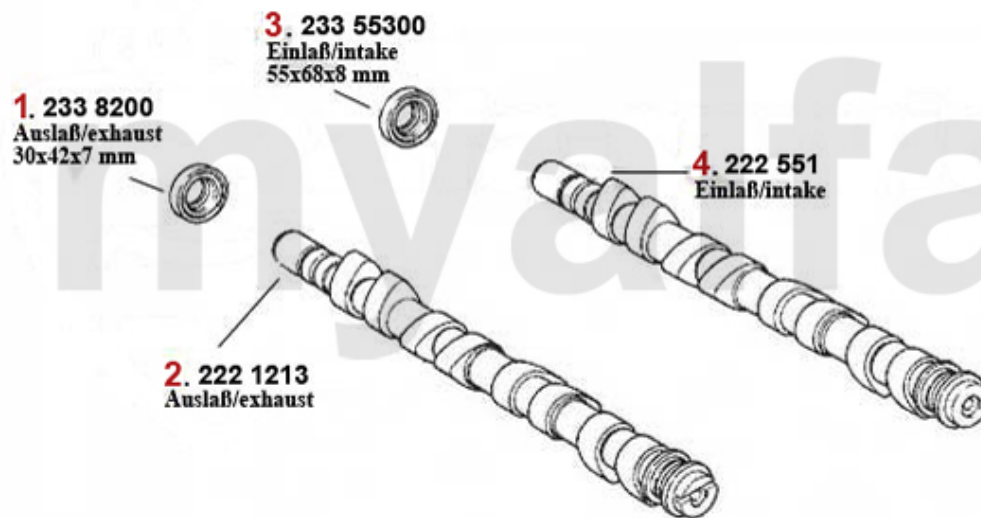

Nockenwelle/Camshaft 166 2.0 TS

1	2338200	Simmering knastaksel 145/6,15 5,156,gtv/ spider(916),166 div erse årg. 96-01	136,99 kr
2	2221213	knastaksel (ud) 145/6 2.0 TS 16 V årg. >96,145/6 1.8 TS 1 6V årg. 96>, 147 2.0 TS 16V,155	On request
3	23355300	Simmering knastaksel 145/6,15 5,156 1.6,1.7,1.8,2.0 16V TS	140,06 kr
4	222551	knastaksel (ind) 145/6 2.0 TS 1 6V årg. >96,145/6 1.8 TS 16V årg. 96>,147 2.0 TS 16V,15	3.357,16 kr