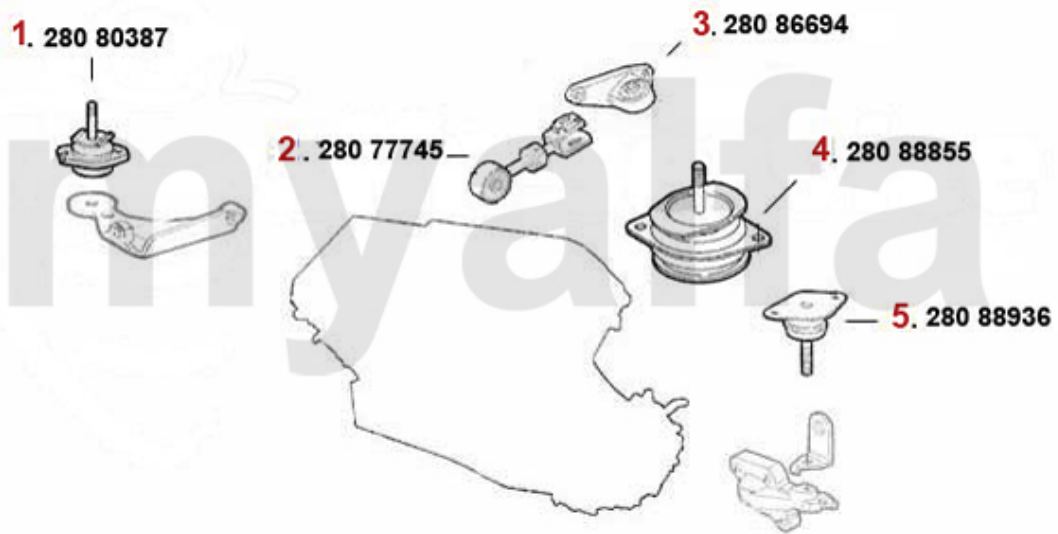

Motorlager/Enginemount 166 V6 24V

1	28080387	motorophæng for 166 6-cylinder	On request
2	28077745	motorophæng 166 6-cylinder	On request
3	28086694	motorophæng HF 166 6-cylinder	On request
4	28088855	motorophæng HB 166 6-cylinder	On request
5	28088936	motorophæng VB 166 6-cylinder	On request