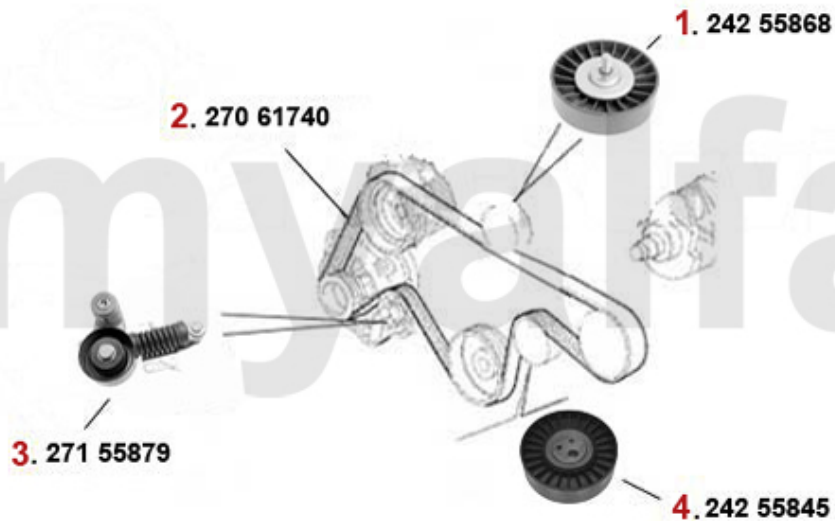

Keilriemen/V-Belt 166 2.4 JTD 20V

1	24255868	lejerulle kilerem 156/ 166 2.4 JTD (med Klima)	313,83 kr
2	27061740	kilerem 6PK1740 166 2 .4JTD Generator/Servopumpe/Klimakompressor	248,83 kr
3	27155879	remspænder kilerem 156/ 166 2.4 JTD	1.356,92 kr
4	24255845	lejerulle f. kilerem 166 2.4 JTD	656,53 kr