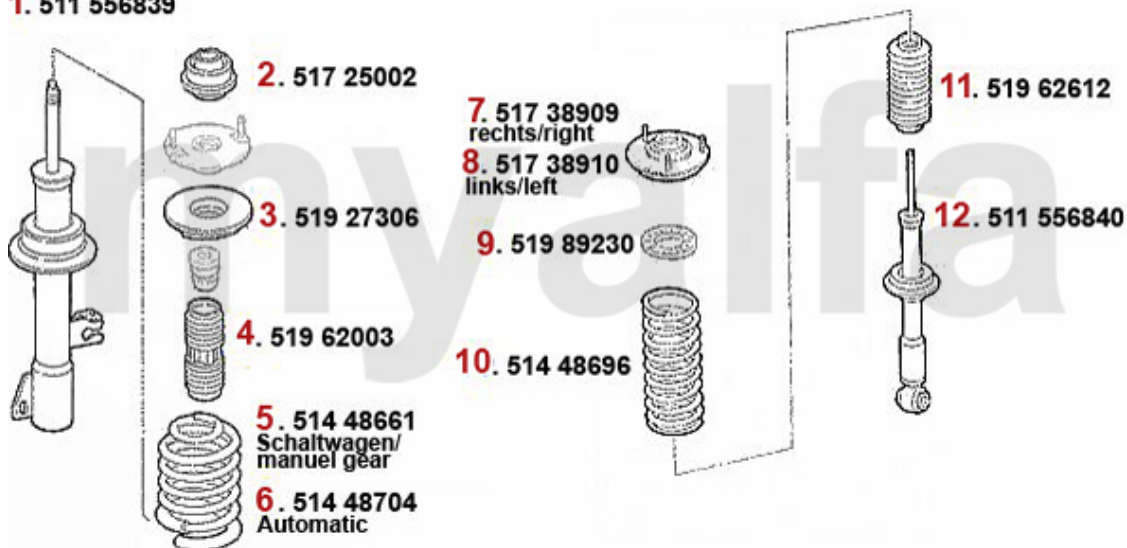

Federbeine/Struts 166 2.5 V6 24V

1. 511 556839

1	51156839	fjederben for 166,2-rør Gas	1.244,24 kr
2	51725002	fjederbenleje 147,156,166 Nuovo GT VA	183,92 kr
3	51927306	fjedergummi for 166	On request
4	51962003	Schutzmanchet fjederben VA 166	On request
5	51448661	skruefjeder for 166 2.0 TS, 2.5/3.0 V6 kun Schaltwagen	648,71 kr
6	51448704	skruefjeder for 166 6-Zyl. Automatik	696,48 kr
7	51738909	fjederbenleje 166 HR	On request
8	51738910	fjederbenleje 166 HL	On request
9	51989230	Gummiring fjeder bag 166	On request
10	51448696	skruefjeder bag 166 6-Zyl.	618,26 kr
11	51962612	Schutzmanchet fjederben HA 166	223,03 kr
12	51156840	fjederben bag 166,2-rør Gas med Standard-Fahrwerk	1.095,62 kr