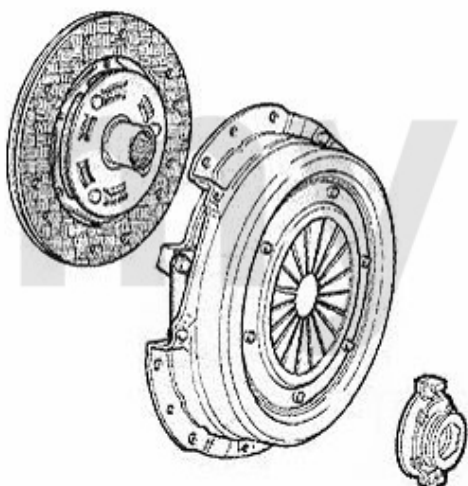

# Kupplungs-Kit/Clutch Set 166 2.4 JTD 10V

**1. 431 734930**  
Ø 235 mm  
100/103 KW  
CF 2/3

**2. 431 739538**  
Ø 235 mm  
110 KW  
CF 3

**1 43134930** *koblings-Kit 166 2.4 JTD 10V CF2/3 100/103 KW*

**2.825,04 kr**