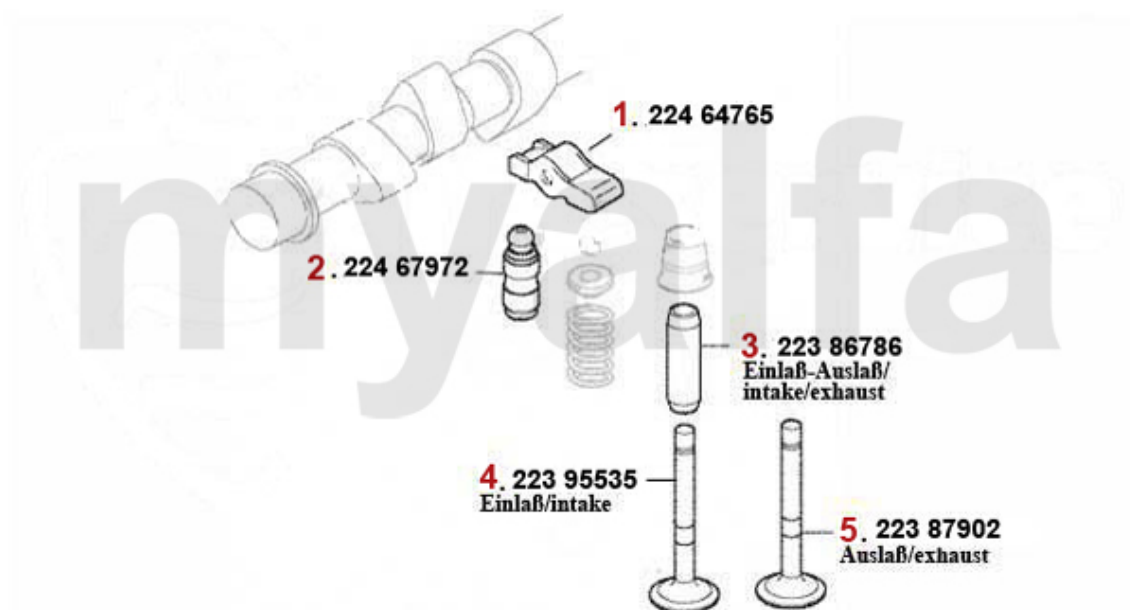

Ventiltrieb/Valve Train 166 2.4 JTD 20V

1	22464765	vippearms 147,156,166,Nuovo GT JTD 16/20V	195,66 kr
2	22467972	Stødstang 147,156,166,Nuovo GT JTD 16/20V	On request
3	22386786	ventilstyr in-/ud 147 156, 166,Nuovo GT JTD 16/20V	104,86 kr
4	22395535	Ventil-ind 147,156,166 Nuovo GT JTD 16/20V	148,72 kr
5	22387902	Ventil-ud 147,156,166 Nuovo GT JTD 16/20V	157,29 kr