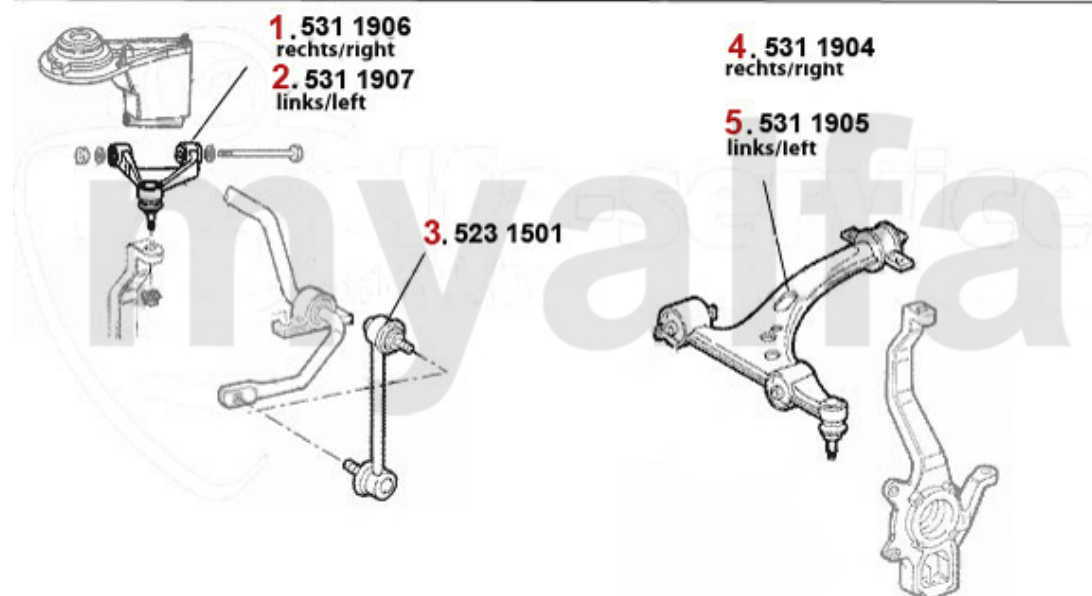

Aufhängung/Attachment 166 vorne/front

1	5311906	bæream højre øvre 166	743,42 kr
2	5311907	bæream venstre øvre 166	743,42 kr
3	5231501	krængningsstabilisator e 166 VA	237,10 kr
4	5311904	bæream højre nedre 166 stål geschmiedet	1.509,56 kr
5	5311905	bæream venstre nedre 166 stål geschmiedet	1.509,56 kr