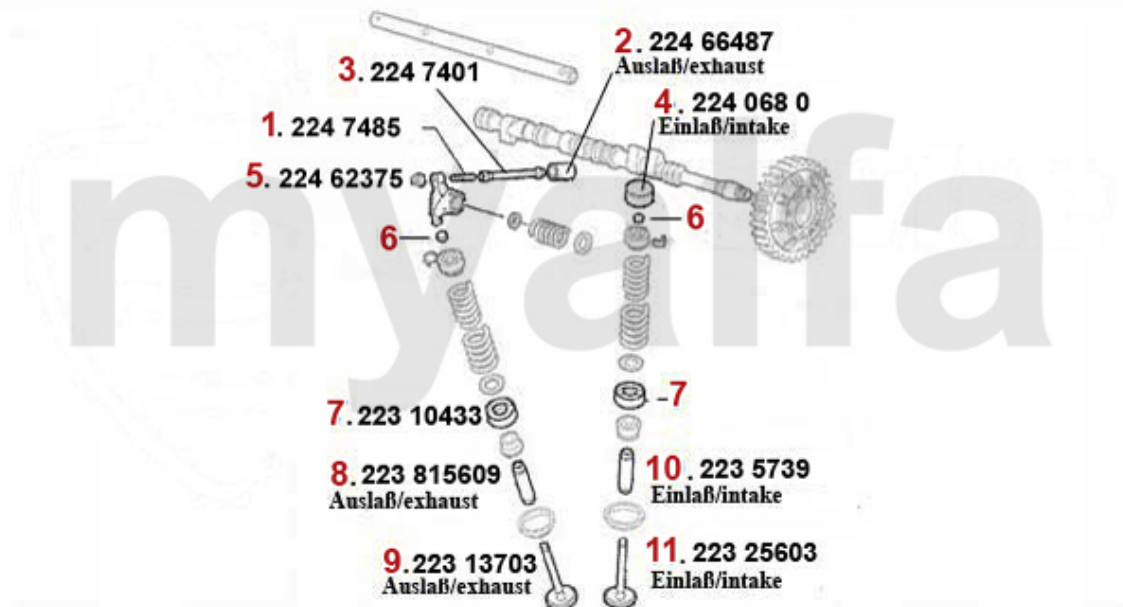

Ventiltrieb/Valve Train 166 2.0 V6 Turbo

1	2247485	justérskrue f. vippearms eller 75,155,164,166,RZ,SZ,gtv/ spider (916),GTV/6	27,38 kr
2	22466847	ventilkop (udeite) 155 164 Super,166,gtv/spider (916)	205,81 kr
3	2247401	stødstang (udeite) 75 ,155 164,166,RZ,SZ,gtv/spider (916),GTV/6	1.087,79 kr
4	2240680	Ventilkop	136,99 kr
5	22462375	vippearm (ud) 155, 164/Super, 166, gtv/spider (916)	539,94 kr
6	2431140	ventilbrik sæt 200 stk 2,525 - 3,5 mm	4.374,55 kr
6	2430840	ventilbrik sæt 205 stk 1,5 - 2,5 mm	4.374,55 kr
6	2430430	ventilbrik angiv størrelse	97,04 kr
7	22310433	Teller f. Ventilfjeder 155 164/Super	On request
8	22315609	ventilstyr-ud 2.5/3.0 V 6,6,7 5,90,164/Super,RZ,SZ,gtv/ spider (916)	108,77 kr
9	22313703	Ventil-ud 2.0 V6 Turbo	On request
10	2235739	ventilstyr ind 155,166 2.5 V6 ny udførelse	176,10 kr
11	22325603	Ventil-ind 2.0 V6 Turbo	512,56 kr