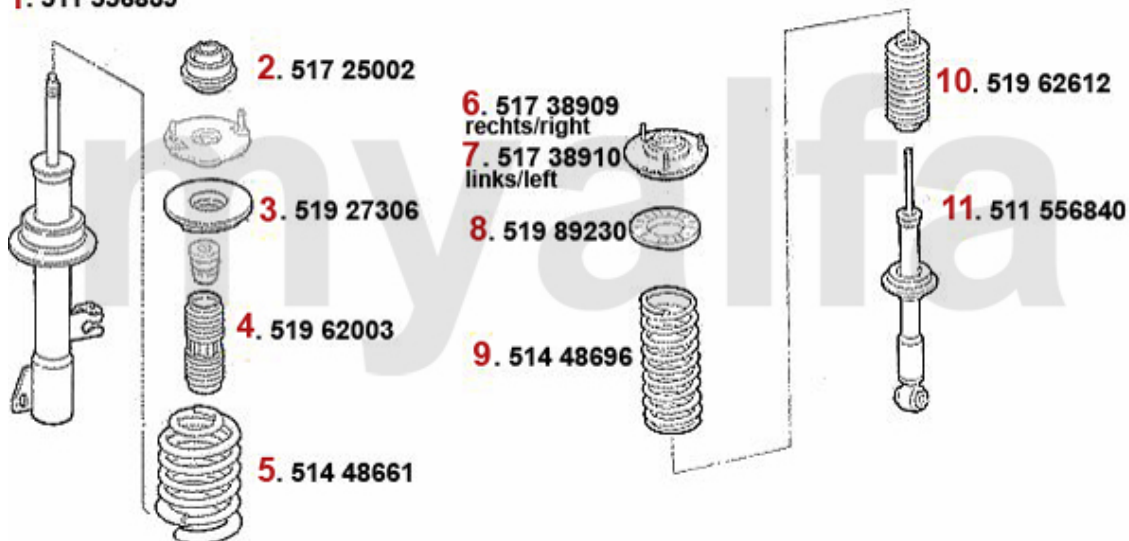

Federbeine/Struts 166 2.0 V6 Turbo

1. 511 556839

1	51156839	fjederben for 166,2-rør Gas	1.244,24 kr
2	51725002	fjederbenleje 147,156,166 Nuovo GT VA	183,92 kr
3	51927306	fjedergummi for 166	On request
4	51962003	Schutzmanchet fjederben VA 166	On request
5	51448661	skruefjeder for 166 2.0 TS, 2.5/3.0 V6 kun Schaltwagen	648,71 kr
6	51738909	fjederbenleje 166 HR	On request
7	51738910	fjederbenleje 166 HL	On request
8	51989230	Gummiring fjeder bag 166	On request
9	51448696	skruefjeder bag 166 6-Zyl.	618,26 kr
10	51962612	Schutzmanchet fjederben HA 166	223,03 kr
11	51156840	fjederben bag 166,2-rør Gas med Standard-Fahrwerk	1.095,62 kr