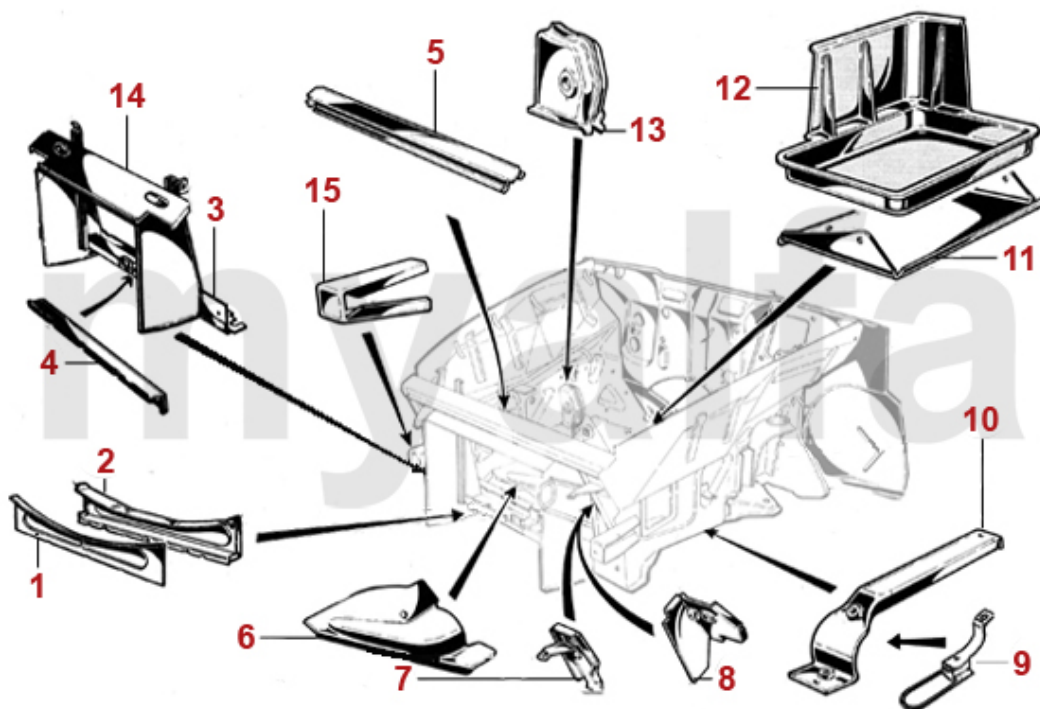

1	1110580	kølertraverse årg.1963-68 nedre for	508,65 kr
2	1110590	kølertraverse årg.1963-68 nedre bag	931,25 kr
3	1112210	kølertraverse årg.1968-93 nedre for	430,42 kr
4	1110600	kølertraverse årg.1968-93 nedre bag	508,65 kr
5	1112240	Traverse Spider øvre	508,65 kr
6	1190661	støttepanel travers venstre	853,03 kr
6	1190662	støttepanel travers højre	853,03 kr
7	1190641	afslutningspanel for venstre	363,93 kr
7	1190642	afslutningspanel for højre	363,93 kr
8	1190652	afslutningspanel bag højre	508,93 kr
8	1190651	afslutningspanel bag venstre	508,93 kr
9	1311050	bugserkrog for	507,90 kr
10	1191551	støttepanel Motorsidewand venstre	312,25 kr
10	1191552	støttepanel Motorsidewand højre	312,25 kr
11	1190690	holdeblik batteri	354,53 kr
12	1191270	batteribakke Metall 1.Serie	1.013,39 kr
13	5410680	beslag bæream øvre	521,97 kr
14	1190540	køleropbygning Spider	2.230,34 kr
15	1310670	beslag kofangerholder Spider årg.1966-82	339,63 kr