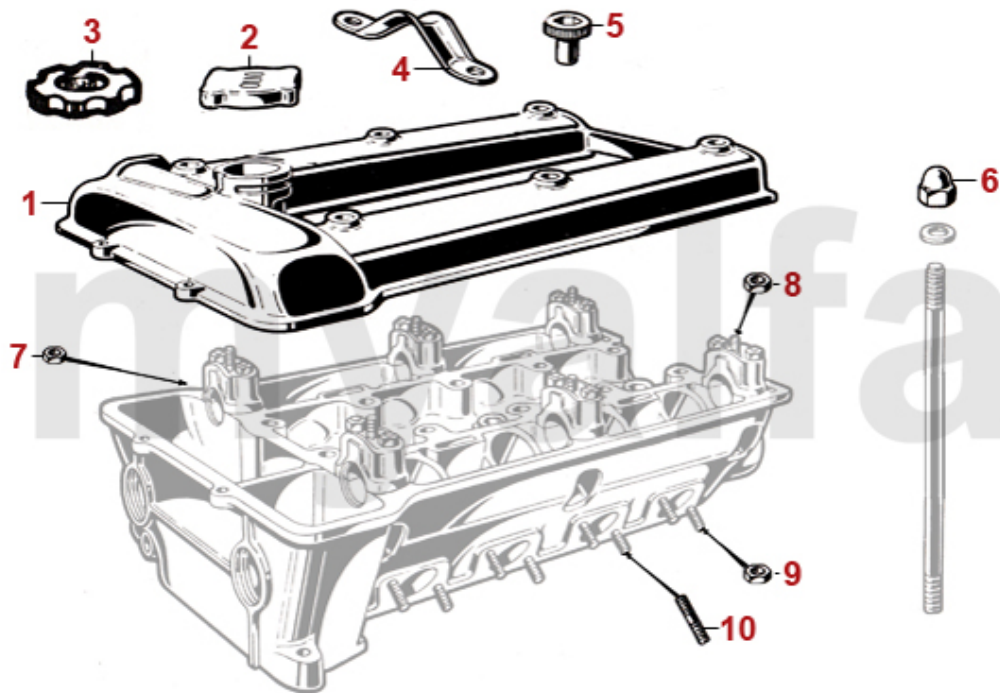

1	2122070	Ventildæksel sort epoxybeschichtet ombytning	On request
2	2280570	oliepåfyldningsdæksel Metal	104,86 kr
2	2281410	oliepåfyldningsdæksel Metall forkromet	191,74 kr
3	2281440	oliepåfyldningsdæksel Plastik kan ikke erstattes med metal	508,65 kr
4	2281890	løftebøjle topstykke brugt	116,59 kr
5	2281150	Ventildækselskrue årg. 1962-70unbrako 14 mm	100,95 kr
5	2281520	Ventildækselskrue unbrako 6 mm	46,94 kr
5	2284760	Ventildækselskrue Schlüsselweite 17	50,85 kr
6	2282450	kronmøtrik topstykke forkromet Schlüsselweite 17 mm	106,44 kr
6	2282460	kronmøtrik topstykke forkromet Schlüsselweite 19 mm	100,95 kr
6	2282480	Kronmøtrik, topstykke, forkromet, nøglevidde 17mm	100,95 kr
7	2281270	fingevind møtrik stål M 8 x 1 nøglevidde 12 indsugningsmanifold	7,08 kr
8	2282620	fingevind møtrik stål M 8 x1	7,08 kr
9	2282610	fingevind møtrik kobber M 8 x 1 Schlüsselweite 12mm udstødningsmanifold	7,45 kr
9	2281280	fingevind møtrik Messing M 8 x 1 udstødningsmanifold	17,97 kr
10	2280930	stagbolte topstykke / udstødningsmanifold	17,97 kr