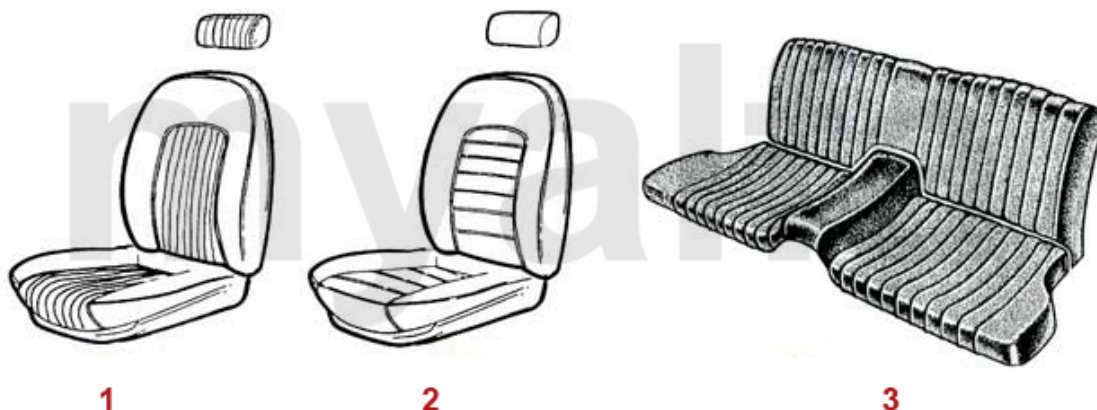

1	1703160	sædebetræk Spider årg.1966-69 Skay bordeaux, enheder Lehnenbekabel	1.870,32 kr
1	1703150	sædebetræk Spider årg.1966-69 Skay bordeaux, zweidelter Lehnenbekabel	1.870,32 kr
1	1702020	sædebetræk Spider årg.1966-69 Skay sort, enheder Lehnenbekabel	1.878,15 kr
1	1703140	sædebetræk Spider årg.1966-69 Skay sort, zweidelter Lehnenbekabel	1.870,32 kr
1	1703170	sædebetræk Spider årg.1970-77 Skay bordeaux, Längsnähte	1.870,32 kr
1	1700690	sædebetræk Spider årg.1970-77 Skay sort, Längsnähte	1.682,49 kr
1	1700690L	sædebetræk Spider årg.1970-77 for læder sort	6.221,40 kr
2	1703220	sædebetræk Spider årg.1978-85 / 1600 til 1989 Skay beige, Quernähte, nakkestøtter 24 cm	1.799,92 kr
2	1703230	sædebetræk Spider årg.1978-85 / 1600 til 1989 Skay bordeaux, Quernähte, nakkestøtter 24 cm	1.799,92 kr
2	1703190	sædebetræk Spider årg.1978-85 / 1600 til 1989 Skay bordeaux, Quernähte, nakkestøtter 19 cm	1.799,92 kr
2	1703250	sædebetræk Spider årg.1978-85 / 1600 til 1989 Skay mørkeblå, Quernähte, nakkestøtter 24 cm	1.799,92 kr
2	1702030	sædebetræk Spider årg.1978-85 / 1600 til 1989 Skay sort, Quernähte, nakkestøtter 24 cm	1.792,10 kr
2	1703200	sædebetræk Spider årg.1978-85 / 1600 til 1989 Skay haselnuß, Quernähte, nakkestøtter 19 cm	1.792,10 kr
2	1700680	sædebetræk Spider årg.1978-85 / 1600 til 1989 Skay sort, Quernähte, nakkestøtter 19 cm	1.799,92 kr
2	1703240	sædebetræk Spider årg.1978-85 / 1600 til 1989 Skay haselnuß, Quernähte, nakkestøtter 24 cm	1.799,92 kr
2	1702040	sædebetræk Spider 2000 årg.1987-89 Skay sort røde Nähte	2.183,32 kr
2	1704020	sædebetræk Spider årg.1978-85 / 1600 til 1989 Skay dunkelrød, Quernähte, nakkestøtter 19 cm	177,84 kr
2	1703180	sædebetræk Spider årg.1978-85 / 1600 til 1989 Skay beige, Quernähte, nakkestøtter 19 cm	1.799,92 kr
2	1703210	sædebetræk Spider årg.1978-85 / 1600 til 1989 Skay mørkeblå,	1.799,92 kr