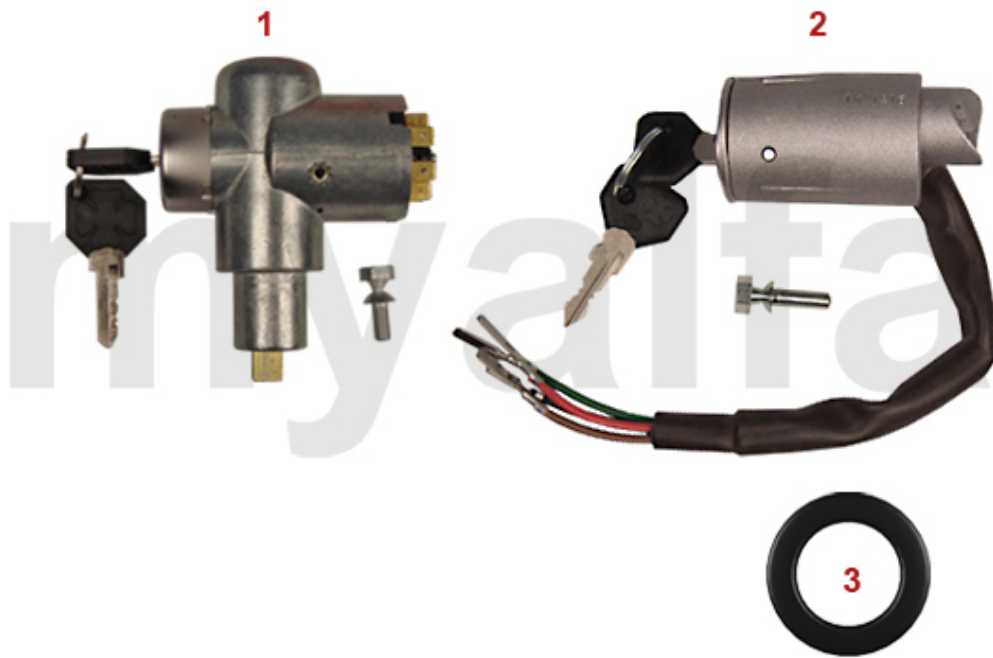

1	8110080	tændingslås årg. 1970-79 Lenksäule højre	1.087,79 kr
2	8110670	tændingslås Spider årg.1980-93	1.166,02 kr
3	1731960	Gummiring tændingslås Spider årg.1980-93	152,63 kr
2	8110680	Zündschloss Spider Bj.1979-93, mit 4 Kabeln, Alfetta, Giulietta Bj.>1983, GTV6 (116)	1.400,79 kr