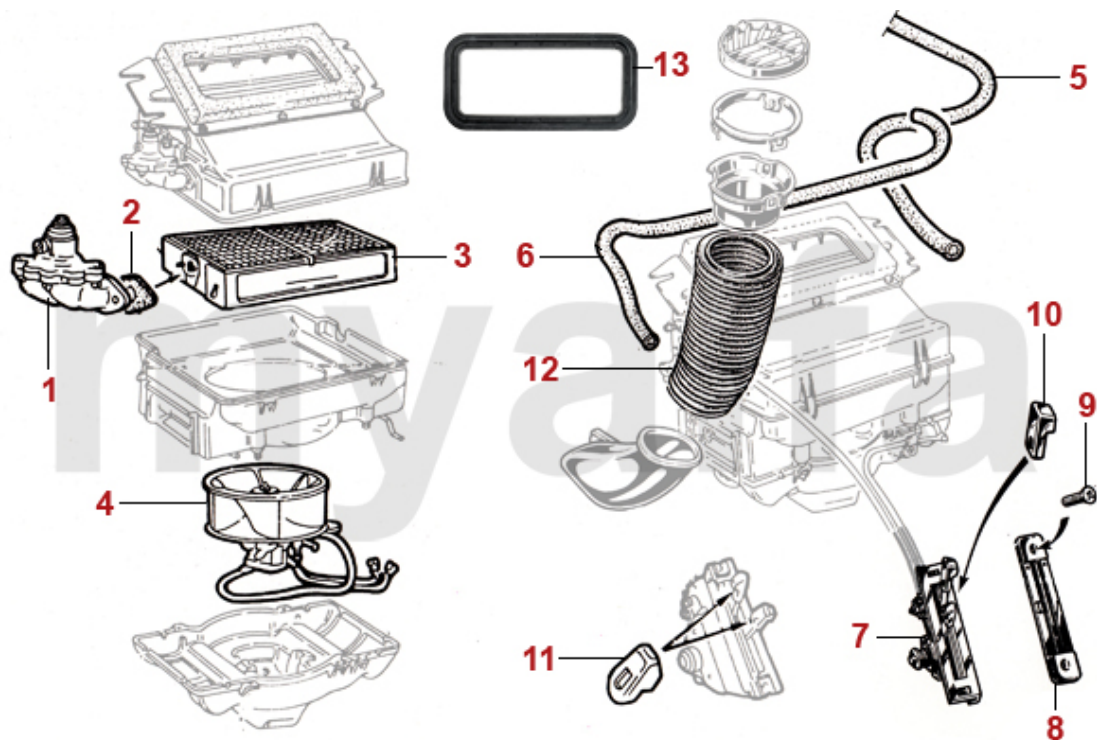

1	7400050	varmeventil 2.Serie kunststof Anschluß am Wärmeombytninger	390,47 kr
2	7400350	pakning varmeventil 2. Serie	29,71 kr
3	7200290	varmeelement 2. Serie nyprod	1.251,32 kr
4	7300950	varmeblæsermotor Spider årg.1970-93	1.009,48 kr
5	2660230	kølevandslange Heitilng / vandpumpe	93,13 kr
6	2660220	kølevandslange varmeventil - indsugningsmanifold 2.Serie	132,24 kr
8	1731230	varmereg. blænde Giulia / GT Bertone / Spider årg.1970-85 med midterkonsol forkromet	207,39 kr
8	1731770	varmereg. blænde Spider årg.1980-85 kunststof sort	309,08 kr
9	1731750	skrue varmereg. blænde rustfast stål	22,72 kr
10	1731270	knap varmeregulering årg.1962-85 sort	35,20 kr
10	1731620	knap varmeregulering årg.1962-85 forkromet	74,31 kr
11	1732600	knap varmeregulering Spider årg.1986-93	93,13 kr
12	7800760	slange friskluftdyse Spider midterste dyser 20 cm lang	254,32 kr
13	7800730	Pakning varmeapparat, Giulia, GT Bertone, Spider	273,88 kr