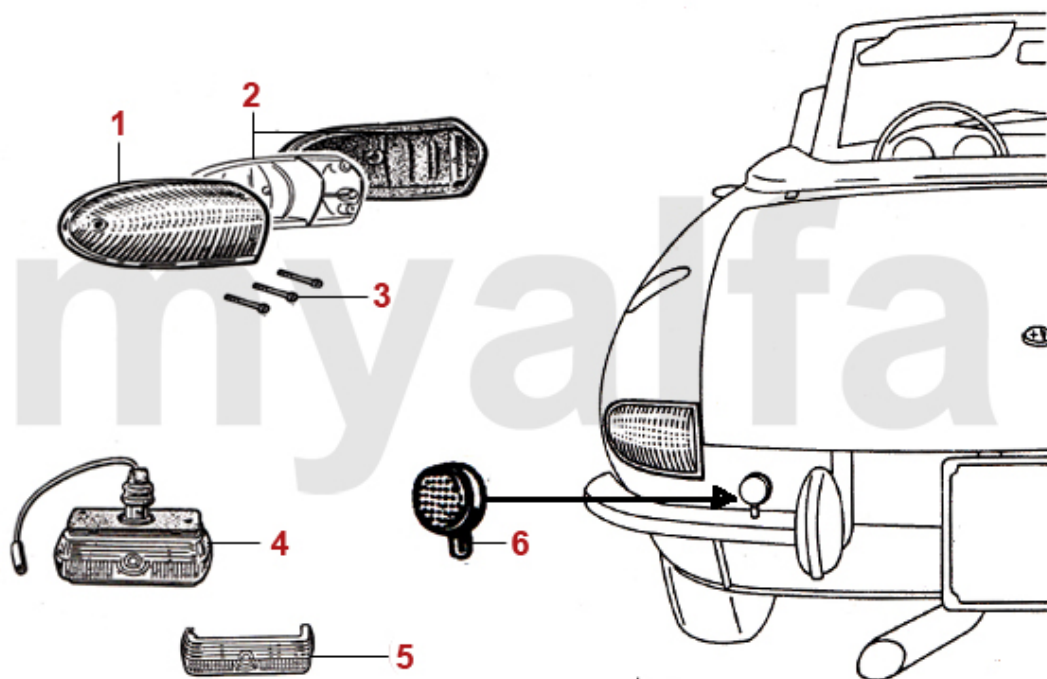

1	1582041	baglygtenglas Spider årg.1966-69 rød/rød venstre US-Version	1.322,56 kr
1	1582042	baglygtenglas Spider årg.1966-69 rød/rød højre US-Version	1.322,56 kr
1	1580571	baglygtenglas Spider årg.1966-69 venstre	1.244,24 kr
1	1580572	baglygtenglas Spider årg.1966-69 højre	1.244,24 kr
2	1530541	baglygtenhus Spider årg.1966-69 venstre	1.322,56 kr
2	1530542	baglygtenhus Spider årg.1966-69 højre	1.322,56 kr
3	1591670	skruesæt baglygtenglas Spider årg.1966-69	61,84 kr
4	1530580	baklygte Spider årg.1966-69	2.339,86 kr
5	1581200	Glas baklygte Spider årg.1966-69	489,09 kr
6	1590590	refleks Spider årg.1966-69 med holder	410,87 kr