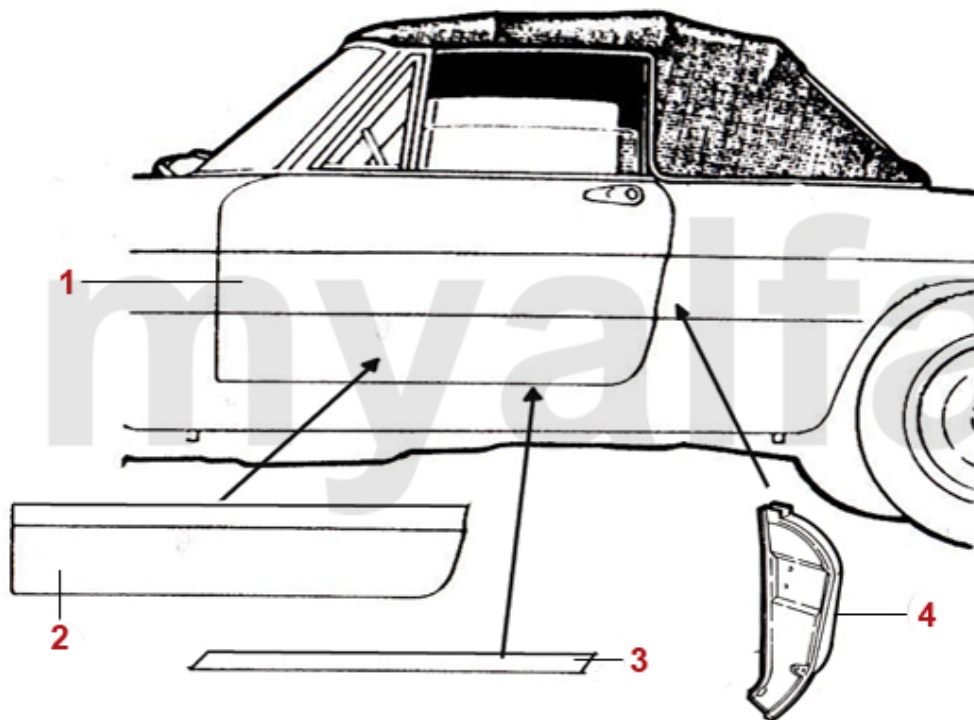

1	1131081	dør Spider årg.1970-93, 1750-2000 / årg.1979-93, 1600 venstre	5.470,16 kr
1	1131082	dør Spider årg.1970-93, 1750-2000 / årg.1979-93,1600 højre	5.477,15 kr
1	1132961	dørside Spider årg.1970-93 venstre versenker dørgreb	2.105,09 kr
1	1132962	dørside Spider årg.1970-93 højre versenker dørgreb	2.105,09 kr
2	1201801	repstykke dørside Spider nedre venstre	696,48 kr
2	1201802	repstykke dørside Spider nedre højre	696,48 kr
3	1201101	repstykke dørbund Spider venstre	On request
3	1201102	repstykke dørbund Spider højre	On request
4	1151131	B-stolpe Spider venstre	On request
4	1151132	B-stolpe Spider højre	On request