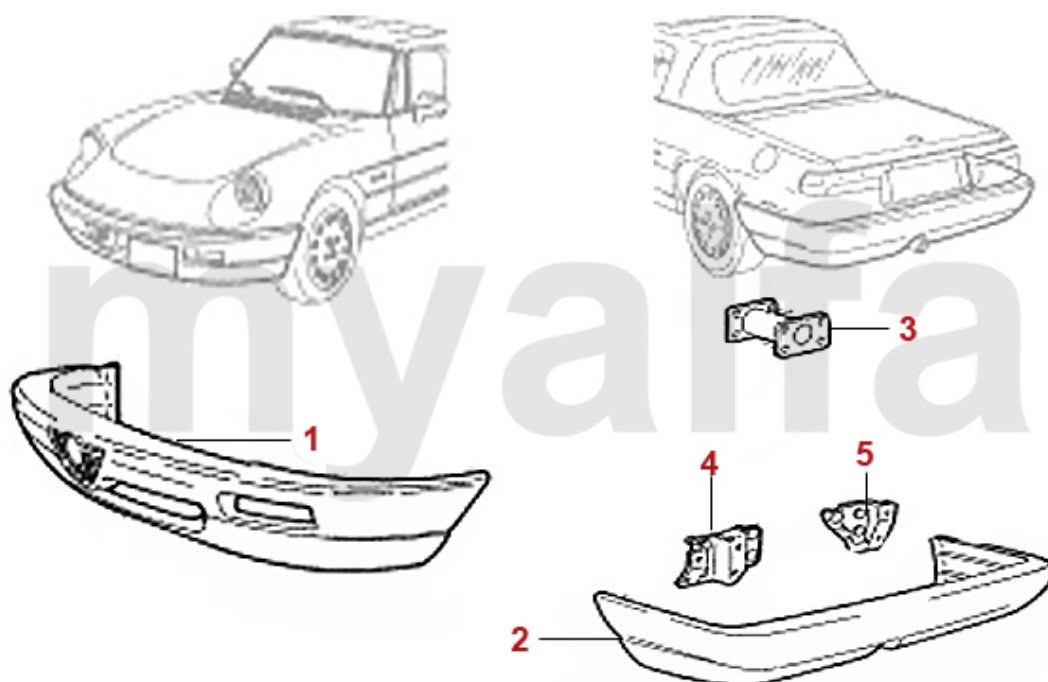

1	1311400	kofanger Spider årg.1990-93 for	On request
2	1311410	kofanger Spider årg.1990-93 bag	On request
3	1312560	kofangerholder Spider årg.1983-89 / årg.1990-93 for/ bag højre	On request
3	1312591	kofangerholder Spider årg.1990-93 bag venstre	On request
4	1312601	beslag kofangerholder Spider årg.1990-93 bag venstre	1.112,01 kr
5	1312602	beslag kofangerholder Spider årg.1990-93 bag højre	1.112,01 kr