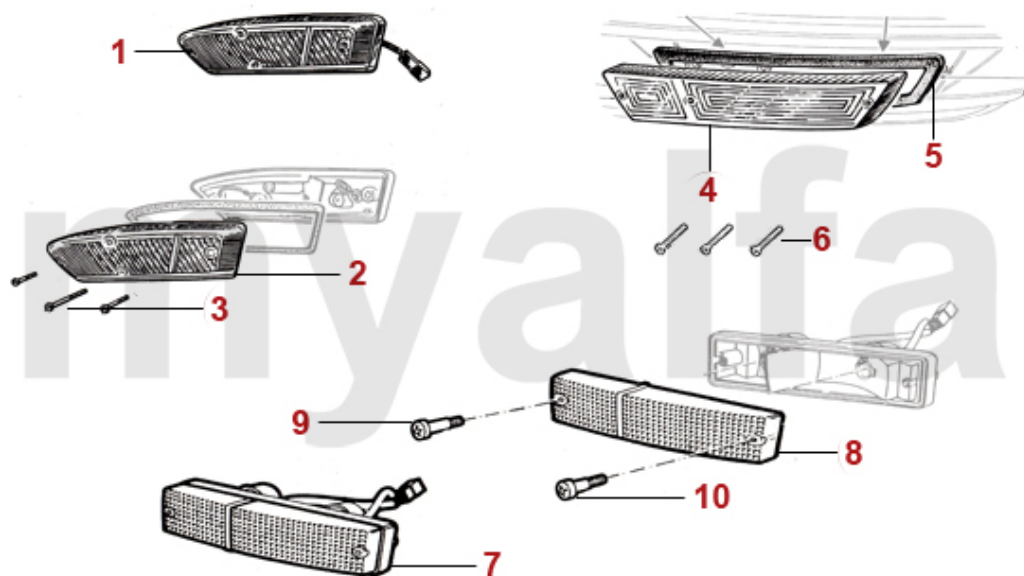

1	1540461	Blinker Spider årg.1966-69 gul for venstre	1.525,20 kr
1	1540471	Blinker Spider årg.1966-69 hvid for venstre	1.479,01 kr
1	1540462	Blinker Spider årg.1966-69 gul for højre	1.525,20 kr
1	1540472	Blinker Spider årg.1966-69 hvid for højre	1.479,01 kr
2	1580471	Blinkerglas Spider årg.1966-69 gul for venstre	1.134,73 kr
2	1580472	Blinkerglas Spider årg.1966-69 gul for højre	1.134,73 kr
2	1580481	Blinkerglas Spider årg.1966-69 hvid for venstre	1.244,24 kr
2	1580482	Blinkerglas Spider årg.1966-69 hvid for højre	1.244,24 kr
3	1591690	skruesæt Blinkerglas Spider årg.1966-69 for	66,49 kr
4	1580491	Blinkerglas Spider årg.1970-82 gul for venstre	410,87 kr
4	1580492	Blinkerglas Spider årg.1970-82 gul for højre	410,87 kr
4	1581430	Blinkergläsersæt Spider årg.1970-82 hvid for	931,25 kr
5	1591180	pakning Blinkerglas Spider årg.1970-82 for	114,26 kr
6	1591730	skruesæt blinklysglas Spider Bj. 1970-82 for	58,67 kr
7	1540761	Blinker Spider årg.1983-93 for venstre	665,19 kr
7	1540762	Blinker Spider årg.1983-93 for højre	665,19 kr
8	1580771	Blinkerglas Spider årg.1983-93 for venstre	226,95 kr
8	1580772	Blinkerglas Spider årg.1983-93 for højre	226,95 kr
9	1591390	skrue Blinkerglas Spider årg.1983-93 hvid for	27,38 kr
10	1591400	skrue Blinkerglas Spider årg.1983-93 gul for	27,38 kr