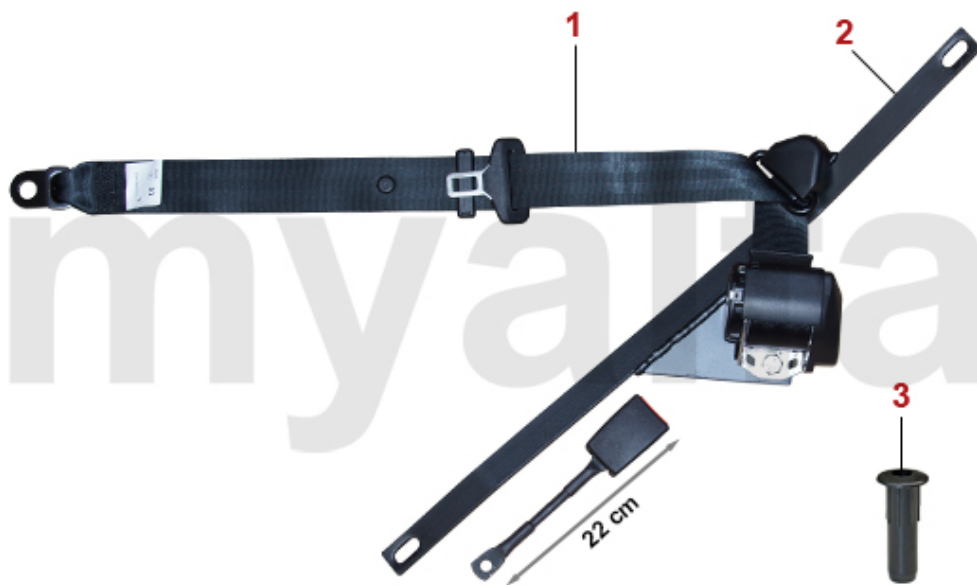

1	1760380	sikkerhedssele Spider Gurtpeitsche 22 cm	625,24 kr
2	1763800	Nachrüst-monteringsæt sikkerhedsselee Spider	931,25 kr
3	1762590	bøsning nakkestøtter Spider	191,74 kr