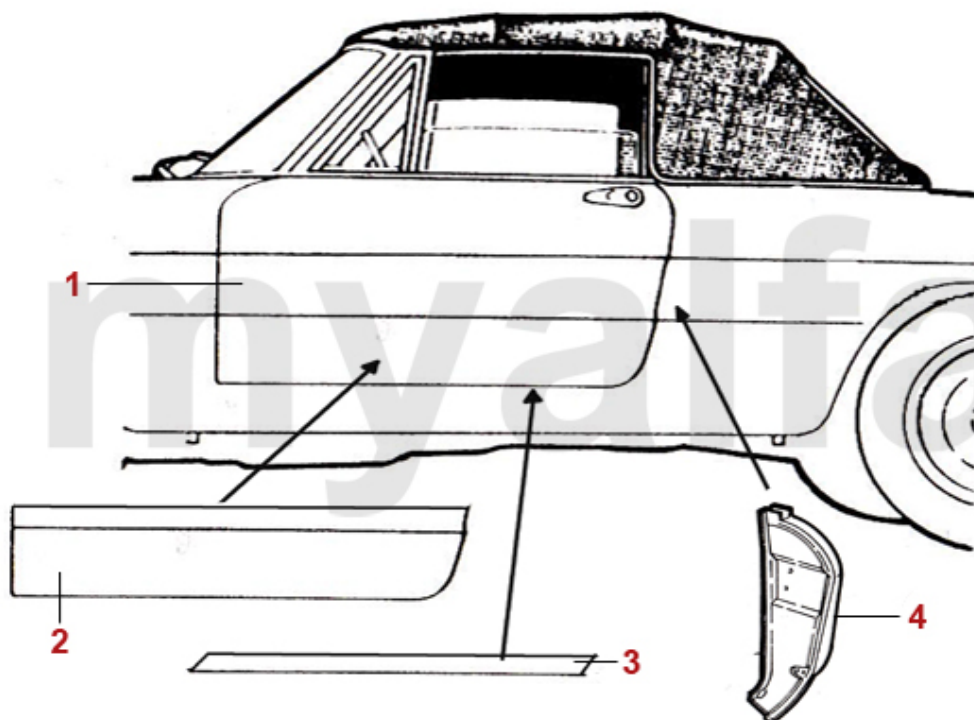

1	1132951	dørside Spider årg.1966-78 venstre Bügeldørgreb	2.574,63 kr
1	1132952	dørside Spider årg.1966-78 højre Bügeldørgreb	2.574,63 kr
1	1132801	dør Spider årg.1966-69 venstre	5.946,68 kr
1	1132802	dør Spider årg.1966-69 højre	5.946,68 kr
2	1201801	repstykke dørside Spider nedre venstre	696,48 kr
2	1201802	repstykke dørside Spider nedre højre	696,48 kr
3	1201101	repstykke dørbund Spider venstre	On request
3	1201102	repstykke dørbund Spider højre	On request
4	1151131	B-stolpe Spider venstre	On request
4	1151132	B-stolpe Spider højre	On request