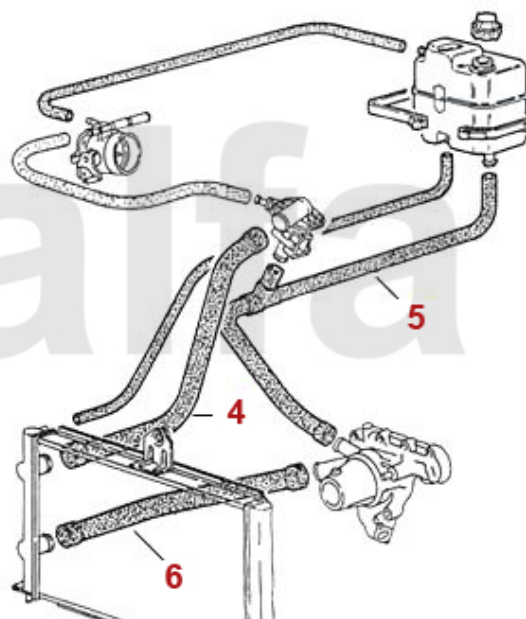

Ausführung elektrischer Lüfter
ELECTRICAL FAN VERSION

1	2660500	kølevandslange køler / indsugningsmanifold Spider 2000 IE årg.1986-88 mekanisk ventilator	223,03 kr
1	2660520	kølevandslange køler / indsugningsmanifold Spider 2000 IE årg. 1989 mekanisk ventilator	218,38 kr
2	2660510	kølevandslange termostat/ vandpumpe Spider 2000 IE årg.1986-88 mekanisk ventilator	232,81 kr
3	2660180	kølevandslange køler / vandpumpe årg.1968-88 karburatormodeller	113,52 kr
3	2660630	kølevandslange køler / vandpumpe Spider 2000 IE årg.1986-89 mekanisk ventilator	379,58 kr
4	2660410	kølevandslange køler / indsugningsmanifold Spider 2000 IE årg.1988-93 elektrisk ventilator	207,39 kr
5	2660380	kølevandslange termostat/ vandpumpe/ekspansionsbeholder Spider 2000 IE årg.1988-93	465,63 kr
6	2660400	kølevandslange køler / vandpumpe Spider elektrisk ventilator	176,10 kr
6	2660580	kølevandslange køler / vandpumpe Spider 2000 IE årg.1988-89 elektrisk ventilator	On request
6	2660590	kølevandslange køler / vandpumpe Spider 2000 IE årg.1988-93 med Klimaanlage	333,39 kr