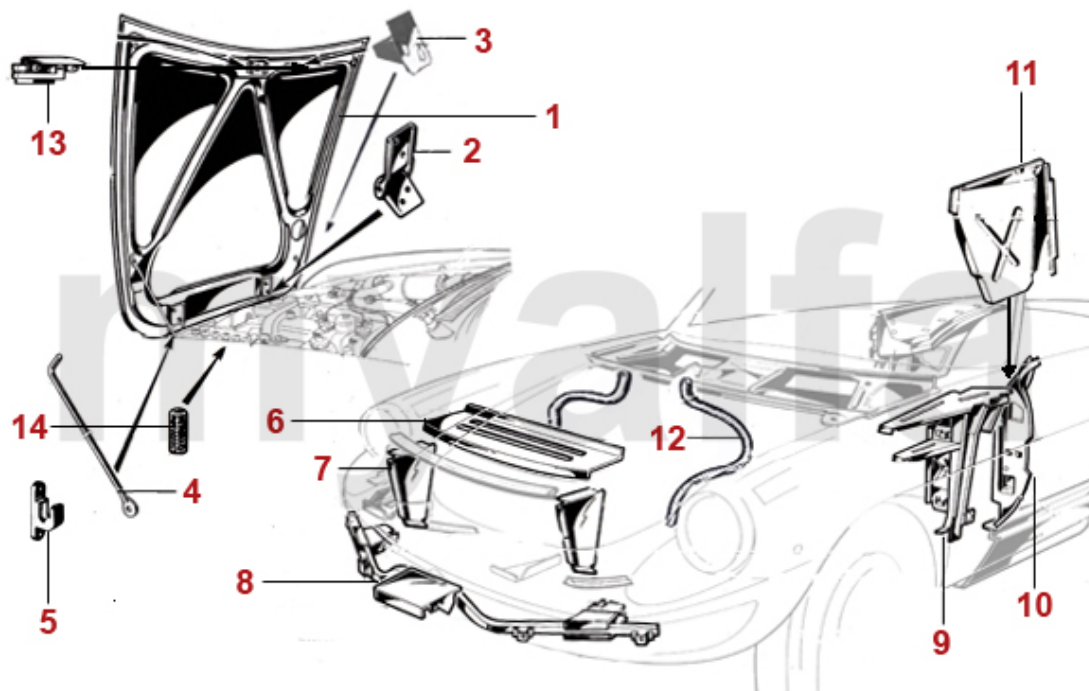

1	1130490	motorhjem Spider	5.282,33 kr
2	1130500	motorhjemhængsel Spider	426,51 kr
3	1372410	holder motorhjemhængsel Spider	199,57 kr
4	1192430	motorhjemstøtte Spider	352,11 kr
5	1371900	Hjelmstøtte 105/115	77,48 kr
6	1190560	deflektorpanel Spider årg.1966-82 øvre	586,97 kr
7	1190551	deflektorpanel Spider årg.1966-82 side venstre	281,70 kr
7	1190552	deflektorpanel Spider årg.1966-82 side højre	281,70 kr
8	1310480	kofangerholder Spider årg.1970-82 for	1.557,33 kr
9	1191111	A-stolpe Spider venstre	3.122,48 kr
9	1191112	A-stolpe Spider højre	3.122,48 kr
10	1191122	panel A-stolpe Spider højre dør	1.776,45 kr
10	1191121	panel A-stolpe Spider venstre dør	1.776,45 kr
11	1191301	inddækningsblik A-stolpe Spider indvendig venstre	On request
11	1191302	inddækningsblik A-stolpe Spider indvendig højre	On request
12	1191500	spiralslange vandafløb grå	155,71 kr
12	1191160	køleslange Spider årg.1990-93	149,47 kr
13	1570140	Leuchte motorrum/bagagerum/ handskerum	132,24 kr
14	1630560	anslagsgummi motorhjem GT Bertone / Spider	93,13 kr