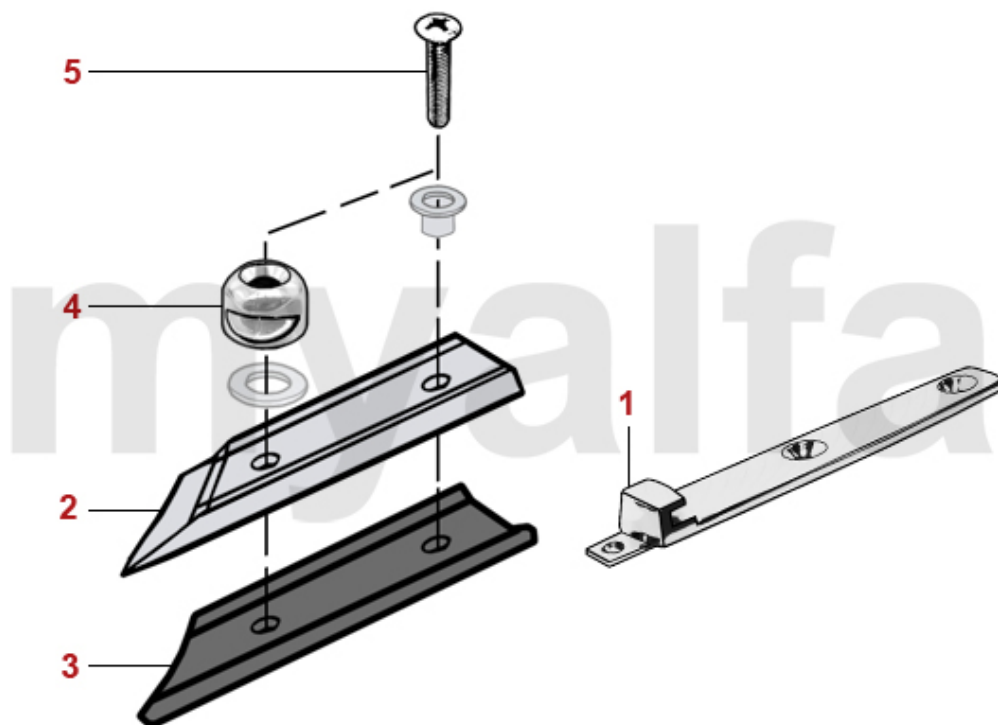

1	1170770	Hardtopholder Spider årg.1966-69	743,42 kr
2	1170760	Hardtophalter (Satz) Spider Bj.1986-93	743,42 kr
3	1810791	underlag Hardtopholder Spider årg.1970-93 venstre	41,44 kr
3	1810792	underlag Hardtopholder Spider årg.1970-93 højre	41,44 kr
4	1171170	kalechedækkenbefæstigelse Hardtopholder Spider årg.1983-93	231,60 kr
5	1170780	skrue Hardtopholder / kalechedækkenbefæstigelse rustfast stål	19,56 kr