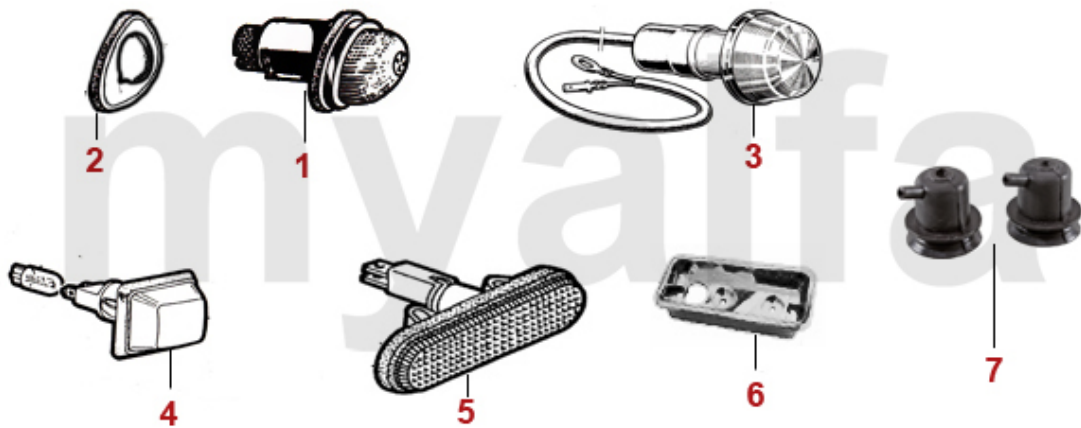

1	1550720	Sideblink Spider dråbeform Original	618,26 kr
2	1592520	sæt underlag til Seitenblinklys Spider dråbeform	160,45 kr
3	1550510	sideblinker GT Bertone / Spider årg.1970-82 rund kromrand	147,88 kr
4	1550830	sideblinker Spider årg. 1983-89 kantet	154,96 kr
5	1551160	sideblinker Spider årg. 1990-93 oval	273,88 kr
6	1590503	kromramme sideblinker Spider årg.1970-82 bag venstre US-Version	364,68 kr
6	1590504	kromramme sideblinker Spider årg.1970-82 bag højre US-Version	364,68 kr
6	1590501	kromramme sideblinker Spider årg.1970-82 for venstre US-Version	364,68 kr
6	1590502	kromramme sideblinker Spider årg.1970-82 for højre US-Version	364,68 kr
7	1592530	sæt gummimanchetter til sideblink Spider dråbeform	250,41 kr