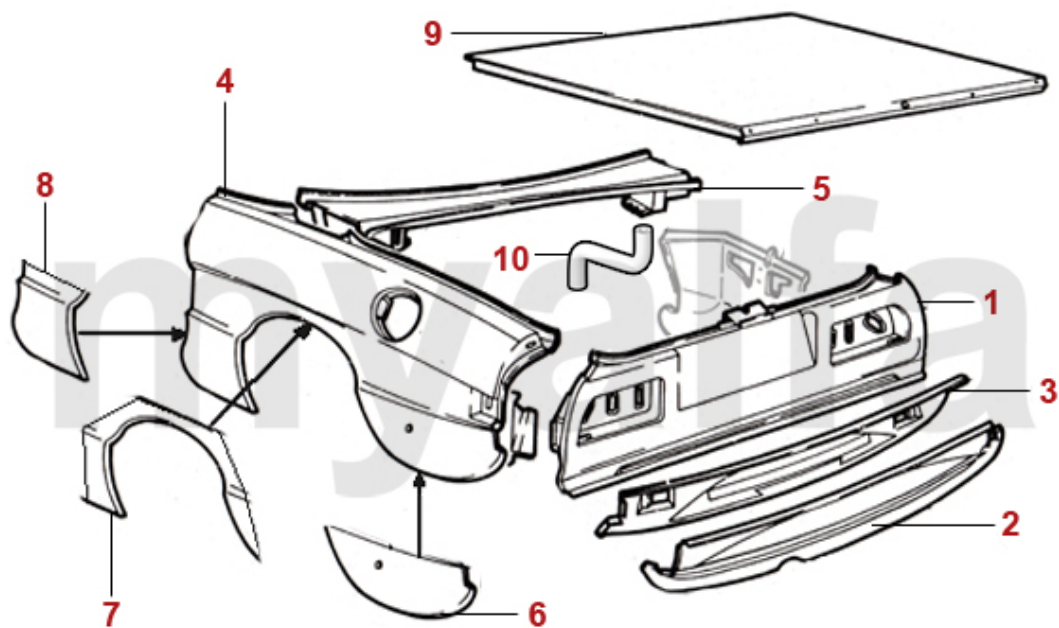

1	1151430	bagpanel Spider årg.1983-93 øvre	2.652,85 kr
2	1151440	bagpanel Spider årg.1983-93 nedre ydre	1.091,70 kr
3	1151010	bagpanel Spider årg.1970-93 nedre indvendig	1.009,48 kr
4	1141421	skærm Spider årg.1983-89 venstre	5.470,16 kr
4	1141422	skærm Spider årg.1983-89 højre	5.470,16 kr
5	1191450	viskerpanel Spider årg. 1970-93 bag	2.269,46 kr
6	1201362	repstykke skærm Spider årg.1970-89 bag højre	465,63 kr
6	1201361	repstykke skærm Spider årg.1970-89 bag venstre	465,63 kr
7	1200921	repstykke skærm Spider bag venstre	389,73 kr
7	1200922	repstykke skærm Spider bag højre	389,73 kr
8	1201351	repstykke skærm Spider for venstre	449,98 kr
8	1201352	repstykke skærm Spider for højre	449,98 kr
9	1131840	bagagerumsklap Spider årg.1983-89	5.047,56 kr
10	1191240	køleslange bagagerum/mellempanel	69,66 kr