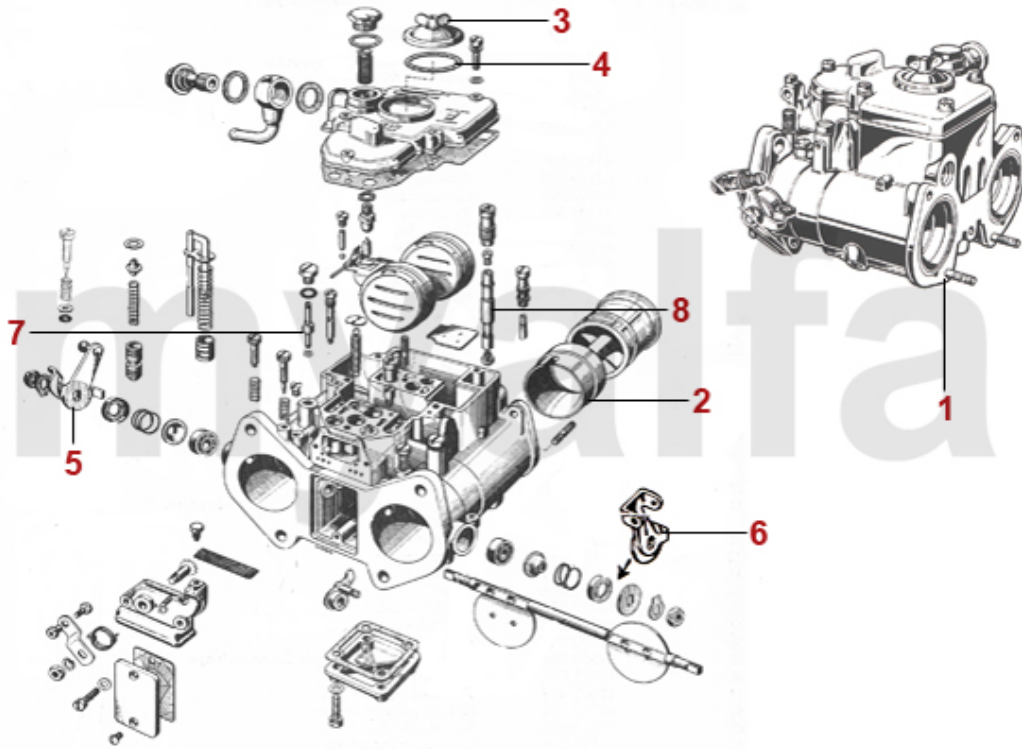

1	2511470	WEBER 45 DCOE 152	5.861,38 kr
1	2511440	Weber karburator 40 DCOE 151 (sæt 2 Stk.), 1300	12.513,21 kr
1	2511450	Weber karburator 40 DCOE 151 (sæt 2 Stk.), 1600	12.513,21 kr
1	2511460	Weber karburator 40 DCOE 151 (sæt 2 Stk.), 2000	12.513,21 kr
1	2511490	Weber karburator 40 DCOE 151 (sæt 2 Stk.). 1750/1800	12.513,21 kr
2	2524670	ydre venturi 40DCOE 34mm	359,18 kr
3	2521770	dæksel WEBER DCOE	269,97 kr
4	2333020	pakning dæksel WEBER DCOE	27,38 kr
5	2523040	sammenkobling WEBER DCOE bagerst	432,75 kr
6	2523030	sammenkobling WEBER DCOE forrest	352,94 kr
7	2523010	pumpedyse 35 WEBER DCOE 40	116,97 kr
8	2522990	blanderør F 16 WEBER DCOE 40	254,32 kr
8	2523000	blanderør F 9 WEBER DCOE 40 F9	254,32 kr