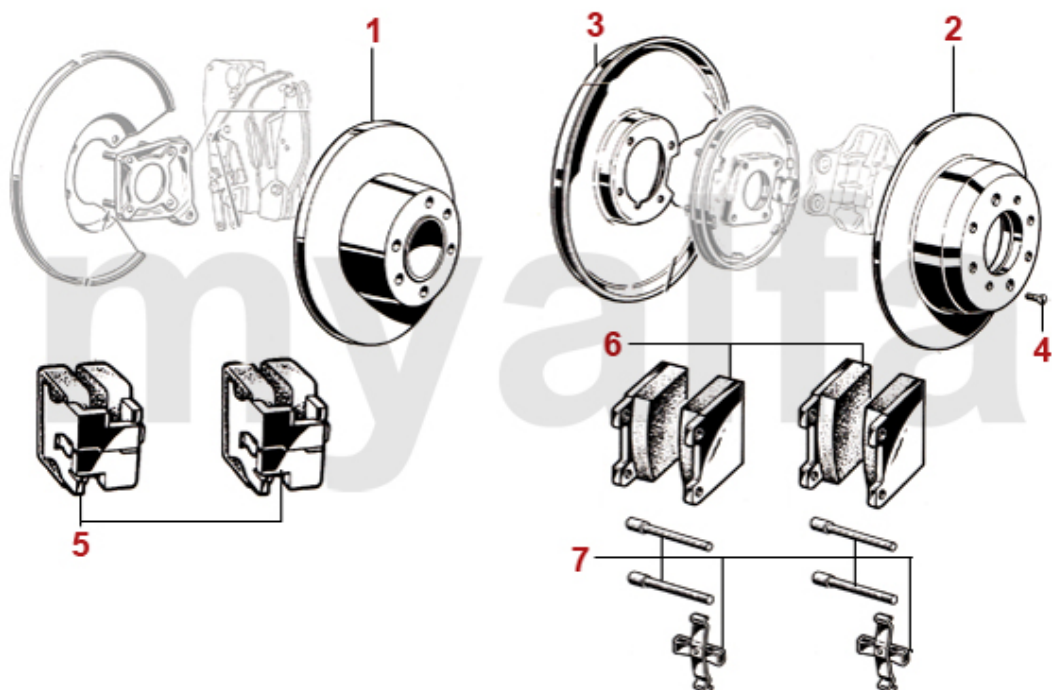

1	6101030	<i>bremseskive bag DUNLOP</i>	1.291,27 kr
2	6100030	<i>bremseskive 1300-2000 bag</i>	508,65 kr
2	6100090	<i>bremseskive originalkvalitet (Brembo) Bj.1966-93 bag</i>	547,02 kr
3	6630500	<i>ankerplade Bremse bag</i>	335,72 kr
4	6500560	<i>befæstigelsesskrue bremseskive bag</i>	14,90 kr
5	6301010	<i>bremseklodser bag DUNLOP</i>	848,28 kr
6	630006F	<i>bremseklodser 1300-2000 bag FERODO</i>	285,61 kr
6	6300060	<i>bremseklodser 1300-2000 bag</i>	199,57 kr
7	6500090	<i>monteringsset bremseklodser bag</i>	74,31 kr