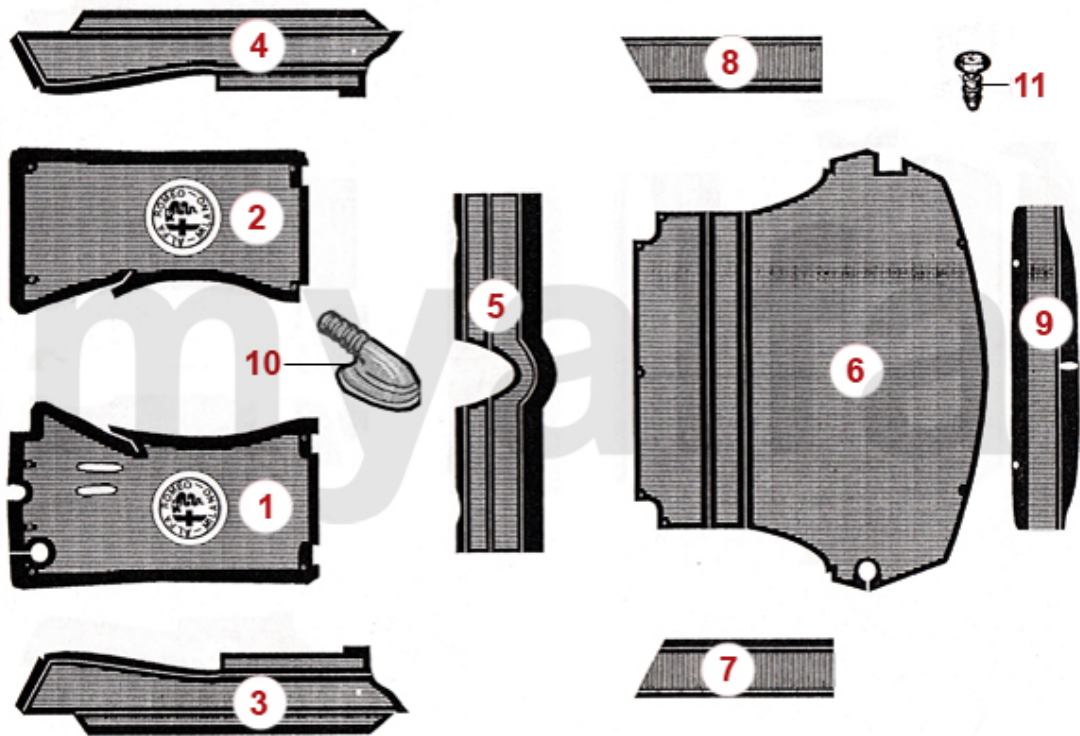

1	1791741	<i>gummimåtte fodrum Spider årg.1966-69 venstre stående pedaler</i>	<i>859,26 kr</i>
2	1791792	<i>gummimåtte fodrum Spider årg.1969-80 højre</i>	<i>859,26 kr</i>
3	1791751	<i>gummimåtte panel Spider årg.1966-80 venstre</i>	<i>860,85 kr</i>
4	1791752	<i>gummimåtte panel Spider årg.1966-80 højre</i>	<i>860,85 kr</i>
5	1791760	<i>gummimåtte Traverse / bund Spider årg.1966-69 bag</i>	<i>1.322,56 kr</i>
6	1791770	<i>gummimåtte Spider årg.1966-69</i>	<i>1.799,92 kr</i>
7	1793291	<i>gummimåtte bagagerum Spider årg.1966-69 venstre</i>	<i>312,99 kr</i>
8	1793292	<i>gummimåtte bagagerum Spider årg.1966-69 højre</i>	<i>312,99 kr</i>
9	1791950	<i>gummimåtte bagpanel Spider årg.1966-69</i>	<i>978,19 kr</i>
10	1761650	<i>håndbremseinddækning Spider årg.1966-79 Gummi</i>	<i>618,26 kr</i>
11	1793330	<i>Clip gummimåtten bagagerum</i>	<i>23,47 kr</i>