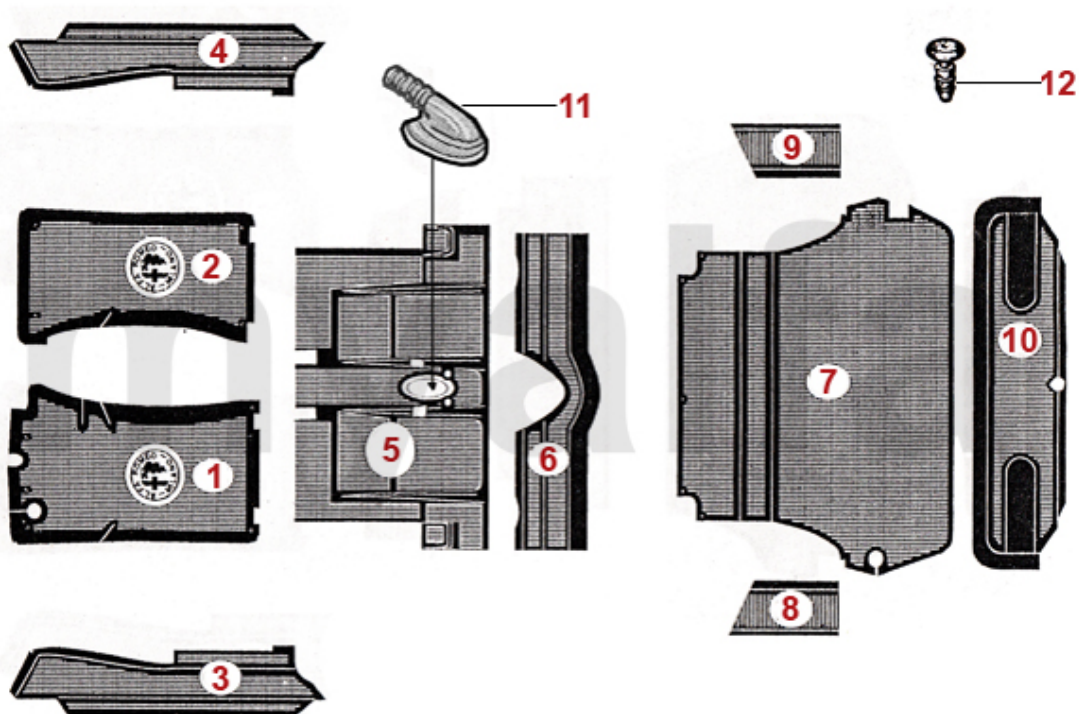

1	1791791	<i>gummimåtte fodrum Spider årg.1970-80 venstre hængende pedaler</i>	<i>859,26 kr</i>
2	1791792	<i>gummimåtte fodrum Spider årg.1969-80 højre</i>	<i>859,26 kr</i>
3	1791751	<i>gummimåtte panel Spider årg.1966-80 venstre</i>	<i>860,85 kr</i>
4	1791752	<i>gummimåtte panel Spider årg.1966-80 højre</i>	<i>860,85 kr</i>
5	1791930	<i>gummimåtte fodrum Spider årg.1970-80 bag</i>	<i>1.799,92 kr</i>
6	1791800	<i>gummimåtte Traverse / bund Spider årg.1970-80 bag</i>	<i>1.322,56 kr</i>
7	1791780	<i>gummimåtte Spider årg.1970-80</i>	<i>1.799,92 kr</i>
8	1791921	<i>gummimåtte bagagerum Spider årg.1970-80 venstre</i>	<i>312,99 kr</i>
9	1791922	<i>gummimåtte bagagerum Spider årg.1970-80 højre</i>	<i>312,99 kr</i>
10	1791940	<i>gummimåtte bagpanel Spider årg.1970-80</i>	<i>1.290,43 kr</i>
11	1761650	<i>håndbremseinddækning Spider årg.1966-79 Gummi</i>	<i>618,26 kr</i>
12	1793330	<i>Clip gummimåtten bagagerum</i>	<i>23,47 kr</i>
13	1791840	<i>gummimåtter sæt Spider årg.1970-80, 10-delt</i>	<i>7.418,71 kr</i>