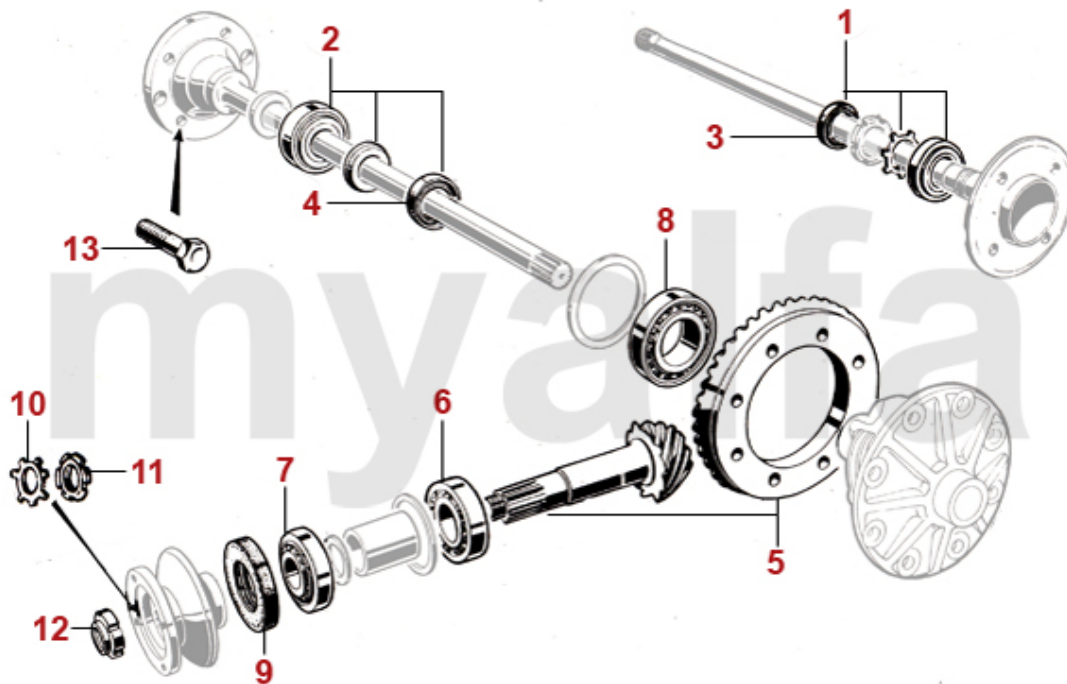

1	5441550	hjulleset bag årg.1964-72 med sikringsblik	543,11 kr
2	5441560	hjulleset bag årg.1972-93 med Schrumpfring	495,33 kr
2	5441571	hjulleset bag årg.1972-93 Motorsport special	818,57 kr
3	2330270	Simmering hjulleje bag 1300-1750 årg. 1962-72 52/30/10	114,26 kr
4	2330280	Simmering hjulleje bag 1300-2000 årg. 1972-93 52/34/10	74,31 kr
5	4521850	kron/spidshjul 10/43	On request
6	4531070	konisk rulleleje differentiale 1300-1750 indvendig	774,71 kr
6	4530900	konisk rulleleje differentiale 2000 indvendig	655,79 kr
7	4531420	konisk rulleleje differentiale 1300-1750 ydre	463,30 kr
7	4530890	konisk rulleleje differentiale 2000 ydre	461,71 kr
8	4530960	skulderleje differentiale 1300-1750	931,25 kr
8	4530510	skulderleje differentiale 2000	345,87 kr
9	2330530	Simmering differentiale 1300-1600 40/72/16	101,32 kr
9	2330260	Simmering differentiale 2000 45/74.5/12	139,69 kr
9	2331560	Simmering differentiale 1750 72/40/10	101,32 kr
10	4541720	sikringsblik møtrik indgangsflange 1300-1750	38,37 kr
11	4541810	møtrik indgangssflange 1300-1750	168,18 kr
12	4541820	møtrik indgangsflange 2000	168,18 kr
13	5740862	hjulbolte bagaksel højre gevind	114,26 kr
13	5740850	hjulbolte bagaksel	50,10 kr