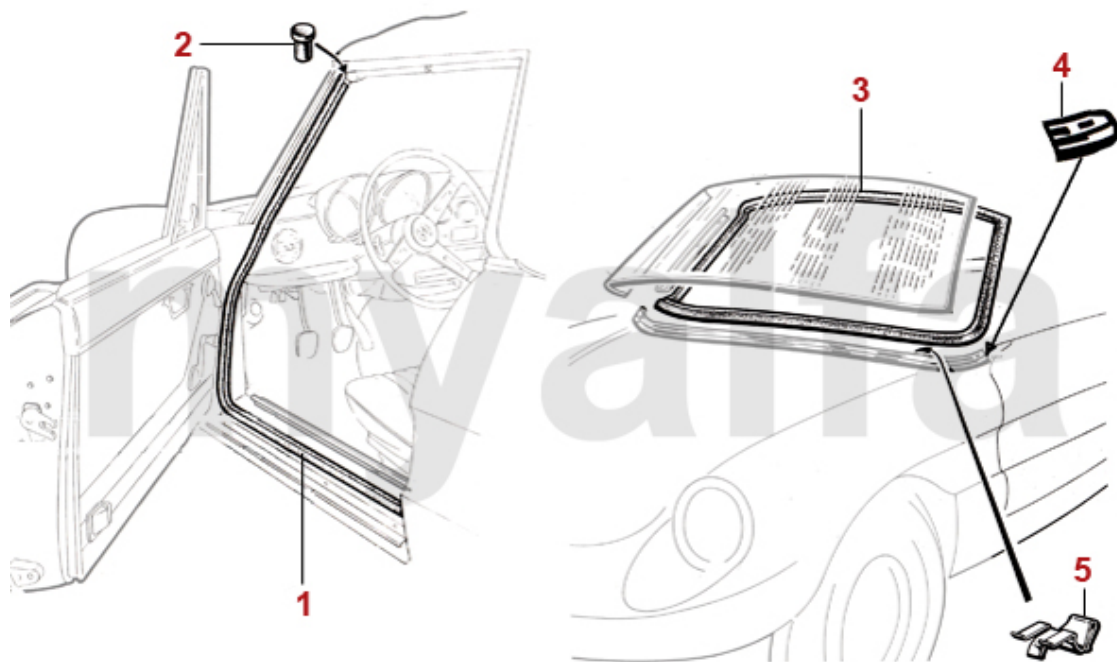

1	1621120	dørtætningsliste Spider årg.1980-93 Velours	309,08 kr
1	1620320	dørtætningsliste Spider årg.1966-79	180,01 kr
2	1630330	gummipropper dørtætningsliste Spider	46,19 kr
3	1610300	forrudegummi Spider årg.1966-69	1.244,24 kr
3	1610290	forrudegummi Spider årg.1970-93	618,26 kr
4	1611051	underlag kromliste frontrude Spider venstre	21,14 kr
4	1611052	underlag kromliste frontrude Spider højre	21,14 kr
5	1330820	holder kromliste frontrude Spider nedre	28,87 kr