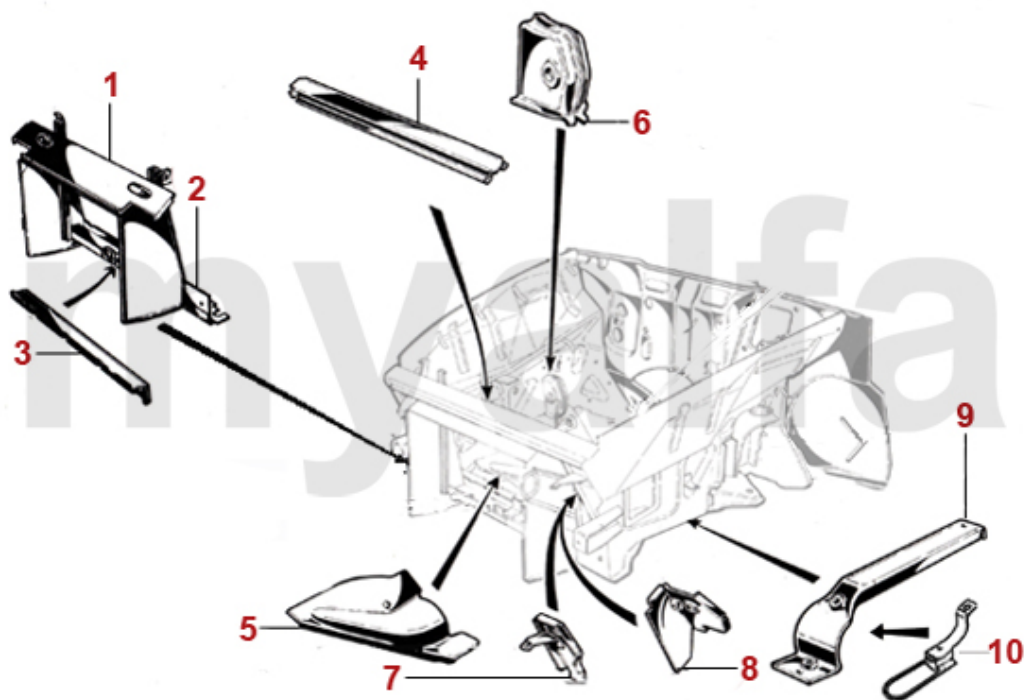

1	1190540	køleropbygning Spider	2.230,34 kr
2	1112210	kølertraverse årg.1968-93 nedre for	430,42 kr
3	1110600	kølertraverse årg.1968-93 nedre bag	508,65 kr
4	1112240	Traverse Spider øvre	508,65 kr
5	1190661	støttepanel travers venstre	853,03 kr
5	1190662	støttepanel travers højre	853,03 kr
6	5410680	beslag bæream øvre	521,97 kr
7	1190641	afslutningspanel for venstre	363,93 kr
7	1190642	afslutningspanel for højre	363,93 kr
8	1190652	afslutningspanel bag højre	508,93 kr
8	1190651	afslutningspanel bag venstre	508,93 kr
9	1191551	støttepanel Motorsidewand venstre	312,25 kr
9	1191552	støttepanel Motorsidewand højre	312,25 kr
10	1311050	bugserkrog for	507,90 kr