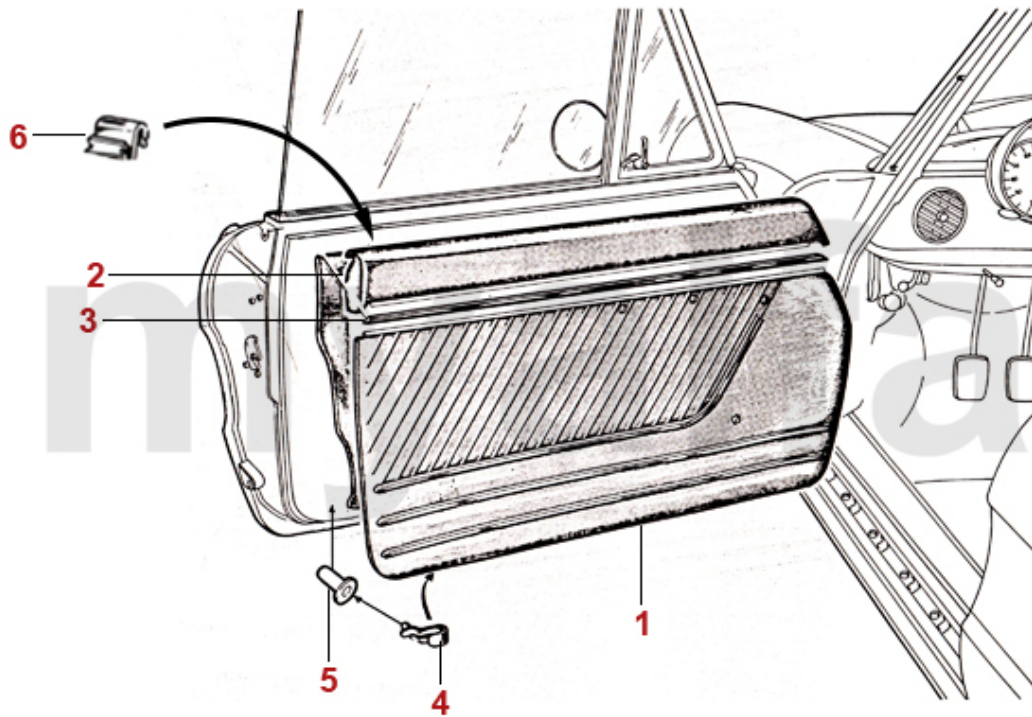

1	1740150	dørbeklædning (sæt) Spider årg.1966-77 Skay sort	1.713,78 kr
1	1741250	Dørbeklædning sæt SpiderBj.1966-77 Skay bordeaux	2.026,87 kr
2	1740421	blænde dørside Spider Spider årg.1966-78 venstre	931,25 kr
2	1740422	blænde dørside Spider Spider årg.1966-78 højre	931,25 kr
3	1730420	kromliste blænde dørside Spider årg.1978-89 øvre	On request
4	1740390	Klammer dørside Spider	15,27 kr
5	1740400	Tulle til Klammer dørside Spider	19,56 kr
6	1610390	befæstigelsesklammer Fensterabstreifliste Spider indvendig	34,46 kr