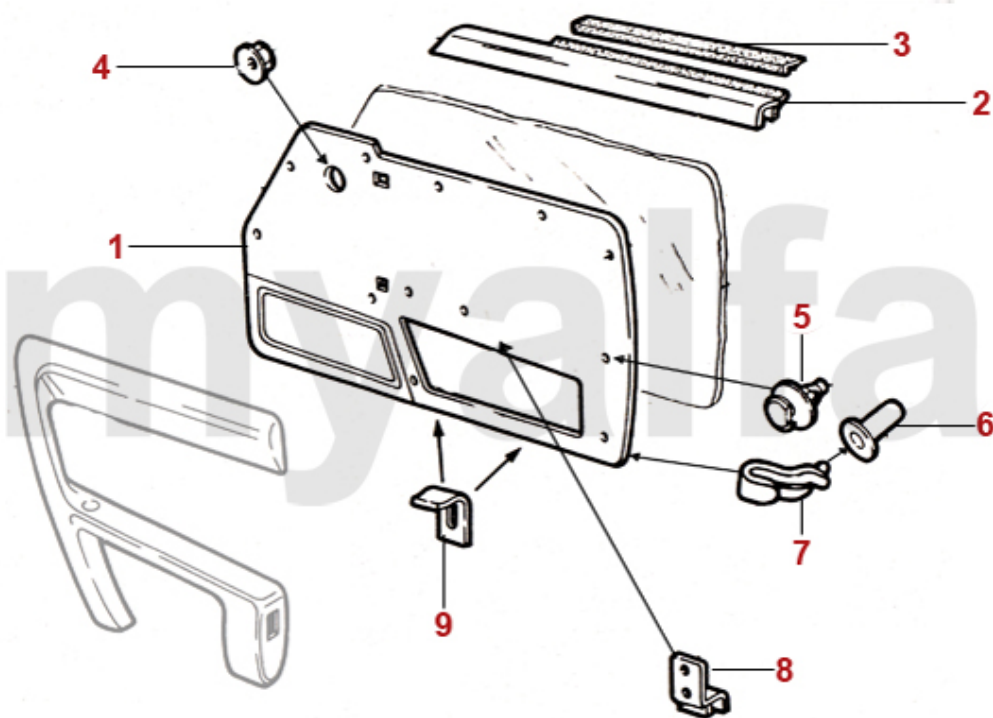

1	1742150	dørbeklædning (sæt) Spider årg.1990-93 Skay beige	2.543,34 kr
1	1743960	dørbeklædning (sæt) Spider årg.1990-93 Skay sort	1.870,32 kr
1	1743970	Dørbeklædning sæt Spider Bj.1990-93 Alcantara beige	2.731,17 kr
2	1762171	blænde dørside Spider årg.1990-93 øvre venstre	931,25 kr
2	1762172	blænde dørside Spider årg.1990-93 øvre højre	931,25 kr
3	1610200	Fensterabstreifliste 100 cm	123,67 kr
4	1763750	befæstigelsesclip armlæn Spider årg.1990 - 93	54,01 kr
5	1742190	kunststofclip dørside Spider årg.1990-93 hvid	13,69 kr
6	1740400	Tülle til Klammer dørside Spider	19,56 kr
7	1740390	Klammer dørside Spider	15,27 kr
8	1731510	stop/anslag dørlomme Spider årg.1978-89 øvre	132,24 kr
9	1761530	fjeder dørlomme Spider årg.1978-89 nedre	39,11 kr