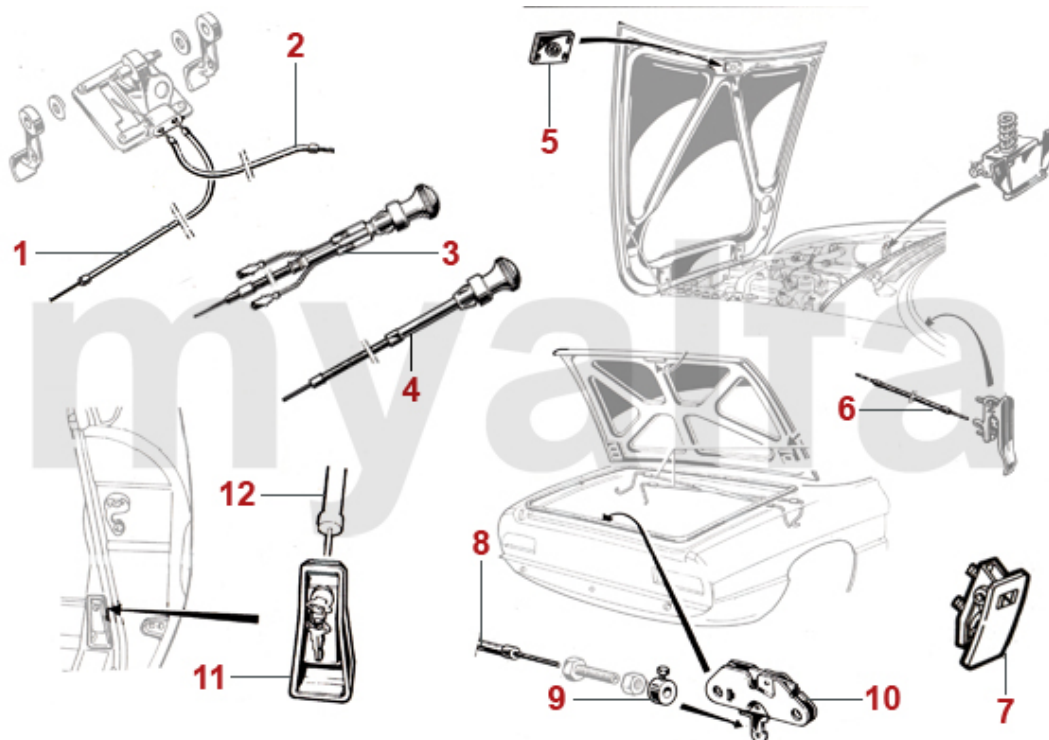

1	1190120	chokerkabel modeller med vippearm	93,13 kr
2	1190110	håndgaskabel modeller med vippearm	97,78 kr
3	1190130	chokerkabel modeller med kabelknop (eventuell Lange krever tilpasning)	288,78 kr
4	1190480	handgaskabel modeller med kabelknop (eventuell Lange krever tilpasning)	262,15 kr
5	1190210	laseplade motorhjelms GT Bertone / Spider	334,97 kr
6	1190070	motorhjelmskabel GT Bertone / Spider arg.1966-86	93,13 kr
7	1170300	greb motorhjelmskabel Spider arg.1986-83	On request
8	1190030	bagagerumsklappkabel GT Bertone /Spider	140,06 kr
9	1190170	skruenippel motorhjelmskabel	38,37 kr
10	1190360	las bagagerumsklap Spider arg.1970-93	On request
11	1761270	greb bagagerumsklappkabel kunststof sort	618,26 kr
11	1761250	greb bagagerumsklappkabel forkromet	899,12 kr
12	1190280	Tankklappkabel Spider	132,61 kr