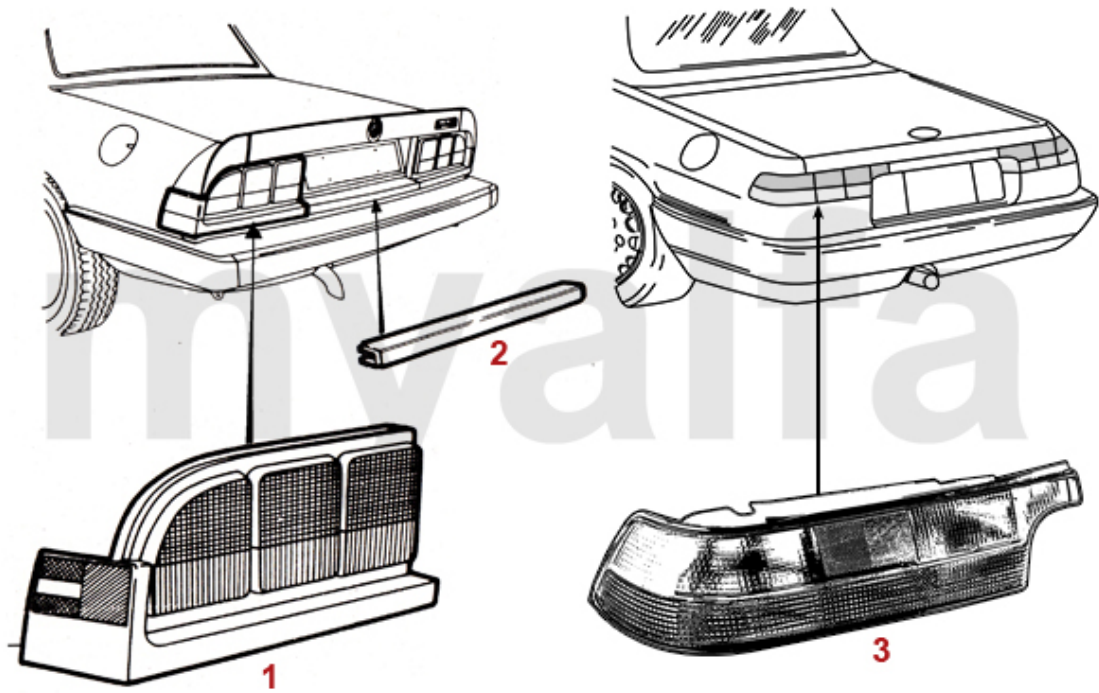

1	1530800	baglygtensæt Spider årg.1983-89	3.897,19 kr
2	1590910	liste zwischen baglygten Spider årg.1983-39	461,71 kr
3	1530920	Rückleuchten (Satz) Spider Bj.1990-93	4.687,54 kr
3	1530930	Rückleuchten (Satz) Spider Bj.1990-93 USA	5.086,67 kr