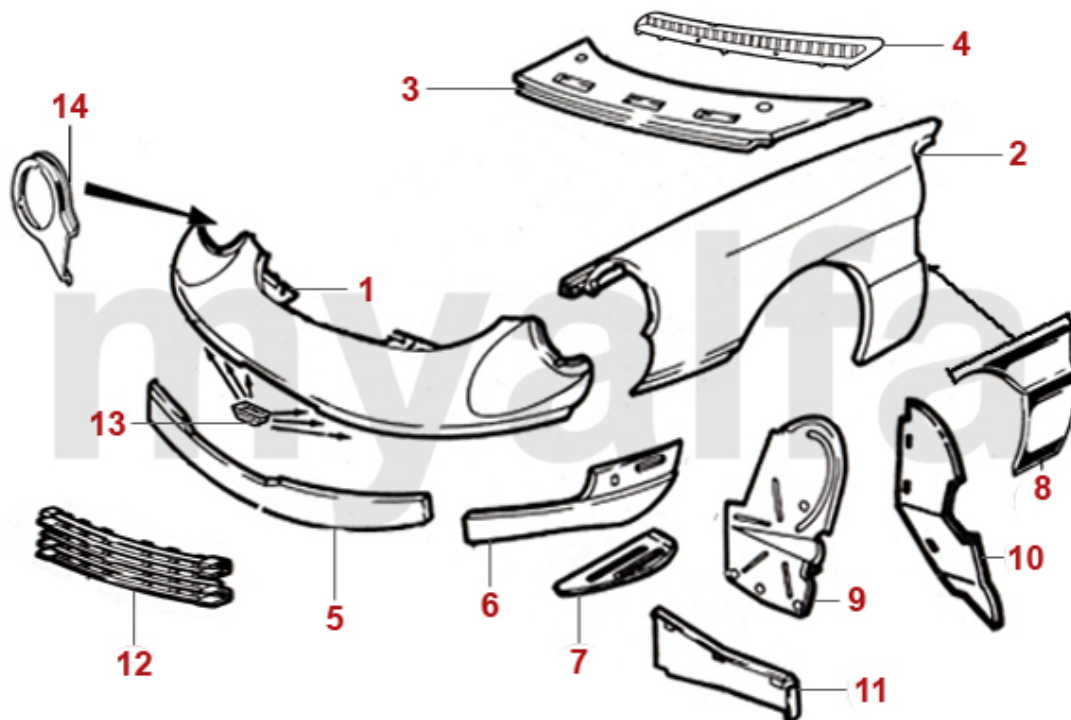

1	1111210	frontpanel Spider årg.1983-89 øvre	1.870,32 kr
2	1121201	skærm Spider årg.1983-93 venstre	4.068,54 kr
2	1121202	skærm Spider årg.1983-93 højre	4.068,54 kr
3	1190530	viskerpanel Spider årg.1981-93 for	1.713,78 kr
5	1111220	frontpanel Spider årg.1983-89 nedre midten	657,37 kr
6	1111231	frontpanel Spider årg.1983-89 nedre venstre	606,52 kr
6	1111232	frontpanel Spider årg.1983-89 nedre højre	606,52 kr
7	1191571	støttepanel frontpanel Spider årg.1983-93 nedre venstre	215,21 kr
7	1191572	støttepanel frontpanel Spider årg.1983-93 nedre højre	197,15 kr
8	1201161	repstykke skærm Spider bag venstre	586,13 kr
8	1201162	repstykke skærm Spider bag højre	586,13 kr
9	1191172	inderskærm Spider årg.1983-89 for højre	853,03 kr
9	1191171	inderskærm Spider årg.1983-89 for venstre	853,03 kr
10	1192901	inderskærm Spider årg. 1966-89 Alu bag venstre	430,05 kr
10	1192902	inderskærm Spider årg. 1966-89 Alu bag højre	430,05 kr
11	1192131	støttepanel Spider årg.1983-93 venstre	465,63 kr
11	1192132	støttepanel Spider årg.1983-93 højre	465,63 kr
12	1191900	Gitter luftindtag Spider årg.1983-93	On request
13	1371260	afstandsholder Spider årg.1983-93 frontpanel / kofanger	69,66 kr
14	1110391	holder Scheinwerfer Spider venstre	696,48 kr
14	1110392	holder Scheinwerfer Spider højre	696,48 kr