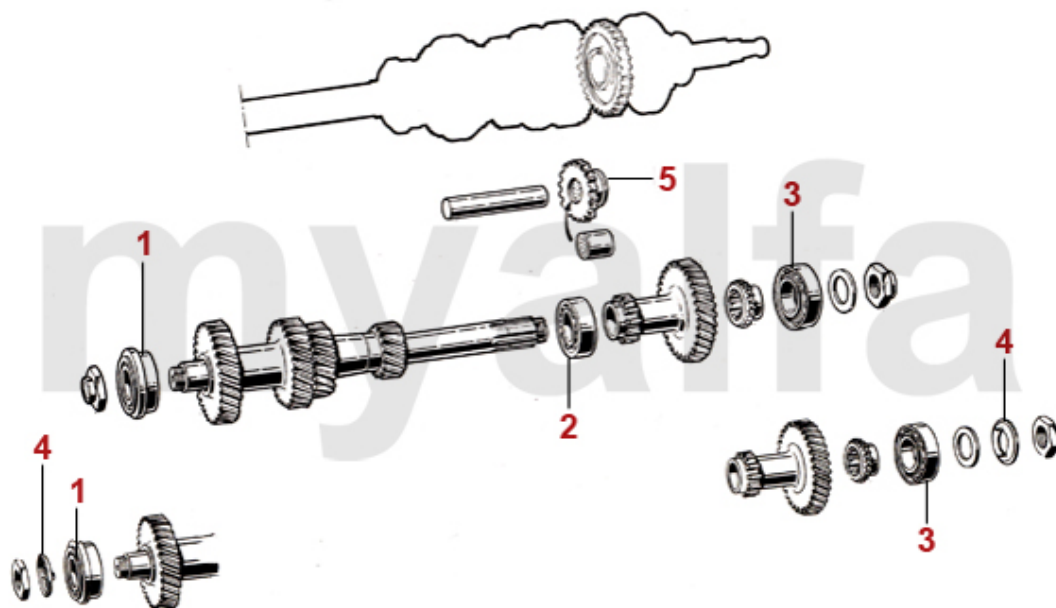

1	4150470	leje gearaksel 2000 for indvendigdiаметer 20mm	633,06 kr
1	4150240	leje gearaksel 1300-1750 for indvendigdiаметer 25mm	537,61 kr
2	4150250	leje gearaksel midten	465,63 kr
3	4150260	leje gearaksel bag	442,16 kr
3	4150210	Leje gearaksel bag 1300-1750, 62x60x16mm	508,65 kr
4	4150570	sikringsblik gearaksel årg.1962-72	44,61 kr
5	4140610	mellemhjul bakgear	1.076,06 kr