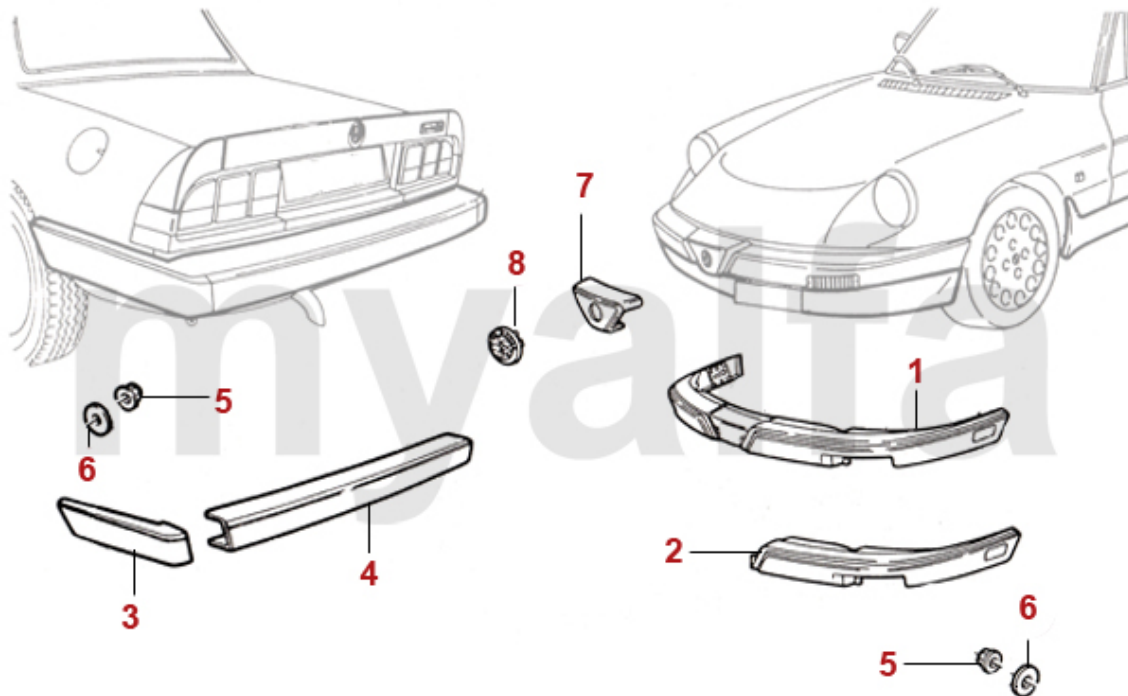

1	1311070	kofanger Spider årg.1983-89 for	On request
2	1370432	kofangerinddækning Spider årg.1983-89 for højre	2.574,63 kr
2	1370431	kofangerinddækning Spider årg.1983-89 for venstre	2.574,63 kr
3	1371542	skærmmkofanger Spider årg.1983-89 bag højre	On request
3	1371541	skærmmkofanger Spider årg.1983-89 bag venstre	On request
4	1371540	Mellemdel kofanger Spider Bj.1983-89 bag	On request
5	1371220	møtrik kofangerholder Spider årg. 1983-93	10,99 kr
6	1371210	afstandsskive kofangerholder Spider årg.1983-93	On request
7	1320900	kølerhjerte Spider årg.1983-89	1.400,79 kr
8	1360330	Emblem 75 mm Alfa Romeo	289,15 kr