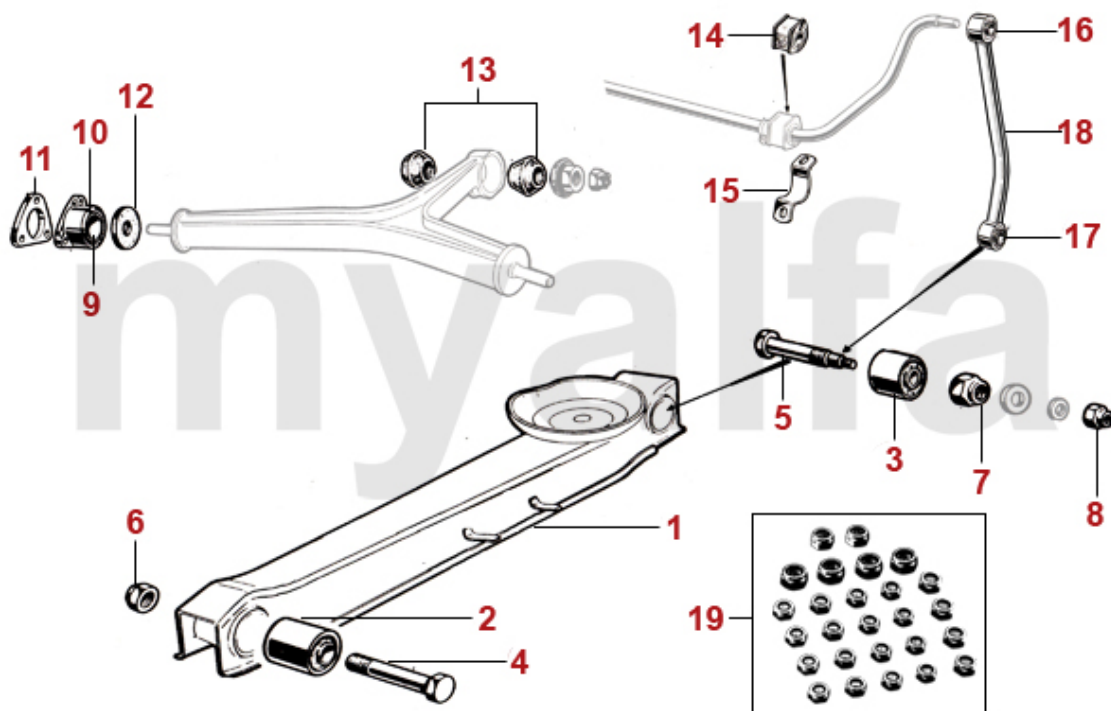

1	5320310	Hinterachsführungsstrebe, årg.1968-93 (uden bøsning)	923,43 kr
2	5341540	bøsning stræber for årg. 1962-68, diameter 36 mm	217,54 kr
2	5340320	bøsning stræber for årg.1968-93, diameter 50 mm	147,14 kr
2	5341090	bøsning stræber for årg.1968-93, diameter 50 mm forstærket udgave	201,15 kr
3	5340330	bøsning stræber bag årg. 1962-93	147,14 kr
3	5341100	bøsning stræber bag årg. 1962-93, forstærkede udførelse	201,15 kr
4	5190910	sekskantskrue trailing arm for	54,01 kr
5	5350920	sekskantskrue Schubstrebe bag	168,28 kr
6	5190650	sekskantmøtrik med lås trailing arm	30,55 kr
7	5350660	sekskantmøtrik selvlåsende Schubstrebe bag stor	33,62 kr
8	5350670	sekskantmøtrik selvlåsende trailing bag lille	12,94 kr
9	5350551	Silentbøsning reaktionstrekant ydre	234,02 kr
10	5350552	hus Silentbøsning reaktionstrekant ydre	305,17 kr
11	5351860	afstandsblik reaktionstrekant ydre 2 mm	On request
12	5350970	gummikive reaktionstrekant ydre	41,44 kr
13	5350450	keglegummi reaktionstrekant	32,87 kr
13	5351460	keglegummi reaktionstrekant forstærket	62,21 kr
14	5240420	gummi Stabilisator bag	108,77 kr
15	5240440	monteringsbeslag Stabilisator bag	108,77 kr
16	5240410	Silentbøsning drop-link bag øvre, årg.1962-68 for øvre	77,48 kr
17	5240400	Silentbøsning Stabilisatorarm bag nedre	84,56 kr
18	5231390	Drop-link til bagerste krængningsstabilisator, komplet med bøsninger	539,94 kr
19	5451050	sekskantmøtrikn selbtsichernd til Fahrwerk Baureihe 105 - 1 sæt (26Stk.)	254,32 kr