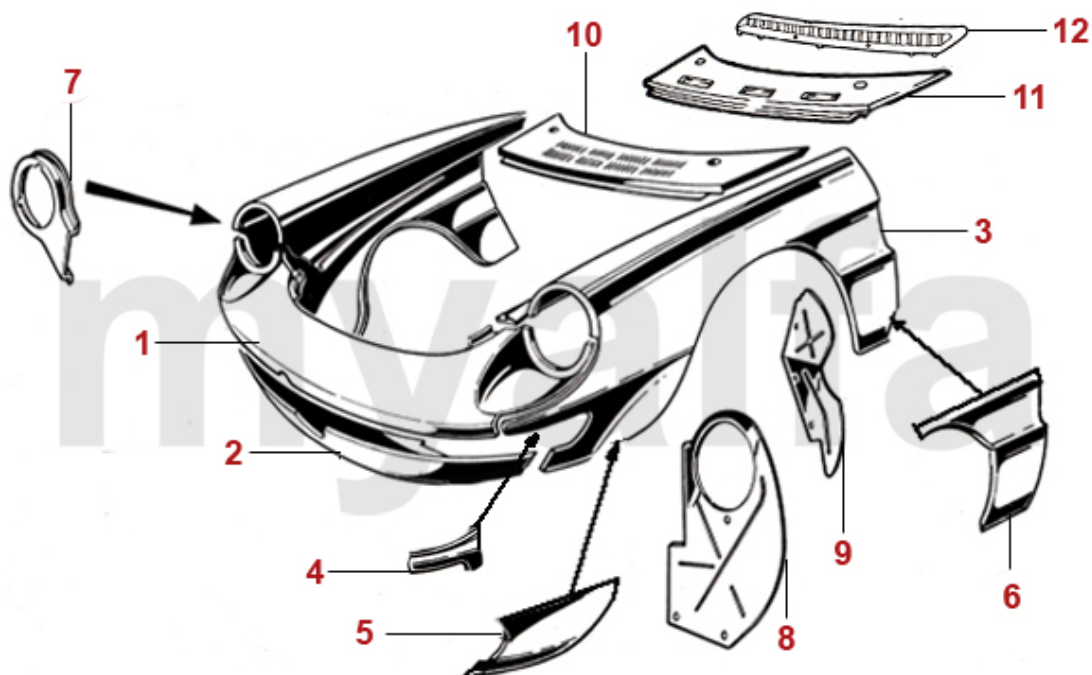

1	1110400	frontpanel Spider årg.1970-82 øvre	1.870,32 kr
2	1110410	frontpanel Spider årg.1970-82 nedre	856,94 kr
3	1120381	skærm Spider årg.1966-82 venstre	4.687,54 kr
3	1120382	skærm Spider årg.1966-82 højre	4.687,54 kr
4	1202271	repstykke skærmspids Spider for venstre	325,94 kr
4	1202272	repstykke skærmspids Spider for højre	325,94 kr
5	1201341	repstykke skærm Spider for venstre	410,87 kr
5	1201342	repstykke skærm Spider for højre	410,87 kr
6	1201161	repstykke skærm Spider bag venstre	586,13 kr
6	1201162	repstykke skærm Spider bag højre	586,13 kr
7	1110391	holder Scheinwerfer Spider venstre	696,48 kr
7	1110392	holder Scheinwerfer Spider højre	696,48 kr
8	1192891	inderskærm Spider årg. 1966-89 Alu for venstre	547,02 kr
8	1192892	inderskærm Spider årg. 1966-89 Alu for højre	547,02 kr
9	1192901	inderskærm Spider årg. 1966-89 Alu bag venstre	430,05 kr
9	1192902	inderskærm Spider årg. 1966-89 Alu bag højre	430,05 kr
10	1190520	viskerpanel Spider årg.1970-80 for	On request
11	1190530	viskerpanel Spider årg.1981-93 for	1.713,78 kr