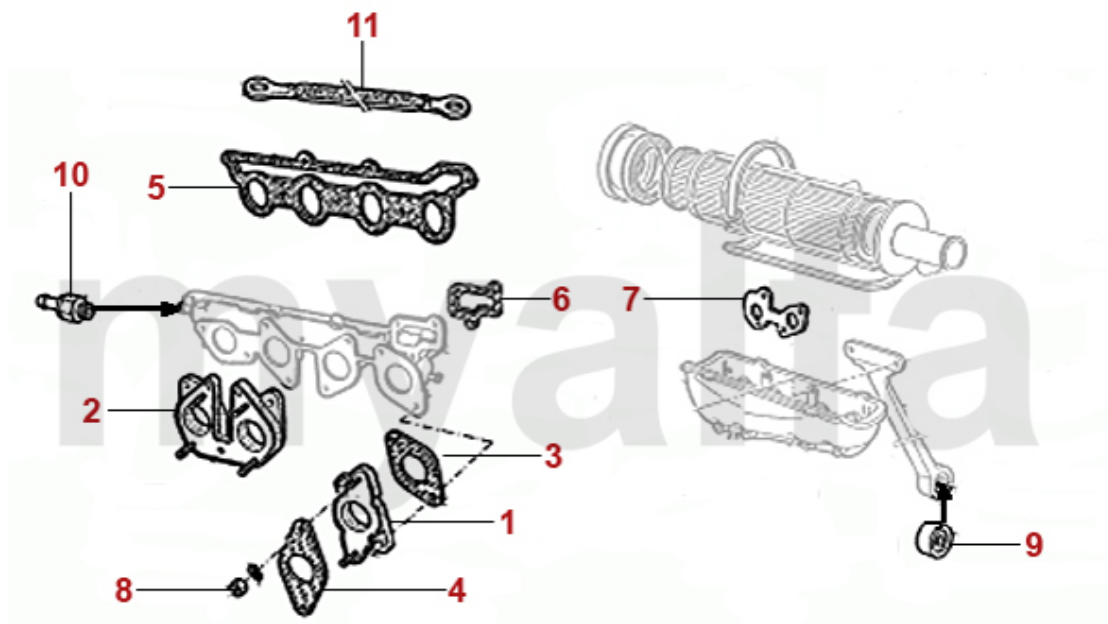

1	2522383	karburatorflange enkelt 40 mm Spider 1600 årg.1990-93	372,50 kr
2	2522384	karburatorflange dobbelt 40 mm Spider 1600 årg.1990-93	696,48 kr
3	23318080	pakning karburatorflange 40 mm am karburator Spider 1600 årg.1990-93	11,73 kr
4	2330350	pakning karburatorflange 40 mm forstærket	85,30 kr
5	23358501	pakning indsugningsmanifold Spider 1600 årg.1990-93	147,88 kr
6	2337703	pakning Wasserkanal indsugningsmanifold	38,74 kr
7	2330520	pakning Ansaugwanne / karburator	25,80 kr
8	2281270	fingevind møtrik stål M 8 x 1 nøglevidde 12 indsugningsmanifold	7,08 kr
9	2510640	Silentbøsning karburatorstøtte 2. Serie	70,40 kr
10	6710630	kontraventil bremseforstærker	359,18 kr
10	6710620	Rückschlagventil Bremskraftverstärker (Gewinde 5/8" 18)	359,18 kr
11	8701070	stelkabel karburator 150 mm	61,84 kr