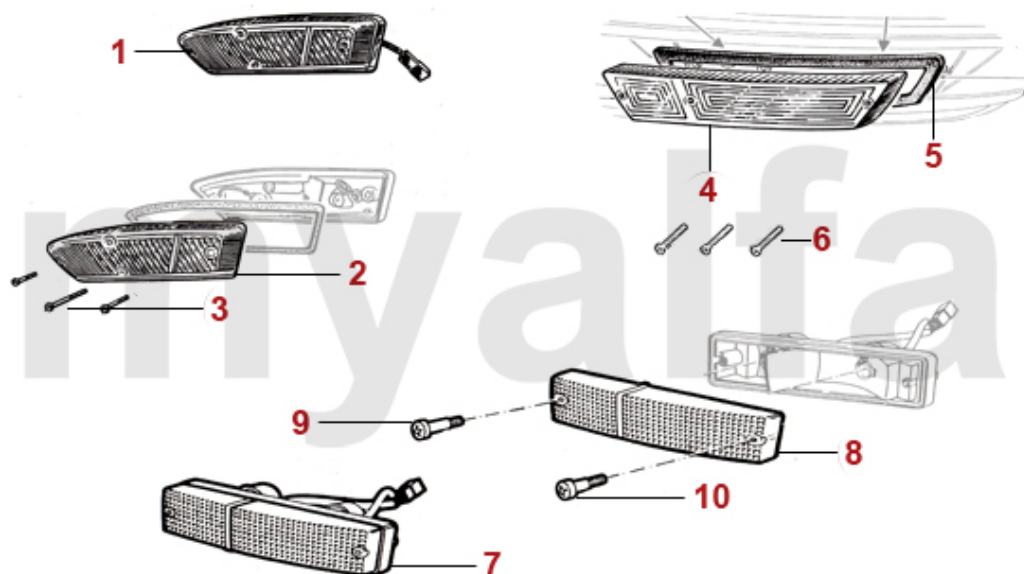

1	1540461	Blinker Spider årg.1966-69 gul for venstre	1.525,20 kr
1	1540471	Blinker Spider årg.1966-69 hvid for venstre	1.479,01 kr
1	1540462	Blinker Spider årg.1966-69 gul for højre	1.525,20 kr
1	1540472	Blinker Spider årg.1966-69 hvid for højre	1.479,01 kr
2	1580471	Blinkerglas Spider årg.1966-69 gul for venstre	1.134,73 kr
2	1580472	Blinkerglas Spider årg.1966-69 gul for højre	1.134,73 kr
2	1580481	Blinkerglas Spider årg.1966-69 hvid for venstre	1.244,24 kr
2	1580482	Blinkerglas Spider årg.1966-69 hvid for højre	1.244,24 kr
3	1591690	skruesæt Blinkerglas Spider årg.1966-69 for	66,49 kr
4	1580491	Blinkerglas Spider årg.1970-82 gul for venstre	410,87 kr
4	1580492	Blinkerglas Spider årg.1970-82 gul for højre	410,87 kr
4	1581430	Blinkergläsersæt Spider årg.1970-82 hvid for	931,25 kr
5	1591180	pakning Blinkerglas Spider årg.1970-82 for	114,26 kr
6	1591730	skruesæt blinklysglas Spider Bj. 1970-82 for	58,67 kr
7	1540761	Blinker Spider årg.1983-93 for venstre	665,19 kr
7	1540762	Blinker Spider årg.1983-93 for højre	665,19 kr
8	1580771	Blinkerglas Spider årg.1983-93 for venstre	226,95 kr
8	1580772	Blinkerglas Spider årg.1983-93 for højre	226,95 kr
9	1591390	skrue Blinkerglas Spider årg.1983-93 hvid for	27,38 kr
10	1591400	skrue Blinkerglas Spider årg.1983-93 gul for	27,38 kr