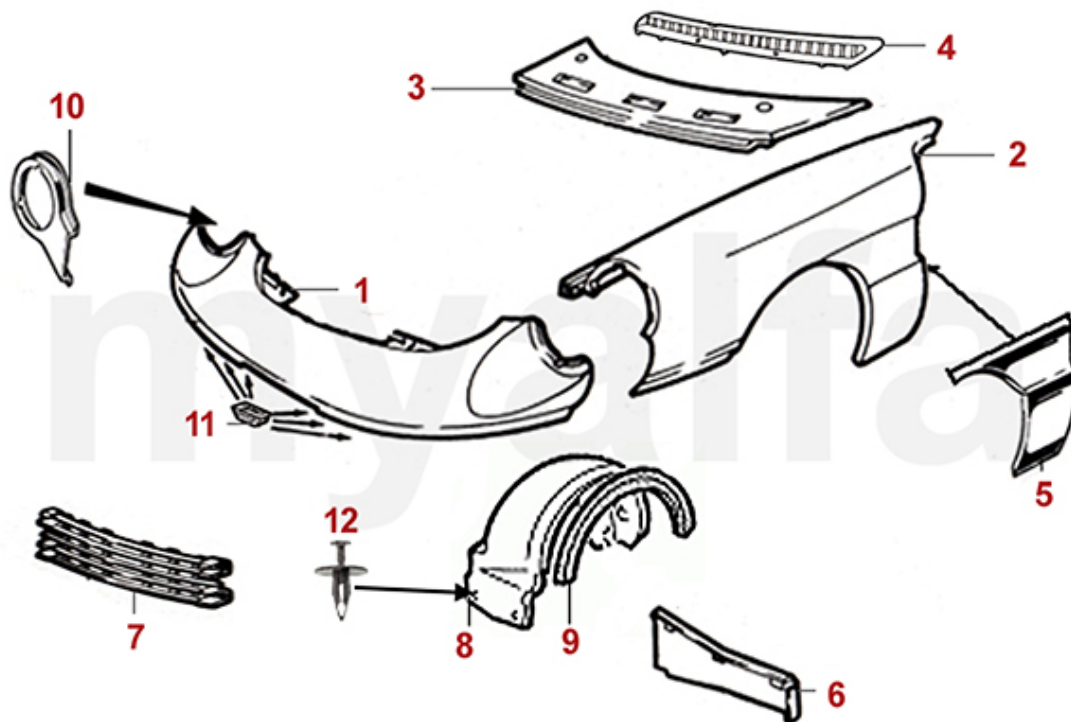

1	1112000	frontpanel Spider årg.1990-93 øvre	1.870,32 kr
2	1121201	skærm Spider årg.1983-93 venstre	4.068,54 kr
2	1121202	skærm Spider årg.1983-93 højre	4.068,54 kr
3	1190530	viskerpanel Spider årg.1981-93 for	1.713,78 kr
5	1201161	repstykke skærm Spider bag venstre	586,13 kr
5	1201162	repstykke skærm Spider bag højre	586,13 kr
6	1192131	støttepanel Spider årg.1983-93 venstre	465,63 kr
6	1192132	støttepanel Spider årg.1983-93 højre	465,63 kr
7	1191900	Gitter luftindtag Spider årg.1983-93	On request
8	1191731	hjulkasseinddækning Spider årg.1990-93 for venstre	On request
8	1191732	hjulkasseinddækning Spider årg.1990-93 for højre	On request
9	1191740	pakning hjulkasseinddækning Spider årg.1990-93 for	On request
10	1110391	holder Scheinwerfer Spider venstre	696,48 kr
10	1110392	holder Scheinwerfer Spider højre	696,48 kr
11	1371260	afstandsholder Spider årg.1983-93 frontpanel / kofanger	69,66 kr
12	1792500	Spreizniet Set (5 Stk.) Spider Bj.1990-93, Radhausschale vorne und Kofferraumteppich	140,06 kr