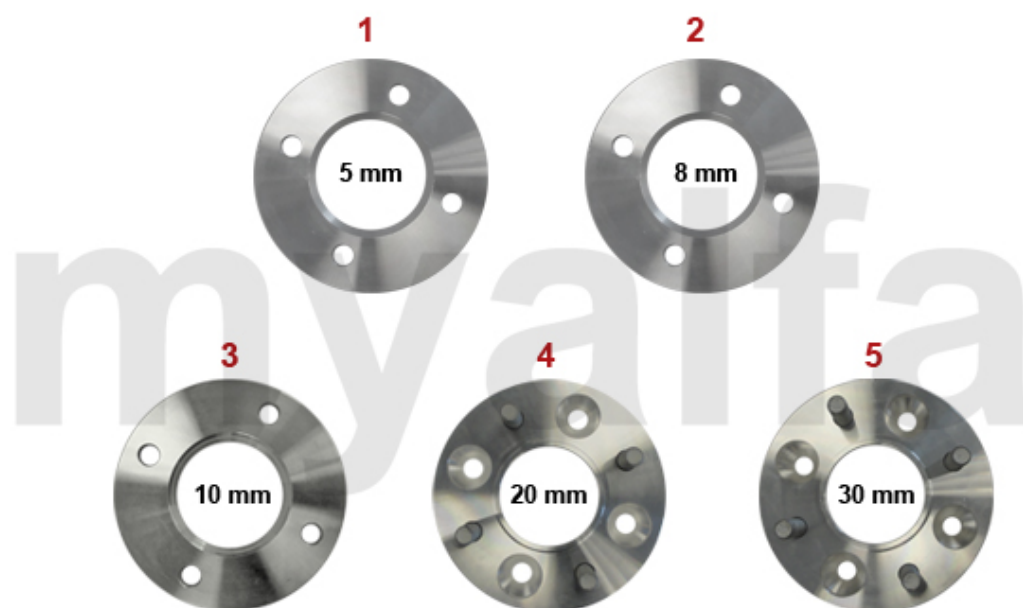

1	5742620	spacers 2x5 mm med TÜV godkendelse	461,71 kr
2	5742630	spacers 2x8 mm med TÜV godkendelse	539,94 kr
3	5742000	spacers 2x10mm med TÜV godkendelse, kun stålfælg	618,26 kr
5	5741990	spacers 2x30mm med TÜV godkendelse	1.713,78 kr
4	5741980	spacers 2x20mm med TÜV godkendelse	1.479,01 kr