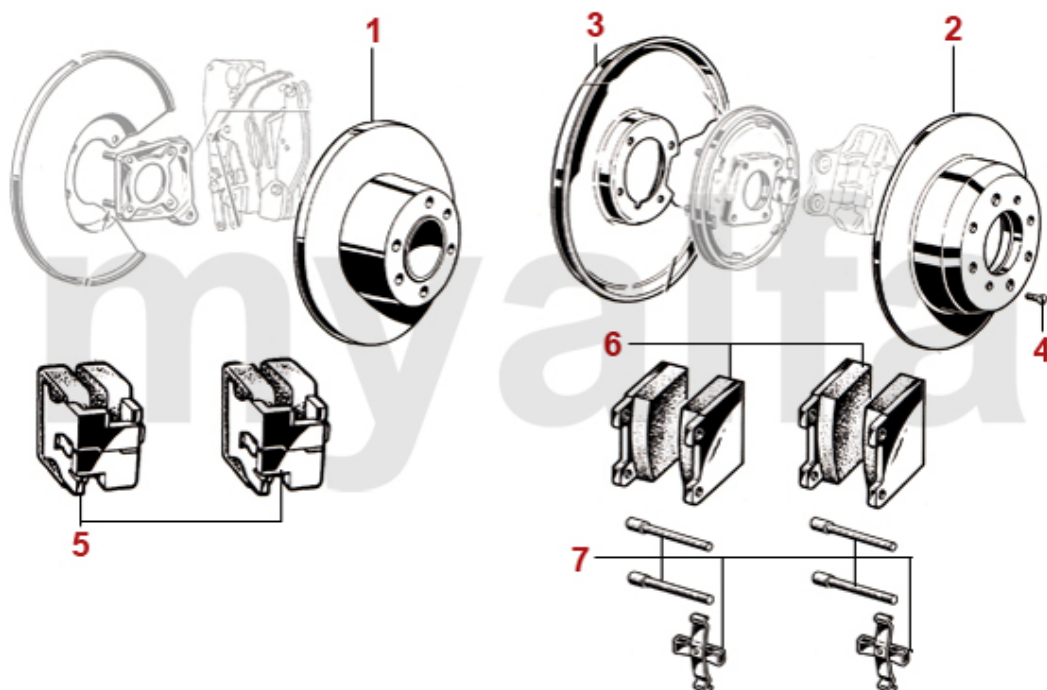

1	6101030	<i>bremseskive bag DUNLOP</i>	1.291,27 kr
2	6100030	<i>bremseskive 1300-2000 bag</i>	508,65 kr
2	6100090	<i>bremseskive originalkvalitet (Brembo) Bj.1966-93 bag</i>	547,02 kr
3	6630500	<i>ankerplade Bremse bag</i>	335,72 kr
4	6500560	<i>befæstigelsesskrue bremseskive bag</i>	14,90 kr
5	6301010	<i>bremseklodser bag DUNLOP</i>	848,28 kr
6	630006F	<i>bremseklodser 1300-2000 bag FERODO</i>	285,61 kr
6	6300060	<i>bremseklodser 1300-2000 bag</i>	199,57 kr
7	6500090	<i>monteringsset bremseklodser bag</i>	74,31 kr