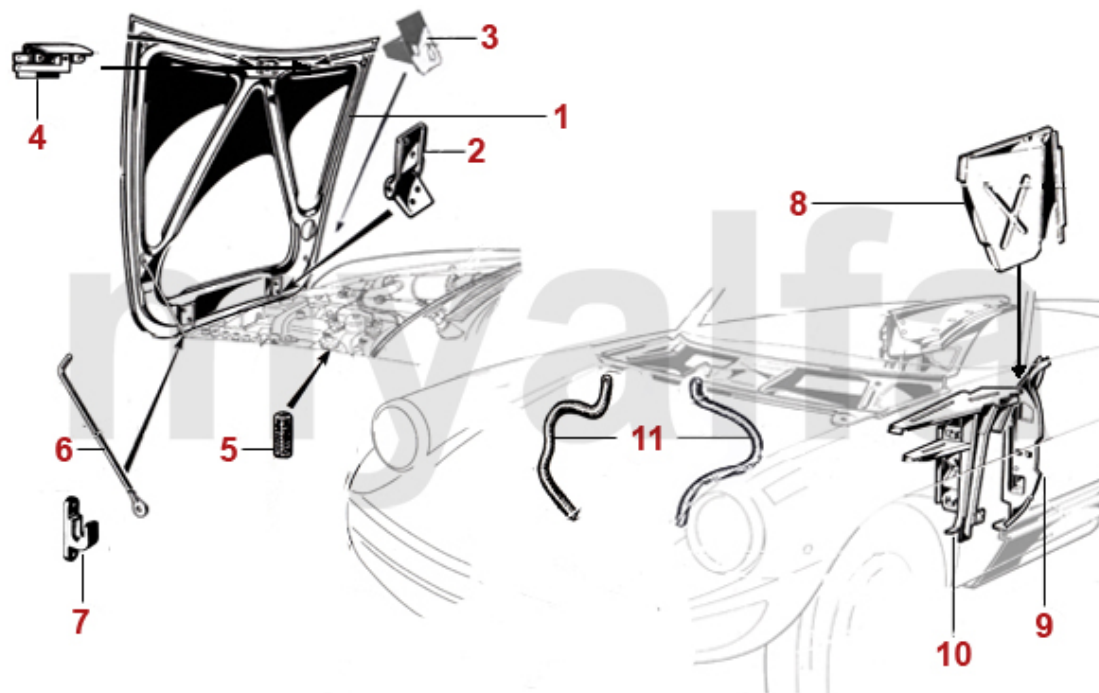

1	1130490	motorhjem Spider	5.282,33 kr
2	1130500	motorhjemhængsel Spider	426,51 kr
3	1372410	holder motorhjemhængsel Spider	199,57 kr
4	1570140	Leuchte motorrum/bagagerum/ handskerum	132,24 kr
5	1630560	anslagsgummi motorhjem GT Bertone / Spider	93,13 kr
6	1192430	motorhjemstøtte Spider	352,11 kr
7	1371900	Hjemstøtte 105/115	77,48 kr
8	1191301	inddækningsblik A-stolpe Spider indvendig venstre	On request
8	1191302	inddækningsblik A-stolpe Spider indvendig højre	On request
9	1191122	panel A-stolpe Spider højre dør	1.776,45 kr
9	1191121	panel A-stolpe Spider venstre dør	1.776,45 kr
10	1191111	A-stolpe Spider venstre	3.122,48 kr
10	1191112	A-stolpe Spider højre	3.122,48 kr
11	1191160	køleslange Spider årg.1990-93	149,47 kr