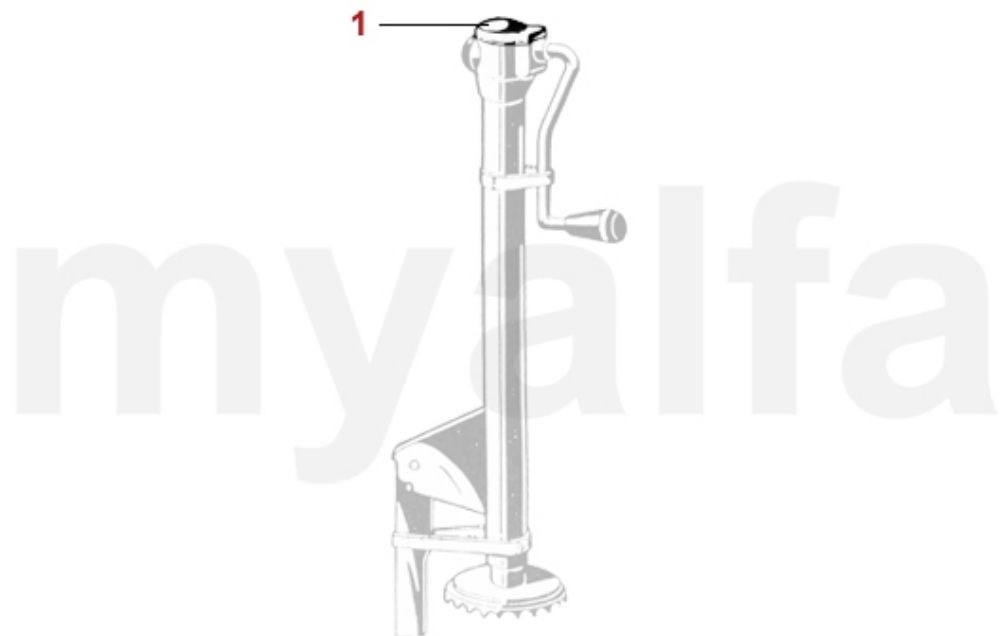

1 9811050 *Dækkappe Battaini til donkraft Alfa Romeo 105*

132,61 kr