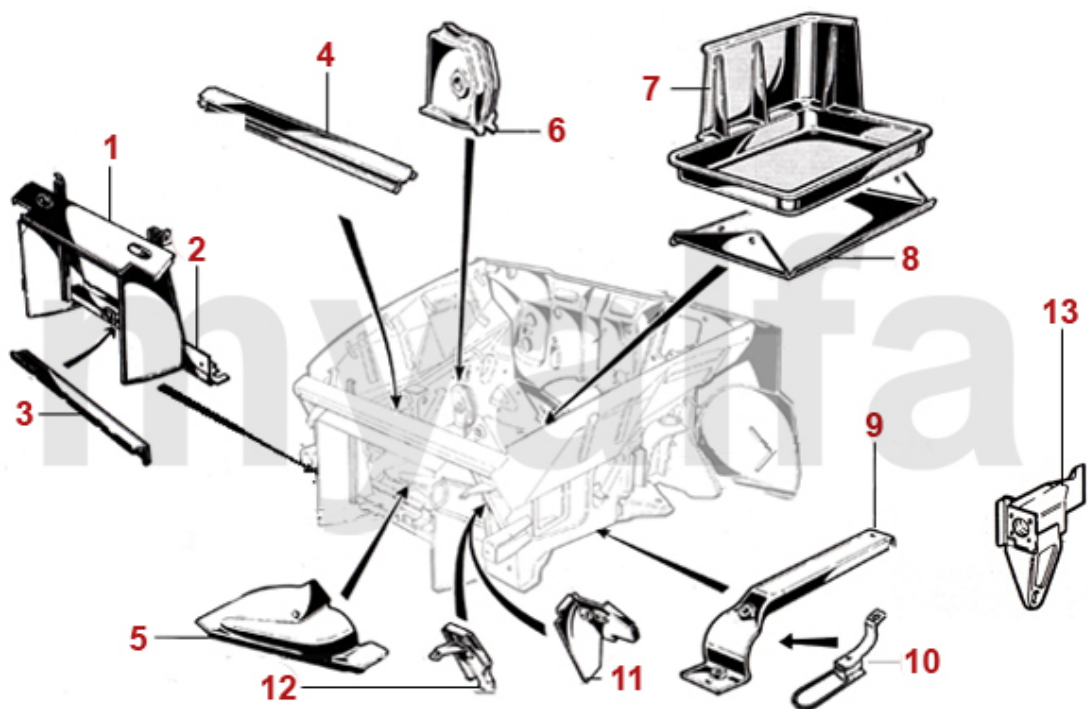

1	1190540	køleropbygning Spider	2.230,34 kr
2	1112210	kølertraverse årg.1968-93 nedre for	430,42 kr
3	1110600	kølertraverse årg.1968-93 nedre bag	508,65 kr
4	1112240	Traverse Spider øvre	508,65 kr
5	1190661	støttepanel travers venstre	853,03 kr
5	1190662	støttepanel travers højre	853,03 kr
6	5410680	beslag bærearm øvre	521,97 kr
7	1190250	batteribakke Plastik karburatormodeller	285,61 kr
8	1190690	holdeblik batteri	354,53 kr
9	1191551	støttepanel Motorsidewand venstre	312,25 kr
9	1191552	støttepanel Motorsidewand højre	312,25 kr
10	1311050	bugserkrog for	507,90 kr
11	1190652	afslutningspanel bag højre	508,93 kr
11	1190651	afslutningspanel bag venstre	508,93 kr
12	1190641	afslutningspanel for venstre	363,93 kr
12	1190642	afslutningspanel for højre	363,93 kr
13	1311851	kofangerholder Spider årg.1983-93 for venstre	On request
13	1311852	kofangerholder Spider årg.1983-93 for højre	On request