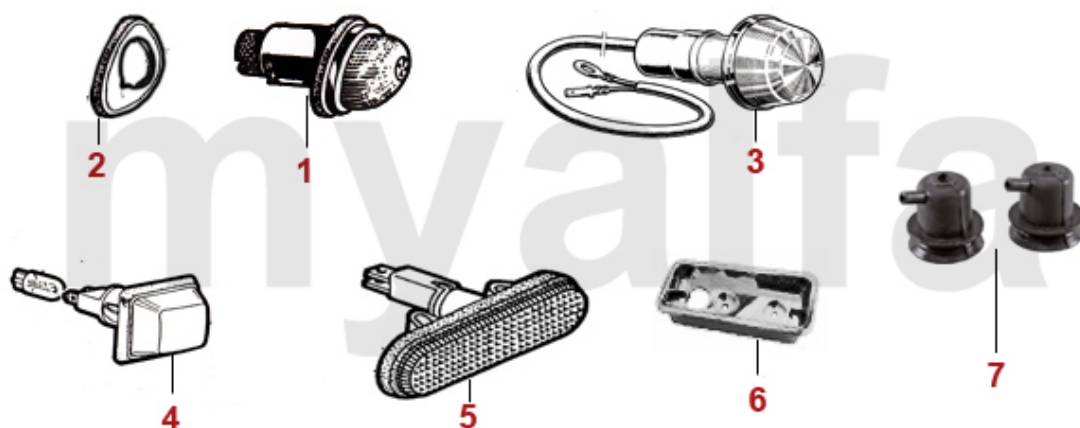

1	1550720	Sideblink Spider dråbeform Original	618,26 kr
2	1592520	sæt underlag til Seitenblinklys Spider dråbeform	160,45 kr
3	1550510	sideblinker GT Bertone / Spider årg.1970-82 rund kromrand	147,88 kr
4	1550830	sideblinker Spider årg. 1983-89 kantet	154,96 kr
5	1551160	sideblinker Spider årg. 1990-93 oval	273,88 kr
6	1590503	kromramme sideblinker Spider årg.1970-82 bag venstre US-Version	364,68 kr
6	1590504	kromramme sideblinker Spider årg.1970-82 bag højre US-Version	364,68 kr
6	1590501	kromramme sideblinker Spider årg.1970-82 for venstre US-Version	364,68 kr
6	1590502	kromramme sideblinker Spider årg.1970-82 for højre US-Version	364,68 kr
7	1592530	sæt gummimanchetter til sideblink Spider dråbeform	250,41 kr