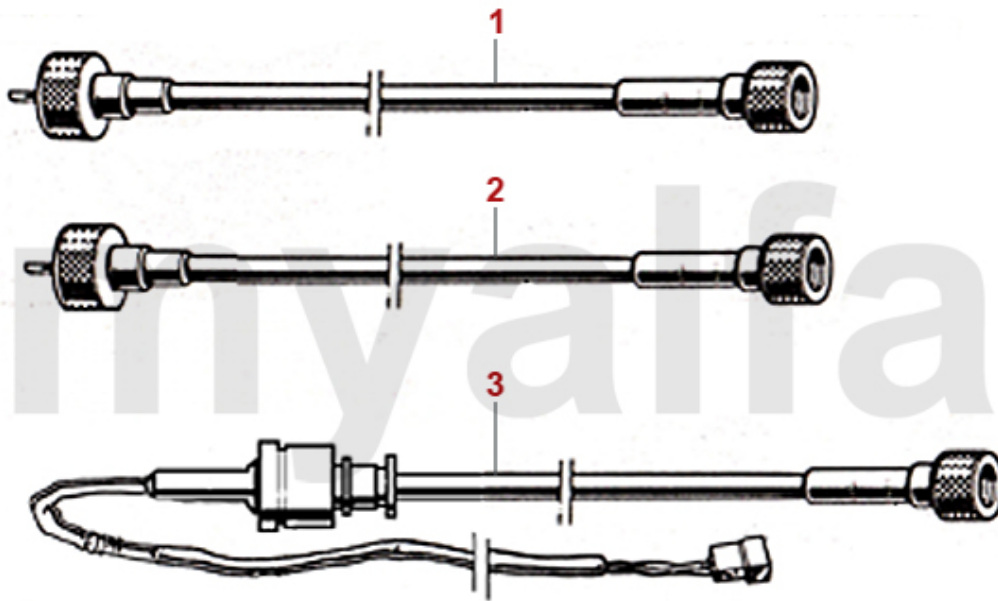

1	8900020	speedometerkabel 1300-1600 / GT Bertone 1750, 1890 mm	191,74 kr
1	8900030	speedometerkabel 2000 / Spider 1750/2000 årg.1970-86, 2000 mm	191,74 kr
1	8900360	speedometerkabel Spider årg.1986-89	227,69 kr
1	8900200	speedometerkabel Spider årg.1990-93	201,90 kr
2	8900040	omdrejningstæller kabel 1300-1600/ GT Bertone 1750, 1410 mm	223,03 kr
2	8900050	omdrejningstæller kabel 2000 / Spider 1750/2000 årg.1970-85, 1509 mm	191,74 kr
3	8900420	omformer speedometerdrev Spider årg.1986-89	2.965,94 kr
3	8900410	omformer speedometerdrev Spider årg.1990-93	2.887,62 kr