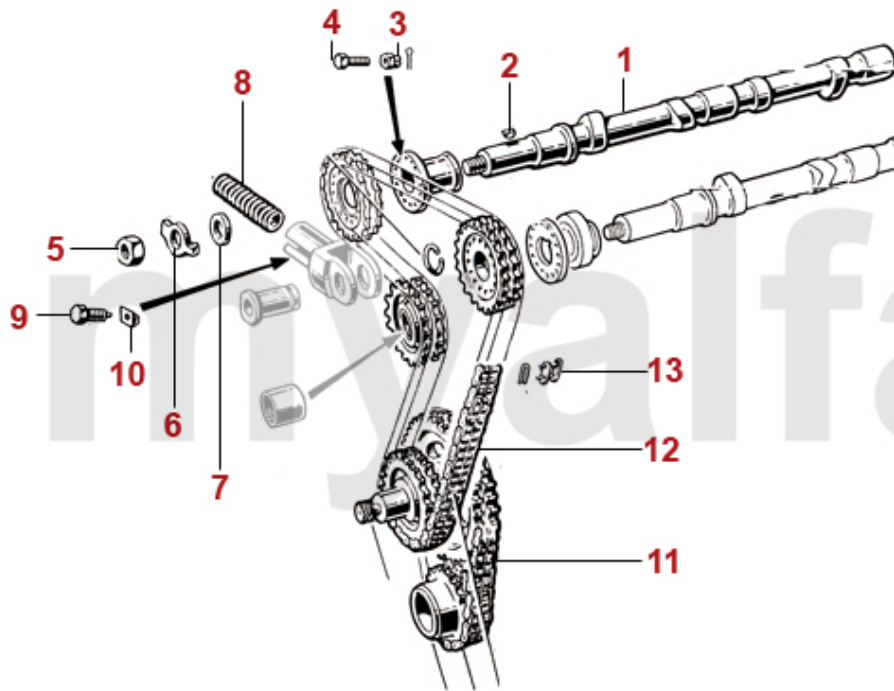

1	2222850	knastaksel Serie 1750/2000 105.48.03.200.01	2.339,86 kr
2	2281370	feder knastaksel	54,01 kr
3	2280990	møtrik sikringskrue knastaksel	7,82 kr
4	2280980	sikringskrue knastaksel	27,38 kr
5	2421210	befæstigelsesmøtrik kædehjul knastaksel	17,23 kr
6	2281230	sikringsblik kædehjul knastaksel	19,56 kr
7	2421220	underlagsskive kædehjul knastaksel	On request
8	2421200	fjeder kædespænder	57,92 kr
9	2421010	skrue kædespænder	54,01 kr
10	2421000	feder	43,02 kr
11	2410470	knastkæde 1300-2000 nedre endeløs	215,21 kr
11	2410470I	knastkæde IWIS 1300-2000 kort endeløs	371,76 kr
12	2412490I	knastkæde IWIS 1600	625,24 kr
12	2410460I	knastkæde IWIS 1750-2000	696,48 kr
12	2412490	knastkæde 1600 øvre med samleled	333,39 kr
12	2410460	knastkæde 1750-2000 øvre med samleled	333,39 kr
12	2412480	knastkæde 1300 øvre med samleled	333,39 kr
12	2412480I	knastkæde IWIS 1300 lang inkl. samleled	586,13 kr
13	2410480	samleled	58,67 kr