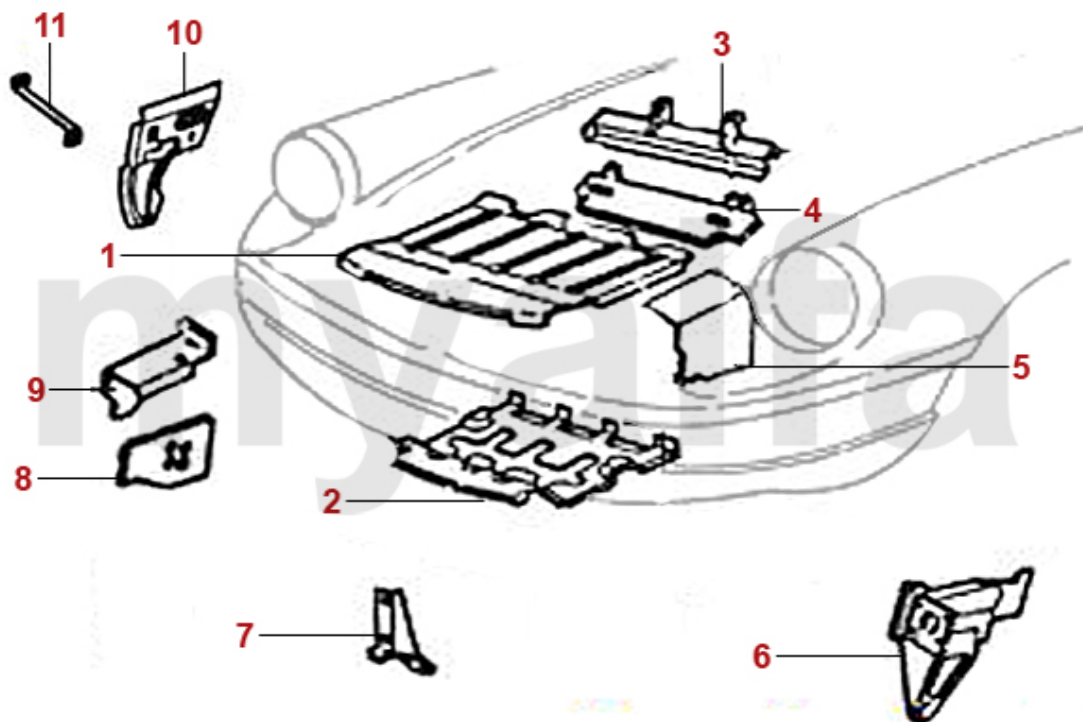

1	1191870	deflektorpanel Spider Spider årg.1983-89 øvre	696,48 kr
2	1192500	deflektorpanel Spider årg.1990-93 nedre	469,54 kr
3	1112240	Traverse Spider øvre	508,65 kr
4	1112250	Abschlußblik Spider årg.1990-93 for	390,47 kr
5	1192521	deflektorpanel Spider årg.1990-93 øvre venstre	On request
6	1311851	kofangerholder Spider årg.1983-93 for venstre	On request
6	1311852	kofangerholder Spider årg.1983-93 for højre	On request
7	1372510	holder kølergitter Spider årg.1990-93	On request
8	1192531	deflektorpanel Spider årg.1990-93 venstre	On request
8	1192532	deflektorpanel Spider årg.1990-93 højre	On request
9	1192522	deflektorpanel Spider årg.1990-93 øvre højre	305,17 kr
10	1192121	støttepanel Spider årg.1990-93 for venstre	363,93 kr
10	1192122	støttepanel Spider årg.1990-93 for højre	363,93 kr
11	1192141	støttepanel Spider årg.1990-93 for venstre	On request
11	1192142	støttepanel Spider årg.1990-93 for højre	On request