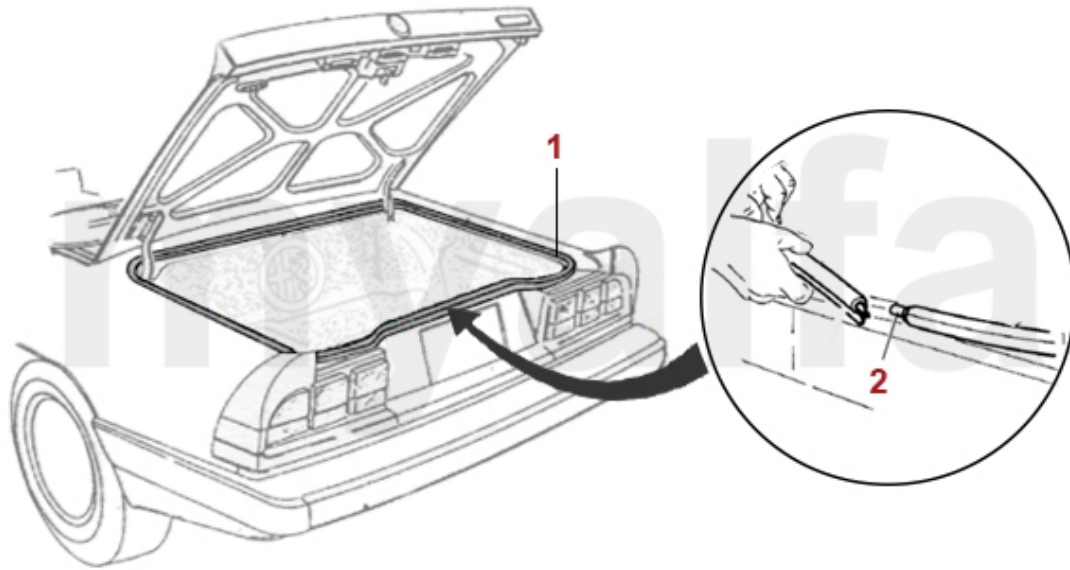

1	1620500	bagagerum pakning Spider årg.1970-93	233,19 kr
1	1620510	bagagerum pakning Spider årg.1966-69	539,19 kr
2	1621190	Verbindungsstopfen für Heckklappendichtung Spider Bj.1970-93	50,85 kr