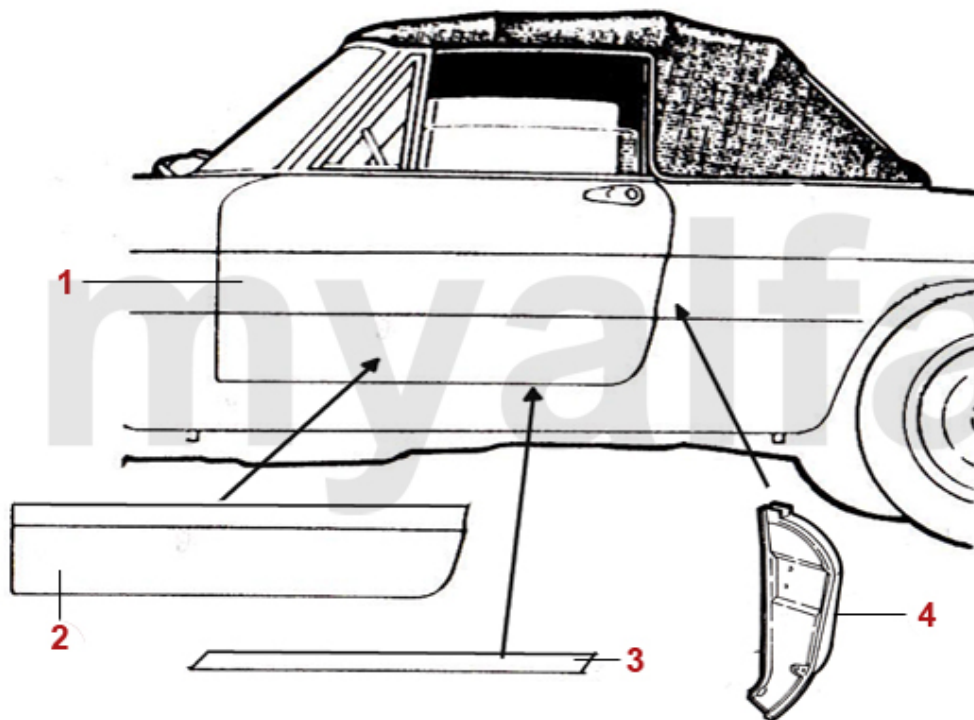

1	1131081	dør Spider årg.1970-93, 1750-2000 / årg.1979-93, 1600 venstre	5.470,16 kr
1	1131082	dør Spider årg.1970-93, 1750-2000 / årg.1979-93,1600 højre	5.477,15 kr
1	1132961	dørside Spider årg.1970-93 venstre versenker dørgreb	2.105,09 kr
1	1132962	dørside Spider årg.1970-93 højre versenker dørgreb	2.105,09 kr
2	1201801	repstykke dørside Spider nedre venstre	696,48 kr
2	1201802	repstykke dørside Spider nedre højre	696,48 kr
3	1201101	repstykke dørbund Spider venstre	On request
3	1201102	repstykke dørbund Spider højre	On request
4	1151131	B-stolpe Spider venstre	On request
4	1151132	B-stolpe Spider højre	On request