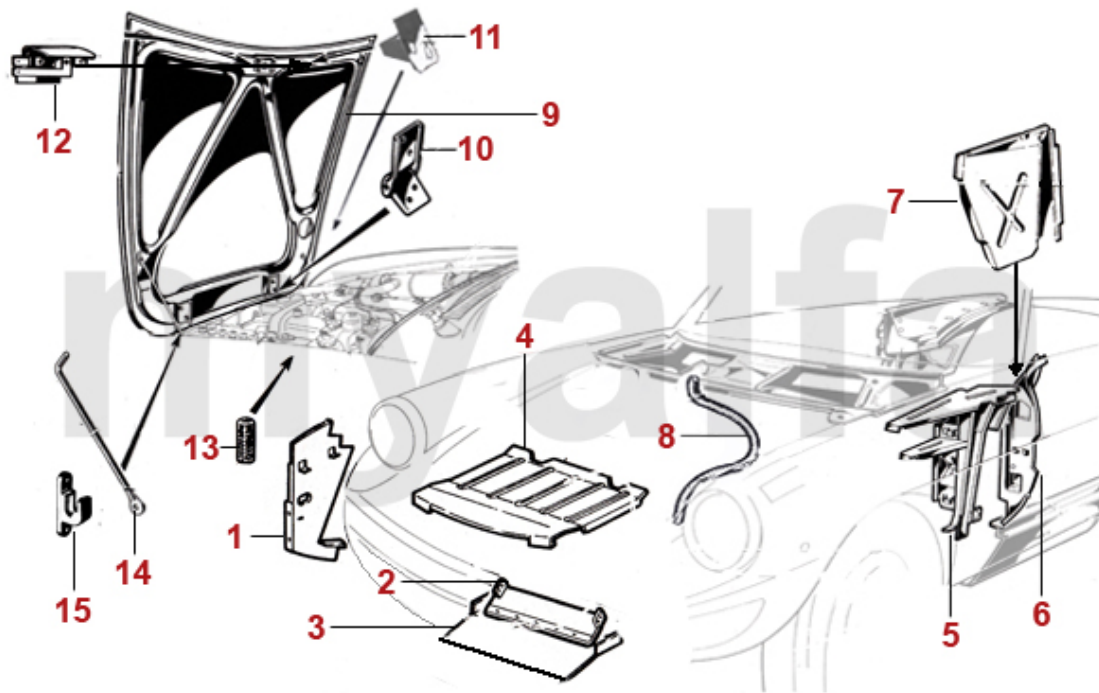

1	1191861	deflektorpanel Spider Spider årg.1983-89 venstre	312,99 kr
1	1191862	deflektorpanel Spider Spider årg.1983-89 højre	312,99 kr
2	1191880	deflektorpanel Spider Spider årg.1983-89 nedre lille	234,02 kr
3	1111890	deflektorpanel Spider årg.1983-89 nedre stor	449,89 kr
4	1191870	deflektorpanel Spider Spider årg.1983-89 øvre	696,48 kr
5	1191111	A-stolpe Spider venstre	3.122,48 kr
5	1191112	A-stolpe Spider højre	3.122,48 kr
6	1191122	panel A-stolpe Spider højre dør	1.776,45 kr
6	1191121	panel A-stolpe Spider venstre dør	1.776,45 kr
7	1191301	inddækningsblik A-stolpe Spider indvendig venstre	On request
7	1191302	inddækningsblik A-stolpe Spider indvendig højre	On request
8	1191500	spiralslange vandafløb grå	155,71 kr
8	1191160	køleslange Spider årg.1990-93	149,47 kr
9	1130490	motorhjem Spider	5.282,33 kr
10	1130500	motorhjemhængsel Spider	426,51 kr
11	1372410	holder motorhjemhængsel Spider	199,57 kr
12	1570140	Leuchte motorrum/bagagerum/ handskerum	132,24 kr
13	1630560	anslagsgummi motorhjem GT Bertone / Spider	93,13 kr
14	1192430	motorhjemstøtte Spider	352,11 kr
15	1371900	Hjelmstøtte 105/115	77,48 kr