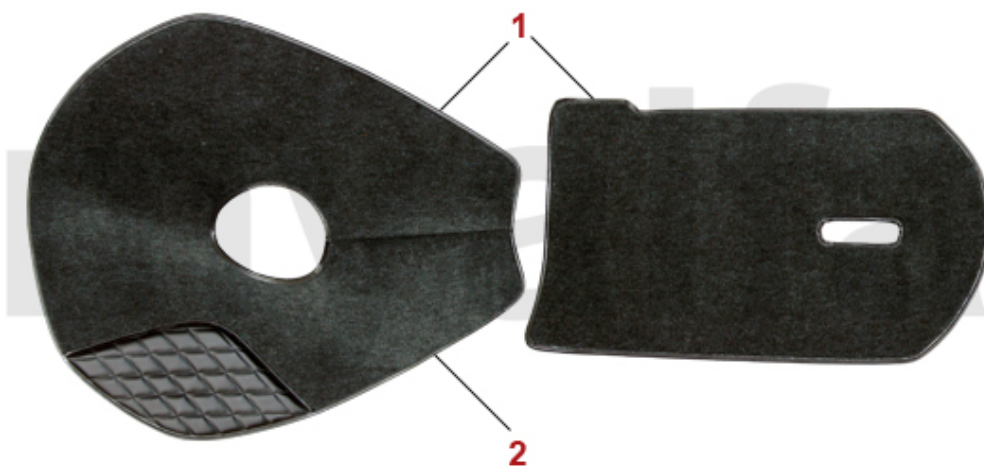

1	1713910	kardantunnelinddækning Spider årg.1966-69 velours grå	1.009,48 kr
2	1713990	kardantunnelinddækning Spider 1300/1600 årg.1970-80 Velours grå	853,03 kr