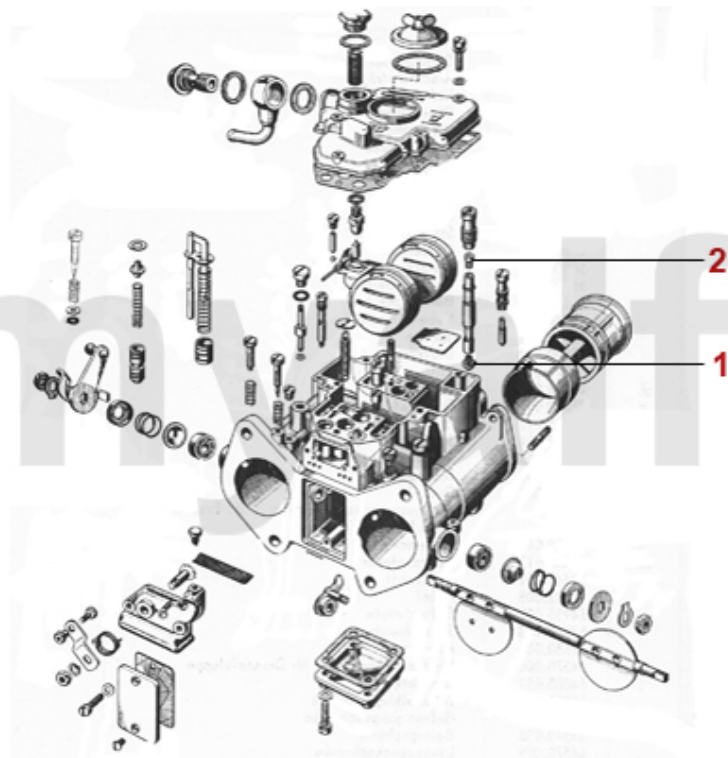

1	2524000	hovedyse 110 WEBER DCOE	69,66 kr
1	2524010	hovedyse 115 WEBER DCOE	69,66 kr
1	2524040	hovedyse 130 WEBER DCOE	69,66 kr
1	2524050	hovedyse 135 WEBER DCOE	69,66 kr
1	2524060	hovedyse 140 WEBER DCOE	69,66 kr
1	2524070	hovedyse 145 WEBER DCOE	69,66 kr
1	2524080	hovedyse 150 WEBER DCOE	69,66 kr
1	2524090	hovedyse 155 WEBER DCOE	69,66 kr
1	2524100	hovedyse 160 WEBER DCOE	57,09 kr
1	2524110	hovedyse 165 WEBER DCOE	57,09 kr
1	2524120	hovedyse 170 WEBER DCOE	57,09 kr
1	2524130	hovedyse 175 WEBER DCOE	57,09 kr
1	2524140	hovedyse 180 WEBER DCOE	57,09 kr
2	2524500	luftkorrektionsdyse 150 WEBER DCOE	69,66 kr
2	2524510	luftkorrektionsdyse 155 WEBER DCOE	69,66 kr
2	2524520	luftkorrektionsdyse 160 WEBER DCOE	69,66 kr
2	2524530	luftkorrektionsdyse 165 WEBER DCOE	69,66 kr
2	2524540	luftkorrektionsdyse 175 WEBER DCOE	On request
2	2524550	luftkorrektionsdyse 180 WEBER DCOE	69,66 kr
2	2524560	luftkorrektionsdyse 185 WEBER DCOE	69,66 kr
2	2524570	luftkorrektionsdyse 190 WEBER DCOE	69,66 kr
2	2524580	luftkorrektionsdyse 195 WEBER DCOE	69,66 kr
2	2524600	luftkorrektionsdyse 205 WEBER DCOE	57,09 kr
2	2524610	luftkorrektionsdyse 210 WEBER DCOE	57,09 kr
2	2524620	luftkorrektionsdyse 220 WEBER DCOE	57,09 kr
2	2524630	luftkorrektionsdyse 245 WEBER DCOE	57,09 kr