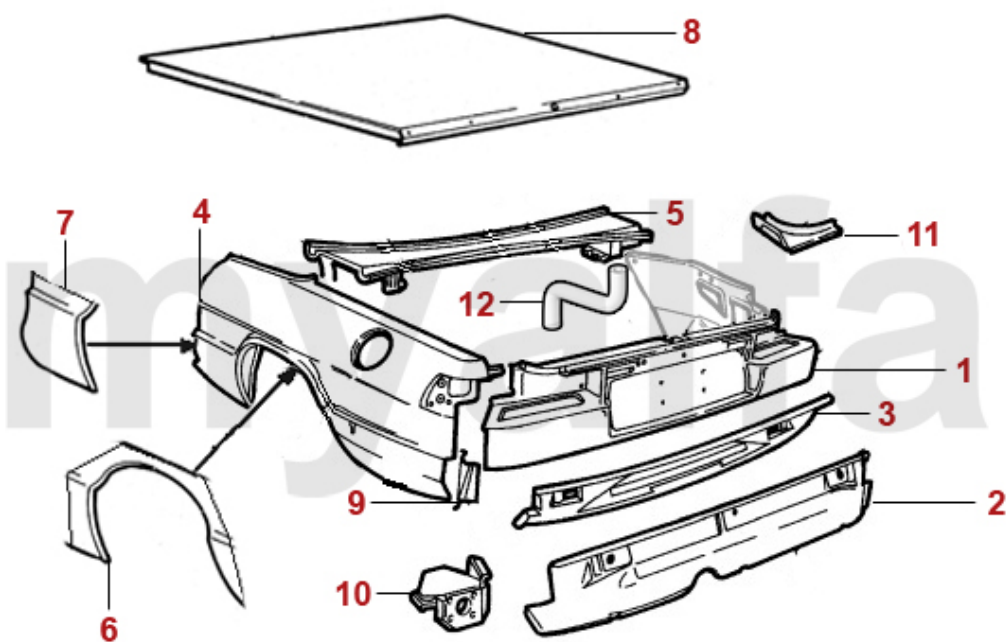

1	1152030	bagpanel Spider årg.1990-93 øvre	3.044,16 kr
2	1151440	bagpanel Spider årg.1983-93 nedre ydre	1.091,70 kr
3	1151010	bagpanel Spider årg.1970-93 nedre indvendig	1.009,48 kr
4	1141991	skærm Spider årg.1990-93 venstre	On request
4	1141992	skærm Spider årg.1990-93 højre	On request
5	1191450	viskerpanel Spider årg. 1970-93 bag	2.269,46 kr
6	1200921	repstykke skærm Spider bag venstre	389,73 kr
6	1200922	repstykke skærm Spider bag højre	389,73 kr
7	1201351	repstykke skærm Spider for venstre	449,98 kr
7	1201352	repstykke skærm Spider for højre	449,98 kr
8	1131960	bagagerumsklap Spider årg.1990-93	On request
9	1192171	støttepanel bagpanel Spider årg.1990-93 nedre venstre	On request
9	1192172	støttepanel bagpanel Spider årg.1990-93 nedre højre	On request
10	1312161	kofangerholder Spider årg.1990-93 bag venstre	On request
10	1312162	kofangerholder Spider årg.1990-93 bag højre	On request
11	1192151	støttepanel bagpanel Spider årg.1990-93 øvre venstre	514,14 kr
11	1192152	støttepanel bagpanel Spider årg.1990-93 øvre højre	On request
12	1191240	køleslange bagagerum/mellempanel	69,66 kr