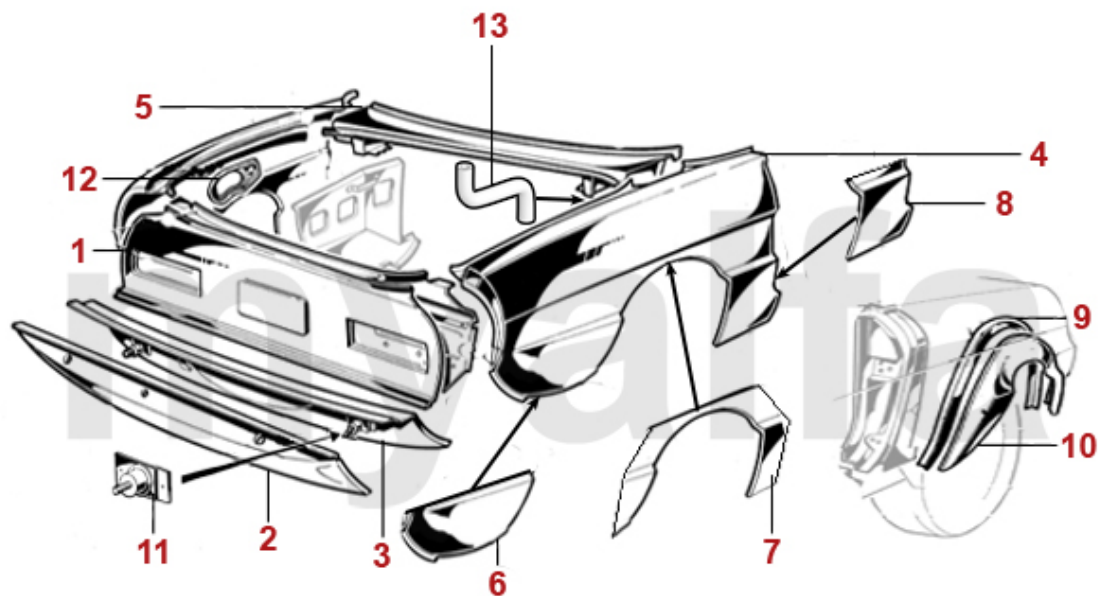

1	1150990	bagpanel Spider årg.1970-82 øvre	3.122,39 kr
2	1151000	bagpanel Spider årg.1970-82 nedre ydre	826,39 kr
3	1151010	bagpanel Spider årg.1970-93 nedre indvendig	1.009,48 kr
4	1140881	skærm Spider årg.1970-82 venstre	5.227,48 kr
4	1140882	skærm Spider årg.1970-82 højre	5.227,48 kr
5	1191450	viskerpanel Spider årg. 1970-93 bag	2.269,46 kr
6	1201362	repstykke skærm Spider årg.1970-89 bag højre	465,63 kr
6	1201361	repstykke skærm Spider årg.1970-89 bag venstre	465,63 kr
7	1200921	repstykke skærm Spider bag venstre	389,73 kr
7	1200922	repstykke skærm Spider bag højre	389,73 kr
8	1201351	repstykke skærm Spider for venstre	449,98 kr
8	1201352	repstykke skærm Spider for højre	449,98 kr
9	1160961	hjulkasse Spider midten venstre	On request
9	1160962	hjulkasse Spider midten højre	On request
10	1162841	hjulkasse Spider ydre venstre til årg.1966-89 kræver tilpasning	1.322,56 kr
10	1162842	hjulkasse Spider ydre højre til årg.1966-89 kræver tilpasning	1.322,56 kr
11	1311020	kofangerholder Spider årg.1970-82 bag	230,86 kr
12	1170901	ramme tankklap Spider indvendig	On request
13	1191240	køleslange bagagerum/mellempanel	69,66 kr
14	1164230	Auspuffaufhängung am Kofferraumboden	148,72 kr
15	1164240	Versteifungsblech Kofferraumboden	383,49 kr