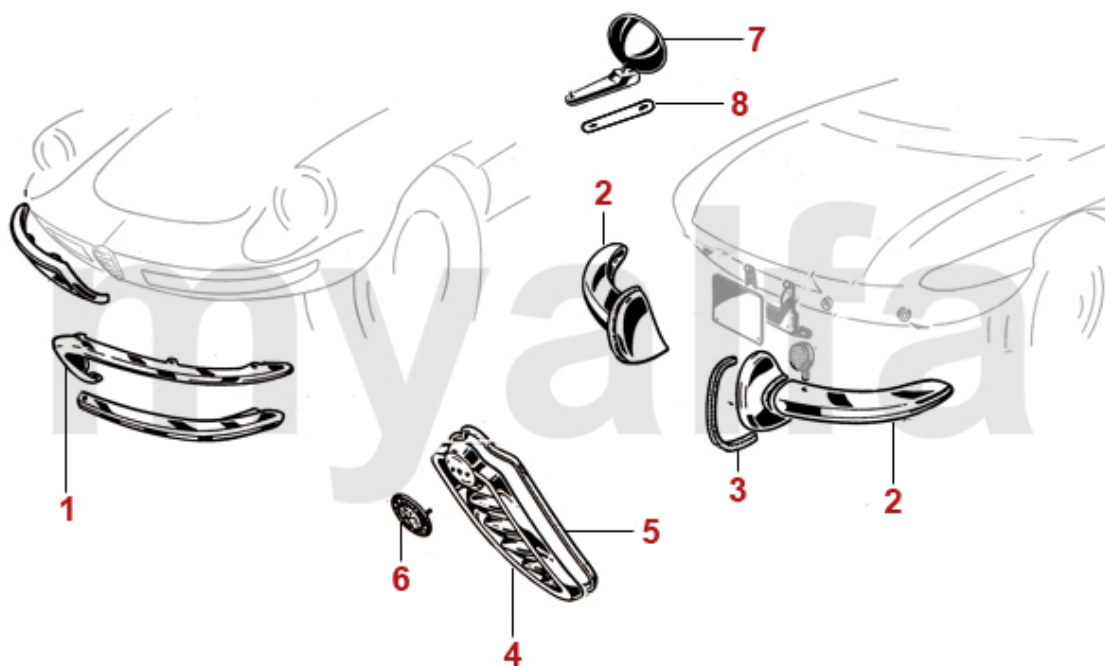

1	1310440	kofangerhorn sæt Spider årg.1966-69 for	9.312,50 kr
2	1310470	kofangerhorn sæt Spider årg.1966-69 bag	6.565,69 kr
3	1371620	Gummiauflage kofanger Spider årg.1966-69 bag	696,48 kr
4	1320720	kølerherte Spider årg.1966-69	3.091,10 kr
5	1370920	tætning kølerherte Spider årg.1966-69	66,49 kr
6	1360020	Emblem 55 mm Alfa Romeo Milano	234,40 kr
6	1360030	Emblem 55 mm Alfa Romeo Milano emaljeret	312,62 kr
7	1400170	sidespejl krom rund Alfa Emblem med underlag	383,49 kr
7	1401470	sidespejl krom rund Spider årg.1966-69	853,03 kr
8	1631700	Gummiunderlag sidespejl rund krom Alfa Romeo Emblem	49,26 kr