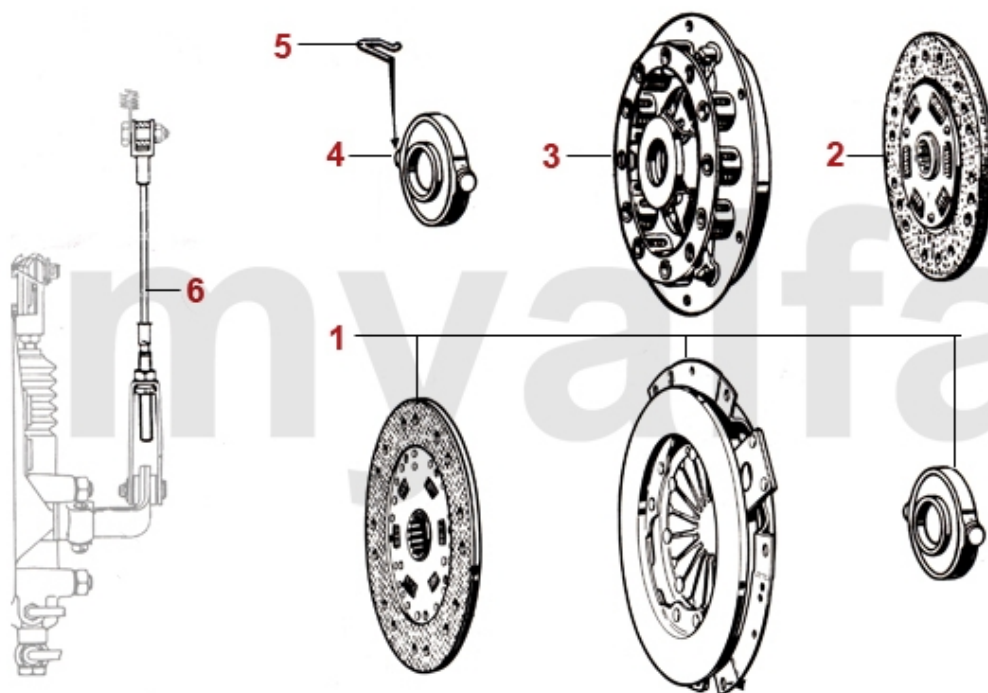

1	4311020	koblingskit 105 mekanisk aktivering, Ombygning til tallerkenfjeder type	3.670,24 kr
1	4340300	koblingsplade mekanisk aktivering FICHTEL & SACHS	1.166,02 kr
2	4340290	koblingsplade mekanisk aktivering	778,62 kr
3	4330310	trykfod mekanisk aktivering FICHTEL & SACHS	1.792,10 kr
4	4350010	udrykkerleje mekanisk aktivering med holdern	461,71 kr
4	4350320	udrykkerleje mekanisk aktivering FICHTEL & SACHS	586,13 kr
5	4390010	holdefjeder udrykkerleje mekanisk aktivering	37,53 kr
5	4390400	holder udrykkerleje mekanisk kobling SACHS	69,66 kr
6	4390280	koblingskabel	155,71 kr