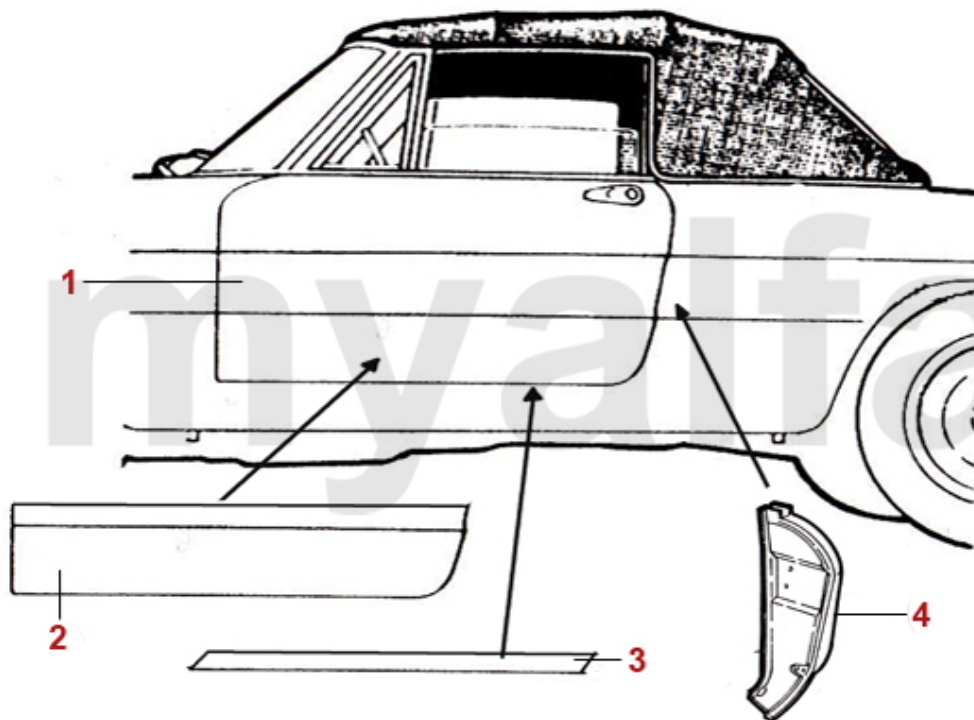

1	1131081	dør Spider årg.1970-93, 1750-2000 / årg.1979-93, 1600 venstre	5.470,16 kr
1	1131082	dør Spider årg.1970-93, 1750-2000 / årg.1979-93,1600 højre	5.477,15 kr
1	1132951	dørside Spider årg.1966-78 venstre Bügeldørgreb	2.574,63 kr
1	1132952	dørside Spider årg.1966-78 højre Bügeldørgreb	2.574,63 kr
1	1132961	dørside Spider årg.1970-93 venstre versenker dørgreb	2.105,09 kr
1	1132962	dørside Spider årg.1970-93 højre versenker dørgreb	2.105,09 kr
1	1131091	dør Spider årg.1970-78, 1300-1600 venstre	5.470,16 kr
1	1131092	dør Spider årg.1970-78, 1300-1600 højre	5.470,16 kr
2	1201801	repstykke dørside Spider nedre venstre	696,48 kr
2	1201802	repstykke dørside Spider nedre højre	696,48 kr
3	1201101	repstykke dørbund Spider venstre	On request
3	1201102	repstykke dørbund Spider højre	On request
4	1151131	B-stolpe Spider venstre	On request
4	1151132	B-stolpe Spider højre	On request