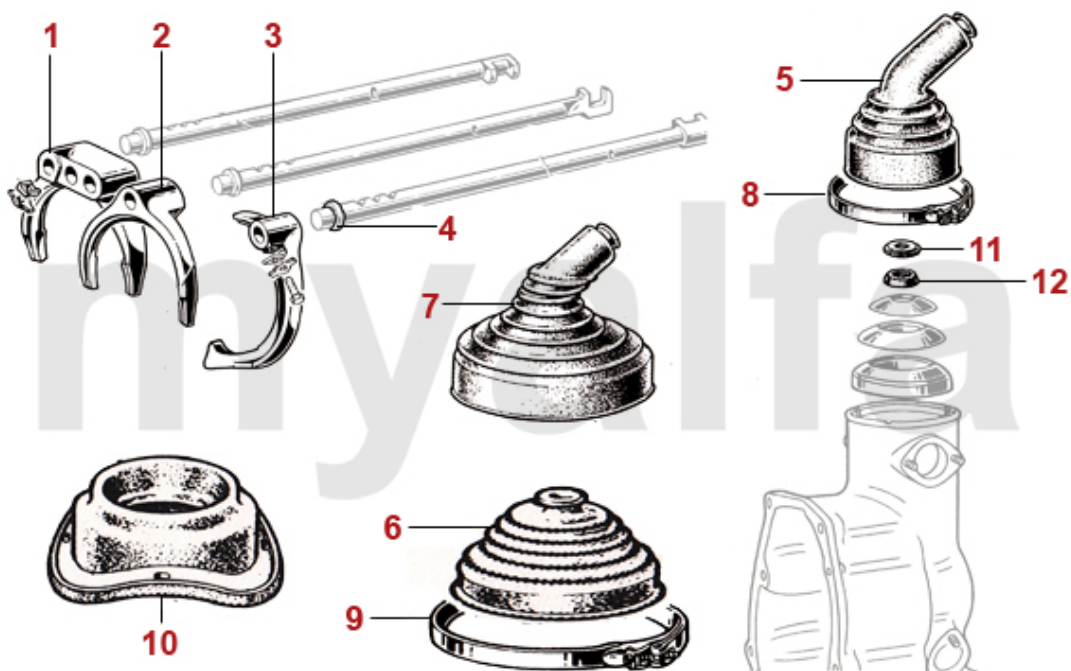

1	4130140	skiftegaffel 1./2. Gang	On request
2	4130150	skiftegaffel 3./4. Gang brugt	1.557,33 kr
3	4130160	skiftegaffel 5./ Rückwärtsgang revidiertes brugtteil	587,71 kr
4	23335018	O-Ring skiftestangn til transmission med offener Glocke	23,10 kr
5	4130040	gearstang manchete lille transmissionhsom	100,95 kr
6	4130050	gearstang manchete stor kardantunnel	139,69 kr
7	4130360	gearstang manchete dobbelt 1750	249,67 kr
8	4130620	spænde gearstang manchete lille	31,29 kr
9	4130630	spænde gearstang manchete stor	33,62 kr
10	4130530	Gummiinddækning kardantunnel	238,68 kr
11	4130380	inddækning gearstang Metall	19,56 kr
12	4130120	inddækning gearstang Gummi	23,47 kr