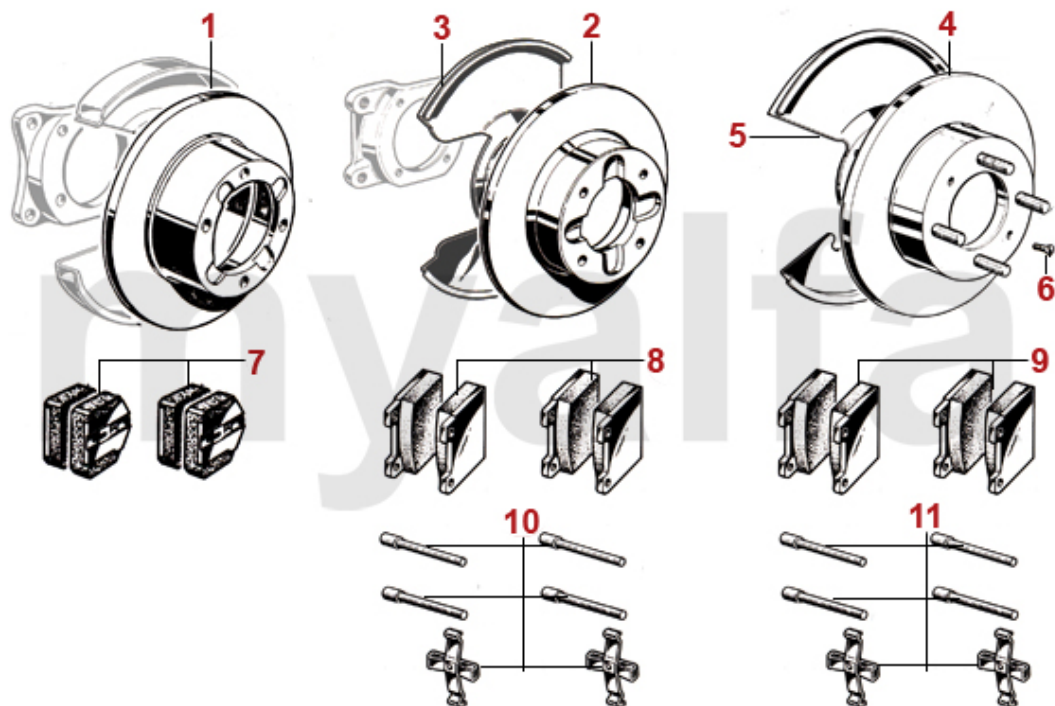

1	6101020	bremseskive for DUNLOP diameter 285 mm	1.407,86 kr
2	6100050	bremseskive 1300/1600 årg.1966/67 for ATE 1.Sere	1.557,33 kr
3	6630481	Ankerplade Bremse for 1300-1600 venstre	387,40 kr
3	6630482	Ankerplade Bremse for 1300-1600 højre	387,40 kr
4	6100010	bremseskive 1300/1600 årg.1967-85 for diameter 267 mm	442,16 kr
4	6100020	bremseskive 1750/2000, 1600 årg. 1986-93 for diameter 272 mm	633,90 kr
4	6100060	bremseskive originalkvalitet (Brembo) 1300/1600 Bj.1967-85 for , diameter 267mm	On request
4	6100070	bremseskive originalkvalitet (Brembo) 1750/2000, 1600 Bj.1986-93 for , diameter 272mm	723,86 kr
5	6630491	ankerplade Bremse for venstre	387,40 kr
5	6630492	ankerplade Bremse for højre	387,40 kr
6	6500560	befæstigelsesskrue bremseskive bag	14,90 kr
7	6300910	bremseklodser for DUNLOP	766,88 kr
8	630004F	bremseklodser 1300/1600 årg.1964-85 for FERODO	304,43 kr
8	6300040	bremseklodser 1300/1600 årg.1966-85 for	191,74 kr
9	630005F	bremseklodser 1750/2000, 1600 årg.1986-93 for FERODO	333,39 kr
9	6300050	bremseklodser 1750/2000, 1600 årg.1986-93 for	234,02 kr
10	6500070	monteringssæt bremseklodser 1300-1600 årg.1964-85 for	74,31 kr
11	6500080	monteringssæt bremseklodser 1750-2000, 1600 årg.1986-93 for	77,48 kr
12	6500060	Befestigungssatz Bremklötze Dunlop vorne	152,63 kr