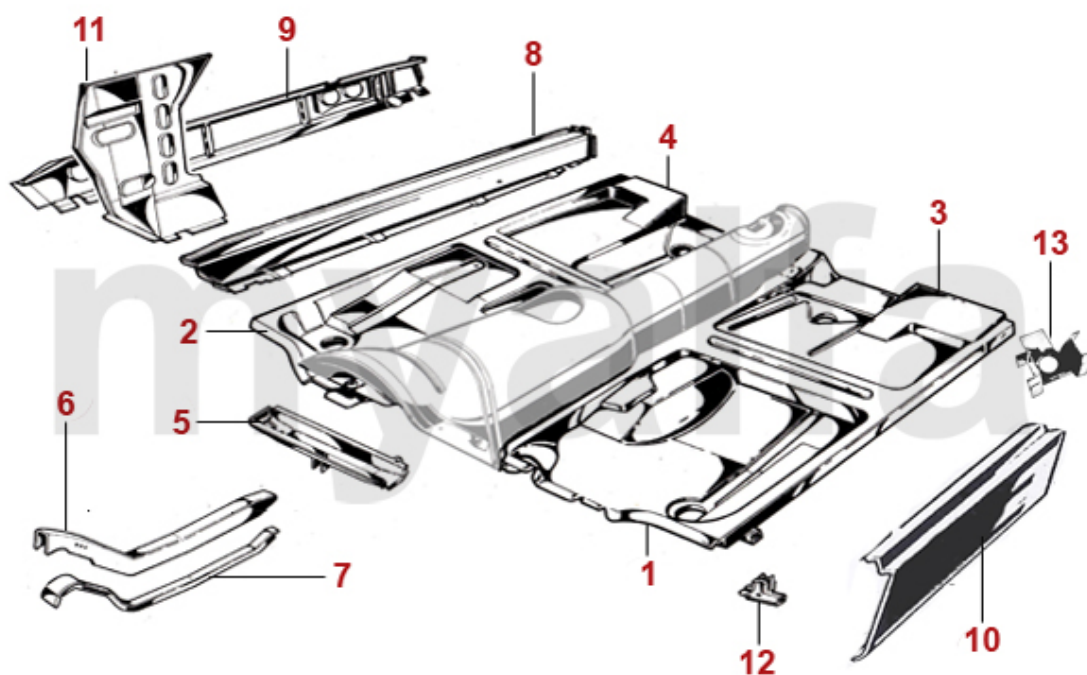

1	1162011	bund for venstre hængende pedalerne	1.400,79 kr
1	1160801	bund Spider årg.1970-93 venstre enhed	1.244,24 kr
2	1162012	bund for højre	1.400,79 kr
2	1160802	bund Spider årg.1970-93 højre enhed	1.244,24 kr
3	1160841	bund Spider årg.1970-93 bag venstre	1.564,31 kr
4	1160842	bund Spider årg.1970-93 bag højre	1.564,31 kr
5	1191591	travers bund venstre	1.244,24 kr
5	1191592	travers bund højre	1.244,24 kr
6	1160811	Längsträger for venstre	1.134,73 kr
6	1160812	Längsträger for højre	1.134,73 kr
7	1160821	inddækning Längsträger for venstre	871,74 kr
7	1160822	inddækning Längsträger for højre	871,74 kr
8	1160761	inderpanel Spider venstre	1.948,55 kr
8	1160762	inderpanel Spider højre	1.948,55 kr
9	1160731	mellempanel Spider venstre	1.557,33 kr
9	1160732	mellempanel Spider højre	1.557,33 kr
10	1160701	yderpanel Spider venstre	481,27 kr
10	1160702	yderpanel Spider højre	481,27 kr
11	1190742	panel A-stolpe Spider højre indvendig	774,71 kr
11	1190741	panel A-stolpe Spider venstre indvendig	774,71 kr
12	1161310	Wagenheberbeslag Spider årg. 1986-93 for	195,66 kr
13	1160791	Wagenheberbeslag Spider årg.1987-93 bag venstre	387,40 kr
13	1160792	Wagenheberbeslag Spider årg.1987-93 bag højre	387,40 kr