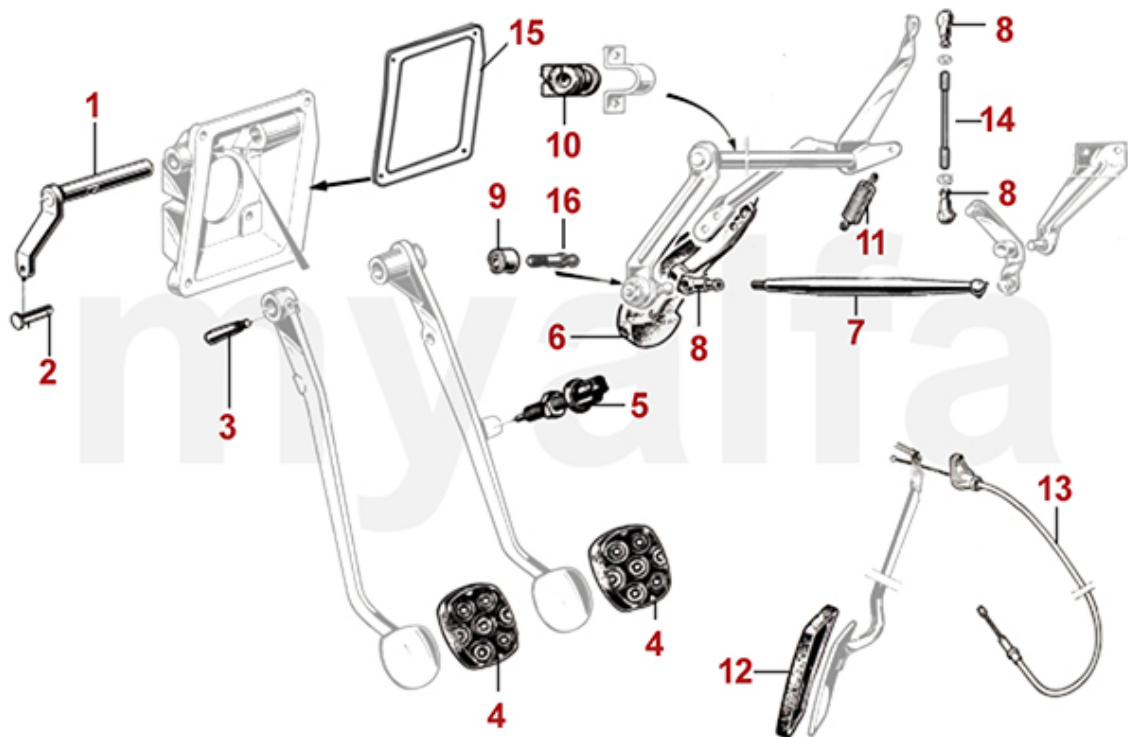

1	4390240	kabel koblingspedal hængende pedaler	743,42 kr
2	4390250	bolt koblingspedal / koblingshovedcylinder	36,41 kr
3	4390260	feder koblingspedal hængende pedaler	66,49 kr
4	1700100	Pedalgummi kobling / Bremse	77,48 kr
5	8630410	bremselyskontakt mekanisk am Pedal	100,95 kr
5	8411460	bremselyskontakt Spider årg.1990-93	195,66 kr
6	1701100	Gaspedal stående pedaler	367,84 kr
6	1700770	Gaspedal hængende pedaler	352,20 kr
7	2521320	trækstang lang speedertræk Umlenkung	172,19 kr
8	2521310	Gelenkkopf speedertræk	30,92 kr
9	2522160	Silentbøsning speedertræk	36,78 kr
10	2521740	Gummileje speedertræk	74,31 kr
11	1191760	tilbagetræksfjeder speedertræk	69,66 kr
12	1701080	Gaspedalgummi Spider indsprøjtning årg.1986-93	116,59 kr
13	1190390	Gaskabel Spiderindsprøjtning årg.1986-93	223,78 kr
14	2521330	trækstang kort speedertræk karburator	108,77 kr
15	1630060	Gummipakning pedalboks 105/115, hængende pedaler	171,44 kr
16	2520010	Kugelzapfen für Gasgestänge	69,66 kr