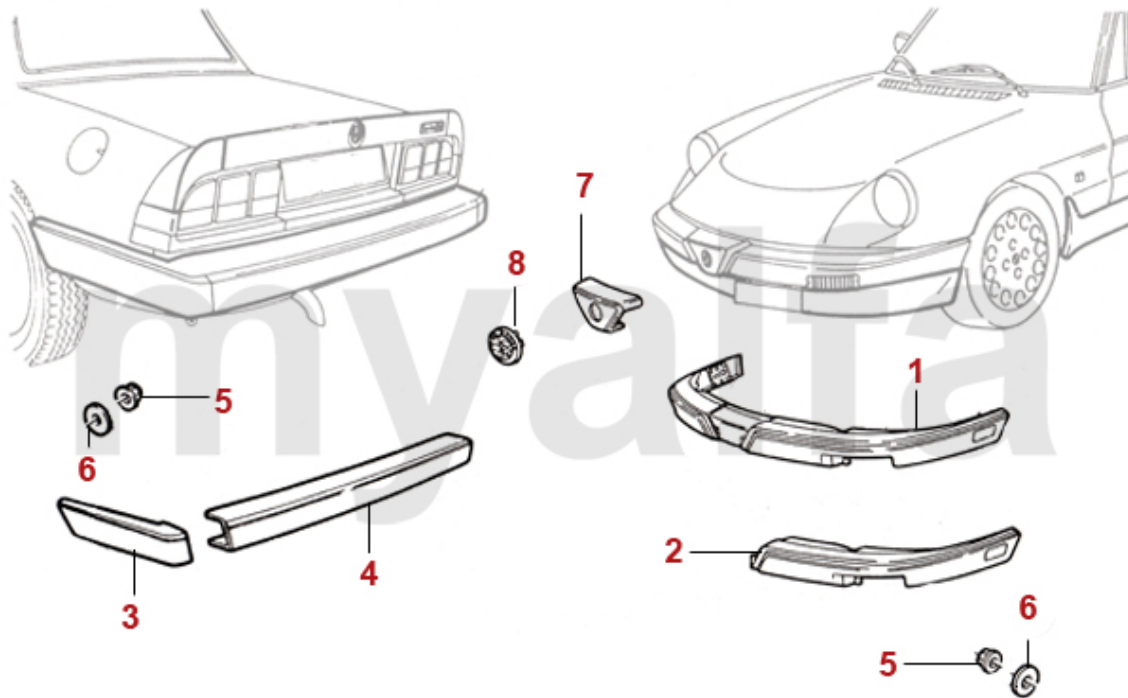

1	1311070	kofanger Spider årg.1983-89 for	On request
2	1370432	kofangerinddækning Spider årg.1983-89 for højre	2.574,63 kr
2	1370431	kofangerinddækning Spider årg.1983-89 for venstre	2.574,63 kr
3	1371542	skærmkofanger Spider årg.1983-89 bag højre	On request
3	1371541	skærmkofanger Spider årg.1983-89 bag venstre	On request
4	1371540	Mellemdel kofanger Spider Bj.1983-89 bag	On request
5	1371220	møtrik kofangerholder Spider årg. 1983-93	10,99 kr
6	1371210	afstandsskive kofangerholder Spider årg.1983-93	On request
7	1320900	kølerhjerte Spider årg.1983-89	1.400,79 kr
8	1360330	Emblem 75 mm Alfa Romeo	289,15 kr