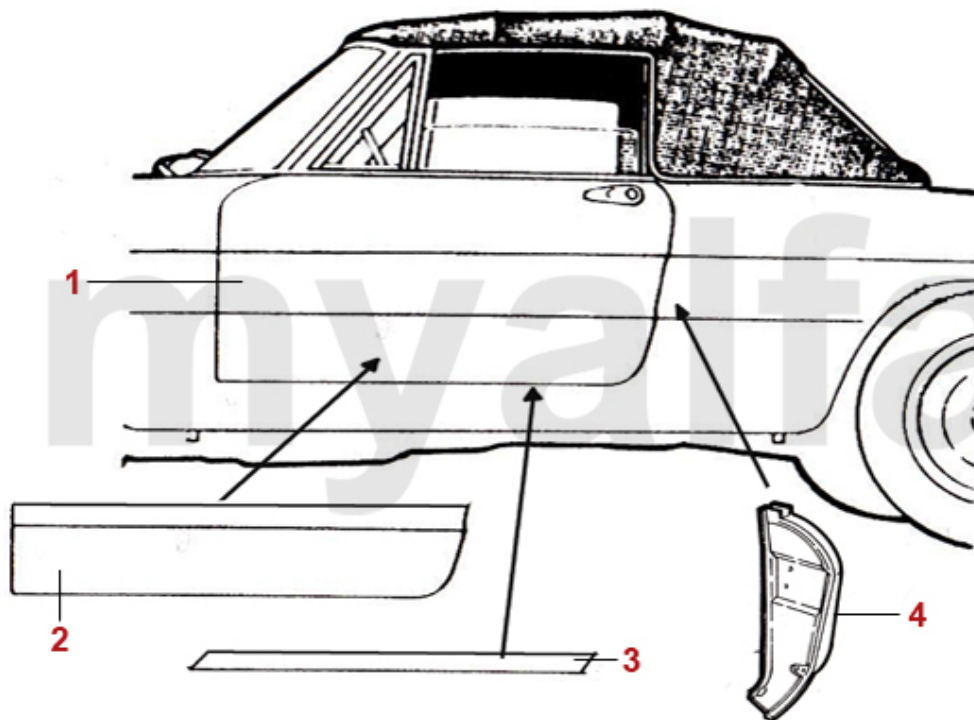

1	1132951	dørside Spider årg.1966-78 venstre Bügeldørgreb	2.574,63 kr
1	1132952	dørside Spider årg.1966-78 højre Bügeldørgreb	2.574,63 kr
1	1132801	dør Spider årg.1966-69 venstre	5.946,68 kr
1	1132802	dør Spider årg.1966-69 højre	5.946,68 kr
2	1201801	repstykke dørside Spider nedre venstre	696,48 kr
2	1201802	repstykke dørside Spider nedre højre	696,48 kr
3	1201101	repstykke dørbund Spider venstre	On request
3	1201102	repstykke dørbund Spider højre	On request
4	1151131	B-stolpe Spider venstre	On request
4	1151132	B-stolpe Spider højre	On request