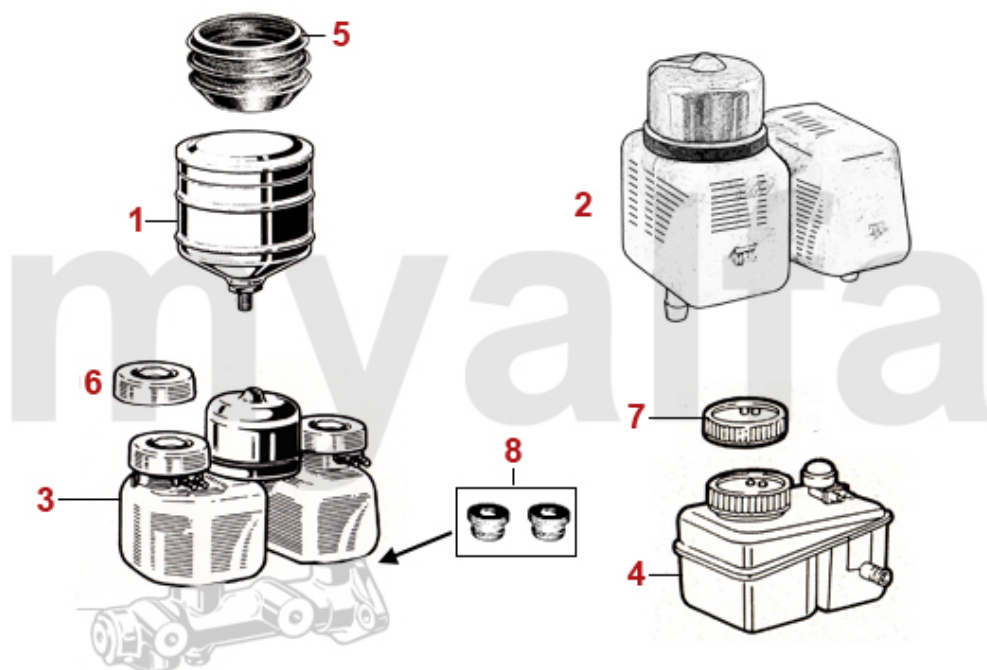

1	6771040	bremsevæskebeholder rund	610,43 kr
2	6770610	bremsevæskebeholder 1.Serie (hydr. kobling)	555,58 kr
3	6771110	bremsevæskebeholder hovedbremsecylinder hængende pedaler, 3 dæksel	1.009,48 kr
4	6770580	bremsevæskebeholder hovedbremsecylinder hængende pedaler, 1 dæksel	On request
5	6771030	Gummipakning Bremsevæskebeholder rund	155,71 kr
6	6771120	dæksel væskebeholder	100,20 kr
7	4380200	dæksel væskereservoir Bremse / kobling hængende pedaler	93,13 kr
8	6770570	gummipakning ekspansionsbeholder ATE	41,44 kr