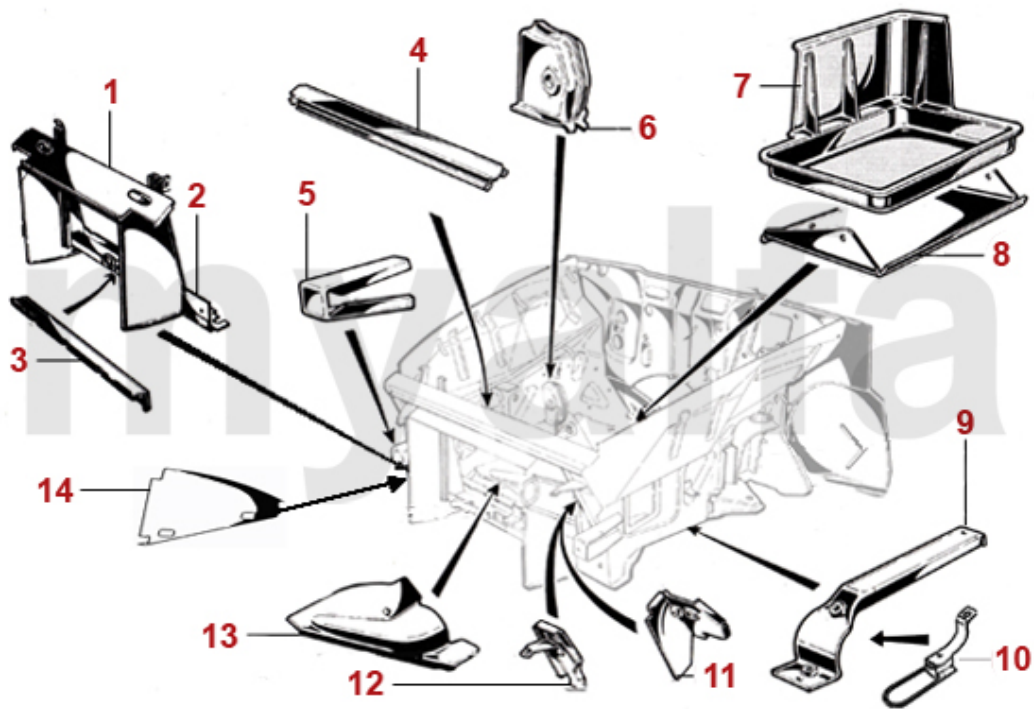

1	1190540	køleropbygning Spider	2.230,34 kr
2	1112210	kølertraverse årg.1968-93 nedre for	430,42 kr
3	1110600	kølertraverse årg.1968-93 nedre bag	508,65 kr
4	1112240	Traverse Spider øvre	508,65 kr
5	1310670	beslag kofangerholder Spider årg.1966-82	339,63 kr
6	5410680	beslag bæream øvre	521,97 kr
7	1190250	batteribakke Plastik karburatormodeller	285,61 kr
8	1190690	holdeblik batteri	354,53 kr
9	1191551	støttepanel Motorsidewand venstre	312,25 kr
9	1191552	støttepanel Motorsidewand højre	312,25 kr
10	1311050	bugserkrog for	507,90 kr
11	1190652	afslutningspanel bag højre	508,93 kr
11	1190651	afslutningspanel bag venstre	508,93 kr
12	1190641	afslutningspanel for venstre	363,93 kr
12	1190642	afslutningspanel for højre	363,93 kr
13	1190661	støttepanel travers venstre	853,03 kr
13	1190662	støttepanel travers højre	853,03 kr
14	1192871	holder inderskærm Spider årg.1966-82 for venstre	374,83 kr
14	1192872	holder inderskærm Spider årg.1966-82 for højre	374,83 kr