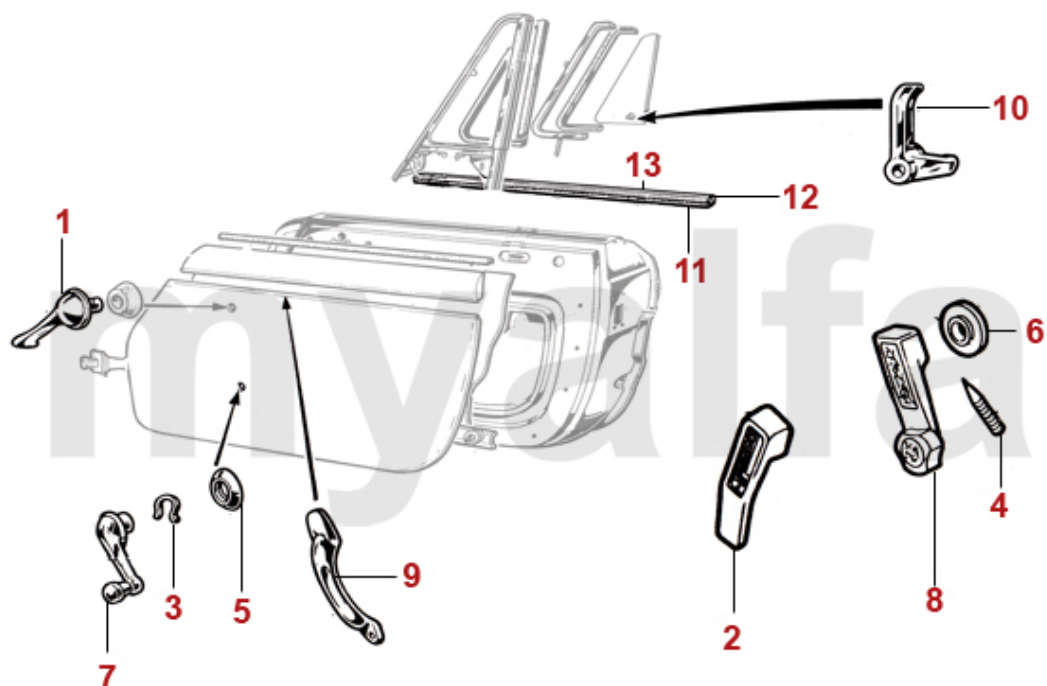

1	1760510	dørhåndtag Spider årg.1966-74 indvendig	301,26 kr
2	1760500	dørhåndtag indvendig 2. Serie	293,44 kr
3	1761080	holder vindueshåndsving Spider årg.1966-74	14,90 kr
4	1761370	Madenskrue dørhåndtag / vindueshåndsving	31,29 kr
5	1761430	underlag vindueshåndsving Spider årg.1966-74 rustfast stål poleret	91,54 kr
6	1761040	underlag dørhåndtag / vindueshåndsving kunststof sort	21,88 kr
7	1760520	vindueshåndsving Spider årg.1966-74	421,76 kr
8	1760530	vindueshåndsving 2. Serie	333,39 kr
9	1760552	dørgreb Spider årg.1966-77 indvendig højre	539,94 kr
10	1760601	lukkehåndtag trekanttrude Giulia / Spider for venstre	461,71 kr
10	1760602	lukkehåndtag trekanttrude Giulia / Spider for højre	461,71 kr
11	1610661	Fensterschachtliste Spider ydre venstre	774,71 kr
11	1610662	Fensterschachtliste Spider ydre højre	774,71 kr
12	1610670	Halteschiene Abstreifleiste Spider außen	124,42 kr
13	1611060	Fensterabstreifliste Spider Gummi ydre	100,95 kr