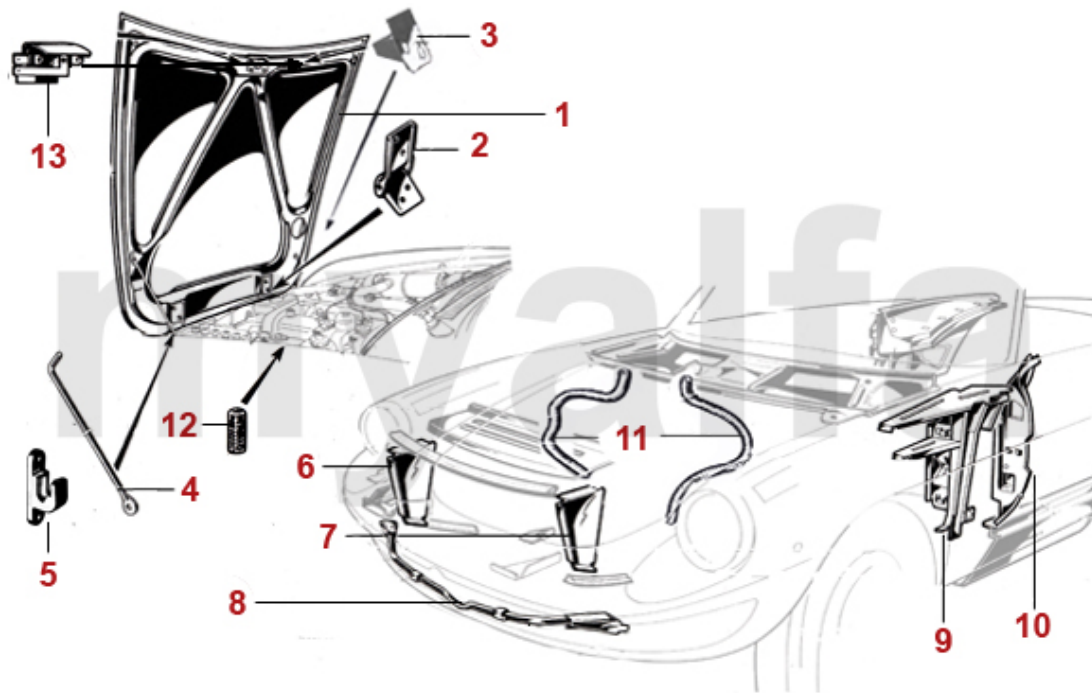

1	1130490	motorhjem Spider	5.282,33 kr
2	1130500	motorhjemhængsel Spider	426,51 kr
3	1372410	holder motorhjemhængsel Spider	199,57 kr
4	1192430	motorhjemstøtte Spider	352,11 kr
5	1371900	Hjemstøtte 105/115	77,48 kr
6	1190552	deflektorpanel Spider årg.1966-82 side højre	281,70 kr
7	1190551	deflektorpanel Spider årg.1966-82 side venstre	281,70 kr
8	1310490	kofangerholder Spider årg.1966-69 for	2.652,85 kr
9	1191111	A-stolpe Spider venstre	3.122,48 kr
9	1191112	A-stolpe Spider højre	3.122,48 kr
10	1191122	panel A-stolpe Spider højre dør	1.776,45 kr
10	1191121	panel A-stolpe Spider venstre dør	1.776,45 kr
11	1191500	spiralslange vandafløb grå	155,71 kr
12	1630560	anslagsgummi motorhjem GT Bertone / Spider	93,13 kr
13	1570140	Leuchte motorrum/bagagerum/ handskerum	132,24 kr