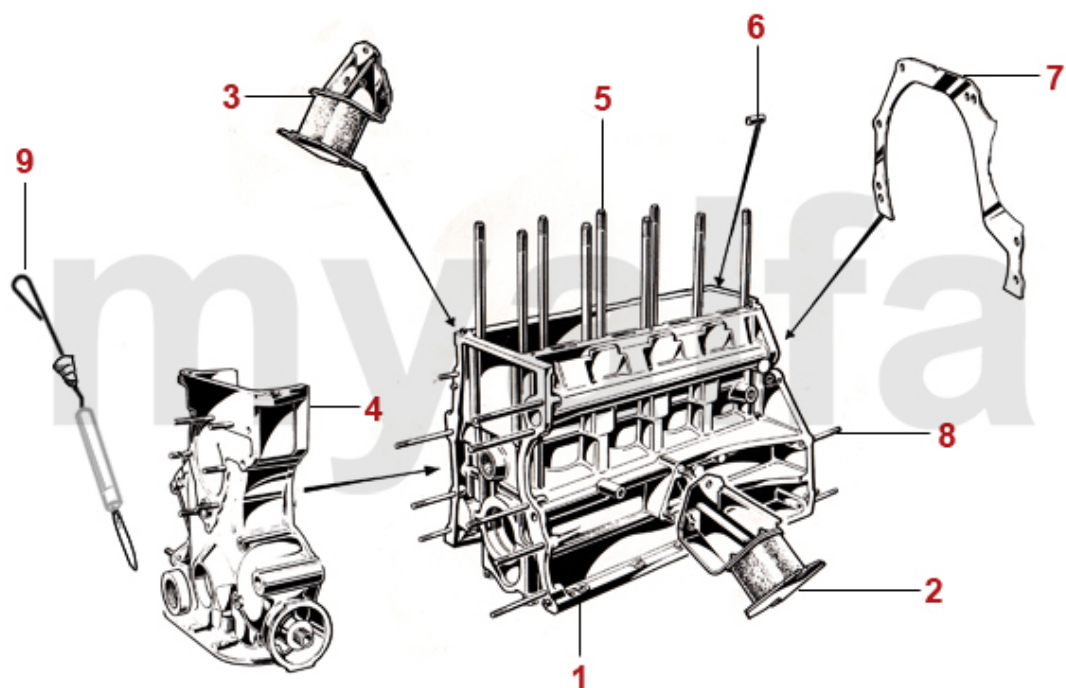

1	2142330	motorblok 1300 1.Serie med indsatsfilter brugt	On request
1	2142250	motorblok 1300 2.Serie med spin-on filter brugt	On request
1	2142270	motorblok 1600 2.Serie med spin-on filter, brugt	On request
1	2142280	motorblok 1600 Typ 116 med , brugt	On request
1	2142290	motorblok 1750 brugt	On request
1	2142300	motorblok 1800 Typ 116 med spin-on filter, brugt	On request
1	2142310	motorblok 2000 Typ 105 med spin-on filter brugt	On request
1	2142320	motorblok 2000 Typ 116 med indsatsfilter, brugt	On request
2	2800671	Motorophæng venstre ud RACING forstærket	449,98 kr
2	2280661	motorophæng rund venstre	351,36 kr
3	2800672	Motorophæng højreind RACING forstærket	449,98 kr
3	2280662	motorophæng rund højre	351,36 kr
4	2142720	forkammerdæksel brugt angiv venligst type	On request
5	2282360	stagbolte topstykke 1600-2000 M 12	176,10 kr
5	2282340	stagbolte topstykke 1600 M 11	152,63 kr
5	2282370	stagbolte topstykke 1300 M 11	152,63 kr
6	2281980	centrerbolt motorblok bag	On request
7	4100500	afstandsblik Motor/transmission årg.1967-93	226,95 kr
8	2281430	stagbolte Motor/transmission	37,16 kr
9	8510020	Oliepind 8cm Rohr Bj.1974-86	234,02 kr
9	8510030	Oliepind til 12cm Rohr Bj.1971-73	234,02 kr