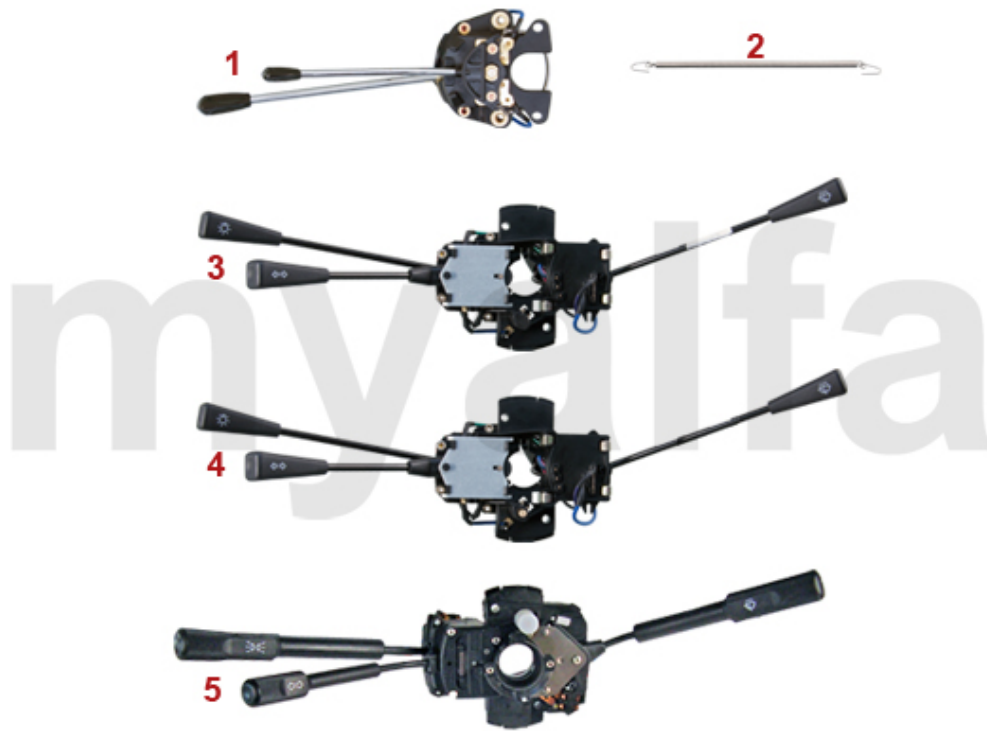

1	8411510	ratstilk kontakt årg.1962-80 enkeltlygter	1.870,32 kr
2	8431320	tilbagetræksjeder Blinkerarm	61,84 kr
3	8430240	ratstammekontakt Spider årg.1980-86	2.234,26 kr
5	8430780	ratstammekontakt Spider årg.1990-93	2.234,26 kr
4	8430250	ratstammekontakt Spider årg.1986-89	2.234,26 kr