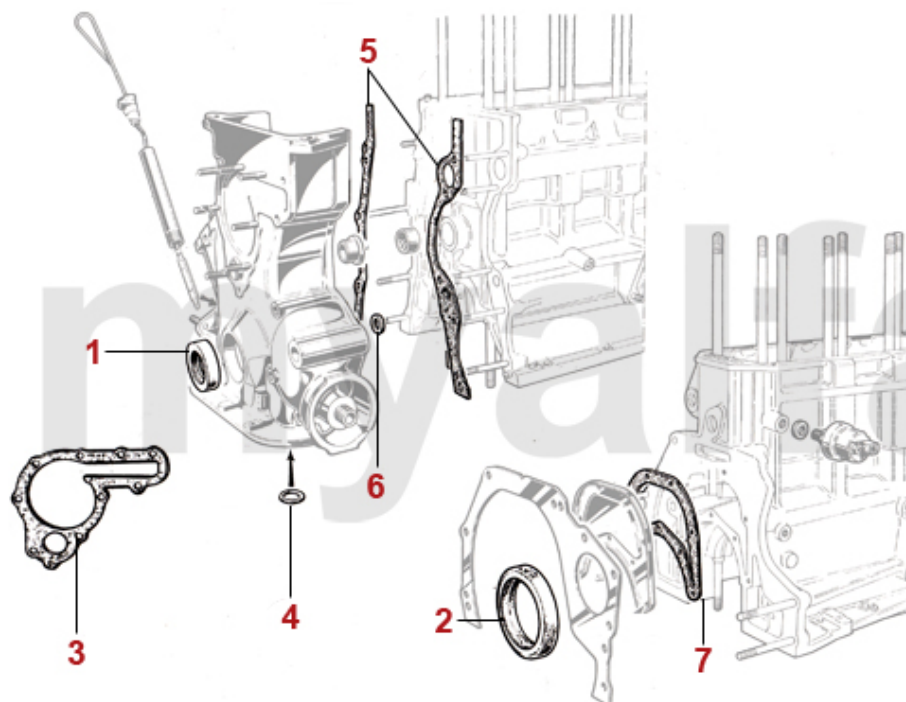

1	2330220	Simmering krumtap for 35/50/10	74,31 kr
1	2330360	Simmering krumtap for 35/50/10, Originalkvalitet	139,69 kr
2	2330600	Simmering krumtap bag 84/105/12 Spider IE årg.1990-93 Originalkvalitet	273,14 kr
2	2330230	Simmering krumtap bag 82/105/12 årg. 1962-89 Originalkvalitet	257,49 kr
3	2330470	vandpumpepakning	44,61 kr
4	2330730	pakningsring oliepumpe	12,94 kr
5	2331330	Stirndeckeldichtung (5-teilig)	124,42 kr
6	2330760	pakningsring ventildæksel	38,37 kr
7	2330610	pakning lejedæksel bag	32,87 kr