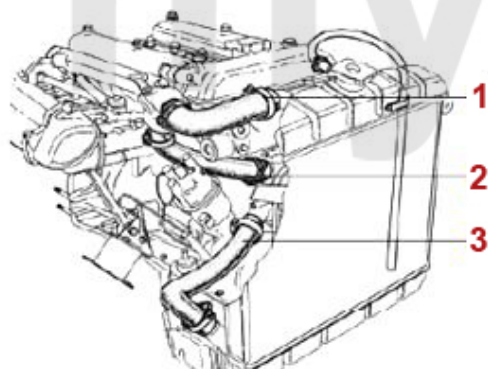

Ausführung mechanische Lüfter
MECHANICAL FAN VERSION