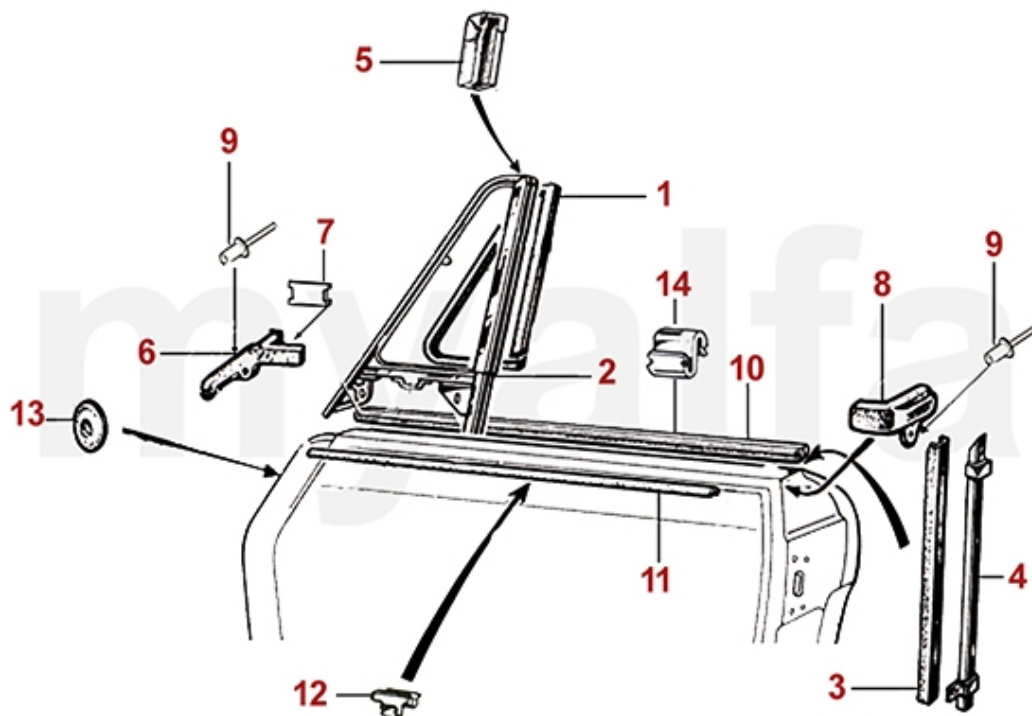

1	1610310	sæt trekantrudepakningen Spider årg.1966-69	2.261,63 kr
1	1610311	trekantrudepakning Spider årg.1970-93 venstre	344,38 kr
1	1610312	trekantrudepakning Spider årg.1970-93 højre	344,38 kr
2	1610420	vinduesskinnenpakning Spider for	62,58 kr
3	1610410	vinduesskinnenpakning Spider bag	42,28 kr
4	1610401	vinduesskinne Spider årg.1970-93 bag venstre	411,61 kr
4	1610402	vinduesskinne Spider årg.1970-93 bag højre	411,61 kr
5	1630430	endestykke vinduesskinne Spider for	93,13 kr
6	1630342	pakning dør Spider for højre	93,13 kr
6	1630341	pakning dør Spider for venstre	93,13 kr
7	1330140	Befestigungsclammer Dichtung Spider Tür vorne	14,90 kr
8	1630351	pakning dør Spider bag venstre	57,92 kr
8	1630352	pakning dør Spider bag højre	57,92 kr
9	1631040	kunststofnitte pakning dør Spider	10,99 kr
10	1611060	Fensterabstreifliste Spider Gummi ydre	100,95 kr
11	1610200	Fensterabstreifliste 100 cm	123,67 kr
12	1610390	befæstigelsesclammer Fensterabstreifliste Spider indvendig	34,46 kr
13	1630710	gummipropper dørskruen Spider	61,46 kr
14	1330090	Befestigungsclammer Fensterschachtleiste Spider außen	34,46 kr