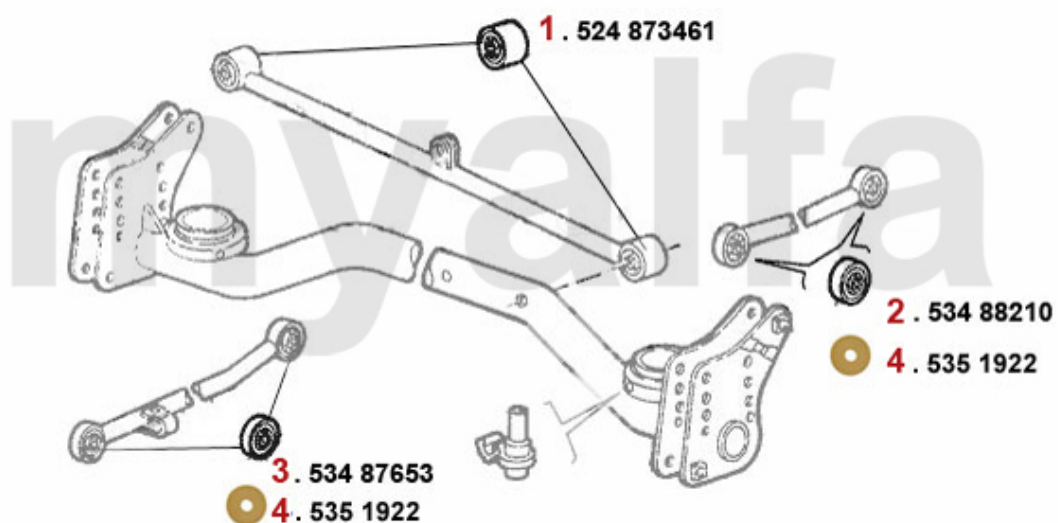

Aufhängung/Attachment 33 (905) hinten/rear

1	52473461	<i>leje-bøsning Stabilisator bag Sud,33 alle benötigte stk zahl:2</i>	<i>On request</i>
2	53488210	<i>bøsning til forreste kabelstrebe Sud Arna,33</i>	<i>On request</i>
3	53487653	<i>bøsning til bagerste kabelstrebe Sud Arna,33</i>	<i>152,63 kr</i>
4	5351922	<i>inddækning f. bøsning stræberarm Sud/Sprint, 33 (905/7)</i>	<i>35,20 kr</i>