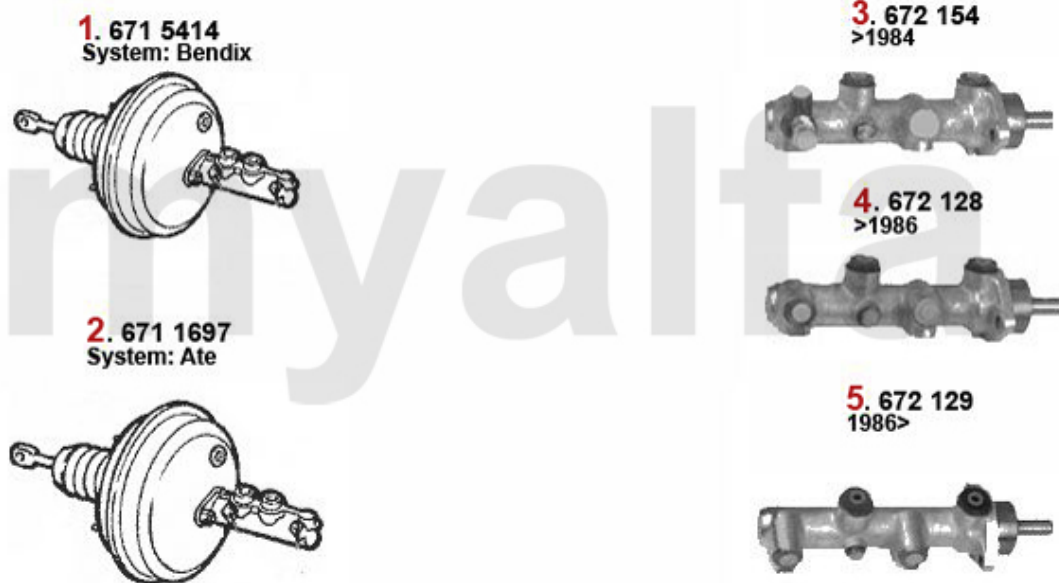

## BKV/Hauptbremszylinder/Brakeservo/Brake master cylinder 33 (905/7)

<b>1</b>	<b>6715414</b>	<b>bremseforstærker 33 (905/7) Sys tem: Bendix</b>	<b>On request</b>
<b>2</b>	<b>6711697</b>	<b>bremseforstærker 33 (905/7) Sud/Sprint, ATE</b>	<b>On request</b>
<b>3</b>	<b>672154</b>	<b>hovedbremsecylinder 33 (905/7) 1.4/1 .5/4x4/QV/1.7 ie/16V</b>	<b>1.281,03 kr</b>
<b>4</b>	<b>672128</b>	<b>hovedbremsecylinder Sud/Sprint 33 (905/7)</b>	<b>1.004,07 kr</b>
<b>5</b>	<b>672129</b>	<b>hovedbremsecylinder Sprint (902 ) ,33/SW (905/7) 1.4/1.5/4x4/Q V/1.7 ie/16V årg.86-94</b>	<b>1.173,10 kr</b>