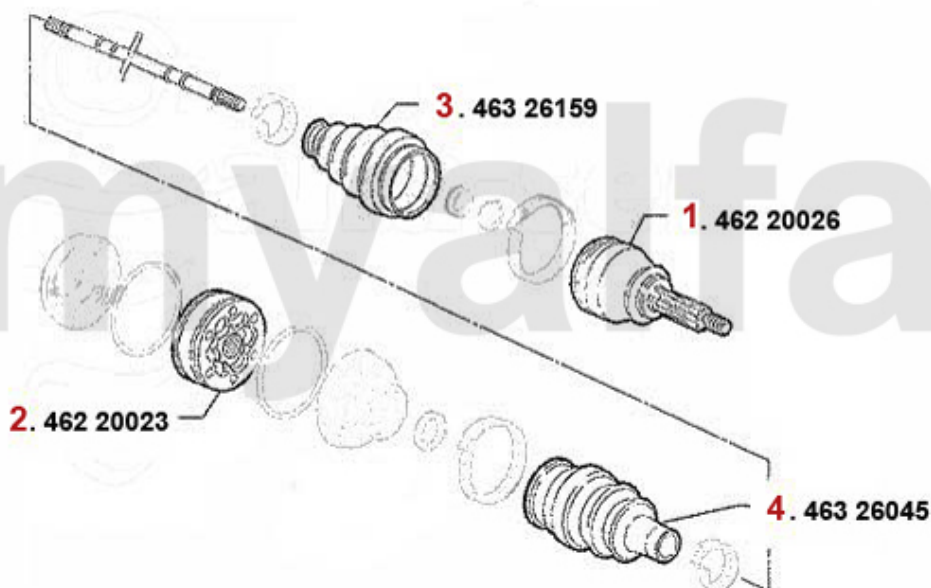

Antriebswelle/Driveshaft 33/SW (907)

1	46220026	<i>drivled ydre Arna,33 (905/ 7) 1.5/1.7/4x4/QV/ie/16V/1.8 T D</i>	875,65 kr
2	46220023	<i>drivled indvendig Sud/Sprint, A rna, 33 (905/7)</i>	931,25 kr
3	46326159	<i>manchetsæt drivled udvendig 33 (905/7) 1.3,1.4ie,1.5/QV,1,7ie /16V/QV,1.8TD</i>	On request
4	46326045	<i>manchetsæt drivled indvendig 33(9 05/7) 1.3/1.4ie/1.5/QV,1.7ie/QV/16V,1.8TD Sud/Sprint 1.2/ti,</i>	241,38 kr