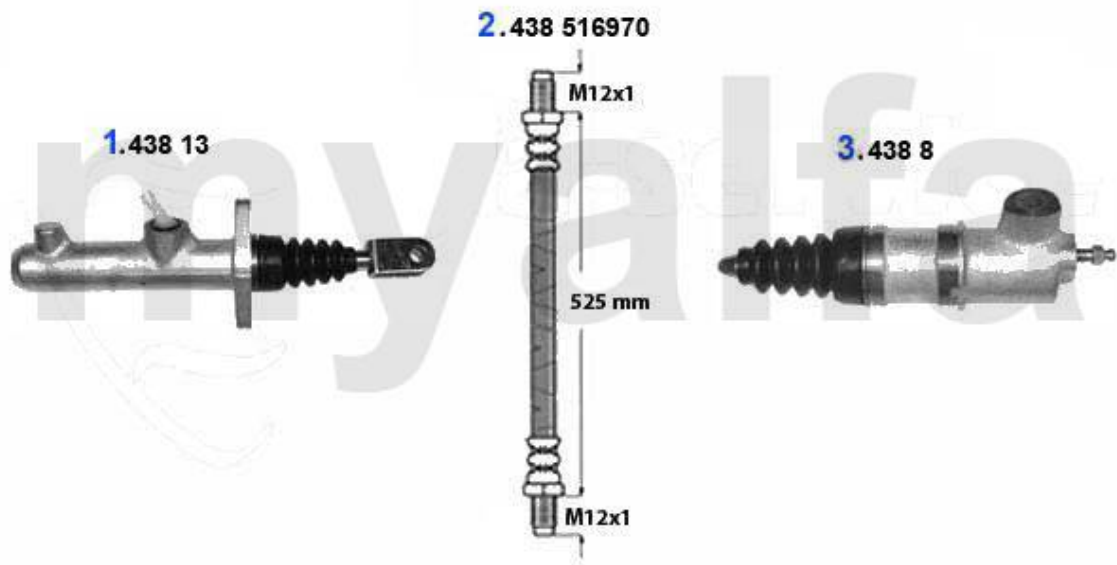

Kupplungsbetätigung/Clutch Actuation 33 (905)

3	4388	<i>koblingslavecylinder Sud/ Sprint, 33 (905/7), 145, 146, 156, 156, gesteckt</i>	468,79 kr
1	43813	<i>koblingshovedcylinder 33 (905/7), Sud/Sprint,Arna</i>	558,01 kr
2	43816970	<i>koblingssslange 33 (905/7) Sud Sprint (902)</i>	184,67 kr