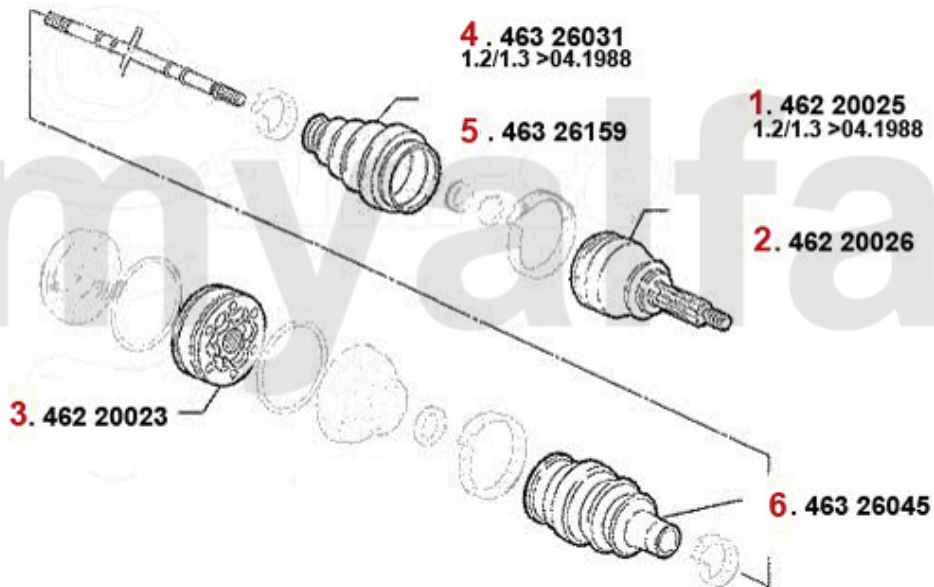

# Antriebswelle/Driveshaft 33/SW (905)

<b>1</b>	<b>46220025</b>	<b>drivled ydre Arna,33 1.2/1.3</b>	<b>853,03 kr</b>
<b>2</b>	<b>46220026</b>	<b>drivled ydre Arna,33 (905/ 7) 1.5/1.7/4x4/QV/ie/16V/1.8 T D</b>	<b>875,65 kr</b>
<b>3</b>	<b>46220023</b>	<b>drivled indvendig Sud/Sprint, A rna, 33 (905/7)</b>	<b>931,25 kr</b>
<b>4</b>	<b>46326031</b>	<b>manchetsæt drivled udvendig 33 (905) 1.2,1.3 årg. 83-89 Arna 1.2 årg. 83-86</b>	<b>194,82 kr</b>
<b>5</b>	<b>46326159</b>	<b>manchetsæt drivled udvendig 33 (905/7) 1.3,1.4ie,1.5/QV,1,7ie /16V/ QV,1.8TD</b>	<b>On request</b>
<b>6</b>	<b>46326045</b>	<b>manchetsæt drivled indvendig 33(9 05/7) 1.3/1.4ie/1.5/QV,1.7ie/Q V/16V,1.8TD Sud/Sprint 1.2/ti,</b>	<b>241,38 kr</b>