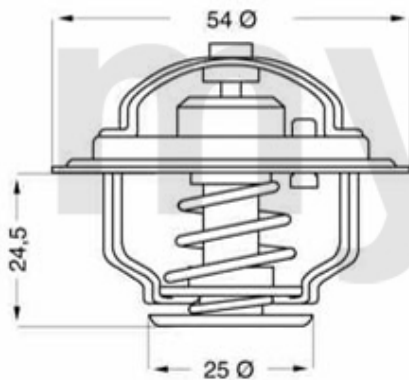

Termostat 33 (905/7) 8V

1.263 150883
(905), >1989