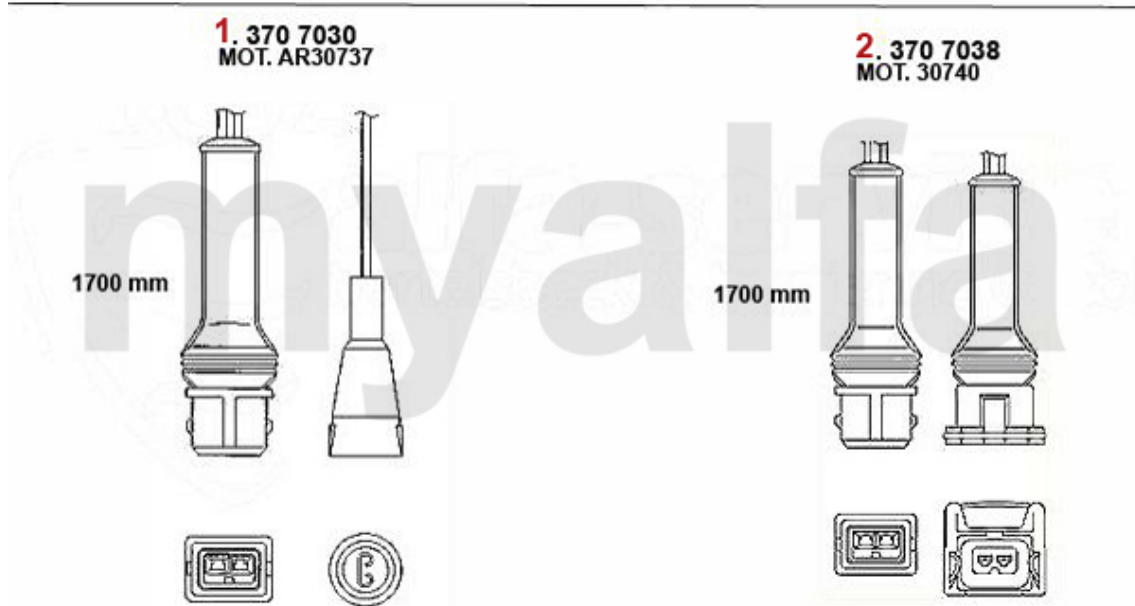

Lambda-Sonde/Lambda Probe 33 (907) 1.7 IE 4x4 Bj. 92>

1 3707030 Lambda-Sonde 33 (905/7) 1.4/1.5/1.7 IE/16 V, 3-adrig

1.244,24 kr

2 3707038 Lambda-Sonde 164 Super 3.0 V6 24V 4-adrig

955,56 kr