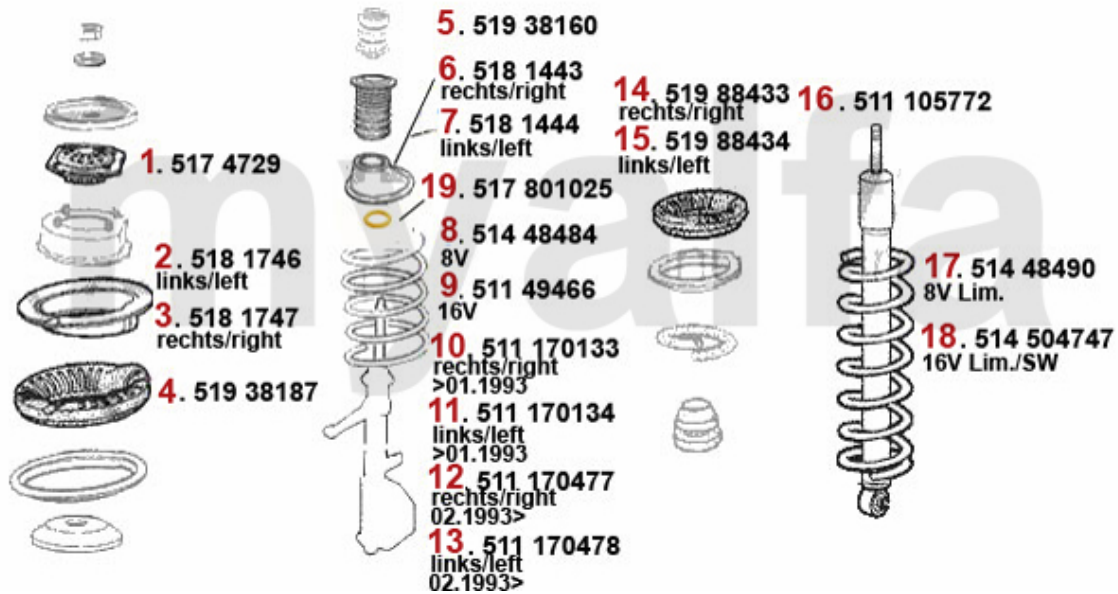

Federbeine/Struts 33 (907)

1	5174729	<i>fjederbenleje for 33 (907)</i>	<i>On request</i>
2	5181746	<i>fjederskive 33 (905/7) VR øvre</i>	<i>On request</i>
3	5181747	<i>fjederskive 33 (905/7) VL øvre</i>	<i>On request</i>
4	51938187	<i>fjedergummi til forrestes fjederb ein Arna,Sud/Sprint,33/SW (905 /7)</i>	<i>On request</i>
5	51938160	<i>støvkappe til fjederben for Sud/Sprint,Arna,33,164/Super</i>	<i>179,92 kr</i>
6	5181443	<i>fjederskive højre for 33,164/Super</i>	<i>383,49 kr</i>
7	5181444	<i>fjederskive venstre for 33,164/Super</i>	<i>383,49 kr</i>
8	51448484	<i>skruefjeder for 33 (905/7) årg. 1988-06.91, 4.75 Windung en</i>	<i>On request</i>
9	51449466	<i>skruefjeder for 33 (907) 16V</i>	<i>On request</i>
10	51170133	<i>fjederben for højre 33/SW (907) außer 1.7 ie 16V/1.8 TD,2 -rør Gas</i>	<i>On request</i>
11	51170134	<i>fjederben for venstre 33/SW (9 07) außer 1.7 ie 16V/1.8 TD,2- rør Gas</i>	<i>On request</i>
12	51170477	<i>fjederben for højre 33/SW (907) årg. 02.93>,2-rør Gas</i>	<i>On request</i>
13	51170478	<i>fjederben for venstre 33/SW (907) årg. 02.93>,2-rør Gas</i>	<i>On request</i>
14	51988433	<i>fjederstützring bag 33/SW (905/7)</i>	<i>195,56 kr</i>
15	51988434	<i>fjederstützring bag 33/SW (905/7)</i>	<i>195,56 kr</i>
16	51105772	<i>støddæmper bag 33 (905/7) øvre Stift/nedre Auge,2-rør Gas</i>	<i>On request</i>
17	51448490	<i>skruefjeder bag 33 (905/7)</i>	<i>On request</i>
18	51404747	<i>skruefjeder bag 33 (907) SW/16V</i>	<i>On request</i>
19	51701025	<i>fjederbenleje for Sud/Sprin t,33 (905/7),164/Super</i>	<i>232,81 kr</i>