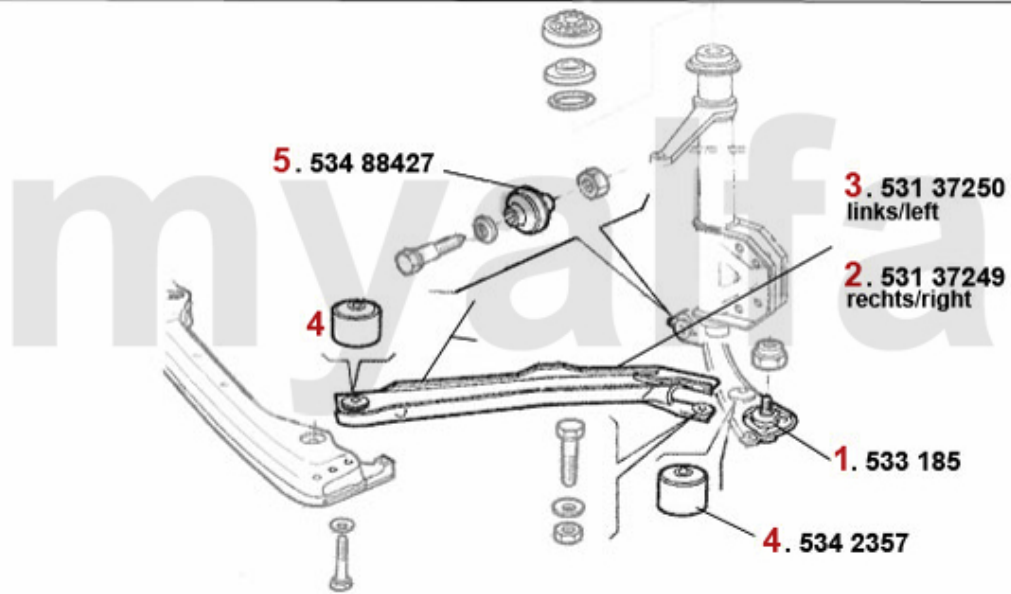

Aufhängung/Attachment 33 (905) vorne/front

1	533185	bærekugle Sud/Sprint	461,71 kr
2	53137249	svingarm for højre Arna Sud/Sp rint,33 (905)	On request
3	53137250	svingarm for venstre Arna Sud/Spr int,33 (905)	On request
4	5342357	bøsning bæream for Sud/Sprint, 33 (905/7)	74,31 kr
5	53488427	befæstigelses-bøsning til Querle nker am fjederben Sud,Arna,33	135,03 kr