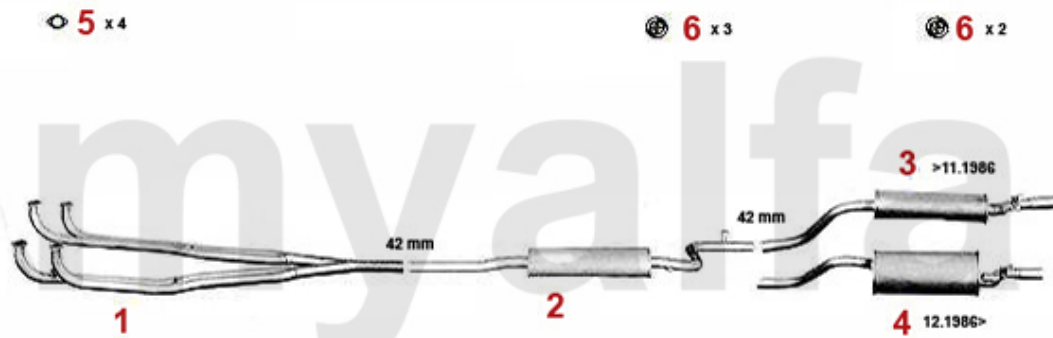

Abgasanlage/Exhaustsystem 33 (905) 1.5 QV

33 (905) 1.5 QV/TI

1984 - 90

1	33106301	forrør Sud/Sprint 1.5 ti Bj . 82-84, 33 (905 & 907) 1.3,1. 4 1.5/QV	2.152,03 kr
2	34106076	mellempotte Sud 1.3/ti & 1.5/t i/S 33 (905) 1.3,1.5/QV,1.7ie 33 (907) 1.4 & 1.7 ie	1.087,79 kr
3	35106307	bagpotte 33 (905) 1.5 QV årg. 7.84-11.86	1.244,24 kr
4	35106607	bagpotte Sud/Sprint 1.7 QV 33 (905/7) 1.4 - 1.7 ie årg. 11.86>	1.244,24 kr
5	38094405	udstødningsmanifoldpakning Arna,Sud/ Sprin t,33 (905/7),145/6 Boxer	30,55 kr