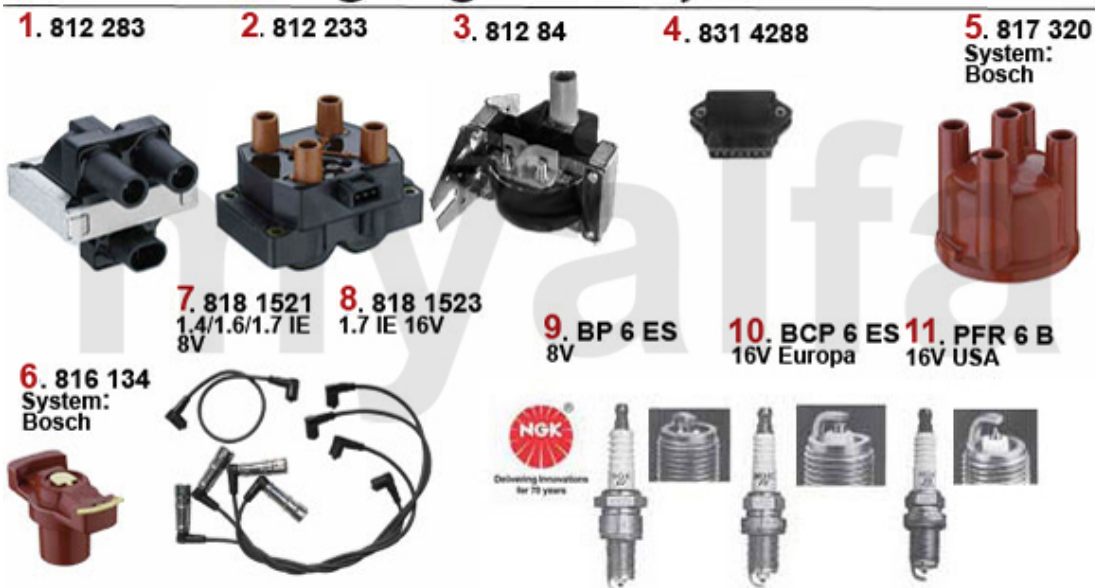

Zündanlage/Ignitionsystem 33 (907)

1	812283	tændspole 33,145/6 1.4 ie årg. 91-96 155 2.0 16V turbo årg. 92 -97, modeller uden fordeler	353,69 kr
2	812233	tændspole 33 (907),145/6 1.6/1.7 ie årg. 90-96	1.156,61 kr
3	81284	tændspole 33 (907) 1.7 ie 16V/4x4 årg. 90-94	On request
4	8314288	transistormodul/styreenhed BOSCH 116	586,97 kr
5	8170320	strømfordelerdæksel årg.1974-93 til BOSCH uden halvcirkel tap	93,13 kr
6	816134	rotor 33 (907) Bosch Spider '90 geklebt!	132,24 kr
7	8181521	Kabelsæt 33 i.e. 1.3 (WEBER) AR30753	On request
8	8181523	Kabelsæt 33 (907) 1.7 ie 16V	1.087,79 kr
9	BP6ES	tændrør NGK 33 1.3/1.4/1.5/1.7 ie /16V,75 1.6/1.8/Turbo/2.0 ie/3.0 V 6,90 1.8/2.0 ie,145	38,37 kr
10	BCP6ES	tændrør NGK 75 2.0 TS,155 1.7/1.8 /2.0 TS,164 2.0 TS årg. > 92	38,37 kr
11	PFR6B	tændrør NGK 33 1.7 ie 16V,14 5/6 1.7 ie 16V,147 3.2 GTA,15 6 2.5 V6 24 V/3.2 GTA,164 Supe	144,81 kr