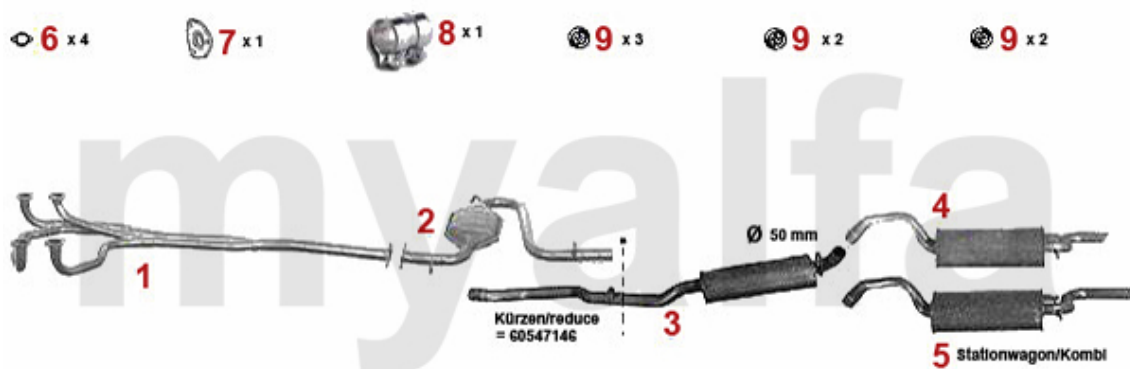

Abgasanlage/Exhaust System 33/SW (907) 1.7 IE 16V 4x4 KAT Bj. >92

33 1.7 IE 16V/SportWagon 4x4 Kat.

1990 - 08.92

1	33112801	rør højre bag 33 (907) 1.7 ie 16V kat årg. 09.92>	3.311,80 kr
2	32112433	Katalysator 33 (907) 1.7 ie 16V kat	On request
3	34112406	mellempotte 33 (907) 1.7ie 16V 4x4	1.126,91 kr
4	35112007	bagpotte 33 (907) 1.7 ie 4x4	1.181,66 kr
5	35112107	bagpotte 33 SW (907) 1.7 ie 4x4	889,81 kr
6	38094405	udstødningsmanifoldpakning Arna,Sud/ Sprin t,33 (905/7),145/6 Boxer	30,55 kr
7	3800590	pakning Katalysator / mellempotte Spider årg.1986-93	53,17 kr
8	39001205	rørverbinder 50 mm	116,59 kr