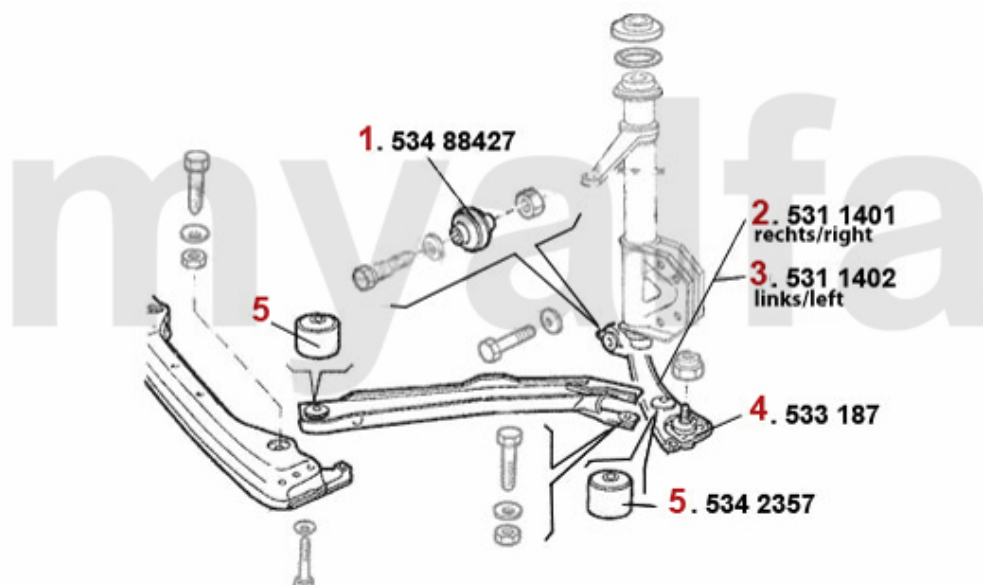

Aufhängung/Attachment 33 (907) vorne/front

1	53488427	befæstigelses-bøsning til Querle nker am fjederben Sud,Arna,33	135,03 kr
2	5311401	Svingarm for højre 33 (907)	On request
3	5311402	Svingarm for venstre 33 (907)	1.005,56 kr
4	533187	bærekugle nedre Arna,33 (905/7)	349,78 kr
5	5342357	bøsning bæream for Sud/Sprint, 33 (905/7)	74,31 kr