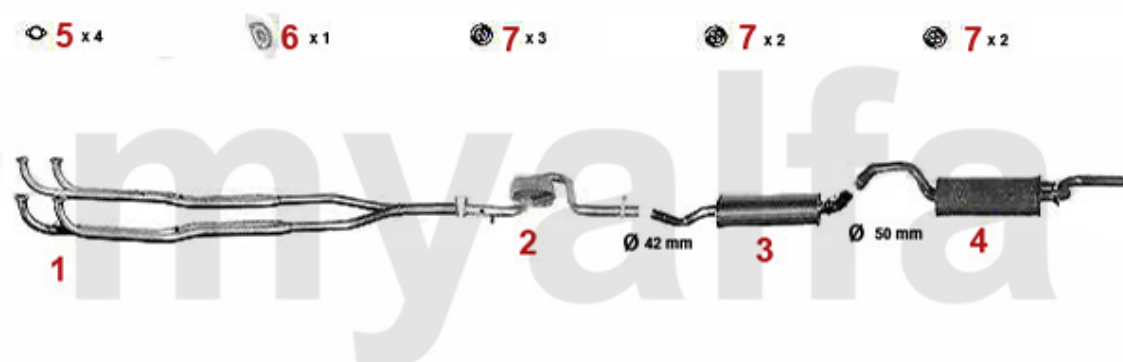

Abgasanlage/Exhaustsystem 33 (905) 1.7 IE KAT 4x4

33 1.7 IE 4x4 SportWagon (905) Kat.

1988 - 08.92

1	33162810	rør højre bag 33 SW (905/7) 1.7 IE 4x4 Kat.	3.908,92 kr
2	32138719	Katalysator 33 SW (905) 1.7 IE 4x4	5.017,76 kr
3	34107106	mellempotte 33 SW (907) 1.7 ie kat 4x4 årg. 88-92	993,83 kr
4	35112107	bagpotte 33 SW (907) 1.7 ie 4x4	889,81 kr
5	38094405	udstødningsmanifoldpakning Arna,Sud/ Sprin t,33 (905/7),145/6 Boxer	30,55 kr
6	38094407	pakning manifold / forpotte Montreal	66,49 kr