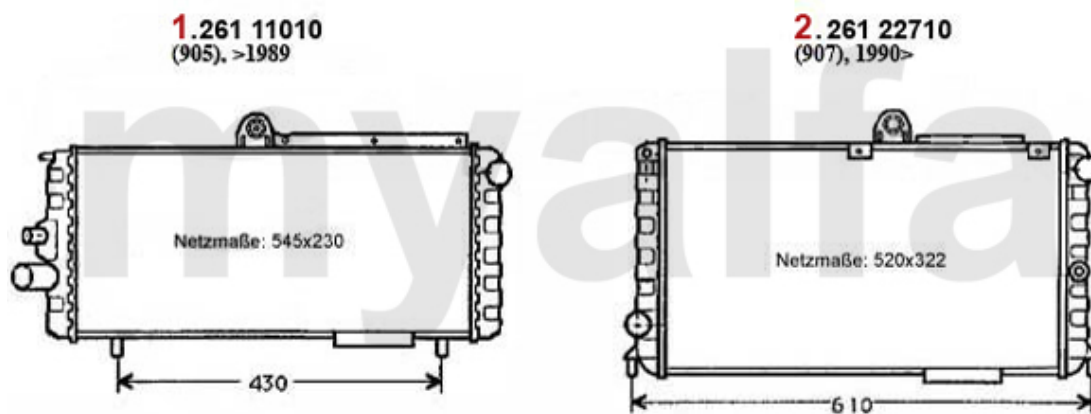

Kühler/Radiator 33 (905/7) 8V

2 26122710 køler 33 (907) 1.4/1.5/1.7/ie 1.7 ie / 16V årg. 01.90>

On request

1 26111010 køler 33 (905),Arna,Aud/ Sprint 1.2/1.3/1.5/1.7 årg. 73- 89

1.713,78 kr