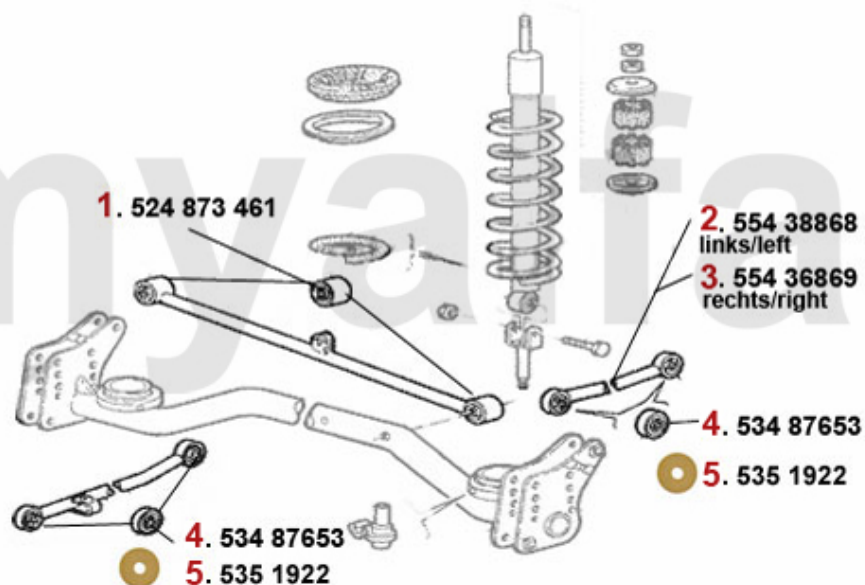

Aufhängung/Attachment 33 (907) hinten/rear

1	52473461	leje-bøsning Stabilisator bag Sud,33 alle benötigte stk zahl:2	On request
2	55438868	styrestang venstre bag 33/SW (907)	On request
3	55438869	styrestang højre bag 33/SW (907)	On request
4	53487653	bøsning til bagerste kabelstrebe Sud Arna,33	152,63 kr
5	5351922	inddækning f. bøsning stræberarm Sud/Sprint, 33 (905/7)	35,20 kr