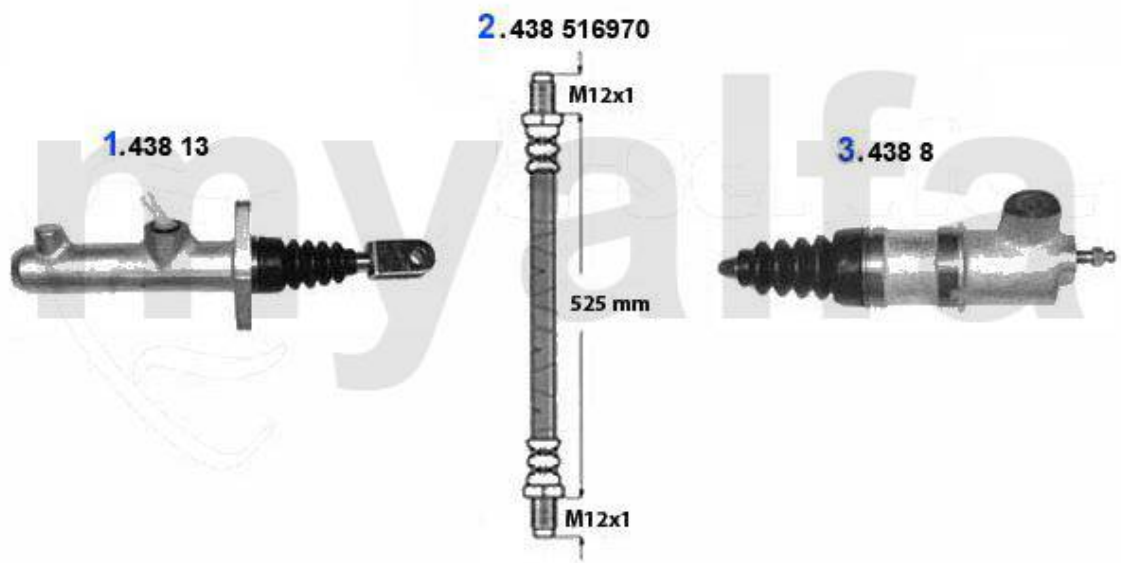

Kupplungsbetätigung/Clutch Actuation 33 (907)

3	4388	<i>koblingslavecylinder Sud/ Sprint, 33 (905/7), 145, 146, 156, 156, gesteckt</i>	468,79 kr
1	43813	<i>koblingshovedcylinder 33 (905/7), Sud/Sprint,Arna</i>	558,01 kr
2	43816970	<i>koblingssslange 33 (905/7) Sud Sprint (902)</i>	184,67 kr