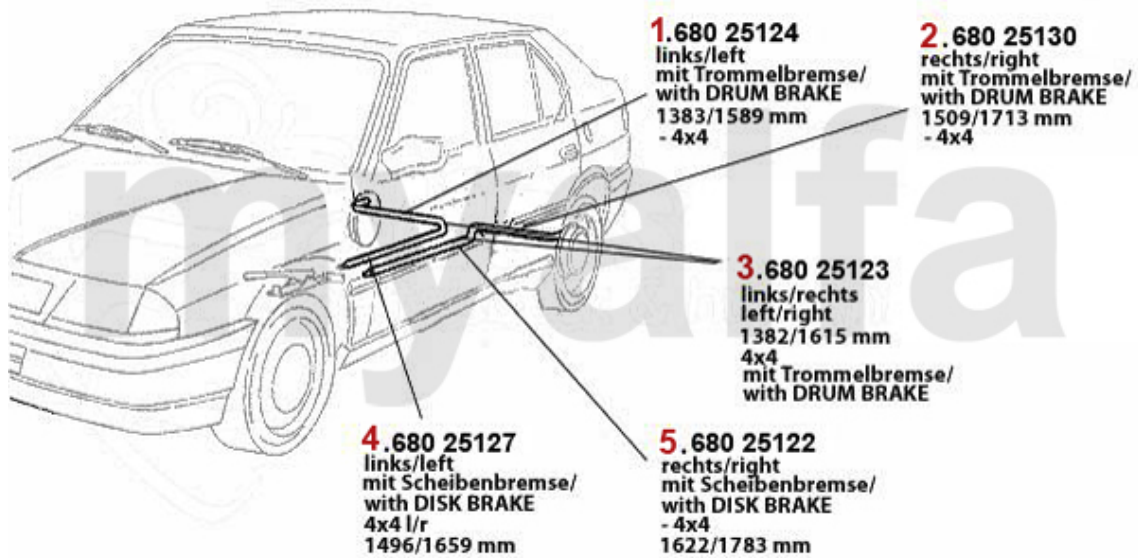

Handbremsseil/Brake Cable 33/SW (907)

1	68025124	<i>håndbremsekabel venstre 33/SW (905/7)</i>	198,82 kr
2	68025130	<i>håndbremsekabel højre 33/SW (907) årg. 92-94</i>	151,79 kr
3	68025123	<i>håndbremsekabel H/V 33/SW (905/7) 4x4</i>	On request
4	68025127	<i>håndbremsekabel H/V 33 (905/7) med ABS,33/SW 4x4</i>	208,13 kr
5	68025122	<i>håndbremsekabel højre 33 (907) med ABS</i>	On request