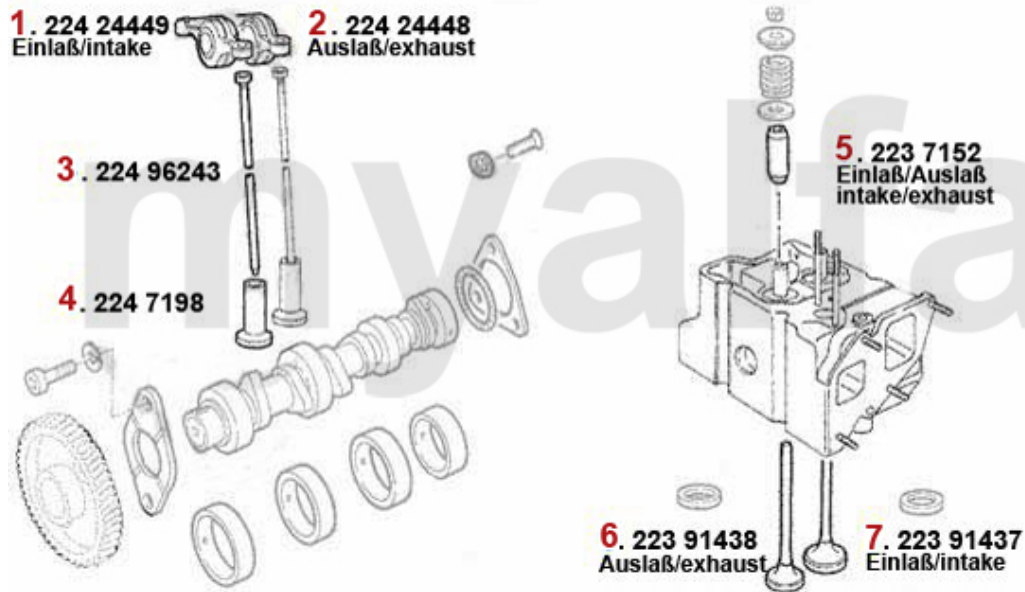

Ventiltrieb/Valve Train 33 (905/7) TD

1	22424449	vippearms ind 33 (905/7) 1.8 TD	478,10 kr
2	22424448	vippearms ud 33 (905/7) 1.8 TD	478,10 kr
3	22496243	stødstang 33 (905/7),75 155, 164/Super TD	104,11 kr
4	2247198	stødstang 33 (905/7),75,155 164/Super TD	225,36 kr
5	2237152	ventilstyr ind/ud 33 (905/7) 1.8 TD	79,81 kr
6	22391438	Ventil-ud 155,164/Super 2.5 TD, 33 (905/7) 1.8 TD,75 2.0 /2.4 TD	638,56 kr
7	22391437	Ventil-ind 155,164/Super 2.5 TD, 33 (905/7) 1.8 TD	296,60 kr