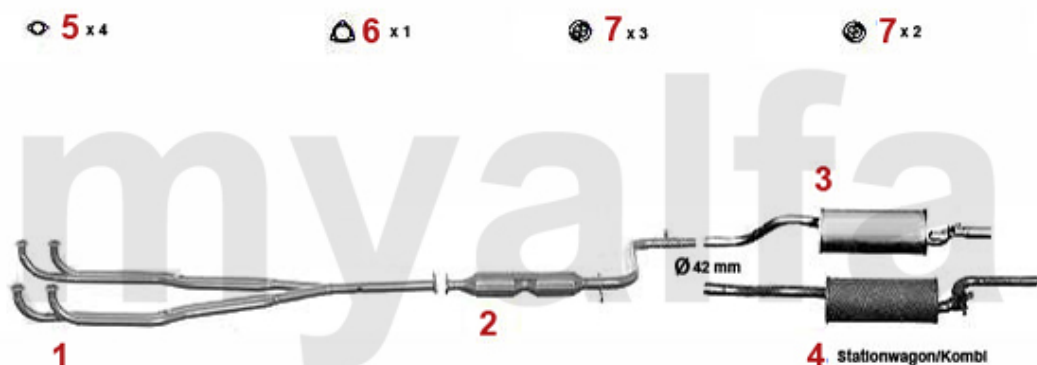

Abgasanlage/Exhaustsystem 33 (905) 1.7 QV/IE KAT

33 1.7 IE/StationWagon (905) Kat.

1988 - 90

1	33106631	rør højre bag 33 (907) 1.7 ie årg.90-92	3.908,92 kr
2	32106633	Katalysator 33/SW (907) 1.7 ie årg. 90-92	On request
3	35106607	bagpote Sud/Sprint 1.7 QV 33 (905/7) 1.4 - 1.7 ie årg. 11.86>	1.244,24 kr
4	35106807	bagpote 33 SW (905) 1.7 QV årg. 86-89	837,38 kr
5	38094405	udstødningsmanifoldpakning Arna,Sud/ Sprin t,33 (905/7),145/6 Boxer	30,55 kr
6	38094407	pakning manifold / forpote Montreal	66,49 kr