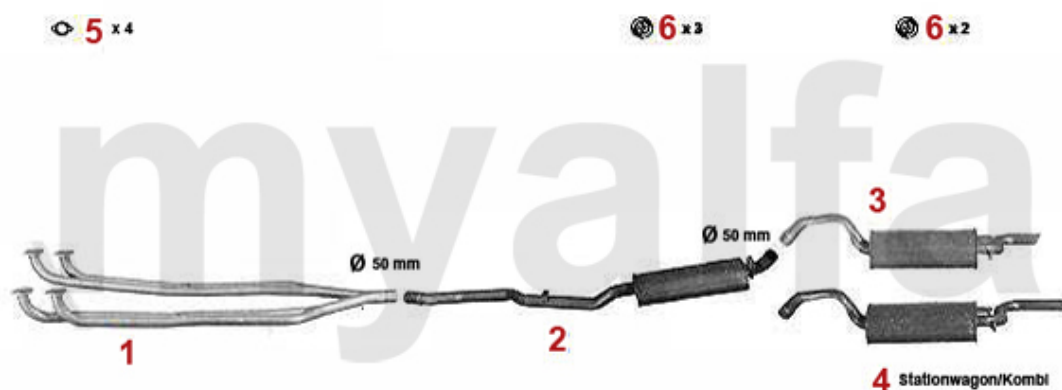

Abgasanlage/Exhaust System 33/SW (907) 1.7 IE 16V 4x4 Bj. >92

33 1.7 IE 16V/StationWagon 4x4

1990 - 92

1	33112201	rør højre bag 33 (907) 1.7 ie 16V	On request
2	34112406	mellempotte 33 (907) 1.7ie 16V 4x4	1.126,91 kr
3	35112007	bagpotte 33 (907) 1.7 ie 4x4	1.181,66 kr
4	35112107	bagpotte 33 SW (907) 1.7 ie 4x4	889,81 kr
5	38094405	udstødningsmanifoldpakning Arna,Sud/ Sprin t,33 (905/7),145/6 Boxer	30,55 kr