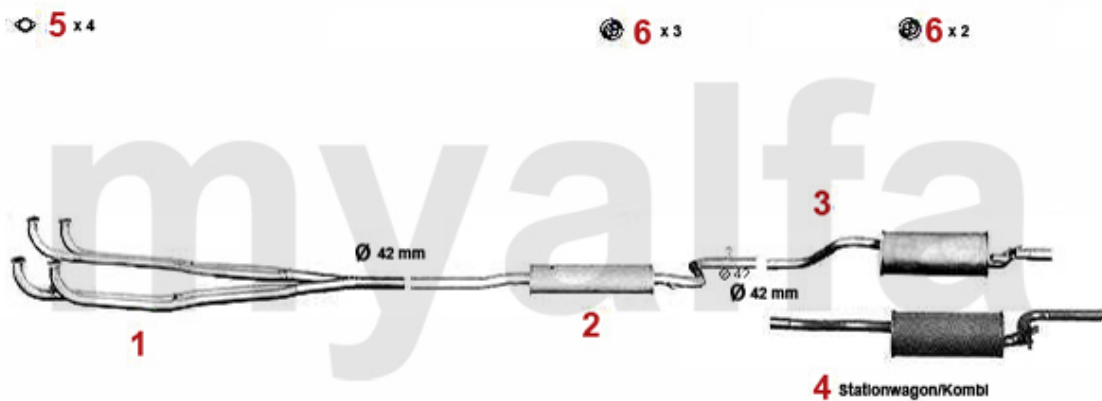

Abgasanlage/Exhaustsystem 33 (905) 1.7 QV/IE

33 1.7 IE/QV (905)/StationWagon

1986 - 90

1	33106601	forrør Sud/Sprint 1.7 QV 33 (907) 1.5/1.7 ie årg. 90-92	931,25 kr
2	34106076	mellempotte Sud 1.3/ti & 1.5/t i/S 33 (905) 1.3,1.5/QV,1.7ie 33 (907) 1.4 & 1.7 ie	1.087,79 kr
3	35106607	bagpotte Sud/Sprint 1.7 QV 33 (905/7) 1.4 - 1.7 ie årg. 11.86>	1.244,24 kr
4	35106807	bagpotte 33 SW (905) 1.7 QV årg. 86-89	837,38 kr
5	38094405	udstødningsmanifoldpakning Arna,Sud/ Sprin t,33 (905/7),145/6 Boxer	30,55 kr