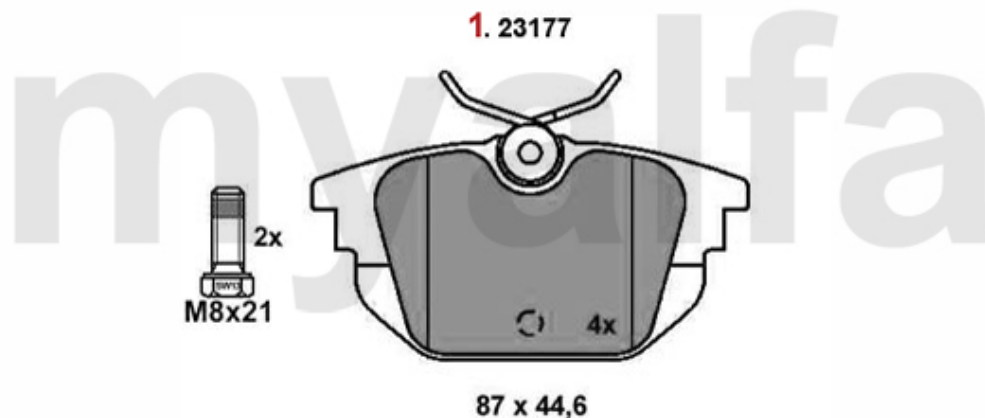

Brembeläge/Brakepads hinten/rear 33 (905/7)

1 23114414 SBB uden WE 33(907)1.7 ie/16V/ QV/4x4/1.8TD med ABS/145/6 1.4 /1.6/1.8/2.0/16V/TS/1.9/TD/JTD

399,13 kr

Bremsbacken/Drumbrakecovering 33 (905/7)

228,6 x 42 mm

1. 640 411
Bendix (905)
1982-86

2. 640 456
Bendix (905/7)
1986>

203,2 x 39 mm

3. 640 545
Bendix (905)
1982-86

4. 640 756
Bendix (905/7)
1986>

1	640411	bremsebakker sæt Sud,33 (905) Bremssystem: Bendix	678,51 kr
2	640456	bremsebakker sæt 33 (905/7) Sud Sprint 1.7 Bremssystem: Bendix	471,86 kr
3	640545	monteringssæt bremsebakker 33 (905) Bremssystem: Bendix	96,29 kr
4	640756	monteringssæt bremsebakker 33 (905/7) Bremssystem: Bendix	On request