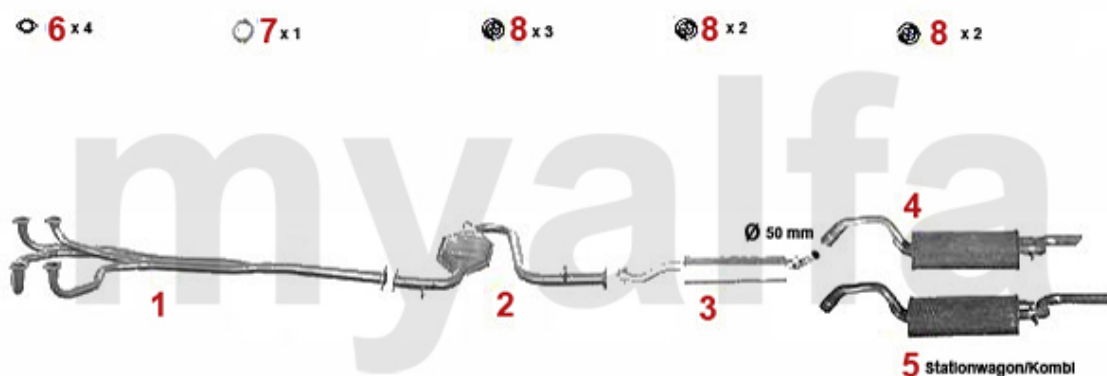

Abgasanlage/Exhaust System 33/SW (907) 1.7 IE 16V 4x4 KAT Bj. 92>

33 1.7 IE 16V/StationWagon 4x4 Kat.

09.1992 - 94

1	33112801	rør højre bag 33 (907) 1.7 ie 16V kat årg. 09.92>	3.311,80 kr
2	32112833	Katalysator 33 (907) 1.7 ie 16V 4x4 kat årg. 92-94	4.776,75 kr
3	34112806	mellempotte 33 (907) 1.7 ie 16V 4x4 kat årg. 92-94	1.385,14 kr
4	35112007	bagpotte 33 (907) 1.7 ie 4x4	1.181,66 kr
5	35112107	bagpotte 33 SW (907) 1.7 ie 4x4	889,81 kr
6	38094405	udstødningsmanifoldpakning Arna,Sud/ Sprin t,33 (905/7),145/6 Boxer	30,55 kr
7	38047140	pakning VR/KAT 33/SW (907) 1.7 IE 16V	93,13 kr