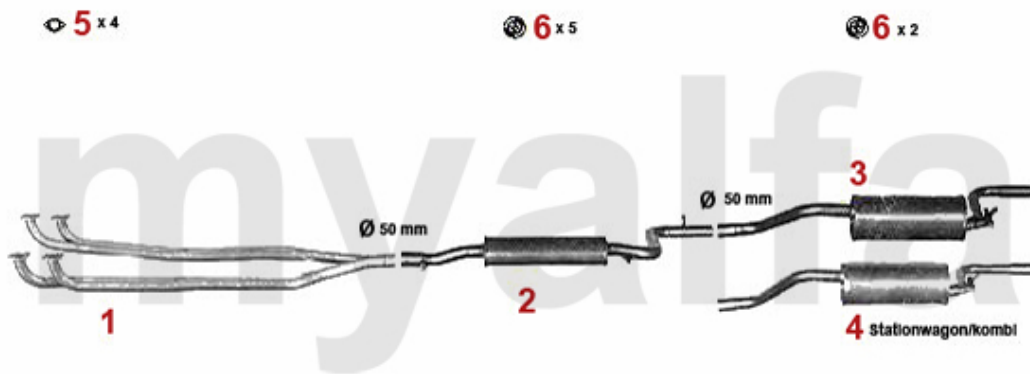

Abgasanlage/Exhaust System 33/SW (907) 1.7 IE 16V

33 1.7 IE 16V/StationWagon

1990 - 92

1	33112201	rør højre bag 33 (907) 1.7 ie 16V	On request
2	34112206	mellempotte 33 (907) 1.7 ie 16V uden Kat.	1.134,73 kr
3	35112207	bagpotte 33 (907) 1.7 ie 16V	1.154,28 kr
4	35112307	bagpotte 33 SW (907) 1.7 ie 16V	1.024,38 kr
5	38046397	udstødningsmanifoldpakning 33 (907) 145/6 1.7 ie 16V	On request