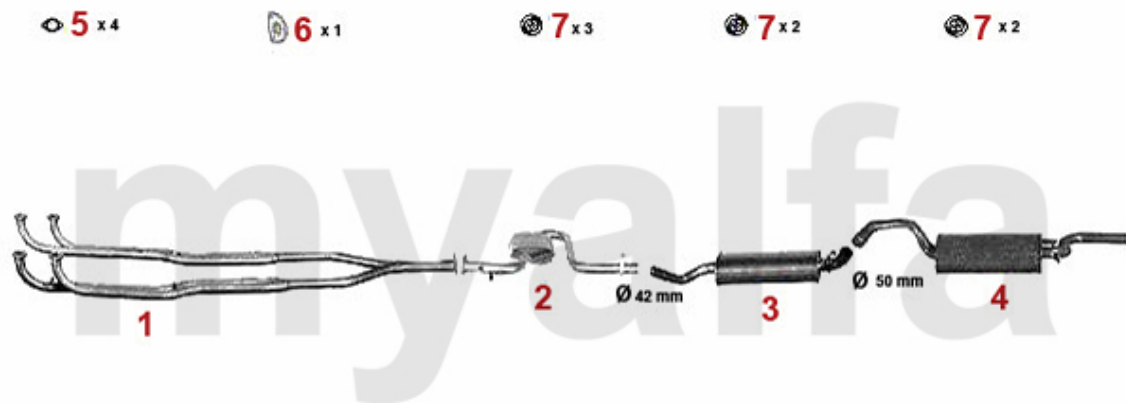

Abgasanlage/Exhaust System 33 SW (907) 1.7 IE 4x4 Kat >1992

33 1.7 IE 4x4 SportWagon (907) Kat.

1988 - 08.92

1	33162810	rør højre bag 33 SW (905/7) 1.7 IE 4x4 Kat.	3.908,92 kr
2	32138719	Katalysator 33 SW (905) 1.7 IE 4x4	5.017,76 kr
3	34107106	mellempotte 33 SW (907) 1.7 ie kat 4x4 årg. 88-92	993,83 kr
4	35112107	bagpotte 33 SW (907) 1.7 ie 4x4	889,81 kr
5	38094405	udstødningsmanifoldpakning Arna,Sud/ Sprin t,33 (905/7),145/6 Boxer	30,55 kr
6	38094407	pakning manifold / forpotte Montreal	66,49 kr