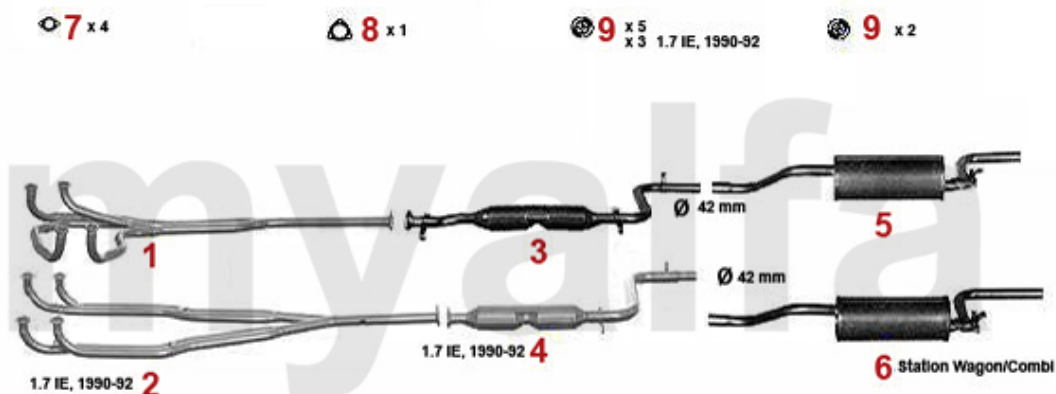

Abgasanlage/Exhaust System 33/SW (907) 8V KAT

33/SW (907) 1.3/1.4/1.5/1.7 IE Kat. 8V

1990-94

1	33111501	rør højre bag 33 (907) 1.3,1.4 1.5 ie årg. 90-94	2.065,98 kr
2	33106631	rør højre bag 33 (907) 1.7 ie årg.90-92	3.908,92 kr
3	32111533	Katalysator 33/SW (907) 1.4 - 1.7 ie årg.90-94	7.035,22 kr
4	32106633	Katalysator 33/SW (907) 1.7 ie årg. 90-92	On request
5	35111807	bagpotte 33 (907) 1.4-1.7 ie årg. 90-94	837,38 kr
6	35111907	bagpotte 33 (907) SW 1.4-1.7 ie årg. 90-94	1.009,48 kr
7	38094405	udstødningsmanifoldpakning Arna,Sud/ Sprin t,33 (905/7),145/6 Boxer	30,55 kr
8	38094407	pakning manifold / forpotte Montreal	66,49 kr