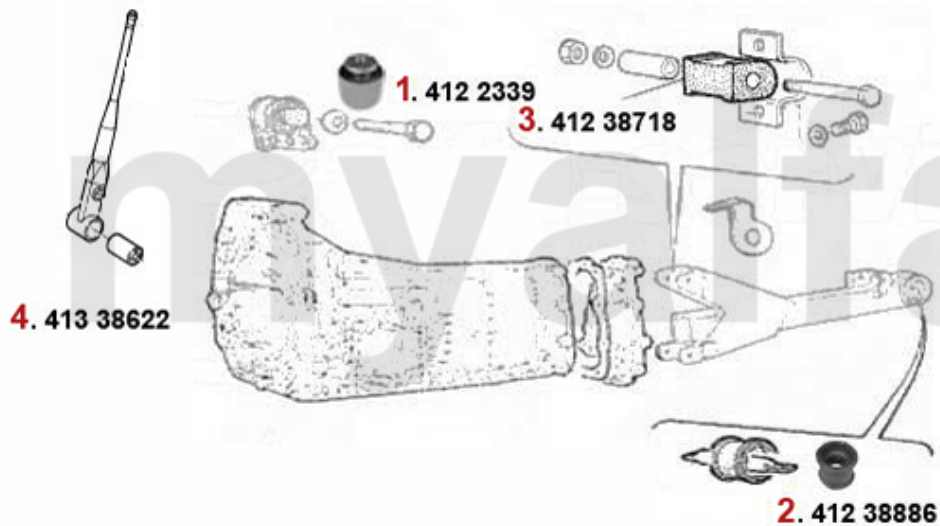

Getriebeaufhängung/Gear Mount 33 (907)

1	4122339	gearkasseophængs-bøsning for 33,Arna,Sud/Sprint	On request
2	41238886	Gummileje gearkasseophæng bag Sud,Arna,33 (905/7)	On request
3	41238718	Gummileje gearkasseophæng bag 33 (905/7),145/6 Boxer	147,88 kr
4	41338622	bøsning til gearstang 33 145/6	124,42 kr