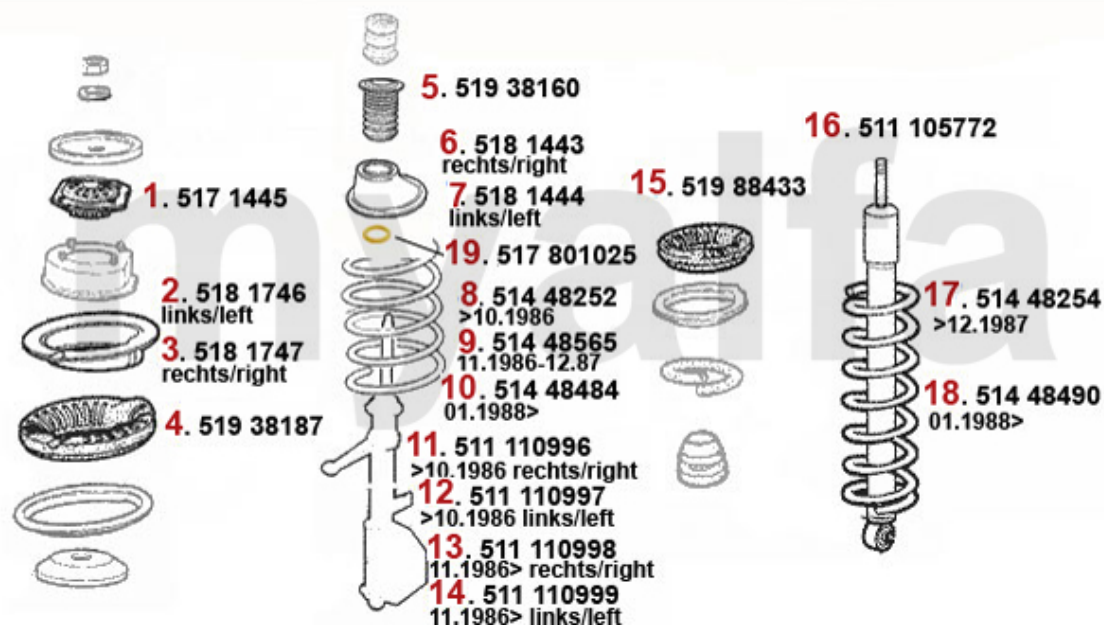

Federbeine/Struts 33 (905)

1	5171445	fjederbenleje Sud,Arna,33 (905)	On request
2	5181746	fjederskive 33 (905/7) VR øvre	On request
3	5181747	fjederskive 33 (905/7) VL øvre	On request
4	51938187	fjedergummi til forrestes fjeder ein Arna,Sud/Sprint,33/SW (905 /7)	On request
5	51938160	støvkappe til fjederben for Sud/Sprint,Arna,33,164/Super	179,92 kr
6	5181443	fjederskive højre for 33,164/Super	383,49 kr
7	5181444	fjederskive venstre for 33,164/Super	383,49 kr
8	51448252	skruefjeder for 33 (905) årg. >10.86 / til # 5255650	On request
9	51448565	skruefjeder for 33 (905) årg. 11.86-12.88 / # 5255651>	474,19 kr
10	51448484	skruefjeder for 33 (905/7) årg. 1988-06.91, 4.75 Windung en	On request
11	51110996	fjederben for højre 33(905) ,Arna ACHTUNG:vorhandenes Nade lleje am fjederben durch Sac	On request
12	51110997	fjederben for venstre 33(905), Arna ACHTUNG:vorhandenes Nadel leje am fjederben durch Sachs	On request
13	51110998	fjederben for højre 33/SW (905) årg. 08.86> 2-rør Gas	On request
14	51110999	fjederben for venstre 33/SW (905) årg. 08.86> 2-rør Gas	On request
15	51988433	fjederstøttring bag 33/SW (905/7)	195,56 kr
16	51105772	støddæmper bag 33 (905/7) øvre Stift/nedre Auge,2-rør Gas	On request
17	51448254	skruefjeder bag 33 (905) > årg. 12.1987	On request
18	51448490	skruefjeder bag 33 (905/7)	On request
19	51701025	fjederbenleje for Sud/Sprin t,33 (905/7),164/Super	232,81 kr