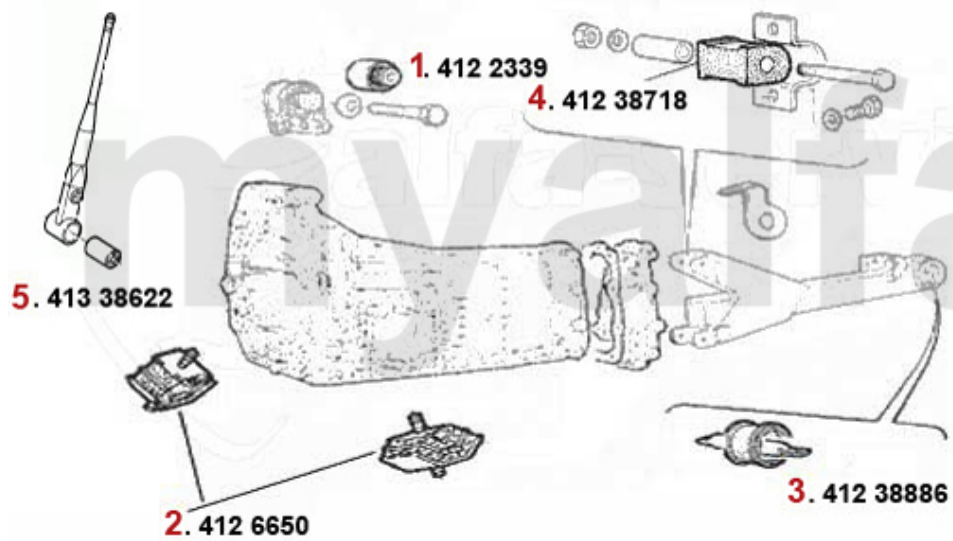

Getriebeaufhängung/Gear Mount 33 (905)

1	4122339	gearkasseophængs-bøsning for 33,Arna,Sud/Sprint	On request
2	4126650	gearkasseophæng Sud/Sprint,Arna 33 (905/7)	On request
3	41238886	Gummileje gearkasseophæng bag Sud,Arna,33 (905/7)	On request
4	41238718	Gummileje gearkasseophæng bag 33 (905/7),145/6 Boxer	147,88 kr
5	41338622	bøsning til gearstang 33 145/6	124,42 kr