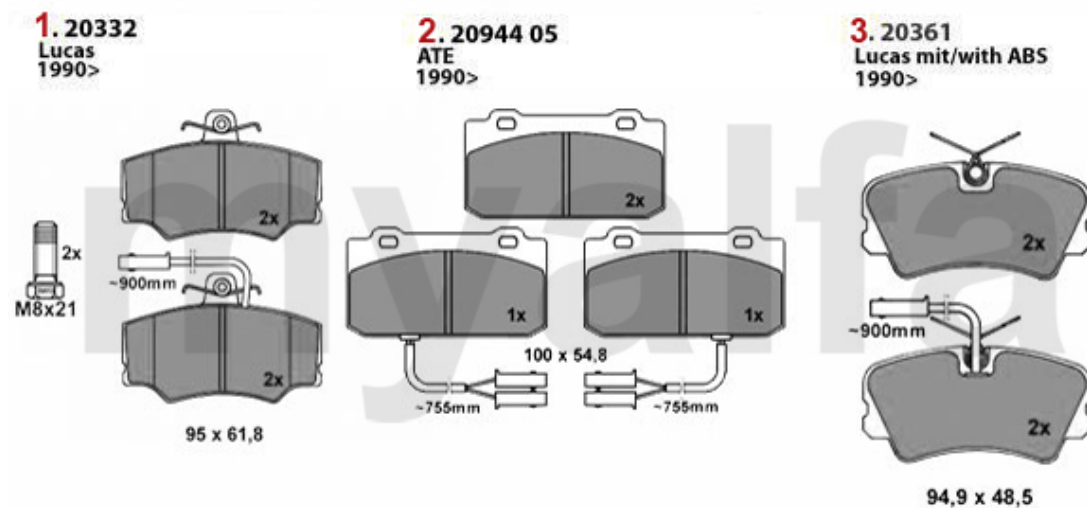

Bremsbeläge/Brakepads vorne/front 33 (907)

2	21315105	SBB for med WE 33 (907) 1.8 TD årg. 07.90 - 09.94 Bremssystem: ATE	461,71 kr
1	20317025	SBB for med WE 33 (905/7) 1.4/1 .5/ 1.7/16V Bremssystem: Lucas /Bendix	774,71 kr
3	20316525	SBB for med WE 33 (905) 1.7/QV, 1.8TD 33 (907) 1.4/1.5 ie Bremssystem: Ate	471,12 kr