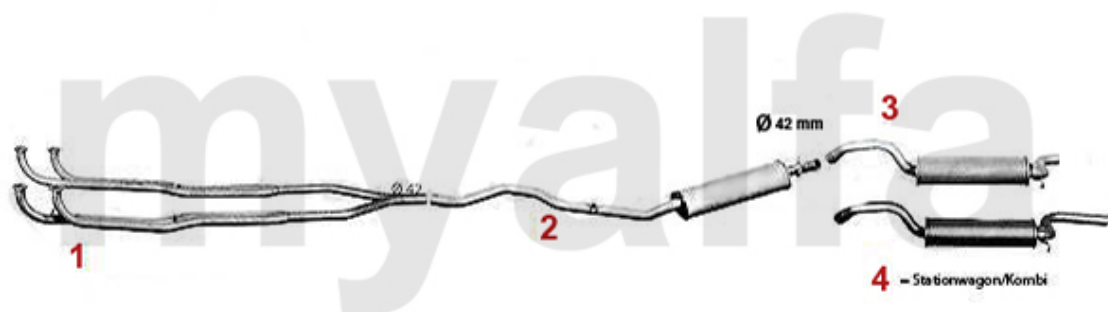

Abgasanlage/Exhaustsystem 33 (905) 1.5 4x4

5 x4

6 x3

6 x2

33 1.5 4x4 (85/95/105 cv)

3/'84-'89

1	33106401	rør højre bag 33 (905) 1.5 4x4 årg. 84-89	1.557,33 kr
2	34106406	mellempotte 33 (905) 1.5 4x4 årg. 84-89	446,07 kr
3	35106407	bagpotte 33 (905) 1.5 4x4 årg. 84-89	477,36 kr
4	35106507	bagpotte 33 (907) SW 1.4ie 4x4	438,25 kr
5	38094405	udstødningsmanifoldpakning Arna,Sud/ Sprin t,33 (905/7),145/6 Boxer	30,55 kr