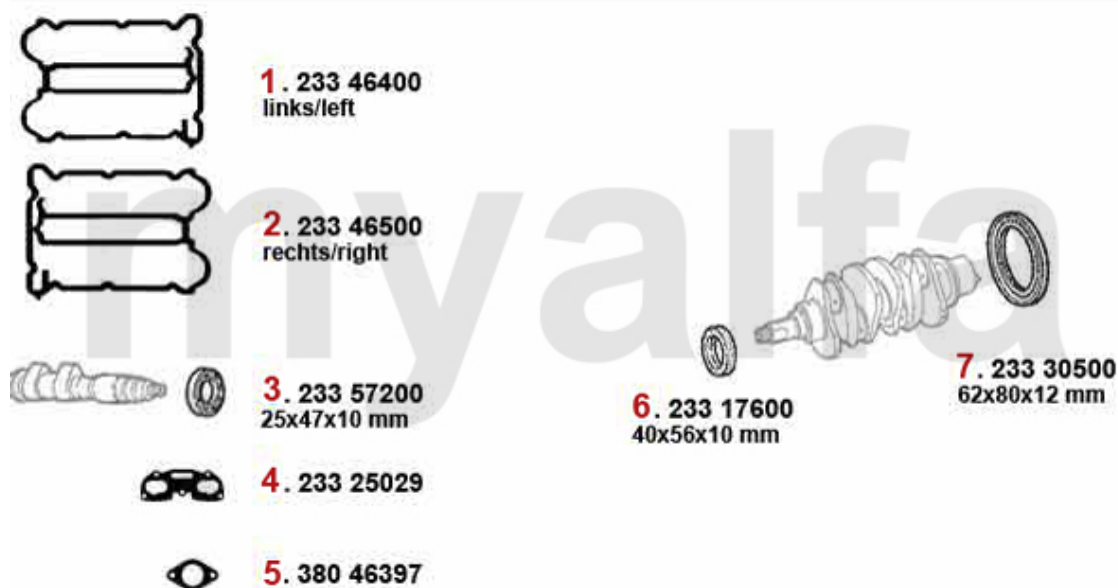

Dichtungen Motor/Gaskets Engine 33 (907) 16V

1	23346400	Ventildækselpakning venstre 33 145/6 1.7 ie/16V årg. 90-96	194,07 kr
2	23346500	Ventildækselpakning højre 33,145/6 1.7ie/16V årg. 90-96	194,07 kr
3	23357200	Simmering knastaksel v/h 33 (907), 145/6 1.7 IE 16V	89,96 kr
4	23325029	indsuggmanifoldpakning 33 (907),145/ 6 Boxer 16V	74,31 kr
5	38046397	udstødningsmanifoldpakning 33 (907) 145/6 1.7 ie 16V	On request
6	23317600	Simmering krumtap for 40 /56/10 Arna,Sud/Sprint,33 (905 /7), 145/6 Boxer,155 TS 8V # 0	155,71 kr
7	23330500	Simmering krumtap bag (Schwung- skive) Arna,Sud/Spr int,33 (905/7) ,145/6 Boxer	309,08 kr