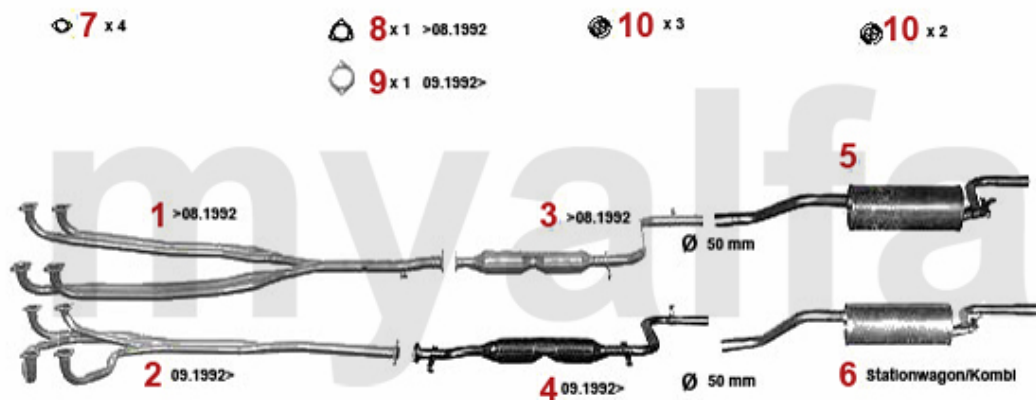

Abgasanlage/Exhaust System 33/SW (907) 1.7 IE 16V KAT

33 1.7 IE 16V/StationWagon Kat.

1992 - 94

1	33112231	rør højre bag 33 (907) 1.7ie 16V kat	1.893,79 kr
2	33112801	rør højre bag 33 (907) 1.7 ie 16V kat årg. 09.92>	3.311,80 kr
3	32112233	Katalysator 33 (907) 1.7ie 16V kat årg. >8/92	On request
4	32190160	Katalysator 33/SW (907) 1.7 IE 16V	5.178,22 kr
5	35112207	bagpote 33 (907) 1.7 ie 16V	1.154,28 kr
6	35112307	bagpote 33 SW (907) 1.7 ie 16V	1.024,38 kr
7	38094405	udstødningsmanifoldpakning Arna,Sud/ Sprin t,33 (905/7),145/6 Boxer	30,55 kr
8	38094407	pakning manifold / forpote Montreal	66,49 kr
9	38047140	pakning VR/KAT 33/SW (907) 1.7 IE 16V	93,13 kr