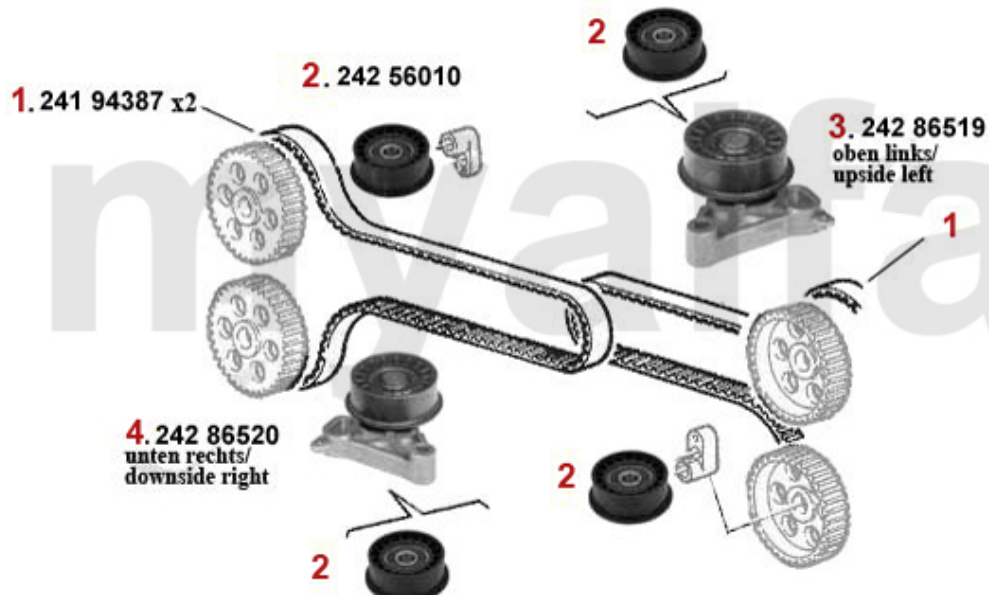

Zahnriemen/Timingbelt 33 (907) 16V

1	24194387	tandrem 121SP200 33,145/6 1.7 ie 16V knastaksel	449,98 kr
2	24256010	remspænder tandrem 33 145/6 1.7 ie 16V (kun rulle)	277,79 kr
3	24286519	remspænder f. tandrem 33 (9 07)/ 145/6 1.7 IE 16V øvre lin ks	457,80 kr
4	24286520	remspænder f. tandrem 33 (9 07)/ 145/6 1.7 IE 16V nedre re chts	On request