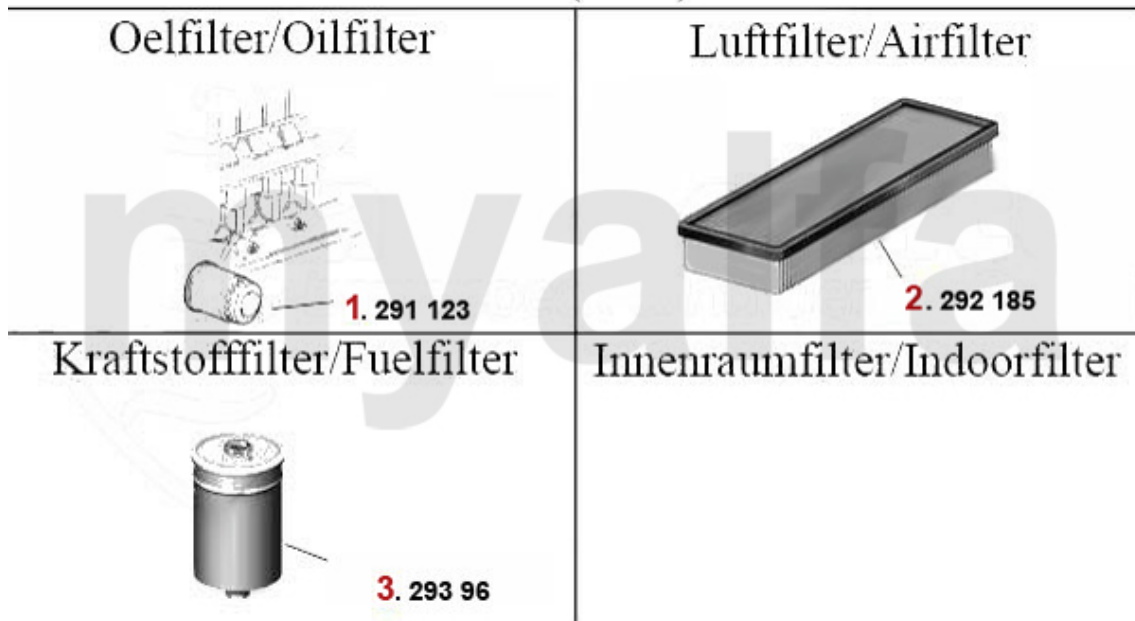

Filter 33 (907) 16V

3	29396	<i>brændstof-Filter Sud/Sprint,3 3 (905/7),145/6,155,Anschraub atrone</i>	301,26 kr
1	291123	<i>oliefilter Arna,Sud/Sprint,33 (9 05/7) 116 6-cylinder/Turbo,75, 90, 33(905/7),155,164,/SZ An</i>	85,68 kr
2	292185	<i>Luftfilter 33 (905/7),145/6 Boxer kantet</i>	On request