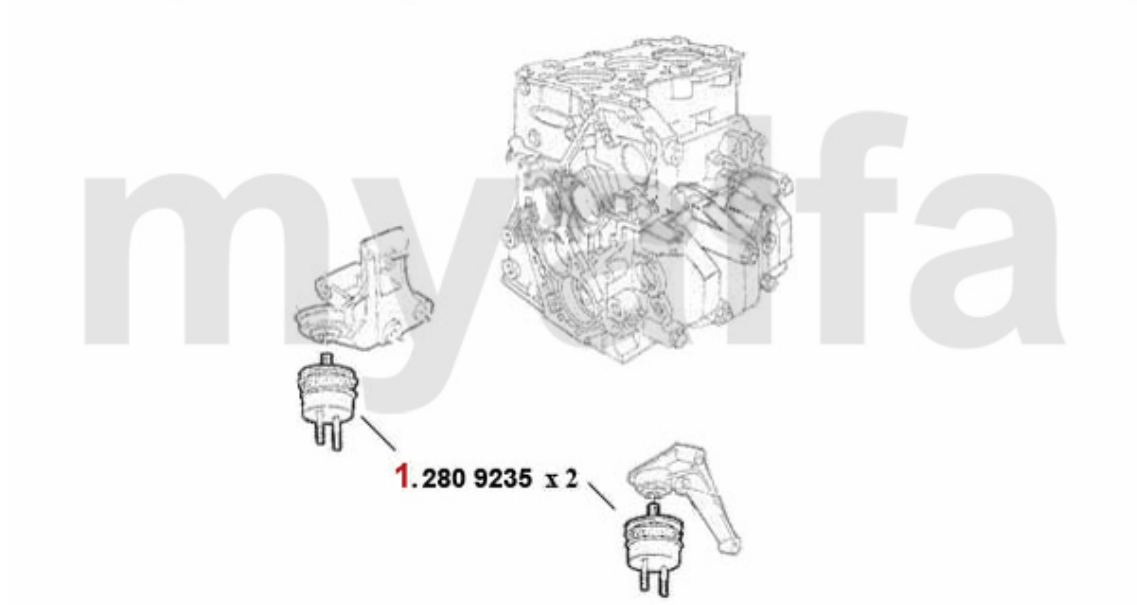

Motorlager/Enginemount 33 (905/7) 1.8 TD

1 2809235 motorophæng 33 (905/7) for H/V 1.8 TD

578,31 kr

Nockenwelle/Camshaft 33 (905/7) 8V

1. 222 4366
1.2/1.3 (905)

2. 222 37313
1.3 S, >1988 (905)

3. 222 37371
1.3 S, >1989>/1.5 (905)

4. 222 15038
1.7 S (905)

5. 222 37868
1.7 IE (905), H35,5

6. 222 11456
1.7 IE (905), H37,3/
1.4/1.7 IE (907), >02.1992

7. 222 12289
1.4/1.7 IE (907), 03.1992>

1	2224366	knastaksel Sud,33 (905) 1.2/1.3	1.517,38 kr
2	22237313	knastaksel Sud/Sprint,33 (905) 1.3 S/1.5/4x4/QV	On request
3	22237371	knastaksel Sud/Sprint 1.5 ti (1. S erie) 33 (905) Bj 6.88>	On request
4	22215038	knastaksel Sud Sprint,33 (905) 1.7	1.549,51 kr
5	22237868	knastaksel Sud Sprint,33 (905) 1.7 ie (H 35,5)	On request
6	22211456	knastaksel Sud Sprint,33 (905 /7) 1 .4/1.5/1.7 ie (H 37,3) B j. >92	On request
7	22212289	knastaksel 33 (907),145/6 1.4/1.6/ 1.7 ie årg. 92>	2.887,62 kr