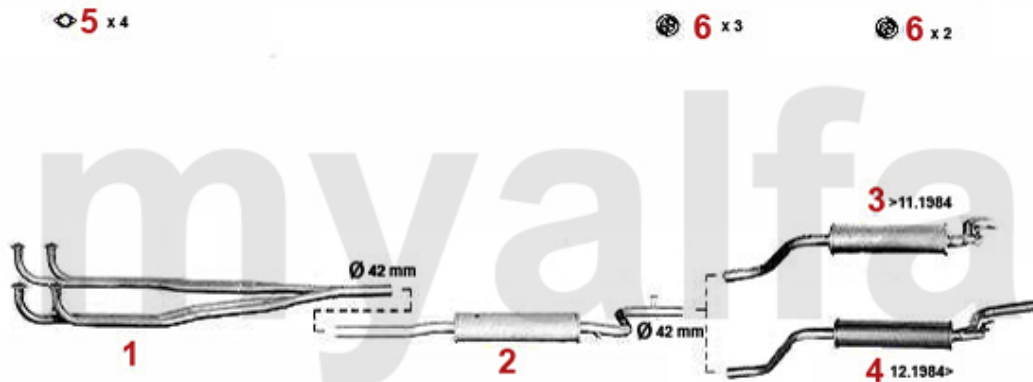

Abgasanlage/Exhaust System 33 (905) 1.2/1.3/1.5

33 (905) 1.2/1.3/1.5

1983 - 1990

1	33106001	forrør Sud 1.2-1.5, Berlina 2.S 33 1.5 & QV (905), 1.4 ie. (907) Arna 1.2-1.3 årg. 83-87	On request
2	34106076	mellempotte Sud 1.3/ti & 1.5/t i/S 33 (905) 1.3, 1.5/QV, 1.7ie 33 (907) 1.4 & 1.7 ie	1.087,79 kr
3	35106007	bagpotte Sud/Sprint 1.2-1.5 årg. 79-84 33 1.3 55KW årg. 83-89 33 1.5 62KW årg. 83-85	1.248,15 kr
4	35111607	bagpotte Sud 1.3 Sprint årg. 79-84 33 1.3-1.5 årg. 12.84>	880,40 kr
5	38094405	udstødningsmanifoldpakning Arna, Sud/ Sprin t, 33 (905/7), 145/6 Boxer	30,55 kr