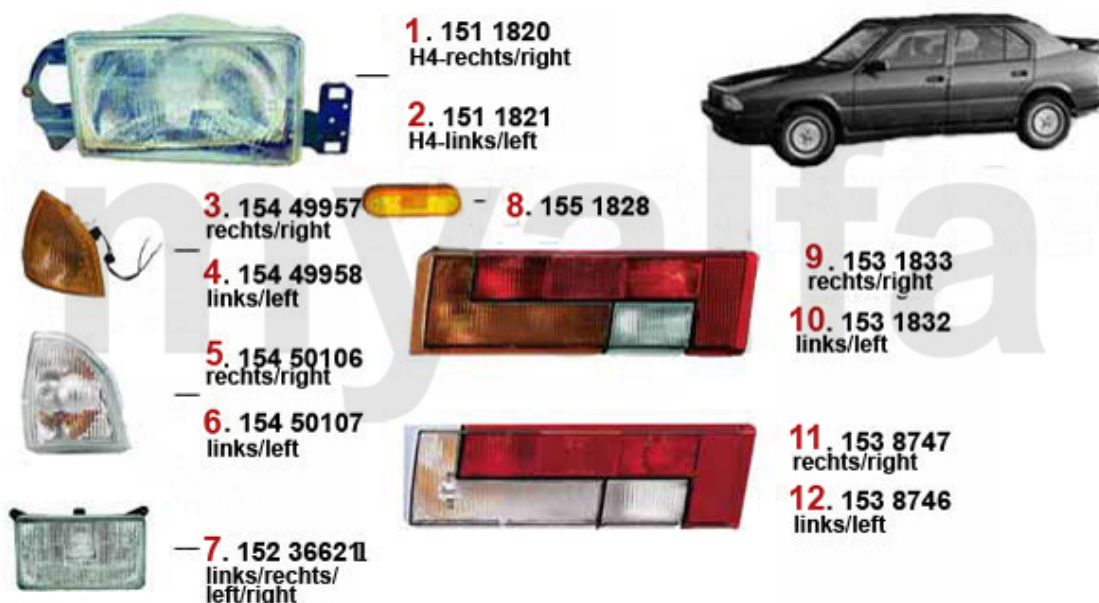

Beleuchtung/Lightning 33 (905)

1	1511820	forlygte højre 33 (905) manuelle LEW	On request
2	1511821	forlygte venstre 33 (905) manuelle LEW	On request
3	15449957	blinklys højre 33/SW (905) gel b	On request
4	15449958	blinklys venstre 33/SW (905) gul	On request
5	15450106	blinklys højre 33/SW (905) wei ß	On request
6	15450107	blinklys venstre 33/SW (905) hvid	On request
7	15236621	tågelygte 33 (905)	On request
8	1551828	blinklys 33,75 Spider'90	273,88 kr
9	1531833	baglygte højre 33/SW (905) rød/ gul årg. >12.88	On request
10	1531832	baglygte venstre 33/SW (905) rød/g elb årg. >12.88	On request
11	1538747	baglygte højre 33 (905) Bj . >90 /SW (905/7) årg. >94 rød/ hvid	On request
12	1538746	baglygte venstre 33 (905) årg. >90/ SW (905/7) årg. >94 rød/w eiß	On request