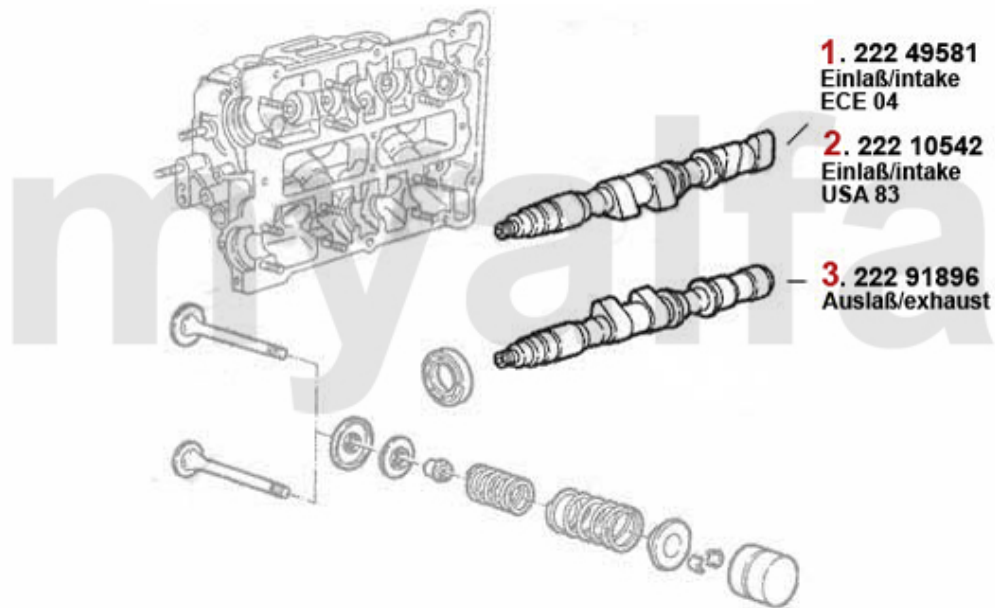

Nockenwelle/Camshaft 33 (907) 16V

1. 222 49581
Einlaß/intake
ECE 04

2. 222 10542
Einlaß/intake
USA 83

3. 222 91896
Auslaß/exhaust

2	22210542	knastaksel (ind) 145/6 1.7 ie 16V	2.026,87 kr
3	22291896	knastaksel (ud) 33,145/6 1.7 i e 16V	1.437,57 kr
1	22249581	knastaksel (ind) 33 (907) 1.7 i e 16V (ECE-04)	2.074,55 kr