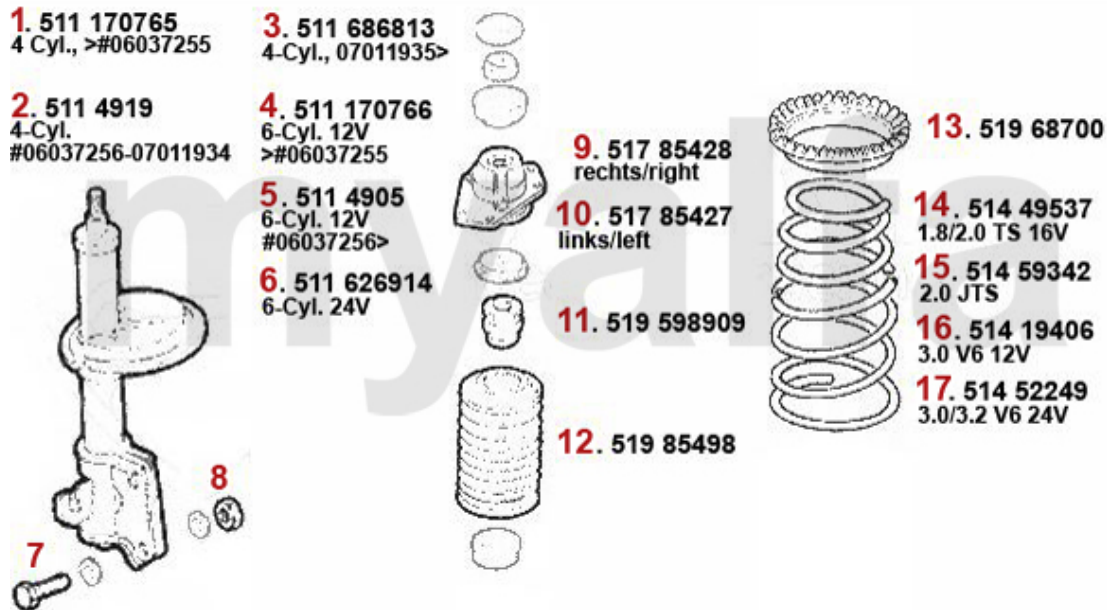

Federbeine/Struts gtv/spider (916) vorne/front

1	51170765	fjederben for spider/gtv (91 6) 4- cylinder årg. >98 > #6037 255,2-rør Gas	On request
2	5114919	fjederben for spider/gtv (91 6) 4- cylinder årg. 98> # 60372 56>,2-rør Gas SENA TRAC	On request
3	51186813	fjederben for gtv/spider (916) 4-cylinder #07011934>	On request
4	51170766	fjederben for spider/gtv (91 6) 6- cylinder årg. >98 > #6037 255,2-rør Gas	1.244,24 kr
5	5114905	fjederben for Spider/GTV (91 6) 6-cylinder årg. 98> # 603725 6>, 2-rør Gas	1.400,79 kr
6	51126914	fjederben for gtv/spider (916) 3.0/ 3.2 V6 24V	1.447,72 kr
7	51976615	sekskantskrue am fjederben unte n diverse modeller	89,96 kr
8	51976614	sekskantmøtrik am fjederben nedre diverse modeller	155,71 kr
9	51785428	fjederbenleje højre GTV/Spid er - 916	1.759,97 kr
10	51785427	fjederbenleje venstre GTV/Spider - 916	1.759,97 kr
11	51998909	stop/anslagpuffer for gtv/spider (916)	176,10 kr
12	51985498	støvkappe f. fjederben VA spider/ gtv (916)	205,81 kr
13	51968700	fjedergummi for gtv/spider (916)	On request
14	51449537	skruefjeder for spider/gtv 916 2.0 16V TS	860,01 kr
15	51453942	skruefjeder for gtv/spider (916) 2.0 JTS	634,65 kr
16	51419406	skruefjeder spider (916) 3.0 V6 for	774,71 kr
17	51452249	skruefjeder for gtv/spider (916) 3.0/3.2 V6 24V	774,71 kr