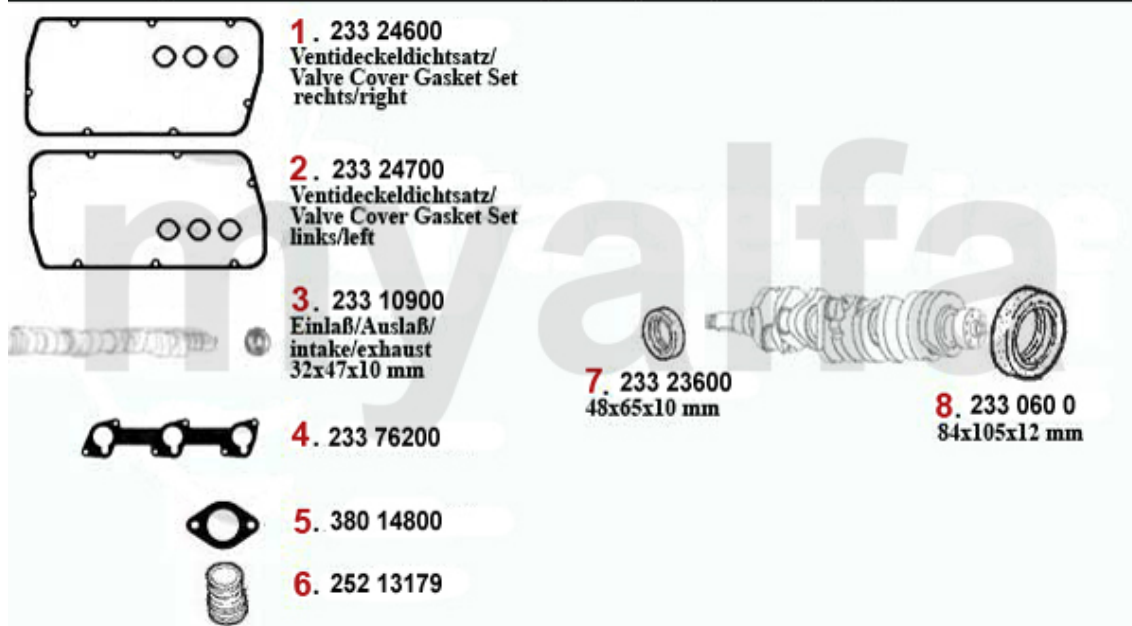

Dichtungen Motor/Gaskets Engine gtv/spider (916) 2.0 V6 Turbo

1	23324600	Ventildækselpakning højre 6, 75,90 GTV(116),164,gtv/spider (916) Diverse 6-cylinder	312,25 kr
2	23324700	Ventildækselpakning venstre 6,7 5,90 GTV(116),164,gtv/spider(9 16) Diverse 6-cylinder	312,25 kr
3	23310900	Simmering knastaksel 6,75,90, 164,166, GTV/6 (116),gtv/spide r (916, /SZ 6-cylinder årg. 8	131,49 kr
4	23376200	indsuggmanifoldpakning 155,164/ Super ,166,gtv/spider V6 12V	129,91 kr
5	38014800	udstødningsmanifoldpakning 6,75,90,1 55, 164/Super,/SZ 6-cylinder	50,85 kr
6	25213179	Indsugningsgummi 155,164/Super,166,gtv/ spider (916),Nuovo GT 6-Zylinder	186,25 kr
7	23323600	Simmering krumtap for (R iemensch.) 6,75,90,155,164,GTV (116),gtv/spider (916) diverse	152,63 kr
8	2330600	Simmering krumtap bag 84/105/12 Spider IE årg.1990-93 Originalkvalitet	273,14 kr
9	23307294	pakningsring til tændrørnschacht V6/12V	46,19 kr