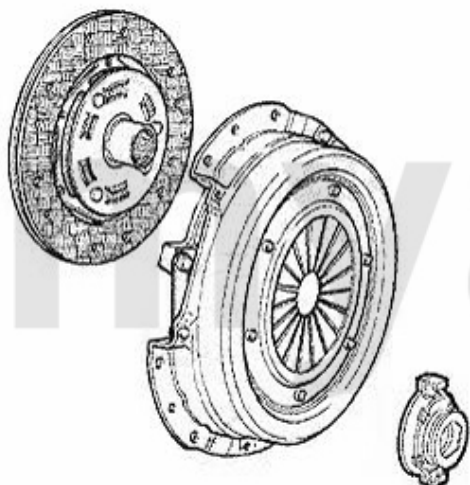

Kupplungs-Kit/Clutch Set gtv/spider (916) 1.8/2.0 TS

1. 431 576001
Ø 215 mm
1.8 TS

2. 431 789001
Ø 230 mm
2.0 TS

1	43176001	koblings-Kit 145/6 1.4/1.6/1. 8 TS, gtv/spider (916)/155 1.6 /1.8 TS 16V ,2.0 TS 8V årg. 92-	1.619,91 kr
2	43189001	koblings-Kit 145/6,155 2.0 TS 16V gtv/spider(916) 2.0 TS Bj . 95-01	2.105,09 kr