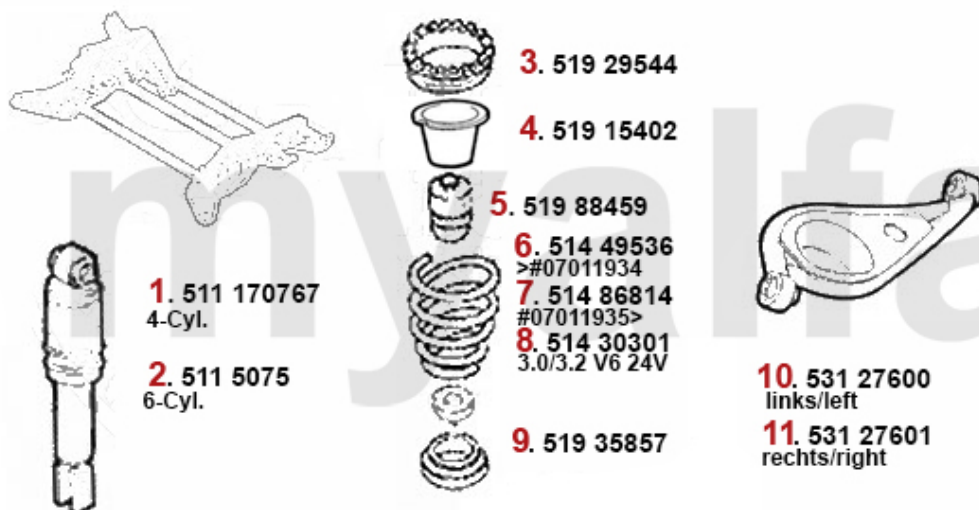

Dämpfung/Suspension gtv/spider (916) hinten/rear

1	51170767	støddæmper bag spider/gtv (916) øvre Auge/nedre Auge,1-R ohr Gas	1.009,48 kr
2	5115075	støddæmper bag spider/gtv (916)4-cylinder årg. 98> # 60 37256>,2-Ro HB Gas	1.001,65 kr
3	51929544	fjedergummi bag gtv/spider (916)	On request
4	51915402	beslag til Anslagsgummi, Bagaksel GTV/Spider (916)	383,49 kr
5	51988459	stop/anslagpuffer bag 145/6, 155, spider/gtv (916)	254,32 kr
6	51449536	skruefjeder bag spider (916) > #07011934	626,08 kr
7	51486814	Fahwerksfjeder bag gtv/spider (916) # 07011935>	On request
8	51430301	skruefjeder bag gtv/spider (916) 3.0/3.2 V6 24V	633,06 kr
9	51935857	fjedergummi bag nedre gtv/spider -916	191,74 kr
10	53127600	svinger bag venstre spider/gtv (916)	1.792,10 kr
11	53127601	svinger bag højre spider/gtv (916)	1.792,10 kr