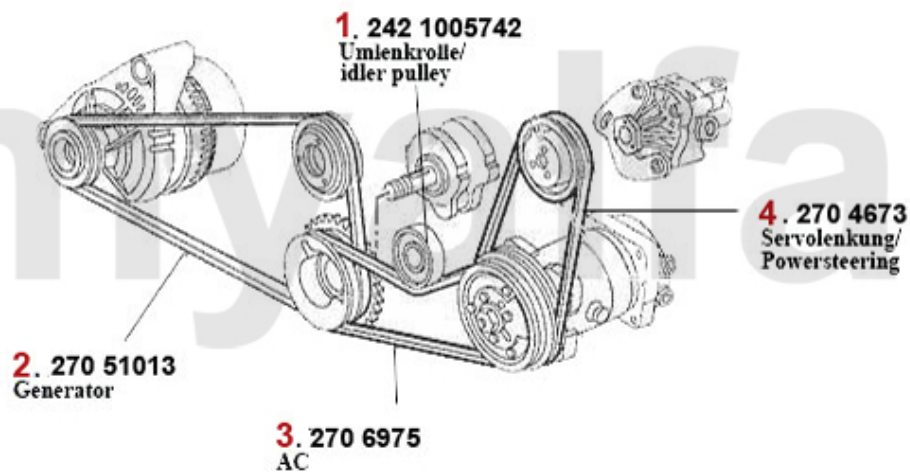

Keilriemen/V-Belt gtv/spider (916) 2.0 V6 Turbo

1	24205742	<i>lejerulle kilerem 1 55,16 4 Super,gtv/spider (916)</i>	1.009,48 kr
2	27051013	<i>kilerem 5PK1013 155 2 .5 V6 årg. 10.92-12.97 spider/g tv(916) 2.0 V6 Turbo/3.0 V6 Ge</i>	140,06 kr
3	2706975	<i>kilerem 6PK975 155 2. 5 V6 gtv/spider (916) V6,Klima kompressor</i>	207,39 kr
4	2704673	<i>kilerem 4PK673 155 2. 5V6 gtv/spider(916) V6 årg. 5.9 8> Servop umpe</i>	122,09 kr