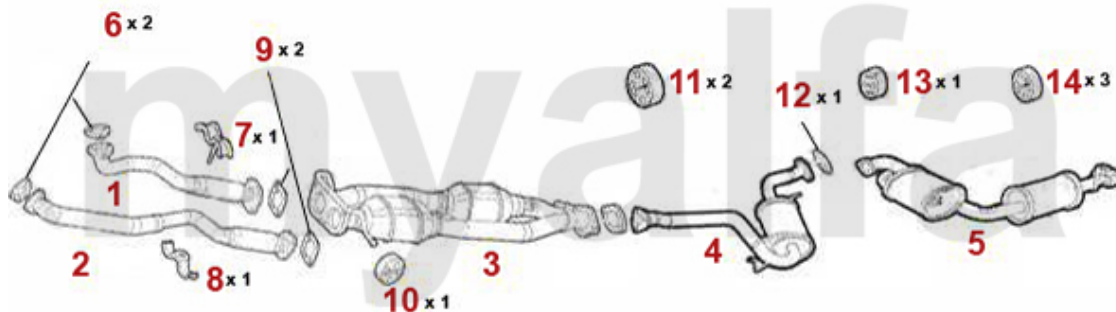

Abgasanlage/Exhaust System gtv/spider (916) 3.2 V6 24V/GTA

GTV/SPIDER (916) 3.2 V6 24V/GTA

2003>

1	33169658	forrør H 147,156,gtv/spid er (916),Nuovo GT V6 24V CF3/G TA	On request
2	33169659	forrør V 147,156,gtv/spid er (916), Nuovo GT V6 24V CF3/ GTA	4.757,94 kr
3	32170380	Katalysator gtv/spider (916) 3.0/3.2 V6 24V CF3	8.333,48 kr
4	34184807	mellempotte gtv/spider 3.2 V6 24V	On request
5	35184808	bagpotte gtv/spider (916) 3.2 V6 24V	On request
6	38054239	pakning/forrør 156,164 Super, 166,gtv/spider (916) V6 24 V	97,78 kr
7	38009014	overdel f. Klemmholder Vorder rør 164 Super,gtv/spider (916) 3.0 V6	On request
8	38009013	underdel f. Klemmholder Vorde rrør 164 Super,gtv/spider (91 6) 3.0 V6	On request
9	38073540	pakning forrør/Kat 164 Su per,g tv/spider (916) 3.0 V6	54,01 kr
11	38091031	Gummi/udstødningophæng 164 Super turbo	35,20 kr
12	38094484	pakning VSD/Kat Diverse	97,78 kr
13	38091014	Gummi/udstødningophæng NSD spider/gtv (916)	50,85 kr
14	38091143	Gummi/udstødningophæng spider/gtv (916),156,166	28,59 kr