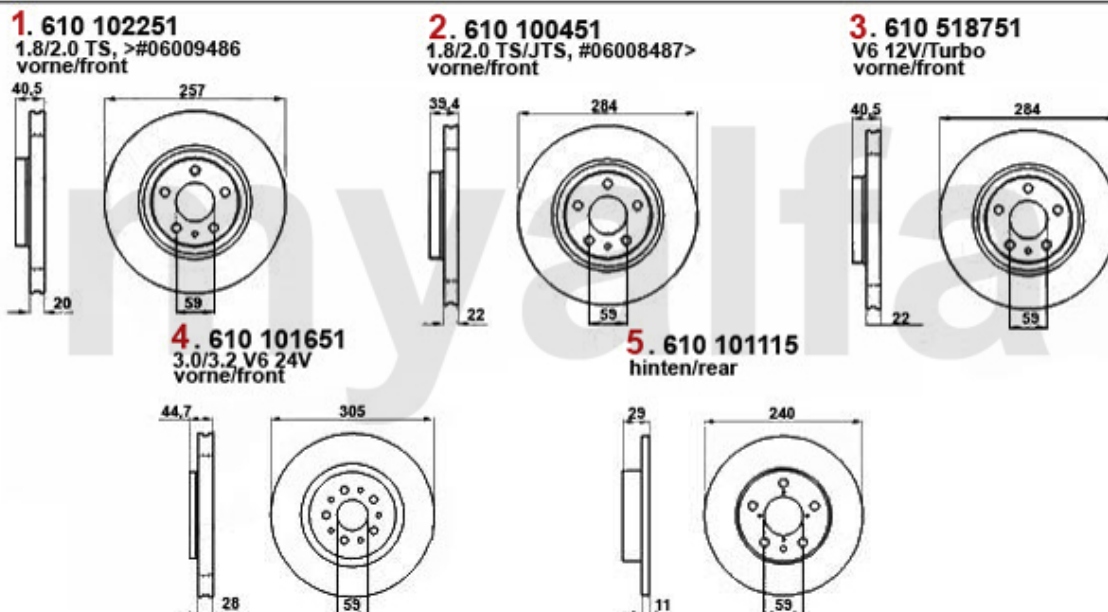

Bremsscheiben/Brakedisks gtv/spider (916)

1	61001251	bremeskive for spider (916) 2 .0 TS til # 6009486 årg. >07.95 kun til Bremssystem: Bendix	555,58 kr
2	61000451	bremeskive for Spider (916) 1 .8/ 2.0 TS med Bremssystem: At e fra # 6009486 gtv (916) 1.8/2	650,29 kr
3	61018751	bremeskive for 147 1.6/2.0 16 V TS/ 1.9 JTD årg. 01.01>,156 2 .0/16V TS/ JTS/2.5 V6 24V/1.9/	586,87 kr
4	61001651	bremeskive for 147/156 GTA gt v/spi der (916) 3.0/3.2 V6 24V	683,17 kr
5	61001115	bremeskive bag spider/gtv (91 6) 2.0/TS/V6 turbo/3.0 V6/24V	387,40 kr