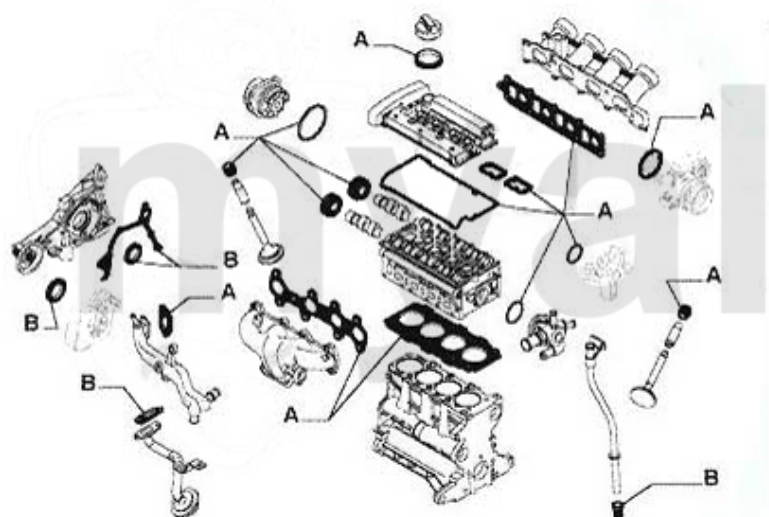

Kopfdichsatz/Head Set gtv/spider (916) JTS

1. 232 11600

1 23211600 slibesæt 156,gtv/spider (916) Nuovo GT 2.0 JTS

1.447,72 kr