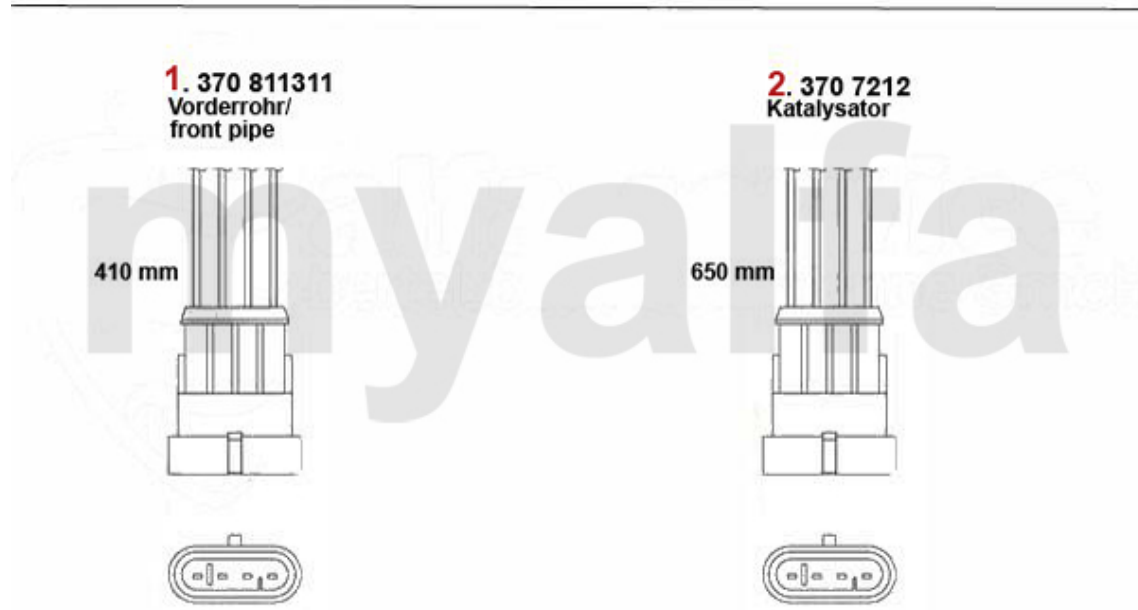

Lambda-Sonde/Lambda Probe gtv/spider (916) 2.0 JTS

2	3707212	Lambda-Sonde 147 1.6 16V TS,156 2.0 JTS/2.5 V,166 2.0 TS,gtv/spider (91 6) 3.0 V6 24V,4-ad	931,25 kr
1	37011311	Lambda-Sonde 156,166,gtv/spide r (916),Nuovo GT 2.0 TS CF3/JT S årg. >5.2005	1.166,02 kr