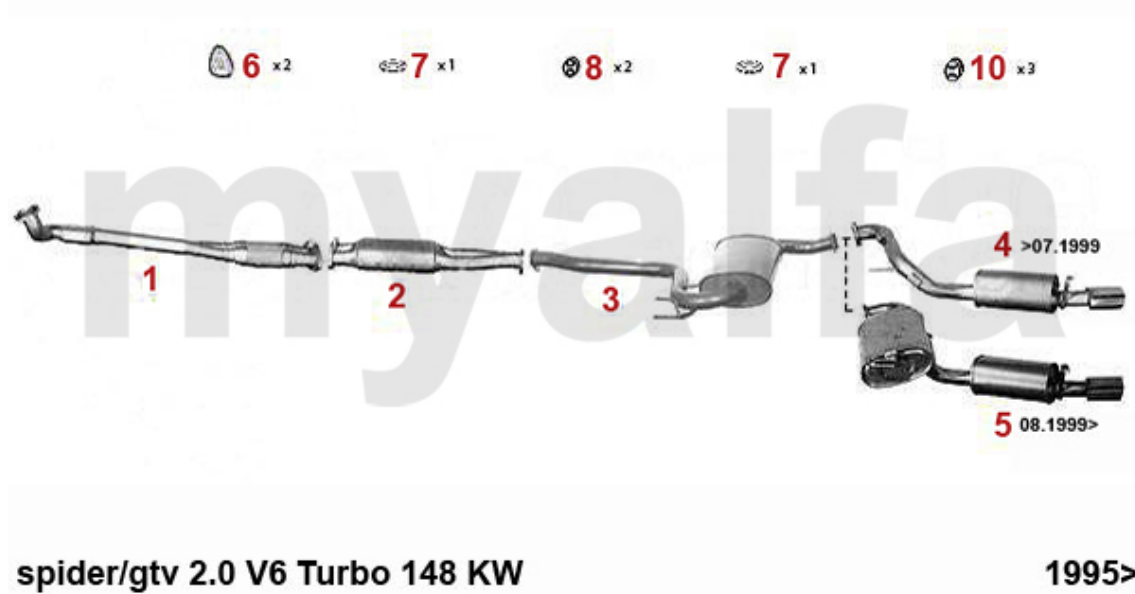

Abgasanlage/Exhaust System gtv/spider (916) 2.0 V6 Turbo

1	33154442	forrør/KAT for gtv/spider (916) 2.0 V6 Turbo årg. 95-98	On request
1	33156242	forrør/KAT for gtv/spider (916) 2.0 V6 Turbo årg. 98>	On request
2	32156116	Katalysator gtv/spider (916) 2.0 V6 Turbo CF2 årg. 98>	8.341,30 kr
2	32102233	Katalysator gtv/spider (916) 3.0 V6 12V & 24V, 2.0 V6 Turbo årg. >98 CF2	On request
2	32153561	Katalysator gtv/spider (916) V6 12/24V CF3	On request
3	34102106	mellempotte gtv/spider (916) alle årg. 95>	1.087,79 kr
4	35102207	bagpotte gtv/spider (916) 2.0 turbo årg. 95-07.99	1.635,55 kr
5	35102109	bagpotte gtv/spider (916) årg. 95>	1.369,50 kr
6	38073540	pakning forrør/Kat 164 Su per, gtv/spider (916) 3.0 V6	54,01 kr
7	38094003	Brennring til Schalldämpfer Diverse modeller	82,14 kr
8	38091143	Gummi/udstødningophæng spider/gtv (916), 156, 166	28,59 kr
9	38091014	Gummi/udstødningophæng NSD spider/gtv (916)	50,85 kr