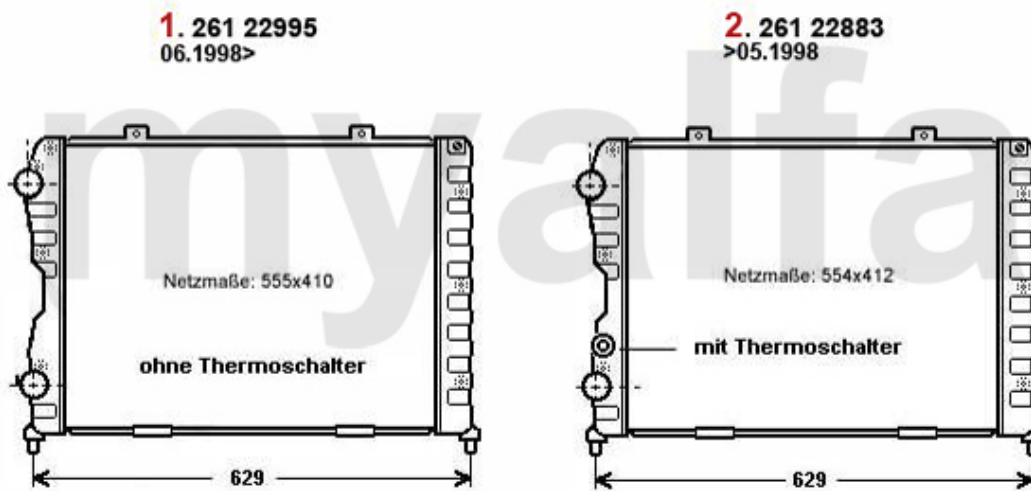

Motorkühler/Radiator gtv/spider (916) V6 24V

1 26122995 køler gtv/spider (916) 1.8/2.0 16V TS fra # 6023207

2.828,95 kr

2 26122883 køler gtv/spider (916) 2.0 V6 Turbo, 3.0 V6 alle 1.8/2.0 16V TS til # 6023907

2.183,32 kr