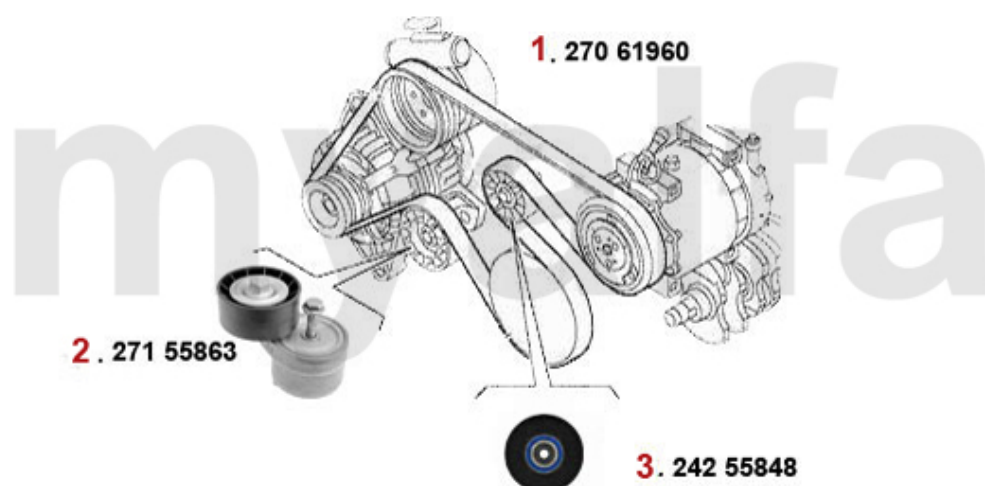

Keilriemen/V-Belt gtv/spider (916) 2.0 JTS

2	27155863	Spanner kilerem 145/6 /7, 155/6,166,916 diverse 4-zy linder	387,40 kr
3	24255848	lejerulle kilerem 1 45/6/7,155/6,166,gtv/spider (9 16) 2.0 TS/JTS (med Klima)	388,15 kr
1	27061960	kilerem 6PK1960 147/1 56/16 6/gtv/spider (916) 2.0 T S 16V CF3 fra Motor # 2835764 L	320,82 kr