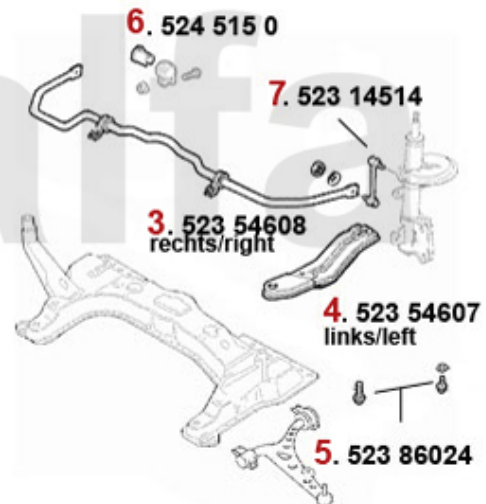

1	5241490	Stabilisatorgummi for 916 >2003	154,96 kr
2	5231502	krængningsstabilisator 145/6,155,spider/gtv (916)	187,00 kr
3	52354608	Stabilisator for højre g tv/sp ider (916) am Fahrscheme I	On request
4	52354607	Stabilisator for venstre gt v/spi der (916) am Fahrschemel	On request
5	52386024	skrue til Stabilisator e # S S 54607/8 for gtv/spider (916) am Fa hrschemel	43,02 kr
6	5245150	Stabilisatorgummi for (916) 1998>	On request
7	52314514	stabilisator for gtv/spider (916) årg. 98>	254,32 kr