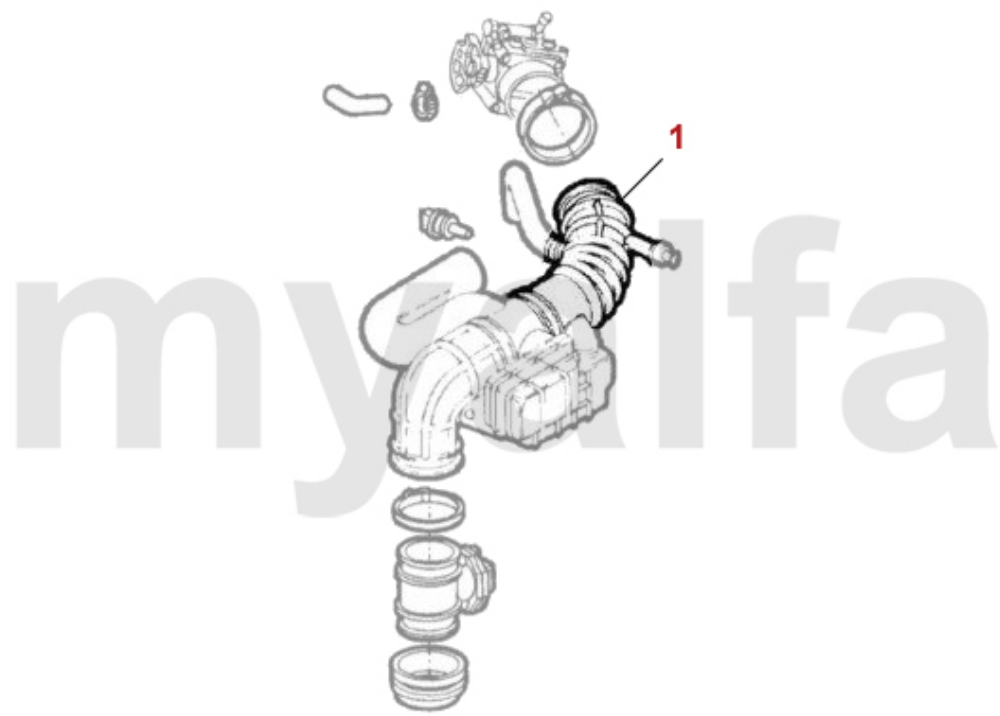

0 25558051 *luftmængdeslange gtv/spider (916) 3.0 V6 24V*

978,19 kr