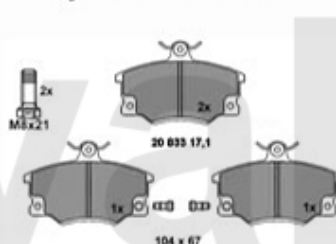

Brembeläge/Brakepads gtv/spider (916)

1. 23168 193 25

TS/V6/Turbo, >#06009486
vorne/front
System: Lucas-Girling

2. 20833 171 25

TS, #06009487>
vorne/front
System: Bendix/Benditalia

3. 21 636 193 05

TS,V6/Turbo #06009487>
vorne/front
System: Ate