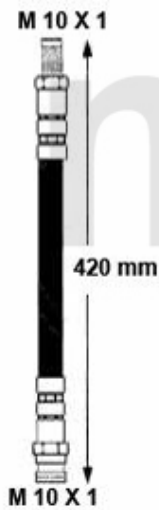

Bremsschlauch/Brake Hose gtv/spider (916)

1. 676 517136
vorne/front
>1998