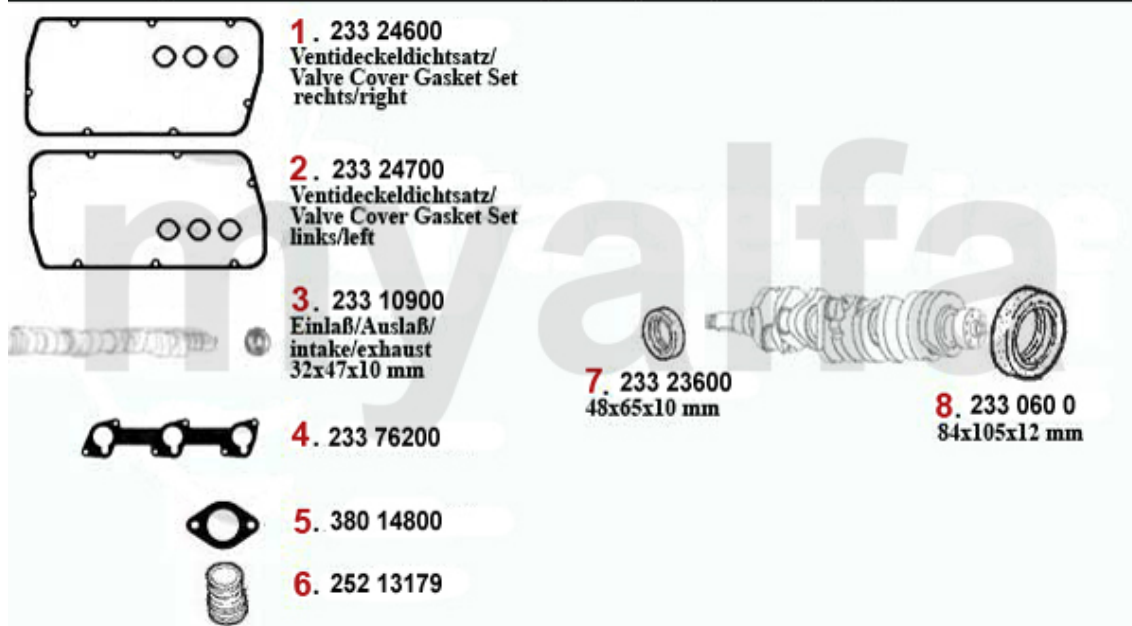

Kopfdichsatz/Head Set gtv/spider (916) JTS

1. 232 11600

1 23211600 slibesæt 156,gtv/spider (916) Nuovo GT 2.0 JTS

1.447,72 kr

Dichtungen Motor/Gaskets Engine gtv/spider (916) 2.0 V6 Turbo

1	23324600	Ventildækselpakning højre 6, 75,90 GTV(116),164,gtv/spider (916) Diverse 6-cylinder	312,25 kr
2	23324700	Ventildækselpakning venstre 6,7 5,90 GTV(116),164,gtv/spider(9 16) Diverse 6-cylinder	312,25 kr
3	23310900	Simmering knastaksel 6,75,90, 164,166, GTV/6 (116),gtv/spide r (916, /SZ 6-cylinder årg. 8	131,49 kr
4	23376200	indsuggmanifoldpakning 155,164/ Super ,166,gtv/spider V6 12V	129,91 kr
5	38014800	udstødningsmanifoldpakning 6,75,90,1 55, 164/Super,/SZ 6-cylinder	50,85 kr
6	25213179	Indsugningsgummi 155,164/Super,166,gtv/ spider (916),Nuovo GT 6-Zylinder	186,25 kr
7	23323600	Simmering krumtap for (R iemensch.) 6,75,90,155,164,GTV (116),gtv/spider (916) diverse	152,63 kr
8	2330600	Simmering krumtap bag 84/105/12 Spider IE årg.1990-93 Originalkvalitet	273,14 kr
9	23307294	pakningsring til tændrørnschacht V6/12V	46,19 kr