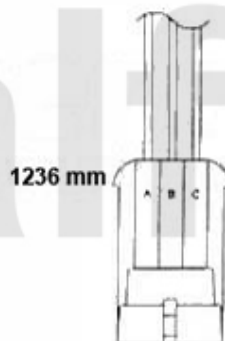

Lambda-Sonde/Lambda Probe gtv/spider (916) 2.0 V6 Turbo

1. 370 042 0
> #6003388

2. 370 7048
6003389>

1 3700420 Lambda-Sonde Spider årg.1990-93

696,48 kr

2 3707048 Lambda-Sonde gtv/spider (916) 2.0 V6 turbo, 3-adrig

1.346,03 kr