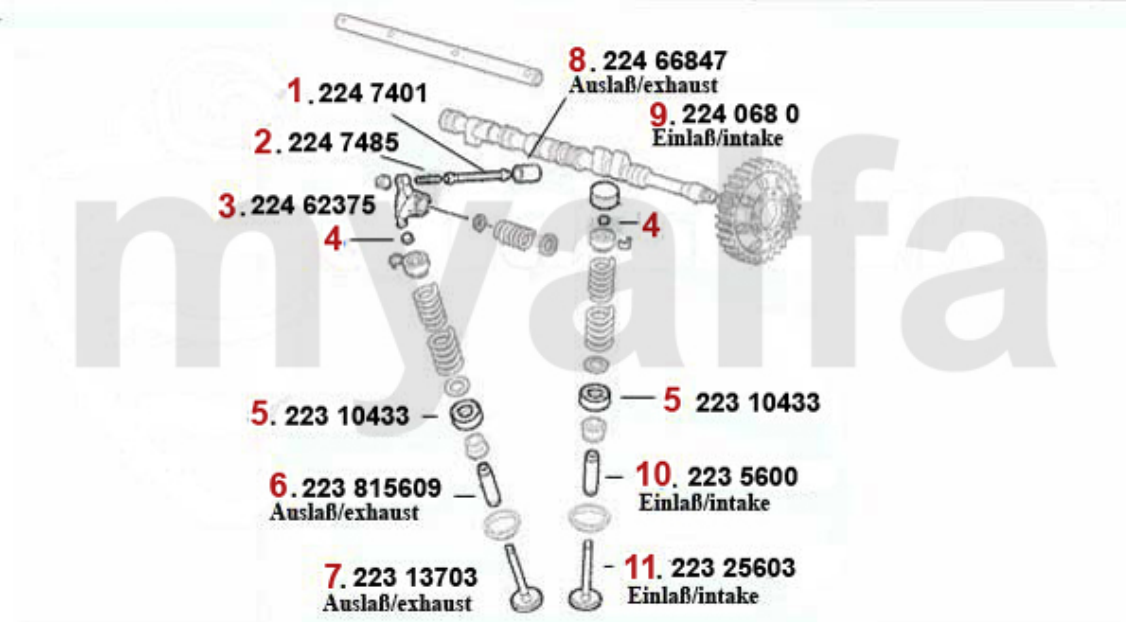

Ventiltrieb/Valve Train gtv/spider (916) 2.0 V6 Turbo

1	2247401	stødstang (udeite) 75 ,155 164,166,RZ,SZ,gtv/spider (916),GTV/ 6	1.087,79 kr
2	2247485	justérskrue f. vippearmw elle 75,155,164,166,RZ,SZ,gtv/ spider (916),GTV/6	27,38 kr
3	22462375	vippearm (ud) 155, 164/Su per, 166, gtv/spider (916)	539,94 kr
4	2431140	ventilbrik sæt 200 stk 2,525 - 3,5 mm	4.374,55 kr
4	2430840	ventilbrik sæt 205 stk 1,5 - 2,5 mm	4.374,55 kr
4	2430430	ventilbrik angiv størrelse	97,04 kr
5	22310433	Teller f. Ventilfjeder 155 164/Super	On request
6	22315609	ventilstyr-ud 2.5/3.0 V 6,6,7 5,90,164/Super,RZ,SZ,gtv /spider (91 6)	108,77 kr
7	22313703	Ventil-ud 2.0 V6 Turbo	On request
8	22466847	ventilkop (udeite) 155 164 Super,166,gtv/spider (916)	205,81 kr
9	2240680	Ventilkop	136,99 kr
10	2235600	ventilstyr ind 75,164/Su per,R Z,SZ,gtv/spider (916) 3. 0 V6 (ikke 24V)	280,96 kr
11	22325603	Ventil-ind 2.0 V6 Turbo	512,56 kr