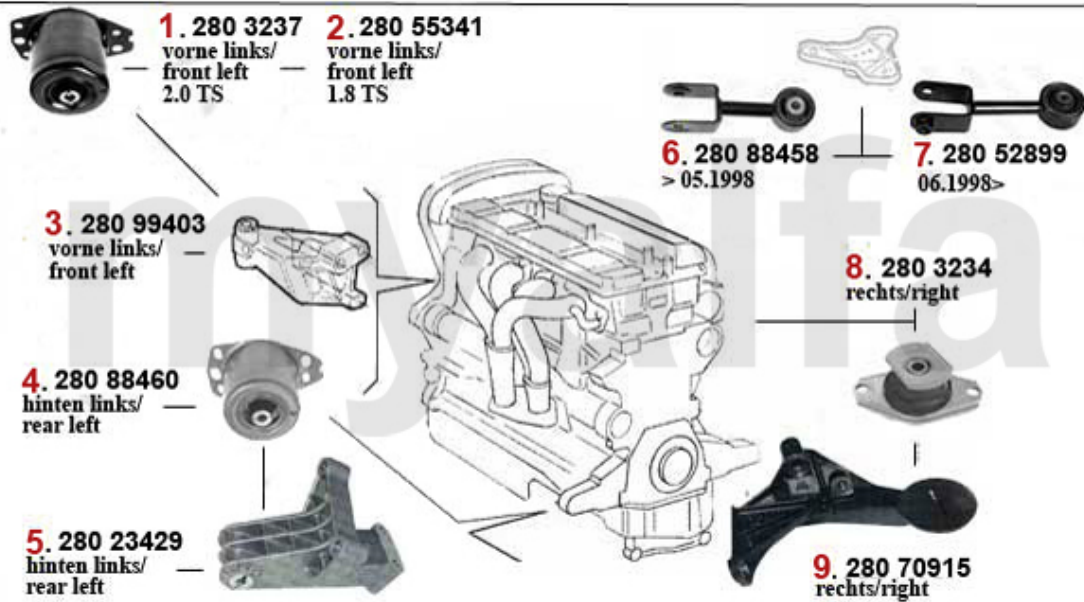

1	2803237	motorophæng for 145/6,155 all e TS 16V & 6-cylinder,gtv/spid er (916) 4-cylinder	On request
2	28055341	motorophæng VF 156,gtv/spider (916) 1.8 TS 16V	On request
3	28099403	motorophæng 145/6,155,156,GTV/S pider (916) 1.8/2.0 TS 16V/JTS	1.479,01 kr
4	28088460	motorophæng 145/6,147(74KW) 155,156, gtv/spider (916)	1.557,33 kr
5	28023429	motorophæng bag 145/6,147,15 5,156 ,gtv/spider (916),Nuovo GT 4-cylinder	853,03 kr
6	28088458	motorophæng 145/6,155 gtv/spider (916) 2.0 TS 16V	On request
7	28052899	motorophæng 145/6 2.0 TS 16 V,147 alle,156 2.0 TS/JTS,gtv/ spider (916) årg. 98>,Nuovo GT	309,08 kr
8	2803234	motorophæng HF 145/6,147,155,15 6, gtv/spider (916) 1.8/2.0 TS	622,17 kr
9	28070915	lejeschild HB 145/6,147,155,1 56, 166,gtv/spider (916),Nuovo GT 4-cylinder	2.496,40 kr