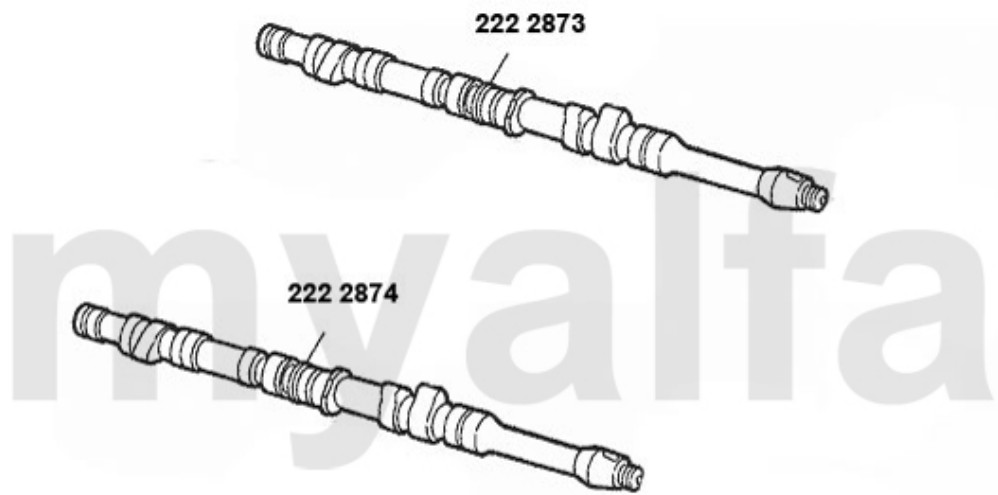

1	2222873	knastaksel ind 164 Super 2 .0 V6 Turbo # 6308653>,166,gtv /spider (91 6) årg. 98>	On request
2	2222874	knastaksel ud 164 Super 2. 0 V6 Turbo # 6308653>,166,gtv/ spider (91 6) årg. 98>	On request