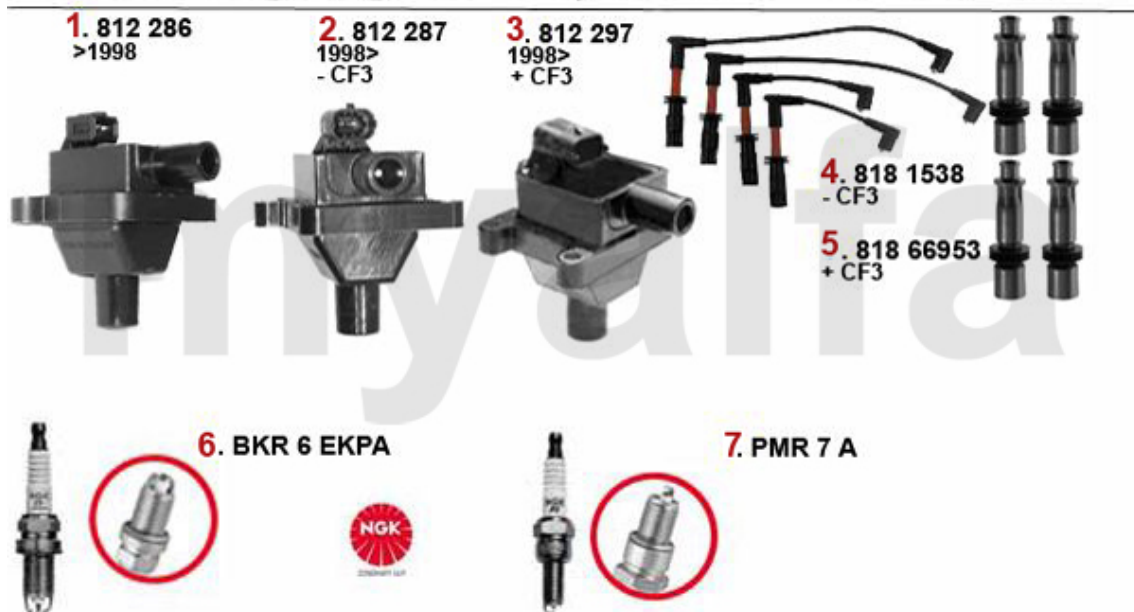

Handbremsseil/Brake Cable gtv/spider(916)

1	68065110	håndbremsekabel for 145/6,147, 155, spider/gtv (916), Nuovo GT	168,28 kr
2	6804314	håndbremsekabel gtv/spider (916) benötigte stkzahl: 2	226,95 kr

Zündanlage/Ignitionsystem (916) 1.8/2.0 TS