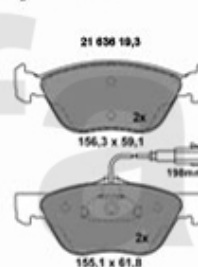

Brembeläge/Brakepads gtv/spider (916)

1. 23168 193 25

TS/V6/Turbo, >#06009486
vorne/front
System: Lucas-Girling

2. 20833 171 25

TS, #06009487>
vorne/front
System: Bendix/Benditalia

3. 21 636 193 05

TS,V6/Turbo #06009487>
vorne/front
System: Ate