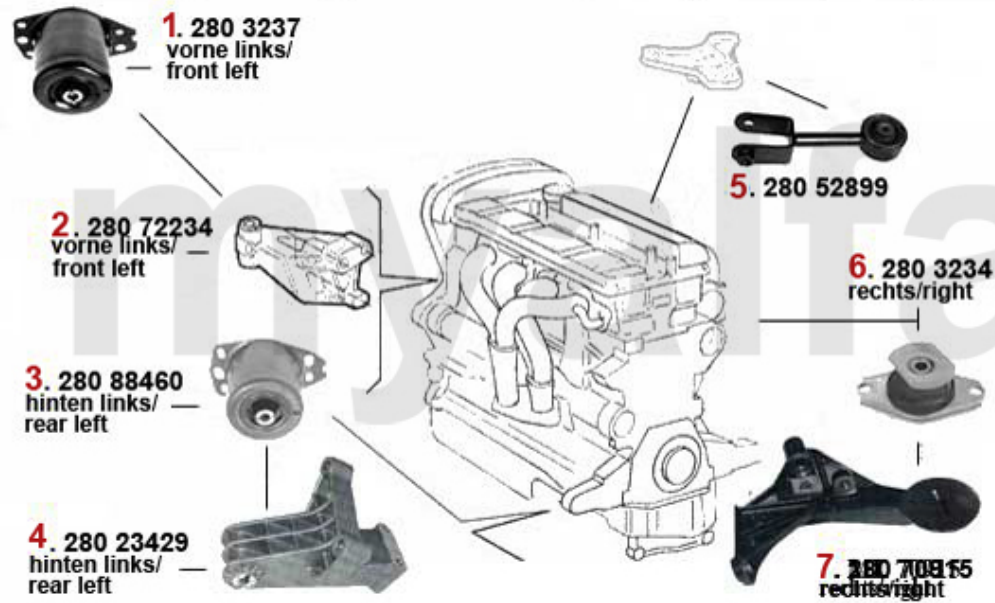

Motorlager/Enginemount gtv/spider (916) 2.0 JTS

1	2803237	<i>motorophæng for 145/6,155 alle TS 16V & 6-cylinder,gtv/spider (916) 4-cylinder</i>	<i>On request</i>
2	28072234	<i>motorophæng for 156 årg. 02>, gtv/spider (916) årg. 98>, Nuovo GT TS 16V</i>	<i>563,41 kr</i>
3	28088460	<i>motorophæng 145/6,147(74KW) 155,156, gtv/spider (916)</i>	<i>1.557,33 kr</i>
4	28023429	<i>motorophæng bag 145/6,147,155,156 ,gtv/spider (916),Nuovo GT 4-cylinder</i>	<i>853,03 kr</i>
5	28052899	<i>motorophæng 145/6 2.0 TS 16 V,147 alle,156 2.0 TS/JTS,gtv/ spider (916) årg. 98>,Nuovo GT</i>	<i>309,08 kr</i>
6	2803234	<i>motorophæng HF 145/6,147,155,156, gtv/spider (916) 1.8/2.0 TS</i>	<i>622,17 kr</i>
7	28070915	<i>lejeschild HB 145/6,147,155,156, 166,gtv/spider (916),Nuovo GT 4-cylinder</i>	<i>2.496,40 kr</i>