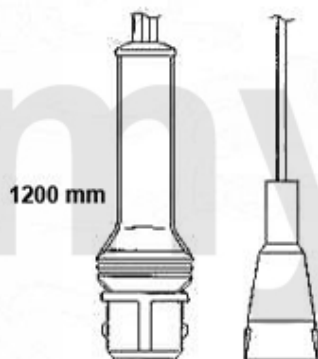

Lambda-Sonde/Lambda Probe gtv/spider (916) 2.0 V6 Turbo

1. 370 042 0
> #6003388

2. 370 7048
6003389>

1 3700420 Lambda-Sonde Spider årg.1990-93

696,48 kr

2 3707048 Lambda-Sonde gtv/spider (916) 2.0 V6 turbo, 3-adrig

1.346,03 kr