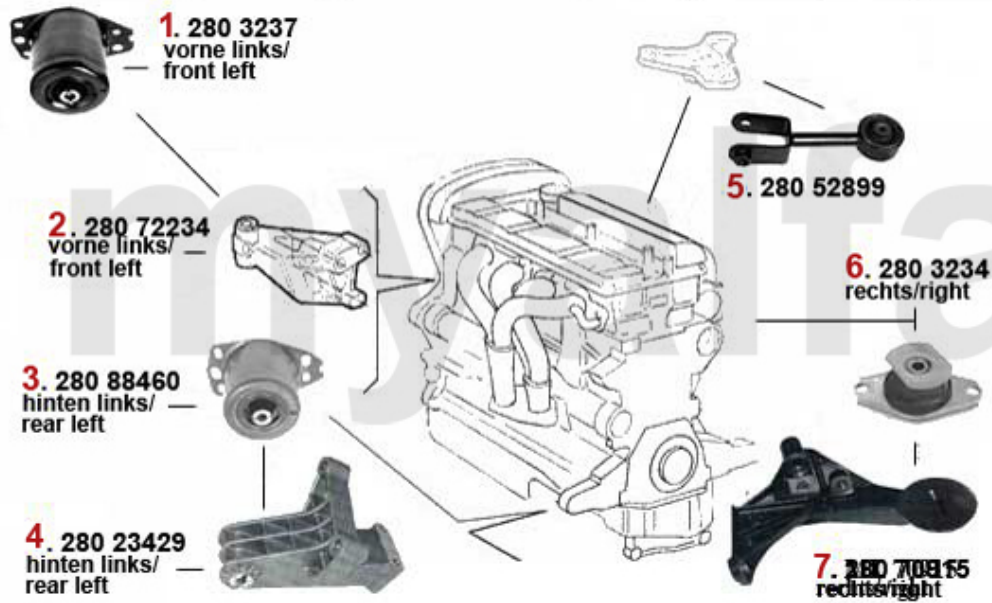

Motorlager/Enginemount gtv/spider (916) 2.0 JTS

1	2803237	<i>motorophæng for 145/6,155 alle TS 16V & 6-cylinder,gtv/spider (916) 4-cylinder</i>	<i>On request</i>
2	28072234	<i>motorophæng for 156 årg. 02>, gtv/spider (916) årg. 98>, Nuovo GT TS 16V</i>	<i>563,41 kr</i>
3	28088460	<i>motorophæng 145/6,147(74KW) 155,156, gtv/spider (916)</i>	<i>1.557,33 kr</i>
4	28023429	<i>motorophæng bag 145/6,147,155,156 ,gtv/spider (916),Nuovo GT 4-cylinder</i>	<i>853,03 kr</i>
5	28052899	<i>motorophæng 145/6 2.0 TS 16 V,147 alle,156 2.0 TS/JTS,gtv/ spider (916) årg. 98>,Nuovo GT</i>	<i>309,08 kr</i>
6	2803234	<i>motorophæng HF 145/6,147,155,156, gtv/spider (916) 1.8/2.0 TS</i>	<i>622,17 kr</i>
7	28070915	<i>lejeschild HB 145/6,147,155,156, 166,gtv/spider (916),Nuovo GT 4-cylinder</i>	<i>2.496,40 kr</i>