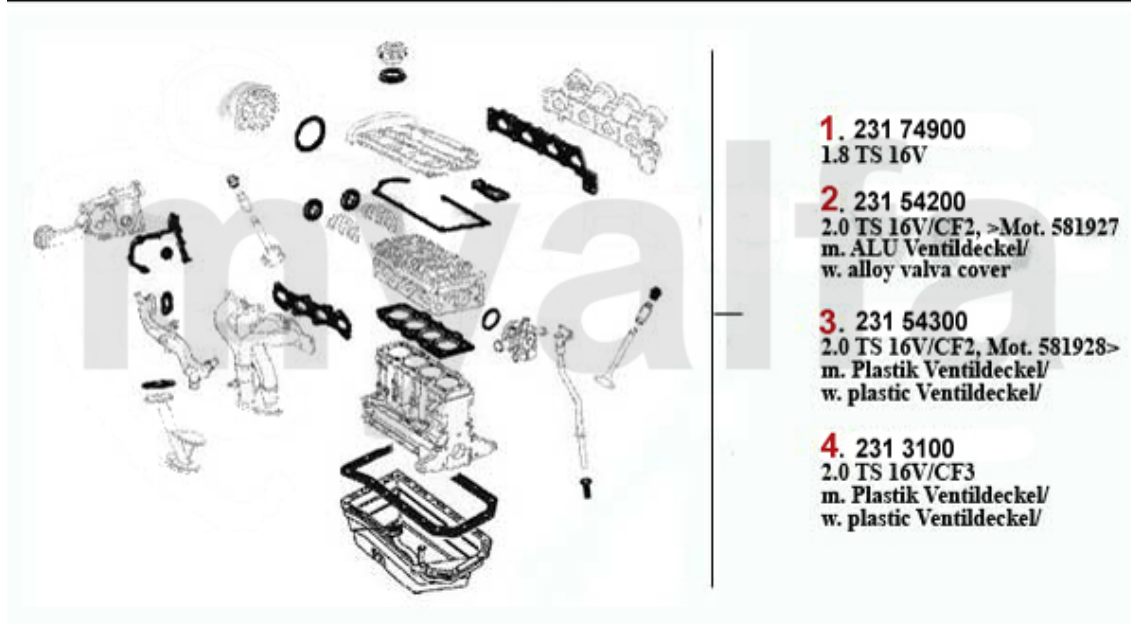

Motordichtsatz/Full Set gtv/spider (916) 2.0 TS 16V

1. **1.** 231 74900
   1.8 TS 16V
2. **2.** 231 54200
   2.0 TS 16V/CF2, >Mot. 581927
   m. ALU Ventildeckel/
   w. alloy valva cover
3. **3.** 231 54300
   2.0 TS 16V/CF2, Mot. 581928>
   m. Plastik Ventildeckel/
   w. plastic Ventildeckel/
4. **4.** 231 3100
   2.0 TS 16V/CF3
   m. Plastik Ventildeckel/
   w. plastic Ventildeckel/

1	23174900	motorpakningssæt 145/6,156,GTV/S pider(916) 1.6-1.8 16V TS årg. 97> Kunstof-Ventildæksel	1.244,24 kr
2	23154200	motorpakningssæt 145/6,155,156,1 66 1.6 - 2.0 TS 16V årg. >98 A lu- Ventildæksel	1.244,24 kr
3	23154300	motorpakningssæt 145/6,155,gtv/s pider (916) 2.0 TS årg. 95-01 1 10KW Alu-Ventildæksel	1.400,79 kr
4	2313100	motorpakningssæt 166 2.0 TS CF3 110KW > #2557364	1.870,32 kr