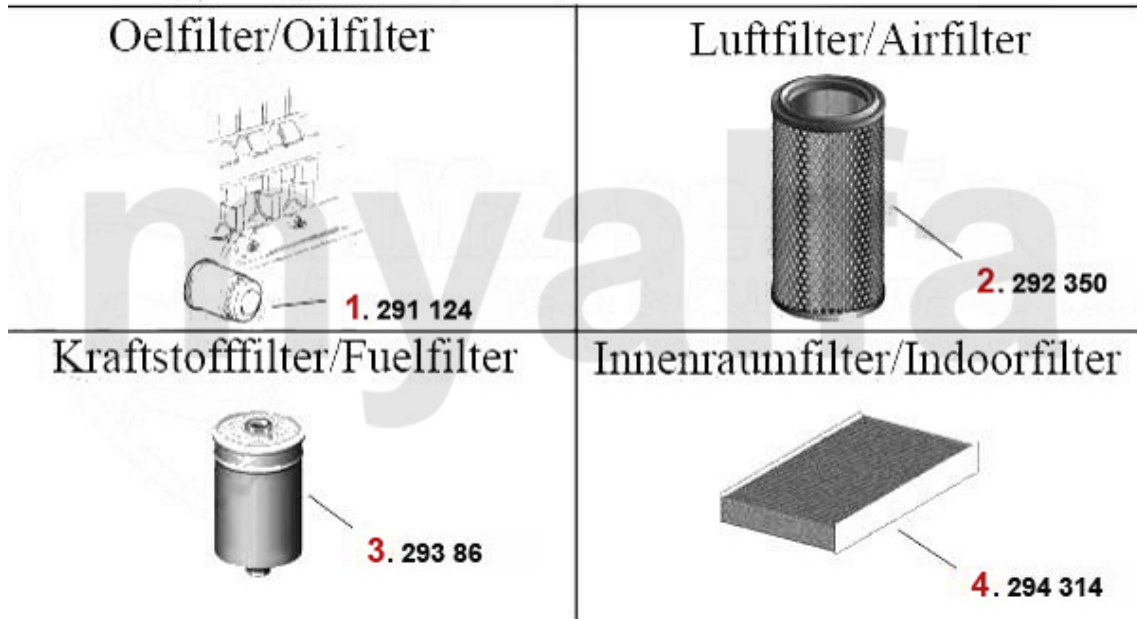

Filter gtv/spider (916) 3.0/3.2 V6 24V/GTA

1	291124	<i>oliefilter 147,155,156,164,166,g tv/ spider (916),Nuovo GT 6-zy linder årg. 90> spin-on</i>	124,42 kr
2	292350	<i>Luftfilter gtv/spider (916) V6 24V</i>	410,03 kr
3	29386	<i>brændstof-Filter 75,164/Super ,gtv/ spider (916),Anschraubpa trone</i>	230,86 kr
4	294314	<i>kabinefilter 145/6, 155 årg. 96> GTV/Spider (916) årg. 98>, kantet</i>	130,75 kr