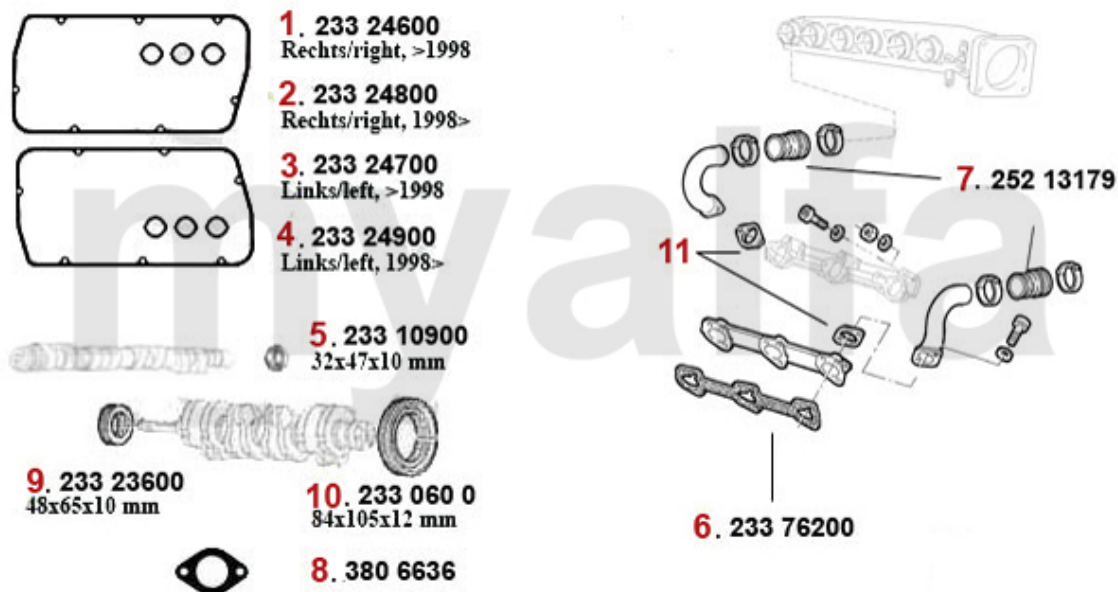

Dichtungen Motor/Gaskets Engine gtv/spider (916) V6 12V

1	23324600	Ventildækselpakning højre 6, 75,90 GTV(116),164,gtv/spider (916) Diverse 6-cylinder	312,25 kr
2	23324800	Ventildækselpakning højre 166 V6 2.0 Turbo årg. 09.98>	335,72 kr
3	23324700	Ventildækselpakning venstre 6,7 5,90 GTV(116),164,gtv/spider(9 16) Diverse 6-cylinder	312,25 kr
4	23324900	Ventildækselpakning venstre 166 V6 2.0 Turbo årg. 98>	335,72 kr
5	23310900	Simmering knastaksel 6,75,90, 164,166, GTV/6 (116),gtv/spide r (916, /SZ 6-cylinder årg. 8	131,49 kr
6	23376200	indsuggmanifoldpakning 155,164/ Super ,166,gtv/spider V6 12V	129,91 kr
7	25213179	Indsugningsgummi 155,164/Super,166,gtv/ spider (916),Nuovo GT 6-Zylinder	186,25 kr
8	3806636	udstødningsmanifoldpakning 75,155,16 4/Sup er,RZ,SZ,gtv/spider (916) 2.5/3.0 V 6	50,85 kr
9	23323600	Simmering krumtap for (R iemensch.) 6,75,90,155,164,GTV (116),gtv/spider (916) diverse	152,63 kr
10	2330600	Simmering krumtap bag 84/105/12 Spider IE årg.1990-93 Originalkvalitet	273,14 kr
11	23313180	indsuggmanifoldpakning 3.0 V6 12V	32,87 kr
11	23307294	pakningsring til tændrørnschacht V6/12V	46,19 kr