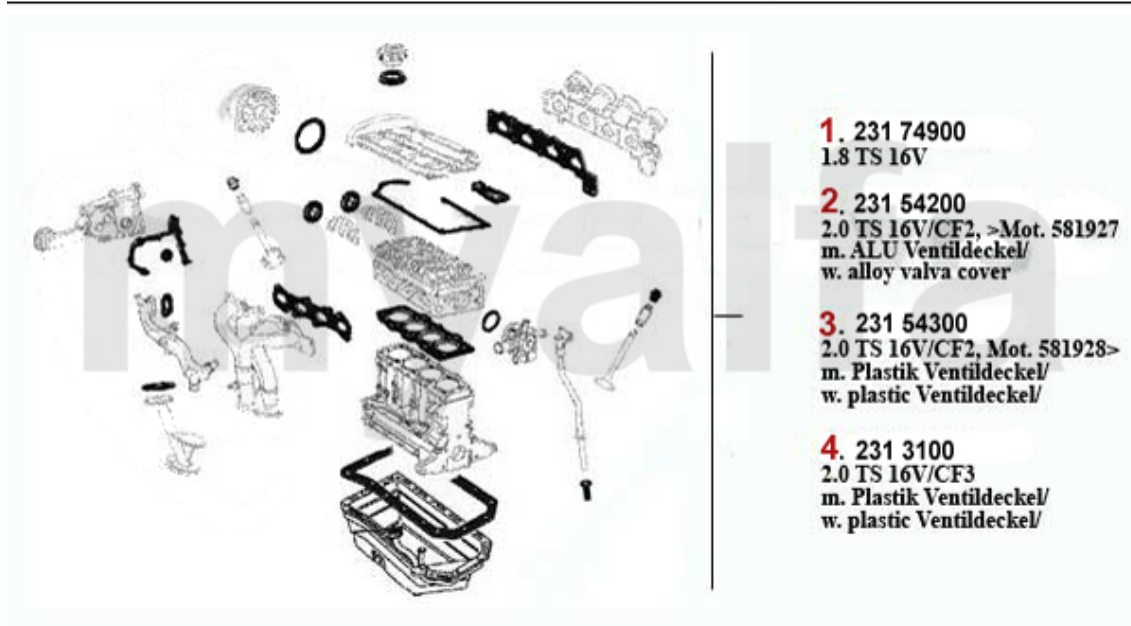

Motordichtsatz/Full Set gtv/spider (916) 2.0 TS 16V

1. **1.** 231 74900
   1.8 TS 16V
2. **2.** 231 54200
   2.0 TS 16V/CF2, >Mot. 581927
   m. ALU Ventildeckel/
   w. alloy valva cover
3. **3.** 231 54300
   2.0 TS 16V/CF2, Mot. 581928>
   m. Plastik Ventildeckel/
   w. plastic Ventildeckel/
4. **4.** 231 3100
   2.0 TS 16V/CF3
   m. Plastik Ventildeckel/
   w. plastic Ventildeckel/

1	23174900	motorpakningssæt 145/6,156,GTV/S pider(916) 1.6-1.8 16V TS årg. 97> Kunstof-Ventildæksel	1.244,24 kr
2	23154200	motorpakningssæt 145/6,155,156,1 66 1.6 - 2.0 TS 16V årg. >98 A lu-Ventildæksel	1.244,24 kr
3	23154300	motorpakningssæt 145/6,155,gtv/s pider (916) 2.0 TS årg. 95-01 1 10KW Alu-Ventildæksel	1.400,79 kr
4	2313100	motorpakningssæt 166 2.0 TS CF3 110KW > #2557364	1.870,32 kr