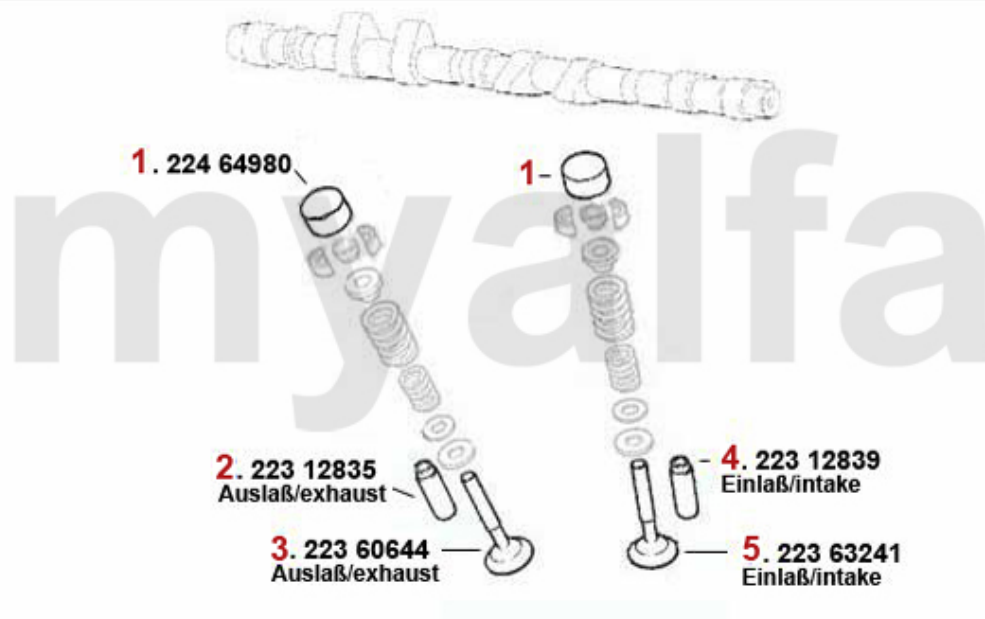

Ventiltrieb/Valve Train gtv/spider (916) V6 24V

1	22464980	Hydrostødstang 33(907)/145/6 1.7 ie 16V,147 3.2 GTA,156 2.5 V6/3.2 GTA, 164/166 V6 24V,gtv/s	293,44 kr
2	22312835	ventilstyr ud 147,156,1 64/ Super,gtv/spider (916),Nuo vo GT V6 24V	254,32 kr
3	22360644	Ventil-ud 3.0 V6 24V/3.2 G TA 14 7,156,gtv/spider (916),N uovo GT	234,02 kr
4	22312839	ventilstyr ind 147,156,1 64/ Super,gtv/spider (916),Nuo vo GT V6 24V	254,32 kr
5	22363241	Ventil-ind 3.0 V6 24V/3.2 G TA 14 7,156,164,166 spider/gtv (916),Nuovo GT	226,95 kr