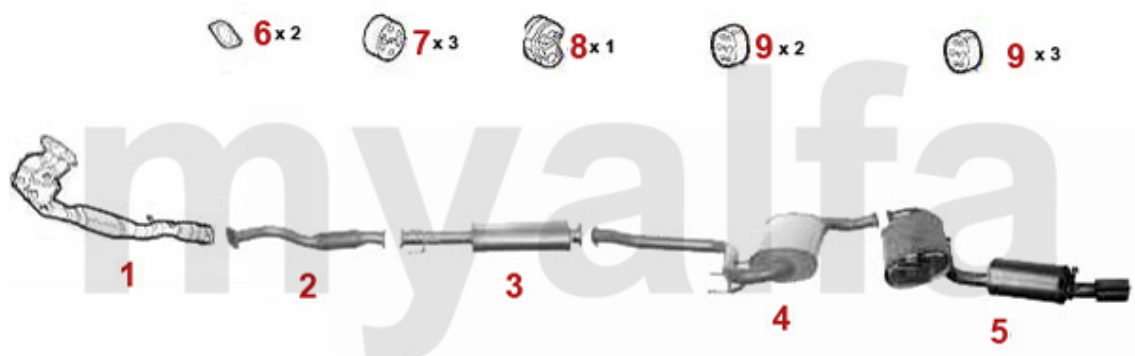

Abgasanlage/Exhaust System gtv/spider (916) 2.0 JTS

GTV/SPIDER (916) 2.0 JTS 121KW

2003>

1	32184599	Katalysator for gtv/spider (916)/ Nuovo GT 2.0 JTS	On request
2	33116545	forrør 156/gtv/spider (916)/ Nuovo GT 2.0 JTS	1.134,73 kr
3	32183428	Katalysator midten gtv/spider (916) 2.0 JTS	On request
4	34183429	mellempotte gtv/spider (916) 2.0 JTS	On request
5	35183431	bagpotte gtv/spider (916) 2.0 JTS	3.318,04 kr
6	38094484	pakning VSD/Kat Diverse	97,78 kr
7	38091143	Gummi/udstødningophæng spider/gtv (916),156,166	28,59 kr
9	38091014	Gummi/udstødningophæng NSD spider/gtv (916)	50,85 kr