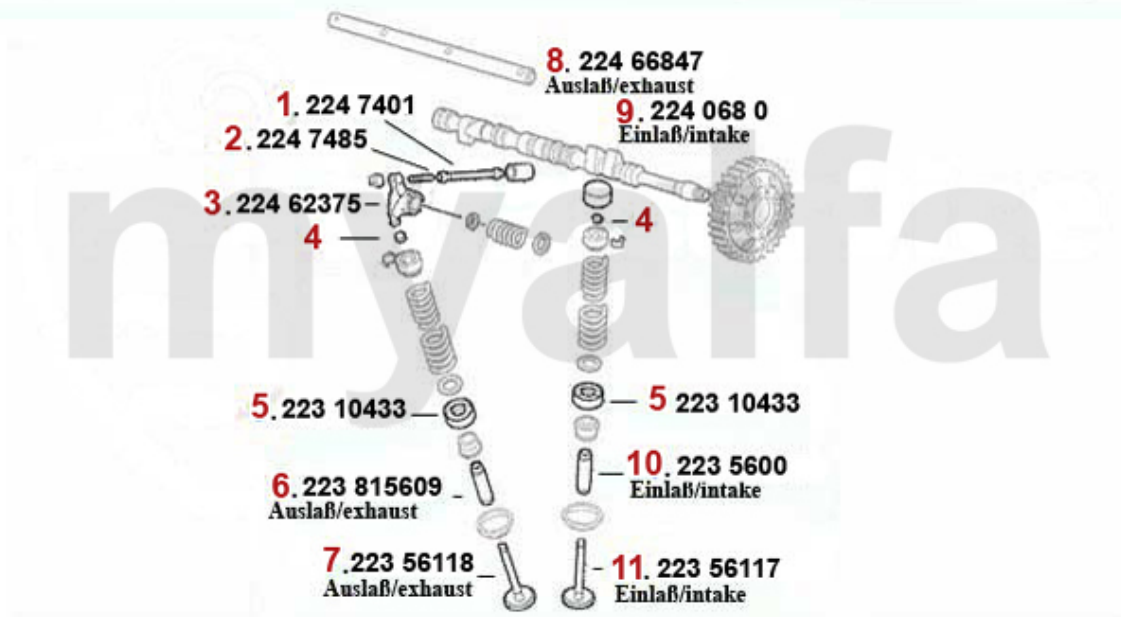

Ventiltrieb/Valve Train gtv/spider (916) 3.0 V6 12V

1	2247401	stødstang (udeite) 75 ,155 164,166,RZ,SZ,gtv/spider (916),GTV/ 6	1.087,79 kr
2	2247485	justérskrue f. vippearms eller 75,155,164,166,RZ,SZ,gtv/ spider (916),GTV/6	27,38 kr
3	22462375	vippearm (ud) 155, 164/Su per, 166, gtv/spider (916)	539,94 kr
4	2431140	ventilbrik sæt 200 stk 2,525 - 3,5 mm	4.374,55 kr
4	2430840	ventilbrik sæt 205 stk 1,5 - 2,5 mm	4.374,55 kr
4	2430430	ventilbrik angiv størrelse	97,04 kr
5	22310433	Teller f. Ventilfjeder 155 164/Super	On request
6	22315609	ventilstyr-ud 2.5/3.0 V 6,6,7 5,90,164/Super,RZ,SZ,gtv /spider (91 6)	108,77 kr
7	22356118	Ventil-ud 75,164/Super,RZ, SZ,gt v/spider (916) 3.0 V6 (n icht 24V)	222,94 kr
8	22466847	ventilkop (udeite) 155 164 Super,166,gtv/spider (916)	205,81 kr
9	2240680	Ventilkop	136,99 kr
10	2235600	ventilstyr ind 75,164/Su per,R Z,SZ,gtv/spider (916) 3. 0 V6 (ikke 24V)	280,96 kr
11	22356117	Ventil-ind 75,164/Super,RZ, SZ,gt v/spider (916) 3.0 V6 (n icht 24V)	382,65 kr