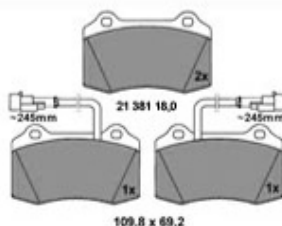

4. 21381 180 05

3.0/3.2 V6 24V
vorne/front
System: Brembo