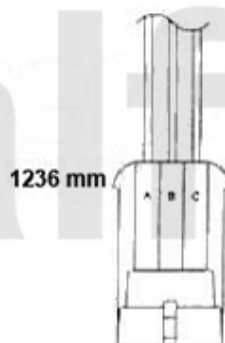

Lambda-Sonde/Lambda Probe gtv/spider (916) 2.0 V6 Turbo

1. 370 042 0
> #6003388

2. 370 7048
6003389>

1 3700420 Lambda-Sonde Spider årg.1990-93

696,48 kr

2 3707048 Lambda-Sonde gtv/spider (916) 2.0 V6 turbo, 3-adrig

1.346,03 kr