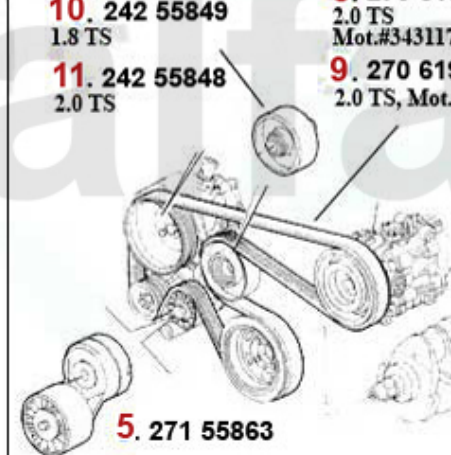

- **6. 270 61855**
  1.8 TS
- **7. 270 71952**
  2.0 TS, >Mot.#343116
- **8. 270 61975**
  2.0 TS
  Mot.#343117-2835764
- **9. 270 61960**
  2.0 TS, Mot.#2835765>
- **10. 242 55849**
  1.8 TS
- **11. 242 55848**
  2.0 TS

1	27061045	kilerem 6PK1045 145/6 årg. 97>,155,156,gtv&spider(91 6) 1.4/1.6 /1.8 TS 16V uden K	157,29 kr
2	27071083	kilerem 7PK1083 145/6 ,155 156,166,gtv/spider (916) til Motor # 1385143, Servopump	286,45 kr
3	27061082	Multirib rem 6PK1082 145/6 2.0 TS 16V,147 2.0 TS/JTS,156/166 2.0 T S,gtv/spider (916)	197,24 kr
4	27061062	kilerem 6PK1062 147,1 56 2. 0 16V TS CF 3 uden Klima Generator/ Servopumpe	176,10 kr
5	27155863	Spanner kilerem 145/6 /7, 155/6,166,916 diverse 4-zy linder	387,40 kr
6	27061855	kilerem 6PK1855 145/6 1.4/ 1.8 TS 16V årg. 97>,1.6 T S,1.6/1.8 T S 16V,gtv/spider 1	225,36 kr
7	27071952	kilerem 7PK1952 145/6 ,155, gtv/spider (916) 2.0 TS 16V fra Moto r # 343116, Genera	420,27 kr
8	27061975	kilerem 6PK1975 145/6 /147/ 156/166/gtv/spider (916) CF3 2.0 TS 16V til Motor # 13	221,45 kr
9	27061960	kilerem 6PK1960 147/1 56/16 6/gtv/spider (916) 2.0 T S 16V CF3 fra Motor # 2835764 L	320,82 kr
10	24255849	lejerulle kilerem 1 45/6/7,155/6,gtv/spider (916) 1.4/1.6/1.8 TS (med Klima)	309,08 kr
11	24255848	lejerulle kilerem 1 45/6/7,155/6,166,gtv/spider (9 16) 2.0 TS/JTS (med Klima)	388,15 kr