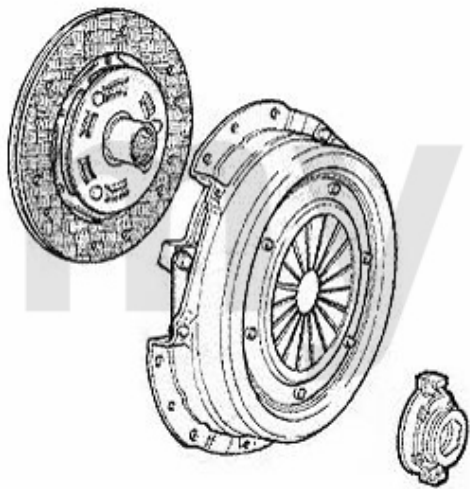

1.166,02 kr

Kupplungs-Kit/Clutch Set gtv/spider (916) 3.2 V6 24V

1. 431 739521
Ø 235 mm

1 43139521 *koblings-Kit 147,156,Nuovo GT , gtv/spider (916) 3.2 V6 24V*

3.717,18 kr

Ausrücker/Sleeve Bearing gtv/spider (916) 3.2 V6 24V