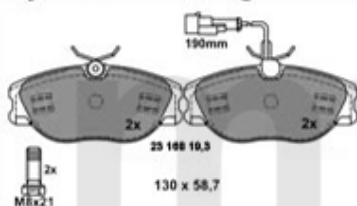

Brembeläge/Brakepads gtv/spider (916)

1. 23168 193 25

TS/V6/Turbo, >#06009486
vorne/front
System: Lucas-Girling