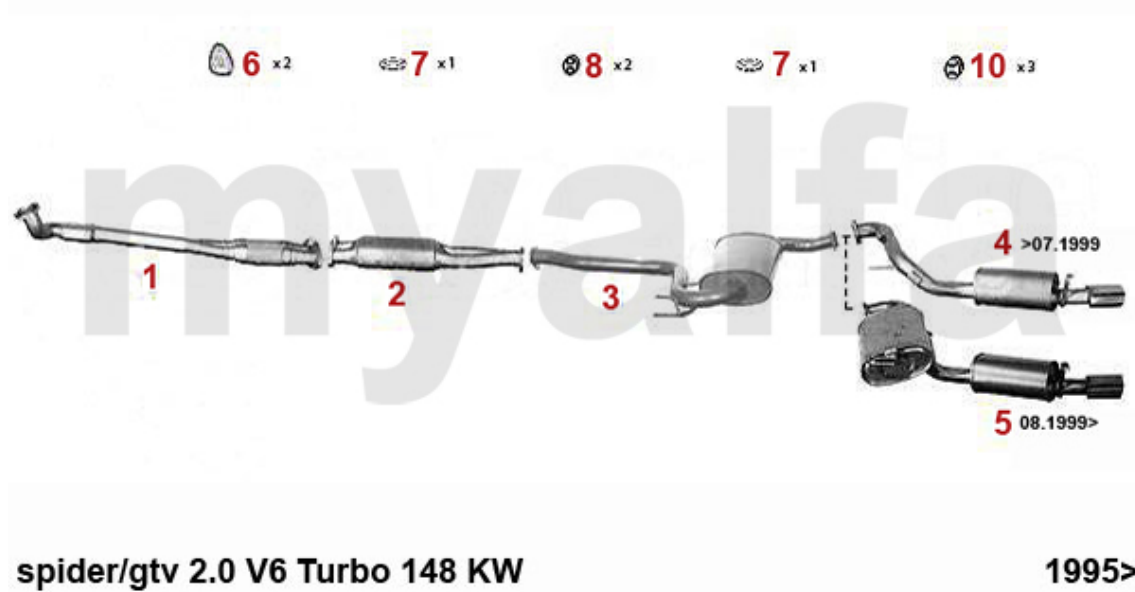

Abgasanlage/Exhaust System gtv/spider (916) 2.0 V6 Turbo

1	33154442	forrør/KAT for gtv/spider (916) 2.0 V6 Turbo årg. 95-98	On request
1	33156242	forrør/KAT for gtv/spider (916) 2.0 V6 Turbo årg. 98>	On request
2	32156116	Katalysator gtv/spider (916) 2.0 V6 Turbo CF2 årg. 98>	8.341,30 kr
2	32102233	Katalysator gtv/spider (916) 3.0 V6 12V & 24V, 2.0 V6 Turbo årg. >98 CF2	On request
2	32153561	Katalysator gtv/spider (916) V6 12/24V CF3	On request
3	34102106	mellempotte gtv/spider (916) alle årg. 95>	1.087,79 kr
4	35102207	bagpote gtv/spider (916) 2.0 turbo årg. 95-07.99	1.635,55 kr
5	35102109	bagpote gtv/spider (916) årg. 95>	1.369,50 kr
6	38073540	pakning forrør/Kat 164 Su per, gtv/spider (916) 3.0 V6	54,01 kr
7	38094003	Brennring til Schalldämpfer Diverse modeller	82,14 kr
8	38091143	Gummi/udstødningophæng spider/gtv (916), 156, 166	28,59 kr
9	38091014	Gummi/udstødningophæng NSD spider/gtv (916)	50,85 kr