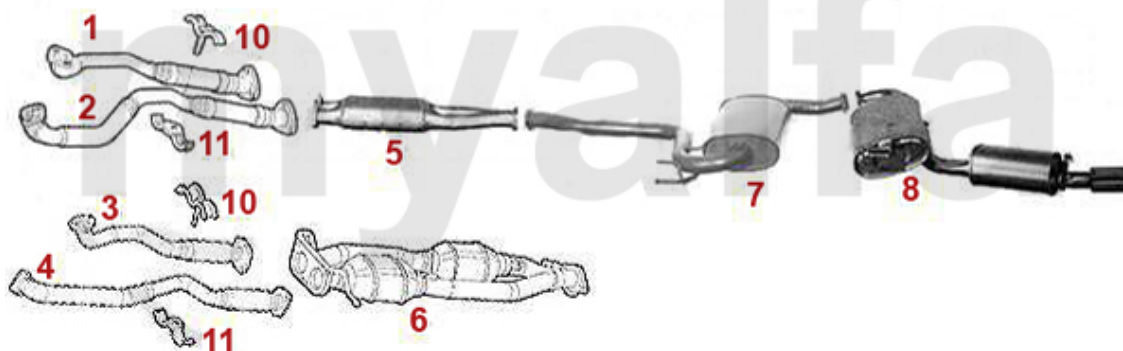

Abgasanlage/Exhaust System gtv/spider (916) 3.0 V6 24V

gtv/spider (916) 3.0 V6 24V

'95-

1	33120490	forrør H gtv (916) 3.0 V6 24V årg. 95-98	On request
1	33156119	forrør H gtv (916) 3.0 V6 24V CF2 årg. 98>	On request
2	33158028	forrør V gtv (916) 3.0 V6 24V	3.983,24 kr
3	33169658	forrør H 147,156,gtv/spid er (916),Nuovo GT V6 24V CF3/G TA	On request
4	33169659	forrør V 147,156,gtv/spid er (916), Nuovo GT V6 24V CF3/ GTA	4.757,94 kr
5	32102233	Katalysator gtv/spider (916) 3 .0 V6 12V & 24V, 2.0 V6 Turbo årg. >98 CF2	On request
6	32170380	Katalysator gtv/spider (916) 3.0/3.2 V6 24V CF3	8.333,48 kr
7	34102106	mellempotte gtv/spider (916) alle årg. 95>	1.087,79 kr
8	35102109	bagpotte gtv/spider (916) årg. 95>	1.369,50 kr
9	38054239	pakning/forrør 156,164 Super, 166,gtv/spider (916) V6 24 V	97,78 kr
10	38009014	overdel f. Klemmholder Vorder rør 164 Super,gtv/spider (916) 3.0 V6	On request
11	38009013	underdel f. Klemmholder Vorde rrør 164 Super,gtv/spider (91 6) 3.0 V6	On request
12	38073540	pakning forrør/Kat 164 Su per,g tv/spider (916) 3.0 V6	54,01 kr
13	38094003	Brennring til Schalldämpfer Diverse modeller	82,14 kr
14	38094484	pakning VSD/Kat Diverse	97,78 kr
15	38091143	Gummi/udstødningophæng spider/gtv (916),156,166	28,59 kr
16	38091014	Gummi/udstødningophæng NSD spider/gtv (916)	50,85 kr