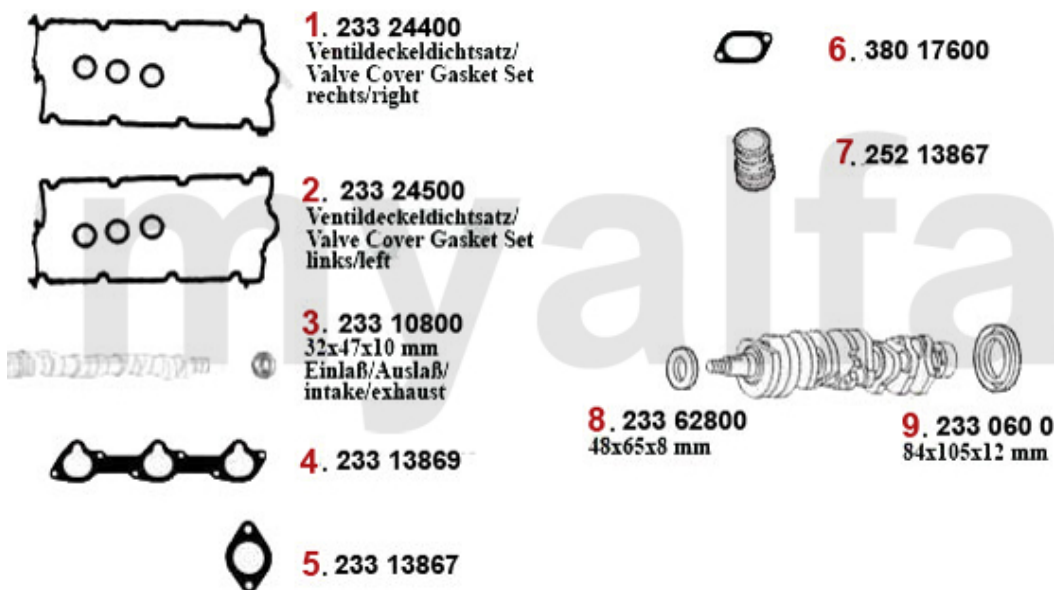

Dichtungen Motor/Gaskets Engine gtv/spider (916) 3.0/3.2 V6 24V

1	23324400	Ventildækselpakning højre 147, 156, 166, GTV/Spider (916), Nuovo GT V6 24V	356,86 kr
2	23324500	Ventildækselpakning venstre 147, 156, 166, gtv/spider (916), Nuovo GT V6 24V	356,86 kr
3	23310800	Simmering knastaksel 156 2.5 V6 24V, 164/Super, 166 3.0 V6 24V	97,78 kr
4	23313869	indsugmanifoldpakning 147, 156, 164/Super, 166, gtv/spider (916), Nuovo GT 6-cylinder 24V	55,97 kr
5	23313868	indsugmanifoldpakning 147, 156, 164/Super, 166, gtv/spider (916), Nuovo GT 6-cylinder	46,19 kr
6	38017600	udstødningsmanifoldpakning 156, 164/Super, 166, gtv/spider (916), Nuovo GT V6 24V	77,48 kr
7	25213867	Indsugningsgummi 147, 156, 164/Super, 166, gtv/spider (916), Nuovo GT V6 24V	On request
8	23362800	Simmering krumtap for (Riemensch.) 156, 166 6-cylinder	129,16 kr
9	2330600	Simmering krumtap bag 84/105/12 Spider IE årg. 1990-93 Originalkvalitet	273,14 kr