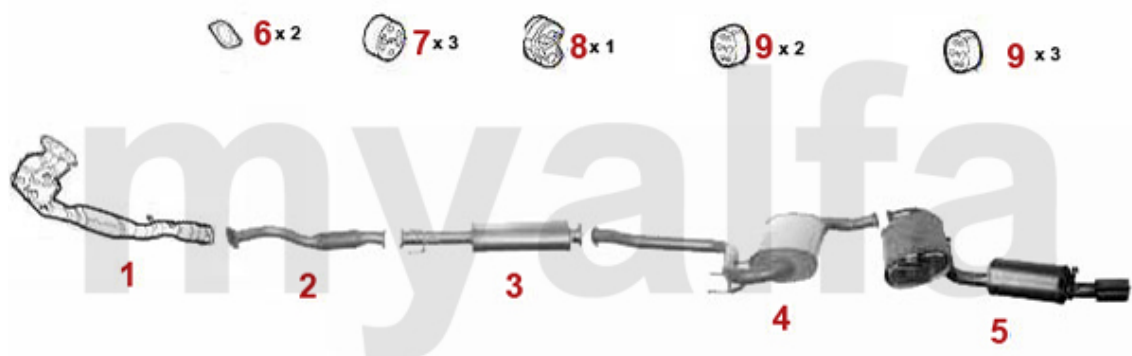

Abgasanlage/Exhaust System gtv/spider (916) 2.0 JTS

GTV/SPIDER (916) 2.0 JTS 121KW

2003>

1	32184599	Katalysator for gtv/spider (916)/ Nuovo GT 2.0 JTS	On request
2	33116545	forrør 156/gtv/spider (916)/ Nuovo GT 2.0 JTS	1.134,73 kr
3	32183428	Katalysator midten gtv/spider (916) 2.0 JTS	On request
4	34183429	mellempotte gtv/spider (916) 2.0 JTS	On request
5	35183431	bagpotte gtv/spider (916) 2.0 JTS	3.318,04 kr
6	38094484	pakning VSD/Kat Diverse	97,78 kr
7	38091143	Gummi/udstødningophæng spider/gtv (916),156,166	28,59 kr
9	38091014	Gummi/udstødningophæng NSD spider/gtv (916)	50,85 kr