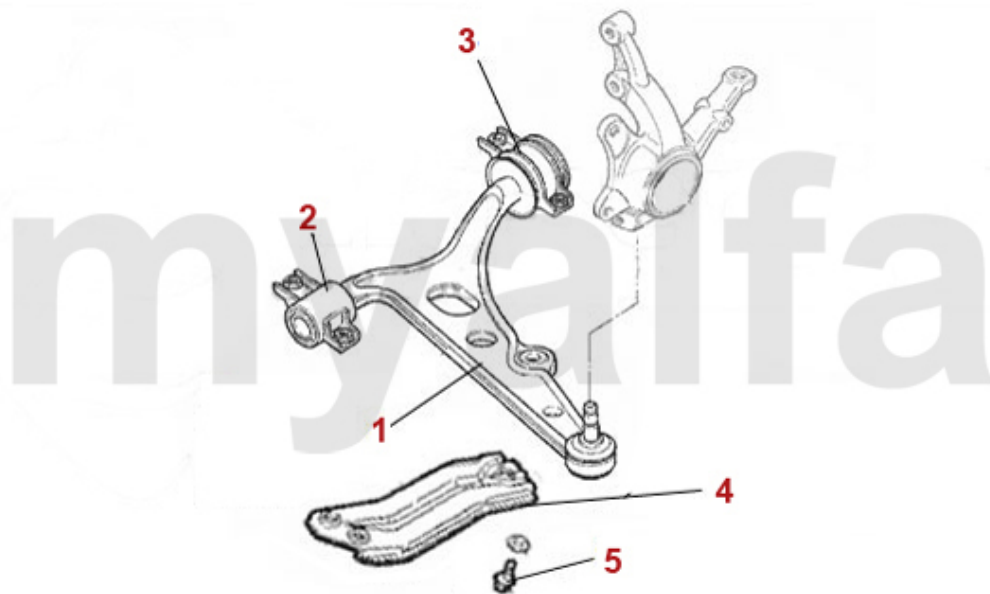

1	533170	bærearmløse for højre 145,146,155,gtv/spider (916) - kpl. Qu erlenker	532,12 kr
1	533171	bærearmløse for venstre 145,146,155,gtv /spider (916) - kpl. Que rlenker	532,12 kr
2	53511	bærearmløse højre/indvendig 145/6,155,gtv&spider (916) pass endes Teil til ql170/2	139,32 kr
2	53513	bærearmløse venstre/indvendig 145/6,155,gtv&spider (916) passe ndes Teil til ql171/3	139,32 kr
2	535802	Powerflex bøsning Spider/GTV (916) f. forreste bærearmløse nedre bag, sæt	547,02 kr
3	53512	bærearmløse højre/udvendig 145/6,155,gtv&spider (916) pas sendes Teil til ql170/2	176,10 kr
3	53514	bærearmløse venstre/udvendig 145/6,155,gtv&spider (916) pass endes Teil til ql171/3	On request
3	535801	Powerflex bøsning Spider/GTV (916) f. forreste bærearmløse nedre for, sæt	547,02 kr
4	52354608	Stabilisator for højre g tv/sp ider (916) am Fahrscheme I	On request
4	52354607	Stabilisator for venstre gt v/spi der (916) am Fahrschemel	On request
5	52386024	skrue til Stabilisator e # S S 54607/8 for gtv/spider (916) am Fa hrschemel	43,02 kr