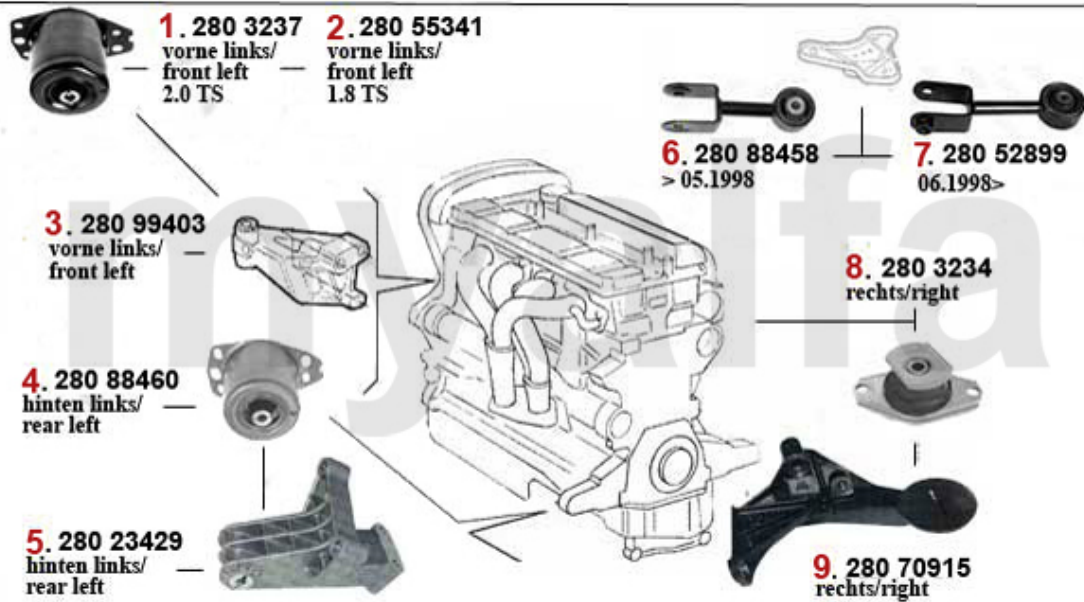

1.236,42 kr

1 26583517 kølevand ekspansionsbeholder gtv/spider (916) TS 16V

1.001,65 kr

Motorlager/Enginemount gtv/spider (916) 1.8/2.0 TS

1	2803237	motorophæng for 145/6,155 all e TS 16V & 6-cylinder,gtv/spid er (916) 4-cylinder	On request
2	28055341	motorophæng VF 156,gtv/spider (916) 1.8 TS 16V	On request
3	28099403	motorophæng 145/6,155,156,GTV/S pider (916) 1.8/2.0 TS 16V/JTS	1.479,01 kr
4	28088460	motorophæng 145/6,147(74KW) 155,156, gtv/spider (916)	1.557,33 kr
5	28023429	motorophæng bag 145/6,147,15 5,156 ,gtv/spider (916),Nuovo GT 4-cylinder	853,03 kr
6	28088458	motorophæng 145/6,155 gtv/spider (916) 2.0 TS 16V	On request
7	28052899	motorophæng 145/6 2.0 TS 16 V,147 alle,156 2.0 TS/JTS,gtv/ spider (916) årg. 98>,Nuovo GT	309,08 kr
8	2803234	motorophæng HF 145/6,147,155,15 6, gtv/spider (916) 1.8/2.0 TS	622,17 kr
9	28070915	lejeschild HB 145/6,147,155,1 56, 166,gtv/spider (916),Nuovo GT 4-cylinder	2.496,40 kr