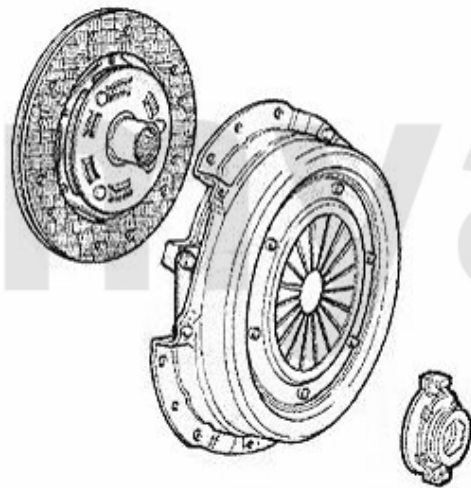

Kupplungs-Kit/Clutch Set gtv/spider (916) 3.0 V6 24V

1. 431 727001
Ø 235 mm
gtv >1998

2. 431 735943
Ø 235 mm
gtv/spider 1998>

1	43172701	koblings-Kit 155,164 6-zylind er Diverse årg. 92-98 auch Dies el gtv/spider (916) 2.0 V6 Tur	3.044,16 kr
2	43135943	koblings-Kit 166,gtv/spider (916) 3.0 V6 24V årg. 98>	2.887,62 kr