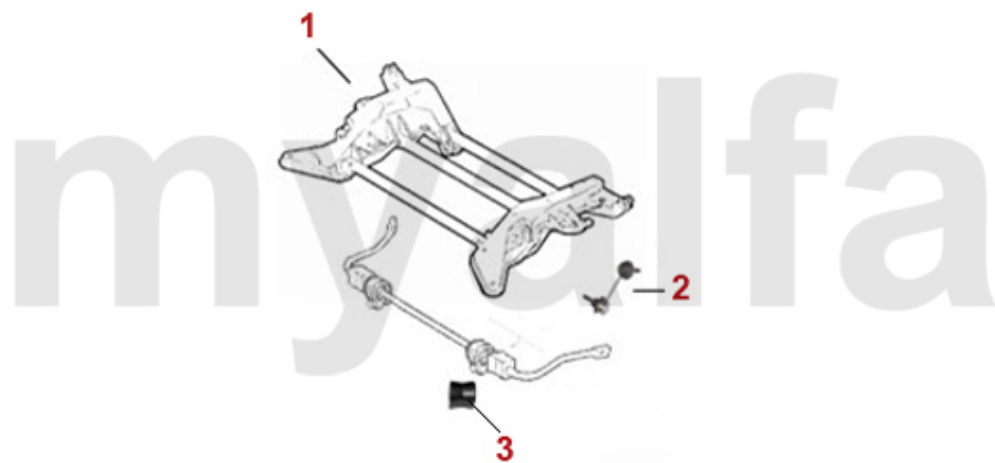

1	54124847	bæreramme bag gtv/spider (916)	On request
2	52312435	stabilisator HB gtv/spider (916)	320,82 kr
2	52312436	stabilisator VB gtv/spider (916)	320,82 kr
3	5342746	Stabi-Gummi 164/Super VA gtv/spider (916) HA	115,85 kr