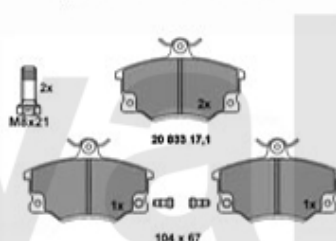

Brembeläge/Brakepads gtv/spider (916)

1. 23168 193 25

TS/V6/Turbo, >#06009486
vorne/front
System: Lucas-Girling

2. 20833 171 25

TS, #06009487>
vorne/front
System: Bendix/Benditalia

3. 21 636 193 05

TS,V6/Turbo #06009487>
vorne/front
System: Ate