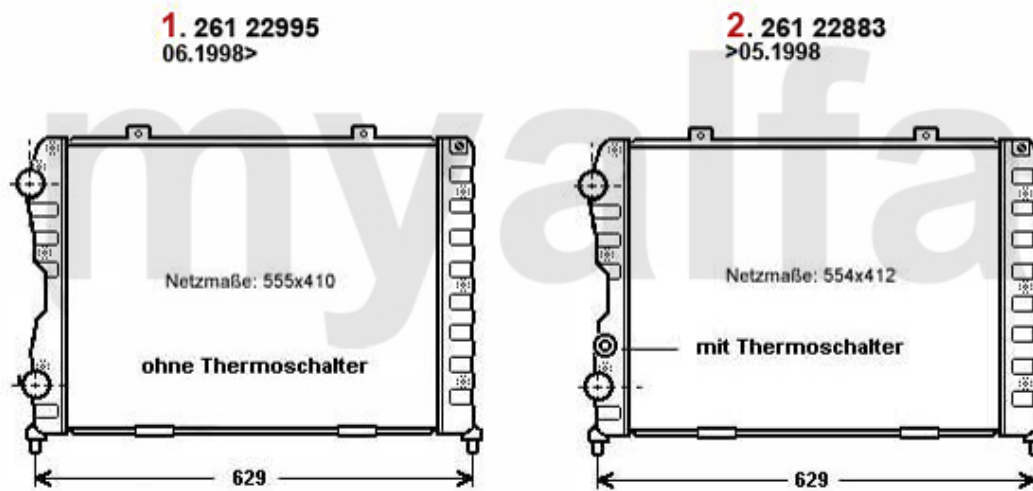

Motorkühler/Radiator gtv/spider (916) V6 24V

1	26122995	køler gtv/spider (916) 1.8/2.0 16V TS fra # 6023207	2.828,95 kr
2	26122883	køler gtv/spider (916) 2 .0 V6 Turbo, 3.0 V6 alle 1.8/2 .0 16V TS til # 6023907	2.183,32 kr