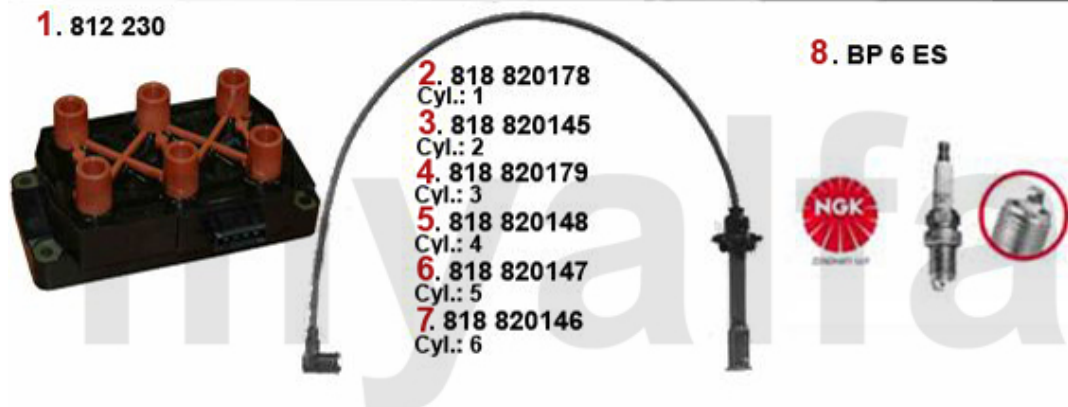

Zündanlage/Ignitionsystem (916) 3.0 V6 12V

1	812230	tændspole 155,164,166,spider/g tv (9 16) 2.5-3.0 V6 årg. 92>	<i>On request</i>
2	81820178	tændkabel spider (916) 3.0 V6 cylinder 1	<i>On request</i>
3	81820145	tændkabel spider (916) 3.0 V 6 cylinder 2, 164 V6 årg. 92> Z yl.1+2	<i>On request</i>
4	81820179	tændkabel spider (916) 3.0 V6 cylinder 3	<i>On request</i>
5	81820148	tændkabel spider (916) 3.0 V6 cylinder 4	<i>On request</i>
6	81820147	tændkabel spider (916) 3.0 V6 cylinder 5	<i>On request</i>
7	81820146	tændkabel spider (916) 3.0 V6 cylinder 6	<i>On request</i>
8	BP6ES	tændrør NGK 33 1.3/1.4/1.5/1 .7 ie /16V,75 1.6/1.8/Turbo/2. 0 ie/3.0 V 6,90 1.8/2.0 ie,145	38,37 kr