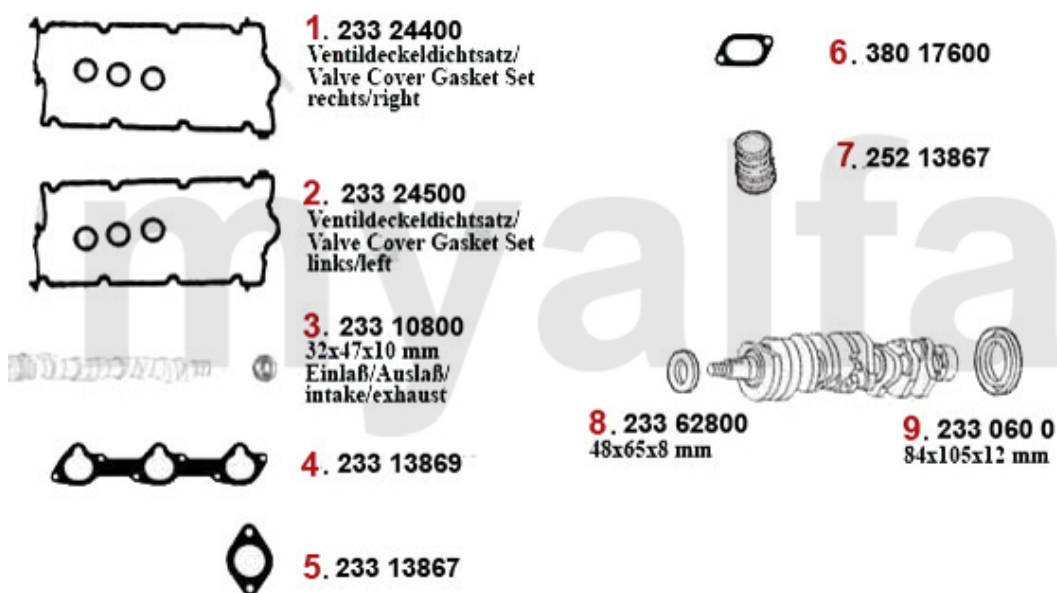

Dichtungen Motor/Gaskets Engine gtv/spider (916) 3.0/3.2 V6 24V

1	23324400	Ventildækselpakning højre 147, 156, 166, GTV/Spider (916), Nuovo GT V6 24V	356,86 kr
2	23324500	Ventildækselpakning venstre 147, 156, 166, gtv/spider (916), Nuovo GT V6 24V	356,86 kr
3	23310800	Simmering knastaksel 156 2.5 V6 24V, 164/Super, 166 3.0 V6 24V	97,78 kr
4	23313869	indsugmanifoldpakning 147, 156, 164/Super, 166, gtv/spider (916), Nuovo GT 6-cylinder 24V	55,97 kr
5	23313868	indsugmanifoldpakning 147, 156, 164/Super, 166, gtv/spider (916), Nuovo GT 6-cylinder	46,19 kr
6	38017600	udstødningsmanifoldpakning 156, 164/Super, 166, gtv/spider (916), Nuovo GT V6 24V	77,48 kr
7	25213867	Indsugningsgummi 147, 156, 164/Super, 166, gtv/spider (916), Nuovo GT V6 24V	On request
8	23362800	Simmering krumtap for (Riemensch.) 156, 166 6-cylinder	129,16 kr
9	2330600	Simmering krumtap bag 84/105/12 Spider IE årg. 1990-93 Originalkvalitet	273,14 kr