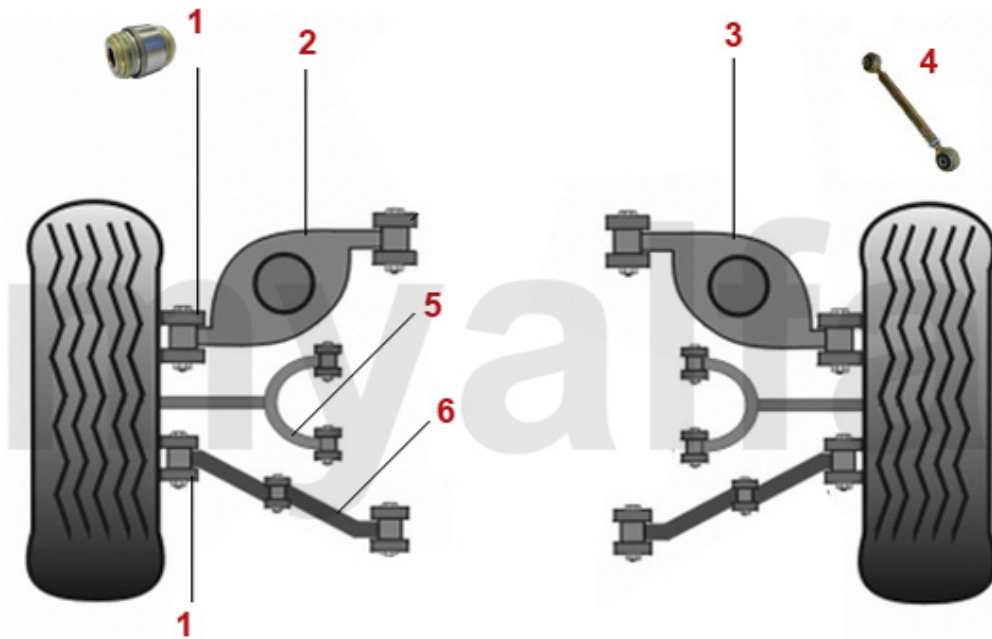

Quelle Original Bild : Powerflex UK

1	5319160	bøsning til svingarm bag gt v/spider (916)/166 hjulseitig	186,25 kr
2	53127600	svinger bag venstre spider/gtv (916)	1.792,10 kr
3	53127601	svinger bag højre spider/gtv (916)	1.792,10 kr
4	55427480	styrestang gtv/spider (916) bag	1.064,23 kr
5	53138910	bærearmlag bag gtv/spider (916) venstre eller højre	1.400,79 kr
6	5353029	svingarm bag gtv/spider (916)	1.087,79 kr