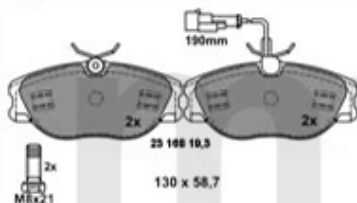

Brembeläge/Brakepads gtv/spider (916)

1. 23168 193 25

TS/V6/Turbo, >#06009486
vorne/front
System: Lucas-Girling