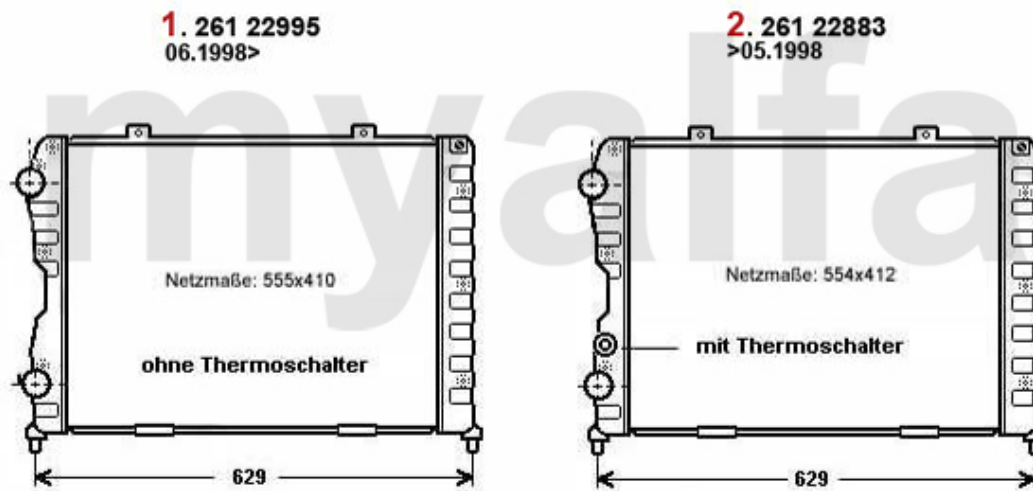

Motorkühler/Radiator gtv/spider (916) 3.0 V6

1 26122995 køler gtv/spider (916) 1.8/2.0 16V TS fra # 6023207

2.828,95 kr

2 26122883 køler gtv/spider (916) 2.0 V6 Turbo, 3.0 V6 alle 1.8/2.0 16V TS til # 6023907

2.183,32 kr