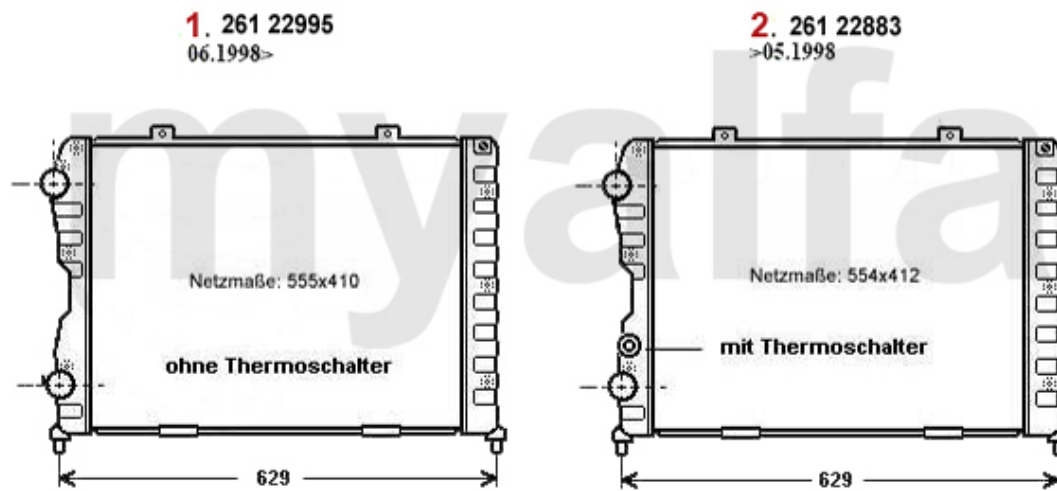

Kühler/Radiator gtv/spider (916) 1.8/2.0 TS

1 26122995 køler gtv/spider (916) 1.8/2.0 16V TS fra # 6023207

2.828,95 kr

2 26122883 køler gtv/spider (916) 2 .0 V6 Turbo, 3.0 V6 alle 1.8/2 .0 16V TS til # 6023907

2.183,32 kr