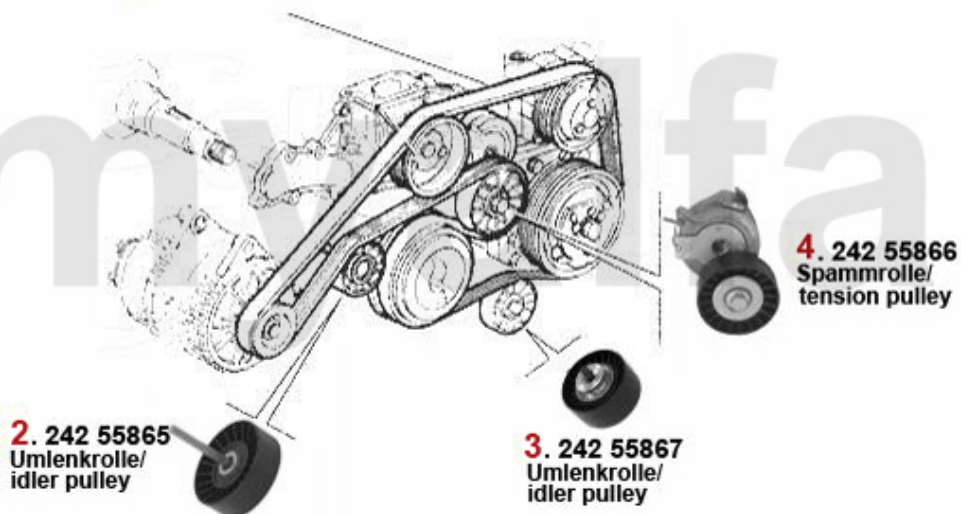

Keilriemen/V-Belt gtv/spider (916) 3.0/3.2 V6 24V

1. 270 61995

1	27061995	kilerem 6PK1995 147/1 56/16 6/gtv/spider (916)/Nuovo GT alle V6 24V auch GTA Gener	275,46 kr
2	24255865	lejerulle kilerem 1 56, 166,gtv/spider (916) V 6	461,71 kr
3	24255867	lejerulle kilerem 156, 166,gtv/spider (916) V 6	375,67 kr
4	24255866	remspænder f. kilerem 156, 166 V6 24V/GTA	1.006,40 kr