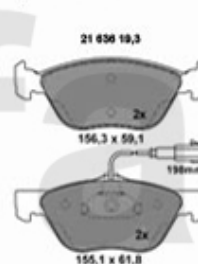

Brembeläge/Brakepads gtv/spider (916)

1. 23168 193 25

TS/V6/Turbo, >#06009486
vorne/front
System: Lucas-Girling

2. 20833 171 25

TS, #06009487>
vorne/front
System: Bendix/Benditalia

3. 21 636 193 05

TS,V6/Turbo #06009487>
vorne/front
System: Ate