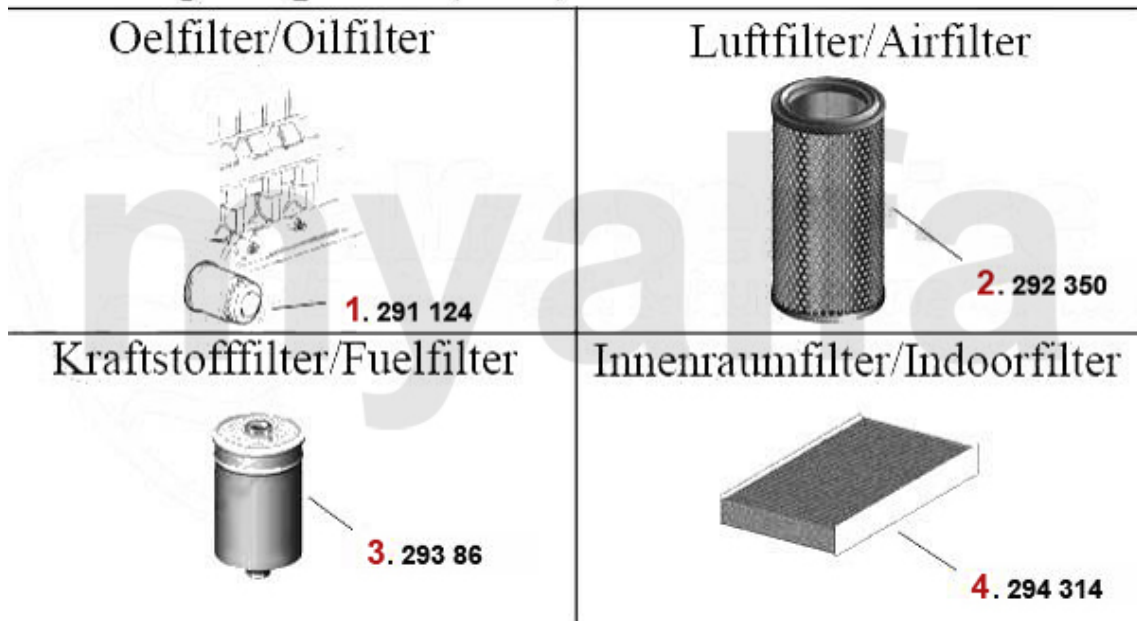

Filter gtv/spider (916) 3.0/3.2 V6 24V/GTA

4	294314	<i>kabinefilter 145/6, 155 årg. 96> GTV/Spider (916) årg. 98>, kantet</i>	130,75 kr
1	291124	<i>oliefilter 147,155,156,164,166,g tv/ spider (916),Nuovo GT 6-zy linder årg. 90> spin-on</i>	124,42 kr
3	29386	<i>brændstof-Filter 75,164/Super ,gtv/ spider (916),Anschraubpa trone</i>	230,86 kr
2	292350	<i>Luftfilter gtv/spider (916) V6 24V</i>	410,03 kr