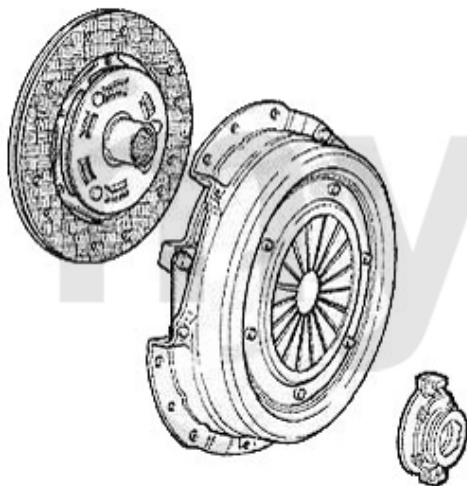

2.480,76 kr

Ausrücker/Sleeve Bearing gtv/spider (916) 2.0 JTS

1. 439 1140

1 4391140 glideleje til udrykker 145 /6, 147,155,156,gtv/spider (91 6)

383,49 kr

Kupplungs-Kit/Clutch Set gtv/spider (916) 2.0 V6 Turbo