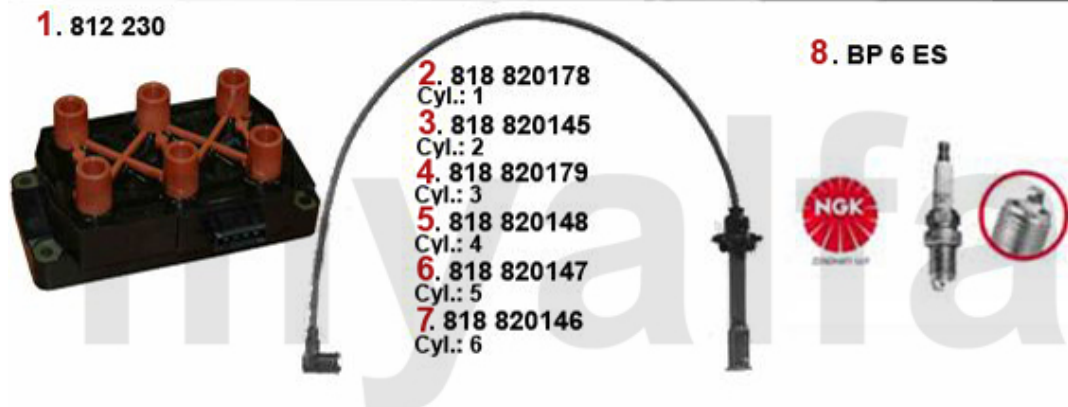

Zündanlage/Ignitionsystem (916) 3.0 V6 12V

1	812230	tændspole 155,164,166,spider/g tv (9 16) 2.5-3.0 V6 årg. 92>	On request
2	81820178	tændkabel spider (916) 3.0 V6 cylinder 1	On request
3	81820145	tændkabel spider (916) 3.0 V 6 cylinder 2, 164 V6 årg. 92> Z yl.1+2	On request
4	81820179	tændkabel spider (916) 3.0 V6 cylinder 3	On request
5	81820148	tændkabel spider (916) 3.0 V6 cylinder 4	On request
6	81820147	tændkabel spider (916) 3.0 V6 cylinder 5	On request
7	81820146	tændkabel spider (916) 3.0 V6 cylinder 6	On request
8	BP6ES	tændrør NGK 33 1.3/1.4/1.5/1 .7 ie /16V,75 1.6/1.8/Turbo/2. 0 ie/3.0 V 6,90 1.8/2.0 ie,145	38,37 kr