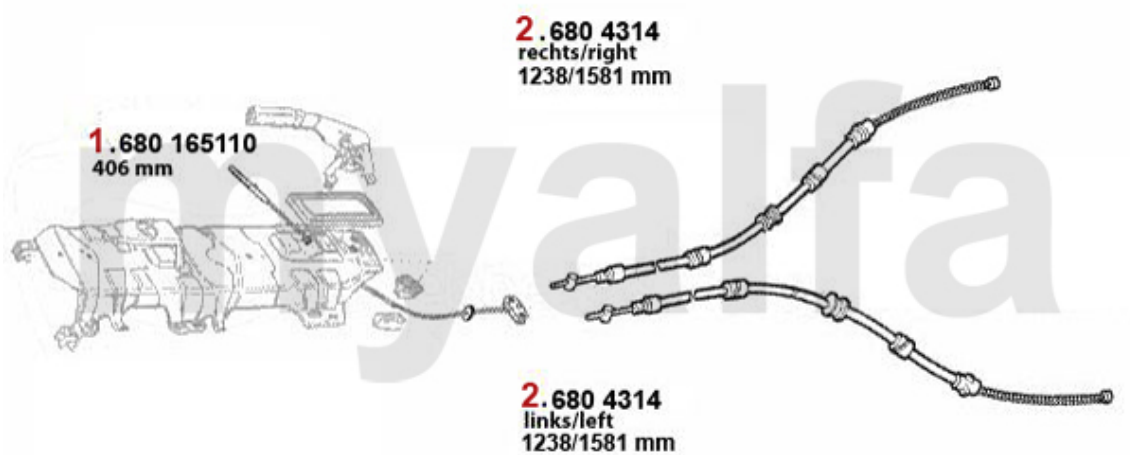

Handbremsseil/Brake Cable gtv/spider(916)

1	68065110	håndbremsekabel for 145/6,147, 155, spider/gtv (916), Nuovo GT	168,28 kr
2	6804314	håndbremsekabel gtv/spider (916) benötigte stkzahl: 2	226,95 kr

Zündanlage/Ignitionsystem (916) 1.8/2.0 TS