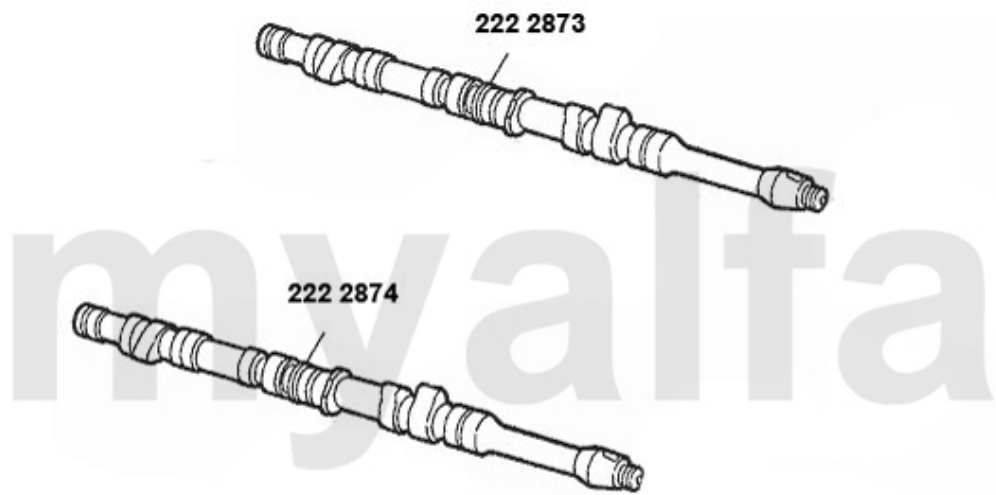

1	2222873	knastaksel ind 164 Super 2 .0 V6 Turbo # 6308653>,166,gtv /spider (91 6) årg. 98>	On request
2	2222874	knastaksel ud 164 Super 2. 0 V6 Turbo # 6308653>,166,gtv/ spider (91 6) årg. 98>	On request