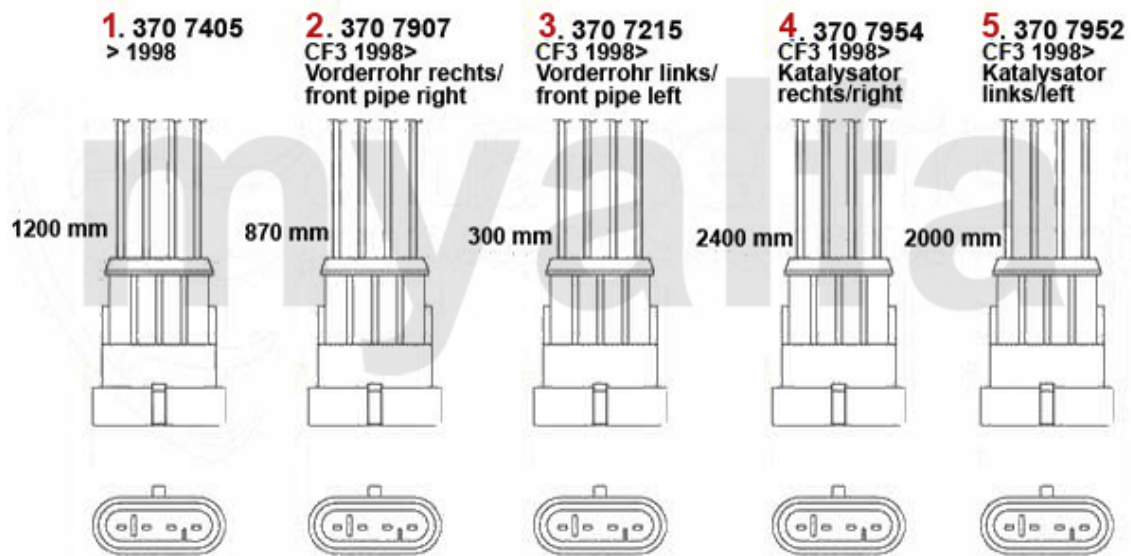

1.346,03 kr

Lambda-Sonde/Lambda Probe gtv/spider (916) 3.0 V6 12V

1 3707023 *Lambda-Sonde 145/6 2.0 16V TS årg. 11.96>,156 1.6 16V TS ># 0
023373, 164 Super 2.0 TS/3.0 V*

1.063,49 kr

Lambda-Sonde/Lambda Probe gtv/spider (916) 3.0 V6 24V