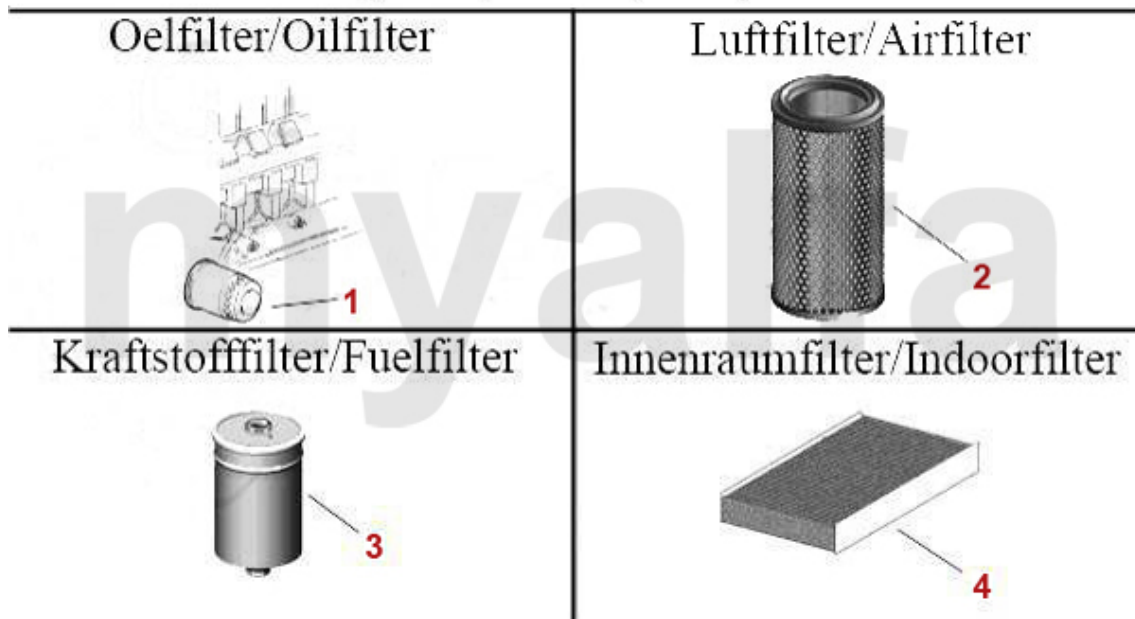

Filter gtv/spider (916) 3.0 V6

1	291124	oliefilter 147,155,156,164,166,g tv/ spider (916),Nuovo GT 6-zy linder årg. 90> spin-on	124,42 kr
2	29293	Luftfilter 166,gtv/spider (916) fra # 6053907,Nuovo GT 1.8 TS 16V rund	223,03 kr
3	29386	brændstof-Filter 75,164/Super ,gtv/ spider (916),Anschraubpa trone	230,86 kr
4	294314	kabinefilter 145/6, 155 årg. 96> GTV/Spider (916) årg. 98>, kantet	130,75 kr