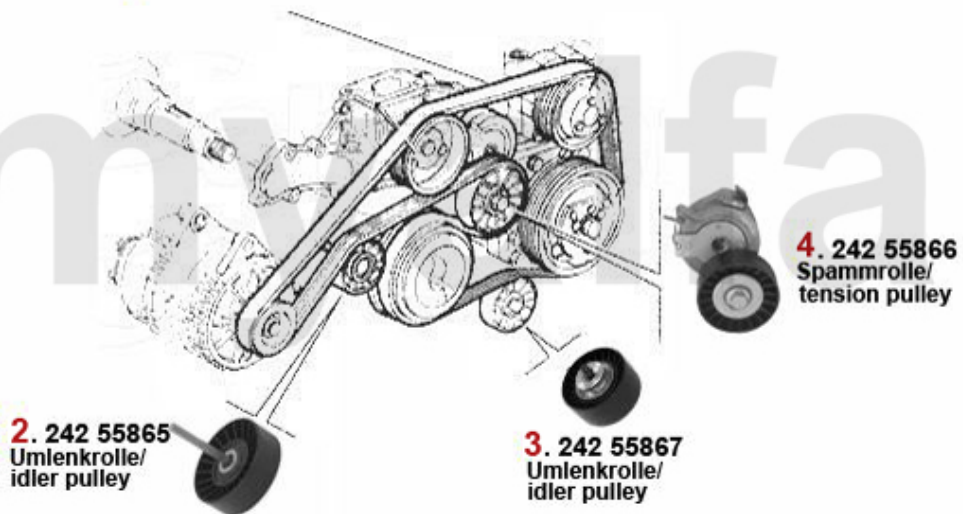

Keilriemen/V-Belt gtv/spider (916) 3.0/3.2 V6 24V

1. 270 61995

1	27061995	kilerem 6PK1995 147/1 56/16 6/gtv/spider (916)/Nuovo GT alle V6 24V auch GTA Gener	275,46 kr
2	24255865	lejerulle kilerem 1 56, 166,gtv/spider (916) V 6	461,71 kr
3	24255867	lejerulle kilerem 156, 166,gtv/spider (916) V 6	375,67 kr
4	24255866	remspænder f. kilerem 156, 166 V6 24V/GTA	1.006,40 kr