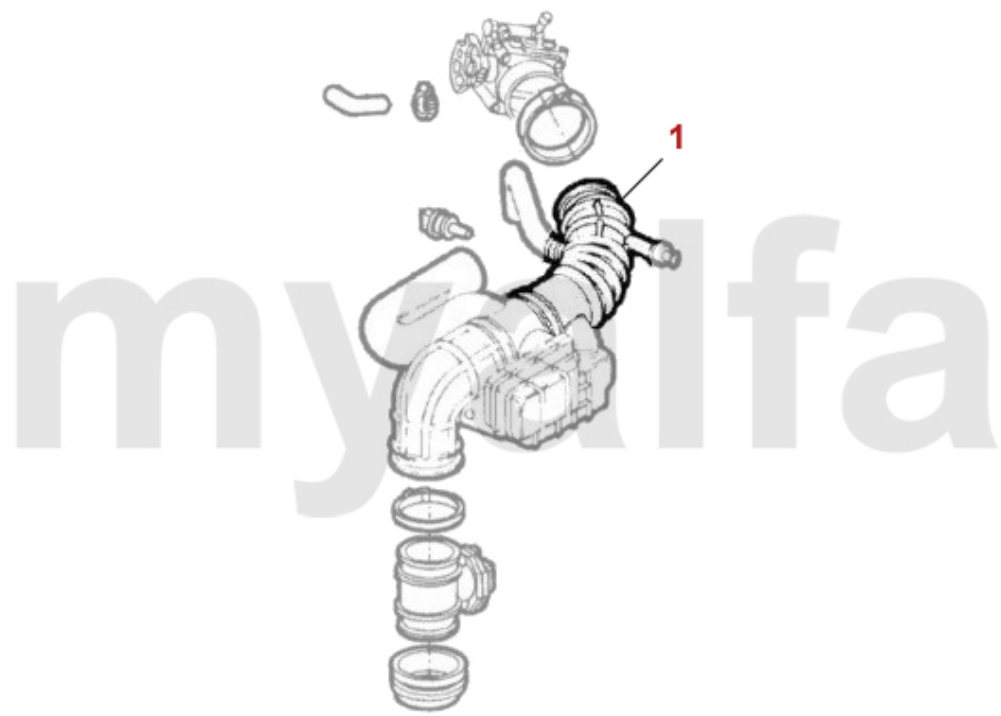

0 25558051 *luftmængdeslange gtv/spider (916) 3.0 V6 24V*

978,19 kr