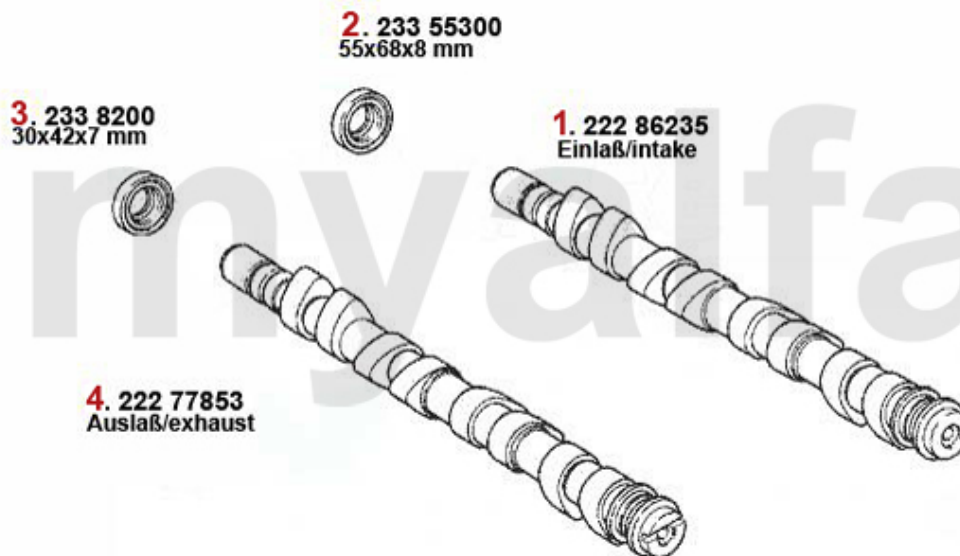

Nockenwelle/Camshaft gtv/spider (916) JTS

1	22286235	knastaksel ind 156 gtv/spider (916) 2.0 JTS	5.078,85 kr
2	23355300	Simmering knastaksel 145/6,15 5,156 1.6,1.7,1.8,2.0 16V TS	140,06 kr
3	2338200	Simmering knastaksel 145/6,15 5,156,gtv/ spider(916),166 div erse årg. 96-01	136,99 kr
4	22277853	knastaksel (ud) 156, gtv/spider (916) 2.0 JTS	On request