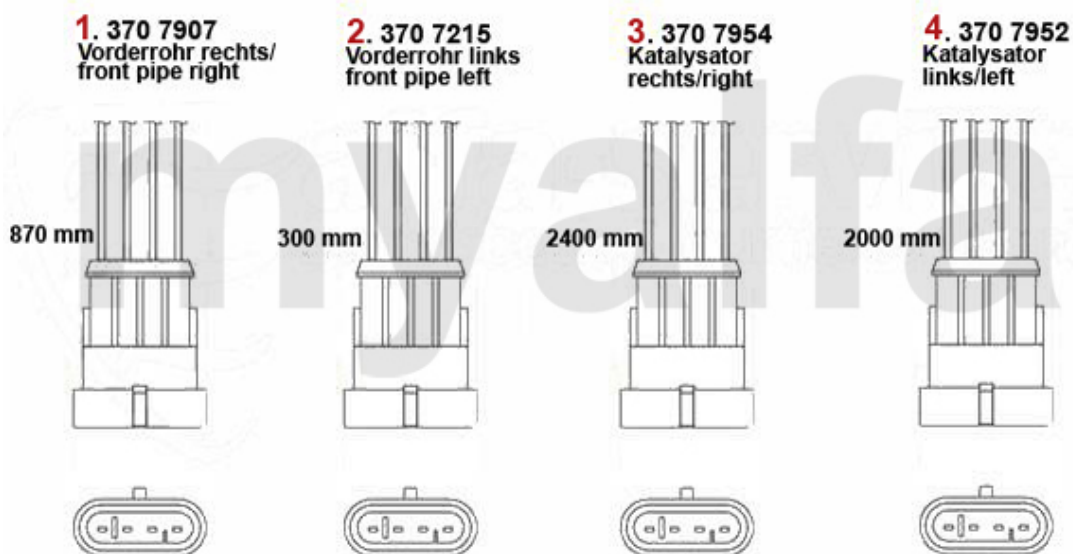

Lambda-Sonde/Lambda Probe gtv/spider (916) 3.02 V6 24V/GTA

1	3707907	Lambda-Sonde 147 GTA,156 2.5 V 6 24V årg. 10.00>/3.2 GTA,gtv/s pider (916) 3.2 V6 24V,GT Nuov	1.087,79 kr
2	3707215	Lambda-Sonde 147 1.6 16V TS ECO, 3.2 V6 24V GTA 166 2.5/3.0 V6 24 V, spider (916) 3.0 V6 b	875,65 kr
3	3707954	Lambda-Sonde 147 GTA,156 2.5 V 6 24V årg. 01.02>/ 3.2 GTA årg.0 3.02>,166 3.2 V6 24V, gtv/spid	On request
4	3707952	Lambda-Sonde 147 GTA,156 2.5 V 6 24V årg. 01.02>/3.2 GTA,GT Nu ovo 3.2 V6 24V,gtv/spider 3.2	On request