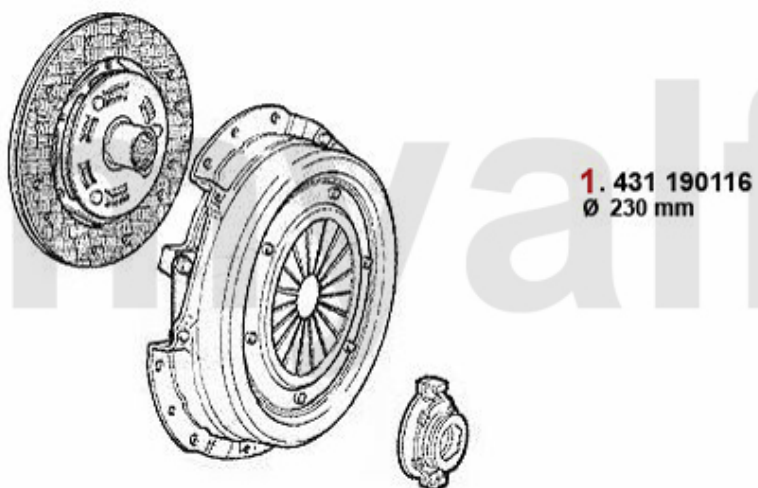

Ausrücker/Sleeve Bearing gtv/spider (916) 1.8/2,0 TS

1. 439 1140

1 4391140 glideleje til udrykker 145 /6, 147,155,156,gtv/spider (91 6)

383,49 kr

Kupplungs-Kit/Clutch Set gtv/spider (916) 2.0 JTS

1 43190116 *koblings-Kit gtv/spider 2.0 J TS Nuovo GT 2.0 JTS (med Seles peed)*