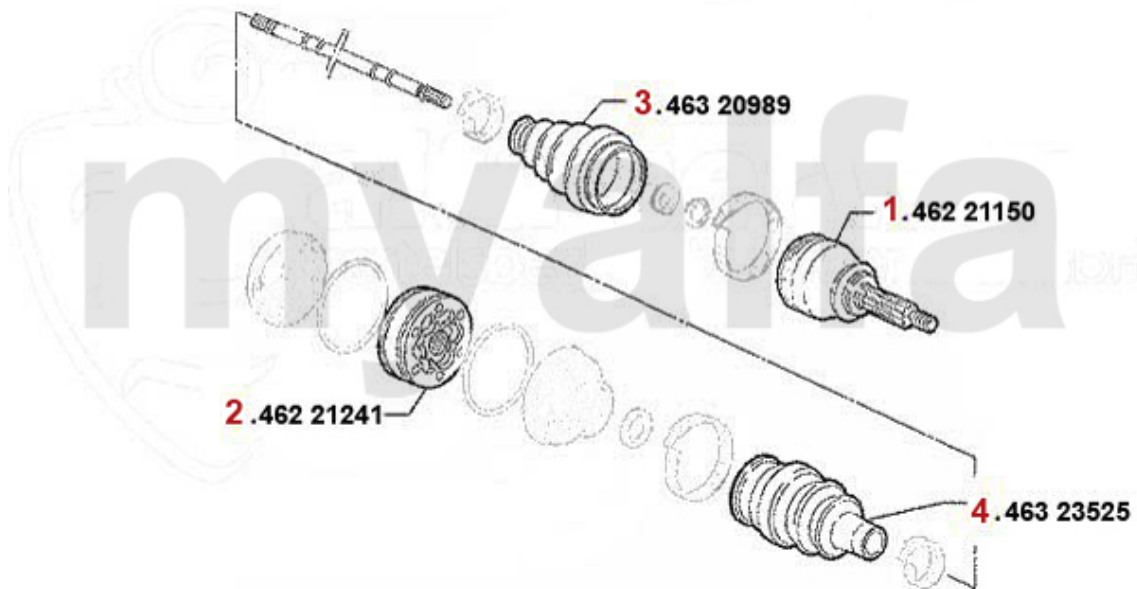

Antriebswelle/Driveshaft Nuovo GT 2.0 JTS

1	46221150	drivled ydre 145/6 TS 16V # 3180592>,147 TS 16V,gtv/spid er (916) TS #6063041>	1.166,02 kr
2	46221241	drivled indvendig gtv/spider (9 16), 155,145/6 TS 16V,156 TS 1 6V 166 2.0 TS,147 1.6/2.0 TS	899,96 kr
3	46320989	manchetsæt drivled udvendig 145/6 147,156,166 Diverse	163,53 kr
4	46323525	manchetsæt drivled indvendig 155 1,7/ 1.8/2.0/TS 16V,2.5 V6,1.9 TD 164/Super 2.0 TS,145/6 TS 1	215,21 kr