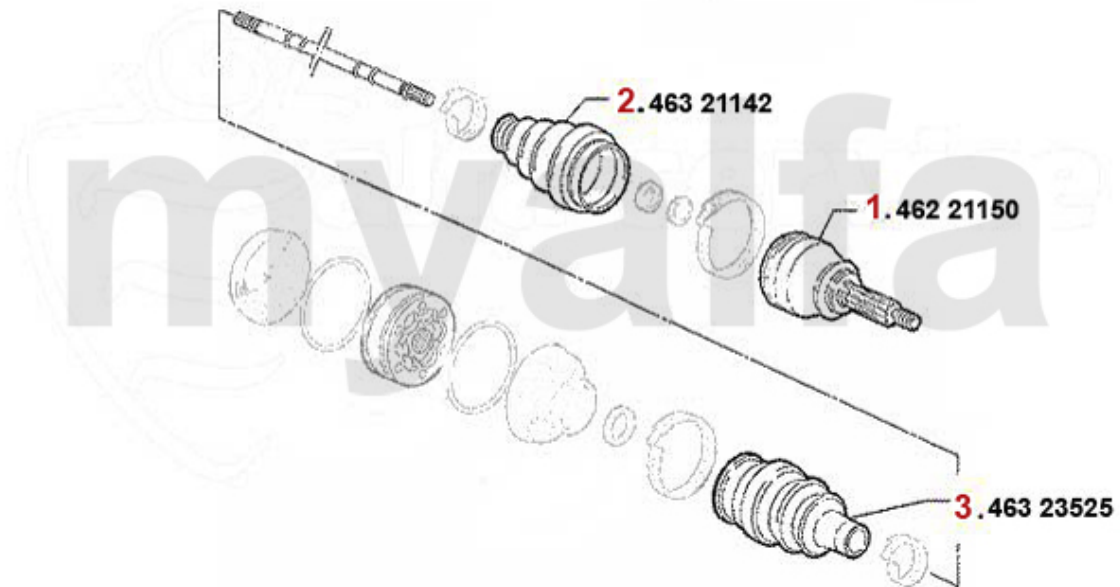

Antriebswelle/Driveshaft Nuovo GT 3.2 GTA

3	46323525	manchetsæt drivled indvendig 155 1,7/ 1.8/2.0/TS 16V,2.5 V6,1.9 TD 164/Super 2.0 TS,145/6 TS 1	215,21 kr
1	46221150	drivled ydre 145/6 TS 16V # 3180592>,147 TS 16V,gtv/spid er (916) TS #6063041>	1.166,02 kr
2	46321142	manchetsæt drivled ydre 147, 156, gtv/spider,Nuovo GT 3.2 V 6 24V/GTA, 166 2.4 JTD 20V	257,49 kr