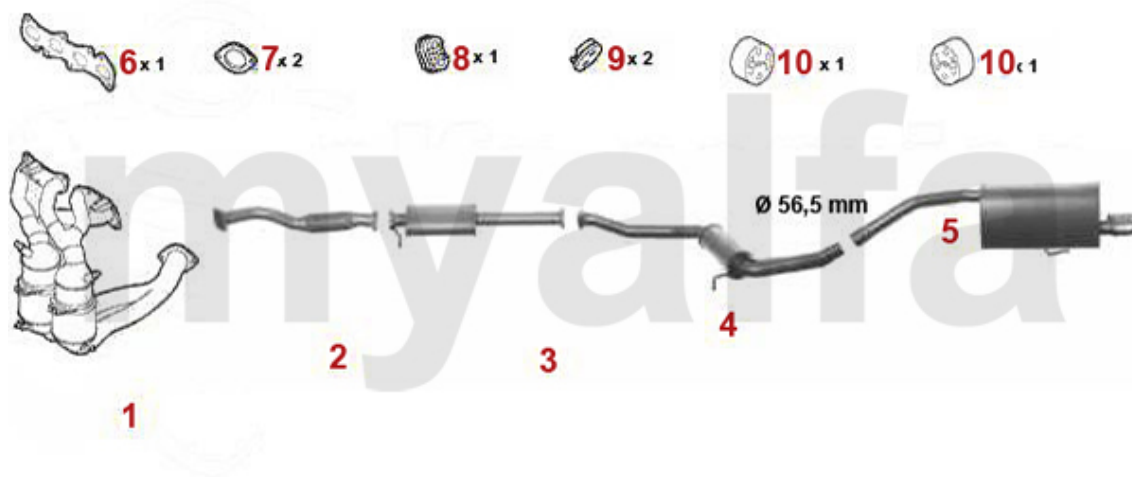

Abgasanlage/Exhaust System Nuovo GT 2.0 JTS

GT 2.0 JTS 121 KW

2003>

1	32184599	Katalysator for gtv/spider (916)/ Nuovo GT 2.0 JTS	On request
2	33116545	forrør 156/gtv/spider (916)/ Nuovo GT 2.0 JTS	1.134,73 kr
3	32116503	mellempotte 156/GT 2.0 JTS	1.283,45 kr
4	34116506	mellempotte 156 2.0 JTS 16V årg. 02> 156 2.5 V6 årg. 97>/Nuovo GT 2.0 JTS	993,83 kr
5	35184895	bagpotte NUOVO GT 2.0 JTS	2.449,47 kr
6	3802761	udstødningsmanifoldpakning 145/6,147 ,155 ,156,166,gtv/spider (916) TS/JTS 16 V årg. 98>	191,74 kr
7	38094484	pakning VSD/Kat Diverse	97,78 kr
8	38042184	udstødninggummi 147,156,Nuovo GT	61,84 kr
9	38091143	Gummi/udstødningophæng spider/gtv (916),156,166	28,59 kr
10	38091066	Gummi/udstødningophæng 147/156	30,55 kr