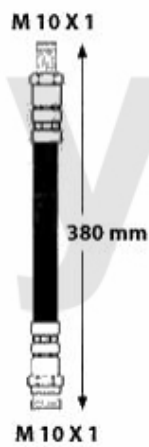

Bremsschlauch/Brake Hose Nuovo GT

1. 676 611665
vorne/front
-GTA

2. 676 674858
vorne/front
+GTA

3. 676 700558
hinten/rear

1 67611665 *bremseslange for 147/156*

On request

2 67674858 *bremseslange VA 147/156/Nuovo GT 3.2 GTA*