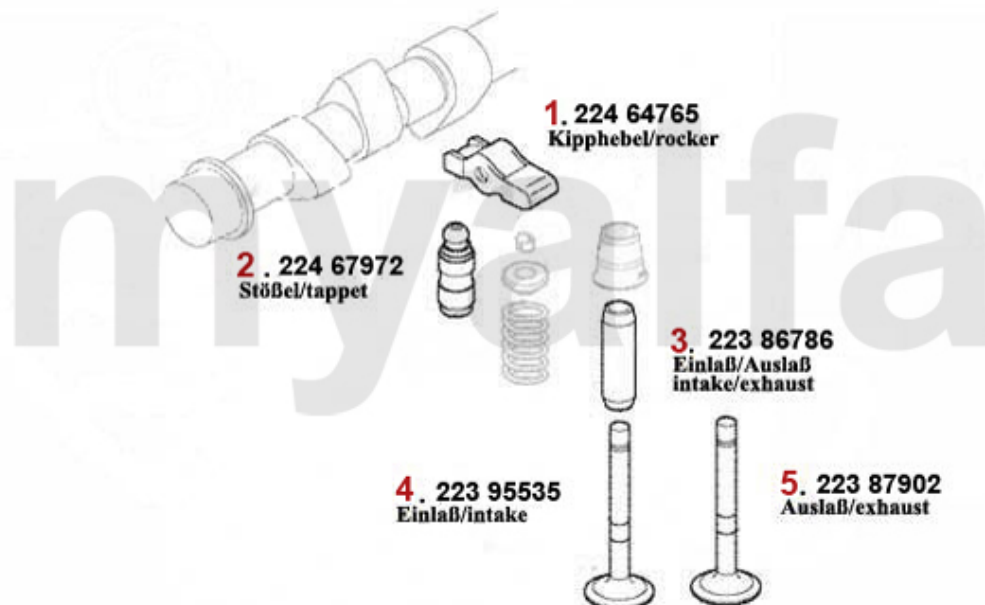

Ventiltrieb/Valve Train Nuovo GT 1.9 JTD

1	22464765	vippearm 147,156,166,Nuovo GT JTD 16/20V	195,66 kr
2	22467972	Stødstang 147,156,166,Nuovo GT JTD 16/20V	On request
3	22386786	ventilstyr in-/ud 147 156, 166,Nuovo GT JTD 16/20V	104,86 kr
4	22395535	Ventil-ind 147,156,166 Nuovo GT JTD 16/20V	148,72 kr
5	22387902	Ventil-ud 147,156,166 Nuovo GT JTD 16/20V	157,29 kr