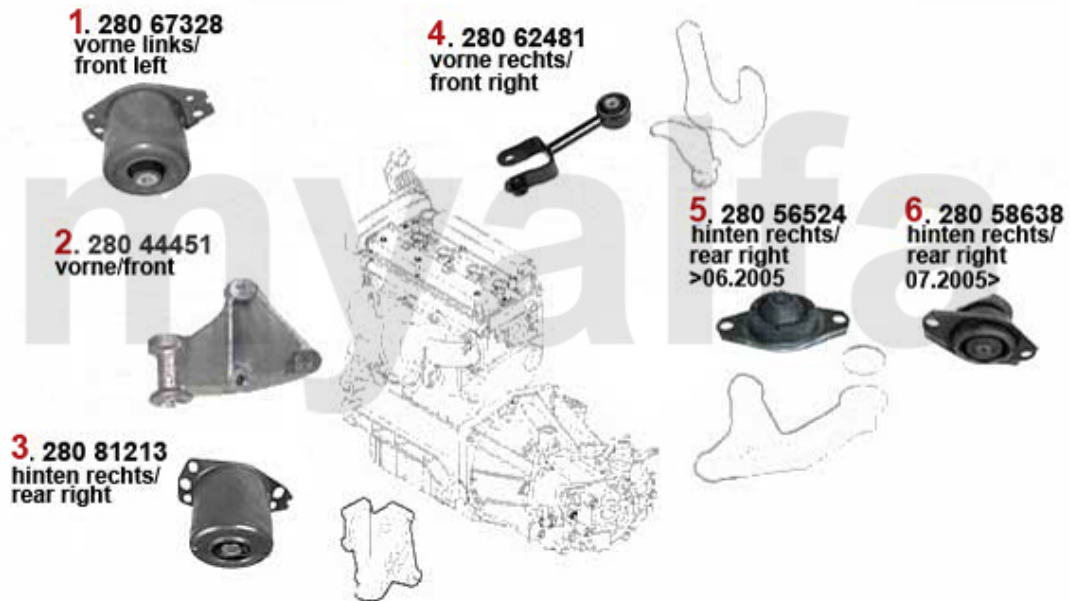

Motorlager/Enginemount Nuovo 1.9 JTD 16V

1	28067328	<i>motorophæng VF 145/6,147,156 Nouvo GT JTD</i>	875,65 kr
2	28044451	<i>motorophæng 147,156,Nuovo GT 1.9 JTD 8/16V</i>	853,03 kr
3	28081213	<i>motorophæng VB 145/6,147,156 Nuovo GT</i>	521,97 kr
4	28062481	<i>motorophæng 145/6,147,156 Nuovo GT 1.9 JTD</i>	1.526,04 kr
5	28056524	<i>motorophæng hi. 145/6 årg. 99>,1 47, 156,Nuovo GT 1.9 JTD 8/16V</i>	442,16 kr
6	28058638	<i>motorophæng hi. 147,Nuovo GT 1.9 JTD 16V årg. 07.05></i>	On request