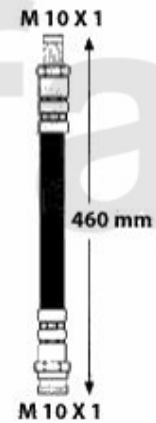

Bremsschlauch/Brake Hose Nuovo GT

1. 676 611665
vorne/front
-GTA

2. 676 674858
vorne/front
+GTA

3. 676 700558
hinten/rear

1 67611665 *bremseslange for 147/156*

On request

2 67674858 *bremseslange VA 147/156/Nuovo GT 3.2 GTA*