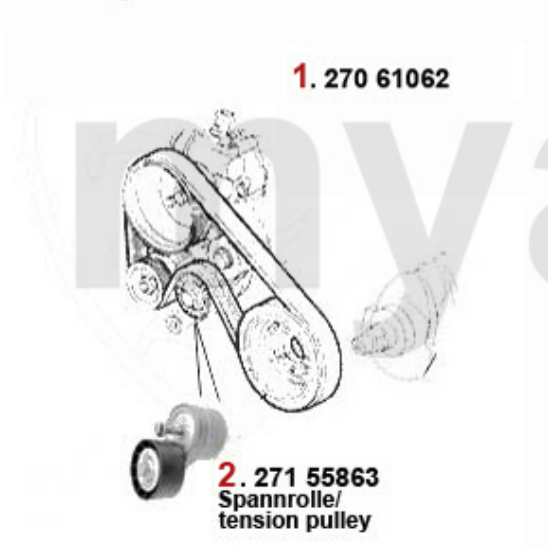

Keilriemen/V-Belt Nuovo GT 1.8 TS

ohne/without
Klimaanlage/AC:

mit/with
Klimaanlage/AC:

1	27061020	kilerem 6PK1020 147 T S (uden Klima) Mot.# 2835764>	166,69 kr
2	27155863	Spanner kilerem 145/6 /7, 155/6,166,916 diverse 4-zy linder	387,40 kr
3	24255849	lejerulle kilerem 1 45/6/7,155/6,gtv/spider (916) 1.4/1.6/1.8 TS (med Klima)	309,08 kr
4	27061842	kilerem 6PK1842 145/6 1.8 TS med Klima,155 1.6/1.8 TS med Kli ma,Nuovo GT,Generat	On request

Keilriemen/V-Belt Nuovo GT 2.0 JTS

ohne/without
Klimaanlage/AC:

mit/with
Klimaanlage/AC:

1	27061062	kilerem 6PK1062 147,1 56 2. 0 16V TS CF 3 uden Klima Generator/ Servopumpe	176,10 kr
2	27155863	Spanner kilerem 145/6 /7, 155/6,166,916 diverse 4-zy linder	387,40 kr
3	24255848	lejerulle kilerem 1 45/6/7,155/6,166,gtv/spider (9 16) 2.0 TS/JTS (med Klima)	388,15 kr
4	27061960	kilerem 6PK1960 147/1 56/16 6/gtv/spider (916) 2.0 T S 16V CF3 fra Motor # 2835764 L	320,82 kr