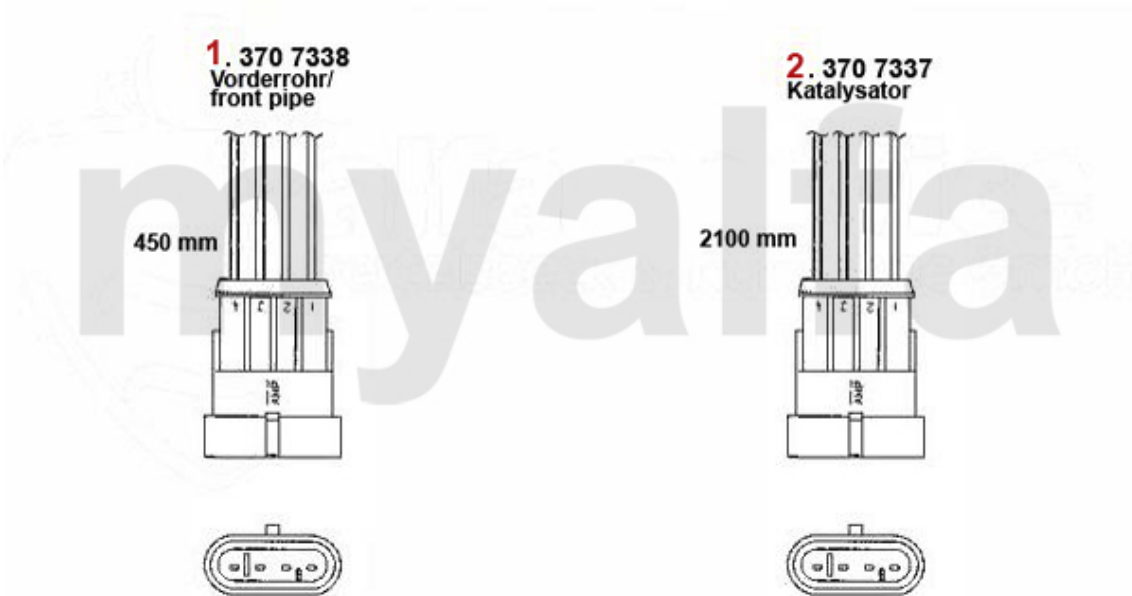

Lambda-Sonde/Lambda Probe Nuovo GT 1.8 TS

2 3707337 Lambda-Sonde 147,156 1.6 (88KW)/1.8 (103KW)/2.0 110 KW

1.087,79 kr

1 3707338 Lambda-Sonde 147 1.6/2.0 16V TS, 156 1.6/1.8/2.0 16V TS/2.5 V6 24V,
3.2 GTA,166 2.0 16V TS

On request

Lambda-Sonde/Lambda Probe Nuovo GT 2.0 JTS

1. 370 811311
Vorderrohr oben/
front pipe upside
> 05.2005

2. 370 198786
Vorderrohr oben/
front pipe upside
06.2005>

3. 370 7212
Vorderrohr unten/
front pipe downside

3	3707212	Lambda-Sonde 147 1.6 16V TS,156 2.0 JTS/2.5 V,166 2.0 TS,gtv/spider (91 6) 3.0 V6 24V,4-ad	931,25 kr
1	37011311	Lambda-Sonde 156,166,gtv/spider (916),Nuovo GT 2.0 TS CF3/JT S årg. >5.2005	1.166,02 kr
2	37098786	Lambda-Sonde/VR øvre Nuovo GT 2.0 JTS årg. 5.05>	875,65 kr