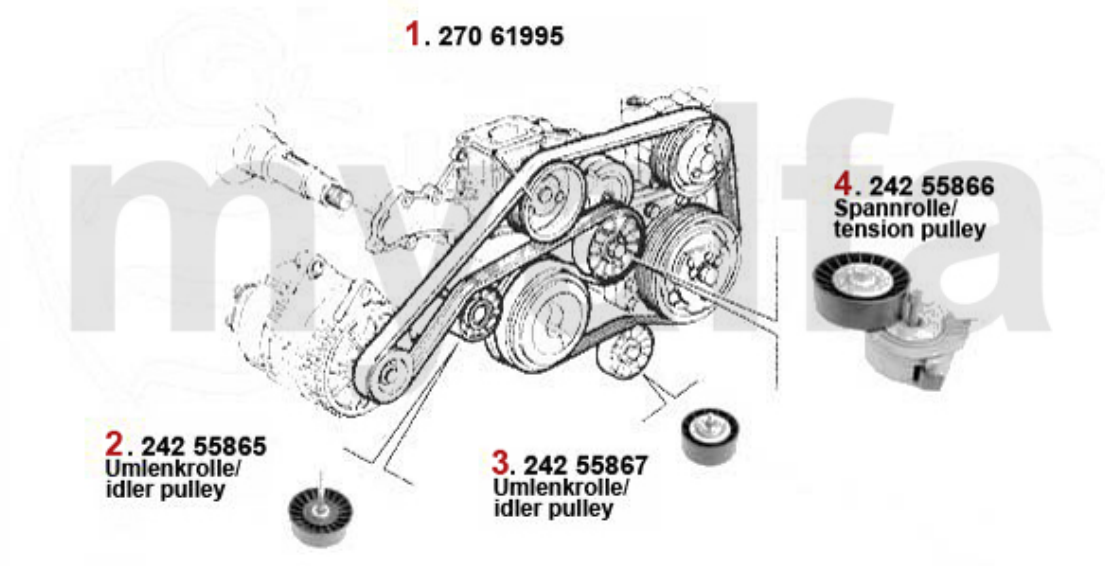

Keilriemen/V-Belt Nuovo GT 3.2 V6 24V

1	27061995	kilerem 6PK1995 147/1 56/16 6/gtv/spider (916)/Nuovo GT alle V6 24V auch GTA Gener	275,46 kr
2	24255865	lejerulle kilerem 1 56, 166,gtv/spider (916) V 6	461,71 kr
3	24255867	lejerulle kilerem 156, 166,gtv/spider (916) V 6	375,67 kr
4	24255866	remspænder f. kilerem 156, 166 V6 24V/GTA	1.006,40 kr