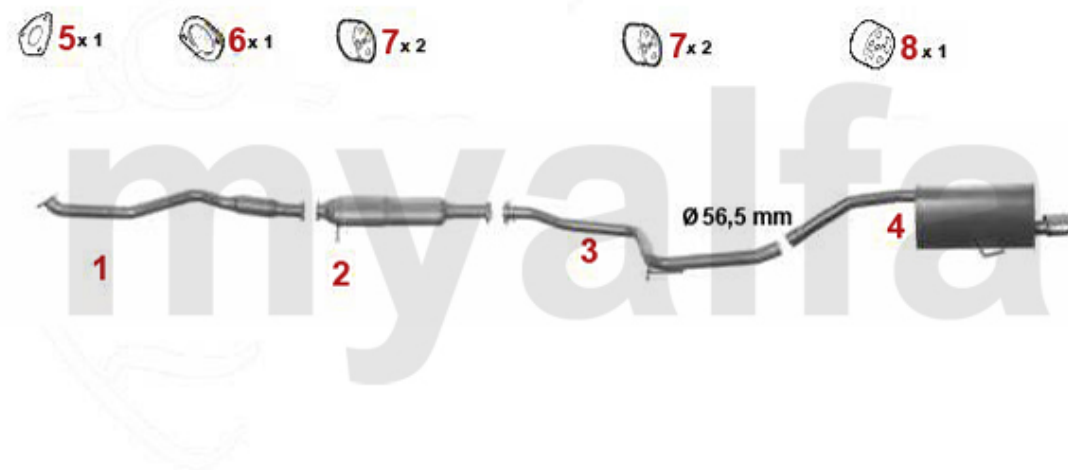

Abgasanlage/Exhaust System Nuovo GT 1.9 JTD

GT 1.9 JTD CF 3/4 103/110 KW

2003>

1	33198319	forrør Nuovo GT 1.9 JTD VF3/4	2.208,37 kr
2	32169268	Katalysator Nuovo GT 1.9 JTD CF3/4	On request
3	34116634	mellemrør 156 1.9 JTD fra # 04 34143 Nuovo GT 1.9 JTD CF3/4	848,28 kr
5	38094560	pakning VSD 145/6,156,166 JTD	46,94 kr
6	38094484	pakning VSD/Kat Diverse	97,78 kr
7	38091143	Gummi/udstødningophæng spider/gtv (916),156,166	28,59 kr
8	38091066	Gummi/udstødningophæng 147/156	30,55 kr