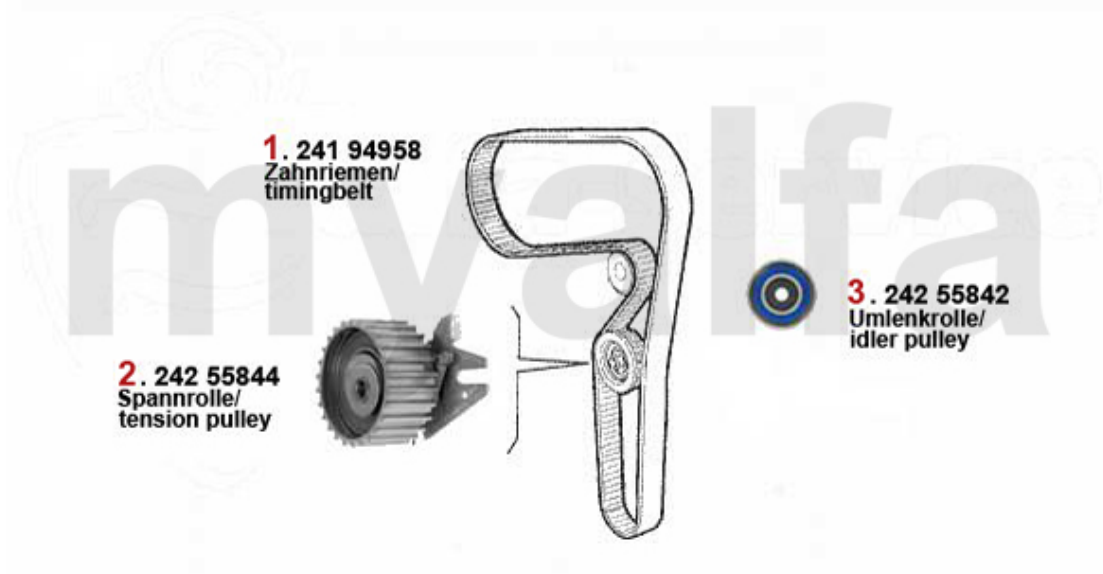

Zahnriemen/Timingbelt Nuovo GT 1.9 JTD

2	24255844	remspænder tandrem 145/6/7 156 166 1.9 & 2.4 JTD	On request
3	24255842	lejerulle tandrem 145/6/7/156 166 1.9 & 2.4 JTD	254,32 kr
1	24194958	tandrem 147,156,166,Nuovo GT JTD 16/20V	457,80 kr