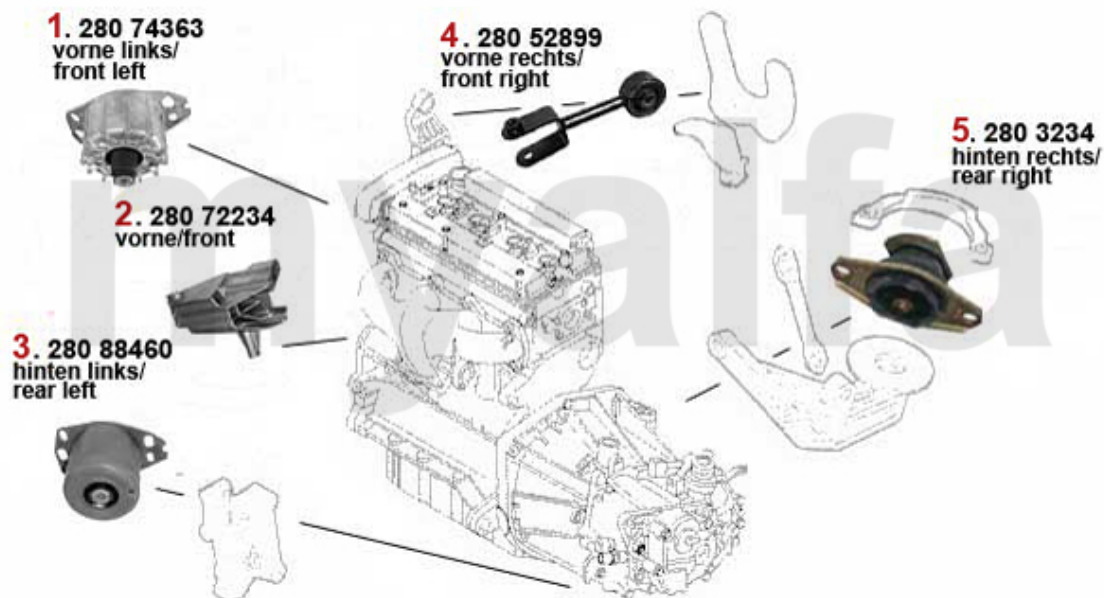

Motorlager/Enginemount Nuovo GT 2.0 JTS

1	28074363	motorophæng VF 147,156/SW Nuovo GT 2.0 TS/JTS	On request
2	28072234	motorophæng for 156 årg. 02>, gtv/spider (916) årg. 98>, Nuovo GT TS 16V	563,41 kr
3	28088460	motorophæng 145/6,147(74KW) 155,156, gtv/spider (916)	1.557,33 kr
4	28052899	motorophæng 145/6 2.0 TS 16 V,147 alle,156 2.0 TS/JTS,gtv/ spider (916) årg. 98>,Nuovo GT	309,08 kr
4	28064349	motorophæng 147,156,Nuovo GT 2.0 TS/JTS Selespeed	On request
5	2803234	motorophæng HF 145/6,147,155,15 6, gtv/spider (916) 1.8/2.0 TS	622,17 kr