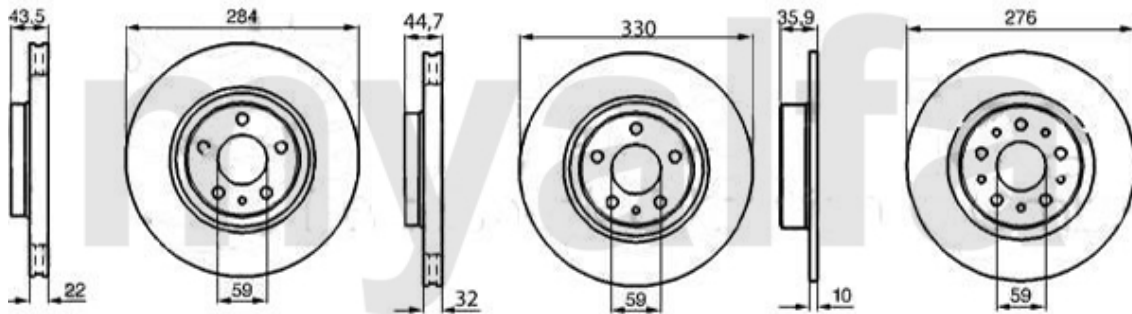

Bremsscheiben/Brakedisks Nuovo GT

1. 610 518751
- GTA
vorne/front

2. 610 733051
+ GTA
vorne/front

3. 610 469908
hinten/rear

HOCHGEROHLTER GRAUGUSS
HIGH CARBON CAST IRON
HC
GHISA ALTO CARBONIO
HIGHER CARBON CAST IRON

1	61018751	bremeskive for 147 1.6/2.0 16 V TS/ 1.9 JTD årg. 01.01>,156 2 .0/16V TS/ JTS/2.5 V6 24V/1.9/	586,87 kr
2	61033051	bremeskive for GTA 147 årg. 03>, 156 årg. 02>, Nuovo GT	1.244,24 kr
3	61069908	bremeskive bag 147 GTA, 156 med Sport-Kit, Nuovo GT	539,94 kr