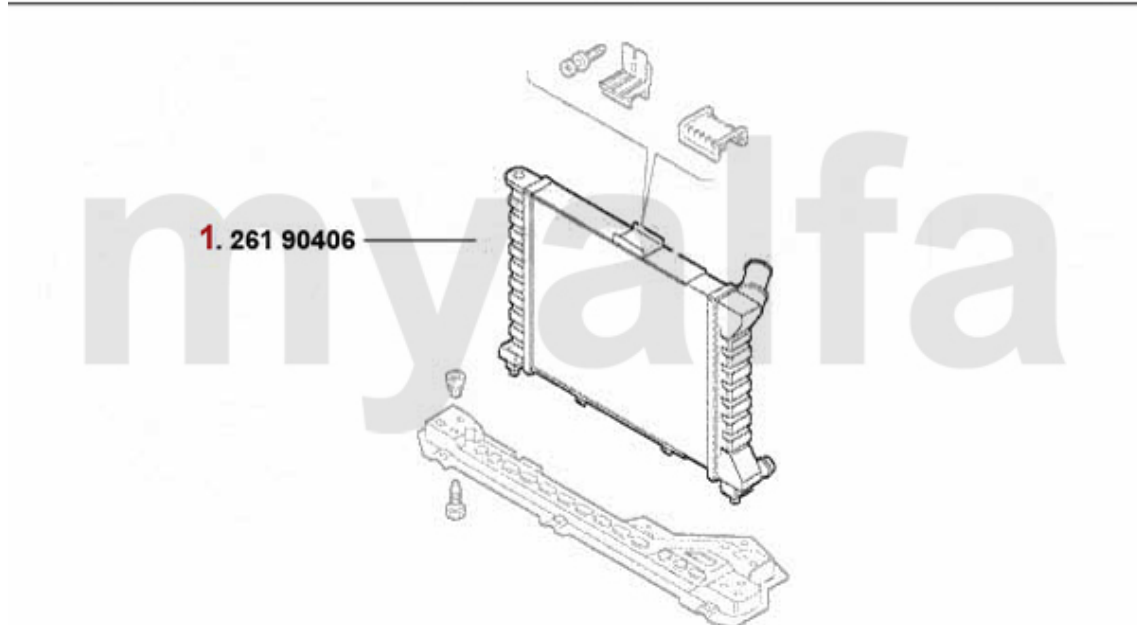

Kühler/Radiator Nuovo GT 3.2/GTA

1 26190406 køler 147/156 3.2 V6 24V/GTA

2.973,76 kr