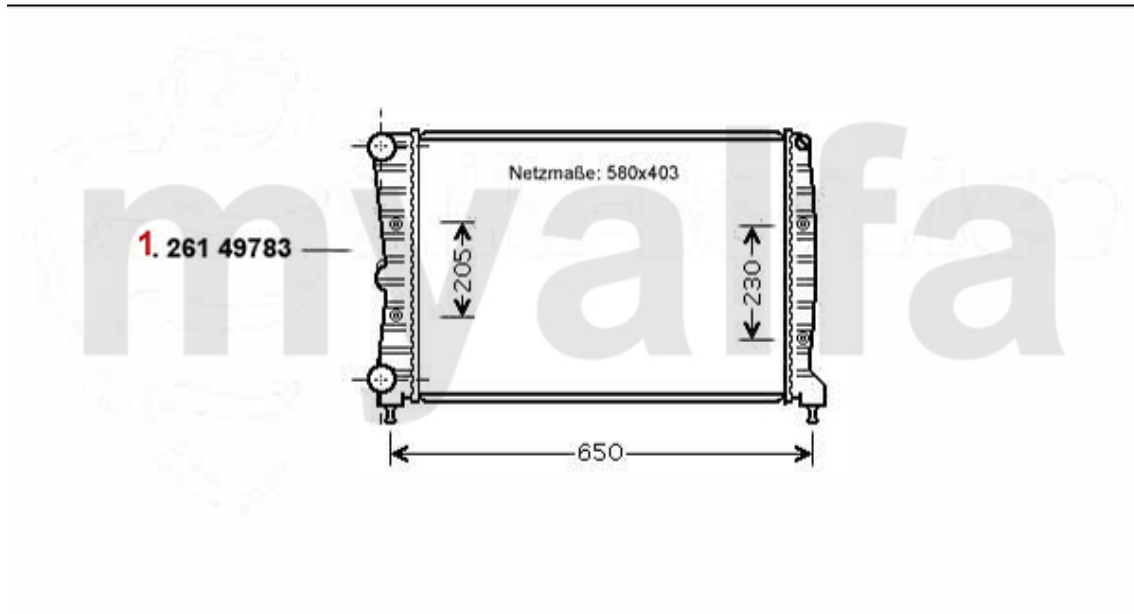

Kühler/Radiator Nuovo GT 1.8 TS

1 26149783 køler 147 2.0 JTS/Nuovo GT

2.026,87 kr