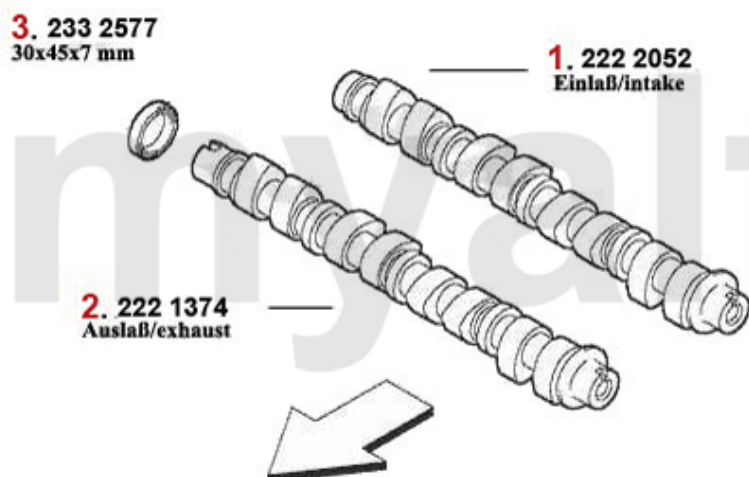

Nockenwelle/Camshaft Nuovo GT 1.9 JTD

1	2222052	knastaksel ind 147,156 Nuovo GT 1.9 JTD 16V	1.630,06 kr
2	2221374	knastaksel ud 147,156 Nuovo GT 1.9 JTD 16V	3.122,39 kr
3	2332577	Simmering knastaksel 147,156, 166,Nuovo GT 1.9/2.4 JTD 16V/2 0V	51,68 kr