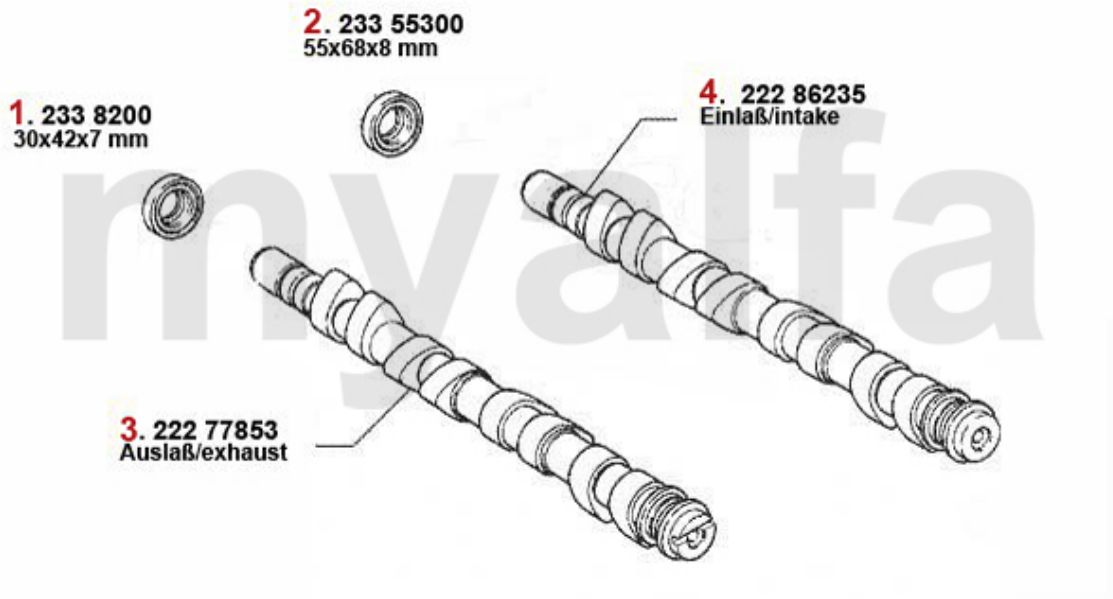

Nockenwelle/Camshaft 2.0 JTS

1	23355300	Simmering knastaksel 145/6,15 5,156 1.6,1.7,1.8,2.0 16V TS	140,06 kr
2	2338200	Simmering knastaksel 145/6,15 5,156,gtv/ spider(916),166 div erse årg. 96-01	136,99 kr
3	22277853	knastaksel (ud) 156, gtv/spider (916) 2.0 JTS	On request
4	22286235	knastaksel ind 156 gtv/spider (916) 2.0 JTS	5.078,85 kr