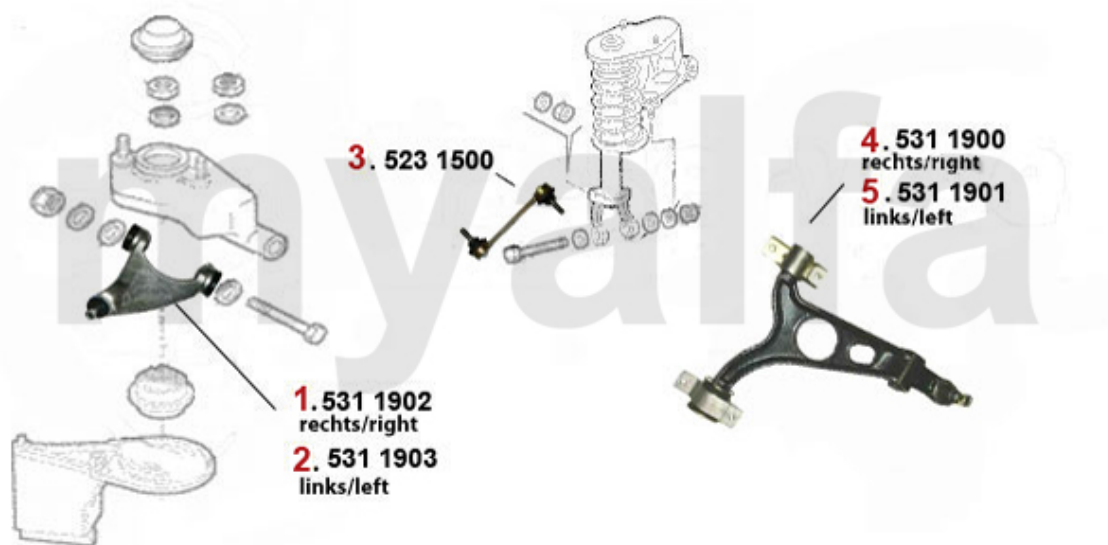

Aufhängung/Attachment Nuovo GT vorne/front

1	5311902	<i>bæream højre øvre 147 156 alu</i>	589,30 kr
2	5311903	<i>bæream venstre øvre 147,156 alu</i>	589,30 kr
3	5231500	<i>krængningsstabilisator front e for 147.156</i>	On request
4	5311900	<i>bæream højre nedre 147 156 stål geschmiedet</i>	978,19 kr
5	5311901	<i>bæream venstre nedre 147 156 stål geschmiedet</i>	978,19 kr