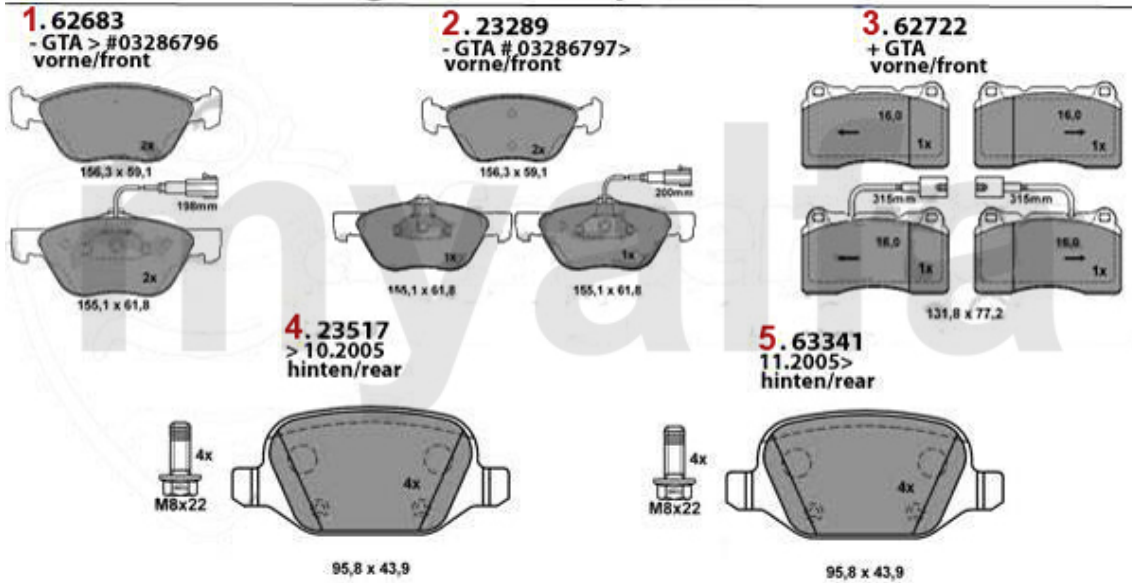

Bremsbeläge/Brakepads Nuovo GT

1	62683	SBB for gtv/spider (916) 2.0 TS CF3/ 2.0 JTS årg. 9.03>, Nuovo GT 1.8 TS/ 2.0 JTS/1.9 JTD	On request
2	23219305	SBB for med WE 145/6 1.8/2.0/16 V/TS/ QV årg. 01.97>,147 1.6/2.0/16V/TS Bremssystem: Ate	547,02 kr
3	62722	SBB for Nuovo GT 3.2 GTA	950,81 kr
4	23516504	SBB bag uden WE 147 1.6/2.0/16V TS 1.9 JTD,156 Sportwagon all e	610,43 kr
5	63341	SBB bag 156/SW 1.9 JTD 4x4	637,81 kr