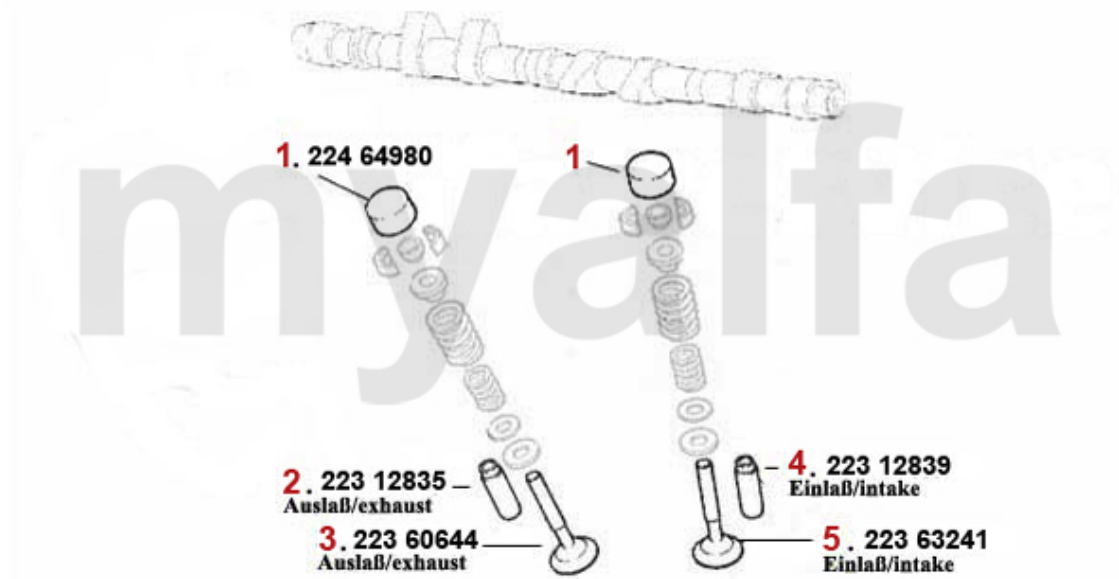

Ventiltrieb/Valve Train Nuovo GT 3.2 V6 24V/GTA

1	22464980	Hydrostødstang 33(907)/145/6 1.7 ie 16V,147 3.2 GTA,156 2.5 V6/3.2 GTA, 164/166 V6 24V,gtv/s	293,44 kr
2	22312835	ventilstyr ud 147,156,1 64/ Super,gtv/spider (916),Nuo vo GT V6 24V	254,32 kr
3	22360644	Ventil-ud 3.0 V6 24V/3.2 G TA 14 7,156,gtv/spider (916),N uovo GT	234,02 kr
4	22312839	ventilstyr ind 147,156,1 64/ Super,gtv/spider (916),Nuo vo GT V6 24V	254,32 kr
5	22363241	Ventil-ind 3.0 V6 24V/3.2 G TA 14 7,156,164,166 spider/gtv (916),Nuovo GT	226,95 kr