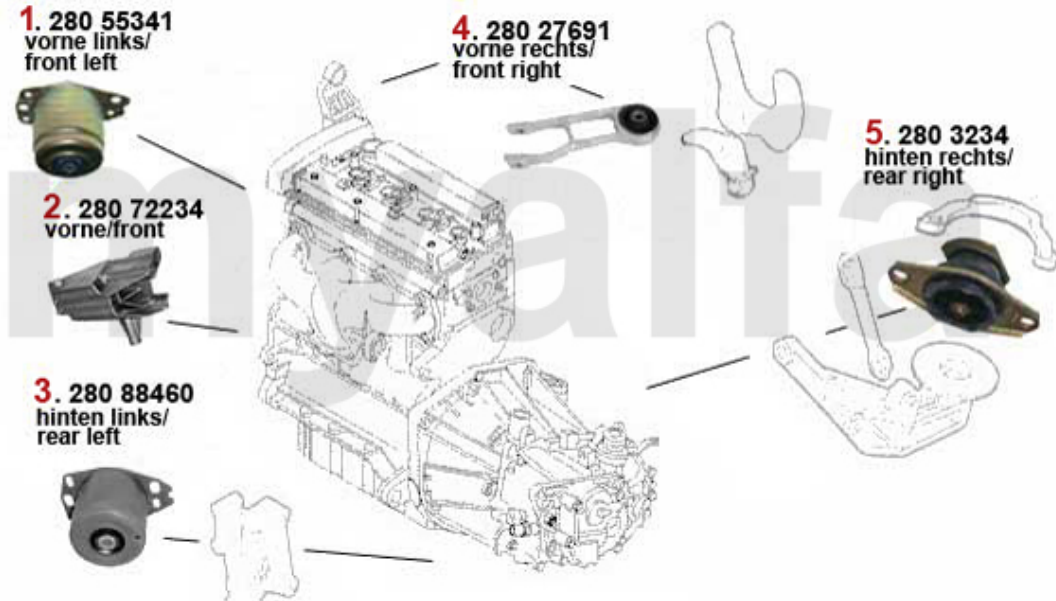

1. 262 4051

1 2624051 vandpumpe 147,156,159,166,No uvo GT 1.9 JTD 16V, 2.4 JTD 20 V

608,85 kr

Motorlager/Enginemount Nuovo GT 1.8 TS

1	28055341	motorophæng VF 156,gtv/spider (916) 1.8 TS 16V	On request
2	28072234	motorophæng for 156 årg. 02>, gtv/spider (916) årg. 98>, Nuovo GT TS 16V	563,41 kr
3	28088460	motorophæng 145/6,147(74KW) 155,156, gtv/spider (916)	1.557,33 kr
4	28027691	motorophæng HB 145/6,156,gt v/ spider (916),Nuovo GT TS 16 V	280,96 kr
5	2803234	motorophæng HF 145/6,147,155,15 6, gtv/spider (916) 1.8/2.0 TS	622,17 kr