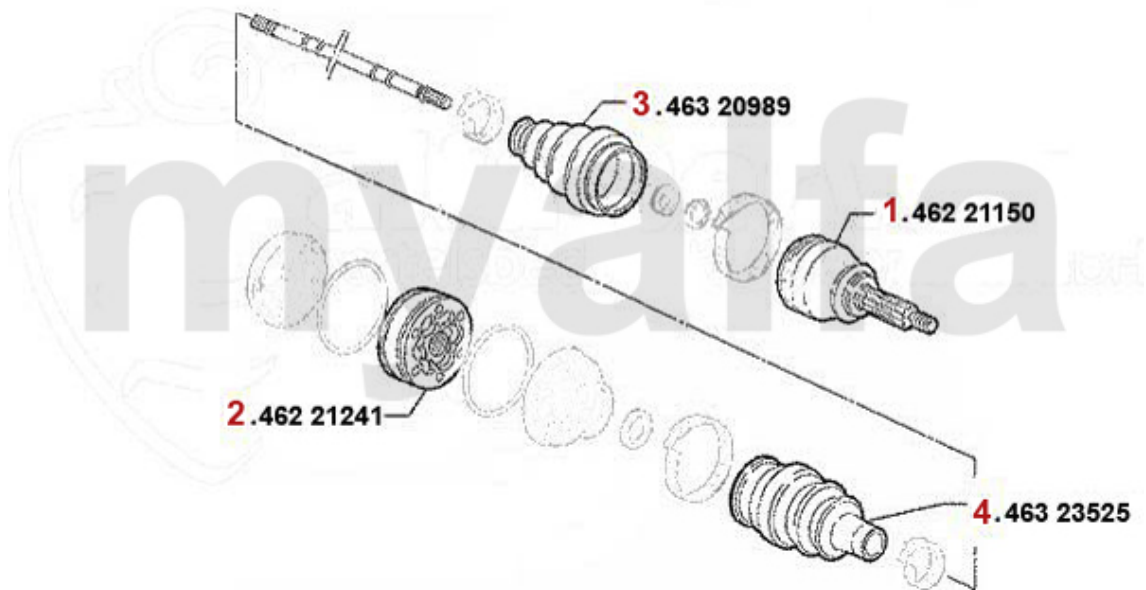

Antriebswelle/Driveshaft Nuovo GT 1.8 TS

1	46221150	drivled ydre 145/6 TS 16V # 3180592>,147 TS 16V,gtv/spid er (916) TS #6063041>	1.166,02 kr
2	46221241	drivled indvendig gtv/spider (9 16), 155,145/6 TS 16V,156 TS 1 6V 166 2.0 TS,147 1.6/2.0 TS	899,96 kr
3	46320989	manchetsæt drivled udvendig 145/6 147,156,166 Diverse	163,53 kr
4	46323525	manchetsæt drivled indvendig 155 1,7/ 1.8/2.0/TS 16V,2.5 V6,1.9 TD 164/Super 2.0 TS,145/6 TS 1	215,21 kr