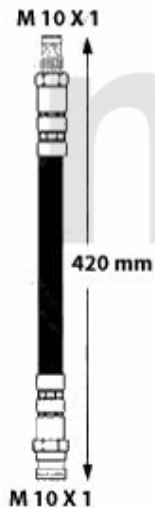

Bremsschlauch/Brake Hose Nuovo GT

1. 676 611665
vorne/front
-GTA

2. 676 674858
vorne/front
+GTA

3. 676 700558
hinten/rear

1 67611665 *bremseslange for 147/156*

On request

2 67674858 *bremseslange VA 147/156/Nuovo GT 3.2 GTA*