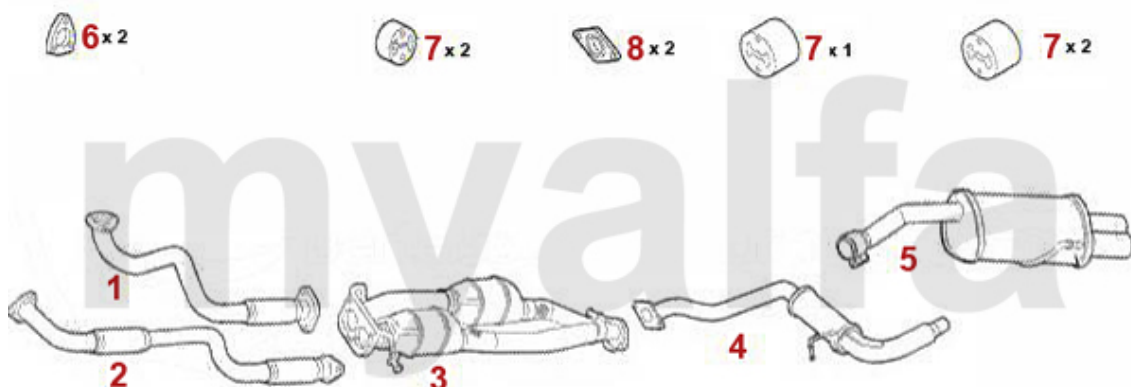

Abgasanlage/Exhaust System Nuovo GT 3.2 GTA

GT 3.2 V6 24V/GTA 176 KW

2003>

1	33169658	forrør H 147,156,gtv/spid er (916),Nuovo GT V6 24V CF3/G TA	On request
2	33169659	forrør V 147,156,gtv/spid er (916), Nuovo GT V6 24V CF3/ GTA	4.757,94 kr
3	32178321	Katalysator 147 GTA	On request
4	34176396	mellempotte 156/SW Nuovo GT 3.2 V6 24V/GTA	3.122,39 kr
5	35184896	bagpotte Nuovo GT 3.2 V6 24V/GTA	4.499,71 kr
6	38069665	pakning forrør 147,156 166, Nouvo GT V6 24V/GTA	147,88 kr
7	38091143	Gummi/udstødningophæng spider/gtv (916),156,166	28,59 kr
8	38094484	pakning VSD/Kat Diverse	97,78 kr