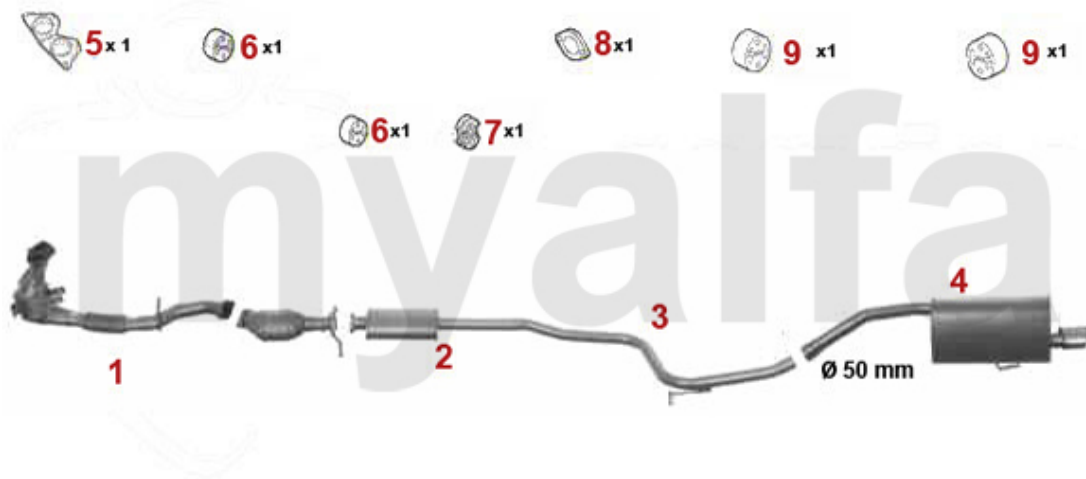

Abgasanlage/Exhaust System Nuovo GT 1.8 TS

GT 1.8 TS 16V, 103KW

2003>

1	32190641	Katalysator for Nuovo GT 1.8 TS	On request
2	3213566	Katalysator midten Nuovo GT 1.8 TS	4.415,99 kr
3	34116406	mellempotte 156 1.6-2.0 16V TS årg. 00> CF3, Nuovo GT 1.8 TS	1.565,15 kr
4	35186617	bagpotte Nuovo GT 1.8 TS	3.983,24 kr
5	38023142	pakning udstødningsmanifold Nuovo GT 1.8 TS	187,83 kr
6	38042184	udstødninggummi 147,156,Nuovo GT	61,84 kr
7	38091143	Gummi/udstødningophæng spider/gtv (916),156,166	28,59 kr
8	38094484	pakning VSD/Kat Diverse	97,78 kr
9	38091066	Gummi/udstødningophæng 147/156	30,55 kr