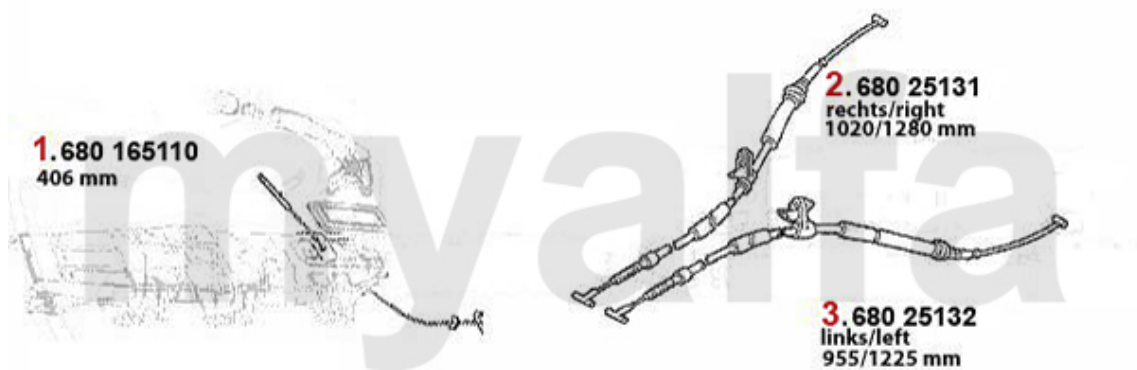

Handbremsseil/Brake Cable Nuovo GT

1	68065110	<i>håndbremsekabel for 145/6,147, 155, spider/gtv (916), Nuovo GT</i>	168,28 kr
2	68025131	<i>håndbremsekabel højre 156, Nuovo GT</i>	233,19 kr
3	68025132	<i>håndbremsekabel venstre 156, Nuovo GT</i>	233,19 kr