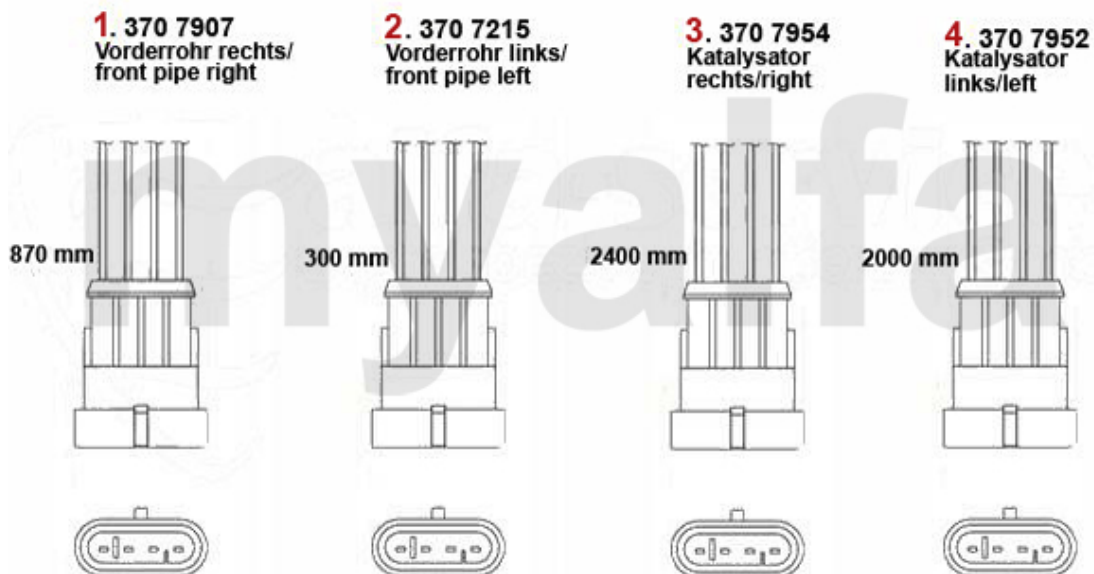

Lambda-Sonde/Lambda Probe Nuovo GT 3.2 V6 24V/GTA

1	3707907	<i>Lambda-Sonde 147 GTA,156 2.5 V 6 24V årg. 10.00>/3.2 GTA,gtv/spider (916) 3.2 V6 24V,GT Nuov</i>	1.087,79 kr
2	3707215	<i>Lambda-Sonde 147 1.6 16V TS ECO, 3.2 V6 24V GTA 166 2.5/3.0 V6 24V, spider (916) 3.0 V6 b</i>	875,65 kr
3	3707954	<i>Lambda-Sonde 147 GTA,156 2.5 V 6 24V årg. 01.02>/ 3.2 GTA årg.0 3.02>,166 3.2 V6 24V, gtv/spid</i>	On request
4	3707952	<i>Lambda-Sonde 147 GTA,156 2.5 V 6 24V årg. 01.02>/3.2 GTA,GT Nuovo 3.2 V6 24V,gtv/spider 3.2</i>	On request