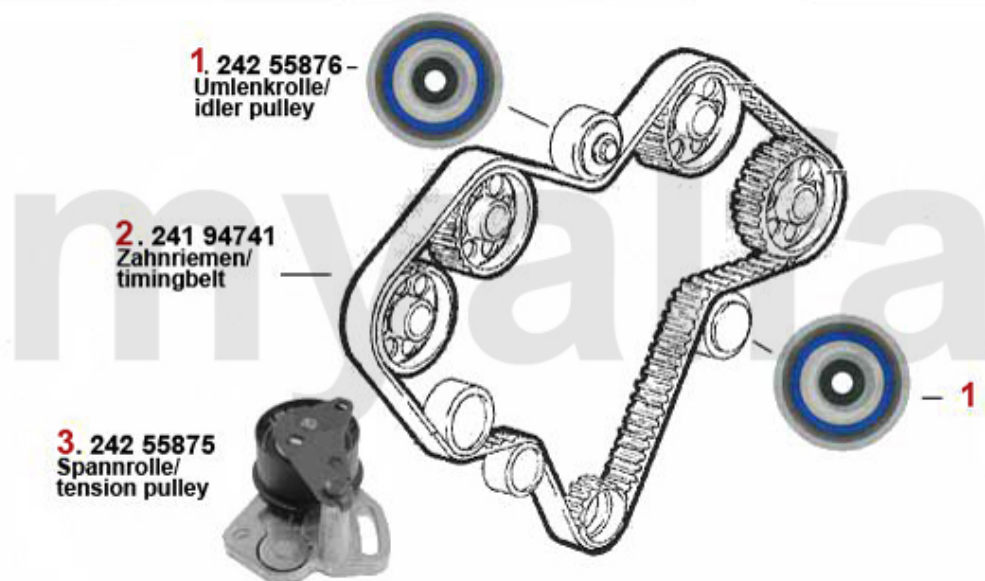

Zahnriemen/Timingbelt Nuovo GT 3.2 V6 24V/GTA

1	24255876	lejerulle f. tandrem 147, 156,1 66,gtv/spider (916) V6 2 4V	774,71 kr
2	24194741	tandrem 185H9.5P280 147,156 , 166,gtv/spider (916),Nuovo G T V6 24V Hochtemperatursausführ	931,25 kr
3	24255875	remspænder f. tandrem 14 7 3.2 GTA,156/166 2.5/3.0 V6 2 4V/3.2 GTA, gtv/spider (916) 3	1.166,02 kr