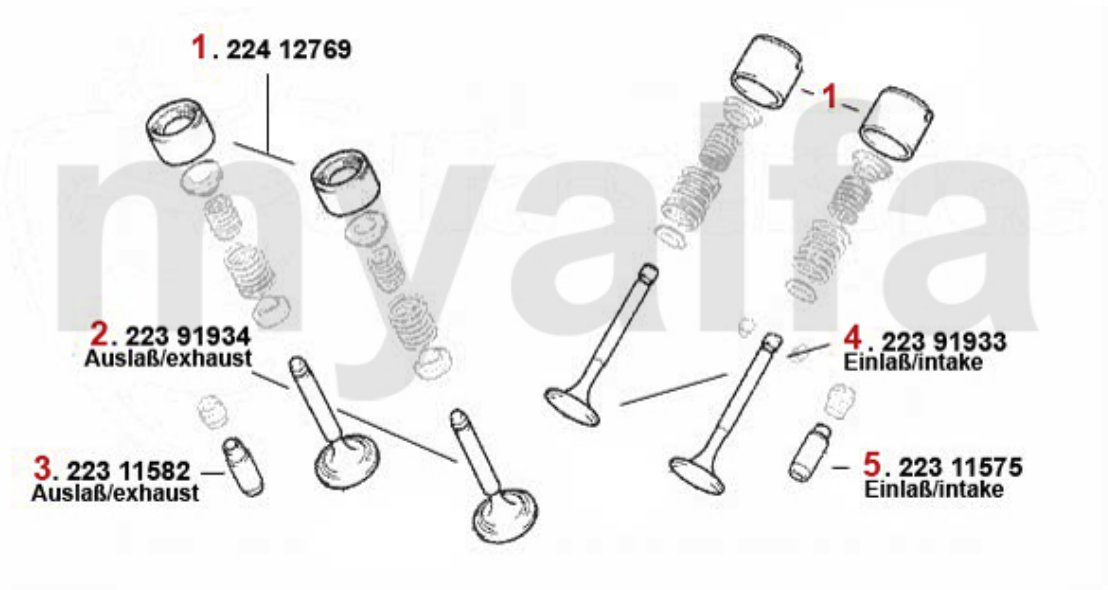

Ventiltrieb/Valve Train Nuovo GT 1.8 TS

1	22412769	Hydrostødstang 145/6,147,155,156,166 gtv/spider(916) alle 16V TS/JTS	139,69 kr
2	22391934	Ventil-ud 145/6,155,156,sp ider/ gtv(916) 1.6/1.8/2.0 TS 16V	On request
3	22311582	ventilstyr ud + 0.05 TS 16V	165,11 kr
4	22391933	Ventil-ind 145/6,155,156,sp ider/ gtv(916) 1.6/1.8/2.0 TS 16V	124,42 kr
5	22311575	ventilstyr ind +0.05 TS 16V	165,11 kr