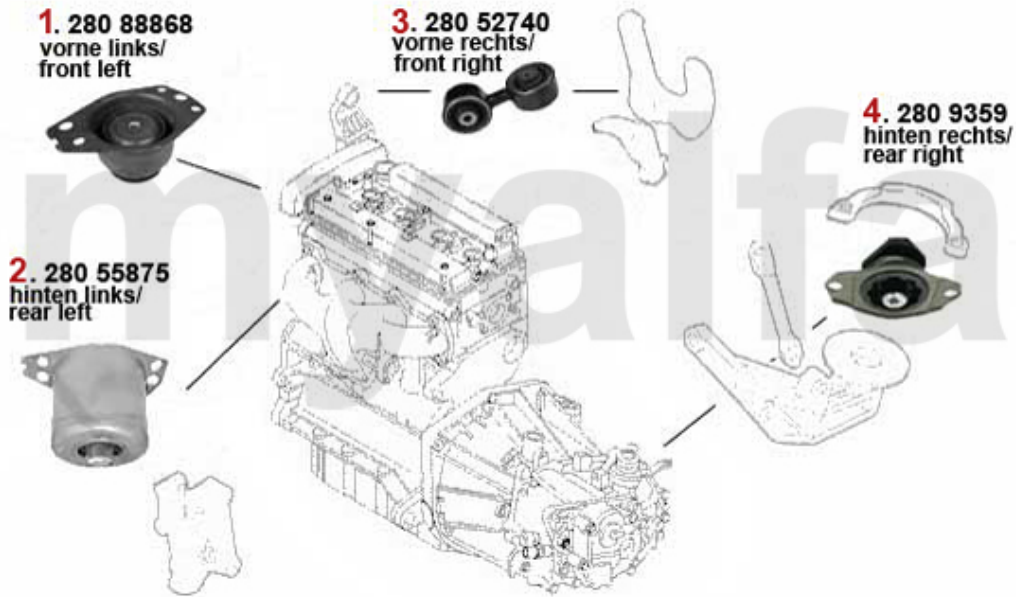

Motorlager/Enginemount Nuovo GT 3.2/GTA

1	28088868	motorophæng VF 147,156,Nuovo GT 3.2 V6 24V/GTA	On request
2	28055875	motorophæng 147,156,Nuovo GT 3.2 V6 24V/GTA	On request
3	28052740	motorophæng 147,156,Nuovo GT V6 24V/GTA	375,67 kr
4	2809359	motorophæng bag 147,155,156	383,49 kr