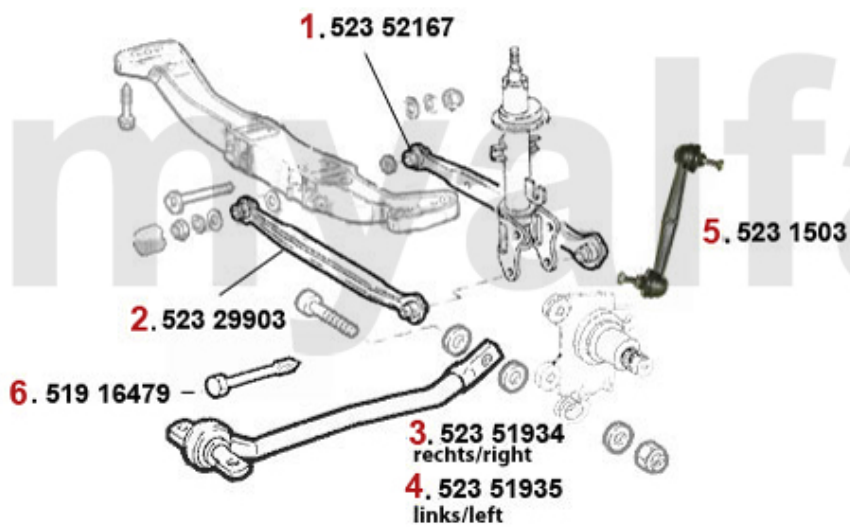

Aufhängung/Attachment Nuovo GT hinten/rear

1	52352167	Stabilisator 147,156 bag/ indvendig	421,76 kr
2	52329903	Stabilisator bag 147 156 for/indvendig	426,51 kr
3	52351934	Stabilisator HB 147,156 Nuovo GT	645,64 kr
4	52351935	Stabilisator VB 147,156 Nuovo GT	645,64 kr
5	5231503	krængningsstabilisator bag 147,156,Nuovo GT	277,05 kr
6	51916479	skrue bagerstes fjederben 147, 156, GT	On request