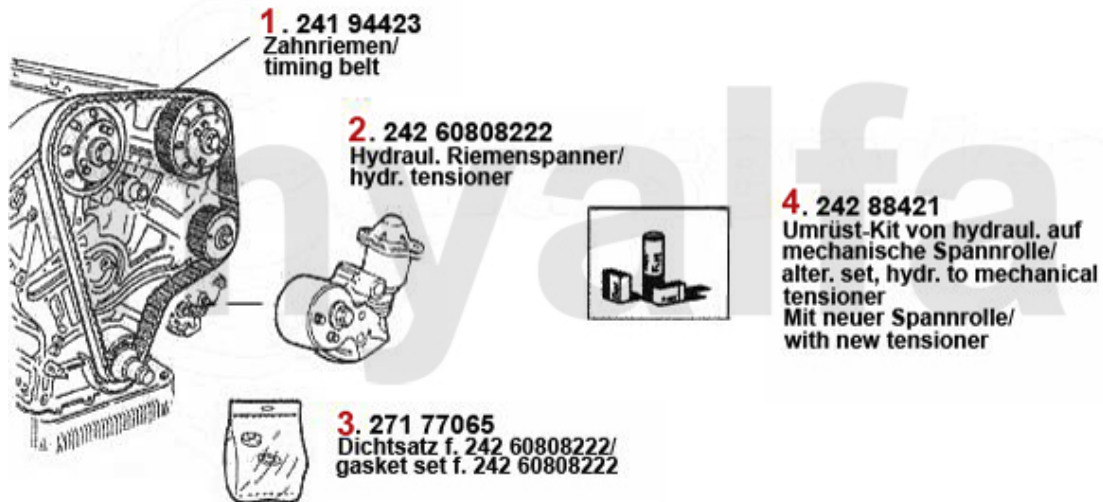

Zahnriemen/Timing Belt RZ/SZ

1	24194423	tandrem 134SX254 6,75,90,16 4,GT/ V/6 (116),/SZ 6-Zylind er Nockenwe lle	363,93 kr
2	24208222	remspænder hydraulisk 75,155, RZ,SZ GTV/6,164/Super 6-Zylind er	On request
3	27177065	Dichtsæt til hydr. Riemenspan ner 75,155,164,RZ,SZ 6-Zylinde r	305,17 kr
4	24288421	Umrüstsæt remspænder V6 hydraulisk auf mekanisk	1.479,01 kr