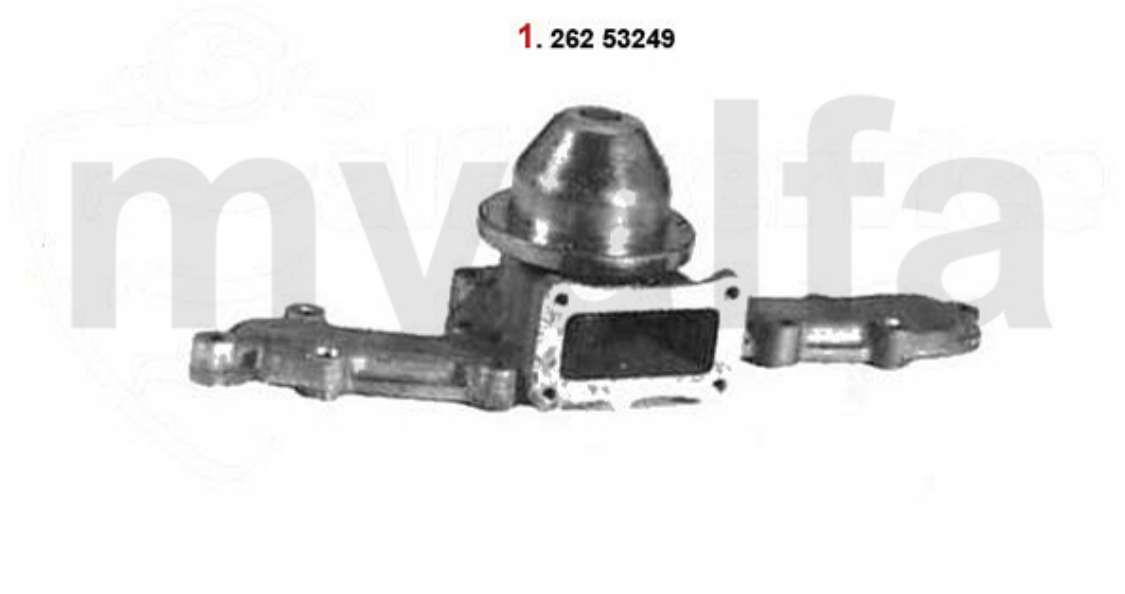

Wasserpumpe/Waterpump RZ/SZ

---

1. 262 53249

1 26253249 vandpumpe /SZ 3.0 V6

On request

1	25623385	Temperaturføler 116 6-Zyl.	1.713,78 kr
2	26323250	termostat GTV/6, 75 V6, /SZ öffnet bei 83° Celsius	383,49 kr
3	2668355	kølevandslange ved termostathus 75 2.5/3.0 V6 årg. 9 1>/164 6-Zyl linder årg. >92	171,35 kr
4	2337415	pakning termostat til fordelerhus 164/Super 3.0 V6	27,38 kr
5	2668356	kølevandslange ved termostathus 75 2.5/3.0 V6 årg. 9 1>/164 6-Zyl linder årg. >92	171,35 kr
6	8626024	giver kølevandtemperatur 75, 155,1 64,RZ,SZ,gtv/spider (916) 6-Zylinder	On request
7	2337416	pakning fordelerhus til vandpumpe termostat #605598 62	46,56 kr
8	86260145	giver kølevandtemperatur 33 (905/ 7),75,155,164/Super,Spider (115),RZ ,SZ,gtv/spider (91	214,47 kr
9	23315713	pakning vandpumpe/Thermostathus V6	28,22 kr