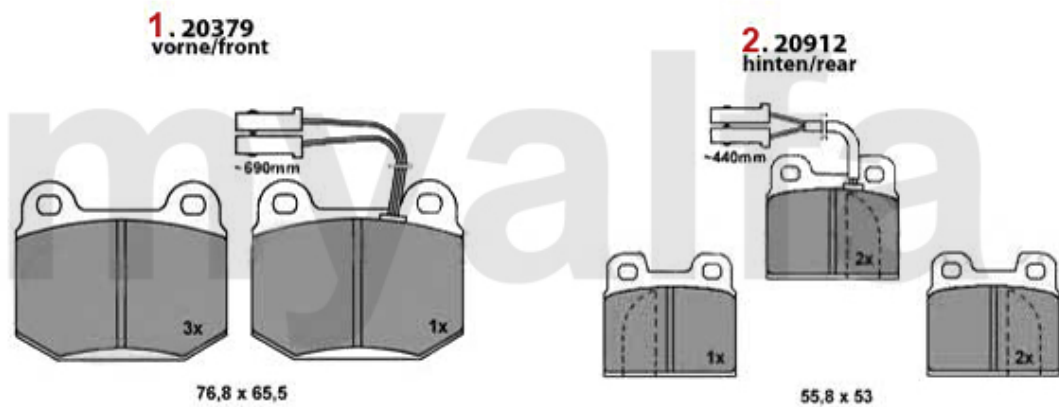

Bremsbeläge/Brakepads RZ/SZ

1	20379165	SBB for med WE 116 6-Zyl. 75 Turbo/TS/V6/TD årg. >10.89 Bremssystem : Ate	714,46 kr
2	20912150	SBB bag med WE 75 1.6/1.8/turbo /2.0/ TS/2.5/3.0/V6/2.0 TD årg. >08.89 90 1.8/2.0/2.5 ie/2.4	602,61 kr