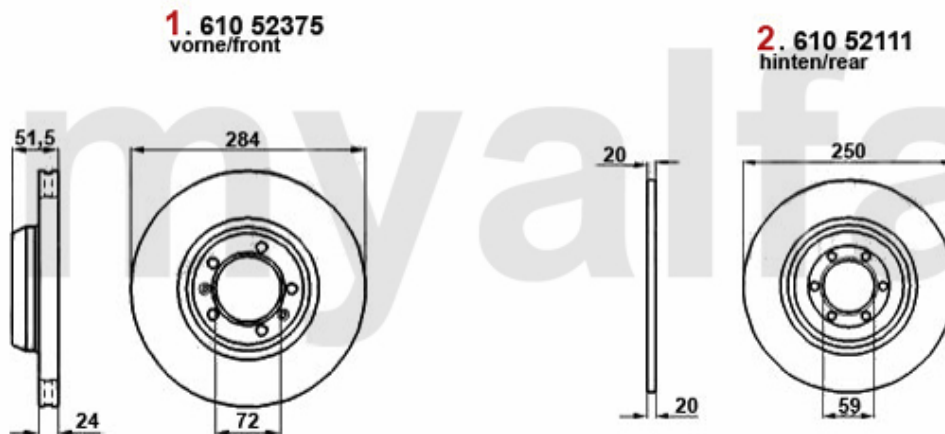

Bremsscheiben/Brakedisks RZ/SZ

1 61052375 *bremeskive for /SZ*

On request

2 61052111 *sæt bremeskiven /SZ bag*

3.122,39 kr