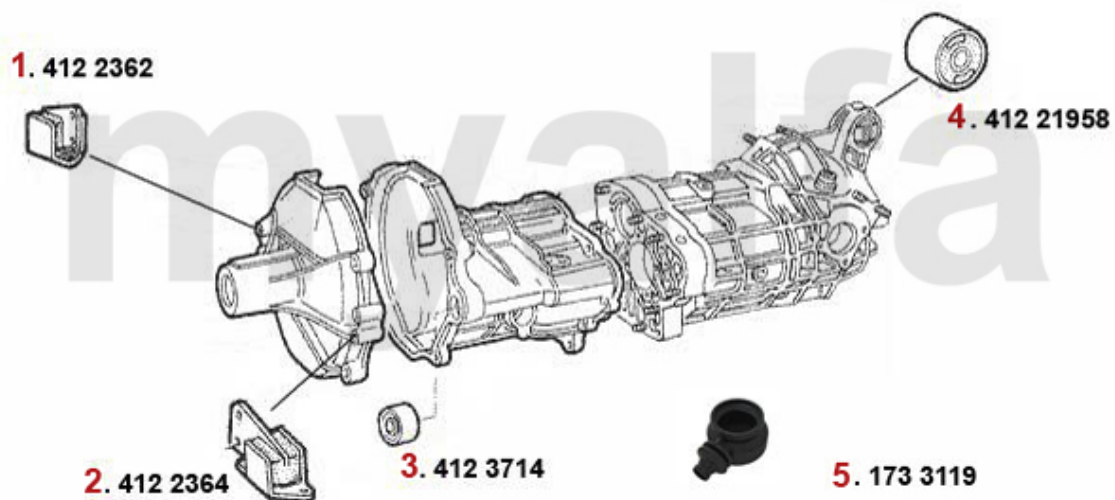

Getriebeaufhängung/Gear Mount RZ/SZ

1	4122362	gearkasseophæng højre Alfa 75 1.8 Turbo/3.0 V6,Giuliaett a 2.0 Turbo /SZ,GTV/6	302,84 kr
2	4122364	gearkasseophæng venstre 75 1.8 Turbo/2.5/3.0 V6,Giulietta 2.0 Turbo, /SZ,GTV/6	302,84 kr
3	4123714	gearkasseophæng 75,90,RZ,SZ	215,21 kr
4	41221958	gearkasseophæng bag 75, 90,RZ SZ,Alfetta,Giulietta, GT/V (116)	234,02 kr
5	1733119	gearstang inddækning 75, 90, /SZ (ES30)	124,42 kr