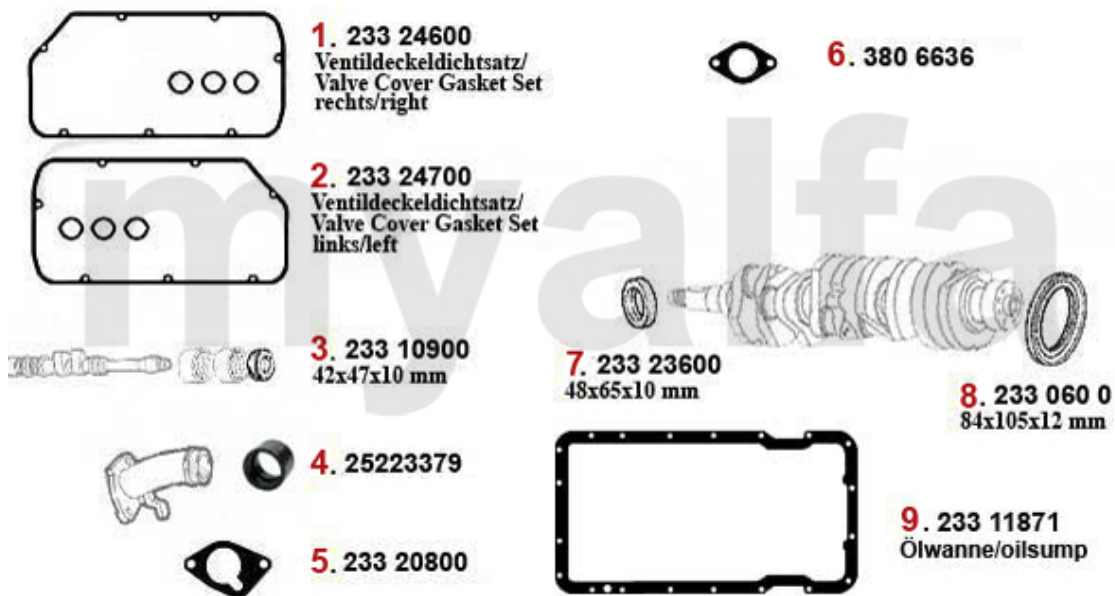

Dichtungen Motor/Gaskets Engine RZ/SZ

1	23324600	Ventildækselpakning højre 6, 75,90 GTV(116),164,gtv/spider (916) Diverse 6-cylinder	312,25 kr
2	23324700	Ventildækselpakning venstre 6,7 5,90 GTV(116),164,gtv/spider(9 16) Diverse 6-cylinder	312,25 kr
3	23310900	Simmering knastaksel 6,75,90, 164,166, GTV/6 (116),gtv/spide r (916, /SZ 6-cylinder årg. 8	131,49 kr
4	25223379	Indsugningsgummi 116 V6	116,59 kr
5	23320800	indsuggmanifoldpakning 75 V6 /SZ	38,37 kr
6	3806636	udstødningsmanifoldpakning 75,155,16 4/Sup er,RZ,SZ,gtv/spider (916) 2.5/3.0 V 6	50,85 kr
7	23323600	Simmering krumtap for (R iemensch.) 6,75,90,155,164,GTV (116),gtv/spider (916) diverse	152,63 kr
8	2330600	Simmering krumtap bag 84/105/12 Spider IE årg.1990-93 Originalkvalitet	273,14 kr
9	23311871	bundkar pakning GTV/6, 75 2.5/3.0 V6, /SZ	269,97 kr
9	23307294	pakningsring til tændrørnschacht V6/12V	46,19 kr