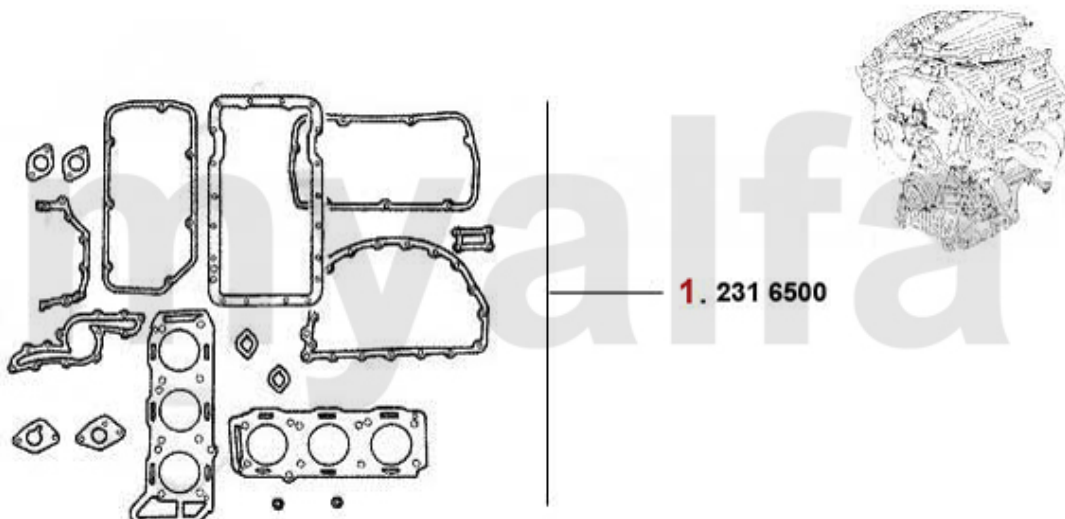

Motordichtsatz/Full Set RZ/SZ

---

1 2316500 motorpakningsæt REINZ 75,RZ,SZ 3.0 V6

3.122,39 kr