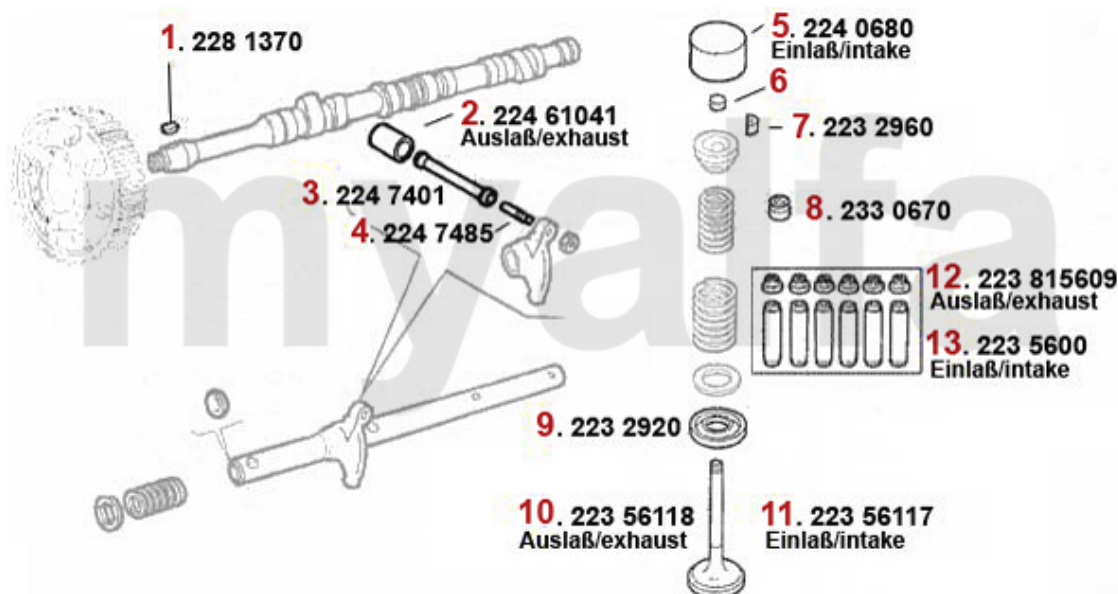

Ventiltrieb/Valve Train RZ/SZ

1	2281370	feder knastaksel	54,01 kr
2	22461041	ventilkop udseite 75 155, 164,RZ,SZ,GTV/6	179,17 kr
3	2247401	stødstang (udeite) 75 ,155 164,166,RZ,SZ,gtv/spider (916),GTV/6	1.087,79 kr
4	2247485	justérskrue f. vippearms eller 75,155,164,166,RZ,SZ,gtv/ spider (916),GTV/6	27,38 kr
5	2240680	Ventilkop	136,99 kr
6	2431140	ventilbrik sæt 200 stk 2,525 - 3,5 mm	4.374,55 kr
6	2430840	ventilbrik sæt 205 stk 1,5 - 2,5 mm	4.374,55 kr
6	2430430	ventilbrik angiv størrelse	97,04 kr
7	2232960	låsekile	14,90 kr
9	2232920	fjederskive Ventilfjeder	On request
10	22356118	Ventil-ud 75,164/Super,RZ, SZ,gt v/spider (916) 3.0 V6 (n icht 24V)	222,94 kr
11	22356117	Ventil-ind 75,164/Super,RZ, SZ,gt v/spider (916) 3.0 V6 (n icht 24V)	382,65 kr
12	22315609	ventilstyr-ud 2.5/3.0 V 6,6,7 5,90,164/Super,RZ,SZ,gtv/ spider (91 6)	108,77 kr
13	2235600	ventilstyr ind 75,164/Su per,R Z,SZ,gtv/spider (916) 3. 0 V6 (ikke 24V)	280,96 kr