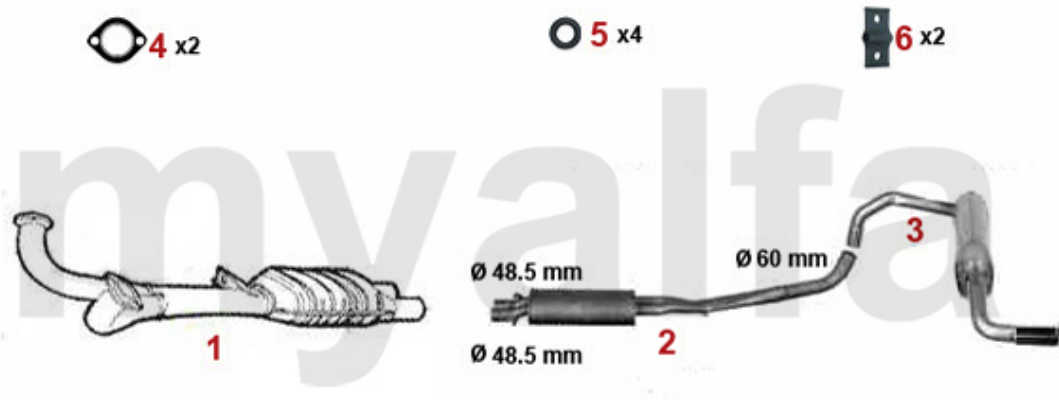

Abgasanlage/Exhaust System RZ/SZ 3.0

RZ/SZ ES30 3.0 V6

1989-93

1	32155005	Katalysator /SZ 3.0 V6	On request
2	34122468	mellempotte /SZ	3.200,71 kr
3	36155177	bagpotte /SZ	3.873,72 kr
4	38094414	pakning VSD 164/Super,RZ,SZ gtv/sp ider (916) 3.0 V6	32,87 kr
6	38091024	Gummi/udstødningophæng Alfetta, Giulietta,75,90	36,78 kr