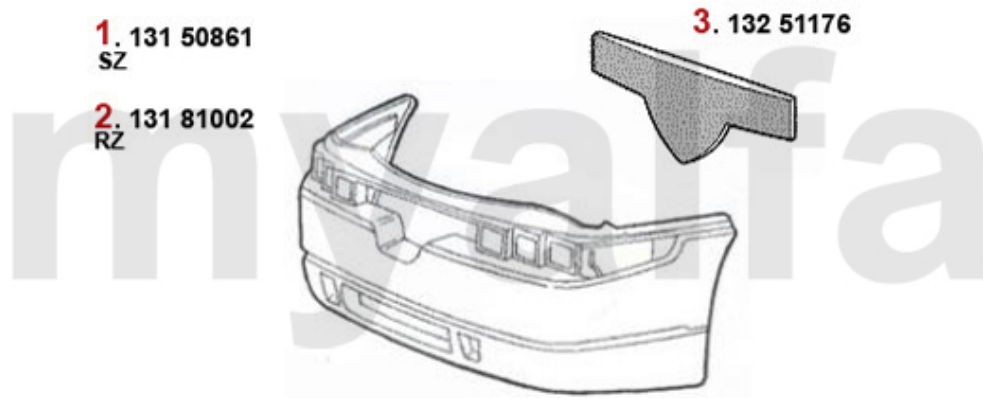

Stoßstangen/Bumpers RZ/SZ (ES30)

1	13150861	kofanger for SZ (ES30)	On request
2	13181002	kofanger for RZ (ES30)	23.476,91 kr
3	13251176	kølergrill /SZ (ES30)	2.496,40 kr