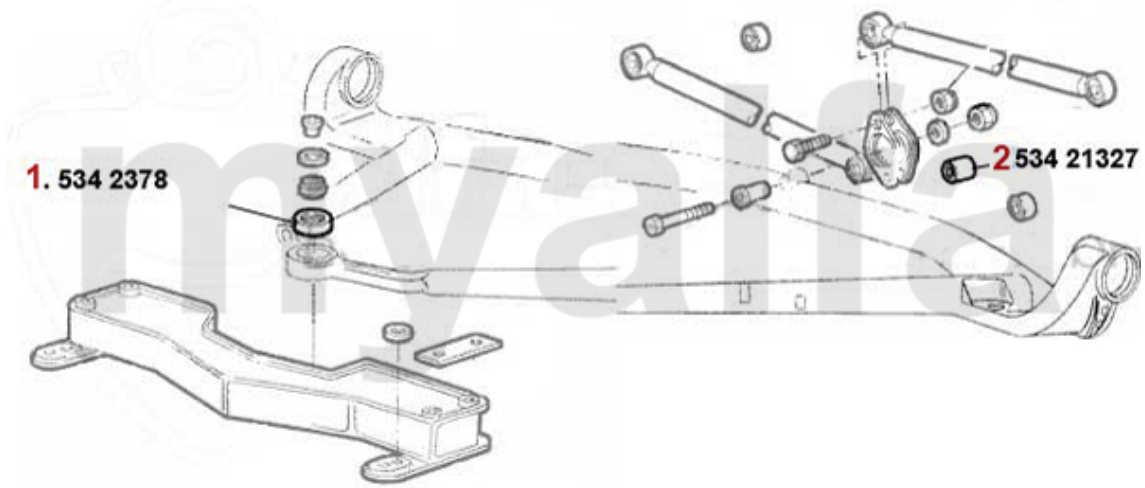

Aufhängung/Attachment RZ/SZ hinten/rear

2	53421327	ophængsbøsning bag/midten Alfa Romeo, Giulietta, GTV/6 (116), 75, /SZ	136,99 kr
3	53487492	Silentbock bag 75, Alfa Romeo, Giulietta, GTV/6, /SZ benøiget stkzahl:4	75,15 kr
1	5342378	hus til bøsning /SZ HA midten	On request