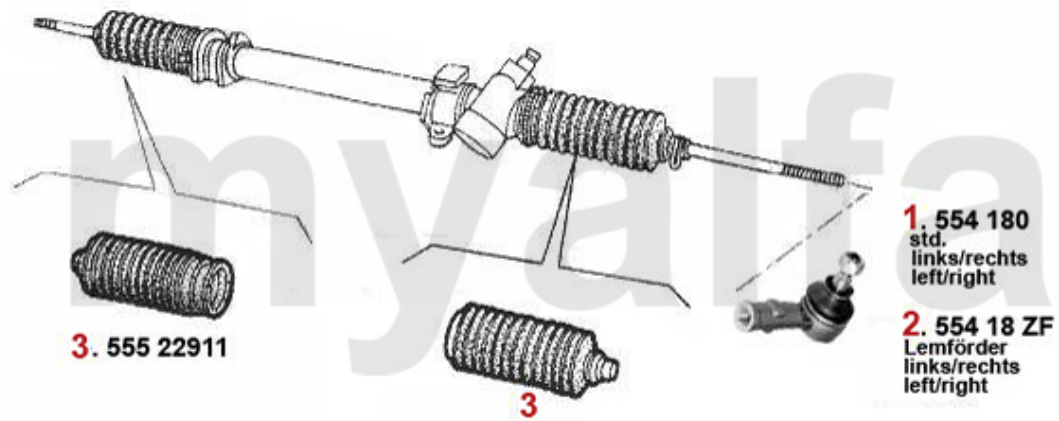

# Lenkung/Steering RZ/SZ

**1. 554 180**  
std.  
links/rechts  
left/right

**2. 554 18 ZF**  
Lemförder  
links/rechts  
left/right

**3. 555 22911**

**3**

<b>3</b>	<b>55522911</b>	<i>ledmanchet V Spica 75,90, RZ,SZ Alfetta årg. 79-85, uden servostyring, 29/37 mm</i>	<b>163,53 kr</b>
<b>1</b>	<b>554180</b>	<i>styre kugle ydre Alfetta GTV/6, Giulietta,75,90,RZ,SZ</i>	<b>223,03 kr</b>
<b>2</b>	<b>55418</b>	<i>Styrkugle udvendig 116 Lemförder</i>	<b>45,80 kr</b>