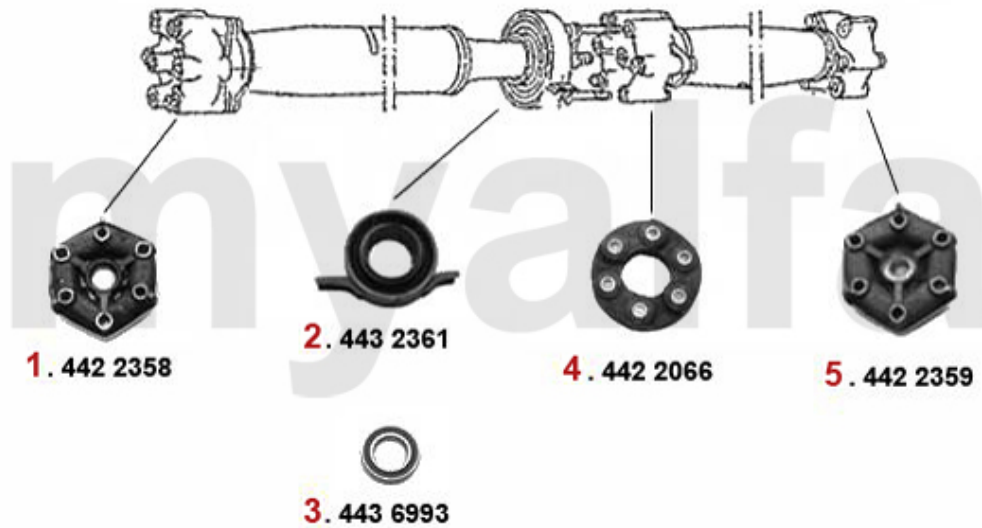

# Antriebswelle/Driveshaft RZ/SZ

1	4422358	HD-skive for GTV/6 (116),7 5,90 6-cylinder,RZ,SZ,beide Se iten offen	1.557,33 kr
2	4432361	kugleje 116 6-cylinder	508,65 kr
3	4436993	Kugleleje 116 6- cylinder	194,82 kr
4	4422066	HD-skive midten GTV/6,75 V6	930,51 kr
5	4422359	HD-skive bag GTV/6 (116), 75,90 6-cylinder/Turbo,RZ,SZ,e ine Seite reduziert!	1.557,33 kr