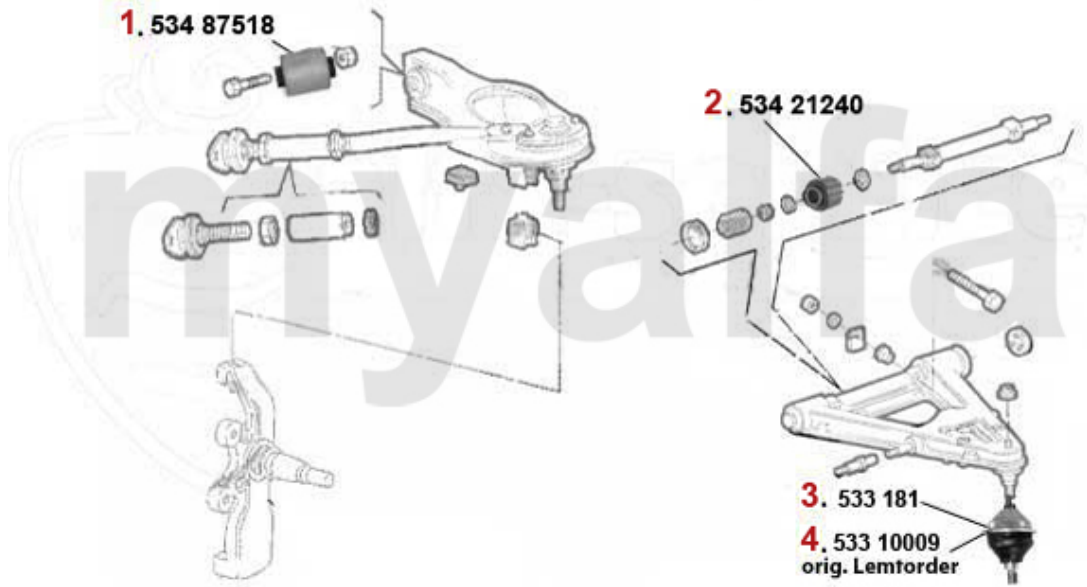

Aufhängung/Attachment RZ/SZ vorne/front

1	53487518	<i>bæreambøsning for 75,GT/V/6 (116) /SZ, benötigte stkza hl: 2</i>	93,13 kr
2	53421240	<i>lejevøsning bæream for 116 2 pro Seite</i>	325,94 kr
3	533181	<i>bærekugle nedre 75,90,Alfetta ,Giulietta,GT/V/6 (116)</i>	335,72 kr
4	53310009	<i>bærekugle Lemförde Alfetta, Giulietta,75,90,GTV(116),RZ,SZ</i>	On request