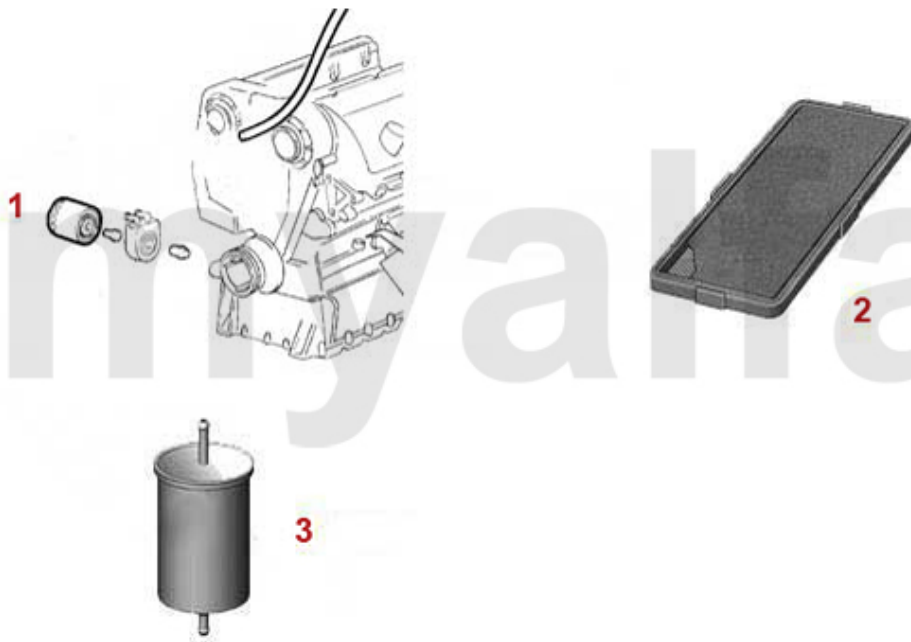

1	291123	oliefilter Arna,Sud/Sprint,33 (9 05/7) 116 6-cylinder/Turbo,75, 90, 33(905/7),155,164,/SZ An	85,68 kr
2	292382	Luftfilter 75,90,GTV/6 (116) RZ,SZ 6-cylinder kantet	254,32 kr
3	2930140	Benzinfilter Spider 2000 IE årg.1986-93	207,39 kr