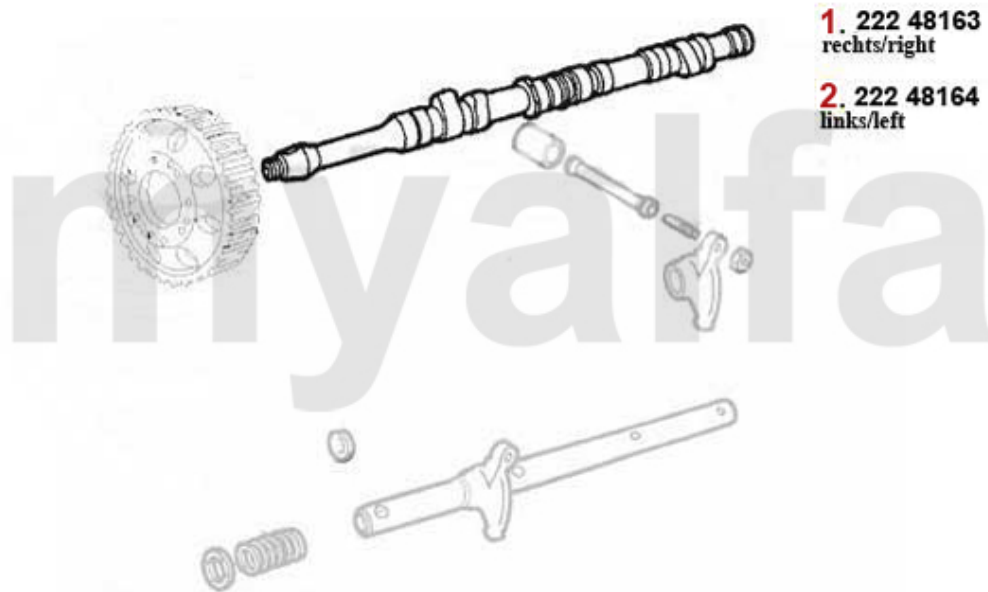

Nockenwelle/Camshaft RZ/SZ

---

1 22248163 knastaksel højre 75 (Potenzi ato), 164 QV årg. >92,RZ,SZ 3.0 V6

On request

2 22248164 knastaksel venstre 75 (Potenzia to),1 64 QV årg. >92,RZ,SZ 3.0 V6

On request