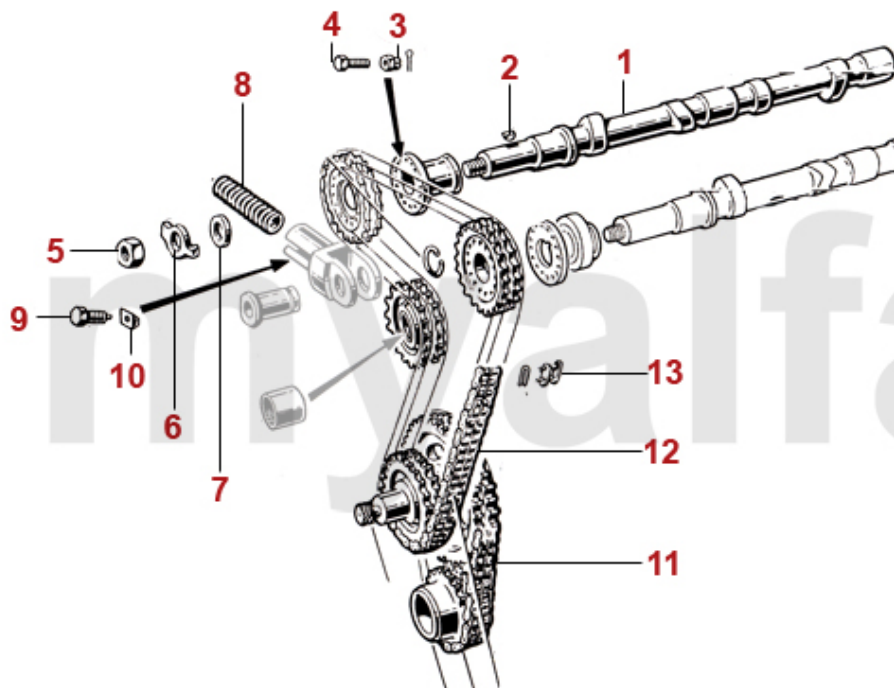

1	2222850	knastaksel Serie 1750/2000 105.48.03.200.01	2.339,86 kr
2	2281370	feder knastaksel	54,01 kr
3	2280990	møtrik sikringskrue knastaksel	7,82 kr
4	2280980	sikringskrue knastaksel	27,38 kr
5	2421210	befæstigelsesmøtrik kædehjul knastaksel	17,23 kr
6	2281230	sikringsblik kædehjul knastaksel	19,56 kr
7	2421220	underlagsskive kædehjul knastaksel	On request
8	2421200	fjeder kædespænder	57,92 kr
9	2421010	skrue kædespænder	54,01 kr
10	2421000	feder	43,02 kr
11	2410470	knastkæde 1300-2000 nedre endeløs	215,21 kr
11	2410470I	knastkæde IWIS 1300-2000 kort endeløs	371,76 kr
12	2412490I	knastkæde IWIS 1600	625,24 kr
12	2410460I	knastkæde IWIS 1750-2000	696,48 kr
12	2412490	knastkæde 1600 øvre med samleled	333,39 kr
12	2410460	knastkæde 1750-2000 øvre med samleled	333,39 kr
12	2412480	knastkæde 1300 øvre med samleled	333,39 kr
12	2412480I	knastkæde IWIS 1300 lang inkl. samleled	586,13 kr
13	2410480	samleled	58,67 kr