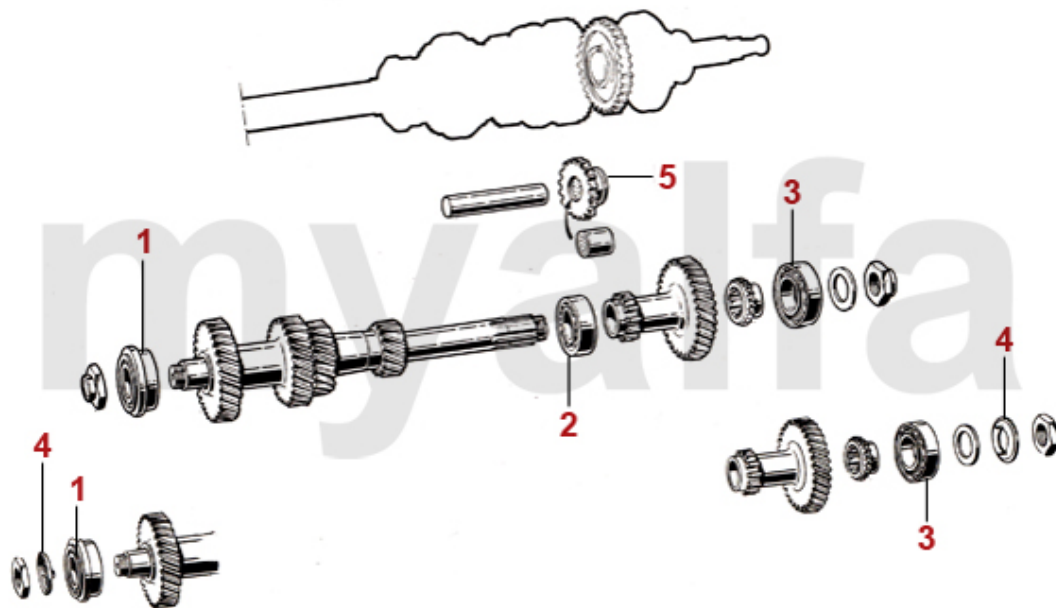

1	4150470	leje gearaksel 2000 for indvendigdiаметer 20mm	633,06 kr
1	4150240	leje gearaksel 1300-1750 for indvendigdiаметer 25mm	537,61 kr
2	4150250	leje gearaksel midten	465,63 kr
3	4150260	leje gearaksel bag	442,16 kr
3	4150210	Leje gearaksel bag 1300-1750, 62x60x16mm	508,65 kr
4	4150570	sikringsblik gearaksel årg.1962-72	44,61 kr
5	4140610	mellemhjul bakgear	1.076,06 kr