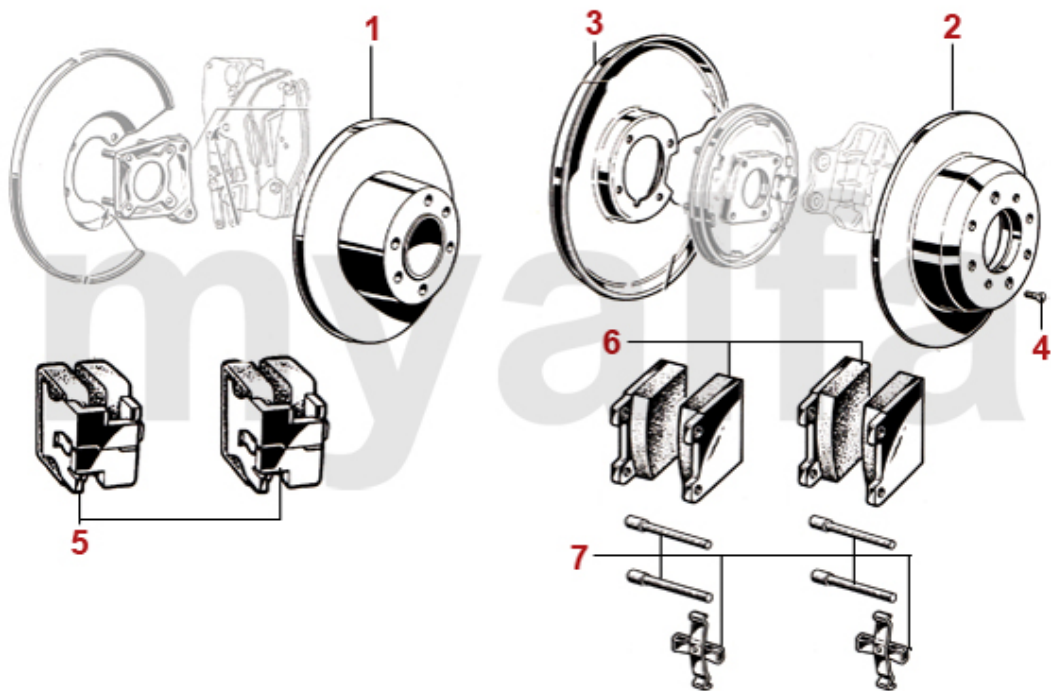

1	6101030	<i>bremseskive bag DUNLOP</i>	1.291,27 kr
2	6100030	<i>bremseskive 1300-2000 bag</i>	508,65 kr
2	6100090	<i>bremseskive originalkvalitet (Brembo) Bj.1966-93 bag</i>	547,02 kr
3	6630500	<i>ankerplade Bremse bag</i>	335,72 kr
4	6500560	<i>befæstigelsesskrue bremseskive bag</i>	14,90 kr
5	6301010	<i>bremseklodser bag DUNLOP</i>	848,28 kr
6	630006F	<i>bremseklodser 1300-2000 bag FERODO</i>	285,61 kr
6	6300060	<i>bremseklodser 1300-2000 bag</i>	199,57 kr
7	6500090	<i>monteringsset bremseklodser bag</i>	74,31 kr