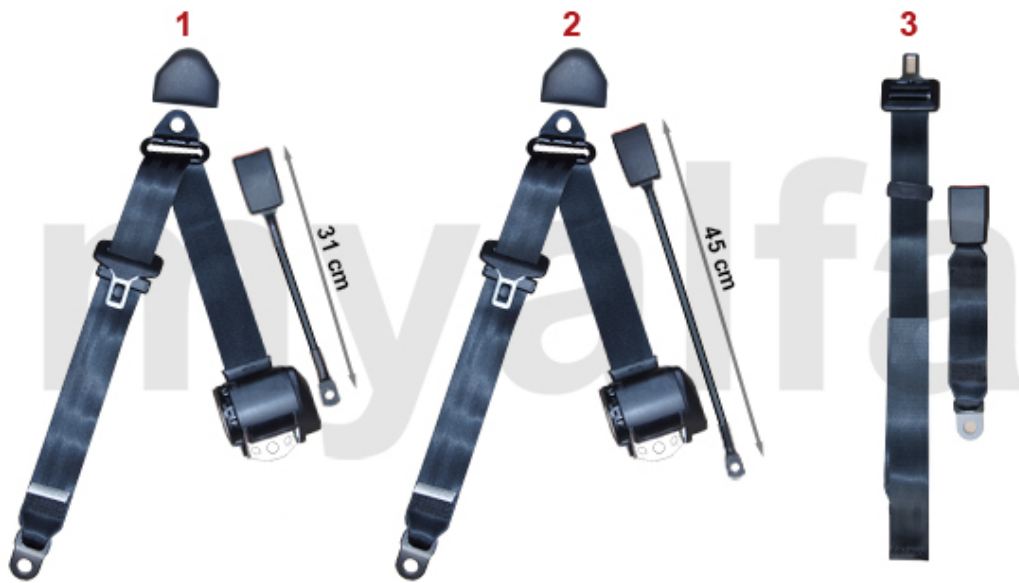

2	1761380	sikkerhedssele Giulia pisklængde 45 cm	625,24 kr
1	1761440	sikkerhedssele Giulia / GT Bertone pisklængde 30 cm	625,24 kr
3	1763920	sikkerhedssele / Beckengurt bag	312,25 kr