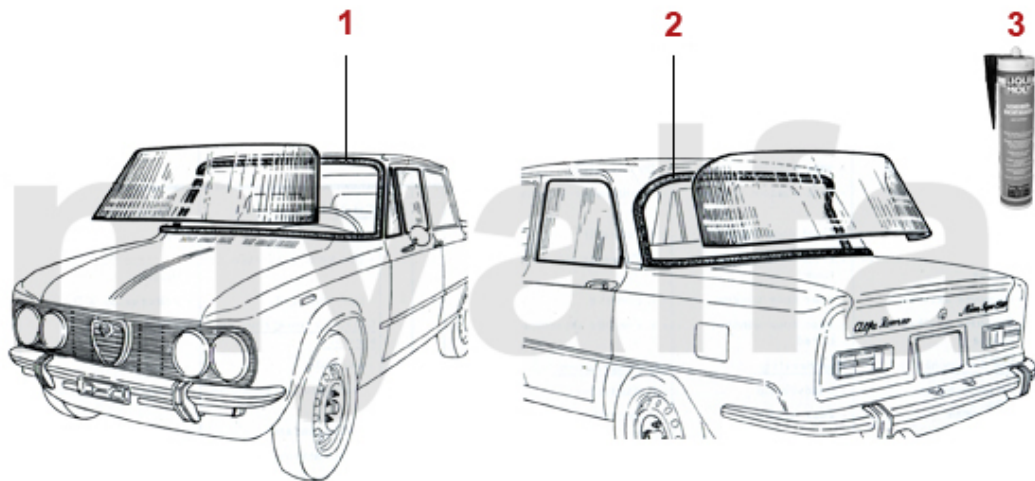

1 1610010 *forrudegummi Giulia / Berlina*

625,24 kr

2 1610020 *bagrudenpakning Giulia*

625,24 kr

3 9700070 *rudesealer patron 310ml*

172,19 kr

1	1620820	dørtætningsliste Giulia am ramme for / bag	285,61 kr
1	1621140	dørtætningsliste Giulia am ramme for, Velours	359,18 kr
1	1622000	dørtætningsliste Berlina ved fals for / bag	305,17 kr
1	1622010	dørtætningsliste Berlina ved fals for / bag Velours	383,49 kr
2	1621150	dørtætningsliste Giulia am ramme bag, Velous	349,03 kr
3	1630930	sæt pakningen B-stolpe Giulia Giulia	293,44 kr
4	1620040	dørtætningsliste Giulia auf der dør for / bag, forstærketer pakningsfuß	312,25 kr
5	1610870	pakning vinduesskinne Giulia bag	89,21 kr
5	1610860	pakning vinduesskinne Giulia for	89,21 kr
6	1610840	Fensterabstreifliste 50 cm	116,59 kr
7	1610880	sæt trekantrudepakningen Giulia	1.995,58 kr
8	9700070	rudesealer patron 310ml	172,19 kr
9	1620850	Eckstück oben Türdichtung am Rahmen	139,69 kr