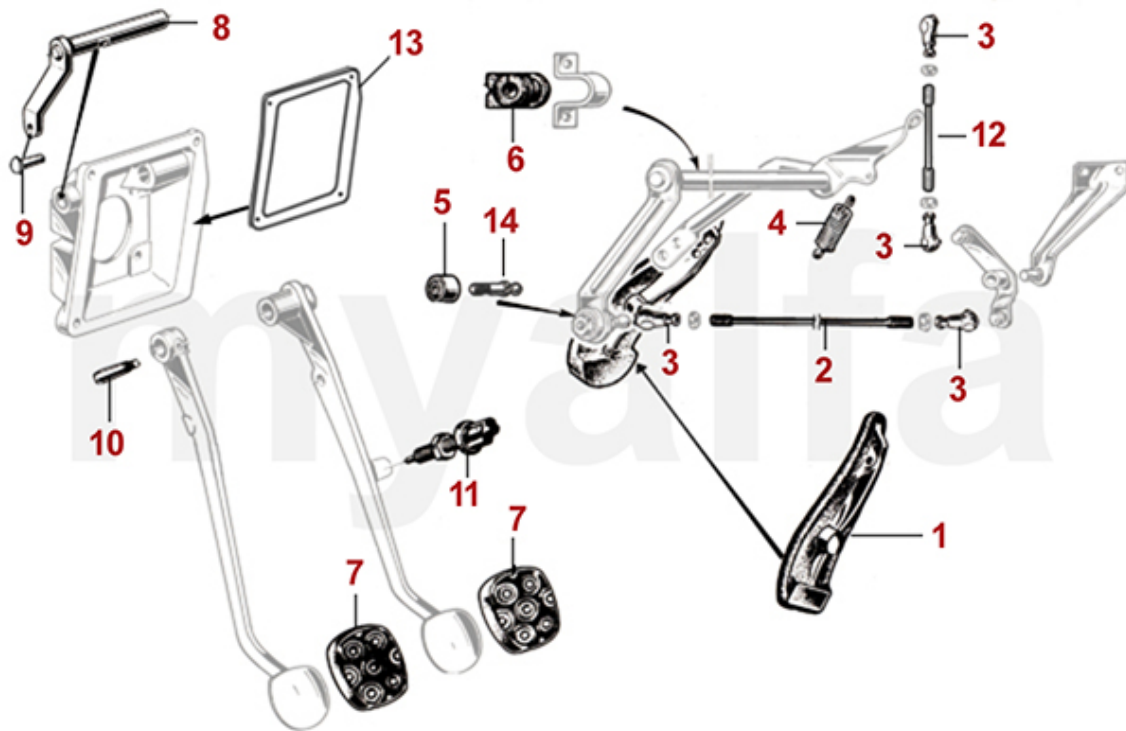

1	1701100	Gaspedal stående pedaler	367,84 kr
1	1700770	Gaspedal hængende pedaler	352,20 kr
2	2521320	trækstang lang speedertræk Umlenkung	172,19 kr
3	2521310	Gelenkkopf speedertræk	30,92 kr
4	1191760	tilbagetræksfjeder speedertræk	69,66 kr
5	2522160	Silentbøsning speedertræk	36,78 kr
6	2521740	Gummileje speedertræk	74,31 kr
7	1700100	Pedalgummi kobling / Bremse	77,48 kr
8	4390240	kabel koblingspedal hængende pedaler	743,42 kr
9	4390250	bolt koblingspedal / koblingshovedcylinder	36,41 kr
10	4390260	feder koblingspedal hængende pedaler	66,49 kr
11	8630410	bremselyskontakt mekanisk am Pedal	100,95 kr
12	2521330	trækstang kort speedertræk karburator	108,77 kr
13	1630060	Gummipakning pedalboks 105/115, hængende pedaler	171,44 kr
14	2520010	Kugelzapfen für Gasgestänge	69,66 kr