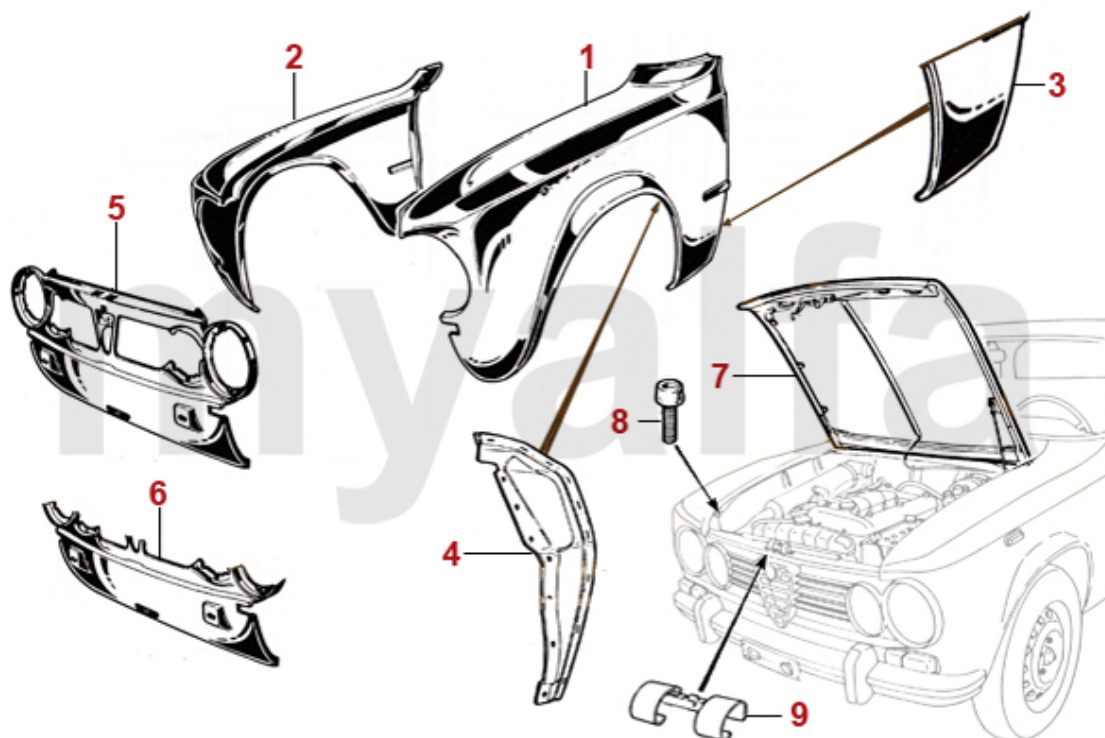

1	1120031	skærm Giulia venstre	On request
2	1120042	skærm Giulia højre	On request
3	1202681	repstykke skærm Giulia bag venstre	387,40 kr
3	1202682	repstykke skærm Giulia bag højre	387,40 kr
4	1191561	inderskærm Giulia venstre GFK	743,42 kr
4	1191562	inderskærm Giulia højre GFK	743,42 kr
5	1110010	frontpanel Giulia	4.531,00 kr
6	1112080	frontpanel Giulia nedre	1.549,51 kr
7	1131260	motorhjeml Giulia	On request
7	1131270	motorhjeml Giulia Nuova	On request
8	1631580	anslagsgummi motorhjeml Giulia	180,01 kr
9	1191180	fjederblik lås motorhjeml Giulia	273,88 kr