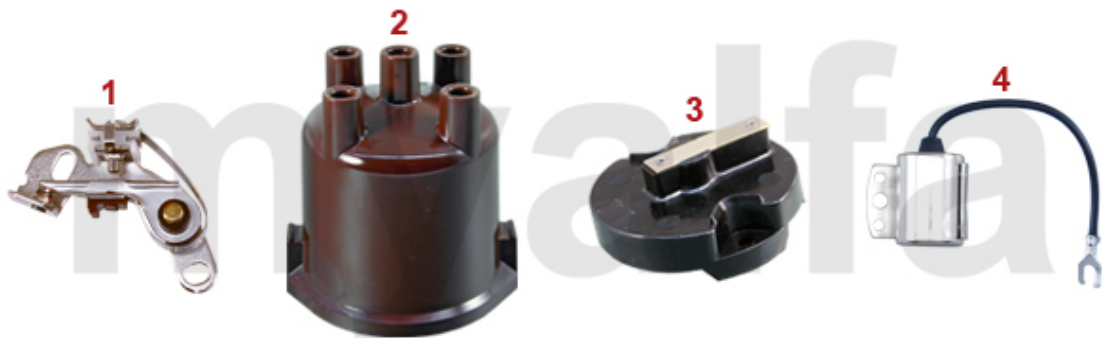

1	8150030	platiner til MARELLI	73,57 kr
2	8170050	strømfordelerdæksel til MARELLI kontaktstyret tænding	187,00 kr
3	8160070	rotor til MARELLI kontaktstyret tænding	93,13 kr
4	8150740	Kondensator til MARELLI fordeler	100,20 kr