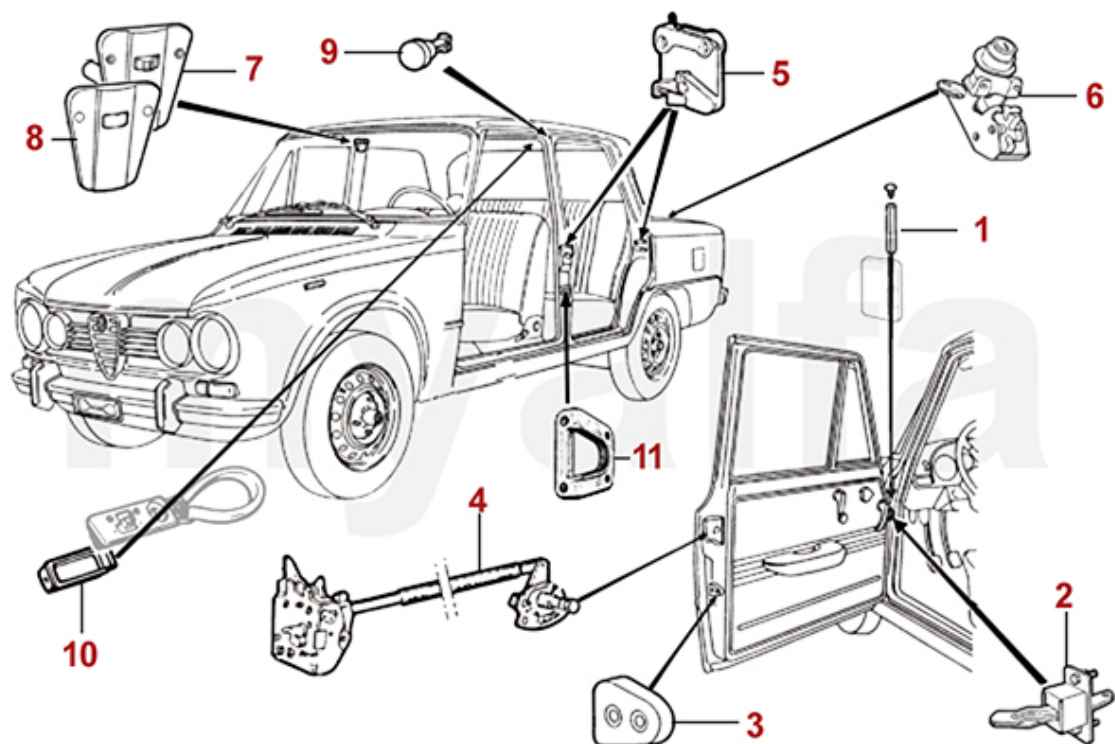

1	1190370	split dørhængsel Giulia	35,57 kr
2	1190450	dørstop Giulia	558,75 kr
3	1190400	styrekile dør Giulia / GT Bertone	116,59 kr
4	1170231	døråbningsmekanik Giulia for venstre System SAFE	607,27 kr
4	1170232	døråbningsmekanik Giulia for højre System SAFE	On request
5	1170211	låsebeslag Giulia venstre KEIPER	383,49 kr
5	1170212	låsebeslag Giulia højre KEIPER	383,49 kr
5	1170141	låsebeslag Giulia / GT Bertone venstre SAFE	430,42 kr
5	1170142	låsebeslag Giulia / GT Bertone højre SAFE	430,42 kr
6	1171210	bagagerumsklaplås Giulia årg.1974-77	On request
6	1171200	bagagerumsklaplås Giulia årg.1962-73	On request
7	8411360	kontakt indvendig belysning Giulia / Berlina	On request
8	8411690	kromblænde kontakt indvendigbelysning Giulia / Berlina	152,63 kr
9	8411350	dørkontakt Giulia / Berlina	123,67 kr
10	1571620	Lampenkappe indvendigleuchte Giulia/GT Bertone/Berlina	264,48 kr
11	1190700	Dørkilefang B-stolpe GT og Giulia fra årg. 1971	176,10 kr