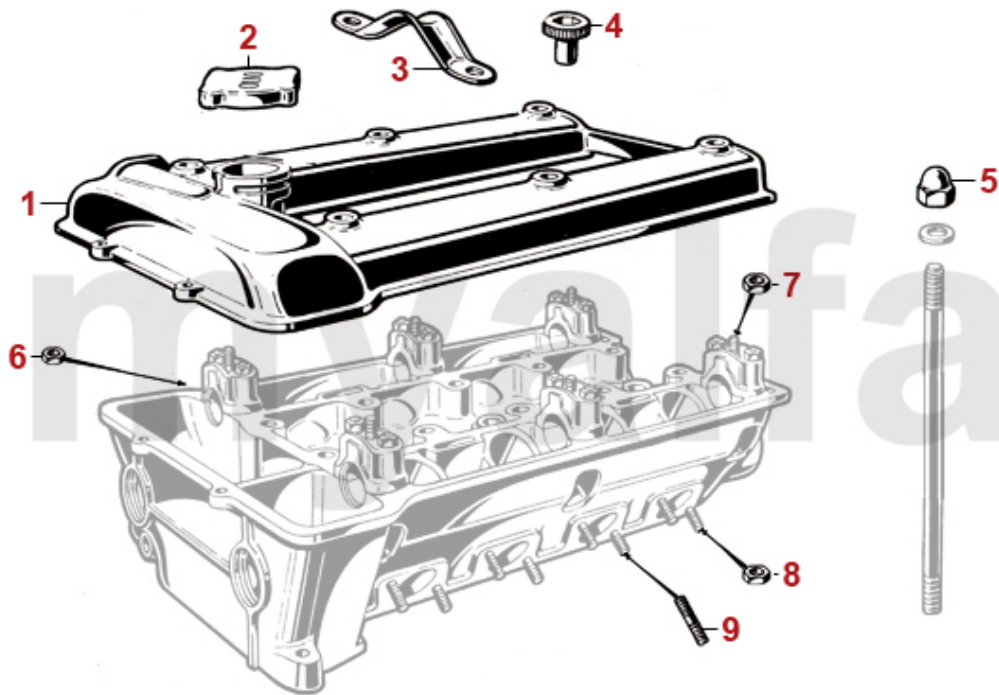

1	2122070	Ventildæksel sort epoxybeschichtet ombytning	On request
2	2280570	oliepåfyldningsdæksel Metal	104,86 kr
2	2281410	oliepåfyldningsdæksel Metall forkromet	191,74 kr
3	2281890	løftebøjle topstykke brugt	116,59 kr
4	2281150	Ventildækselskrue årg. 1962-70unbrako 14 mm	100,95 kr
4	2284760	Ventildækselskrue Schlüsselweite 17	50,85 kr
5	2282450	kronmøtrik topstykke forkromet Schlüsselweite 17 mm	106,44 kr
5	2282460	kronmøtrik topstykke forkromet Schlüsselweite 19 mm	100,95 kr
5	2281520	Ventildækselskrue unbrako 6 mm	46,94 kr
5	2282480	Kronmøtrik, topstykke, forkromet, nøglevidde 17mm	100,95 kr
6	2281270	fingevind møtrik stål M 8 x 1 nøglevidde 12 indsugningsmanifold	7,08 kr
7	2282620	fingevind møtrik stål M 8 x 1	7,08 kr
8	2282610	fingevind møtrik kobber M 8 x 1 Schlüsselweite 12mm udstødningsmanifold	7,45 kr
8	2281280	fingevind møtrik Messing M 8 x 1 udstødningsmanifold	17,97 kr
9	2280930	stagbolte topstykke / udstødningsmanifold	17,97 kr