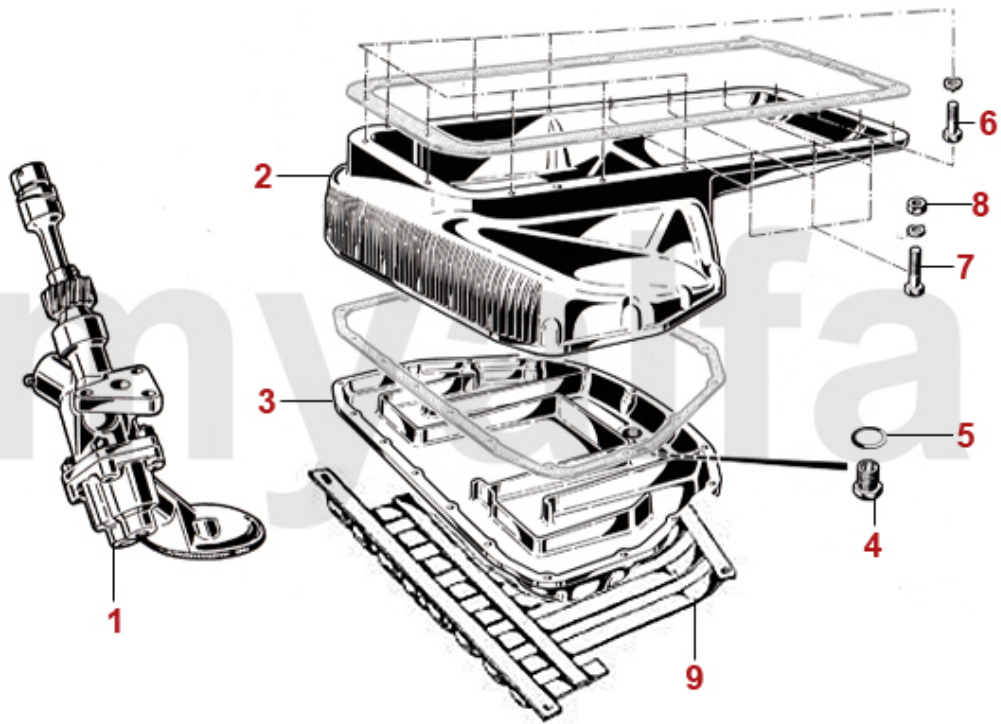

1	2270600	oliepumpe 1300-2000 Original ikke til flades bundkar underdel 1. Serie	On request
2	2140580	bundkar overdel brugt udførelse med borer	On request
2	2142940	bundkar overdel brugt udførelse med stagbolte	On request
3	2280590	bundkar underdel ikke til tidlige 60er årgange	1.400,79 kr
4	2280120	olieaftapningsskrue med Magnet	100,95 kr
5	2330060	pakningsring olieaftapningsskrue bundkar / transmission / differentiale	12,48 kr
6	2280130	sekskantskrue bundkar overdel	7,45 kr
7	2280140	sekskantskrue bundkar overdel	7,82 kr
8	2280150	sekskantmøtrik til skrue bundkar overdel	4,66 kr
9	1350620	bundkarbeskytter gul kromatiert	696,48 kr