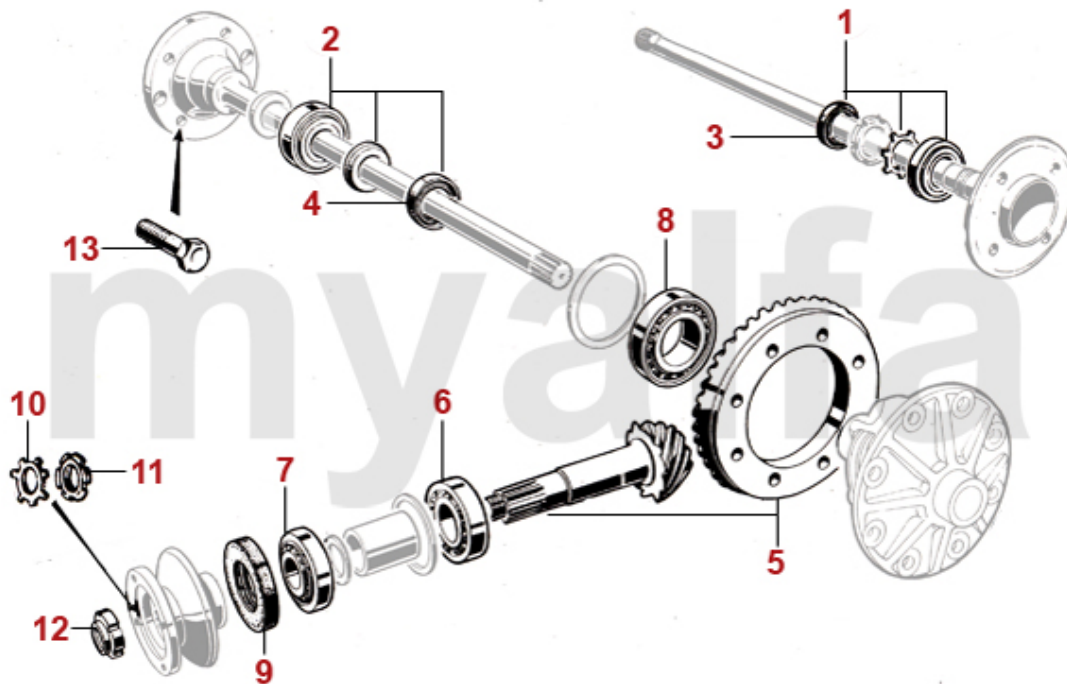

1	5441550	hullejeset bag årg.1964-72 med sikringsblik	543,11 kr
2	5441560	hullejeset bag årg.1972-93 med Schrumpfring	495,33 kr
2	5441571	hullejeset bag årg.1972-93 Motorsport special	818,57 kr
3	2330270	Simmering hulleje bag 1300-1750 årg. 1962-72 52/30/10	114,26 kr
4	2330280	Simmering hulleje bag 1300-2000 årg. 1972-93 52/34/10	74,31 kr
5	4521850	kron/spidshjul 10/43	On request
6	4531070	konisk rulleleje differentiale 1300-1750 indvendig	774,71 kr
6	4530900	konisk rulleleje differentiale 2000 indvendig	655,79 kr
7	4531420	konisk rulleleje differentiale 1300-1750 ydre	463,30 kr
7	4530890	konisk rulleleje differentiale 2000 ydre	461,71 kr
8	4530960	skulderleje differentiale 1300-1750	931,25 kr
8	4530510	skulderleje differentiale 2000	345,87 kr
9	2330530	Simmering differentiale 1300-1600 40/72/16	101,32 kr
9	2330260	Simmering differentiale 2000 45/74.5/12	139,69 kr
9	2331560	Simmering differentiale 1750 72/40/10	101,32 kr
10	4541720	sikringsblik møtrik indgangsflange 1300-1750	38,37 kr
11	4541810	møtrik indgangssflange 1300-1750	168,18 kr
12	4541820	møtrik indgangssflange 2000	168,18 kr
13	5740862	hjulbolte bagaksel højre gevind	114,26 kr
13	5740861	hjulbolte bagaksel venstre gevind	114,26 kr
13	5740850	hjulbolte bagaksel	50,10 kr