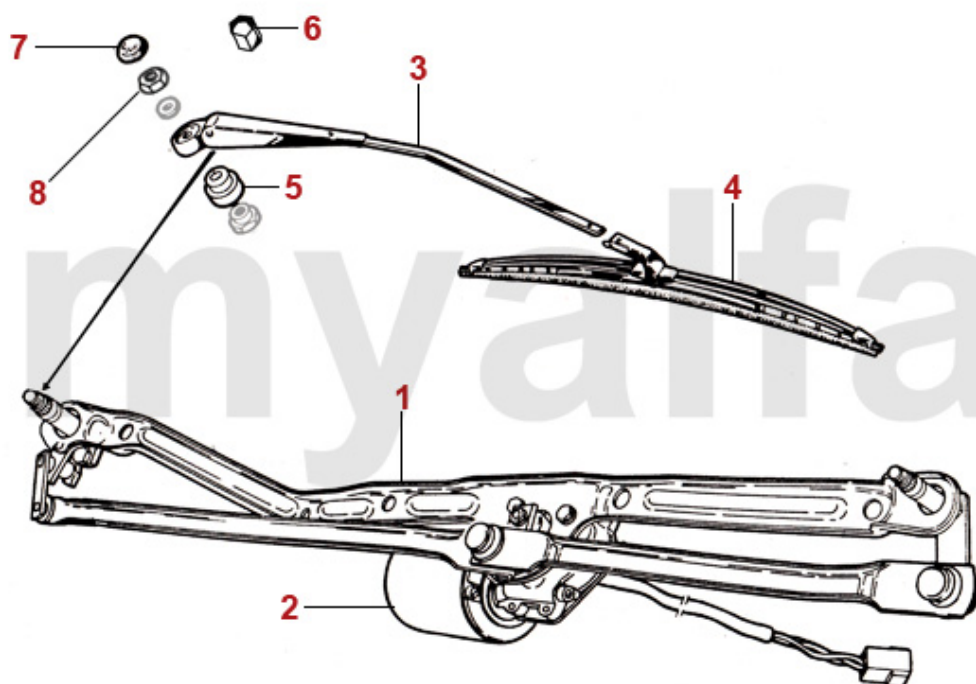

1	8840360	viskertræk Giulia	1.557,33 kr
2	8841110	viskermotor Giulia / GT Bertone zweistufig / vier Anschlüsse	1.479,01 kr
2	8840470	viskermotor Giulia / GT Bertone / Spider årg.1966-69 einstufig / drei Anschlüsse	1.479,01 kr
3	8830201	viskerarm Giulia Berlina venstre Steckbefæstigelse rustfast stål	234,02 kr
3	8830202	viskerarm Giulia Berlina højre Stikbefæstigelse rustfast stål	234,02 kr
4	8830040	visklerblade sæt GT Bertone/ Giulia/Spider årg.1966-69 krogebefæstigelse rustfast stål	296,60 kr
4	8830030	visklerblade sæt GT Bertone/ Giulia/Spider årg.1966-69 Steckbefæstigelse rustfast stål	280,96 kr
4	8830120	visklerblade sæt GT Bertone/ Giulia/Spider årg.1966-69 Steckbefæstigelse Carello Desig	312,25 kr
5	8830350	dækknep viskerspindel Giulia/ GT Bertone	69,66 kr
6	8830080	kronmøtrik viskerarm rustfast stål	7,45 kr
6	8830090	kronmøtrik viskerarm Originalform	11,73 kr
7	8830070	Abdeckkappe viskerarm grå	42,28 kr
7	8830240	Abdeckkappe für Wischerarm oval, grau	74,31 kr
7	8830250	Abdeckkappe für Wischerarm oval, schwarz	74,31 kr
8	8830100	Møtrik viskerarm	7,45 kr