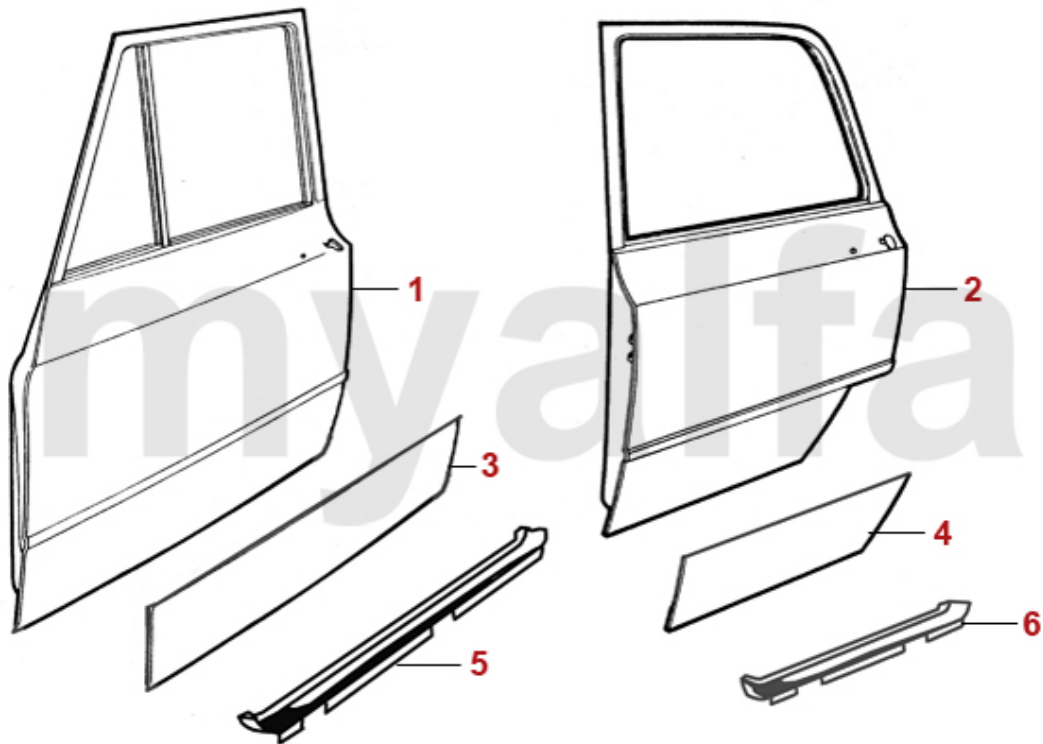

1	1202301	dørside Giulia for venstre	1.870,32 kr
1	1202302	dørside Giulia for højre	1.870,32 kr
2	1202311	dørside Giulia bag venstre	1.232,51 kr
2	1202312	dørside Giulia bag højre	1.232,51 kr
3	1202351	repstykke dørside Giulia for venstre nedre	593,95 kr
3	1202352	repstykke dørside Giulia for højre nedre	593,95 kr
4	1202361	repstykke dørside Giulia bag venstre nedre	461,71 kr
4	1202362	repstykke dørside Giulia bag højre nedre	461,71 kr
5	1202331	repstykke dørbund Giulia for venstre	1.056,50 kr
5	1202332	repstykke dørbund Giulia for højre	1.056,50 kr
6	1202341	repstykke dørbund Giulia bag venstre	1.232,51 kr
6	1202342	repstykke dørbund Giulia bag højre	1.232,51 kr