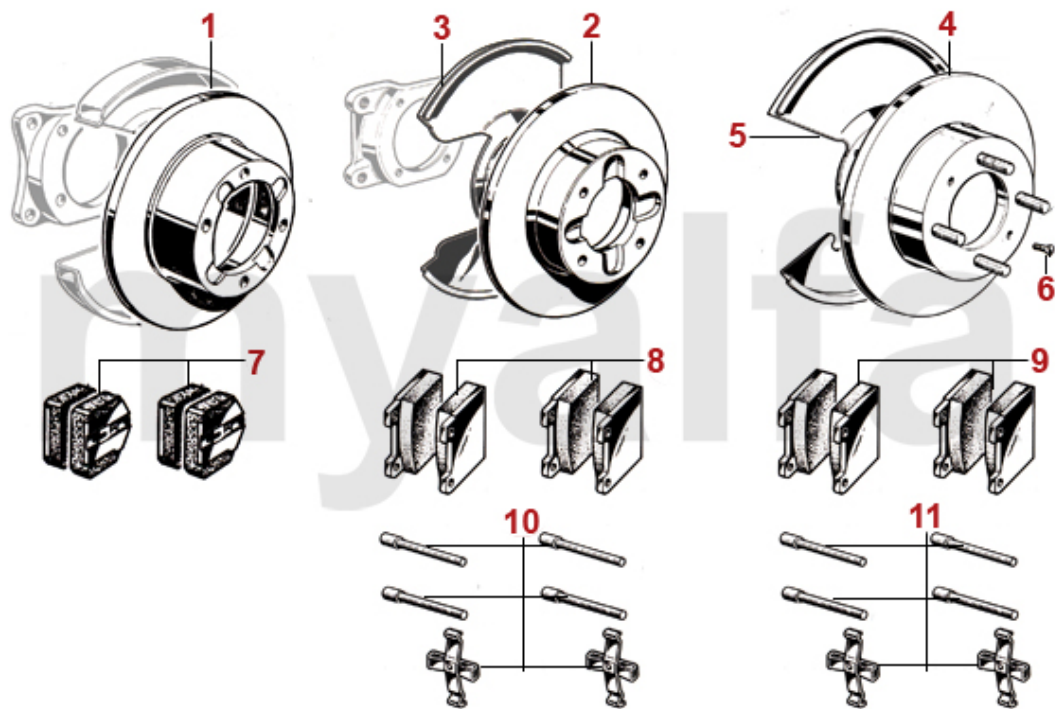

1	6101020	bremseskive for DUNLOP diameter 285 mm	1.407,86 kr
2	6100010	bremseskive 1300/1600 årg.1967-85 for diameter 267 mm	442,16 kr
2	6100050	bremseskive 1300/1600 årg.1966/67 for ATE 1.Sere	1.557,33 kr
2	6100060	bremseskive originalkvalitet (Brembo) 1300/1600 Bj.1967-85 for , diameter 267mm	On request
3	6630481	Ankerplade Bremse for 1300-1600 venstre	387,40 kr
3	6630482	Ankerplade Bremse for 1300-1600 højre	387,40 kr
4	6100020	bremseskive 1750/2000, 1600 årg. 1986-93 for diameter 272 mm	633,90 kr
4	6100070	bremseskive originalkvalitet (Brembo) 1750/2000, 1600 Bj.1986-93 for , diameter 272mm	723,86 kr
5	6630491	ankerplade Bremse for venstre	387,40 kr
5	6630492	ankerplade Bremse for højre	387,40 kr
6	6500560	befæstigelsesskrue bremseskive bag	14,90 kr
7	6300910	bremseklodser for DUNLOP	766,88 kr
8	630004F	bremseklodser 1300/1600 årg.1964-85 for FERODO	304,43 kr
8	6300040	bremseklodser 1300/1600 årg.1966-85 for	191,74 kr
9	630005F	bremseklodser 1750/2000, 1600 årg.1986-93 for FERODO	333,39 kr
9	6300050	bremseklodser 1750/2000, 1600 årg.1986-93 for	234,02 kr
10	6500070	monteringssæt bremseklodser 1300-1600 årg.1964-85 for	74,31 kr
11	6500080	monteringssæt bremseklodser 1750-2000, 1600 årg.1986-93 for	77,48 kr
12	6500060	Befestigungssatz Bremklötze Dunlop vorne	152,63 kr