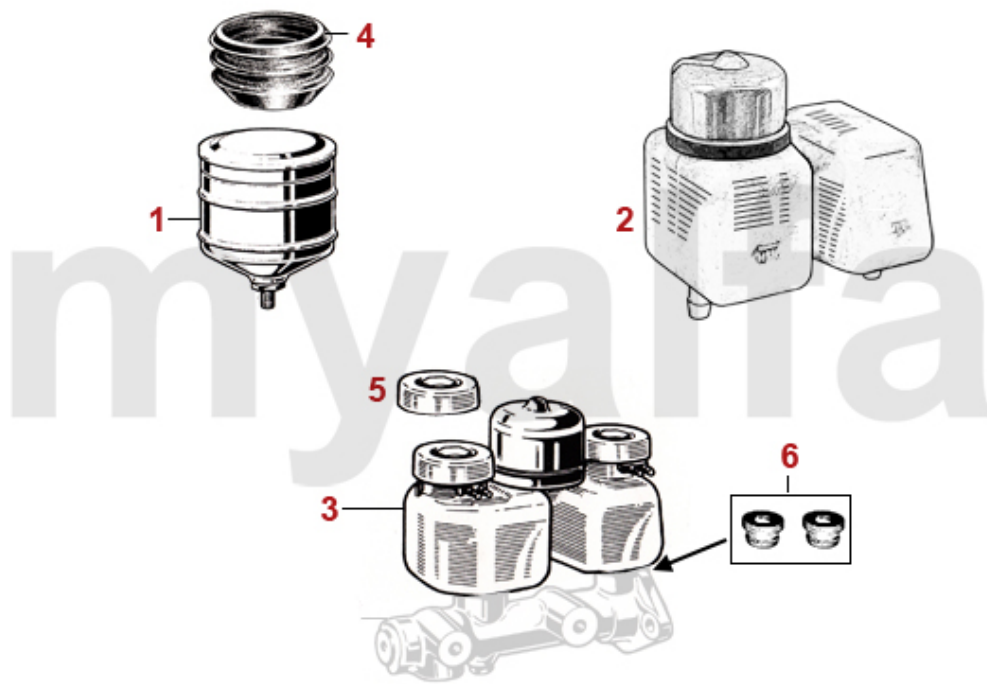

1	6771040	bremsevæskebeholder rund	610,43 kr
2	6770610	bremsevæskebeholder 1.Serie (hydr. kobling)	555,58 kr
3	6771110	bremsevæskebeholder hovedbremsecylinder hængende pedaler, 3 dæksel	1.009,48 kr
4	6771030	Gummipakning Bremsevæskebeholder rund	155,71 kr
5	6771120	dæksel væskebeholder	100,20 kr
6	6770570	gummipakning ekspansionsbeholder ATE	41,44 kr