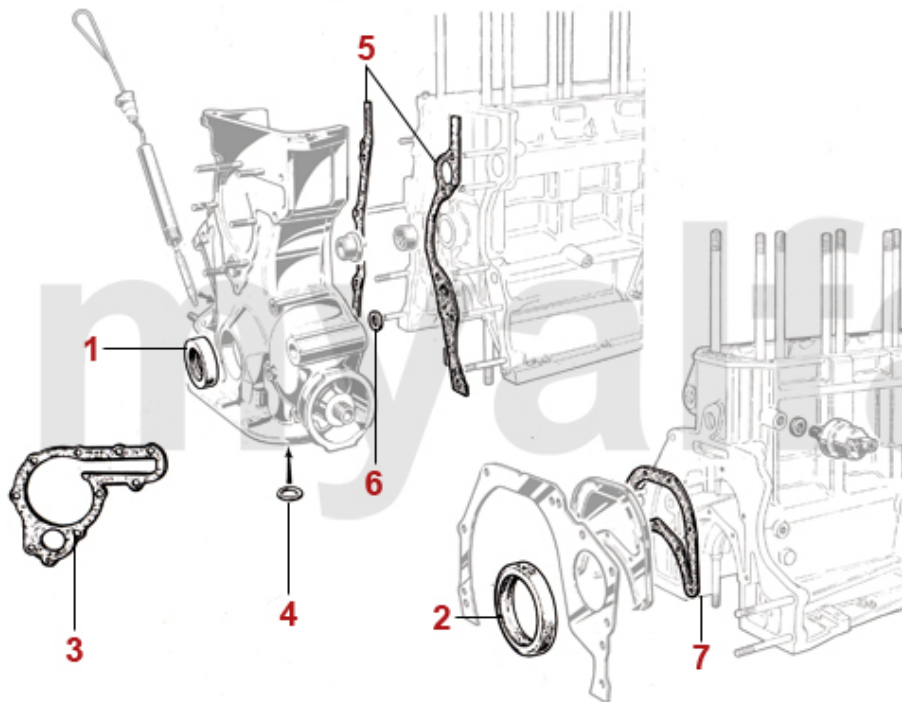

1	2330220	Simmering krumtap for 35/50/10	74,31 kr
1	2330360	Simmering krumtap for 35/50/10, Originalkvalitet	139,69 kr
2	2330600	Simmering krumtap bag 84/105/12 Spider IE årg.1990-93 Originalkvalitet	273,14 kr
2	2330230	Simmering krumtap bag 82/105/12 årg. 1962-89 Originalkvalitet	257,49 kr
3	2330470	vandpumpepakning	44,61 kr
4	2330730	pakningsring oliepumpe	12,94 kr
5	2331330	Stirndeckeldichtung (5-teilig)	124,42 kr
6	2330760	pakningsring ventildæksel	38,37 kr
7	2330610	pakning lejedæksel bag	32,87 kr