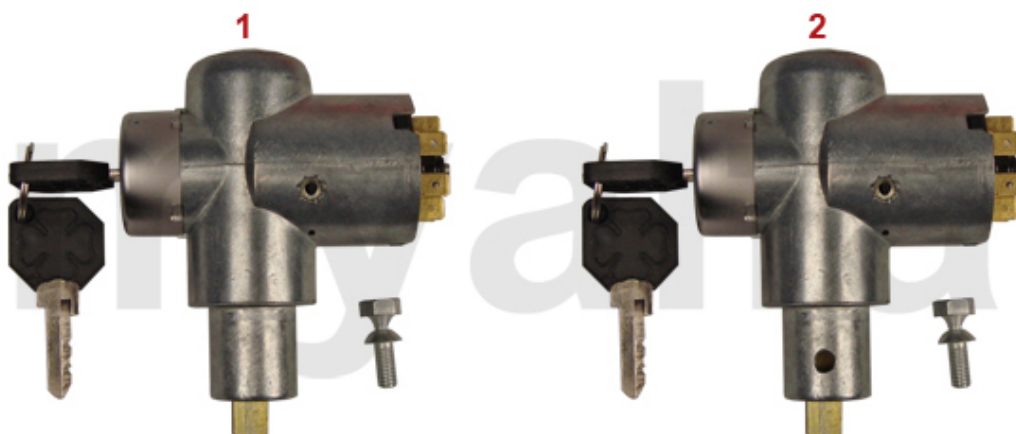

1 8110080 *tændingslås årg. 1970-79 Lenksäule højre*

1.087,79 kr

2 8110100 *tændingslås venstre for rat*

1.087,79 kr

1	8181620	tændkabelsæt karburatormodeller grøn	461,71 kr
1	8180460	tændkabelsæt karburatormodeller rød	309,08 kr
1	8180450	tændkabelsæt karburatormodeller sort	371,76 kr
1	8180470	tændkabelsæt karburatormodeller rød Premiumkvalitet	382,65 kr
1	8180480	tændkabelsæt karburatormodell grøn, Premiumkvalitet	371,76 kr
1	8180490	Zündkabelsatz 7mm Vergasermodele gelb, Premiumqualität	383,49 kr
2	8120420	tændspole karburatormodeller heavy duty med formodstand	919,52 kr
2	8120200	tændspole karburatormodeller Standard	293,44 kr
2	8120210	Tændspole karburatormodell original Magneti Marelli	467,95 kr
3	BA2HL	tændrør "myalfa" 2HL	69,66 kr
3	BP7ES	tændrør NGK 75 2.5 V6,164 Super 2.0 TS/V6 Turbo ,GTV/6 (116),gtv	38,37 kr
4	8181750	kabelføring ved termostat	132,24 kr