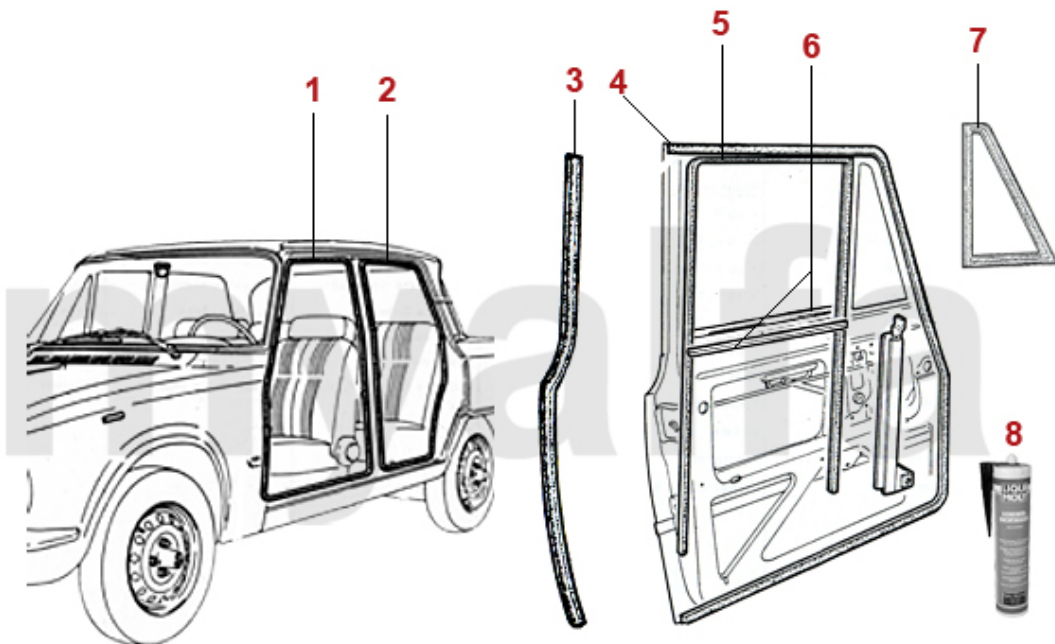

1	1620820	dørtætningsliste Giulia am ramme for / bag	285,61 kr
1	1621140	dørtætningsliste Giulia am ramme for, Velours	359,18 kr
2	1621150	dørtætningsliste Giulia am ramme bag, Velours	349,03 kr
3	1630930	sæt pakningen B-stolpe Giulia Giulia	293,44 kr
4	1620040	dørtætningsliste Giulia auf der dør for / bag, forstærketer pakningsfuß	312,25 kr
5	1610870	pakning vinduesskinne Giulia bag	89,21 kr
5	1610860	pakning vinduesskinne Giulia for	89,21 kr
6	1610200	Fensterabstreifliste 100 cm	123,67 kr
6	1610840	Fensterabstreifliste 50 cm	116,59 kr
7	1610880	sæt trekantrudepakningen Giulia	1.995,58 kr
8	9700070	rudesealer patron 310ml	172,19 kr