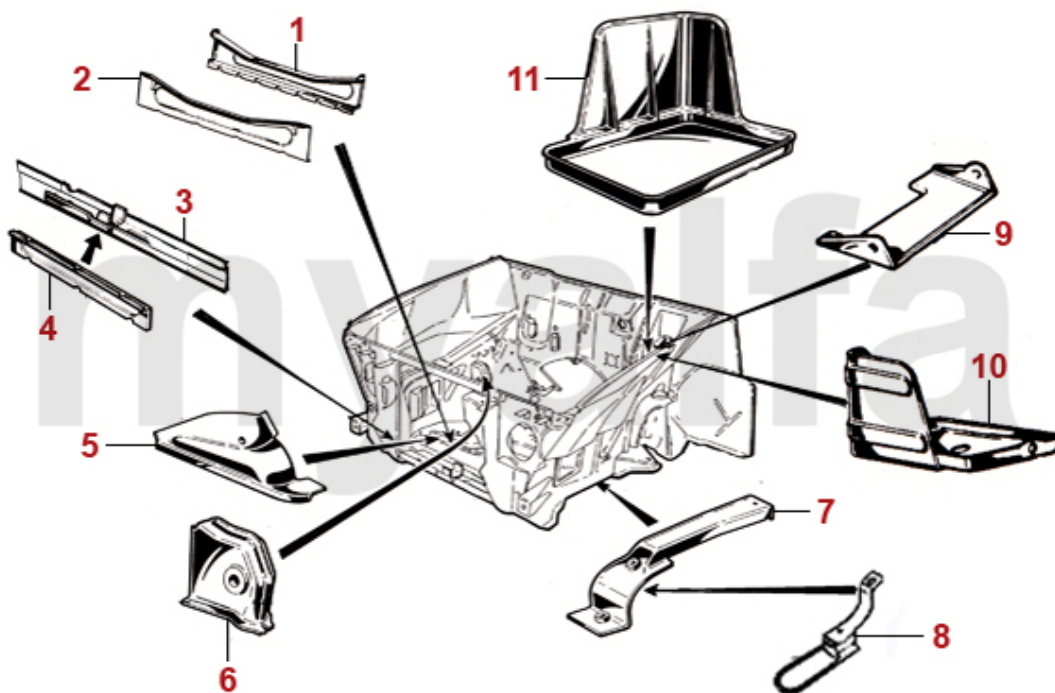

1	1110590	kølertraverse årg.1963-68 nedre bag	931,25 kr
2	1110580	kølertraverse årg.1963-68 nedre for	508,65 kr
3	1112210	kølertraverse årg.1968-93 nedre for	430,42 kr
4	1110600	kølertraverse årg.1968-93 nedre bag	508,65 kr
5	1190661	støttepanel travers venstre	853,03 kr
5	1190662	støttepanel travers højre	853,03 kr
6	5410680	beslag bæream øvre	521,97 kr
7	1191551	støttepanel Motorsidewand venstre	312,25 kr
7	1191552	støttepanel Motorsidewand højre	312,25 kr
8	1311050	bugserkrog for	507,90 kr
9	1190690	holdeblik batteri	354,53 kr
10	1191270	batteribakke Metall 1.Serie	1.013,39 kr
11	1190250	batteribakke Plastik karburatormodeller	285,61 kr