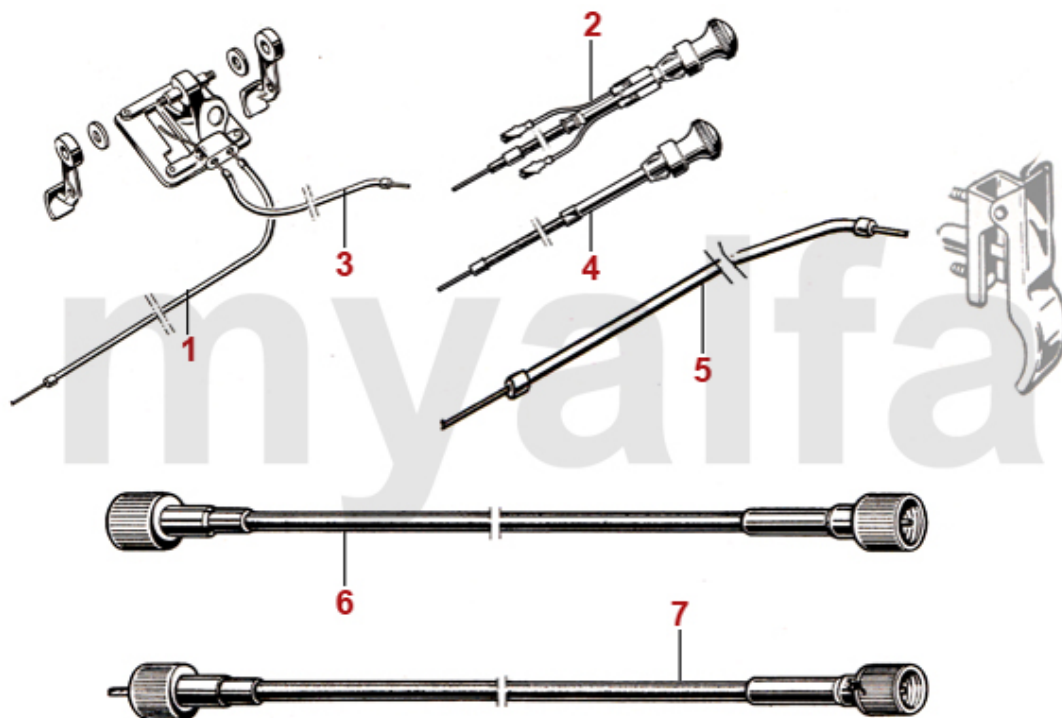

1	1190120	chokerkabel modeller med vippearms	93,13 kr
2	1190130	chokerkabel modeller med kabelknop (eventuell Länge kræver tilpasning)	288,78 kr
3	1190110	håndgaskabel modeller med vippearms	97,78 kr
4	1190480	håndgaskabel modeller med kabelknop (eventuell Länge kræver tilpasning)	262,15 kr
5	1190160	motorhjelmkabel Giulia	74,31 kr
6	8900010	speedometerkabel Giulia 1744mm	195,66 kr
7	8900040	omdrejningstæller kabel 1300-1600/ GT Bertone 1750, 1410 mm	223,03 kr