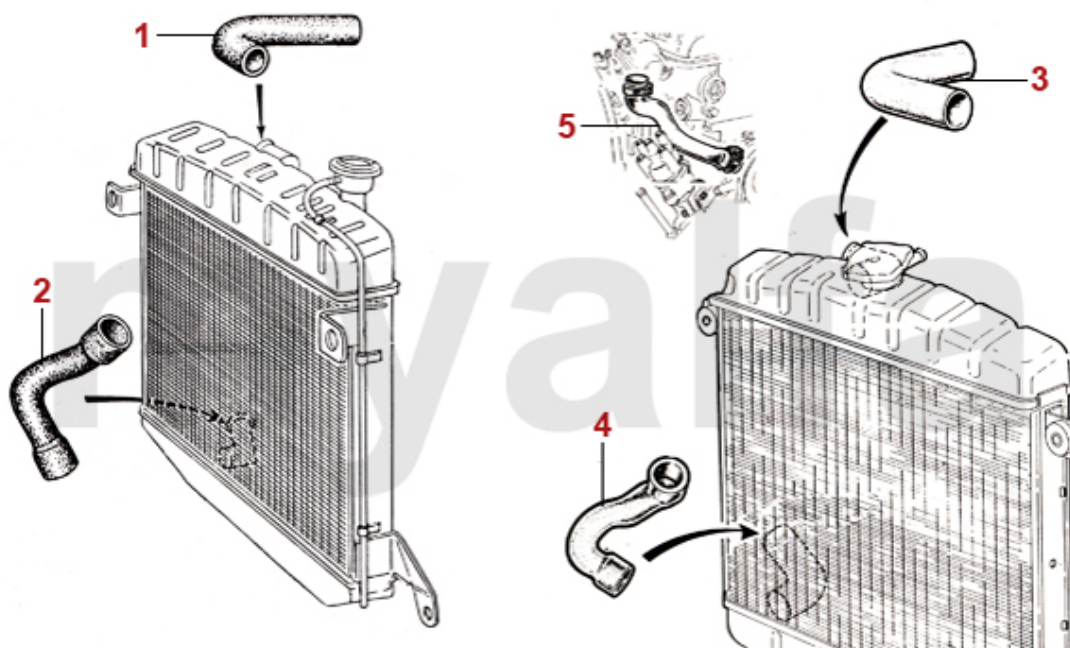

1	2660560	kølevandsslange køler / indsugningsmanifold modeller med enkeltkarburator	178,43 kr
1	2660150	kølevandsslange køler / indsugningsmanifold 1300/1600 1.Serie Schraubtermostat	138,48 kr
1	2660250	Kølevandsslange køler / ansugningsbro 1300/1600 skruetermostat (køler 2 sided holder)	155,71 kr
2	2660570	kølevandsslange køler / vandpumpe 1300/1600 årg.1963-68	147,88 kr
3	2660160	kølevandsslange køler / indsugningsmanifold 1300-2000 karburatormodeller	108,77 kr
4	2660180	kølevandsslange køler / vandpumpe årg.1968-88 karburatormodeller	113,52 kr
5	2660170	kølevandsslange termostat/ vandpumpe karburatormodeller	116,59 kr