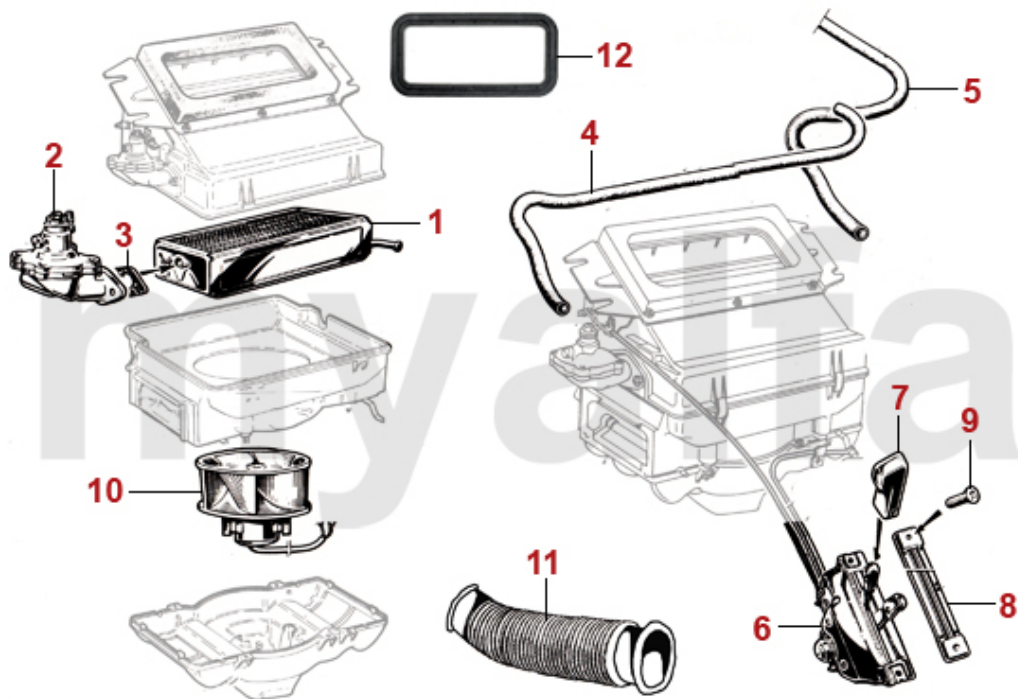

1	7200290	varmeelement 2. Serie nyprod	1.251,32 kr
2	7400050	varmeventil 2.Serie kunststof Anschluß am Wärmeombytninger	390,47 kr
3	7400350	pakning varmeventil 2. Serie	29,71 kr
4	2660220	kølevandslange varmeventil - indsugningsmanifold 2.Serie	132,24 kr
5	2660230	kølevandslange Heitilng / vandpumpe	93,13 kr
7	1731270	knap varmeregulering årg.1962-85 sort	35,20 kr
7	1731620	knap varmeregulering årg.1962-85 forkromet	74,31 kr
8	1731230	varmereg. blænde Giulia / GT Bertone / Spider årg.1970-85 med midterkonsol forkromet	207,39 kr
9	1731750	skrue varmereg. blænde rustfast stål	22,72 kr
10	7300230	blæsermotor Giulia/ GT Bertone 173mm diameter	1.087,79 kr
11	7800740	Lüftungsslange UNIVERSAL 51 mm x 1800 mm	124,42 kr
12	7800730	Pakning varmeapparat, Giulia, GT Bertone, Spider	273,88 kr