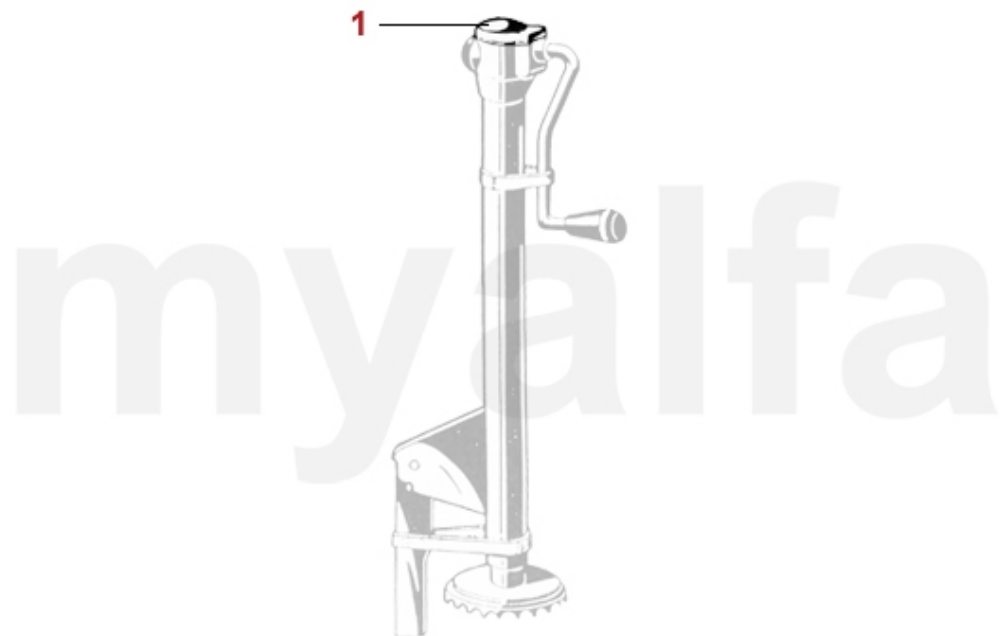

1	9730010	Fertan 30ml med Pensel (43,30 Euro/100ml)	On request
2	9730020	FERTAN rustbeskyttelse 1 Liter Normdose	461,71 kr
4	9730050	undervognsbeskyttelse 1000 ml (overmalbar)	On request
3	9730210	Korrosionsbeskyttelse M.Sander 750 g	155,71 kr

1 9811050 *Dækkappe Battaini til donkraft Alfa Romeo 105*

132,61 kr