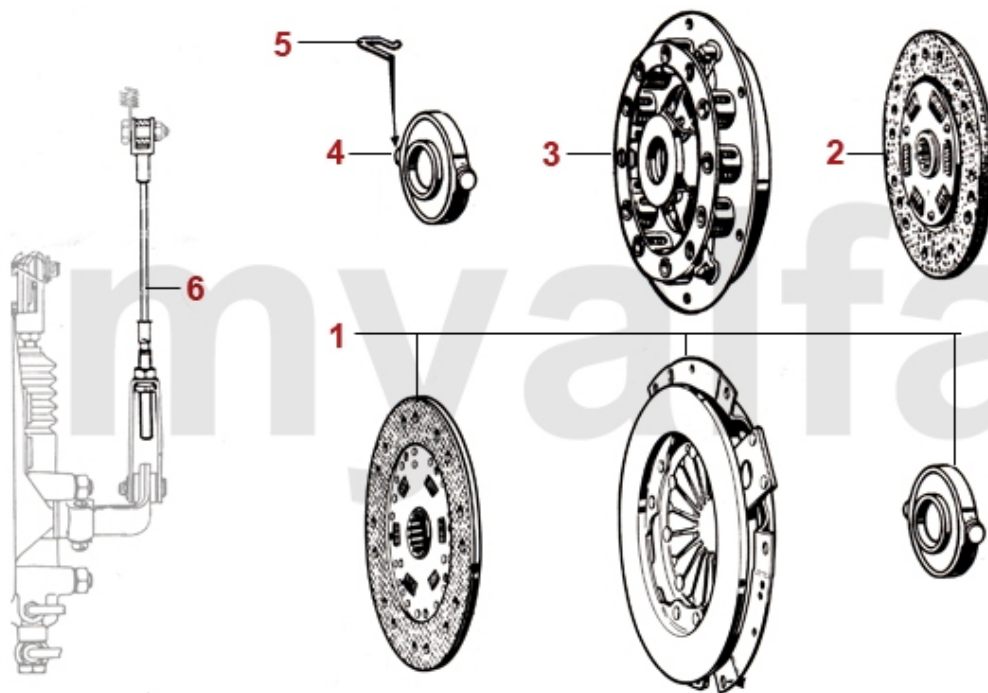

1	4311020	koblingskit 105 mekanisk aktivering, Ombygning til tallerkenfjeder type	3.670,24 kr
2	4340290	koblingsplade mekanisk aktivering	778,62 kr
2	4340300	koblingsplade mekanisk aktivering FICHTEL & SACHS	1.166,02 kr
3	4330310	trykfod mekanisk aktivering FICHTEL & SACHS	1.792,10 kr
4	4350010	udrykkerleje mekanisk aktivering med holdern	461,71 kr
4	4350320	udrykkerleje mekanisk aktivering FICHTEL & SACHS	586,13 kr
5	4390010	holdefjeder udrykkerleje mekanisk aktivering	37,53 kr
5	4390400	holder udrykkerleje mekanisk kobling SACHS	69,66 kr
6	4390280	koblingskabel	155,71 kr