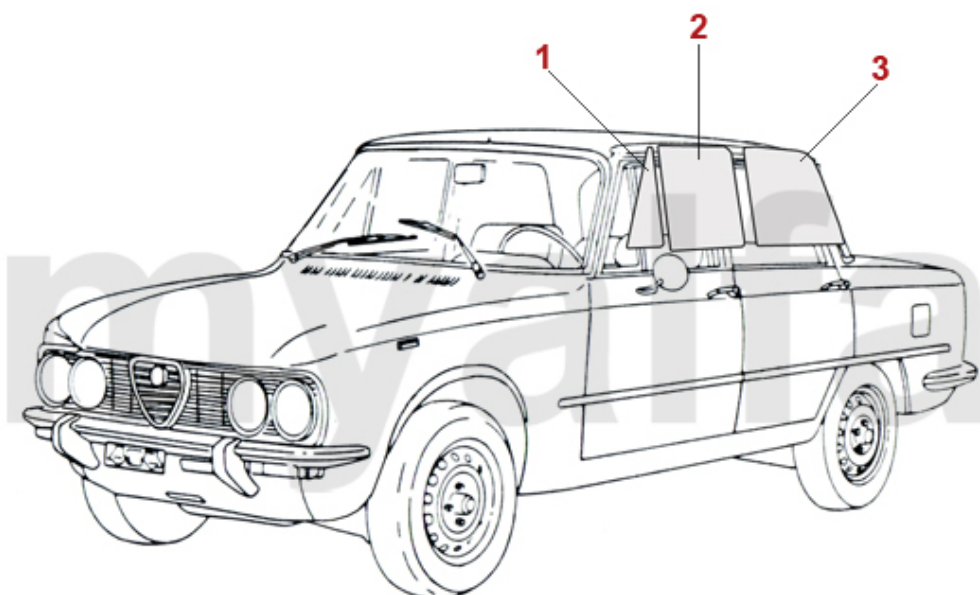

1	1340450	trekantrude Giulia / Berlina venstre/højre klar	324,73 kr
1	1340420	trekantrude Giulia / Berlina venstre/højre, tonet grøn	468,79 kr
2	1340432	siderude Giulia / Berlina for højre, tonet grøn	508,65 kr
2	1340462	siderude Giulia / Berlina for højre, klar	504,74 kr
2	1340431	siderude Giulia / Berlina for venstre, tonet grøn	508,65 kr
2	1340461	siderude Giulia / Berlina for venstre, klar	504,74 kr
3	1340471	siderude Giulia bag venstre, tonet grøn	559,50 kr
3	1340442	siderude Giulia bag højre, tonet grøn	586,13 kr
3	1340472	siderude Giulia bag højre, tonet grøn	559,50 kr
3	1340441	siderude Giulia bag venstre, tonet grøn	586,13 kr