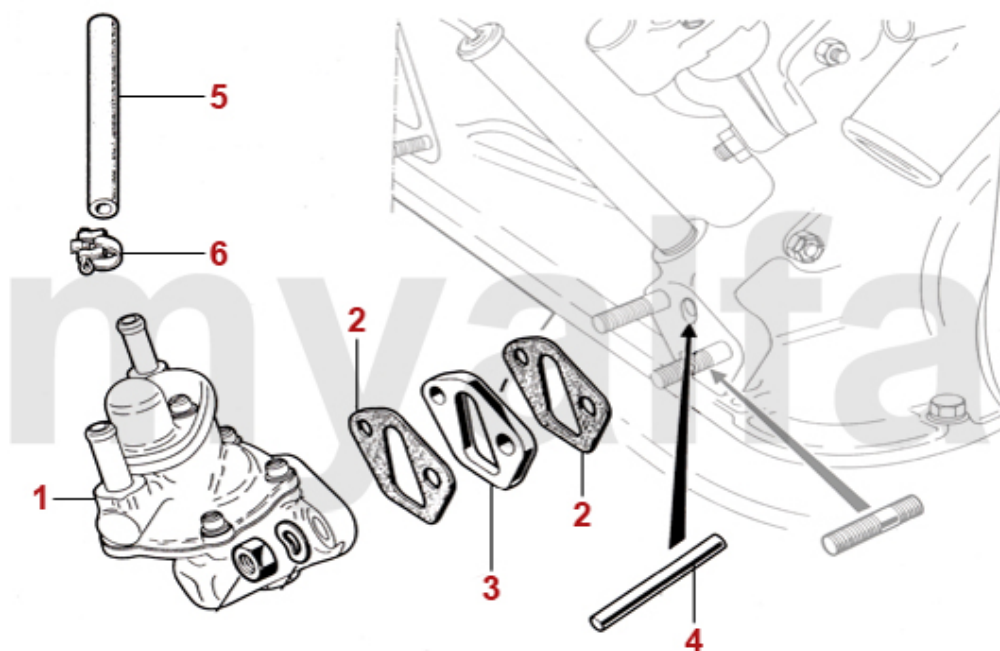

1	2530100	<i>Benzinpumpe karburatormodeller</i>	382,65 kr
2	2330480	<i>Benzinpumpenpakning</i>	18,81 kr
3	2330490	<i>isoleringsflange Benzinpumpe</i>	38,37 kr
4	2530300	<i>Stössel Benzinpumpe 2. Serie enhed</i>	On request
5	2571510	<i>Benzinslange 8 mm / 1m lang</i>	58,67 kr
5	2572150	<i>Benzinslange Umflechtung verzinkt 1m lang</i>	61,84 kr
6	2570310	<i>slangebinder</i>	10,99 kr