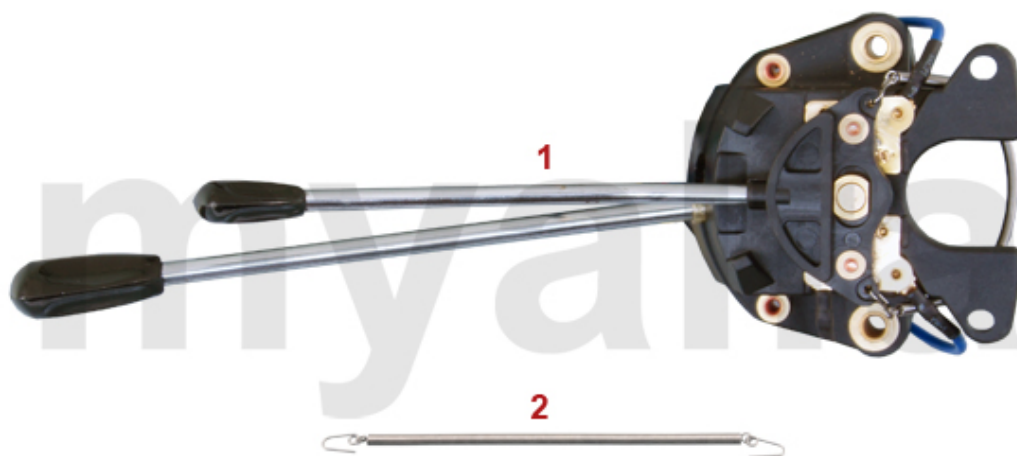

1	8411510	ratstilk kontakt årg.1962-80 enkeltlygter	1.870,32 kr
1	8410310	ratstammekontakt årg.1967-77 dobbeltlygter	1.870,32 kr
2	8431320	tilbagetræksjeder Blinkerarm	61,84 kr