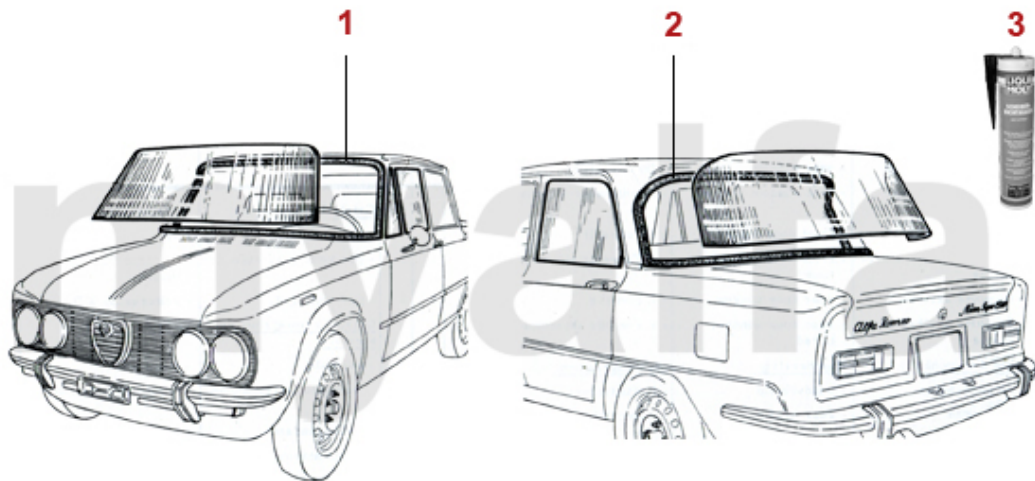

1	1610010	<i>forrudegummi Giulia / Berlina</i>	625,24 kr
2	1610020	<i>bagrudenpakning Giulia</i>	625,24 kr
3	9700070	<i>rudesealer patron 310ml</i>	172,19 kr