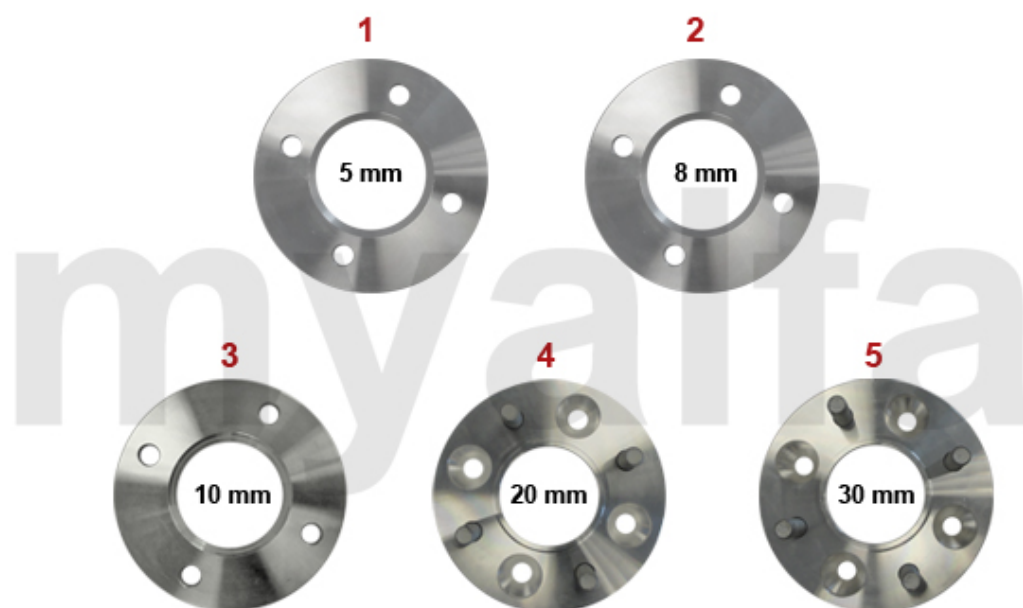

1	5742620	spacers 2x5 mm med TÜV godkendelse	461,71 kr
2	5742630	spacers 2x8 mm med TÜV godkendelse	539,94 kr
3	5742000	spacers 2x10mm med TÜV godkendelse, kun stålfælg	618,26 kr
4	5741980	spacers 2x20mm med TÜV godkendelse	1.479,01 kr
5	5741990	spacers 2x30mm med TÜV godkendelse	1.713,78 kr