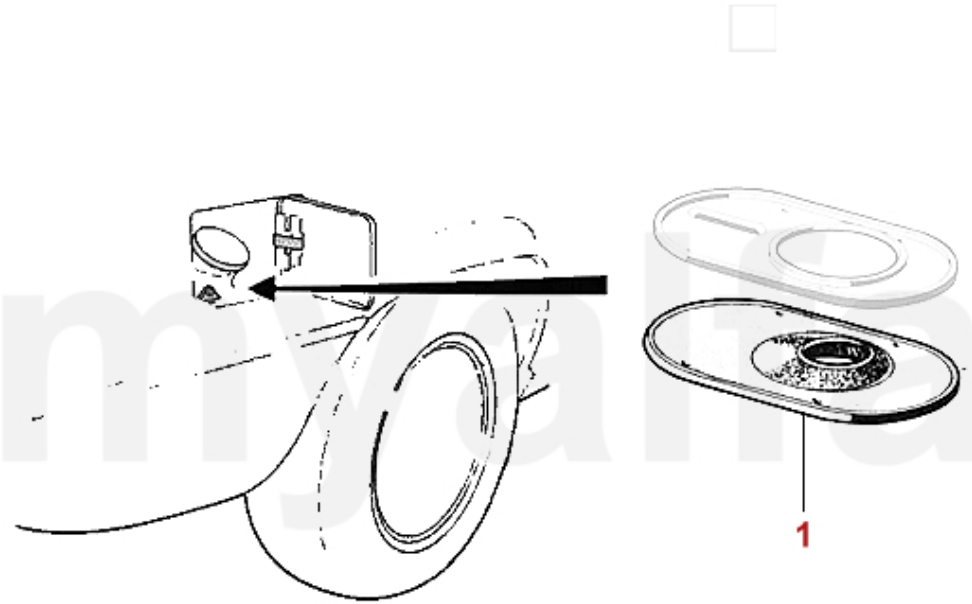

1 1630050 OE. 105645225201 GROMMET MONTREAL

DKK698.44