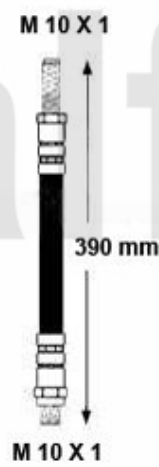

# Bremsschlauch/Brake Hose Alfetta

**1. 676 516850**  
vorne/front  
>04.1983

**2. 676 510084**  
vorne/front  
05.1983>

**3. 676 516851**  
hinten/rear  
>04.1983

**4. 676 516868**  
hinten/rear  
05.1983>