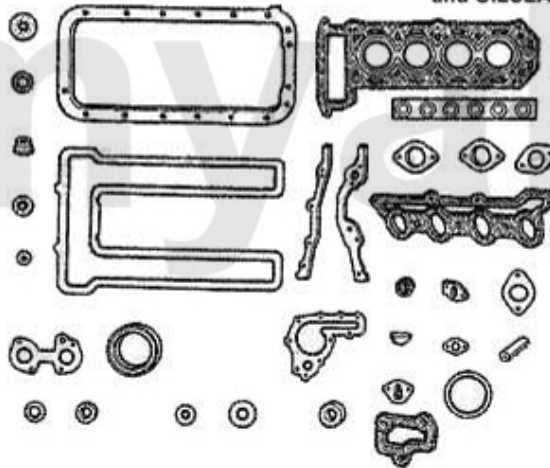

Motordichtsatz/Full Set Alfetta Vergaser/Carb.

Achtung/Attention:

In den Dichtsätzen 231 0400 & 231 0410 sind Zylinderkopfdichtung und Wellendichtringe nicht enthalten, bitte separat bestellen! The sets 231 0400 & 231 0410 are without HEADGASKET and OILSEALS, please order it separate!

1. 231 0400
1600 ccm

2. 231 4220
1800 ccm

3. 231 0410
2000 ccm

1	2310400	ENGINE GASKET SET 1600 WITHOUT HEAD GASKET AND OIL SEALS	On request
2	23142200	OE. 60778180 FULL SET	DKK1,682.49
3	2310410	ENGINE GASKET SET 2000 WITHOUT HEAD GASKET AND OIL	On request