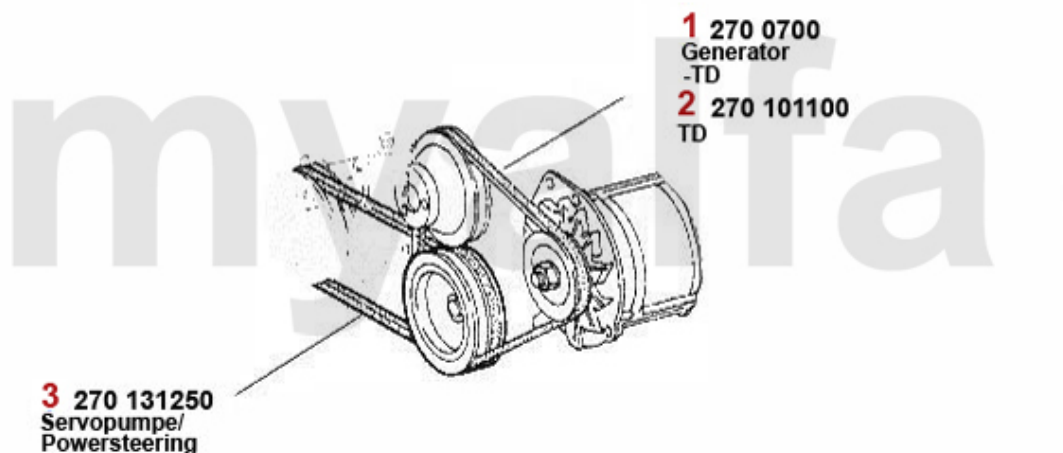

# Keilriemen/V-Belt Alfetta

---

**1** 270 0700  
Generator  
-TD

**2** 270 101100  
TD

**3** 270 131250  
Servopumpe/  
Powersteering

<b>1</b>	<b>2700700</b>	<b>V-BELT 9.5x825</b>	<b>DKK69.66</b>
<b>2</b>	<b>27001100</b>	<b>V-BELT 9.5x1100 ALFETTA 75,90 2.4 TD</b>	<b>On request</b>
<b>3</b>	<b>27031250</b>	<b>V-BELT 12.5x1250 ALFETTA, GIULIETTA,GTV (116) 4-CYLINDERCLIMATE COMPRESSOR</b>	<b>DKK164.37</b>