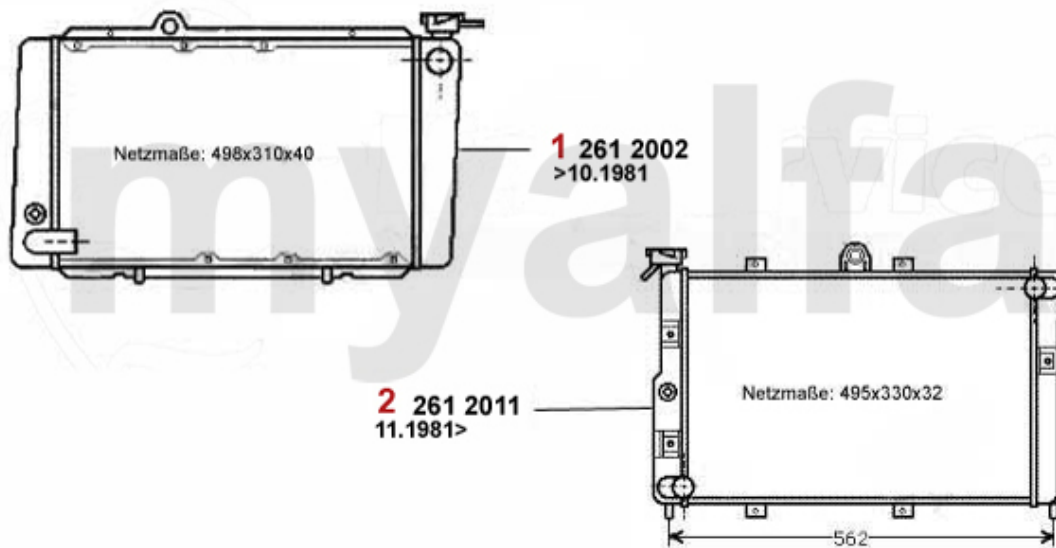

Kühler/Radiator Alfetta 1.6

1 2612002 *Motorkühler Alfetta 1.6/1.8 Bj. 75- 84,2.0 Bj. 77-84,GTV (116) 2.0*

On request

2 2612011 *Motorkühler Alfetta 1.6 Bj. 75-84 G iulietta 1.3/1.6 Bj. 10.77>*
ACHTUNG: auf Netzmaße acht

On request