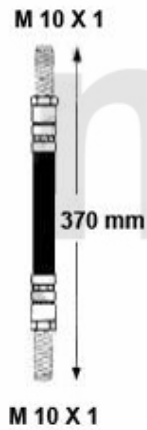

Bremsschlauch/Brake Hose Alfetta

1. 676 516850
vorne/front
>04.1983