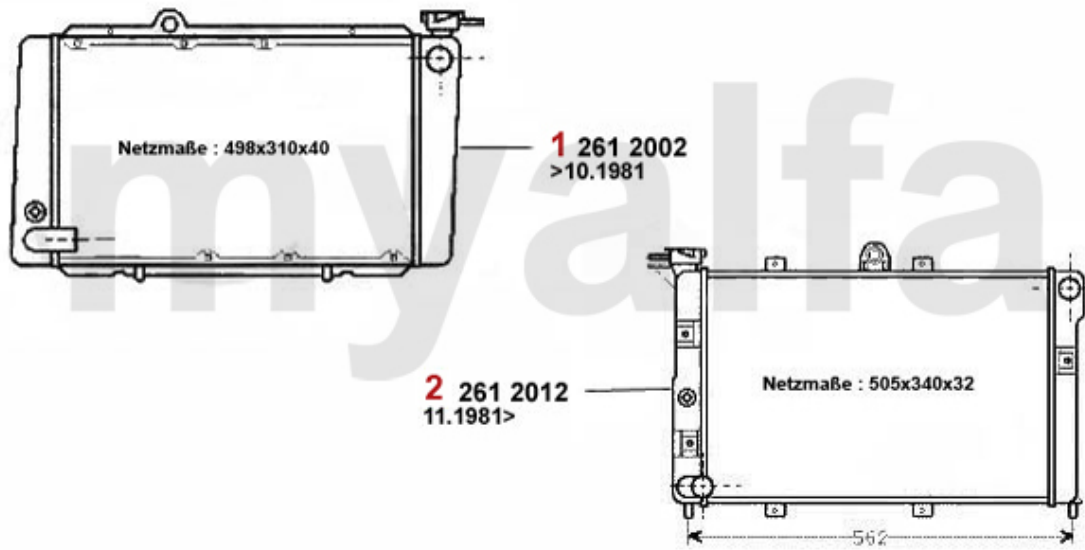

Kühler/Radiator Alfetta 1.8

1 2612002 *Motorkühler Alfetta 1.6/1.8 Bj. 75- 84,2.0 Bj. 77-84,GTV (116) 2.0*

On request

ACHTUNG: auf Netzmaße a

2 2612012 *Motorkühler Alfetta/Giulietta 1.8/ 2.0 Bj. 78-85 ACHTUNG: auf Netzmaße achten!!!*

On request