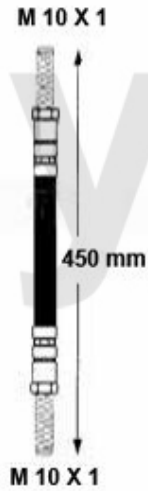

2. 676 510084
vorne/front
05.1983>