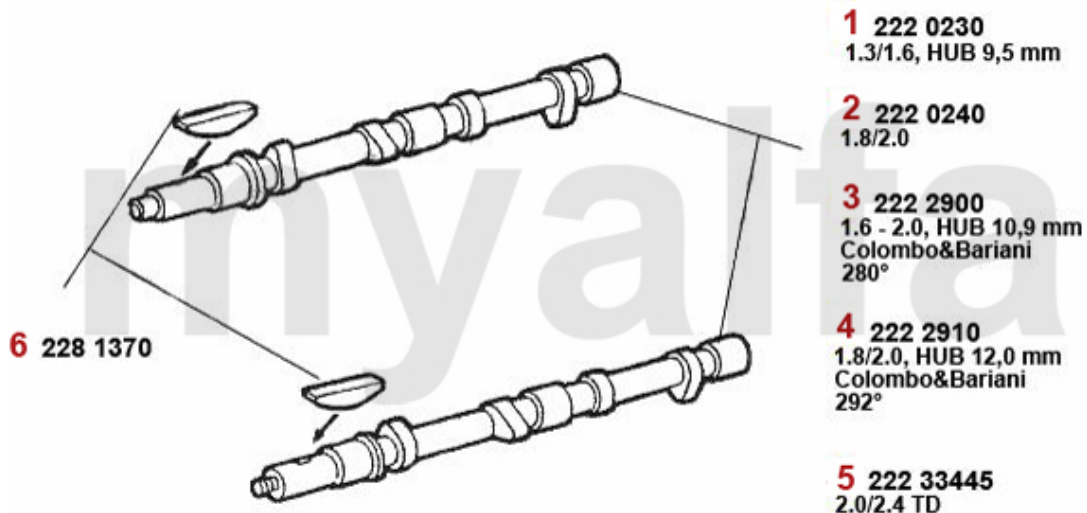

Nockenwelle/Camshaft Alfetta

3	2222900	CAMSHAFT 1300-2000 SPORT COLOMBO&BARIANI LIFT 10.9 mm 280°	DKK2,152.03
4	2222910	CAMSHAFT 1750/2000 SPORT COLOMBO&BARIANI LIFT 12.0 mm 292°	DKK2,152.03
5	22233445	Nockenwelle Alfetta,75,90 2.0/2.4 T D	On request
6	2281370	WEDGE CAMSHAFT	DKK54.01