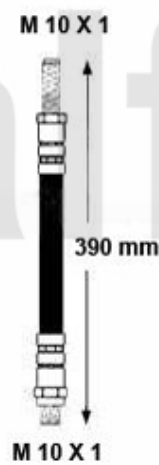

2. 676 510084
vorne/front
05.1983>

3. 676 516851
hinten/rear
>04.1983

4. 676 516868
hinten/rear
05.1983>

1 67616850 OE. 60727319 BRAKEHOSE 116 4-CYL. >1983

DKK207.39

2 67610084 OE. 71736935 BRAKE HOSE

DKK186.25