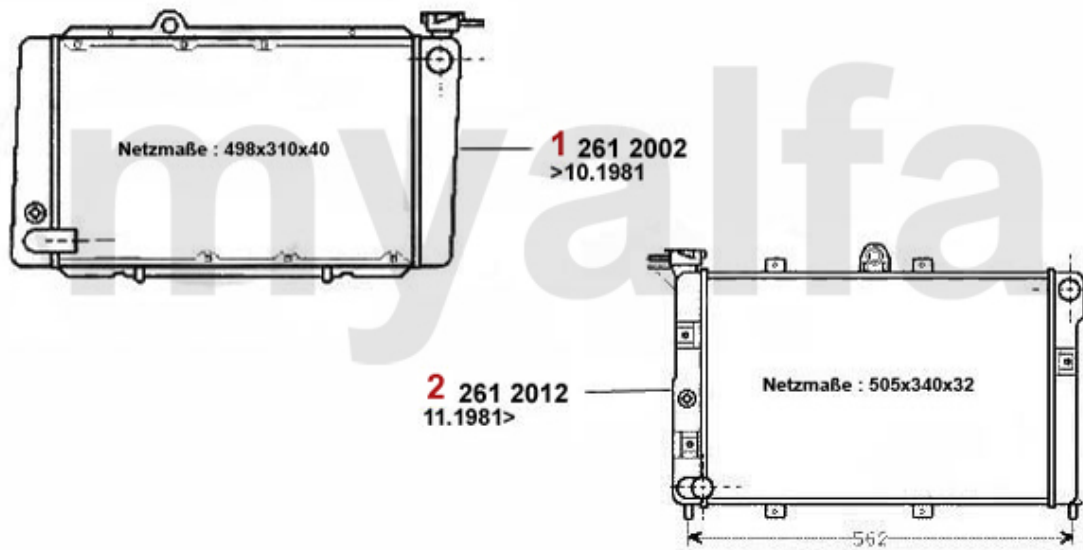

Kühler/Radiator Alfetta 2.0

1 2612002 Motorkühler Alfetta 1.6/1.8 Bj. 75- 84,2.0 Bj. 77-84,GTV (116) 2.0
ACHTUNG: auf Netzmaße a

On request

2 2612012 Motorkühler Alfetta/Giulietta 1.8/ 2.0 Bj. 78-85 ACHTUNG: auf
Netzmaße achten!!!

On request