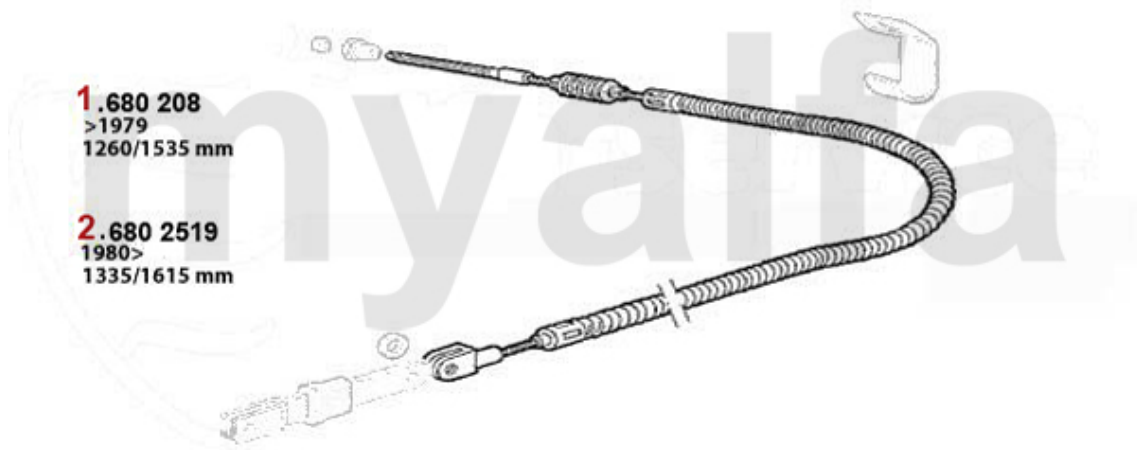

Handbremsseil/Brake Cable Alfetta

---

1. 680 208
>1979
1260/1535 mm

2. 680 2519
1980>
1335/1615 mm

2 6802519 OE. 60521838 BRAKE CABLE 116 1980>

DKK372.50

1 680208 OE. 60521838 HANDBRAKE CABLE ALFETTA/GT >1979

DKK419.06