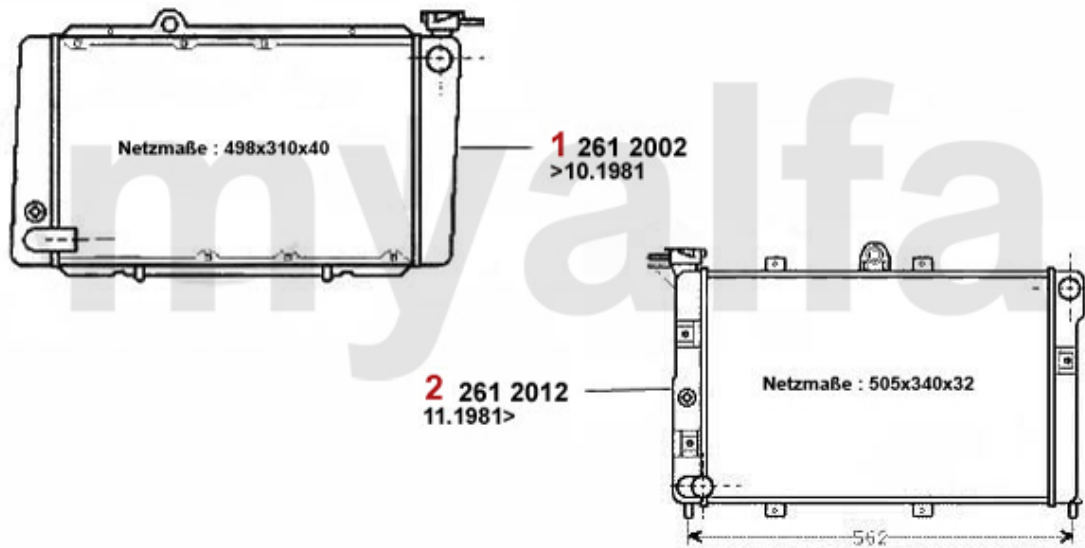

Kühler/Radiator Alfetta 1.8

1 2612002 Motorkühler Alfetta 1.6/1.8 Bj. 75- 84,2.0 Bj. 77-84,GTV (116) 2.0
ACHTUNG: auf Netzmaße a

On request

2 2612012 Motorkühler Alfetta/Giulietta 1.8/ 2.0 Bj. 78-85 ACHTUNG: auf
Netzmaße achten!!!

On request