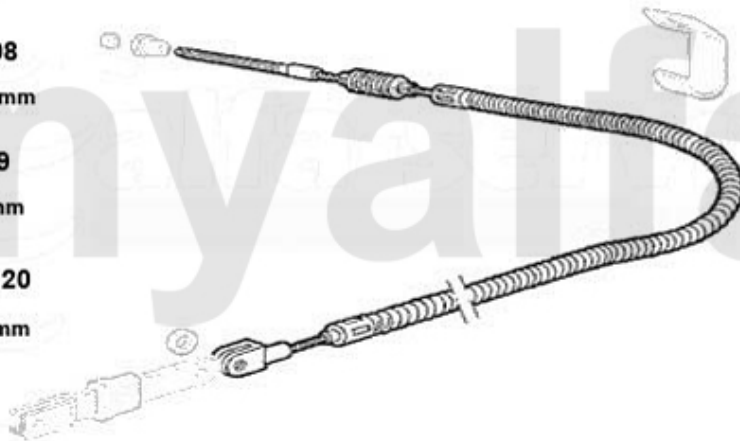

- 1. 680 0208**
>1979
1260/1535 mm
- GTV/6
- 2. 680 2519**
1980>
1335/1615 mm
- GTV/6
- 3. 680 25120**
GTV/6
1078/1360 mm

1	680208	OE. 60521838 HANDBRAKE CABLE ALFETTA/GT >1979	DKK419.06
2	6802519	OE. 60521838 BRAKE CABLE 116 1980>	DKK372.50
3	68025120	OE. 60728494 BRAKE CABLE	DKK372.50