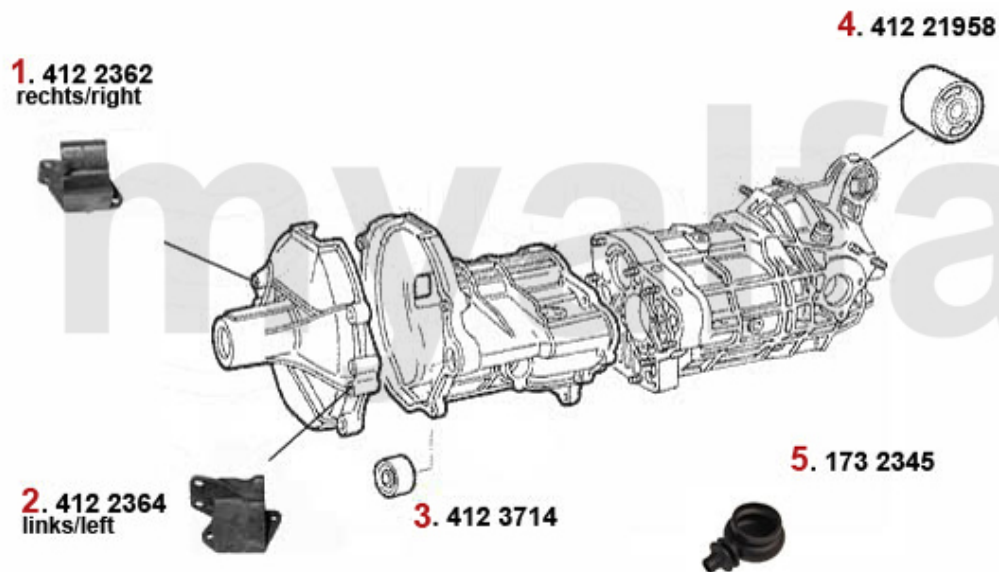

DKK665.10

2 46326113 OE. 60728419 BOOT SET f. DRIVE SHAFT

DKK186.25

Getriebeaufhängung/Gear Mount GTV/6 (116)

1	4122362	GEARBOX MOUNT RIGHT SIDE 75 1.8 Turbo/3.0 V6, Giulietta 2.0 Turbo RZ/SZ, GTV6	DKK302.84
2	4122364	GEARBOX MOUNT LEFT SIDE 1.8 Turbo/2.5/3.0 V6, Giulietta 2.0 Turbo RZ/SZ, GTV6	DKK302.84
3	4123714	OE. 60523039 GEAR SHIFT BUSH AT TRANSMISSION	DKK215.21
4	41221958	OE. 60521958 TRANSMISSION MOUNT 75, 90, RZ SZ, ALFETTA, GIULIETTA, GTV (116)	DKK234.02
5	1732345	OE. 60724284 LOWER COWLING GEAR LEVER ALFETTA, GIULIETTA,	DKK140.06