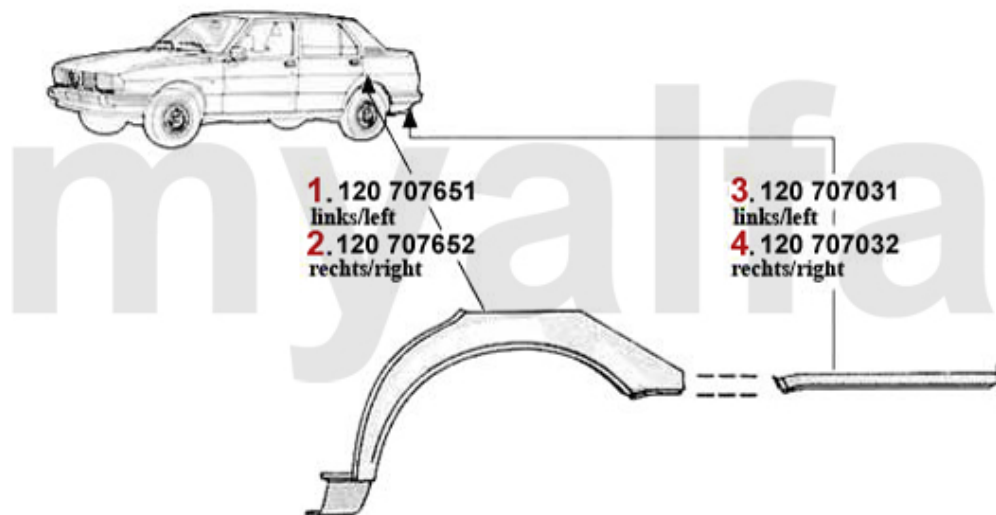

Reparaturbleche/Repairpanels Giulietta (116)

1	12007651	Radlauf HL Giulietta	On request
2	12007652	Radlauf HR Giulietta	On request
3	12007031	LEFT GUSSET PLATE GIULIETTA	DKK352.20
4	12007032	RIGHT GUSSET PLATE GIULIETTA	On request