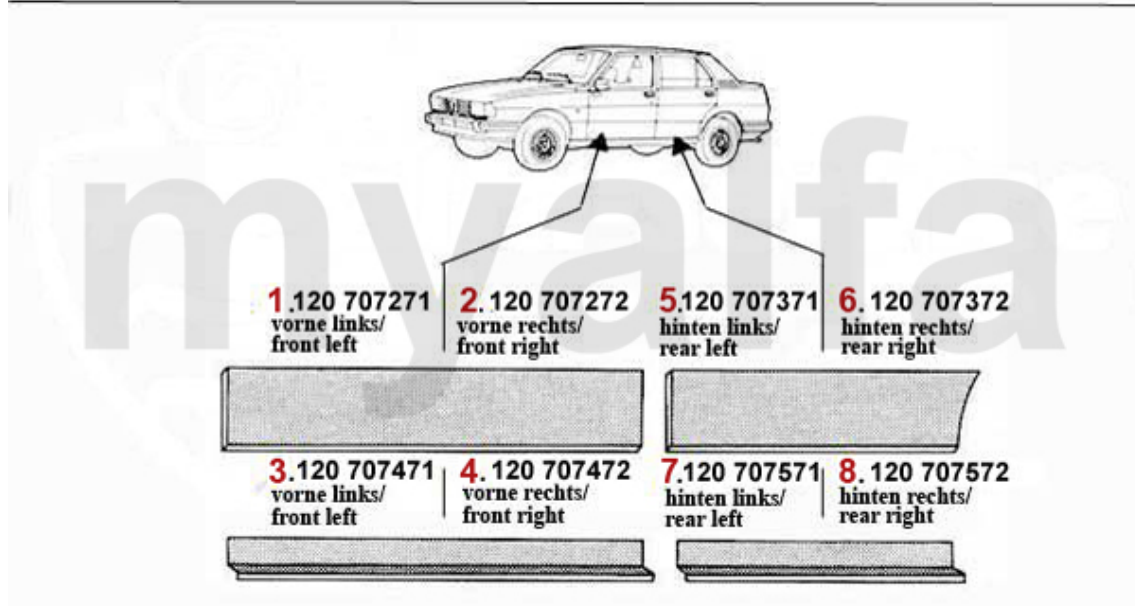

Reperaturbleche/Repairpanels Giulietta (116)

1	12007271	OUTER FRONT LEFT DOOR PANEL GIULIETTA	On request
2	12007272	OUTER FRONT RIGHT DOOR PANEL GIULIETTA	On request
3	12007471	FRONT LEFT DOOR BASE GIULIETTA	On request
4	12007472	FRONT RIGHT DOOR BASE GIULIETTA	On request
5	12007371	OUTER REAR LEFT DOOR PANEL GIULIETTA	DKK305.17
6	12007372	OUTER REAR RIGHT DOOR PANEL GIULIETTA	DKK305.17
7	12007571	REAR LEFT DOOR BASE GIULIETTA	DKK305.17
8	12007572	REAR RIGHT DOOR BASE GIULIETTA	DKK305.17