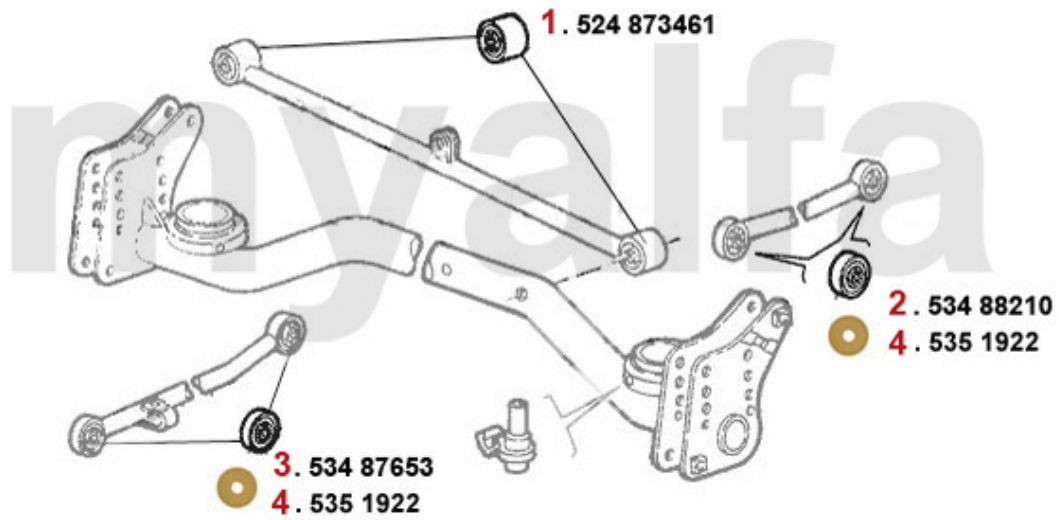

Aufhängung/Attachment Sud/Sprint hinten

1	52473461	OE. 60501915 BUSHING	<i>On request</i>
2	53488210	OE. 60501920 BUSH	<i>On request</i>
3	53487653	OE. 60501911 BUSH	<i>DKK152.63</i>
4	5351922	OE. 60501922 COVER	<i>DKK35.20</i>