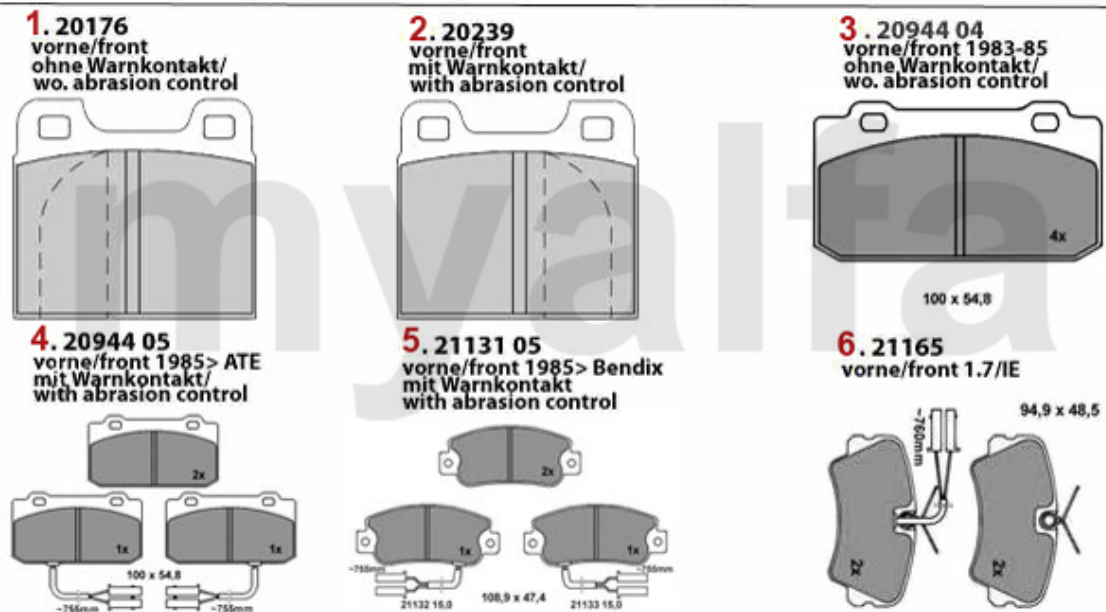

Bremstrommeln/Brakedrums Sud/Sprint

1 62080033 Bremstrommel 33 (905) 1.2/1.3/1.5 Bj. 83-89, Sud/Sprint 1.4 bj. 79-89

On request

2 62000038 BRAKE DRUM SUD SPRINT 1.7 ie QV

DKK696.48

Brembeläge/Brakepads Sud/Sprint vorne/front