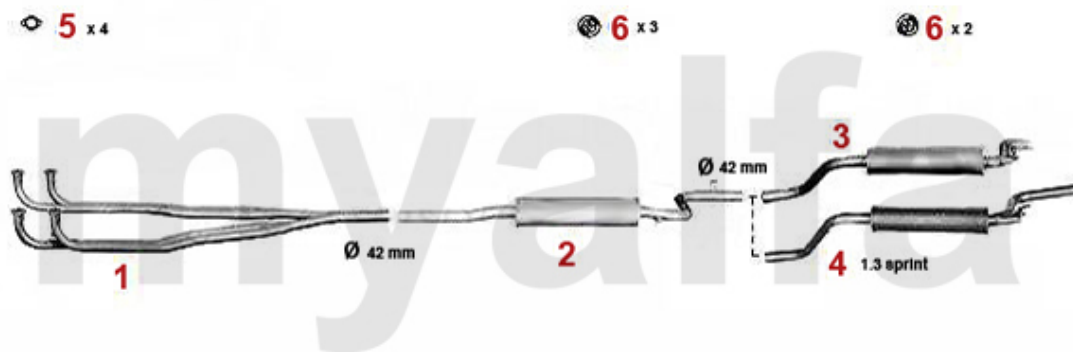

Abgasanlage/Exhaust System Sud Bj. 79-84

Alfasud (901) 1.2/1.3/1.5

1979-84

1	33106001	FRONT PIPE 1.2-1.5,BERLINA 2.S 33 1.5 & QV (905), 1.4 ie. (907) ARNA 1.2-1.3 1983-1987	On request
2	34106076	OE. 60504299 MIDDLE SILENCER	DKK1,087.79
3	35106007	OE. 60504299 REAR SILENCER Sud/Sprint, 33 (905)	DKK1,248.15
4	35111607	OE. 544336/60504365 REAR SILENCER SUD SPRINT 1979-84	DKK880.40
5	38094405	OE. 60777745 GASKET	DKK30.55
6	38091012	OE. 60573784 RUBBER RING	DKK19.56