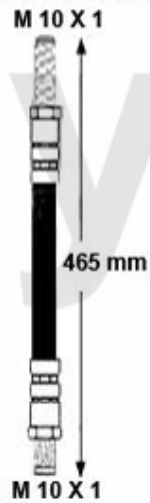

Bremsschlauch/Brake Hose Sud/Sprint

1. 676 510129
vorne/front
Bremsscheiben innen/
inside brakedisks

2. 676 517068
vorne/front
Bremsscheiben außen/
outside brakedisks

3. 676 516955
hinten/rear
-1.7/IE Sprint (902)