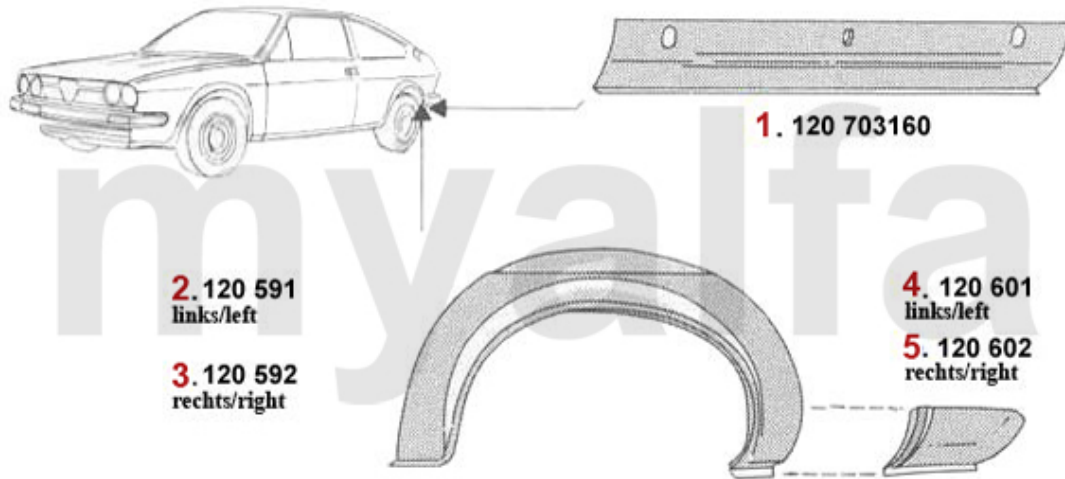

Repararturbleche/Repair Panels Sud Sprint (902)

1	12003160	Abschlußblech Sud Bj.79> /Sprint	On request
2	120591	REAR WHEEL ARCH LEFT SUD SPRINT	DKK461.71
3	120592	REAR WHEEL ARCH RIGHT SUD SPRINT	DKK461.71
4	120601	LEFT CONNECTING PANEL SUD SPRINT	On request
5	120602	RIGHT CONNECTING PANEL SUD SPRINT	On request