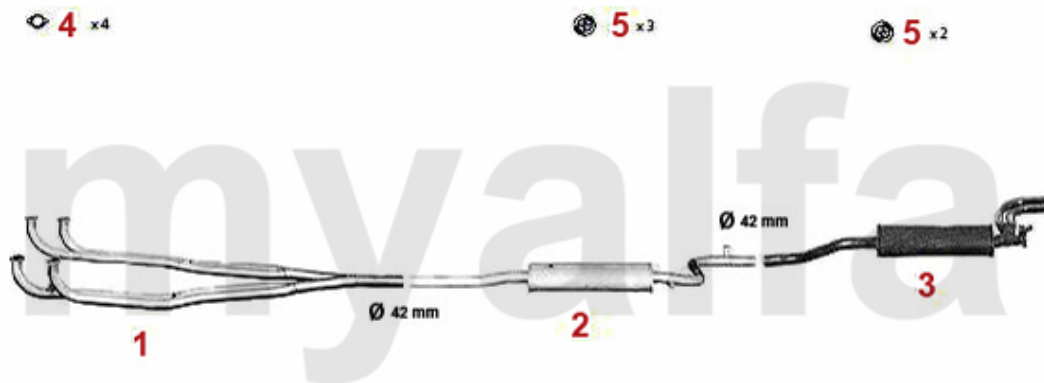

Abgasanlage/Exhaust System Sud Sprint 1.5 TI Bj. >84

ALFASUD 1.5 TI/SPRINT

10/'82-'84

1	33106301	OE. 60536851 FRONTPIPE	DKK2,152.03
2	34106076	OE. 60504299 MIDDLE SILENCER	DKK1,087.79
3	35106097	OE. 60536846 REAR SILENCER	DKK1,792.10
4	38094405	OE. 60777745 GASKET	DKK30.55
5	38091012	OE. 60573784 RUBBER RING	DKK19.56