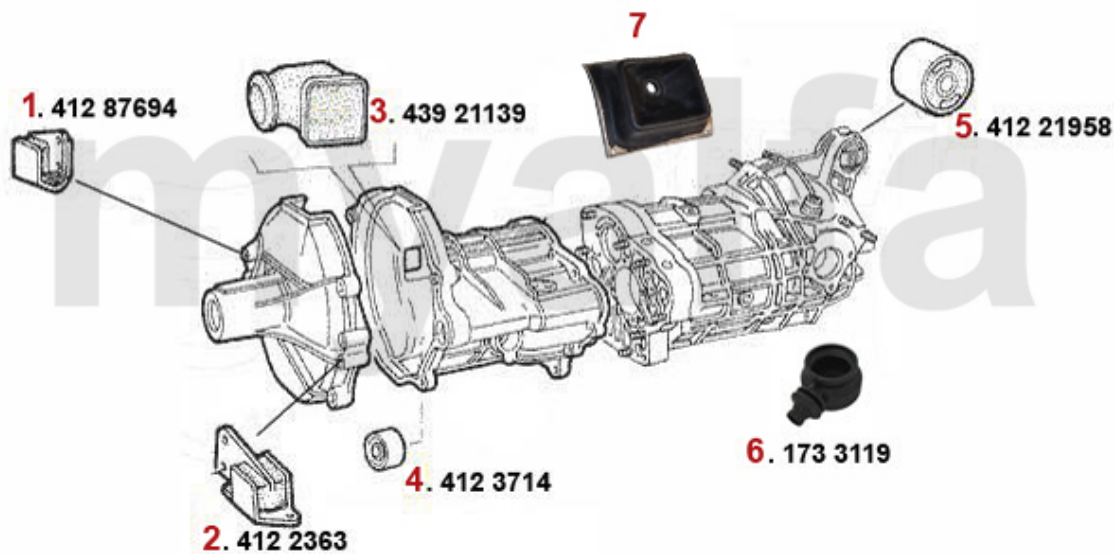

DKK232.81

Seitenwelle/Side Shaft 75 2.4 TD

1 46220021 OE. 60522104 REAR AXLE JOINT INNER/ OUTER 116 6-CYL.

DKK665.10

2 46326113 OE. 60728419 BOOT SET f. DRIVE SHAFT

DKK186.25

Getriebeaufhängung/Gear Mount 75 4-Cyl.