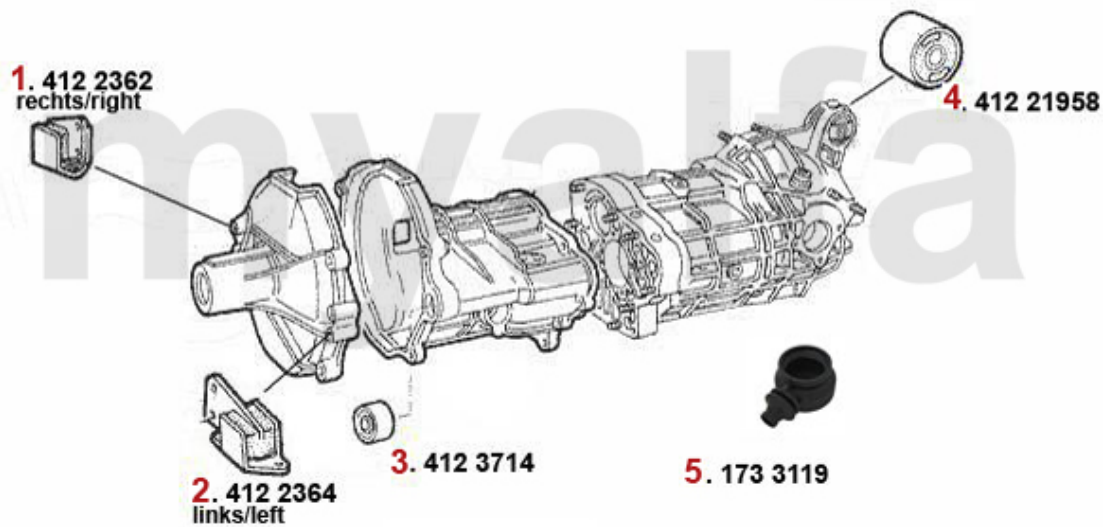

Getriebeaufhängung/Gear Mount 75 2.5/3.0 V6

1	4122362	GEARBOX MOUNT RIGHT SIDE 75 1.8 Turbo/3.0 V6, Giulietta 2.0 Turbo RZ/SZ, GTV6	DKK302.84
2	4122364	GEARBOX MOUNT LEFT SIDE 1.8 Turbo/2.5/3.0 V6, Giulietta 2.0 Turbo RZ/SZ, GTV6	DKK302.84
3	4123714	OE. 60523039 GEAR SHIFT BUSH AT TRANSMISSION	DKK215.21
4	41221958	OE. 60521958 TRANSMISSION MOUNT 75, 90, RZ SZ, ALFETTA, GIULIETTA, GTV (116)	DKK234.02
5	1733119	OE. 60523119 LOWER COWLING GEAR LEVER 75, 90 , RZ/SZ	DKK124.42