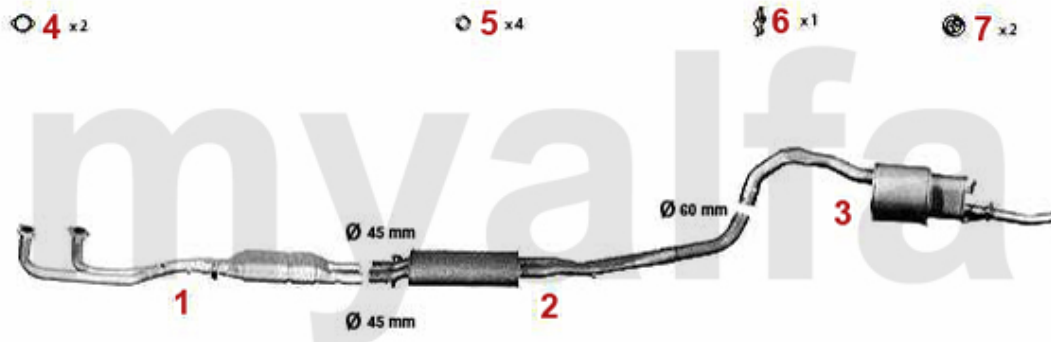

Abgasanlage/Exhaust System 75 2.0 TS KAT

75 KAT. 1.6 i.e. - 1.8/i.e. - 2.0 TWIN SPARK

'87-'92

1	32114833	OE. 60564162 CATALYSATOR 75	<i>On request</i>
2	34104906	OE. 60528963 MIDDLE SILENCER 75 w. CAT.	<i>DKK1,917.26</i>
3	35105007	OE. 60530487 REAR SILENCER 75	<i>DKK1,244.24</i>
4	38094413	OE. 60777697 GASKET	<i>DKK54.01</i>
5	38091011	OE. 60521386 RUBBER RING	<i>DKK17.97</i>
6	38091024	OE. 60521407 EXHAUST RUBBER MOUNT	<i>DKK36.78</i>
7	38091012	OE. 60573784 RUBBER RING	<i>DKK19.56</i>