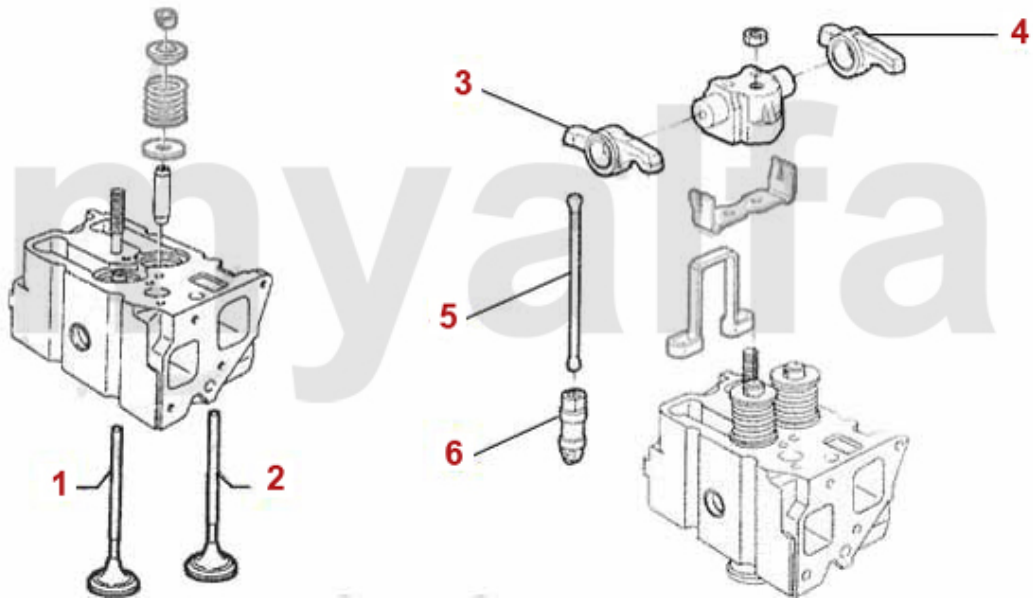

Nockenwelle/Camshaft 75 TD

1 22233445 Nockenwelle Alfetta,75,90 2.0/2.4 T D

On request

Ventiltrieb/Valve Train 75 TD

1	22391438	OE. 60540864 VALVE EXHAUST 1.8/2.5 TD	DKK638.56
2	22391437	OE. 60507189 VALVE INTAKE 1.8/2.5 TD	DKK296.60
3	22495513	OE. 60595513 ROCKER EXHAUST TD	DKK333.39
4	22495512	OE. 60595512 ROCKER INTAKE TD	DKK333.39
5	22496243	OE. 60594243 PUSH ROD 33 (905/7),75,155, 164/Super TD	DKK104.11
6	2247198	OE. 60507198 Tappet 33 (905/7),75,155, 164/Super TD	DKK225.36