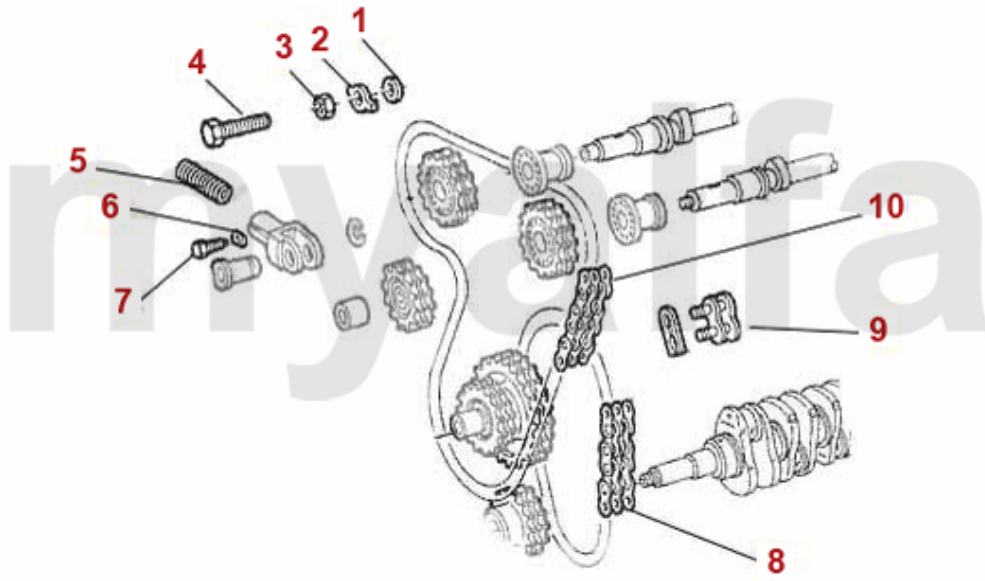

Nockenwelle/Camshaft 75 2.0 TS

3 2281370 WEDGE CAMSHAFT

DKK54.01

1 22213306 Nockenwelle (Einlass) 75,164 Bj. >92 2.0 TS

DKK2,230.34

2 22213307 Camshaft exhaust side 75,164 2.0 TS OE.60513307

On request

Steuerkette/Timing Chain 75 2.0 TS