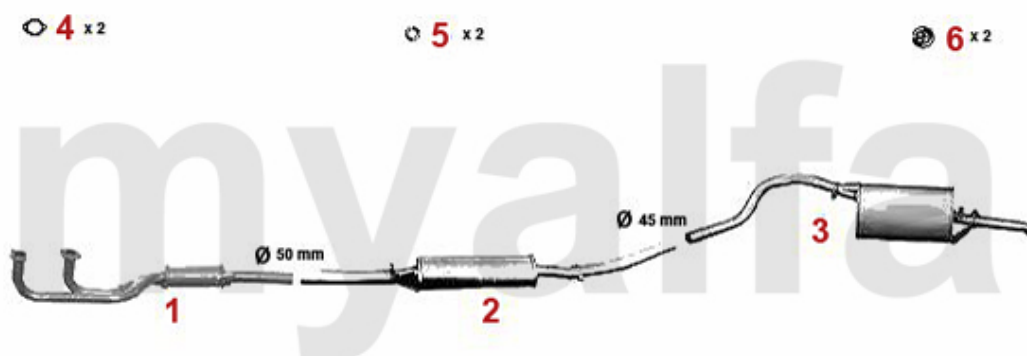

Abgasanlage/Exhaustsystem 75 1.8 Verg./Carb.

75 1.8 Verg./Carb.

1985 - 88

1	33201803	OE. 60730546 FRONT MUFFLER	DKK1,272.46
2	34101976	OE.60701995 MIDDLE SILENCER	DKK892.14
3	35104707	OE: 60526051	DKK1,056.50
4	38094413	OE. 60777697 GASKET	DKK54.01
5	38091011	OE. 60521386 RUBBER RING	DKK17.97
6	38091012	OE. 60573784 RUBBER RING	DKK19.56