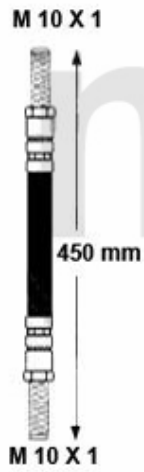

Bremsschlauch/Brake Hose 75

1. 676 510084
vorne/front