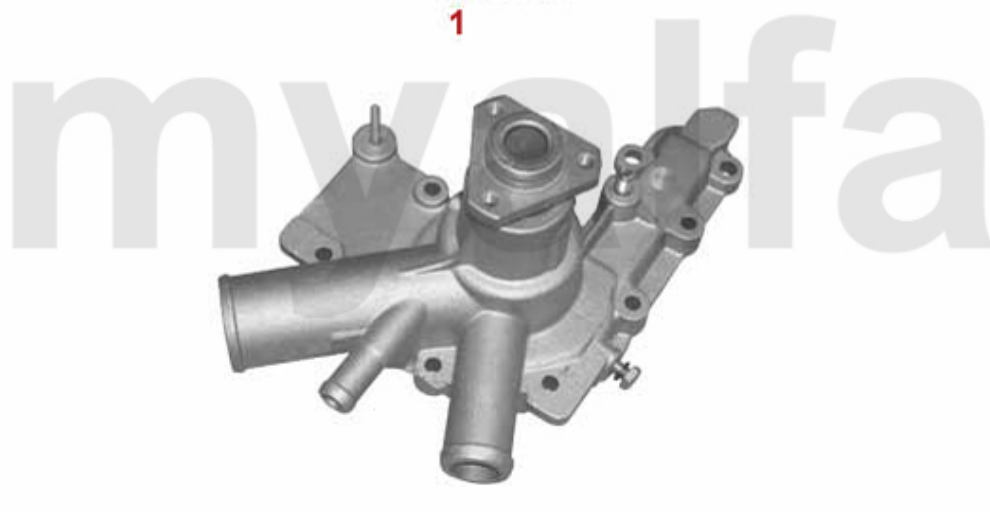

Thermostat 75 2.0 TS

1.263 596483

1 26396483 OE. 60534691 THERMOSTAT 75 1.8 Turbo, 2.0 TS

On request

Wasserpumpe/Waterpump 75 2.0 TS

1 2620430 WATER PUMP 2000 IE ELECTRIC FAN

DKK899.96

Ausgleichsbehälter/Expansion Tank 75