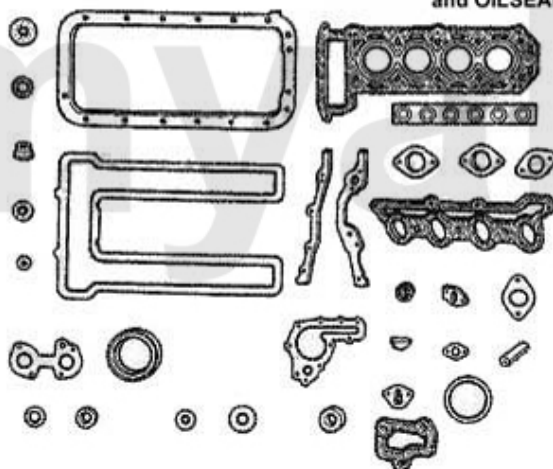

Motordichsatz/Full Set 75 1.6/1.8/2.0/IE

Achtung/Attention:

In den Dichtsätzen 231 0400 & 231 0410 sind Zylinderkopfdichtung und Wellendichtringe nicht enthalten, bitte separat bestellen! The sets 231 0400 & 231 0410 are without HEADGASKET and OILSEALS, please order it separate!

1. 231 0400
1600 ccm

2. 231 4220
1800 ccm

3. 231 0410
2000 ccm

1	2310400	ENGINE GASKET SET 1600 WITHOUT HEAD GASKET AND OIL SEALS	On request
2	23142200	OE. 60778180 FULL SET	DKK1,682.49
3	2310410	ENGINE GASKET SET 2000 WITHOUT HEAD GASKET AND OIL	On request