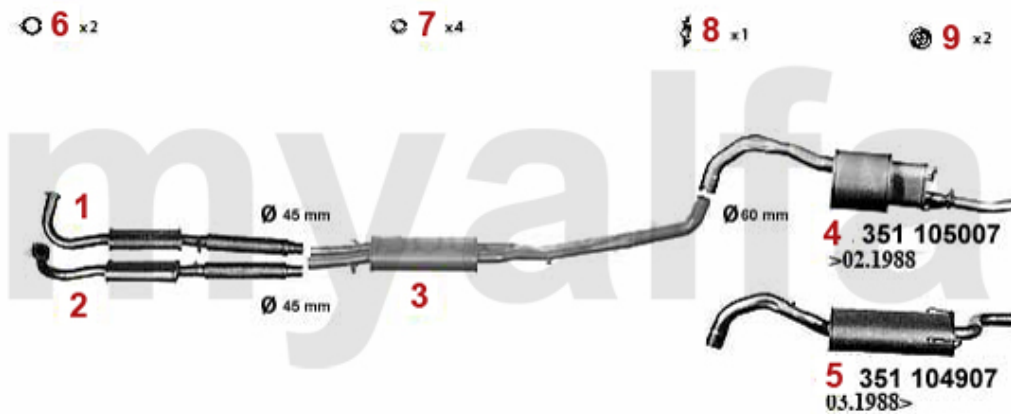

Abgasanlage/Exhaust System 75 V6

75 2.5/3.0 V6, ohne/without Kat.

1985-92

1	33205203	OE. 60522108 FRONT MUFFLER right	DKK1,533.02
2	33205213	OE. 60522109 FRONT MUFFLER left	DKK1,533.02
3	34104506	OE. 60530030 MIDDLE SILENCER	DKK1,759.97
4	35105007	OE. 60530487 REAR SILENCER 75	DKK1,244.24
5	35104907	OE. 60528964 REAR SILENCER 75 1.8 TURBO, 2.5/3.0 V6	DKK1,557.33
6	38094406	OE. 60522123 GASKET GTV6, 75/90 V6	DKK50.94
7	38091011	OE. 60521386 RUBBER RING	DKK17.97
8	38091024	OE. 60521407 EXHAUST RUBBER MOUNT	DKK36.78