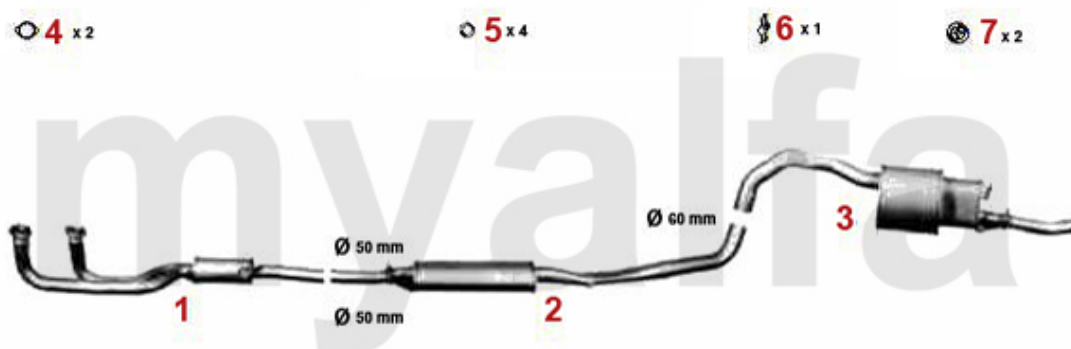

Abgasanlage/Exhaust System 75 1.8 IE

75 1.8 IE

1987 - 92

1	33205003	PRESILENCER 75 1.6 - 2.0 IE TS Bj. 87-92	DKK1,322.56
2	34105006	OE. 60530486 MIDDLE SILENCER 75 wo. CAT.	DKK1,561.24
3	35105007	OE. 60530487 REAR SILENCER 75	DKK1,244.24
4	38094413	OE. 60777697 GASKET	DKK54.01
5	38091011	OE. 60521386 RUBBER RING	DKK17.97
6	38091024	OE. 60521407 EXHAUST RUBBER MOUNT	DKK36.78