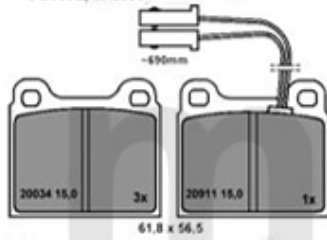

Brembeläge/Brakepads 75

1. 20911
1.6/1.8/2.0/IE >09.1989
vorne/front

2. 20322
1.6/1.8/2.0/IE 10.1989>
vorne/front