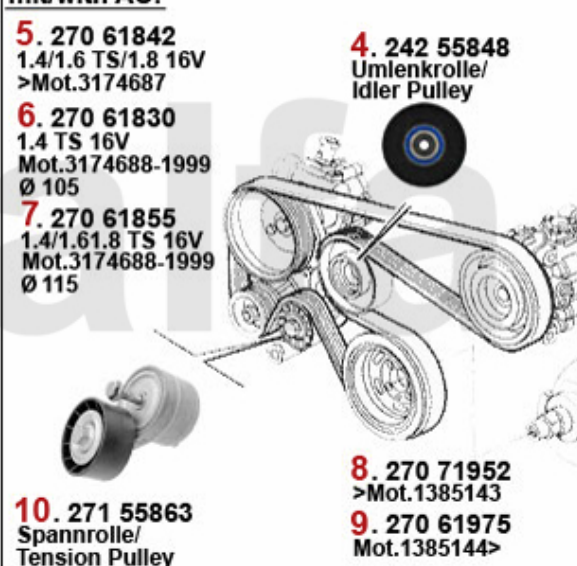

5. 270 61842
1.4/1.6 TS/1.8 16V
>Mot.3174687

6. 270 61830
1.4 TS 16V
Mot.3174688-1999
Ø 105

7. 270 61855
1.4/1.6/1.8 TS 16V
Mot.3174688-1999
Ø 115

4. 242 55848
Umlenkrolle/
Idler Pulley

10. 271 55863
Spannrolle/
Tension Pulley

8. 270 71952
>Mot.1385143
9. 270 61975
Mot.1385144>

1	27061045	Keilrippenriemen 6PK1045 145/6 Bj. 97>,155,156,gtv&spider(916) 1.4/1.6 /1.8 TS 16V ohne K	DKK157.29
2	27071083	Keilrippenriemen 7PK1083 145/6,155 156,166,gtv/spider (916) bis Motor # 1385143, Servopump	DKK286.45
3	27061082	Keilrippemriemen 6PK1082 145/6 2.0 TS 16V,147 2.0 TS/JTS,156/166 2.0 T S,gtv/spider (916)	DKK197.24
4	24255849	Umlenkrolle Keilrippenriemen 145/6/7,155/6,gtv/spider (916) 1.4/1.6/1.8 TS (mit Klima)	DKK309.08
5	24255848	OE. 60602136 IDLE PULLEY	DKK388.15
6	27061842	Keilrippenriemen 6PK1842 145/6 1.8 TS mit Klima,155 1.6/1.8 TS mit Kli ma,Nuovo GT,Generat	On request
7	27061830	Keilrippenriemen 6PK1830 145/6 1.4 16V TS Bj. 11.96-1.01 Generator/Ser vopumpe/Klimakompre	DKK277.05
8	27061855	Keilrippenriemen 6PK1855 145/6 1.4/ 1.8 TS 16V Bj. 97>,1.6 TS,1.6/1.8 T S 16V,gtv/spider 1	DKK225.36
9	27071952	OE. 60617859/60652358 V-BELT	DKK420.27
10	27061975	OE: 71753673 BELT	DKK221.45
11	27155863	OE. 60814110 TENSIONER	DKK387.40