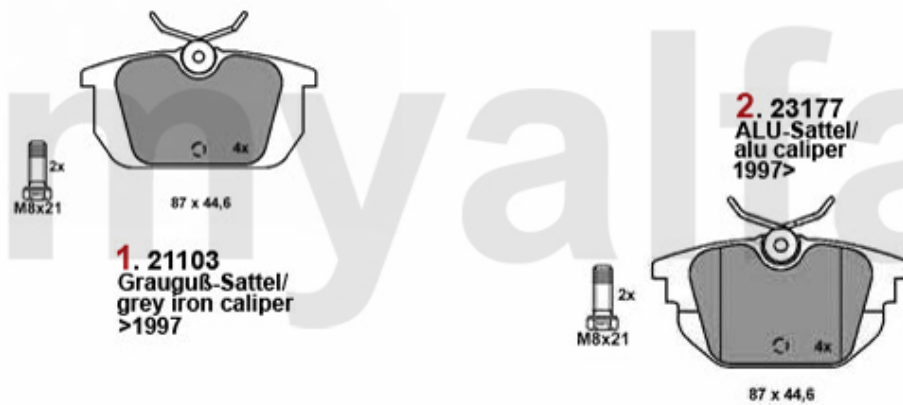

Brembeläge/Brakepads 145/6 hinten/rear

1 21114404 OE: 77362242 REAR BRAKE PAD SET

DKK399.13

2 23114414 BRAKE PADS REAR OE:60765020

DKK399.13