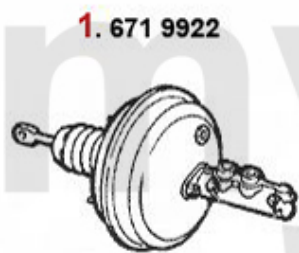

BKV/Hauptzylinder/Brakeservo/Master cyl. 145/6 TS 16V

1	67178966	Bremskraftverstärker 145/6 1.4 TS 1 6V,1.9 JTD Bj. 7.99>	DKK2,400.95
2	67171358	OE. 60571358 BRAKE SERVO	On request
3	672208	Brake Master Cylindre 145/6, 155,916	DKK923.43

BKV/Hauptzylinder/Brakeservo/Master cyl. 145/6 TD/JTD

1	6719922	Bremskraftverstärker 145/6 1.9 TD/ JTD Bj. >7.99,155 1.9/2.5 TD
3	672208	Brake Master Cylindre 145/6, 155,916

On request

DKK923.43