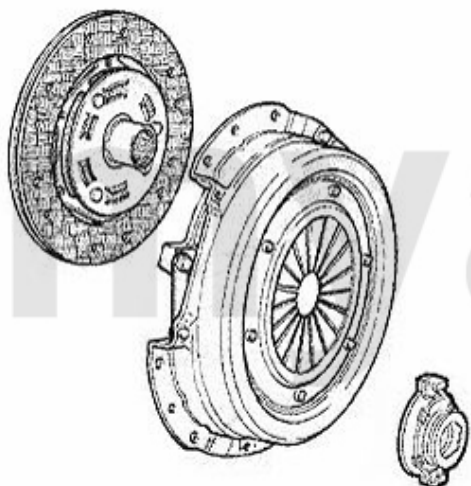

Kupplungs-Kit/Clutch Set 145/6 1.9 TD KAT

---

1. 431 345001
Ø 215 mm

1 43145001 Kupplungs-Kit 145/6,155 1.9TD Bj. 93-99

DKK1,485.34