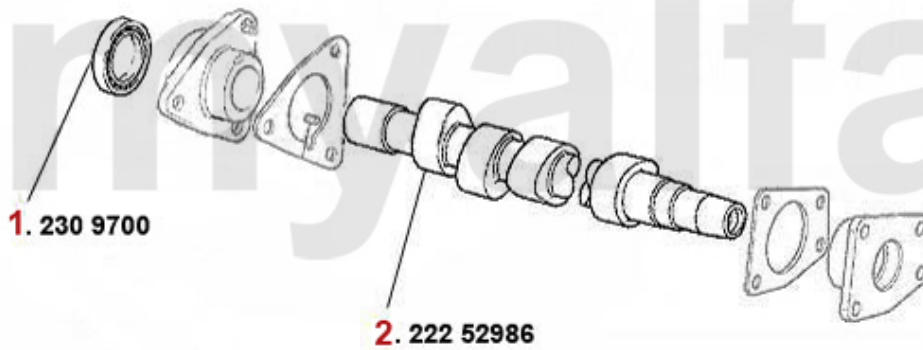

Nockenwelle/Camshaft 145/6 1.9 TD

1	2339700	Simmerring Nockenwelle 145/6, 155 1.9 TD Bj. 93-99 164 2.0 Turbo
2	22252986	Nockenwelle 145/6,155 1.9 TD

On request
DKK1,839.03