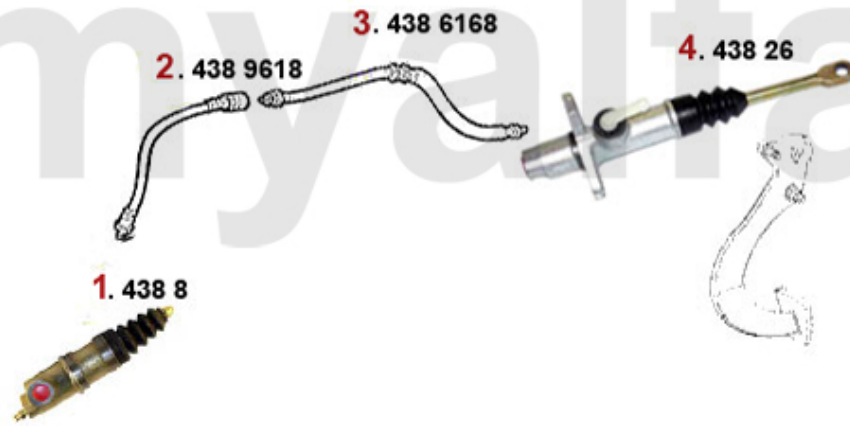

## Kupplungsbetätigung/Clutch Actuation 145/6 Boxer Bj. >96

<b>1</b>	<b>4388</b>	<b>CLUTCH SLAVE CLYINDER SUD/SPRINT, 33 (905/7), 145, 156, 156</b>	<b>DKK468.79</b>
<b>2</b>	<b>4389618</b>	<b>OE. 82409618 FLEX. HOSE 145/6,155</b>	<b>On request</b>
<b>3</b>	<b>4386168</b>	<b>OE. 60606168 FLEX. HOSE 145/6 Boxer</b>	<b>On request</b>
<b>4</b>	<b>43826</b>	<b>OE. 60593842 MASTERCYLINDER</b>	<b>DKK795.10</b>