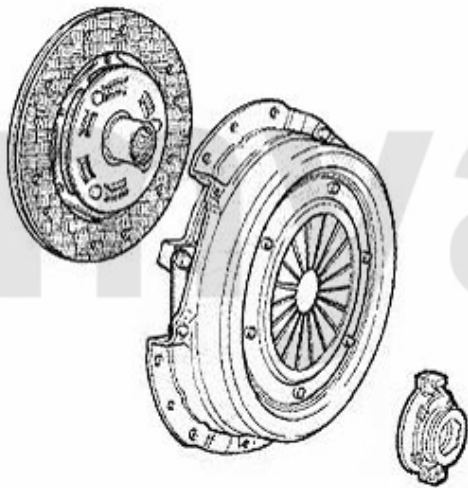

Kupplungs-Kit/Clutch Set 145/6 Boxer Bj. >96

1. 431 779001
Ø 200 mm
1.4/1.6 IE

2. 431 778001
Ø 215 mm
1.7 IE 16V

1 43179001 OE. 5895357 CLUTCH SET

DKK1,745.07

2 43178001 Kupplungs-Kit 145/6 1.7ie 16V Bj. 10.94-12.96

DKK1,651.20