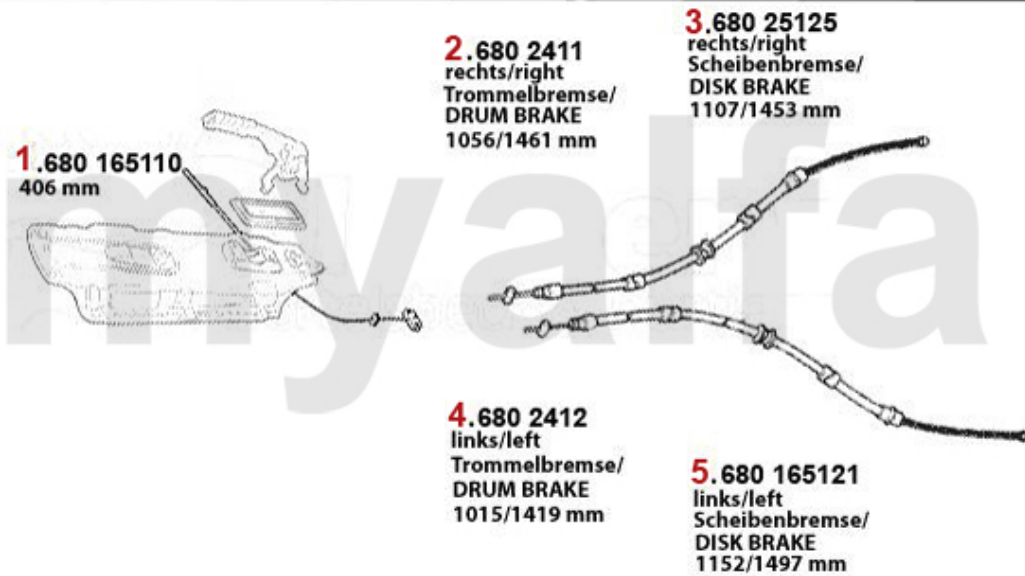

Handbremsseil/Brake Cable 145/6

1	68065110	FRONT HAND BRAKE CABLE 145/6,147, 155, spider/gtv (916) Nuovo GT	DKK168.28
2	6802411	Handbremsseil rechts 145/6 mit Trommelbremse	DKK157.29
3	68025125	HAND BRAKE CABLE OE. 46456850	DKK312.25
4	6802412	Handbremsseil links 145/6 mit Trommelbremse	DKK160.45
5	68065121	HANDBRAKE CABLE OE.46456849	DKK312.25