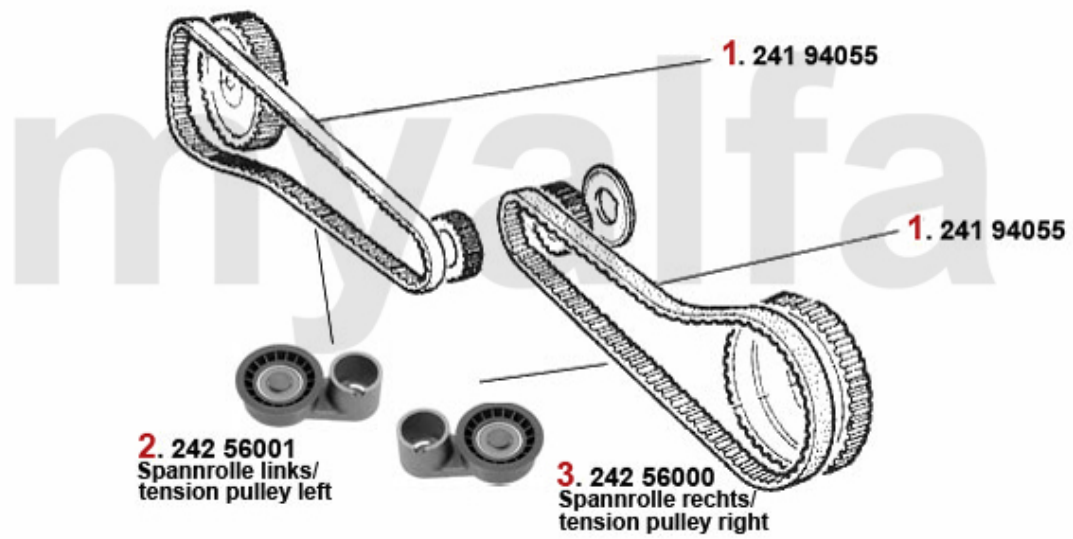

Zahnriemen 145/6 1.4/1.6 Boxer

---

1 24194055 OE. 60515034 TIMING BELT

DKK155.71

2 24256001 OE. 60504225 BELTSTRETCHER left BOXER

DKK508.65

2 24256000 OE. 60504224 BELTSTRETCHER right BOXER

DKK618.26