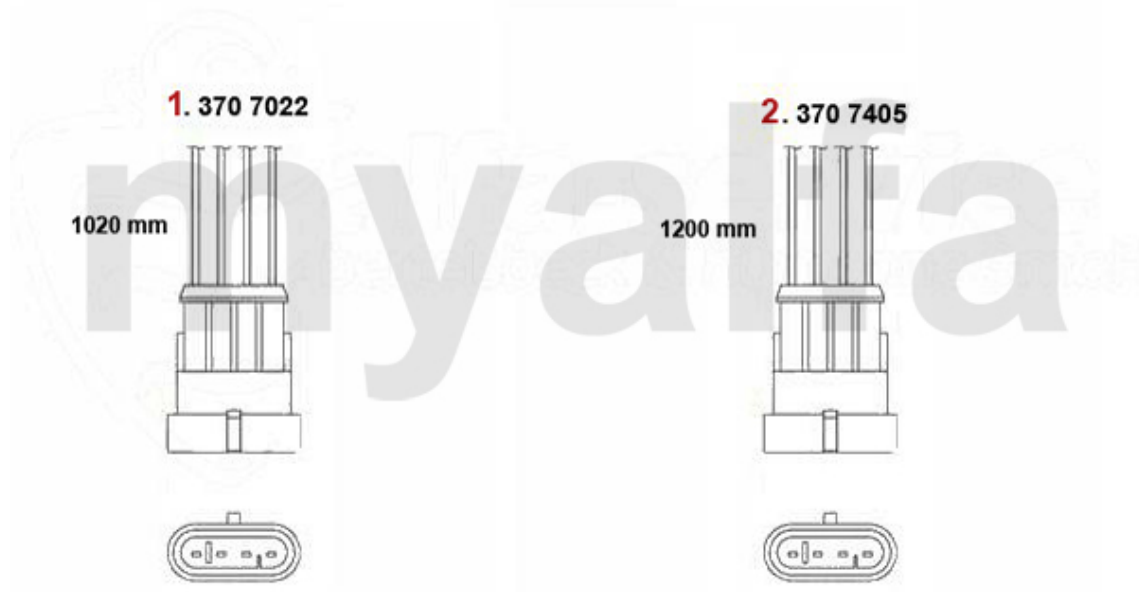

Lambda-Sonde/Lambda Probe 145/6 TS 16V

1 3707022 OE. 46423987 LAMBDA PROBE

DKK964.12

2 3707405 OE. 46750246 LAMBDA PROBE

DKK1,036.11