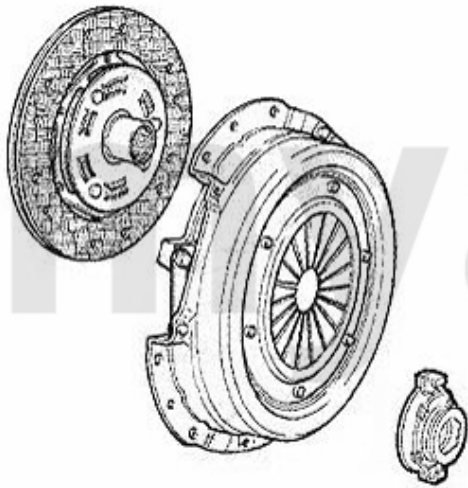

# Kupplungs-Kit/Clutch Set 145/6 1.9 TD

---

**1. 431 345001**  
Ø 215 mm

**1 43145001** Kupplungs-Kit 145/6,155 1.9TD Bj. 93-99

**DKK1,485.34**