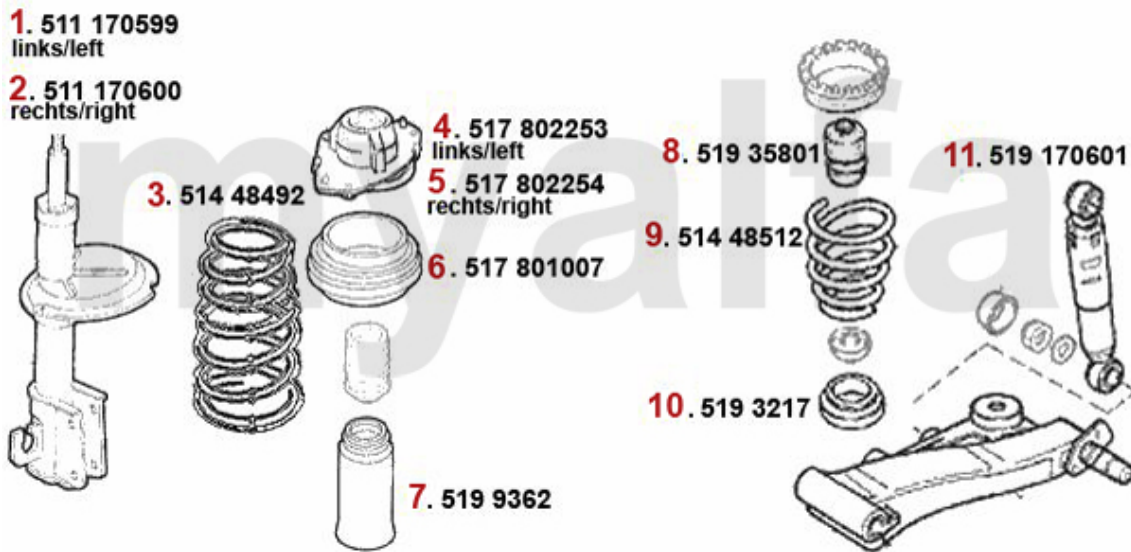

Federbeine/Struts 145/6 Boxer

1	51170599	OE. 60608981 STRUT FRONT LEFT GAS	On request
2	51170600	OE. 60608982 FRONT RIGHT STRUT GAS	On request
3	51448492	OE.60604878 / 60613085 FRONT SPRING 145/6 1.4-1.6 ie FROM 07.1994 UP TO 12.1996	DKK586.97
4	51702253	OE. 60570731 STRUT BEARING	On request
5	51702254	Federbeinlager vorne rechts 145/6,1 55,kpl.-Satz	On request
6	51701007	Federbeinlager vorne 145/6 155	On request
7	5199362	Staubkappe vorderes Federbein 145/6,155	DKK43.02
8	51935801	OE. 7599485 RUBBER PAD	DKK85.30
9	51448512	Fahrwerksfeder hinten 145/6 155	DKK385.82
10	5193217	Federgummi HA 145/6,155	On request
11	51170601	OE: 60607640 SHOCK ABSORBER	DKK790.35