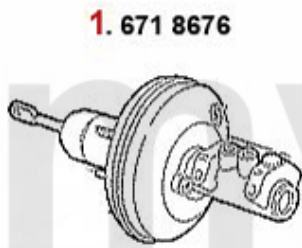

BKV/Hauptzylinder/Brakeservo/Master cyl. 145/6 Boxer

2	672208	Brake Master Cylindre 145/6, 155,916	DKK923.43
1	6718676	Bremskraftverstärker 145/6 Bj. >96 1.4/1.6/ie/1.7 ie 16V	On request