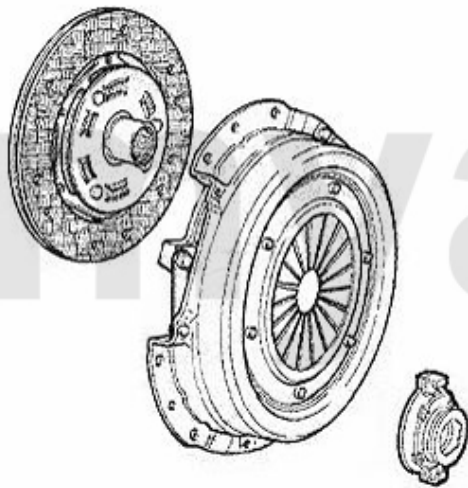

Kupplungs-Kit/Clutch Set 145/6 1.4/1.6/1.8/2.0 TS

1. 431 576001
Ø215 mm
1.4 > #3161888
1.6/1.8

2. 431 6203074
Ø 200 mm
1.4 #3161889>

3. 431 789001
Ø230 mm
2.0

1	43176001	Kupplungs-Kit 145/6 1.4/1.6/1.8 TS, gtv/spider (916)/155 1.6/1.8 TS 16V ,2.0 TS 8V Bj. 92-	DKK1,619.91
2	43103074	OE: 71713657 CLUTCH KIT	DKK1,134.73
3	43189001	OE. 71734766 CLUTCH KIT 2.0 TS 16V 230 mm	DKK2,105.09