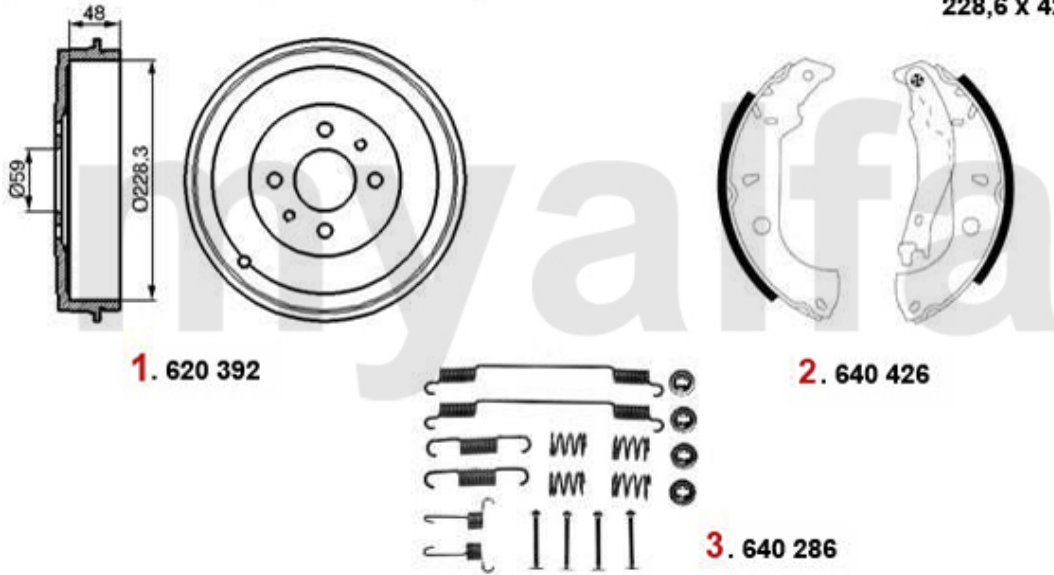

Trommelbremse/Drum Brake 145/6 hinten/rear

228,6 x 42 mm

1	620392	Bremstrommel 145/6 1.4/1.6/1.7/1.8 ie/16V TS/1.9 TD bj. >12.96	DKK669.10
2	640426	Bremsbackensatz bendix 145/6	DKK498.50
3	640286	Bremsbackenzubehörsatz 145/6 Bremssystem: Bendix	DKK157.29