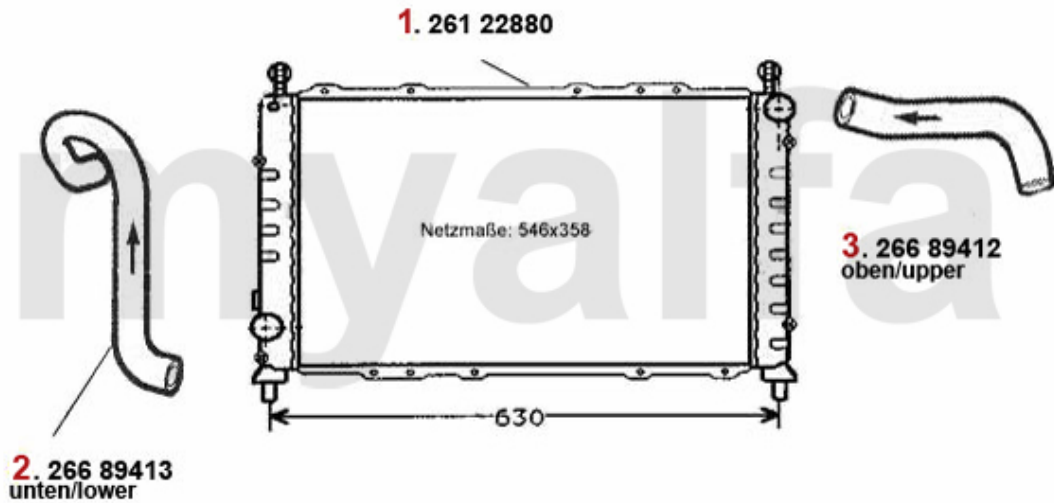

Kühler/Radiator 145/6 1.4/1.6 Boxer Bj. 94-96

1	26122880	Motorkühler 145/6 1.4,1.6,1.7 16V mit/ohne Klima Bj. 07.94-12.96
2	26689413	Kühlwasserschlauch unten 145/6 1.4/ 1.6/1.7 ie
3	26689412	Kühlwasserschlauch oben 145/6 1.4/1 .6/1.7 ie

DKK1,917.26

On request

DKK87.63