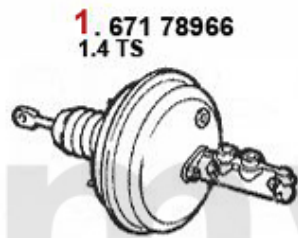

BKV/Hauptzylinder/Brakeservo/Master cyl. 145/6 TS 16V

1	67178966	Bremskraftverstärker 145/6 1.4 TS 1 6V,1.9 JTD Bj. 7.99>	DKK2,400.95
2	67171358	OE. 60571358 BRAKE SERVO	On request
3	672208	Brake Master Cylindre 145/6, 155,916	DKK923.43