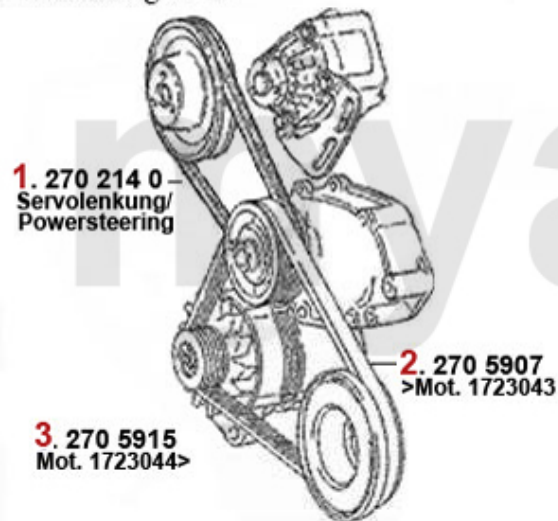

Keilriemen/V-Belts 145/6 1.9 TD

ohne/without
Klimaanlage/AC:

mit/with
Klimaanlage/AC: