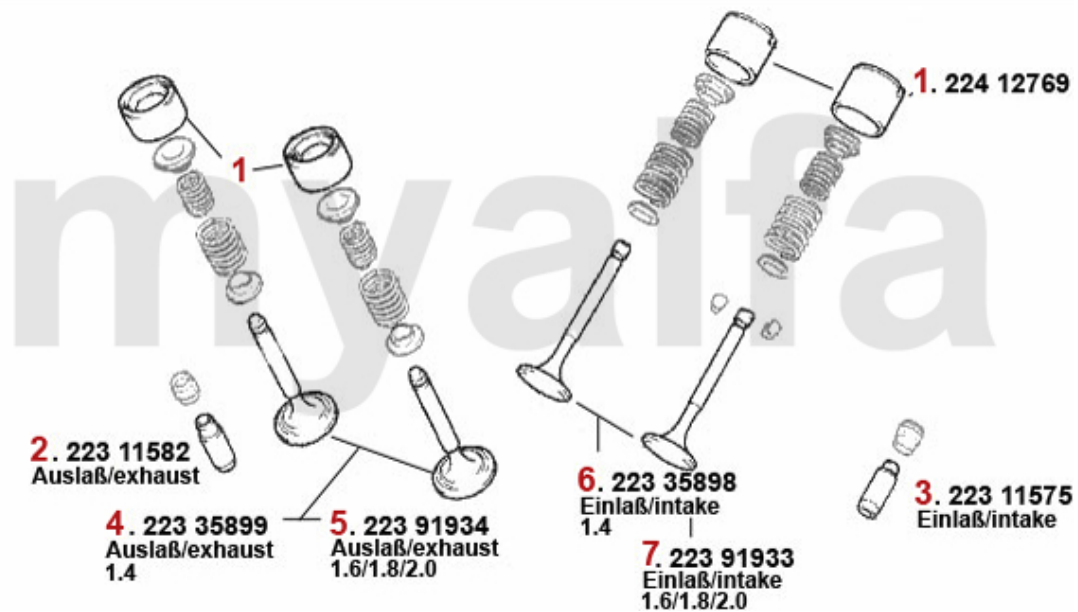

Ventiltrieb/Valvetrain 145/6 TS 16V

1	22412769	OE.46787055 HYDRAULIC VALVE LIFTER	DKK139.69
2	22311582	Ventilführung Auslass + 0.05 TS 16V	DKK165.11
3	22311575	Ventilführung Einlass +0.05 TS16V	DKK165.11
4	22335899	OE. 7735899 INTAKE VALVE TS 16V	DKK189.42
5	22391934	OE. 60674496 EXHAUST VALVE	On request
6	22335898	OE. 7735898 EXHAUST VALVE TS 16V	DKK191.74
7	22391933	OE. 7766564 INTAKE VALVE	DKK124.42