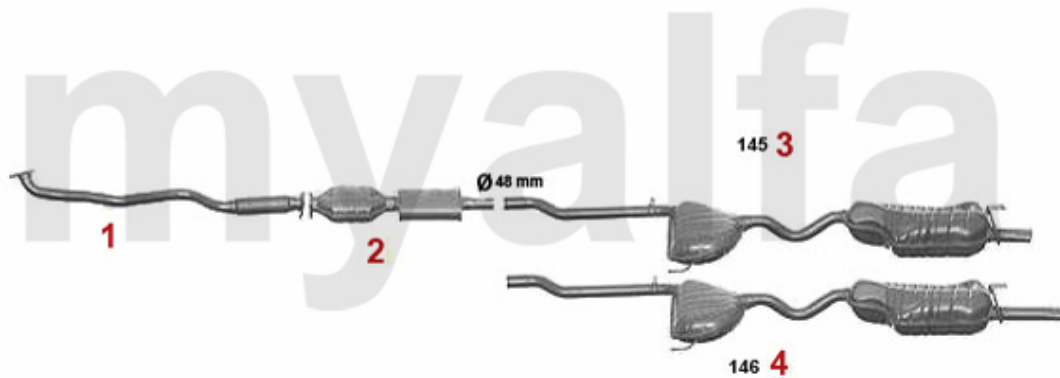

Abgasanlage/Exhaust System 145/6 1.9 JTD

5 x1
6 x1
7 x2
8 x1
9 x1
10 x1

145/146 1.9 JTD

1999>

1	33213501	PRESILENCER 145/6 1.9 JTD FROM 1999 ON	DKK860.85
2	32155533	Katalysator 145/6 1.9 JTD bj. 99>	DKK3,757.87
3	36113509	REAR SILENCER 145 1.9 JTD FROM 1999 ON	DKK2,003.40
4	36113559	REAR SILENCER 146 1.9 JTD FROM 1999 ON	DKK2,097.27
5	38094560	Dichtung VSD 145/6,156,166 JTD	DKK46.94
6	38094486	Dichtung VSD/Kat 145/6 JTD	DKK71.99
7	38091119	Gummi/Auspuffaufhängung 145/6 TD mit Kat	DKK47.77
8	38091124	OE.60806013 / 60806020 EXHAUSTRUBBER 145/6 REAR SECTION, 155 MIDDLE SECTION	DKK46.56
9	38091140	OE.60609574 EXHAUST MOUNT RUBBER 145/6 REAR SILENCER 16V TS,155 2.0 16V TS	DKK38.37
10	38091105	Gummi/Auspuffaufhängung 145/6 JTD ESD	On request