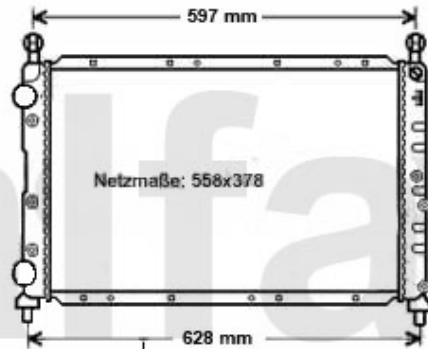

2. 261 22055
JTD

1	26121949	Motorkühler 145/6 2.0 16V Bj. >5.96 1.9 TD Bj. 12.94-02.99,155 1.9 TD
2	26122055	Motorkühler 145/6 1.9 JTD

DKK1,557.33

DKK2,065.98