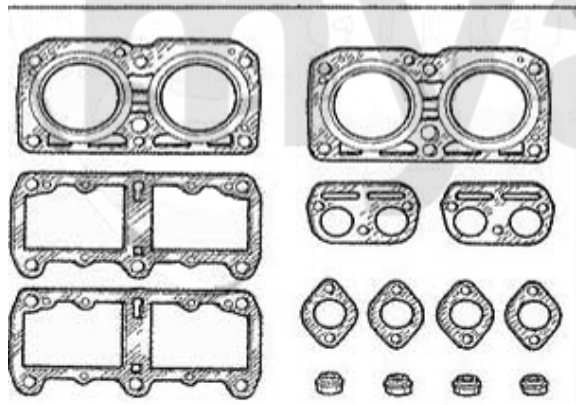

Kopfdichtsatz/Head Set 145/6 1.4/1.6 IE Boxer

1. 232 40500
1.4 IE

2. 232 36000
1.6 IE

1 23240500 OE. 60778167 HEAD SET

2 23236000 OE. 60778175 HEAD SET

On request

DKK1,423.51