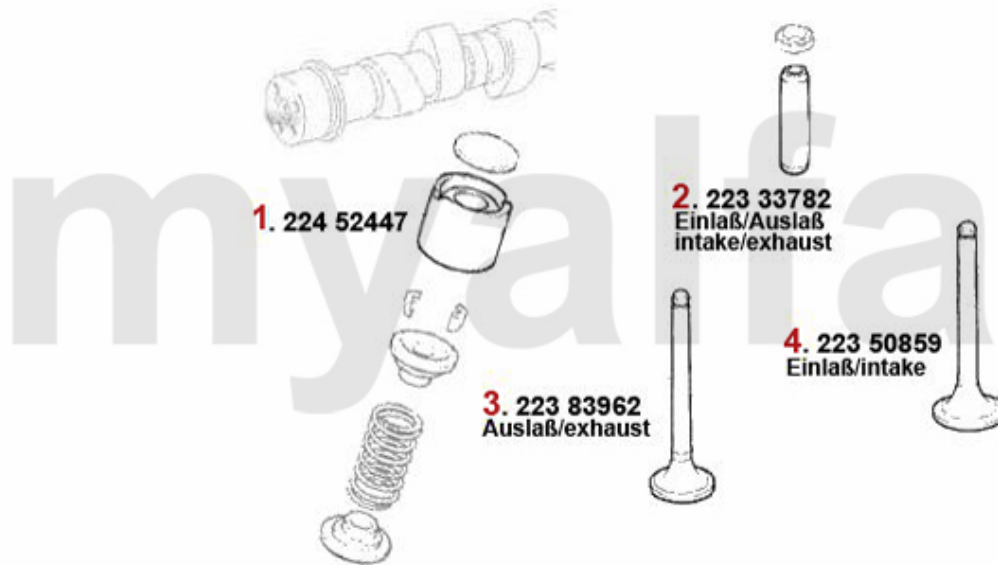

Ventiltrieb 145/6 1.9 JTD

1	22452447	Hydrostößel 145/6,155,156 166 TD/ JTD	On request
2	22333782	Ventilführung Einlass/Auslass +0.05 JTD 8/10V 145/6,147,156,166	DKK32.87
3	22383962	Ventil-Auslass 145/6,147,156 166 JTD 8/10V	DKK257.49
4	22350859	Ventil-Einlass 145/6,147,156 166 JTD 8/10V	DKK165.11