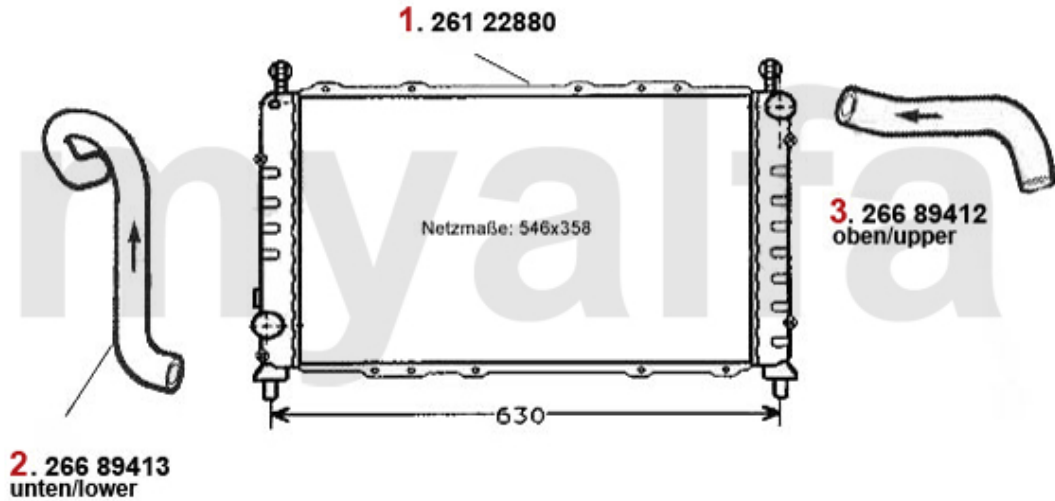

Kühler/Radiator 145/6 1.7 IE 16V Boxer Bj. 94-96

1	26122880	Motorkühler 145/6 1.4,1.6,1.7 16V mit/ohne Klima Bj. 07.94-12.96
2	26689413	Kühlwasserschlauch unten 145/6 1.4/ 1.6/1.7 ie
3	26689412	Kühlwasserschlauch oben 145/6 1.4/1 .6/1.7 ie

DKK1,917.26

On request

DKK87.63