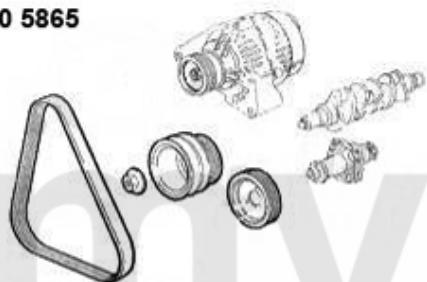

# Keil-/Keilrippenriemen 145/6 Boxer Bj. >96

**1. 270 5865**

**2. 270 13950**

**3. 270 070 0**

<b>1</b>	<b>2705865</b>	<b>OE.60597250 V-BELT GTV/SPIDER 3.0 V6 STEERING PUMP, 145/6 1.4/1.6ie Bj. &gt;1996 WATER PUMP</b>	<b>DKK155.71</b>
<b>2</b>	<b>27013950</b>	<b>V-BELT OE. 60548814</b>	<b>DKK187.00</b>
<b>3</b>	<b>2700700</b>	<b>V-BELT 9.5x825</b>	<b>DKK69.66</b>