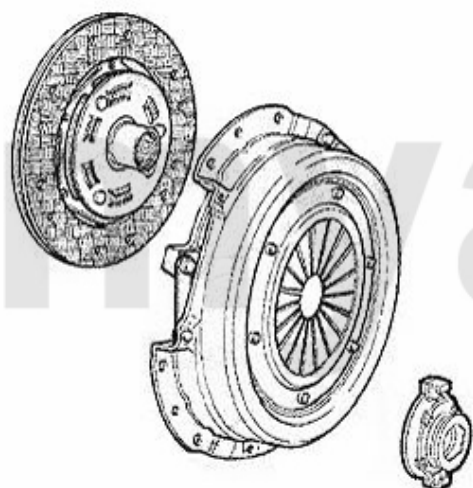

# Kupplungs-Kit/Clutch Set 145/6 1.9 JTD

---

**1. 461 853001**  
Ø 235 mm

**1 43153501** CLUTCH-KIT 145/6,156 1.9/2. 4 JTD 166 2.0 TS Bj. 09.97-10.00  
(WITHOUT RELEASE)

**DKK2,637.21**