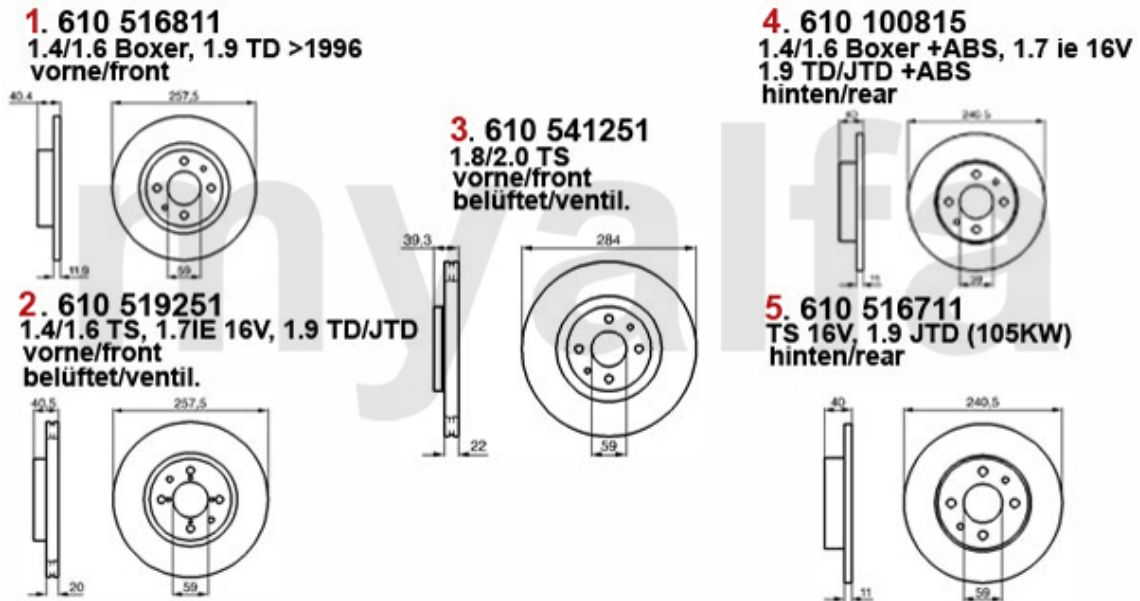

Bremsscheiben/Brakedisks 145/6

1	61016811	Bremsscheibe VA 145/6 1.4/1.6 ie Bj. 94-12.96/1.9 TD Bj. 94-99 155 1.9 TD Bj. 93-97	On request
2	61019251	Bremsscheibe VA 145/6 1.4/1.6/1.7 ie 16V TS/1.9 TD/JTD bj. 94-01 155 1.6/1.7/1.8/2.0/16V/T	On request
3	61041251	Bremsscheibe VA 145/6 1.8/2.0 16V TS/QV bj. 96>	On request
4	61000815	OE. 60576335 REAR BRAKE DISK	DKK321.65
5	61016711	Bremsscheibe HA 145/6 1.4/1.8 16V TS bj. 01.97>/2.0 16V TS/1.9 JTD alle, 155 alle	On request