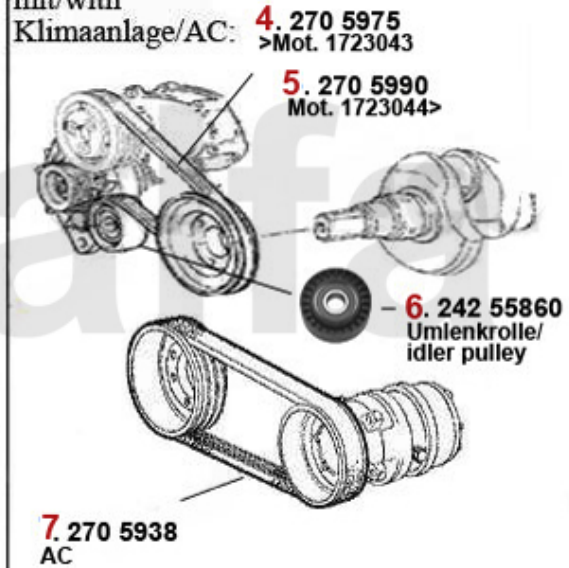

1	2702140	V-BELT 9.5x725 DYNAMO GENERATOR	DKK89.96
2	2705907	Keilrippenriemen 5PK907 145/6 1.9 T D,155 1.9 TD bis Motor # 1723043 Generator/Wasserpump	DKK133.08
3	2705915	Keilrippenriemen 5PK915 145/6 1.9 T D,155 1.9 TD ab Motor # 1723043 Generator/Wasserpumpe	DKK122.09
4	2705975	Keilrippenriemen 5PK975 145/6,155 1.9 TD bis Motor # 1723043 Generator /Wasserpumpe/Klim	DKK128.33
5	2705990	Keilrippenriemen 5PK990 145/6,155 1.9 TD ab Motor # 1723043 Generator/ Wasserpumpe/Klimak	DKK131.49
6	24255860	Umlenkrolle Keilrippenriemen 145/6 155.164	DKK186.25
7	2705938	Keilrippenriemen 5PK938 145/6 155 1.9 TD Klimakompressor	DKK119.76