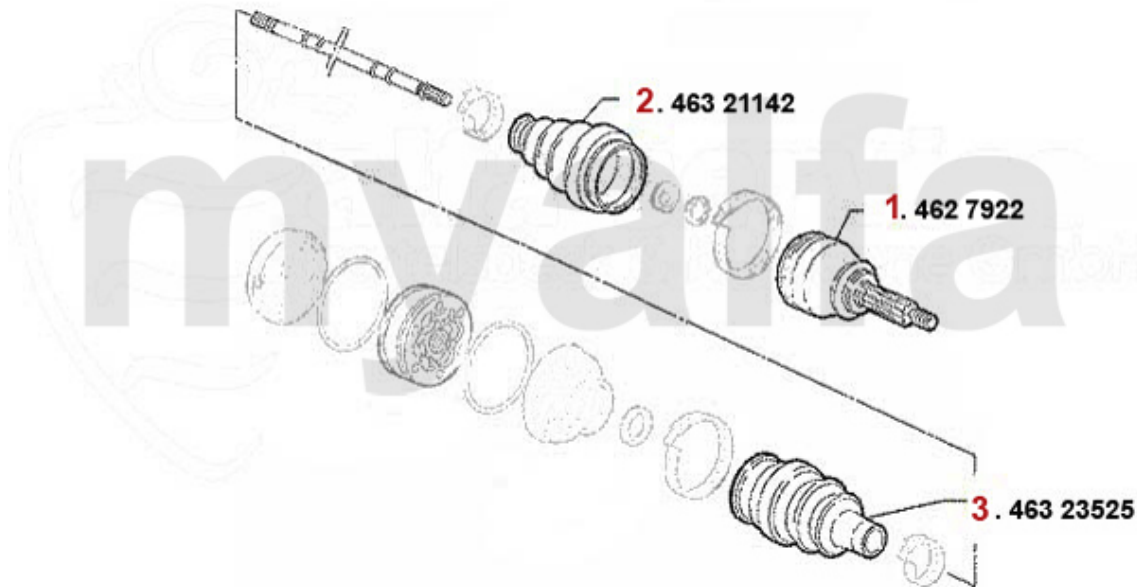

Antriebswelle/Driveshaft 147 3.2 V6 24V/GTA

1	4627922	OE. 46307922 CONST.VELOCITY JOI 147,156, Nuovo GT 3.2 V6	On request
2	46321142	OE. 46307733 BOOT SET 147,156,gtv/spider (916),Nuovo GT 3.2 V6 24V/GTA	DKK257.49
3	46323525	OE. 9945301 BOOT	DKK215.21