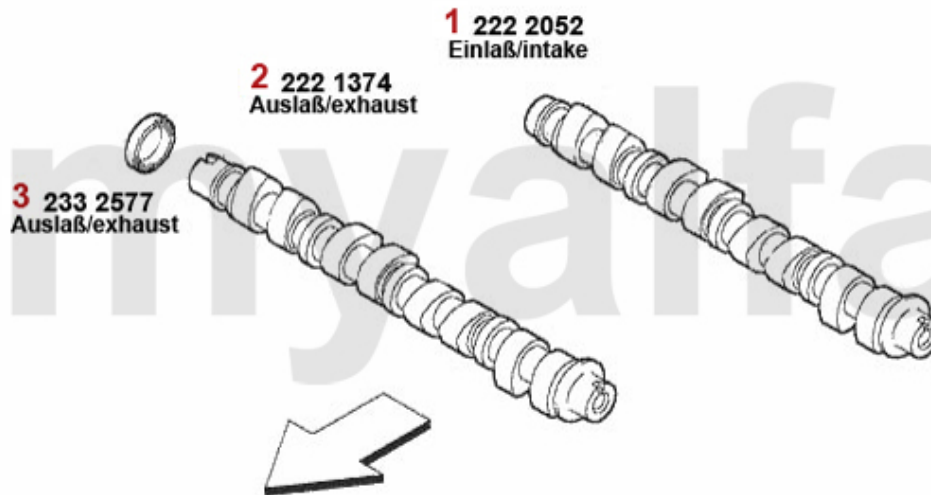

Nockenwelle/Camshaft 147 1.9 JTD 16V

1	2222052	Nockenwelle Einlass 147,156 Nuovo GT 1.9 JTD 16V	DKK1,630.06
2	2221374	CAMSHAFT OUTLET 147,156 NUOVO GT 1.9 JTD 16V	DKK3,122.39
3	2332577	Simmerring Nockenwelle 147, 156,166,Nuovo GT 1.9/2.4 JTD 16V/20V	DKK51.68