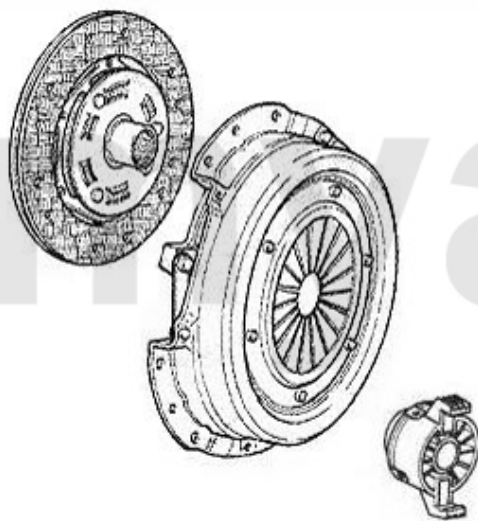

DKK1,166.02

On request

Kupplungs-Kit/Clutch Set 147 1.9 JTD 16V

1. 431 739501
Ø 235 mm

1 43139501 OE. 71735901 KIT CLUTCH 147, 156, Nuovo GT 1.9 JTD 16V, 166

On request

Ausrücker/Sleeve Bearing 147 1.9 JTD 16V