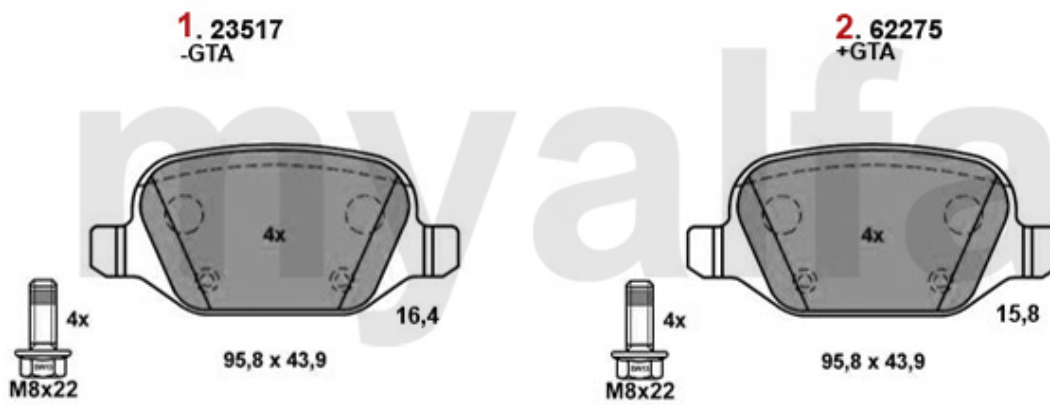

Brembeläge/Brakepads 147 hinten/rear

1 23516504 OE. 9949334 BRAKE PAD SET

DKK610.43

2 62275 OE. 77362275 RAER BRAKE

DKK696.48

Bremszangen/Calipers 147 vorne/front

1. 661 211041
links/left
1.6 TS, >#03021489

2. 611 211042
rechts/right
1.6 TS, >#03021489

3. 661 48466
links/left
1.6 TS, #03021490>
2.0 TS/1.9 JTD

4. 661 48471
rechts/right
1.6 TS, #03021490>
2.0 TS/1.9 JTD

5. 661 947849
links/left
GTA >10.2003

6. 661 947850
rechts/right
GTA >10.2003

7. 661 62676
links/left
GTA 11.2003>

8. 661 62677
rechts/right
GTA 11.2003>

1	66111041	OE. 9948124 BRAKE CALIPER FL 147 1.6 TS, 156 1.6/1.8 TS	DKK1,678.58
2	66111042	OE. 9948129 BRAKE CALIPER FR 147 1.6 TS, 156 1.6/1.8 TS	DKK1,678.58
3	66148466	OE. 9948466 BRAKE CALIPER FL 147, 156, Nuovo GT TS 16V, JTD	DKK1,400.79
4	66148471	OE. 9948469 BRAKE CALIPER FR 147, 156, Nuovo GT TS 16V, JTD	DKK1,400.79
5	66147849	Frontbrake Callipper 147,156, 916 3.2 V6	On request
6	66147850	Frontbrake Callipper 147,156, 916 3.2 V6	On request
7	66162676	OE. 77362676 F.BRK.CAL.W/O PAD 147, 156 2002>, Nuovo GT	DKK5,000.63
8	66162677	OE. 77362677 F.BRK.CAL.W/O PAD 147, 156 2002>, Nuovo GT	DKK5,000.63