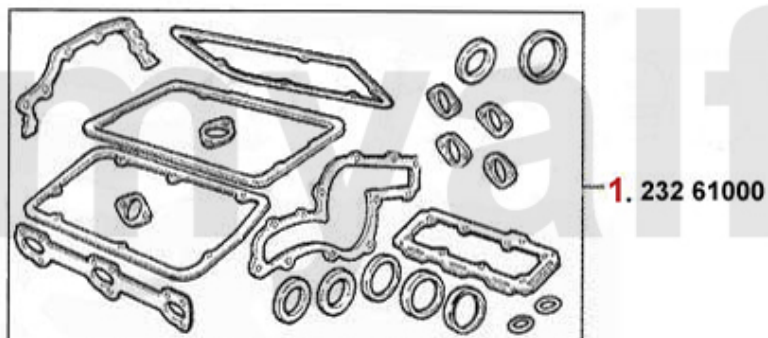

Kopfdichtsatz/Head Set 147 GTA

**1 23261000 HEAD GASKET SET 147,156,166,GTV/Spider (916), NUOVO GT V6 24V/
GTA**

DKK2,269.46