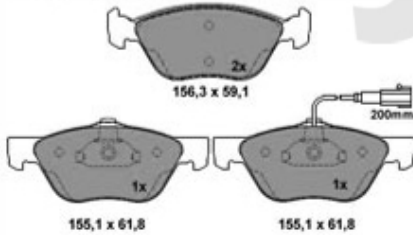

Brembeläge/Brakepads 147 vorne/front

1. 23140
1.6, 76 KW, >#3021489

2. 23289
1.6, 88KW/2.0/JTD

3. 62239
GTA >10.2003

4. 62692
GTA 11.2003>

1	23119305	SBB VA mit WE 147 1.6 16V TS 156 1.6/1.8/16V TS/1.9 JTD bj.	DKK500.83
		09.97-10.00 Bremssystem: Ate	
2	23219305	OE. 77362229/9948845 FRONT BRAKE PADS	DKK547.02
3	62239	OE. 77362239 BRAKE PAD-SET	DKK683.17
4	62692	OE. 77362692 BRAKE PAD-SET	DKK751.24