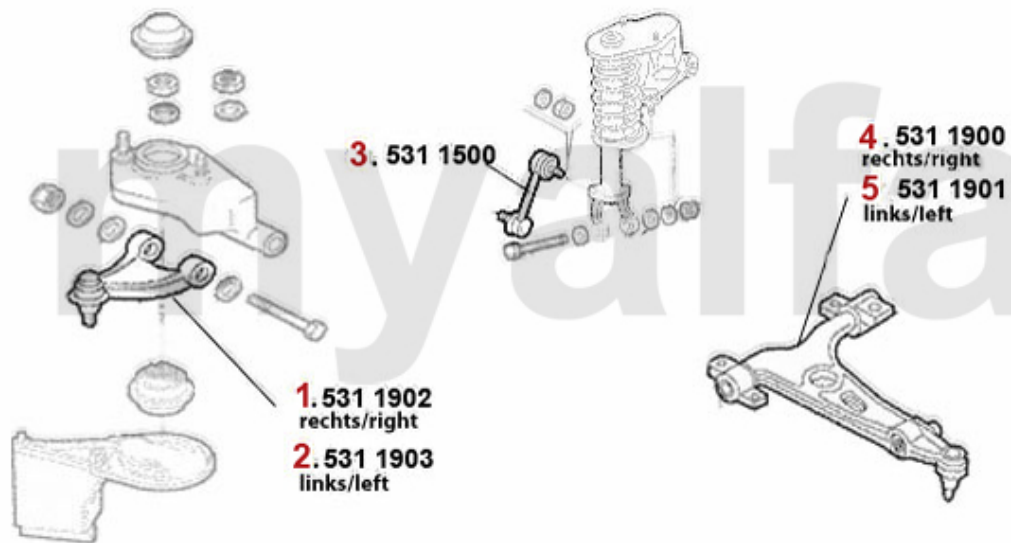

Aufhängung/Attachment 147 vorne/front

1	5311902	OE. 51776326 UPPER RIGHT SWINGING ARM 147, 156, Nuovo	DKK589.30
2	5311903	OE. 51776327 UPPER LEFT SWINGING ARM 147, 156, Nuovo	DKK589.30
3	5231500	OE. 46443389 FRONT STABILIZER 147, 156, Nuovo GT	On request
4	5311900	OE. 60686892 LOWER CONTROL ARM RIGHT SIDE	DKK978.19
5	5311901	LOWER CONTROL ARM LEFT SIDE STEEL FORGED	DKK978.19