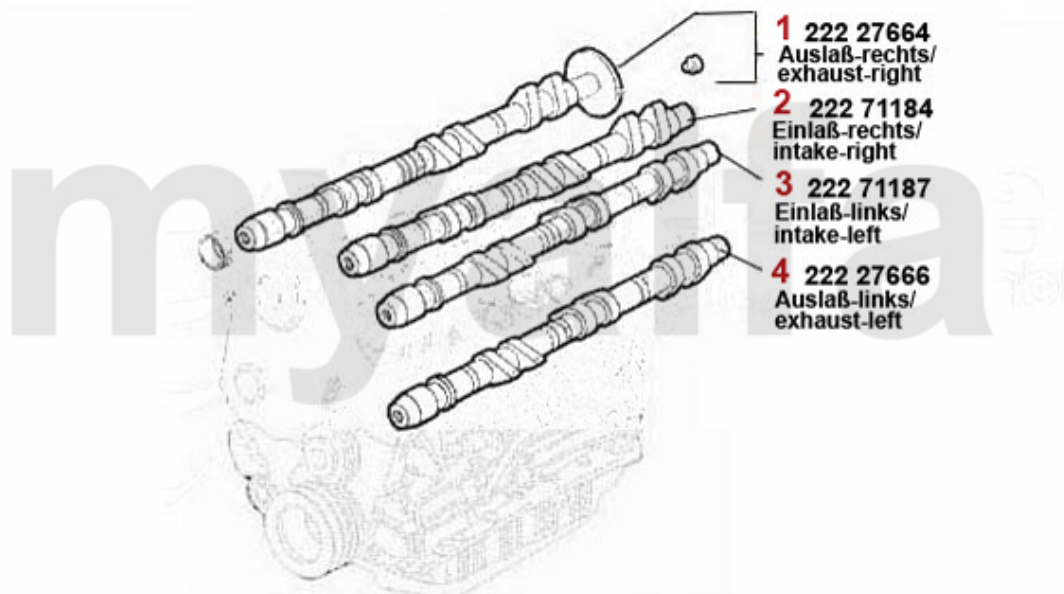

Nockenwelle/Camshaft 147 GTA

- **1** 222 27664
  Auslaß-rechts/
  exhaust-right
- **2** 222 71184
  Einlaß-rechts/
  intake-right
- **3** 222 71187
  Einlaß-links/
  intake-left
- **4** 222 27666
  Auslaß-links/
  exhaust-left

1	22227664	OE. 60627664 CANSHAFT	DKK4,812.79
2	22271184	OE. 60671184 Camshaft R Intake 3.2 V6 24V	On request
3	22271187	OE. 60671187 Camshaft R Intake 3.2 V6 24V	DKK7,269.99
4	22227666	OE. 60627666 CANSHAFT	On request