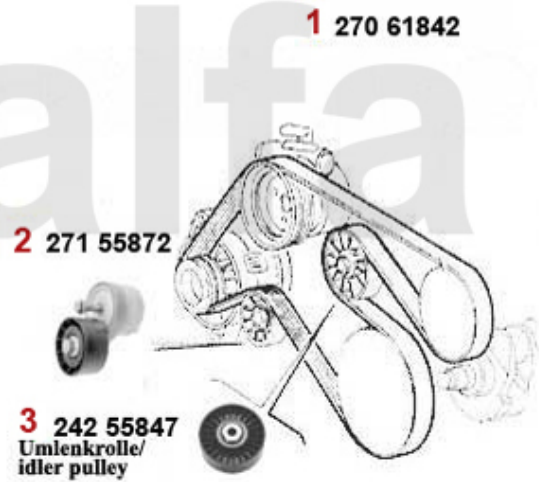

1	27061045	Keilrippenriemen 6PK1045 145/6 Bj. 97>,155,156,gtv&spider(916) 1.4/1.6 /1.8 TS 16V ohne K	DKK157.29
2	27061020	Keilrippenriemen 6PK1030 147 TS (ohne Klima) Mot.# 2835764>	DKK166.69
3	27061082	Keilrippenriemen 6PK1082 145/6 2.0 TS 16V,147 2.0 TS/JTS,156/166 2.0 T S,gtv/spider (916)	DKK197.24
4	27061062	OE. 60676136 POLY-V BELT	DKK176.10
5	27155863	OE. 60814110 TENSIONER	DKK387.40
6	24255849	Umlenkrolle Keilrippenriemen 145/6/7,155/6,gtv/spider (916) 1.4/1.6/1.8 TS (mit Klima)	DKK309.08
7	24255848	OE. 60602136 IDLE PULLEY	DKK388.15
8	27061855	Keilrippenriemen 6PK1855 145/6 1.4/ 1.8 TS 16V Bj. 97>,1.6 TS,1.6/1.8 T S 16V,gtv/spider 1	DKK225.36
9	27061842	Keilrippenriemen 6PK1842 145/6 1.8 TS mit Klima,155 1.6/1.8 TS mit Kli ma,Nuovo GT,Generat	On request
10	27061975	OE: 71753673 BELT	DKK221.45
11	27061960	OE. 60653030 V-BELT	DKK320.82

Keilriemen/V-Belts 147 3.2 V6 24V/GTA

1	27061995	OE. 60626658 V-BELT	DKK275.46
2	24255865	OE. 55190054 IDLE PULLEY	DKK461.71
3	24255867	OE. 55190052 IDLE PULLEY	DKK375.67
4	24255866	OE. 55190053 TENSIONER	DKK1,006.40

Keilriemen/V-Belt 147 1.9 JTD 8V

ohne/without/
Klimaanlage/AC:

mit/with
Klimaanlage/AC:

1	27061035	Keilrippenriemen 6PK1035 145/6,156, 147 1.9 JTD ohne Klima	DKK170.61
2	27155872	Spannarm Keilrippenriemen 145/6/7, 156 1.9 JTD (81/85KW mit/ohne Klima)	DKK331.06
3	24255847	Umlenkrolle f. Keilrippenriemen 145 /6,147,156 1.9 JTD mit Klima	DKK240.26
4	27061842	Keilrippenriemen 6PK1842 145/6 1.8 TS mit Klima,155 1.6/1.8 TS mit Klima,Nuovo GT,Generat	On request