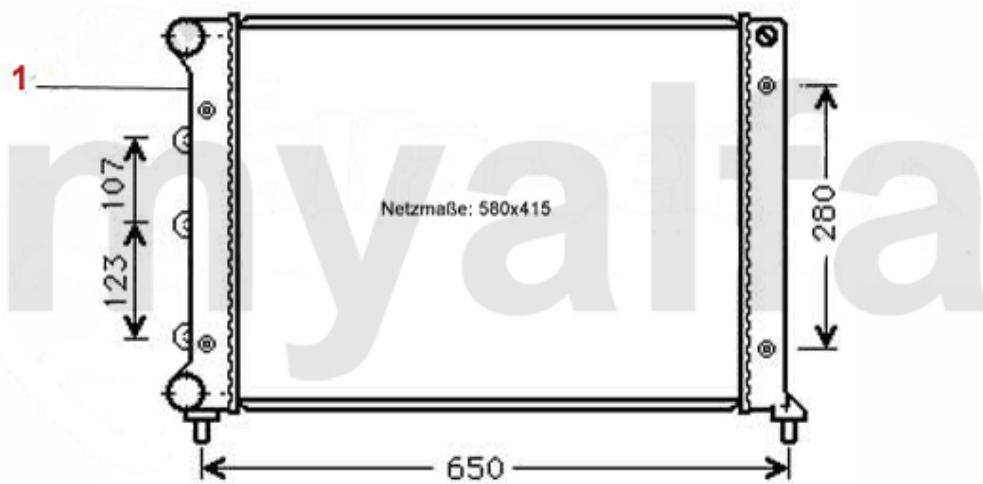

Kühler/Radiator 147 1.6/2.0 TS 16V

1 26122100 OE. 51702463 RADIATOR

DKK1,792.10