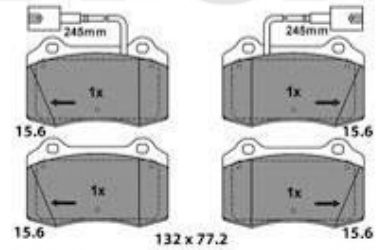

Brembeläge/Brakepads 147 vorne/front

1. 23140
1.6, 76 KW, >#3021489

2. 23289
1.6, 88KW/2.0/JTD

3. 62239
GTA >10.2003

4. 62692
GTA 11.2003>

1	23119305	SBB VA mit WE 147 1.6 16V TS 156 1.6/1.8/16V TS/1.9 JTD bj.	DKK500.83
		09.97-10.00 Bremssystem: Ate	
2	23219305	OE. 77362229/9948845 FRONT BRAKE PADS	DKK547.02
3	62239	OE. 77362239 BRAKE PAD-SET	DKK683.17
4	62692	OE. 77362692 BRAKE PAD-SET	DKK751.24