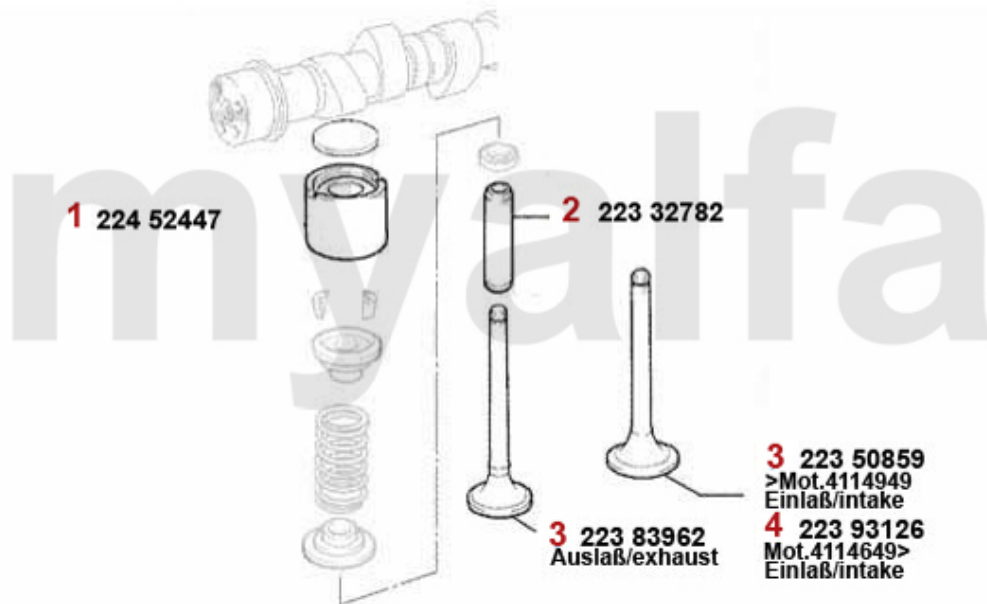

Ventiltrieb/Valvetrain 147 1.9 JTD 8V

1	22452447	Hydrostößel 145/6,155,156 166 TD/ JTD	On request
2	22333782	Ventilführung Einlass/Auslass +0.05 JTD 8/10V 145/6,147,156,166	DKK32.87
3	22350859	Ventil-Einlass 145/6,147,156 166 JTD 8/10V	DKK165.11
4	22393126	Ventil-Einlass 147,156,166 JTD8/10V Bj. 6.04>	DKK158.87
5	22383962	Ventil-Auslass 145/6,147,156 166 JTD 8/10V	DKK257.49