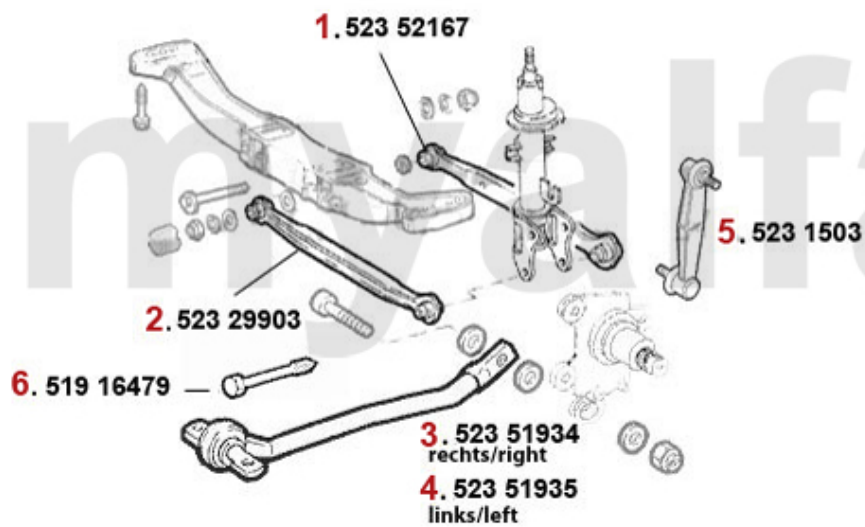

Aufhängung/Attachment 147 hinten/rear

1	52352167	OE. 51749713 ROD	DKK421.76
2	52329903	OE. 60629903 ROD	DKK426.51
3	52351934	OE. 60651934 Rod	DKK645.64
4	52351935	OE. 60651935 Rod	DKK645.64
5	5231503	OE. 60699021/60613575 REAR STABILIZER 147, 156, Nuovo GT	DKK277.05
6	51916479	OE.60616479 REAR STRUT BOLT 147, 156, GT	On request