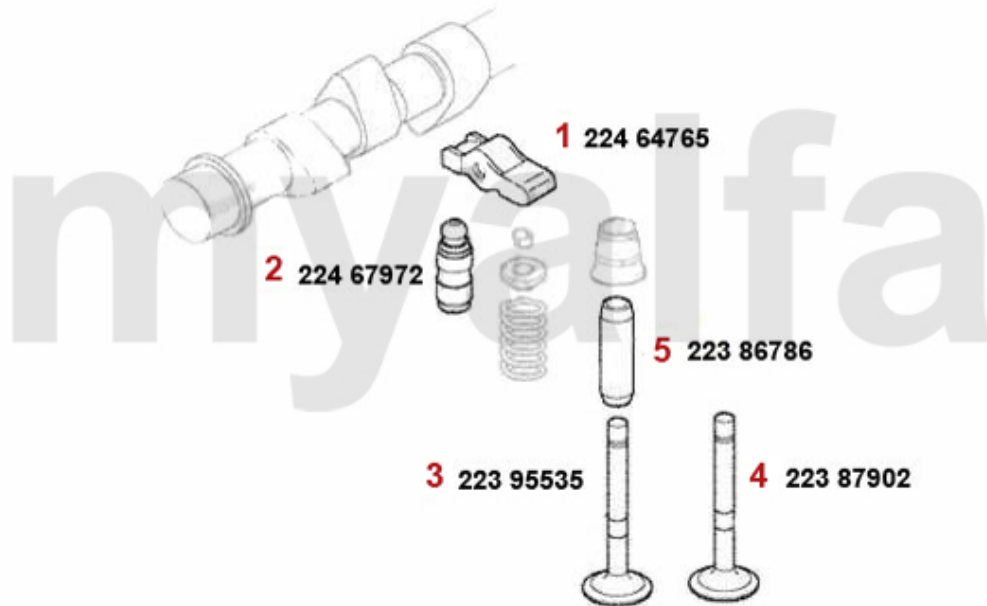

Ventiltrieb/Valvetrain 147 1.9 JTD 16V

1	22464765	OE. 55200333 ROCKER 1.9 JTD 16V	DKK195.66
2	22467972	Stößel 147,156,166,Nuovo GT JTD 16/20V	On request
3	22395535	OE. 55195535 Valve Intake JTD 16/20V	DKK148.72
4	22387902	OE. 46787902 Valve-Exhaust JTD 16/20V	DKK157.29
5	22386786	OE. 55186786 Valve Guide Intake/Exhaust JTD 16/20V	DKK104.86