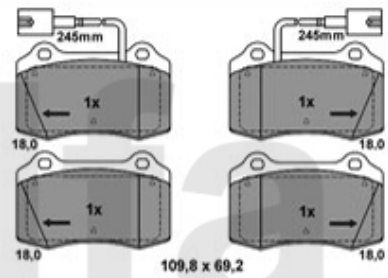

Brembeläge/Brakepads 147 vorne/front

1. 23140
1.6, 76 KW, >#3021489

2. 23289
1.6, 88KW/2.0/JTD

3. 62239
GTA >10.2003

4. 62692
GTA 11.2003>

1	23119305	SBB VA mit WE 147 1.6 16V TS 156 1.6/1.8/16V TS/1.9 JTD bj.	DKK500.83
		09.97-10.00 Bremssystem: Ate	
2	23219305	OE. 77362229/9948845 FRONT BRAKE PADS	DKK547.02
3	62239	OE. 77362239 BRAKE PAD-SET	DKK683.17
4	62692	OE. 77362692 BRAKE PAD-SET	DKK751.24