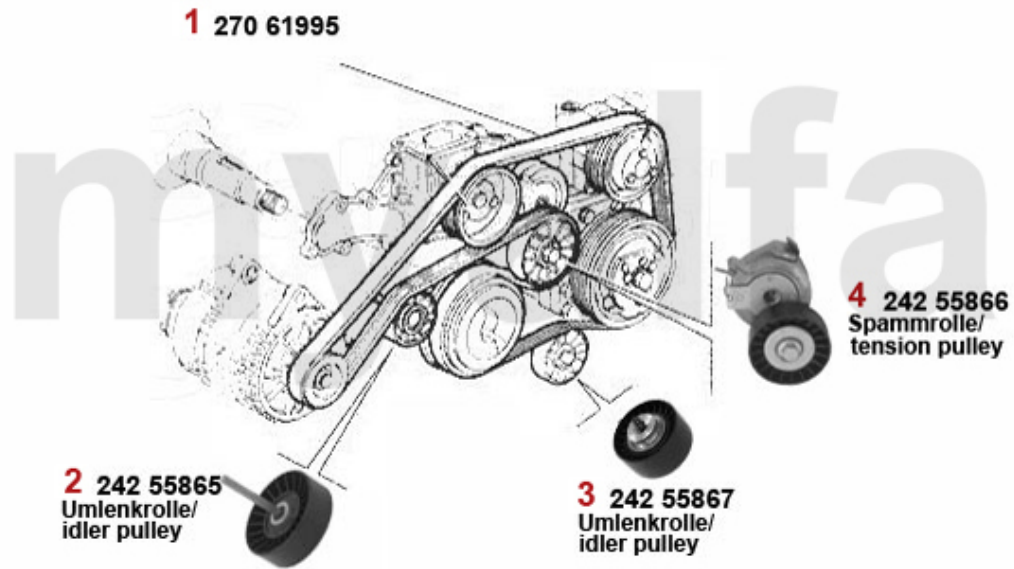

Keilriemen/V-Belts 147 3.2 V6 24V/GTA

1	27061995	OE. 60626658 V-BELT	DKK275.46
2	24255865	OE. 55190054 IDLE PULLEY	DKK461.71
3	24255867	OE. 55190052 IDLE PULLEY	DKK375.67
4	24255866	OE. 55190053 TENSIONER	DKK1,006.40