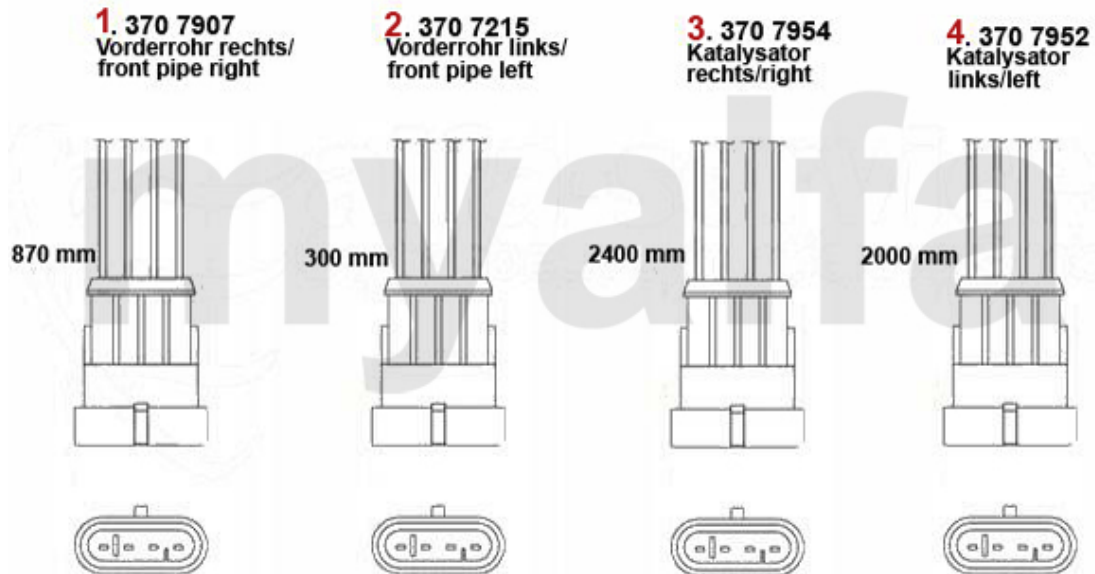

Lambda-Sonde/Lambda Probe 147 GTA

1	3707907	OE. 46764207 LAMBDA PROBE	DKK1,087.79
2	3707215	Lambda-Sonde 147 1.6 16V TS ECO, 3.2 V6 24V GTA 166 2.5/3.0 V6 24 V, spider (916) 3.0 V6 b	DKK875.65
3	3707954	OE. 46805750 LAMBDA PROBE	On request
4	3707952	OE: 46805749 LAMDA PROBE	On request