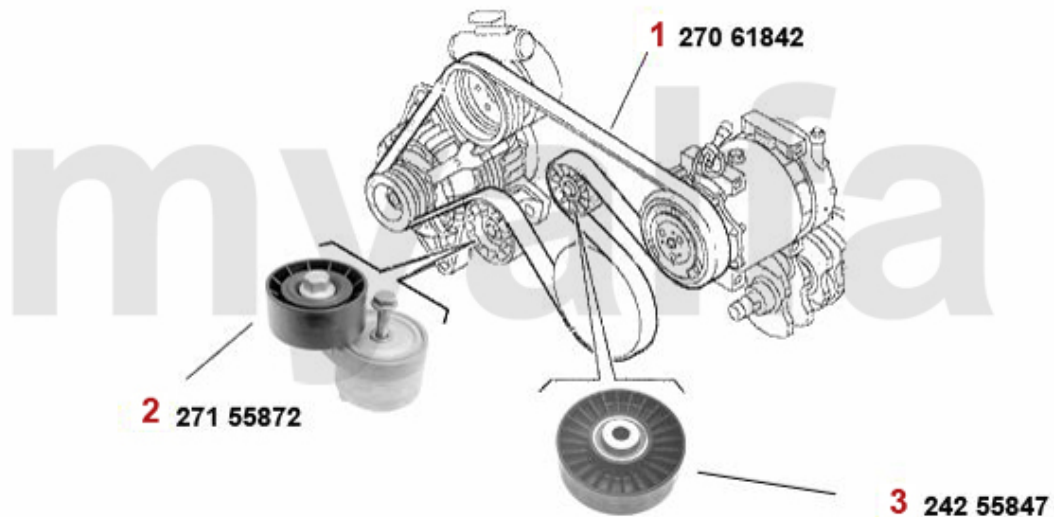

Keirippenriemen 147 JTD 16V

1	27061842	Keilrippenriemen 6PK1842 145/6 1.8 TS mit Klima,155 1.6/1.8 TS mit Klima,Nuovo GT,Generat	On request
2	27155872	Spannarm Keilrippenriemen 145/6/7, 156 1.9 JTD (81/85KW mit/ohne Klima)	DKK331.06
3	24255847	Umlenkrolle f. Keilrippenriemen 145 /6,147,156 1.9 JTD mit Klima	DKK240.26