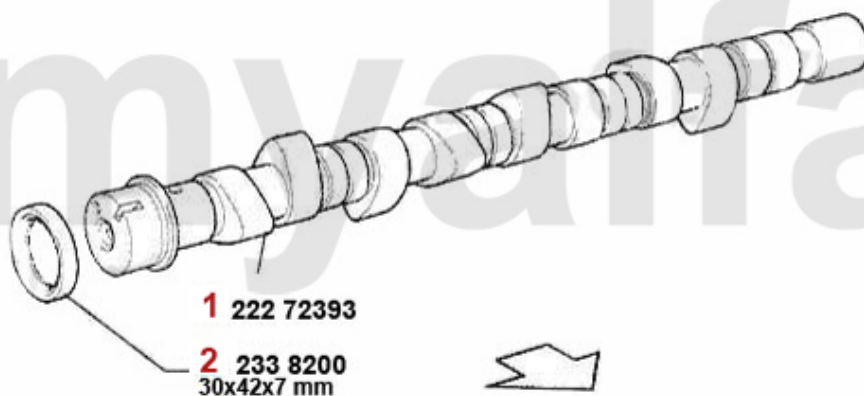

Nockenwelle/Camshaft 147 1.9 JTD 8V

2 2338200 OE. 71753052 SEALING GASKET

DKK136.99

1 22272393 OE. 46772393 Camshaft 1.9 JTD 8V

DKK1,839.03