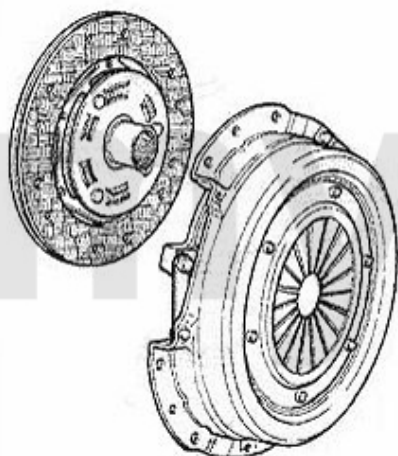

Kupplungs-Kit/Clutch Set 147 1.6/2.0 TS

1. 431 853201
Ø 215 mm
1.6 TS 76/88 KW

2. 431 951301
Ø 230 mm
2.0 TS
- Selespeed

3. 431 739645
Ø 215 mm
2.0 TS
+ Selespeed
(mit Ausrücklager
with thrustbearing)

1	43153201	CLUTCH KIT 147,156 1.6/1.8 16V TS FROM 09.97 ON, NUOVO GT 1,8 TS	DKK1,659.02
2	43151301	OE. 55190114 CLUTCH KIT 147, 156/SW 2.0 TS	DKK2,261.63
3	43139645	OE. 71739645 KIT CLUTCH 147, 156 2.0 TS/JTS SELESPEED	DKK2,152.03