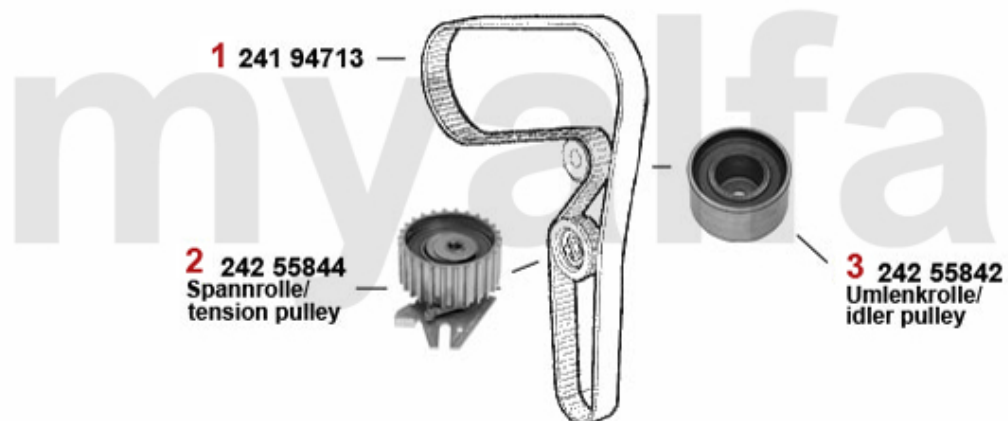

Zahnriemen/Timingbelt 147 1.9 JTD 8V

1	24194713	Zahnriemen 190SHPN240H 145/6,156,16 6 1.9/2.4 JTD Nockenwelle,Hochtemperatur-Ausführung	DKK341.96
2	24255844	OE.60813592 TENSIONER PULLEY TIMING BELT	On request
3	24255842	OE. 7763644 IDLER PULLEY	DKK254.32