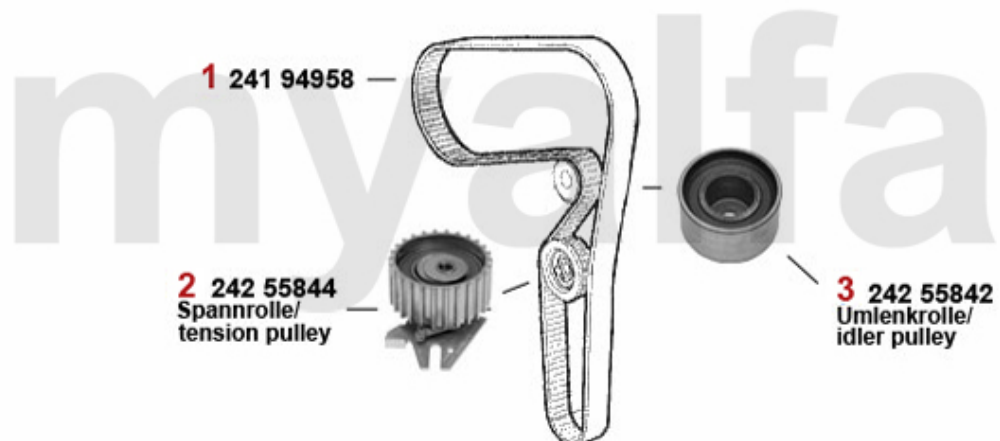

Zahnriemen/Timingbelt 147 1.9 JTD 16V

1	24194958	Zahnriemen 147,156,166,Nuovo GT JTD 16/20V	DKK457.80
2	24255844	OE.60813592 TENSIONER PULLEY TIMING BELT	On request
3	24255842	OE. 7763644 IDLER PULLEY	DKK254.32