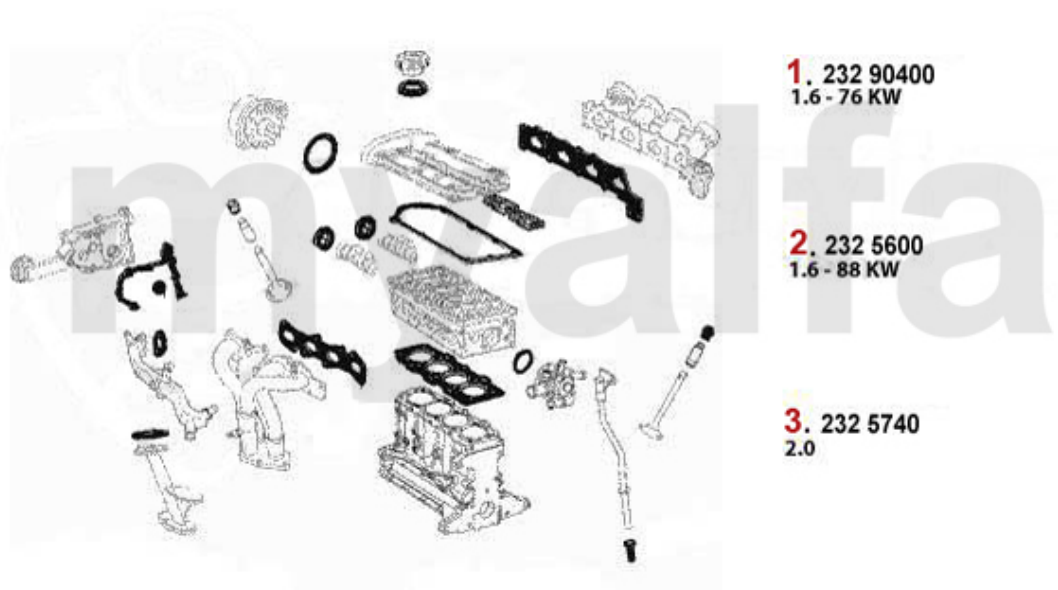

Kopfdichtsatz/Head Set 147 TS

---

1. 232 90400
1.6 - 76 KW

2. 232 5600
1.6 - 88 KW

3. 232 5740
2.0

1	23290400	OE. 71717683 HEAD SET 1.6 TS ECO	DKK1,447.35
2	2325600	OE. 71717685 HEAD SET	DKK1,400.79
3	2325740	OE. 71717685 HEAD SET 147,156,Nuovo GT 1.8/2.0 TS CF3	DKK1,839.03