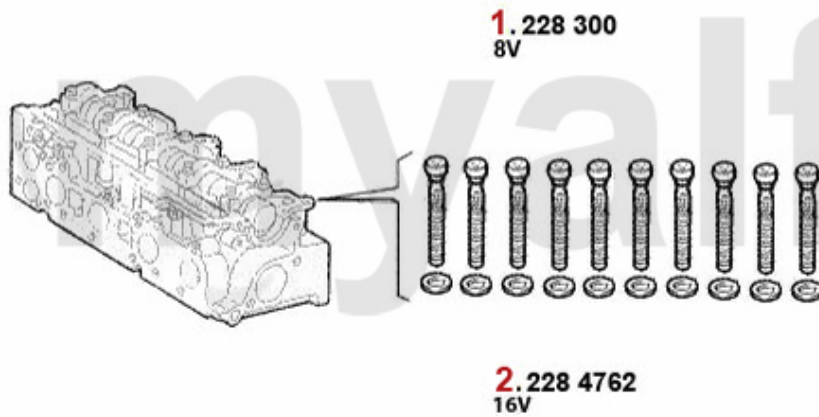

Kopfschraubensatz/Head Screw Set 147 1.9 JTD

1	228300	Kopfschraubensatz 145/6,147 156 1.9 JTD 8V 74/85KW
2	2284762	OE. 86764762 HEAD SREW SET

DKK383.49
DKK403.05