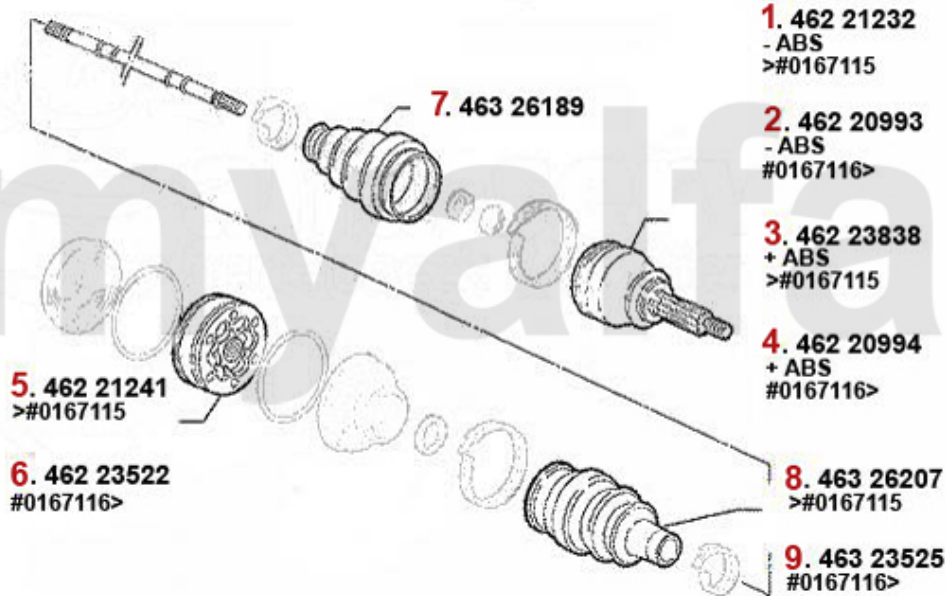

Antriebswelle/Driveshaft 155 1.9 TD

1. 462 21232
- ABS
>#0167115

2. 462 20993
- ABS
#0167116>

3. 462 23838
+ ABS
>#0167115

4. 462 20994
+ ABS
#0167116>

5. 462 21241
>#0167115

6. 462 23522
#0167116>

8. 463 26207
>#0167115

9. 463 23525
#0167116>

1	46221232	OUTER JOINT SET 145/6, 155 1.4/1.7/ie/16V/TS WITHOUT ABS OE. 60584659	DKK921.84
2	46220993	SET OUTER JOINTS 145/6 TS/TD/ JDT Bj. 96> W/O ABS, 155 2.0 TS 16V	DKK1,166.02
3	46223838	OUTER JOINT SET 145/6, 155, GTV/Spider (916) 2.0 16V TS WITH ABS OE. 60605055	DKK1,277.12
4	46220994	OE. 60812760 OUTER JOINT SET	DKK1,212.95
5	46221241	INNER JOINT SET GTV/SPIDER (916), 155, 145/6 TS 16V, 156 TS 16V, 166 2.0 TS, 147 1.6/2.0 TS	DKK899.96
6	46223522	Gelenksatz innen 155,164 diverse	DKK795.10
7	46326189	OE. 60812755 BOOT	DKK223.03
8	46326207	INNER CV BOOT GTV/SPIDER (916), 2.0 TS 1995-98, 155, 145/6, 166 6 CYLINDER O.E. 608	DKK176.10
9	46323525	OE. 9945301 BOOT	DKK215.21