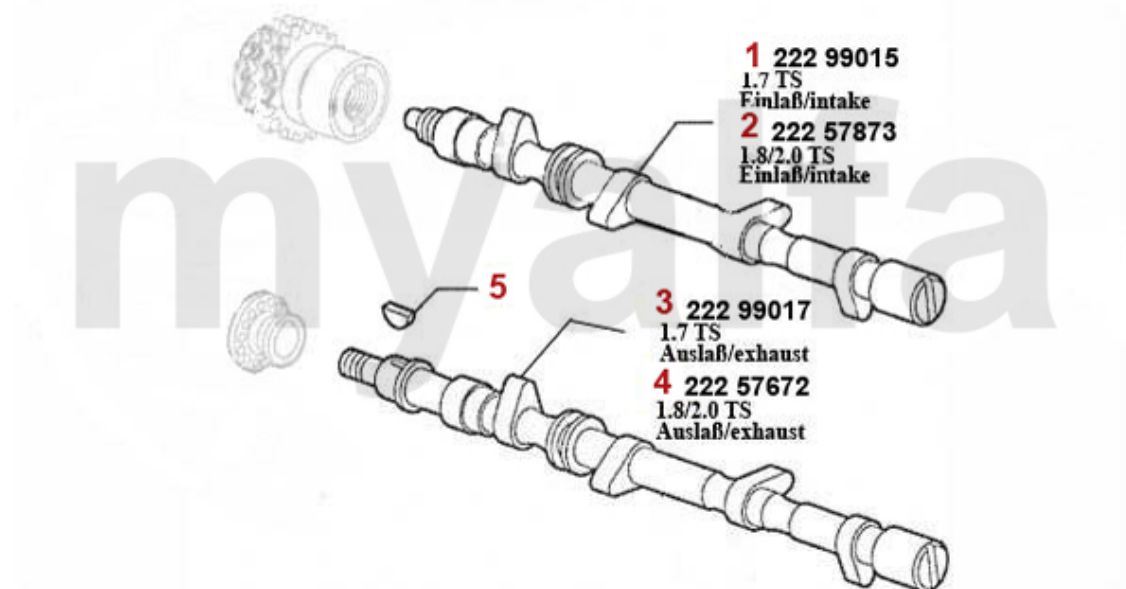

Nockenwelle/Camshaft 155 TS 8V

5	2281370	WEDGE CAMSHAFT	DKK54.01
1	22299015	Nockenwelle (Einlass) 155 1.7 TS Bj. >96	On request
2	22257673	Nockenwelle (Einlass) 155 1.8/2.0 TS Bj. >96,164 Super 2.0 TS	On request
3	22299017	Nockenwelle (Auslass) 155 1.7 TS Bj. >96	On request
4	22257672	Nockenwelle (Auslass) 155 1.8/2.0 TS Bj. >96,164 Super 2.0 TS	DKK1,761.55