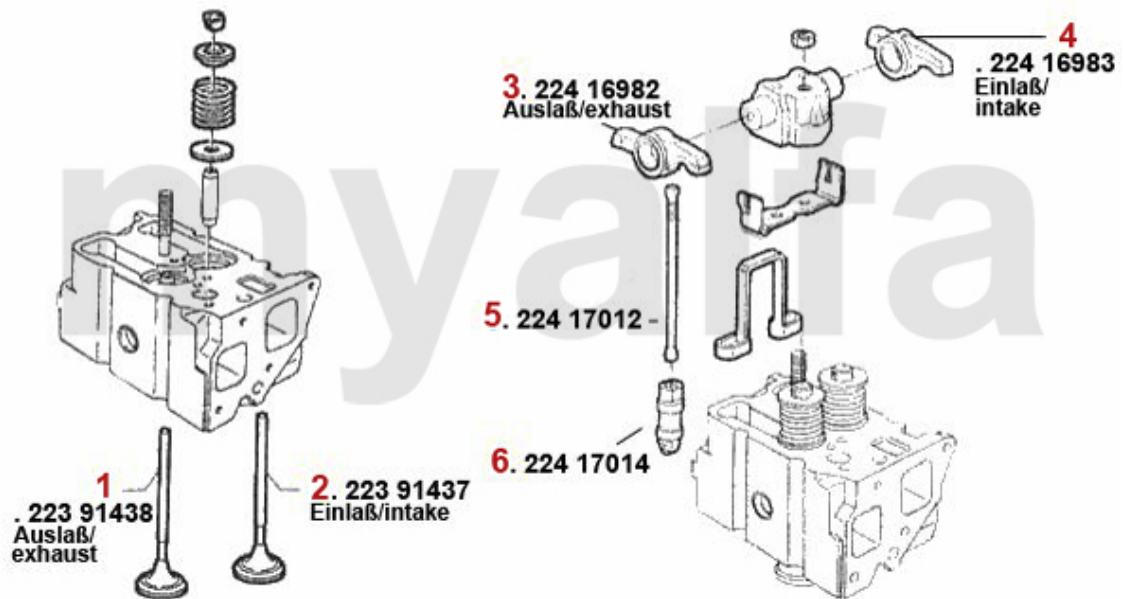

1 22215282 Nockenwelle 155,164 Super 2.5 TD ((CEE F2)

DKK2,641.96

Ventiltrieb 155 2.5 TD

1	22391438	OE. 60540864 VALVE EXHAUST 1.8/2.5 TD	DKK638.56
2	22391437	OE. 60507189 VALVE INTAKE 1.8/2.5 TD	DKK296.60
3	22416982	OE. 60616982 Rocker	DKK361.51
4	22416983	OE. 60616983 INTAKE ROCKER 2.5 TD	DKK361.51
5	22417012	OE. 60617012 PUSH ROD 2.5 TD	DKK104.11
6	22417014	OE. 60617014 TAPPET 2.5 TD	DKK250.41