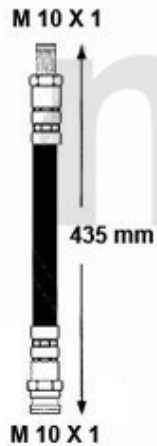

Bremskraftregler/Brake Valve 155

1. 674 052

1 674052 BRAKE POWER REGULATOR 145/6, 155 GTV/SPIDER (916) >6026240

DKK1,948.55

Bremsschlauch/Brake Hose 155

1. 676 517136
vorne/front

2. 676 516717
hinten/rear
-ABS
Q4