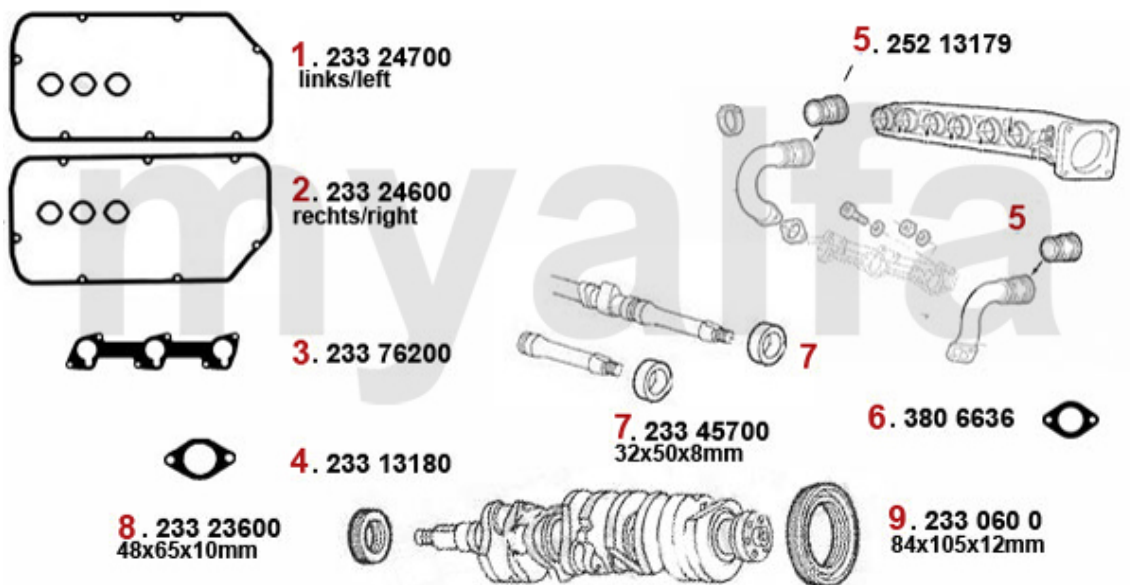

Dichtungen Motor/Gaskets Engine 155 2.5 V6

1	23324700	OE. 60512949 LEFT VALVE COVER GASKET SET	DKK312.25
2	23324600	OE. 60512948 RIGHT VALVE COVER GASKET	DKK312.25
3	23376200	INTAKE MANIFOLD GASKET 155, 164/SUPER ,166,GTV/SPIDER V6 12V	DKK129.91
4	23313180	OE. 60513180 SEALING GASKET INTAKE PIPE 3.0 V6 12V	DKK32.87
5	25213179	OE. 60513179 INTAKE RUBBER	DKK186.25
6	3806636	OE. 60506636 EXHAUST MANIFOLD GASKET	DKK50.85
7	23345700	OE.60570617 OIL SEAL CAMSHAFT	DKK155.71
8	23323600	OE. 60567605/7 Sealing Gasket	DKK152.63
9	2330600	OIL SEAL CRANK SHAFT REAR 84/105/12 SPIDER IE 1990-93 ORIGINAL QUALITY	DKK273.14
10	23307294	OE. 60507294 RUBBER RING f. SPARK PLUG SHAFT V6/12V	DKK46.19