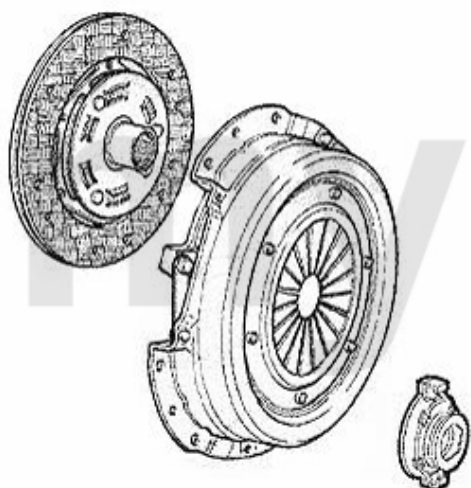

1. 431 729001
Ø 235 mm
> 03.1992

2. 431 727001
Ø 235 mm
04.1992 >

1 43129001 Kupplungs-Kit 155,164 V6 Turbo 164 3.0 ie QV Bj. >09.92

DKK3,036.34

2 43172701 OE. 71734944 CLUTCH KIT

DKK3,044.16

Kupplungs-Kit/Clutch Set 155 2.5 V6