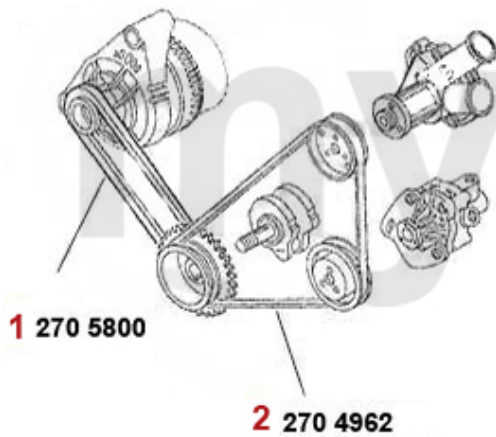

2. 911 274 0
blau/blue

1 9111080 CAR COVER ECOLINE GIULIA, RED

DKK461.71

Keilriemen/V-Belt 155 TS 8V

ohne/without AC:

mit/with AC:

1	2705800	Keilrippenriemen 5PK800 155 1.7/1.8 /2.0 TS 8V,164 Super 2.0 TS Genera tor	DKK132.24
2	2704962	Keilrippenriemen 4PK962 155 1.7/1.8 /2.0 TS, 164 Super 2.0 TS Bj. 92> Servopumpe	DKK176.10
3	27051285	Keilrippenriemen 5PK1285 155 1.7/1. 8/2.0 TS,164/Super 2.0 TS Bj. 92> Generator/Klimakompr	DKK172.93
4	24255860	Umlenkrolle Keilrippenriemen 145/6 155.164	DKK186.25

Keilriemen/V-Belt 155 TS 16V

ohne/without AC:

1 270 61045

1.6/1.8 TS 16V

2 270 71083

2.0 TS 16V

3 271 55863

mit/with AC: