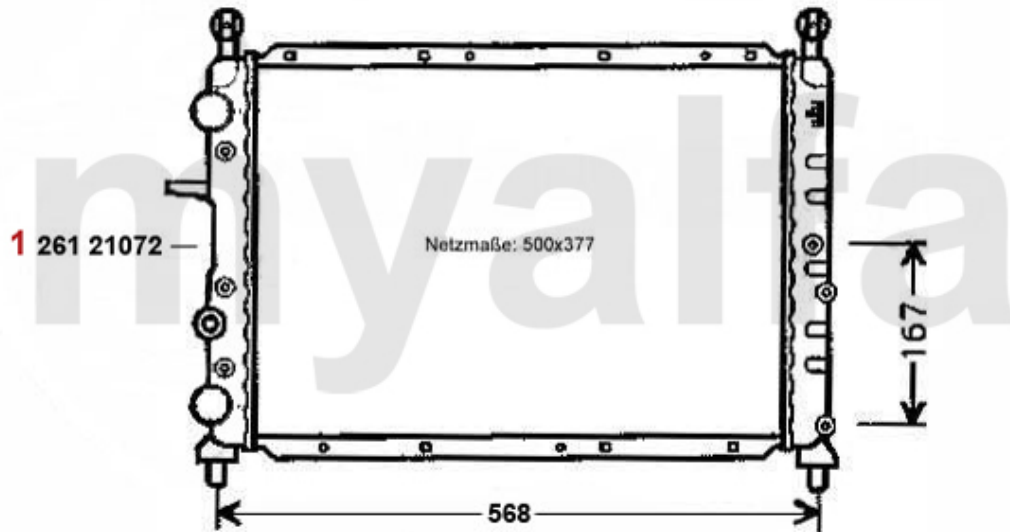

Kühler/Radiator 155 TS 8V

1 26121072 Motorkühler 155 1.7/1.8/2.0 TS Bj. 93-97

DKK2,105.09