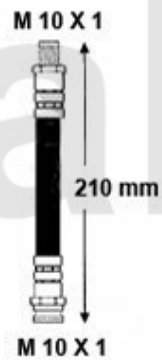

Bremskraftregler/Brake Valve 155

1. 674 052

1 674052 BRAKE POWER REGULATOR 145/6, 155 GTV/SPIDER (916) >6026240

DKK1,948.55

Bremsschlauch/Brake Hose 155

1. 676 517136
vorne/front

2. 676 516717
hinten/rear
-ABS
Q4