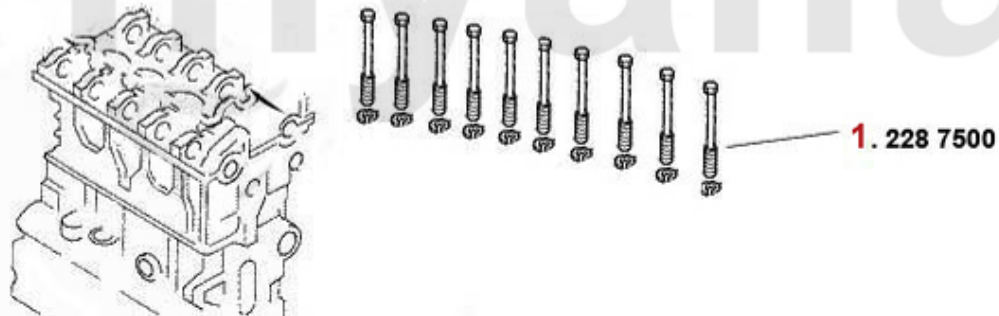

Kopfdichtsatz/Head Set 155 Q4

1 23295500 Kopfdichtsatz 155 2.0 16V Turbo Bj. 92-97

DKK1,036.11

Motordichtsatz/Full Set 155 Q4

1. 231 8300

1 2318300 OE. 6077725 FULL SET

DKK1,635.55

Kopfschraubensatz/Head Screw Set 155 Q4