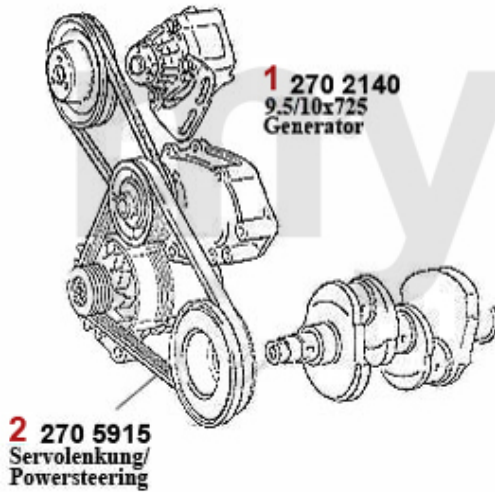

Keil-/Keilrippenriemen 155 Turbo Q4

ohne/without
Klimaanlage/AC:

mit/with
Klimaanlage/AC:

1	27051050	OE. 60807358 V-Belt	DKK187.46
2	27013875	Keilriemen 12.5x875 155 Turbo Servo Pumpe	DKK136.99
3	27013750	OE. 60505196 V-BELT	DKK114.26
4	27013850	OE. 60805194 V-BELT	DKK136.99

Keilriemen/V-Belt 155 2.5 V6

ohne/without
Klimaanlage/AC.

mit/with
Klimaanlage/AC:

1	27051013	OE. 60585396 V-BELT 155 2.5 V6 10.1992-12.1997, GTV/SPIDER (916) 2.0 V6 TURBO / 3.0 V6	DKK140.06
2	2704884	OE. 60543218 4PK884 155 2.5 V6 FOR POWER STEERING PUMP	DKK232.81
3	24205742	OE. 60570850 PULLEY	DKK1,009.48
4	2704673	V-BELT 4PK673 155 2.5V6 GTV/SPIDER(916) V6 5.98> POWER STEERING PUMP	DKK122.09
5	2706975	Keilrippenriemen 6PK975 155 2.5 V6 gtv/spider (916) V6, Klimakompressor	DKK207.39

Keilriemen/V-Belt 155 1.9 TD

ohne/without
Klimaanlage/AC:

mit/with
Klimaanlage/AC:

1	2702140	V-BELT 9.5x725 DYNAMO GENERATOR	DKK89.96
2	2705915	Keilrippenriemen 5PK915 145/6 1.9 T D,155 1.9 TD ab Motor # 1723043 Gen erator/Wasserpumpe	DKK122.09
3	2705975	Keilrippenriemen 5PK975 145/6,155 1.9 TD bis Motor # 1723043 Generator /Wasserpumpe/Klim	DKK128.33
4	2705990	Keilrippenriemen 5PK990 145/6,155 1.9 TD ab Motor # 1723043 Generator/ Wasserpumpe/Klimak	DKK131.49
5	2705938	Keilrippenriemen 5PK938 145/6 155 1.9 TD Klimakompressor	DKK119.76
6	24255860	Umlenkrolle Keilrippenriemen 145/6 155.164	DKK186.25