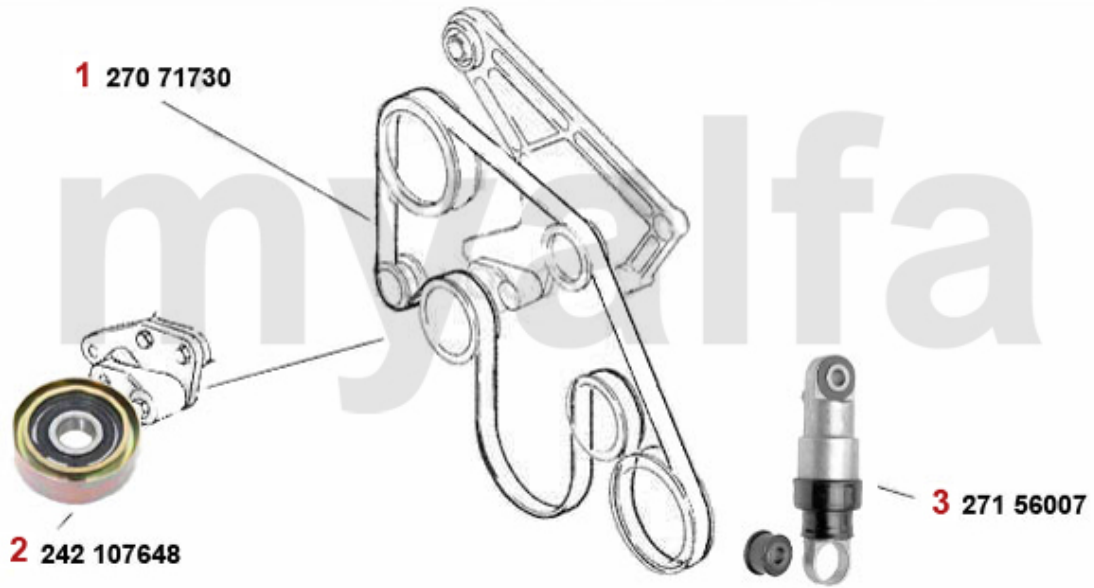

Keilriemen/V-Belt 155 2.5 TD

1 27071730 OE. 60604835 V-BELT

DKK388.15

2 24207648 OE. 60595630 IDLE PULLEY

DKK799.01

3 27156007 Riemenspanner/Schwingungsdämpfer 155/164 Super 2.5 TD

DKK1,870.32