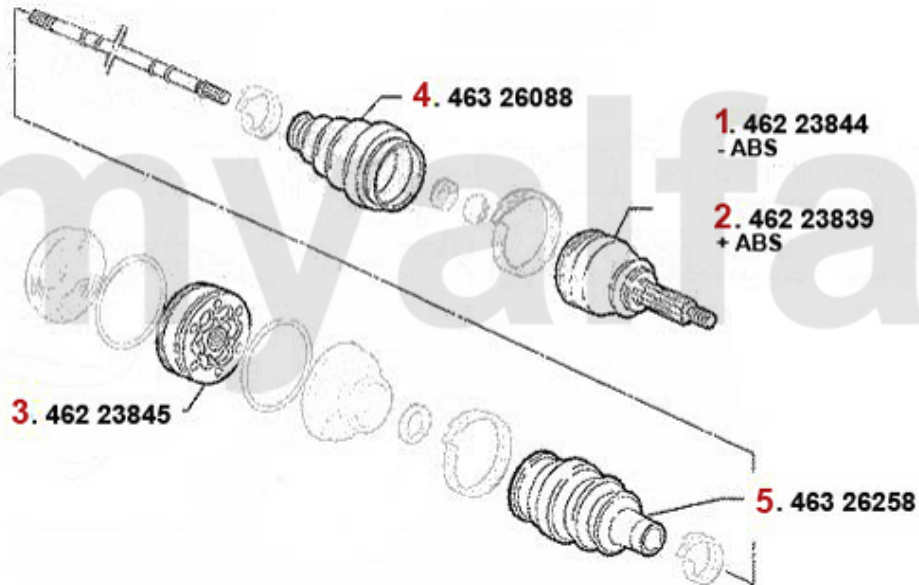

Antriebswelle/Driveshaft 155 2.5 TD

2	46223839	Gelenksatz außen 155,gtv/spider (916) diverse mit ABS	DKK1,324.89
4	46326088	OE. 60556609 OUTER BOOT SET	DKK234.02
1	46223844	OUTER JOINT SET 155 2.5 TD	DKK1,479.01
3	46223845	OE. 46307210 INNER DRIVE SHAFT	On request
5	46326258	OE. 7548098 BOOT SET	DKK241.85