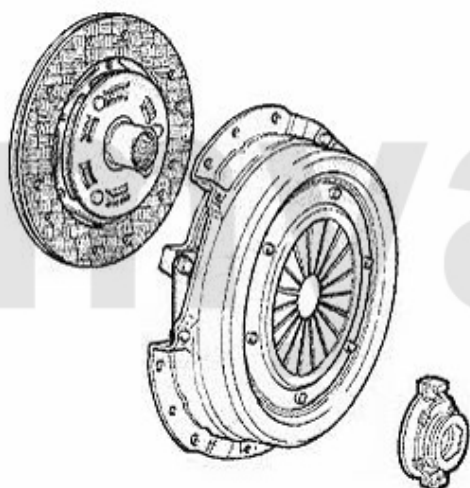

1. 431 345001
Ø 215 mm

1 43145001 Kupplungs-Kit 145/6,155 1.9TD Bj. 93-99

DKK1,485.34

Ausrücker/Sleeve Bearing 155 1.9 TD

1. 439 1140

1 4391140 OE. 46411139 MOUNT

DKK383.49

Kupplungs-Kit/Clutch Set 155 2.5 TD