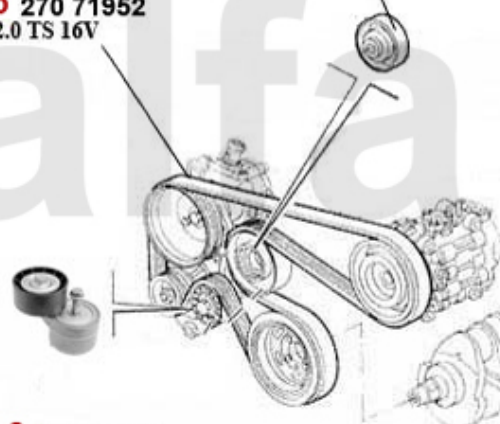

3 271 55863

1	27061045	Keilrippenriemen 6PK1045 145/6 Bj. 97>,155,156,gtv&spider(916) 1.4/1.6 /1.8 TS 16V ohne K	DKK157.29
2	27071083	Keilrippenriemen 7PK1083 145/6,155 156,166,gtv/spider (916) bis Motor # 1385143, Servopump	DKK286.45
3	27155863	OE. 60814110 TENSIONER	DKK387.40
4	27061842	Keilrippenriemen 6PK1842 145/6 1.8 TS mit Klima,155 1.6/1.8 TS mit Kli ma,Nuovo GT,Generat	On request
5	27071952	OE. 60617859/60652358 V-BELT	DKK420.27
6	24255849	Umlenkrolle Keilrippenriemen 145/6/7,155/6,gtv/spider (916) 1.4/1.6/1.8 TS (mit Klima)	DKK309.08
7	24255848	OE. 60602136 IDLE PULLEY	DKK388.15