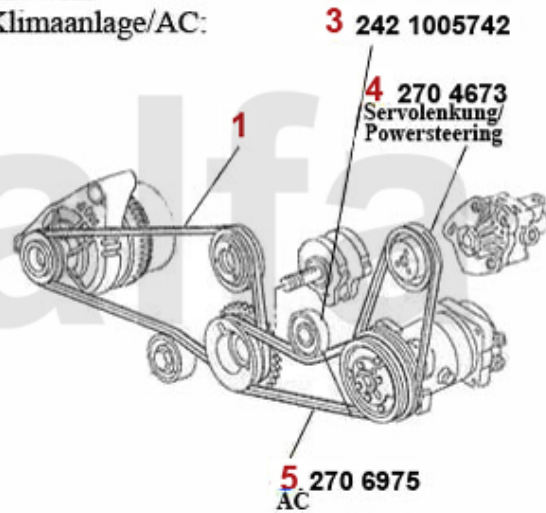

Keil-/Keilrippenriemen 155 Turbo Q4

ohne/without
Klimaanlage/AC:

mit/with
Klimaanlage/AC:

1	27051050	OE. 60807358 V-Belt	DKK187.46
2	27013875	Keilriemen 12.5x875 155 Turbo Servo Pumpe	DKK136.99
3	27013750	OE. 60505196 V-BELT	DKK114.26
4	27013850	OE. 60805194 V-BELT	DKK136.99

Keilriemen/V-Belt 155 2.5 V6

ohne/without
Klimaanlage/AC.

mit/with
Klimaanlage/AC:

1	27051013	OE. 60585396 V-BELT 155 2.5 V6 10.1992-12.1997, GTV/SPIDER (916) 2.0 V6 TURBO / 3.0 V6	DKK140.06
2	2704884	OE. 60543218 4PK884 155 2.5 V6 FOR POWER STEERING PUMP	DKK232.81
3	24205742	OE. 60570850 PULLEY	DKK1,009.48
4	2704673	V-BELT 4PK673 155 2.5V6 GTV/SPIDER(916) V6 5.98> POWER STEERING PUMP	DKK122.09
5	2706975	Keilrippenriemen 6PK975 155 2.5 V6 gtv/spider (916) V6, Klimakompressor	DKK207.39