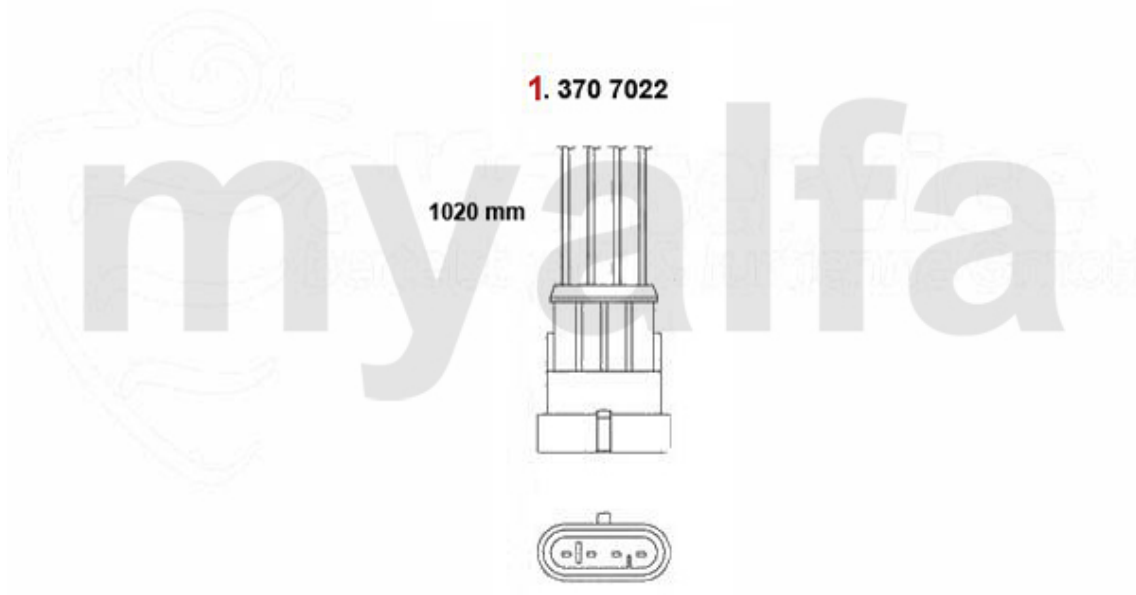

Lambda-Sonde/Lambda Probe 155 TS 16V Bj. 5.96>

---

1 3707022 OE. 46423987 LAMBDA PROBE

DKK964.12