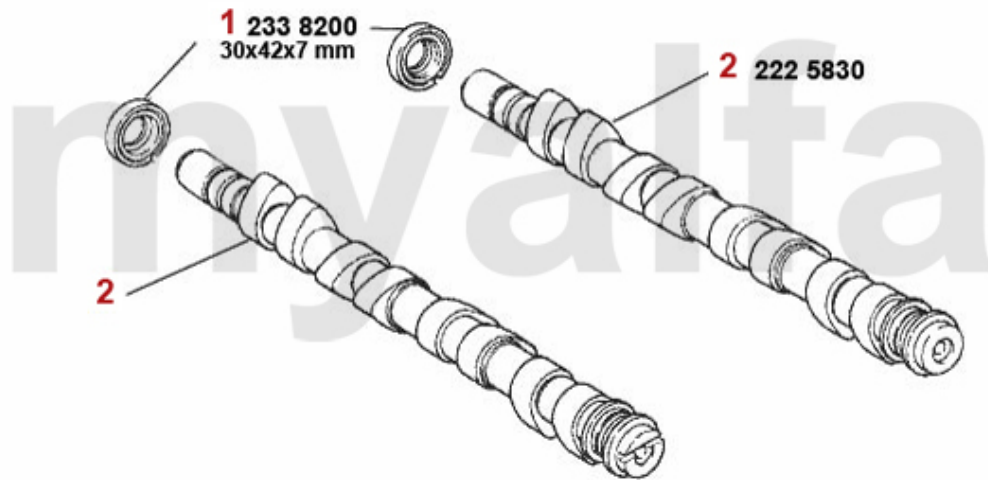

Nockenwelle 155 Turbo Q4

1	2338200	OE. 71753052 SEALING GASKET
2	2225830	OE. 60805830 CAMSHAFT

DKK136.99
On request