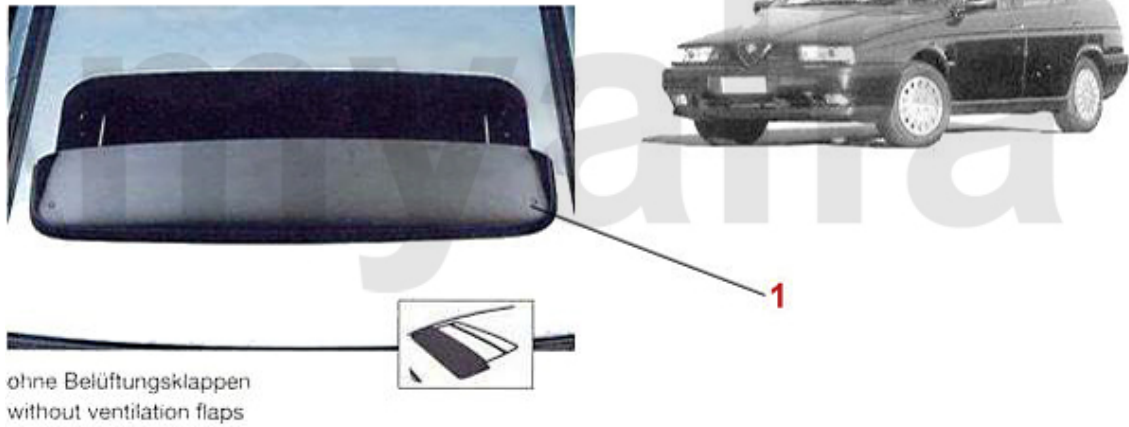

Dachwindabweiser/Top Draftdeflector 155

1 191117 Dachwindabweiser 145/6,155

DKK365.42