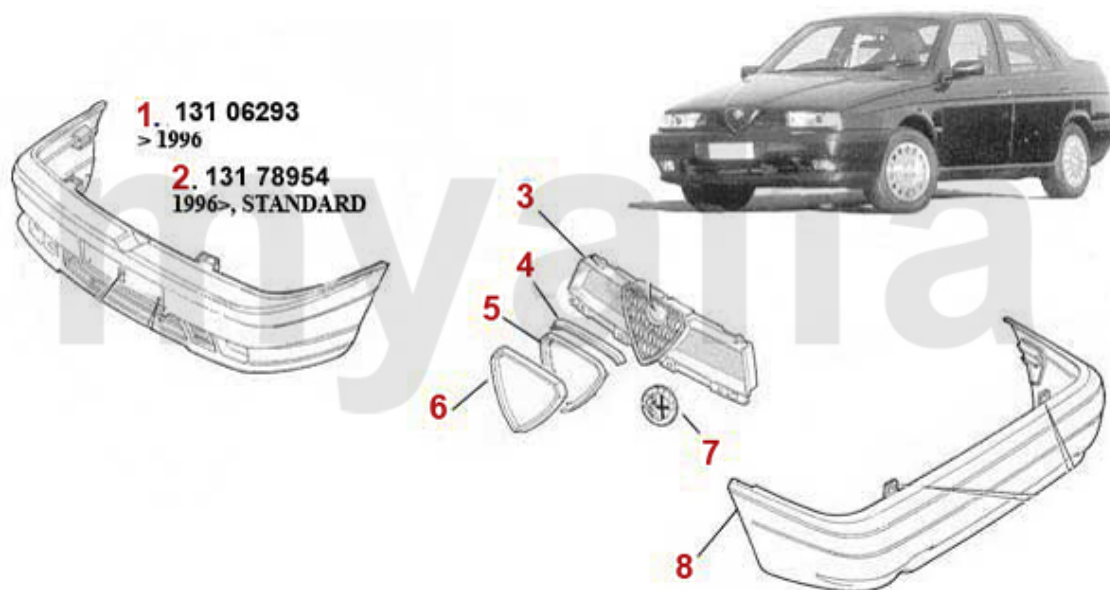

Stoßstangen/Bumpers 155

1	13106293	FRONT BUMPER OE: 96506293	DKK1,999.49
2	13178954	OE. 60778954 FRONTBUMPER 155	On request
3	13277794	radiator grille priming 155	On request
4	13772984	Dichtung Kühlergrill/Alfaherz 155	On request
5	1326208	OE. 60506208 MOUNT FRAME	On request
6	13216961	OE. 60616961 CHROME FRAME	On request
7	1360330	BADGE 75 mm ALFA ROMEO	DKK289.15
8	13178957	Stoßfänger hinten 155	On request