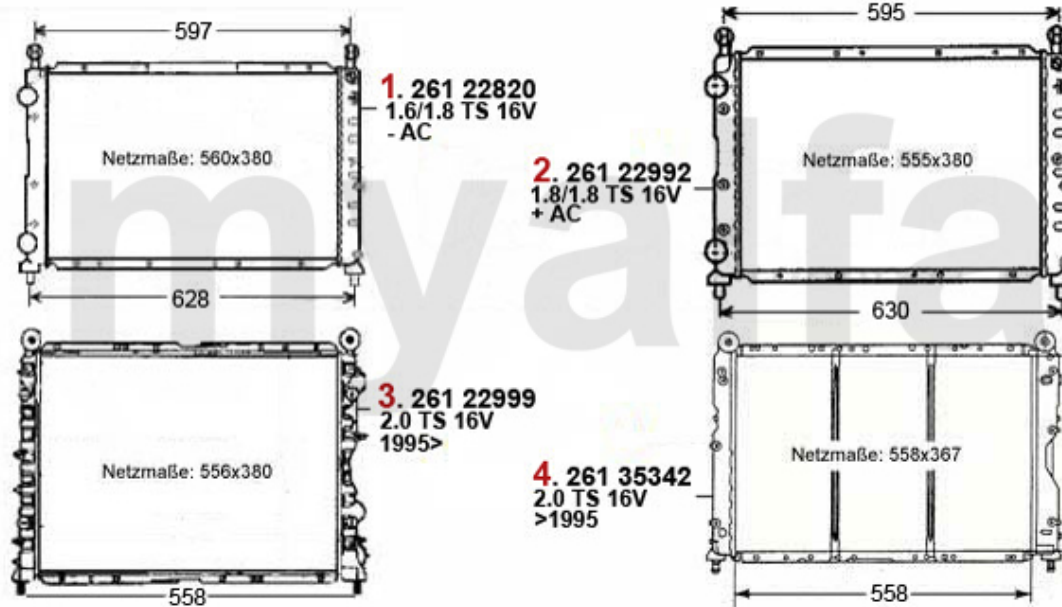

Kühler/Radiator 155 TS 16V

1	26122820	OE: 46536388 RADIATOR	DKK1,526.04
2	26122992	OE: 71735343 RADIATOR	DKK1,322.56
3	26122999	Motorkühler 145/6 2.0 16V TS/QV Bj. 6.96>	DKK2,026.87
4	26135342	Motorkühler 145/6 2.0 TS 16V Bj. >6 .96,155 2.0 TS 16V Bj. 95-96	DKK2,026.87