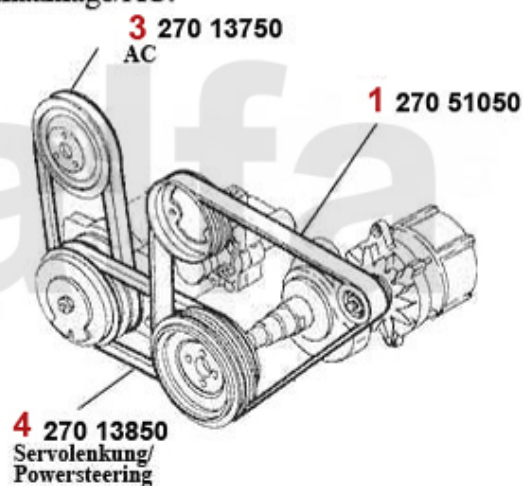

3 271 55863

1	27061045	Keilrippenriemen 6PK1045 145/6 Bj. 97>,155,156,gtv&spider(916) 1.4/1.6 /1.8 TS 16V ohne K	DKK157.29
2	27071083	Keilrippenriemen 7PK1083 145/6,155 156,166,gtv/spider (916) bis Motor # 1385143, Servopump	DKK286.45
3	27155863	OE. 60814110 TENSIONER	DKK387.40
4	27061842	Keilrippenriemen 6PK1842 145/6 1.8 TS mit Klima,155 1.6/1.8 TS mit Kli ma,Nuovo GT,Generat	On request
5	27071952	OE. 60617859/60652358 V-BELT	DKK420.27
6	24255849	Umlenkrolle Keilrippenriemen 145/6/7,155/6,gtv/spider (916) 1.4/1.6/1.8 TS (mit Klima)	DKK309.08
7	24255848	OE. 60602136 IDLE PULLEY	DKK388.15

Keil-/Keilrippenriemen 155 Turbo Q4

ohne/without
Klimaanlage/AC:

mit/with
Klimaanlage/AC:

1	27051050	OE. 60807358 V-Belt	DKK187.46
2	27013875	Keilriemen 12.5x875 155 Turbo Servo Pumpe	DKK136.99
3	27013750	OE. 60505196 V-BELT	DKK114.26
4	27013850	OE. 60805194 V-BELT	DKK136.99