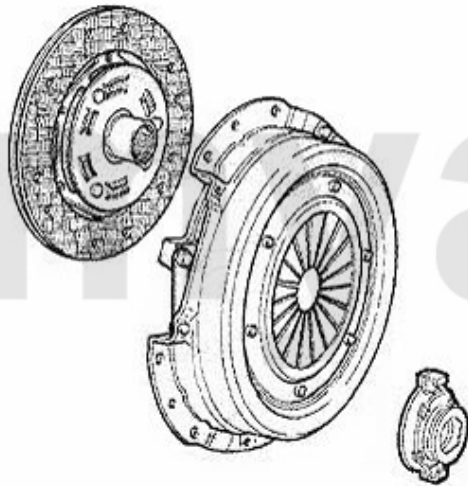

Kupplungs-Kit/Clutch Set 155 TS 16V Bj. 96>

1. 431 576001
Ø 215 mm
1.6/1.8 TS 16V

2. 431 789001
Ø 230 mm
2.0 TS 16V

1 43176001 Kupplungs-Kit 145/6 1.4/1.6/1.8 TS, gtv/spider (916)/155 1.6/1.8 TS 16V
,2.0 TS 8V Bj. 92-

DKK1,619.91

2 43189001 OE. 71734766 CLUTCH KIT 2.0 TS 16V 230 mm

DKK2,105.09