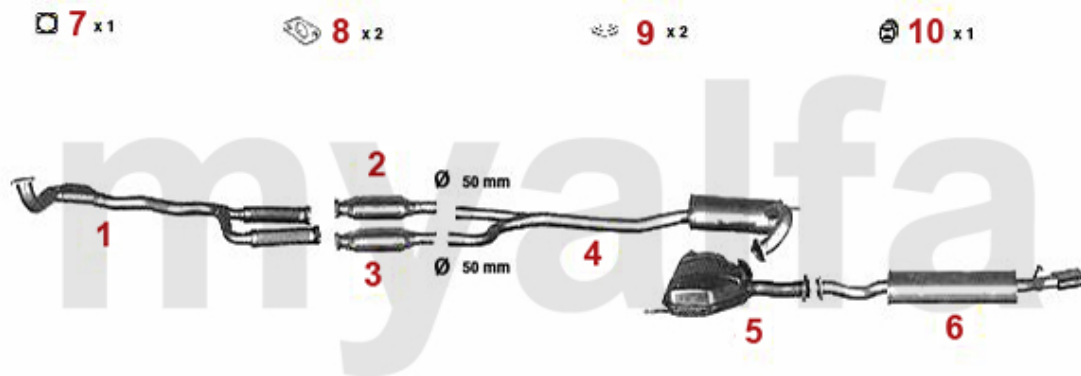

Abgasanlage/Exhaust System 155 Turbo Q4

155 2.0 Turbo 16V Q4

1992 - 97

1	32115733	Hosenrohr mit Kat 155 2.0 turbo 16V Q4 bj. 92-97	On request
2	32115833	Katalysator rechts 155 2.0 turbo 16V Q4	DKK5,074.10
3	32115843	Katalysator links 155 2.0 turbo 16V Q4	DKK5,555.37
4	34115703	OE. 60573168 MIDDLE SILENCER	DKK2,965.94
5	34115706	OE. 60576567 MIDDLE SILENCER 155 Q4	DKK1,557.33
6	35115707	OE. 60547567 REAR SILENCER	DKK1,854.68
7	38094410	Dichtung VSD 155,164 turbo	On request
8	38044608	OE. 82444608 SEALING GASKET	On request
9	38094003	OE. 82407147 GASKET	DKK82.14
10	38091014	OE.60807479 EXHAUST RUBBER MOUNT	DKK50.85