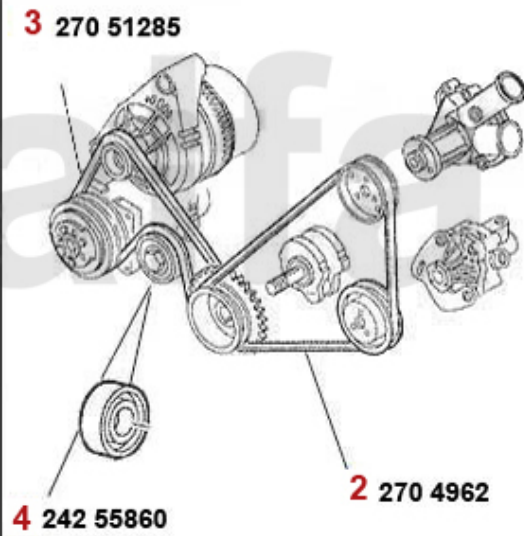

2. 911 274 0
blau/blue

1 9111080 CAR COVER ECOLINE GIULIA, RED

DKK461.71

Keilriemen/V-Belt 155 TS 8V

ohne/without AC:

mit/with AC:

1	2705800	Keilrippenriemen 5PK800 155 1.7/1.8 /2.0 TS 8V,164 Super 2.0 TS Genera tor	DKK132.24
2	2704962	Keilrippenriemen 4PK962 155 1.7/1.8 /2.0 TS, 164 Super 2.0 TS Bj. 92> Servopumpe	DKK176.10
3	27051285	Keilrippenriemen 5PK1285 155 1.7/1. 8/2.0 TS,164/Super 2.0 TS Bj. 92> Generator/Klimakompr	DKK172.93
4	24255860	Umlenkrolle Keilrippenriemen 145/6 155.164	DKK186.25

Keilriemen/V-Belt 155 TS 16V

ohne/without AC:

1 270 61045

1.6/1.8 TS 16V

2 270 71083

2.0 TS 16V

3 271 55863

mit/with AC: