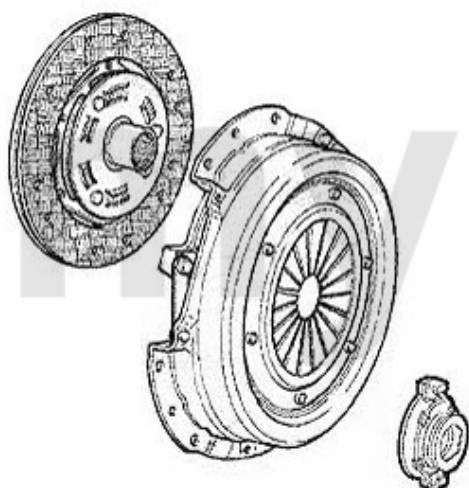

1. 435 835301
Ø 235 mm

1 43135301 OE. 60777605 CLUTCH KIT 155 2.5 V6 235 mm

DKK2,652.85

Ausrücker/Sleeve Bearing 155 2.5 V6

1. 436 11951

1 43611951 OE.46411951 GUIDE SLEEVE RELEASE BEARING

DKK1,166.02

Kupplungs-Kit/Clutch Set 155 1.9 TD