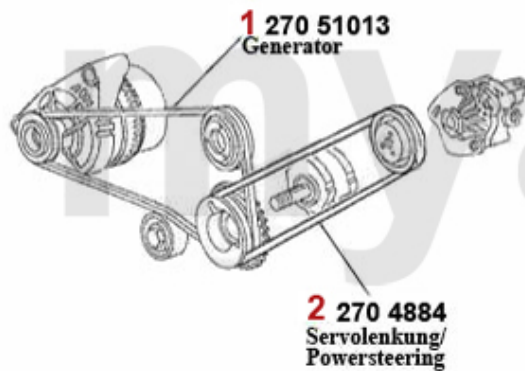

Keil-/Keilrippenriemen 155 Turbo Q4

ohne/without
Klimaanlage/AC:

mit/with
Klimaanlage/AC:

1	27051050	OE. 60807358 V-Belt	DKK187.46
2	27013875	Keilriemen 12.5x875 155 Turbo Servo Pumpe	DKK136.99
3	27013750	OE. 60505196 V-BELT	DKK114.26
4	27013850	OE. 60805194 V-BELT	DKK136.99

Keilriemen/V-Belt 155 2.5 V6

ohne/without
Klimaanlage/AC.

mit/with
Klimaanlage/AC:

1	27051013	OE. 60585396 V-BELT 155 2.5 V6 10.1992-12.1997, GTV/SPIDER (916) 2.0 V6 TURBO / 3.0 V6	DKK140.06
2	2704884	OE. 60543218 4PK884 155 2.5 V6 FOR POWER STEERING PUMP	DKK232.81
3	24205742	OE. 60570850 PULLEY	DKK1,009.48
4	2704673	V-BELT 4PK673 155 2.5V6 GTV/SPIDER(916) V6 5.98> POWER STEERING PUMP	DKK122.09
5	2706975	Keilrippenriemen 6PK975 155 2.5 V6 gtv/spider (916) V6, Klimakompressor	DKK207.39