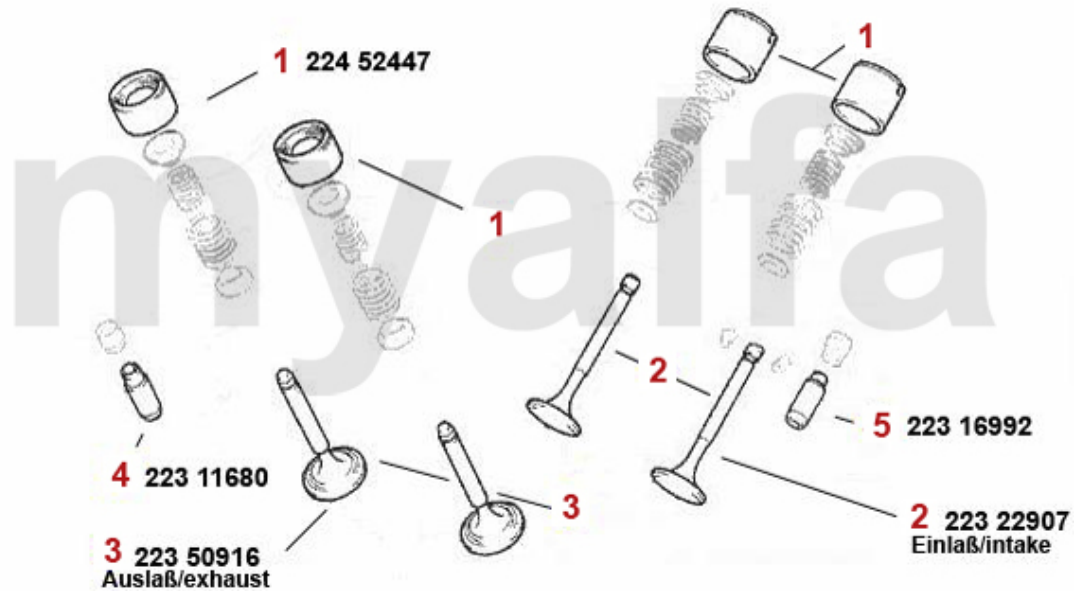

Ventiltrieb 155 Turbo Q4

1	22452447	Hydrostößel 145/6,155,156 166 TD/ JTD	On request
2	22322907	OE. 7722907 VALVE-INTAKE	DKK176.84
3	22350916	OE. 7650916 VALVE-EXHAUST 155	DKK438.25
4	22311680	OE. 7611680 VALVE GUIDE EXHAUST	On request
5	22316992	OE. 7616992 VALVE GUIDE INTAKE 155 Q4	On request