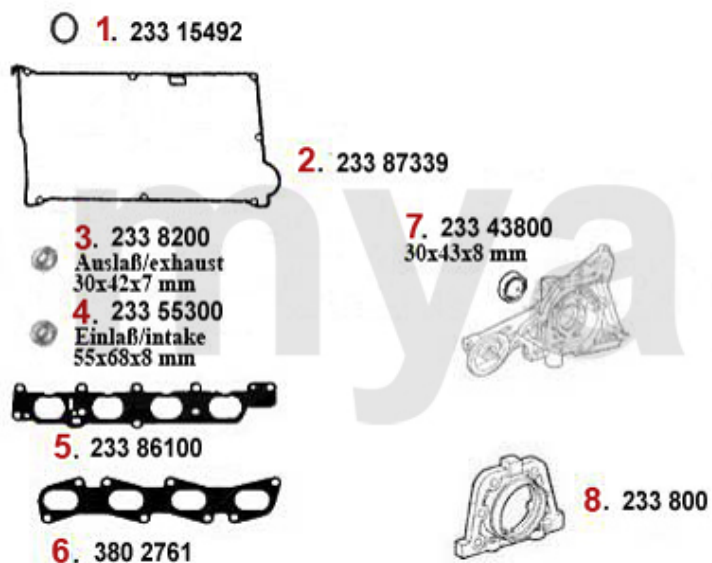

Dichtungen Motor/Gaskets Engine 156 2.0 JTS

1	23315492	OE. 7715492 Rubber	DKK35.20
2	23387339	OE.60669492 VALVE COVER GASKET2.0 JTS 156, GTV/SPIDER (916),NUOVO GT	DKK418.69
3	2338200	OE. 71753052 SEALING GASKET	DKK136.99
4	23355300	SHAFT SEAL CAMSHAFT 145/6,15 5,156 1.6,1.7,1.8,2.0 16V TS	DKK140.06
5	23386100	Ansaugkrümmerdichtung 156,gtv / spider (916), Nuovo GT 2.0 JTS	DKK237.10
6	3802761	OE. 55194028 HEATERGASKET	DKK191.74
7	23343800	OILSEAL OE:40005010	DKK97.78
8	233800	Simmerring Kurbelwelle hinten (Schwungscheibe) 147 1.6 TS 16V/1.9 JTD Bj. 03 >,156 1.9/2.4	On request