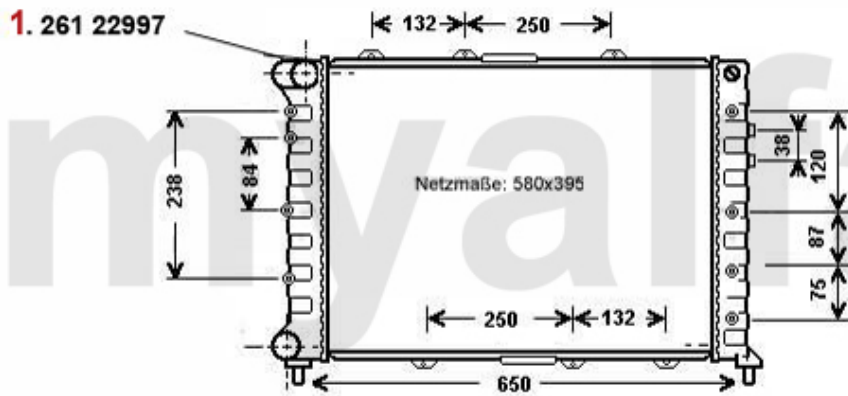

Kühler/Radiator 156 JTS

1 26122997 OE. 60651921/71753211 RADIATOR

DKK2,652.85