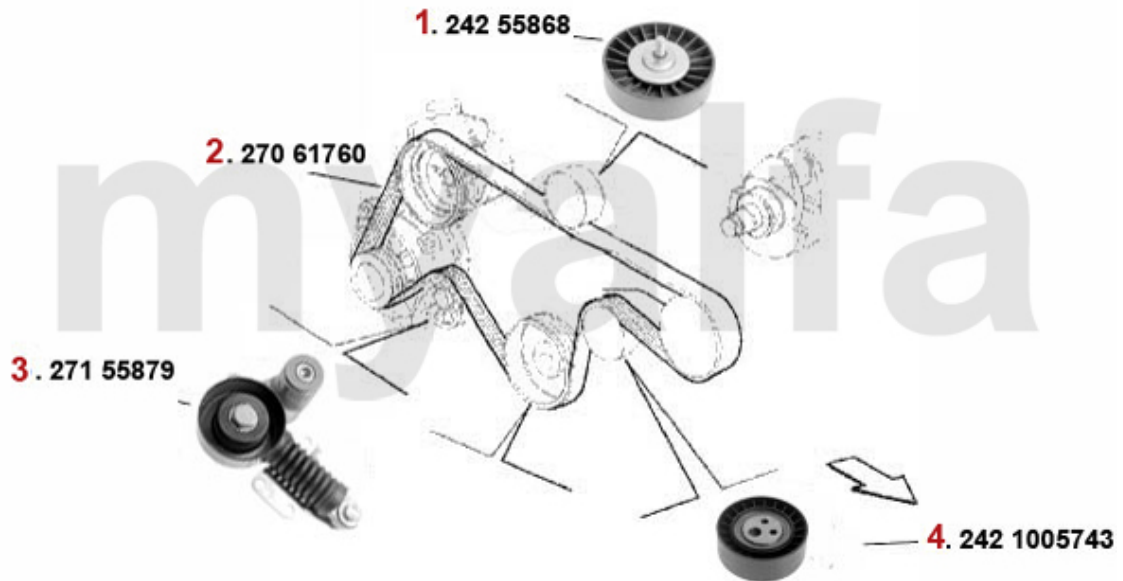

Keilriemen/V-Belt 156 2.4 JTD 20V

3	27155879	OE. 55184761 TENSIONER	DKK1,356.92
1	24255868	Umlenkrolle Keilrippenriemen 156/ 166 2.4 JTD (mit Klima)	DKK313.83
2	27061760	Keilrippenriemen 6PK1760 156 2.4JTD Generator/Servopumpe/ Klimakompressor	DKK254.32
4	24205743	Umlenkrolle Keilrippenriemen 156 2.4 JTD	DKK421.76