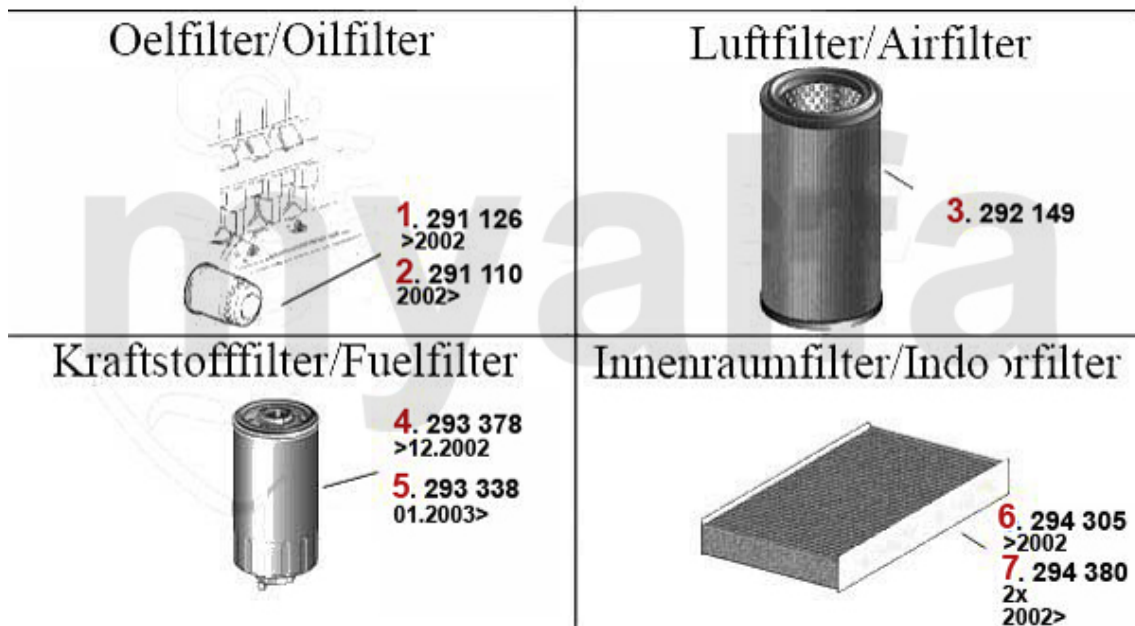

Filter 156 2.4 JTD

1	291126	Ölfilter 145/6,147,156,166 JTD Anschraubpatrone	DKK71.99
2	291110	Ölfilter 147,156,Nuovo GT 1.9 JTD, 166 2.4 JTD Anschraubpatrone	DKK81.39
3	292149	OE. 7786626 AIR FILTER ELEMENT	DKK223.03
4	293378	OE.60816460 FUEL FILTER 147,156,166 1.9 JTD 8V (CF3)/ 2.4 JTD 110kw	DKK258.24
5	293338	Kraftstofffilter 147,156,166 Nuovo G T JTD (CF3),Bj 01>	DKK224.62
6	294305	Innenraumfilter 156 Bj. >02 eckig	DKK157.29
7	294380	OE. 71772198 INDOOR FILTER	DKK144.81