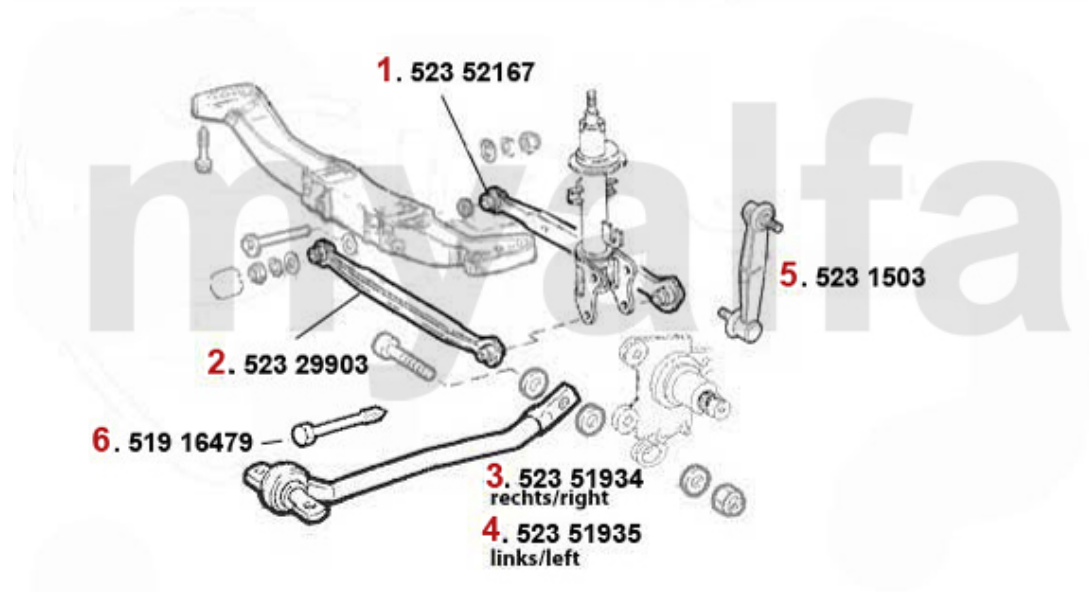

Aufhängung/Attachment 156 hinten/rear

1	52352167	OE. 51749713 ROD	DKK421.76
2	52329903	OE. 60629903 ROD	DKK426.51
3	52351934	OE. 60651934 Rod	DKK645.64
4	52351935	OE. 60651935 Rod	DKK645.64
5	5231503	OE. 60699021/60613575 REAR STABILIZER 147, 156, Nuovo GT	DKK277.05
6	51916479	OE.60616479 REAR STRUT BOLT 147, 156, GT	On request