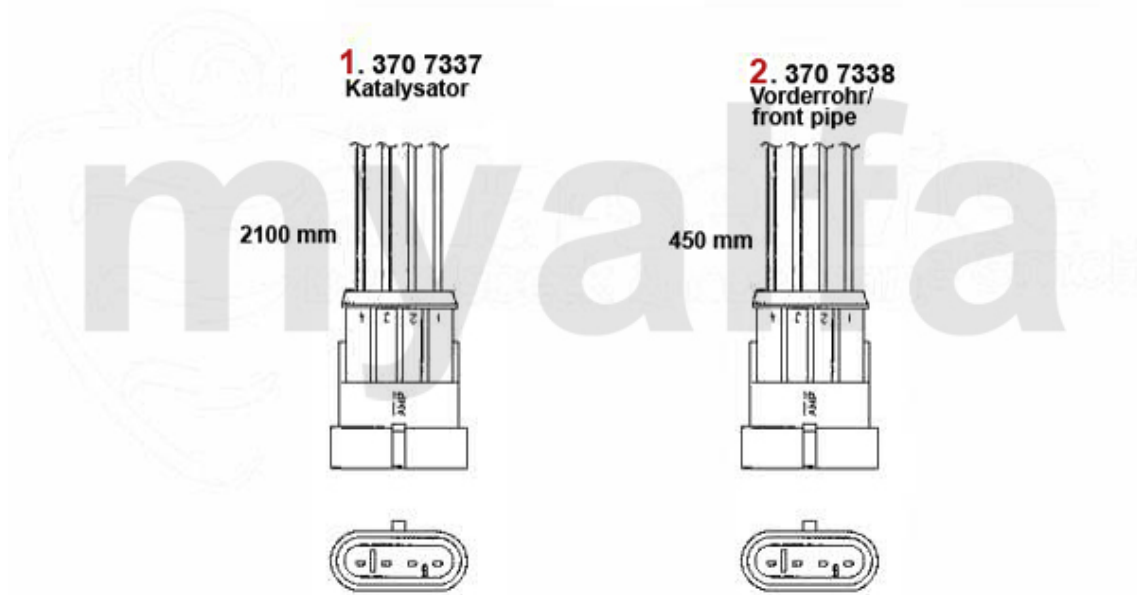

Lambda-Sonde/Lambda Probe 156 TS CF3

1. 1 3707337 OE. 46760863 LAMBDA PROBE 147,156 1.6 (88KW)/1.8
2. 2 3707338 OE: 46762182 LAMBDA PROBE

DKK1,087.79
On request