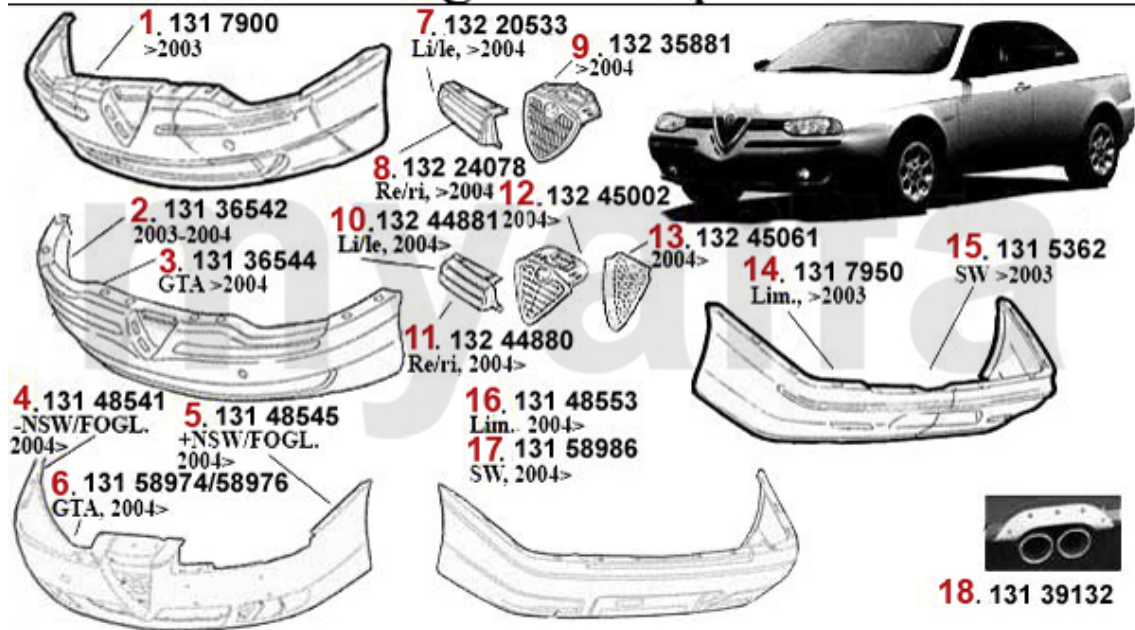

Stoßstangen/Bumpers 156

1	1317900	OE. 60779355 FRONT BUMPER 156	DKK1,806.90
2	13136542	Stoßfänger 156 vorne (Progression,D istinctive) Bj. 02-04	DKK2,400.95
3	13136544	FRONT BUMPER 156 GTA, YEAR >04	On request
4	13148541	OE. 156048541 FRONT BUMPER	DKK4,499.71
5	13148545	OE. 156048545 FRONT BUMPER	DKK4,218.00
6	13158976	Stoßfänger 156 GTA vorne Bj. 04> (F acelift) mit Scheinwerferwaschanlag e	On request
6	13158974	Stoßfänger 156 GTA vorne Bj. 04> (F acelift) ohne Scheinwerferwaschanla ge	On request
7	13220533	OE. 156020533 GRILLE 156 left	On request
8	13224078	OE. 156024078 GRILLE 156 right	On request
9	13235881	OE. 156035881 SCUDETTO	On request
10	13244881	OE. 156044881 GRILLE	On request
11	13244880	OE. 156044880 GRILLE	DKK304.43
12	13245002	OE. 156045002 GRILLE	On request
13	13245061	OE. 156045061 GRILLE	DKK1,244.24
14	1317950	OE. 60779356 REAR BUMPER	DKK2,934.65
15	1315362	Stossfänger hinten 156 SW	DKK2,925.99
16	13148553	Stoßfänger 156 hinten (Impression,P rogression,Distinctive) Bj. 04> (Fa celift)	DKK3,203.78
17	13158986	OE. 156058986 REAR BUMPER 156	DKK3,670.24
18	13139132	Zender Auspuff-Ausschnittblende 156 Serienschürze 1x90 mm	DKK475.78