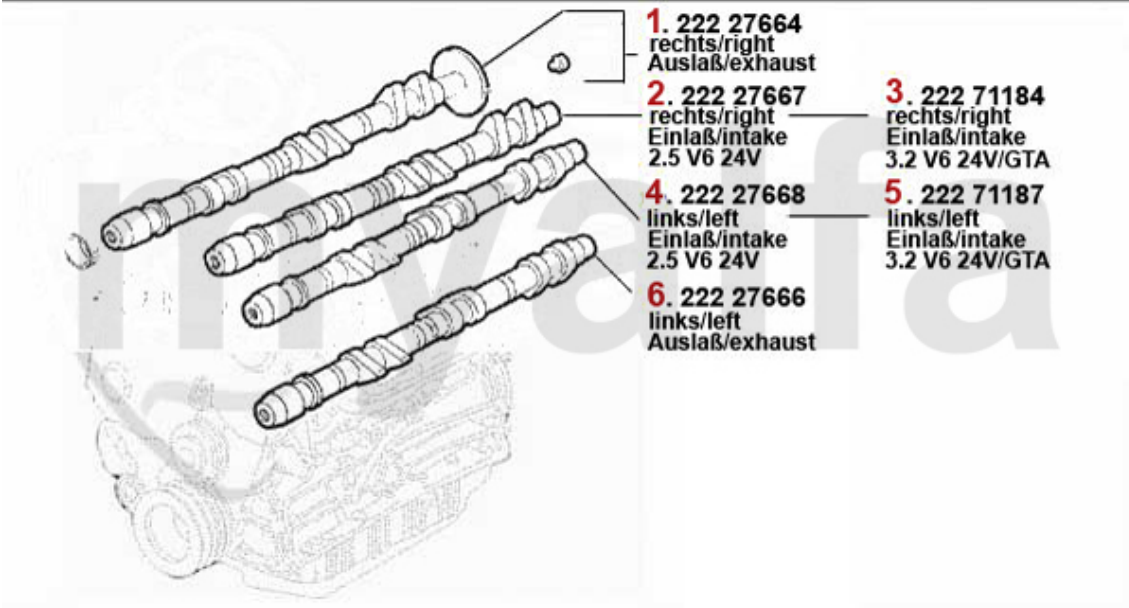

Nockenwelle/Camshaft 156 V6 24V/GTA

1. 222 27664
rechts/right
Auslaß/exhaust

2. 222 27667
rechts/right
Einlaß/intake
2.5 V6 24V

4. 222 27668
links/left
Einlaß/intake
2.5 V6 24V

6. 222 27666
links/left
Auslaß/exhaust

3. 222 71184
rechts/right
Einlaß/intake
3.2 V6 24V/GTA

5. 222 71187
links/left
Einlaß/intake
3.2 V6 24V/GTA

1	22227664	OE. 60627664 CANSHAFT	DKK4,812.79
2	22227667	OE. 60627667 CAMSHAFT RIGHT	On request
3	22271184	OE. 60671184 Camshaft R Intake 3.2 V6 24V	On request
4	22227668	OE. 60627668 CAMSHAFT LEFT	DKK2,261.63
5	22271187	OE. 60671187 Camshaft R Intake 3.2 V6 24V	DKK7,269.99
6	22227666	OE. 60627666 CANSHAFT	On request