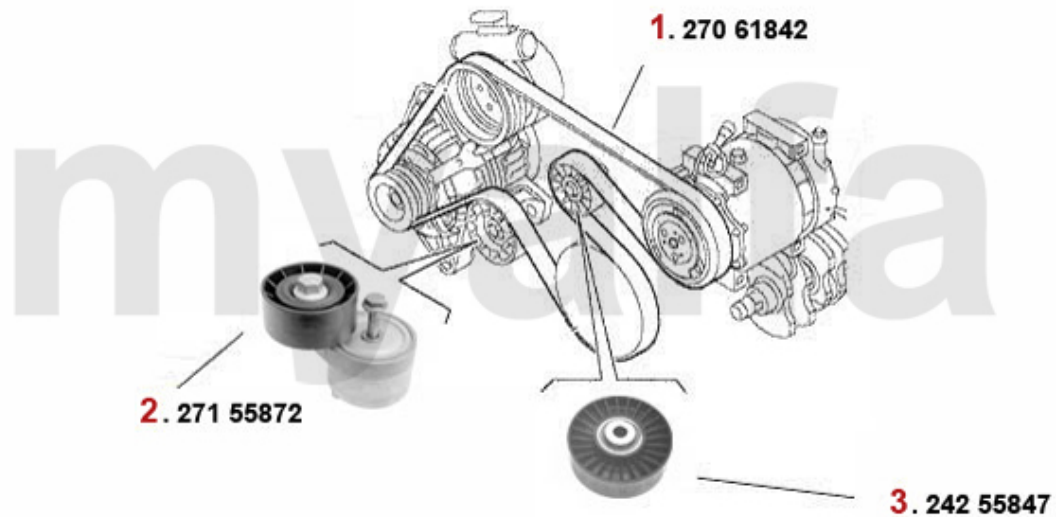

Keilriemen/V-Belt 156 1.9 JTD 16V

1	27061842	Keilrippenriemen 6PK1842 145/6 1.8 TS mit Klima,155 1.6/1.8 TS mit Klima,Nuovo GT,Generat	On request
2	27155872	Spannarm Keilrippenriemen 145/6/7, 156 1.9 JTD (81/85KW mit/ohne Klima)	DKK331.06
3	24255847	Umlenkrolle f. Keilrippenriemen 145 /6,147,156 1.9 JTD mit Klima	DKK240.26