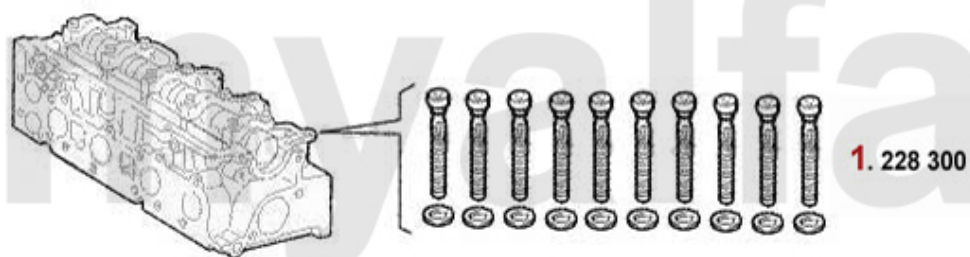

Kopfschraubensatz/Head Srew Set 156 1.9 JTD

1 228300   **Kopfschraubensatz 145/6,147 156 1.9 JTD 8V 74/85KW**

DKK383.49