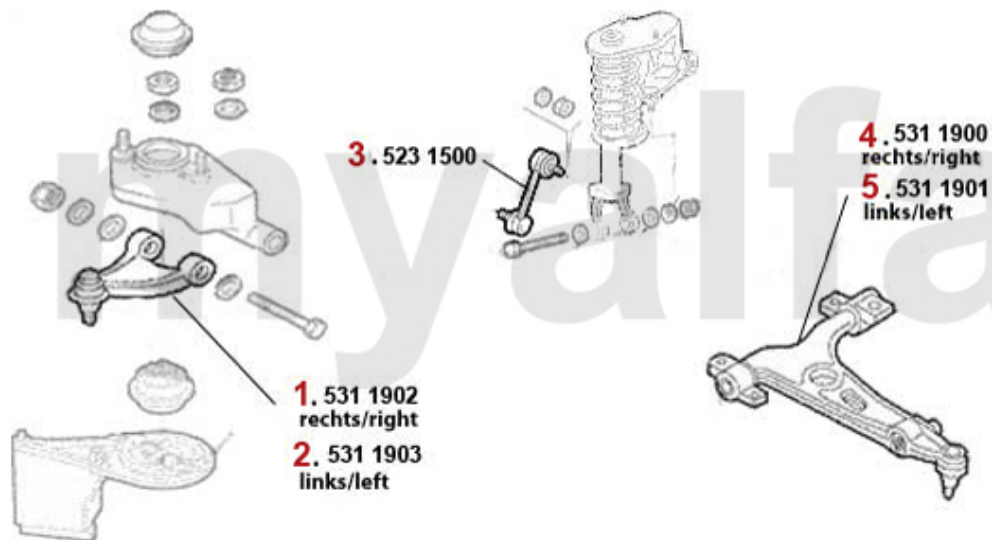

Aufhängung/Attachment 156 vorne/front

1	5311902	OE. 51776326 UPPER RIGHT SWINGING ARM 147, 156, Nuovo	DKK589.30
2	5311903	OE. 51776327 UPPER LEFT SWINGING ARM 147, 156, Nuovo	DKK589.30
3	5231500	OE. 46443389 FRONT STABILIZER 147, 156, Nuovo GT	On request
4	5311900	OE. 60686892 LOWER CONTROL ARM RIGHT SIDE	DKK978.19
5	5311901	LOWER CONTROL ARM LEFT SIDE STEEL FORGED	DKK978.19