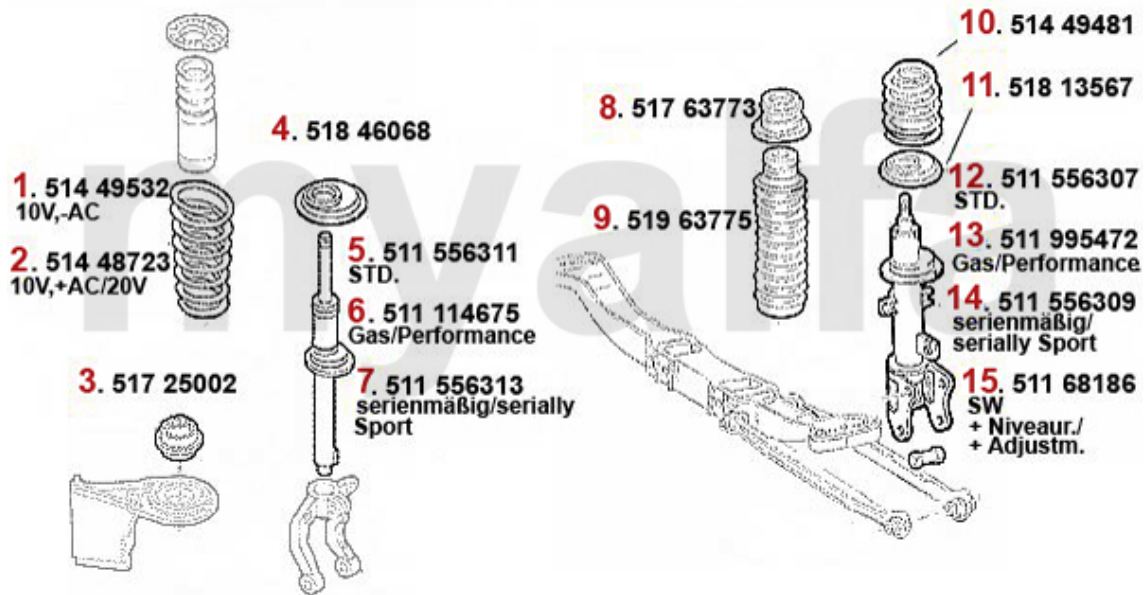

Federbeine/Struts 156 2.4 JTD

1	51449532	Fahrwerksfeder vorne 156 6-zylinder 2.4 JTD (nur ohne klima)	DKK474.19
2	51448723	OE. 60668437 SPRING FA Automatic	DKK542.36
3	51725002	OE. 60625002 UPPER STRUT BEARING	DKK183.92
4	51846068	OE.46746068 RING f. STRUT 147 FA (RUBBER)	On request
5	51156311	Stossdämpfer vorne 156 oben Stift/unteren Schelle,1-Rohr Gas für Standardfahrwerk,Nuovo GT	DKK860.85
6	51214675	FRONT SHOCK ABSORBER 147/156 GAS PERFORMANCE	DKK939.07
7	51156313	OE. 60656819 FRONT STRUT 156	DKK1,017.30
8	51763773	OE. 60663773 ELASTIC PAD f. REAR STRUT 156 # 0116246>	DKK696.48
9	51963775	OE. 60663775 SET SHIELD f. STRUTS RA 147	DKK191.74
10	51449481	REAR SPRING 147, 156, NUOVO GT	DKK539.94
11	51813567	OE. 60613567 RING f. STRUT 147 RA	On request
12	51156307	OE. 60663776 / 60680817 REAR STRUT 156	DKK919.52
13	51295472	Federbein hinten 156,1-Rohr Gas Sporddämpfer zur Nachrüstung	DKK1,134.73
14	51156309	Federbein hinten 156,2-Rohr Gas,für Seriensportfahrwerk	DKK1,210.63
15	51168186	OE. 60668186 REAR SHOCK ABSORBER 156 SW w. ADJUSTMENT	On request