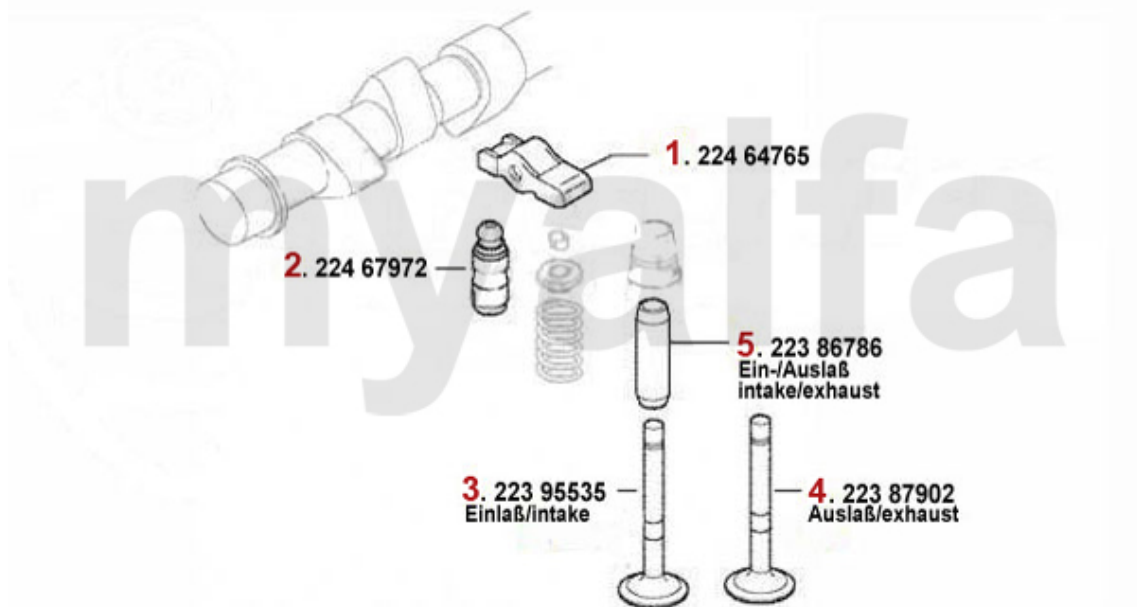

Ventiltrieb/Valve Train 156 2.4 JTD 20V

1	22464765	OE. 55200333	ROCKER 1.9 JTD 16V	DKK195.66
2	22467972		Stößel 147,156,166,Nuovo GT JTD 16/20V	On request
3	22395535	OE. 55195535	Valve Intake JTD 16/20V	DKK148.72
4	22387902	OE. 46787902	Valve-Exhaust JTD 16/20V	DKK157.29
5	22386786	OE. 55186786	Valve Guide Intake/Exhaust JTD 16/20V	DKK104.86