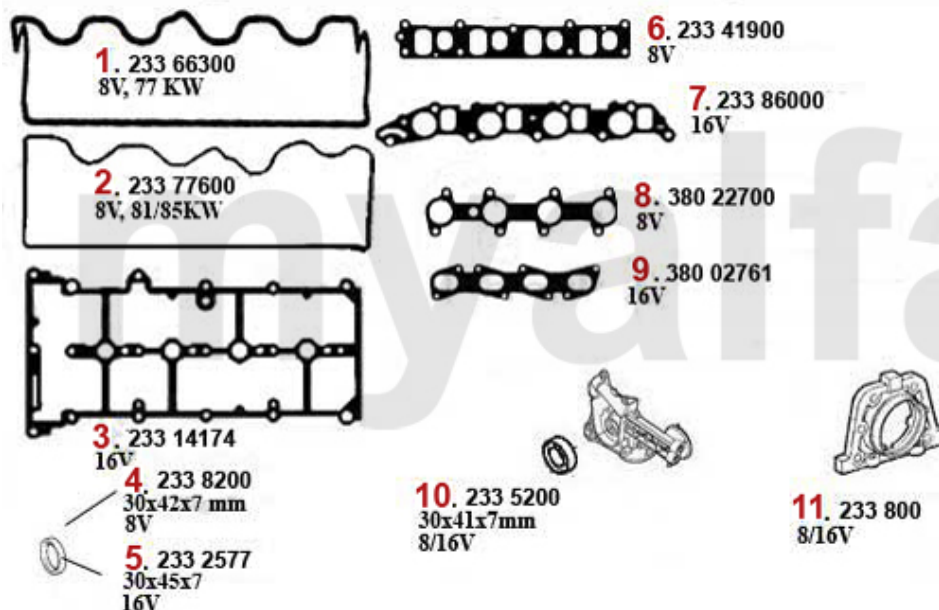

Dichtungen Motor/Gaskets Engine 156 1.9 JTD

1	23366300	Ventildeckeldichtung 145/6,156 1.9 JTD CF2 Bj. 97-01 74KW	On request
2	23377600	Ventildeckeldichtung 147,156 1.9 JT D 8V 81/85 KW	On request
3	23314174	VALVE COVER GASKET 147,156, NUOVO GT 1.9 JTD 16V	DKK168.28
4	2338200	OE. 71753052 SEALING GASKET	DKK136.99
5	2332577	Simmerring Nockenwelle 147, 156,166,Nuovo GT 1.9/2.4 JTD 16V/20V	DKK51.68
6	23341901	Ansaugkrümmerdichtung 145/6 147,156 1.9 JTD	DKK119.76
7	23386000	INTAKE MANIFOLD GASKET 147,156NUOVO GT 1.9 JTD 16V	DKK111.10
8	38022700	Abgaskrümmerdichtung 145/6 147,156 1.9 JTD	DKK128.33
9	3802761	OE. 55194028 HEATERGASKET	DKK191.74
10	23355200	Simmerring Kurbelwelle vorne (Riemensch.)145/6,155,156,166,gtv/spider(916) 1.4,1.6,1.7ie	DKK81.39
11	233800	Simmerring Kurbelwelle hinten (Schwungscheibe) 147 1.6 TS 16V/1.9 JTD Bj. 03 >,156 1.9/2.4	On request