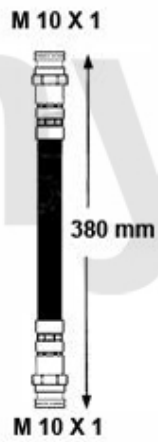

Hauptbremszylinder/Brake Master Cylinder 156 2002>

1. 672 9652

1 6729652 OE. 9949652 BRAKE MASTER CYLINDER 156 2002>

On request

Bremsschlauch/Brake Hose 156

1. 676 517136
vorne/front
-GTA

2. 676 674858
vorne/front
+GTA