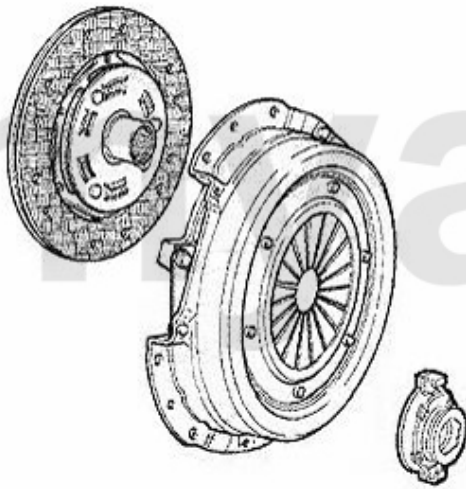

Kupplungs-Kit/Clutch Set 156 3.2 V6 24V/GTA

1. 431 739521
Ø 235 mm

1 43139521 OE. 71739521/71728897 CLUTCH KIT 147,156,916 GTA 147, 156,

DKK3,717.18