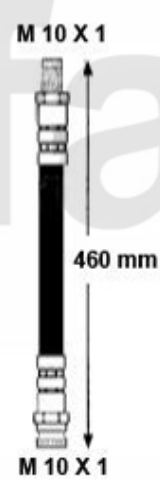

4. 676 700558
hinten/rear
2002>