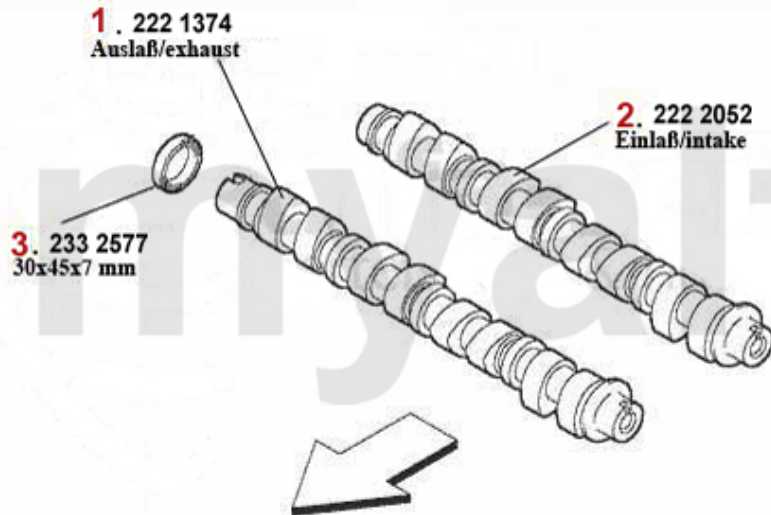

Nockenwelle/Camshaft 156 1.9 JTD 16V

2	2222052	Nockenwelle Einlass 147,156 Nuovo GT 1.9 JTD 16V	DKK1,630.06
1	2221374	CAMSHAFT OUTLET 147,156 NUOVO GT 1.9 JTD 16V	DKK3,122.39
3	2332577	Simmerring Nockenwelle 147, 156,166,Nuovo GT 1.9/2.4 JTD 16V/20V	DKK51.68