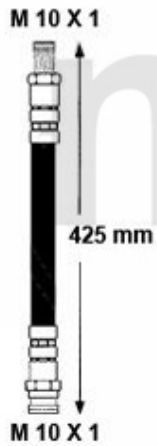

Hauptbremszylinder/Brake Master Cylinder 156 2002>

1. 672 9652

1 6729652 OE. 9949652 BRAKE MASTER CYLINDER 156 2002>

On request

Bremsschlauch/Brake Hose 156

1. 676 517136
vorne/front
-GTA

2. 676 674858
vorne/front
+GTA