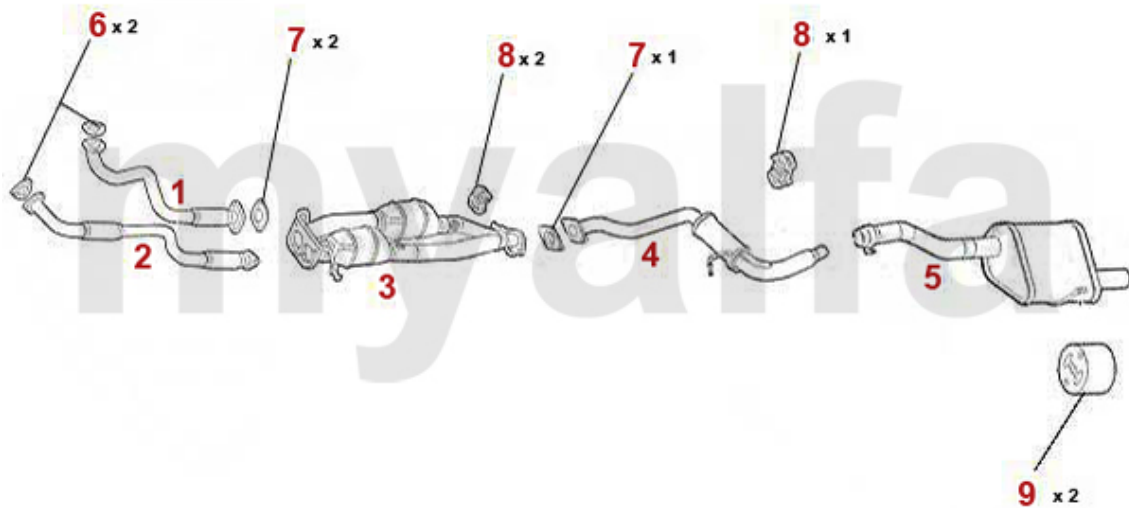

Abgasanlage/Exhaust System 156 2.5 V6 24V/GTA Bj. 02>

156 3.2 V6 24V/GTA 184 KW/250 HP

03.2002-09.05

1	33169658	OE. 60669658 EXHAUST PIPE FR 147 GTA	On request
2	33169659	OE. 60669659 EXHAUST PIPE FL 147 GTA	DKK4,757.94
3	32170266	OE. 60670266 SILENCER CATALIZED 156/SW 2.5 V6 24V	DKK10,035.62
3	32176395	OE. 60676395 SILENCER	DKK9,393.15
4	34116506	OE. 60652869 SILENCER	DKK993.83
4	34176396	OE. 60676396 MIDDLE SILENCER 156/SW GTA	DKK3,122.39
5	35116507	Endtopf 156 2.5 V6 24V 97- 156 2.0 JTS 16V bj. 02>	DKK1,948.55
5	35176397	OE. 60676397 REAR SILENCER	DKK4,687.54
6	38069665	OE. 60669665 SEALING GASKET f. EXHAUST PIPE 147,156,166,	DKK147.88
7	38094484	OE. 73503584 GASKET	DKK97.78
8	38091143	OE. 60811640 / 60816516 EXHAUST RUBBER	DKK28.59
9	38091066	OE. 60655991 / 60814913 / 60695841 EXHAUST RUBBER	DKK30.55