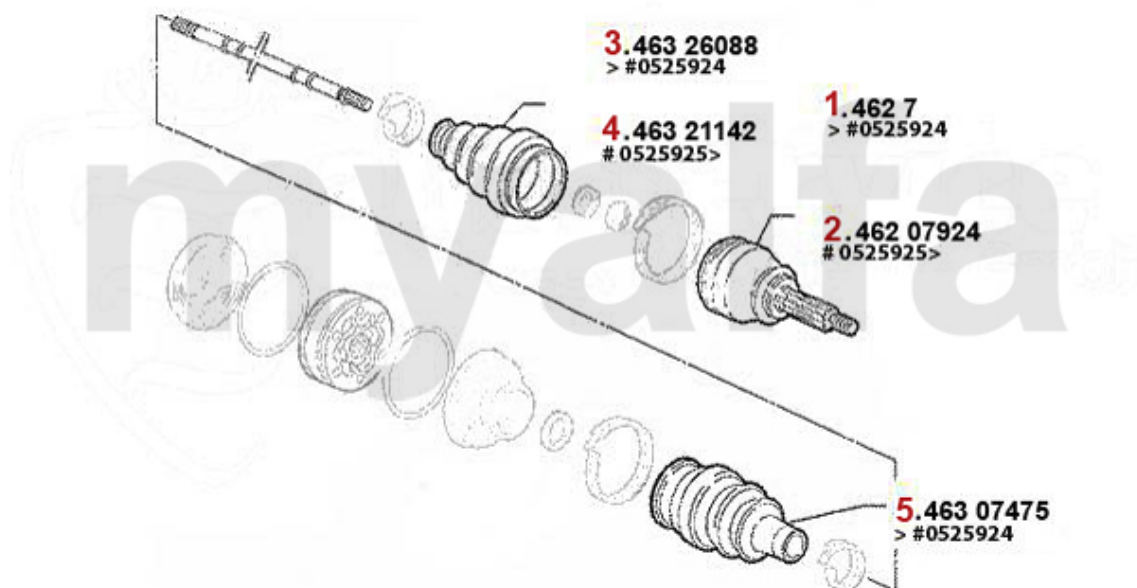

Antriebswelle/Driveshaft 156 1.9 JTD 8V

3	46326088	OE. 60556609 OUTER BOOT SET	DKK234.02
4	46321142	OE. 46307733 BOOT SET 147,156,gtv/spider (916),Nuovo GT 3.2 V6 24V/GTA	DKK257.49
5	46307475	OE. 46307374 BOOT 147 1.9 JTD 16V	DKK230.86
1	4627	Gelenksatz außen 145/6 1.9 JTD (77kw) mit/ohne ABS,155,gtv/spider (916) V6 # 6063041>	DKK983.68
2	4627924	OE. 46307924 CONST.VELLOCITY JOI 156 1.9 JTD 8V (85KW)	DKK1,232.51