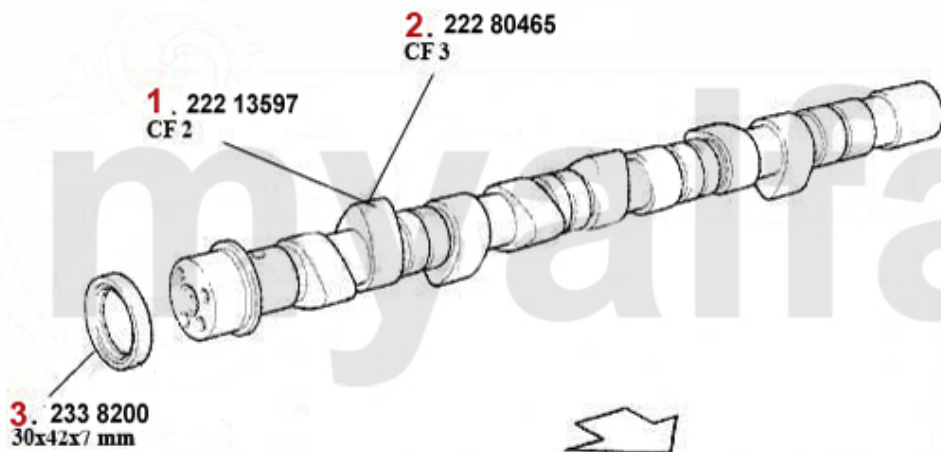

Nockenwelle 156 2.4 JTD 10V

3	2338200	OE. 71753052 SEALING GASKET	DKK136.99
1	22213597	Nockenwelle 156,166 2.4 JTD CF2 (10 3 KW)	DKK1,999.49
2	22280465	OE. 46780465 CAMSHAFT 2.4 JTD	DKK5,704.84

Ventiltrieb/Valve Train 156 2.4 JTD 10V