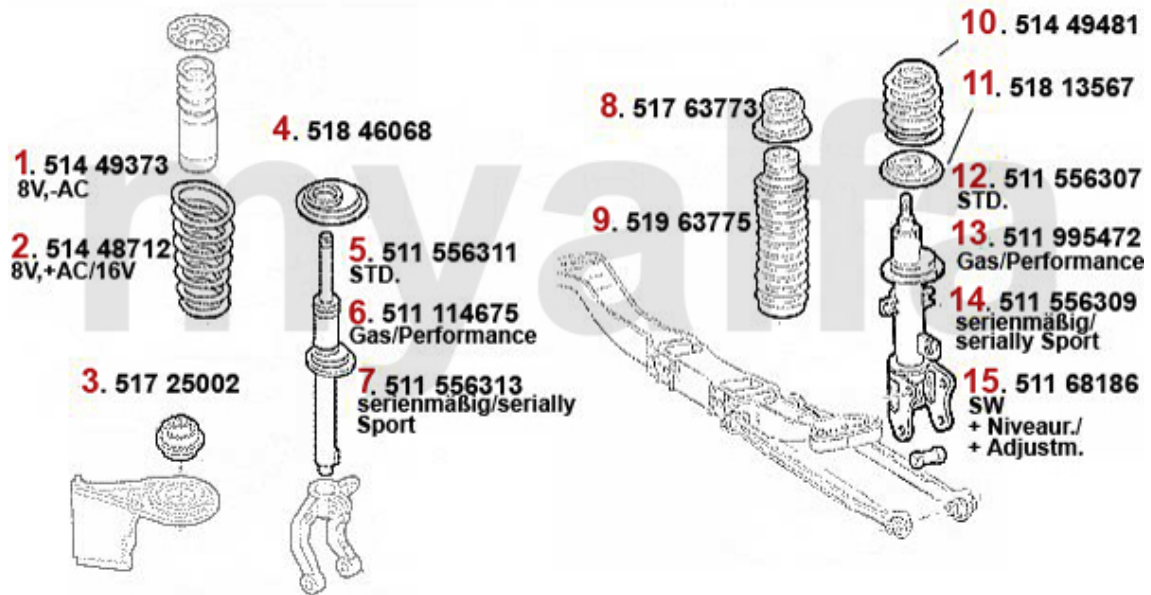

Federbeine/Struts 156 1.9 JTD

1	51449373	OE. 60654278 FRONTSRING 156	DKK438.25
2	51448712	OE. 60668248 SPRING FA 156 1.9 JTD with AC	DKK554.09
3	51725002	OE. 60625002 UPPER STRUT BEARING	DKK183.92
4	51846068	OE.46746068 RING f. STRUT 147 FA (RUBBER)	On request
5	51156311	Stossdämpfer vorne 156 oben Stift/unteren Schelle,1-Rohr Gas für Standardfahrwerk,Nuovo GT	DKK860.85
6	51214675	FRONT SHOCK ABSORBER 147/156 GAS PERFORMANCE	DKK939.07
7	51156313	OE. 60656819 FRONT STRUT 156	DKK1,017.30
8	51763773	OE. 60663773 ELASTIC PAD f. REAR STRUT 156 # 0116246>	DKK696.48
9	51963775	OE. 60663775 SET SHIELD f. STRUTS RA 147	DKK191.74
10	51449481	REAR SPRING 147, 156, NUOVO GT	DKK539.94
11	51813567	OE. 60613567 RING f. STRUT 147 RA	On request
12	51156307	OE. 60663776 / 60680817 REAR STRUT 156	DKK919.52
13	51295472	Federbein hinten 156,1-Rohr Gas Sporddämpfer zur Nachrüstung	DKK1,134.73
14	51156309	Federbein hinten 156,2-Rohr Gas,für Seriensportfahrwerk	DKK1,210.63
15	51168186	OE. 60668186 REAR SHOCK ABSORBER 156 SW w. ADJUSTMENT	On request