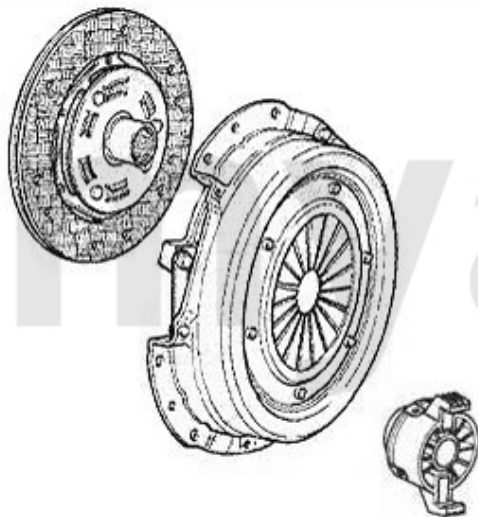

Kupplungs-Kit/Clutch Set 156 1.9 JTD 8V

1. 431 853501
Ø 235 mm

**1 43153501 CLUTCH-KIT 145/6,156 1.9/2. 4 JTD 166 2.0 TS Bj. 09.97-10.00
(WITHOUT RELEASE)**

DKK2,637.21