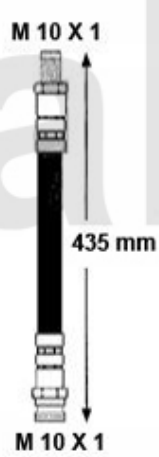

3. 676 511666
hinten/rear
>2002