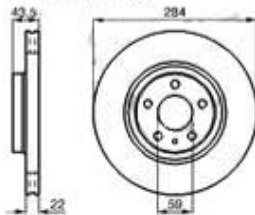

Bremsscheiben/Brakedisks 156/SW >2002

1. 610 101311
1.6/1.8 TS, 1.9 JTD > #0383456
vorne/front

2. 610 518751
1.6/1.8/2.0 TS, 2.5 V6, 1.9/2.4 JTD
vorne/front
belüftet/ventil.

3. 610 518815
- Sport Kit/GTA
hinten/rear

4. 610 469908
+ Sport Kit/GTA
hinten/rear

1	61001311	Bremsscheibe VA 147 1.6 16V TS 156 1.6/1.8/16V TS/1.9 JTD	On request
2	61018751	OE. 71739568 FRONT BRAKE DISK 147, 156, 164, gtv/spider (916)	DKK586.87
3	61018815	OE. 71738911 REAR BRAKE DISK 147, 156, 164	DKK554.09
4	61069908	OE. 46469908 RAER BRAKE DISC	DKK539.94