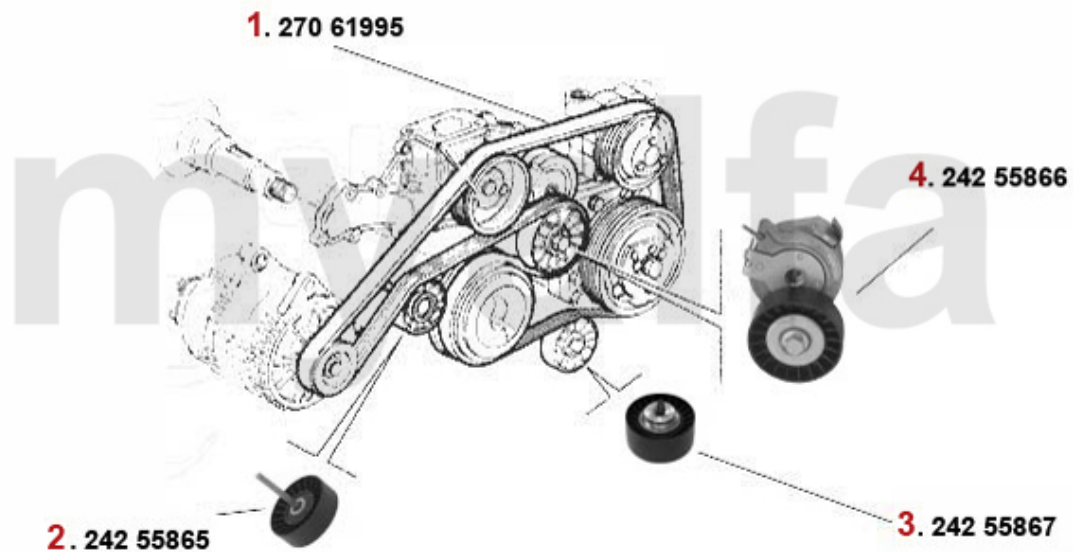

Keirlriemen/V-Belt 156 2.0 JTS

2 27155863 OE. 60814110 TENSIONER

DKK387.40

3 24255848 OE. 60602136 IDLE PULLEY

DKK388.15

1 27061960 OE. 60653030 V-BELT

DKK320.82

Keilriemen/V-Belt 156 3.2 V6 24V GTA