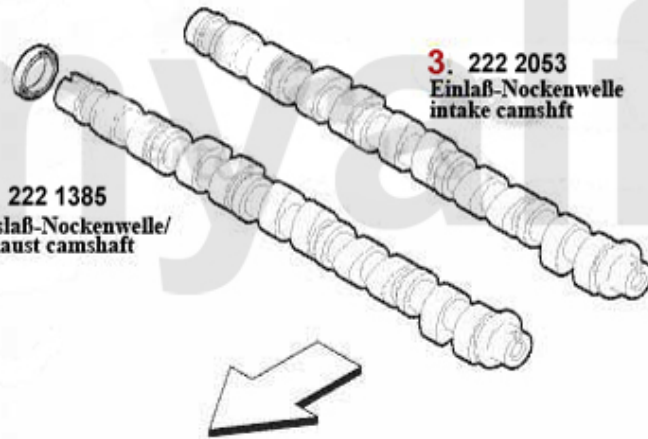

Nockenwelle/Camshaft 156 2.4 JTD 20V

1. 233 2577
30x45x7 mm

2. 222 1385
Auslaß-Nockenwelle/
exhaust camshaft

3. 222 2053
Einlaß-Nockenwelle
intake camshft

1	2332577	Simmerring Nockenwelle 147, 156,166,Nuovo GT 1.9/2.4 JTD 16V/20V	DKK51.68
2	2221385	OE. 73501385 CAMSHAFT EXHAUST 2.4 JTD 20V	DKK4,687.54
3	2222053	OE. 46802053 CAMSHAFT INTAKE 2.4 JTD 20V	DKK1,437.57