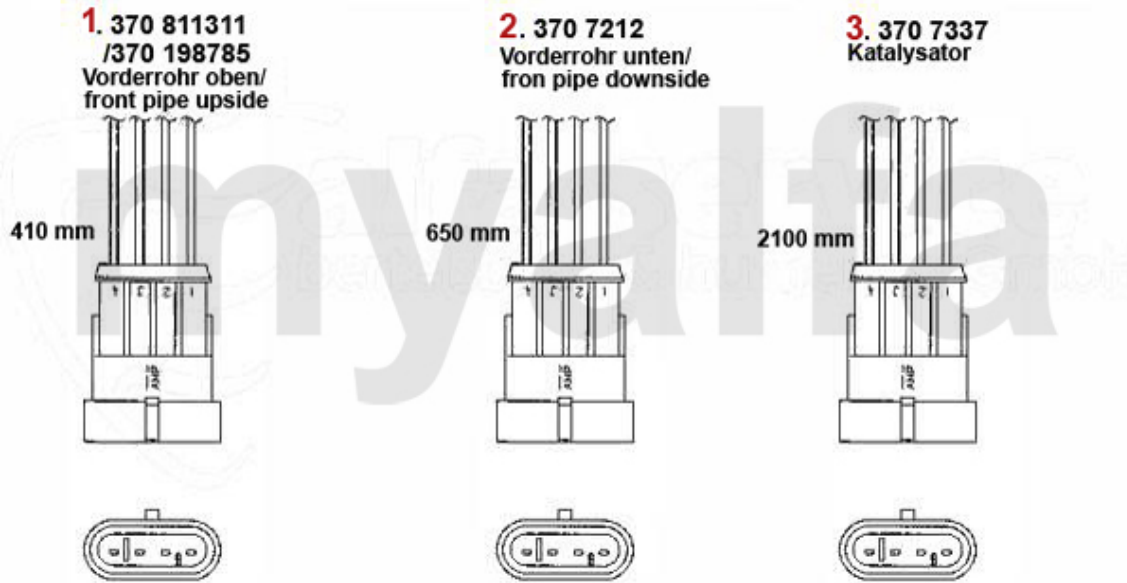

Lambda-Sonde/Lambda Probe 156 2.0 JTS

2	3707212	OE. 46750243 LAMBDA PROBE	DKK931.25
3	3707337	OE. 46760863 LAMBDA PROBE 147,156 1.6 (88KW)/1.8	DKK1,087.79
1	37011311	OE. 46811311 LAMBDA PROBE 156, 166, gtv/spider (916), Nuovo GT 2.0 TS CF3/ JTS >05.2005	DKK1,166.02
1	37098785	OE. 55198785 LAMBDA PROBE 156 2.0 JTS FRONT PIPE TOP	DKK1,122.99