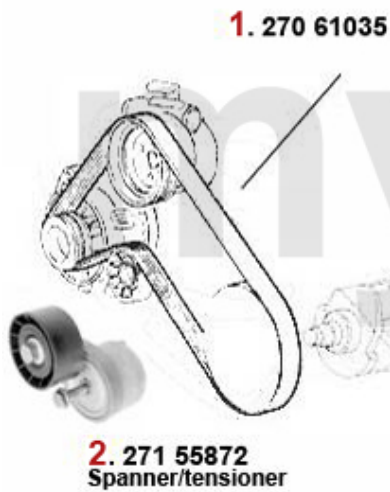

1	27061045	Keilrippenriemen 6PK1045 145/6 Bj. 97>,155,156,gtv&spider(916) 1.4/1.6 /1.8 TS 16V ohne K	DKK157.29
2	27071083	Keilrippenriemen 7PK1083 145/6,155 156,166,gtv/spider (916) bis Motor # 1385143, Servopump	DKK286.45
3	27061082	Keilrippemriemen 6PK1082 145/6 2.0 TS 16V,147 2.0 TS/JTS,156/166 2.0 T S,gtv/spider (916)	DKK197.24
4	27061062	OE. 60676136 POLY-V BELT	DKK176.10
5	27155863	OE. 60814110 TENSIONER	DKK387.40
6	24255849	Umlenkrolle Keilrippenriemen 145/6/7,155/6,gtv/spider (916) 1.4/1.6/1.8 TS (mit Klima)	DKK309.08
7	24255848	OE. 60602136 IDLE PULLEY	DKK388.15
8	27061855	Keilrippenriemen 6PK1855 145/6 1.4/ 1.8 TS 16V Bj. 97>,1.6 TS,1.6/1.8 T S 16V,gtv/spider 1	DKK225.36
9	27061842	Keilrippenriemen 6PK1842 145/6 1.8 TS mit Klima,155 1.6/1.8 TS mit Kli ma,Nuovo GT,Generat	On request
10	27071952	OE. 60617859/60652358 V-BELT	DKK420.27
11	27061975	OE: 71753673 BELT	DKK221.45
12	27061960	OE. 60653030 V-BELT	DKK320.82

Keirlriemen/V-Belt 156 2.0 JTS

2 27155863 OE. 60814110 TENSIONER

DKK387.40

3 24255848 OE. 60602136 IDLE PULLEY

DKK388.15

1 27061960 OE. 60653030 V-BELT

DKK320.82

Keilriemen/V-Belt 156 3.2 V6 24V GTA

1	27061995	OE. 60626658 V-BELT	DKK275.46
2	24255865	OE. 55190054 IDLE PULLEY	DKK461.71
3	24255867	OE. 55190052 IDLE PULLEY	DKK375.67
4	24255866	OE. 55190053 TENSIONER	DKK1,006.40

Keilriemen/V-Belt 156 1.9 JTD 8V

ohne/without AC:

mit/with AC:

4	27155863	OE. 60814110 TENSIONER	DKK387.40
3	27061842	Keilrippenriemen 6PK1842 145/6 1.8 TS mit Klima, 155 1.6/1.8 TS mit Klima, Nuovo GT, Generat	On request
1	27061035	Keilrippenriemen 6PK1035 145/6, 156, 147 1.9 JTD ohne Klima	DKK170.61
2	27155872	Spannarm Keilrippenriemen 145/6/7, 156 1.9 JTD (81/85KW mit/ohne Klima)	DKK331.06
5	24255847	Umlenkrolle f. Keilrippenriemen 145 /6, 147, 156 1.9 JTD mit Klima	DKK240.26