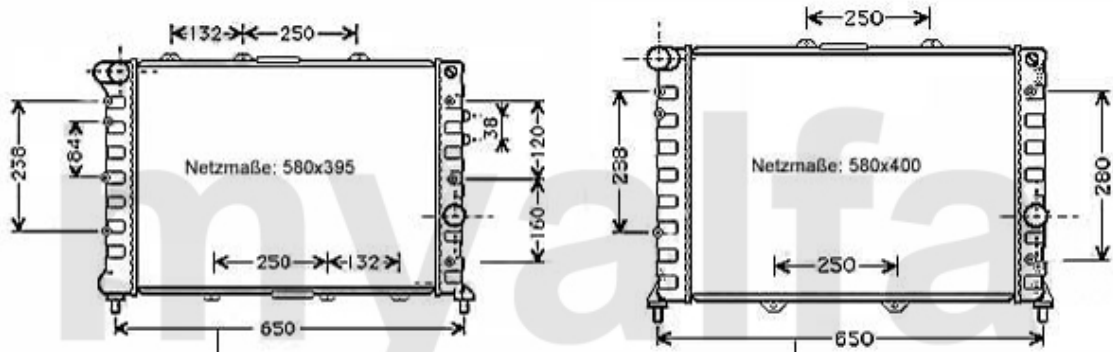

Kühler/Radiator 156 2.4 JTD 10V

1. 261 22998
>2000
2003>

2. 261 32722
2000 - 2003

2 26132722 OE:60656716 RADIATOR
1 26122998 OE: 50501508 RADIATOR

DKK2,695.97
DKK2,080.04