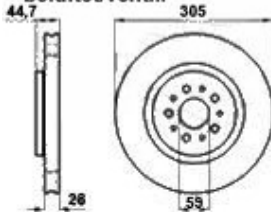

Bremsscheiben/Brakedisks 156/SW 2002>

1. 610 518751
-GTA/1.9 JTD 4x4
vorne/front
belüftet/ventil.

2. 610 101651
+GTA, >10.2003
vorne/front
belüftet/ventil.

3. 610 733051
+GTA, 11.2003>/1.9 JTD 4x4
vorne/front
belüftet/ventil.

4. 610 469908
hinten/rear

1	61018751	OE. 71739568 FRONT BRAKE DISK 147, 156, 164, gtv/spider (916)	DKK586.87
2	61001651	OE. 60652186 / 60670801 FRONT BRAKE DISC 147/156 GTA, gtv/spider 3.0/3.2 V6 24V	DKK683.17
3	61033051	OE.51733051 FRONT BRAKE DISC GTA 147 2003>,156 2002>	DKK1,244.24
4	61069908	OE. 46469908 RAER BRAKE DISC	DKK539.94