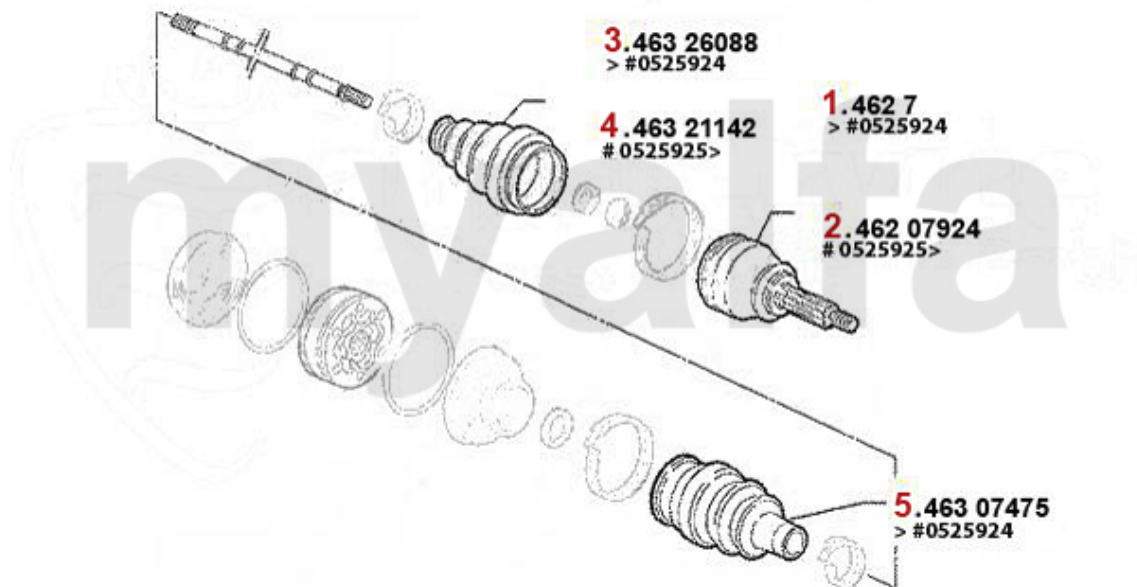

Antriebswelle/Driveshaft 156 1.9 JTD 16V

3	46326088	OE. 60556609 OUTER BOOT SET	DKK234.02
4	46321142	OE. 46307733 BOOT SET 147,156,gtv/spider (916),Nuovo GT 3.2 V6 24V/GTA	DKK257.49
5	46307840	OE. 46307840 BOOT SET 147 1.9 JTD # 3145308>	DKK200.31
1	4627	Gelenksatz außen 145/6 1.9 JTD (77kw) mit/ohne ABS,155,gtv/spider (916) V6 # 6063041>	DKK983.68
2	4627924	OE. 46307924 CONST.VELLOCITY JOI 156 1.9 JTD 8V (85KW)	DKK1,232.51