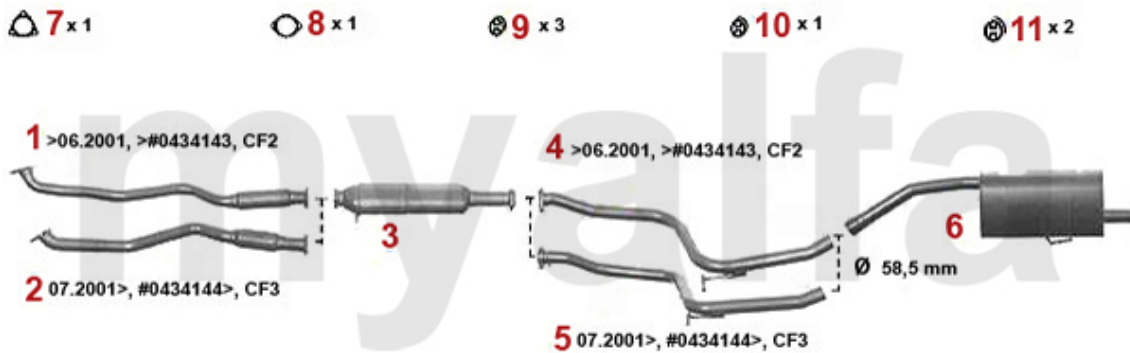

Abgasanlage/Exhaust System 156 1.9 JTD 8V

156 1.9 JTD 8 V 77/81/85 KW

10.1997>

1	33216601	PRESILENCER 156 1.9 JTD FROM 1997 ON UNTIL # 0434143	DKK1,048.68
2	33216631	PRESILENCER 147 1.9 JTD FROM 10.2000 ON, 156 1.9 JTD FROM 1997 ON / FROM # 0434143	DKK1,189.49
3	32116633	Katalysator mitte 147 1.9 JTD 156 1.9 & 2.4 JTD bj. 97>	DKK5,423.13
4	34116604	Mittelrohr 156 1.9 & 2.4 JTD 1.9 JTD bis # 0434143	DKK791.94
5	34116634	Mittelrohr 156 1.9 JTD ab # 0434143 Nuovo GT 1.9 JTD CF3/4	DKK848.28
6	35116607	Endtopf 156 1.9 & 2.4 JTD bj. 97>	DKK1,087.79
7	38094560	Dichtung VSD 145/6,156,166 JTD	DKK46.94
8	38094484	OE. 73503584 GASKET	DKK97.78
9	38091143	OE. 60811640 / 60816516 EXHAUST RUBBER	DKK28.59
10	38091066	OE. 60655991 / 60814913 / 60695841 EXHAUST RUBBER	DKK30.55