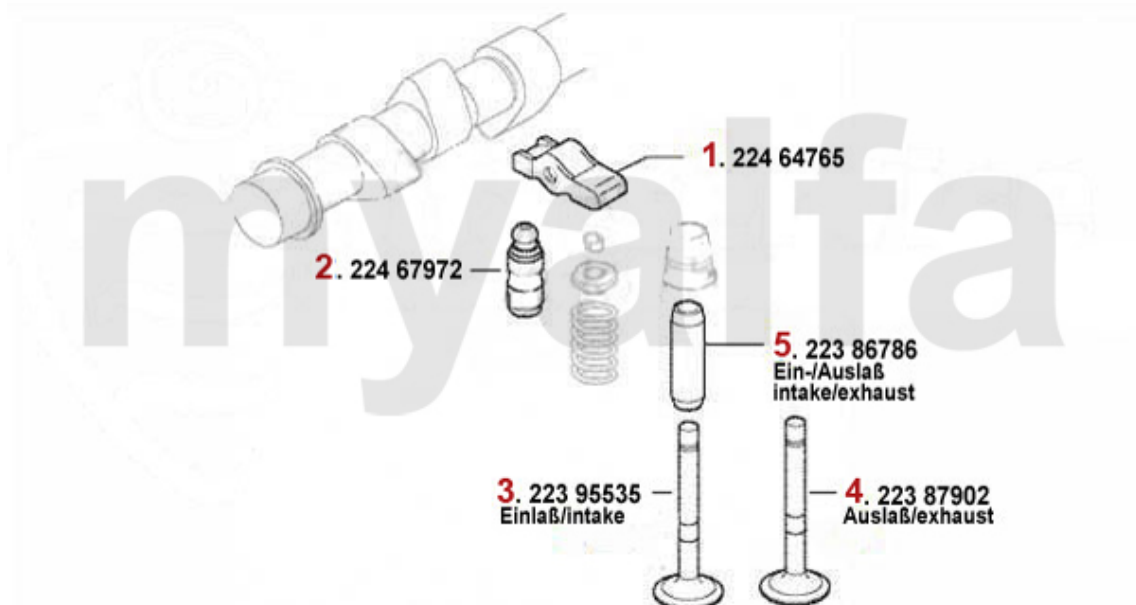

Ventiltrieb/Timingtrain 156 1.9 JTD 16V

1	22464765	OE. 55200333	ROCKER 1.9 JTD 16V	DKK195.66
2	22467972	Stößel 147,156,166,Nuovo GT JTD 16/20V		On request
3	22395535	OE. 55195535	Valve Intake JTD 16/20V	DKK148.72
4	22387902	OE. 46787902	Valve-Exhaust JTD 16/20V	DKK157.29
5	22386786	OE. 55186786	Valve Guide Intake/Exhaust JTD 16/20V	DKK104.86