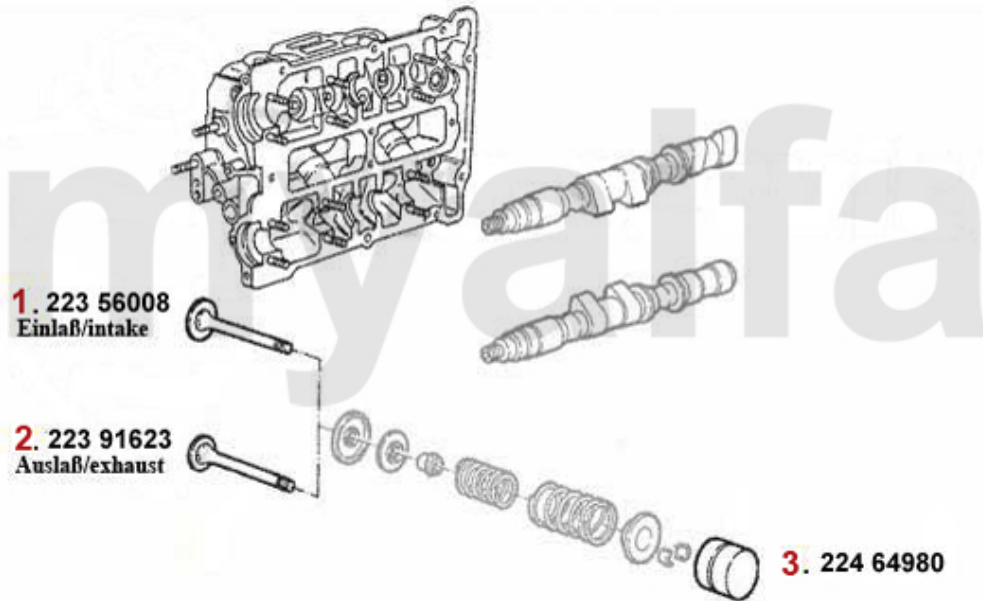

Ventiltrieb/Valve Train 33 (907) 16V

1	22356008	OE. 60525336 INTAKE VALVE
2	22391623	OE. 60525337 EXHAUST VALVE
3	22464980	OE. 6066480 VALVE TAPPET

On request

On request

DKK293.44