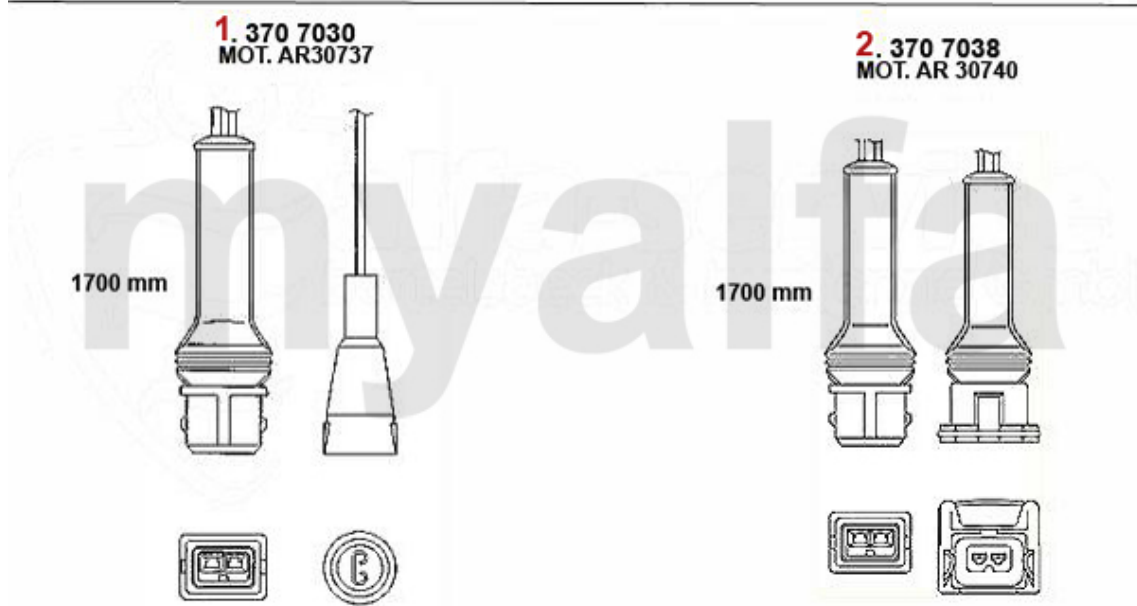

Lambda-Sonde/Lambda Probe 33 (907) 1.7 IE 4x4 Bj. >92

1 3707030 OE. 60537650 LAMBDA PROBE

DKK1,244.24

2 3707038 OE. 60587697 Lambda Probe

DKK955.56