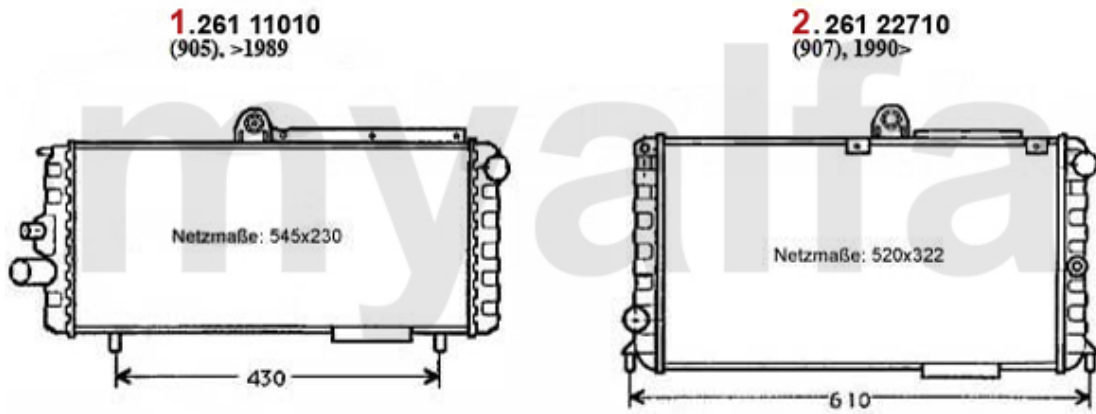

DKK313.83

Kopfschraubensatz/Head Screw Set 33 (905/7) 1.8 TD

1.228 9300

1 2289300 OE. 60507776 HEAD SCREW SET

DKK618.26

Kühler/Radiator 33 (905/7) 8V

2 26122710 *Motorkühler 33 (907) 1.4/1.5/1.7/ie 1.7 ie / 16V Bj. 01.90>*