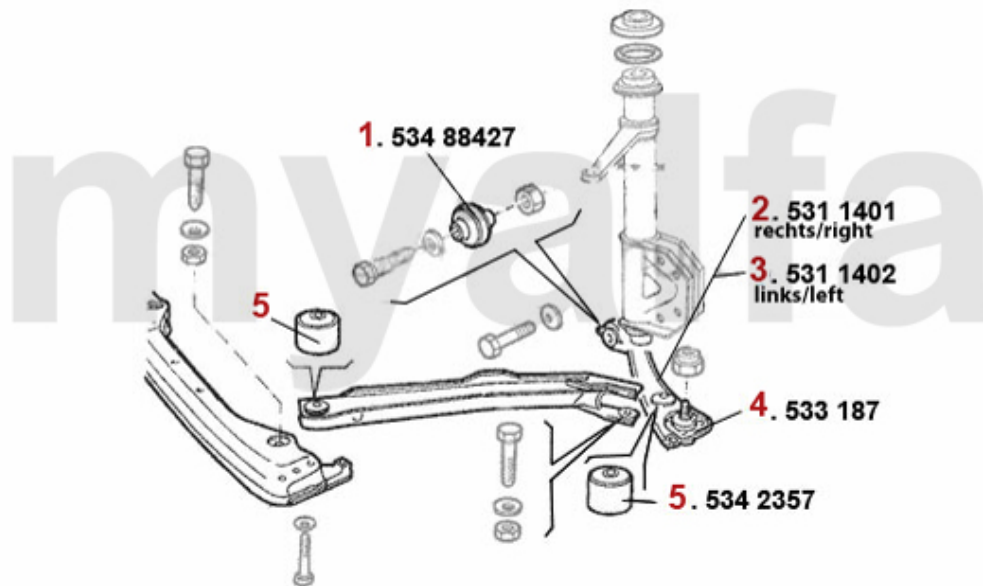

Aufhängung/Attachment 33 (907) vorne/front

1	53488427	OE. 60501755 BUSH FOR LOWER ARM/SUSPENSION STRUT SUD, ARNA, 33	DKK135.03
2	5311401	Schwingarm vorne rechts 33 (907)	On request
3	5311402	Schwingarm vorne links 33 (907)	DKK1,005.56
4	533187	Traggelenk unten Arna,33 (905/7)	DKK349.78
5	5342357	OE. 60501394 BUSH LOWER ARM	DKK74.31