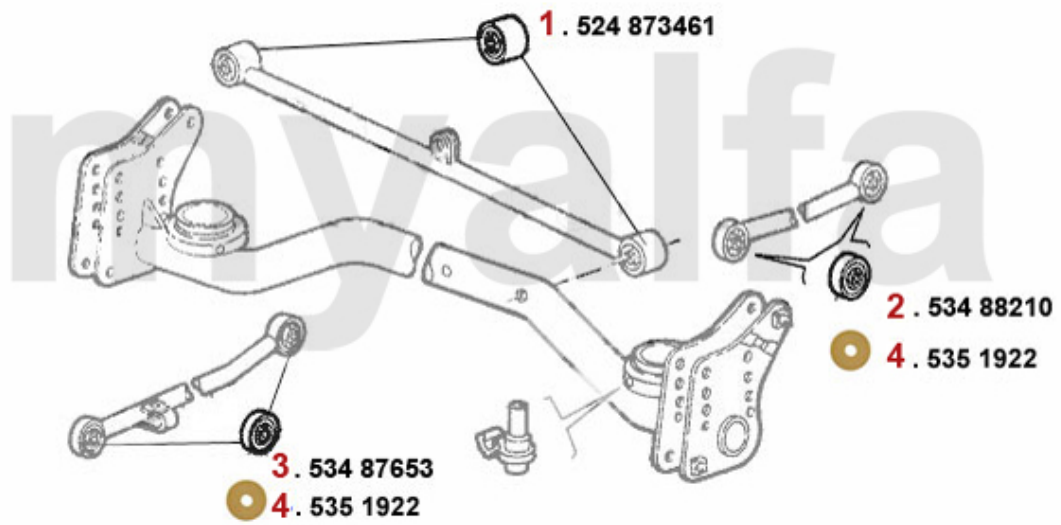

Aufhängung/Attachment 33 (905) hinten/rear

1	52473461	OE. 60501915 BUSHING	<i>On request</i>
2	53488210	OE. 60501920 BUSH	<i>On request</i>
3	53487653	OE. 60501911 BUSH	<i>DKK152.63</i>
4	5351922	OE. 60501922 COVER	<i>DKK35.20</i>