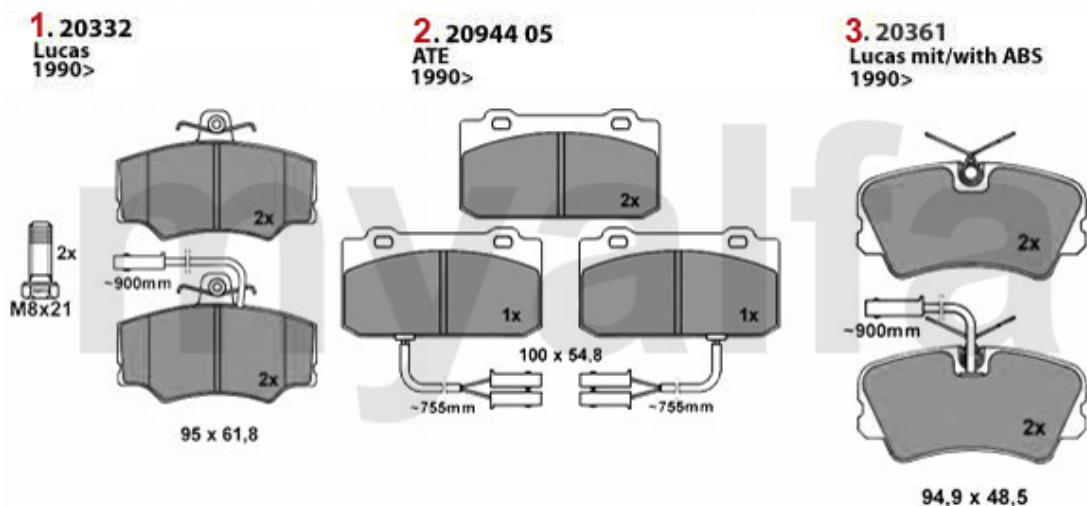

Bremsbeläge/Brakepads vorne/front 33 (907)

1	20317025 BRAKE PADS OE.60765018 33 (905/7) 1.4/1.5/ 1.7/16V SYSTEM: LUCAS/BENDIX	DKK774.71
2	21315105 OE.60750465 FRONT BRAKE PADS WITH WARN CONTACT 33 (907) 1.8TD 7.90-9.94 BRAKE SYSTEM: ATE	DKK461.71
3	20316525 SBB VA Mit WE 33 (905) 1.7/QV,1.8TD 33 (907) 1.4/1.5 ie Bremssystem: Ate	DKK471.12