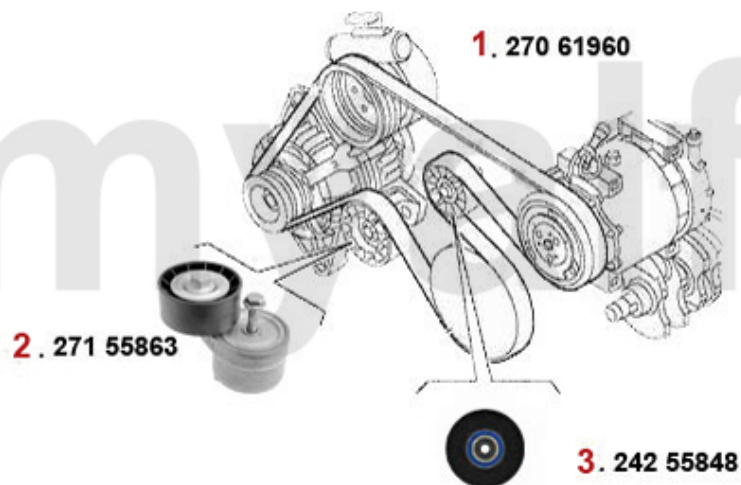

Keilriemen/V-Belt gtv/spider (916) 2.0 JTS

1	27061960	OE. 60653030 V-BELT
2	27155863	OE. 60814110 TENSIONER
3	24255848	OE. 60602136 IDLE PULLEY

DKK320.82
DKK387.40
DKK388.15