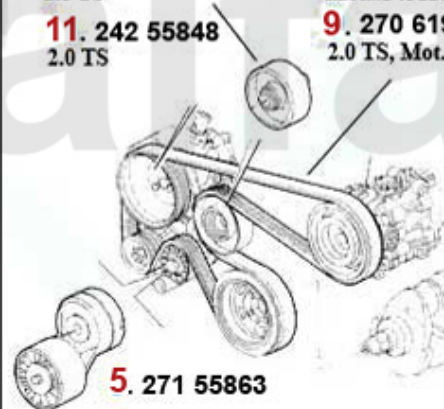

5. 271 55863

1	27061045	Keilrippenriemen 6PK1045 145/6 Bj. 97>,155,156,gtv&spider(916) 1.4/1.6 /1.8 TS 16V ohne K	DKK157.29
2	27071083	Keilrippenriemen 7PK1083 145/6,155 156,166,gtv/spider (916) bis Motor # 1385143, Servopump	DKK286.45
3	27061082	Keilrippemriemen 6PK1082 145/6 2.0 TS 16V,147 2.0 TS/JTS,156/166 2.0 T S,gtv/spider (916)	DKK197.24
4	27061062	OE. 60676136 POLY-V BELT	DKK176.10
5	27155863	OE. 60814110 TENSIONER	DKK387.40
6	27061855	Keilrippenriemen 6PK1855 145/6 1.4/ 1.8 TS 16V Bj. 97>,1.6 TS,1.6/1.8 T S 16V,gtv/spider 1	DKK225.36
7	27071952	OE. 60617859/60652358 V-BELT	DKK420.27
8	27061975	OE: 71753673 BELT	DKK221.45
9	27061960	OE. 60653030 V-BELT	DKK320.82
10	24255849	Umlenkrolle Keilrippenriemen 145/6/7,155/6,gtv/spider (916) 1.4/1.6/1.8 TS (mit Klima)	DKK309.08
11	24255848	OE. 60602136 IDLE PULLEY	DKK388.15