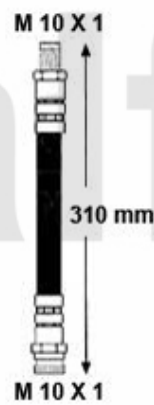

Bremsschlauch/Brake Hose gtv/spider (916)

1. 676 517136
vorne/front
>1998

2. 676 468487
vorne/front
1998>

3. 676 736956
hinten/rear
>1998

4. 676 830668
hinten/rear
1998>

1 67617136 OE. 7728274 BRAKE HOSE

DKK140.06