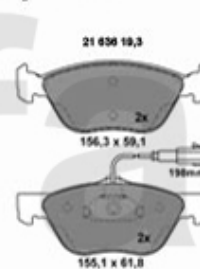

Brembeläge/Brakepads gtv/spider (916)

1. 23168 193 25

TS/V6/Turbo, >#06009486
vorne/front
System: Lucas-Girling

2. 20833 171 25

TS, #06009487>
vorne/front
System: Bendix/Benditalia

3. 21 636 193 05

TS,V6/Turbo #06009487>
vorne/front
System: Ate