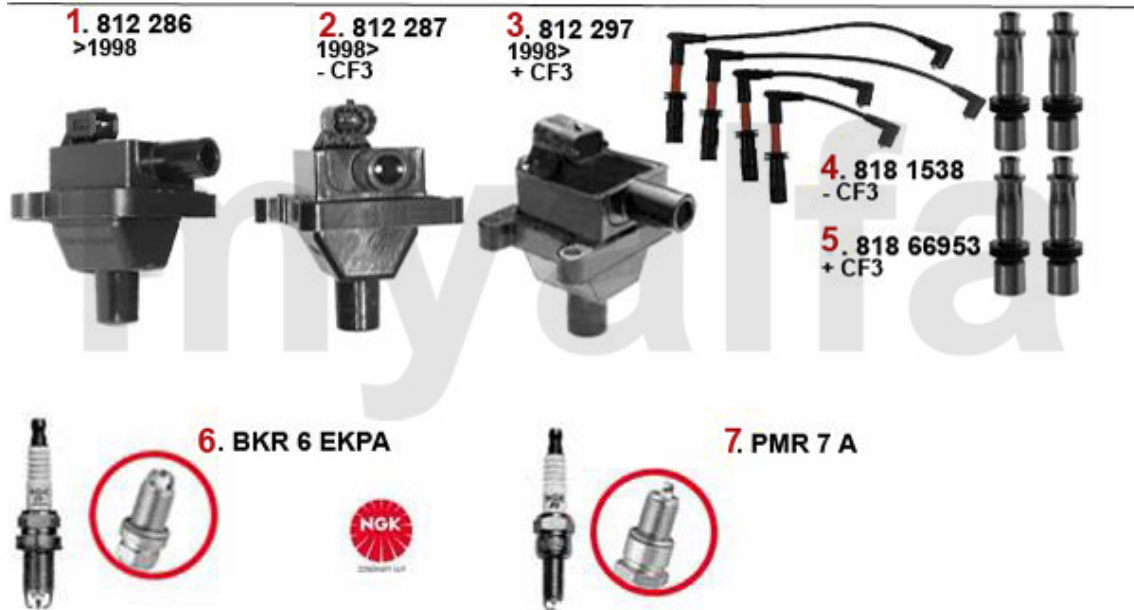

DKK215.21

Handbremsseil/Brake Cable gtv/spider(916)

1 68065110 FRONT HAND BRAKE CABLE 145/6,147, 155, spider/gtv (916) Nuovo GT

DKK168.28

2 6804314 OE. 60616741 BRAKE CABLE

DKK226.95

Zündanlage/Ignitionsystem (916) 1.8/2.0 TS