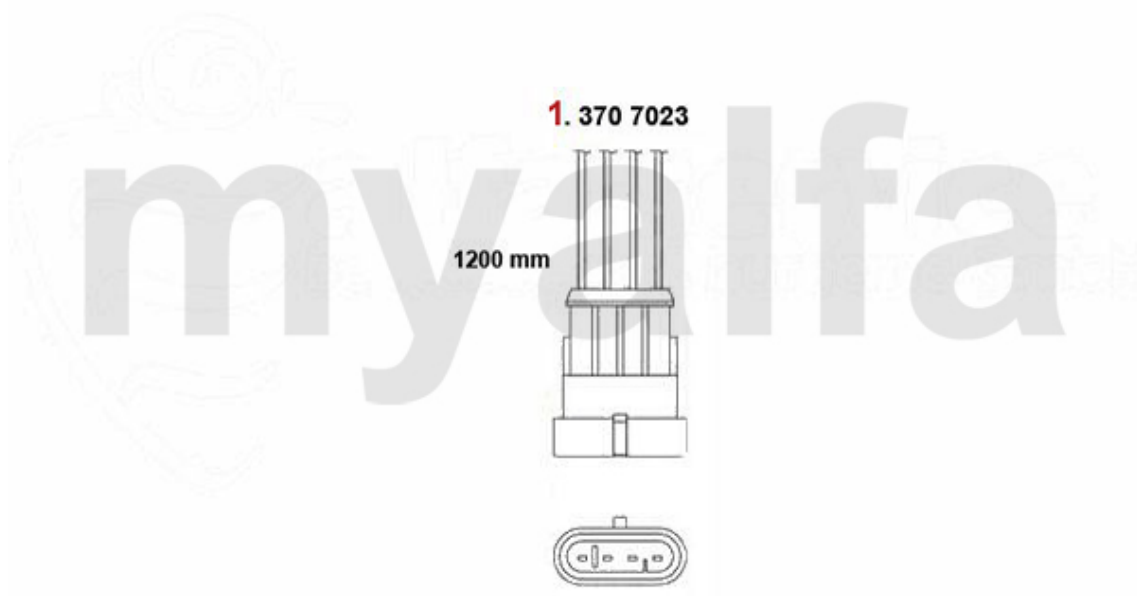

Lambda-Sonde/Lambda Probe gtv/spider (916) 2.0 V6 Turbo

1. 370 042 0
> #6003388

2. 370 7048
6003389>

1 3700420 LAMBDA PROBE SPIDER 1990-93

DKK696.48

2 3707048 OE. 7785973 LAMBDA PROBE

DKK1,346.03

Lambda-Sonde/Lambda Probe gtv/spider (916) 3.0 V6 12V