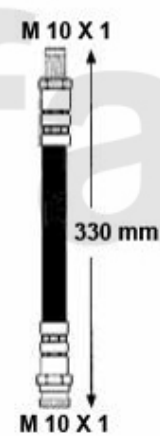

Bremsschlauch/Brake Hose gtv/spider (916)

1. 676 517136
vorne/front
>1998

2. 676 468487
vorne/front
1998>

3. 676 736956
hinten/rear
>1998

4. 676 830668
hinten/rear
1998>

1 67617136 OE. 7728274 BRAKE HOSE

DKK140.06