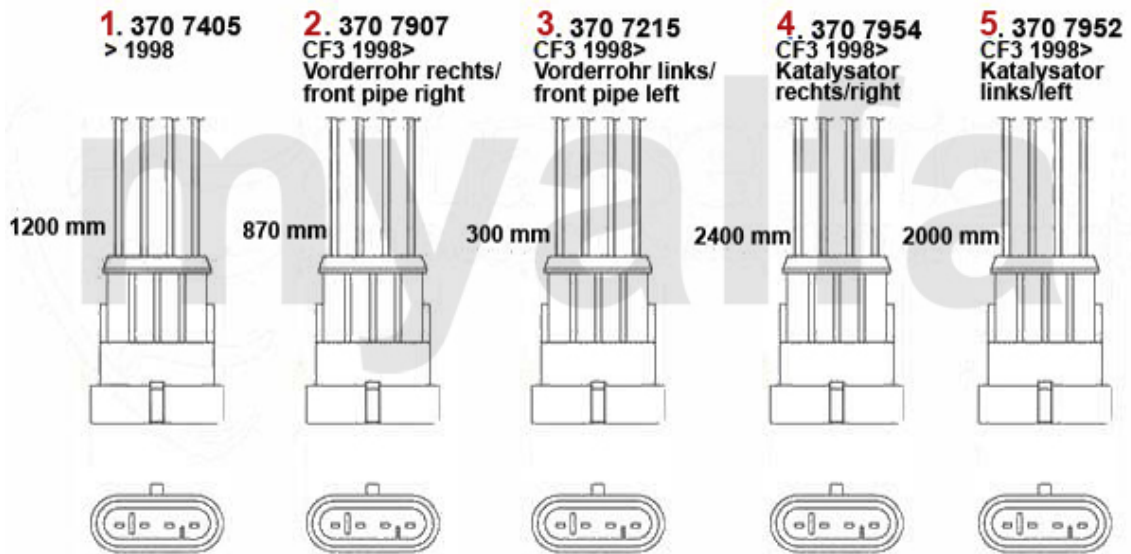

Lambda-Sonde/Lambda Probe gtv/spider (916) 3.0 V6 24V

1	3707405	OE. 46750246 LAMBDA PROBE	DKK1,036.11
2	3707907	OE. 46764207 LAMBDA PROBE	DKK1,087.79
3	3707215	Lambda-Sonde 147 1.6 16V TS ECO, 3.2 V6 24V GTA 166 2.5/3.0 V6 24 V, spider (916) 3.0 V6 b	DKK875.65
4	3707954	OE. 46805750 LAMBDA PROBE	On request
5	3707952	OE: 46805749 LAMDA PROBE	On request