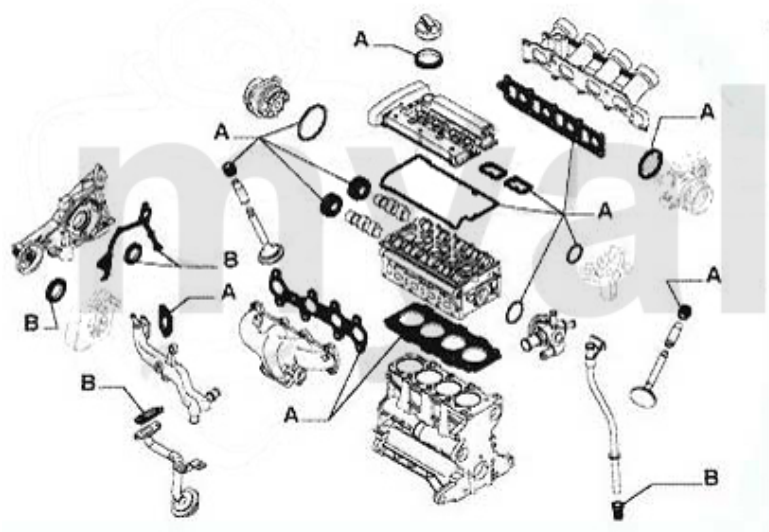

Kopfdichsatz/Head Set gtv/spider (916) JTS

1. 232 11600

1 23211600 OE. 71752418 HEAD GASKET SET

DKK1,447.72