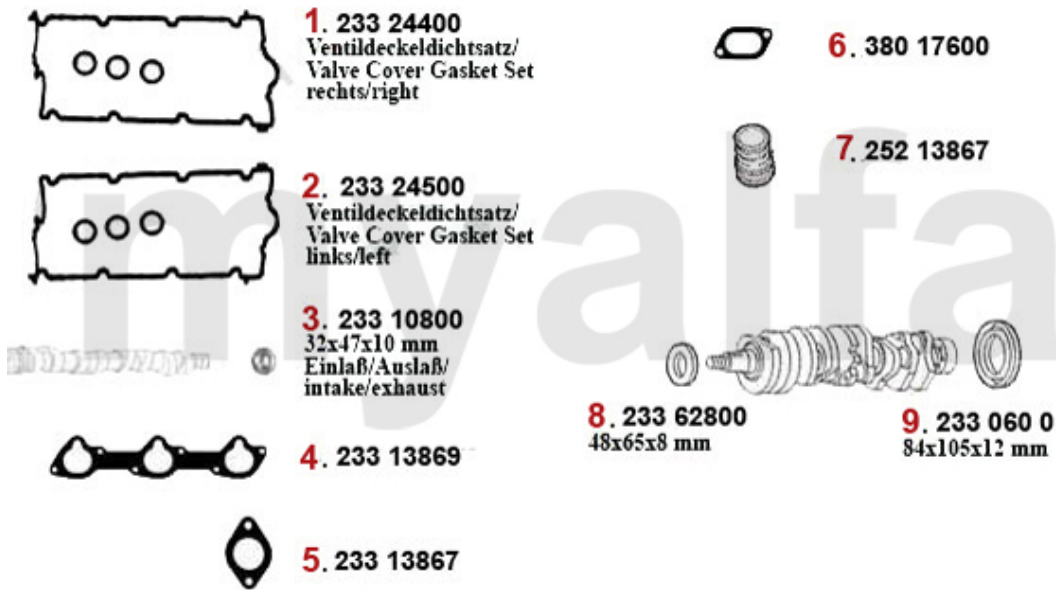

Kopfdichtsatz/Head Set gtv/spider (916) 3.0 V6 12V

1 2323100 OE. 6077986 HEAD SET

DKK1,557.33

Motordichtsatz/Full Set gtv/spider (916) 3.0 V6 12V

1. 231 116400

1 23116400 OE. 6077985 FULL SET

DKK3,122.39

Dichtungen Motor/Gaskets Engine gtv/spider (916) 3.0/3.2 V6 24V