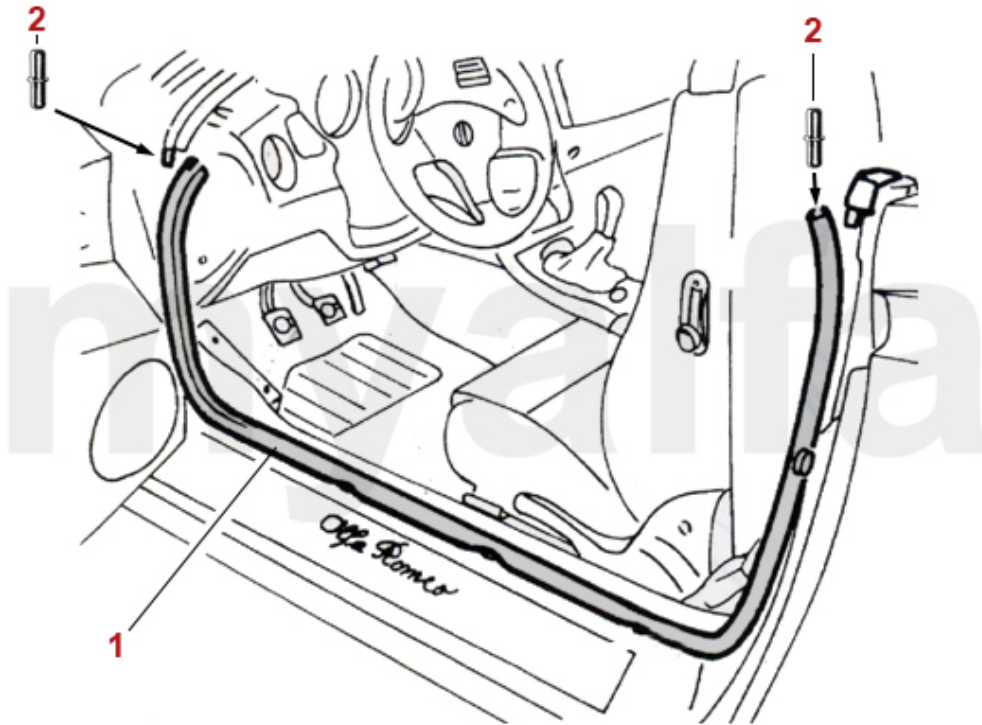

1	1629160	DOOR SEAL PARTIAL REPLACEMENT PARTS GTV/Spider (916) LEFT OR RIGHT	DKK461.71
2	16291760	OE. 60591760 SEALING PLUG FOR DOOR SEAL/ TRUNK SEAL GTV/Spider (916)	DKK50.85
3	16289854	OE. 60589854 CHANNEL 916 LEFT OR RIGHT SIDE	DKK191.74
4	16211662	OE. 60589853 SEALING GASKET (916) DOOR/BODY B-PILLAR RIGHT	DKK293.44
4	16211663	OE. 60605396 SEALING GASKET (916) DOOR/BODY B-PILLAR LEFT	DKK293.44
5	1622330	ENDPIECES B-PILLAR SEAL GTV (916) SET OE. 60523307 / 60523308	DKK254.32