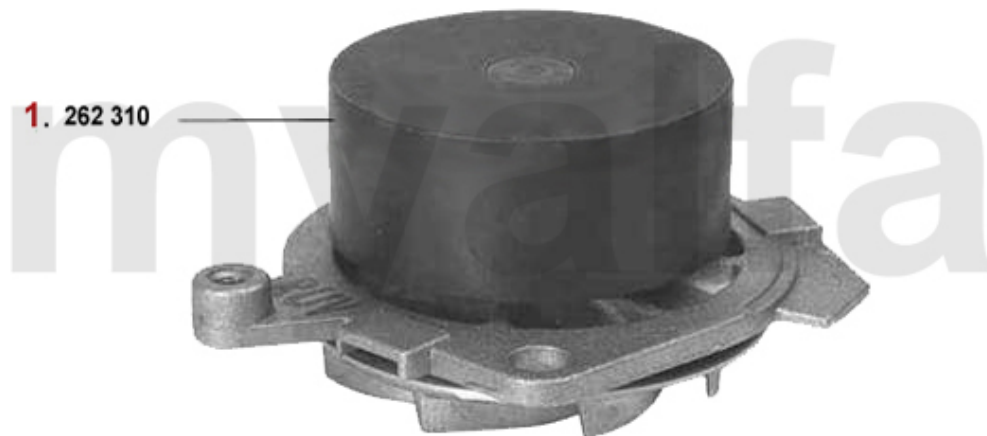

1 262310 OE. 60586222 WATERPUMP TS 16V

DKK583.80

Kühler/Radiator gtv/spider 2.0 JTS

1. 261 22995

1 26122995 OE. 71752882 RADIATOR

DKK2,828.95

Termostato gtv/spider (916) 2.0 JTS

1. 263 76067