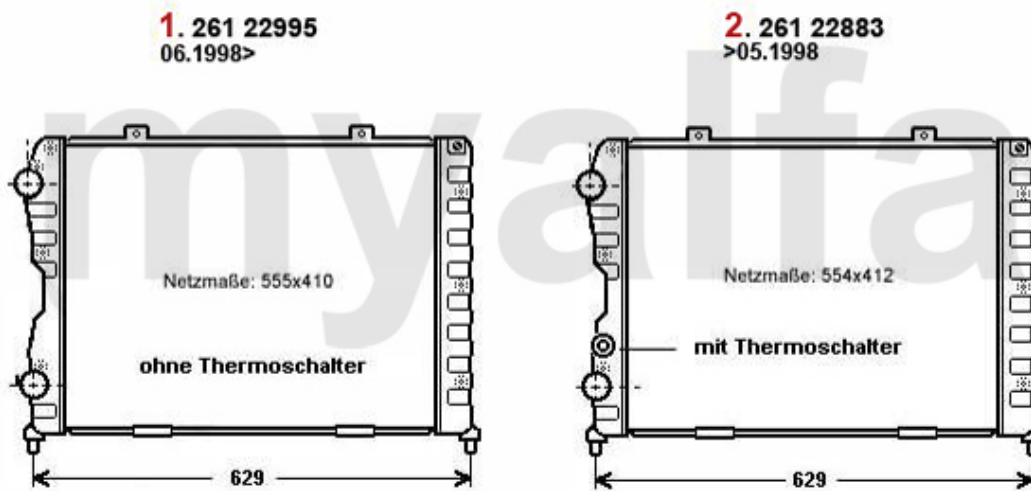

DKK273.14

Wasserpumpe/Waterpump gtv/spider (916) 3.0 V6

1 2621110 OE. 60668488 WATERPUMP 155 2.5 V6,164/ 916 3.0 V6

DKK696.48

Motorkühler/Radiator gtv/spider (916) V6 24V

- 1 26122995 OE. 71752882 RADIATOR**
- 2 26122883 OE. 71737158 RADIATOR**