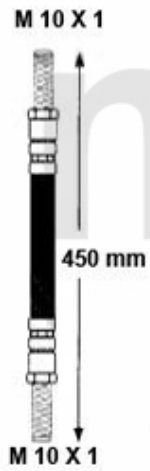

- | | | | |
|----------|-----------------|---|-------------------|
| 1 | 22248163 | CAMSHAFT RIGHT 75 (potenziato),164 QV >1992, RZ,SZ 3.0 V6 | On request |
| 2 | 22248164 | CAMSHAFT LEFT 75 (Potenziato),164 QV >1992, RZ,SZ 3.0 V6 | On request |

Bremsscheiben/Brakedisks RZ/SZ

1 61052375 PERFORMANCE BRAKE DISC FRONT, 5-HOLE

On request

2 61052111 OE. 60552111 BRAKE DISC REAR SET OF 2 PIECES

DKK3,122.39

Bremsbeläge/Brakepads RZ/SZ

1 20379165 OE. 60778470 FRONT BRAKE PADS

DKK714.46

2 20912150 OE. 60740845 REAR BRAKE PADS

DKK602.61

Bremsschlauch/Brake Hose RZ/SZ

1. 676 510084
vorne/front

2. 676 516851
hinten/rear

1 67610084 OE. 71736935 BRAKE HOSE

DKK186.25