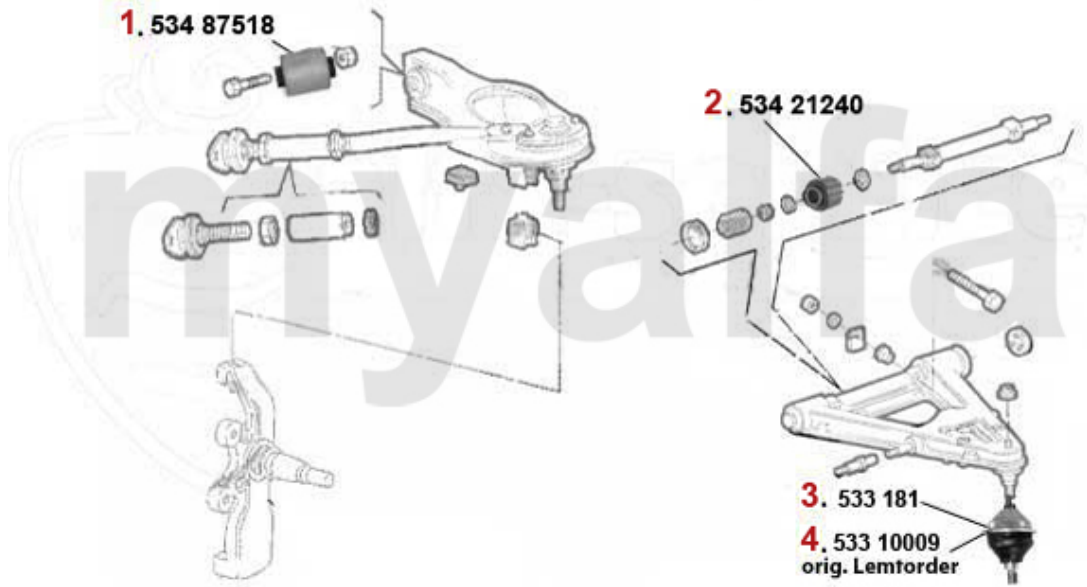

Kupplungs-Kit/Clutch Set RZ/SZ

1. 431 101300
incl.
Schwungscheibe/
Flywheel

2. 431 576094
Ø 215 mm
Set

3. 433 76094

4. 435 61102

1	43101300	REPLACEMENT FOR TWIN CLUTCH KIT WITH FLYWHEEL 75 V6, GTV6, ES 30 SZ / RZ	DKK15,455.58
2	43176094	CLUTCH SET RZ/SZ 3.0 V6	On request
3	43376094	OE. 60576094 PRESSURE PLATE RZ/SZ,75 3.0 V6	On request

Kupplungsbetätigung/Clutch Actuation RZ/SZ

1	43816	OE. 60518194 CLUTCH MASTER CYLINDER 116 1983>
2	438161	OE. 60522023 CLUTCH SLAVE CYLINDER

DKK665.19
DKK774.71

Aufhängung/Attachment RZ/SZ vorne/front

1	53487518	OE. 60521269 FRONT WISHBONE BUSH 75,GTV6 (116) RZ/SZ	DKK93.13
2	53421240	OE. 60521240 LOWER ARM BUSH 116 FA	DKK325.94
3	533181	OE. 60521236 LOWER BALL JOINT 116	DKK335.72
4	53310009	OE. 60521236/7 LOWER BALL JOINT LEMFÖRDER	On request