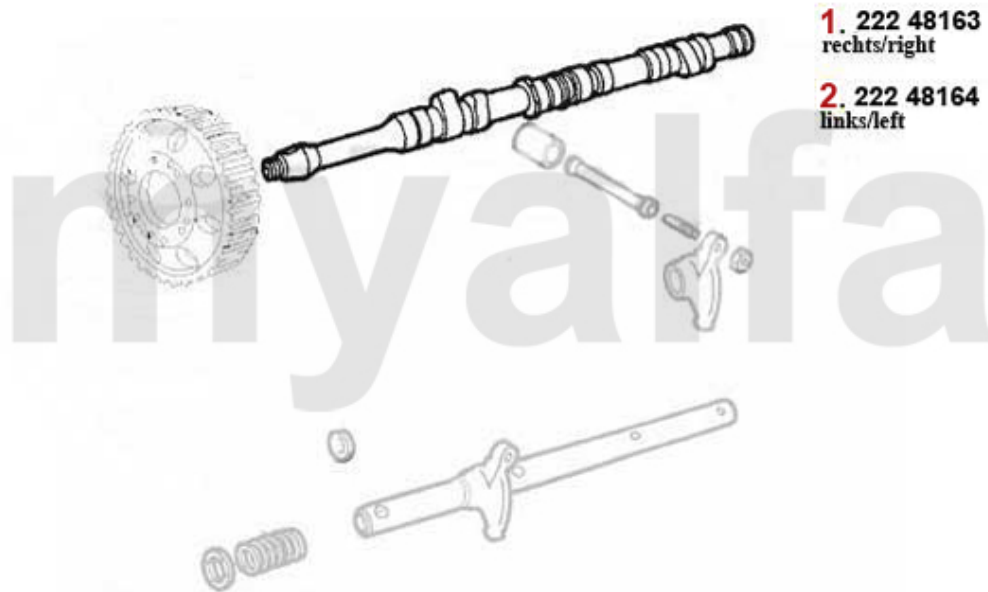

Motorlager/Enginemount RZ/SZ

1. 534 7028

2. 280 9070
links/rechts
left/right

1 5347028 OE. 60507028 Silent Block

On request

2 2801970 ENGINE MOUNT LEFT/RIGHT GTV6, 75 V6, RZ/SZ

DKK356.86

Nockenwelle/Camshaft RZ/SZ