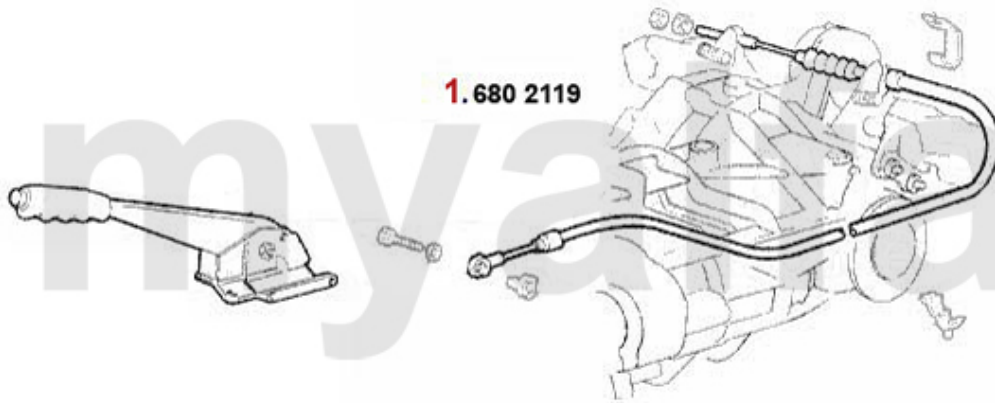

Handbremsseil/Brake Cable RZ/SZ

---

1 6802119 OE. 60552119 BRAKE CABLE

DKK618.26

Zündanlage/Ignition System RZ/SZ

1. 812 12

2. 812 1560

3. 817 117

4. 81687

5. 816 112
> 6300 U/min

6. 818 1526

7. BP 7 ES

1	81212	OE. 60504288 IGNITION COIL	On request
2	8121560	IGNITION COIL INJECTION SPIDER 1986-93	DKK586.13
3	817117	DISTRIBUTOR CAP BOSCH 6,75,90, GTV6 (116) 6-CYLINDER 1981-94	DKK332.55
4	81687	OE. 60732287 ROTOR 75, 90, RZ/SZ, GTV6 (6 CYLINDER)	DKK144.81
5	816112	OE. 60735406 ROTOR BOSCH SYSTEM OVERSPEED TRIP UNIT 6300 U/min 116 6-CYL	DKK309.08
6	8181526	IGNITION LEAD SET 75 V6, GTV6 (116), RZ/SZ	DKK1,557.33
7	BP7ES	OE. 60512929 SPARK PLUG NGK BP7ES	DKK38.37