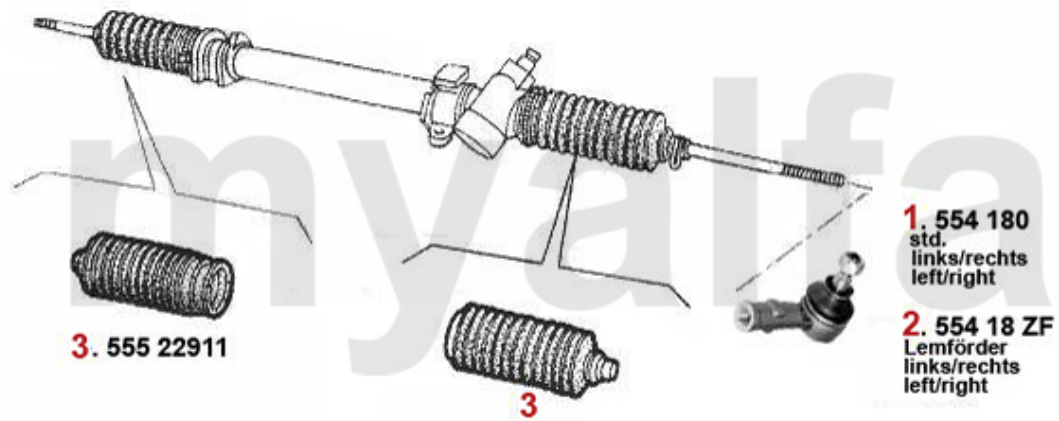

Lenkung/Steering RZ/SZ

1. 554 180
std.
links/rechts
left/right

2. 554 18 ZF
Lemförder
links/rechts
left/right

3. 555 22911

3

1	554180	OE. 60521320 TIE ROD END ALFETTA, GTV6, GIULIETTA, 75, 90, RZ, SZ	DKK223.03
2	55418	OE: 60521320 TIE ROD END 116 Lemförder	DKK45.80
3	55522911	OE. 60548920 STEERING BOOT SPICA 116 WITHOUT POWER STEERING, 29/37 mm	DKK163.53