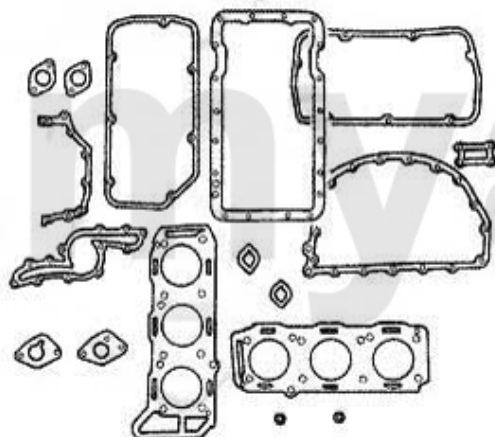

Kopfdichtsatz/Head Gasket Set RZ/SZ

1. 232 3100

1 2323100 OE. 6077986 HEAD SET

DKK1,557.33

Motordichtsatz/Full Set RZ/SZ

1. 231 6500

1 2316500 OE. 6077989 AJUSA FULL SET

DKK3,122.39