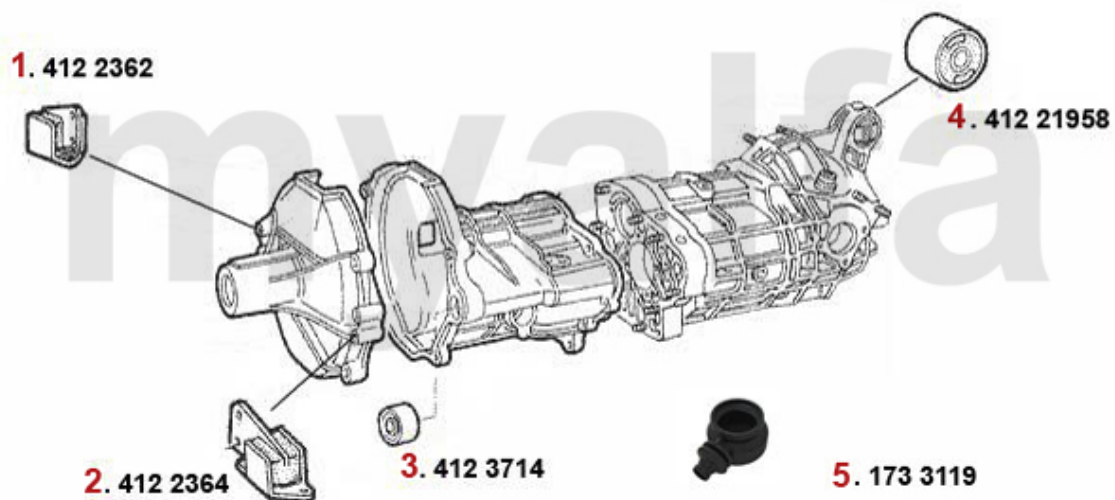

Getriebeaufhängung/Gear Mount RZ/SZ

1	4122362	GEARBOX MOUNT RIGHT SIDE 75 1.8 Turbo/3.0 V6, Giulietta 2.0 Turbo RZ/SZ, GTV6	DKK302.84
2	4122364	GEARBOX MOUNT LEFT SIDE 1.8 Turbo/2.5/3.0 V6, Giulietta 2.0 Turbo RZ/SZ, GTV6	DKK302.84
3	4123714	OE. 60523039 GEAR SHIFT BUSH AT TRANSMISSION	DKK215.21
4	41221958	OE. 60521958 TRANSMISSION MOUNT 75, 90, RZ SZ, ALFETTA, GIULIETTA, GTV (116)	DKK234.02
5	1733119	OE. 60523119 LOWER COWLING GEAR LEVER 75, 90 , RZ/SZ	DKK124.42