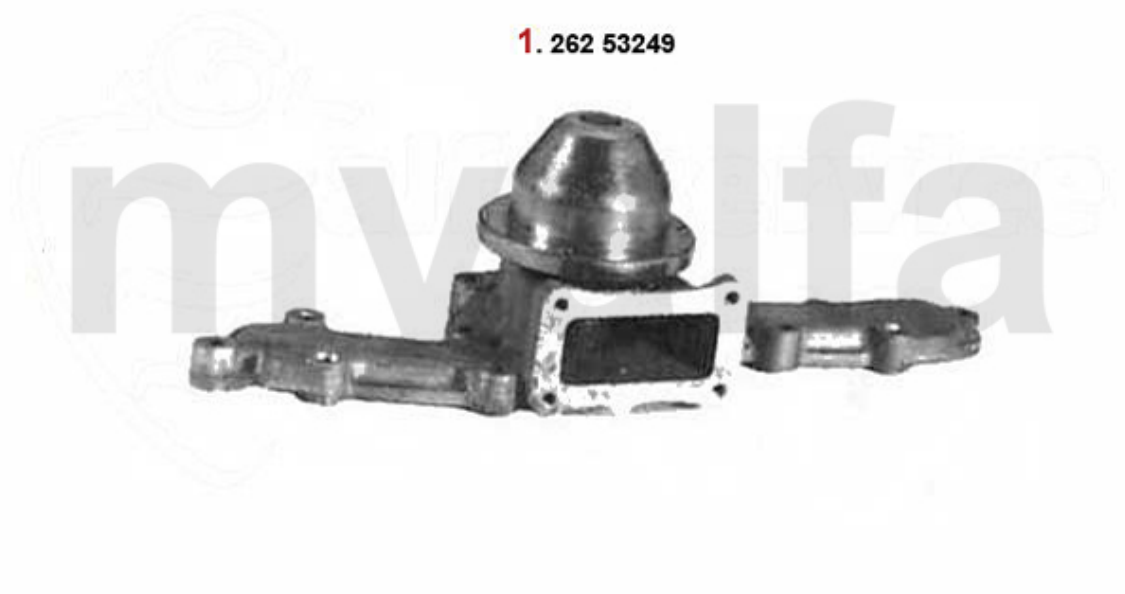

Wasserpumpe/Waterpump RZ/SZ

---

1. 262 53249

1 26253249 OE. 60553249 WATERPUMP

On request