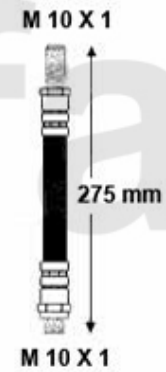

DKK714.46

2 20912150 OE. 60740845 REAR BRAKE PADS

DKK602.61

Bremsschlauch/Brake Hose RZ/SZ

1. 676 510084
vorne/front

2. 676 516851
hinten/rear

1 67610084 OE. 71736935 BRAKE HOSE

DKK186.25