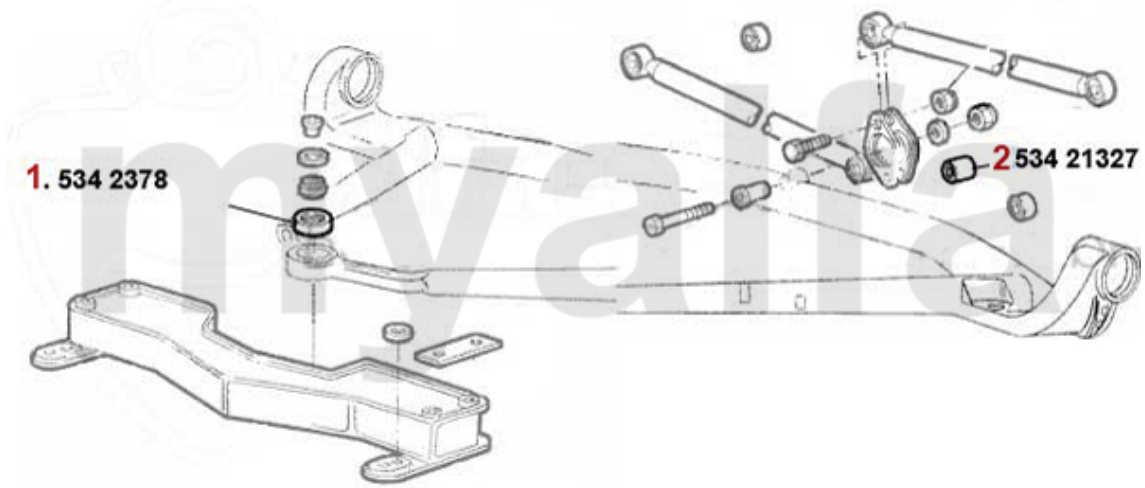

Aufhängung/Attachment RZ/SZ hinten/rear

1	5342378	DEDION BEARING HOUSING RZ/SZ OE: 60552378	On request
2	53421327	OE. 60521327 BUSH	DKK136.99
3	53487492	OE. 60521328 REAR AXLE MOUNT 75, Alfetta, Giulietta, GTV6, RZ/SZ	DKK75.15