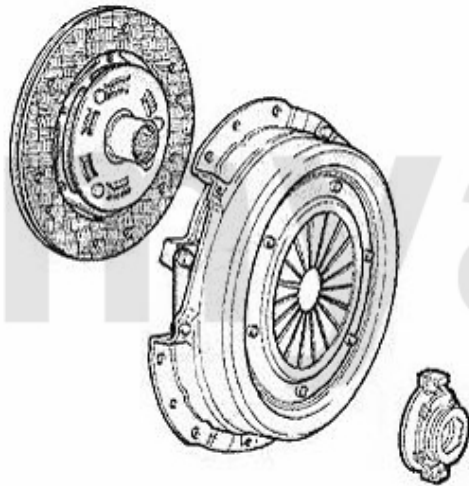

Kupplungs-Kit/Clutch Set 147 1.9 JTD 8V

1. 431 734802
Ø 230 mm
74 KW

2. 431 739539
Ø 235 mm
85 KW

1 43134802 *koblings-Kit 147 1.9 JTD 8V 74 KW*

2.003,40 kr

2 43139539 *koblings-Kit 156/SW,166 1.9/2 .4 JTD 8/10V,147 1.9 JTD 8V 85 KW*

2.472,93 kr