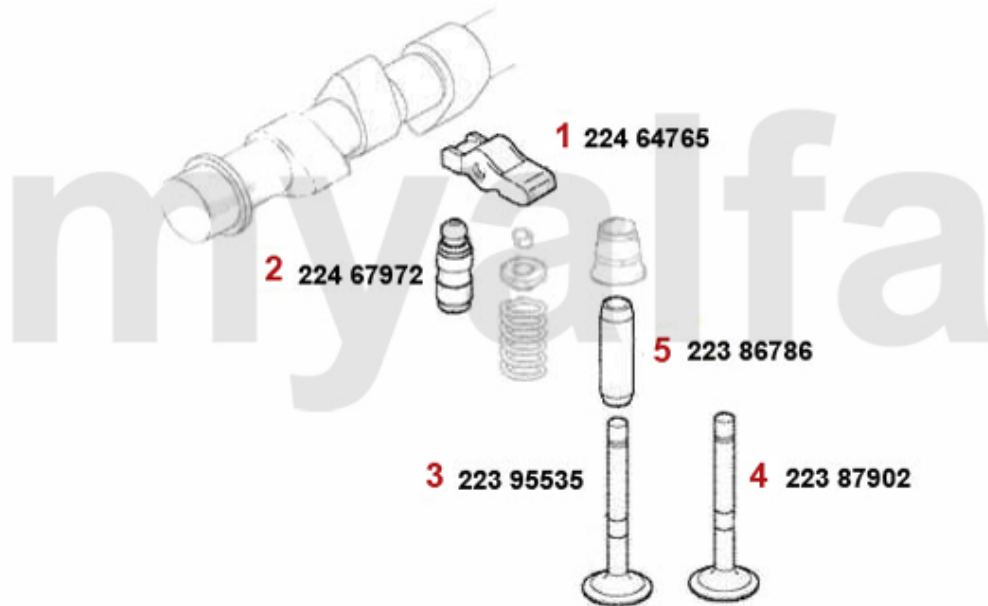

Ventiltrieb/Valvetrain 147 1.9 JTD 16V

1	22464765	<i>vippearms 147,156,166,Nuovo GT JTD 16/20V</i>	<i>195,66 kr</i>
2	22467972	<i>Stødstang 147,156,166,Nuovo GT JTD 16/20V</i>	<i>124,42 kr</i>
3	22395535	<i>Ventil-ind 147,156,166 Nuovo GT JTD 16/20V</i>	<i>148,72 kr</i>
4	22387902	<i>Ventil-ud 147,156,166 Nuovo GT JTD 16/20V</i>	<i>157,29 kr</i>
5	22386786	<i>ventilstyr in-/ud 147 156, 166,Nuovo GT JTD 16/20V</i>	<i>104,86 kr</i>