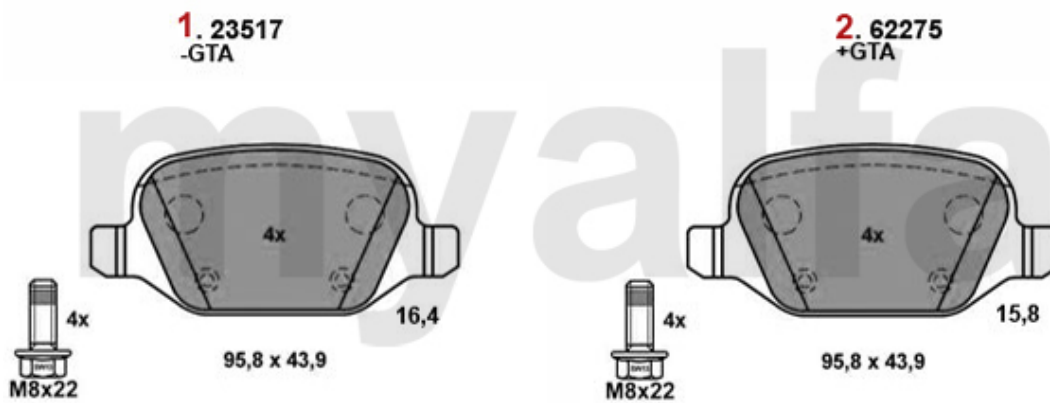

Brembeläge/Brakepads 147 hinten/rear

1	23516504	SBB bag uden WE 147 1.6/2.0/16V TS 1.9 JTD,156 Sportwagon all e	610,43 kr
2	62275	SBB bag 147 GTA,156 Sport-Kit	696,48 kr