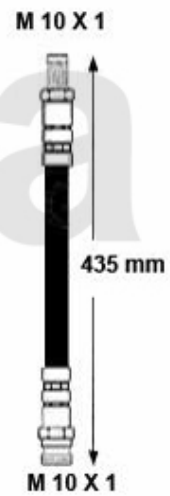

Bremsschlauch/Brake Hose 147

1. 676 511665
vorne/front
-GTA

2. 676 674858
vorne/front
+GTA

3. 676 511666
hinten/rear

1 67611665 *bremseslange for 147/156*

On request

2 67674858 *bremseslange VA 147/156/Nuovo GT 3.2 GTA*