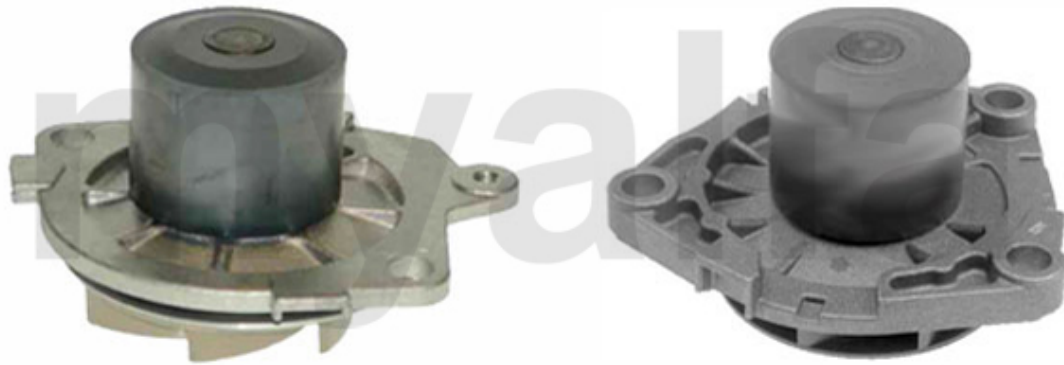

Wasserpumpe/Waterpump 147 1.9 JTD 8/16V

1. 262 15970
8V

2. 262 4051
16V

1 26215970 vandpumpe 145/6,147,156,166 1.9/2 .4 JTD

474,19 kr

2 2624051 vandpumpe 147,156,159,166,No uvo GT 1.9 JTD 16V, 2.4 JTD 20 V

608,85 kr