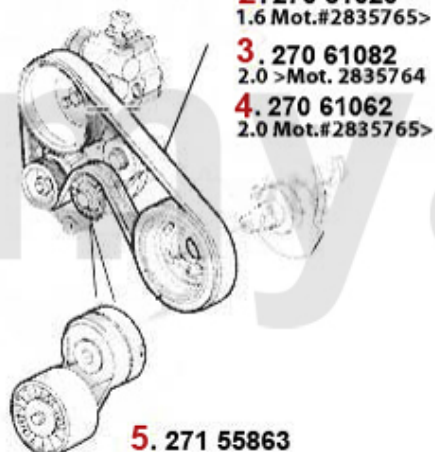

Keilriemen/V-Belt 147

ohne/without
Klimaanlage/AC:

- 1. 270 61045**
1.6 >Mot.#2835764
- 2. 270 61020**
1.6 Mot.#2835765>
- 3. 270 61082**
2.0 >Mot. 2835764
- 4. 270 61062**
2.0 Mot.#2835765>

5. 271 55863