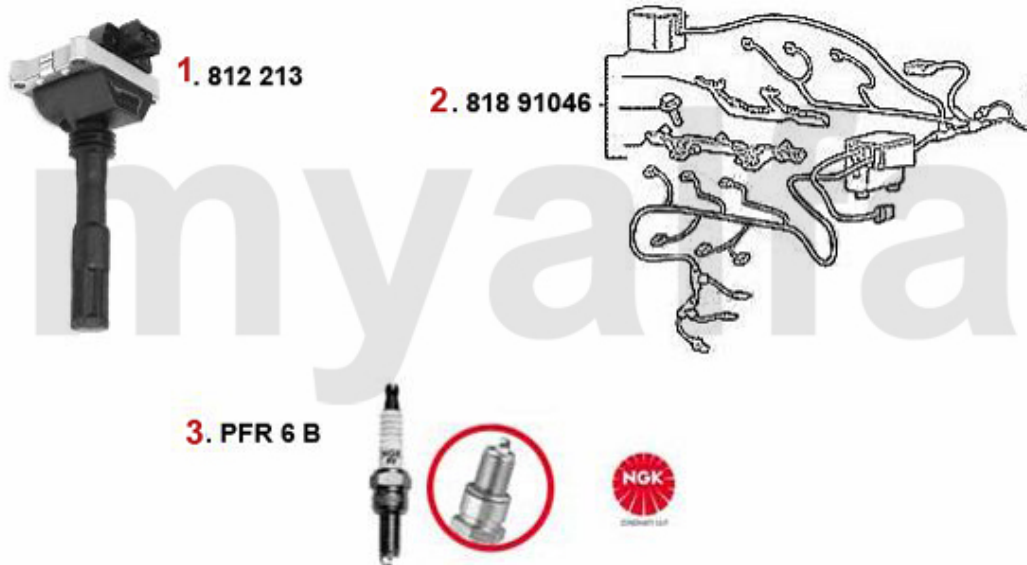

Zündanlage/Ignitionsystem 147 GTA

1	812213	<i>tændspole 156,164,166,spider/g tv (9 16) 2.5/3.0 V6 24V årg. 9 4-00</i>	820,90 kr
2	81891046	<i>tændkabelsæt 147, 156, 166, g tv/ spider (916), Nuovo GT - V 6 24V CF3</i>	On request
3	PFR6B	<i>tændrør NGK 33 1.7 ie 16V,14 5/6 1.7 ie 16V,147 3.2 GTA,15 6 2.5 V6 24 V/3.2 GTA,164 Supe</i>	144,81 kr