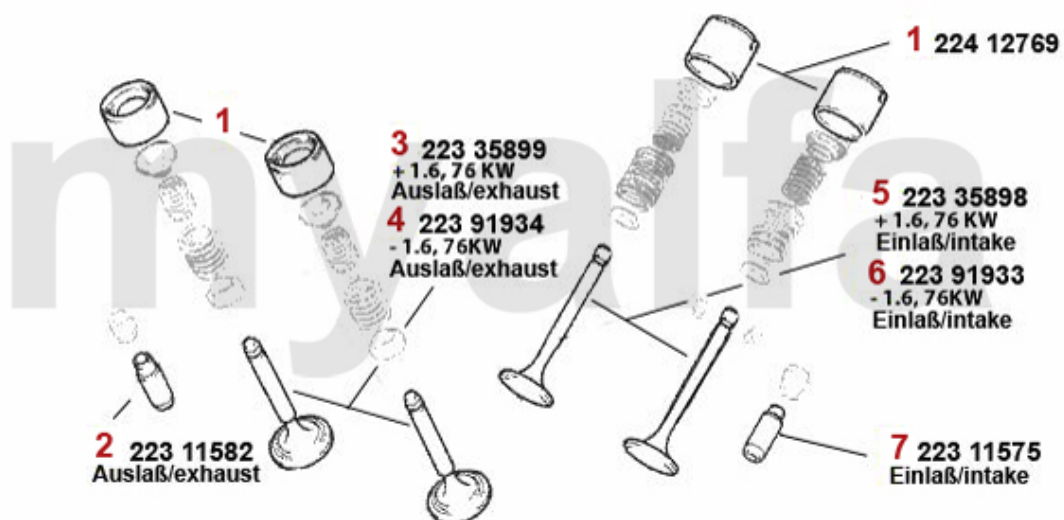

Ventiltrieb 147 TS

1	22412769	Hydrostødstang 145/6,147,155,156,166 gtv/spider(916) alle 16V TS/JTS	139,69 kr
2	22311582	ventilstyr ud + 0.05 TS 16V	165,11 kr
3	22335899	Ventil-ud 145/6 1.4/1.6 TS 16V, 147 1.8/2.0 TS 16V	189,42 kr
4	22391934	Ventil-ud 145/6,155,156,sp iver/ gtv(916) 1.6/1.8/2.0 TS 16V	On request
5	22335898	Ventil-ind 145/6 1.4/1.6 TS 16V, 147 1.6/1.8 TS 16V	191,74 kr
6	22391933	Ventil-ind 145/6,155,156,sp iver/ gtv(916) 1.6/1.8/2.0 TS 16V	124,42 kr
7	22311575	ventilstyr ind +0.05 TS 16V	165,11 kr