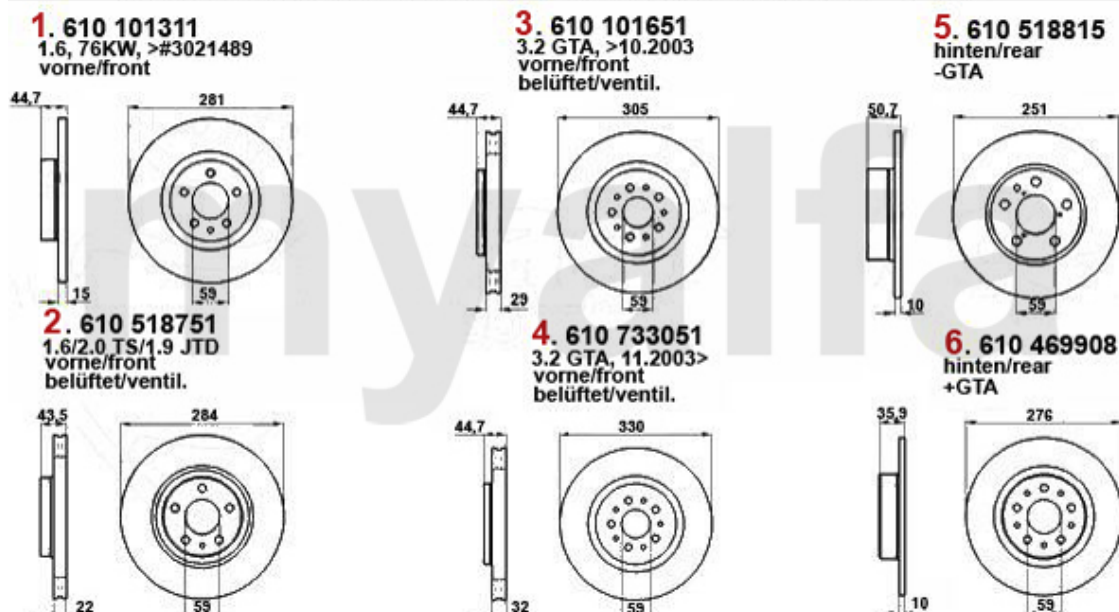

Bremsscheiben/Brakedisks 147

1	61001311	bremsskive for 147 1.6 16V TS 156 1.6/1.8/16V TS/1.9 JTD	602,61 kr
2	61018751	bremsskive for 147 1.6/2.0 16 V TS/ 1.9 JTD årg. 01.01>,156 2 .0/16V TS/ JTS/2.5 V6 24V/1.9/	586,87 kr
3	61001651	bremsskive for 147/156 GTA gt v/spi der (916) 3.0/3.2 V6 24V	683,17 kr
4	61033051	bremsskive for GTA 147 årg. 03>, 156 årg. 02>, Nuovo GT	1.087,79 kr
5	61018815	bremsskive bag 147 1.6/2.0 16 V TS 156 1.6/1.8/2.0 16V TS/2. 5 V6 24V/ 1.9/2.4 JTD, 164/Sup	554,09 kr
6	61069908	bremsskive bag 147 GTA, 156 med Sport-Kit, Nuovo GT	539,94 kr