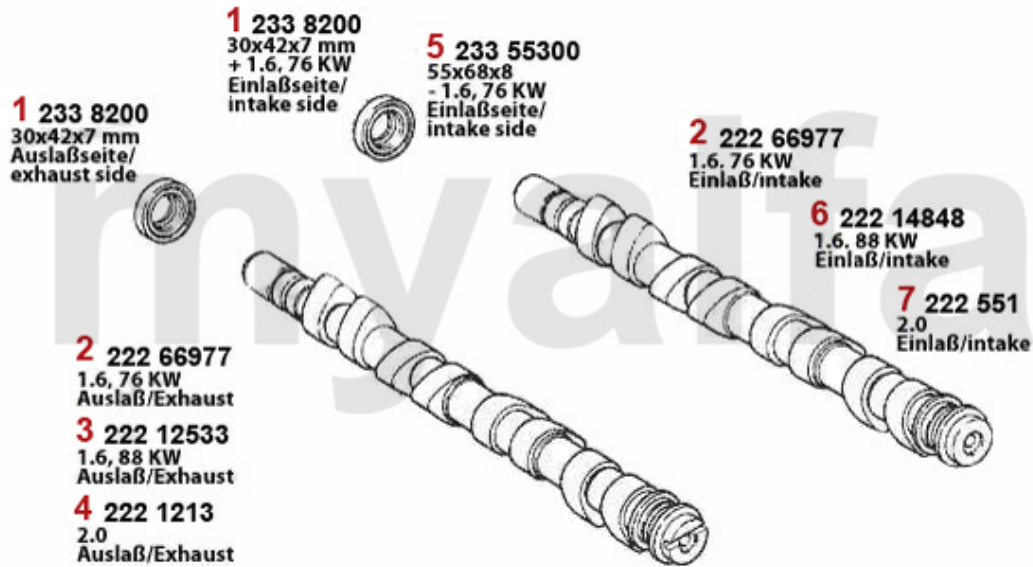

Nockenwelle/Camshaft 147 TS

1	2338200	Simmering knastaksel 145/6,15 5,156,gtv/ spider(916),166 div erse årg. 96-01	136,99 kr
2	22266977	knastaksel (ind/ud) 147 1.6 TS 76 KW	On request
3	22212533	knastaksel (ud) 145/6 147,155, 156 1.4/1.6 TS 16V	On request
4	2221213	knastaksel (ud) 145/6 2.0 TS 16 V årg. >96,145/6 1.8 TS 1 6V årg. 96>, 147 2.0 TS 16V,155	3.357,16 kr
5	23355300	Simmering knastaksel 145/6,15 5,156 1.6,1.7,1.8,2.0 16V TS	140,06 kr
6	22214848	knastaksel 145/6 1.6 TS 16V # 1650 88>, 156 1.6 TS 16V #843 40>	2.261,63 kr
7	222551	knastaksel (ind) 145/6 2.0 TS 1 6V årg. >96,145/6 1.8 TS 16V årg. 96>,147 2.0 TS 16V,15	3.357,16 kr