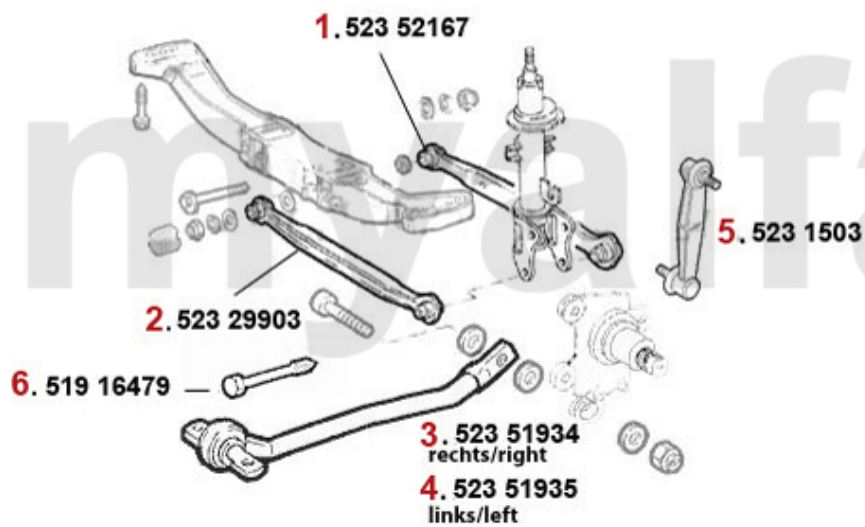

Aufhängung/Attachment 147 hinten/rear

1	52352167	Stabilisator 147,156 bag/ indvendig	421,76 kr
2	52329903	Stabilisator bag 147 156 for/indvendig	426,51 kr
3	52351934	Stabilisator HB 147,156 Nuovo GT	645,64 kr
4	52351935	Stabilisator VB 147,156 Nuovo GT	645,64 kr
5	5231503	krængningsstabilisator bag 147,156,Nuovo GT	277,05 kr
6	51916479	skrue bagerstes fjederben 147, 156, GT	248,83 kr