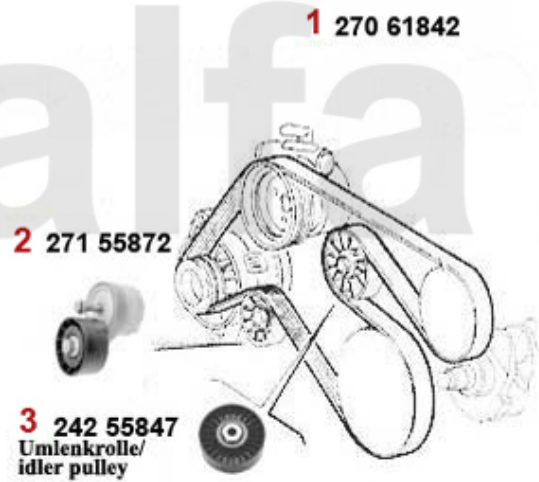

Keilriemen/V-Belts 147 3.2 V6 24V/GTA

1	27061995	kilerem 6PK1995 147/1 56/16 6/gtv/spider (916)/Nuovo GT alle V6 24V auch GTA Gener	275,46 kr
2	24255865	lejerulle kilerem 1 56, 166,gtv/spider (916) V 6	442,16 kr
3	24255867	lejerulle kilerem 156, 166,gtv/spider (916) V 6	375,67 kr
4	24255866	remspænder f. kilerem 156, 166 V6 24V/GTA	1.006,40 kr

Keilriemen/V-Belt 147 1.9 JTD 8V

ohne/without/
Klimaanlage/AC:

mit/with
Klimaanlage/AC:

1	27061035	kilerem 6PK1035 145/6 ,156, 147 1.9 JTD uden Klima	170,61 kr
2	27155872	Spannarm kilerem 145/ 6/7, 156 1.9 JTD (81/85KW med/ uden Klima)	331,06 kr
3	24255847	lejerulle f. Keilrippenrieme n 145 /6,147,156 1.9 JTD med K lima	240,26 kr
4	27061842	kilerem 6PK1842 145/6 1.8 TS med Klima,155 1.6/1.8 TS med Kli ma,Nuovo GT,Generat	241,01 kr