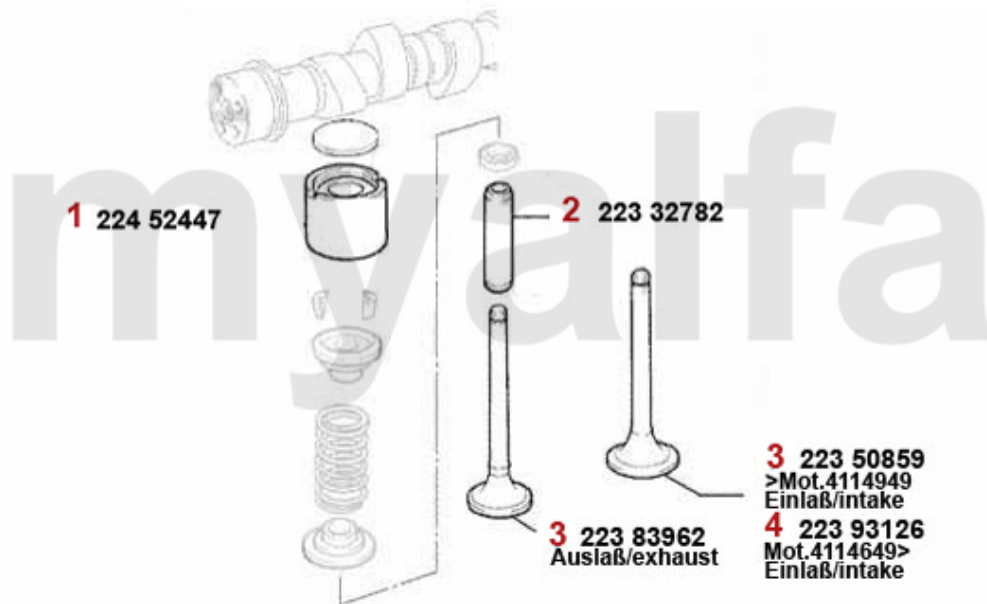

Nockenwelle/Camshaft 147 1.9 JTD 8V

1 22272393 knastaksel 147,156 1.9 JTD 8V

1.839,03 kr

2 2338200 Simmering knastaksel 145/6,15 5,156,gtv/ spider(916),166 div erse årg. 96-01

136,99 kr

Ventiltrieb/Valvetrain 147 1.9 JTD 8V