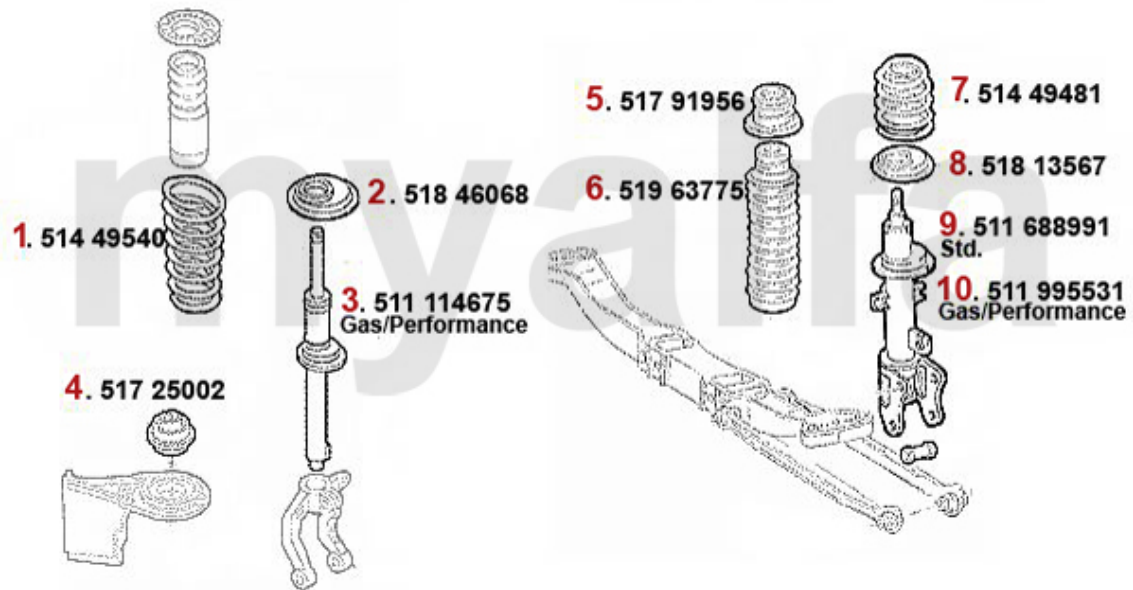

Federbeine/Struts 147 JTD

1	51449540	skruefjeder for 147 1.9 JTD	586,13 kr
2	51846068	fjederskive for 147,Nuovo GT (Gummi)	On request
3	51214675	støddæmper for 147,156,obe n Sti ft/nedre Schelle,1-rør Gas Performance,Sport-Stossdäm	939,07 kr
4	51725002	fjederbenleje 147,156,166 Nuovo GT VA	183,92 kr
5	51791956	fjederbenleje 147 bag TS/JTD Nuovo GT	382,65 kr
6	51963775	støvkappe-stop/anslagpuffer 147 HA TS/JTD	191,74 kr
7	51449481	skruefjeder bag 147,156 Nuovo GT	539,94 kr
8	51813567	fjederskive bag 147,156,Nuovo GT (Gummi)	351,36 kr
9	51188991	fjederben bag 147	876,49 kr
10	51295531	fjederben bag 147,2-rør Gas Performance Sportdämpfer tilr Nachrüstung	1.322,56 kr