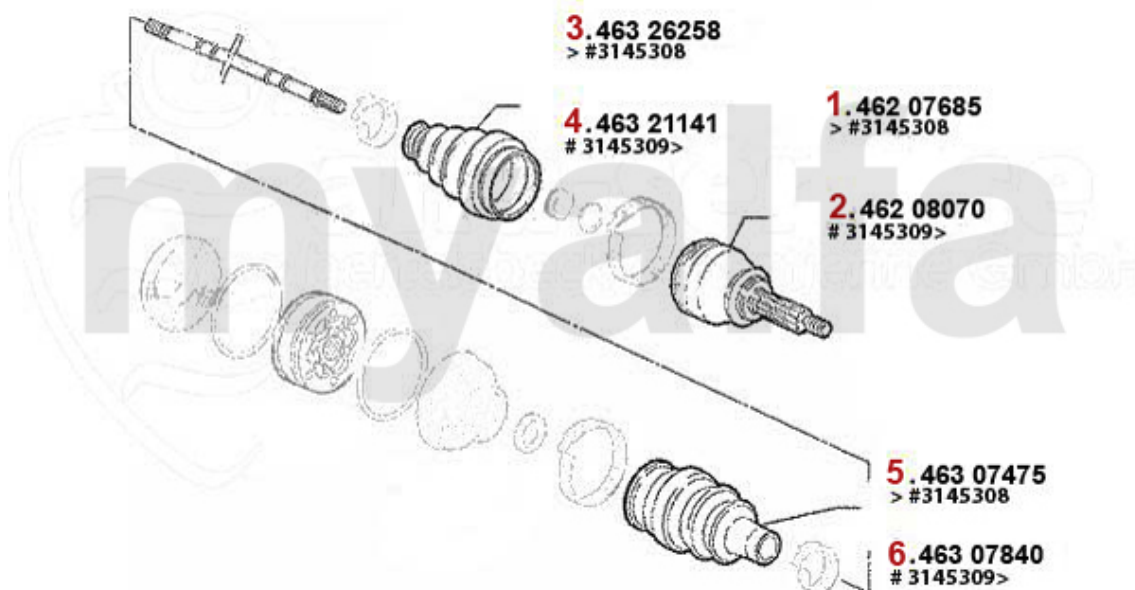

Antriebswelle/Driveshaft 147 1.9 JTD 16V

1	4627685	drivled ydre 147 1.9 JTD 8 V (85KW)/16V (103KW) > #314530 8	1.526,04 kr
2	4628070	drivled ydre 147 1.9 JTD 8 V (85KW)/16V (103KW) # 3145308 >	1.248,15 kr
3	46326258	manchetsæt drivled indvendig 155 2.5td spider/gtv (916) 3.0 V6/ 24V	241,85 kr
4	46321141	manchetsæt drivled udvendig 166 alle 6-cylinder/JTD 10V	207,39 kr
5	46307475	manchetsæt drivled indvendig 147 1.9 JTD 16V,156/SW V6 24V	230,86 kr
6	46307840	manchetsæt drivled indvendig 147 1.9 JTD # 3145308>	200,31 kr