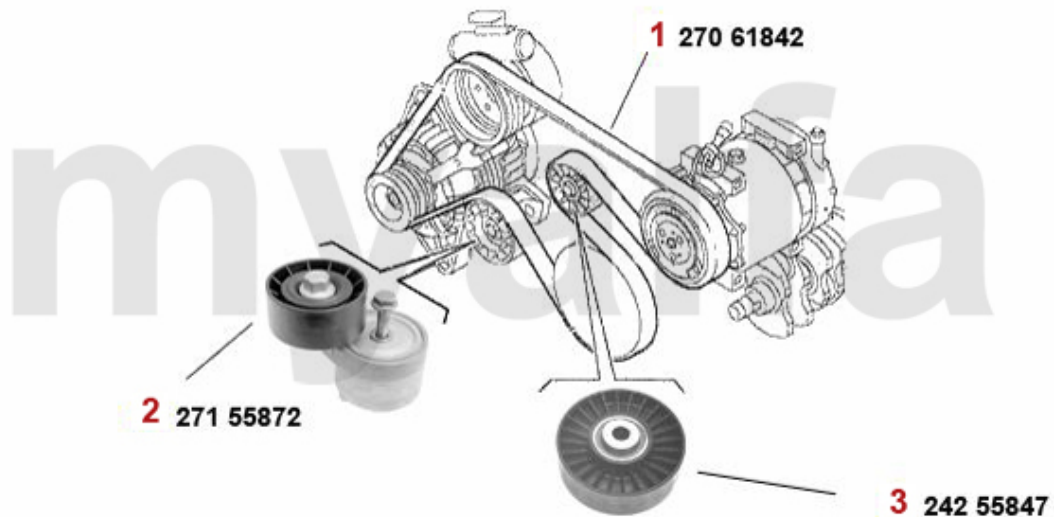

Keirippenriemen 147 JTD 16V

1	27061842	<i>kilerem 6PK1842 145/6 1.8 TS med Klima,155 1.6/1.8 TS med Klima,Nuovo GT,Generat</i>	241,01 kr
2	27155872	<i>Spannarm kilerem 145/ 6/7, 156 1.9 JTD (81/85KW med/ uden Klima)</i>	331,06 kr
3	24255847	<i>lejerulle f. Keilrippenrieme n 145 /6,147,156 1.9 JTD med K lima</i>	240,26 kr