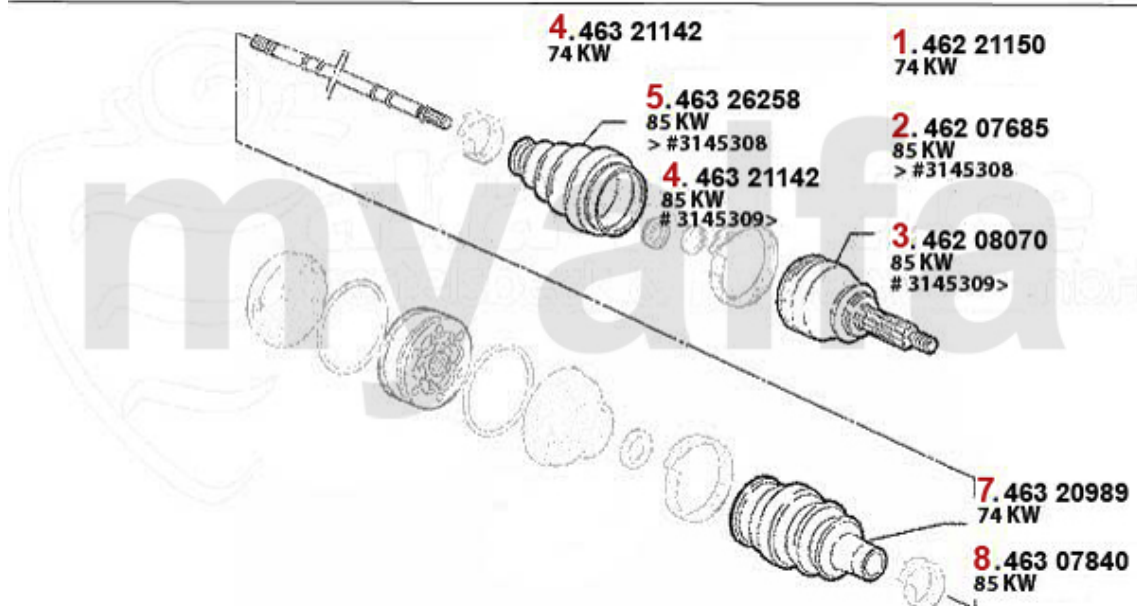

Antriebswelle/Driveshaft 147 1.9 JTD 8V

1	46221150	drivled ydre 145/6 TS 16V # 3180592>,147 TS 16V,gtv/spid er (916) TS #6063041>	1.166,02 kr
2	4627685	drivled ydre 147 1.9 JTD 8 V (85KW)/16V (103KW) > #314530 8	1.526,04 kr
3	4628070	drivled ydre 147 1.9 JTD 8 V (85KW)/16V (103KW) # 3145308 >	1.248,15 kr
4	46321142	manchetsæt drivled ydre 147, 156, gtv/spider,Nuovo GT 3.2 V 6 24V/GTA, 166 2.4 JTD 20V	257,49 kr
5	46326258	manchetsæt drivled indvendig 155 2.5td spider/gtv (916) 3.0 V6/ 24V	241,85 kr
7	46320989	manchetsæt drivled udvendig 145/6 147,156,166 Diverse	152,63 kr
8	46307840	manchetsæt drivled indvendig 147 1.9 JTD # 3145308>	200,31 kr