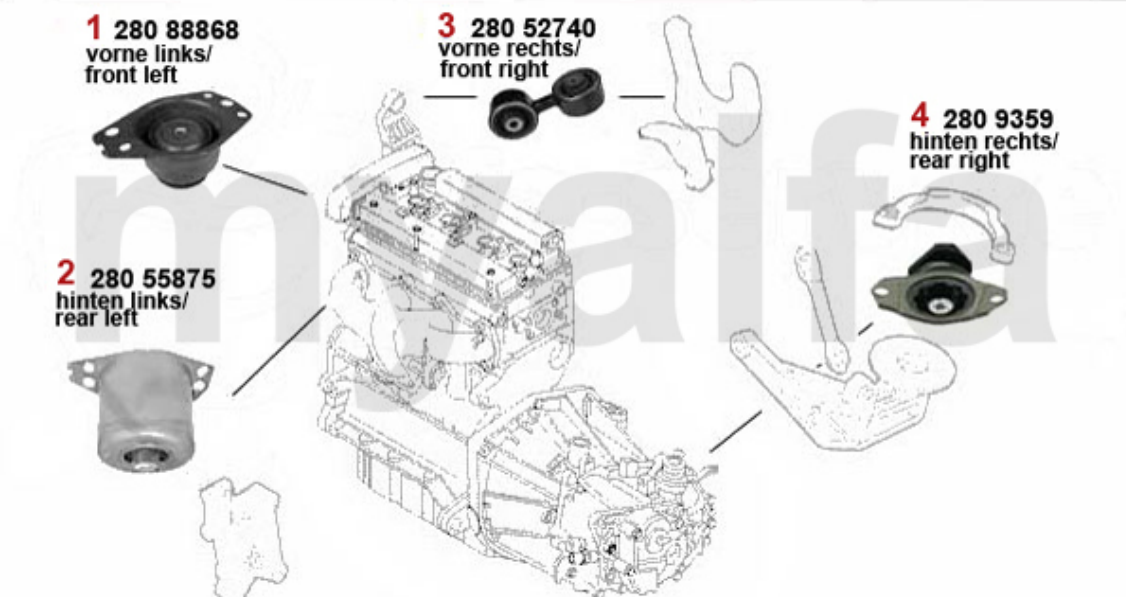

Motorlager/Engine Mount 147 GTA

1	28088868	motorophæng VF 147,156,Nuovo GT 3.2 V6 24V/GTA	On request
2	28055875	motorophæng 147,156,Nuovo GT 3.2 V6 24V/GTA	On request
3	28052740	motorophæng 147,156,Nuovo GT V6 24V/GTA	375,67 kr
4	2809359	motorophæng bag 147,155,156	383,49 kr