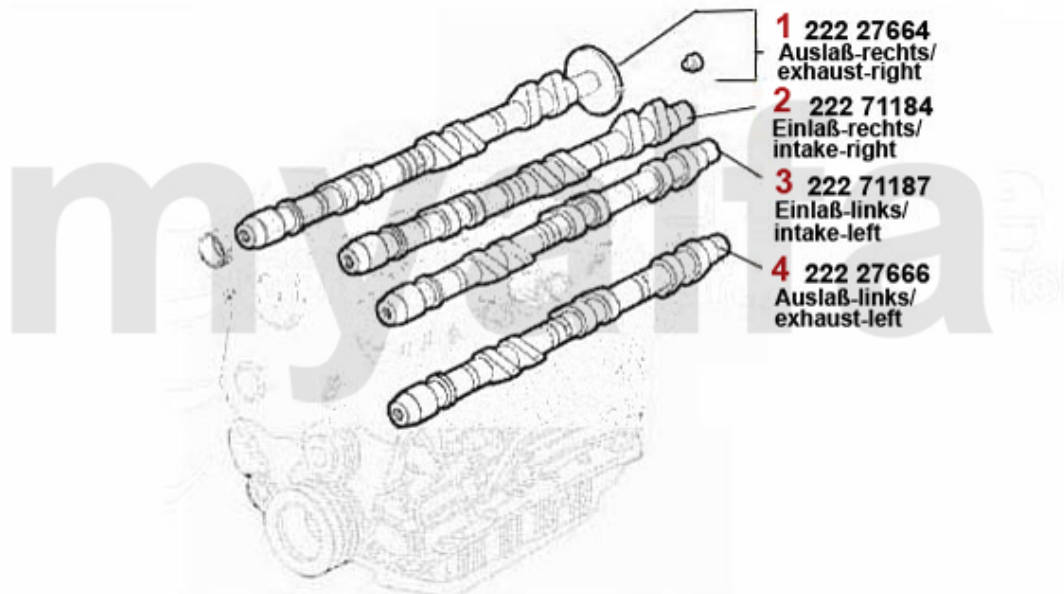

Nockenwelle/Camshaft 147 GTA

1	22227664	knastaksel højre (ud) 15 6,166 2.5 V6 24V,gtv/spider (9 16) årg. 98> 3.0 V6 24V,Nouvo G	4.812,79 kr
2	22271184	knastaksel H ind 147,156, 166, gtv/spider (916),Nuovo GT 3.2 V6 24V	4.452,77 kr
3	22271187	knastaksel V ind 147,156, 166, gtv/spider (916),Nuovo GT 3.2 V6 24V	7.269,99 kr
4	22227666	knastaksel venstre (ud) 156 ,166 2.5 V6 24V,gtv/spider (91 6) årg. 98> 3.0 V 24V,Nuovo GT	On request