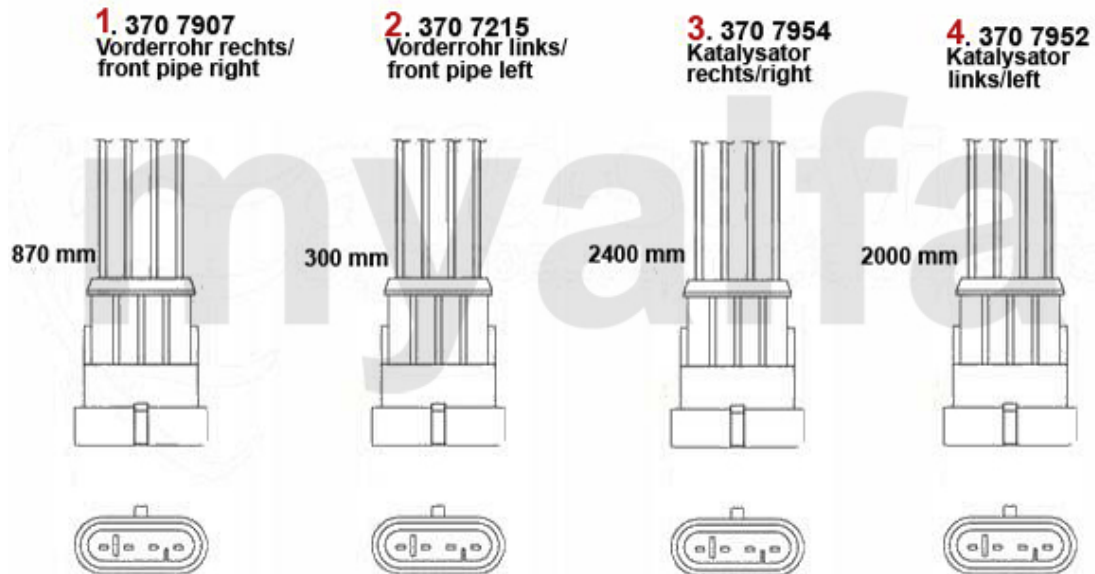

Lambda-Sonde/Lambda Probe 147 GTA

1	3707907	<i>Lambda-Sonde 147 GTA,156 2.5 V 6 24V årg. 10.00>/3.2 GTA,gtv/s pider (916) 3.2 V6 24V,GT Nuov</i>	1.087,79 kr
2	3707215	<i>Lambda-Sonde 147 1.6 16V TS ECO, 3.2 V6 24V GTA 166 2.5/3.0 V6 24 V, spider (916) 3.0 V6 b</i>	875,65 kr
3	3707954	<i>Lambda-Sonde 147 GTA,156 2.5 V 6 24V årg. 01.02>/ 3.2 GTA årg.0 3.02>,166 3.2 V6 24V, gtv/spid</i>	853,03 kr
4	3707952	<i>Lambda-Sonde 147 GTA,156 2.5 V 6 24V årg. 01.02>/3.2 GTA,GT Nu ovo 3.2 V6 24V,gtv/spider 3.2</i>	On request