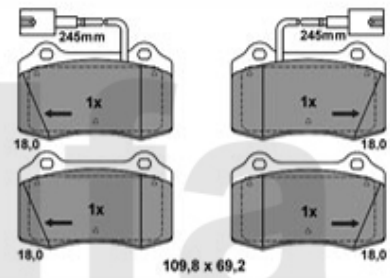

Brembeläge/Brakepads 147 vorne/front

1. 23140
1.6, 76 KW, >#3021489

2. 23289
1.6, 88KW/2.0/JTD

3. 62239
GTA >10.2003

4. 62692
GTA 11.2003>

1	23119305	SBB for med WE 147 1.6 16V TS 1 56 1.6/1.8/16V TS/1.9 JTD årg. 09.97-10.00	Bremssystem: Ate	500,83 kr
2	23219305	SBB for med WE 145/6 1.8/2.0/16 V/TS/ QV årg. 01.97>,147 1.6/2.0/16V/TS	Bremssystem: Ate	547,02 kr
3	62239	SBB for 147/156 GTA årg. >10.03		683,17 kr
4	62692	SBB for 147/156 GTA årg. 10.03>		751,24 kr