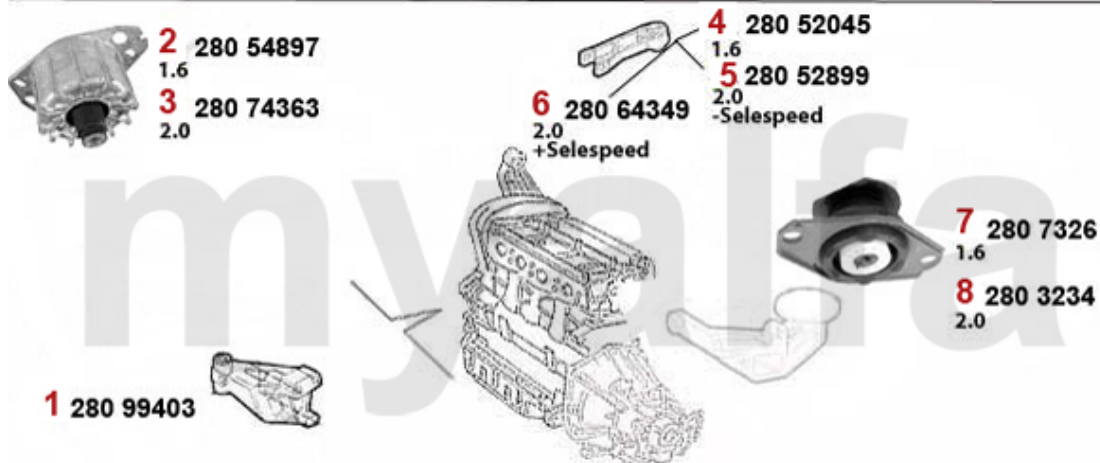

474,19 kr

2 2624051 vandpumpe 147,156,159,166,No uvo GT 1.9 JTD 16V, 2.4 JTD 20 V

608,85 kr

Motorlager/Engine Mount 147 TS

1	28099403	<i>motorophæng 145/6,155,156,GTV/S pider (916) 1.8/2.0 TS 16V/JTS</i>	1.479,01 kr
2	28054897	<i>motorophæng VF 147 1.6 TS</i>	532,12 kr
3	28074363	<i>motorophæng VF 147,156/SW Nuovo GT 2.0 TS/JTS</i>	On request
4	28052045	<i>motorophæng 147 1.6 TS</i>	332,55 kr
5	28052899	<i>motorophæng 145/6 2.0 TS 16 V,147 alle,156 2.0 TS/JTS,gtv/ spider (916) årg. 98>,Nuovo GT</i>	309,08 kr
6	28064349	<i>motorophæng 147,156,Nuovo GT 2.0 TS/JTS Selespeed</i>	On request
7	2807326	<i>motorophæng HB 147 1.6 TS</i>	352,94 kr
8	2803234	<i>motorophæng HF 145/6,147,155,15 6, gtv/spider (916) 1.8/2.0 TS</i>	622,17 kr