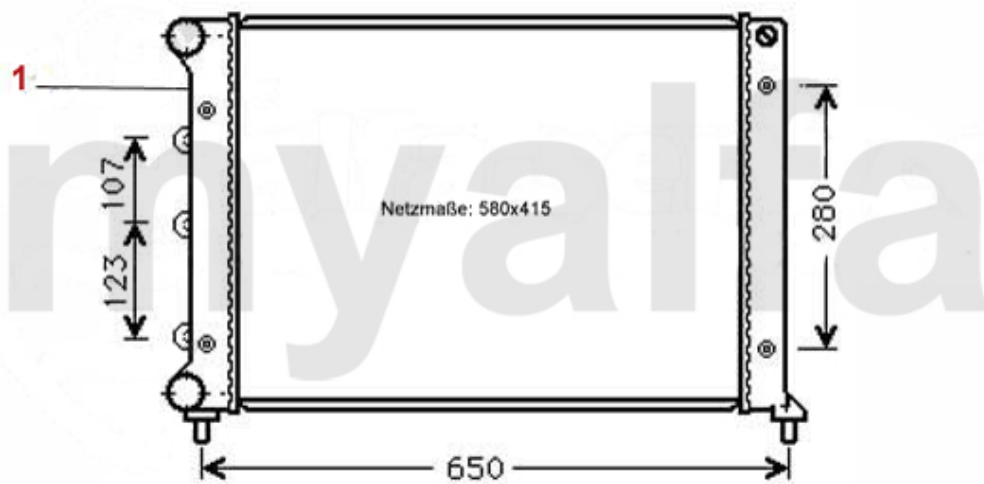

Kühler/Radiator 147 1.6/2.0 TS 16V

1 26122100 køler 147 1.6/2.0 16V TS

1.792,10 kr