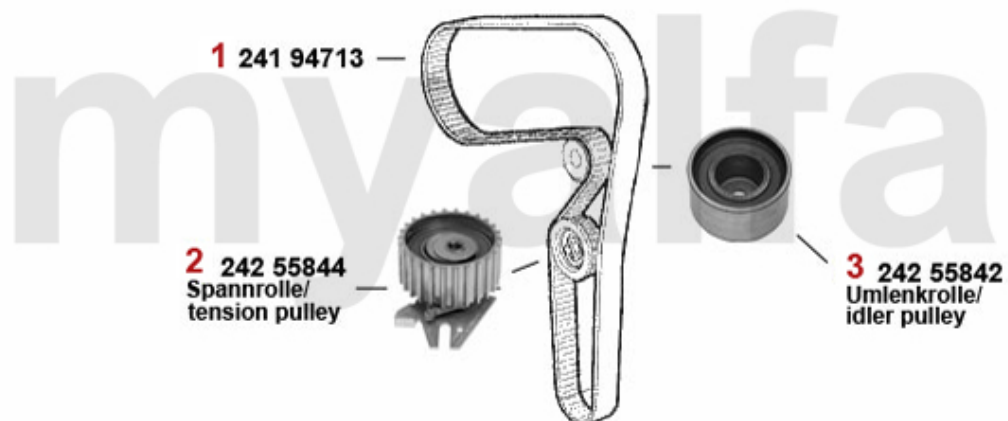

Zahnriemen/Timingbelt 147 1.9 JTD 8V

1	24194713	tandrem 190SHPN240H 145/6,1 56,16 6 1.9/2.4 JTD Nockenwell e,Hochtemperatur-Ausführung	341,96 kr
2	24255844	remspænder tandrem 145/6/7 156 166 1.9 & 2.4 JTD	539,94 kr
3	24255842	lejerulle tandrem 145/6/7/156 166 1.9 & 2.4 JTD	254,32 kr