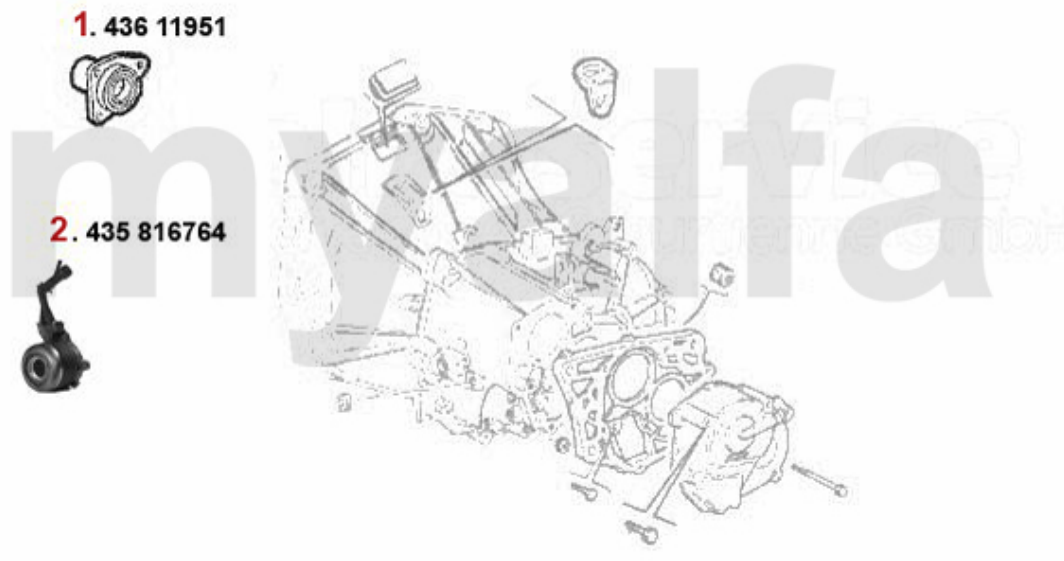

Ausrücker/Sleeve Bearing 147 1.9 JTD 8V

1	43611951	Führungshülse f. udrykkerleje 3-Löcher 145/6,147,155,164/Super,gtv/spider (916),Nuovo GT	1.166,02 kr
2	43516764	Udrykker 147 1.9 JTD 8V 85 KW CF3/4	659,70 kr