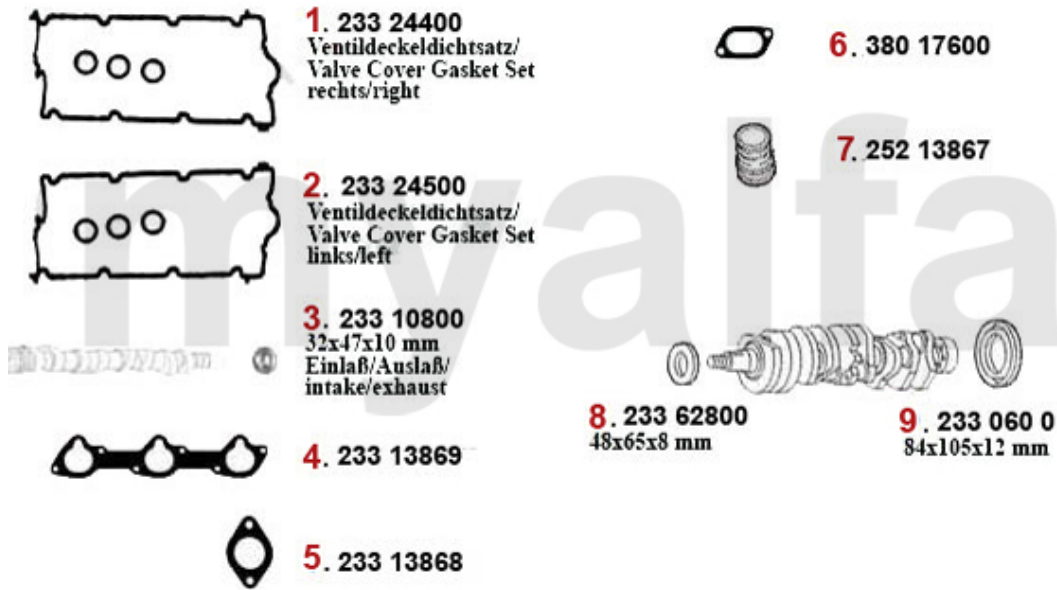

Dichtungen Motor/Gaskets Engine 147 GTA

1	23324400	Ventildækselpakning højre 147, 156, 166, GTV/Spider (916), Nuovo GT V6 24V	356,86 kr
2	23324500	Ventildækselpakning venstre 147, 156, 166, gtv/spider (916), Nuovo GT V6 24V	356,86 kr
3	23310800	Simmering knastaksel 156 2.5 V6 24V, 164/Super, 166 3.0 V6 24V	97,78 kr
4	23313869	indsugmanifoldpakning 147, 156, 164/Super, 166, gtv/spider (916), Nuovo GT 6-cylinder 24V	55,97 kr
5	23313868	indsugmanifoldpakning 147, 156, 164/Super, 166, gtv/spider (916), Nuovo GT 6-cylinder	46,19 kr
6	38017600	udstødningsmanifoldpakning 156, 164/Super, 166, gtv/spider (916), Nuovo GT V6 24V	77,48 kr
7	25213867	Indsugningsgummi 147, 156, 164/Super, 166, gtv/spider (916), Nuovo GT V6 24V	187,00 kr
8	23362800	Simmering krumtap for (Riemensch.) 156, 166 6-cylinder	129,16 kr
9	2330600	Simmering krumtap bag 84/105/12 Spider IE årg. 1990-93 Originalkvalitet	273,14 kr