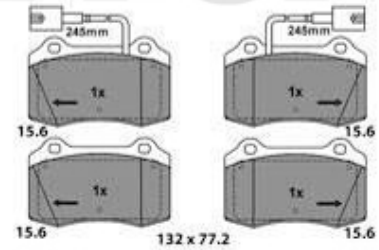

Brembeläge/Brakepads 147 vorne/front

1. 23140
1.6, 76 KW, >#3021489

2. 23289
1.6, 88KW/2.0/JTD

3. 62239
GTA >10.2003

4. 62692
GTA 11.2003>

1	23119305	SBB for med WE 147 1.6 16V TS 1 56 1.6/1.8/16V TS/1.9 JTD årg. 09.97-10.00	Bremssystem: Ate	500,83 kr
2	23219305	SBB for med WE 145/6 1.8/2.0/16 V/TS/ QV årg. 01.97>,147 1.6/2.0/16V/TS	Bremssystem: Ate	547,02 kr
3	62239	SBB for 147/156 GTA årg. >10.03		683,17 kr
4	62692	SBB for 147/156 GTA årg. 10.03>		751,24 kr