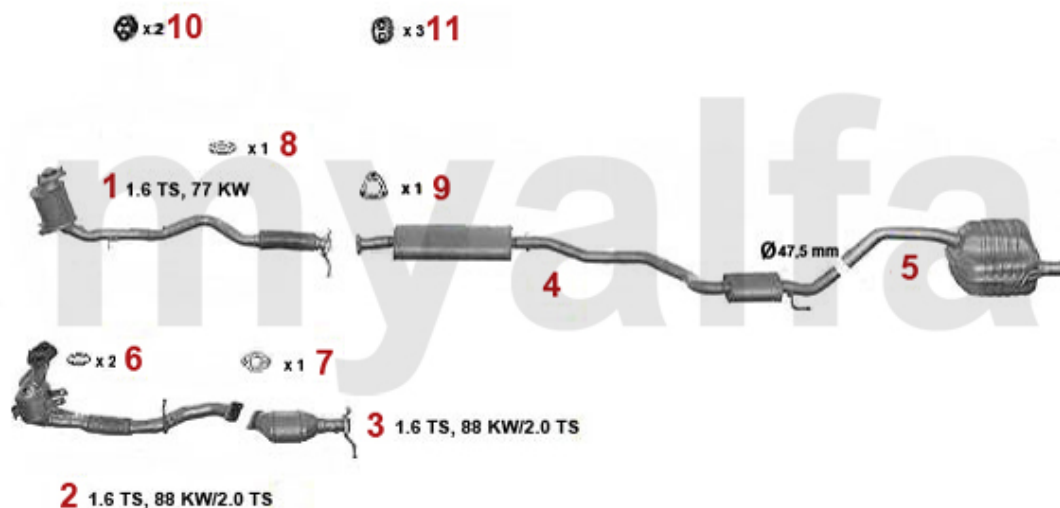

Abgasanlage/Exhaust System 147 TS

147 16V T.S. 1.6/2.0 (1598 cc. - 77 KW - Mot.AR37203/88 KW - Mot.AR32104)(1970 cc. - 118 KW - Mot.AR32310)

+20
SELESPEED 10/00-

1	32182699	Katalysator 147 1.6 TS (76 KW)	6.262,10 kr
2	32139668	Katalysator for 147 1.6(88KW)/2.0 TS	7.787,30 kr
3	32139666	Katalysator bag 147 1.6(88KW)/ 156 2.0 TS 16V	On request
4	34115009	mellempotte 147 1.6-2.0 16V TS årg. 10.00>	1.119,08 kr
5	35115007	bagpotte 147 1.6-2.0 16V TS årg. 10.00>	1.330,38 kr
6	38094038	pakning udstødningsmanifold/Kat 147 156, gtv/spider (916) årg. 98>	97,78 kr
7	38074963	pakning Kat 147 1.6 TS (88KW) ,156/ SW,gtv/spider (916) TS	114,26 kr
8	38094002	Brennring Kat Diverse modeller	69,66 kr
9	3809213	pakning Kat/MSD 147 1.6 TS (76KW)	71,99 kr
10	38091066	Gummi/udstødningophæng 147/156	30,55 kr
11	38042184	udstødninggummi 147,156,Nuovo GT	61,84 kr