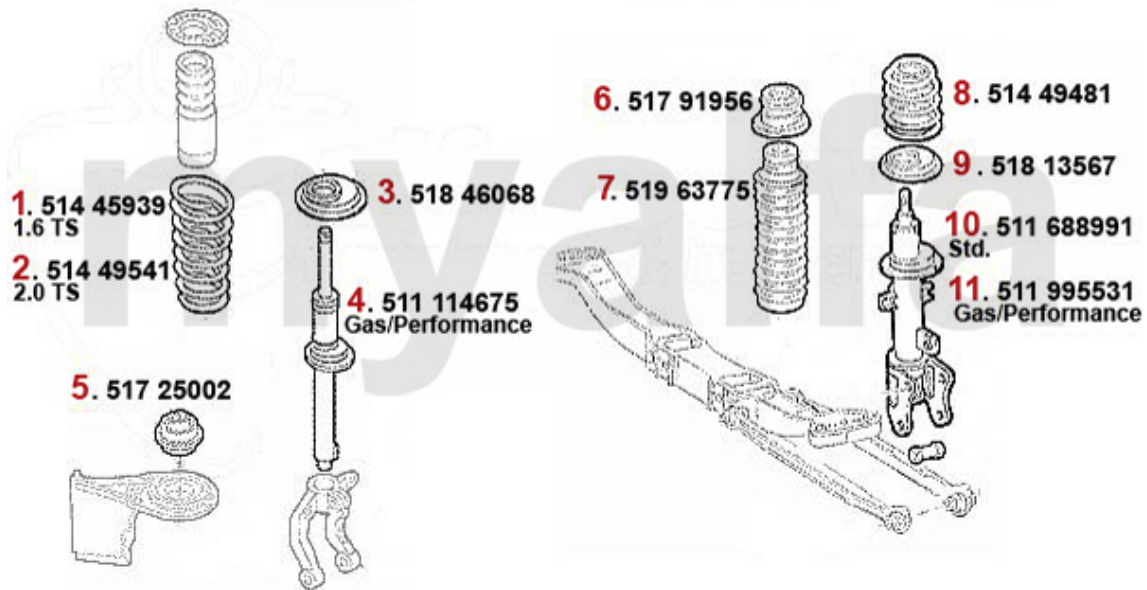

Federbeine/Struts 147 TS 16V

1	51449539	skruefjeder for 147 1.6 1 6V TS Nuovo GT 1.8 TS/2.0 JTS	610,43 kr
2	51449541	skruefjeder for 147 2.0 16V TS Nuovo GT 1.9 JTD	539,94 kr
3	51846068	fjederskive for 147,Nuovo GT (Gummi)	On request
4	51214675	støddæmper for 147,156,obeen Stif/nedre Schelle,1-rør Gas Performance,Sport-Stossdäm	939,07 kr
5	51725002	fjederbenleje 147,156,166 Nuovo GT VA	183,92 kr
6	51791956	fjederbenleje 147 bag TS/JTD Nuovo GT	382,65 kr
7	51963775	støvkappe-stop/anslagpuffer 147 HA TS/JTD	191,74 kr
8	51449481	skruefjeder bag 147,156 Nuovo GT	539,94 kr
9	51813567	fjederskive bag 147,156,Nuovo GT (Gummi)	351,36 kr
10	51188991	fjederben bag 147	876,49 kr
11	51295531	fjederben bag 147,2-rør Gas Performance Sportdämpfer til Nachrüstung	1.322,56 kr