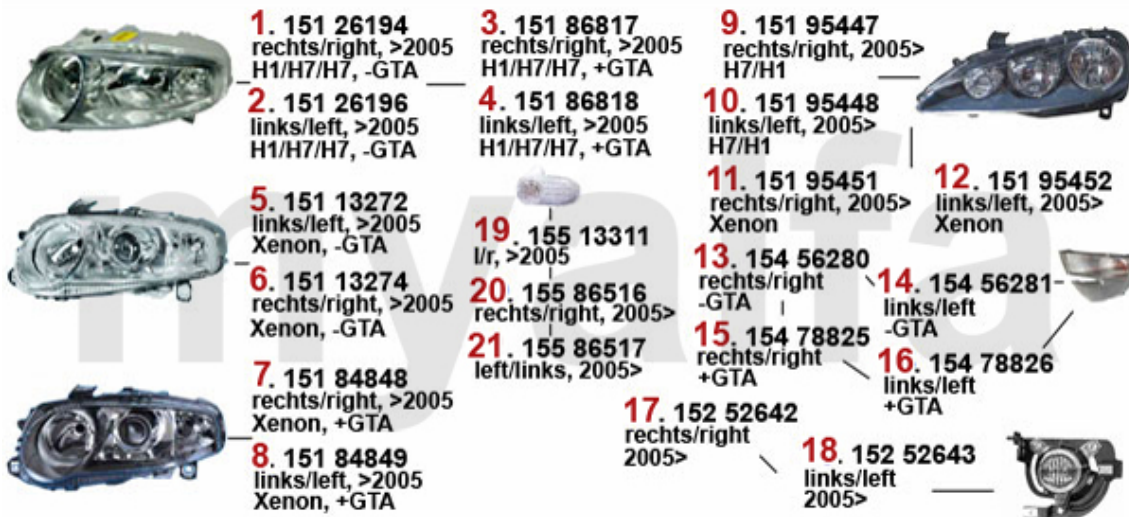

Beleuchtung/Lighting 147 vorne/front

1	15126194	forlygte højre 147 årg. 3. 02 > # 3157764>	1.205,13 kr
2	15126196	forlygte venstre 147 årg. 3.0 2> # 3157764>	1.205,13 kr
3	15186817	forlygte højre 147 GTA H7 /H1 /H1, årg.>07.2005	1.870,32 kr
4	15186818	forlygte venstre 147 GTA H7/ H1/ H1	1.870,32 kr
5	15113272	Xenon-forlygte Li 147	6.722,23 kr
6	15113274	Xenon-forlygte Re 147	6.722,23 kr
7	15184848	Xenon-forlygte højre 147 GTA	7.426,53 kr
8	15184849	Xenon-forlygte venstre 147 G TA	On request
9	15195447	forlygte 147 højre årg. 05 > (Facelift)	2.026,87 kr
10	15195448	forlygte 147 venstre årg. 05> (Facelift)	2.026,87 kr
11	15195451	Xenon forlygte 147 højre årg. 05> (Facelift)	5.611,81 kr
12	15195452	Xenon forlygte 147 venstre B j. 05> (Facelift)	5.611,81 kr
13	15456280	blinklys højre 147	254,32 kr
14	15456281	blinklys venstre 147	254,32 kr
15	15478825	blinklys 147 GTA VR	On request
16	15478826	blinklys 147 GTA VL	On request
17	15252642	tågelygte 147 højre årg. 05 > (Facelift)	696,48 kr
18	15252643	tågelygte 147 venstre årg. 05> (Facelift)	696,48 kr
19	15513311	blinklys 147	On request
20	15586516	blinklys 147/156 højre 2004> (Facelift)	On request
21	15586517	blinklys 147/156 venstre 2004>, (Facelift)	On request