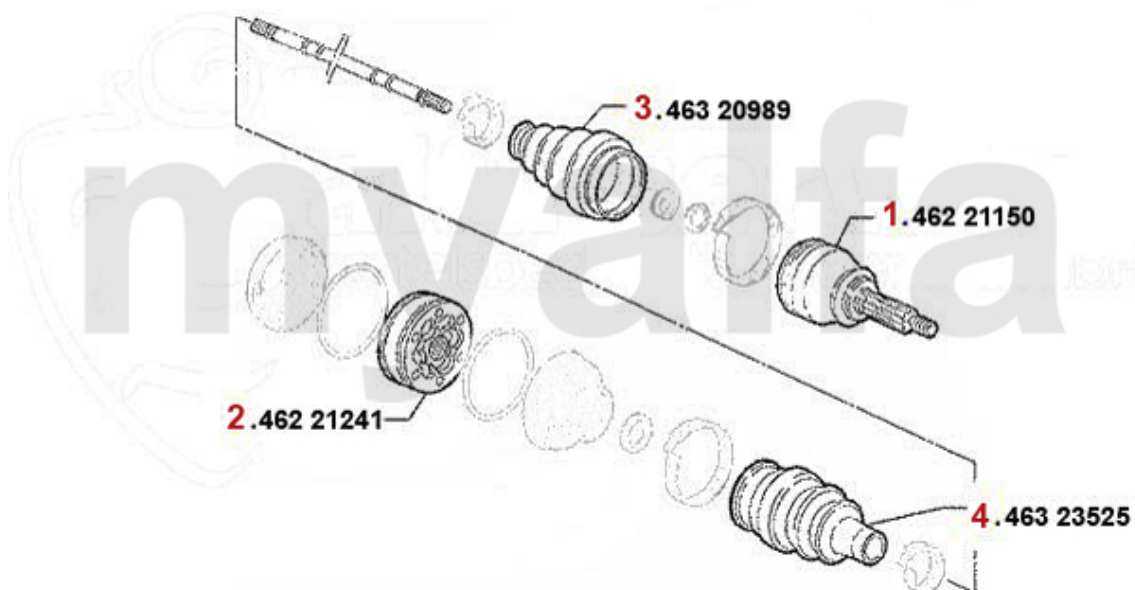

Antriebswelle/Driveshaft 147 1.6/2.0 TS

1	46221150	drivled ydre 145/6 TS 16V # 3180592>,147 TS 16V,gtv/spid er (916) TS #6063041>	1.166,02 kr
2	46221241	drivled indvendig gtv/spider (9 16), 155,145/6 TS 16V,156 TS 1 6V 166 2.0 TS,147 1.6/2.0 TS	899,96 kr
3	46320989	manchetsæt drivled udvendig 145/6 147,156,166 Diverse	152,63 kr
4	46323525	manchetsæt drivled indvendig 155 1,7/ 1.8/2.0/TS 16V,2.5 V6,1.9 TD 164/Super 2.0 TS,145/6 TS 1	215,21 kr