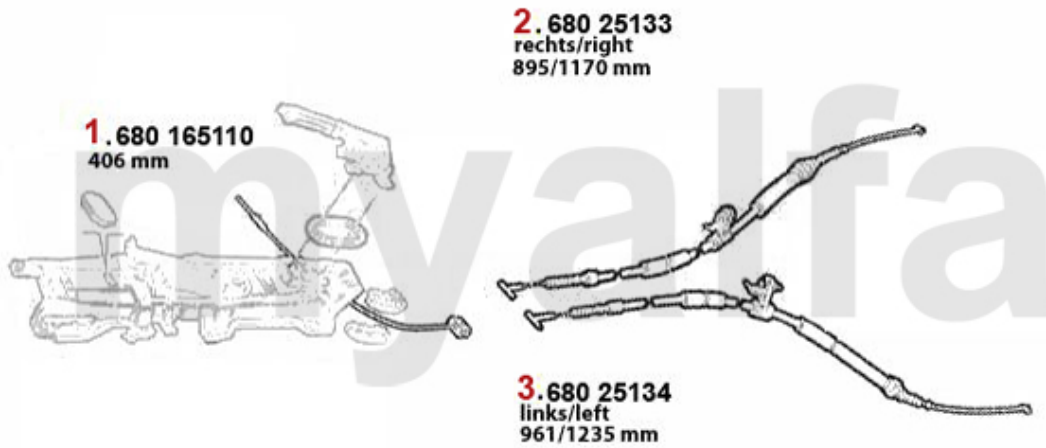

Handbremsseil/Brake Cable 147

1	68065110	<i>håndbremsekabel for 145/6,147, 155, spider/gtv (916), Nuovo GT</i>	<i>149,47 kr</i>
2	68025133	<i>håndbremsekabel højre 147</i>	<i>191,65 kr</i>
3	68025134	<i>håndbremsekabel venstre 147</i>	<i>250,41 kr</i>