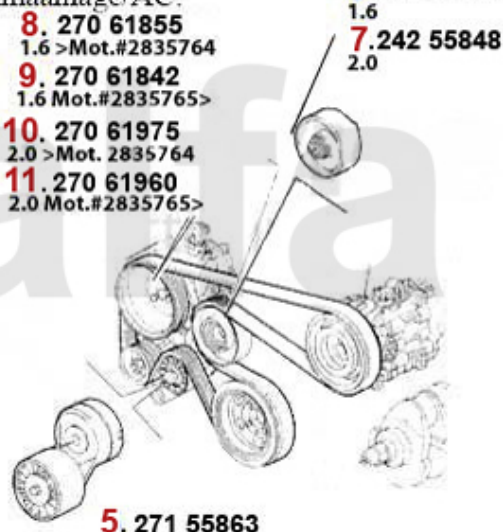

- **8. 270 61855**
  1.6 >Mot.#2835764
- **9. 270 61842**
  1.6 Mot.#2835765>
- **10. 270 61975**
  2.0 >Mot. 2835764
- **11. 270 61960**
  2.0 Mot.#2835765>

- **6. 242 55849**
  1.6
- **7. 242 55848**
  2.0

5. 271 55863

1	27061045	kilerem 6PK1045 145/6 årg. 97>,155,156,gtv&spider(91 6) 1.4/1.6 /1.8 TS 16V uden K	157,29 kr
2	27061020	kilerem 6PK1020 147 T S (uden Klima) Mot.# 2835764>	166,69 kr
3	27061082	Multirib rem 6PK1082 145/6 2.0 TS 16V,147 2.0 TS/JTS,156/166 2.0 T S,gtv/spider (916)	197,24 kr
4	27061062	kilerem 6PK1062 147,1 56 2. 0 16V TS CF 3 uden Klima Generator/ Servopumpe	176,10 kr
5	27155863	Spanner kilerem 145/6 /7, 155/6,166,916 diverse 4-zy linder	387,40 kr
6	24255849	lejerulle kilerem 1 45/6/7,155/6,gtv/spider (916) 1.4/1.6/1.8 TS (med Klima)	269,22 kr
7	24255848	lejerulle kilerem 1 45/6/7,155/6,166,gtv/spider (9 16) 2.0 TS/JTS (med Klima)	388,15 kr
8	27061855	kilerem 6PK1855 145/6 1.4/ 1.8 TS 16V årg. 97>,1.6 T S,1.6/1.8 T S 16V,gtv/spider 1	225,36 kr
9	27061842	kilerem 6PK1842 145/6 1.8 TS med Klima,155 1.6/1.8 TS med Kli ma,Nuovo GT,Generat	241,01 kr
10	27061975	kilerem 6PK1975 145/6 /147/ 156/166/gtv/spider (916) CF3 2.0 TS 16V til Motor # 13	221,45 kr
11	27061960	kilerem 6PK1960 147/1 56/16 6/gtv/spider (916) 2.0 T S 16V CF3 fra Motor # 2835764 L	320,82 kr