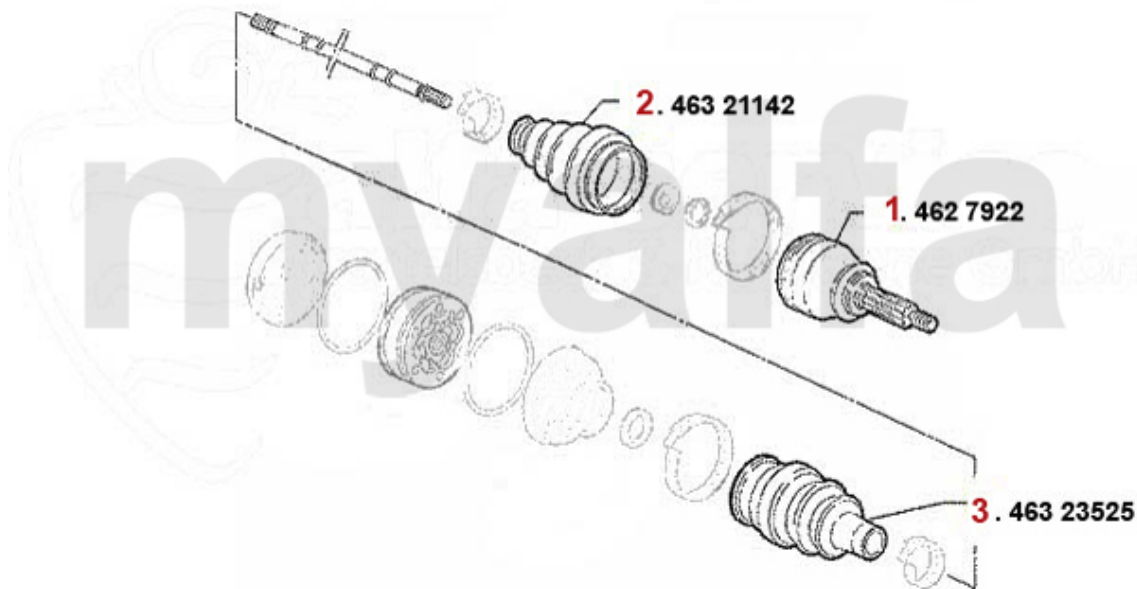

Antriebswelle/Driveshaft 147 3.2 V6 24V/GTA

1	4627922	drivled ydre 147,156 Nouvo GT 3.2 V6 24V/GTA	On request
2	46321142	manchetsæt drivled ydre 147, 156, gtv/spider,Nuovo GT 3.2 V 6 24V/GTA, 166 2.4 JTD 20V	257,49 kr
3	46323525	manchetsæt drivled indvendig 155 1,7/ 1.8/2.0/TS 16V,2.5 V6,1.9 TD 164/Super 2.0 TS,145/6 TS 1	215,21 kr