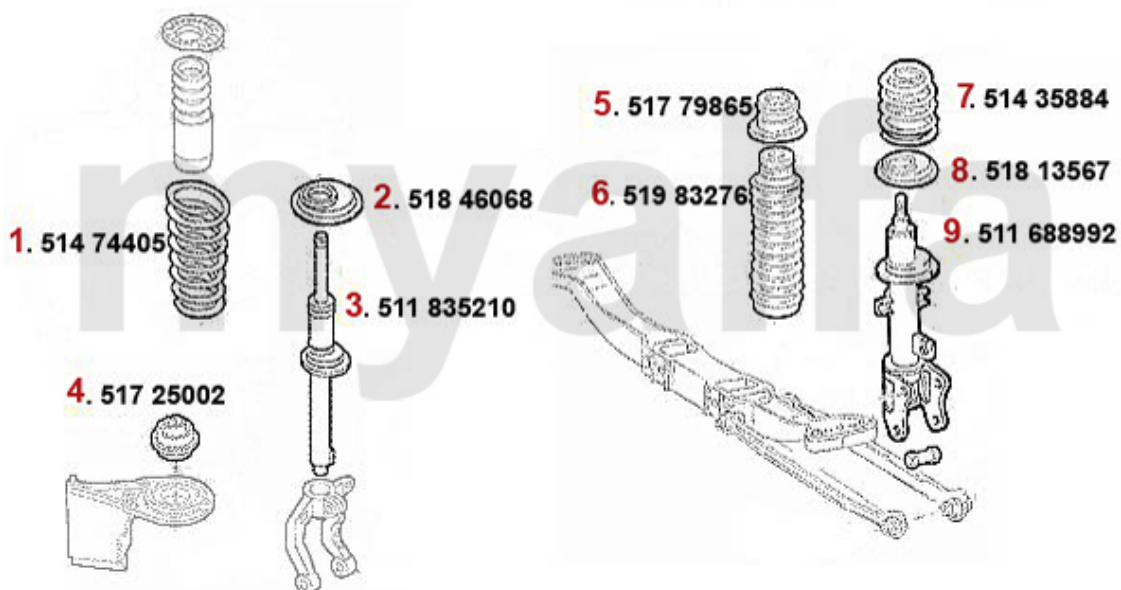

Federbeine/Struts GTA

1	51474405	skruefjeder for 147/156 GTA Nuovo GT 3.2 V6/GTA	1.169,93 kr
2	51846068	fjederskive for 147,Nuovo GT (Gummi)	On request
3	51135210	fjederben for 147/Nuovo GT GTA	1.166,02 kr
4	51725002	fjederbenleje 147,156,166 Nuovo GT VA	183,92 kr
5	51779865	fjederbenleje 147 bag GTA	On request
6	51983276	støvkappe-stop/anslagpuffer 147 for GTA	On request
7	51435884	skruefjeder 147 bag GTA	On request
8	51813567	fjederskive bag 147,156,Nuovo GT (Gummi)	351,36 kr
9	51188992	fjederben 147 bag GTA	1.917,26 kr