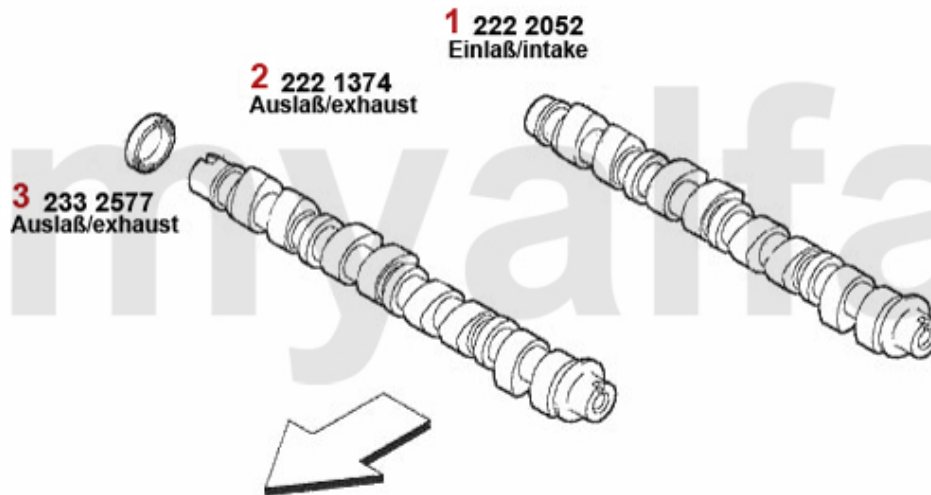

Nockenwelle/Camshaft 147 1.9 JTD 16V

1	2222052	knastaksel ind 147,156 Nuovo GT 1.9 JTD 16V	1.630,06 kr
2	2221374	knastaksel ud 147,156 Nuovo GT 1.9 JTD 16V	3.122,39 kr
3	2332577	Simmering knastaksel 147,156, 166,Nuovo GT 1.9/2.4 JTD 16V/2 0V	51,68 kr