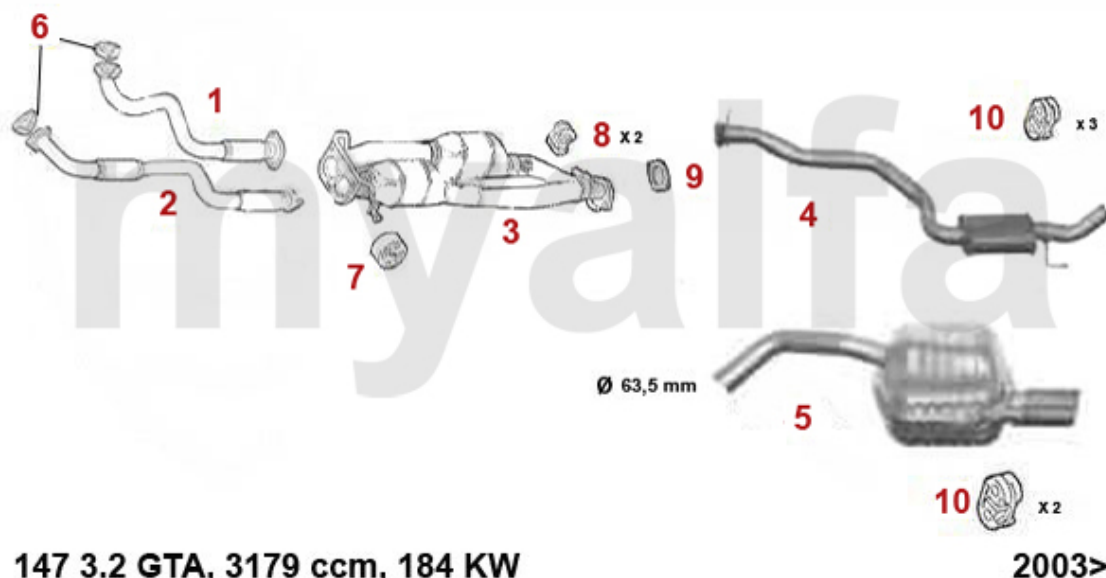

Abgasanlage/Exhaust System 147 GTA

1	33169658	forrør H 147,156,gtv/spid er (916),Nuovo GT V6 24V CF3/G TA	On request
2	33169659	forrør V 147,156,gtv/spid er (916), Nuovo GT V6 24V CF3/ GTA	4.757,94 kr
3	32178321	Katalysator 147 GTA	On request
4	3413539	mellempotte 147 GTA	4.343,16 kr
5	3513540	bagpotte 147 GTA	2.152,03 kr
6	38069665	pakning forrør 147,156 166, Nouvo GT V6 24V/GTA	147,88 kr
7	38075717	Gummi/udstødningophæng 147 156, 166,Nuovo GT	100,20 kr
8	38091143	Gummi/udstødningophæng spider/gtv (916),156,166	28,59 kr
9	38094484	pakning VSD/Kat Diverse	97,78 kr
10	38091066	Gummi/udstødningophæng 147/156	30,55 kr