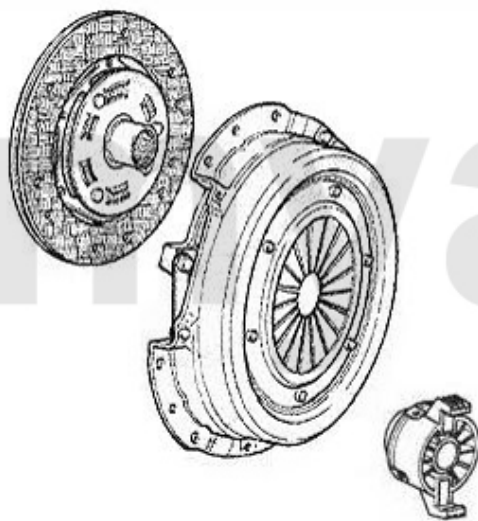

Kupplungs-Kit/Clutch Set 147 1.9 JTD 16V

1. 431 739501
Ø 235 mm

1 43139501 *koblings-Kit 147,156,Nuovo GT 1.9 JTD 16V, 166 2.0 TS CF3*

2.887,62 kr