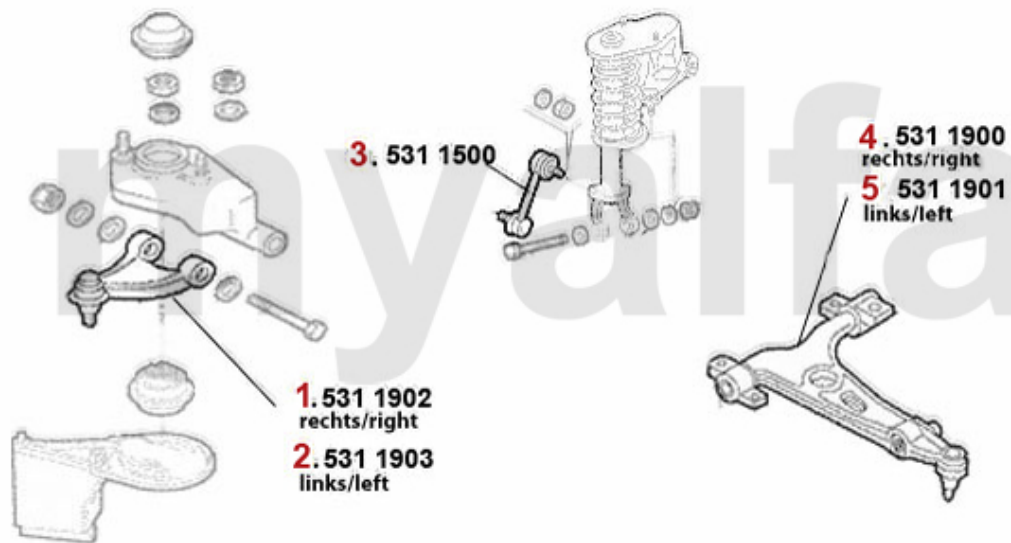

Aufhängung/Attachment 147 vorne/front

1	5311902	bæream højre øvre 147 156 alu	539,94 kr
2	5311903	bæream venstre øvre 147,156 alu	539,94 kr
3	5231500	krængningsstabilisator front e for 147.156	212,88 kr
4	5311900	bæream højre nedre 147 156 stål geschmiedet	978,19 kr
5	5311901	bæream venstre nedre 147 156 stål geschmiedet	978,19 kr