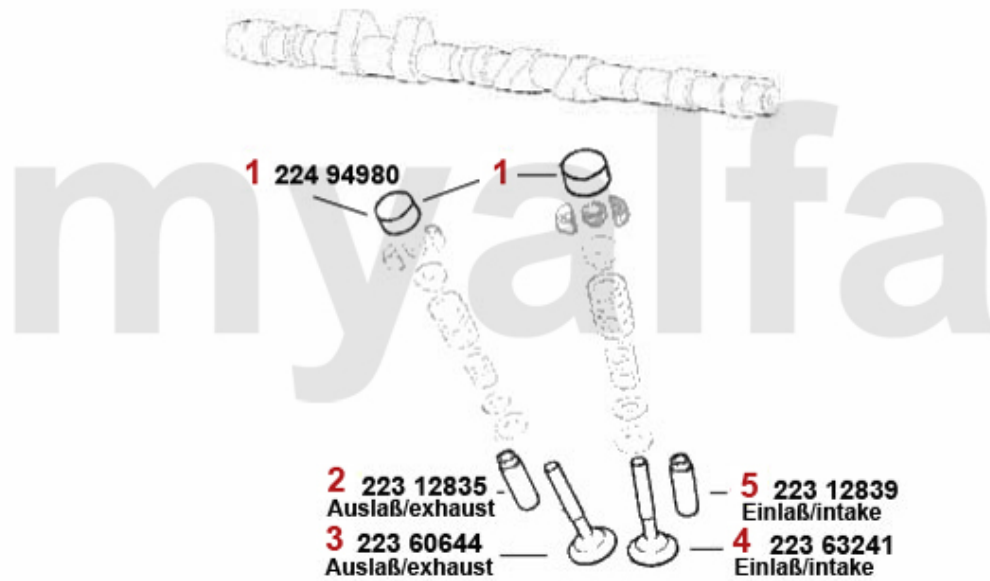

Ventiltrieb/Valvetrain 147 GTA

1	22464980	Hydrostødstang 33(907)/145/6 1.7 ie 16V,147 3.2 GTA,156 2.5 V6/3.2 GTA, 164/166 V6 24V,gtv/s	246,50 kr
2	22312835	ventilstyr ud 147,156,1 64/ Super,gtv/spider (916),Nuo vo GT V6 24V	254,32 kr
3	22360644	Ventil-ud 3.0 V6 24V/3.2 G TA 14 7,156,gtv/spider (916),N uovo GT	234,02 kr
4	22363241	Ventil-ind 3.0 V6 24V/3.2 G TA 14 7,156,164,166 spider/gtv (916),Nuovo GT	226,95 kr
5	22312839	ventilstyr ind 147,156,1 64/ Super,gtv/spider (916),Nuo vo GT V6 24V	254,32 kr