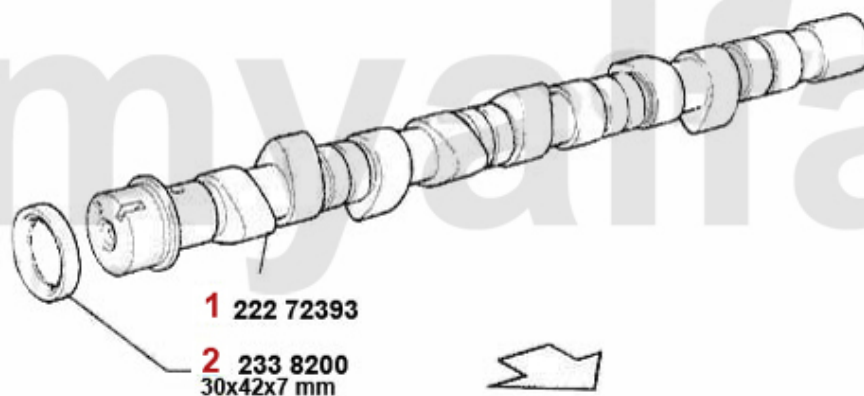

Nockenwelle/Camshaft 147 1.9 JTD 8V

1 22272393 knastaksel 147,156 1.9 JTD 8V

1.839,03 kr

2 2338200 Simmering knastaksel 145/6,15 5,156,gtv/ spider(916),166 div erse årg. 96-01

136,99 kr